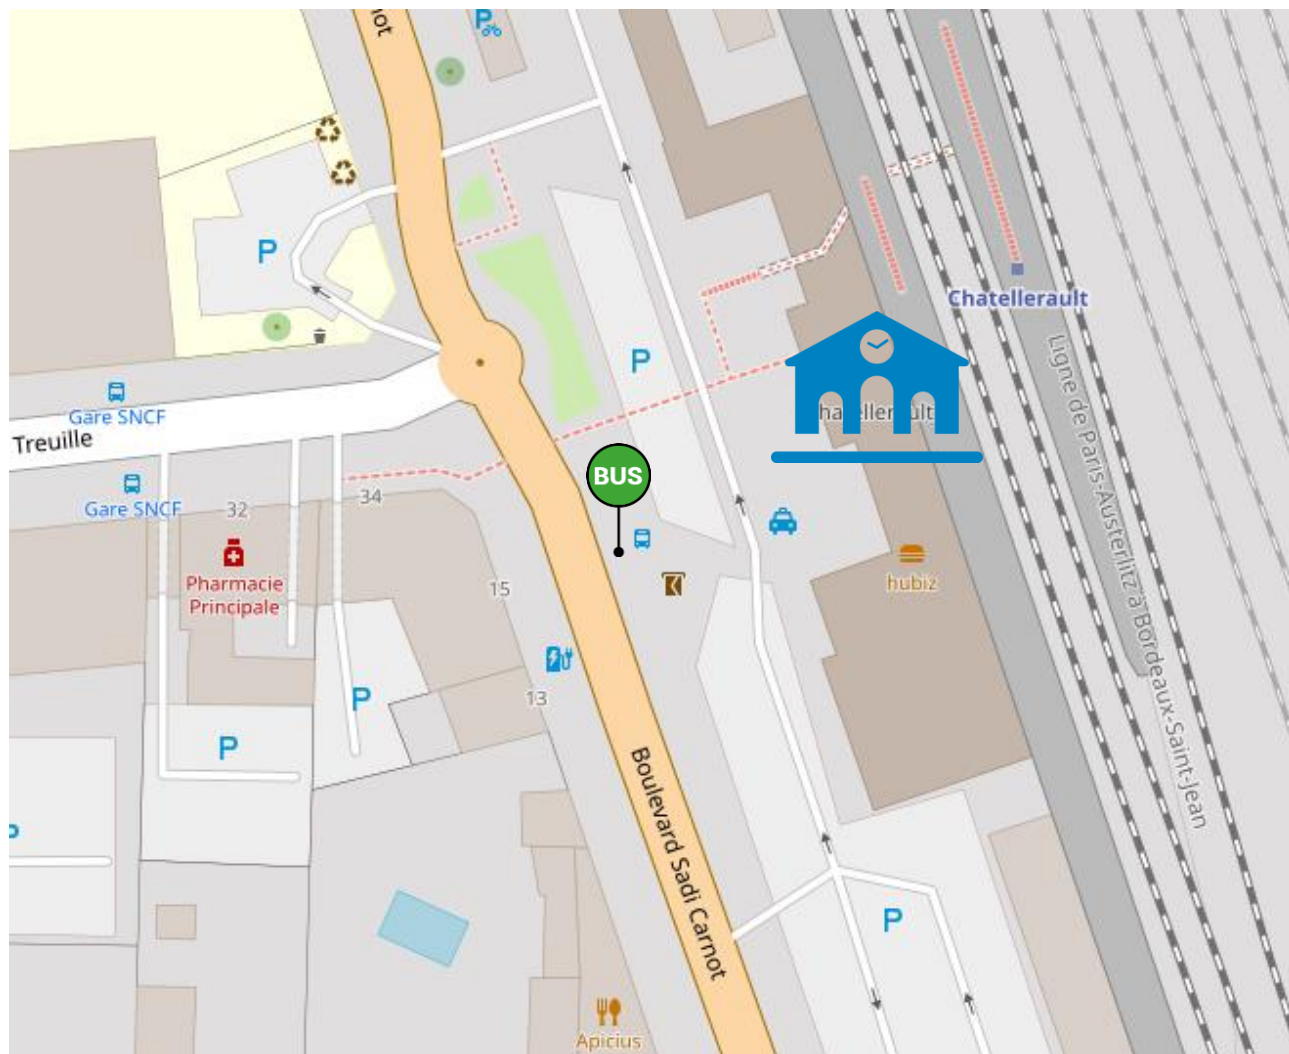

Lieux d'arrêts routiers
sur la ligne : **11**

POITIERS

CHATELLERAULT

Arrêts routiers Gare de POITIERS

Légende :  Gare SNCF

 Arrêt bus

Arrêts routiers Halte de CHASSENEUIL

Légende :  Halte SNCF

 Arrêt bus

Arrêts routiers Gare du FUTUROSCOPE

Légende :  Gare SNCF

 Arrêt bus

Arrêts routiers

Halte de JAUNAY-CLAN

Légende :  Halte SNCF

 Arrêt bus

Arrêts routiers Halte de DISSAY

Légende :  Halte SNCF

 Arrêt bus

Arrêts routiers Halte de LA TRICHERIE

Légende :  Halte SNCF

 Arrêt bus

Arrêts routiers

Halte de NAINTRE-LES-BARRES

Légende :  Halte SNCF

 Arrêt bus

Arrêts routiers Halte de NERPUY

Légende :  Halte SNCF

 Arrêt bus

Arrêts routiers Gare de CHATELLERAULT

Légende :  Gare SNCF

 Arrêt bus