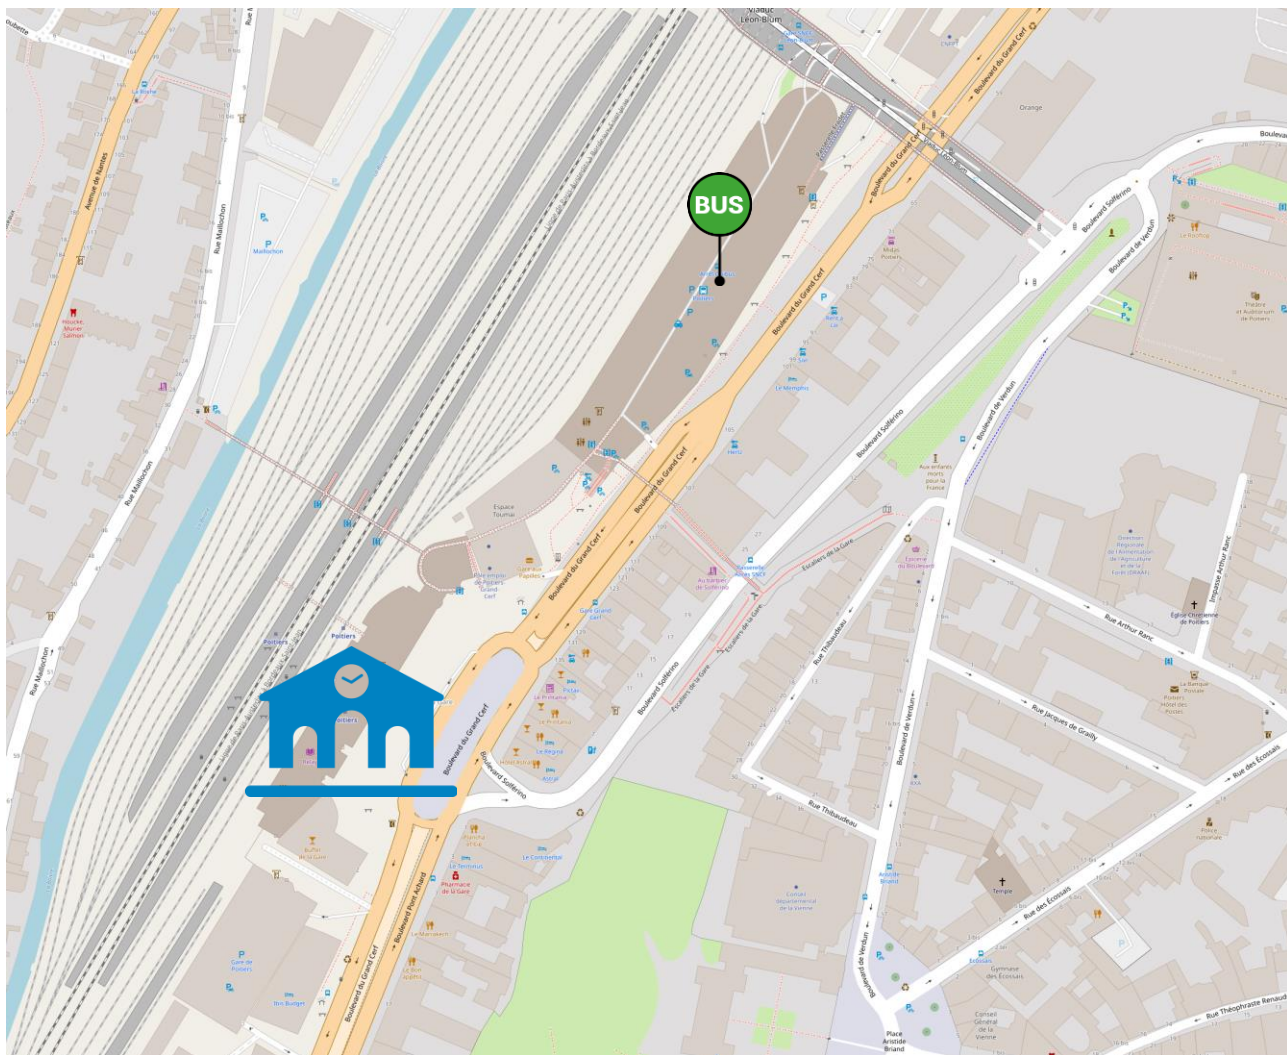

Lieux d'arrêts routiers
sur la ligne : **11**

POITIERS

CHATELLERAULT

Arrêts routiers Gare de POITIERS

Légende :  Gare SNCF

 Arrêt bus

Arrêts routiers Halte de CHASSENEUIL

Légende :  Halte SNCF

 Arrêt bus

Arrêts routiers Gare du FUTUROSCOPE

Légende :  Gare SNCF

 Arrêt bus

Arrêts routiers

Halte de JAUNAY-CLAN

Légende :  Halte SNCF

 Arrêt bus

Arrêts routiers Halte de DISSAY

Légende :  Halte SNCF

 Arrêt bus

Arrêts routiers Halte de LA TRICHERIE

Légende :  Halte SNCF

 Arrêt bus

Arrêts routiers

Halte de NAINTRE-LES-BARRES