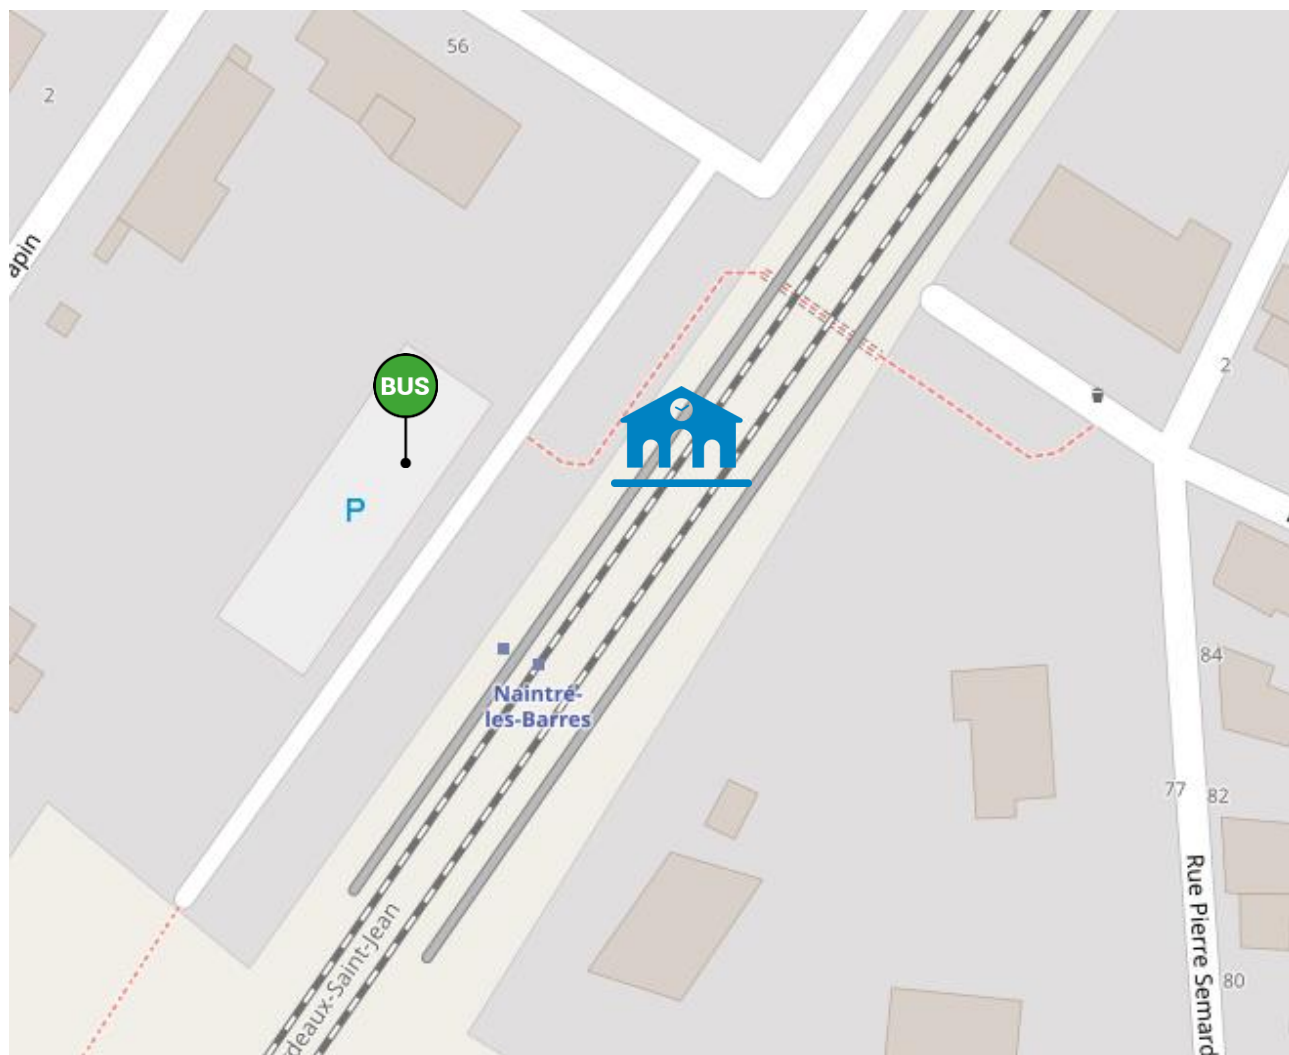

Lieux d'arrêts routiers
sur la ligne : **11**

POITIERS

CHATELLERAULT

Arrêts routiers Gare de POITIERS

Légende :  Gare SNCF

 Arrêt bus

Arrêts routiers Halte de CHASSENEUIL

Légende :  Halte SNCF

 Arrêt bus

Arrêts routiers Gare du FUTUROSCOPE

Légende :  Gare SNCF

 Arrêt bus

Arrêts routiers

Halte de JAUNAY-CLAN

Légende :  Halte SNCF

 Arrêt bus

Arrêts routiers Halte de DISSAY

Légende :  Halte SNCF

 Arrêt bus

Arrêts routiers Halte de LA TRICHERIE

Légende :  Halte SNCF

 Arrêt bus

Arrêts routiers

Halte de NAINTRE-LES-BARRES