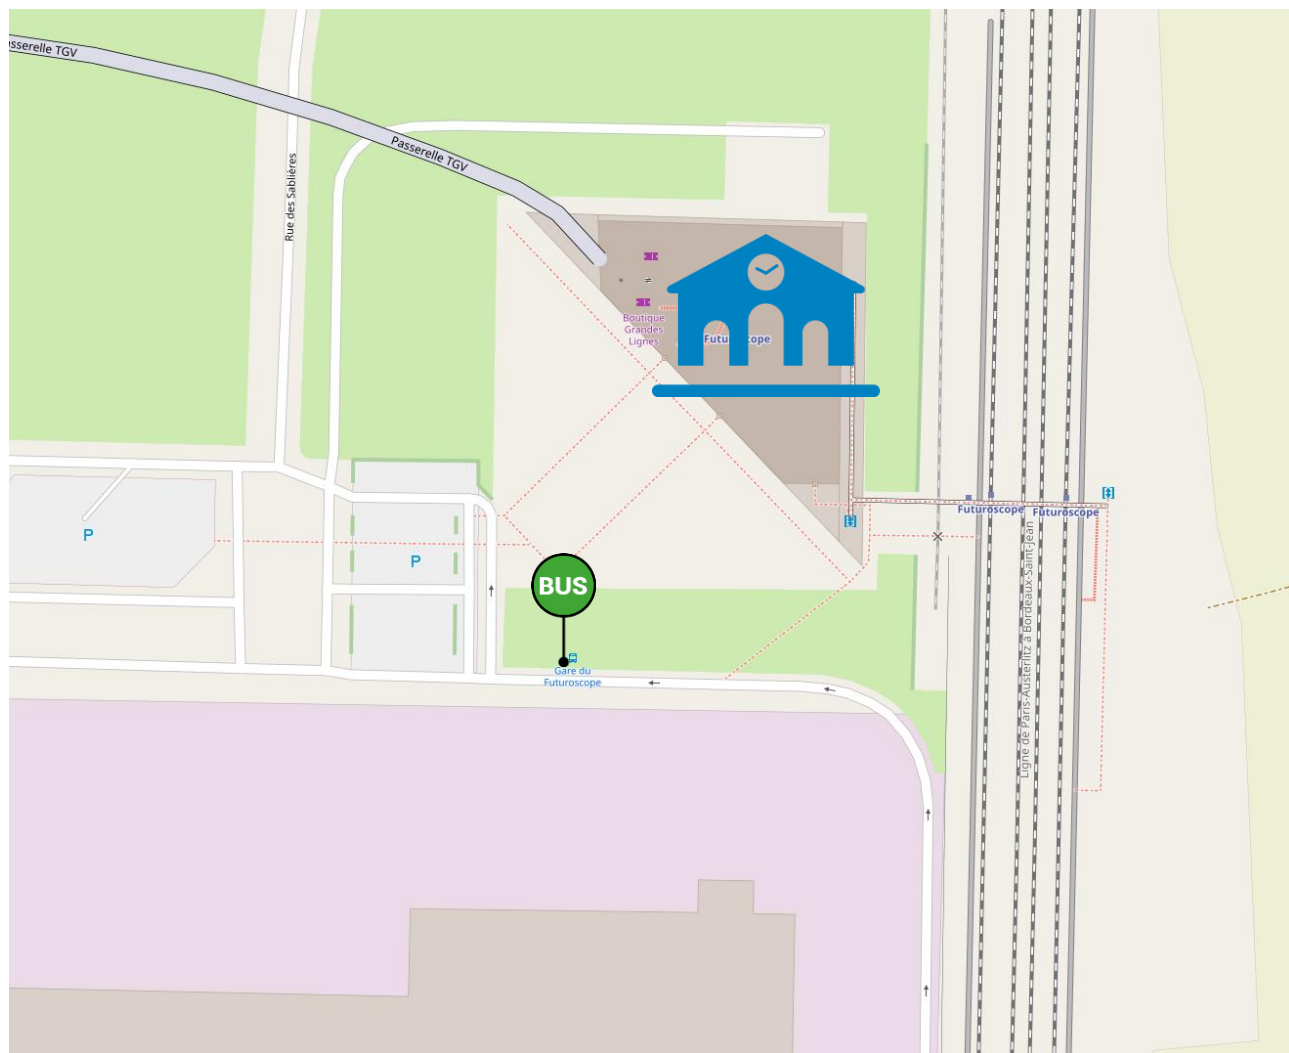

Lieux d'arrêts routiers
sur la ligne : **11**

POITIERS

CHATELLERAULT

Arrêts routiers Gare de POITIERS

Légende :  Gare SNCF

 Arrêt bus

Arrêts routiers Halte de CHASSENEUIL

Légende :  Halte SNCF

 Arrêt bus

Arrêts routiers Gare du FUTUROSCOPE

Légende :  Gare SNCF

 Arrêt bus

Arrêts routiers

Halte de JAUNAY-CLAN

Légende :  Halte SNCF

 Arrêt bus

Arrêts routiers Halte de DISSAY

Légende :  Halte SNCF

 Arrêt bus

Arrêts routiers Halte de LA TRICHERIE

Légende :  Halte SNCF

 Arrêt bus

Arrêts routiers

Halte de NAINTRE-LES-BARRES