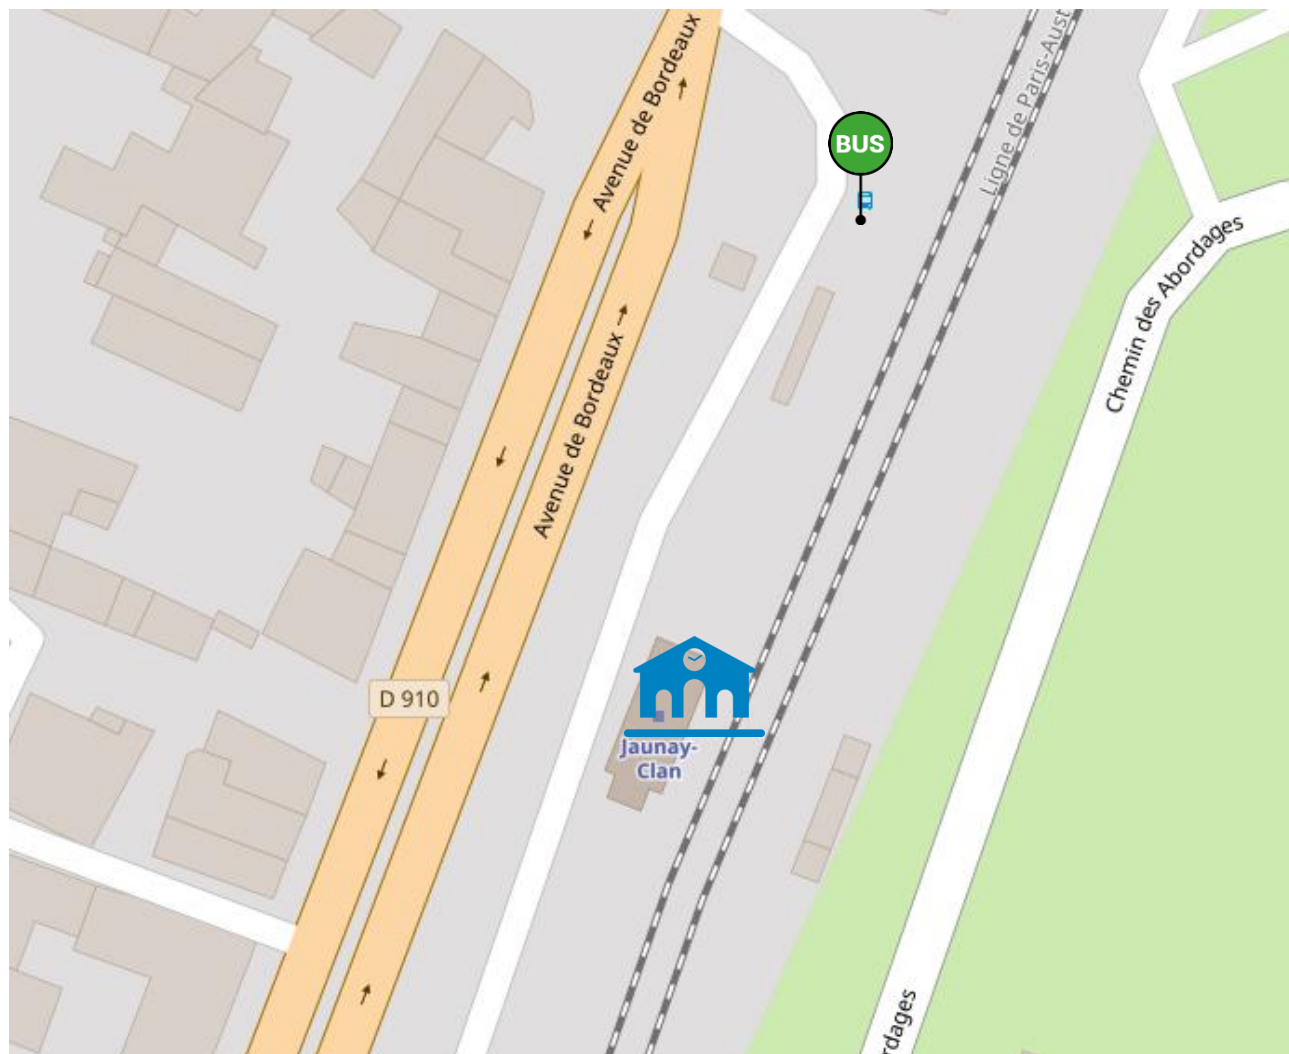

Lieux d'arrêts routiers
sur la ligne : **11**

POITIERS

CHATELLERAULT

Arrêts routiers Gare de POITIERS

Légende :  Gare SNCF

 Arrêt bus

Arrêts routiers Halte de CHASSENEUIL

Légende :  Halte SNCF

 Arrêt bus

Arrêts routiers Gare du FUTUROSCOPE

Légende :  Gare SNCF

 Arrêt bus

Arrêts routiers

Halte de JAUNAY-CLAN

Légende :  Halte SNCF

 Arrêt bus

Arrêts routiers Halte de DISSAY

Légende :  Halte SNCF

 Arrêt bus

Arrêts routiers Halte de LA TRICHERIE

Légende :  Halte SNCF

 Arrêt bus

Arrêts routiers

Halte de NAINTRE-LES-BARRES