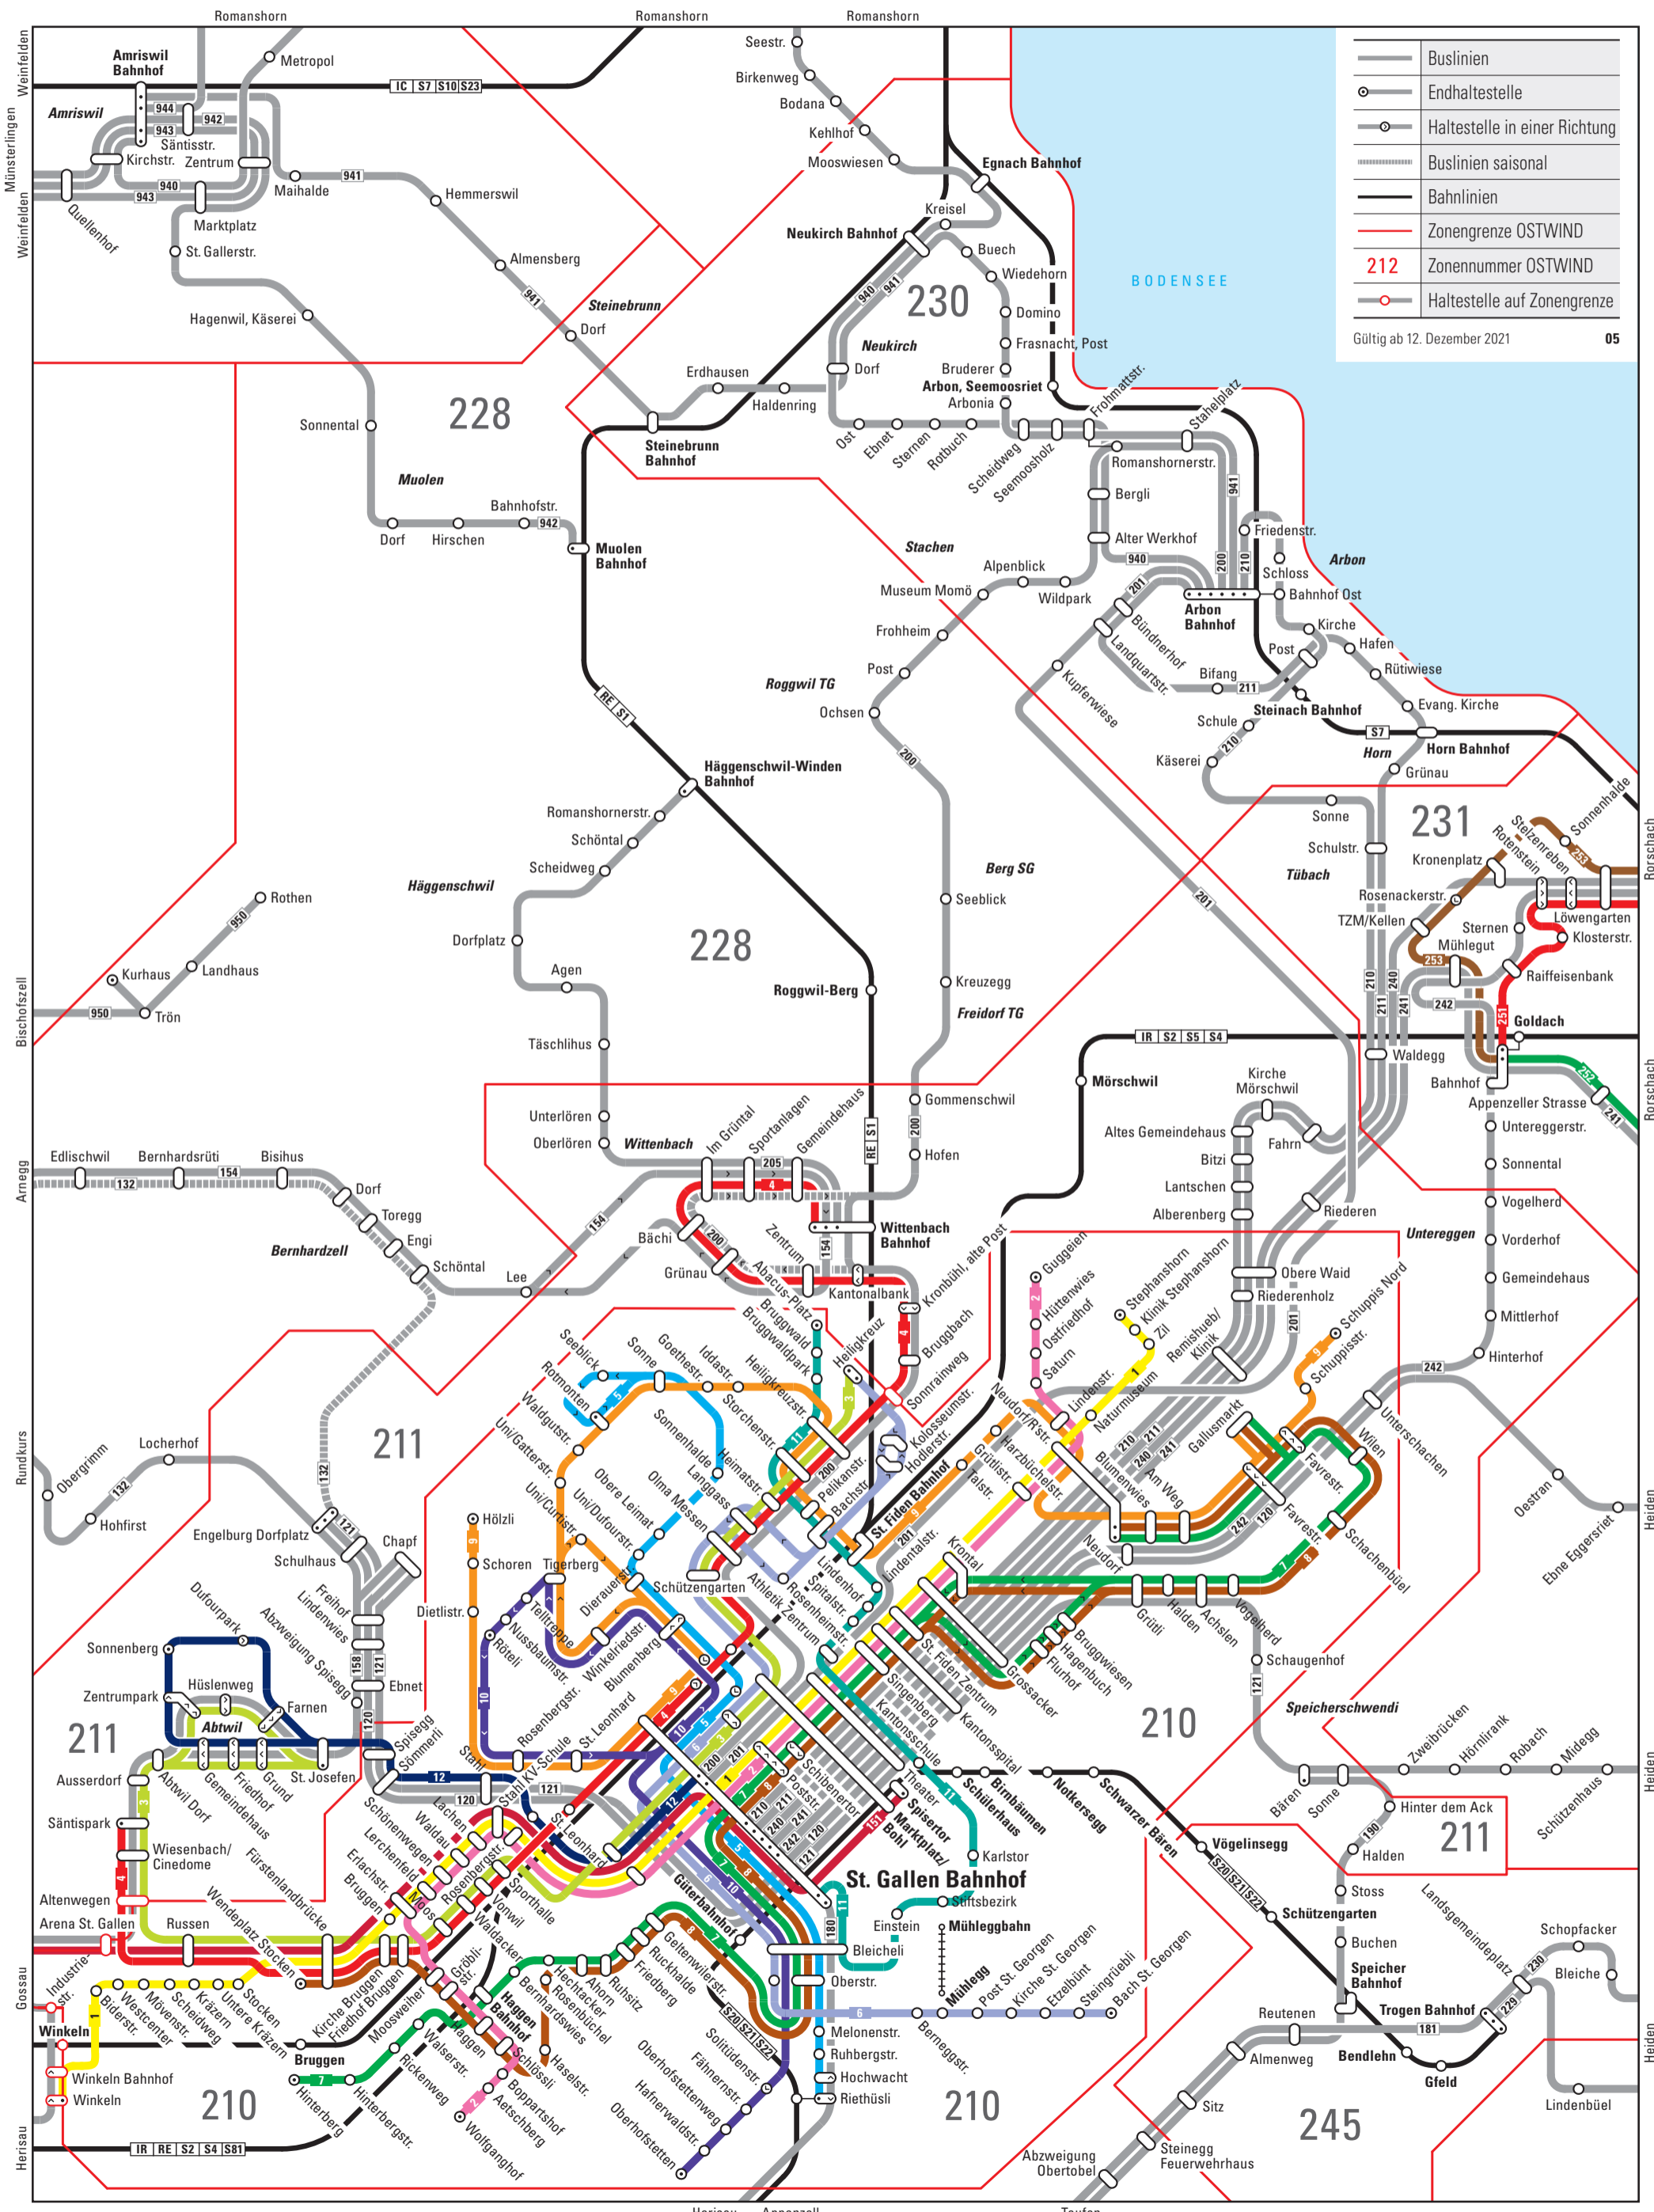

St. Gallen Nord

	Buslinien
	Endhaltestelle
	Haltestelle in einer Richtung
	Buslinien saisonal
	Bahnlinien
	Zonengrenze OSTWIND
	Zonenummer OSTWIND
	Haltestelle auf Zonengrenze

Gültig ab 12. Dezember 2021 05