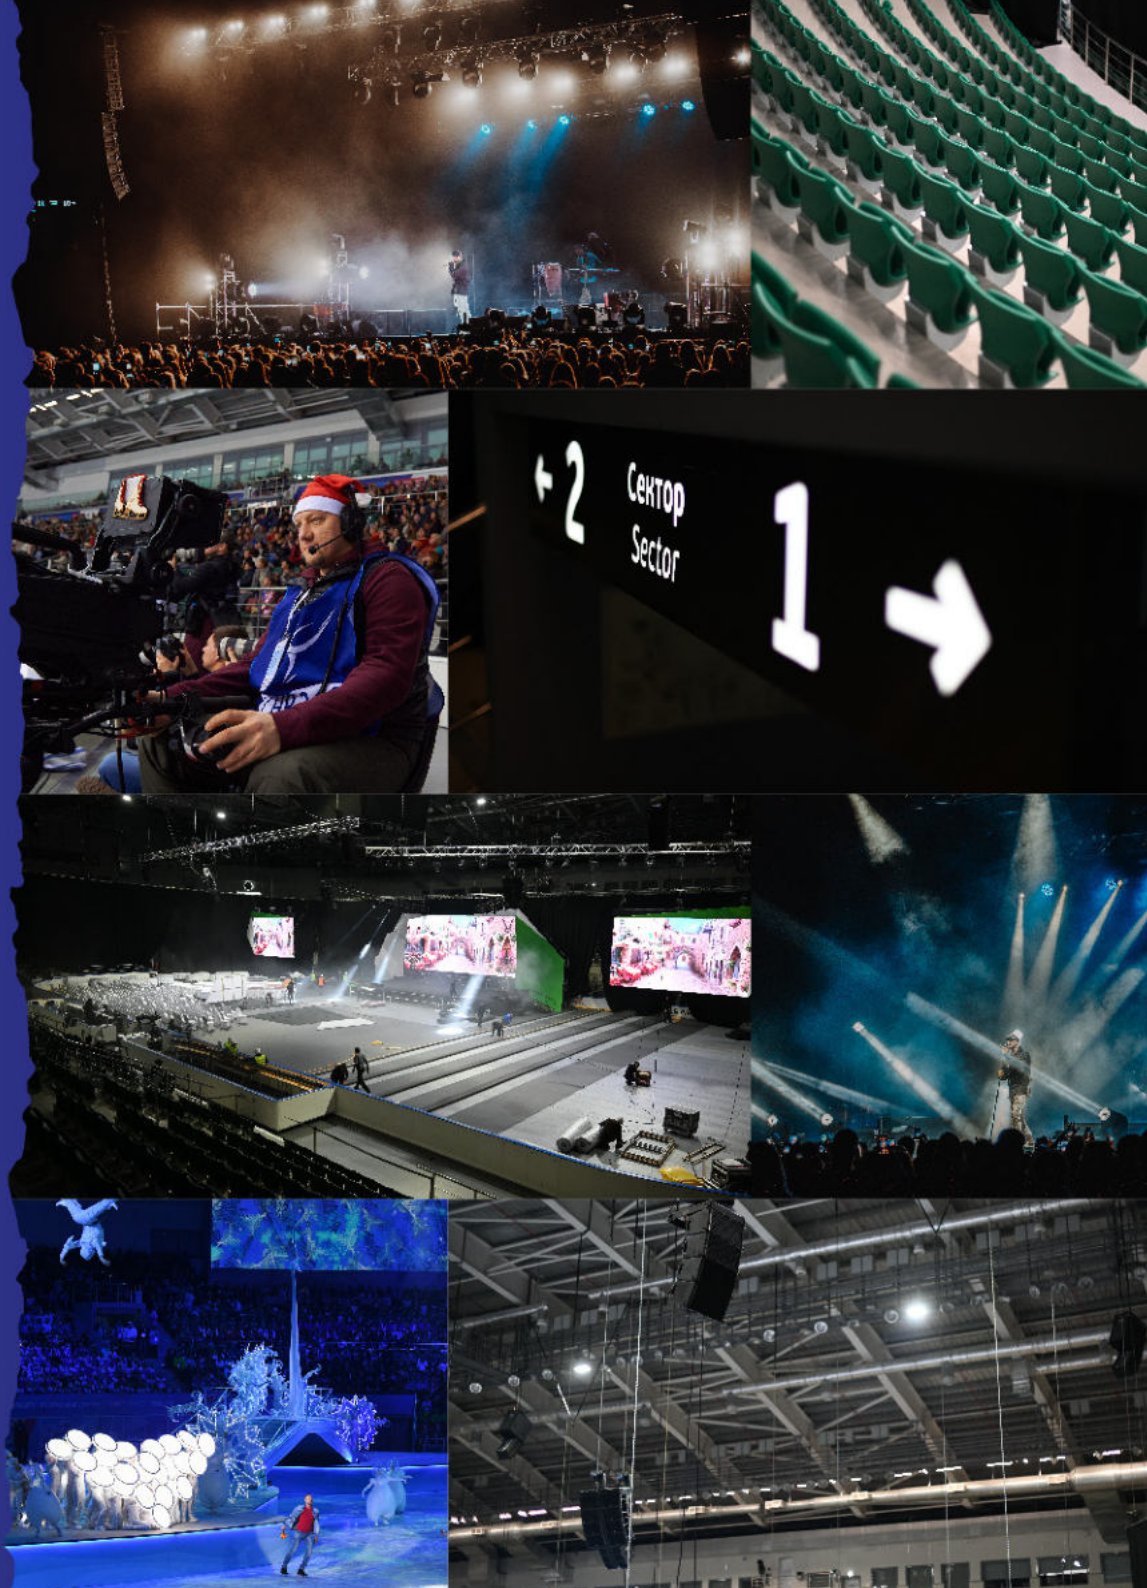

ПРЕИМУЩЕСТВА

1. 1 Самый большой крытый спортивно-зрелищный комплекс в Красноярском крае.
2. 2 Расположен в 10 минутах езды от центра Красноярска.
3. 3 Зонирование и внутренняя застройка под любой формат мероприятий.
4. 4 Возможность размещения подвесных конструкций.
5. 5 Возможность размещения видеоконтента на штатном медиакубе и медиафасадах комплекса.
6. 6 Возможность монтажа светового, звукового и видеооборудования, способного обеспечить любые сценические спецэффекты.
7. 7 Возможность проведения сложной высотной съемки и воздушных шоу.
8. 8 Отдельные входы для зрителей, персонала, спортсменов и артистов.
9. 9 Возможность организации и проведения мероприятий «под ключ».
10. 10 Возможность экспонирования автомобилей и крупногабаритной техники внутри площадки и на прилегающей территории.

ДОПОЛНИТЕЛЬНО

Организация кейтерингового обслуживания любого формата: от кофе-брейка до гала-ужина.
Комплектация помещений необходимой мебелью, техникой и инвентарем.
Комплексная уборка помещений и территории.
Обеспечение охраны и контроля доступа (система СКУД).