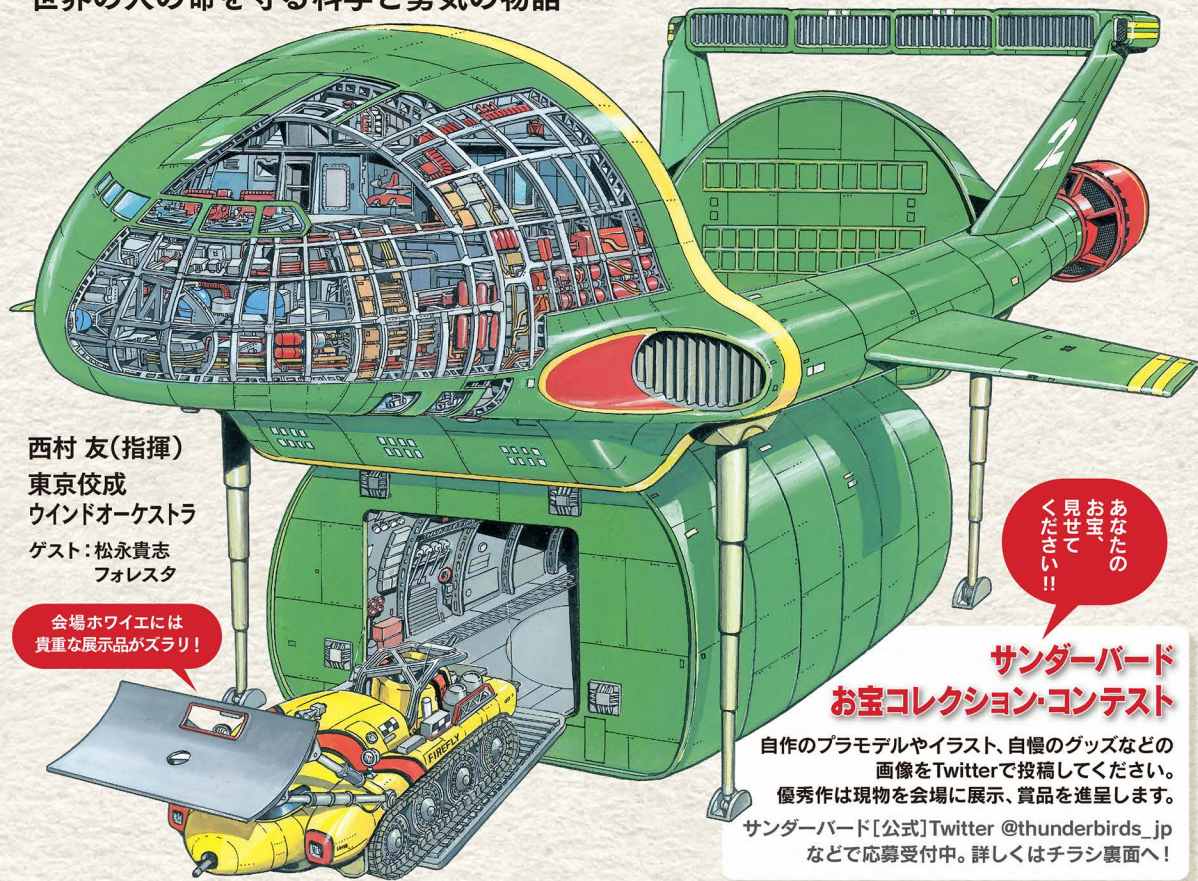

A GERRY ANDERSON PRODUCTION

THUNDERBIRDS™

CLASSIC

55周年 シネマコンサート

世界の人の命を守る科学と勇気物語

西村 友(指揮)
東京佼成
ウインドオーケストラ
ゲスト:松永貴志
フォレスト

会場ホワイエには
貴重な展示品がズラリ!

あなたの
お宝、
見せて
ください!!

主な曲目.....
「SOS! 原子旅客機」組曲(第1話より)
危険な賭け(第28話より 松永貴志 ピアノ演奏)
M1.5から来た男(第25話「情報員M1.5」より)
サンダーバード日本語主題歌(フォレスト 歌唱)

チケット発売中! S席 ¥8,000・A席 ¥7,000・B席 ¥6,000 学生席(高校生以下) ¥2,000 ※全席指定・税込

お申込み
■ ジャパン・アーツびあ

0570-00-1212
www.japanarts.co.jp