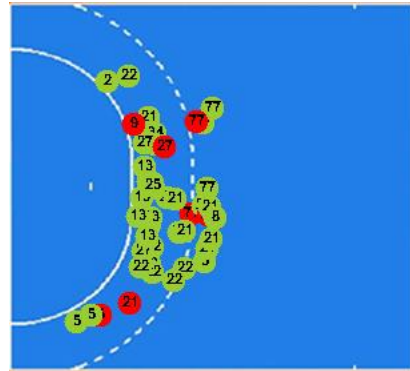

Paradas / Lanzamientos = Efectividad				
N	Jugador	TOTAL	6M	7M	9M	Cont.
1	Jose Javier Hombrados Ibañez (PO)	9/33=27%	5/22=23%	1/1=100%	2/6=33%	1/4=25%
16	Magnus Rogne Dahl (PO)	2/5=40%	1/2=50%	1/1=100%	0/2=0%	0/0=0%
TOTAL		11/39=28%	6/24=25%	2/2=100%	2/9=22%	1/4=25%

2 Miguel Sánchez Migallón Naranjo (LI)

1/1

4 Eduard Fernández Roura (PI)

5 Jonas Källman (EI)

0/1	1/1
1/1	1/1

8 Alvaro Ferrer Vecilla (LI)

1/1

9 Angel Romero Rodríguez (PI)

0/1

12 Antonio García Díez (PO)

13 Julen Aguinagalde Aquizu (PI)

1/1	1/1	1/1
		2/2
	1/1	2/2

14 David Davis Cámara (ED)

21 Joan Cañellas Reixach (CE)

2/3	0/1	1/2
1/1		2/2
		1/1

22 Mariusz Jurkiewicz (LI)

2/2	2/2
1/1	2/2
1/1	

25 Jakov Gojun (LI)

1/1	1/1

27 Josep Masachs Gelma (ED)

0/1	1/1

34 Ivano Balic (LI)

2/2

77 Kiril Lazarov (LD)

0/1	1/2	0/1
3/3		

0

0

EQUIPO

Goles/Lanzam.

5/8	2/5	5/8
8/8		8/8
4/4	2/2	4/4

FUE:0 POS:0 BLO:3

PORTEROS

Paradas/Lanzam.

0/5	2/5	1/6
2/7	1/1	3/5
1/2	0/3	1/5

1 Jose Javier Hombrados Ibañez (PO)

0/4	2/3	1/6
2/7	1/1	2/4
0/1	0/2	1/5

16 Magnus Rogne Dahl (PO)

0/2	1/1
1/1	0/1

Ataque