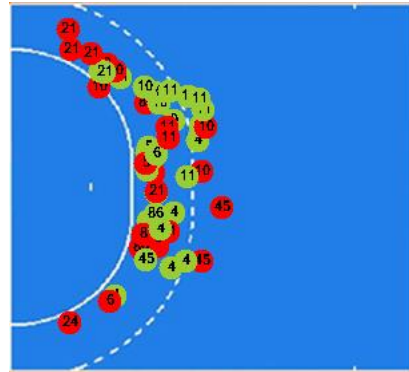

Paradas / Lanzamientos = Efectividad				
N	Jugador	TOTAL	6M	7M	9M	Cont.
1	Jorge Martinez Martinez (PO)	5/26=19%	2/17=12%	2/2=100%	1/5=20%	0/2=0%
12	Gurutz Aguinagalde Aquizu (PO)	4/21=19%	2/13=15%	0/1=0%	1/5=20%	1/2=50%
TOTAL		9/47=19%	4/30=13%	2/3=67%	2/10=20%	1/4=25%

3 Alberto Miralles Anquera de Sojo (ED)	4 Thiagus Petrus Goncalves Dos Santos (LI)	5 Niko Mindegia Elizaga (CE)	6 Unai Arrieta Aizpurua (EI)	7 Miguel Angel Velasco Encinas (CE)	8 Dario Ajo Villarraso (PI)
1/1	3/3 2/2 1/1	0/1 0/1 1/1	1/1 1/1		1/1
9 Alexandre Tioumentsev Barabash (CE)	10 Jorge Luis Paván López (LD)	11 Victor Hugo Lopez Romero (LD)	15 Álvaro Bozalongo Ruiz (PI)	21 David Cuartero Sánchez (ED)	24 Marko Curuvija (EI)
1/1	1/1 2/3 1/1	1/1 2/3 0/1 1/1		1/1 0/1	0/1 0/1 1/2
45 Rafael Da Costa Capote (LI)	86 Ales Abrao Silva (PI)	0	0		
0/1 1/1	1/1				

EQUIPO

Goles/Lanzam.

5/5	3/5	5/6
5/7	0/1	2/5
1/2	3/3	4/5

FUE:5 POS:9 BLO:3

PORTEROS

Paradas/Lanzam.

3/8	3/5	3/8
0/8		0/8
0/4	0/2	0/4

1 Jorge Martinez Martinez (PO)

2/7	1/1	2/5
0/6		0/6
0/1		

12 Gurutz Aguinagalde Aquizu (PO)

1/1	2/4	1/3
0/2		0/2
0/3	0/2	0/4

Ataque