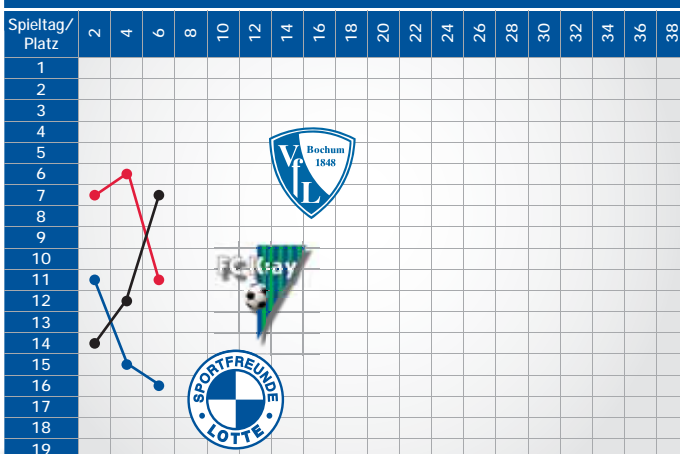

Torschützenliste Regionalliga West 2014/2015

Platz	Spieler	Mannschaft	Spiele	Tore
1	Candan, Fatih	FC Viktoria Köln	5	8
2	Al Ghaddioui, Hamadi	SC Verl	6	4
	Aydin, Aliosman	KFC Uerdingen 05	5	4
	Jansen, David	Rot-Weiß Oberhausen	6	4
	Platzek, Marcel	Rot-Weiss Essen	6	4
	Wunderlich, Mike	FC Viktoria Köln	5	4
7	Bülter, Marius	SV Rödinghausen	6	3
	Gödde, Philipp	FC Kray	5	3
	Klosterhalfen, Nikolas	FC Hennef 05	4	3
	Ritter, Marlon	Bor. Mönchengladbach II	5	3

Fieberkurve

Rahmenspielplan Regionalliga West 2014/2015

Gegner	Termin	Heim/Auswärts	Ergebnis
Rot-Weiss Essen	Fr. 01.08.14	A	1:1 (0:1)
Fortuna Düsseldorf II	Sa. 09.08.14	H	1:2 (0:0)
1. FC Köln II	Sa. 16.08.14	A	0:3 (0:1)
KFC Uerdingen 05	Fr. 22.08.14	H	1:2 (1:1)
SC Wiedenbrück 2000	Fr. 29.08.14	H	1:1 (0:0)
Alemannia Aachen	Mo. 08.09.14	A	1:1 (0:0)
VfL Bochum II	Fr. 12.09.14	H	÷ (÷)
Rot-Weiß Oberhausen	Fr. 19.09.14	A	÷ (÷)
FC Kray	Di. 23.09.14	H	÷ (÷)
Bor. Mönchengladbach II	Sa. 27.09.14	A	÷ (÷)
FC Schalke 04 II	Sa. 04.10.14	H	÷ (÷)
FC Viktoria Köln	Sa. 18.10.14	A	÷ (÷)
SV Rödinghausen	Sa. 25.10.14	H	÷ (÷)
SC Verl	Sa. 01.11.14	A	÷ (÷)
Sportfreunde Siegen	Sa. 08.11.14	H	÷ (÷)
SG Wattenscheid 09	Sa. 15.11.14	A	÷ (÷)
FC Hennef 05	Sa. 29.11.14	H	÷ (÷)
Rot-Weiss Essen	Sa. 06.12.14	H	÷ (÷)
Fortuna Düsseldorf II	Sa. 13.12.14	A	÷ (÷)
1. FC Köln II	Sa. 07.02.15	H	÷ (÷)
KFC Uerdingen 05	Sa. 14.02.15	A	÷ (÷)
SC Wiedenbrück 2000	Sa. 21.02.15	A	÷ (÷)
Alemannia Aachen	Sa. 28.02.15	H	÷ (÷)
VfL Bochum II	Sa. 07.03.15	A	÷ (÷)
Rot-Weiß Oberhausen	Sa. 14.03.15	H	÷ (÷)
FC Kray	Sa. 21.03.15	A	÷ (÷)
Bor. Mönchengladbach II	Sa. 28.03.15	H	÷ (÷)
FC Schalke 04 II	Sa. 11.04.15	A	÷ (÷)
FC Viktoria Köln	Sa. 18.04.15	H	÷ (÷)
SV Rödinghausen	Sa. 25.04.15	A	÷ (÷)
SC Verl	Sa. 02.05.15	H	÷ (÷)
Sportfreunde Siegen	Sa. 09.05.15	A	÷ (÷)
SG Wattenscheid 09	Sa. 16.05.15	H	÷ (÷)
FC Hennef 05	Sa. 23.05.15	A	÷ (÷)

Ihr Gärtner, Florist und Rosenspezialist

★★★★★
FLEUROP bringt's.

FLAÜCHER
M - FELDKAMP
E N

www.blumen-flaucher.de
Öffnungszeiten: Mo.-Fr. 8.00-18.00 Uhr
Sa. 8.00-13.00 Uhr · So. 10.00-12.00 Uhr

Sonnenbrink 1 · 49504 Lotte · Tel.: 05456/1225 · Fax 05456/1563

Bei uns sind Sie
in guten Händen

fair versichert
VGH