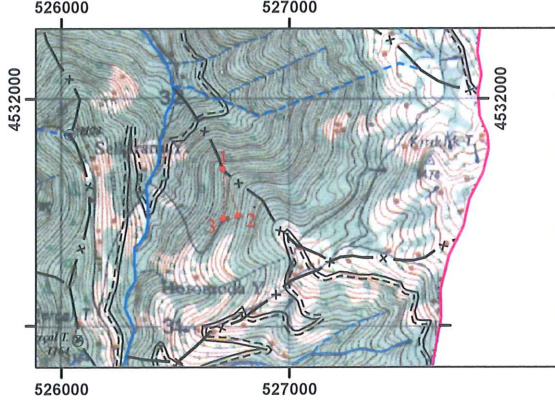

TUTANAK İLE TESPİT EDİLEN YAYLANIN TOPOĞRAFİK HARİTASIDIR

İli	: TRABZON	Bölge Müdürlüğü	: TRABZON
İlçesi	: TONYA	İşletme Müdürlüğü	: TRABZON
Köyü	: HOŞARLI	İşletme Şefliği	: TONYA
Mevkii	: HOROMODA	Pafta No	G42b1
Yayla Adı	: HOROMODA		

Nokta X Y

1	526710	4531686
2	526778	4531480
3	526713	4531468