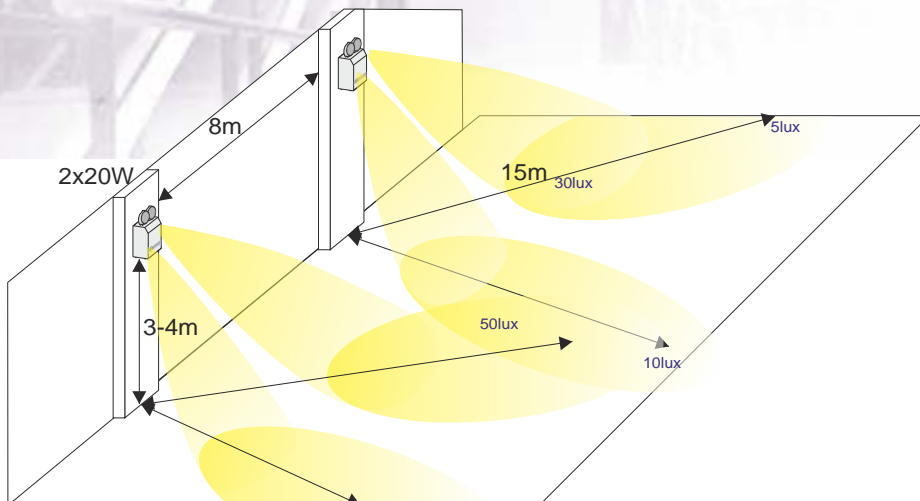

EMERGENCY LIGHTING FIXTURE

- Case sheet steal and floodlight
- Constant light output in emergency operation
- Surface mounted easy montage
- Protection device in case of missing lamp during maintenance
- According to TS 8710 EN60598-2-22
- Protection rating IP40

- Rated mains voltage : 220-240V
- Mains frequency : 50 .. 60Hz
- Ambient temperature ta : 0° - 30°C
- Max. case temperature tc : 40°C
- Recharge in 24hours
- Charging monitor : red LED
- Test button