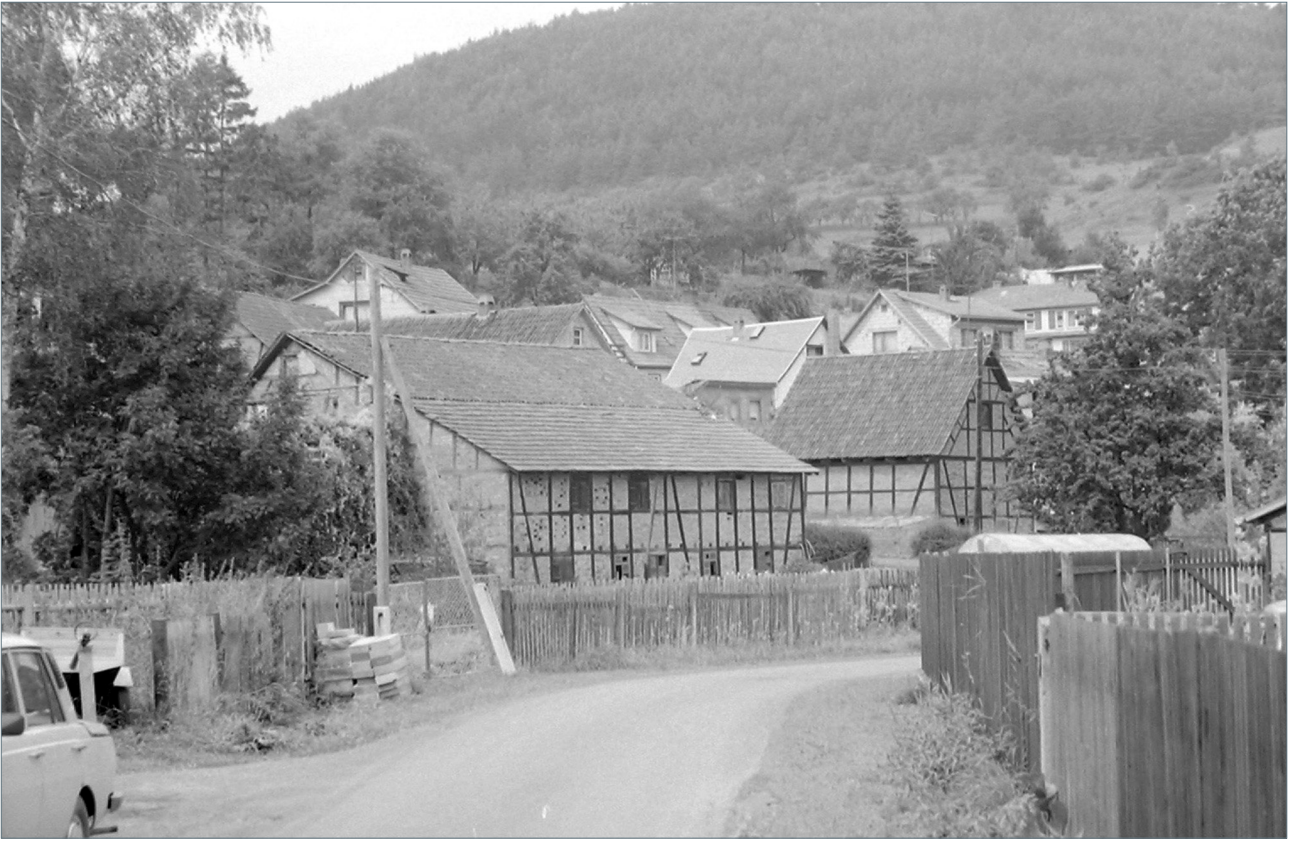

Sülzfeld, Landkreis Schmalkalden-Meiningen

Aufnahmen vom 18. August 1990 (Michael Köhler)

Von der Mitte der 1980er bis in die ersten Jahre nach der politischen Wende von 1989 haben wir auf Fahrradtouren und Wanderungen – vorwiegend in Dörfern Thüringens und von Teilen Sachsen-Anhalts – Gebäude und Ensembles auf Schwarz-Weiß-Filmen, später auch als Dias und in Digitalaufnahmen fotografiert. Unsere Fototouren waren von der Tatsache motiviert, dass sich das Bild der Orte in den folgenden Jahren dadurch verändern würde, dass alte Häuser, Wirtschaftsgebäude und Höfe dem Verfall oder Abriss preisgegeben, ersetzt oder modernisiert werden würden. Erfreulicherweise wurden seit 1990 viele alte Gebäude liebevoll renoviert und auch Wirtschaftsgebäude teilweise neuen Nutzungen zugeführt. Unser Schwarz-Weiß-Archiv mit über 10000 Negativen zeigt den Zustand vieler Straßen und Gebäude vor dieser Erneuerungsphase. Dank der Möglichkeiten, die das Internet heute bietet, möchten wir Bilder von damals und auch neuere Dorfbilder schrittweise allgemein zugänglich machen. Eine weitere private und auch kommerzielle Nutzung der hier eingestellten Bilder ist unter Angabe der Herkunft und des Urhebers erlaubt und gebührenfrei.