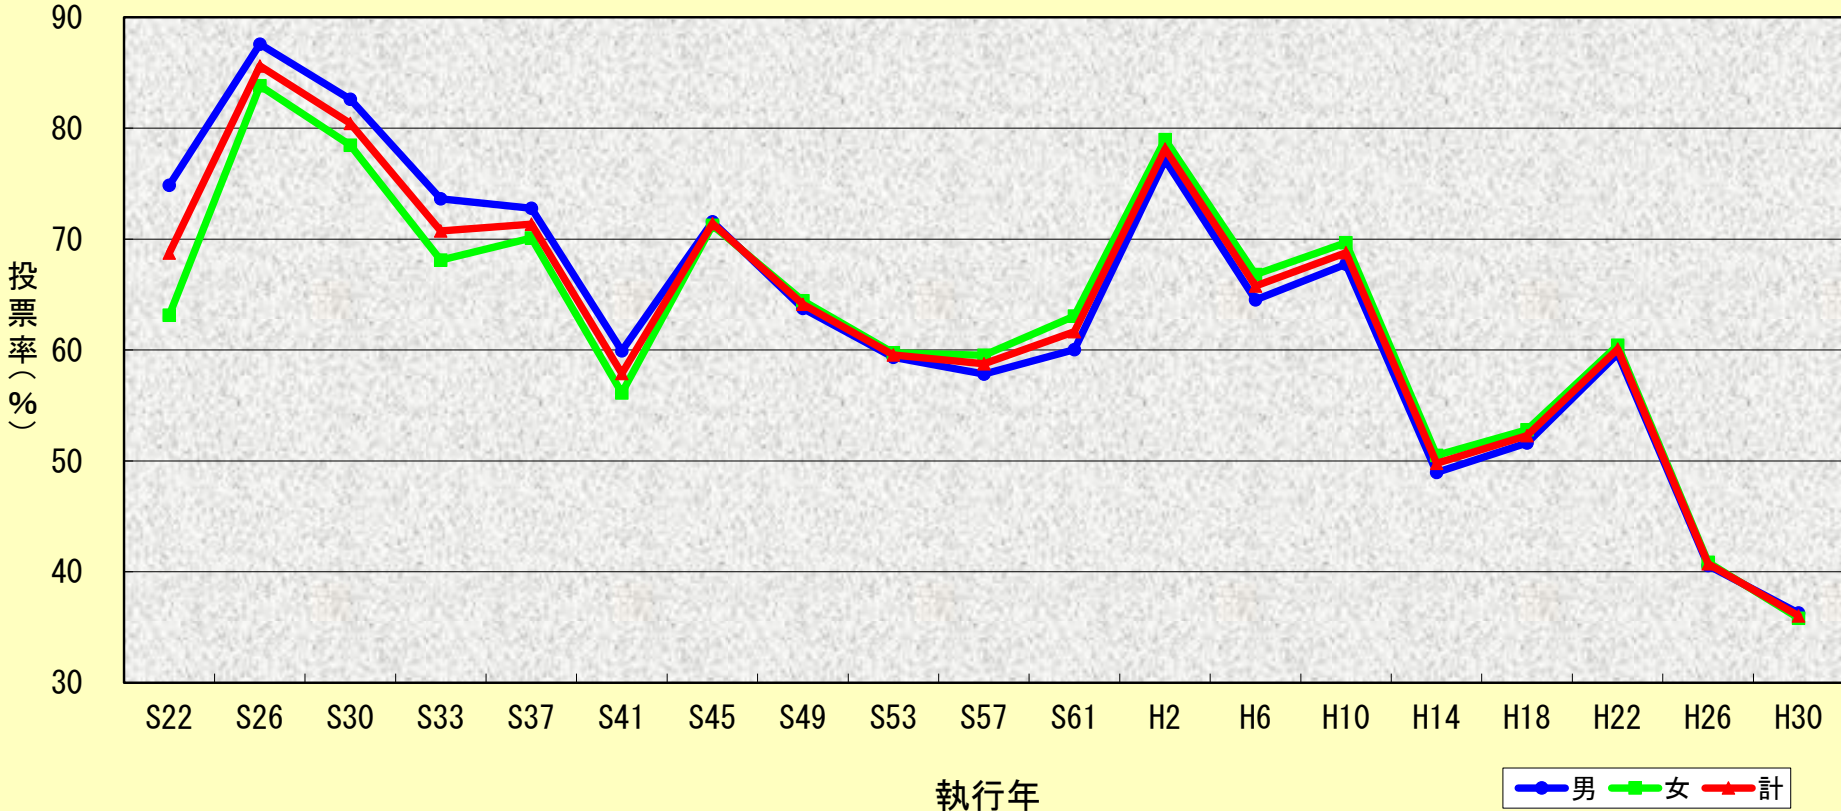

# 長崎県知事選挙 投票率の推移

(単位：%)

執行年	S22	S26	S30	S33	S37	S41	S45	S49	S53	S57	S61	H2	H6	H10	H14	H18	H22	H26	H30
男	74.84	87.58	82.61	73.64	72.77	59.93	71.57	63.74	59.34	57.84	60.03	77.13	64.53	67.74	48.96	51.62	59.66	40.56	36.28
女	63.13	83.83	78.47	68.11	70.11	56.14	71.23	64.43	59.74	59.53	63.06	78.98	66.80	69.66	50.50	52.82	60.43	40.85	35.82
計	68.73	85.61	80.44	70.73	71.35	57.88	71.39	64.12	59.55	58.75	61.66	78.13	65.76	68.78	49.79	52.27	60.08	40.72	36.03