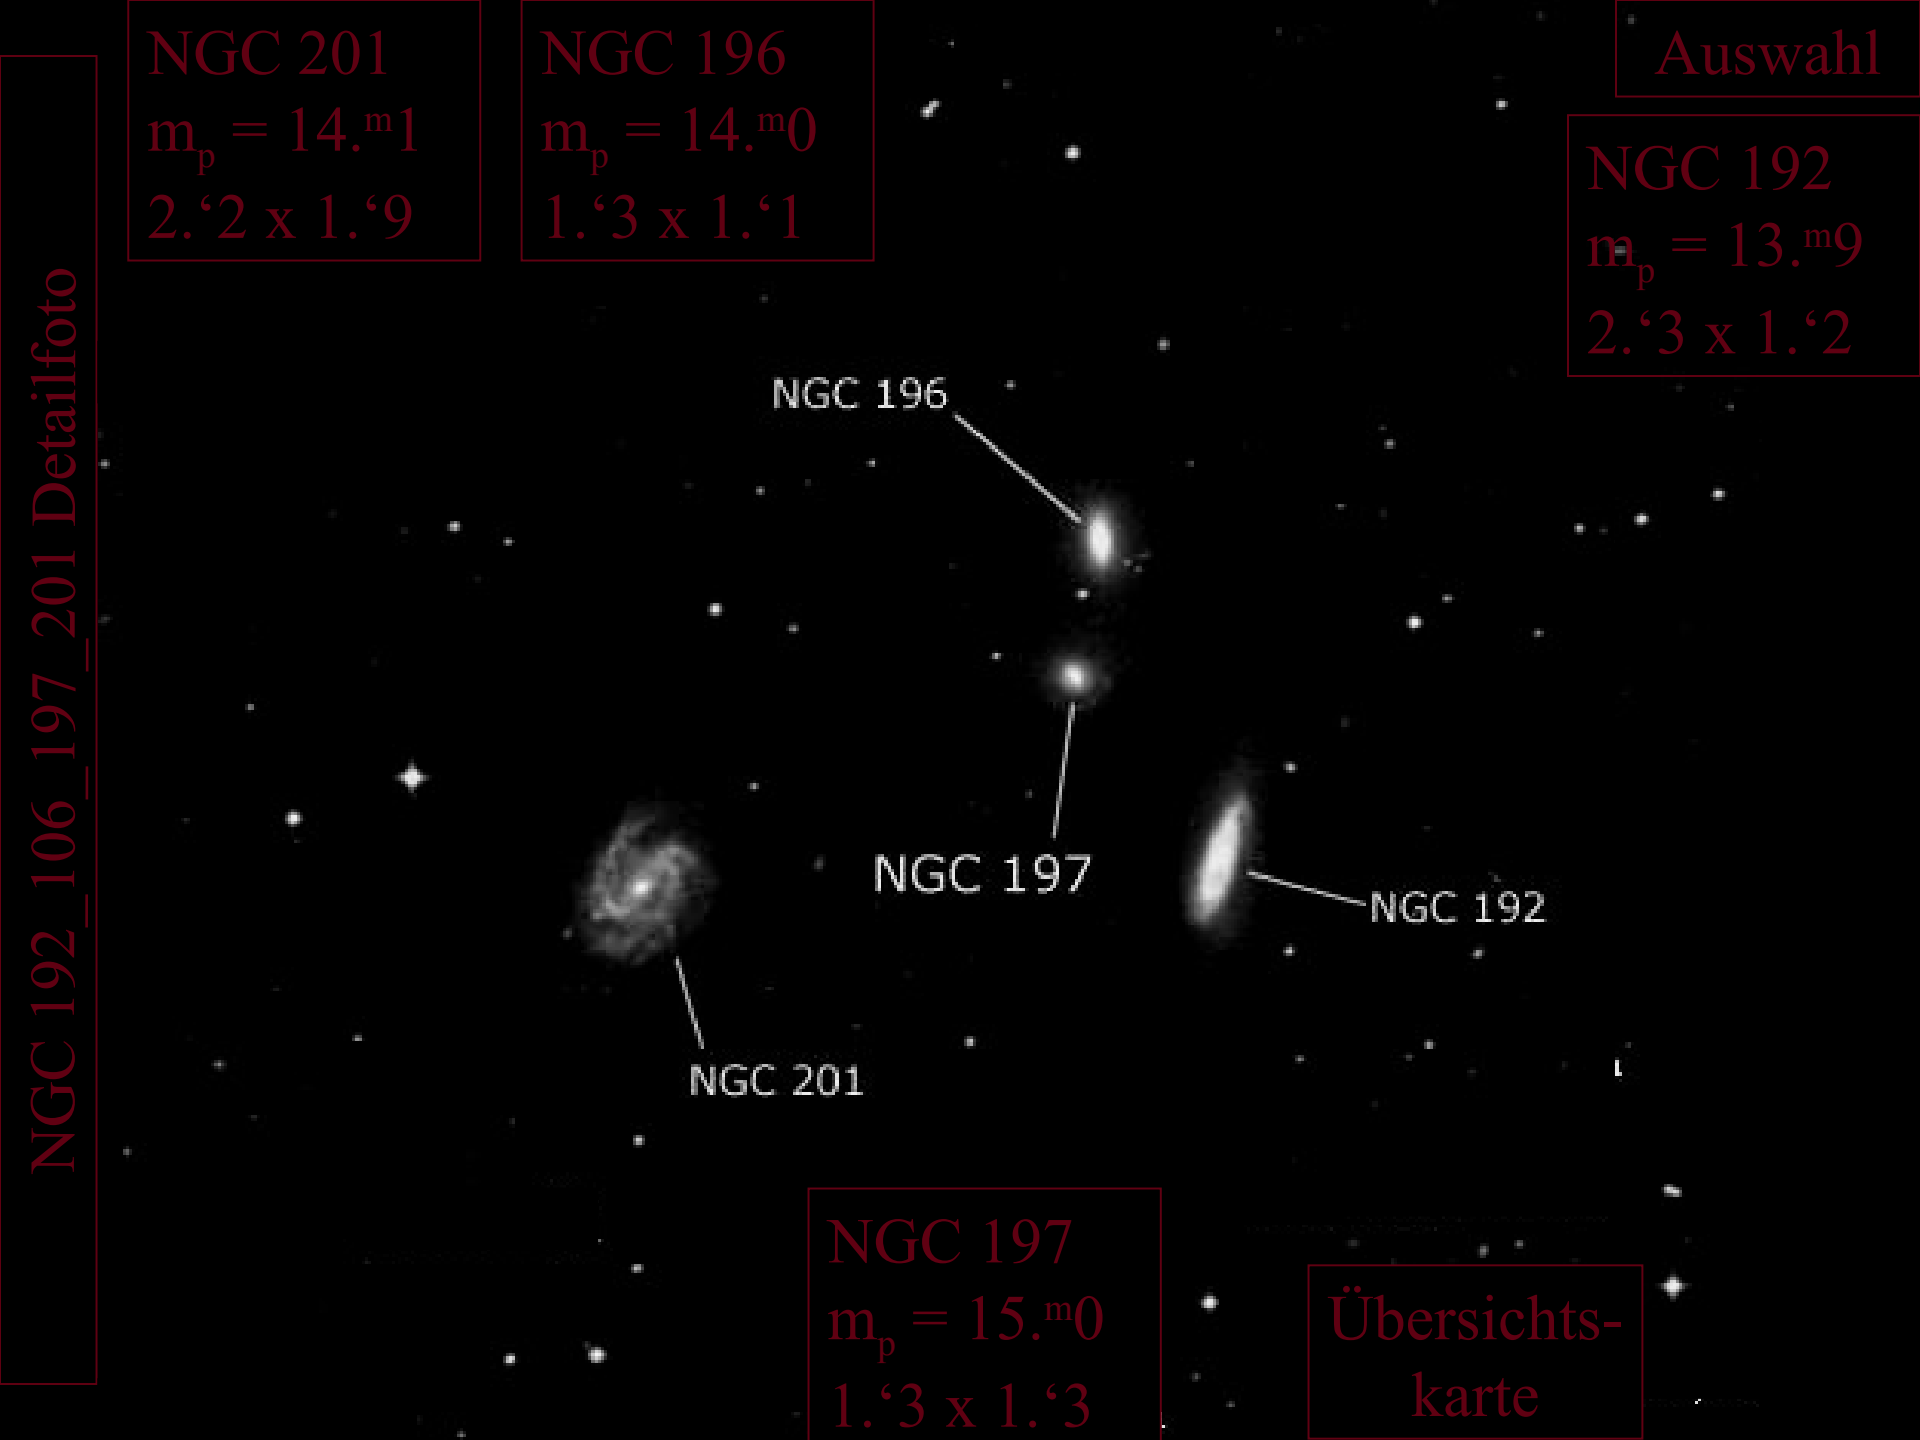

NGC 197  
 $m_p = 15.^m0$   
1.'3 x 1.'3

Übersichts-  
karte

NGC 192\_106\_197\_201 Detailfoto

Auswahl

NGC 195  
 $m_p = 14.^m0$   
 $1.^s3 \times 0.^s8$

NGC 195

NGC 195 Detailfoto

Übersichts-  
karte