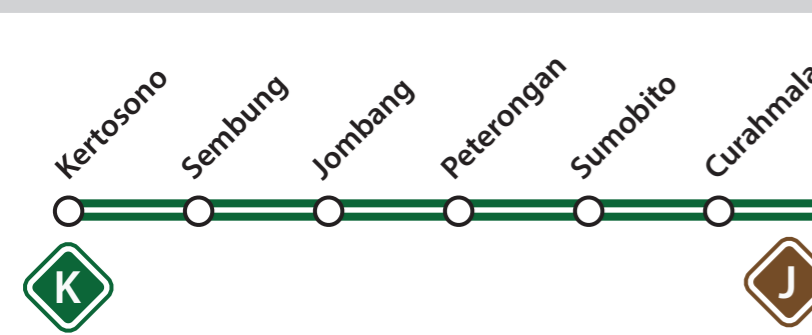

Bus Kota DAMRI | Damri City Buses

- P1** Terminal Purabaya - Rajawali
- P3** Sidoarjo - Rajawali via Tol
- P4** Terminal Purabaya - Tj. Perak via Tol
- P5** Terminal Purabaya - Rajawali via Tol
- P6** Terminal Purabaya - Tambak Osowilangun via Kupang/Demak
- P8** Terminal Purabaya - Rajawali via Tol

- A** Terminal Purabaya - Kembang Jepun via Gubeng
- D** Terminal Purabaya - Bratang via Jl. Raya Jemursari
- E** Terminal Purabaya - Terminal Joyoboyo
- F** Terminal Purabaya - Rajawali via Kupang

Trans Sidoarjo (Trans Gerbangkertosuila)

- TS1** Terminal Purabaya - Terminal Porong

Kereta Komuter | Commuter Rail

- B** Komuter Bojonegoro - Sidoarjo
- J** KA Jengkala Mojokerto - Sidoarjo
- K** Komuter Surabaya Kota - Kertosono
- L** Komuter Pasar Turi - Lamongan
- P** Komuter Surabaya Kota - Porong

Jalan Tol Surabaya - Mojokerto - Kertosono (Trans Jawa)

Legenda | Legends

- Jalur Bus Bus Line
- Halte Bus Bus Stop
- Halte Bus (Hanya Searah Panah) Bus Stop (Stopping in the arrow direction)
- Halte Transit Transfer Stop
- Halte Awal dan Akhir Terminal Stop
- Jalur Kereta Train Line
- Stasiun Kereta Train Station
- Stasiun Transit Transfer Station
- Jalan Utama Main Roads