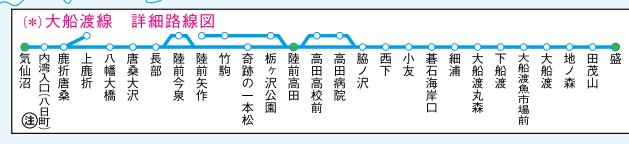

- ④ 山田線 平津戸駅には3月12日以降、全ての列車が停車しませません。
- ⑤ 湯沢・酒田の各駅では3月1日から、奥駅では4月1日からオレレーターと話せる指定席券売機をご利用ください。
- ⑥ 府屋駅のみどりの窓口は3月11日まで、湯本駅のみどりの窓口は3月31日までの営業です。
- ⑦ 気仙沼線 大谷海岸～陸前高田間の「大谷まち」駅、不動の沢～気仙沼間の「東新城」駅、大船渡線 気仙沼～鹿折唐桑間の「内湾入口(八日町)」駅は3月12日開業です。
- ⑧ 只見線(会津川口～只見間)は「平成23年7月新潟・福島豪雨」による被害のため不通となっています。このため、同区間でバス代行輸送を行っています(2月1日現在)。

JR東日本路線図

- =みどりの窓口またはオペレーターと話せる指定席券売機のある駅
- * =券売機で指定席券を購入できる駅
- =駅レンタカーの営業所のある駅

④ → 鳴子温泉・遠野の各駅レンタカーの営業所は3月31日までの営業です。