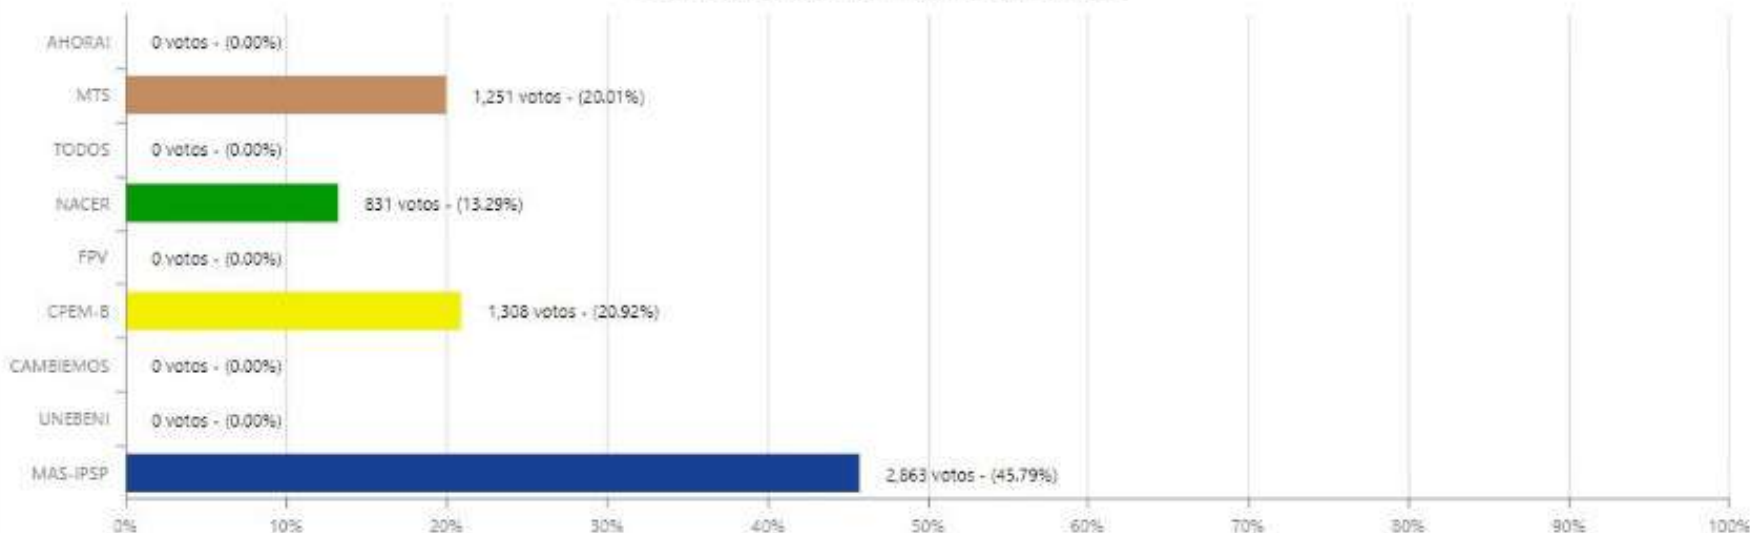

ELECCIÓN DE AUTORIDADES POLÍTICAS DEPARTAMENTALES, REGIONALES Y MUNICIPALES 2021

SISTEMA DE CONSOLIDACIÓN OFICIAL DE RESULTADOS DE CÓMPUTO

RESULTADOS

ACTAS

Beni

CORREGIDOR(A)

Moxos

San Ignacio

LOCALIDAD

RECINTO

CONSULTAR

CORREGIDOR(A)-Beni-Moxos-San Ignacio

Detalle	Total	Porcentaje
Votos Válidos	6,253	64.5%
Votos Blancos	3,101	31.99%
Votos Nulos	340	3.51%
Votos Emitidos	9,694	
Ciudadanos Habilitados por Actas Computadas	11,718	
Total Ciudadanos Habilitados	11,718	
Total Actas Computadas	67	100%
Total Actas Anuladas	0	0%
Total Actas Habilitadas	67	100%
Participación por Actas Computadas		82.73%

Fecha y hora del servidor: