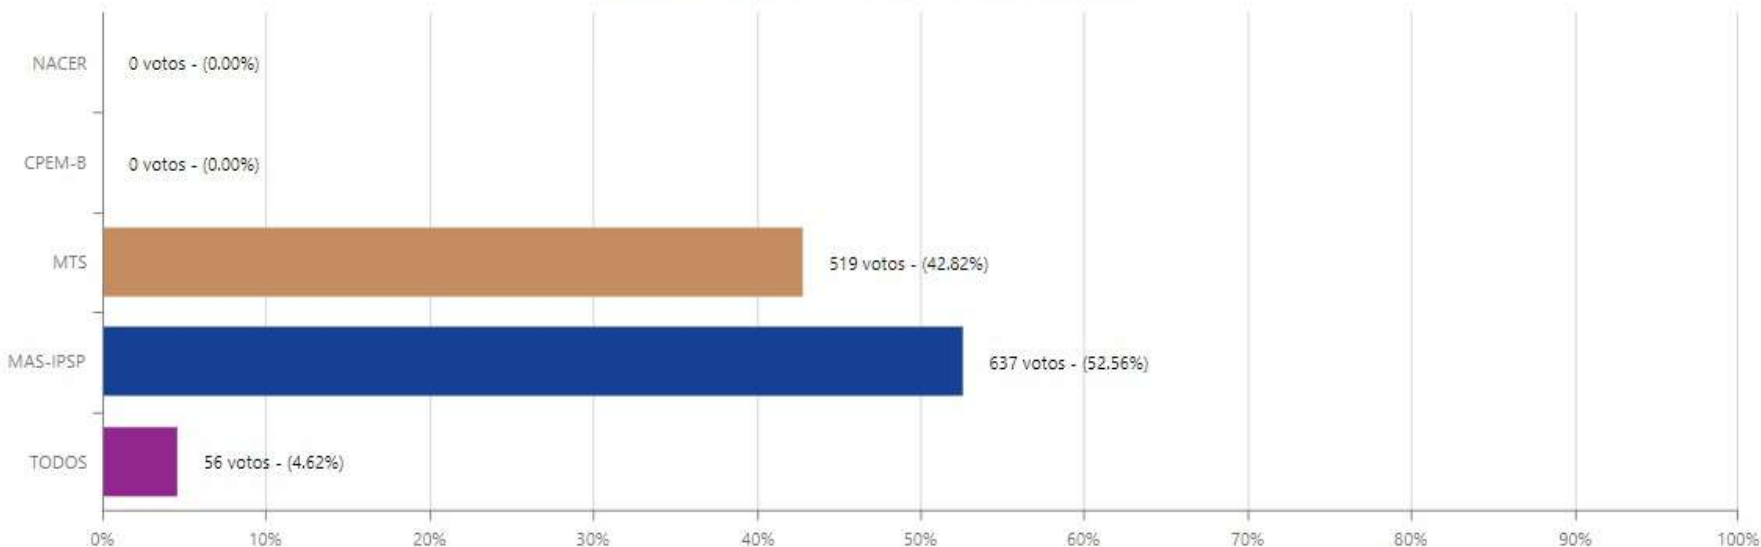

ELECCIÓN DE AUTORIDADES POLÍTICAS DEPARTAMENTALES, REGIONALES Y MUNICIPALES 2021

SISTEMA DE CONSOLIDACIÓN OFICIAL DE RESULTADOS DE CÓMPUTO

RESULTADOS

ACTAS

Beni

ALCALDESA/ALCALDE

Yacuma

Exaltación

LOCALIDAD

RECINTO

CONSULTAR

ALCALDESA/ALCALDE-Beni-Yacuma-Exaltación

Detalle	Total	Porcentaje
Votos Válidos	1,212	94.61%
Votos Blancos	14	1.09%
Votos Nulos	55	4.29%
Votos Emitidos	1,281	
Ciudadanos Habilitados por Actas Computadas	1,539	
Total Ciudadanos Habilitados	1,539	
Total Actas Computadas	16	100%
Total Actas Anuladas	0	0%
Total Actas Habilitadas	16	100%
Participación por Actas Computadas		83.24%