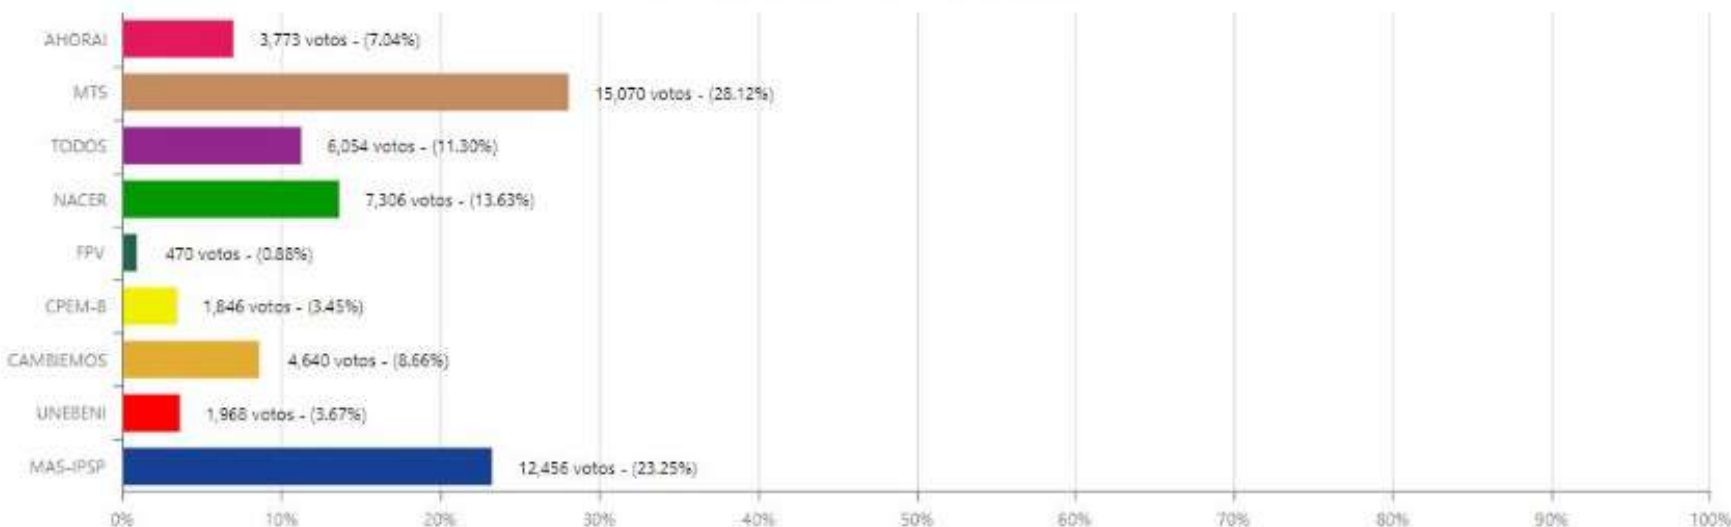

ELECCIÓN DE AUTORIDADES POLÍTICAS DEPARTAMENTALES, REGIONALES Y MUNICIPALES 2021

SISTEMA DE CONSOLIDACIÓN OFICIAL DE RESULTADOS DE CÓMPUTO

RESULTADOS ACTAS

SUBGOBERNADOR(A)-Beni-Vaca Diez

Detalle	Total	Porcentaje
Votos Válidos	53,583	73.38%
Votos Blancos	17,058	23.36%
Votos Nulos	2,381	3.26%
Votos Emitidos	73,022	
Ciudadanos Habilitados por Actas Computadas	89,619	
Total Ciudadanos Habilitados	89,619	
Total Actas Computadas	432	100%
Total Actas Anuladas	0	0%
Total Actas Habilitadas	432	100%
Participación por Actas Computadas		81.48%

Fecha y hora del servidor: