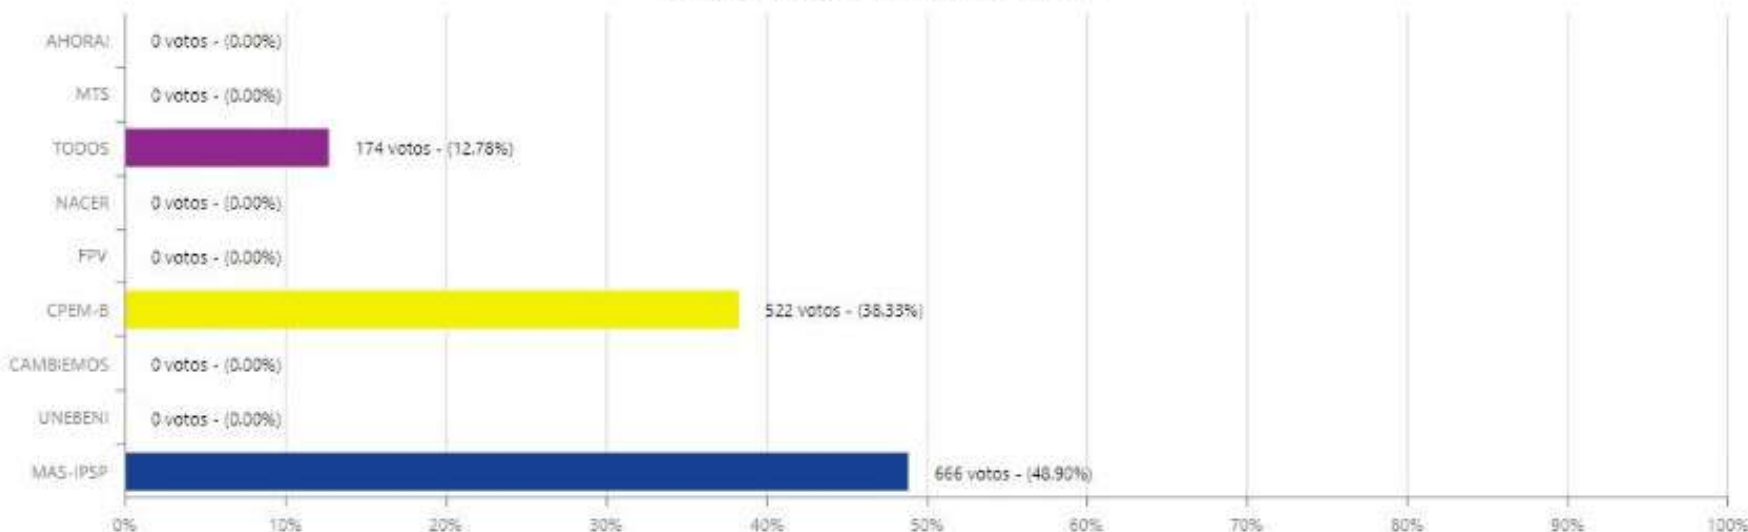

ELECCIÓN DE AUTORIDADES POLÍTICAS DEPARTAMENTALES, REGIONALES Y MUNICIPALES 2021

SISTEMA DE CONSOLIDACIÓN OFICIAL DE RESULTADOS DE CÓMPUTO

RESULTADOS

ACTAS

Beni

CORREGIDOR(A)

Marbán

Loreto

LOCALIDAD

RECINTO

CONSULTAR

CORREGIDOR(A)-Beni-Marbán-Loreto

Detalle	Total	Porcentaje
Votos Válidos	1,362	73.74%
Votos Blancos	362	19.6%
Votos Nulos	123	6.66%
Votos Emitidos	1,847	
Ciudadanos Habilitados por Actas Computadas	2,271	
Total Ciudadanos Habilitados	2,271	
Total Actas Computadas	14	100%
Total Actas Anuladas	0	0%
Total Actas Habilitadas	14	100%
Participación por Actas Computadas		81.33%

Fecha y hora del servidor: