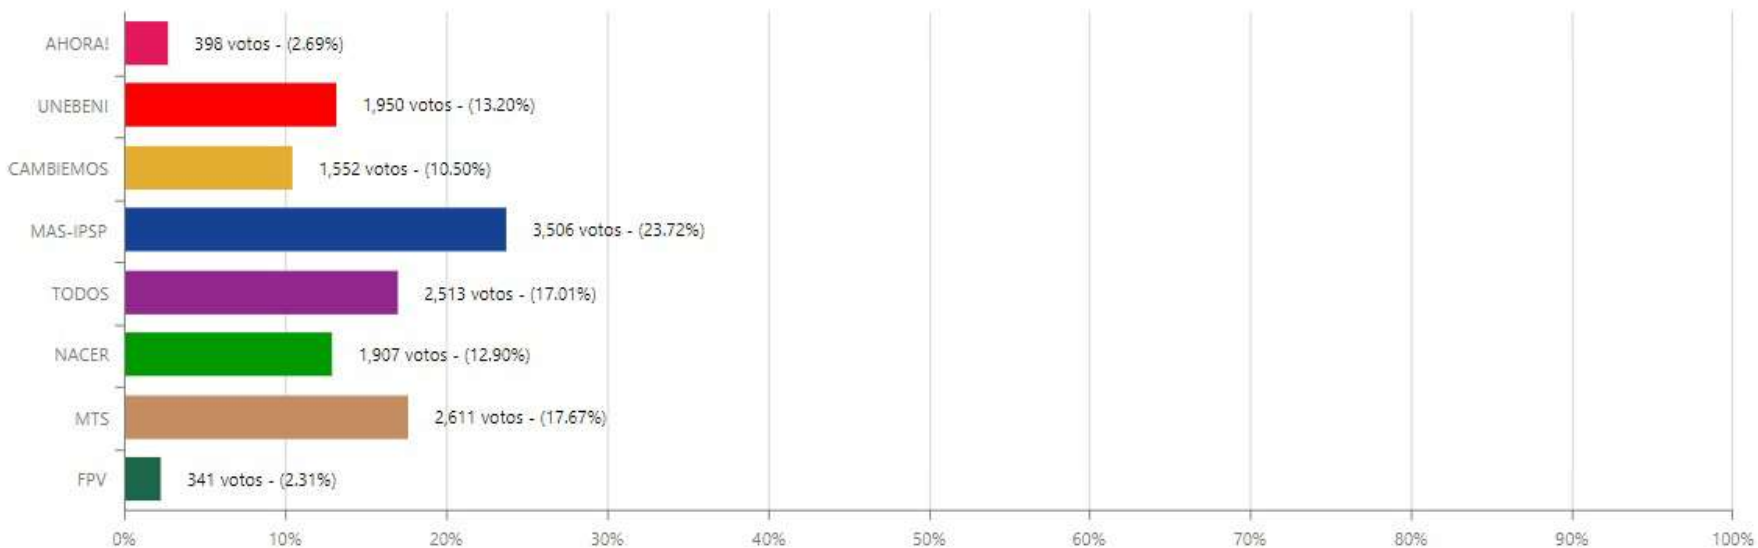

LOCALIDAD

RECINTO

CONSULTAR

CONCEJALES-Beni-Vaca Díez-Guayaramerín

Detalle	Total	Porcentaje
Votos Válidos	14,778	68.75%
Votos Blancos	6,215	28.92%
Votos Nulos	501	2.33%
Votos Emitidos	21,494	
Ciudadanos Habilitados por Actas Computadas	27,043	
Total Ciudadanos Habilitados	27,043	
Total Actas Computadas	132	100%
Total Actas Anuladas	0	0%
Total Actas Habilitadas	132	100%
Participación por Actas Computadas		79.48%