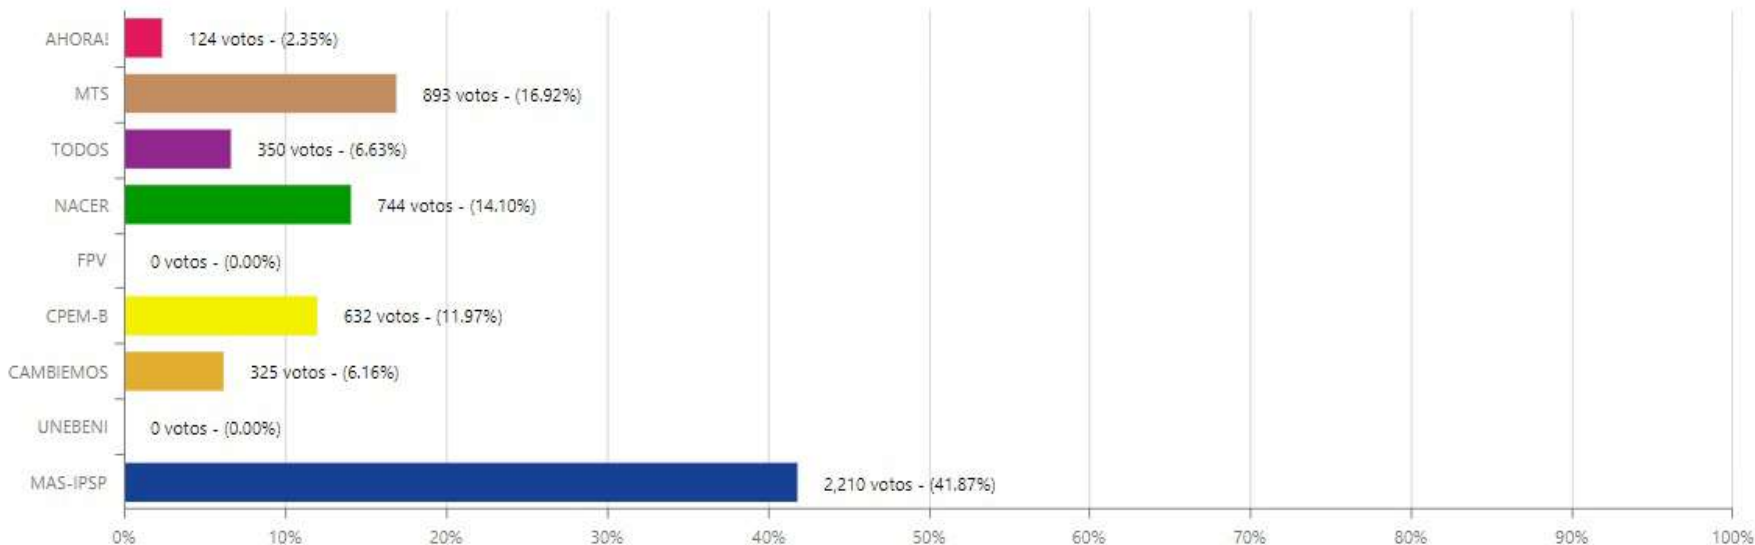

ELECCIÓN DE AUTORIDADES POLÍTICAS DEPARTAMENTALES, REGIONALES Y MUNICIPALES 2021

SISTEMA DE CONSOLIDACIÓN OFICIAL DE RESULTADOS DE CÓMPUTO

RESULTADOS

ACTAS

Beni

ASAMBLEISTA TERRITORIO

Marbán

MUNICIPIO

LOCALIDAD

RECINTO

CONSULTAR

ASAMBLEISTA TERRITORIO-Beni-Marbán

Detalle	Total	Porcentaje
Votos Válidos	5,278	66.52%
Votos Blancos	2,480	31.26%
Votos Nulos	176	2.22%
Votos Emitidos	7,934	
Ciudadanos Habilitados por Actas Computadas	9,564	
Total Ciudadanos Habilitados	9,564	
Total Actas Computadas	57	100%
Total Actas Anuladas	0	0%
Total Actas Habilitadas	57	100%
Participación por Actas Computadas		82.96%