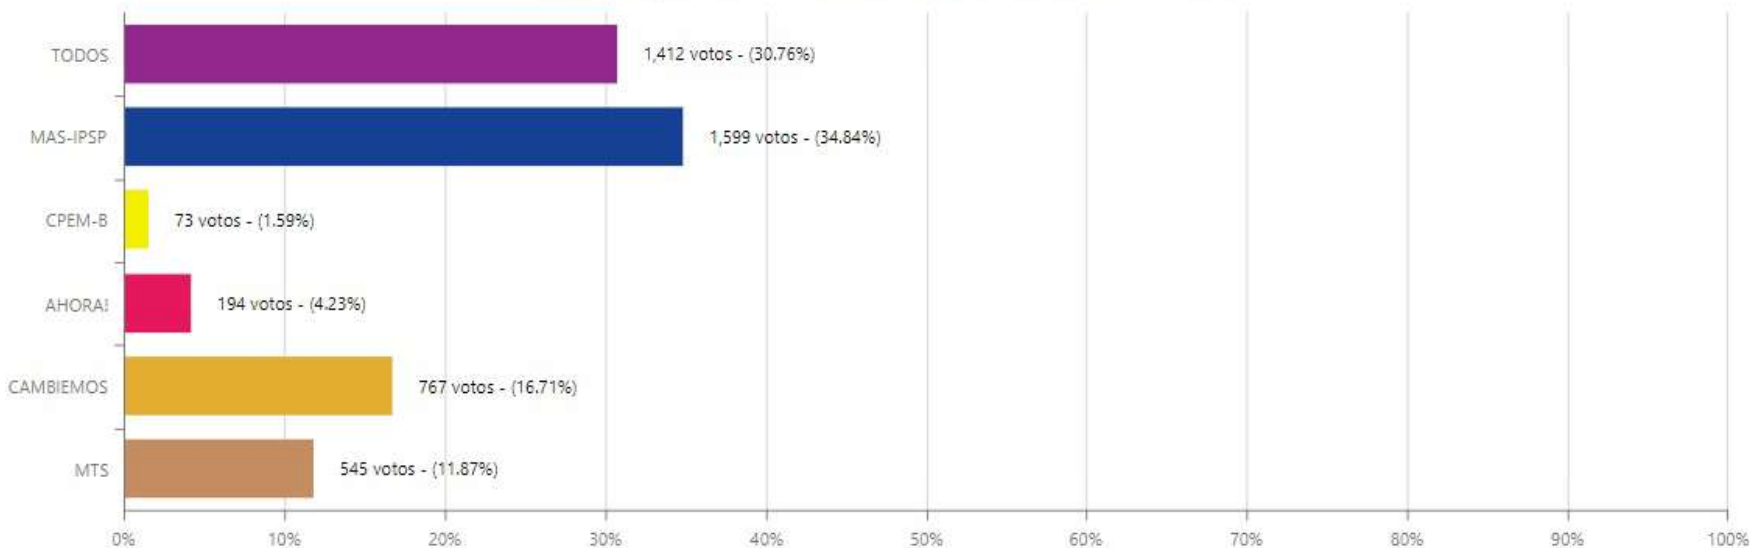

ELECCIÓN DE AUTORIDADES POLÍTICAS DEPARTAMENTALES, REGIONALES Y MUNICIPALES 2021

SISTEMA DE CONSOLIDACIÓN OFICIAL DE RESULTADOS DE CÓMPUTO

RESULTADOS

ACTAS

Beni

ALCALDESA/ALCALDE

General José Ballivián

Santa Rosa

LOCALIDAD

RECINTO

CONSULTAR

ALCALDESA/ALCALDE-Beni-General José Ballivián-Santa Rosa

Detalle	Total	Porcentaje
Votos Válidos	4,590	94.1%
Votos Blancos	83	1.7%
Votos Nulos	205	4.2%
Votos Emitidos	4,878	
Ciudadanos Habilitados por Actas Computadas	5,796	
Total Ciudadanos Habilitados	5,796	
Total Actas Computadas	29	100%
Total Actas Anuladas	0	0%
Total Actas Habilitadas	29	100%
Participación por Actas Computadas		84.16%