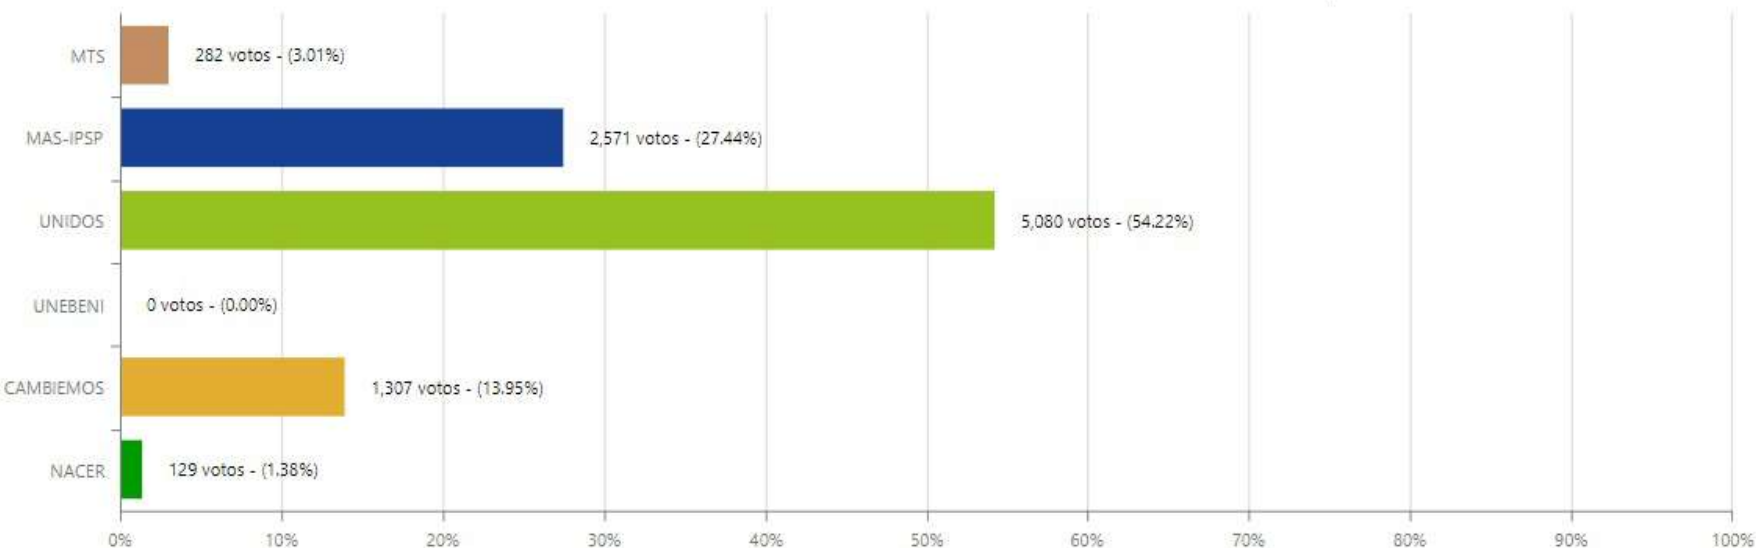

ELECCIÓN DE AUTORIDADES POLÍTICAS DEPARTAMENTALES, REGIONALES Y MUNICIPALES 2021

SISTEMA DE CONSOLIDACIÓN OFICIAL DE RESULTADOS DE CÓMPUTO

RESULTADOS

ACTAS

Beni

ALCALDESA/ALCALDE

General José Ballivián

Puerto Menor de Rurrenabaque

LOCALIDAD

RECINTO

CONSULTAR

ALCALDESA/ALCALDE-Beni-General José Ballivián-Puerto Menor de Rurrenabaque

Detalle	Total	Porcentaje
Votos Válidos	9,369	91.87%
Votos Blancos	295	2.89%
Votos Nulos	534	5.24%
Votos Emitidos	10,198	
Ciudadanos Habilitados por Actas Computadas	12,359	
Total Ciudadanos Habilitados	12,359	
Total Actas Computadas	60	100%
Total Actas Anuladas	0	0%
Total Actas Habilitadas	60	100%
Participación por Actas Computadas		82.51%