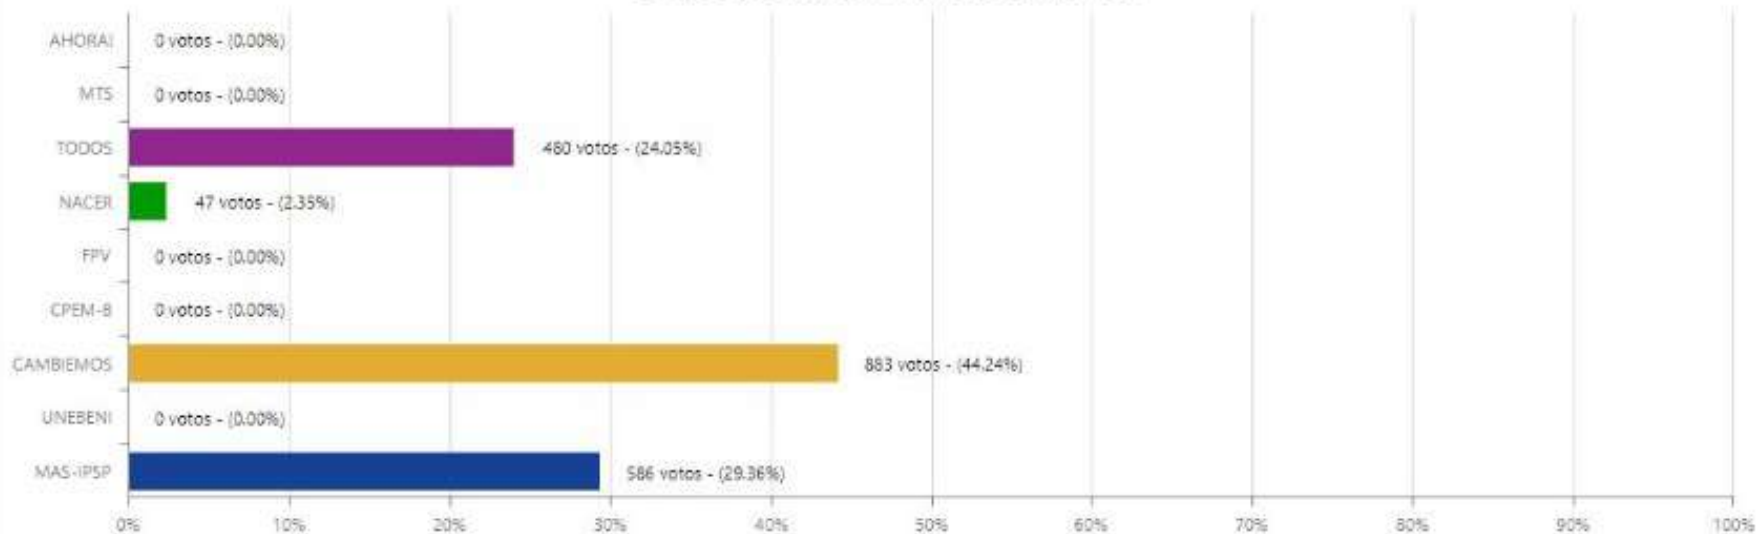

ELECCIÓN DE AUTORIDADES POLÍTICAS DEPARTAMENTALES, REGIONALES Y MUNICIPALES 2021

SISTEMA DE CONSOLIDACIÓN OFICIAL DE RESULTADOS DE CÓMPUTO

RESULTADOS

ACTAS

Beni

CORREGIDOR(A)

Mamoré

San Ramón

LOCALIDAD

RECINTO

CONSULTAR

CORREGIDOR(A)-Beni-Mamoré-San Ramón

Detalle	Total	Porcentaje
Votos Válidos	1,996	78.71%
Votos Blancos	300	11.83%
Votos Nulos	240	9.46%
Votos Emitidos	2,536	
Ciudadanos Habilitados por Actas Computadas	2,877	
Total Ciudadanos Habilitados	2,877	
Total Actas Computadas	15	100%
Total Actas Anuladas	0	0%
Total Actas Habilitadas	15	100%
Participación por Actas Computadas		88.15%

Fecha y hora del servidor: