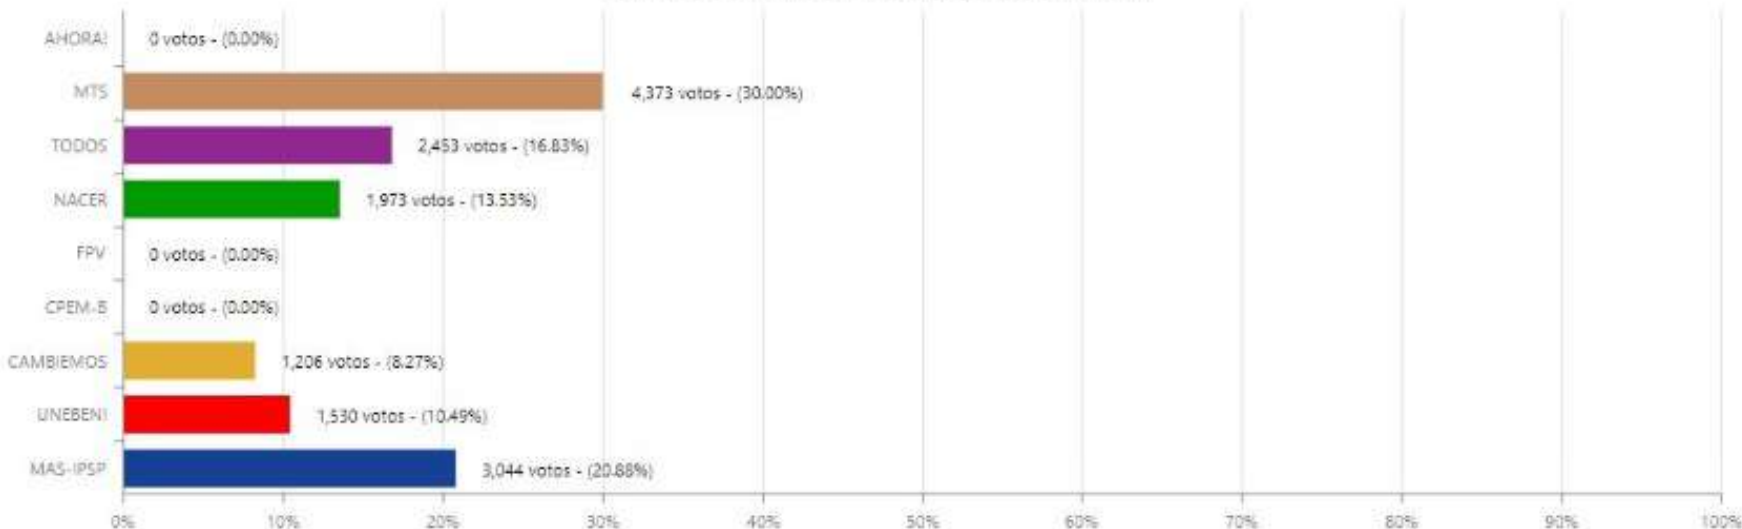

ELECCIÓN DE AUTORIDADES POLÍTICAS DEPARTAMENTALES, REGIONALES Y MUNICIPALES 2021

SISTEMA DE CONSOLIDACIÓN OFICIAL DE RESULTADOS DE CÓMPUTO

RESULTADOS

ACTAS

Beni

CORREGIDOR(A)

Vaca Diez

Guayaramerín

LOCALIDAD

RECINTO

CONSULTAR

CORREGIDOR(A)-Beni-Vaca Diez-Guayaramerín

Detalle	Total	Porcentaje
Votos Válidos	14,579	67.83%
Votos Blancos	5,645	26.26%
Votos Nulos	1,271	5.91%
Votos Emitidos	21,495	
Ciudadanos Habilitados por Actas Computadas	27,043	
Total Ciudadanos Habilitados	27,043	
Total Actas Computadas	132	100%
Total Actas Anuladas	0	0%
Total Actas Habilitadas	132	100%
Participación por Actas Computadas		79.48%

Fecha y hora del servidor: