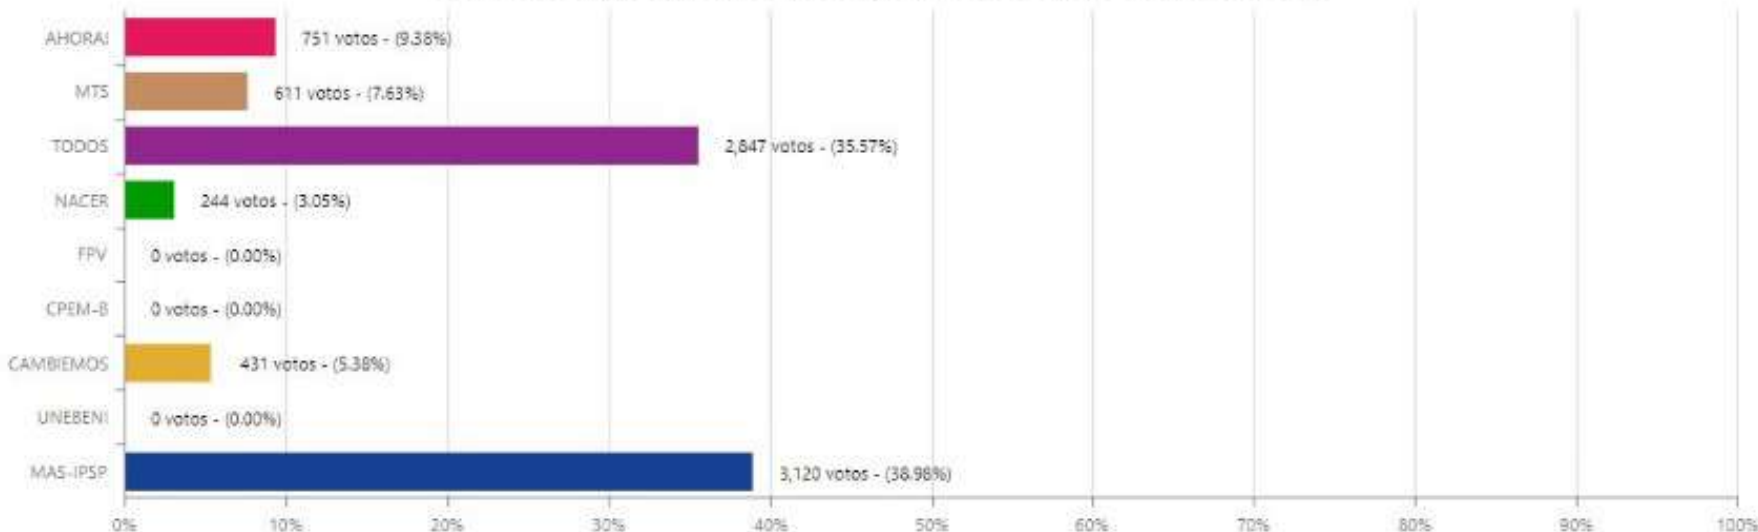

ELECCIÓN DE AUTORIDADES POLÍTICAS DEPARTAMENTALES, REGIONALES Y MUNICIPALES 2021

SISTEMA DE CONSOLIDACIÓN OFICIAL DE RESULTADOS DE CÓMPUTO

RESULTADOS

ACTAS

Beni

CORREGIDOR(A)

General José Ballivián

Puerto Menor de Rurrenabaque

LOCALIDAD

RECINTO

CONSULTAR

CORREGIDOR(A)-Beni-General José Ballivián-Puerto Menor de Rurrenabaque

Detalle	Total	Porcentaje
Votos Válidos	8,004	78.55%
Votos Blancos	1,738	17.06%
Votos Nulos	448	4.4%
Votos Emitidos	10,190	
Ciudadanos Habilitados por Actas Computadas	12,359	
Total Ciudadanos Habilitados	12,359	
Total Actas Computadas	60	100%
Total Actas Anuladas	0	0%
Total Actas Habilitadas	60	100%
Participación por Actas Computadas		82.45%

Fecha y hora del servidor: