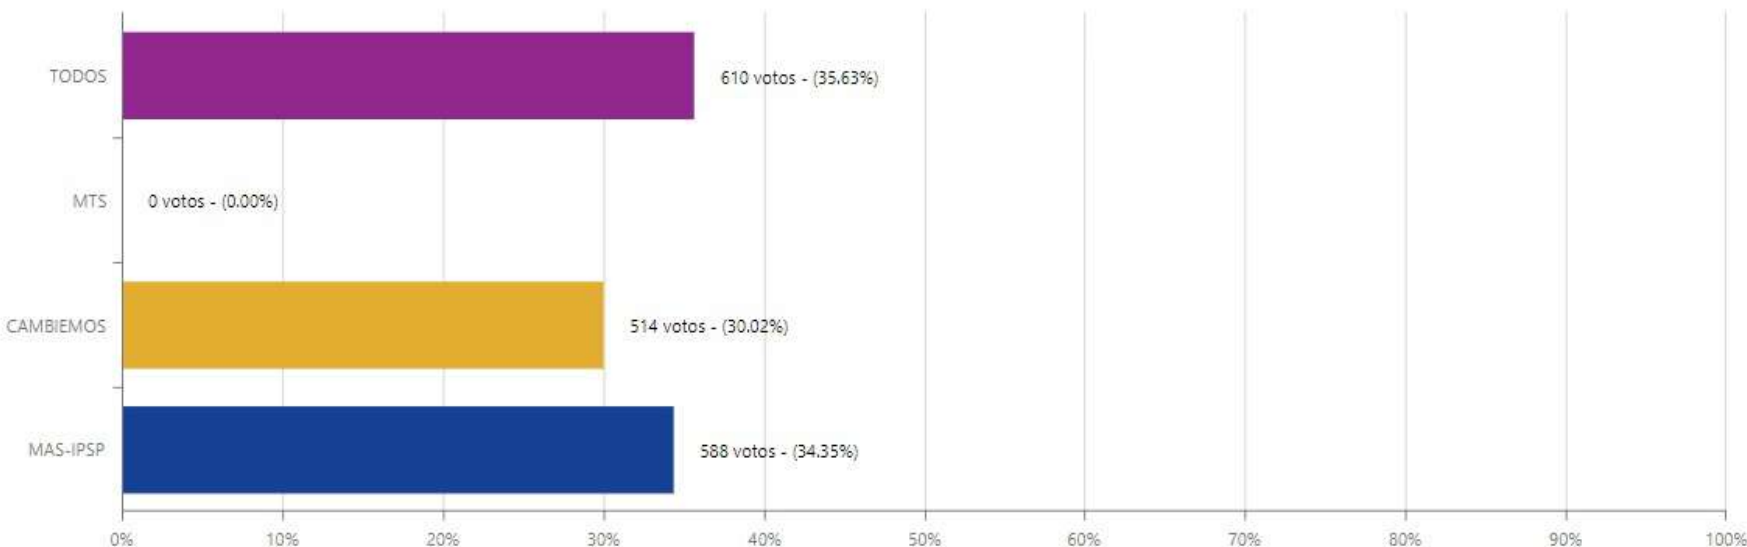

ELECCIÓN DE AUTORIDADES POLÍTICAS DEPARTAMENTALES, REGIONALES Y MUNICIPALES 2021

SISTEMA DE CONSOLIDACIÓN OFICIAL DE RESULTADOS DE CÓMPUTO

RESULTADOS

ACTAS

Beni

ALCALDESA/ALCALDE

Iténez

Huacaraje

LOCALIDAD

RECINTO

CONSULTAR

ALCALDESA/ALCALDE-Beni-Iténez-Huacaraje

Detalle	Total	Porcentaje
Votos Válidos	1,712	96.72%
Votos Blancos	20	1.13%
Votos Nulos	38	2.15%
Votos Emitidos	1,770	
Ciudadanos Habilitados por Actas Computadas	2,084	
Total Ciudadanos Habilitados	2,084	
Total Actas Computadas	11	100%
Total Actas Anuladas	0	0%
Total Actas Habilitadas	11	100%
Participación por Actas Computadas		84.93%