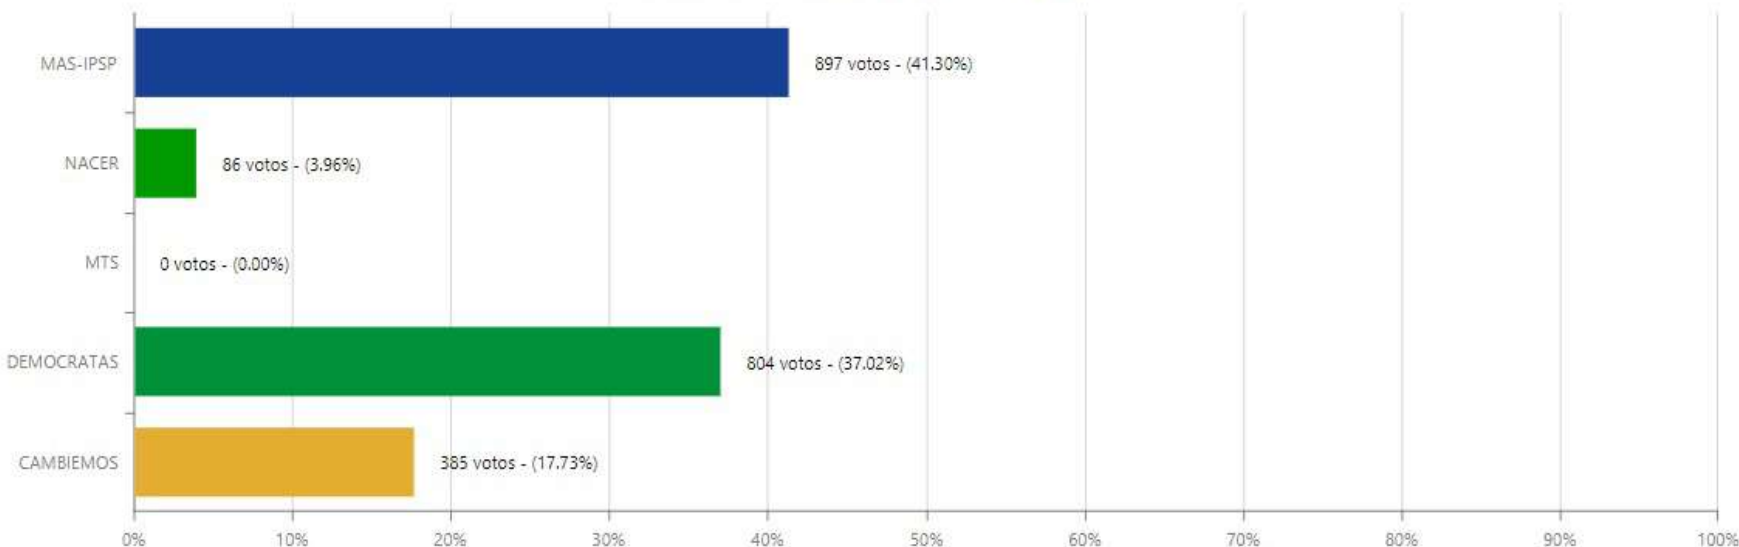

ELECCIÓN DE AUTORIDADES POLÍTICAS DEPARTAMENTALES, REGIONALES Y MUNICIPALES 2021

SISTEMA DE CONSOLIDACIÓN OFICIAL DE RESULTADOS DE CÓMPUTO

RESULTADOS

ACTAS

Beni

CONCEJALES

Mamoré

San Ramón

LOCALIDAD

RECINTO

CONSULTAR

CONCEJALES-Beni-Mamoré-San Ramón

Detalle	Total	Porcentaje
Votos Válidos	2,172	85.65%
Votos Blancos	300	11.83%
Votos Nulos	64	2.52%
Votos Emitidos	2,536	
Ciudadanos Habilitados por Actas Computadas	2,877	
Total Ciudadanos Habilitados	2,877	
Total Actas Computadas	15	100%
Total Actas Anuladas	0	0%
Total Actas Habilitadas	15	100%
Participación por Actas Computadas		88.15%