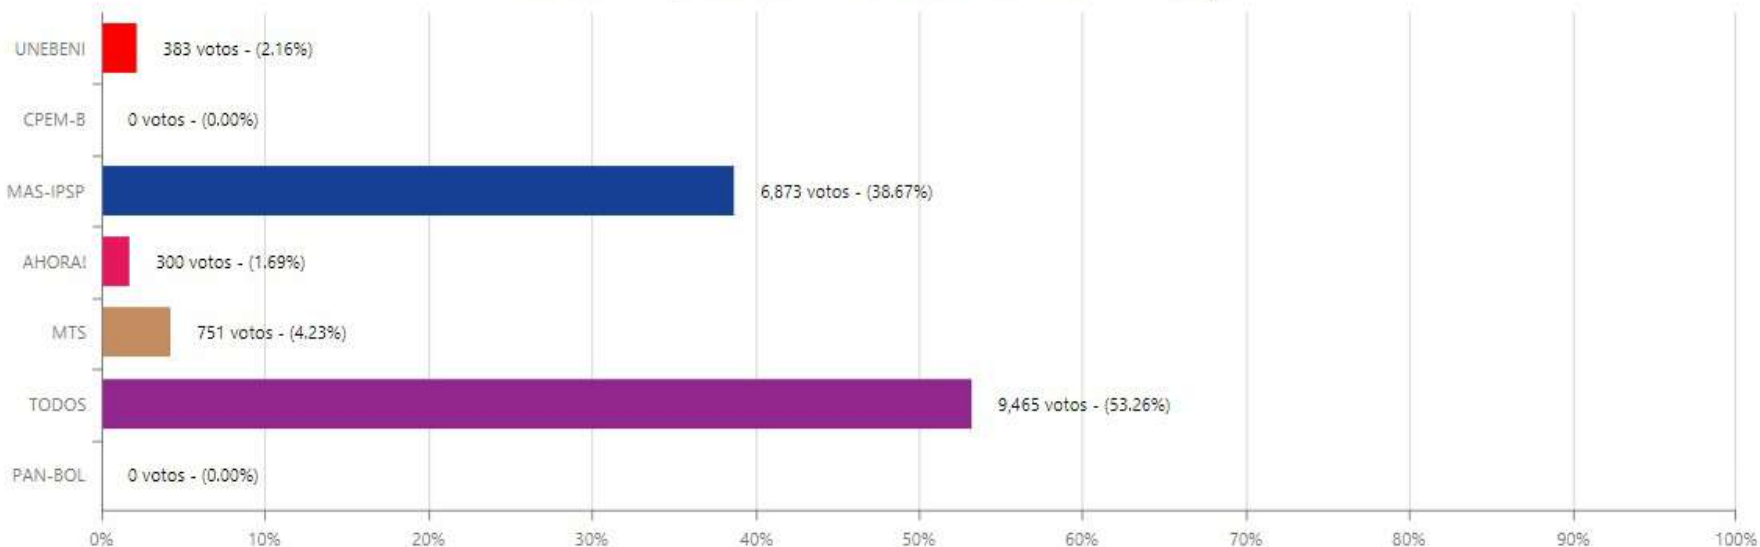

ELECCIÓN DE AUTORIDADES POLÍTICAS DEPARTAMENTALES, REGIONALES Y MUNICIPALES 2021

SISTEMA DE CONSOLIDACIÓN OFICIAL DE RESULTADOS DE CÓMPUTO

RESULTADOS

ACTAS

Beni

ALCALDESA/ALCALDE

General José Ballivián

San Borja

LOCALIDAD

RECINTO

CONSULTAR

ALCALDESA/ALCALDE-Beni-General José Ballivián-San Borja

Detalle	Total	Porcentaje
Votos Válidos	17,772	91.83%
Votos Blancos	370	1.91%
Votos Nulos	1,211	6.26%
Votos Emitidos	19,353	
Ciudadanos Habilitados por Actas Computadas	22,822	
Total Ciudadanos Habilitados	22,822	
Total Actas Computadas	116	100%
Total Actas Anuladas	0	0%
Total Actas Habilitadas	116	100%
Participación por Actas Computadas		84.8%