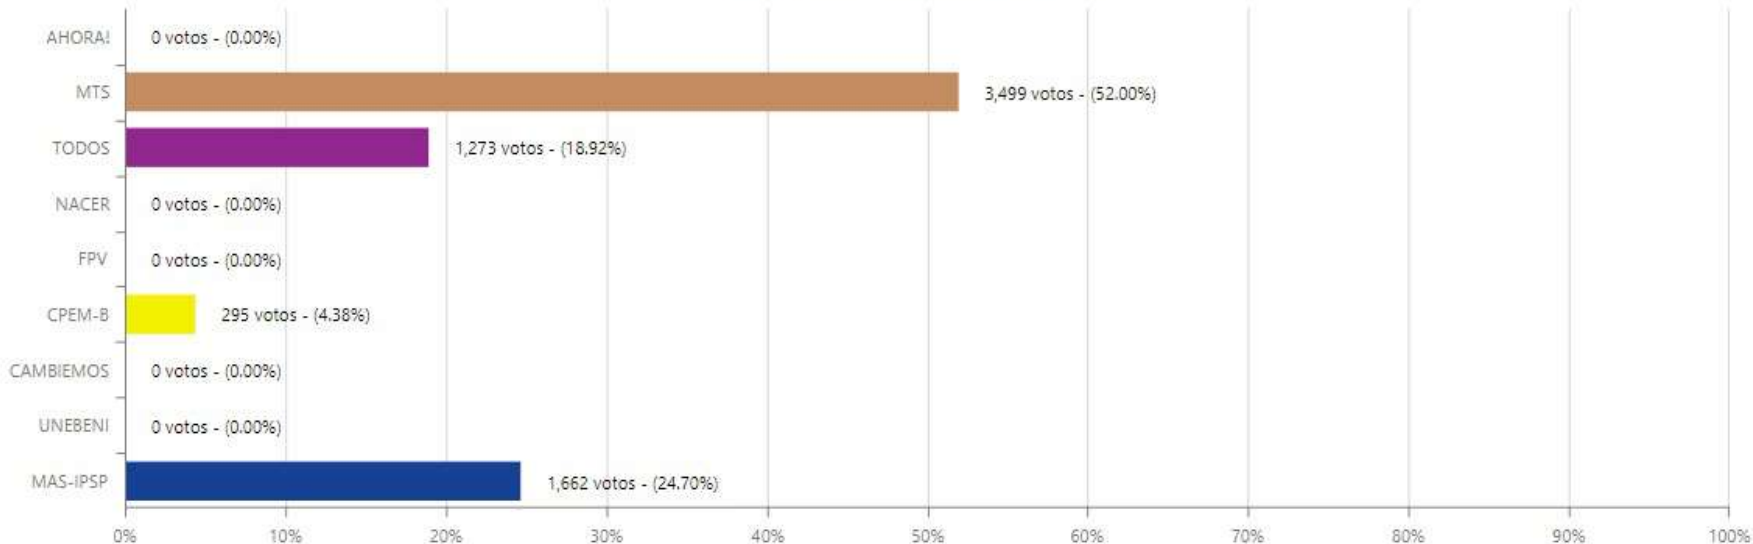

ELECCIÓN DE AUTORIDADES POLÍTICAS DEPARTAMENTALES, REGIONALES Y MUNICIPALES 2021

SISTEMA DE CONSOLIDACIÓN OFICIAL DE RESULTADOS DE CÓMPUTO

RESULTADOS

ACTAS

Beni

ASAMBLEISTA TERRITORIO

Yacuma

MUNICIPIO

LOCALIDAD

RECINTO

CONSULTAR

ASAMBLEISTA TERRITORIO-Beni-Yacuma

Detalle	Total	Porcentaje
Votos Válidos	6,729	75.41%
Votos Blancos	1,951	21.86%
Votos Nulos	243	2.72%
Votos Emitidos	8,923	
Ciudadanos Habilitados por Actas Computadas	10,937	
Total Ciudadanos Habilitados	10,937	
Total Actas Computadas	62	100%
Total Actas Anuladas	0	0%
Total Actas Habilitadas	62	100%
Participación por Actas Computadas		81.59%