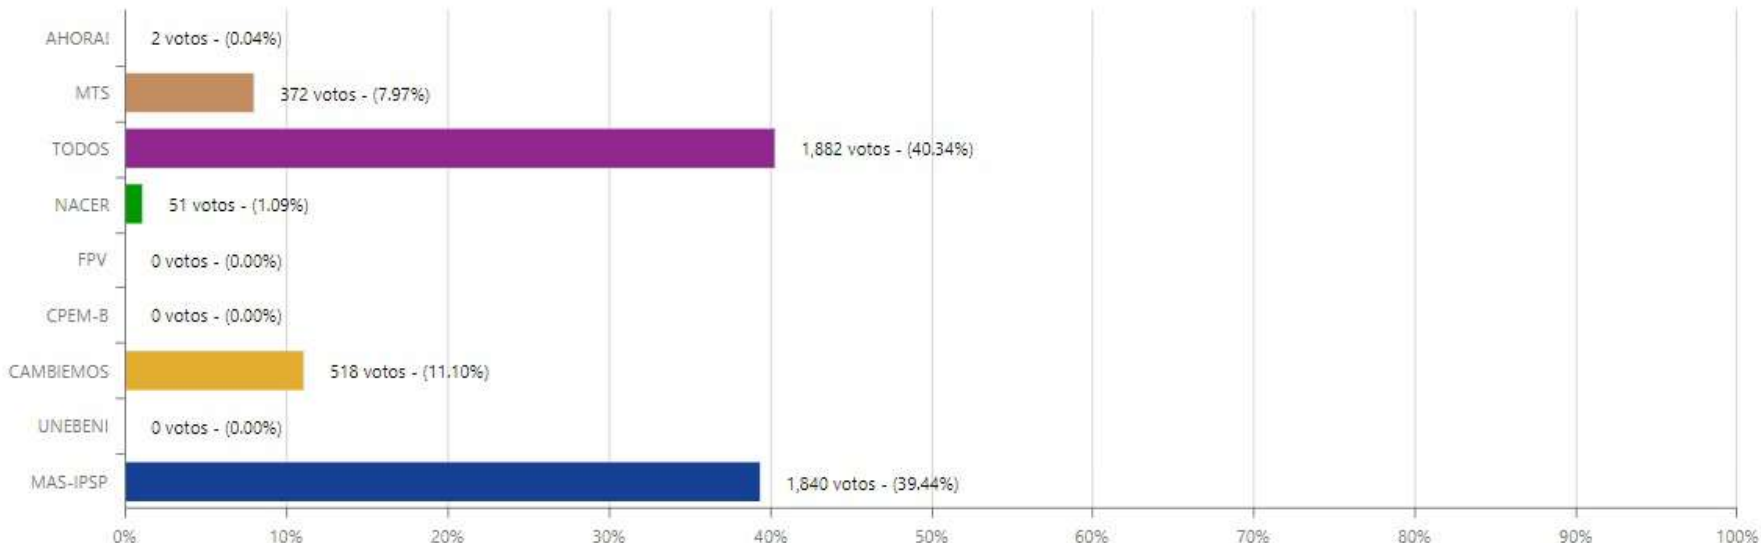

ELECCIÓN DE AUTORIDADES POLÍTICAS DEPARTAMENTALES, REGIONALES Y MUNICIPALES 2021

SISTEMA DE CONSOLIDACIÓN OFICIAL DE RESULTADOS DE CÓMPUTO

RESULTADOS

ACTAS

Beni

ASAMBLEISTA TERRITORIO

Mamoré

MUNICIPIO

LOCALIDAD

RECINTO

CONSULTAR

ASAMBLEISTA TERRITORIO-Beni-Mamoré

Detalle	Total	Porcentaje
Votos Válidos	4,665	75.56%
Votos Blancos	1,353	21.91%
Votos Nulos	156	2.53%
Votos Emitidos	6,174	
Ciudadanos Habilitados por Actas Computadas	7,502	
Total Ciudadanos Habilitados	7,502	
Total Actas Computadas	39	100%
Total Actas Anuladas	0	0%
Total Actas Habilitadas	39	100%
Participación por Actas Computadas		82.3%