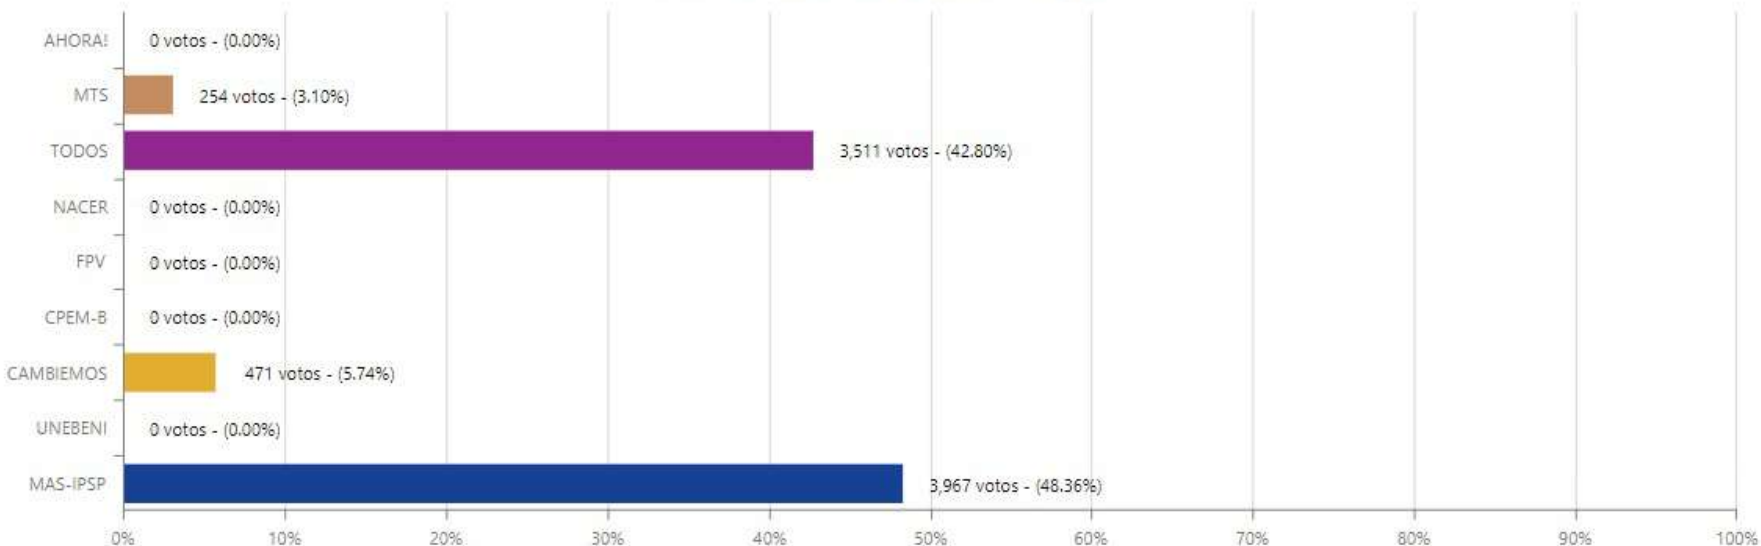

ELECCIÓN DE AUTORIDADES POLÍTICAS DEPARTAMENTALES, REGIONALES Y MUNICIPALES 2021

SISTEMA DE CONSOLIDACIÓN OFICIAL DE RESULTADOS DE CÓMPUTO

RESULTADOS

ACTAS

Beni

ASAMBLEISTA TERRITORIO

Iténez

MUNICIPIO

LOCALIDAD

RECINTO

CONSULTAR

ASAMBLEISTA TERRITORIO-Beni-Iténez

Detalle	Total	Porcentaje
Votos Válidos	8,203	80.43%
Votos Blancos	1,680	16.47%
Votos Nulos	316	3.1%
Votos Emitidos	10,199	
Ciudadanos Habilitados por Actas Computadas	11,991	
Total Ciudadanos Habilitados	11,991	
Total Actas Computadas	65	100%
Total Actas Anuladas	0	0%
Total Actas Habilitadas	65	100%
Participación por Actas Computadas		85.06%