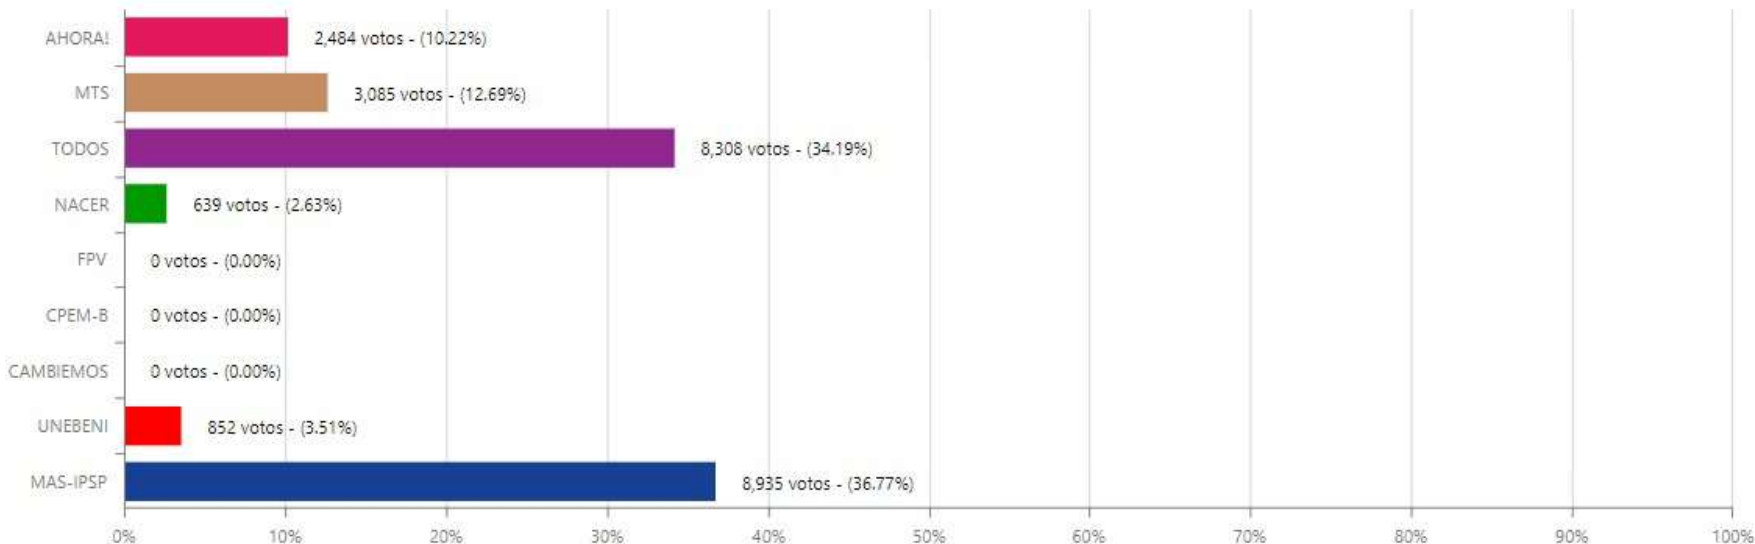

ELECCIÓN DE AUTORIDADES POLÍTICAS DEPARTAMENTALES, REGIONALES Y MUNICIPALES 2021

SISTEMA DE CONSOLIDACIÓN OFICIAL DE RESULTADOS DE CÓMPUTO

RESULTADOS

ACTAS

Beni

ASAMBLEISTA TERRITORIO

General José Ballivián

MUNICIPIO

LOCALIDAD

RECINTO

CONSULTAR

ASAMBLEISTA TERRITORIO-Beni-General José Ballivián

Detalle	Total	Porcentaje
Votos Válidos	24,303	60.74%
Votos Blancos	14,689	36.71%
Votos Nulos	1,017	2.54%
Votos Emitidos	40,009	
Ciudadanos Habilitados por Actas Computadas	47,526	
Total Ciudadanos Habilitados	47,526	
Total Actas Computadas	243	100%
Total Actas Anuladas	0	0%
Total Actas Habilitadas	243	100%
Participación por Actas Computadas		84.18%