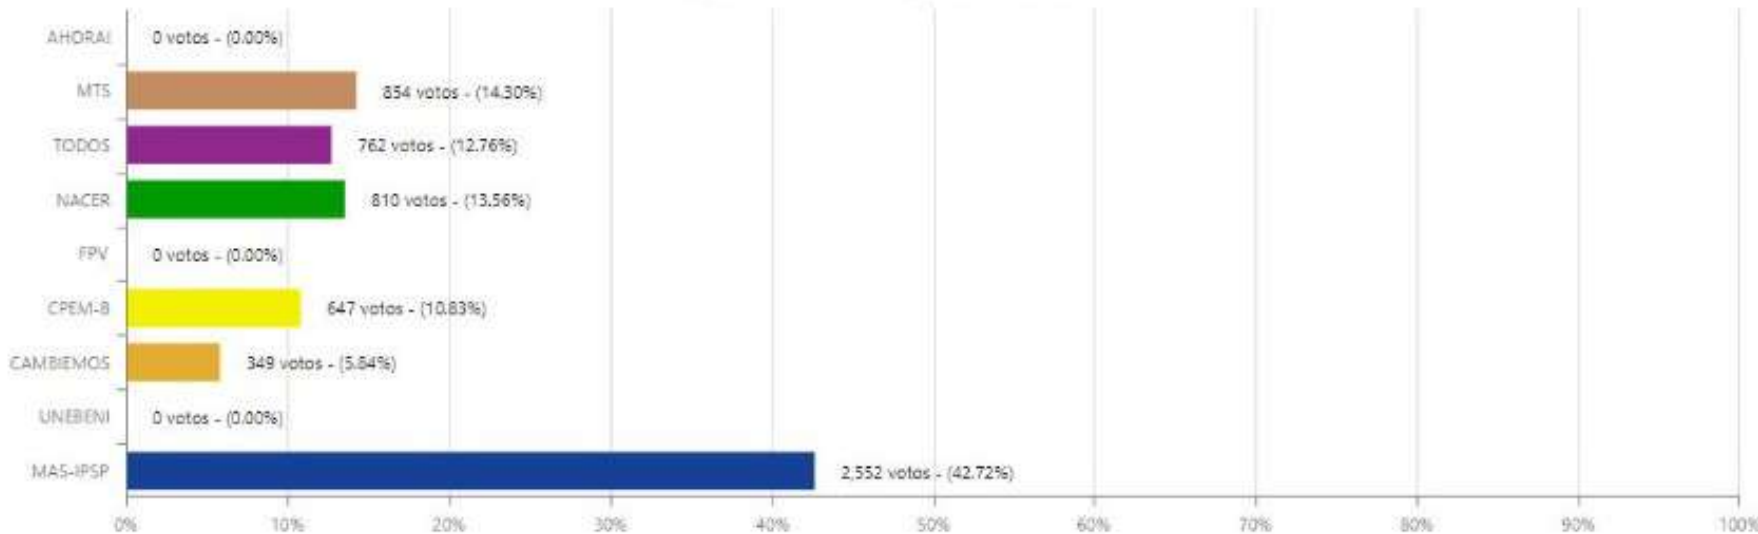

ELECCIÓN DE AUTORIDADES POLÍTICAS DEPARTAMENTALES, REGIONALES Y MUNICIPALES 2021

SISTEMA DE CONSOLIDACIÓN OFICIAL DE RESULTADOS DE CÓMPUTO

RESULTADOS ACTAS

SUBGOBERNADOR(A)-Beni-Marbán

Detalle	Total	Porcentaje
Votos Válidos	5,974	75.3%
Votos Blancos	1,632	20.57%
Votos Nulos	328	4.13%
Votos Emitidos	7,934	
Ciudadanos Habilitados por Actas Computadas	9,564	
Total Ciudadanos Habilitados	9,564	
Total Actas Computadas	57	100%
Total Actas Anuladas	0	0%
Total Actas Habilitadas	57	100%
Participación por Actas Computadas		82.96%