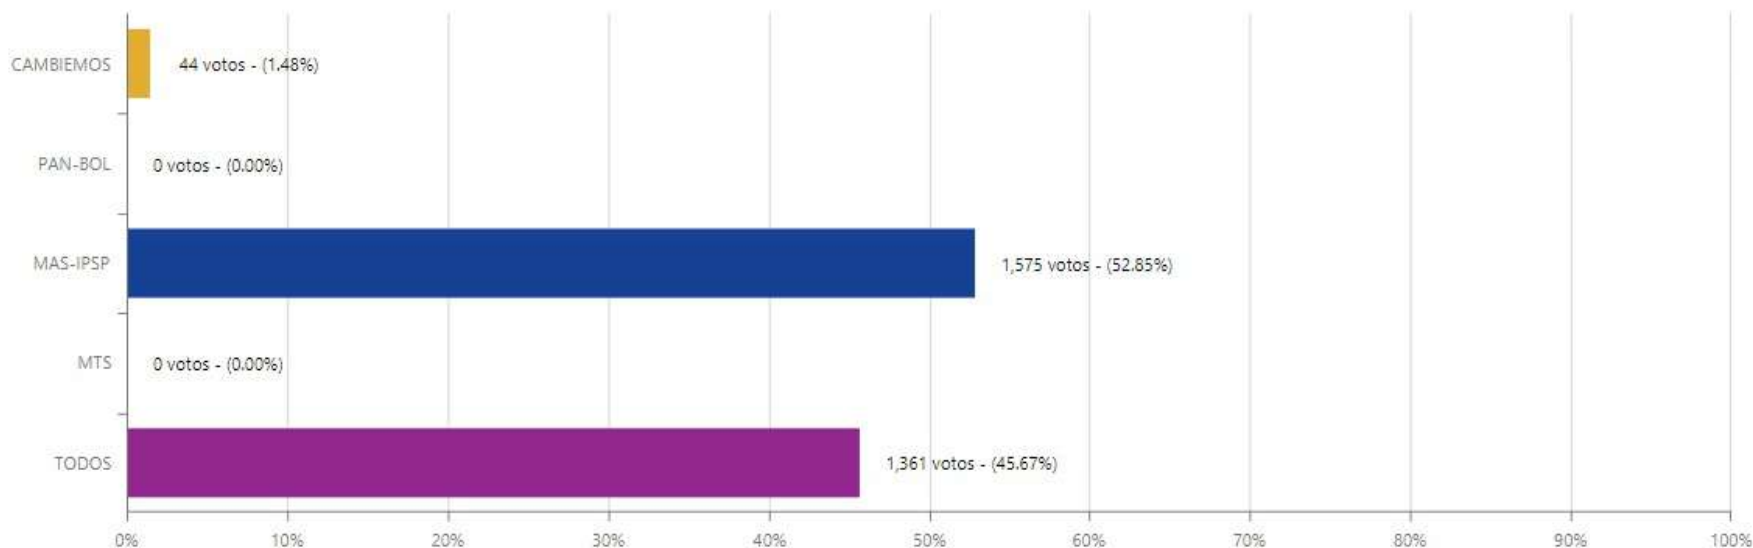

ELECCIÓN DE AUTORIDADES POLÍTICAS DEPARTAMENTALES, REGIONALES Y MUNICIPALES 2021

SISTEMA DE CONSOLIDACIÓN OFICIAL DE RESULTADOS DE CÓMPUTO

RESULTADOS

ACTAS

Beni

ALCALDESA/ALCALDE

Mamoré

San Joaquín

LOCALIDAD

RECINTO

CONSULTAR

ALCALDESA/ALCALDE-Beni-Mamoré-San Joaquín

Detalle	Total	Porcentaje
Votos Válidos	2,980	95.67%
Votos Blancos	26	0.83%
Votos Nulos	109	3.5%
Votos Emitidos	3,115	
Ciudadanos Habilitados por Actas Computadas	4,005	
Total Ciudadanos Habilitados	4,005	
Total Actas Computadas	20	100%
Total Actas Anuladas	0	0%
Total Actas Habilitadas	20	100%
Participación por Actas Computadas		77.78%