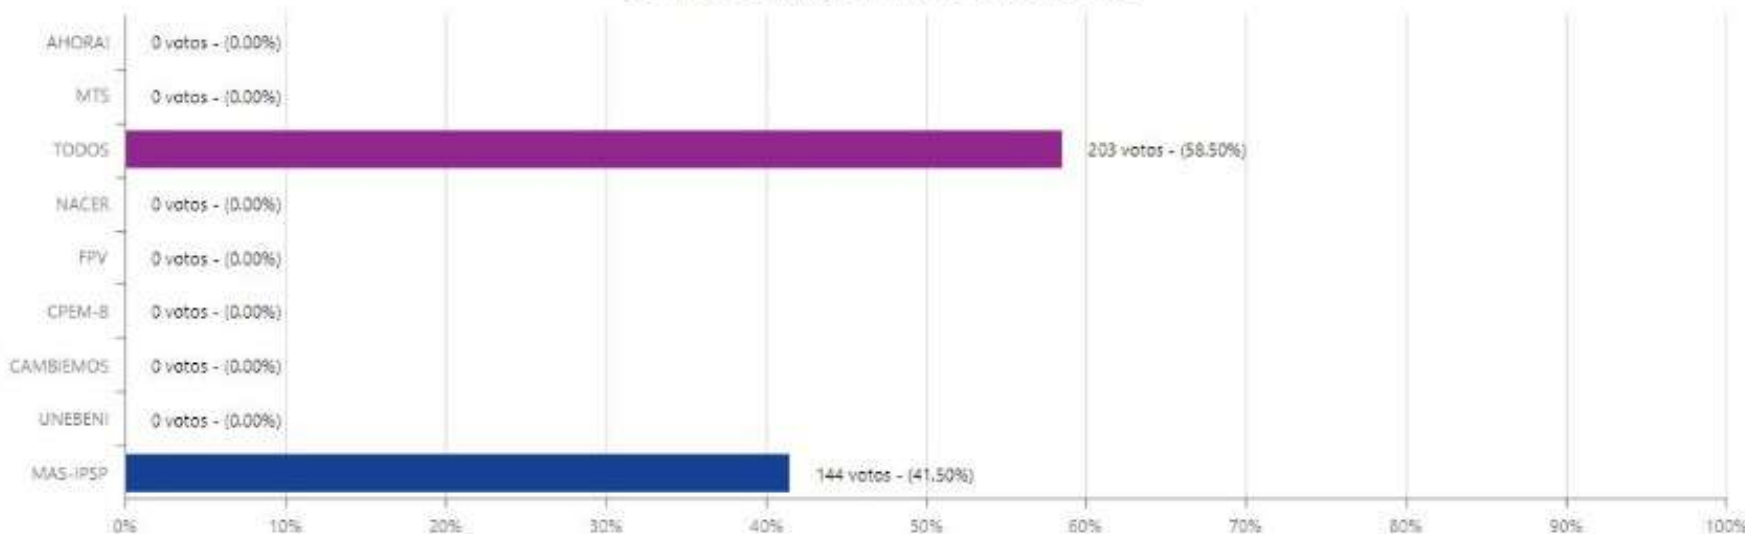

ELECCIÓN DE AUTORIDADES POLÍTICAS DEPARTAMENTALES, REGIONALES Y MUNICIPALES 2021

SISTEMA DE CONSOLIDACIÓN OFICIAL DE RESULTADOS DE CÓMPUTO

RESULTADOS

ACTAS

Beni

CORREGIDOR(A)

Mamoré

Puerto Siles

LOCALIDAD

RECINTO

CONSULTAR

CORREGIDOR(A)-Beni-Mamoré-Puerto Siles

Detalle	Total	Porcentaje
Votos Válidos	347	66.35%
Votos Blancos	81	15.49%
Votos Nulos	95	18.16%
Votos Emitidos	523	
Ciudadanos Habilitados por Actas Computadas	620	
Total Ciudadanos Habilitados	620	
Total Actas Computadas	4	100%
Total Actas Anuladas	0	0%
Total Actas Habilitadas	4	100%
Participación por Actas Computadas		84.35%

Fecha y hora del servidor: