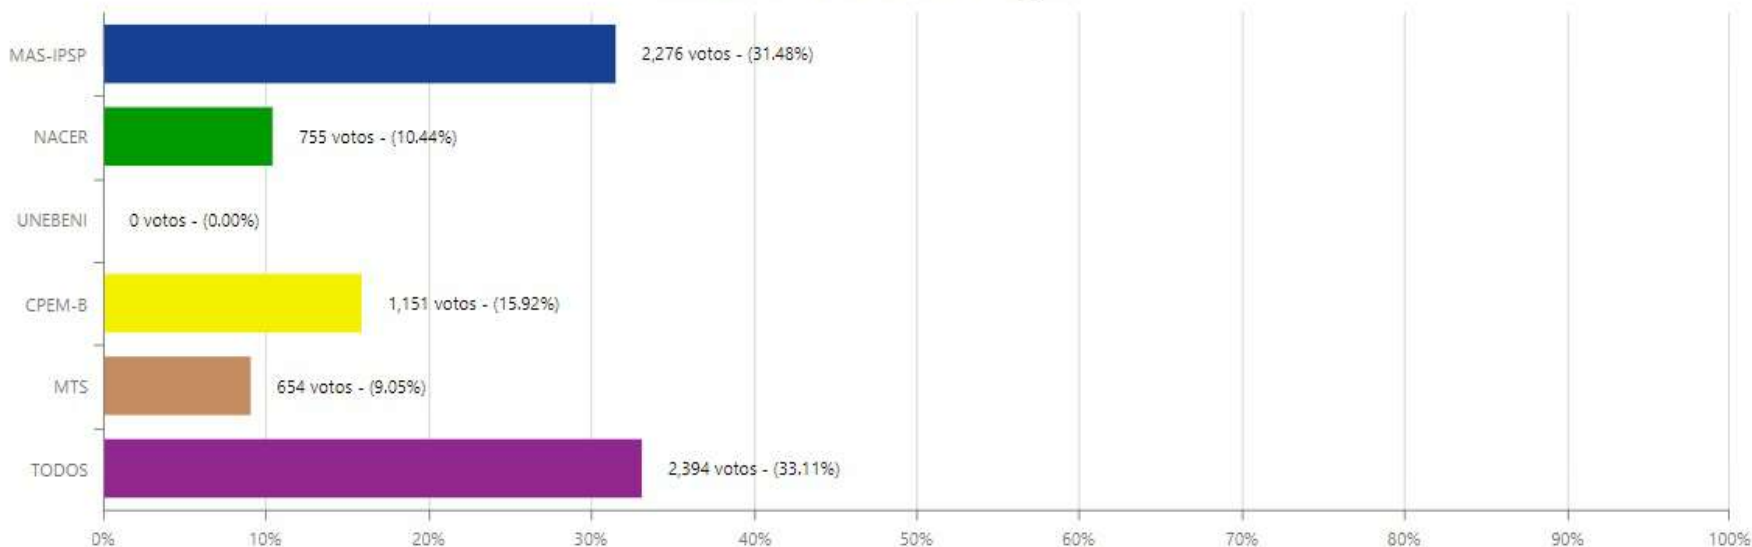

ELECCIÓN DE AUTORIDADES POLÍTICAS DEPARTAMENTALES, REGIONALES Y MUNICIPALES 2021

SISTEMA DE CONSOLIDACIÓN OFICIAL DE RESULTADOS DE CÓMPUTO

RESULTADOS

ACTAS

Beni

CONCEJALES

Moxos

San Ignacio

LOCALIDAD

RECINTO

CONSULTAR

CONCEJALES-Beni-Moxos-San Ignacio

Detalle	Total	Porcentaje
Votos Válidos	7,230	73.87%
Votos Blancos	2,251	23%
Votos Nulos	307	3.14%
Votos Emitidos	9,788	
Ciudadanos Habilitados por Actas Computadas	11,718	
Total Ciudadanos Habilitados	11,718	
Total Actas Computadas	67	100%
Total Actas Anuladas	0	0%
Total Actas Habilitadas	67	100%
Participación por Actas Computadas		83.53%