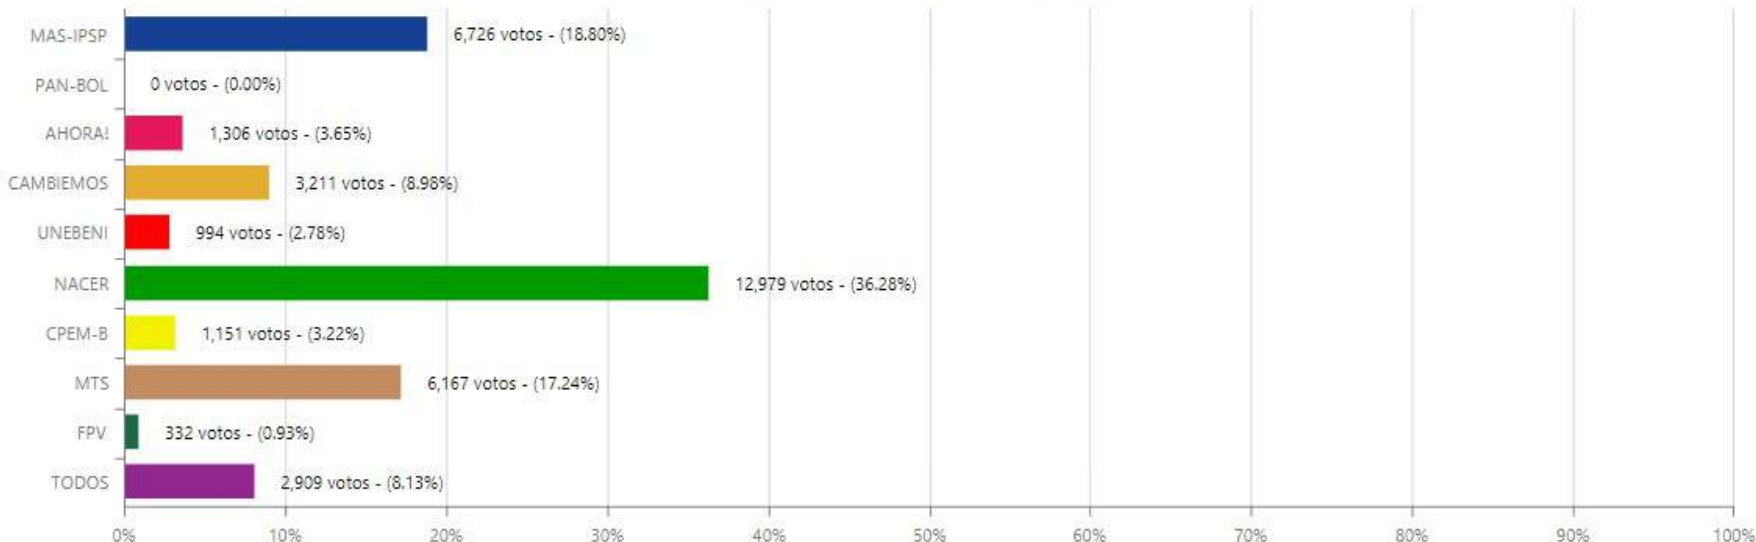

ELECCIÓN DE AUTORIDADES POLÍTICAS DEPARTAMENTALES, REGIONALES Y MUNICIPALES 2021

SISTEMA DE CONSOLIDACIÓN OFICIAL DE RESULTADOS DE CÓMPUTO

RESULTADOS ACTAS

Beni

CONCEJALES

Vaca Diez

Riberalta

LOCALIDAD

RECINTO

CONSULTAR

CONCEJALES-Beni-Vaca Diez-Riberalta

Detalle	Total	Porcentaje
Votos Válidos	35,775	69.29%
Votos Blancos	14,534	28.15%
Votos Nulos	1,322	2.56%
Votos Emitidos	51,631	
Ciudadanos Habilitados por Actas Computadas	62,576	
Total Ciudadanos Habilitados	62,576	
Total Actas Computadas	300	100%
Total Actas Anuladas	0	0%
Total Actas Habilitadas	300	100%
Participación por Actas Computadas		82.51%