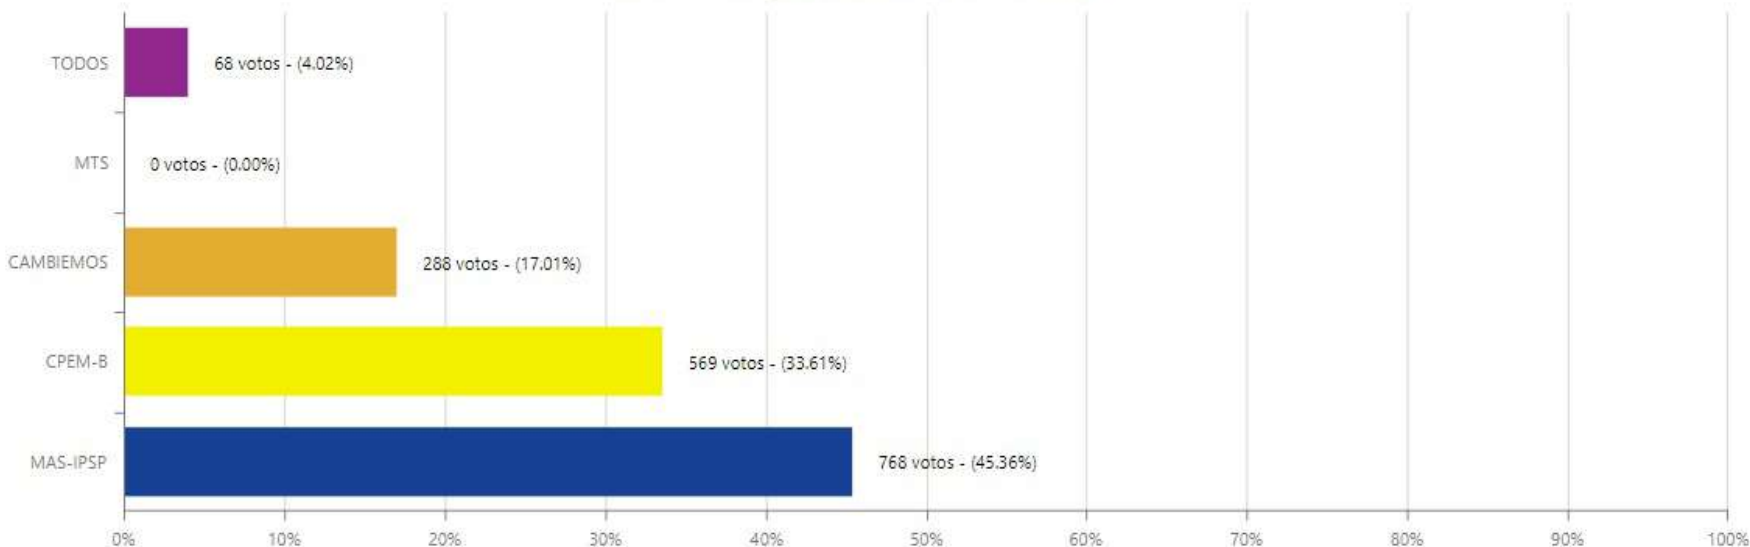

ELECCIÓN DE AUTORIDADES POLÍTICAS DEPARTAMENTALES, REGIONALES Y MUNICIPALES 2021

SISTEMA DE CONSOLIDACIÓN OFICIAL DE RESULTADOS DE CÓMPUTO

RESULTADOS

ACTAS

Beni

ALCALDESA/ALCALDE

Marbán

Loreto

LOCALIDAD

RECINTO

CONSULTAR

ALCALDESA/ALCALDE-Beni-Marbán-Loreto

Detalle	Total	Porcentaje
Votos Válidos	1,693	91.56%
Votos Blancos	49	2.65%
Votos Nulos	107	5.79%
Votos Emitidos	1,849	
Ciudadanos Habilitados por Actas Computadas	2,271	
Total Ciudadanos Habilitados	2,271	
Total Actas Computadas	14	100%
Total Actas Anuladas	0	0%
Total Actas Habilitadas	14	100%
Participación por Actas Computadas		81.42%