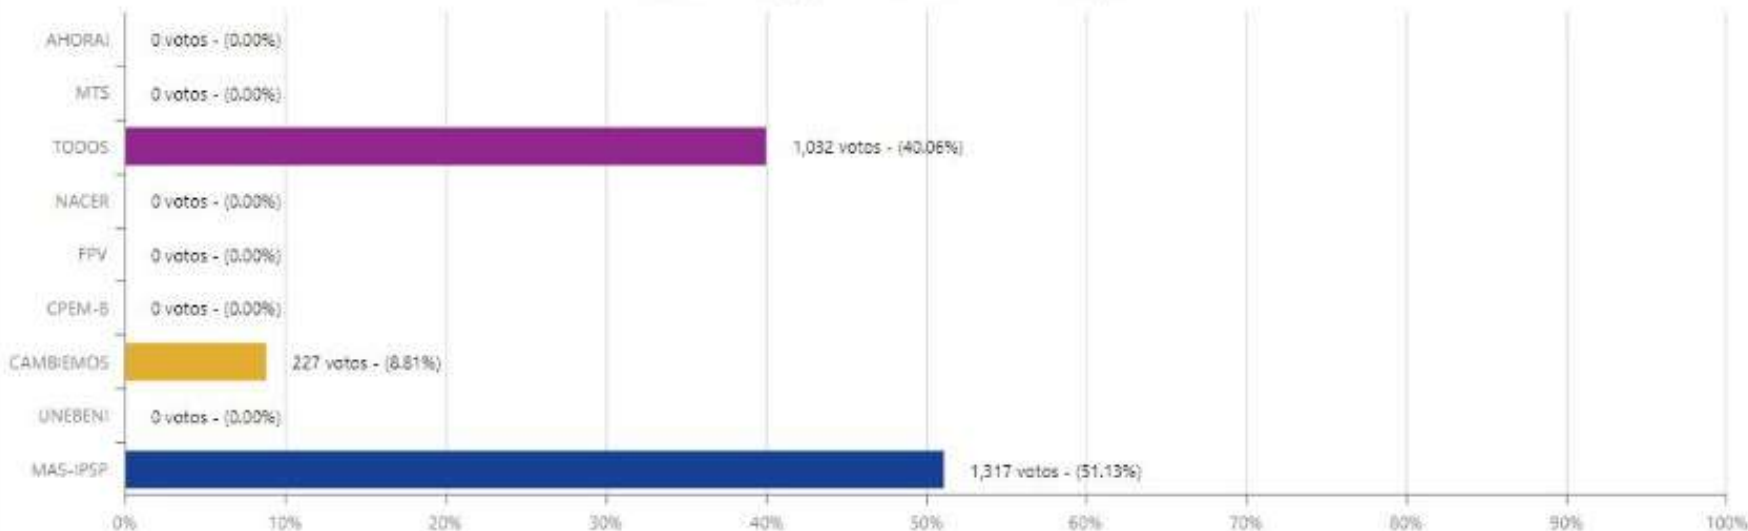

ELECCIÓN DE AUTORIDADES POLÍTICAS DEPARTAMENTALES, REGIONALES Y MUNICIPALES 2021

SISTEMA DE CONSOLIDACIÓN OFICIAL DE RESULTADOS DE CÓMPUTO

RESULTADOS

ACTAS

Beni

CORREGIDOR(A)

Mamoré

San Joaquín

LOCALIDAD

RECINTO

CONSULTAR

CORREGIDOR(A)-Beni-Mamoré-San Joaquín

Detalle	Total	Porcentaje
Votos Válidos	2,576	82.7%
Votos Blancos	366	11.75%
Votos Nulos	173	5.55%
Votos Emitidos	3,115	
Ciudadanos Habilitados por Actas Computadas	4,005	
Total Ciudadanos Habilitados	4,005	
Total Actas Computadas	20	100%
Total Actas Anuladas	0	0%
Total Actas Habilitadas	20	100%
Participación por Actas Computadas		77.78%

Fecha y hora del servidor: