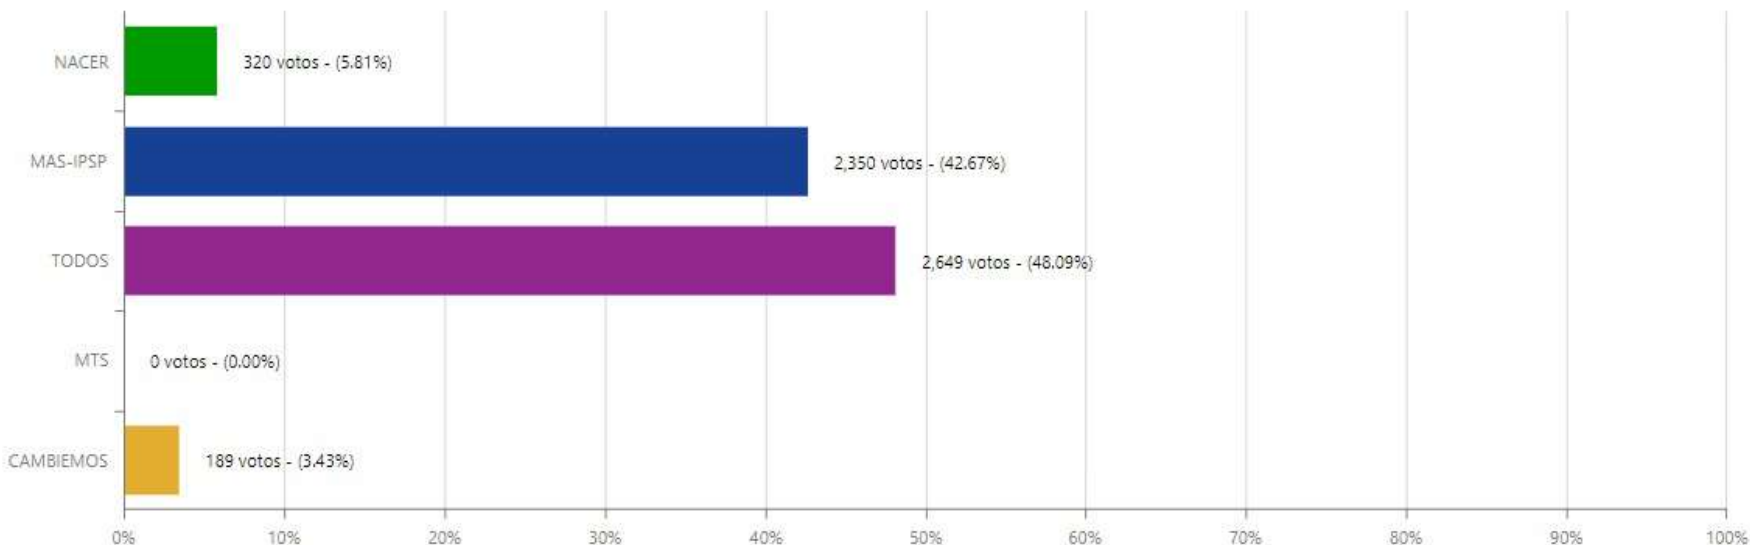

ELECCIÓN DE AUTORIDADES POLÍTICAS DEPARTAMENTALES, REGIONALES Y MUNICIPALES 2021

SISTEMA DE CONSOLIDACIÓN OFICIAL DE RESULTADOS DE CÓMPUTO

RESULTADOS

ACTAS

Beni

ALCALDESA/ALCALDE

Iténez

Magdalena

LOCALIDAD

RECINTO

CONSULTAR

ALCALDESA/ALCALDE-Beni-Iténez-Magdalena

Detalle	Total	Porcentaje
Votos Válidos	5,508	95.29%
Votos Blancos	111	1.92%
Votos Nulos	161	2.79%
Votos Emitidos	5,780	
Ciudadanos Habilitados por Actas Computadas	6,725	
Total Ciudadanos Habilitados	6,725	
Total Actas Computadas	35	100%
Total Actas Anuladas	0	0%
Total Actas Habilitadas	35	100%
Participación por Actas Computadas		85.95%