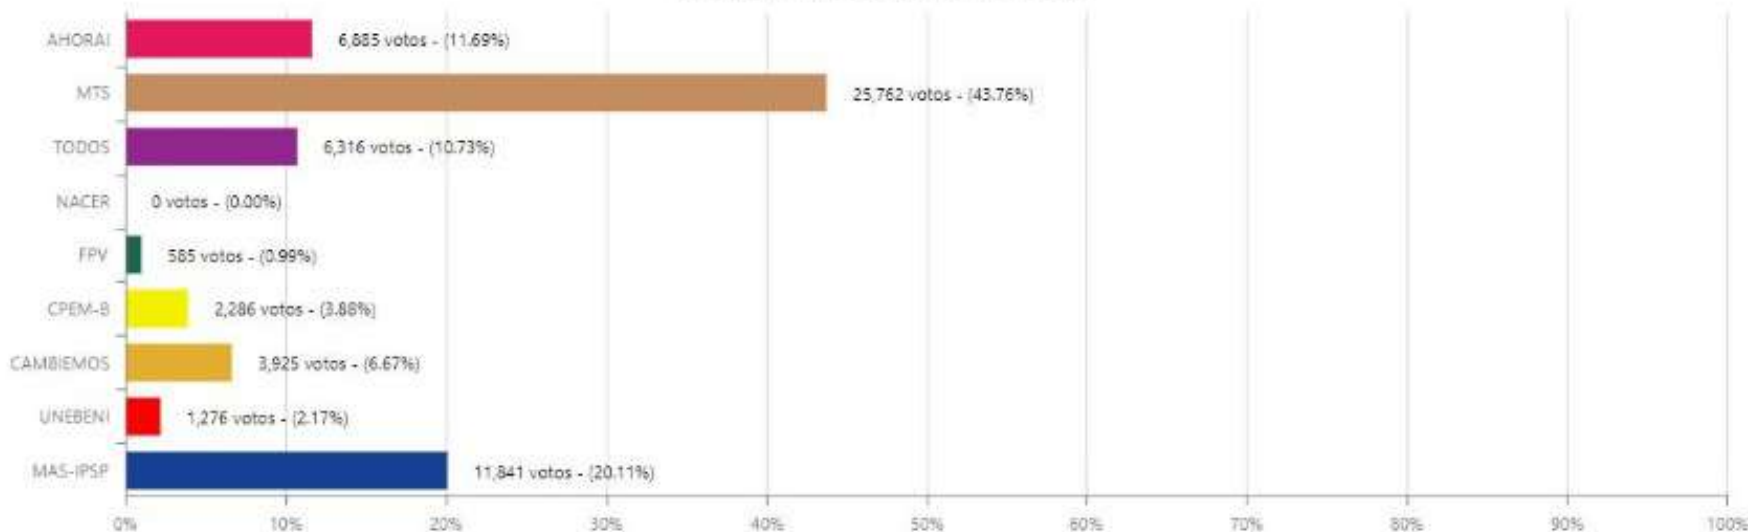

ELECCIÓN DE AUTORIDADES POLÍTICAS DEPARTAMENTALES, REGIONALES Y MUNICIPALES 2021

SISTEMA DE CONSOLIDACIÓN OFICIAL DE RESULTADOS DE CÓMPUTO

RESULTADOS

ACTAS

Beni SUBGOBERNADOR(A)

Cercado MUNICIPIO LOCALIDAD

RECINTO

CONSULTAR

SUBGOBERNADOR(A)-Beni-Cercado

Detalle	Total	Porcentaje
Votos Válidos	58,876	80.69%
Votos Blancos	12,220	16.75%
Votos Nulos	1,874	2.57%
Votos Emitidos	72,970	
Ciudadanos Habilitados por Actas Computadas	86,938	
Total Ciudadanos Habilitados	86,938	
Total Actas Computadas	418	100%
Total Actas Anuladas	0	0%
Total Actas Habilitadas	418	100%
Participación por Actas Computadas		83.93%