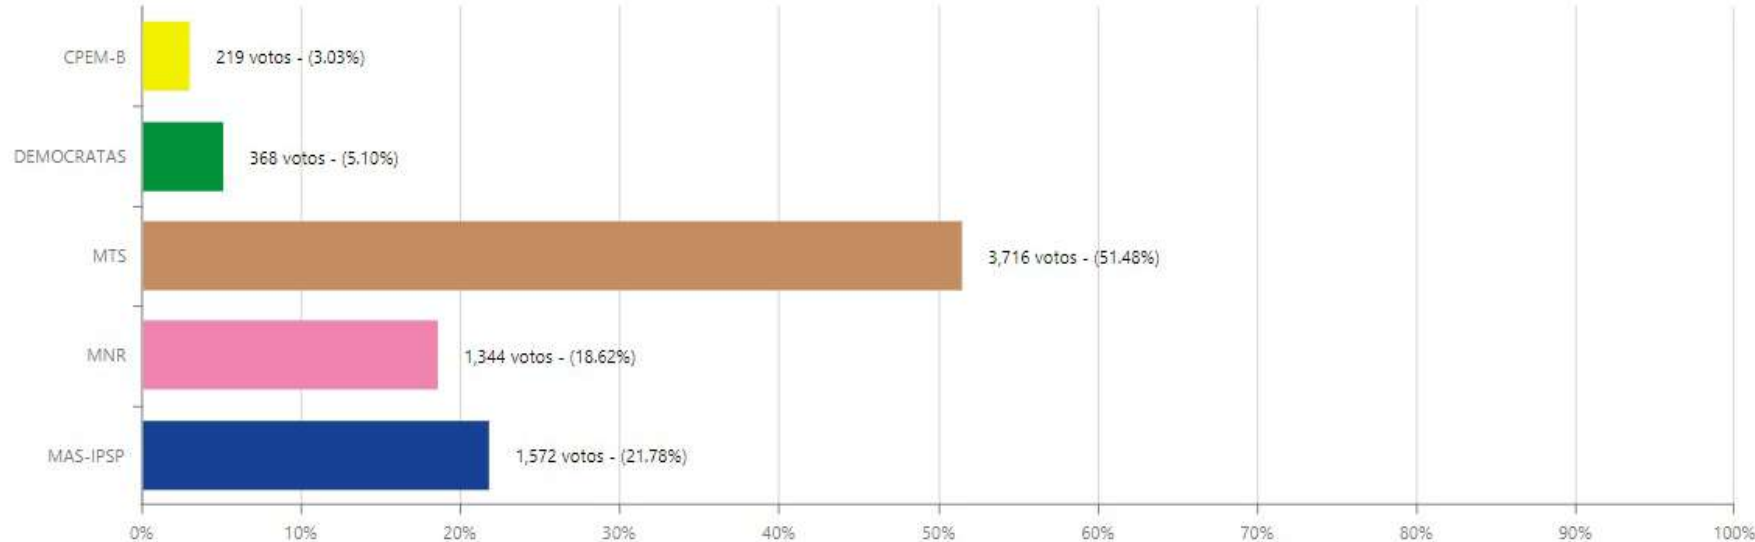

ELECCIÓN DE AUTORIDADES POLÍTICAS DEPARTAMENTALES, REGIONALES Y MUNICIPALES 2021

SISTEMA DE CONSOLIDACIÓN OFICIAL DE RESULTADOS DE CÓMPUTO

RESULTADOS

ACTAS

Beni

ALCALDESA/ALCALDE

Yacuma

Santa Ana

LOCALIDAD

RECINTO

CONSULTAR

ALCALDESA/ALCALDE-Beni-Yacuma-Santa Ana

Detalle	Total	Porcentaje
Votos Válidos	7,219	94.44%
Votos Blancos	130	1.7%
Votos Nulos	295	3.86%
Votos Emitidos	7,644	
Ciudadanos Habilitados por Actas Computadas	9,398	
Total Ciudadanos Habilitados	9,398	
Total Actas Computadas	46	100%
Total Actas Anuladas	0	0%
Total Actas Habilitadas	46	100%
Participación por Actas Computadas		81.34%