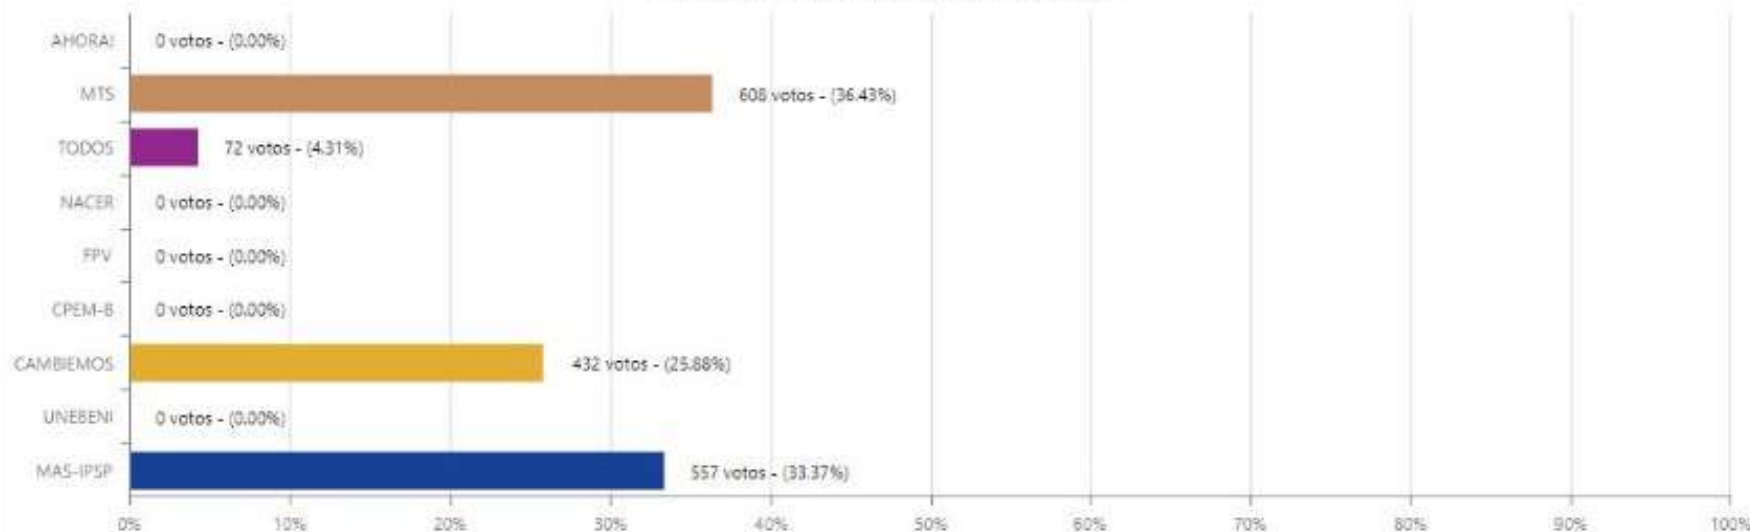

ELECCIÓN DE AUTORIDADES POLÍTICAS DEPARTAMENTALES, REGIONALES Y MUNICIPALES 2021

SISTEMA DE CONSOLIDACIÓN OFICIAL DE RESULTADOS DE CÓMPUTO

RESULTADOS

ACTAS

Beni

CORREGIDOR(A)

Iténez

Huacaraje

LOCALIDAD

RECINTO

CONSULTAR

CORREGIDOR(A)-Beni-Iténez-Huacaraje

Detalle	Total	Porcentaje
Votos Válidos	1,669	94.29%
Votos Blancos	71	4.01%
Votos Nulos	30	1.69%
Votos Emitidos	1,770	
Ciudadanos Habilitados por Actas Computadas	2,084	
Total Ciudadanos Habilitados	2,084	
Total Actas Computadas	11	100%
Total Actas Anuladas	0	0%
Total Actas Habilitadas	11	100%
Participación por Actas Computadas		84.93%