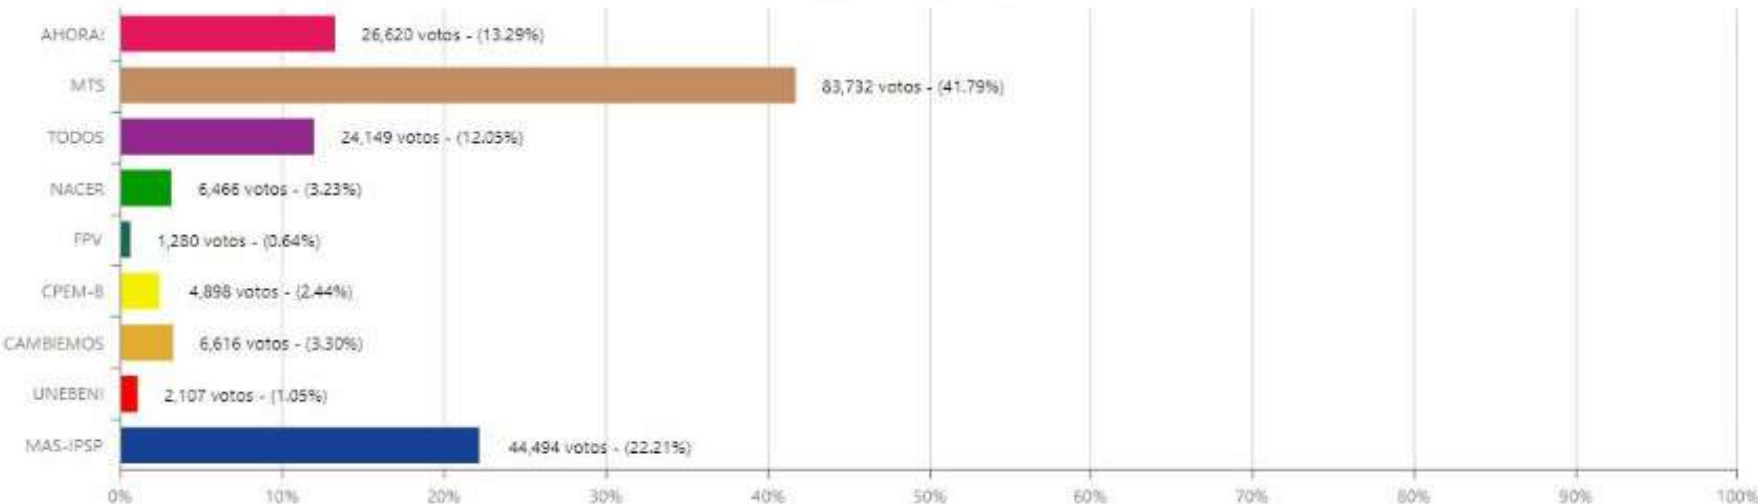

ELECCIÓN DE AUTORIDADES POLÍTICAS DEPARTAMENTALES, REGIONALES Y MUNICIPALES 2021

SISTEMA DE CONSOLIDACIÓN OFICIAL DE RESULTADOS DE CÓMPUTO

RESULTADOS ACTAS

Beni

GOBERNADOR(A)

PROVINCIA

MUNICIPIO

LOCALIDAD

RECINTO

CONSULTAR

GOBERNADOR(A)-Beni

Detalle	Total	Porcentaje
Votos Válidos	200,362	87.5%
Votos Blancos	20,783	9.08%
Votos Nulos	7,847	3.43%
Votos Emitidos	228,992	
Ciudadanos Habilitados por Actas Computadas	275,795	
Total Ciudadanos Habilitados	275,795	
Total Actas Computadas	1,383	100%
Total Actas Anuladas	0	0%
Total Actas Habilitadas	1,383	100%
Participación por Actas Computadas		83.03%

Fecha y hora del servidor:

22/03/2021 20:29:07