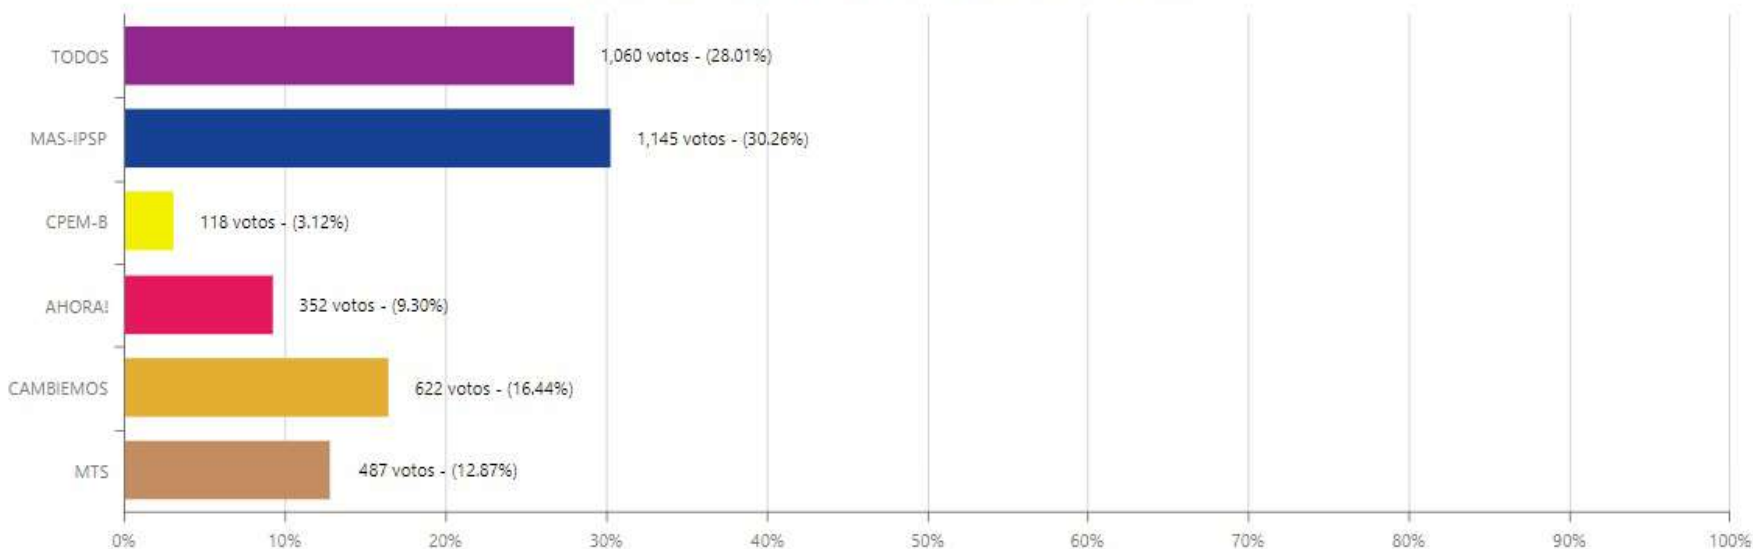

ELECCIÓN DE AUTORIDADES POLÍTICAS DEPARTAMENTALES, REGIONALES Y MUNICIPALES 2021

SISTEMA DE CONSOLIDACIÓN OFICIAL DE RESULTADOS DE CÓMPUTO

RESULTADOS ACTAS

Beni

CONCEJALES

General José Ballivián

Santa Rosa

LOCALIDAD

RECINTO

CONSULTAR

CONCEJALES-Beni-General José Ballivián-Santa Rosa

Detalle	Total	Porcentaje
Votos Válidos	3,784	77.57%
Votos Blancos	995	20.4%
Votos Nulos	99	2.03%
Votos Emitidos	4,878	
Ciudadanos Habilitados por Actas Computadas	5,796	
Total Ciudadanos Habilitados	5,796	
Total Actas Computadas	29	100%
Total Actas Anuladas	0	0%
Total Actas Habilitadas	29	100%
Participación por Actas Computadas		84.16%