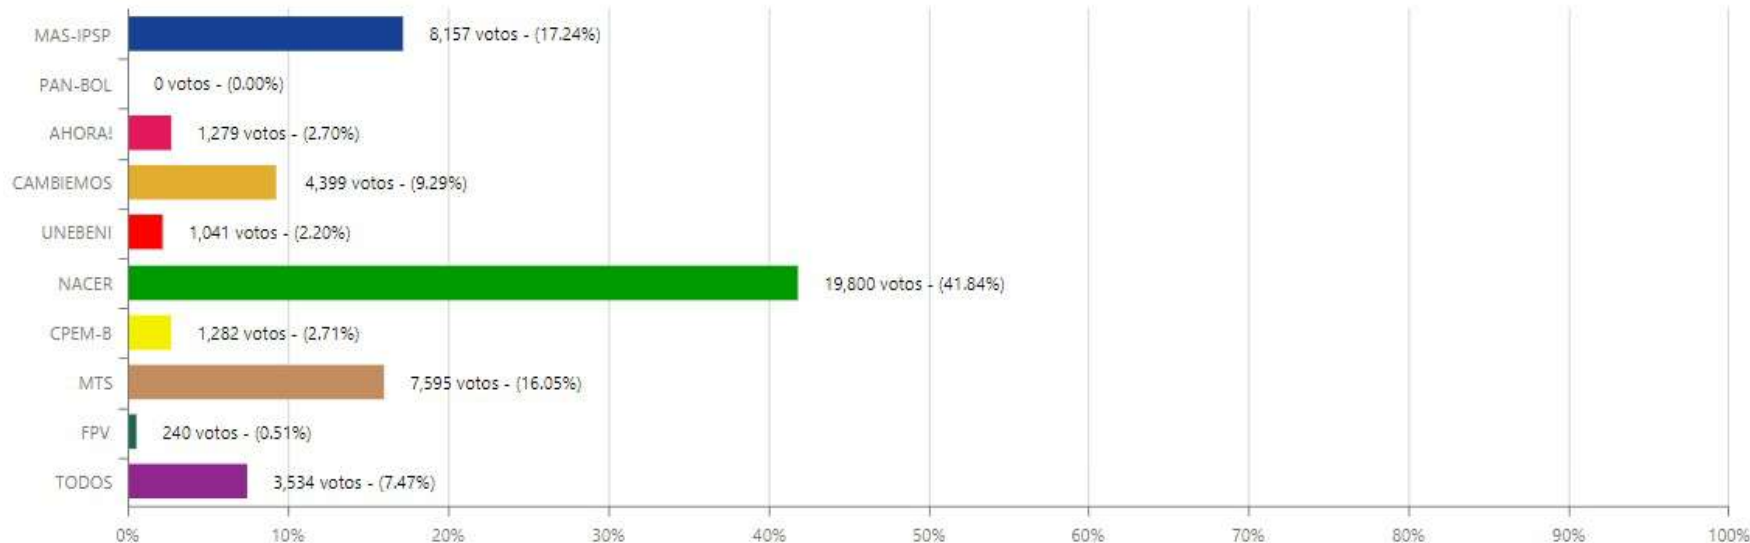

ELECCIÓN DE AUTORIDADES POLÍTICAS DEPARTAMENTALES, REGIONALES Y MUNICIPALES 2021

SISTEMA DE CONSOLIDACIÓN OFICIAL DE RESULTADOS DE CÓMPUTO

RESULTADOS

ACTAS

Beni

ALCALDESA/ALCALDE

Vaca Diez

Riberalta

LOCALIDAD

RECINTO

CONSULTAR

ALCALDESA/ALCALDE-Beni-Vaca Diez-Riberalta

Detalle	Total	Porcentaje
Votos Válidos	47,327	91.68%
Votos Blancos	1,786	3.46%
Votos Nulos	2,508	4.86%
Votos Emitidos	51,621	
Ciudadanos Habilitados por Actas Computadas	62,576	
Total Ciudadanos Habilitados	62,576	
Total Actas Computadas	300	100%
Total Actas Anuladas	0	0%
Total Actas Habilitadas	300	100%
Participación por Actas Computadas		82.49%