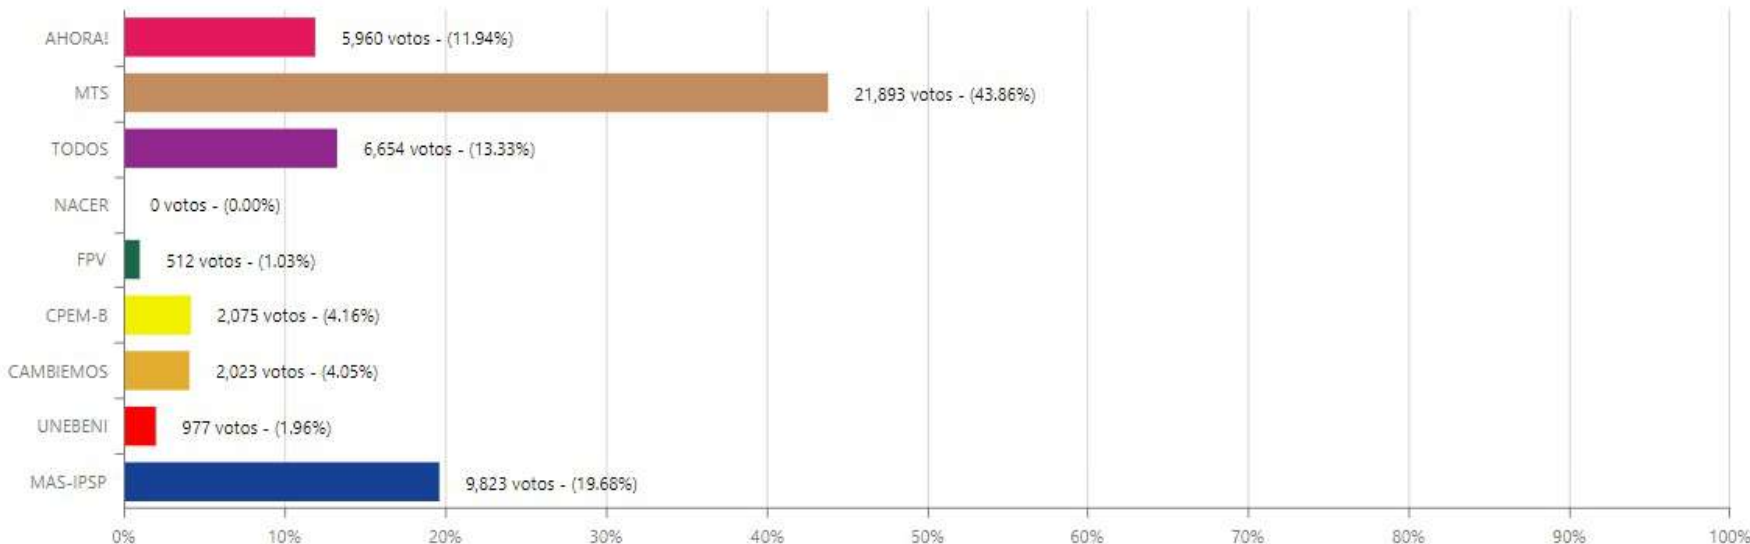

ELECCIÓN DE AUTORIDADES POLÍTICAS DEPARTAMENTALES, REGIONALES Y MUNICIPALES 2021

SISTEMA DE CONSOLIDACIÓN OFICIAL DE RESULTADOS DE CÓMPUTO

RESULTADOS

ACTAS

Beni

ASAMBLEISTA TERRITORIO

Cercado

MUNICIPIO

LOCALIDAD

RECINTO

CONSULTAR

ASAMBLEISTA TERRITORIO-Beni-Cercado

Detalle	Total	Porcentaje
Votos Válidos	49,917	68.44%
Votos Blancos	21,187	29.05%
Votos Nulos	1,836	2.52%
Votos Emitidos	72,940	
Ciudadanos Habilitados por Actas Computadas	86,938	
Total Ciudadanos Habilitados	86,938	
Total Actas Computadas	418	100%
Total Actas Anuladas	0	0%
Total Actas Habilitadas	418	100%
Participación por Actas Computadas		83.9%