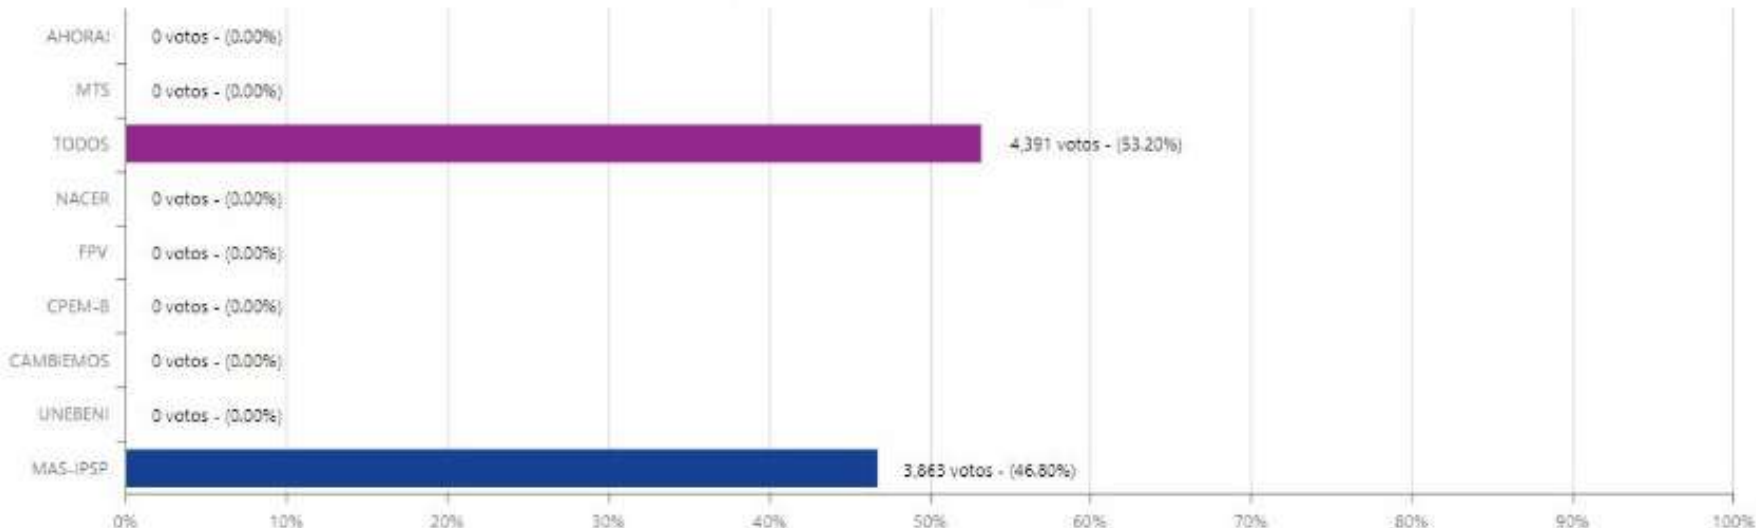

ELECCIÓN DE AUTORIDADES POLÍTICAS DEPARTAMENTALES, REGIONALES Y MUNICIPALES 2021

SISTEMA DE CONSOLIDACIÓN OFICIAL DE RESULTADOS DE CÓMPUTO

RESULTADOS

ACTAS

Beni

SUBGOBERNADOR(A)

Iténez

MUNICIPIO

LOCALIDAD

RECINTO

CONSULTAR

SUBGOBERNADOR(A)-Beni-Iténez

Detalle	Total	Porcentaje
Votos Válidos	8,254	80.96%
Votos Blancos	1,338	13.12%
Votos Nulos	603	5.91%
Votos Emitidos	10,195	
Ciudadanos Habilitados por Actas Computadas	11,991	
Total Ciudadanos Habilitados	11,991	
Total Actas Computadas	65	100%
Total Actas Anuladas	0	0%
Total Actas Habilitadas	65	100%
Participación por Actas Computadas		85.02%

Fecha y hora del servidor: