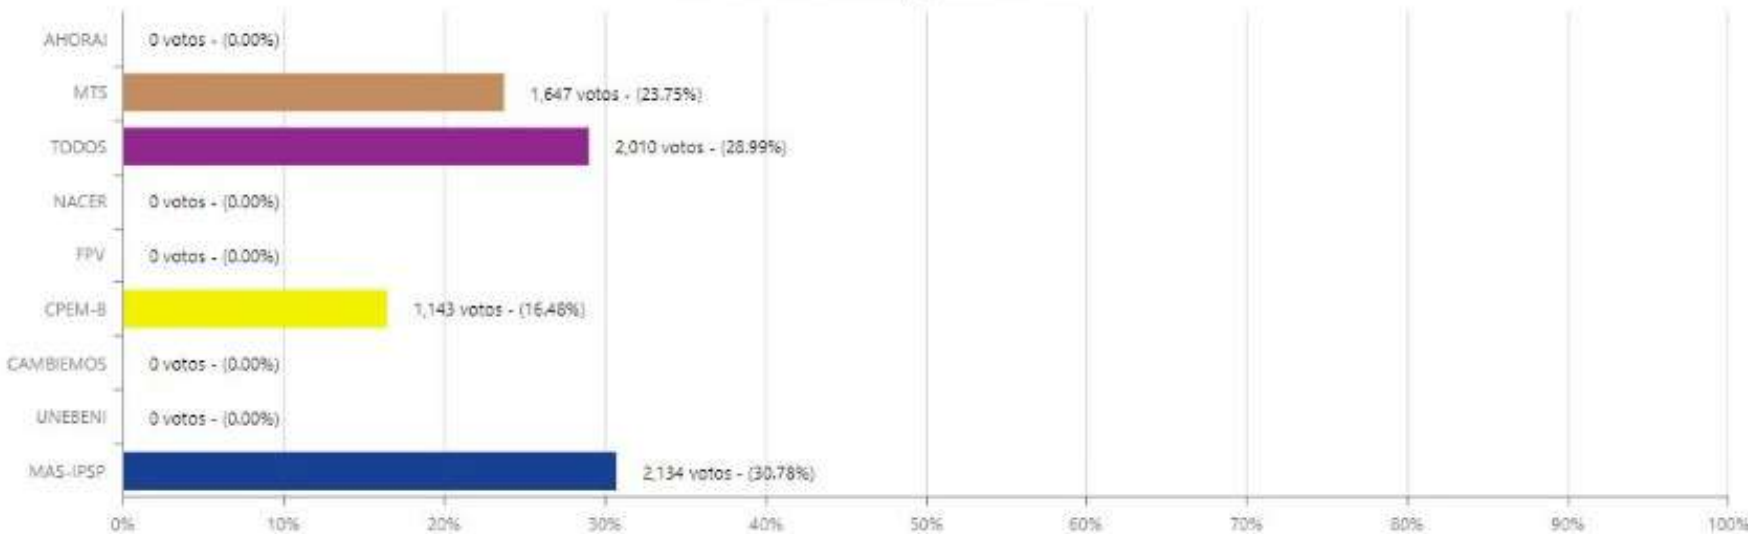

ELECCIÓN DE AUTORIDADES POLÍTICAS DEPARTAMENTALES, REGIONALES Y MUNICIPALES 2021

SISTEMA DE CONSOLIDACIÓN OFICIAL DE RESULTADOS DE CÓMPUTO

RESULTADOS ACTAS

Beni SUBGOBERNADOR(A)

Moxos MUNICIPIO LOCALIDAD RECINTO

CONSULTAR

SUBGOBERNADOR(A)-Beni-Moxos

Detalle	Total	Porcentaje
Votos Válidos	6,934	70.9%
Votos Blancos	2,401	24.55%
Votos Nulos	445	4.55%
Votos Emitidos	9,780	
Ciudadanos Habilitados por Actas Computadas	11,718	
Total Ciudadanos Habilitados	11,718	
Total Actas Computadas	67	100%
Total Actas Anuladas	0	0%
Total Actas Habilitadas	67	100%
Participación por Actas Computadas		83.46%

Fecha y hora del servidor: