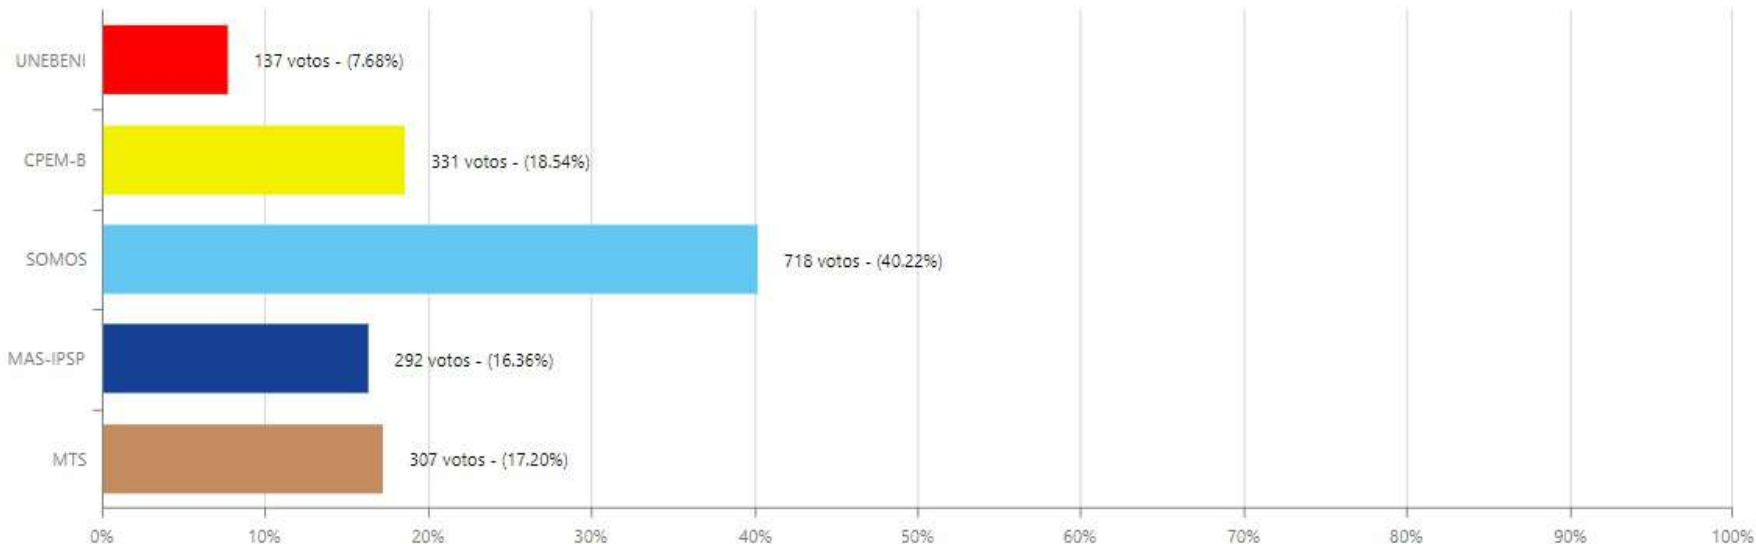

ELECCIÓN DE AUTORIDADES POLÍTICAS DEPARTAMENTALES, REGIONALES Y MUNICIPALES 2021

SISTEMA DE CONSOLIDACIÓN OFICIAL DE RESULTADOS DE CÓMPUTO

RESULTADOS

ACTAS

Beni CONCEJALES

Cercado San Javier LOCALIDAD RECINTO

CONSULTAR

CONCEJALES-Beni-Cercado-San Javier

Detalle	Total	Porcentaje
Votos Válidos	1,785	77.78%
Votos Blancos	482	21%
Votos Nulos	28	1.22%
Votos Emitidos	2,295	
Ciudadanos Habilitados por Actas Computadas	2,696	
Total Ciudadanos Habilitados	2,696	
Total Actas Computadas	16	100%
Total Actas Anuladas	0	0%
Total Actas Habilitadas	16	100%
Participación por Actas Computadas		85.13%