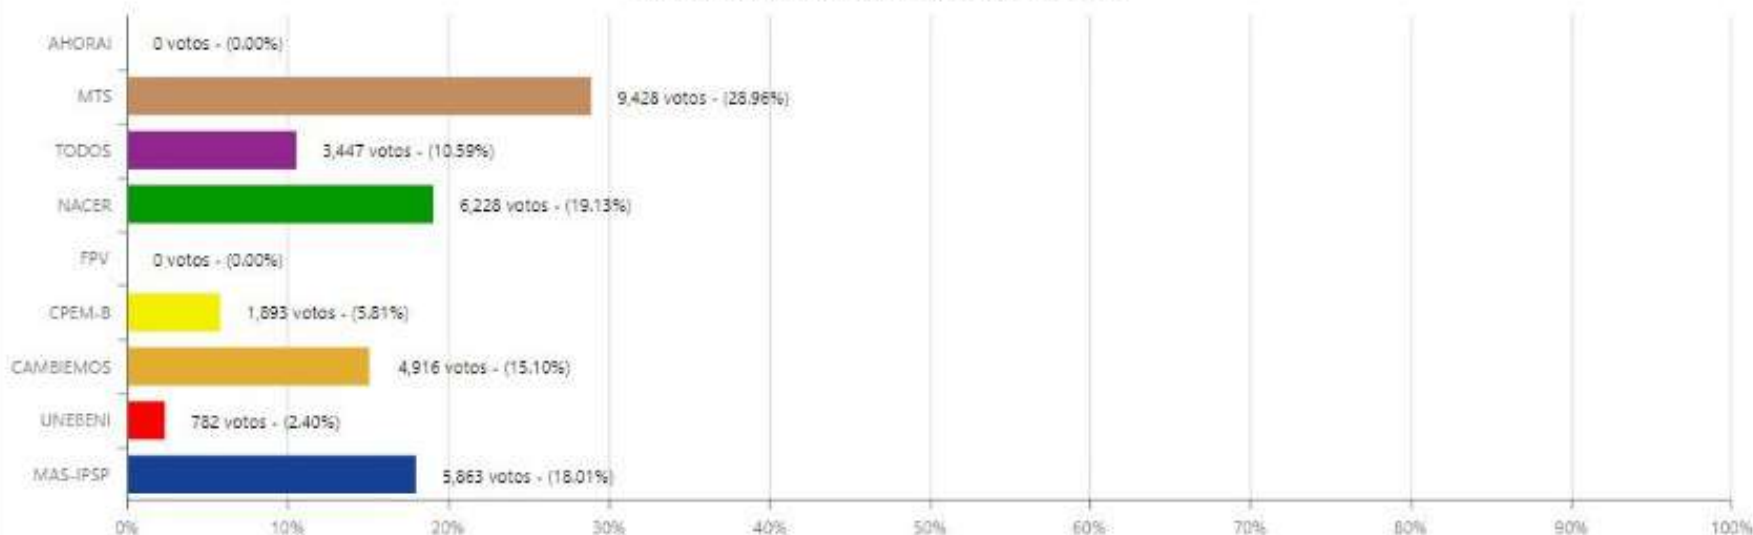

ELECCIÓN DE AUTORIDADES POLÍTICAS DEPARTAMENTALES, REGIONALES Y MUNICIPALES 2021

SISTEMA DE CONSOLIDACIÓN OFICIAL DE RESULTADOS DE CÓMPUTO

RESULTADOS ACTAS

Beni

CORREGIDOR(A)

Vaca Diez

Riberalta

LOCALIDAD

RECINTO

CONSULTAR

CORREGIDOR(A)-Beni-Vaca Diez-Riberalta

Detalle	Total	Porcentaje
Votos Válidos	32,557	63.2%
Votos Blancos	16,329	31.7%
Votos Nulos	2,628	5.1%
Votos Emitidos	51,514	
Ciudadanos Habilitados por Actas Computadas	62,576	
Total Ciudadanos Habilitados	62,576	
Total Actas Computadas	300	100%
Total Actas Anuladas	0	0%
Total Actas Habilitadas	300	100%
Participación por Actas Computadas		82.32%

Fecha y hora del servidor: