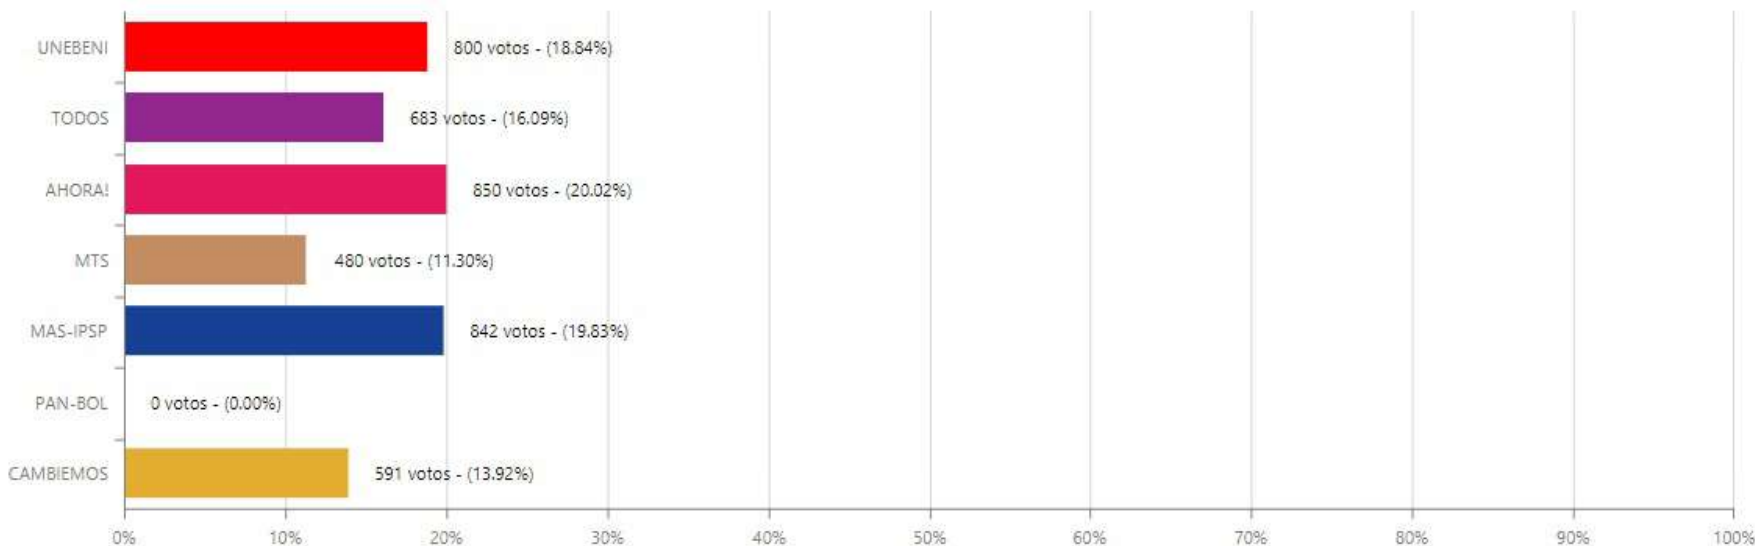

ELECCIÓN DE AUTORIDADES POLÍTICAS DEPARTAMENTALES, REGIONALES Y MUNICIPALES 2021

SISTEMA DE CONSOLIDACIÓN OFICIAL DE RESULTADOS DE CÓMPUTO

RESULTADOS

ACTAS

Beni

CONCEJALES

General José Ballivián

Reyes

LOCALIDAD

RECINTO

CONSULTAR

CONCEJALES-Beni-General José Ballivián-Reyes

Detalle	Total	Porcentaje
Votos Válidos	4,246	76.6%
Votos Blancos	1,194	21.54%
Votos Nulos	103	1.86%
Votos Emitidos	5,543	
Ciudadanos Habilitados por Actas Computadas	6,549	
Total Ciudadanos Habilitados	6,549	
Total Actas Computadas	38	100%
Total Actas Anuladas	0	0%
Total Actas Habilitadas	38	100%
Participación por Actas Computadas		84.64%