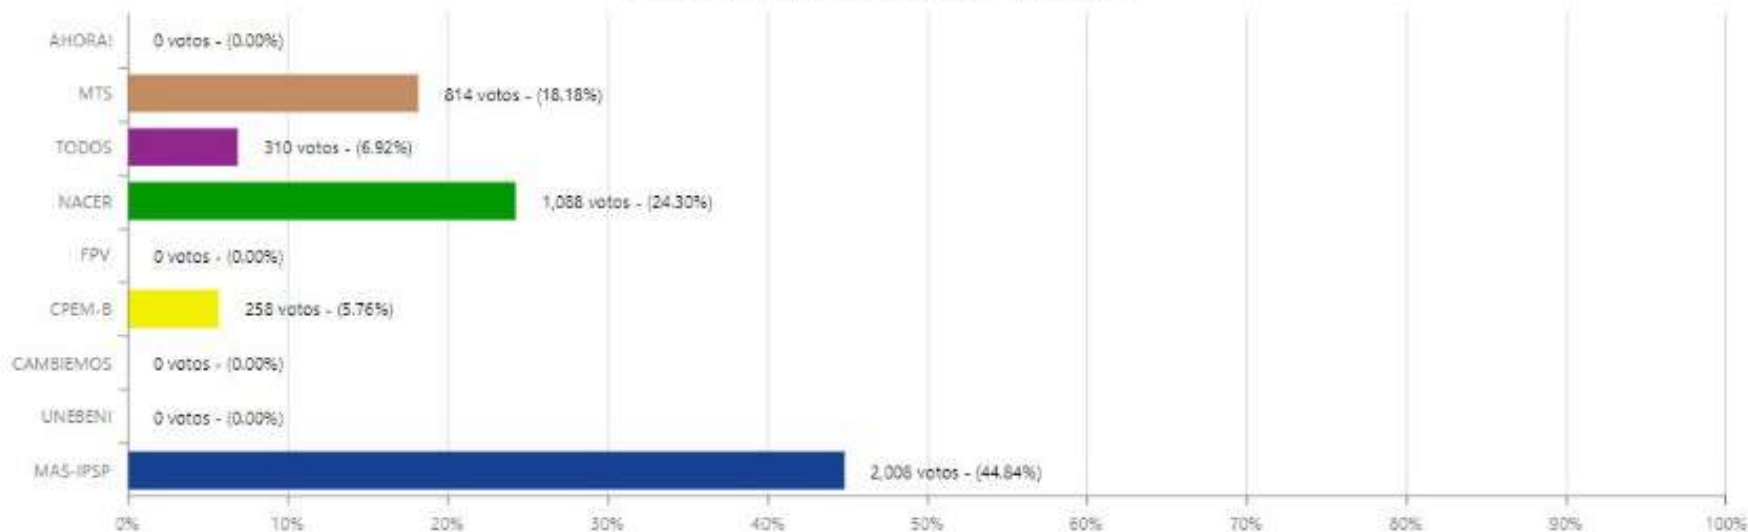

ELECCIÓN DE AUTORIDADES POLÍTICAS DEPARTAMENTALES, REGIONALES Y MUNICIPALES 2021

SISTEMA DE CONSOLIDACIÓN OFICIAL DE RESULTADOS DE CÓMPUTO

RESULTADOS ACTAS

Beni

CORREGIDOR(A)

Marbán

San Andrés

LOCALIDAD

RECINTO

CONSULTAR

CORREGIDOR(A)-Beni-Marbán-San Andrés

Detalle	Total	Porcentaje
Votos Válidos	4,478	73.57%
Votos Blancos	1,289	21.18%
Votos Nulos	320	5.26%
Votos Emitidos	6,087	
Ciudadanos Habilitados por Actas Computadas	7,293	
Total Ciudadanos Habilitados	7,293	
Total Actas Computadas	43	100%
Total Actas Anuladas	0	0%
Total Actas Habilitadas	43	100%
Participación por Actas Computadas		83.46%

Fecha y hora del servidor: