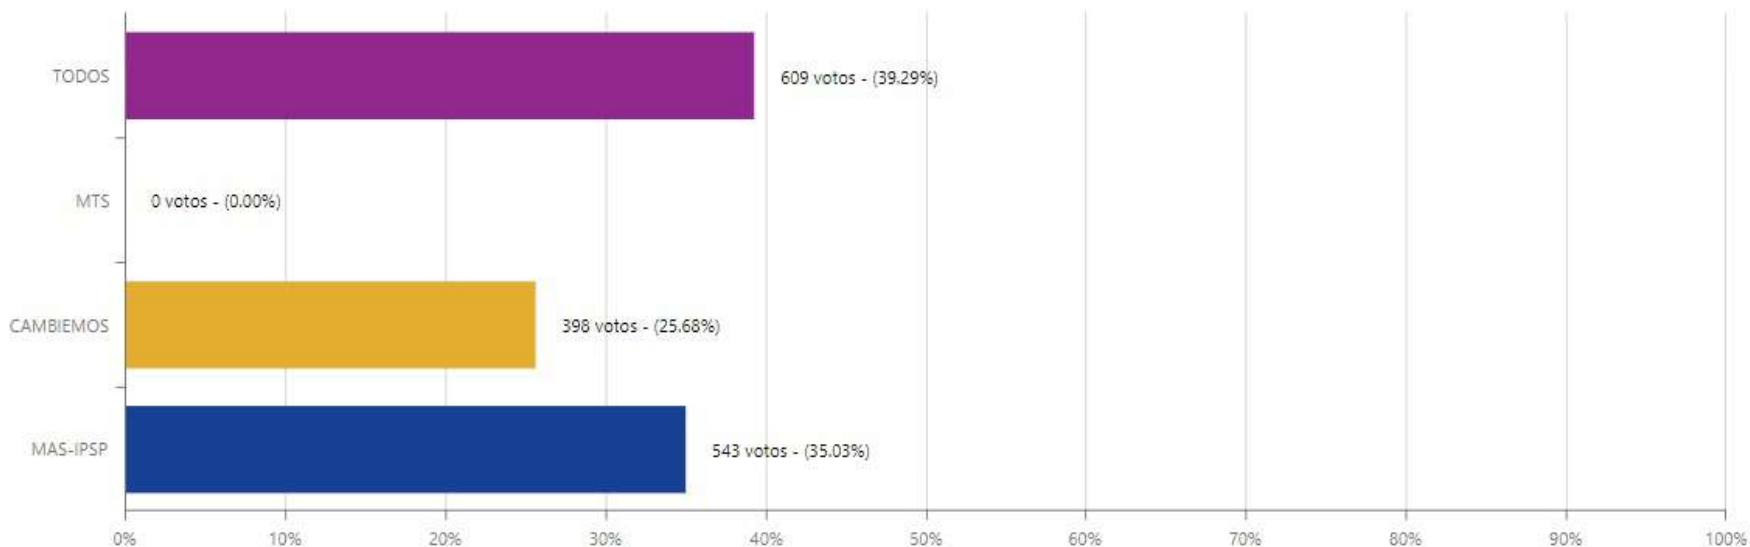

ELECCIÓN DE AUTORIDADES POLÍTICAS DEPARTAMENTALES, REGIONALES Y MUNICIPALES 2021

SISTEMA DE CONSOLIDACIÓN OFICIAL DE RESULTADOS DE CÓMPUTO

RESULTADOS

ACTAS

Beni

CONCEJALES

Iténez

Huacaraje

LOCALIDAD

RECINTO

CONSULTAR

CONCEJALES-Beni-Iténez-Huacaraje

Detalle	Total	Porcentaje
Votos Válidos	1,550	87.57%
Votos Blancos	190	10.73%
Votos Nulos	30	1.69%
Votos Emitidos	1,770	
Ciudadanos Habilitados por Actas Computadas	2,084	
Total Ciudadanos Habilitados	2,084	
Total Actas Computadas	11	100%
Total Actas Anuladas	0	0%
Total Actas Habilitadas	11	100%
Participación por Actas Computadas		84.93%