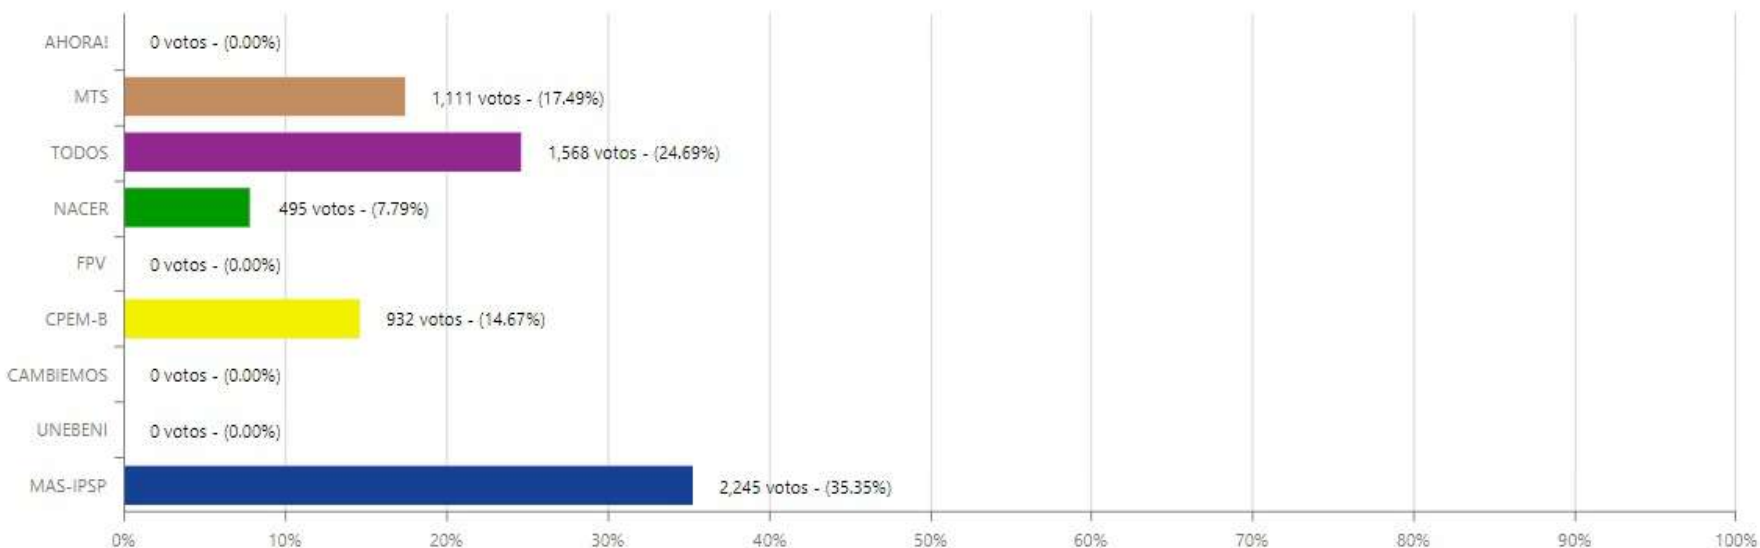

ELECCIÓN DE AUTORIDADES POLÍTICAS DEPARTAMENTALES, REGIONALES Y MUNICIPALES 2021

SISTEMA DE CONSOLIDACIÓN OFICIAL DE RESULTADOS DE CÓMPUTO

RESULTADOS

ACTAS

Beni

ASAMBLEISTA TERRITORIO

Moxos

MUNICIPIO

LOCALIDAD

RECINTO

CONSULTAR

ASAMBLEISTA TERRITORIO-Beni-Moxos

Detalle	Total	Porcentaje
Votos Válidos	6,351	65.09%
Votos Blancos	3,164	32.42%
Votos Nulos	243	2.49%
Votos Emitidos	9,758	
Ciudadanos Habilitados por Actas Computadas	11,718	
Total Ciudadanos Habilitados	11,718	
Total Actas Computadas	67	100%
Total Actas Anuladas	0	0%
Total Actas Habilitadas	67	100%
Participación por Actas Computadas		83.27%