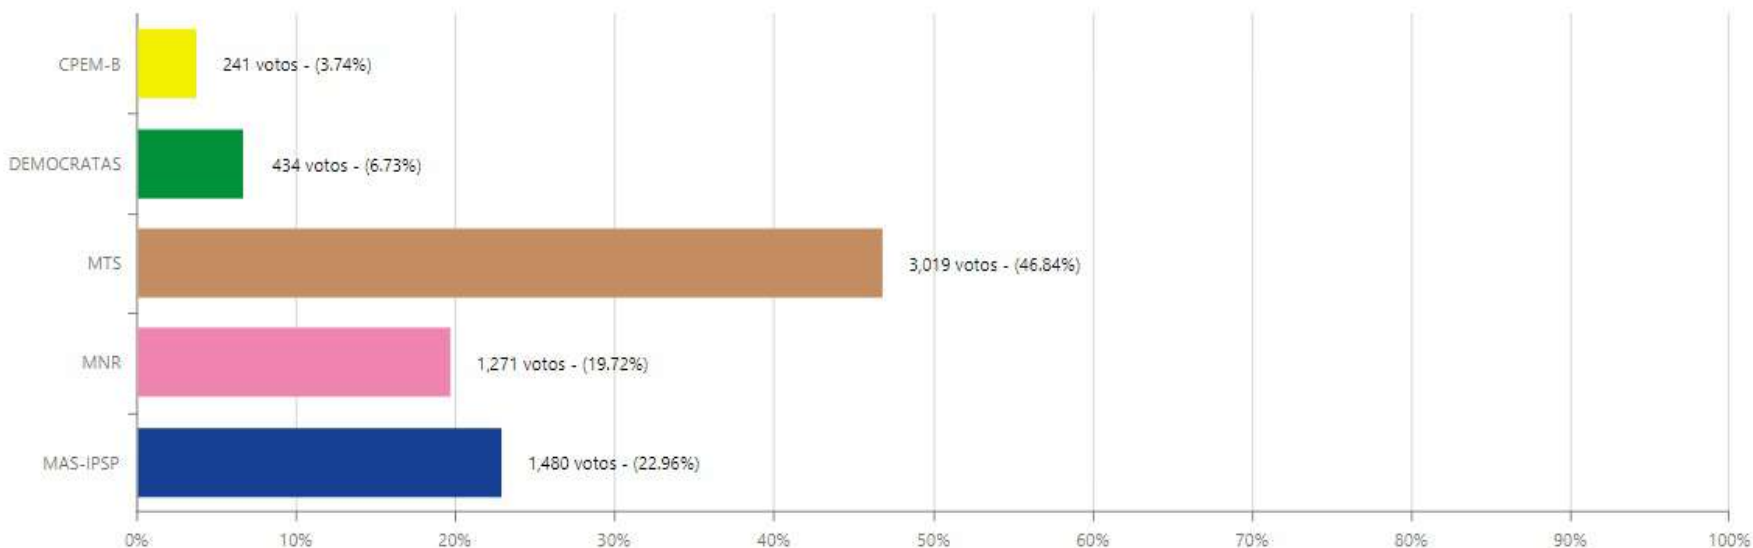

ELECCIÓN DE AUTORIDADES POLÍTICAS DEPARTAMENTALES, REGIONALES Y MUNICIPALES 2021

SISTEMA DE CONSOLIDACIÓN OFICIAL DE RESULTADOS DE CÓMPUTO

RESULTADOS

ACTAS

Beni

CONCEJALES

Yacuma

Santa Ana

LOCALIDAD

RECINTO

CONSULTAR

CONCEJALES-Beni-Yacuma-Santa Ana

Detalle	Total	Porcentaje
Votos Válidos	6,445	84.38%
Votos Blancos	1,010	13.22%
Votos Nulos	183	2.4%
Votos Emitidos	7,638	
Ciudadanos Habilitados por Actas Computadas	9,398	
Total Ciudadanos Habilitados	9,398	
Total Actas Computadas	46	100%
Total Actas Anuladas	0	0%
Total Actas Habilitadas	46	100%
Participación por Actas Computadas		81.27%