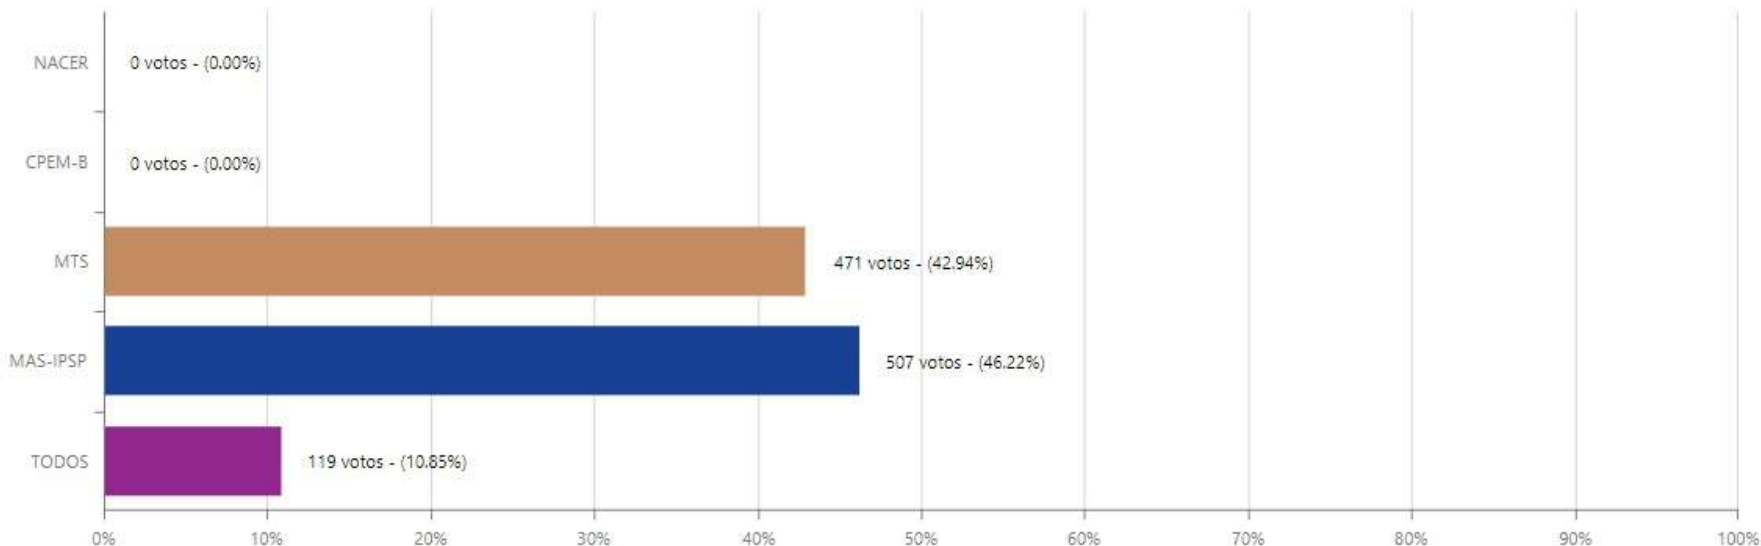

ELECCIÓN DE AUTORIDADES POLÍTICAS DEPARTAMENTALES, REGIONALES Y MUNICIPALES 2021

SISTEMA DE CONSOLIDACIÓN OFICIAL DE RESULTADOS DE CÓMPUTO

RESULTADOS

ACTAS

Beni

CONCEJALES

Yacuma

Exaltación

LOCALIDAD

RECINTO

CONSULTAR

CONCEJALES-Beni-Yacuma-Exaltación

Detalle	Total	Porcentaje
Votos Válidos	1,097	85.37%
Votos Blancos	137	10.66%
Votos Nulos	51	3.97%
Votos Emitidos	1,285	
Ciudadanos Habilitados por Actas Computadas	1,539	
Total Ciudadanos Habilitados	1,539	
Total Actas Computadas	16	100%
Total Actas Anuladas	0	0%
Total Actas Habilitadas	16	100%
Participación por Actas Computadas		83.5%