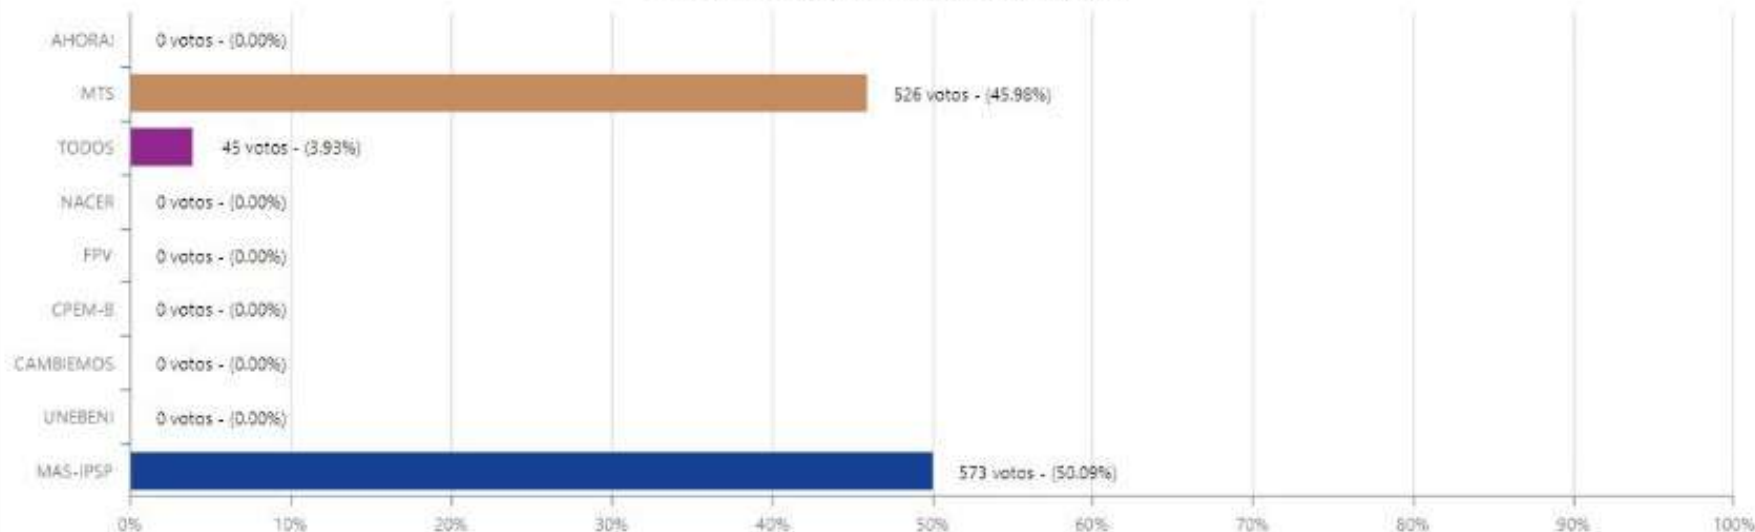

ELECCIÓN DE AUTORIDADES POLÍTICAS DEPARTAMENTALES, REGIONALES Y MUNICIPALES 2021

SISTEMA DE CONSOLIDACIÓN OFICIAL DE RESULTADOS DE CÓMPUTO

RESULTADOS

ACTAS

Beni

CORREGIDOR(A)

Yacuma

Exaltación

LOCALIDAD

RECINTO

CONSULTAR

CORREGIDOR(A)-Beni-Yacuma-Exaltación

Detalle	Total	Porcentaje
Votos Válidos	1,144	89.31%
Votos Blancos	96	7.49%
Votos Nulos	41	3.2%
Votos Emitidos	1,281	
Ciudadanos Habilitados por Actas Computadas	1,539	
Total Ciudadanos Habilitados	1,539	
Total Actas Computadas	16	100%
Total Actas Anuladas	0	0%
Total Actas Habilitadas	16	100%
Participación por Actas Computadas		83.24%

Fecha y hora del servidor: