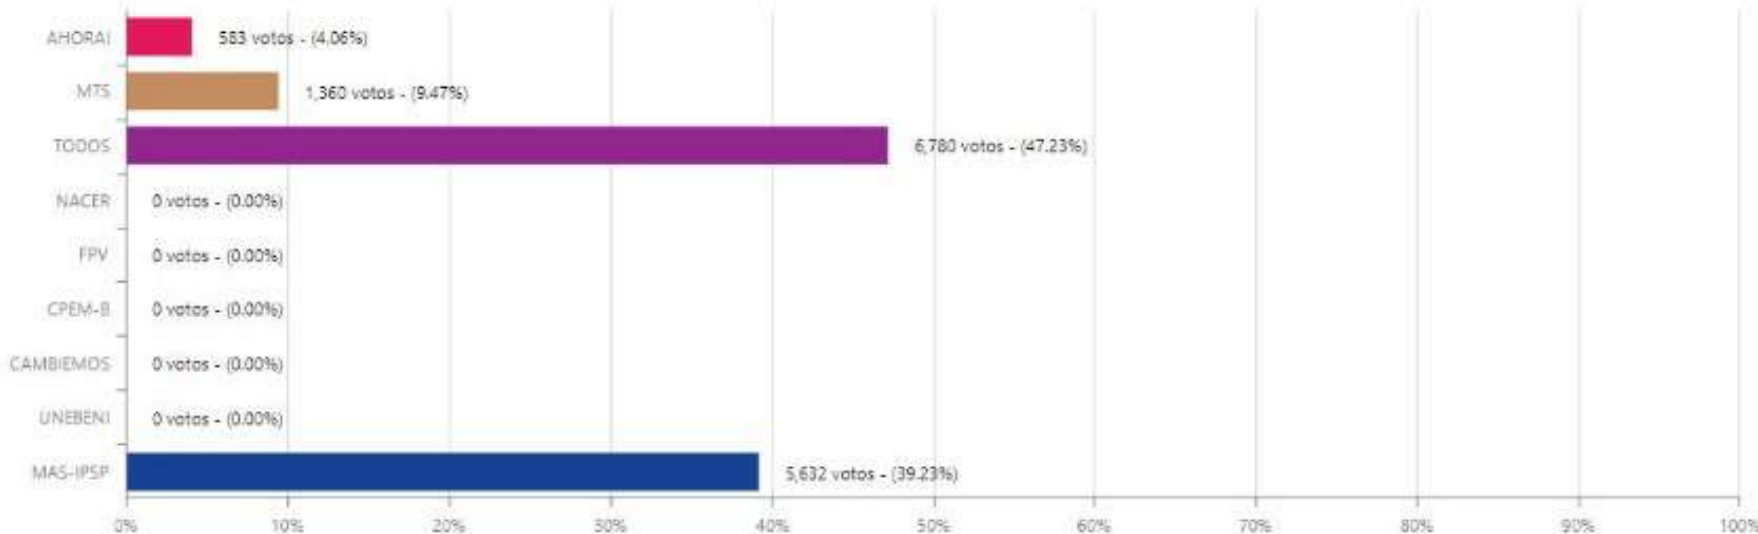

ELECCIÓN DE AUTORIDADES POLÍTICAS DEPARTAMENTALES, REGIONALES Y MUNICIPALES 2021

SISTEMA DE CONSOLIDACIÓN OFICIAL DE RESULTADOS DE CÓMPUTO

RESULTADOS

ACTAS

Beni

CORREGIDOR(A)

General José Ballivián

San Borja

LOCALIDAD

RECINTO

CONSULTAR

CORREGIDOR(A)-Beni-General José Ballivián-San Borja

Detalle	Total	Porcentaje
Votos Válidos	14,355	74.05%
Votos Blancos	4,105	21.18%
Votos Nulos	926	4.78%
Votos Emitidos	19,386	
Ciudadanos Habilitados por Actas Computadas	22,822	
Total Ciudadanos Habilitados	22,822	
Total Actas Computadas	116	100%
Total Actas Anuladas	0	0%
Total Actas Habilitadas	116	100%
Participación por Actas Computadas		84.94%