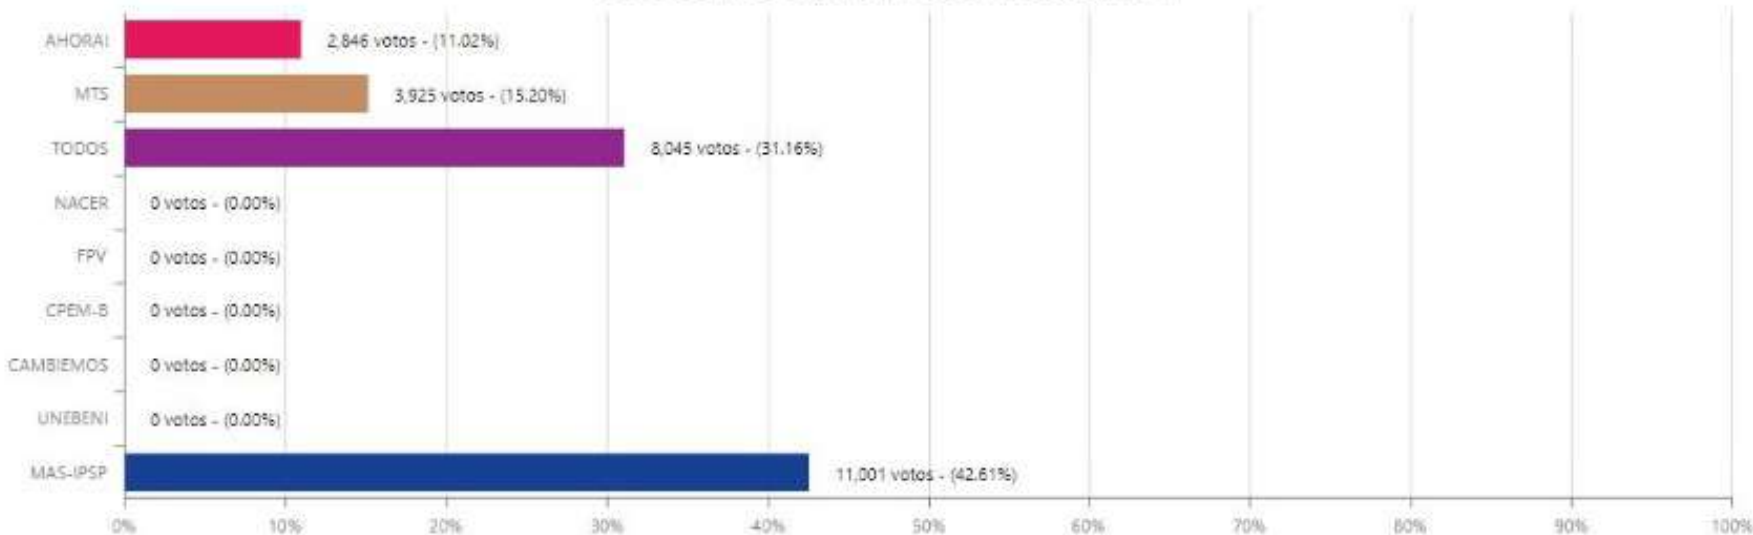

ELECCIÓN DE AUTORIDADES POLÍTICAS DEPARTAMENTALES, REGIONALES Y MUNICIPALES 2021

SISTEMA DE CONSOLIDACIÓN OFICIAL DE RESULTADOS DE CÓMPUTO

RESULTADOS

ACTAS

Beni

SUBGOBERNADOR(A)

General José Ballivián

MUNICIPIO

LOCALIDAD

RECINTO

CONSULTAR

SUBGOBERNADOR(A)-Beni-General José Ballivián

Detalle	Total	Porcentaje
Votos Válidos	25,817	64.56%
Votos Blancos	12,088	30.23%
Votos Nulos	2,083	5.21%
Votos Emitidos	39,988	
Ciudadanos Habilitados por Actas Computadas	47,526	
Total Ciudadanos Habilitados	47,526	
Total Actas Computadas	243	100%
Total Actas Anuladas	0	0%
Total Actas Habilitadas	243	100%
Participación por Actas Computadas		84.14%

Fecha y hora del servidor: