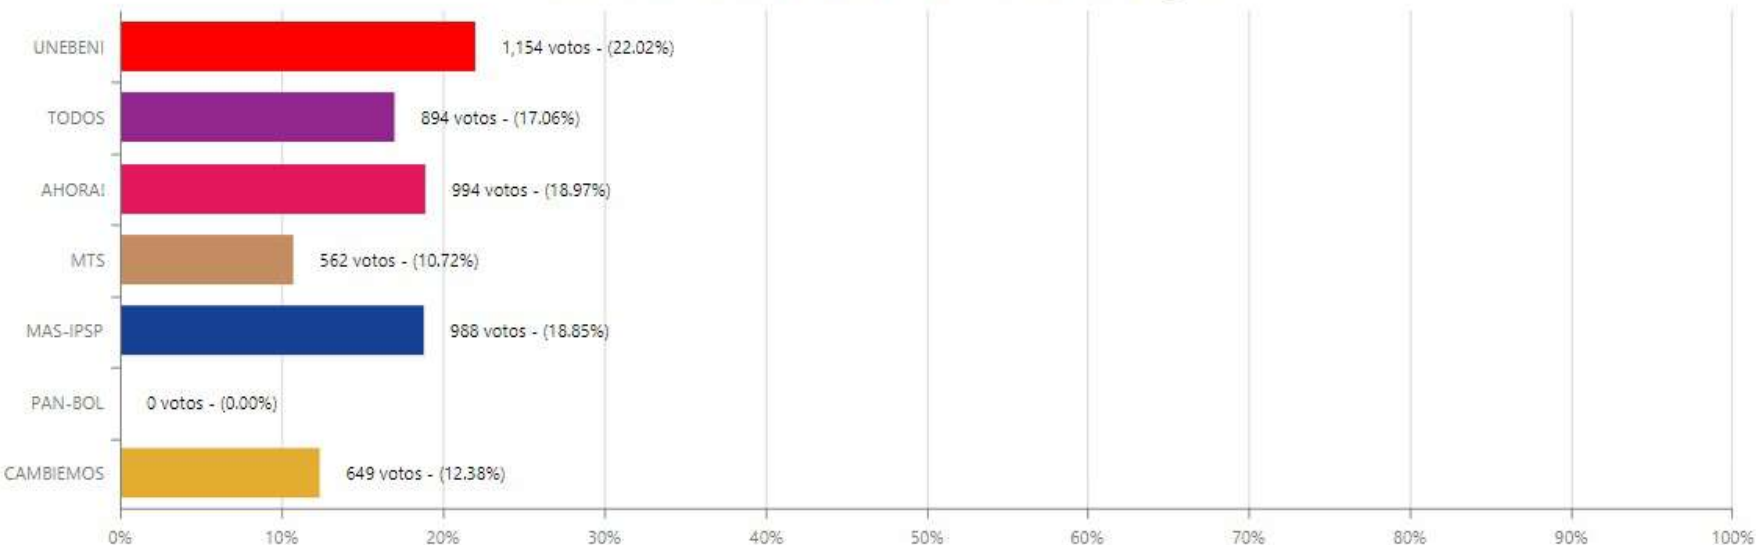

ELECCIÓN DE AUTORIDADES POLÍTICAS DEPARTAMENTALES, REGIONALES Y MUNICIPALES 2021

SISTEMA DE CONSOLIDACIÓN OFICIAL DE RESULTADOS DE CÓMPUTO

RESULTADOS ACTAS

Beni

ALCALDESA/ALCALDE

General José Ballivián

Reyes

LOCALIDAD

RECINTO

CONSULTAR

ALCALDESA/ALCALDE-Beni-General José Ballivián-Reyes

Detalle	Total	Porcentaje
Votos Válidos	5,241	94.55%
Votos Blancos	83	1.5%
Votos Nulos	219	3.95%
Votos Emitidos	5,543	
Ciudadanos Habilitados por Actas Computadas	6,549	
Total Ciudadanos Habilitados	6,549	
Total Actas Computadas	38	100%
Total Actas Anuladas	0	0%
Total Actas Habilitadas	38	100%
Participación por Actas Computadas		84.64%