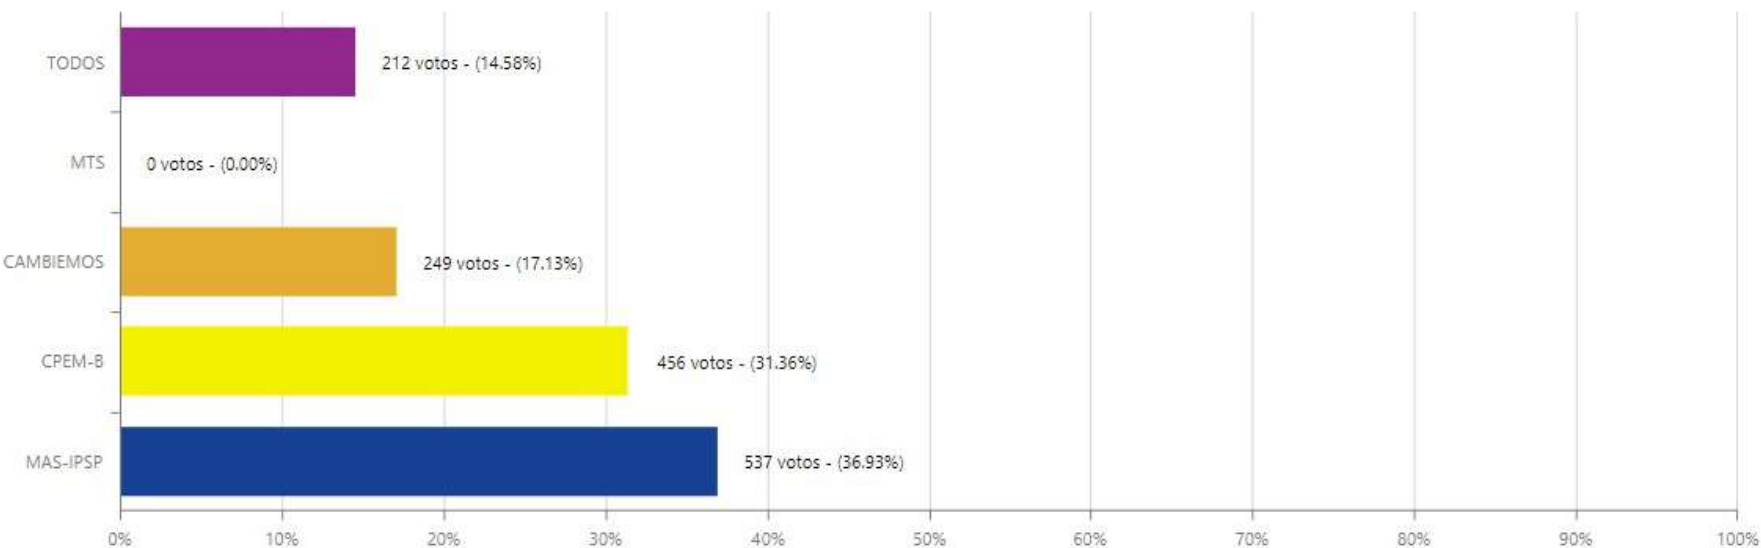

ELECCIÓN DE AUTORIDADES POLÍTICAS DEPARTAMENTALES, REGIONALES Y MUNICIPALES 2021

SISTEMA DE CONSOLIDACIÓN OFICIAL DE RESULTADOS DE CÓMPUTO

RESULTADOS

ACTAS

Beni

CONCEJALES

Marbán

Loreto

LOCALIDAD

RECINTO

CONSULTAR

CONCEJALES-Beni-Marbán-Loreto

Detalle	Total	Porcentaje
Votos Válidos	1,454	78.85%
Votos Blancos	299	16.21%
Votos Nulos	91	4.93%
Votos Emitidos	1,844	
Ciudadanos Habilitados por Actas Computadas	2,271	
Total Ciudadanos Habilitados	2,271	
Total Actas Computadas	14	100%
Total Actas Anuladas	0	0%
Total Actas Habilitadas	14	100%
Participación por Actas Computadas		81.2%