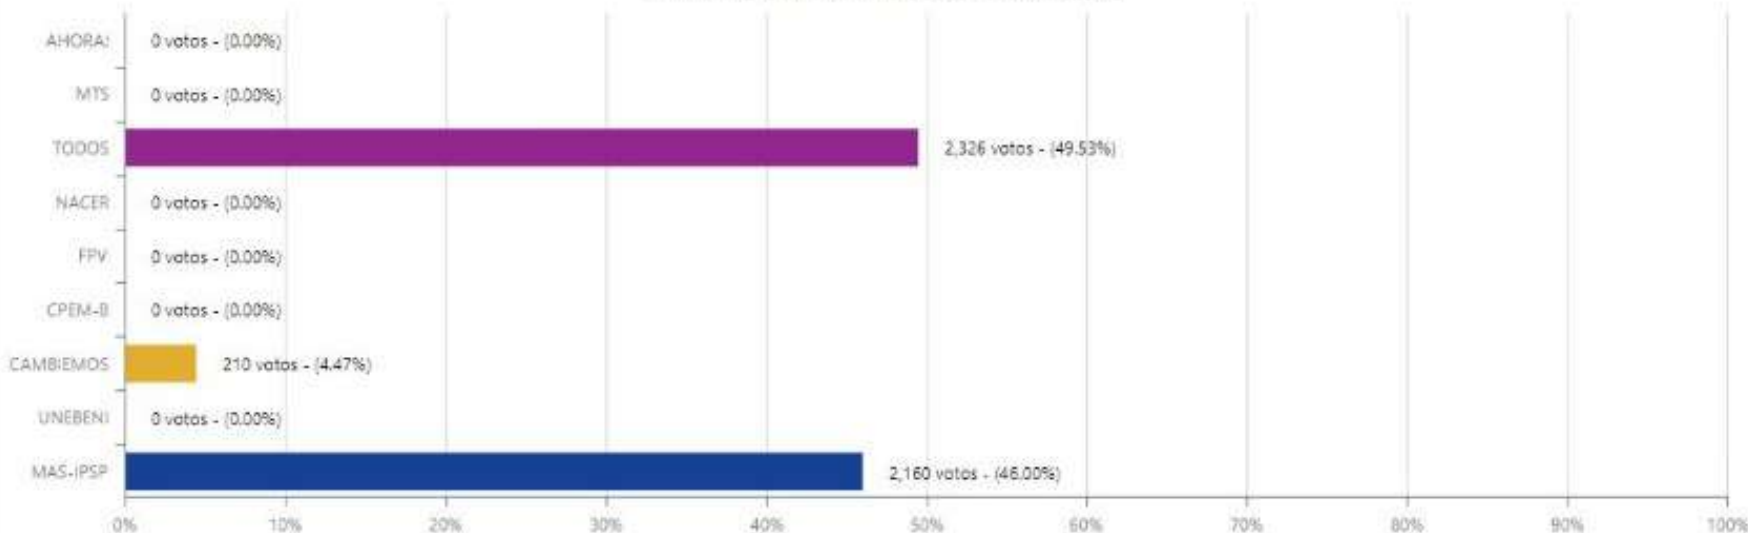

ELECCIÓN DE AUTORIDADES POLÍTICAS DEPARTAMENTALES, REGIONALES Y MUNICIPALES 2021

SISTEMA DE CONSOLIDACIÓN OFICIAL DE RESULTADOS DE CÓMPUTO

RESULTADOS

ACTAS

Beni

CORREGIDOR(A)

Iténez

Magdalena

LOCALIDAD

RECINTO

CONSULTAR

CORREGIDOR(A)-Beni-Iténez-Magdalena

Detalle	Total	Porcentaje
Votos Válidos	4,696	81.13%
Votos Blancos	794	13.72%
Votos Nulos	298	5.15%
Votos Emitidos	5,788	
Ciudadanos Habilitados por Actas Computadas	6,725	
Total Ciudadanos Habilitados	6,725	
Total Actas Computadas	35	100%
Total Actas Anuladas	0	0%
Total Actas Habilitadas	35	100%
Participación por Actas Computadas		86.07%

Fecha y hora del servidor: