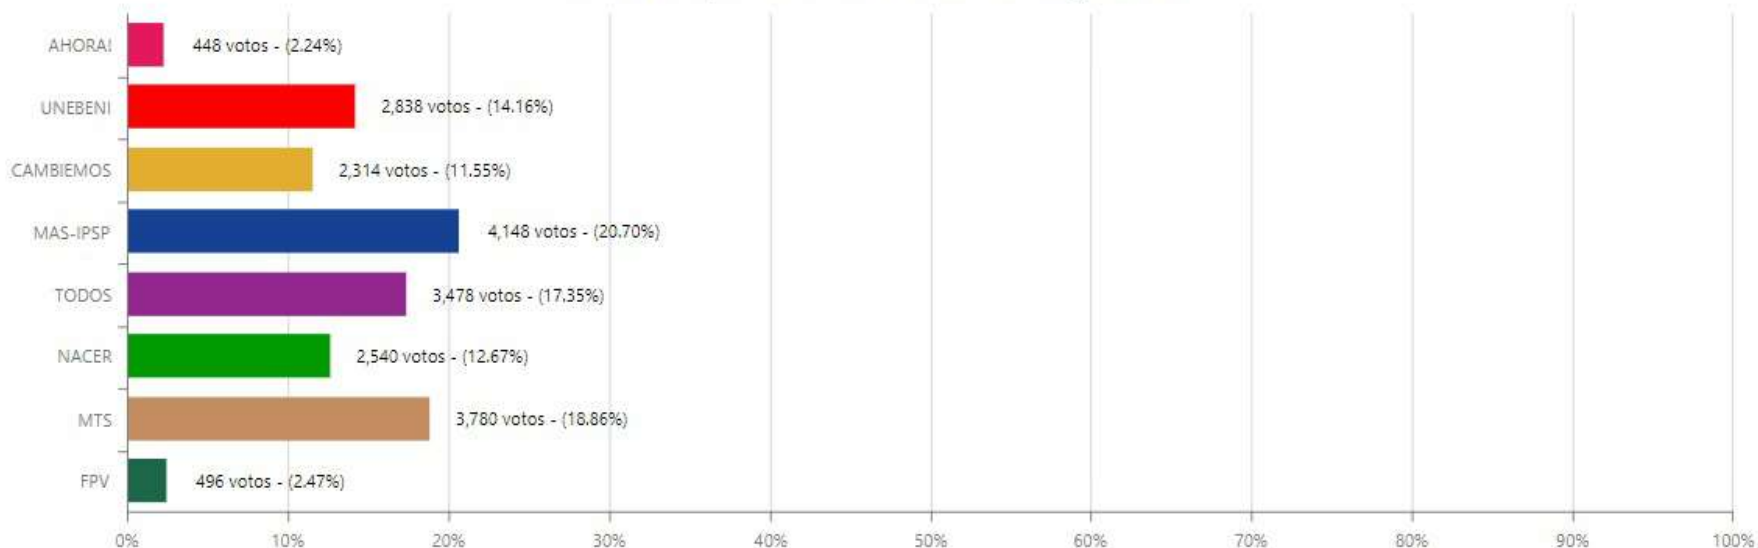

LOCALIDAD

RECINTO

CONSULTAR

ALCALDESA/ALCALDE-Beni-Vaca Diez-Guayaramerín

Detalle	Total	Porcentaje
Votos Válidos	20,042	93.1%
Votos Blancos	591	2.75%
Votos Nulos	894	4.15%
Votos Emitidos	21,527	
Ciudadanos Habilitados por Actas Computadas	27,043	
Total Ciudadanos Habilitados	27,043	
Total Actas Computadas	132	100%
Total Actas Anuladas	0	0%
Total Actas Habilitadas	132	100%
Participación por Actas Computadas		79.6%