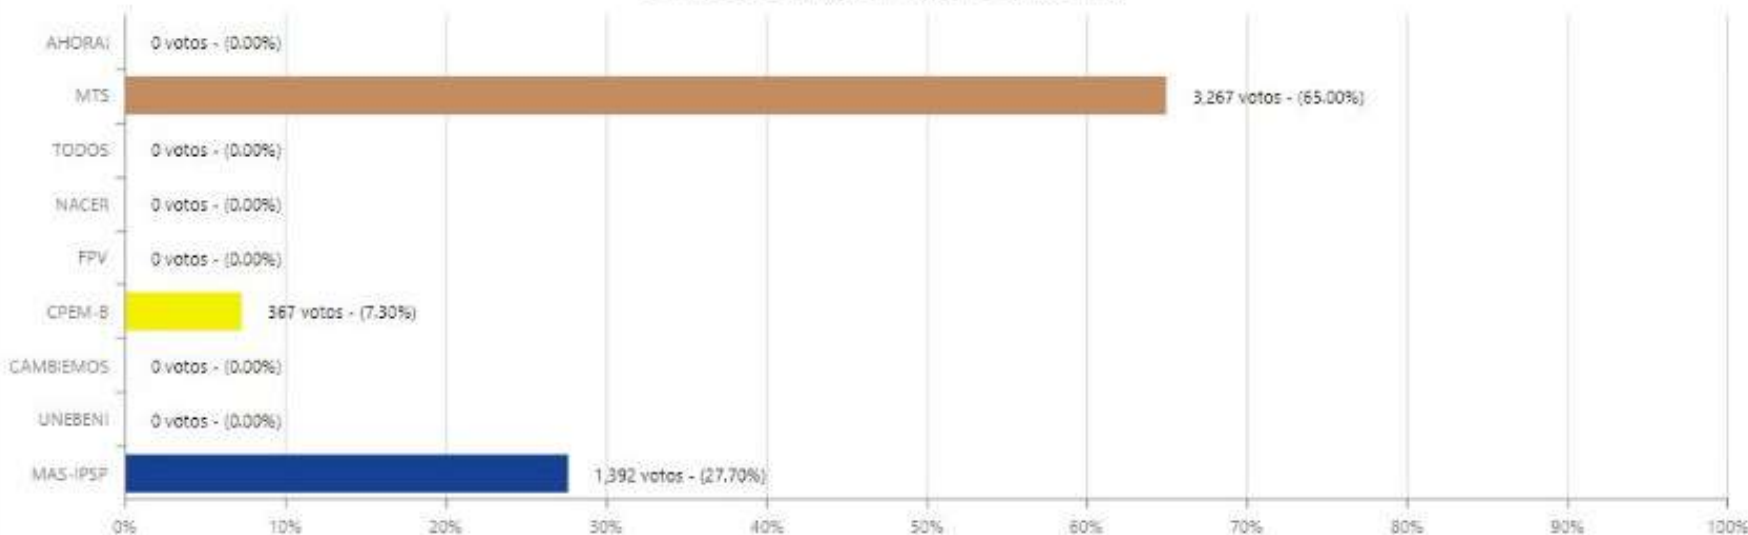

ELECCIÓN DE AUTORIDADES POLÍTICAS DEPARTAMENTALES, REGIONALES Y MUNICIPALES 2021

SISTEMA DE CONSOLIDACIÓN OFICIAL DE RESULTADOS DE CÓMPUTO

RESULTADOS

ACTAS

Beni

CORREGIDOR(A)

Yacuma

Santa Ana

LOCALIDAD

RECINTO

CONSULTAR

CORREGIDOR(A)-Beni-Yacuma-Santa Ana

Detalle	Total	Porcentaje
Votos Válidos	5,026	65.84%
Votos Blancos	2,485	32.55%
Votos Nulos	123	1.61%
Votos Emitidos	7,634	
Ciudadanos Habilitados por Actas Computadas	9,398	
Total Ciudadanos Habilitados	9,398	
Total Actas Computadas	46	100%
Total Actas Anuladas	0	0%
Total Actas Habilitadas	46	100%
Participación por Actas Computadas		81.23%

Fecha y hora del servidor: