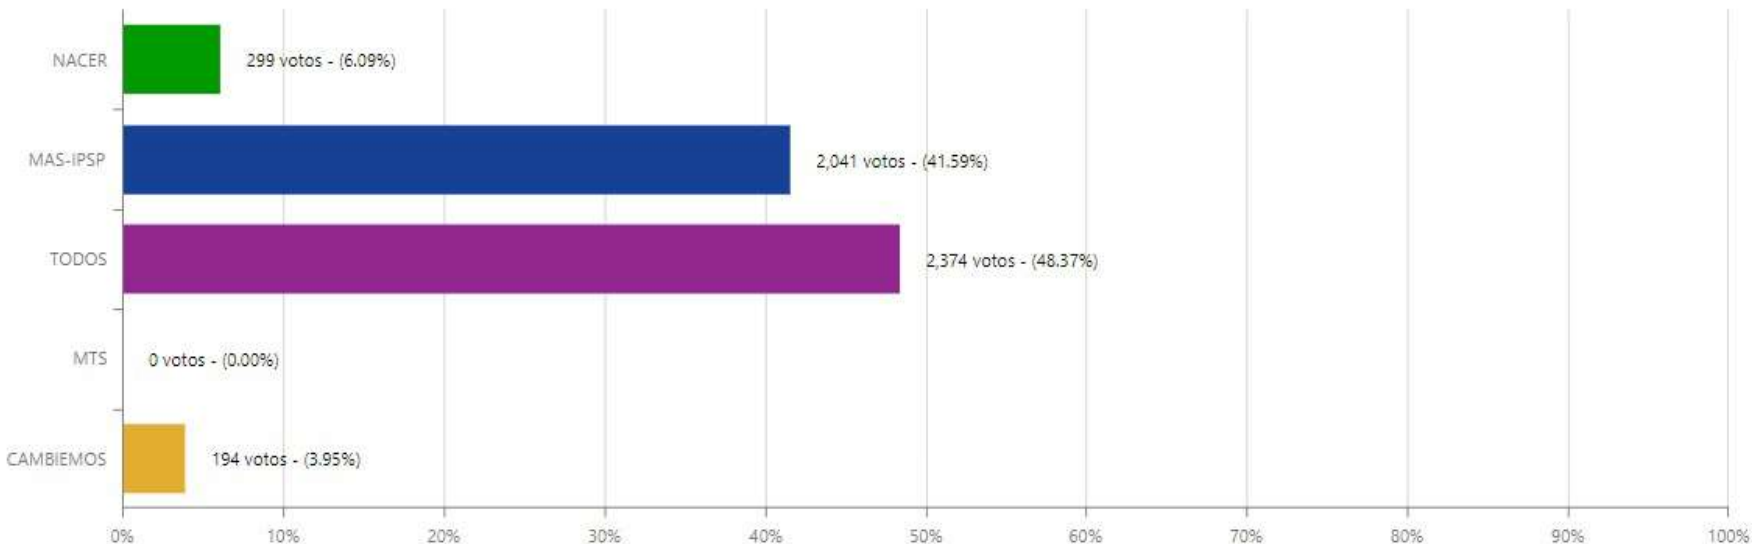

LOCALIDAD

RECINTO

CONSULTAR

CONCEJALES-Beni-Iténez-Magdalena

Detalle	Total	Porcentaje
Votos Válidos	4,908	84.91%
Votos Blancos	751	12.99%
Votos Nulos	121	2.09%
Votos Emitidos	5,780	
Ciudadanos Habilitados por Actas Computadas	6,725	
Total Ciudadanos Habilitados	6,725	
Total Actas Computadas	35	100%
Total Actas Anuladas	0	0%
Total Actas Habilitadas	35	100%
Participación por Actas Computadas		85.95%