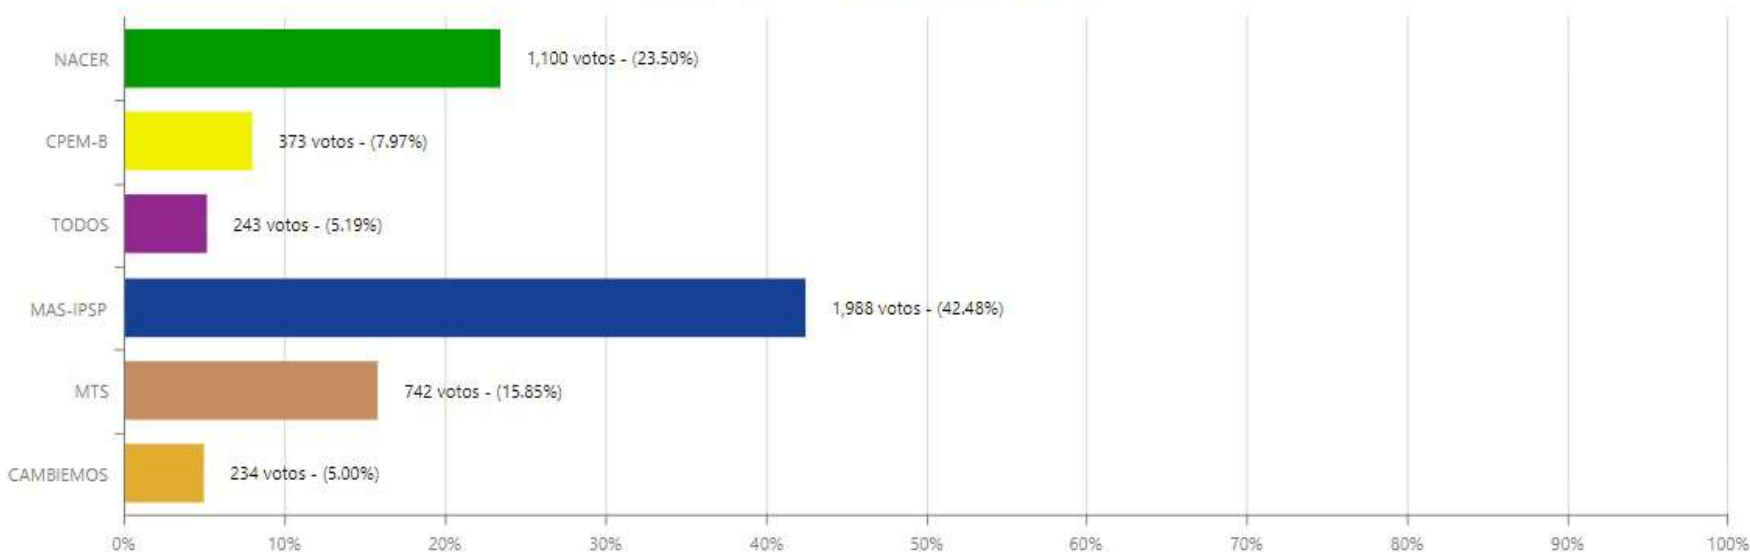

ELECCIÓN DE AUTORIDADES POLÍTICAS DEPARTAMENTALES, REGIONALES Y MUNICIPALES 2021

SISTEMA DE CONSOLIDACIÓN OFICIAL DE RESULTADOS DE CÓMPUTO

RESULTADOS

ACTAS

Beni

CONCEJALES

Marbán

San Andrés

LOCALIDAD

RECINTO

CONSULTAR

CONCEJALES-Beni-Marbán-San Andrés

Detalle	Total	Porcentaje
Votos Válidos	4,680	76.86%
Votos Blancos	1,245	20.45%
Votos Nulos	164	2.69%
Votos Emitidos	6,089	
Ciudadanos Habilitados por Actas Computadas	7,293	
Total Ciudadanos Habilitados	7,293	
Total Actas Computadas	43	100%
Total Actas Anuladas	0	0%
Total Actas Habilitadas	43	100%
Participación por Actas Computadas		83.49%