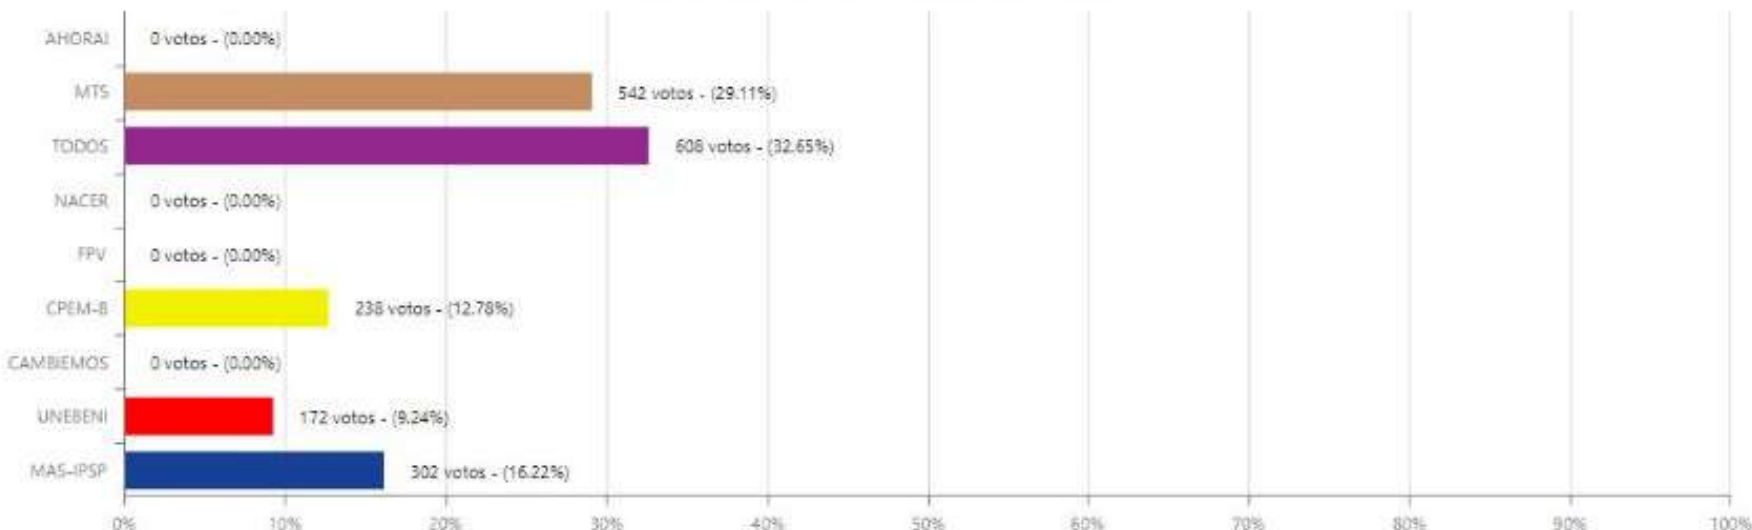

ELECCIÓN DE AUTORIDADES POLÍTICAS DEPARTAMENTALES, REGIONALES Y MUNICIPALES 2021

SISTEMA DE CONSOLIDACIÓN OFICIAL DE RESULTADOS DE CÓMPUTO

RESULTADOS

ACTAS

Beni

CORREGIDOR(A)

Cercado

San Javier

LOCALIDAD

RECINTO

CONSULTAR

CORREGIDOR(A)-Beni-Cercado-San Javier

Detalle	Total	Porcentaje
Votos Válidos	1,862	81.17%
Votos Blancos	388	16.91%
Votos Nulos	44	1.92%
Votos Emitidos	2,294	
Ciudadanos Habilitados por Actas Computadas	2,696	
Total Ciudadanos Habilitados	2,696	
Total Actas Computadas	16	100%
Total Actas Anuladas	0	0%
Total Actas Habilitadas	16	100%
Participación por Actas Computadas		85.09%

Fecha y hora del servidor: