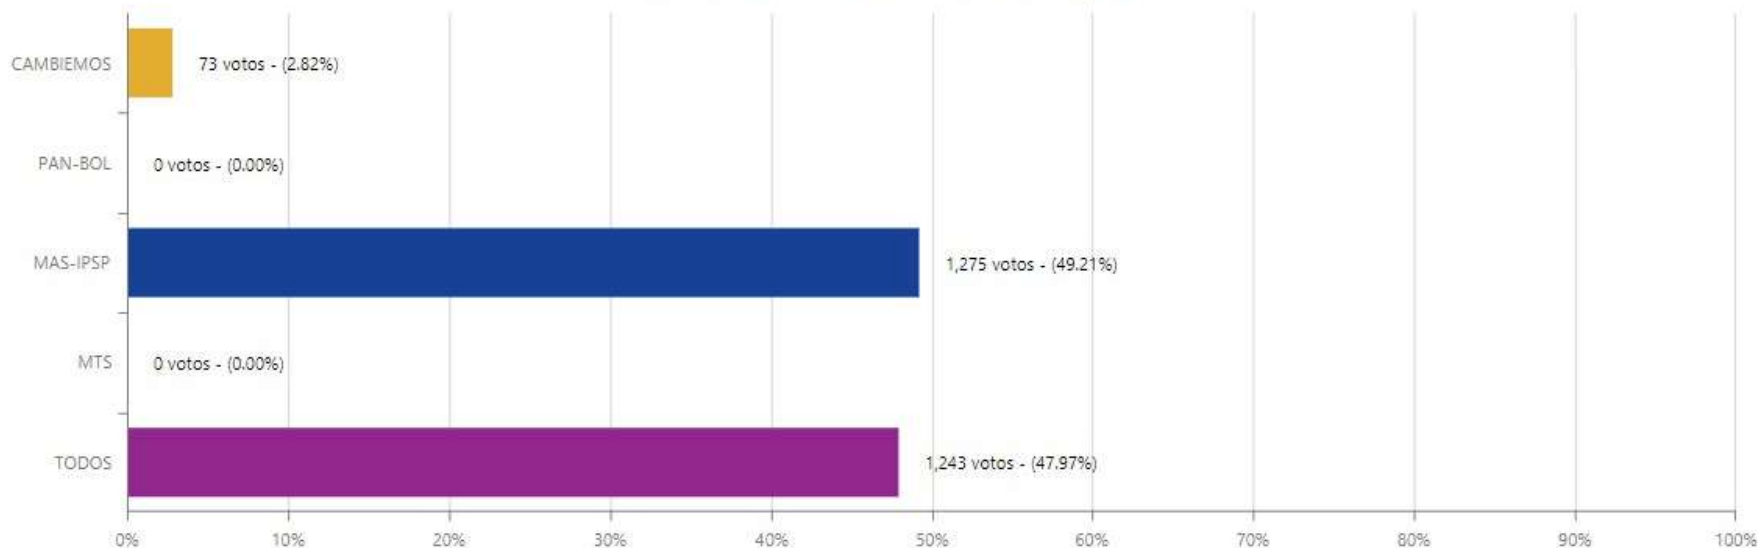

ELECCIÓN DE AUTORIDADES POLÍTICAS DEPARTAMENTALES, REGIONALES Y MUNICIPALES 2021

SISTEMA DE CONSOLIDACIÓN OFICIAL DE RESULTADOS DE CÓMPUTO

RESULTADOS

ACTAS

Beni

CONCEJALES

Mamoré

San Joaquín

LOCALIDAD

RECINTO

CONSULTAR

CONCEJALES-Beni-Mamoré-San Joaquín

Detalle	Total	Porcentaje
Votos Válidos	2,591	83.18%
Votos Blancos	441	14.16%
Votos Nulos	83	2.66%
Votos Emitidos	3,115	
Ciudadanos Habilitados por Actas Computadas	4,005	
Total Ciudadanos Habilitados	4,005	
Total Actas Computadas	20	100%
Total Actas Anuladas	0	0%
Total Actas Habilitadas	20	100%
Participación por Actas Computadas		77.78%