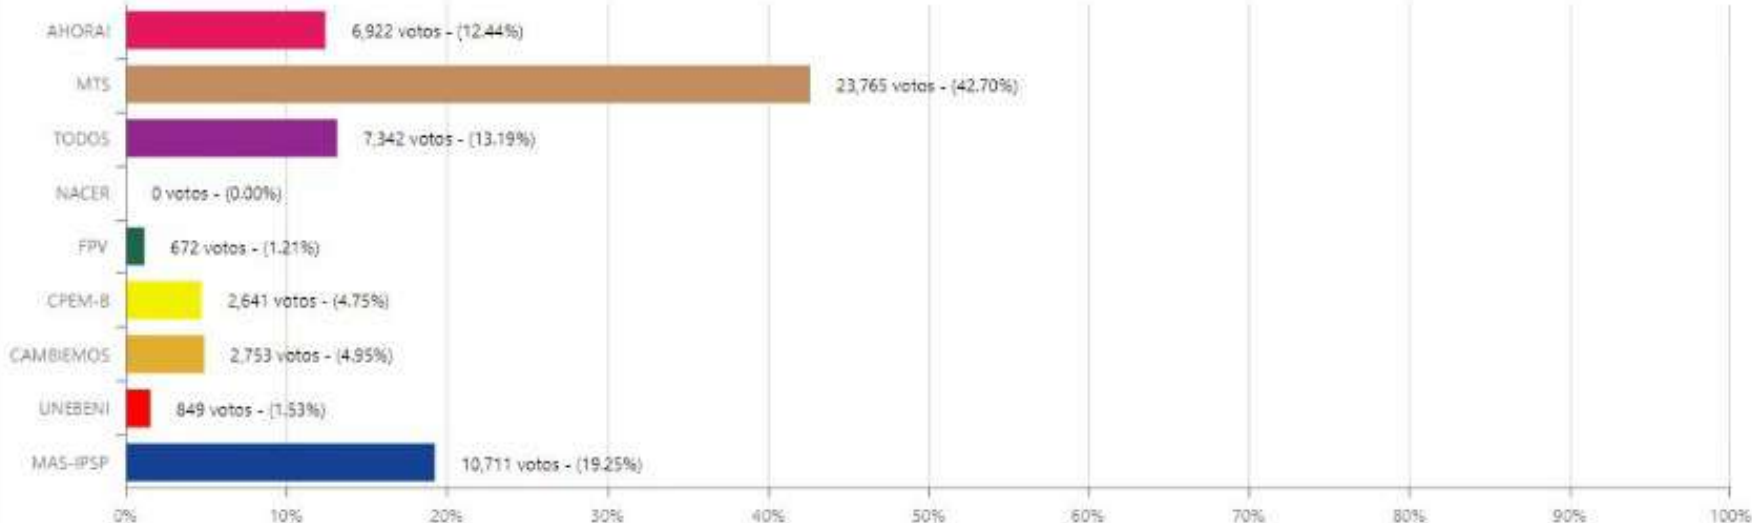

ELECCIÓN DE AUTORIDADES POLÍTICAS DEPARTAMENTALES, REGIONALES Y MUNICIPALES 2021

SISTEMA DE CONSOLIDACIÓN OFICIAL DE RESULTADOS DE CÓMPUTO

RESULTADOS

ACTAS

Beni

CORREGIDOR(A)

Cercado

Trinidad

LOCALIDAD

RECINTO

CONSULTAR

CORREGIDOR(A)-Beni-Cercado-Trinidad

Detalle	Total	Porcentaje
Votos Válidos	55,655	78.78%
Votos Blancos	13,189	18.67%
Votos Nulos	1,806	2.56%
Votos Emitidos	70,650	
Ciudadanos Habilitados por Actas Computadas	84,242	
Total Ciudadanos Habilitados	84,242	
Total Actas Computadas	402	100%
Total Actas Anuladas	0	0%
Total Actas Habilitadas	402	100%
Participación por Actas Computadas		83.87%

Fecha y hora del servidor: