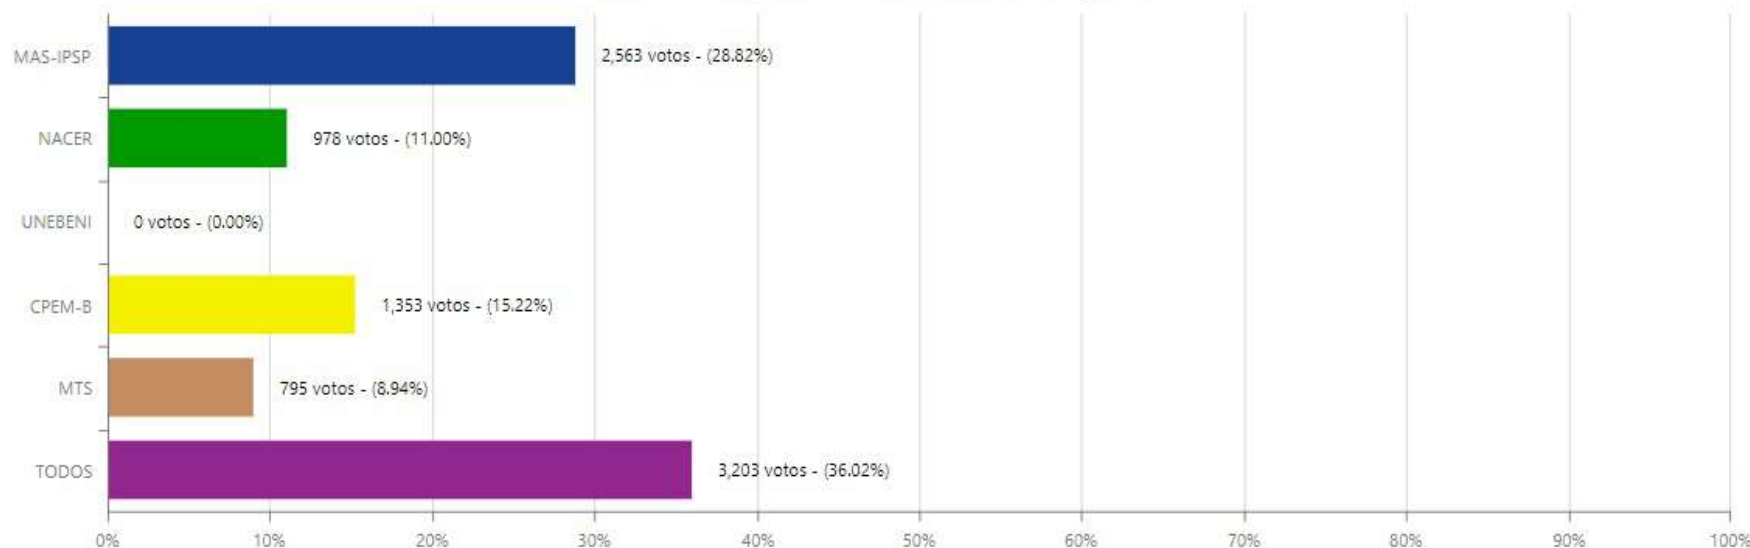

ELECCIÓN DE AUTORIDADES POLÍTICAS DEPARTAMENTALES, REGIONALES Y MUNICIPALES 2021

SISTEMA DE CONSOLIDACIÓN OFICIAL DE RESULTADOS DE CÓMPUTO

RESULTADOS

ACTAS

Beni

ALCALDESA/ALCALDE

Moxos

San Ignacio

LOCALIDAD

RECINTO

CONSULTAR

ALCALDESA/ALCALDE-Beni-Moxos-San Ignacio

Detalle	Total	Porcentaje
Votos Válidos	8,892	90.93%
Votos Blancos	335	3.43%
Votos Nulos	552	5.64%
Votos Emitidos	9,779	
Ciudadanos Habilitados por Actas Computadas	11,718	
Total Ciudadanos Habilitados	11,718	
Total Actas Computadas	67	100%
Total Actas Anuladas	0	0%
Total Actas Habilitadas	67	100%
Participación por Actas Computadas		83.45%