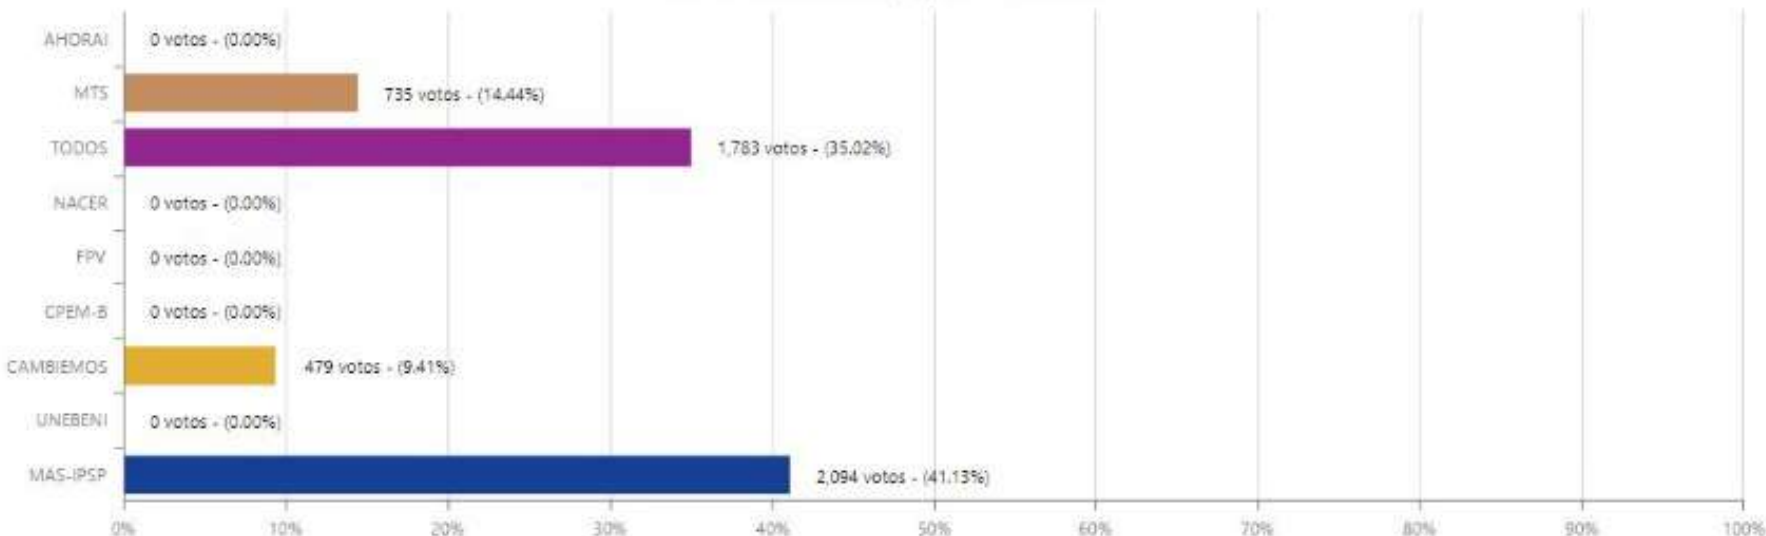

ELECCIÓN DE AUTORIDADES POLÍTICAS DEPARTAMENTALES, REGIONALES Y MUNICIPALES 2021

SISTEMA DE CONSOLIDACIÓN OFICIAL DE RESULTADOS DE CÓMPUTO

RESULTADOS

ACTAS

Beni

SUBGOBERNADOR(A)

Mamoré

MUNICIPIO

LOCALIDAD

RECINTO

CONSULTAR

SUBGOBERNADOR(A)-Beni-Mamoré

Detalle	Total	Porcentaje
Votos Válidos	5,091	82.46%
Votos Blancos	899	14.56%
Votos Nulos	184	2.98%
Votos Emitidos	6,174	
Ciudadanos Habilitados por Actas Computadas	7,502	
Total Ciudadanos Habilitados	7,502	
Total Actas Computadas	39	100%
Total Actas Anuladas	0	0%
Total Actas Habilitadas	39	100%
Participación por Actas Computadas		82.3%

Fecha y hora del servidor: