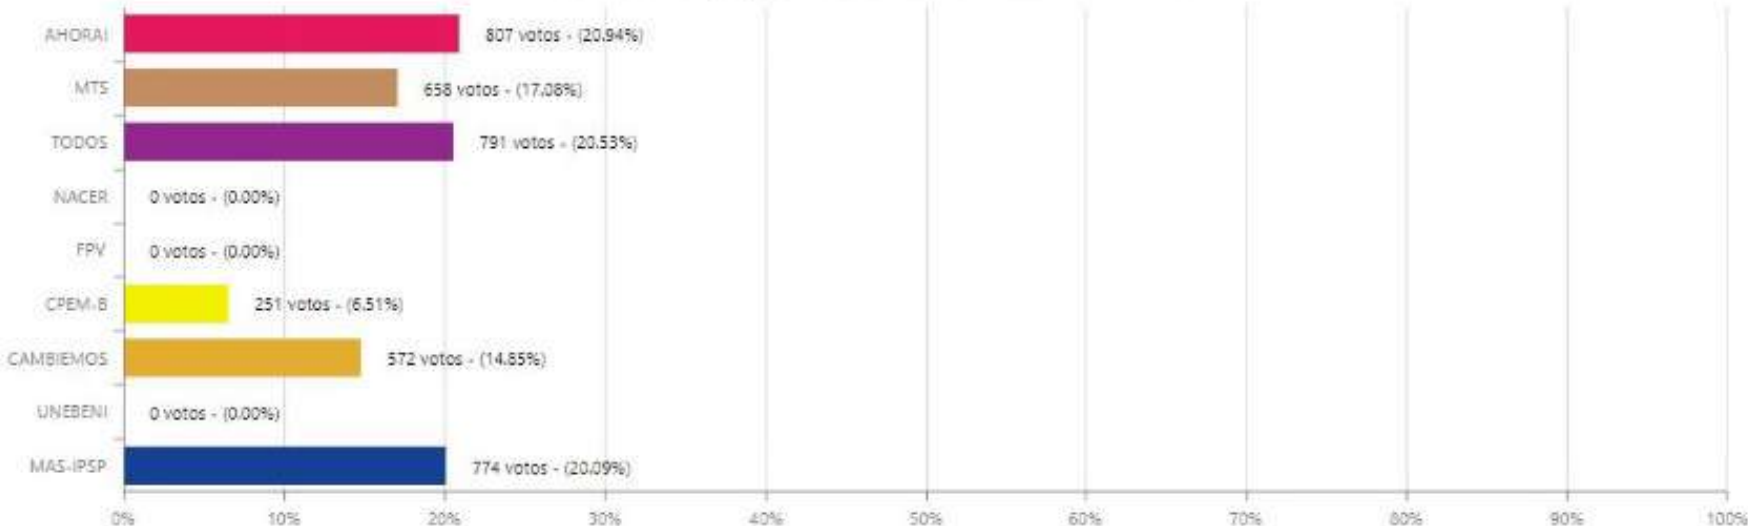

ELECCIÓN DE AUTORIDADES POLÍTICAS DEPARTAMENTALES, REGIONALES Y MUNICIPALES 2021

SISTEMA DE CONSOLIDACIÓN OFICIAL DE RESULTADOS DE CÓMPUTO

RESULTADOS

ACTAS

Beni

CORREGIDOR(A)

General José Ballivián

Santa Rosa

LOCALIDAD

RECINTO

CONSULTAR

CORREGIDOR(A)-Beni-General José Ballivián-Santa Rosa

Detalle	Total	Porcentaje
Votos Válidos	3,853	79%
Votos Blancos	791	16.22%
Votos Nulos	233	4.78%
Votos Emitidos	4,877	
Ciudadanos Habilitados por Actas Computadas	5,796	
Total Ciudadanos Habilitados	5,796	
Total Actas Computadas	29	100%
Total Actas Anuladas	0	0%
Total Actas Habilitadas	29	100%
Participación por Actas Computadas		84.14%

Fecha y hora del servidor: