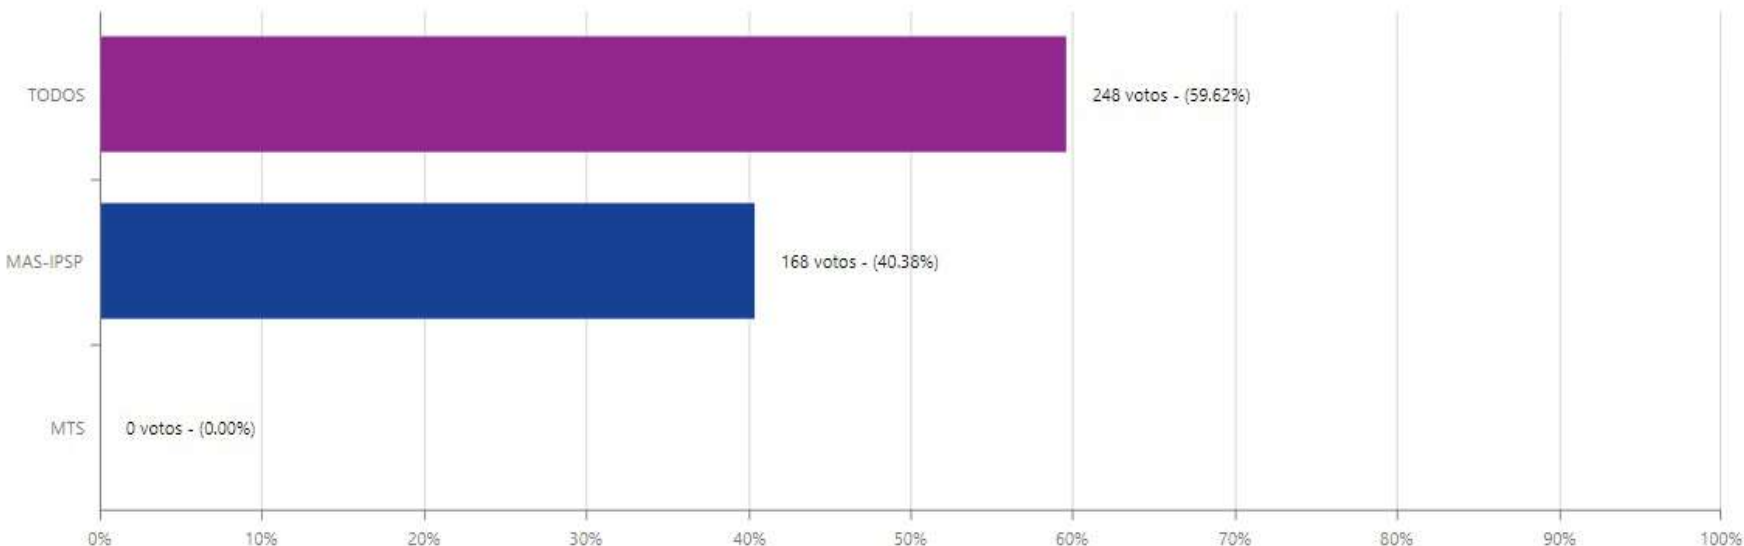

ELECCIÓN DE AUTORIDADES POLÍTICAS DEPARTAMENTALES, REGIONALES Y MUNICIPALES 2021

SISTEMA DE CONSOLIDACIÓN OFICIAL DE RESULTADOS DE CÓMPUTO

RESULTADOS

ACTAS

Beni

CONCEJALES

Mamoré

Puerto Siles

LOCALIDAD

RECINTO

CONSULTAR

CONCEJALES-Beni-Mamoré-Puerto Siles

Detalle	Total	Porcentaje
Votos Válidos	416	79.54%
Votos Blancos	95	18.16%
Votos Nulos	12	2.29%
Votos Emitidos	523	
Ciudadanos Habilitados por Actas Computadas	620	
Total Ciudadanos Habilitados	620	
Total Actas Computadas	4	100%
Total Actas Anuladas	0	0%
Total Actas Habilitadas	4	100%
Participación por Actas Computadas		84.35%