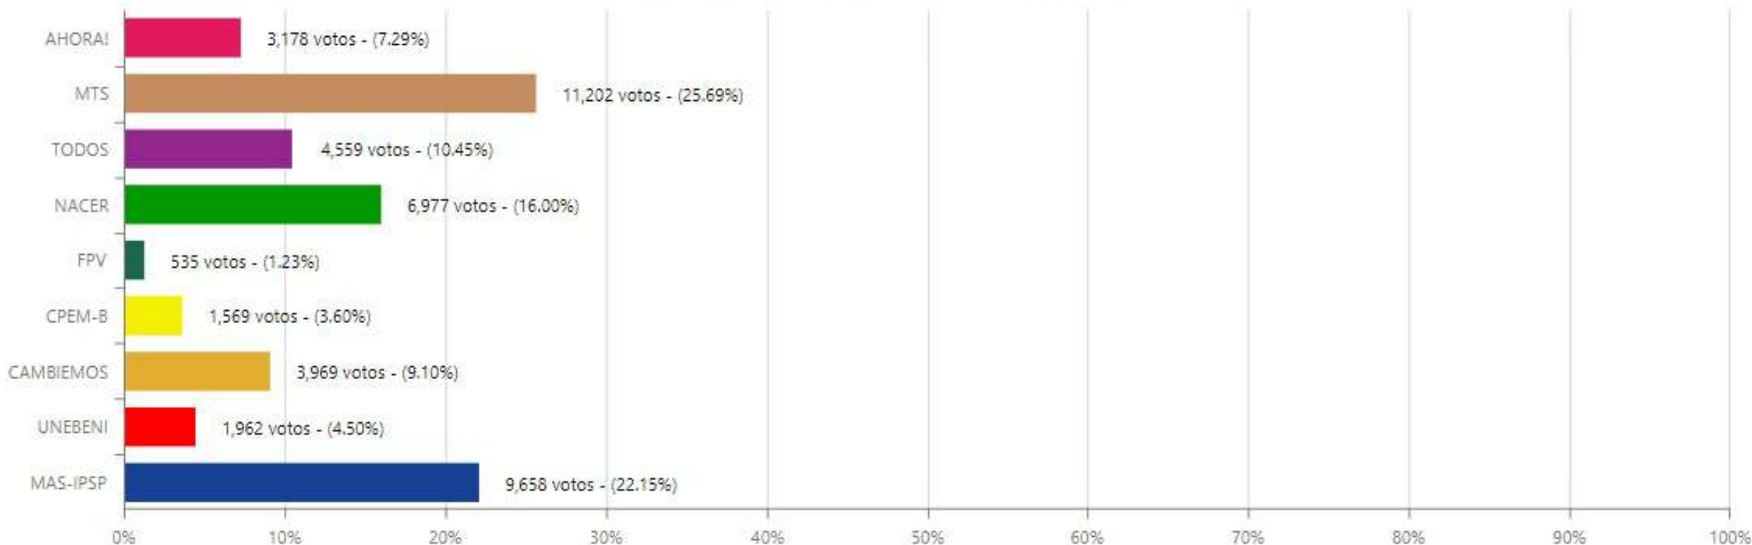

ELECCIÓN DE AUTORIDADES POLÍTICAS DEPARTAMENTALES, REGIONALES Y MUNICIPALES 2021

SISTEMA DE CONSOLIDACIÓN OFICIAL DE RESULTADOS DE CÓMPUTO

RESULTADOS

ACTAS

Beni

ASAMBLEISTA TERRITORIO

Vaca Diez

MUNICIPIO

LOCALIDAD

RECINTO

CONSULTAR

ASAMBLEISTA TERRITORIO-Beni-Vaca Diez

Detalle	Total	Porcentaje
Votos Válidos	43,609	59.73%
Votos Blancos	27,964	38.3%
Votos Nulos	1,436	1.97%
Votos Emitidos	73,009	
Ciudadanos Habilitados por Actas Computadas	89,619	
Total Ciudadanos Habilitados	89,619	
Total Actas Computadas	432	100%
Total Actas Anuladas	0	0%
Total Actas Habilitadas	432	100%
Participación por Actas Computadas		81.47%