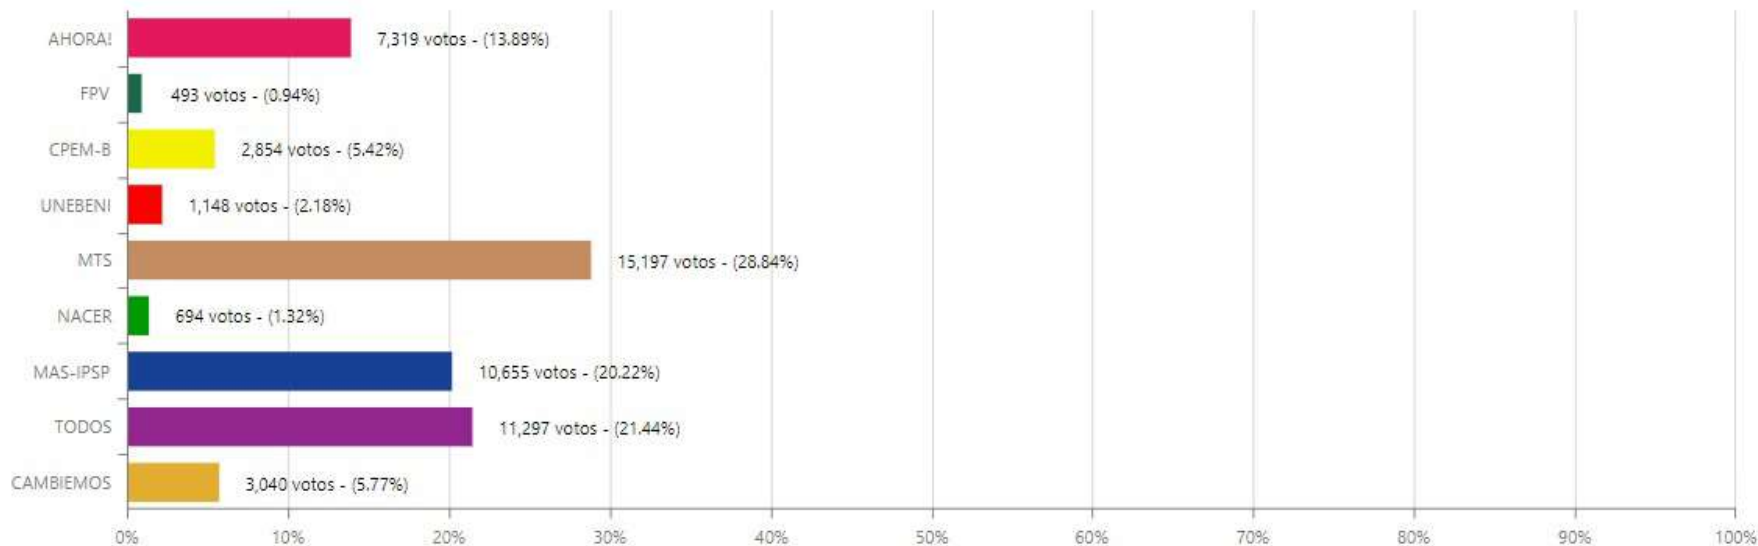

ELECCIÓN DE AUTORIDADES POLÍTICAS DEPARTAMENTALES, REGIONALES Y MUNICIPALES 2021

SISTEMA DE CONSOLIDACIÓN OFICIAL DE RESULTADOS DE CÓMPUTO

RESULTADOS

ACTAS

Beni

CONCEJALES

Cercado

Trinidad

LOCALIDAD

RECINTO

CONSULTAR

CONCEJALES-Beni-Cercado-Trinidad

Detalle	Total	Porcentaje
Votos Válidos	52,697	74.31%
Votos Blancos	16,683	23.53%
Votos Nulos	1,536	2.17%
Votos Emitidos	70,916	
Ciudadanos Habilitados por Actas Computadas	84,242	
Total Ciudadanos Habilitados	84,242	
Total Actas Computadas	402	100%
Total Actas Anuladas	0	0%
Total Actas Habilitadas	402	100%
Participación por Actas Computadas		84.18%