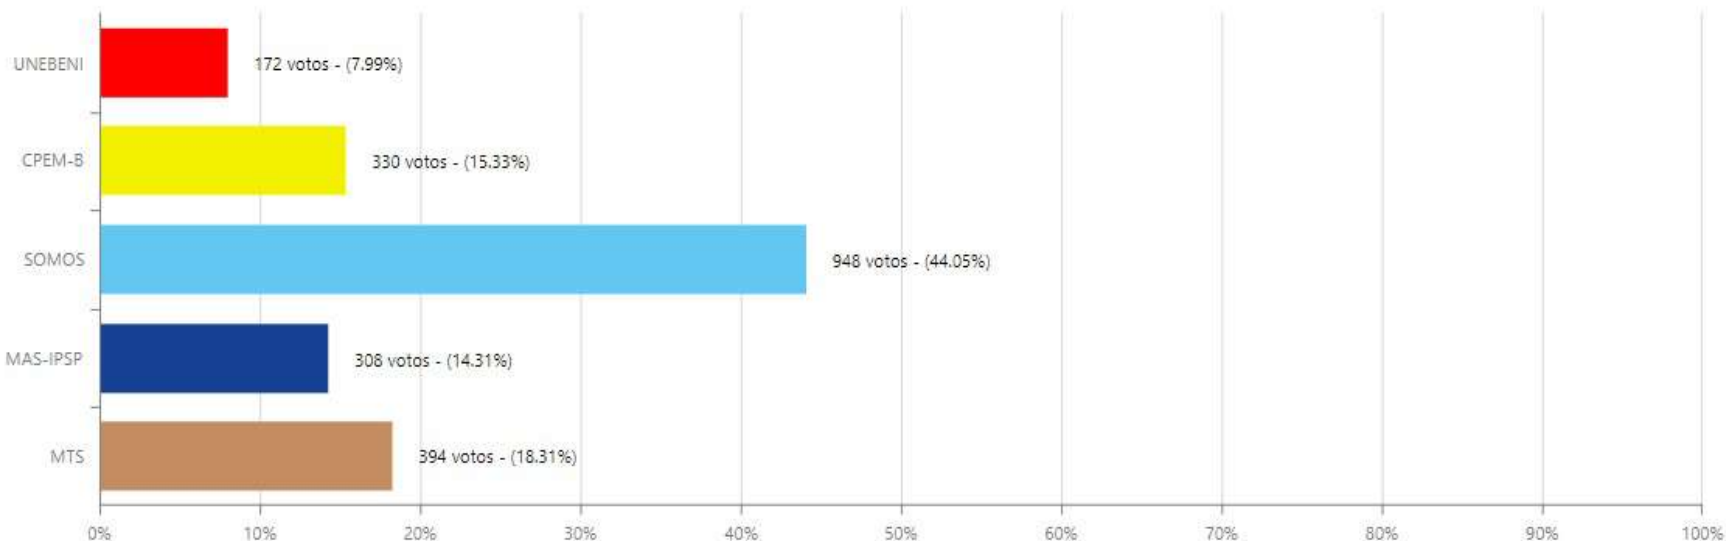

ELECCIÓN DE AUTORIDADES POLÍTICAS DEPARTAMENTALES, REGIONALES Y MUNICIPALES 2021

SISTEMA DE CONSOLIDACIÓN OFICIAL DE RESULTADOS DE CÓMPUTO

RESULTADOS

ACTAS

Beni

ALCALDESA/ALCALDE

Cercado

San Javier

LOCALIDAD

RECINTO

CONSULTAR

ALCALDESA/ALCALDE-Beni-Cercado-San Javier

Detalle	Total	Porcentaje
Votos Válidos	2,152	93.2%
Votos Blancos	76	3.29%
Votos Nulos	81	3.51%
Votos Emitidos	2,309	
Ciudadanos Habilitados por Actas Computadas	2,696	
Total Ciudadanos Habilitados	2,696	
Total Actas Computadas	16	100%
Total Actas Anuladas	0	0%
Total Actas Habilitadas	16	100%
Participación por Actas Computadas		85.65%