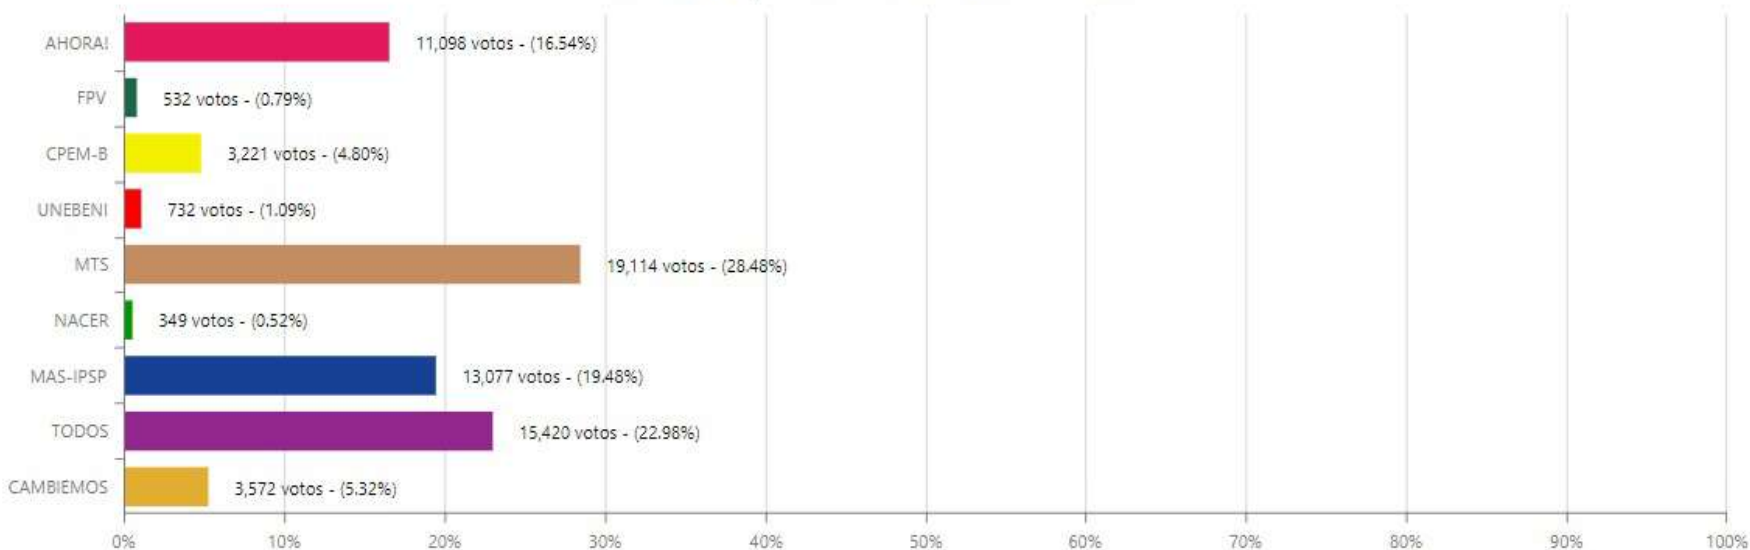

ELECCIÓN DE AUTORIDADES POLÍTICAS DEPARTAMENTALES, REGIONALES Y MUNICIPALES 2021

SISTEMA DE CONSOLIDACIÓN OFICIAL DE RESULTADOS DE CÓMPUTO

RESULTADOS

ACTAS

Beni

ALCALDESA/ALCALDE

Cercado

Trinidad

LOCALIDAD

RECINTO

CONSULTAR

ALCALDESA/ALCALDE-Beni-Cercado-Trinidad

Detalle	Total	Porcentaje
Votos Válidos	67,115	94.58%
Votos Blancos	1,340	1.89%
Votos Nulos	2,508	3.53%
Votos Emitidos	70,963	
Ciudadanos Habilitados por Actas Computadas	84,242	
Total Ciudadanos Habilitados	84,242	
Total Actas Computadas	402	100%
Total Actas Anuladas	0	0%
Total Actas Habilitadas	402	100%
Participación por Actas Computadas		84.24%