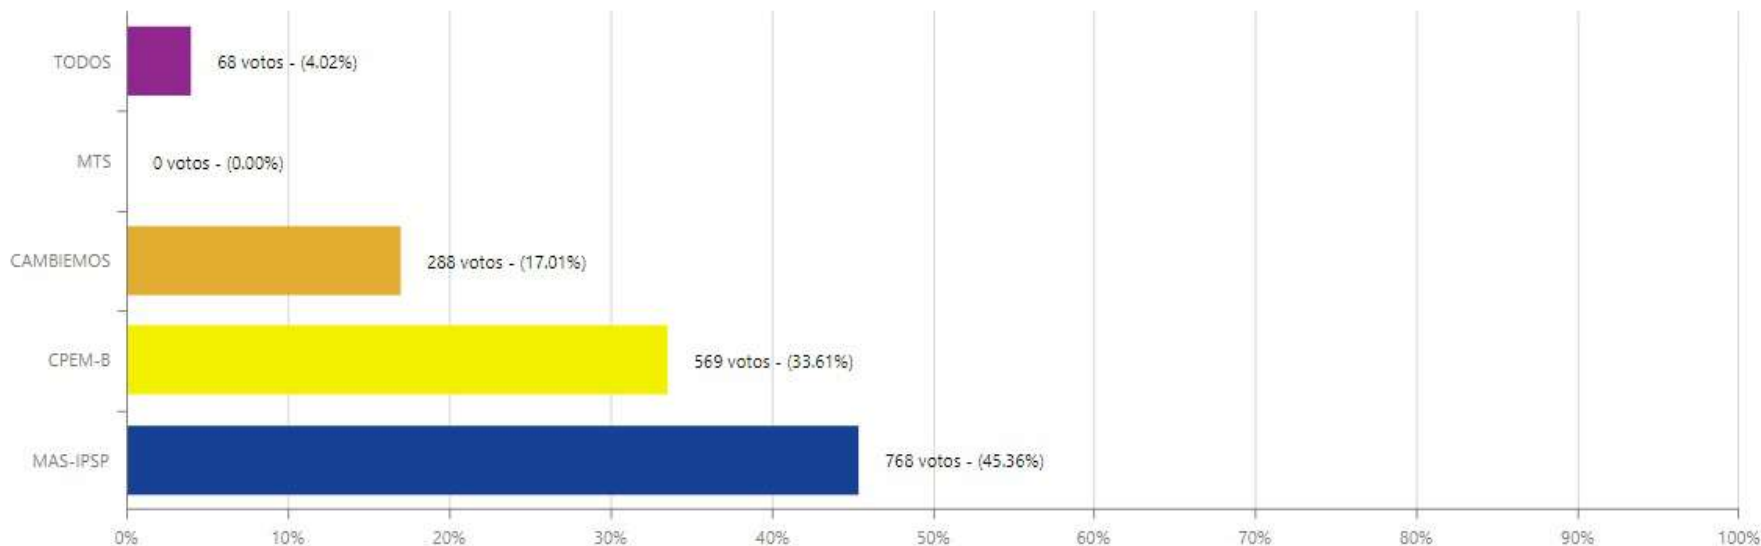

ELECCIÓN DE AUTORIDADES POLÍTICAS DEPARTAMENTALES, REGIONALES Y MUNICIPALES 2021

SISTEMA DE CONSOLIDACIÓN OFICIAL DE RESULTADOS DE CÓMPUTO

RESULTADOS

ACTAS

Beni

ALCALDESA/ALCALDE

Marbán

Loreto

LOCALIDAD

RECINTO

CONSULTAR

ALCALDESA/ALCALDE-Beni-Marbán-Loreto

Detalle	Total	Porcentaje
Votos Válidos	1,693	91.56%
Votos Blancos	49	2.65%
Votos Nulos	107	5.79%
Votos Emitidos	1,849	
Ciudadanos Habilitados por Actas Computadas	2,271	
Total Ciudadanos Habilitados	2,271	
Total Actas Computadas	14	100%
Total Actas Anuladas	0	0%
Total Actas Habilitadas	14	100%
Participación por Actas Computadas		81.42%