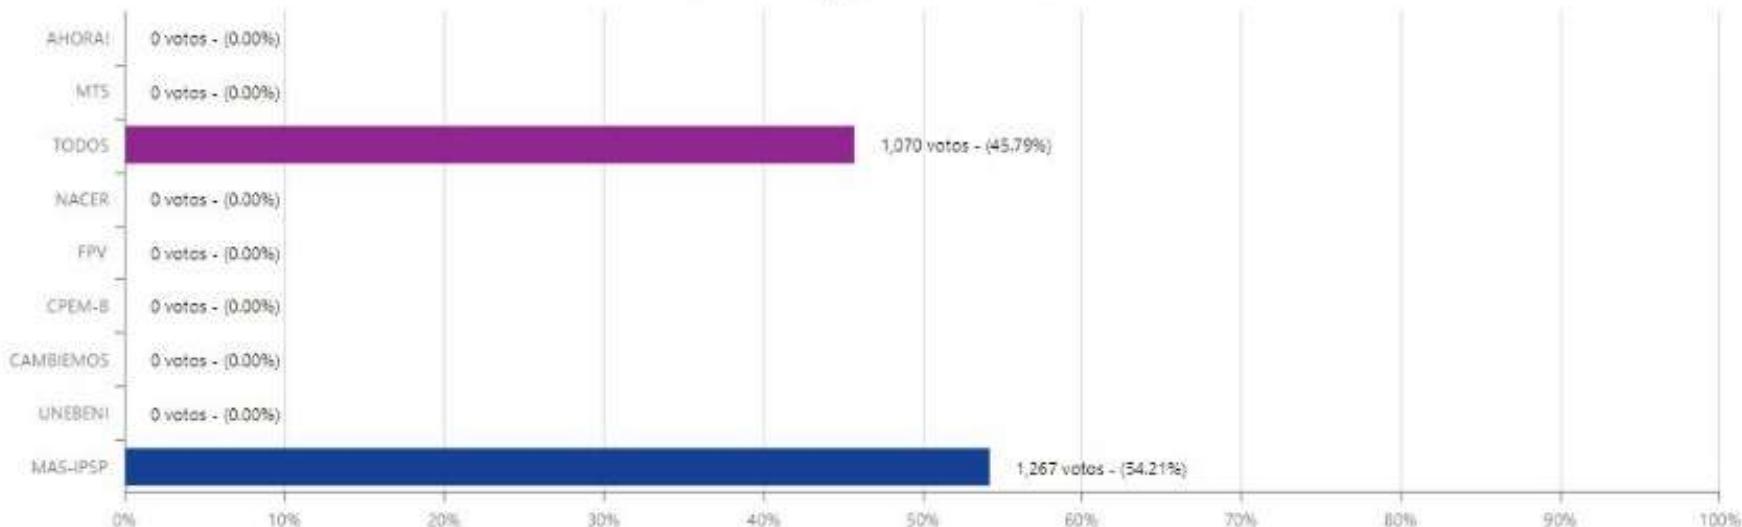

ELECCIÓN DE AUTORIDADES POLÍTICAS DEPARTAMENTALES, REGIONALES Y MUNICIPALES 2021

SISTEMA DE CONSOLIDACIÓN OFICIAL DE RESULTADOS DE CÓMPUTO

RESULTADOS

ACTAS

Beni

CORREGIDOR(A)

Iténez

Baures

LOCALIDAD

RECINTO

CONSULTAR

CORREGIDOR(A)-Beni-Iténez-Baures

Detalle	Total	Porcentaje
Votos Válidos	2,337	88.32%
Votos Blancos	178	6.73%
Votos Nulos	131	4.95%
Votos Emitidos	2,646	
Ciudadanos Habilitados por Actas Computadas	3,182	
Total Ciudadanos Habilitados	3,182	
Total Actas Computadas	19	100%
Total Actas Anuñadas	0	0%
Total Actas Habilitadas	19	100%
Participación por Actas Computadas		83.16%

Fecha y hora del servidor: