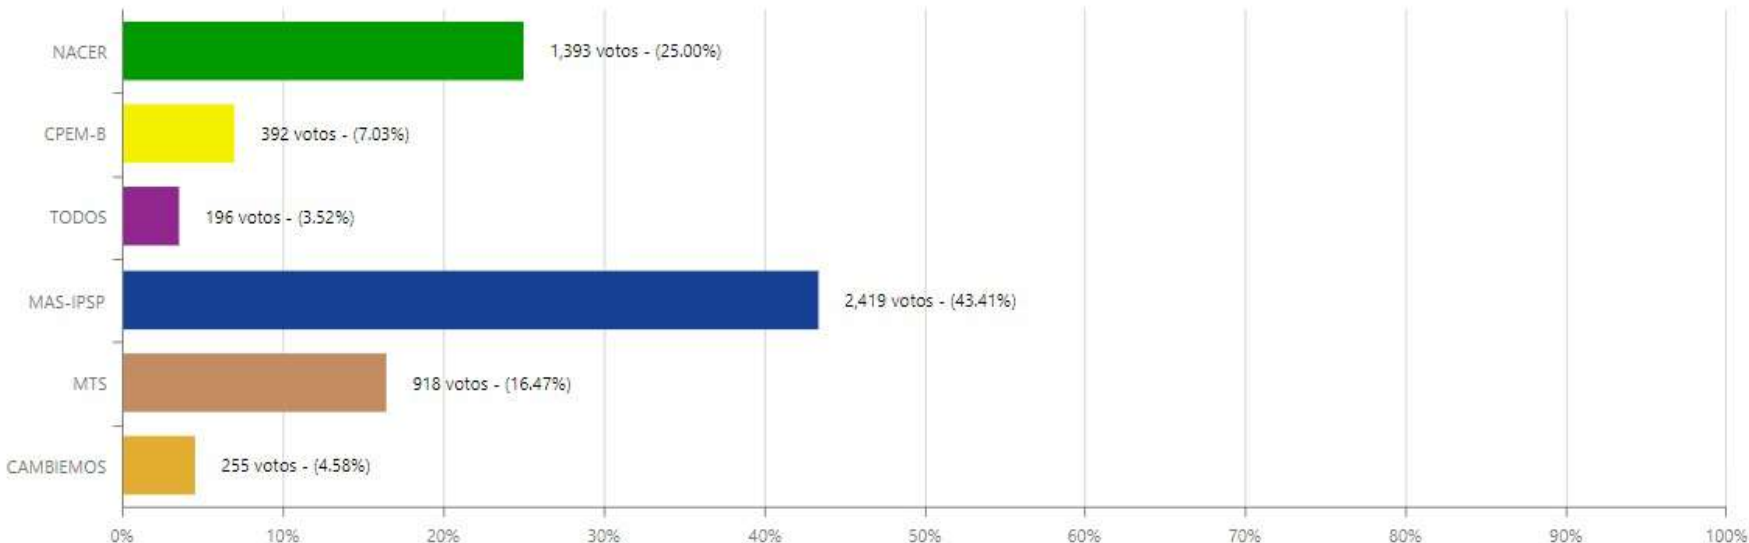

ELECCIÓN DE AUTORIDADES POLÍTICAS DEPARTAMENTALES, REGIONALES Y MUNICIPALES 2021

SISTEMA DE CONSOLIDACIÓN OFICIAL DE RESULTADOS DE CÓMPUTO

RESULTADOS

ACTAS

Beni

ALCALDESA/ALCALDE

Marbán

San Andrés

LOCALIDAD

RECINTO

CONSULTAR

ALCALDESA/ALCALDE-Beni-Marbán-San Andrés

Detalle	Total	Porcentaje
Votos Válidos	5,573	91.51%
Votos Blancos	185	3.04%
Votos Nulos	332	5.45%
Votos Emitidos	6,090	
Ciudadanos Habilitados por Actas Computadas	7,293	
Total Ciudadanos Habilitados	7,293	
Total Actas Computadas	43	100%
Total Actas Anuladas	0	0%
Total Actas Habilitadas	43	100%
Participación por Actas Computadas		83.5%