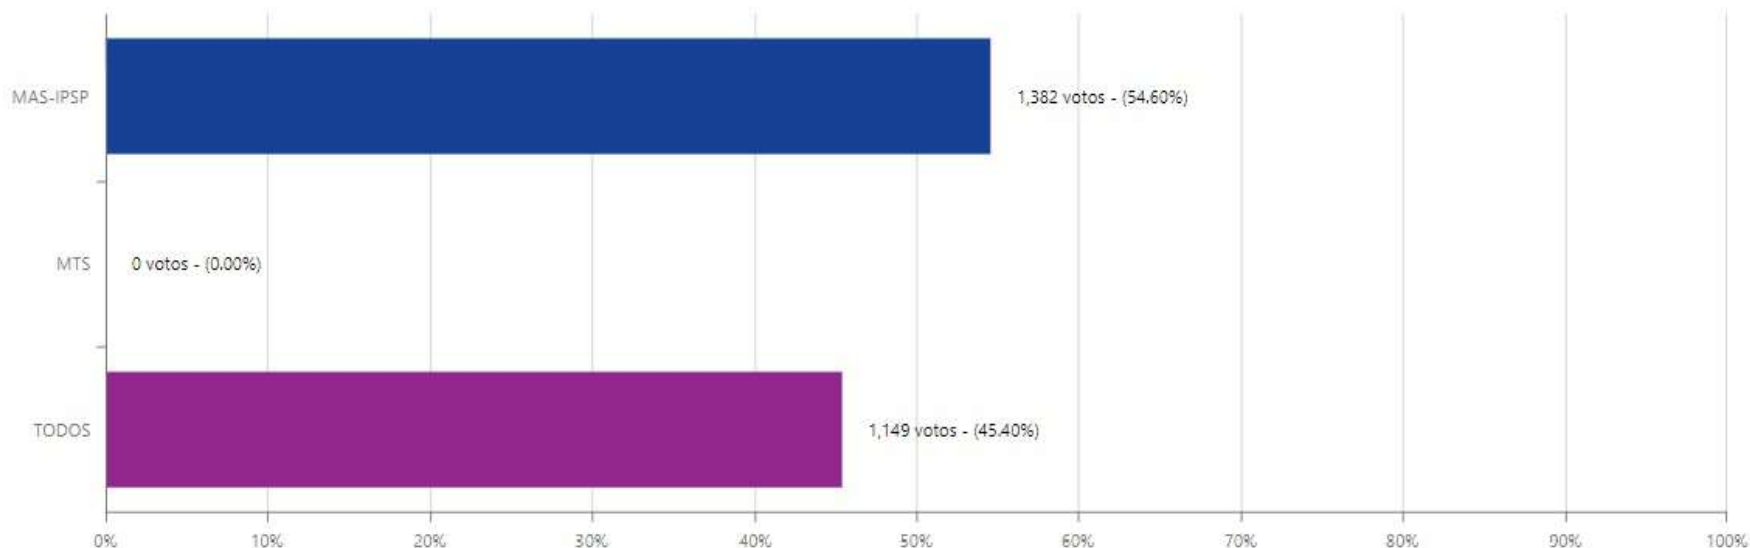

ELECCIÓN DE AUTORIDADES POLÍTICAS DEPARTAMENTALES, REGIONALES Y MUNICIPALES 2021

SISTEMA DE CONSOLIDACIÓN OFICIAL DE RESULTADOS DE CÓMPUTO

RESULTADOS

ACTAS

Beni

ALCALDESA/ALCALDE

Iténez

Baures

LOCALIDAD

RECINTO

CONSULTAR

ALCALDESA/ALCALDE-Beni-Iténez-Baures

Detalle	Total	Porcentaje
Votos Válidos	2,531	95.62%
Votos Blancos	27	1.02%
Votos Nulos	89	3.36%
Votos Emitidos	2,647	
Ciudadanos Habilitados por Actas Computadas	3,182	
Total Ciudadanos Habilitados	3,182	
Total Actas Computadas	19	100%
Total Actas Anuladas	0	0%
Total Actas Habilitadas	19	100%
Participación por Actas Computadas		83.19%