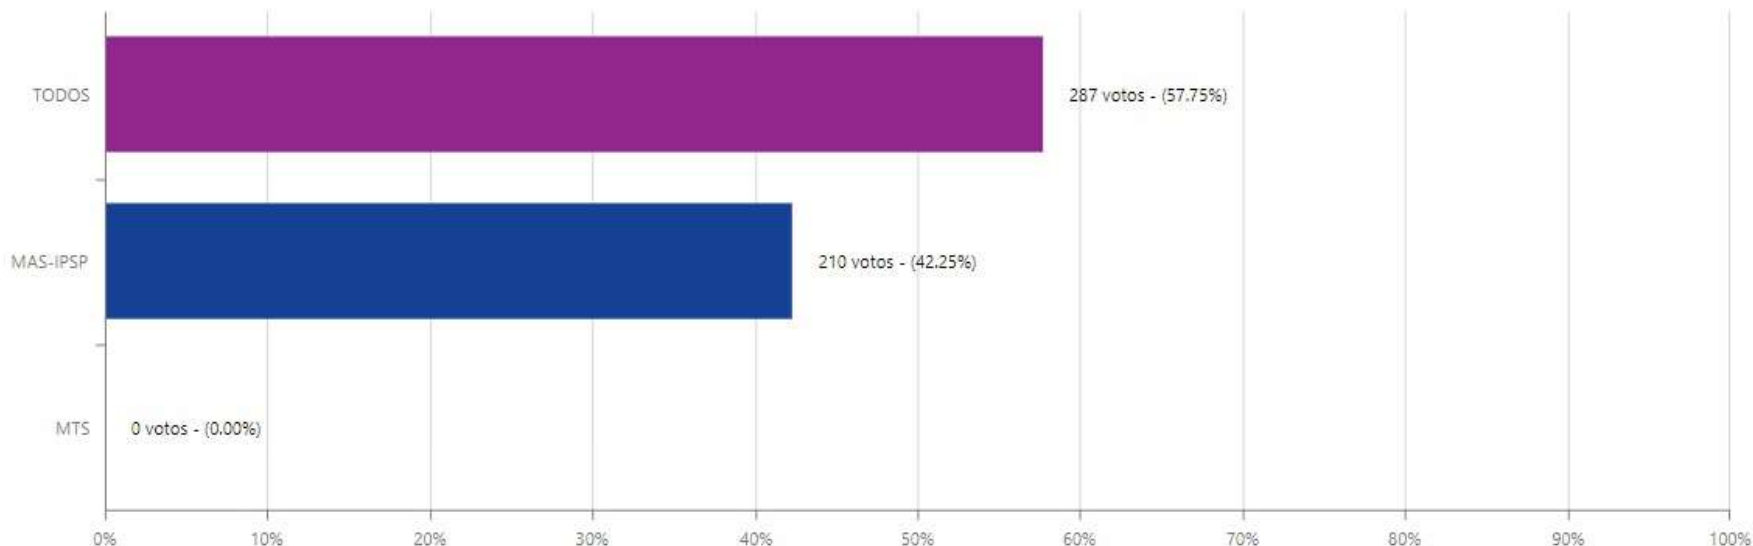

ELECCIÓN DE AUTORIDADES POLÍTICAS DEPARTAMENTALES, REGIONALES Y MUNICIPALES 2021

SISTEMA DE CONSOLIDACIÓN OFICIAL DE RESULTADOS DE CÓMPUTO

RESULTADOS

ACTAS

Beni

ALCALDESA/ALCALDE

Mamoré

Puerto Siles

LOCALIDAD

RECINTO

CONSULTAR

ALCALDESA/ALCALDE-Beni-Mamoré-Puerto Siles

Detalle	Total	Porcentaje
Votos Válidos	497	95.03%
Votos Blancos	11	2.1%
Votos Nulos	15	2.87%
Votos Emitidos	523	
Ciudadanos Habilitados por Actas Computadas	620	
Total Ciudadanos Habilitados	620	
Total Actas Computadas	4	100%
Total Actas Anuladas	0	0%
Total Actas Habilitadas	4	100%
Participación por Actas Computadas		84.35%