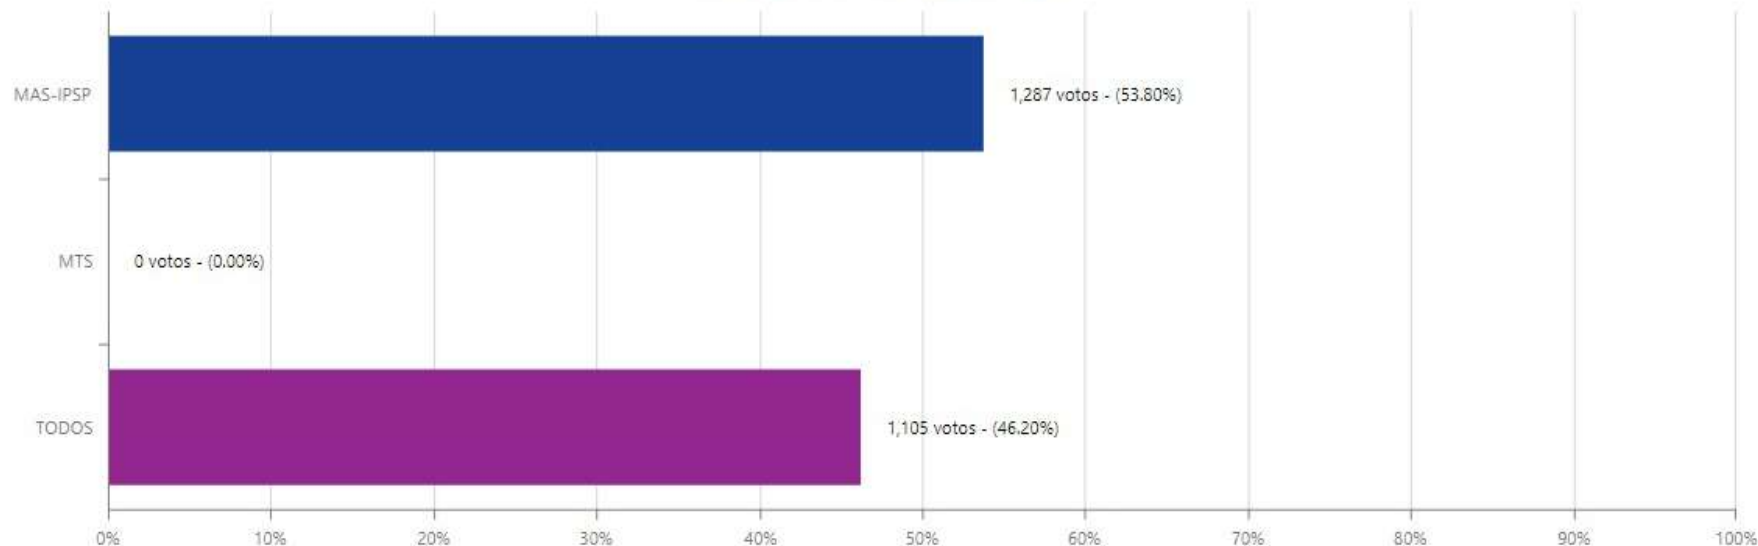

ELECCIÓN DE AUTORIDADES POLÍTICAS DEPARTAMENTALES, REGIONALES Y MUNICIPALES 2021

SISTEMA DE CONSOLIDACIÓN OFICIAL DE RESULTADOS DE CÓMPUTO

RESULTADOS

ACTAS

Beni

CONCEJALES

Iténez

Baures

LOCALIDAD

RECINTO

CONSULTAR

CONCEJALES-Beni-Iténez-Baures

Detalle	Total	Porcentaje
Votos Válidos	2,392	90.37%
Votos Blancos	165	6.23%
Votos Nulos	90	3.4%
Votos Emitidos	2,647	
Ciudadanos Habilitados por Actas Computadas	3,182	
Total Ciudadanos Habilitados	3,182	
Total Actas Computadas	19	100%
Total Actas Anuladas	0	0%
Total Actas Habilitadas	19	100%
Participación por Actas Computadas		83.19%