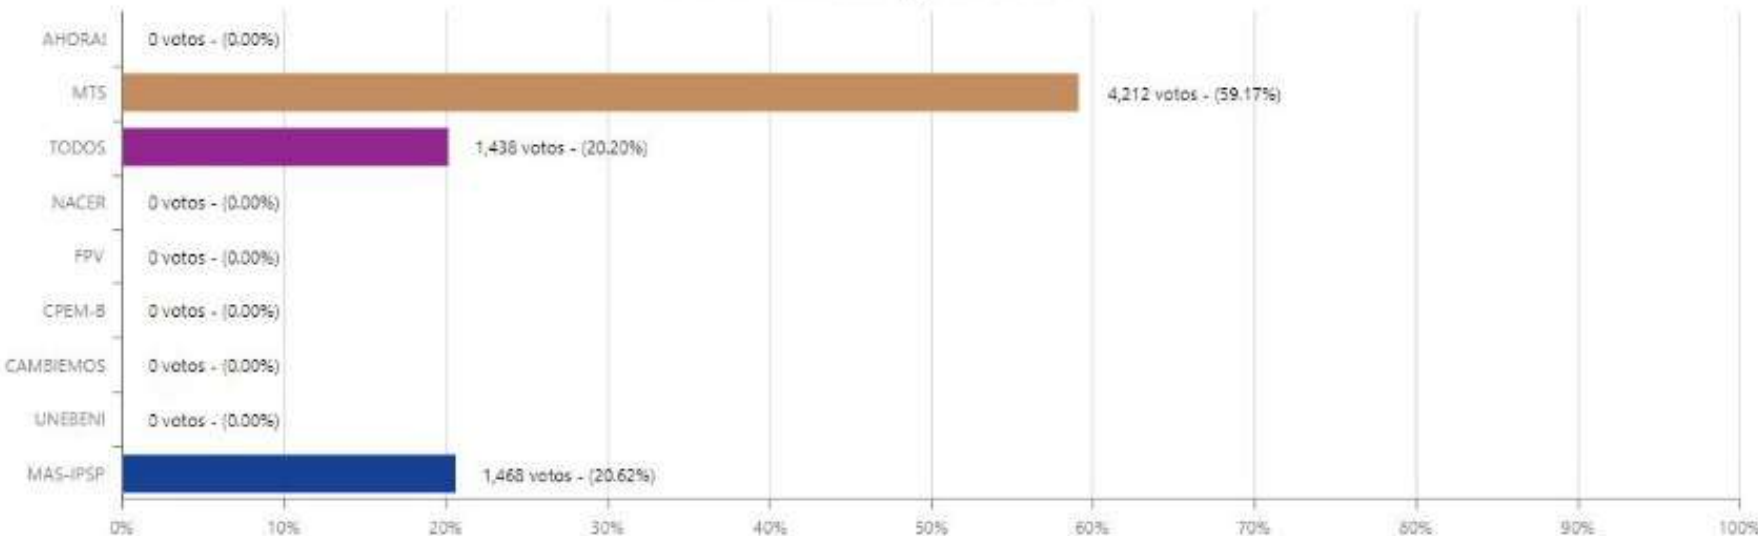

ELECCIÓN DE AUTORIDADES POLÍTICAS DEPARTAMENTALES, REGIONALES Y MUNICIPALES 2021

SISTEMA DE CONSOLIDACIÓN OFICIAL DE RESULTADOS DE CÓMPUTO

RESULTADOS

ACTAS

Beni

SUBGOBERNADOR(A)

Yacuma

MUNICIPIO

LOCALIDAD

RECINTO

CONSULTAR

SUBGOBERNADOR(A)-Beni-Yacuma

Detalle	Total	Porcentaje
Votos Válidos	7,118	79.85%
Votos Blancos	1,365	15.31%
Votos Nulos	431	4.84%
Votos Emitidos	8,914	
Ciudadanos Habilitados por Actas Computadas	10,937	
Total Ciudadanos Habilitados	10,937	
Total Actas Computadas	62	100%
Total Actas Anuladas	0	0%
Total Actas Habilitadas	62	100%
Participación por Actas Computadas		81.5%