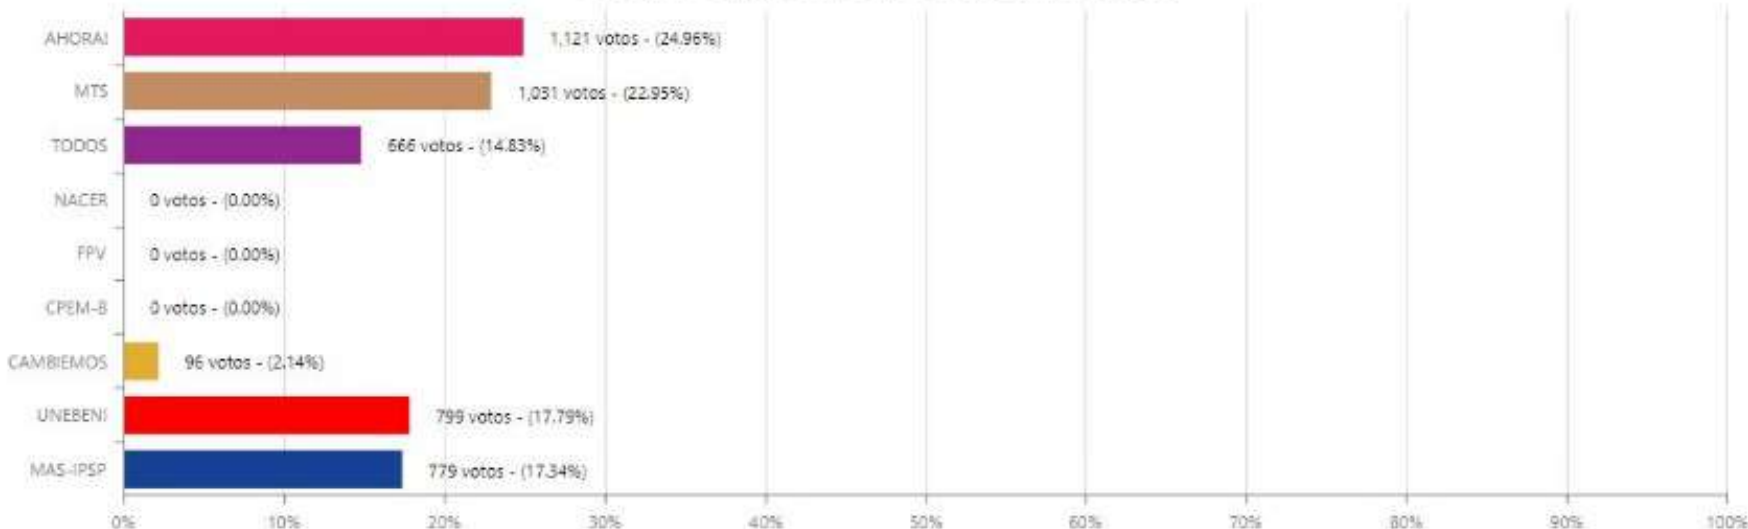

ELECCIÓN DE AUTORIDADES POLÍTICAS DEPARTAMENTALES, REGIONALES Y MUNICIPALES 2021

SISTEMA DE CONSOLIDACIÓN OFICIAL DE RESULTADOS DE CÓMPUTO

RESULTADOS ACTAS

CORREGIDOR(A)-Beni-General José Ballivián-Reyes

Detalle	Total	Porcentaje
Votos Válidos	4,492	81.24%
Votos Blancos	866	15.66%
Votos Nulos	171	3.09%
Votos Emitidos	5,529	
Ciudadanos Habilitados por Actas Computadas	6,549	
Total Ciudadanos Habilitados	6,549	
Total Actas Computadas	38	100%
Total Actas Anuladas	0	0%
Total Actas Habilitadas	38	100%
Participación por Actas Computadas		84.43%

Fecha y hora del servidor: