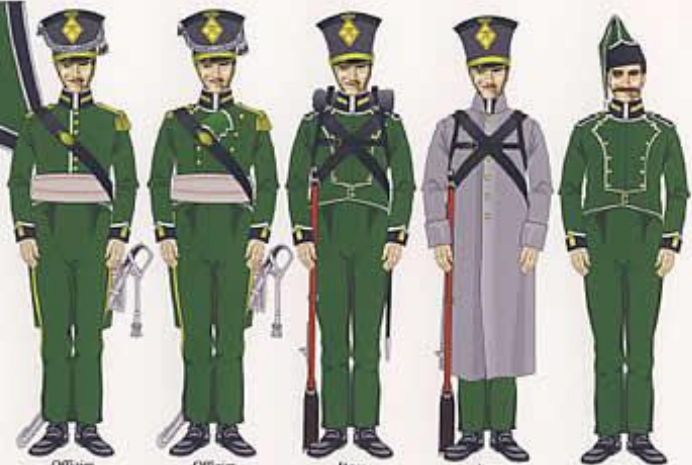

Muskietier
Regiment Nr. 1
Prinz Paul
1811-12

Linieninfanterie 1809-1810

Königliche Württembergische Infanterie-Regimenter Kronprinz, von Cammerer, Prinz Friedrich.

Fußjäger und Leichte Infanterie

*Fußjäger
Stuttgarter bei Oben*

*Crabatten oder
Scharf. Schützen
300 Mann*

Königl. Württemb. Jäger Officier.

Leichte Infanterie

KÖNIGREICH WÜRTTEMBERG

1. FUBJÄGER-BATAILLON v.HÜGEL 1806 / FUBJÄGER-BATAILLON KÖNIG 1807
 JÄGER-BATAILLON KÖNIG Nr.1
 1811-1812

1806

1806-11

Tschako-
 beschlag
 1812

1806

1808

1811

Schulterklappen

n. Stadlinger

n. Faber & Faur

1812

1812

1812

Infanterie

*• König: Württembergische Infanterie.
• Augsburg in der Academischen Kunsthandlung.*

*• König: Württembergische Infanterie.
• Augsburg in der Academischen Kunsthandlung.*