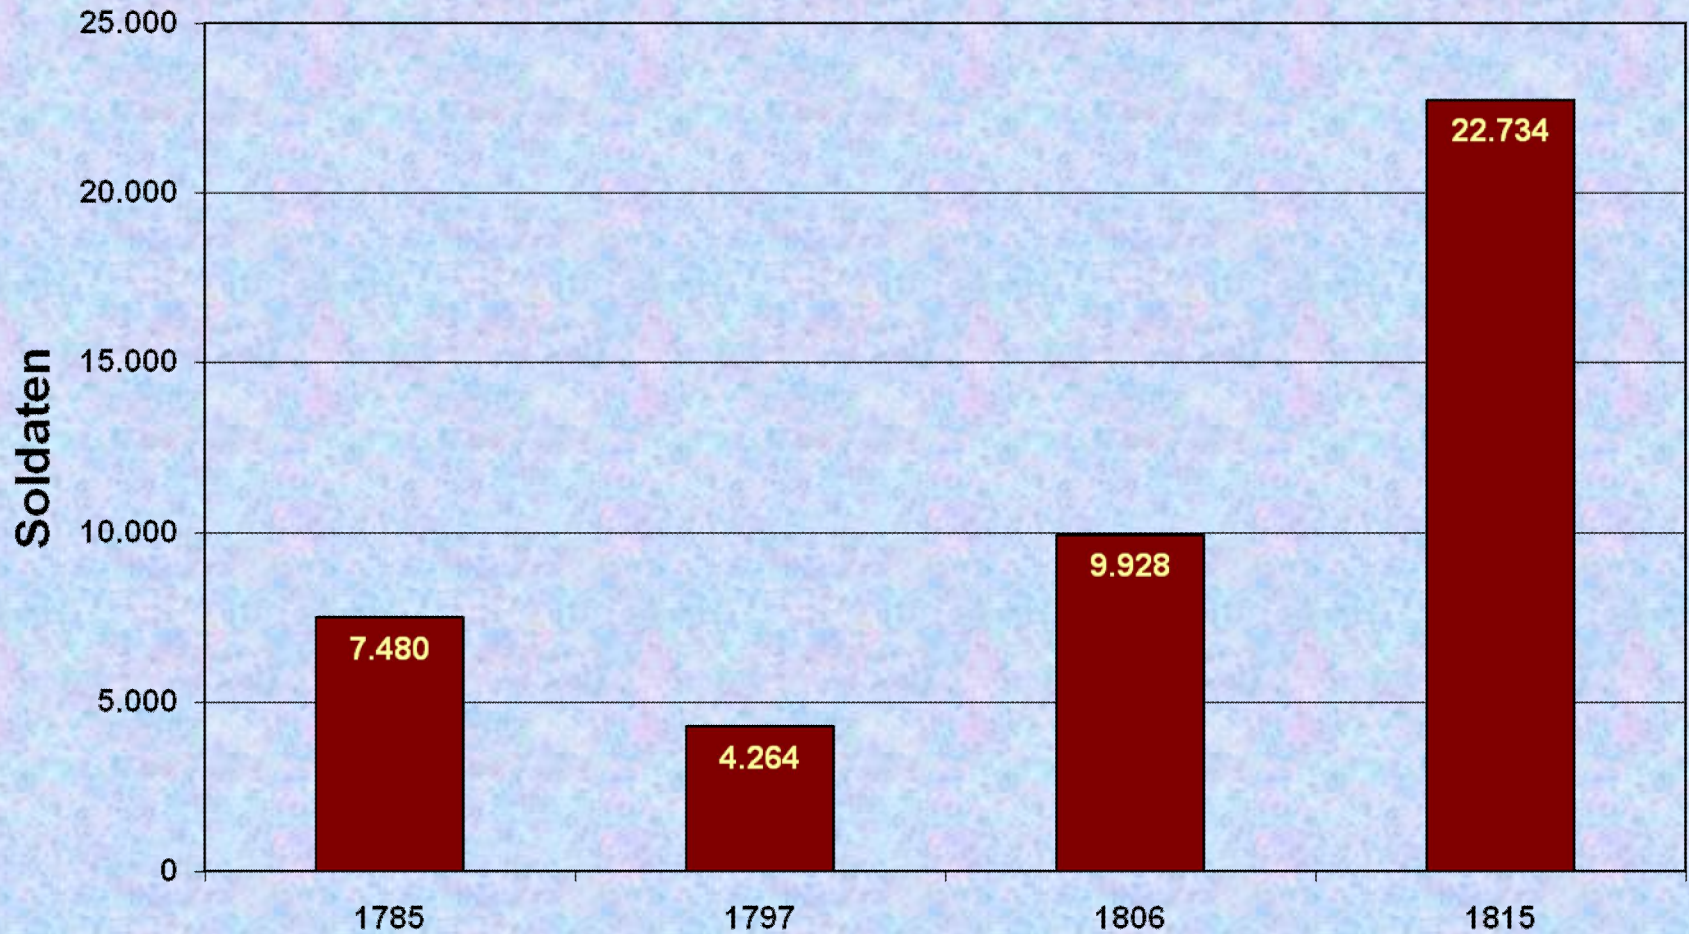

Die Württembergische Armee im Spiegel ihrer Zeitgenossen

Markus Stein

Mai 2007

Stärke der Württembergischen Armee

Bildquellen

- Darstellung Württembergische Armee 1785
- Abbildung königlich Württembergischen Militairs, ca. 1807
- Weiland, 1807 und 1812
- Augsburgener Bilderserie, 1807-1810
- Württembergisches Militär, Seele 1809-1810
- Faber du Faur 1812