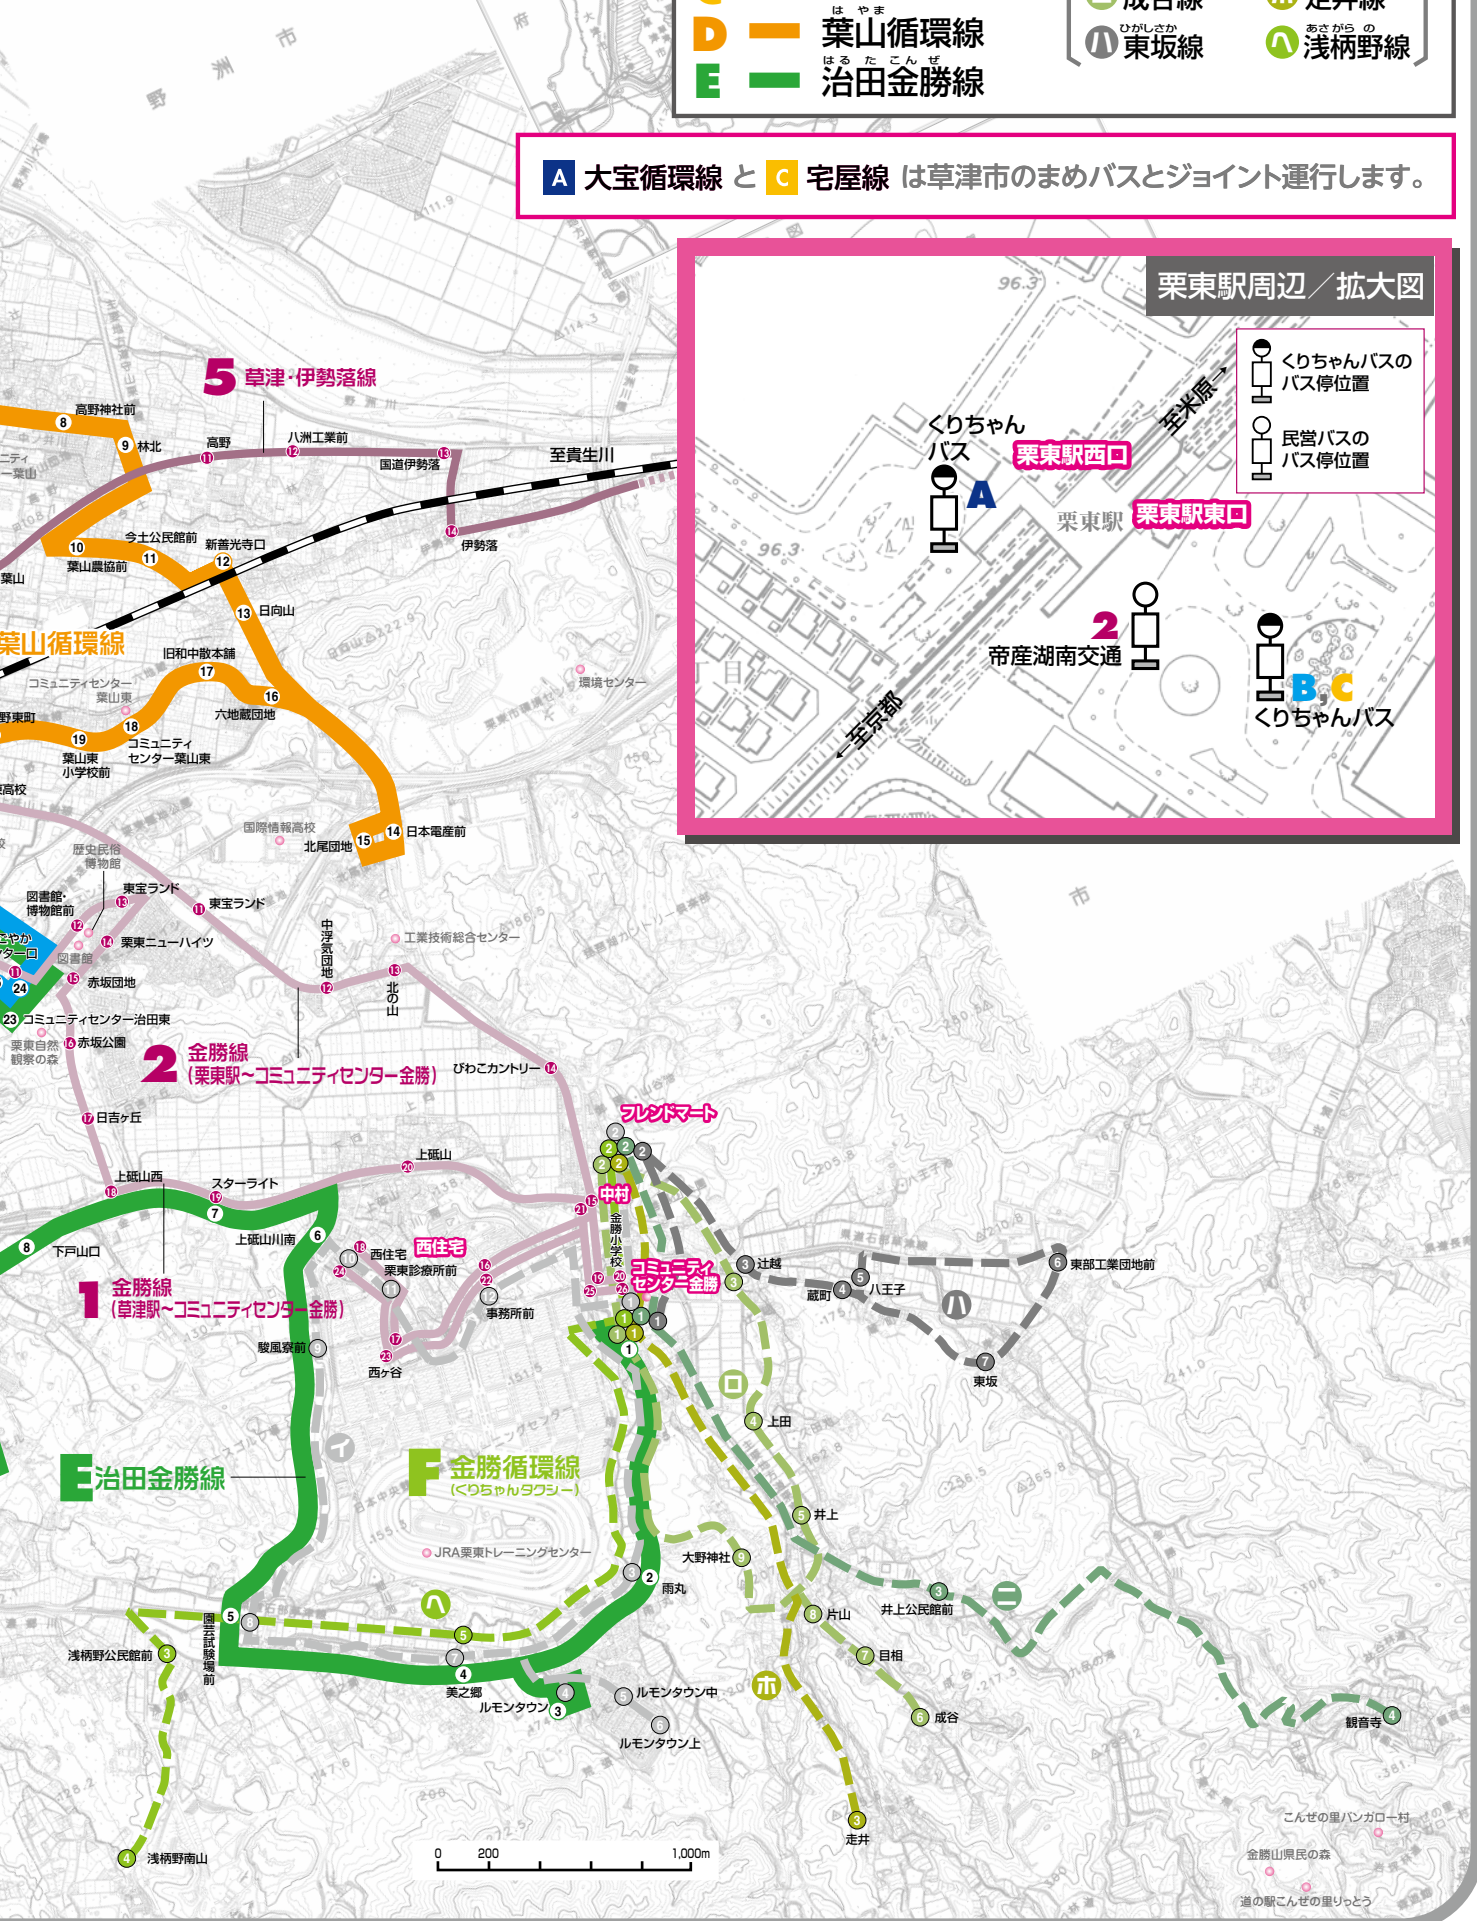

路線

乗り継ぎバス停の凡例

南交通(株)
ス(株)

市役所前

赤字に白抜き表示のバス停名は乗り継ぎバス停となります。

くりちゃんバス・タクシー路線

A	だいほう 大宝循環線	F	こんぜ 金勝循環線
B	くさつえきてはら 草津駅・手原線	1	みのこう 美之郷線
C	やけや 宅屋線	2	なるたに 成谷線
D	はやま 葉山循環線	3	あさからの 走井線
E	はるたこんぜ 治田金勝線	4	あさからの 浅柄野線
		5	かんのんじ 観音寺線

A 大宝循環線 と **C** 宅屋線 は草津市のみめバスとジョイント運行します。