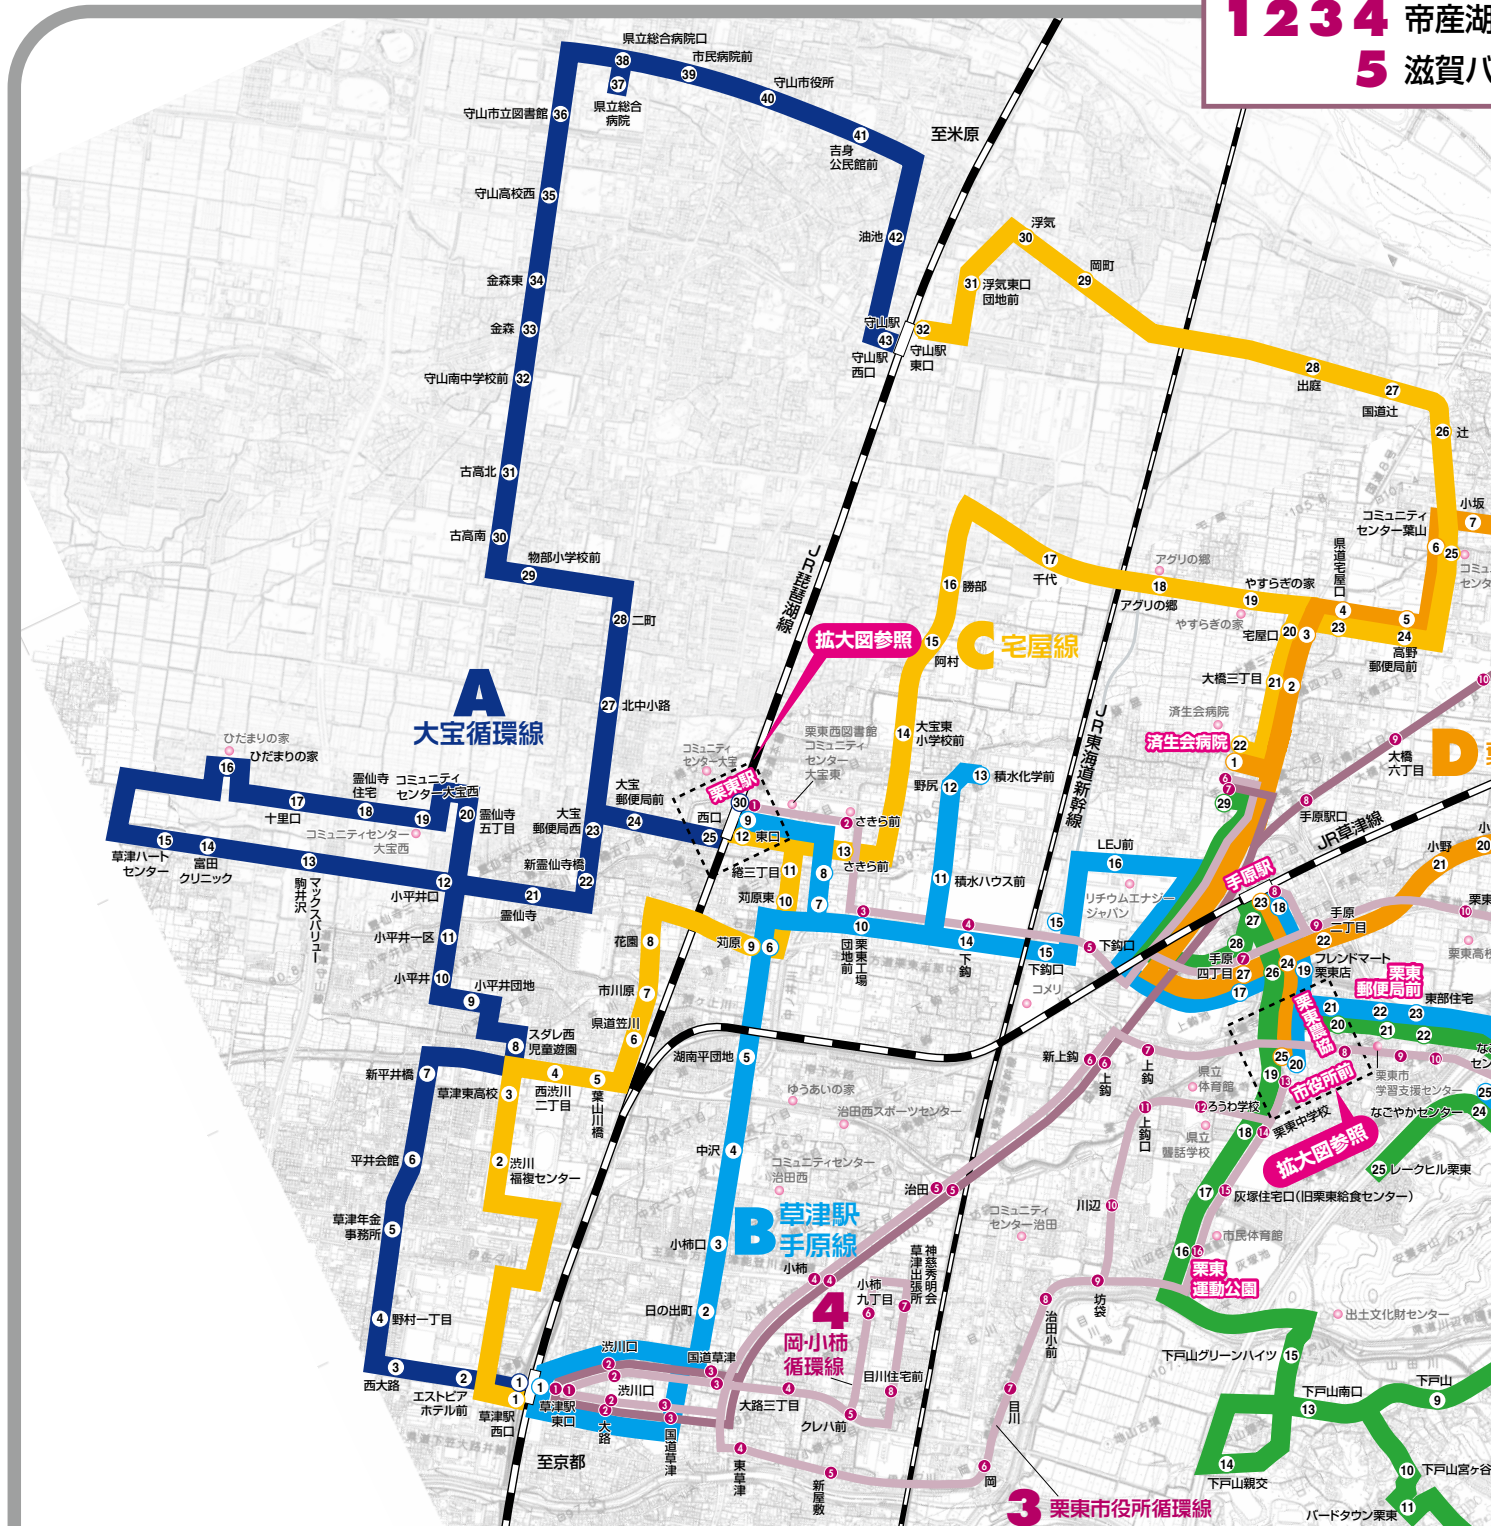

【土・日・祝休日・年末年始(12/29～1/3)は全便運休】
 (大宝循環線のみ土曜日運行)

使って便利 乗って楽しい くりちゃんバス

路線乗り継ぎ

下記の停留所でバスの乗り継ぎをされる場合、乗り継ぎ割引があります。

乗り継ぎ割引指定停留所

- ・手原駅
- ・栗東運動公園
- ・フレンドマート(御園)
- ・栗東駅西口
- ・市役所前
- ・済生会病院
- ・コミュニティセンター金勝
- ・中村
- ・栗東駅東口
- ・栗東農協
- ・栗東郵便局前
- ・西住宅

割引対象乗り継ぎの例

くりちゃんバス→くりちゃんバス	○	対象となります
くりちゃんバス→民営バス	○	対象となります
民営バス →くりちゃんバス	○	対象となります
民営バス →民営バス	×	対象となりません

★その他ご不明な点はお問い合わせ下さい。

往復割引

大宝循環線と宅屋線に限り、1日のうちで同一路線を往復乗車すると復路(帰り)の運賃が半額になります。往復割引を希望される方は、バスを降りられる時に運賃を精算後、乗務員に「往復します」と告げていただき、「往復割引券」を受け取ります。ただし、乗り継ぎ割引を受けられた場合は往復割引を受けることはできません。

その他

- ・電動車イス等は、バスの規格によってご乗車いただけない場合があります。
- ・車内での忘れ物等のお問い合わせは、直接運行事業者をお願いします。

バス路線

草津駅・手原線、治田金勝線

大宝循環線

宅屋線

葉山循環線

くりちゃんタクシー

路線

乗り継ぎバス停の凡例

南交通(株)
ス(株)

市役所前

赤字に白抜き表示のバス停名は乗り継ぎバス停となります。

くりちゃんバス・タクシー路線

- | | | | |
|----------|---------------------|----------|---------------|
| A | だいほう
大宝循環線 | F | こんぜ
金勝循環線 |
| B | くさつえきてはら
草津駅・手原線 | 1 | みのこう
美之郷線 |
| C | やけや
宅屋線 | 2 | なるたに
成谷線 |
| D | はやま
葉山循環線 | 3 | あさからの
走井線 |
| E | はるたこんぜ
治田金勝線 | 4 | あさからの
浅柄野線 |
| | | 5 | かんのんじ
観音寺線 |