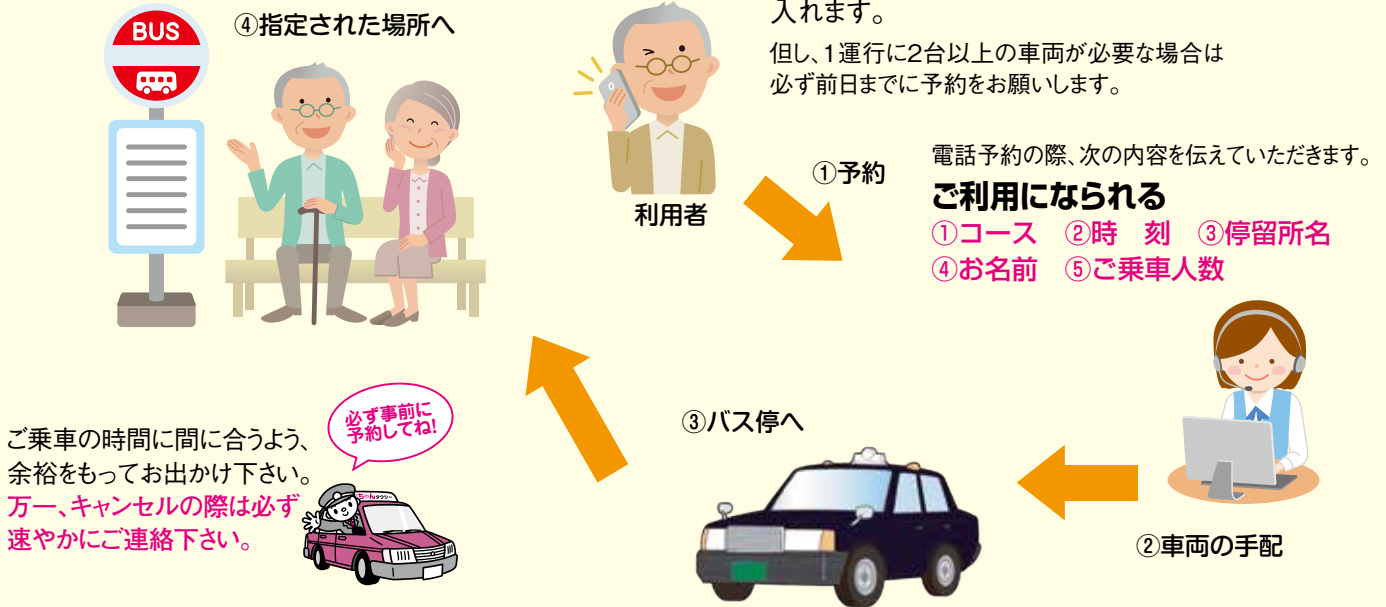

金勝循環線をご利用される方は、事前の予約が必要です。電話による事前予約が無ければ運行いたしません。運行はタクシー車両で行いますが、乗降は所定のバス停でしかできません。通常の運行は、原則1車両(定員大人4名)による運行となります。予約時の人数によって2台以上の車両が必要な場合は、別途前日までに予約をお願いします。

なお、この場合に配車等の都合で追加配分の運行をお断りすることがありますのであらかじめご了承下さい。運賃は、「くりちゃんバス」と同じおとな200円で、乗り継ぎ割引や回数券も同じです。

くりちゃんタクシーのご利用方法

予約電話 料金無料、携帯からもご利用できます。
フリーダイヤル **0120-658-504**
または、☎077-516-0701
フリーダイヤルは市外局番(077)地域内からのみご利用いただけます。

受付時間
午前 **6:30** ~ 午後 **9:30**
(注) 1運行に2台以上の車両が必要な場合は必ず前日までに予約をお願いします。

イ 美之郷線 (みのごう)

	①	②	③	④	⑤	⑥	⑦	⑧	⑨	⑩	⑪
① コミュニティセンター金勝	7:28	8:50	9:50	10:30	11:30	12:30	14:00	15:00	16:00	17:00	17:40
② フレンド マート	7:29	8:51	9:51	10:31	11:31	12:31	14:01	15:01	16:01	17:01	17:41
③ 雨 丸	7:32	8:54	9:54	10:34	11:34	12:34	14:04	15:04	16:04	17:04	17:44
④ ル モ ン タ ウ ン	7:33	8:55	9:55	10:35	11:35	12:35	14:05	15:05	16:05	17:05	17:45
⑤ ル モ ン タ ウ ン 中	7:34	8:56	9:56	10:36	11:36	12:36	14:06	15:06	16:06	17:06	17:46
⑥ ル モ ン タ ウ ン 上	7:35	8:57	9:57	10:37	11:37	12:37	14:07	15:07	16:07	17:07	17:47
⑦ 美 之 郷	7:38	9:00	10:00	10:40	11:40	12:40	14:10	15:10	16:10	17:10	17:50
⑧ 園 芸 試 験 場 前	7:39	9:01	10:01	10:41	11:41	12:41	14:11	15:11	16:11	17:11	17:51
⑨ 駿 風 寮 前	7:40	9:02	10:02	10:42	11:42	12:42	14:12	15:12	16:12	17:12	17:52
⑩ 西 住 宅	7:41	9:03	10:03	10:43	11:43	12:43	14:13	15:13	16:13	17:13	17:53
⑪ 栗 東 診 療 所 前	7:42	9:04	10:04	10:44	11:44	12:44	14:14	15:14	16:14	17:14	17:54
⑫ 事 務 所 前	7:43	9:05	10:05	10:45	11:45	12:45	14:15	15:15	16:15	17:15	17:55
② フレンド マート	7:44	9:06	10:06	10:46	11:46	12:46	14:16	15:16	16:16	17:16	17:56
① コミュニティセンター金勝	7:45	9:07	10:07	10:47	11:47	12:47	14:17	15:17	16:17	17:17	17:57