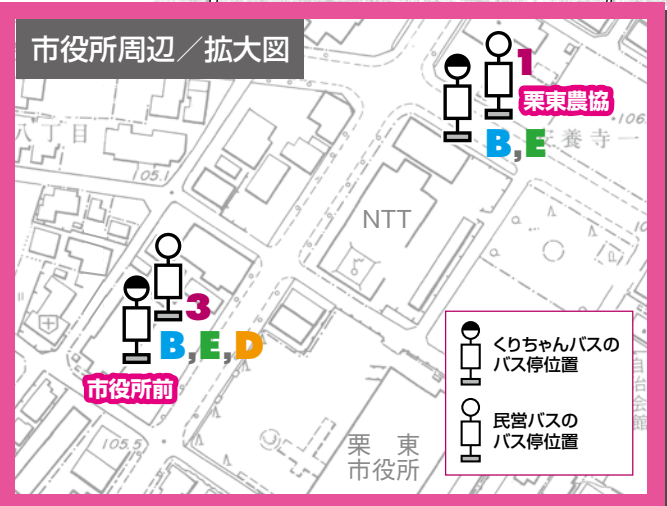

割引対象乗り継ぎの例

くりちゃんバス→くりちゃんバス	○	対象となります
くりちゃんバス→民営バス	○	対象となります
民営バス →くりちゃんバス	○	対象となります
民営バス →民営バス	×	対象となりません

★その他ご不明な点はお問い合わせ下さい。

往復割引

大宝循環線と宅屋線に限り、1日のうちで同一路線を往復乗車すると復路(帰り)の運賃が半額になります。往復割引を希望される方は、バスを降りられる時に運賃を精算後、乗務員に「往復します」と告げていただき、「往復割引券」を受け取ります。ただし、乗り継ぎ割引を受けられた場合は往復割引を受けることはできません。

その他

- ・電動車イス等は、バスの規格によってご乗車いただけない場合があります。
- ・車内での忘れ物等のお問い合わせは、直接運行事業者をお願いします。

バス路線

草津駅・手原線、治田金勝線

大宝循環線

宅屋線

葉山循環線

くりちゃんタクシー

路線

乗り継ぎバス停の凡例

南交通(株)
ス(株)

市役所前

赤字に白抜き表示のバス停名は乗り継ぎバス停となります。

くりちゃんバス・タクシー路線

- | | | | |
|----------|---------------------|----------|---------------|
| A | だいほう
大宝循環線 | F | こんぜ
金勝循環線 |
| B | くさつえきてはら
草津駅・手原線 | 1 | みのこう
美之郷線 |
| C | やけや
宅屋線 | 2 | なるたに
成谷線 |
| D | はやま
葉山循環線 | 3 | あさからの
走井線 |
| E | はるたこんぜ
治田金勝線 | 4 | あさからの
浅柄野線 |
| | | 5 | かんのんじ
観音寺線 |

A 大宝循環線 と **C** 宅屋線 は草津市のみめバスとジョイント運行します。

栗東駅周辺／拡大図

だいほう

大宝循環線

定員数…34名 ノンステップ 日・祝休日及び年末年始(12/29~1/3)は全便運休
 運行事業者●近江鉄道(株)大津営業所 TEL.077-543-6677 (土曜日は運行します)

草津駅西口～小平井～ひだまりの家 ～霊仙寺～栗東駅西口～守山駅西口

守山駅西口～栗東駅西口～霊仙寺～ ひだまりの家～小平井～草津駅西口