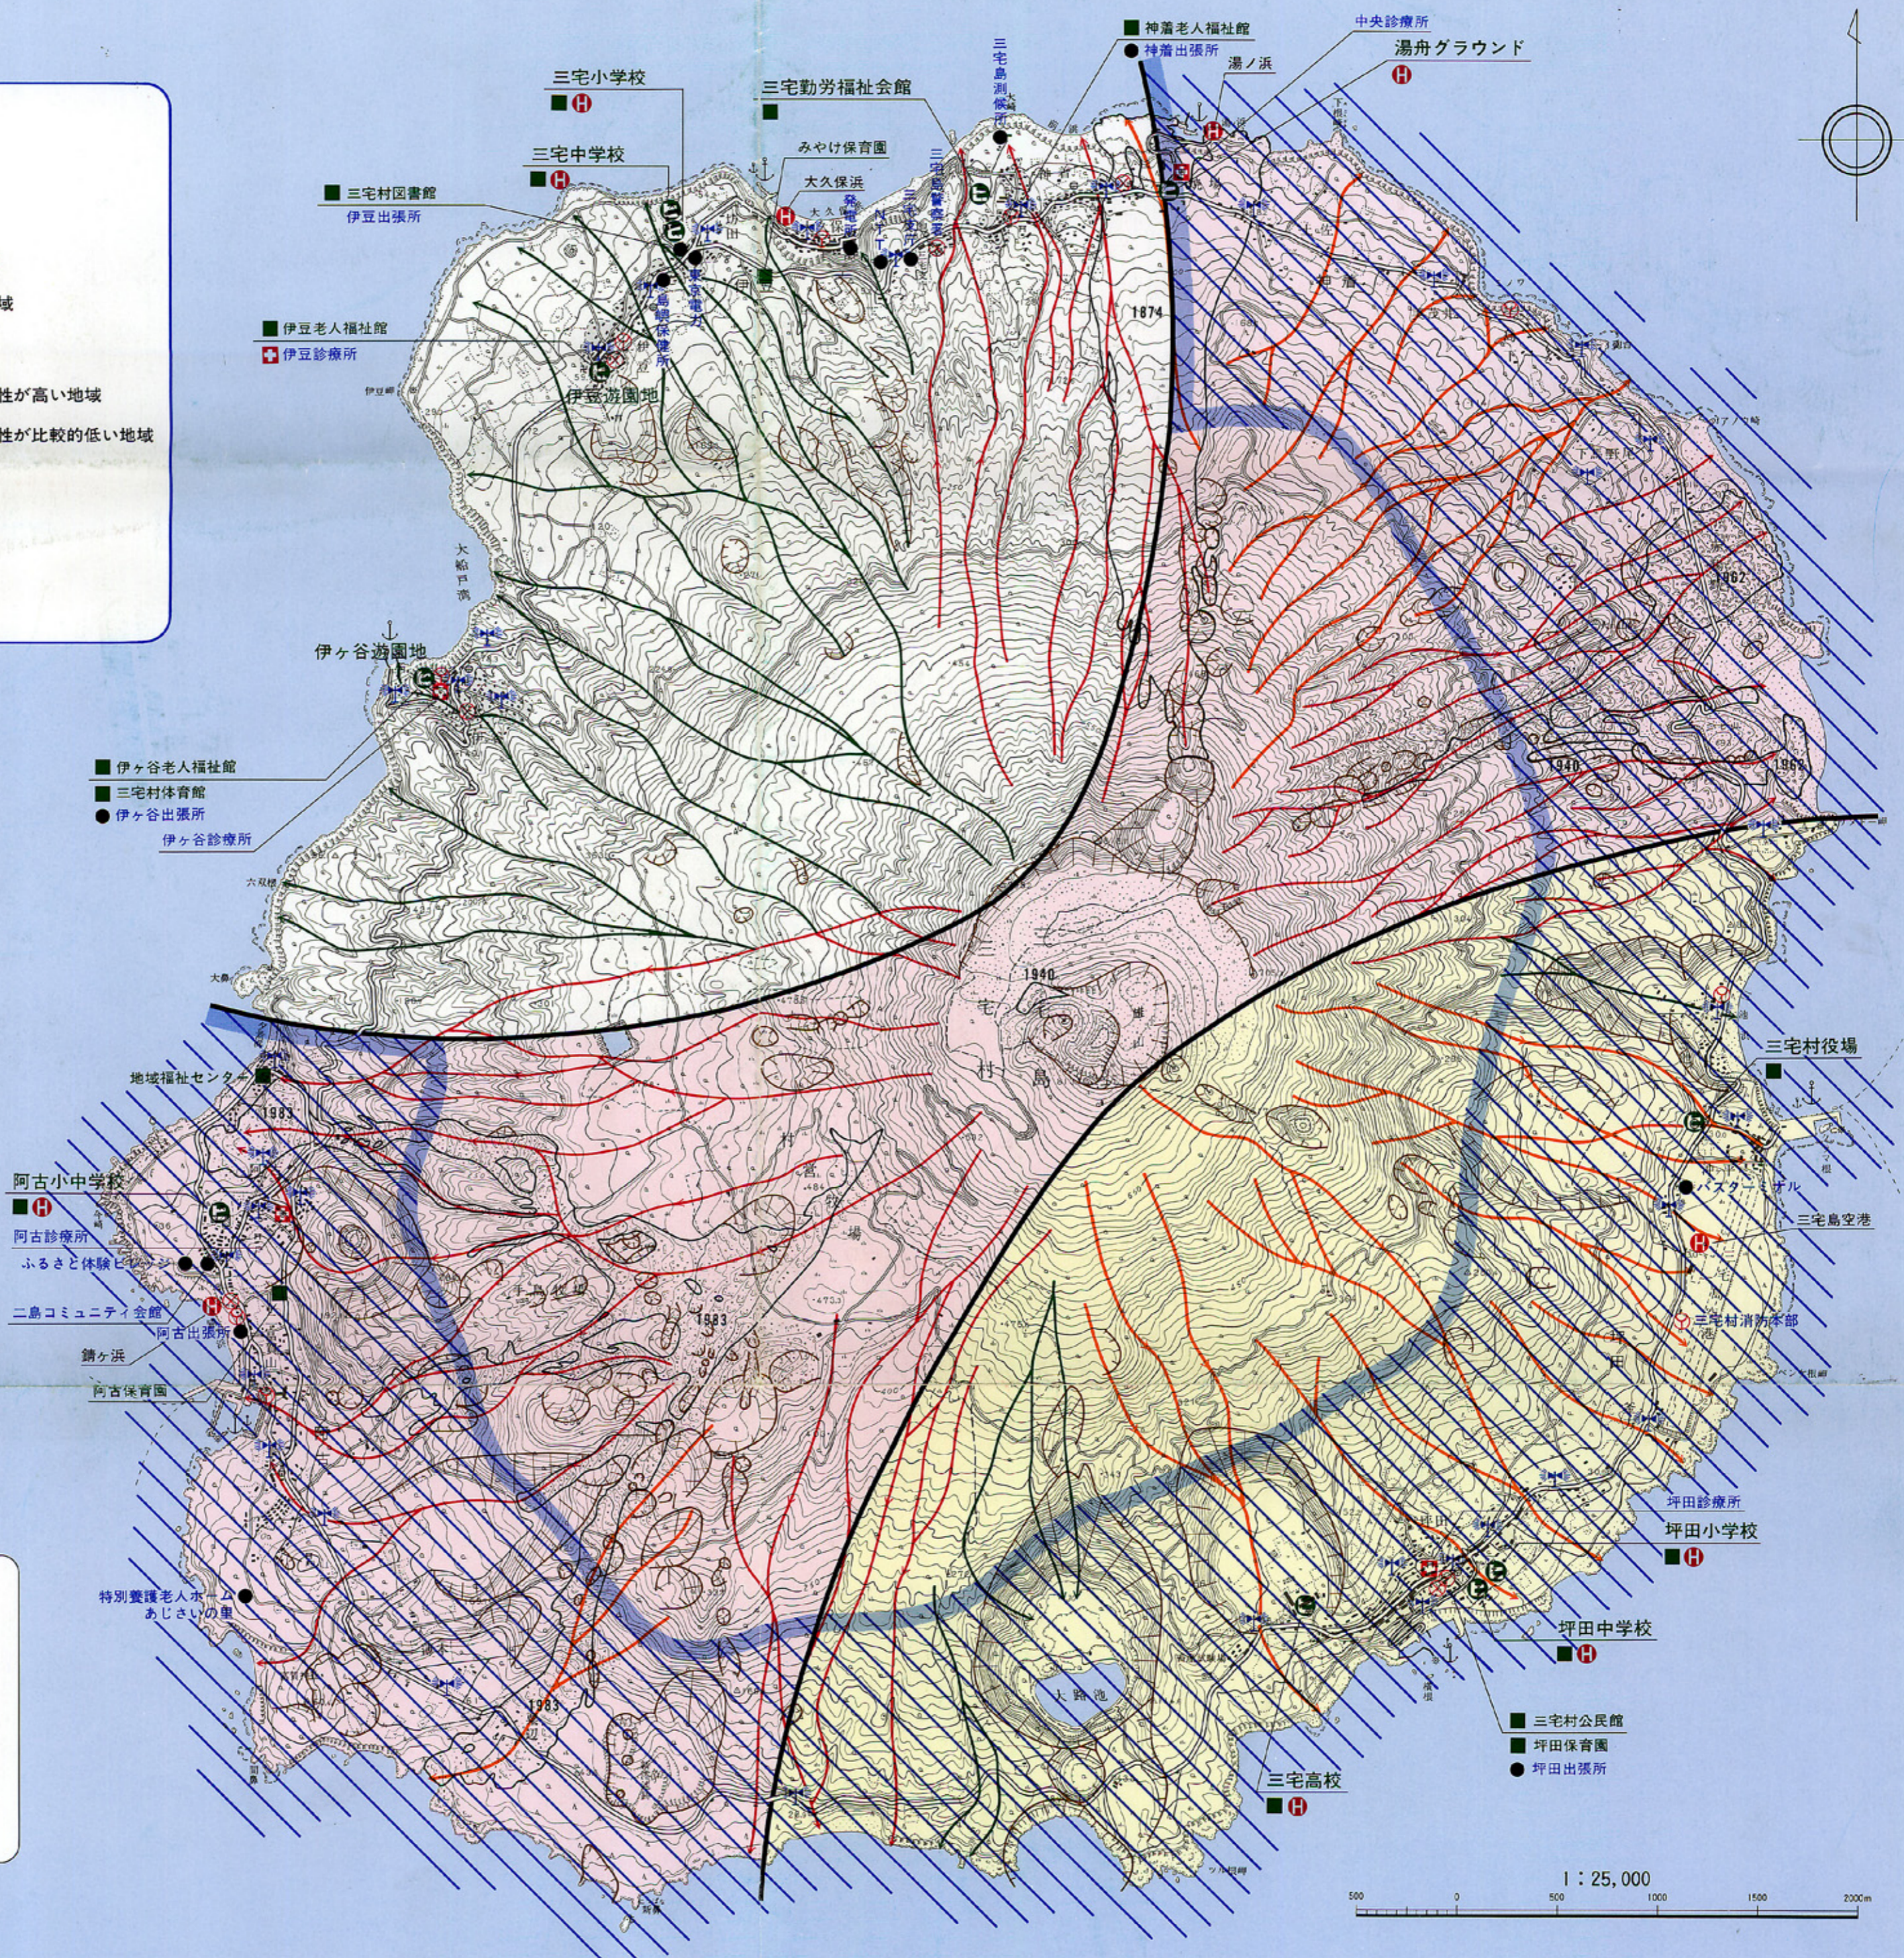

三宅島火山防災マップ

私たちの住んでいる三宅島は、噴火を繰り返してきた火山島です。村をはじめ防災関係機関は、噴火に備え、住民や観光客の皆さんの安全を確保するための対策を講じています。
このマップは、噴火の危険範囲を科学的に予測したもので、皆さんに知っていただきたい情報を示しました。自宅や民宿などでは、見やすいところに貼っておきましょう。

火山噴火による危険区域

- 火口が生じやすい地域**
- 火口が生じる可能性が高い地域
 - 火口が生じる可能性がやや高い地域
 - 火口が生じる可能性が比較的低い地域
- マグマ-水蒸気爆発の発生しやすい地域**
- マグマ-水蒸気爆発が発生する可能性が高い地域
 - (上記以外) マグマ-水蒸気爆発が発生する可能性が比較的低い地域
- 溶岩流の流下予想経路**
- 可能性大
 - 可能性中
 - 可能性小

記号の説明

- (避難関連施設)**
- 避難場所 (避難時の一時集合場所: グラウンド・遊園地など)
 - 避難所 (屋内収容所)
 - 防災行政無線子局 (拡声器塔)
- (医療関連施設)**
- ヘリポート
 - 診療所
- (防災関連施設)**
- 消防署・消防団詰所
 - 警察署・駐在所
 - その他
- (溶岩流・火口の分布)**
- 明治時代以降の溶岩流 (数字は噴火年)
 - 火口

***マグマ-水蒸気爆発とは**
地下を上昇してきたマグマが地下水や海水と接触して起きる爆発的な噴火のことで、三宅島の噴火現象では最も危険なものです。火口周辺約1kmには爆風とともに岩石や土砂が吹き飛ばされてきます。新澤池や大路池などの大きな凹地は、このタイプの噴火でできた噴火口です。昭和58年(1983年)の噴火の際には、新澤池と新鼻で、マグマ-水蒸気爆発が起きました。

噴火に備えて

- 避難場所、避難所を事前に確認
- 家族や地区で避難と連絡の方法を話し合おう
- 非常持出し品をリュックに用意
 - ヘルメット ○マスク ○水の中めがね
 - 手袋 ○懐中電灯 ○携帯ラジオ
 - 常用薬 ○衣類 ○タオルなど
- 火山の異常現象を見つけたら役場総務課(6-1111)まで連絡を

噴火がせまってきたら

- 避難情報は防災行政無線でお知らせします
緊急避難のときはサイレン(長音)、半鐘(連打)を用いる場合もあります
- 情報は正しく聞いて、正しく伝えよう
- お年寄り、赤ちゃん、体の不自由な人を助けよう
- 自治会や消防団の指示にしたがって、落ち着いた避難を
- 消防団と分担、協力して全員避難場所へ集合しよう