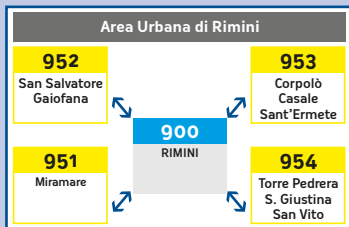

alcuni schemi delle ZONE TARIFFARIE PRINCIPALI con le relative ZONE NEUTRE aggregate, per le quali non viene computato nessun salto tariffario (cioè n° di zone uguale a 1)

Le ZONE NEUTRE non vengono normalmente conteggiate nel computo della distanza tra l'ORIGINE e la DESTINAZIONE del viaggio: l'attraversamento di una zona neutra quindi non comporta di solito alcun salto tariffario. A questa regola fanno eccezione i viaggi con ORIGINE o DESTINAZIONE fuori dall'AREA URBANA DI RIMINI (Zone 900, 951, 952, 953, 954) e che attraversano completamente la Zona di Rimini (Zona 900): per essi infatti le zone neutre di Rimini (951, 952, 953, 954) comportano al massimo un solo salto tariffario aggiuntivo.