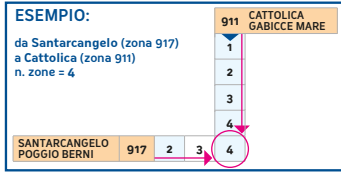

Prov.	Denominazione Zone	N°	900 RIMINI																												
			1RN	910	RICCIONE MISANO ADRIATICO																										
RN	RIMINI	900	1RN	910	RICCIONE MISANO ADRIATICO																										
RN	RICCIONE MISANO ADRIATICO	910	2	1	911	CATTOLICA GABICCE MARE																									
RN-PU	CATTOLICA GABICCE MARE	911	3	2	1	912	MORCIANO - S. CLEMENTE MONTEFIORE CONCA																								
RN	MORCIANO - S. CLEMENTE MONTEFIORE CONCA	912	3	2	2	1	913	CORIANO - OSPEDALETTO MULAZZANO																							
RN	CORIANO - OSPEDALETTO MULAZZANO	913	2	2	3	2	1	916	VILLA VERUCCHIO																						
RN	VILLA VERUCCHIO	916	2	3	4	4	3	1	917	SANTARCANGELO POGGIO BERNI																					
RN	SANTARCANGELO POGGIO BERNI	917	2	3	4	4	3	2	1	918	BELLARIA IGEA MARINA																				
RN	BELLARIA IGEA MARINA	918	2	3	4	4	3	3	2	1	951	Miramare																			
RN	Miramare	951	1RN	1	2	2	2	3	3	3	1	952	San Salvatore - Gaiofana San Lorenzo in Correggiano																		
RN	San Salvatore - Gaiofana San Lorenzo in Correggiano	952	1RN	1	2	2	1	3	3	3	1	1	953	Corpolò - Casale Sant'Ermete																	
RN	Corpolò - Casale Sant'Ermete	953	1RN	3	4	4	3	1	1	3	1	1	1	954	S. Giustina - S. Vito Torre Pedrera																
RN	S. Giustina - S. Vito Torre Pedrera	954	1RN	3	4	4	3	2	1	1	1	1	1	1	961	Misano Mare Portoverde															
RN	Misano Mare Portoverde	961	2	1	1	2	2	3	3	3	1	1	3	3	1	962	S. Giovanni in Marignano														
RN	S. Giovanni in Marignano	962	3	2	1	1	2	4	4	4	2	2	4	4	1	1	963	Misano Cella													
RN	Misano Cella	963	2	1	2	1	2	3	3	3	1	1	3	3	1	1	1	964	Gemmano												
RN	Gemmano	964	3	2	2	1	2	4	4	4	2	2	4	4	2	1	1	1	965	S.Savino Croce di Montecolombo											
RN	S.Savino Croce di Montecolombo	965	2	2	2	1	1	3	3	3	2	1	3	3	2	1	1	1	1	966	S.Andrea in Besanigo										
RN	S.Andrea in Besanigo	966	2	1	2	2	1	3	3	3	1	1	3	3	1	2	1	2	1	1											

1RN = BIGLIETTO AREA URBANA DI RIMINI

(*) Per un N° Zone = 8*, 9*, 10* (Tabella Tariffaria Zonale) vengono applicate le tariffe valide per un N° Zone = 7