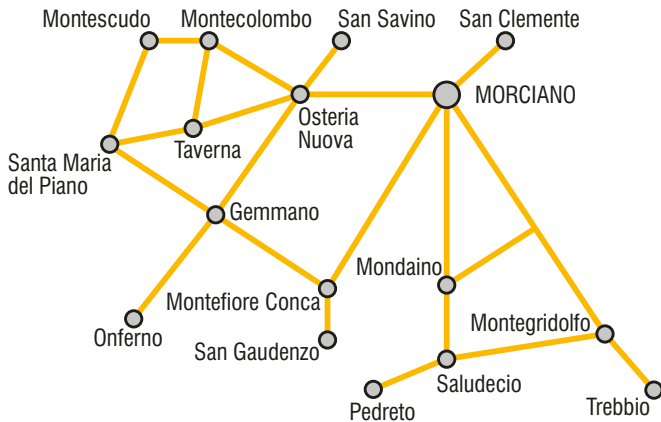

Servizio a cura di: