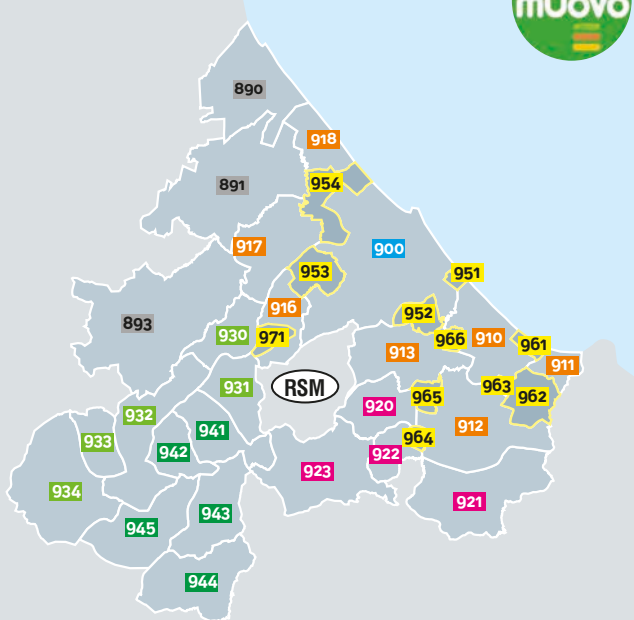

Elenco delle zone tariffarie del bacino di trasporto pubblico locale della provincia di Rimini

FASCIA COSTIERA

- 900 RIMINI
- 910 RICCIONE • MISANO ADRIATICO
- 911 CATTOLICA • GABICCE MARE
- 912 MORCIANO • SAN CLEMENTE • MONTEFIORE CONCA
- 913 CORIANO • OSPEDALETTO • MULAZZANO
- 916 VILLA VERUCCHIO
- 917 SANTARCANGELO • POGGIO BERNI
- 918 BELLARIA • IGEA MARINA

ALTA VALCONCA

- 920 MONTESCUDO • MONTECOLOMBO
- 921 SALUDECIO • MONDAINO • MONTEGRIDOLFO • TAVOLETO
- 922 ONFERNO
- 923 MERCATINO CONCA • SASSOFELTRIO • MONTEGRIMANO

VALMARECCHIA NORD

- 930 TORRIANA • MONTEBELLO
- 931 PIETRACUTA • GUALDICCIOLO
- 932 NOVADELTRIA • SECCHIANO • TALAMELLO
- 933 PERTICARA
- 934 S. AGATA FELTRIA

VALMARECCHIA SUD

- 941 SAN LEO
- 942 MAIOLO
- 943 MONTECOPIOLO • VILLAGRANDE
- 944 CARPEGNA • PIETRARUBBIA
- 945 PENNABILLI

ZONE TARIFFARIE NEUTRE

- 951 Miramare
- 952 San Salvatore • Gaiofana • San Lorenzo Correggiano
- 953 Corpòlo • Casale • Sant'Ermete
- 954 S. Giustina • San Vito • Torre Pedrera
- 961 Misano Mare • Portoverde
- 962 S. Giovanni in Marignano
- 963 Misano Cella
- 964 Gemmano
- 965 San Savino • Croce di Montecolombo
- 966 S. Andrea in Besanigo
- 971 Verucchio Alta

ZONE PROVINCIA FORLÌ-CESENA

- 890 CESENATICO • S. MAURO MARE
- 891 SAVIGNANO • S. MAURO PASCOLI
- 893 SOGLIANO • BORGHI