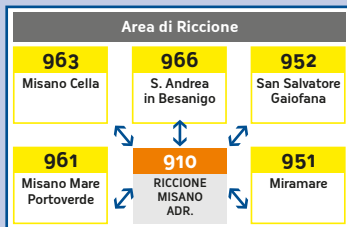

alcuni schemi delle ZONE TARIFFARIE PRINCIPALI con le relative ZONE NEUTRE aggregate, per le quali non viene computato nessun salto tariffario (cioè n° di zone uguale a 1)

Le ZONE NEUTRE non vengono normalmente conteggiate nel computo della distanza tra l'ORIGINE e la DESTINAZIONE del viaggio: l'attraversamento di una zona neutra quindi non comporta di solito alcun salto tariffario. A questa regola fanno eccezione i viaggi con ORIGINE o DESTINAZIONE fuori dall'AREA URBANA DI RIMINI (Zone 900, 951, 952, 953, 954) e che attraversano completamente la Zona di Rimini (Zona 900): per essi infatti le zone neutre di Rimini (951, 952, 953, 954) comportano al massimo un solo salto tariffario aggiuntivo.