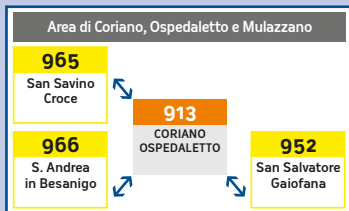

alcuni schemi delle ZONE TARIFFARIE PRINCIPALI con le relative ZONE NEUTRE aggregate, per le quali non viene computato nessun salto tariffario (cioè n° di zone uguale a 1)

Le ZONE NEUTRE non vengono normalmente conteggiate nel computo della distanza tra l'ORIGINE e la DESTINAZIONE del viaggio: l'attraversamento di una zona neutra quindi non comporta di solito alcun salto tariffario. A questa regola fanno eccezione i viaggi con ORIGINE o DESTINAZIONE fuori dall'AREA URBANA DI RIMINI (Zone 900, 951, 952, 953, 954) e che attraversano completamente la Zona di Rimini (Zona 900): per essi infatti le zone neutre di Rimini (951, 952, 953, 954) comportano al massimo un solo salto tariffario aggiuntivo.