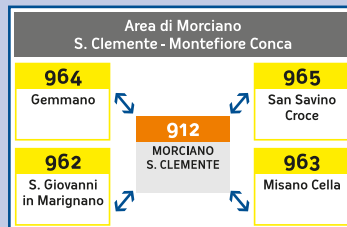

alcuni schemi delle ZONE TARIFFARIE PRINCIPALI con le relative ZONE NEUTRE aggregate, per le quali non viene computato nessun salto tariffario (cioè n° di zone uguale a 1)

Le ZONE NEUTRE non vengono normalmente conteggiate nel computo della distanza tra l'ORIGINE e la DESTINAZIONE del viaggio: l'attraversamento di una zona neutra quindi non comporta di solito alcun salto tariffario. A questa regola fanno eccezione i viaggi con ORIGINE o DESTINAZIONE fuori dall'AREA URBANA DI RIMINI (Zone 900, 951, 952, 953, 954) e che attraversano completamente la Zona di Rimini (Zona 900): per essi infatti le zone neutre di Rimini (951, 952, 953, 954) comportano al massimo un solo salto tariffario aggiuntivo.