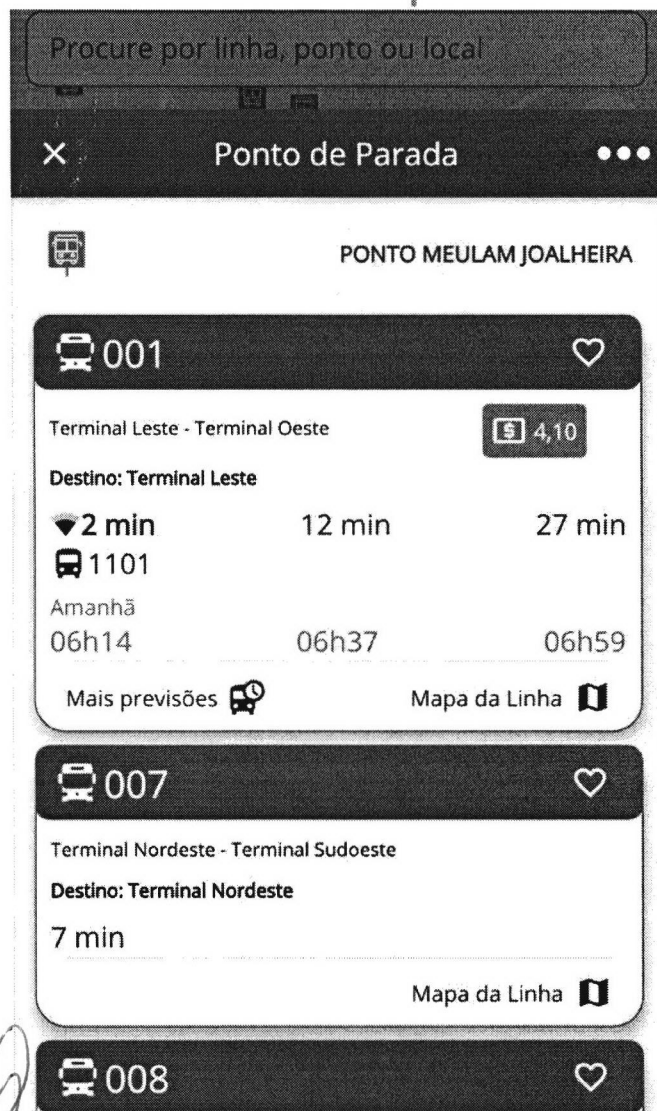

O aplicativo "Vale Sim", apresenta informações em tempo real do transporte público da cidade de Cascavel. Por meio dele é possível ter acesso a localização em mapa, dos pontos de parada e venda de créditos nas proximidades que o usuário se encontra, efetuar a consulta à grade de horários das linhas, bem como a localização em tempo real dos veículos que operam na cidade em determinada rota. Além do mais é possível fazer um planejamento de viagem entre dois pontos, considerando deslocamentos a pé e utilizando o transporte público.

Ainda o aplicativo fornece informações de interesse geral e alertas que envolvem rotas e pontos de parada, que afetem a operação normal do transporte, possibilitando ainda que o usuário favorite linhas, pontos de parada e deslocamentos planejados.

ValeSim

Mobilibus desenvolvimento e consultoria de sistemas Ltda

OBTER

Câmara Municipal de Cascavel

ESTADO DO PARANÁ

001 Terminal Leste - Terminal Oeste

003 Terminal Leste - Terminal Nordeste via UPA II

004 Terminal Leste - Terminal Nordeste via São Cristóvão

TERMINAL LESTE	38 min
PONTO DA RUA PARANAGUA COM AV. ROCHA POMBO	40 min
Rua Ipanema, 229	41 min

Clique no para ver mais detalhes.
Ou aproxime para visualizar as paradas.

Carrier 7:42 PM

- NOTÍCIAS E ALERTAS
- PONTOS DE VENDA
- ATENDIMENTO
- ACESSIBILIDADE
- COMO UTILIZAR
- COMPARTILHE