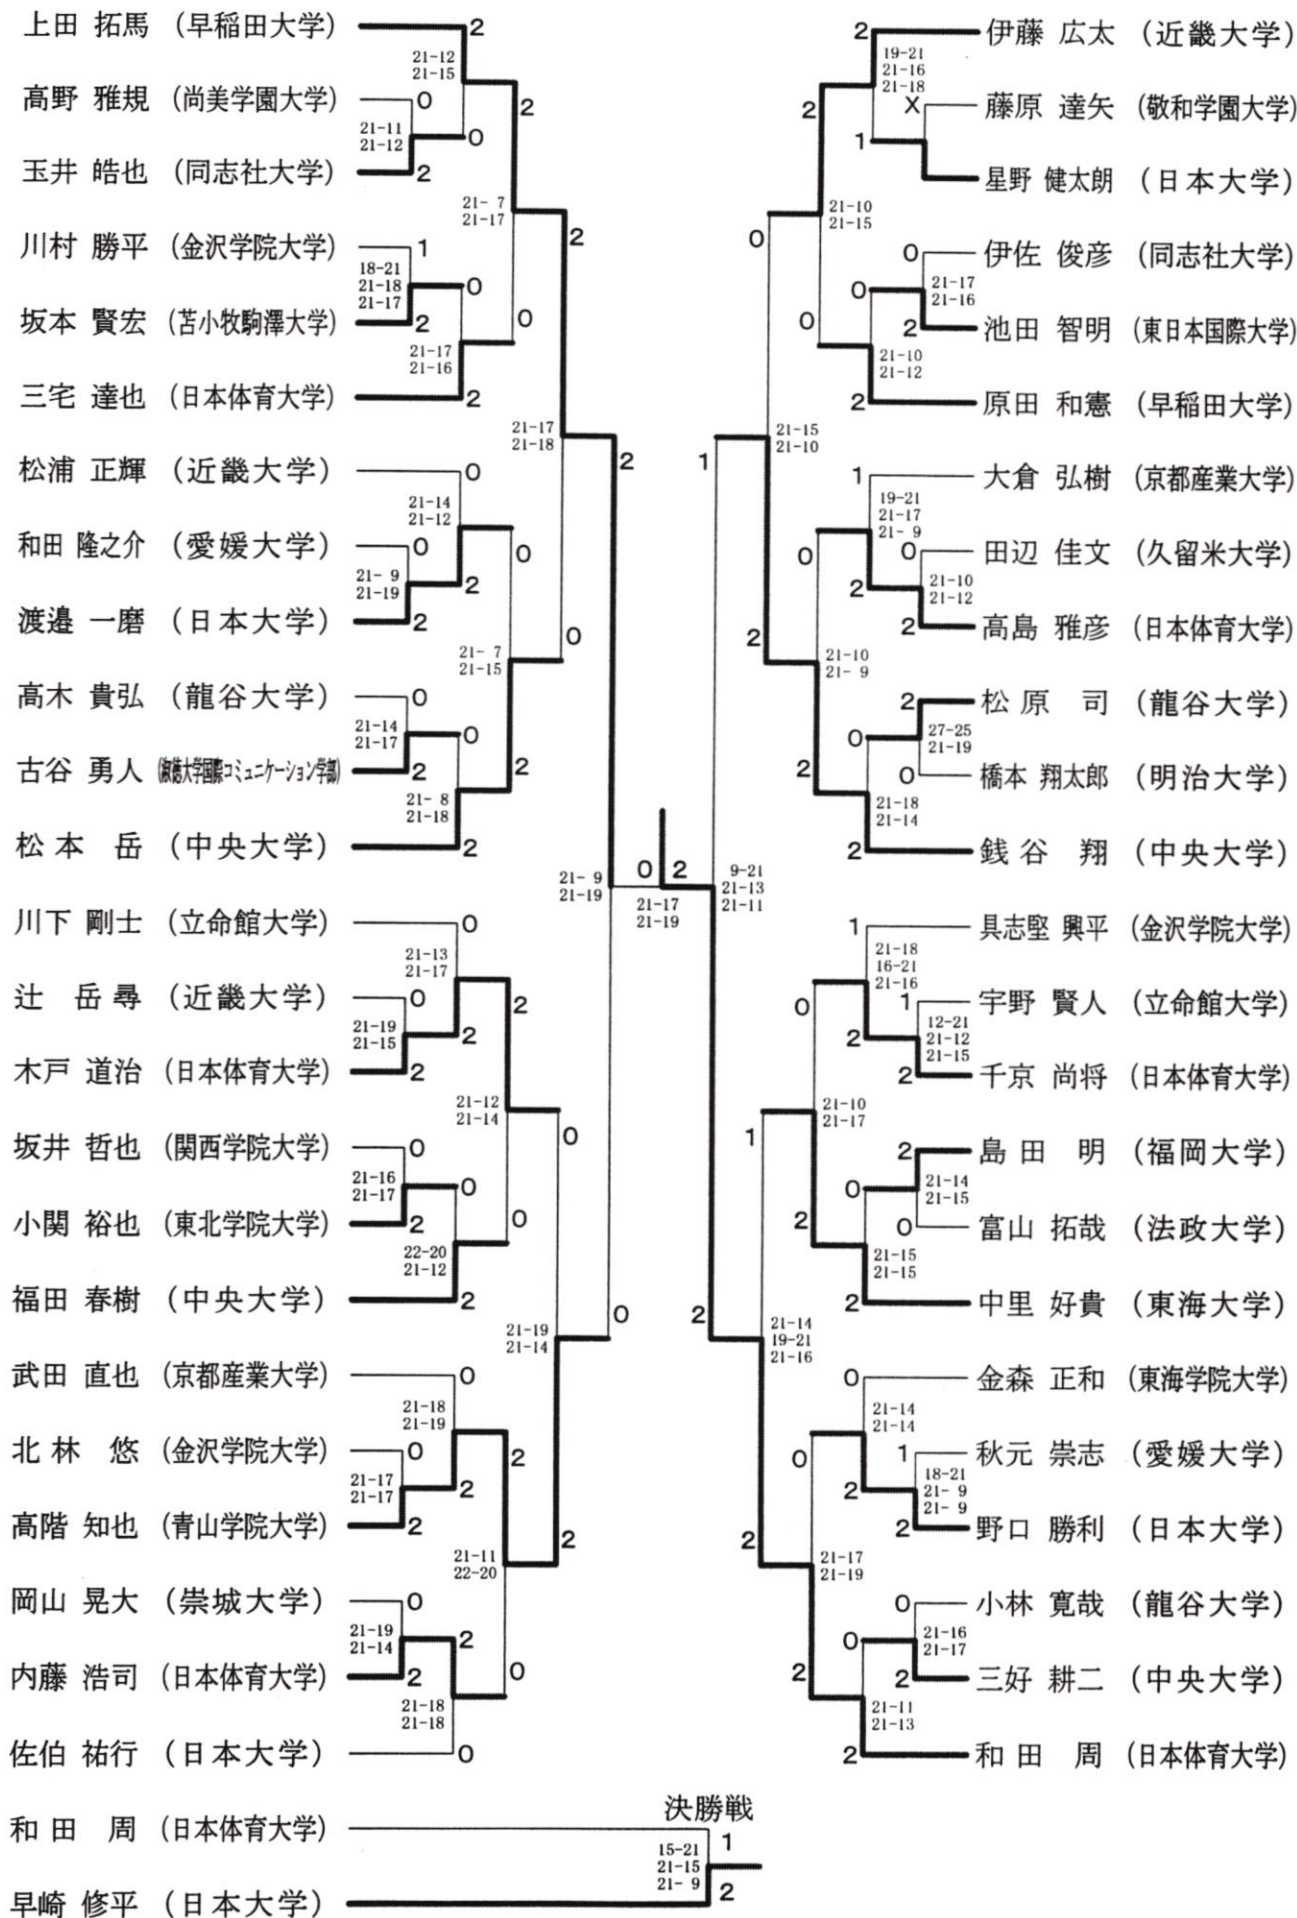

第60回全日本学生バドミントン選手権大会

平成21年10月16日-22日
滋賀県大津市・草津市

男子シングルス-1