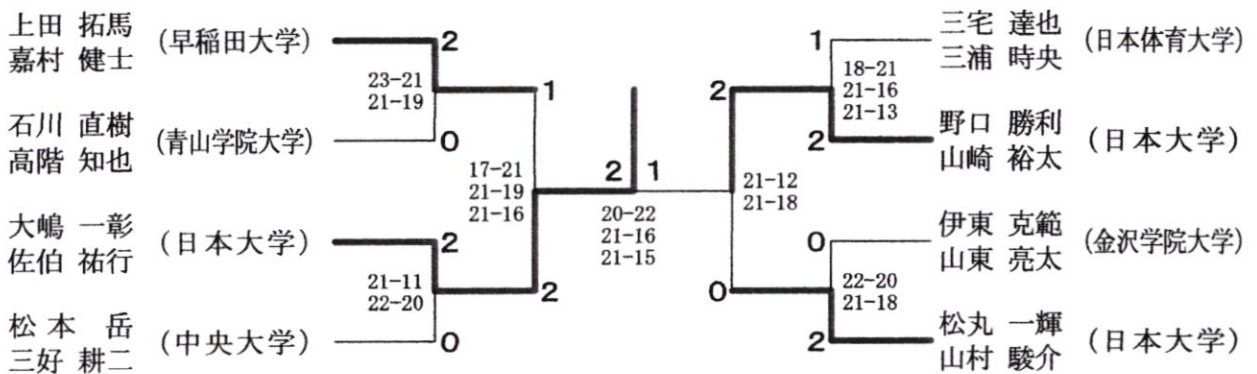

女子ダブルス-2

第60回全日本学生バドミントン選手権大会

平成21年10月16日-22日
滋賀県大津市・草津市

男子シングルス

男子ダブルス

女子シングルス

女子ダブルス