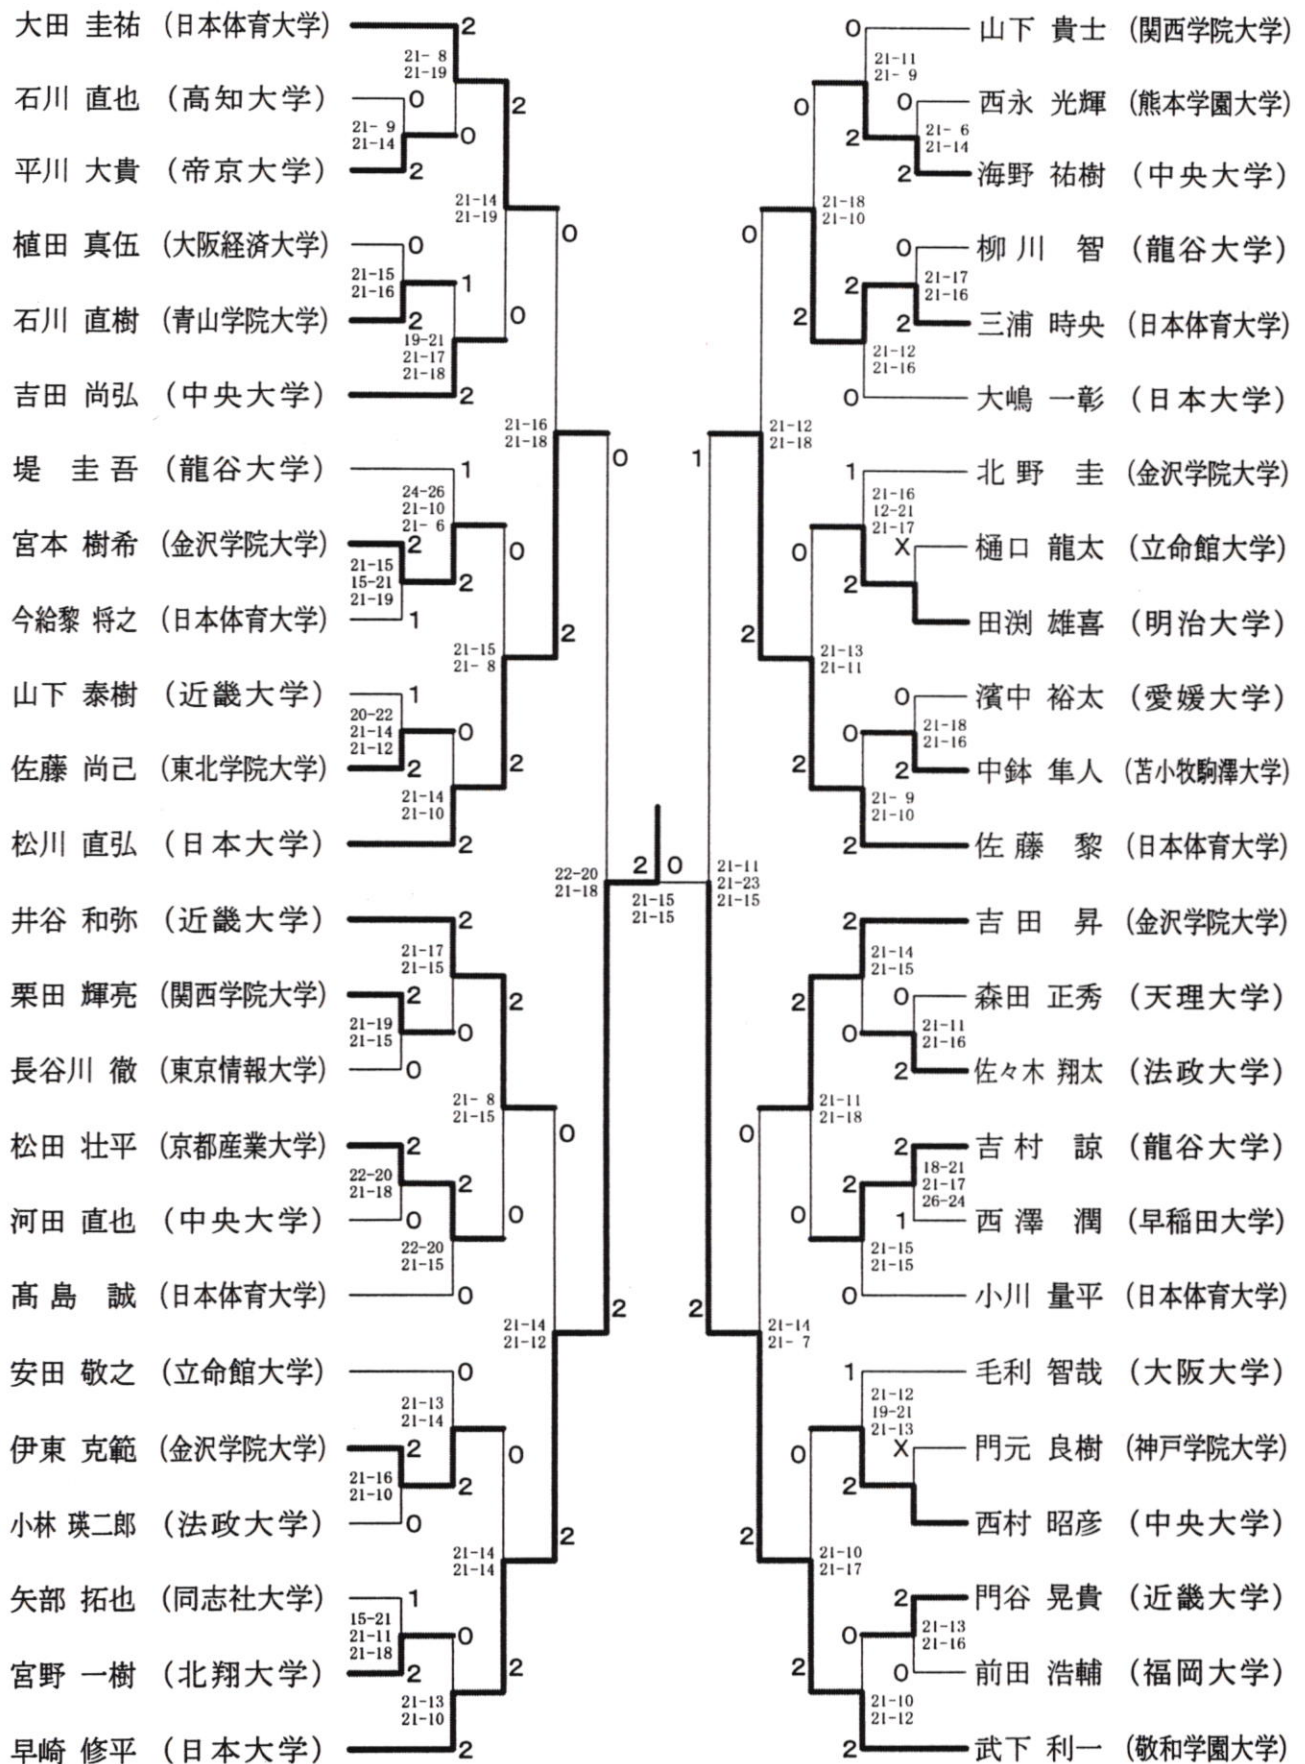

平成21年10月16日-22日
滋賀県大津市・草津市

男子シングルス-1

第60回全日本学生バドミントン選手権大会

平成21年10月16日-22日
滋賀県大津市・草津市

男子シングルス-2

第60回全日本学生バドミントン選手権大会

平成21年10月16日-22日
滋賀県大津市・草津市

男子ダブルス-1