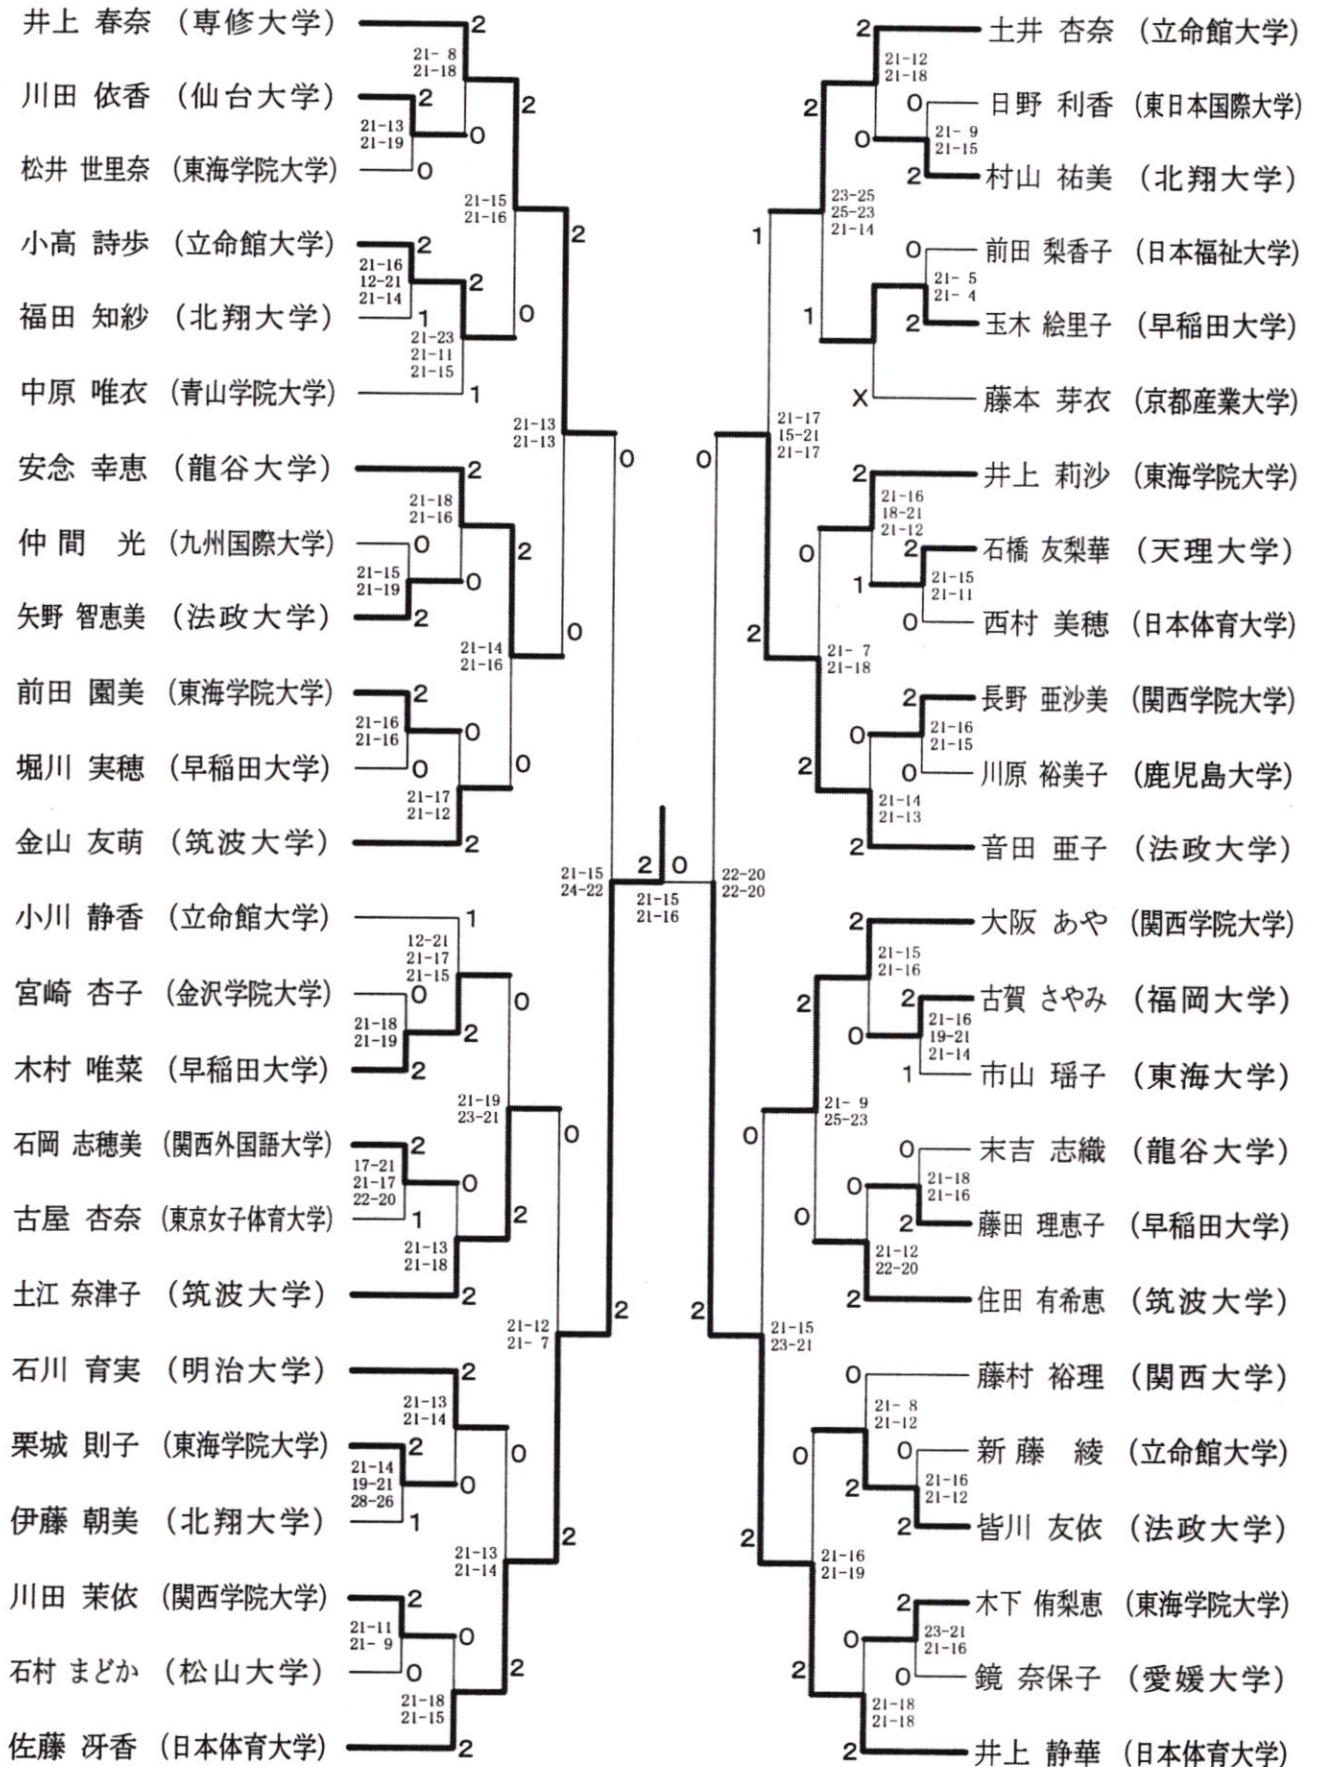

第60回全日本学生バドミントン選手権大会

平成21年10月16日-22日
滋賀県大津市・草津市

女子シングルスー2