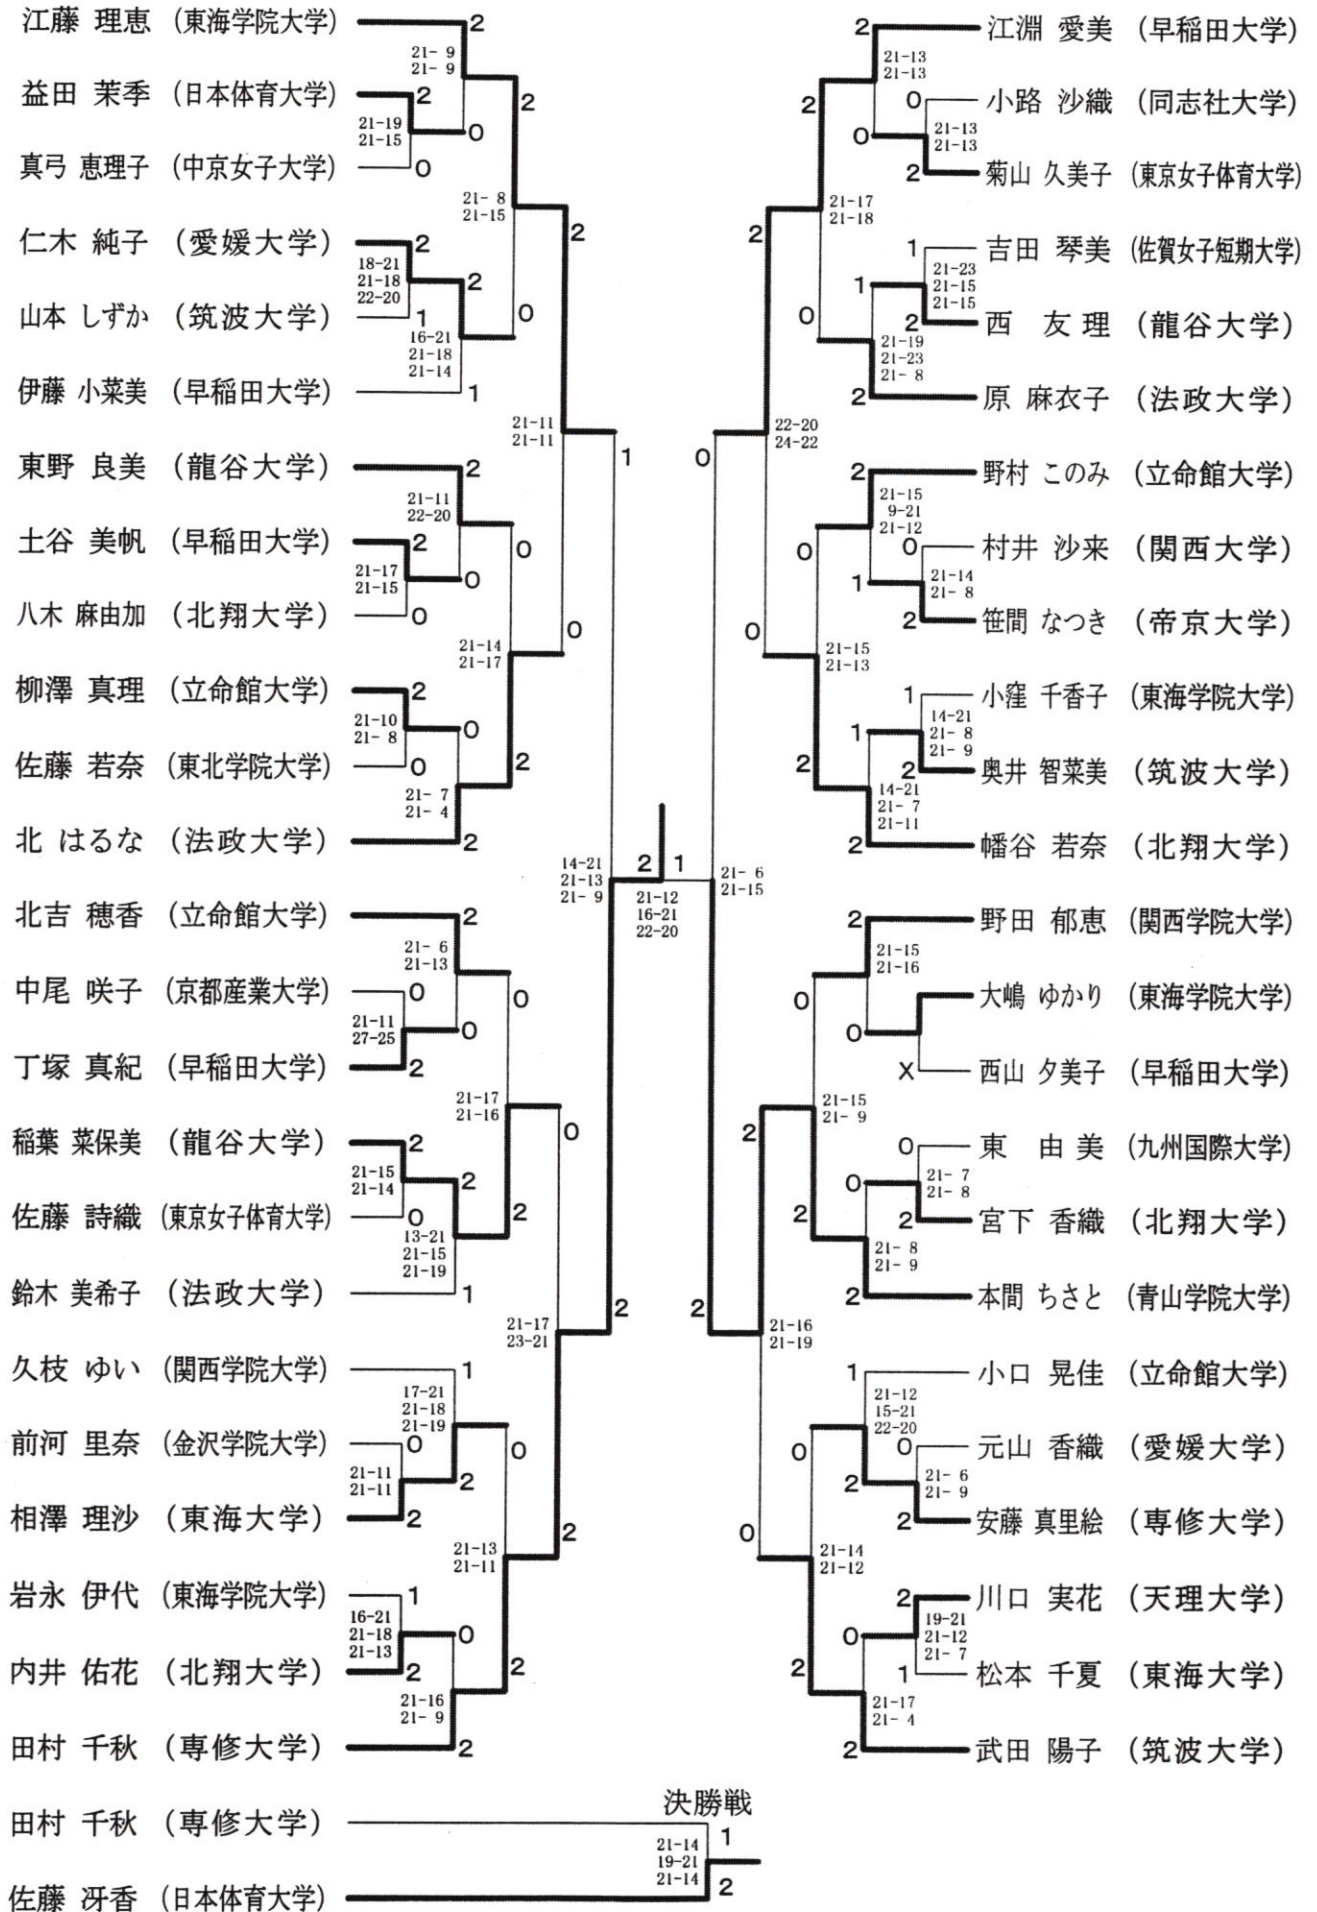

決勝戦

20-22
21-16
21-15

第60回全日本学生バドミントン選手権大会

平成21年10月16日-22日
滋賀県大津市・草津市

男子ダブルス-2

第60回全日本学生バドミントン選手権大会

平成21年10月16日-22日
滋賀県大津市・草津市

女子シングルスー1