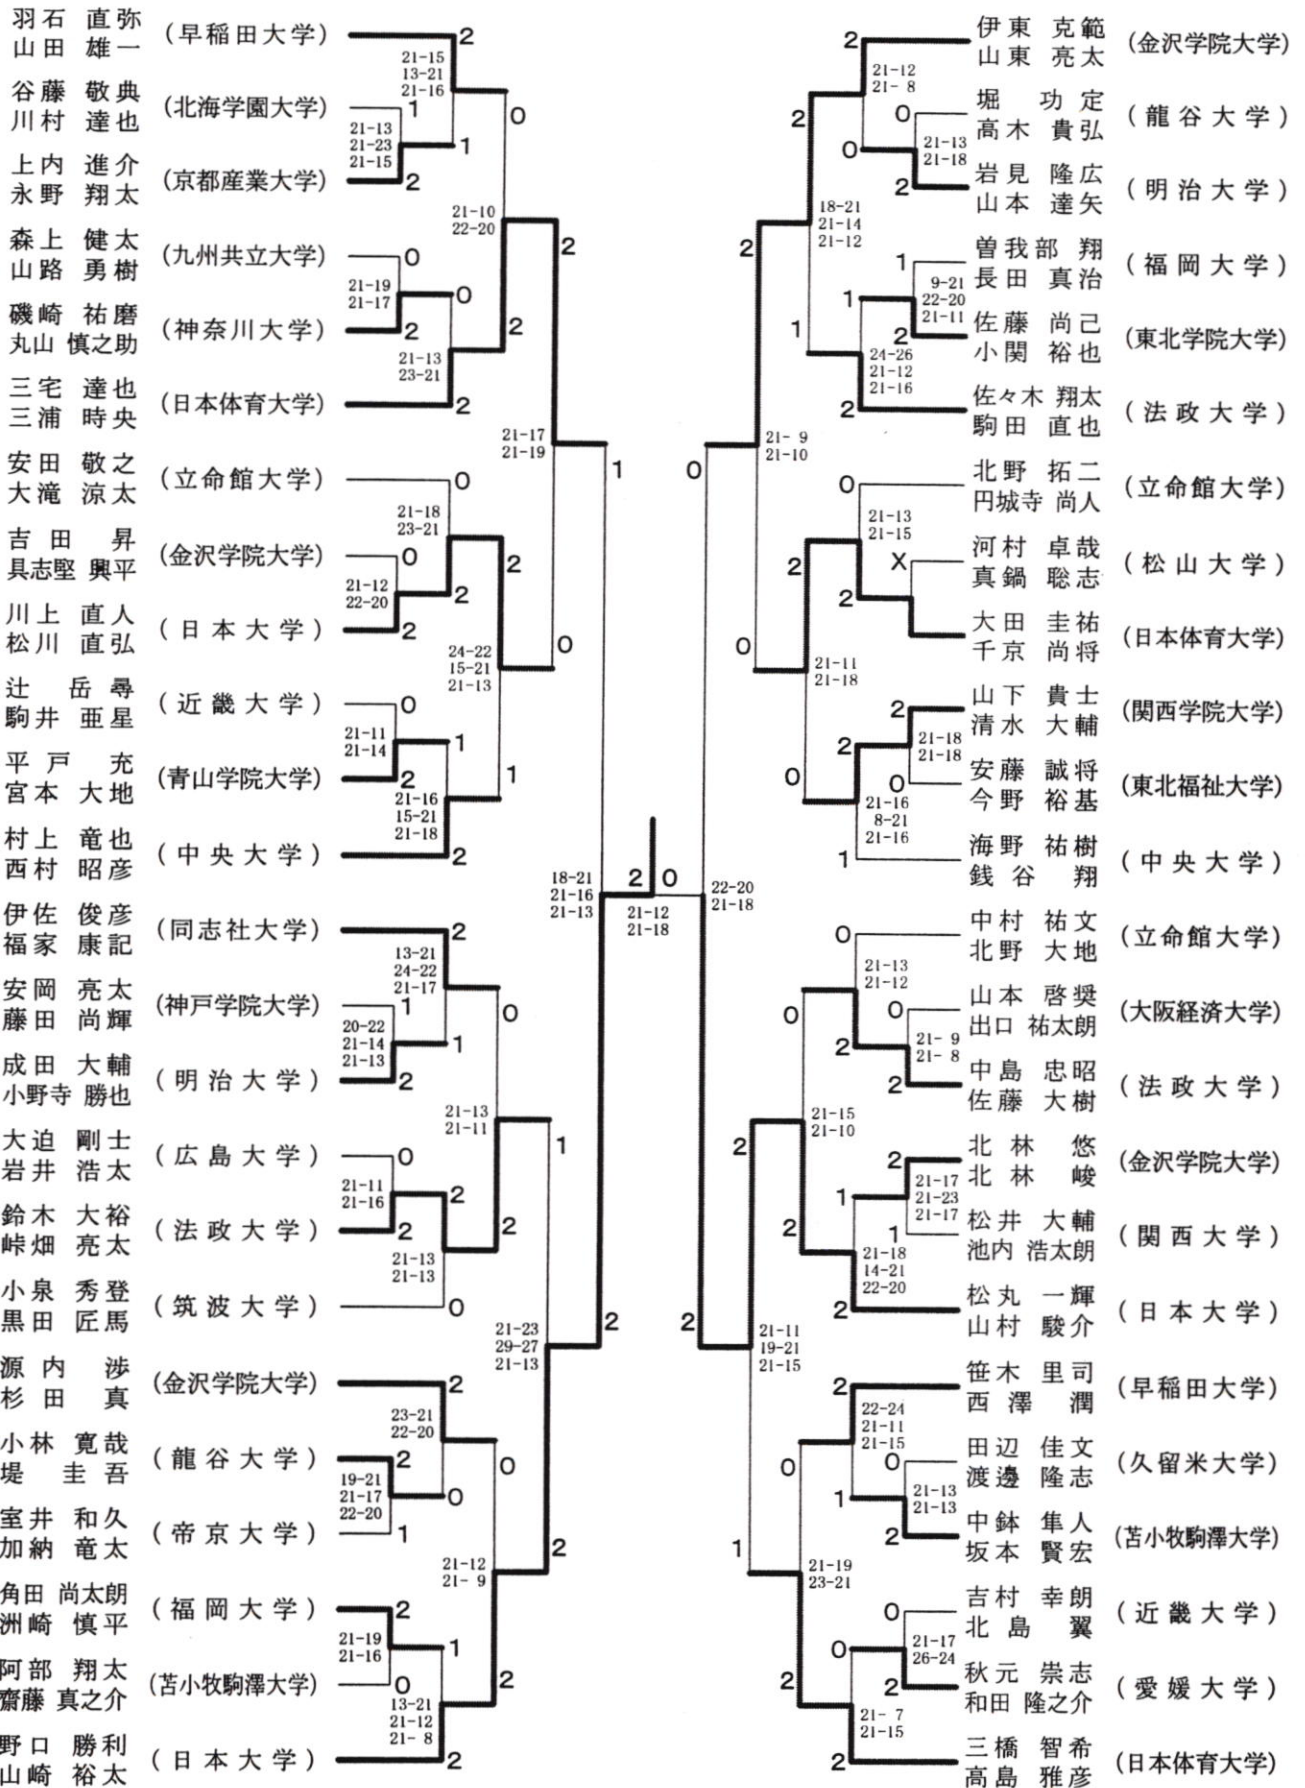

第60回全日本学生バドミントン選手権大会

平成21年10月16日-22日
滋賀県大津市・草津市

男子ダブルス-1

上田 拓馬 (早稲田大学)	2	21-16 21-14	2	大嶋 一彰 (日本大学)	2	21-17 18-21 21-14	2
嘉村 健士 (日本体育大学)	0	21-17 21-13	2	佐伯 祐行 (北海道教育大学旭川校)	2	21-18 12-21 21-10	2
中野 忠昭 (金沢学院大学)	2	21-15 16-21 22-20	2	入江 優喜 (関西大学)	1	22-20 21-18	2
野原 大輔 (関西学院大学)	2	21-19 21-16	0	中村 隆志 (静岡大学)	0	21-19 21-16	2
小池 直樹 (明治大学)	0	21-17 27-25	1	松見 勇樹 (青山学院大学)	0	21-11 21-10	2
溝口 元気 (近畿大学)	2	21-19 21-14	2	柳澤 尚 (立命館大学)	1	16-21 21-18 21-14	2
西川 夏樹 (同志社大学)	0	21-13 21-12	0	政谷 泰俊 (金沢学院大学)	0	21-15 21-14	2
堀江 智康 (松山大学)	1	21-14 14-21 21-15	2	杉浦 裕樹 (東海大学)	2	21-16 21-14	2
末松 純 (立命館大学)	0	21-17 21-7	0	藤井 亮 (甲南大学)	0	21-13 21-18	2
田渕 雄喜 (仙台大学)	0	21-15 21-23 21-15	2	新田 晃浩 (東京経済大学)	0	21-17 21-8	2
井谷 和弥 (法政大学)	2	23-21 21-19	1	石川 貴寛 (法政大学)	2	17-21 21-19 21-16	2
巽 太志 (敬和学園大学)	X	17-21 21-19 21-16	2	田垣 貴也 (立命館大学)	X		
玉井 皓也 (中京大学)	0	21-14 21-12	0	廣岡 辰徳 (長崎大学)	0	22-20 21-18	2
山中 賢志郎 (神奈川大学)	2	21-13 21-11	1	和田 力也 (東日本国際大学)	0	21-13 21-16	2
木村 龍右 (金沢学院大学)	2	21-16 22-20	0	高田 恭弘 (同志社大学)	1	21-17 17-21 21-17	2
森本 匡博 (立命館大学)	0	21-10 21-19	2	高地 恭弘 (中央大学)	2	18-21 21-18 21-15	2
佐藤 弘武 (日本体育大学)	2	21-10 21-19	2	椎名 竜二 (法政大学)	1	12-21 21-16 21-17	2
佐々 泰知 (龍谷大学)	1	25-27 21-18 21-19	1	日下部 友哉 (福岡大学)	0	23-25 21-13 21-17	2
宇野 賢人 (福岡大学)	1	23-21 15-21 21-16	2	福岡 輝 (金沢大学)	2	21-18 21-17	2
平池 淳希 (日本大学)	2	21-18 17-21 21-14	2	田所 佑也 (早稲田大学)	2	21-15 21-19	2
菊池 朗史 (東海学院大学)	0	21-15 17-21 21-14	2	長尾 耀 (大阪経済大学)	0	21-16 21-16	2
佐々木 裕介 (帝京大学)	2	21-15 21-19	2	三枝 伸和 (帝京大学)	2	21-15 21-15	2
米本 優樹 (青山学院大学)	2	21-9 21-14	2	鳥海 勇太 (日本体育大学)	2	21-15 21-15	2
小林 瑛二郎 (日本体育大学)	2			小松崎 佑也 (日本体育大学)	2		
武下 利一 (日本大学)	X			滝内 亮 (日本体育大学)	2		
藤原 達矢 (日本大学)	2			川下 剛士 (日本体育大学)	2		
浅野 新也 (日本大学)	2			樋口 龍太 (日本体育大学)	2		
村松 将豪 (日本大学)	2			益山 広基 (日本体育大学)	2		
星野 敬嗣 (日本大学)	2			寺師 駿 (日本体育大学)	2		
松島 圭祐 (日本大学)	2			池田 智明 (日本体育大学)	2		
奥山 公浩 (日本大学)	2			池田 裕太 (日本体育大学)	2		
堂谷 内剛 (日本大学)	2			定清 大祐 (日本体育大学)	2		
平野 晃一 (日本大学)	2			矢部 拓也 (日本体育大学)	2		
土居 寛人 (日本大学)	2			松本 岳 (日本体育大学)	2		
林 純司 (日本大学)	2			三好 耕二 (日本体育大学)	2		
小川 量平 (日本大学)	2			竹内 雅明 (日本体育大学)	2		
柳川 智 (日本大学)	2			富山 拓哉 (日本体育大学)	2		
松原 司 (日本大学)	2			前田 浩輔 (日本体育大学)	2		
島田 明 (日本大学)	2			木戸 啓登 (日本体育大学)	2		
古賀 友朗 (日本大学)	2			愛宕 祐樹 (日本体育大学)	2		
松井 夏希 (日本大学)	2			関 真彦 (日本体育大学)	2		
菅澤 伸哉 (日本大学)	2			松浦 翔 (日本体育大学)	2		
今村 昌平 (日本大学)	2			佐々木 啓 (日本体育大学)	2		
金森 正和 (日本大学)	2			小玉 佳史 (日本体育大学)	2		
田崎 真資 (日本大学)	2			岩崎 正洋 (日本体育大学)	2		
平川 大貴 (日本大学)	2			山崎 高広 (日本体育大学)	2		
石川 直樹 (日本大学)	2			神戸 貴也 (日本体育大学)	2		
高階 知也 (日本大学)	2			和田 周 (日本体育大学)	2		
大嶋 一彰 (日本大学)	2			佐藤 黎 (日本体育大学)	2		
佐伯 祐行 (日本大学)	2						
野口 勝利 (日本大学)	1						
山崎 裕太 (日本大学)	1						

決勝戦

20-22
21-16
21-15

第60回全日本学生バドミントン選手権大会

平成21年10月16日-22日
滋賀県大津市・草津市

男子ダブルス-2