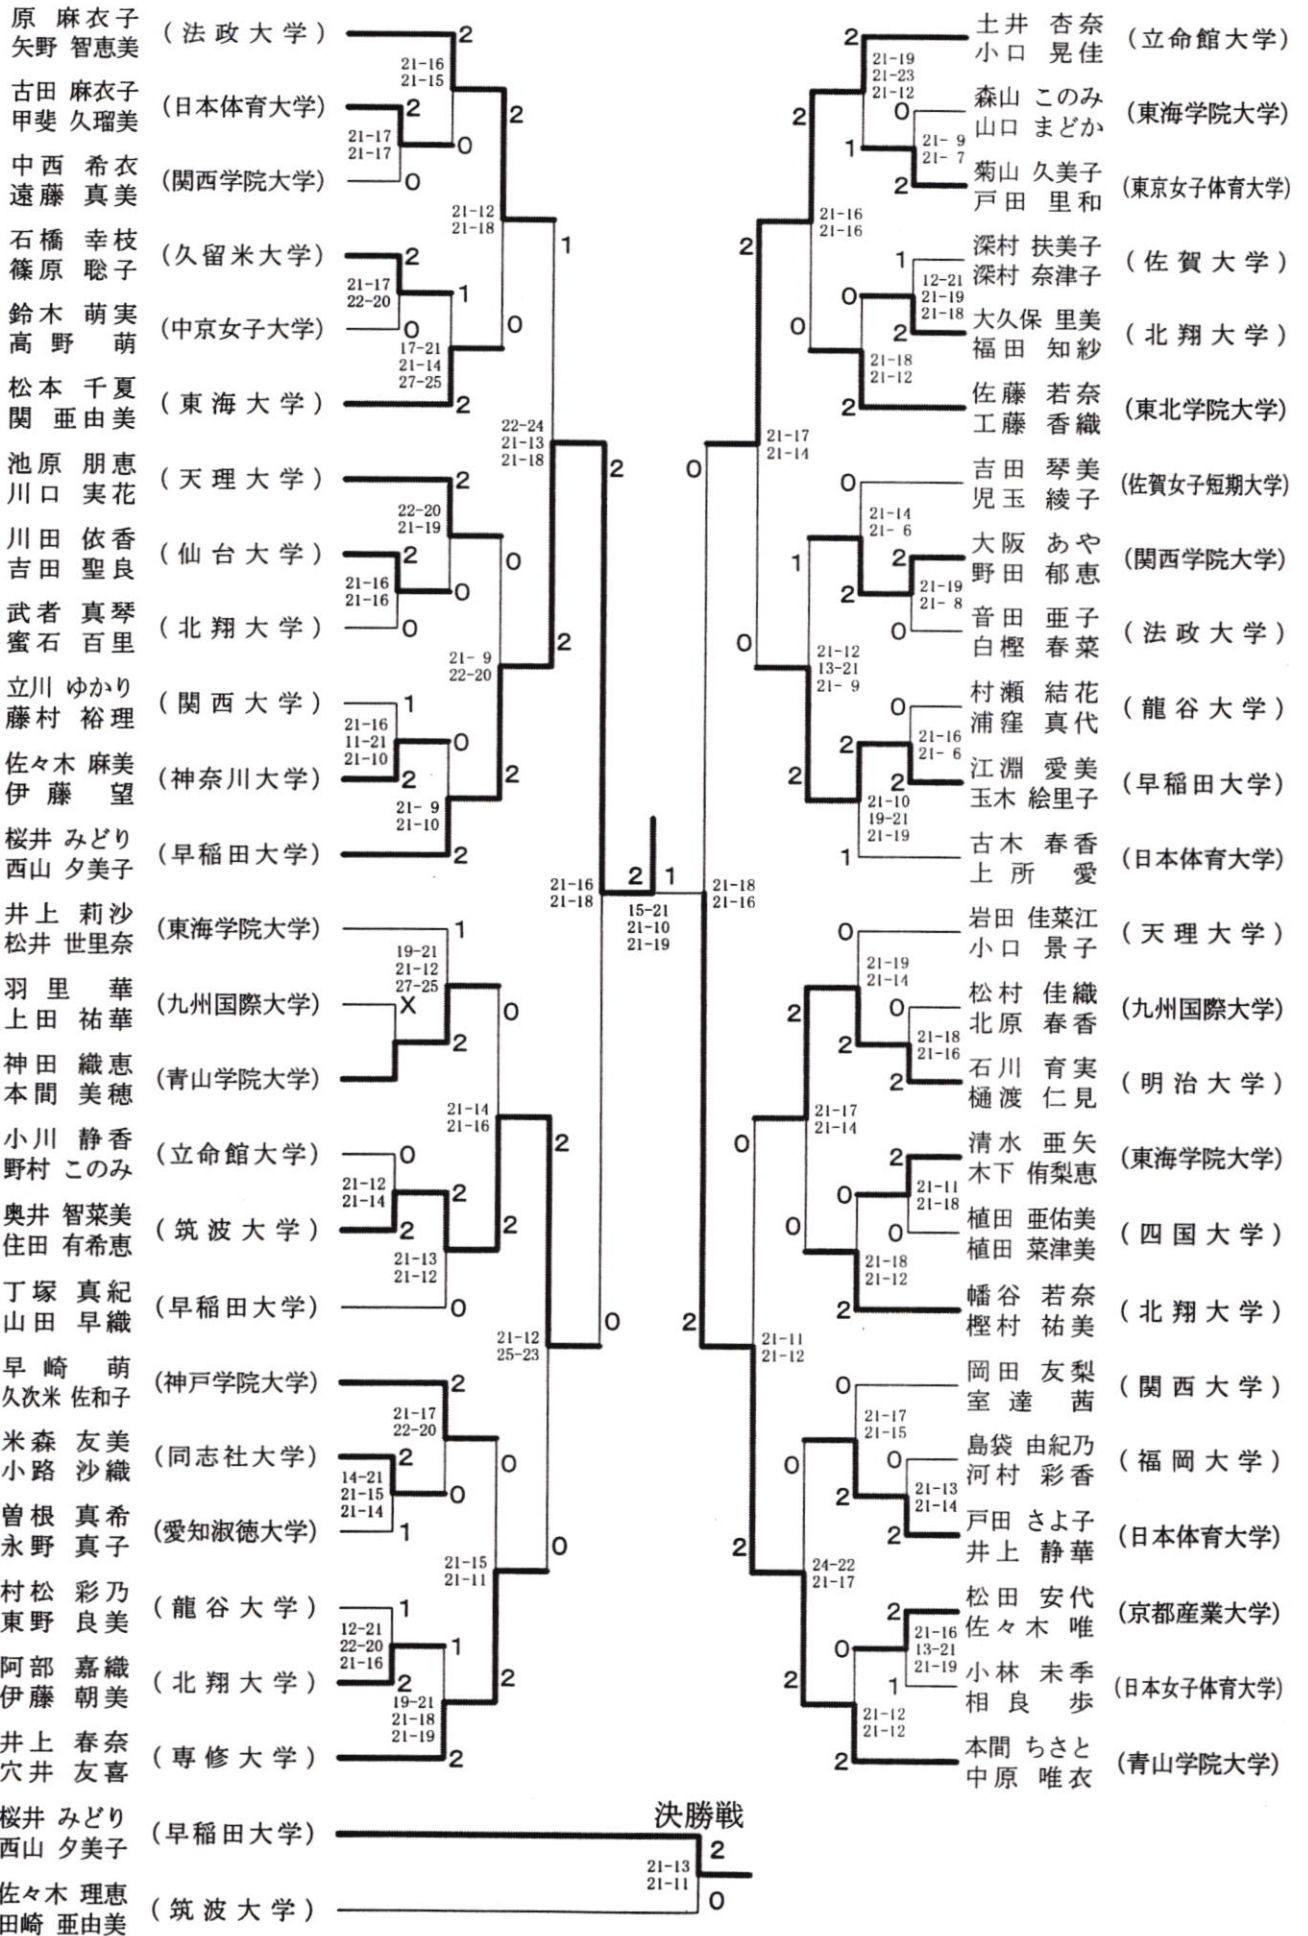

第60回全日本学生バドミントン選手権大会

平成21年10月16日-22日
滋賀県大津市・草津市

女子シングルスー2

第60回全日本学生バドミントン選手権大会

平成21年10月16日～22日
滋賀県大津市・草津市

女子ダブルスー1

第60回全日本学生バドミントン選手権大会

平成21年10月16日-22日
滋賀県大津市・草津市