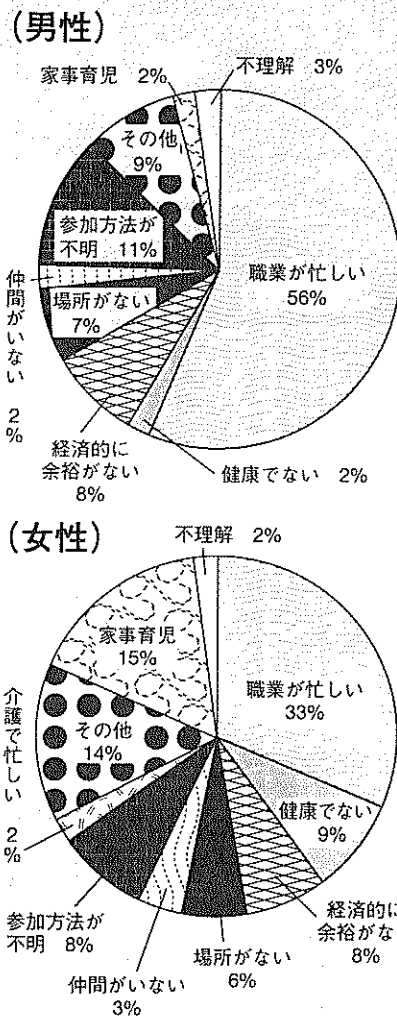

ごみ収集方法を一部変更

説明会を区・自治会ごとに

平成10年度から実施する分別収集方式 (■は変更分)

区分	収集方法	収集回数	ごみの分類	主な内容
すごみ	定期収集	週2回	燃やすごみ	生ごみ、草花、紙くず、靴、皮革製品、(プラスチック類は埋立ごみ)
カンビン	定期収集	月1回	空きカン類	スチール缶、アルミ缶のみ
ビン	定期収集	月1回	空きビン類	飲料用、食品用のビン類のみ
ごみ	定期収集	月1回	埋立ごみ	植木鉢、陶器類、傘、ガラス類、ホーロー製品、蛍光灯、化粧ビン、小型家電製品など
ごみ	定期収集	月1回	空きカン類以外の金属類	ナベ、ヤカンなどの小型金属類など
ごみ	定期収集	月1回	プラスチック類	発泡スチロール、プラスチック容器など
ごみ	申込制による定期収集	月1回	粗大ごみ	布団、カーペット、自転車、家具、テレビ、冷蔵庫などの大型家電製品など
電池	定期収集	年6回	乾電池	乾電池(バッテリーは除く)
紙パック	公民館などでの拠点回収	月1回	飲料用紙パック	飲料用でアルミコーティングされていない紙パック
トレイ	公民館などでの拠点回収	月1回	食品トレイ	食品用トレイ
ペットボトル	定期収集	月1回	ペットボトル	飲料用またはしょう油などのペットボトル(9月までは燃やすごみで収集、10月からペットボトルの日を設定)

市は、平成8年度に「ごみ処理基本計画」を定め、ごみ処理基本計画は、ごみ処理基本計画「分別収集」を定めました。

ごみ処理基本計画は、ごみ処理基本計画「分別収集」を定めました。

ごみ処理基本計画は、ごみ処理基本計画「分別収集」を定めました。

社会活動に参加できない理由

男女の自立を促進し、男と答えています。参加できない理由として、男性の6割強の人が仕事で忙しいと答え、女性の2割強の人が家事育児が大変と答え、健康でない・経済的に余裕がないという人がそれぞれ1割強です。特に学習をしていない年代として目立つのが、男性は35〜44歳、女性は25〜34歳でした。この時期は仕事や子育てに忙しい時期だといわれています。