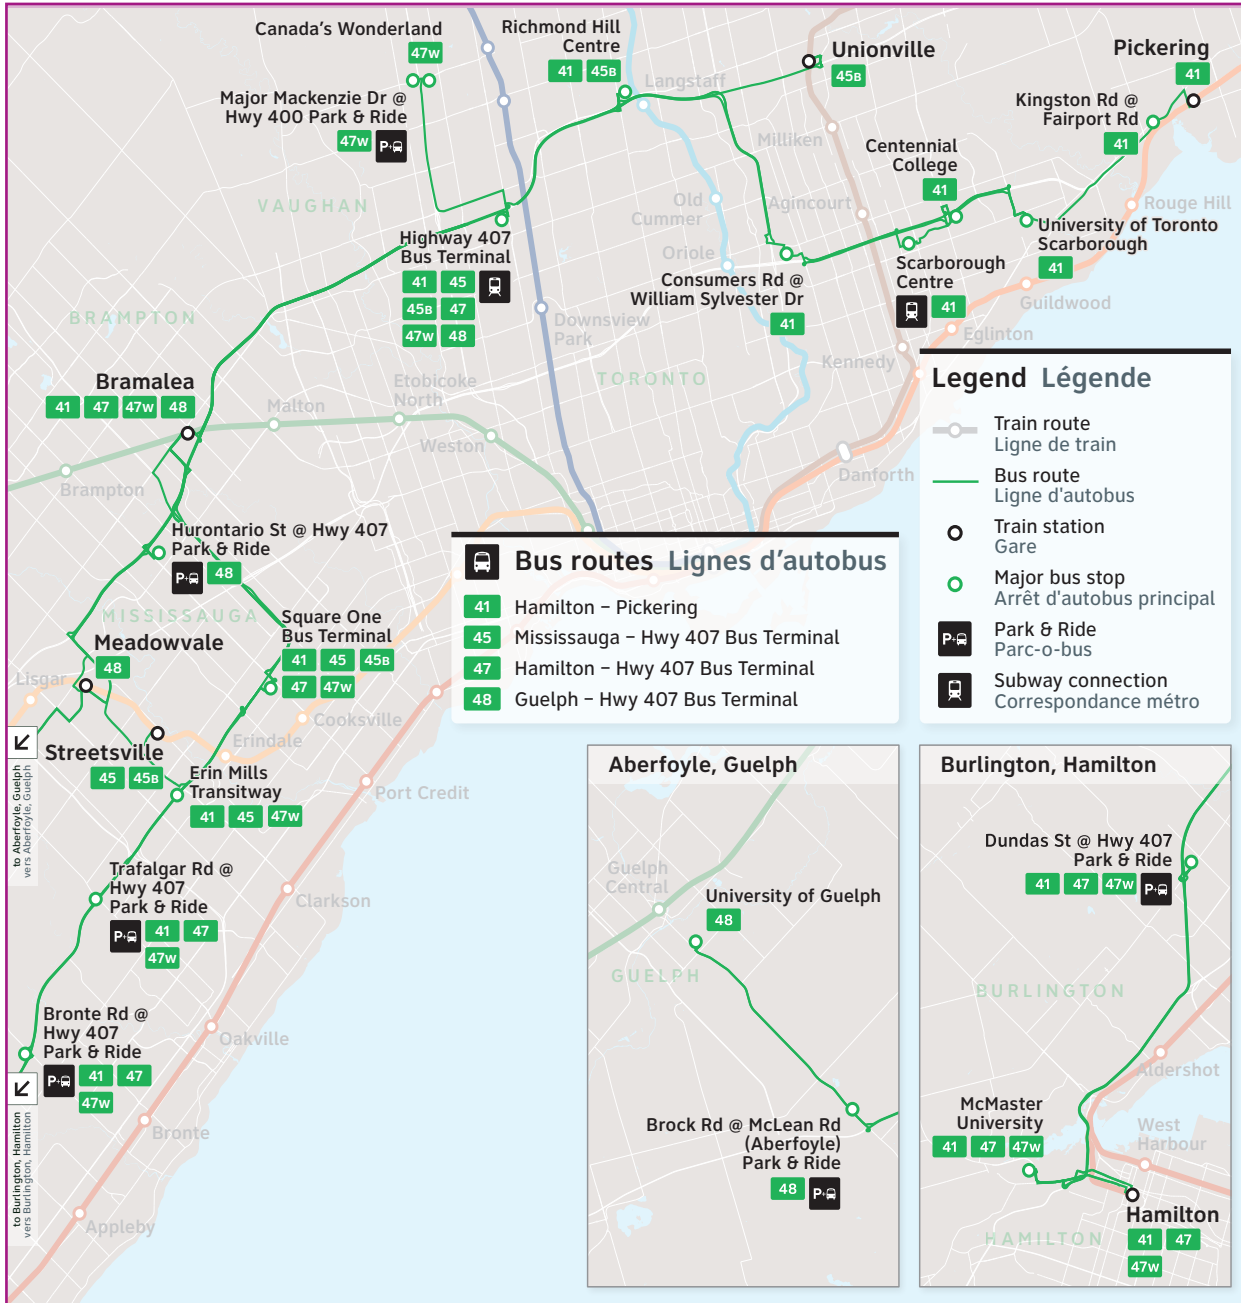

41-45-47-48

Route number
Numéro du trajet

Hamilton/Pickering

CONTACT US

1-888-438-6646
416-869-3200
TTY/ATS:
1-800-387-3652

gotransit.com/schedules

@GOtransitBus

See Something?
Say Something.
24/7 Transit Safety Dispatch:
1-877-297-0642

Le port d'un masque est obligatoire lors de vos trajets sur GO Transit. Protégeons notre santé les uns les autres.

Hamilton/ Pickering

GO Bus Schedule/
Horaire des autobus GO

41 45 47 48

- Hamilton
- Burlington
- Oakville
- Mississauga
- Brampton
- Vaughan
- Richmond Hill
- Markham
- Scarborough
- Pickering

Daily / Quotidiennement

Includes GO Bus routes 41, 45, 47, 48 / Inclut les trajets 41, 45, 47, 48 d'autobus GO

Effective / À partir de:

25 JUNE / **2022**
JUN /

How to read our schedules

Step 1

Find the station or terminal you are departing from. Stops are listed across the top in the order they are served.

3

Notes

Pour consulter les horaires les plus récents et les mises à jour, veuillez visiter gotransit.com/schedules.

Monday to Friday (except holidays)
Du lundi au vendredi (sauf les jours fériés)

EASTBOUND / EN DIRECTION EST