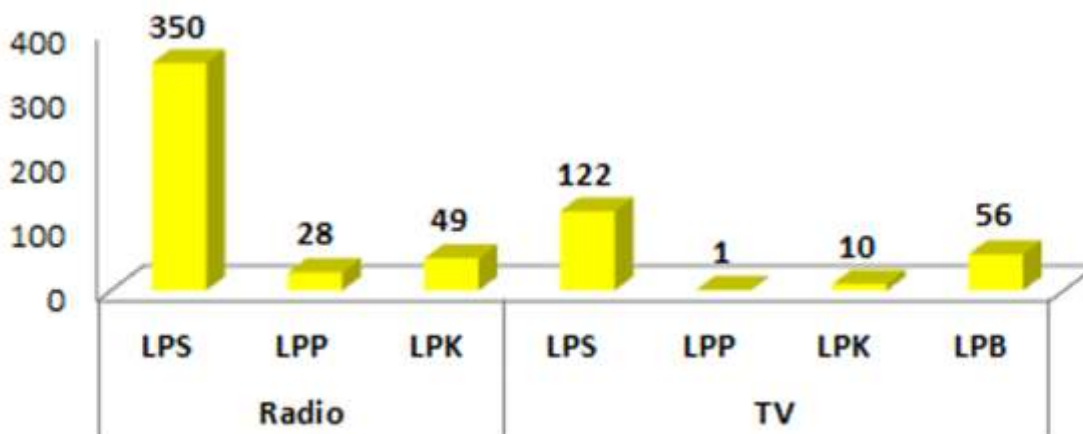

B. Pra Forum Rapat Bersama

Data lembaga penyiaran yang telah mengikuti Pra Forum Rapat Bersama (Pra FRB) Bulan **Januari sampai dengan September 2012** adalah sebanyak 616 lembaga yang terdiri dari:

- Jasa Penyiaran Radio **427** lembaga:
  1. LPP :28
  2. LPS :350
  3. LPK :49

- Jasa Penyiaran Televisi **189** lembaga:
  1. LPP :1
  2. LPS :122
  3. LPK :10
  4. LPB :56

Jumlah LP yang Telah Mengikuti Pra FRB periode Januari - September 2012