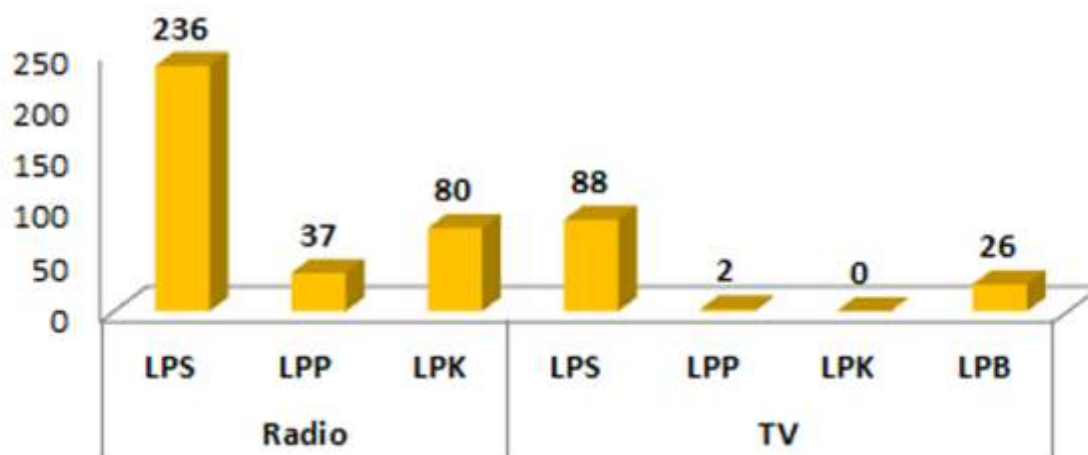

C. Forum Rapat Bersama

Data lembaga penyiaran yang telah mengikuti Forum Rapat Bersama (FRB) pada bulan **Januari sampai dengan September 2012** sebanyak **469** lembaga yang terdiri dari:

- Jasa Penyiaran Radio **353** lembaga:
  1. LPP :37
  2. LPS :236
  3. LPK :80

- Jasa Penyiaran Televisi **116** lembaga:
  1. LPP :2
  2. LPS :88
  3. LPK :0
  4. LPB :26

Jumlah LP yang Telah Mengikuti FRB periode Januari - September 2012