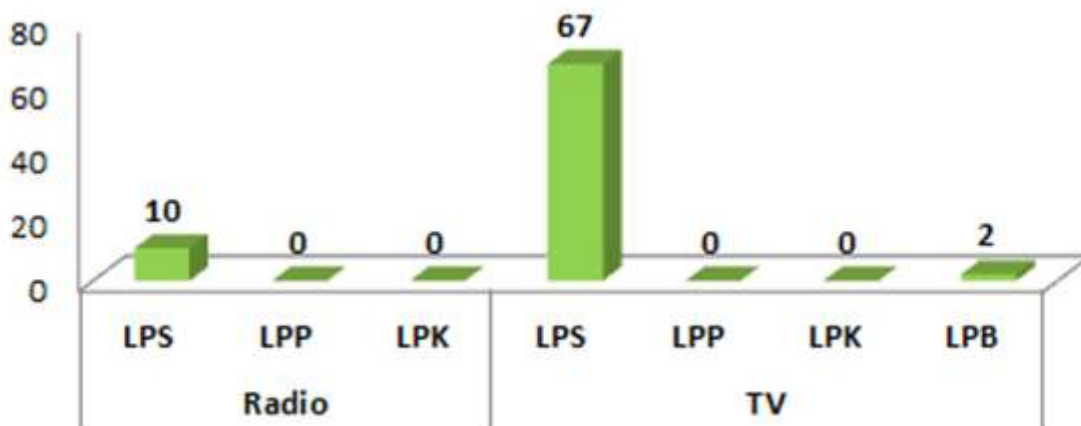

G. IPP Existing

Data lembaga penyiaran yang telah memperoleh IPP Existing pada bulan **Januari sampai dengan September 2012** sebanyak **79** lembaga yang terdiri dari:

- Jasa Penyiaran Radio **10** IPP:
  1. LPP :0
  2. LPS :10
  3. LPK :0

- Jasa Penyiaran Televisi **39** IPP:
  1. LPP :0
  2. LPS :67
  3. LPK :0
  4. LPB :2

Jumlah LP yang Telah Memperoleh IPP Existing periode Januari - September 2012