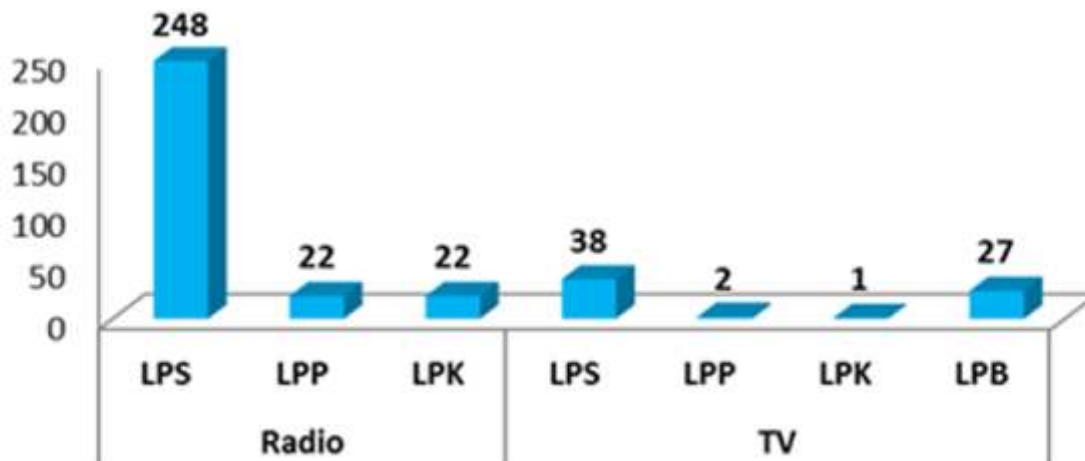

A. Rekomendasi Kelayakan

Data lembaga penyiaran yang telah memperoleh Rekomendasi Kelayakan (RK) pada bulan **Januari s/d September 2012** sebanyak **360** lembaga yang terdiri dari:

- Jasa Penyiaran Radio **292** RK:
  1. LPP :22
  2. LPS :248
  3. LPK :22
  4. LPB :0

- Jasa Penyiaran Televisi **68** RK:
  1. LPP :2
  2. LPS :38
  3. LPK :1
  4. LPB :27

Jumlah LP yang Telah Memperoleh RK periode Januari - September 2012