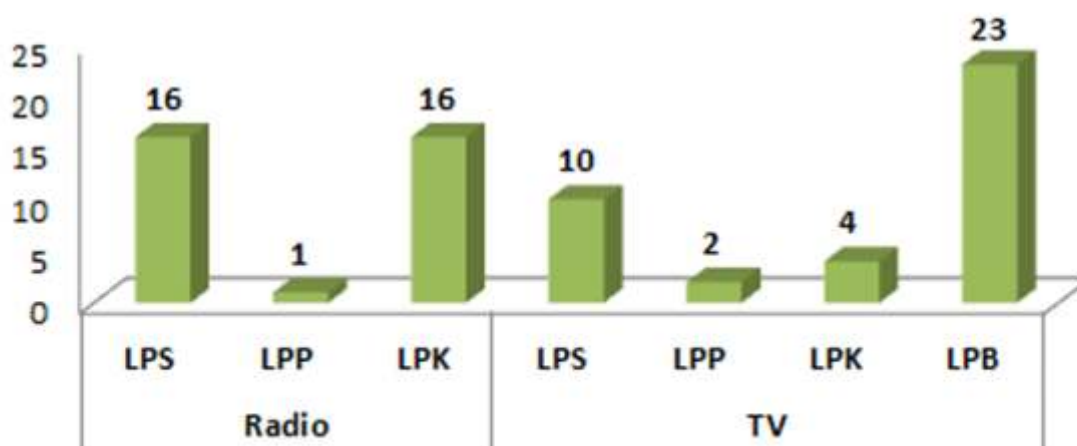

D. IPP Prinsip

Data lembaga penyiaran yang telah memperoleh IPP Prinsip pada bulan **Januari sampai dengan September 2012** sebanyak **72** lembaga yang terdiri dari:

- Jasa Penyiaran Radio **33** IPP:
  1. LPP : 1
  2. LPS : 16
  3. LPK : 16

- Jasa Penyiaran Televisi **39** IPP:
  1. LPP : 2
  2. LPS : 10
  3. LPK : 4
  4. LPB : 23

Jumlah LP yang Telah Memperoleh IPP Prinsip periode Januari - September 2012