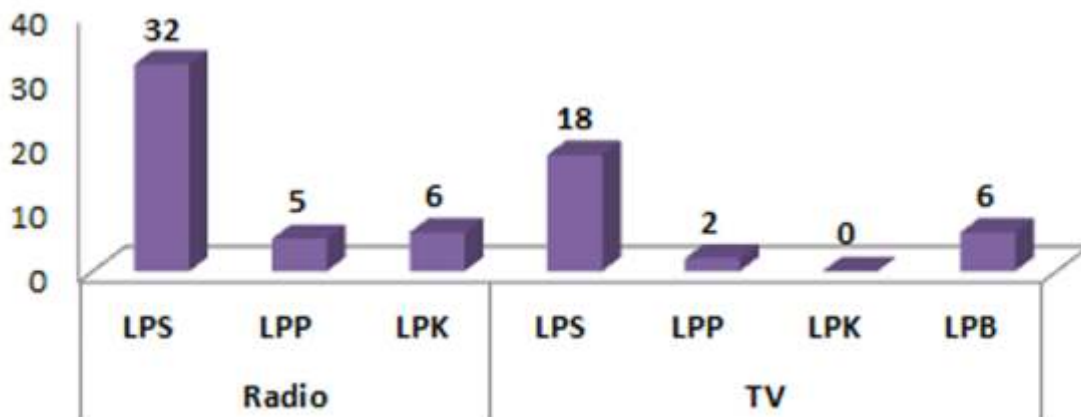

E. Evaluasi dan Uji Coba Siaran

Data lembaga penyiaran yang telah menjalani EUCS pada bulan **Januari sampai dengan September 2012** sebanyak **69** lembaga yang terdiri dari:

§ Jasa Penyiaran Radio **43** IPP:

1. LPP :5
2. LPS :32
3. LPK :6

§ Jasa Penyiaran Televisi **26** IPP:

1. LPP :2
2. LPS :18
3. LPK :0
4. LPB :6

Jumlah LP yang Telah Mengikuti EUCS periode Januari - September 2012