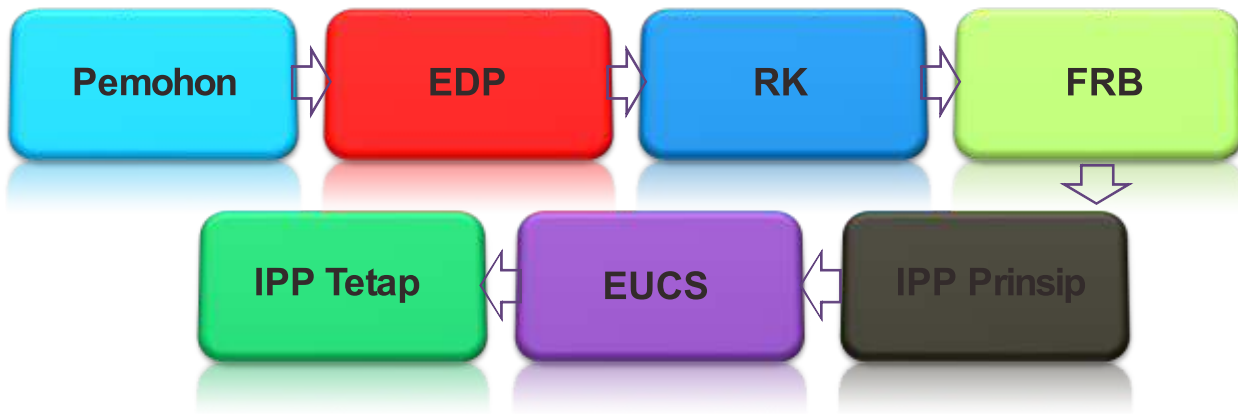

# LAPORAN REKAPITULASI DATA DAN PROSES PERIZINAN KPI PUSAT

**JANUARI - SEPTEMBER 2012**

**2012**

# Pendahuluan

Laporan rekapitulasi data dan prose perizinan penyiaran ini berisi data dan informasi yang berdasarkan tahapan proses perizinan yang sudah dilewati lembaga penyiaran. Tahapan-tahapan tersebut sesuai dengan aturan di dalam Undang-undang Nomor 32 Tahun 2002 tentang Penyiaran dan Peraturan Menteri Komunikasi dan Informatika (Kemenkominfo) Republik Indonesia Nomor: 28/P/M.KOMINFO/9/2008 tentang Tata Cara dan Persyaratan Perizinan Penyelenggaraan Penyiaran. Secara singkat, proses tersebut digambarkan dalam bagan berikut:

Pendataan perizinan yang dilakukan oleh administrasi KPI Pusat pada bulan Januari hingga September 2012 berdasarkan data yang masuk dan kegiatan-kegiatan yang ada diperizinan adalah mendata Rekomendasi Kelayakan (RK), Pra Forum Rapat Bersama (Pra FRB), Forum Rapat Bersama (FRB), Evaluasi Uji Coba Siaran (EUCS) dan Izin Penyelenggaraan Penyiaran (IPP) yang telah diterima oleh KPI Pusat dari Kementerian KOMINFO, yang terdiri dari IPP Prinsip, IPP Tetap dan IPP Penyesuaian (*Existing*). Sementara data Permohonan dan EDP masih dihimpun oleh masing-masing KPI Daerah.