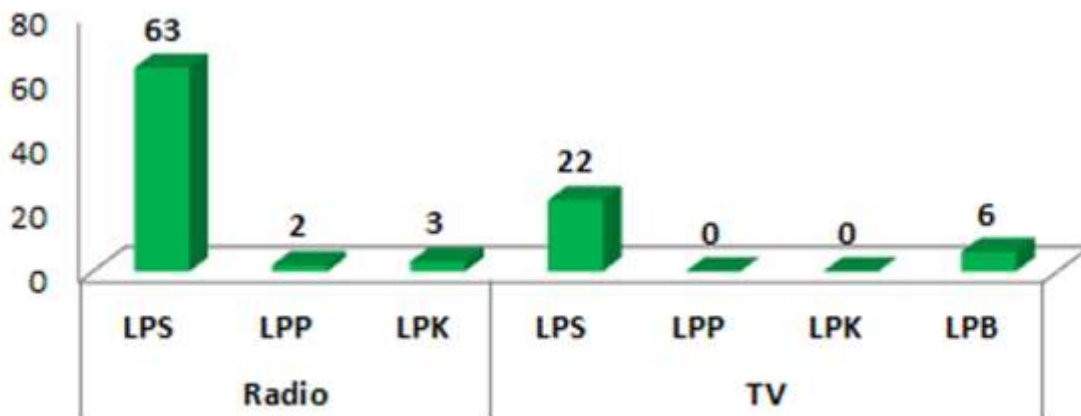

F. IPP Tetap

Data lembaga penyiaran yang telah memperoleh IPP Tetap pada bulan **Januari sampai dengan September 2012** sebanyak **96** lembaga yang terdiri dari:

- Jasa Penyiaran Radio **68** IPP:
  1. LPP :2
  2. LPS :63
  3. LPK :3

- Jasa Penyiaran Televisi **39** IPP:
  1. LPP :0
  2. LPS :22
  3. LPK :0
  4. LPB :6

Jumlah LP yang Telah Memperoleh IPP Tetap periode Januari - September 2012