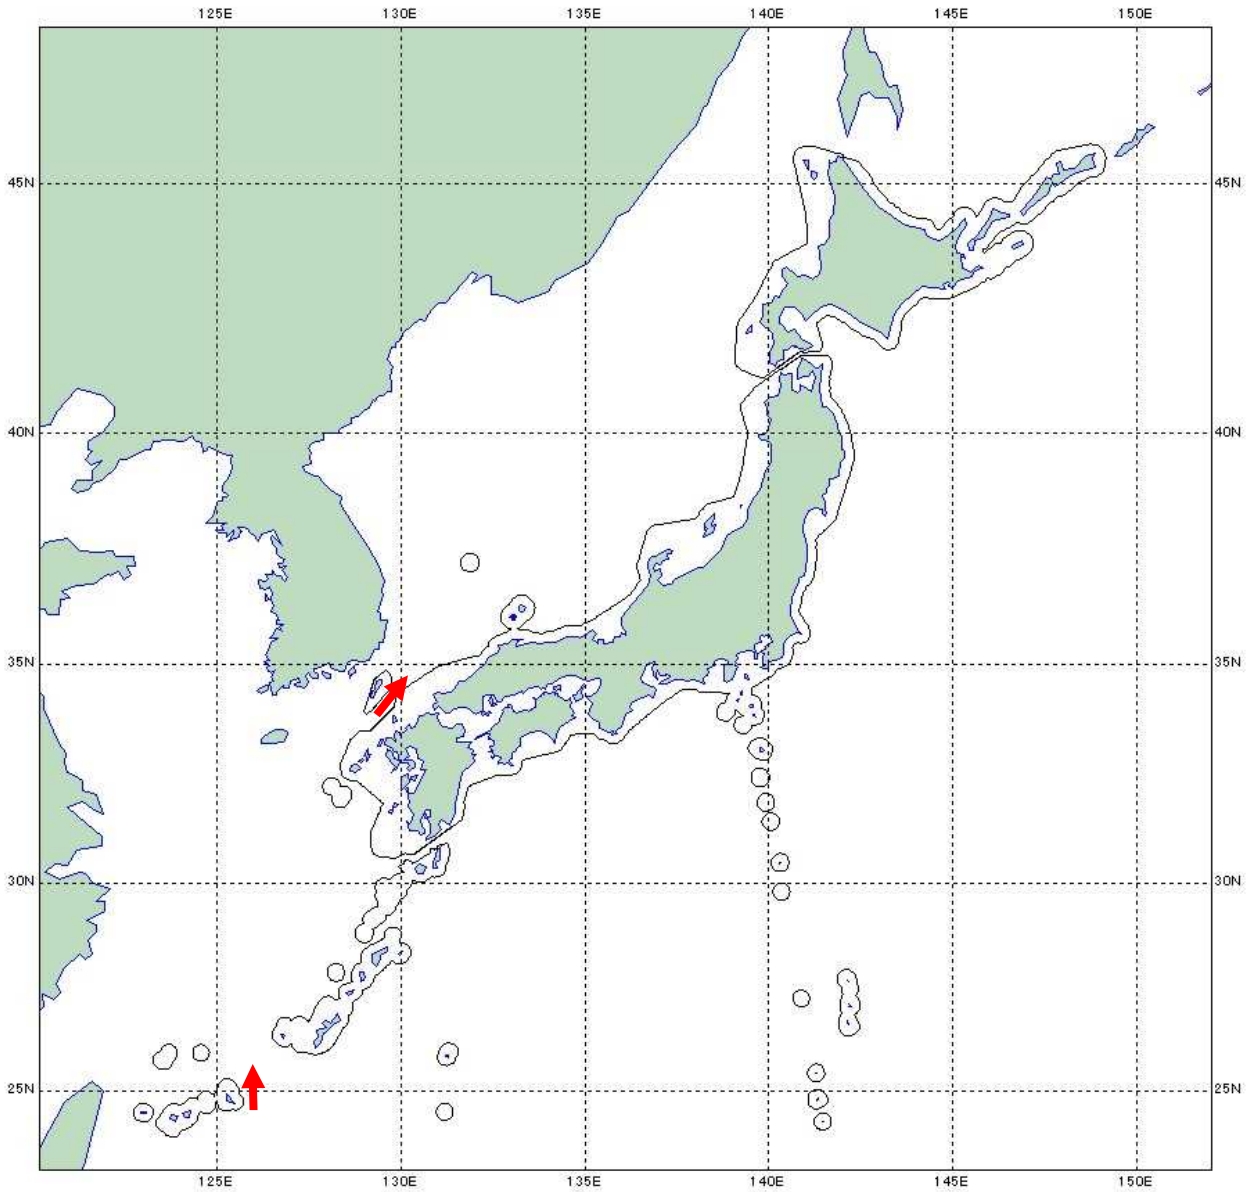

令和3年11月30日
統合幕僚監部

(お知らせ)

ロシア海軍艦艇の動向について

11月23日(火)午後4時頃、海上自衛隊は、西表島の南約170kmの海域において、同海域を北東進するロシア海軍キロ改級潜水艦2隻、ステレグシチーII級フリゲート1隻、ドゥブナ級補給艦1隻及びイングル級救難えい船の合計5隻を確認した。

その後、これらの艦艇が沖縄本島と宮古島との間の海域を北上した後、11月27日(土)に対馬海峡を北東進し、日本海へ向けて航行したことを確認した。

防衛省・自衛隊は、海上自衛隊第4航空群所属「P-1」(厚木)、第5航空群所属「P-3C」(那覇)、第12護衛隊所属「あぶくま」(呉)、第14護衛隊所属「せとぎり」及び「せんだい」(舞鶴)、第46掃海隊所属「くろしま」(沖縄)並びに第3ミサイル艇隊所属「おおたか」(佐世保)により、所要の情報収集・警戒監視を行った。

行動概要

→ :ロシア海軍艦艇

キロ改級潜水艦

キロ改級潜水艦

ステレグシチー II 級フリゲート(337)