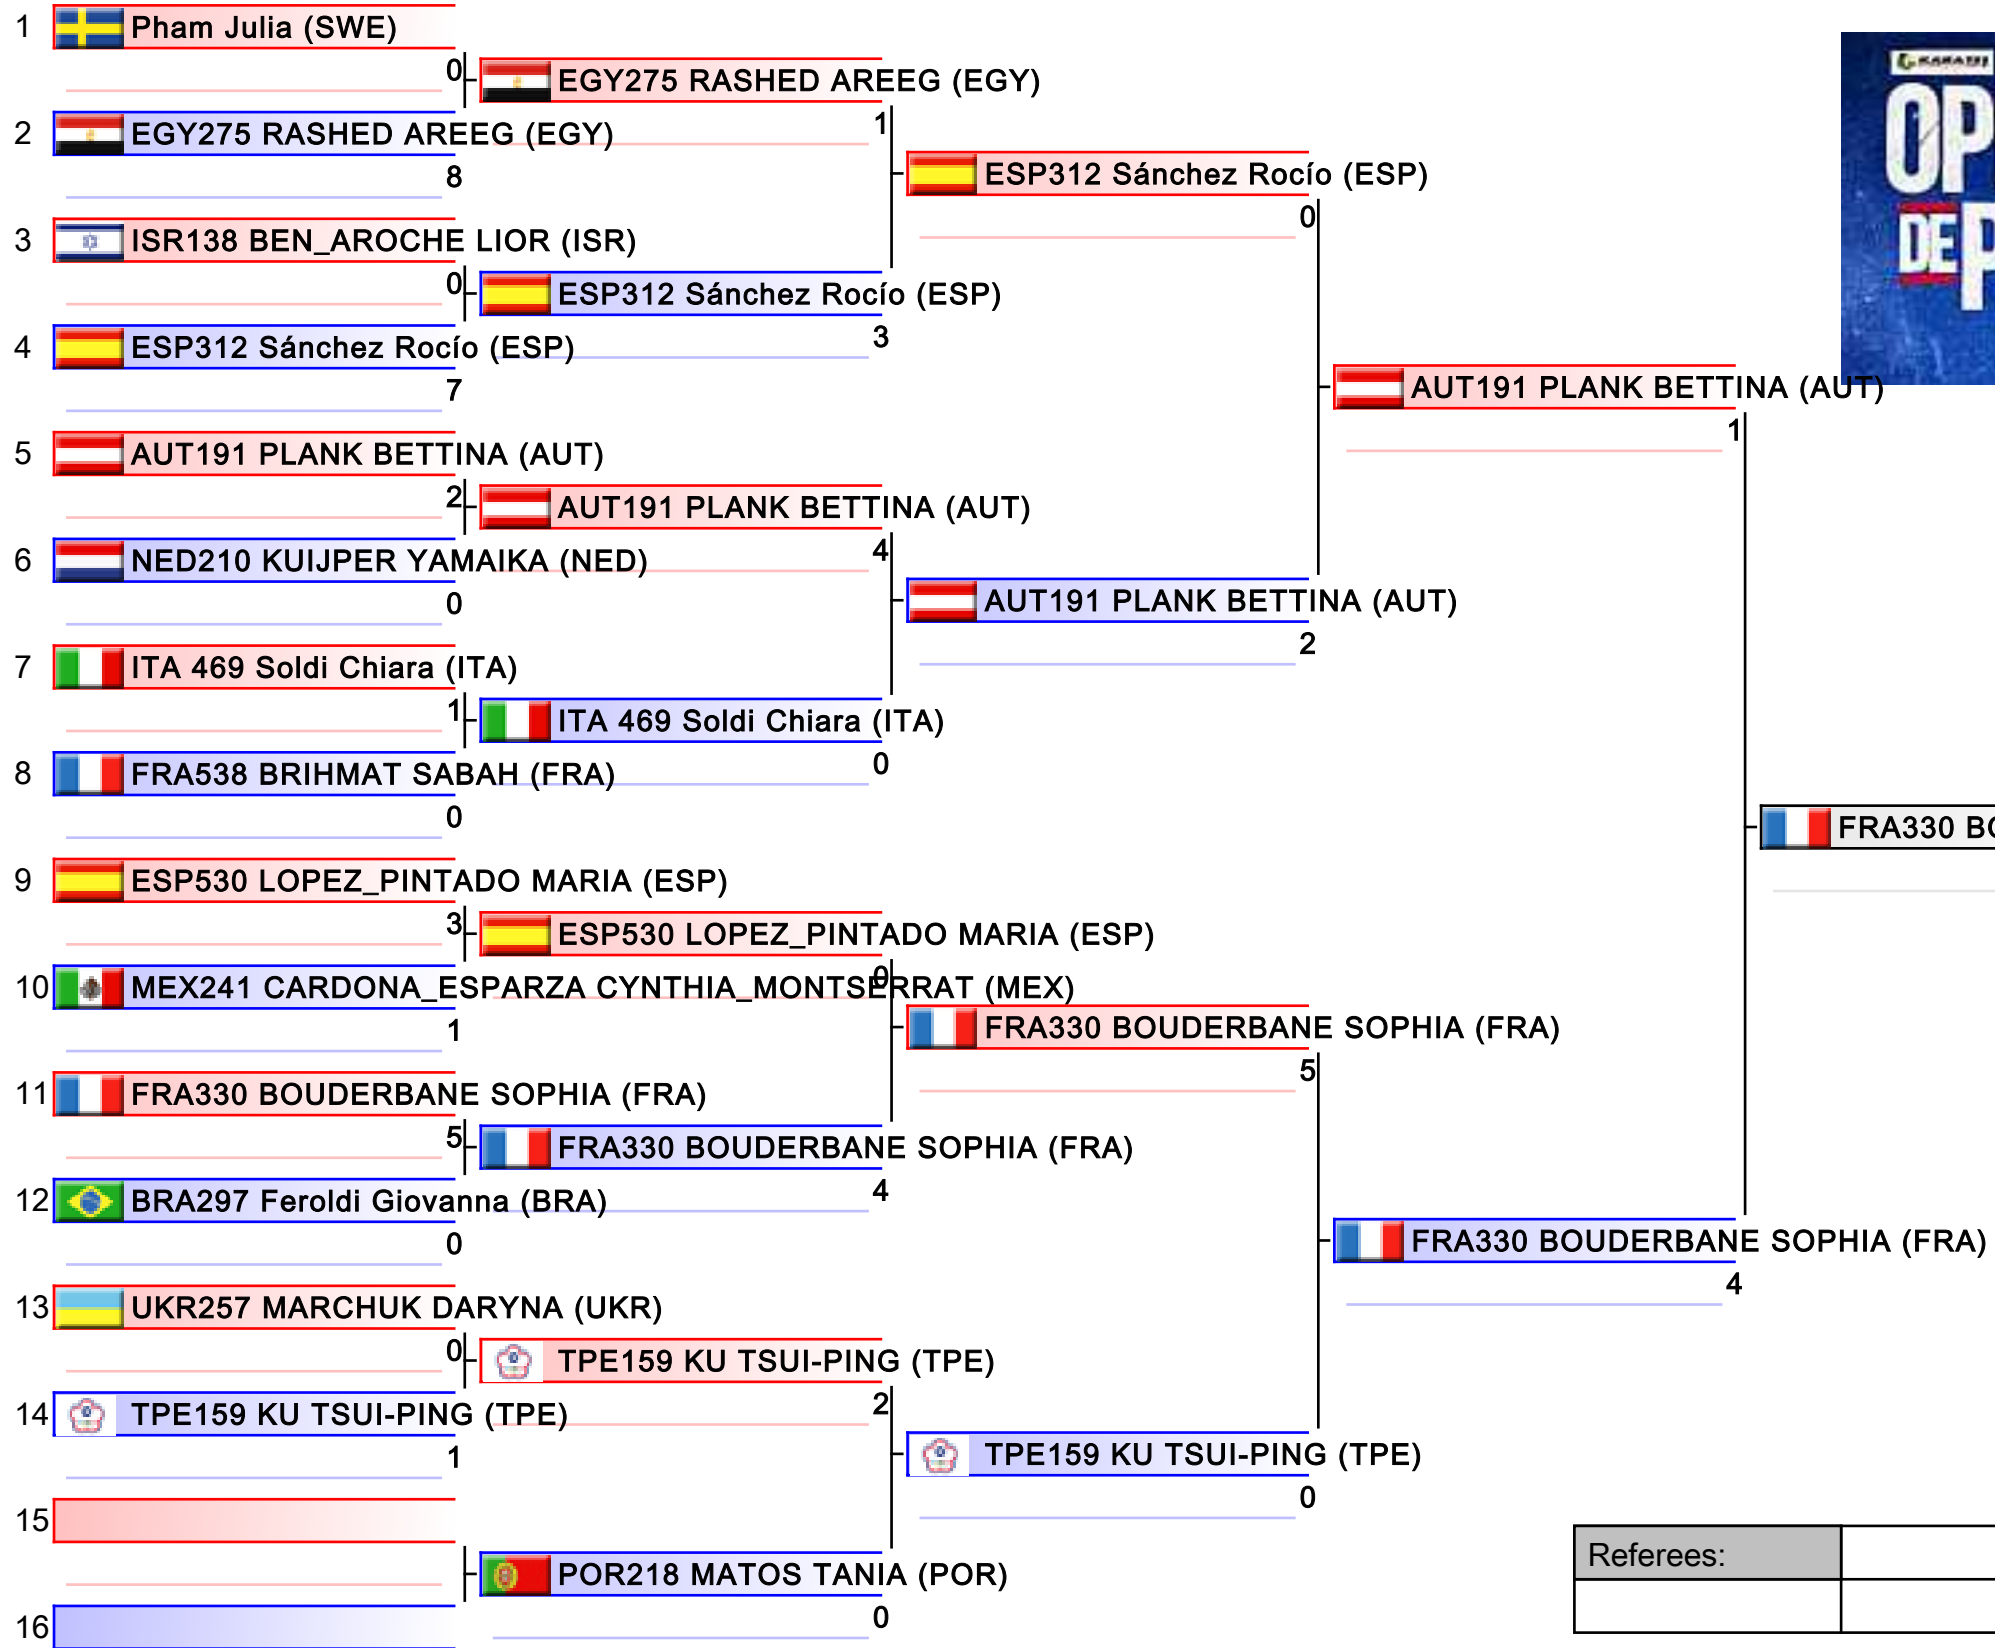

1. RECCHIA ALEXANDRA (FRA)
2. BOUDERBANE SOPHIA (FRA)
3. KRYVA KATERYNA (UKF)
3. KU TSUI-PING (UTK)
5. OUHAMMAD KHAWLA (MAR)
5. PLANK BETTINA (AUT)
7. KOVACIKOVA LUCIA (SVK)
7. Feroldi Giovanna (TRADIÇÃO)

Referees: