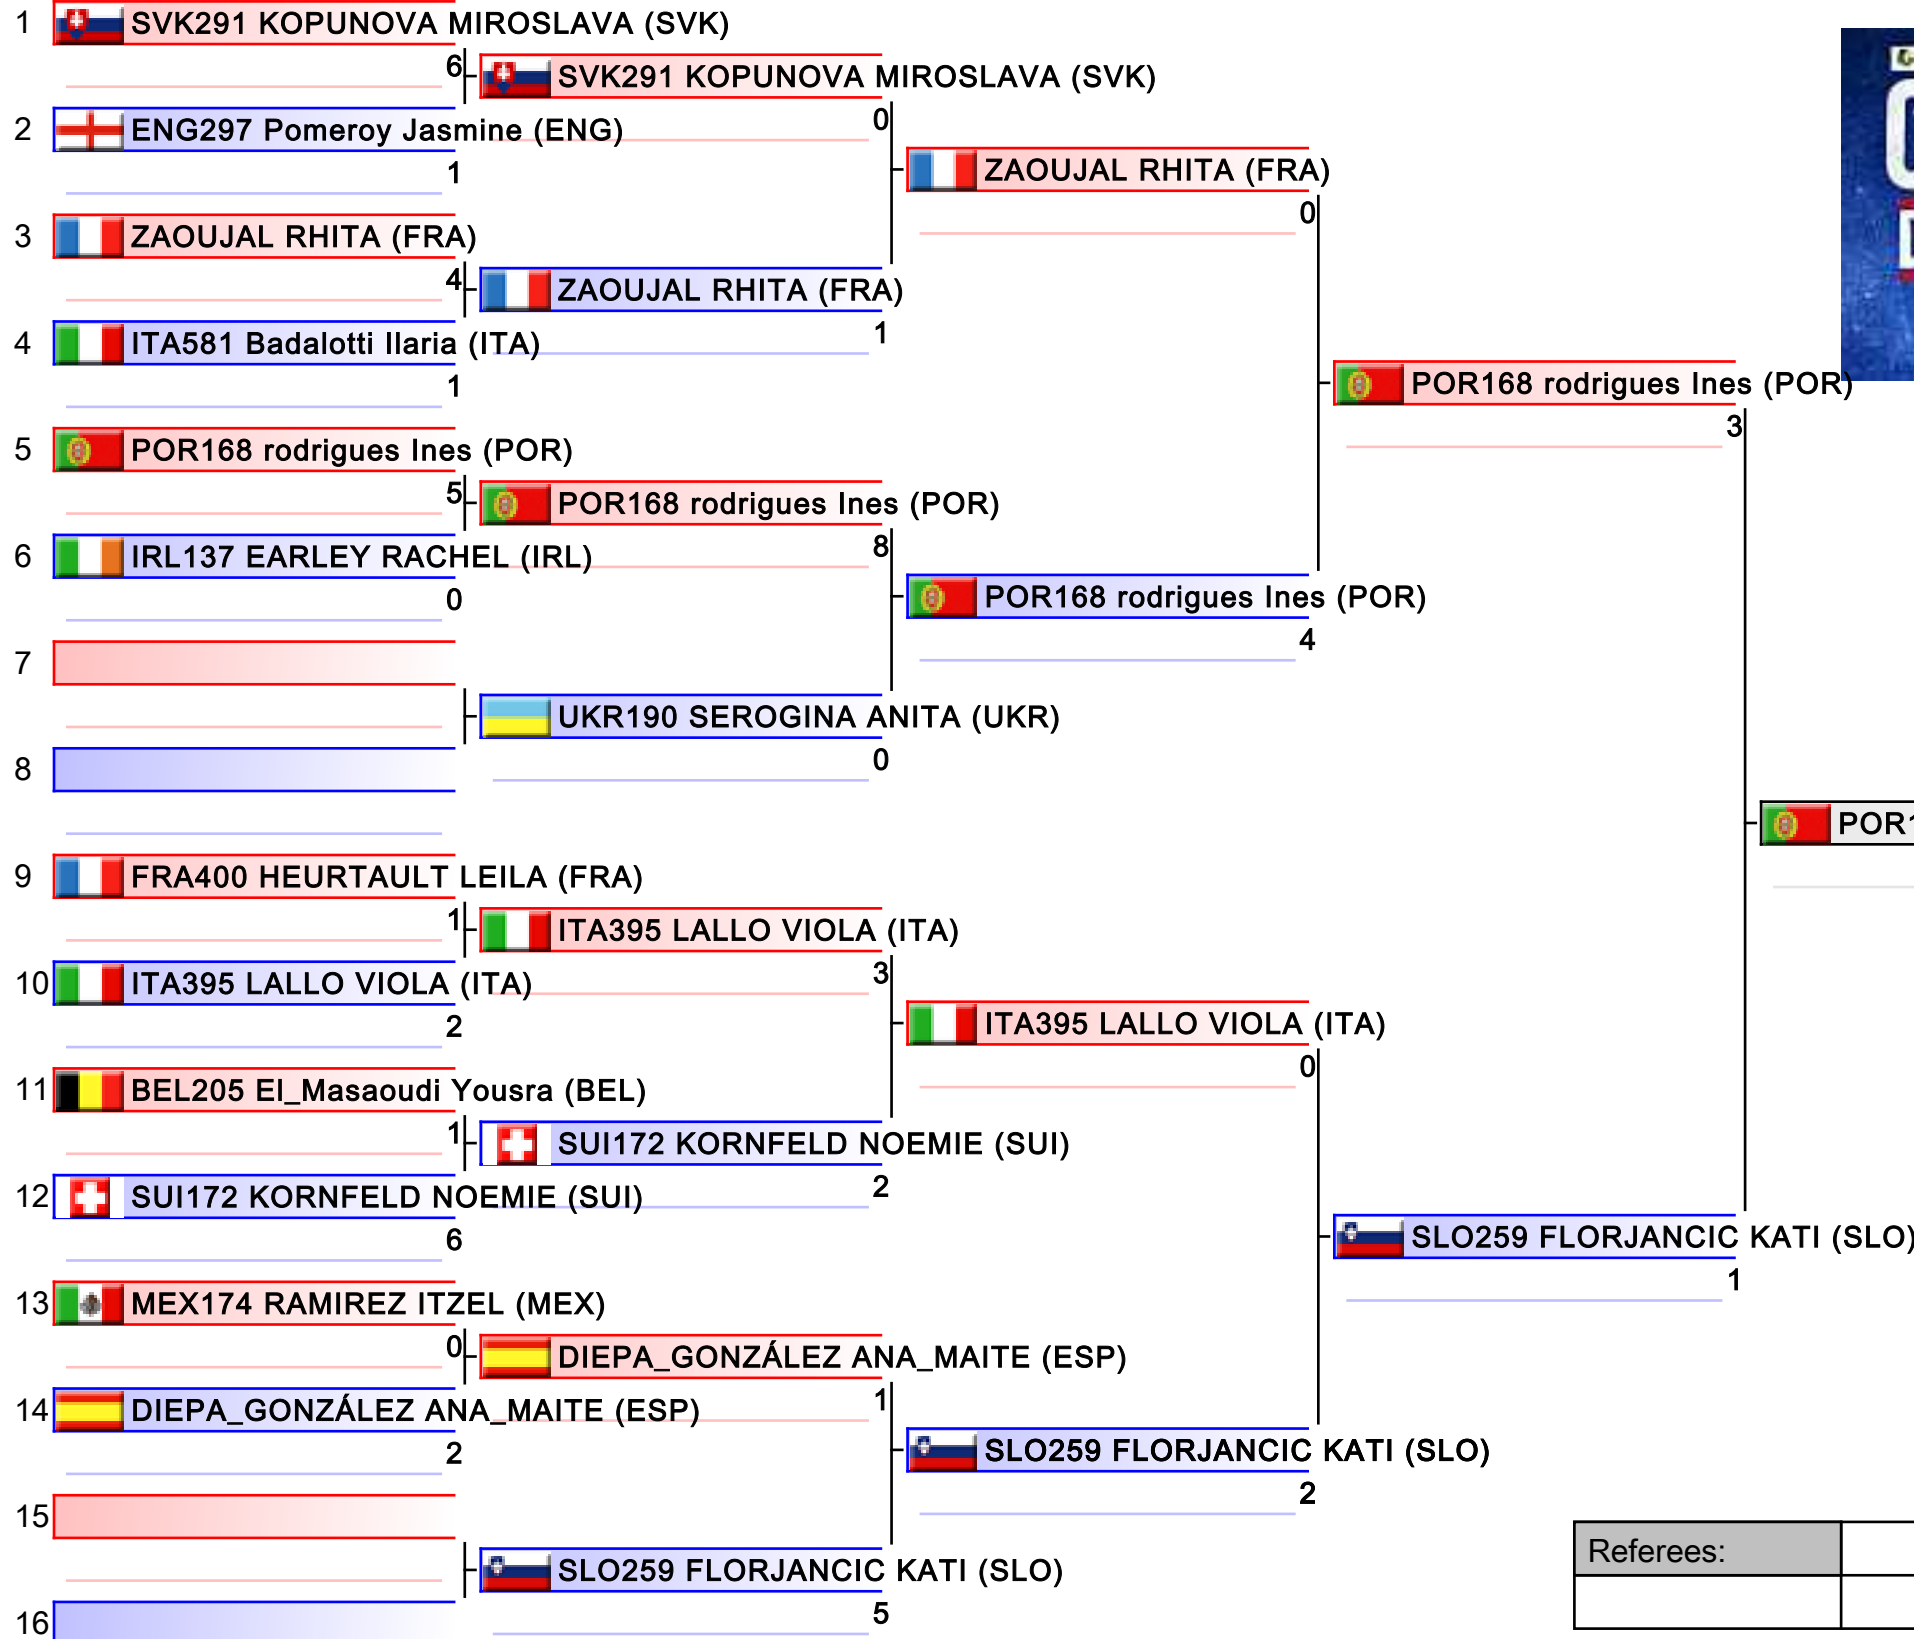

1. LOTFY GIANA (EGY)
2. Forcella Nicole (Olimpia Karate BG)
3. LENARD ANA (CRO)
3. IGNACE LUCIE (FRA)
5. DE_VOS NELE (BEL)
5. rodrigues Ines (CKMaia)
7. RISTIC TJASA (SLO)
7. GATAULLINA NAILYA (Favorit)

Referees: