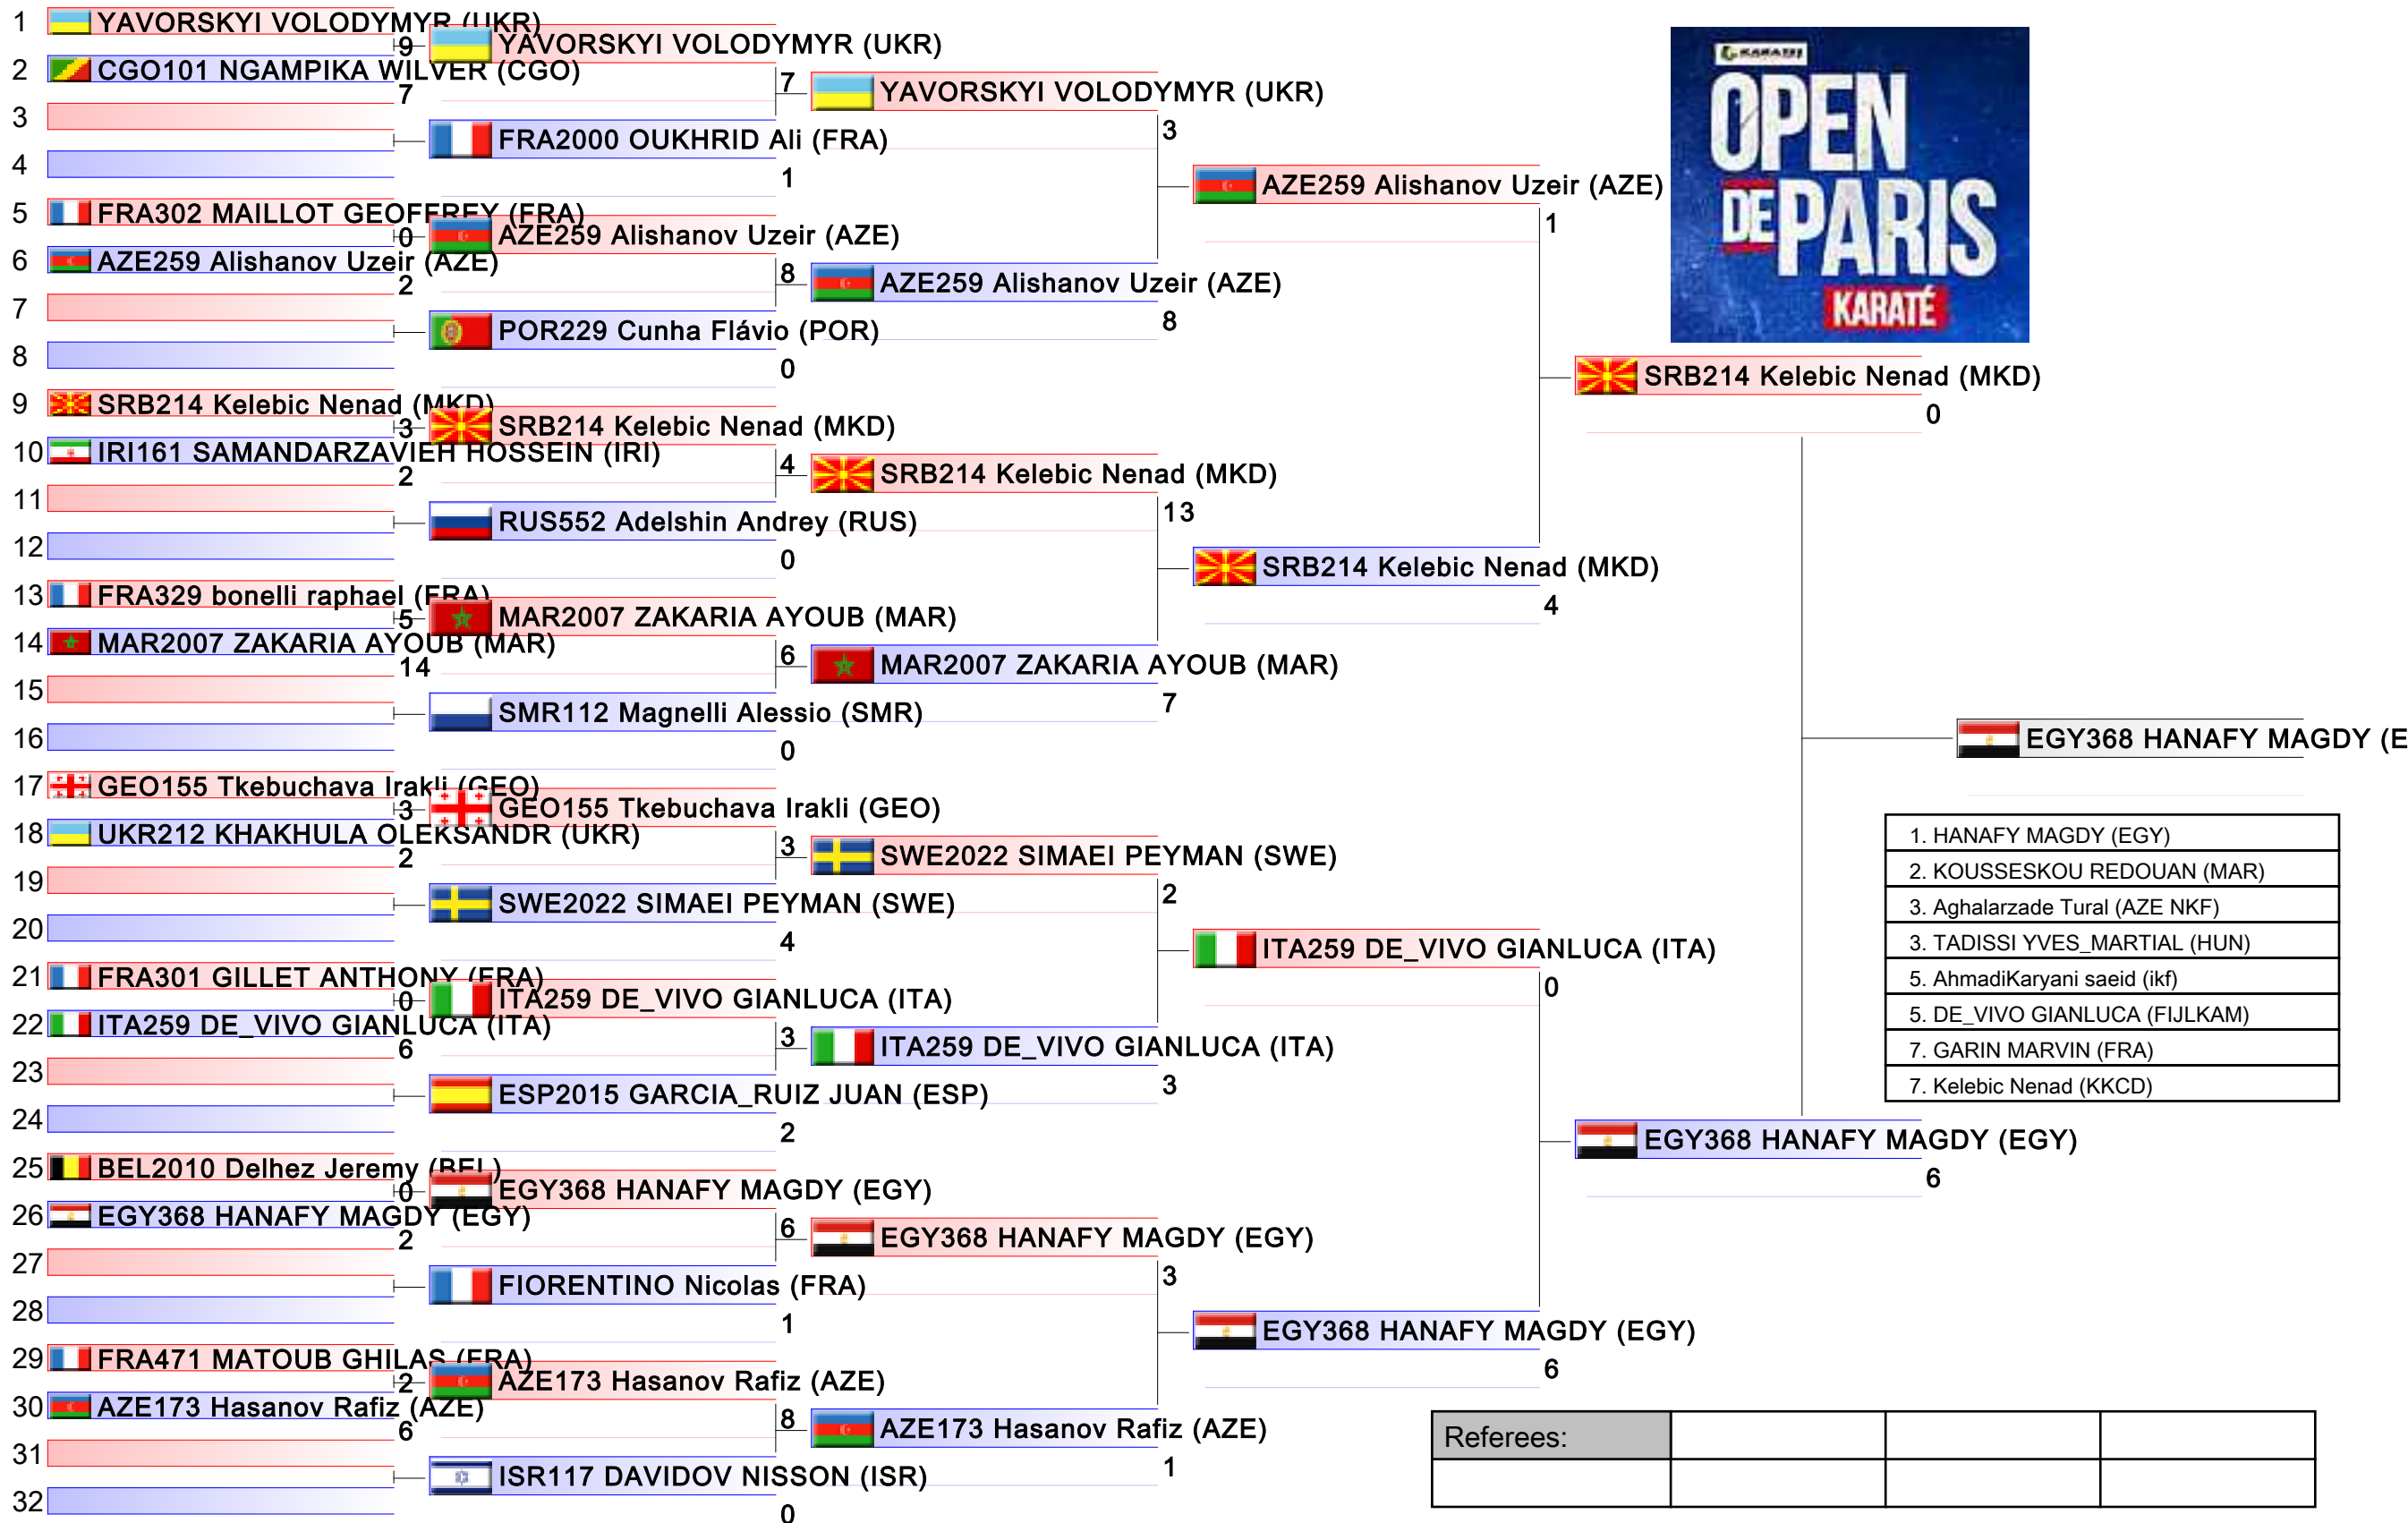

Tatami
3

Pool
3/4

Male Kumite -67 Kg
Karate1 Premier League - Paris 2015

Tatami
4

Pool
4/4

1. HANAFY MAGDY (EGY)
2. KOUSSESKOU REDOUAN (MAR)
3. Aghalarzade Tural (AZE NKF)
3. TADISSI YVES_MARTIAL (HUN)
5. AhmadiKaryani saeid (ikf)
5. DE_VIVO GIANLUCA (FIJLKAM)
7. GARIN MARVIN (FRA)
7. Kelebic Nenad (KKCD)