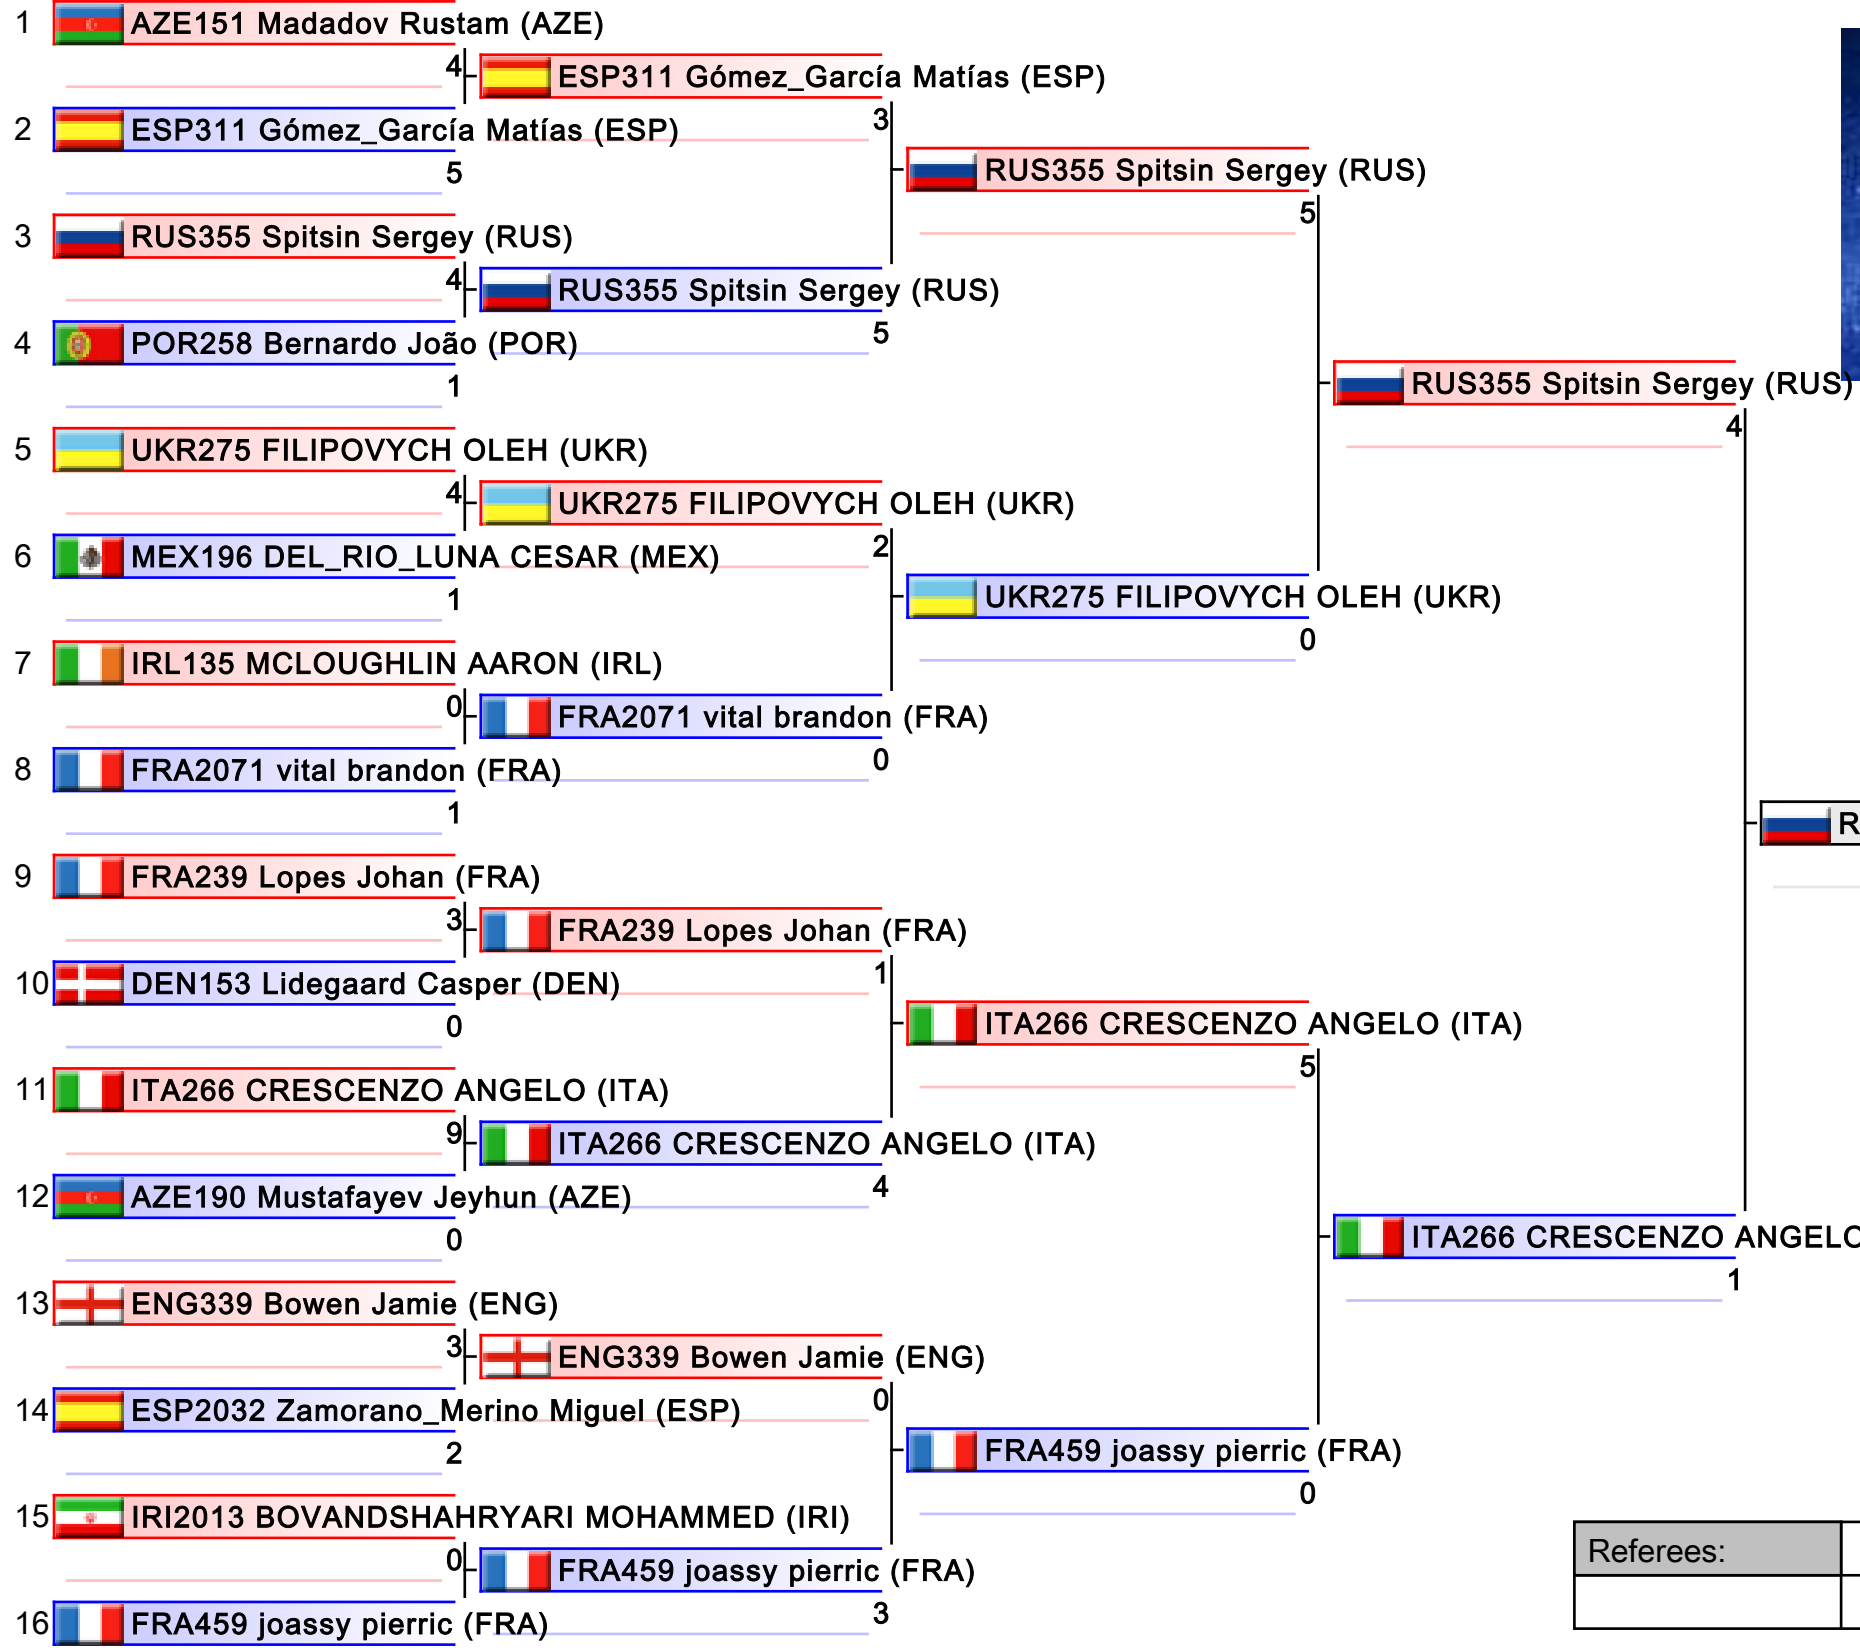

1. Spitsin Sergey (KHMAO-YUGRA)
2. BERENS GEOFFREY (NED)
3. ALI MOHAMED (EGY)
3. CRESCENZO ANGELO (SHIRAI CLUB S. VALEN)
5. MARESCA LUCA (FIJLKAM)
5. Mathieu Ross (DKDF)
7. ABDELKARIM BOUAMERIA (FAK)
7. FILIPOVYCH OLEH (UKF)

Referees: