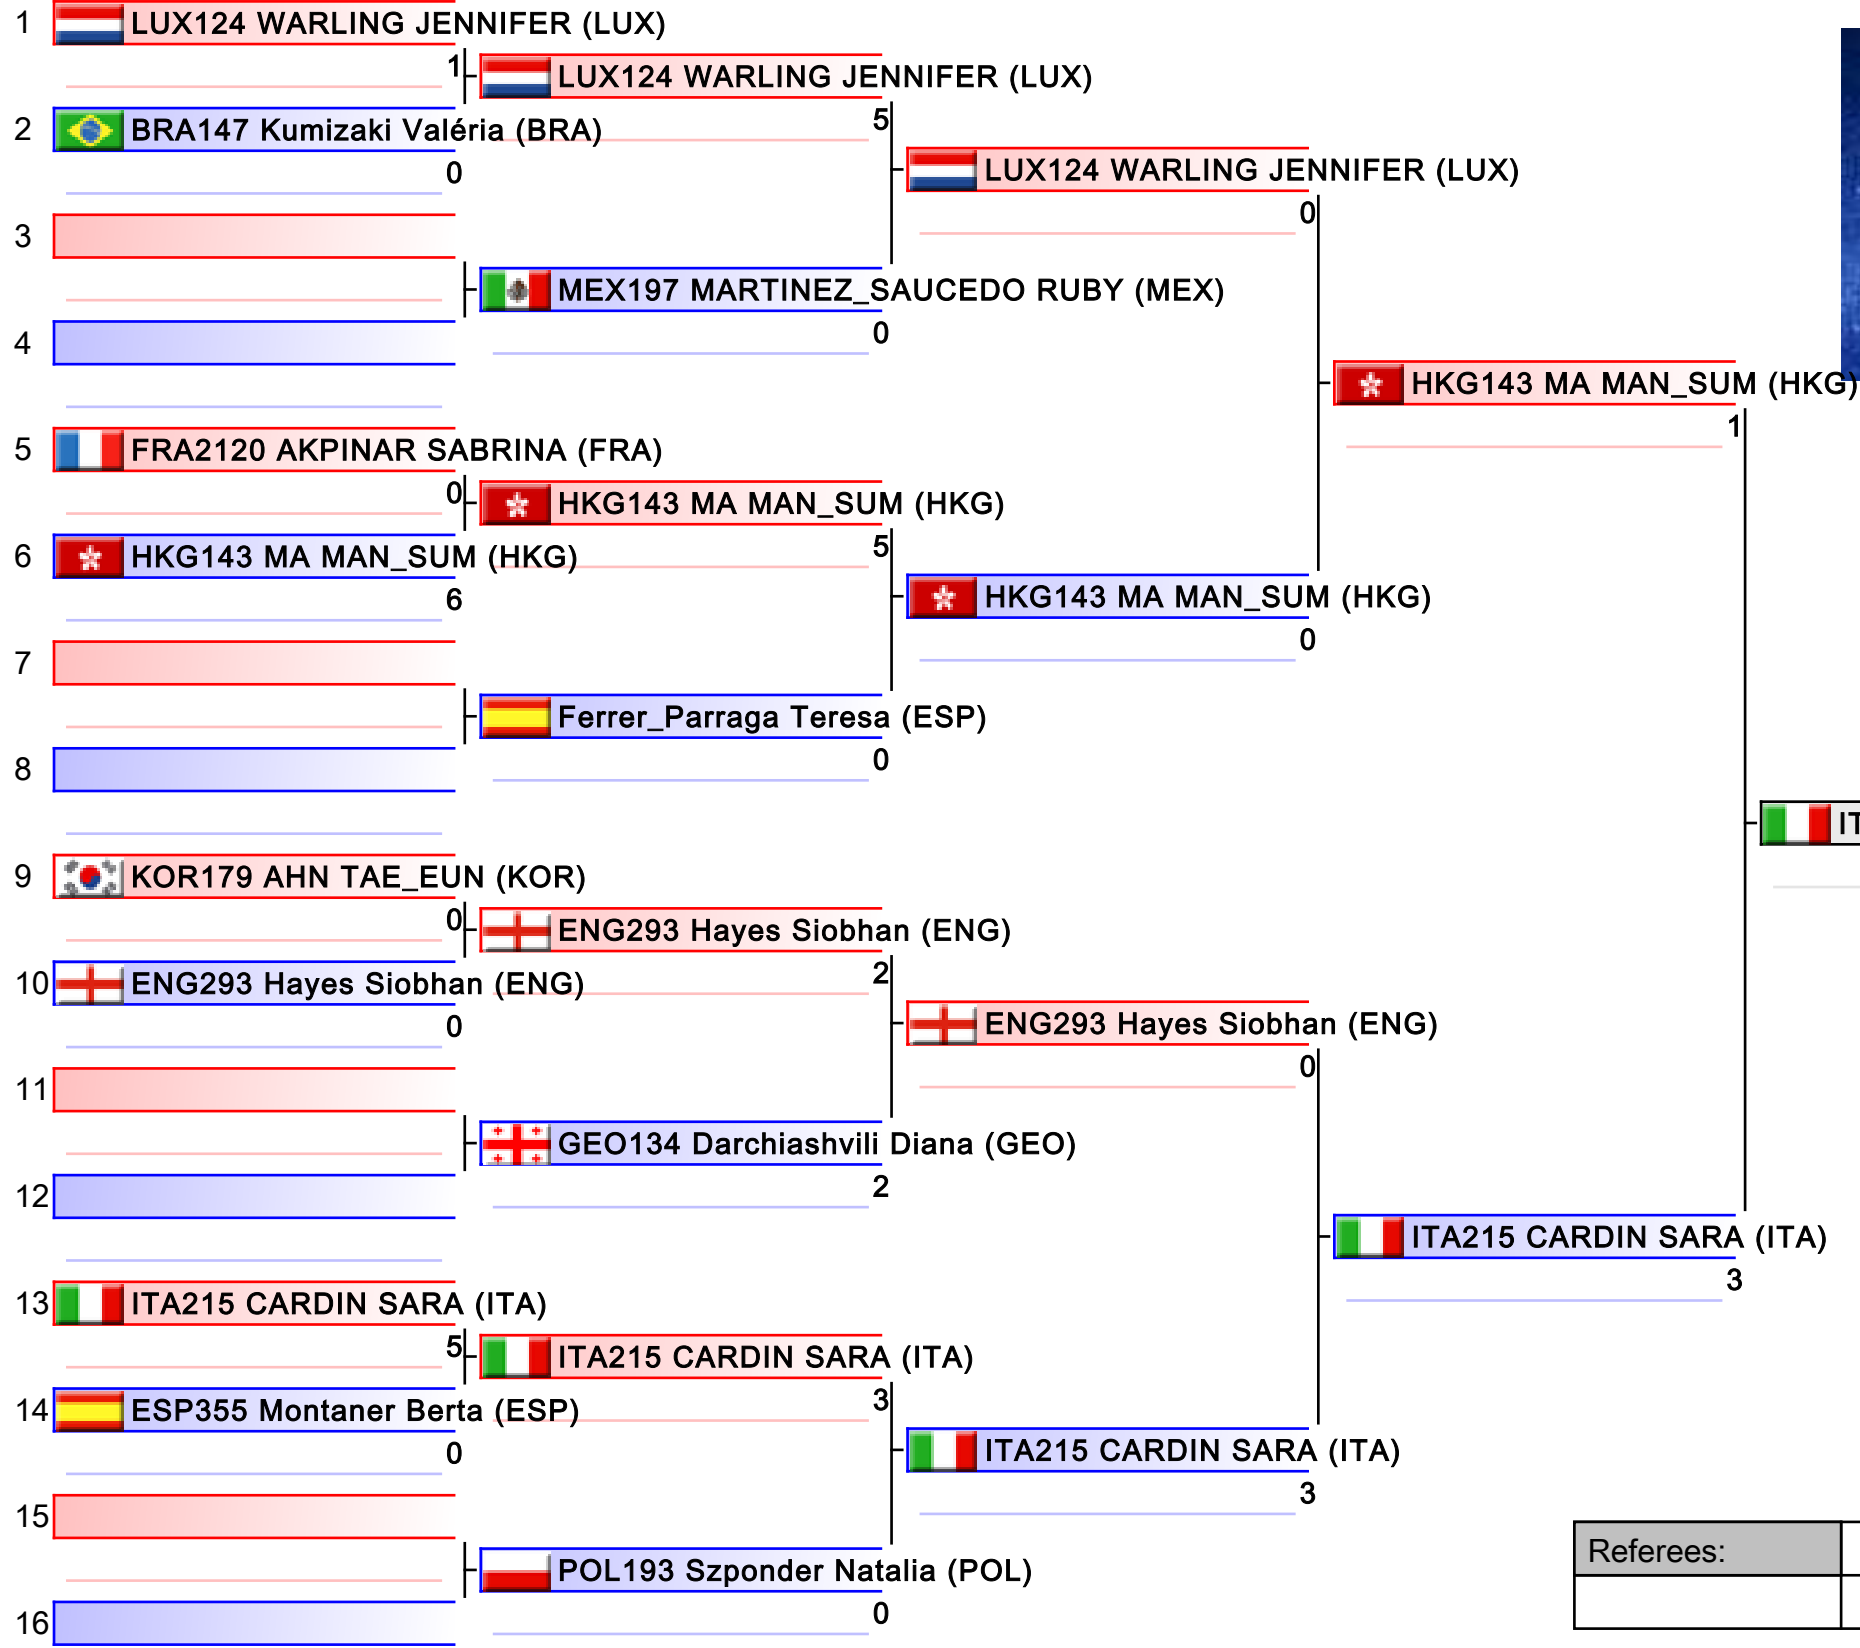

Female Kumite -55 Kg
Karate1 Premier League - Paris 2015

Tatami **1**
Pool **1/4**

1. ATTIA YASSMIN (EGY)
2. THOUY EMILIE (FRA)
3. MELNYK ZHANNA (UKF)
3. KOVACEVIC JELENA (CRO)
5. CARDIN SARA (FIJLKAM)
5. Certan Ina (CKA)
7. BITSCH JANA (GER)
7. VANGELOVA SILVIA (AN)

Referees: