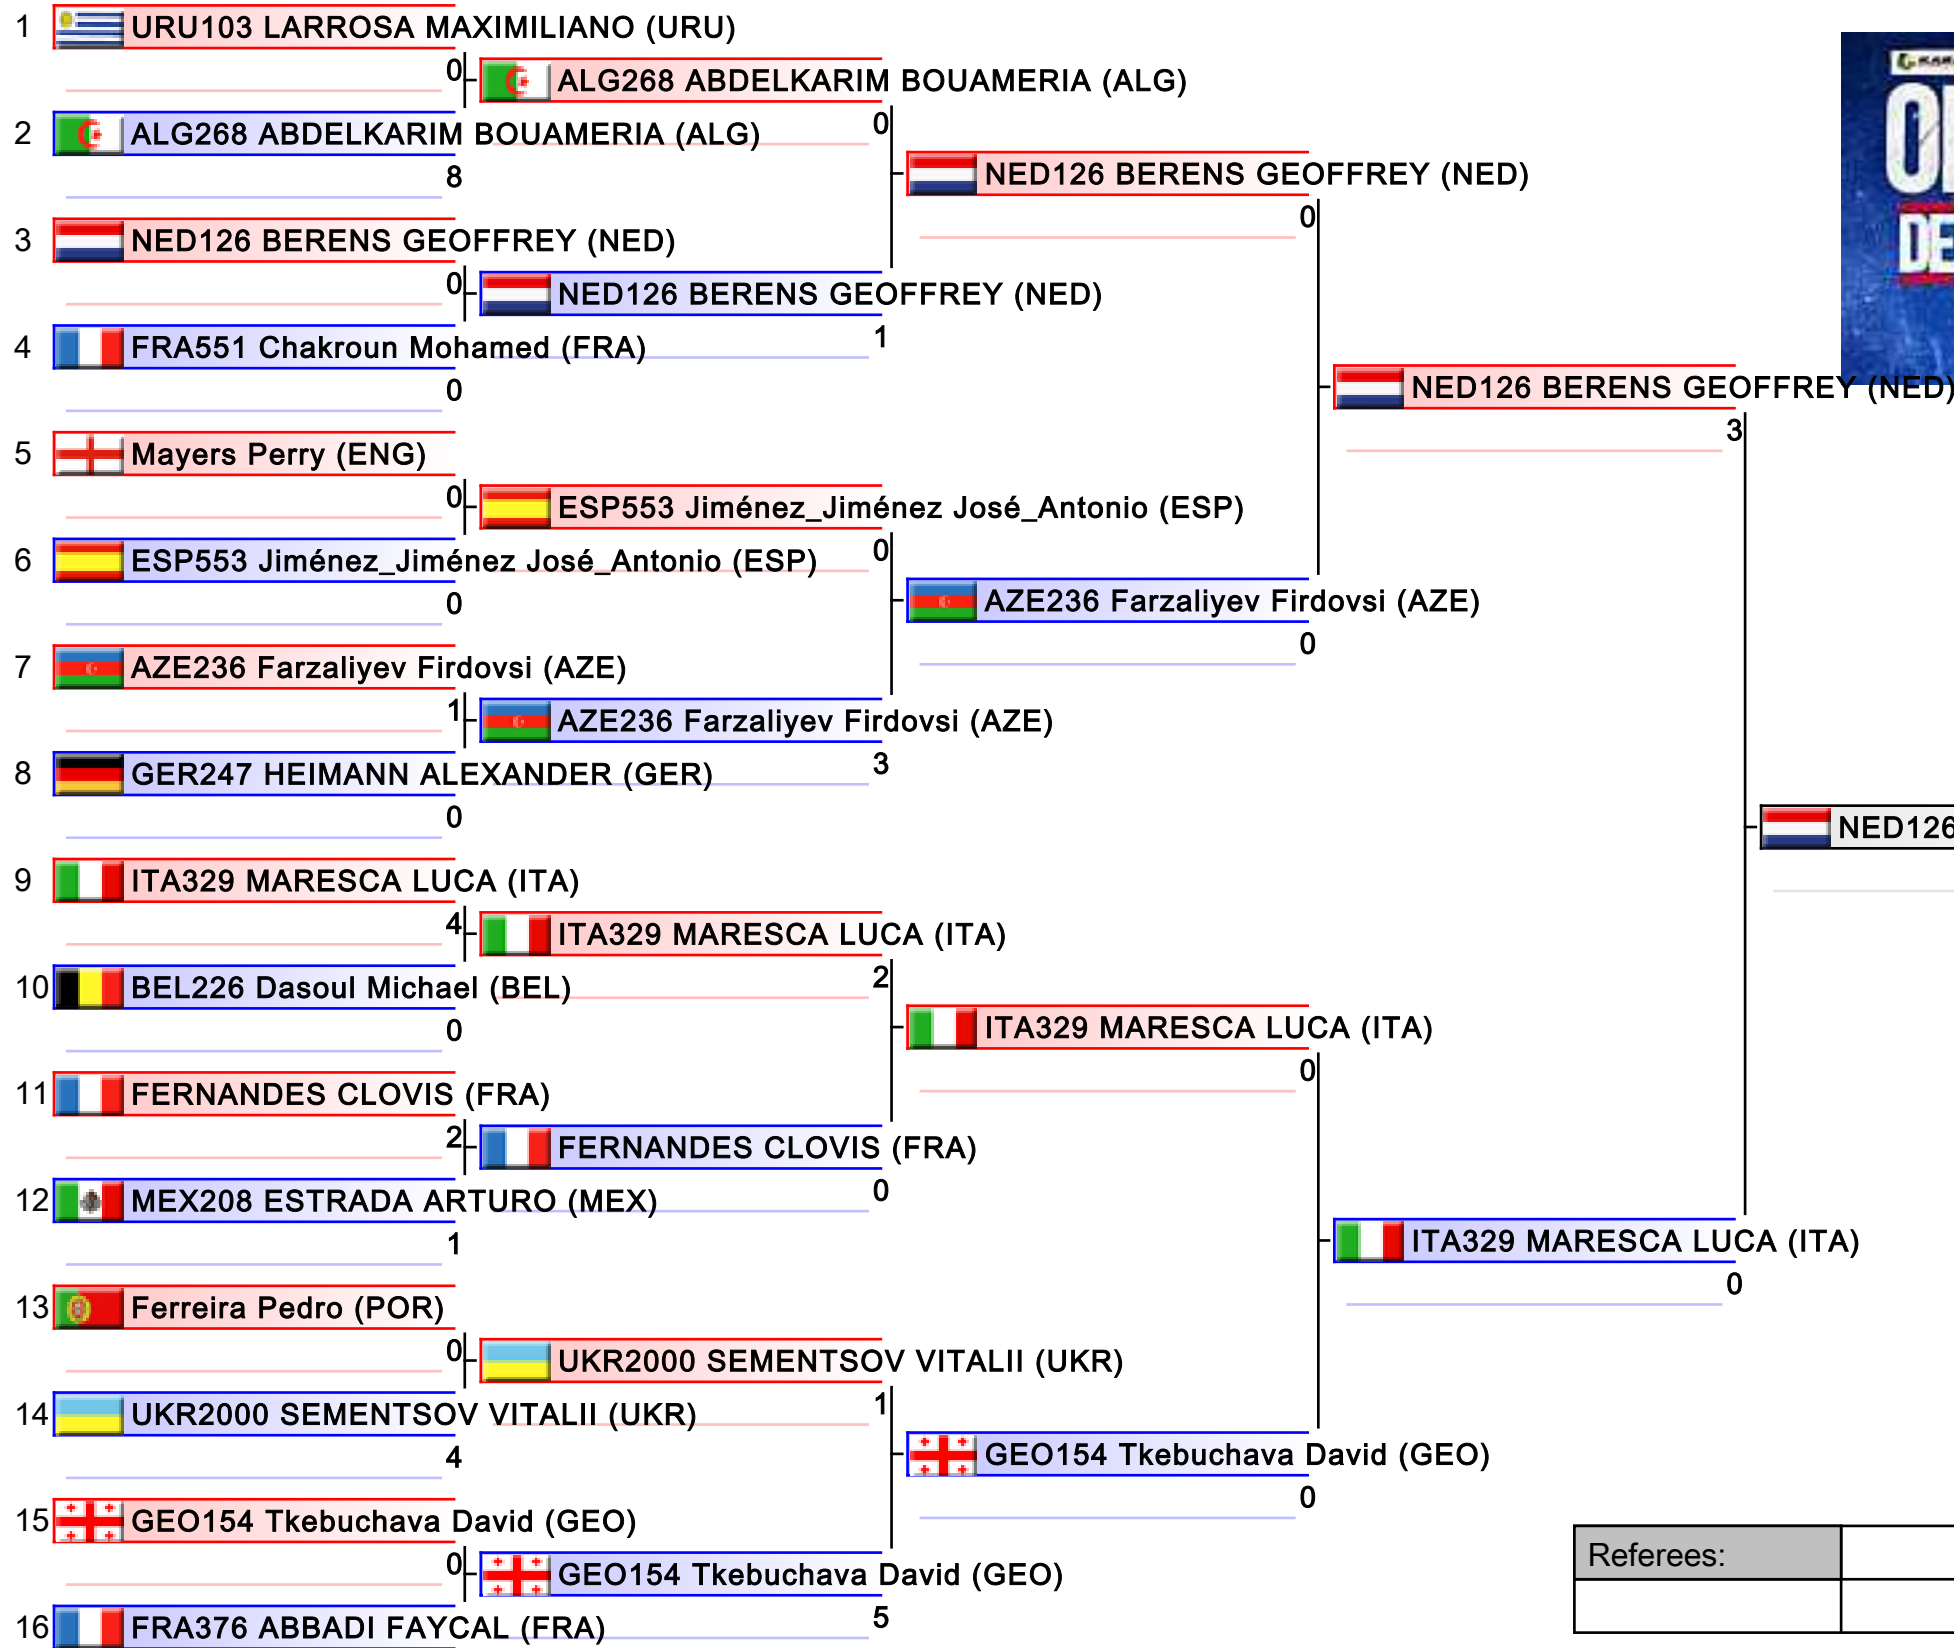

1. Spitsin Sergey (KHMAO-YUGRA)
2. BERENS GEOFFREY (NED)
3. ALI MOHAMED (EGY)
3. CRESCENZO ANGELO (SHIRAI CLUB S. VALEN)
5. MARESCA LUCA (FIJLKAM)
5. Mathieu Ross (DKDF)
7. ABDELKARIM BOUAMERIA (FAK)
7. FILIPOVYCH OLEH (UKF)

Referees: