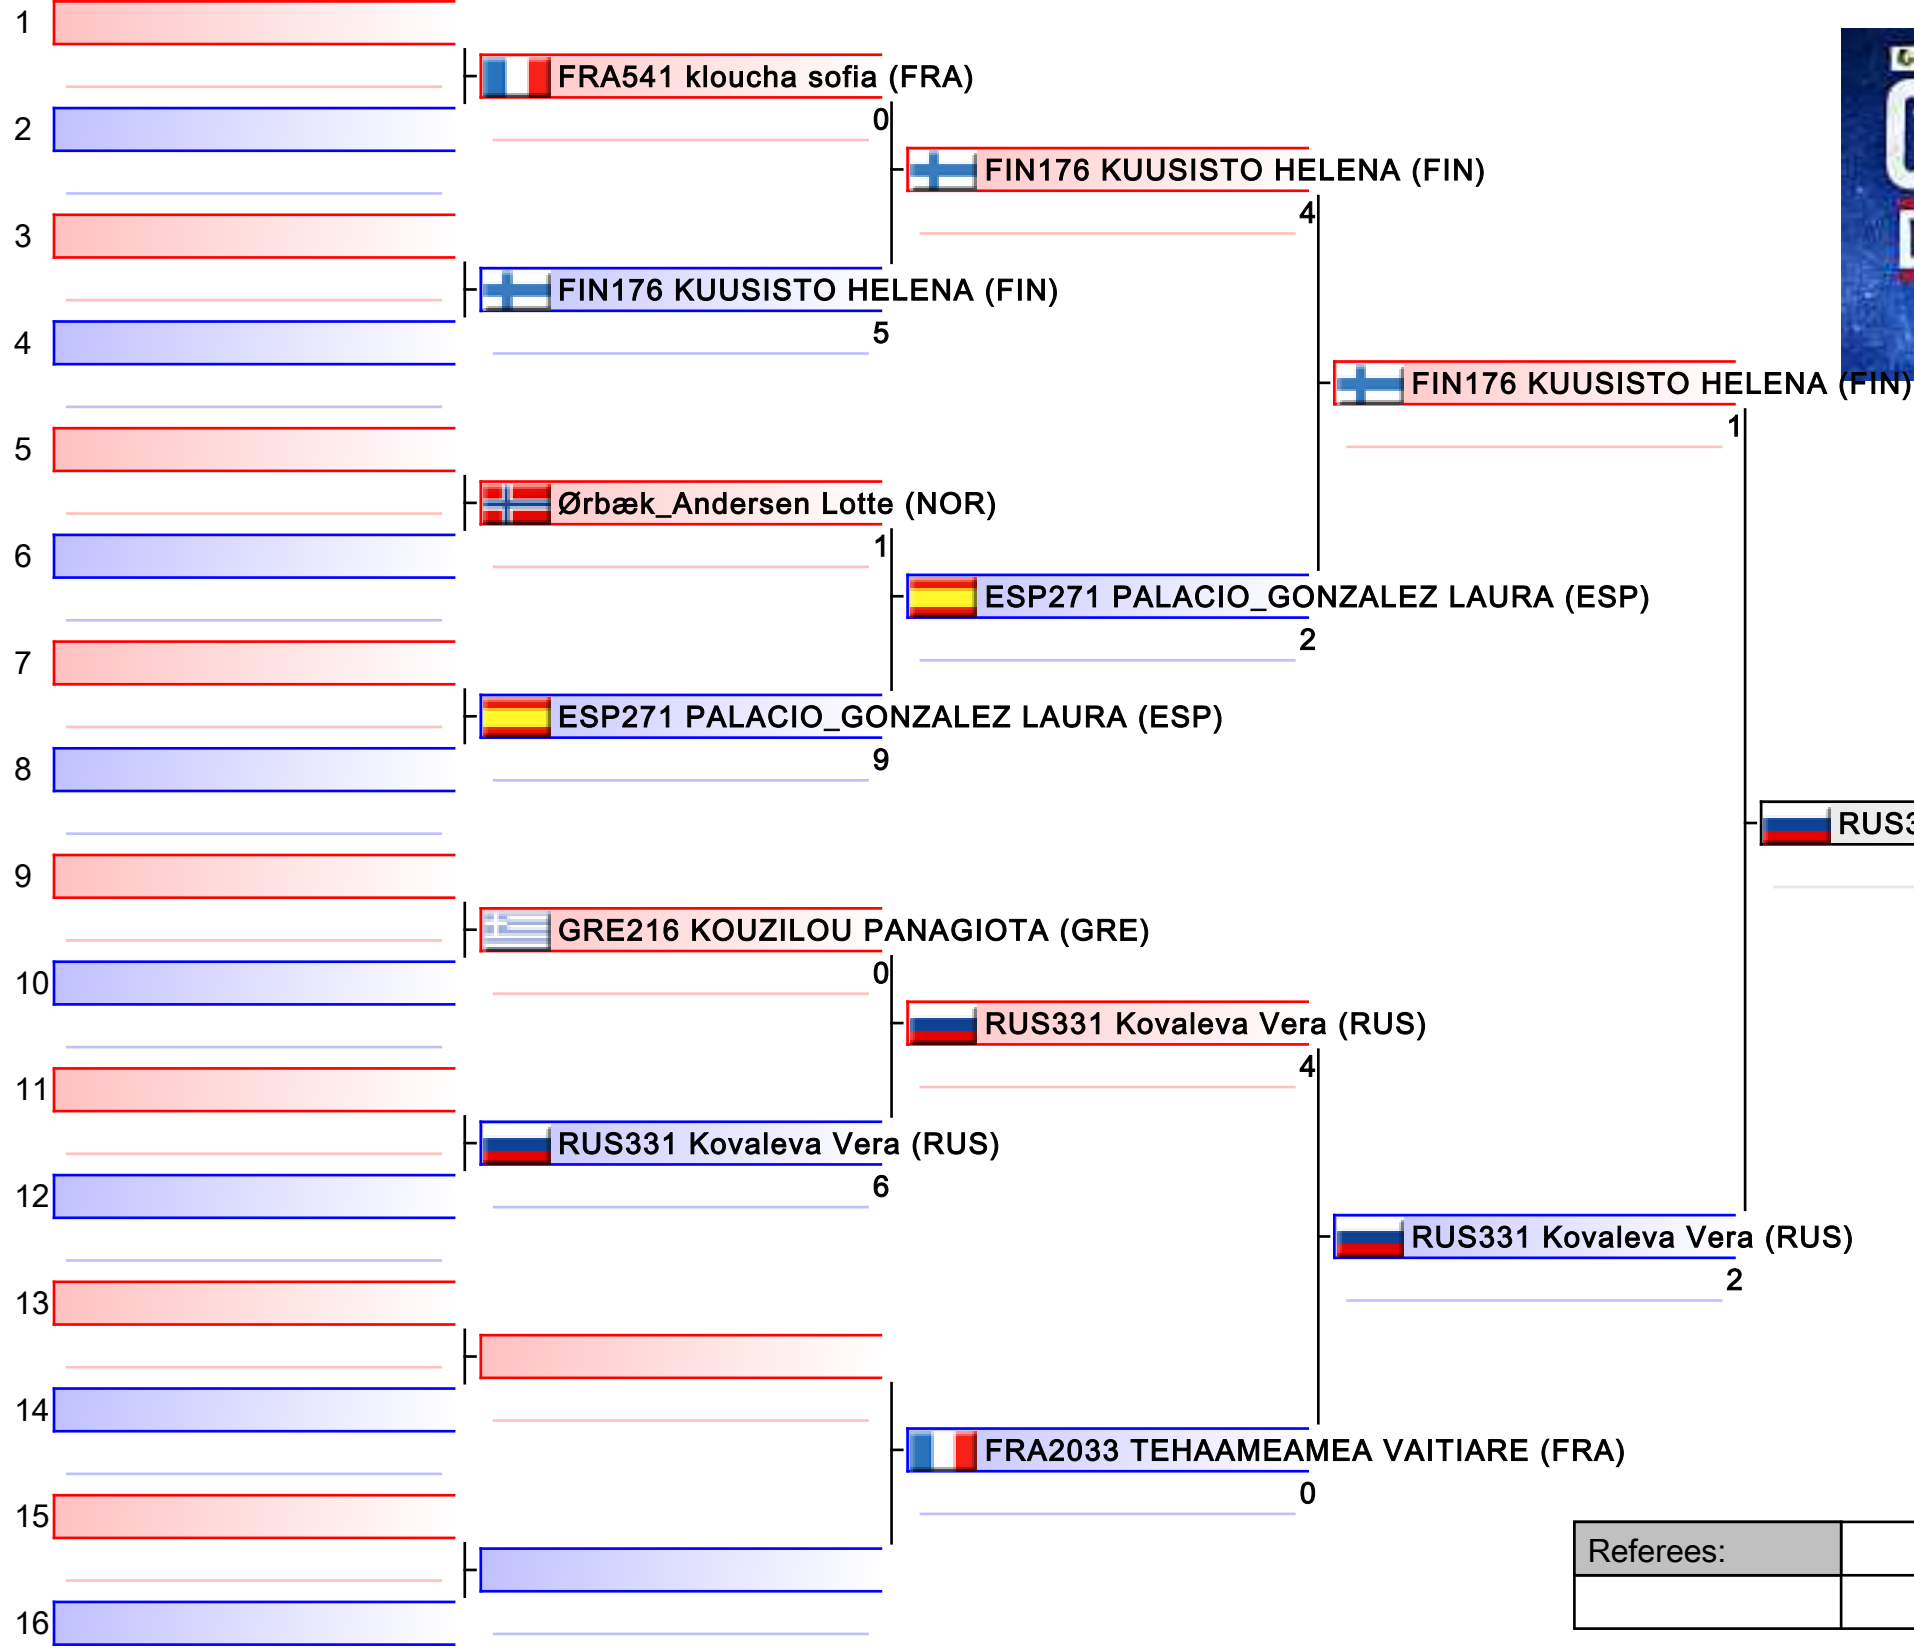

Female Kumite 68+ Kg
Karate1 Premier League - Paris 2015

Tatami **3**
Pool **3/4**

1. AIT_IBRAHIM NADEGE (FRA)
2. UEKUSA AYUMI (JPN)
3. FERRACUTI CLIO (FIJLKAM)
3. FLORENTIN ANNE_LAURE (FRA)
5. Kovaleva Vera (FKSPb)
5. GARCIA NANCY (FRA)
7. Martinović Maša (KK Hercegovina-Zagreb)
7. NORTAN VANESCA_TANIA (NED)

Referees: