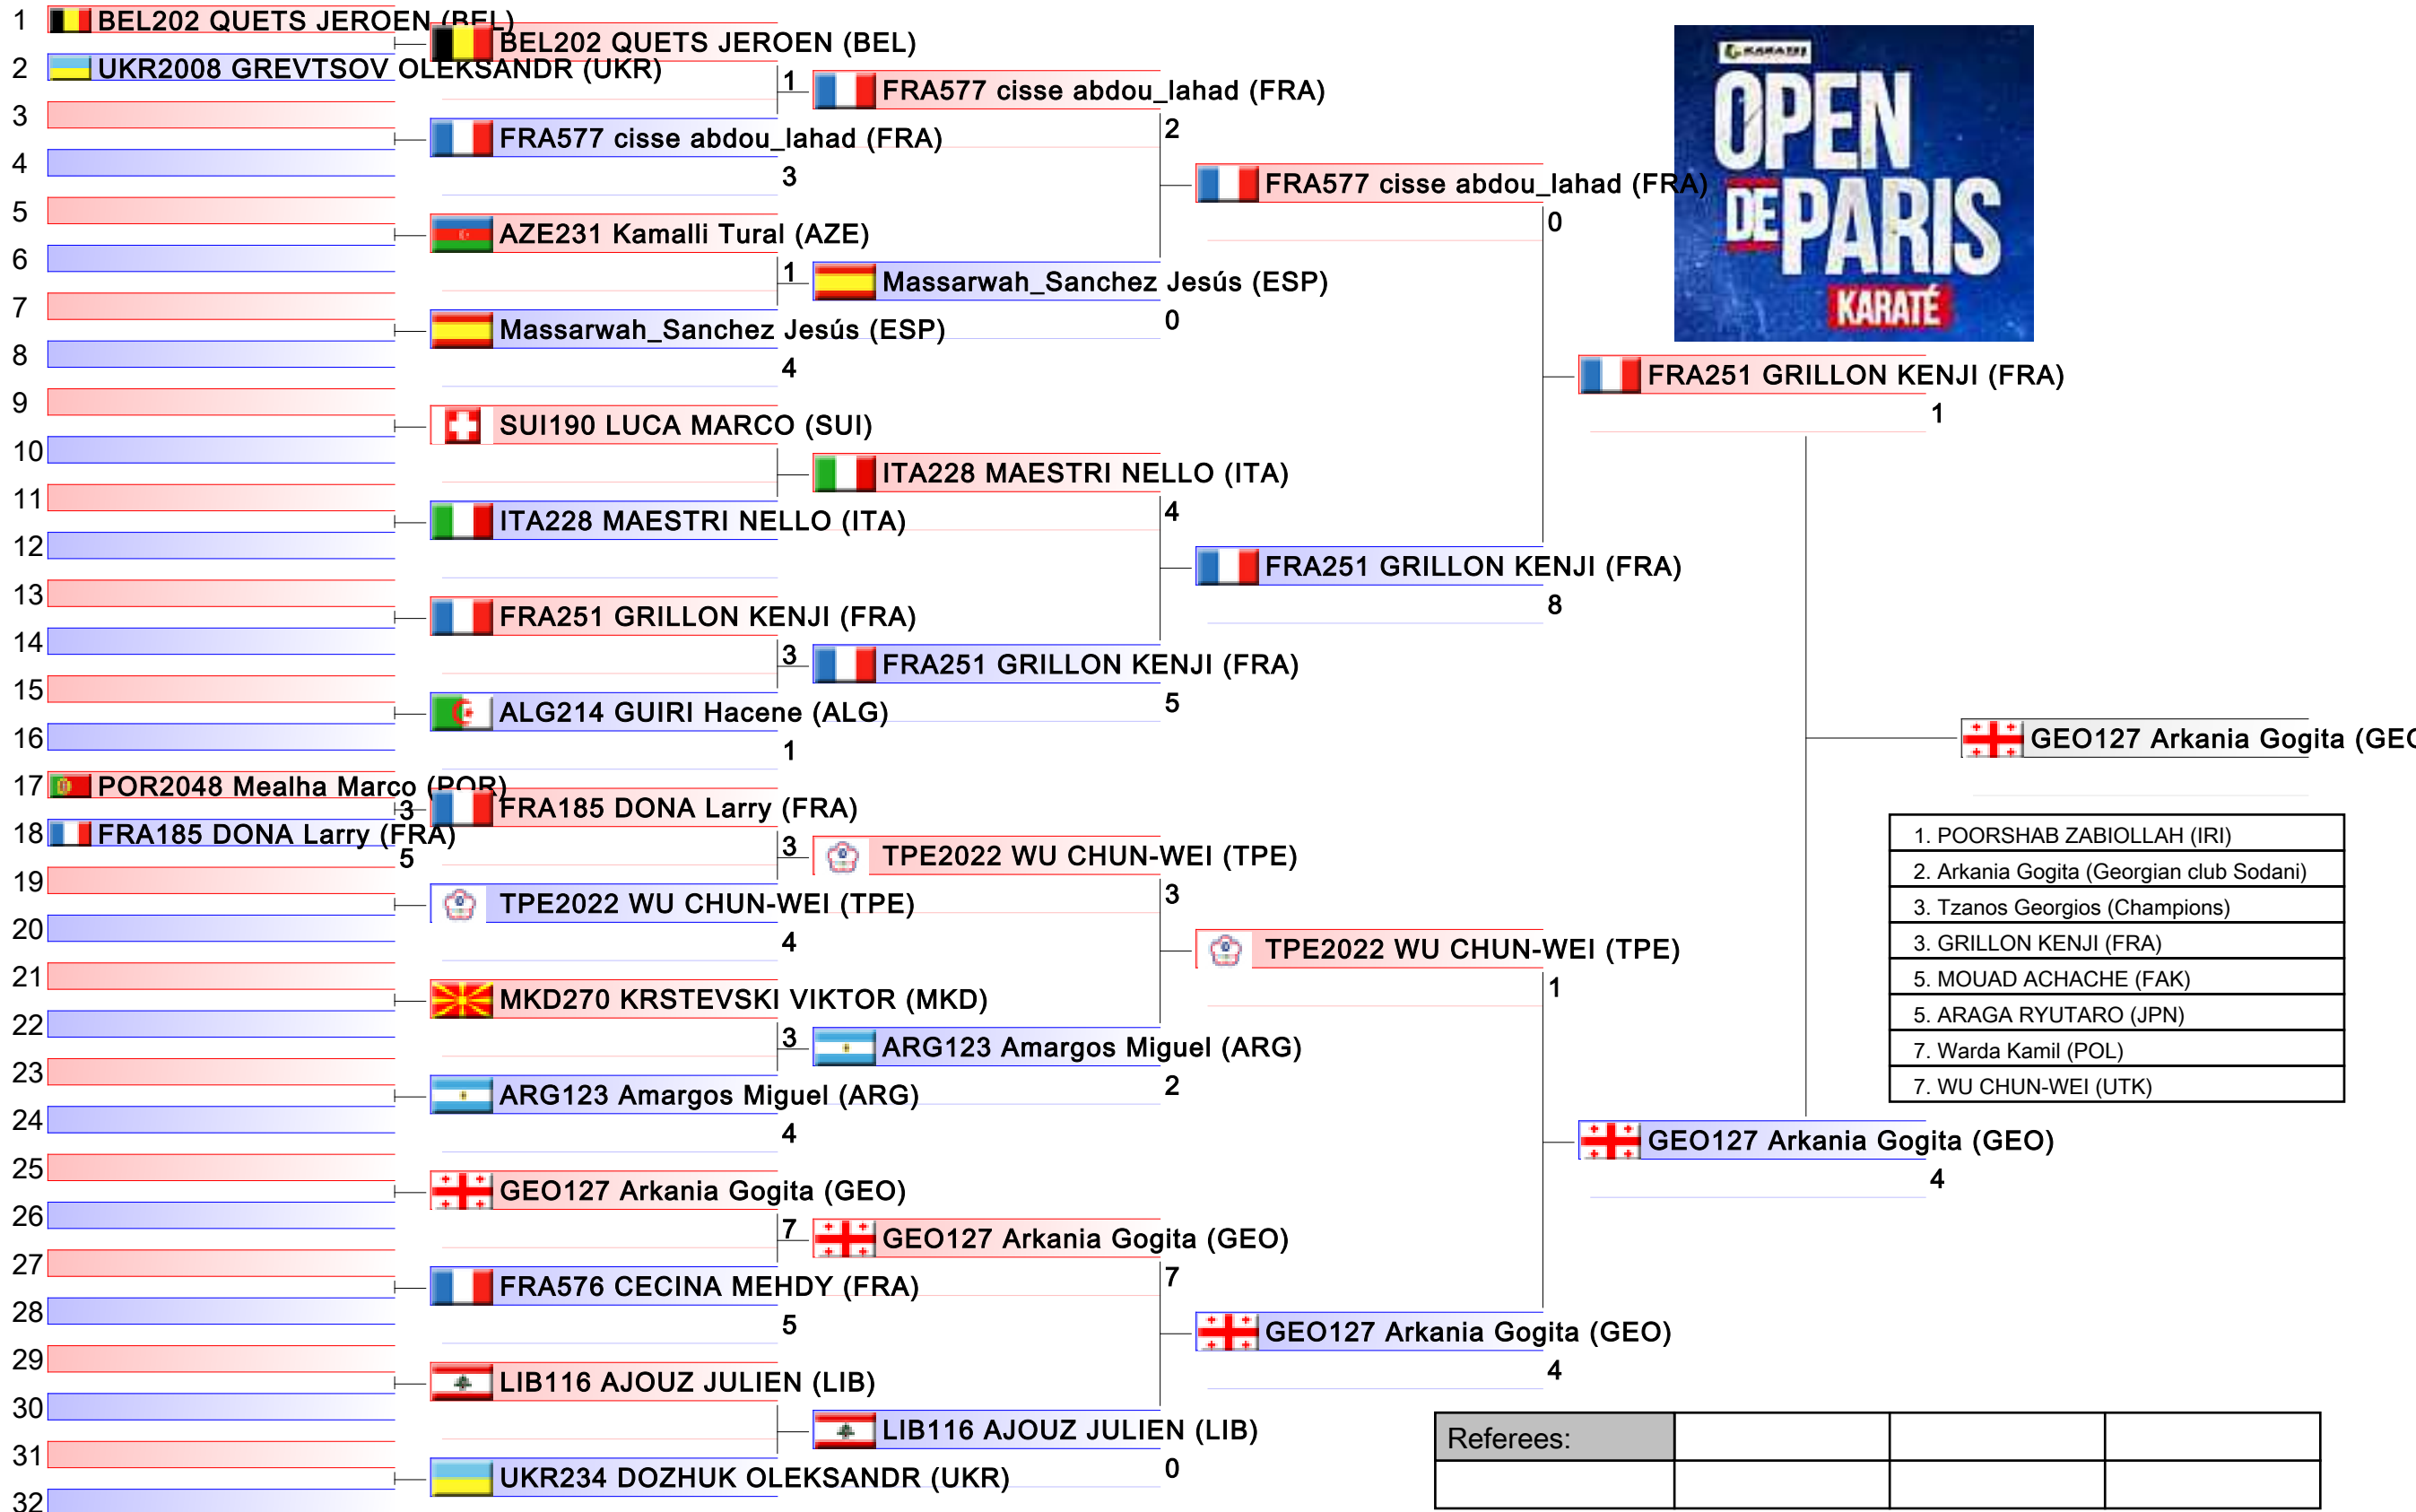

Tatami
3

Pool
3/4

1. POORSHAB ZABIOLLAH (IRI)
2. Arkania Gogita (Georgian club Sodani)
3. Tzanos Georgios (Champions)
3. GRILLON KENJI (FRA)
5. MOUAD ACHACHE (FAK)
5. ARAGA RYUTARO (JPN)
7. Warda Kamil (POL)
7. WU CHUN-WEI (UTK)