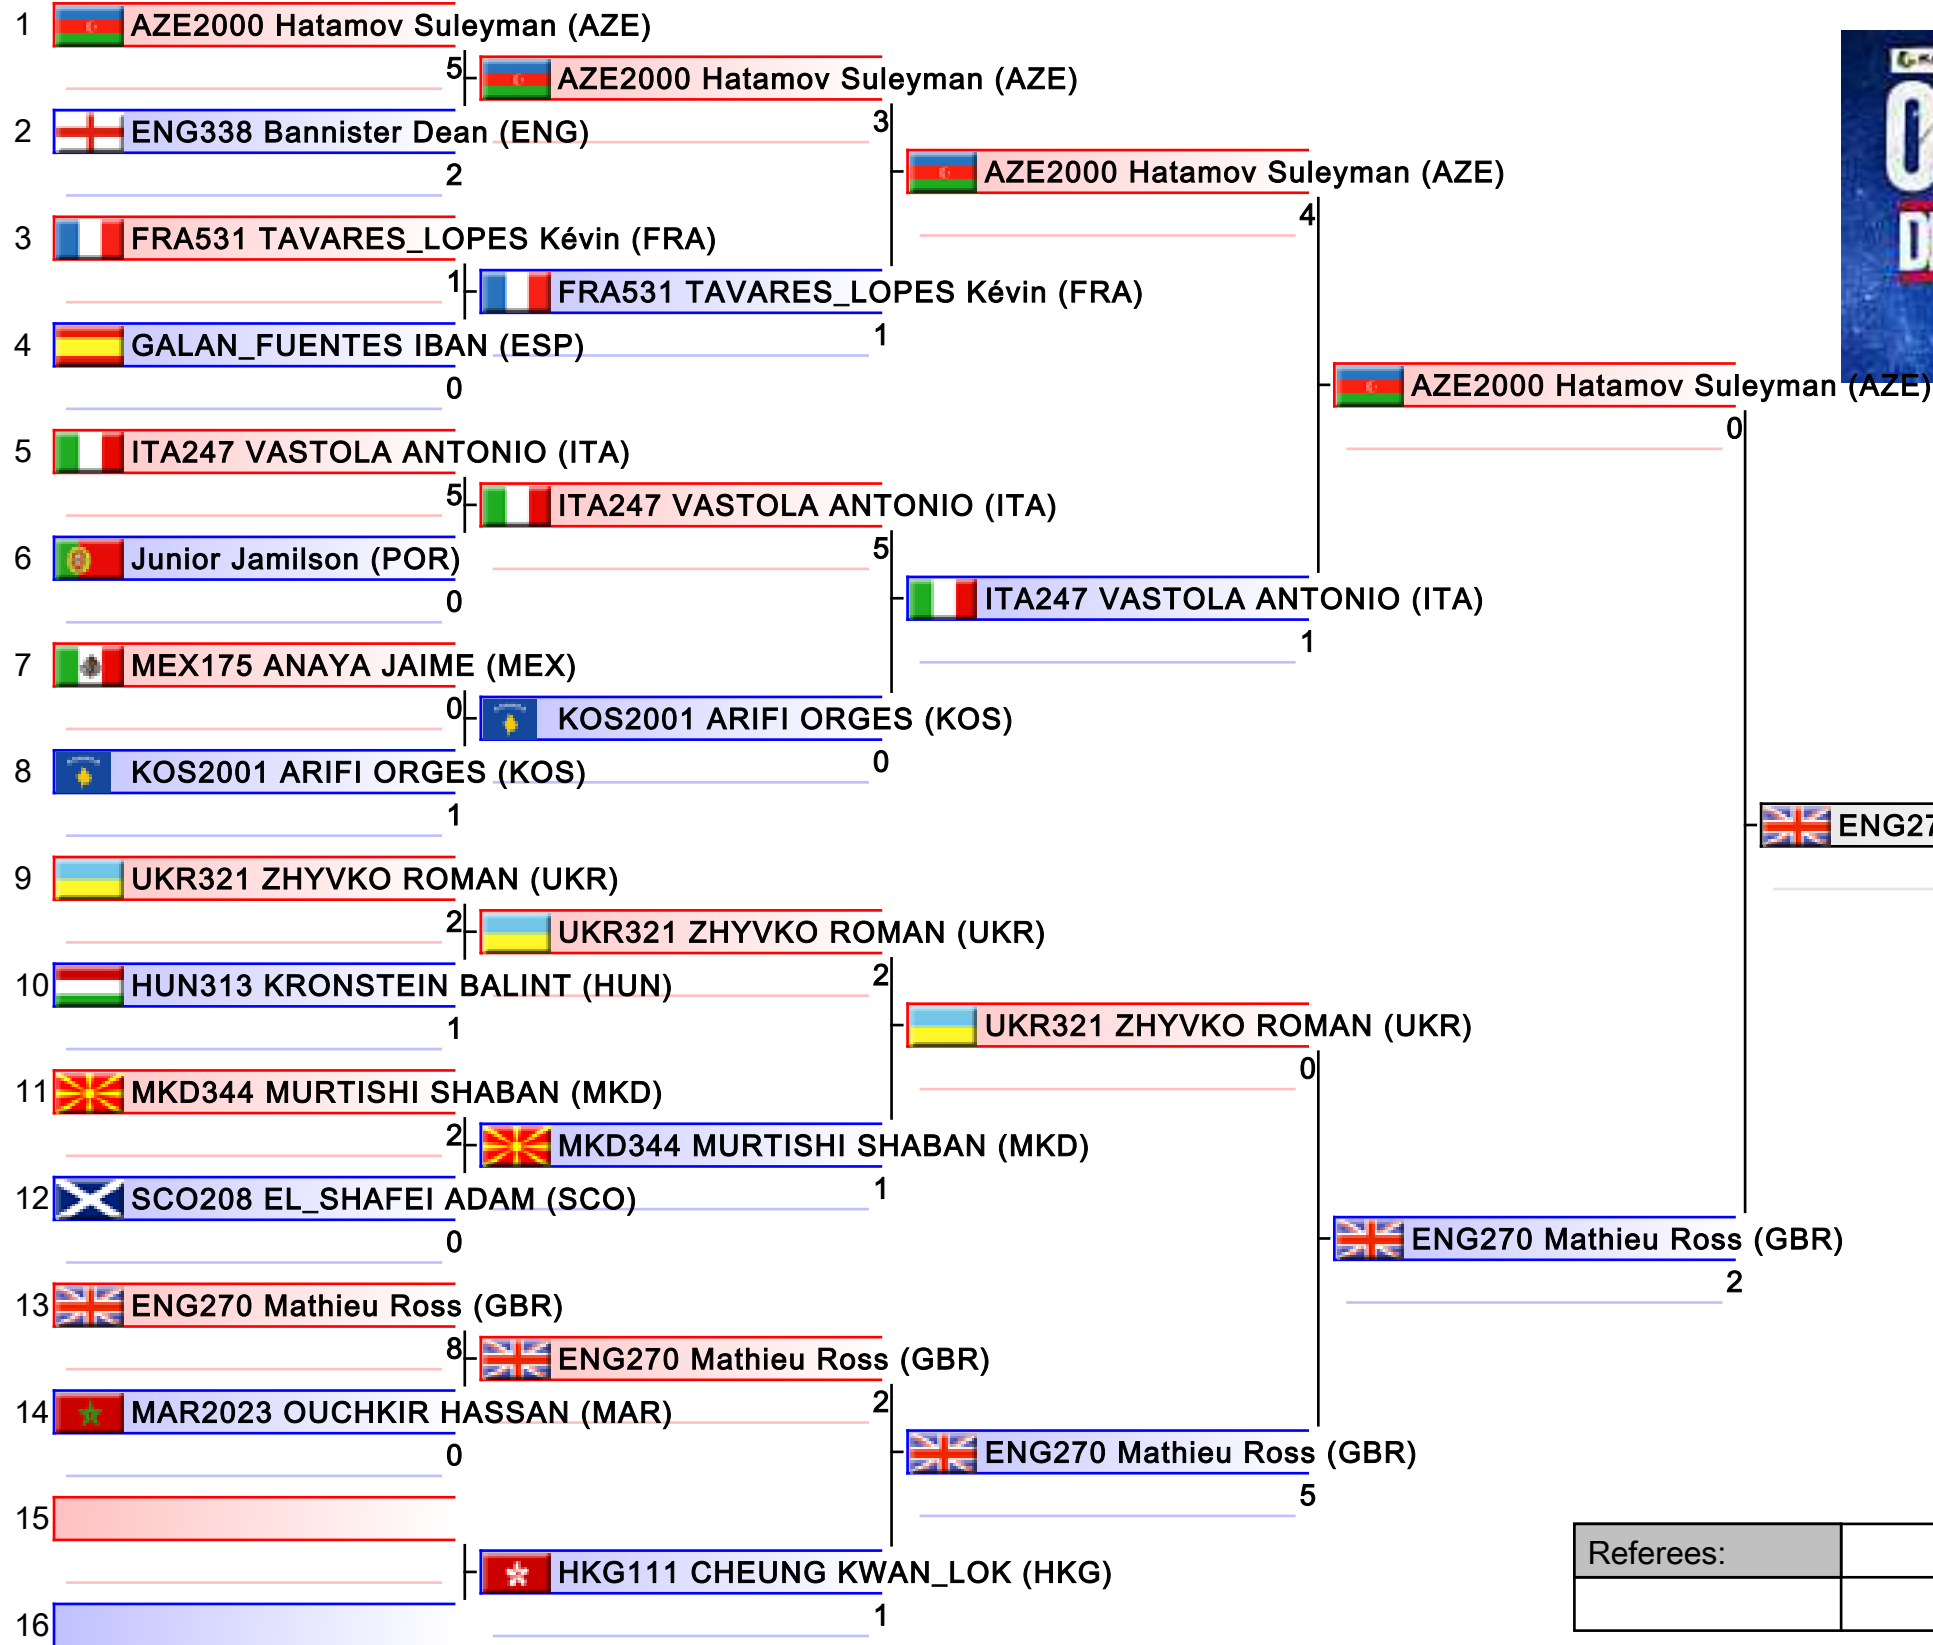

1. Spitsin Sergey (KHMAO-YUGRA)
2. BERENS GEOFFREY (NED)
3. ALI MOHAMED (EGY)
3. CRESCENZO ANGELO (SHIRAI CLUB S. VALEN)
5. MARESCA LUCA (FIJLKAM)
5. Mathieu Ross (DKDF)
7. ABDELKARIM BOUAMERIA (FAK)
7. FILIPOVYCH OLEH (UKF)

Referees: