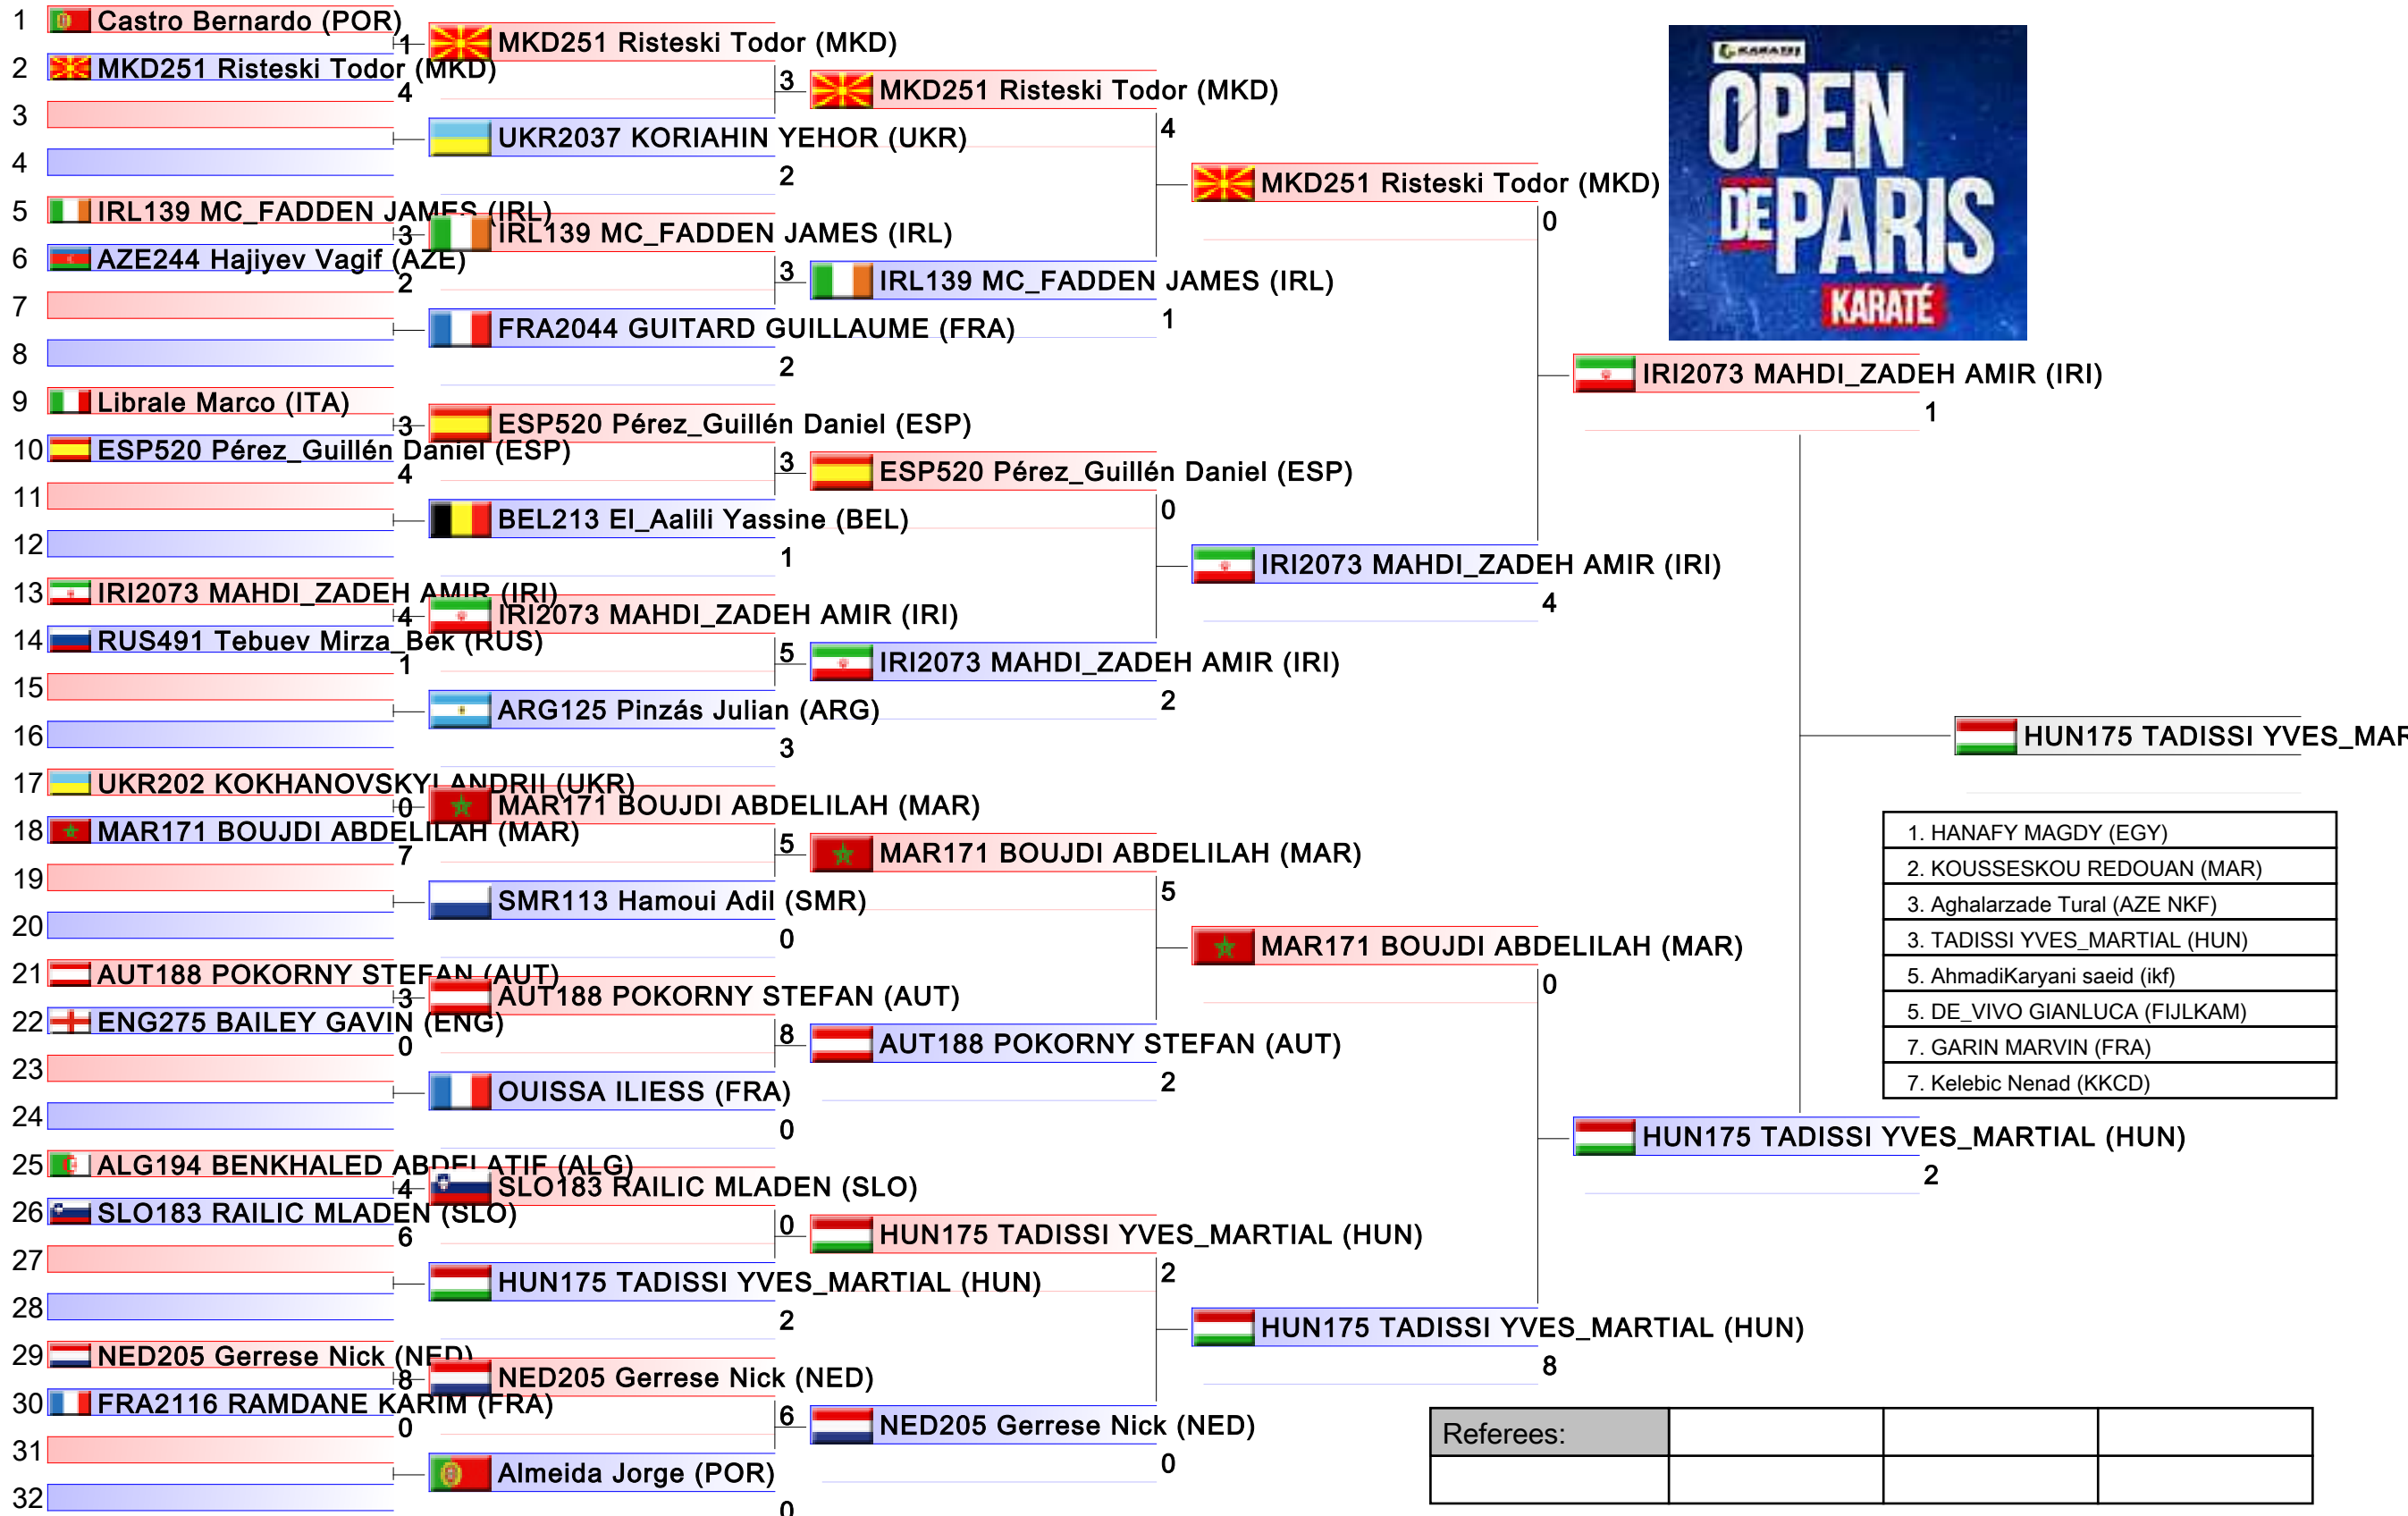

Tatami
3

Pool
3/4

Male Kumite -67 Kg
Karate1 Premier League - Paris 2015

Tatami
4

Pool
4/4

1. HANAFY MAGDY (EGY)
2. KOUSSESKOU REDOUAN (MAR)
3. Aghalarzade Tural (AZE NKF)
3. TADISSI YVES_MARTIAL (HUN)
5. AhmadiKaryani saeid (ikf)
5. DE_VIVO GIANLUCA (FIJLKAM)
7. GARIN MARVIN (FRA)
7. Kelebic Nenad (KKCD)