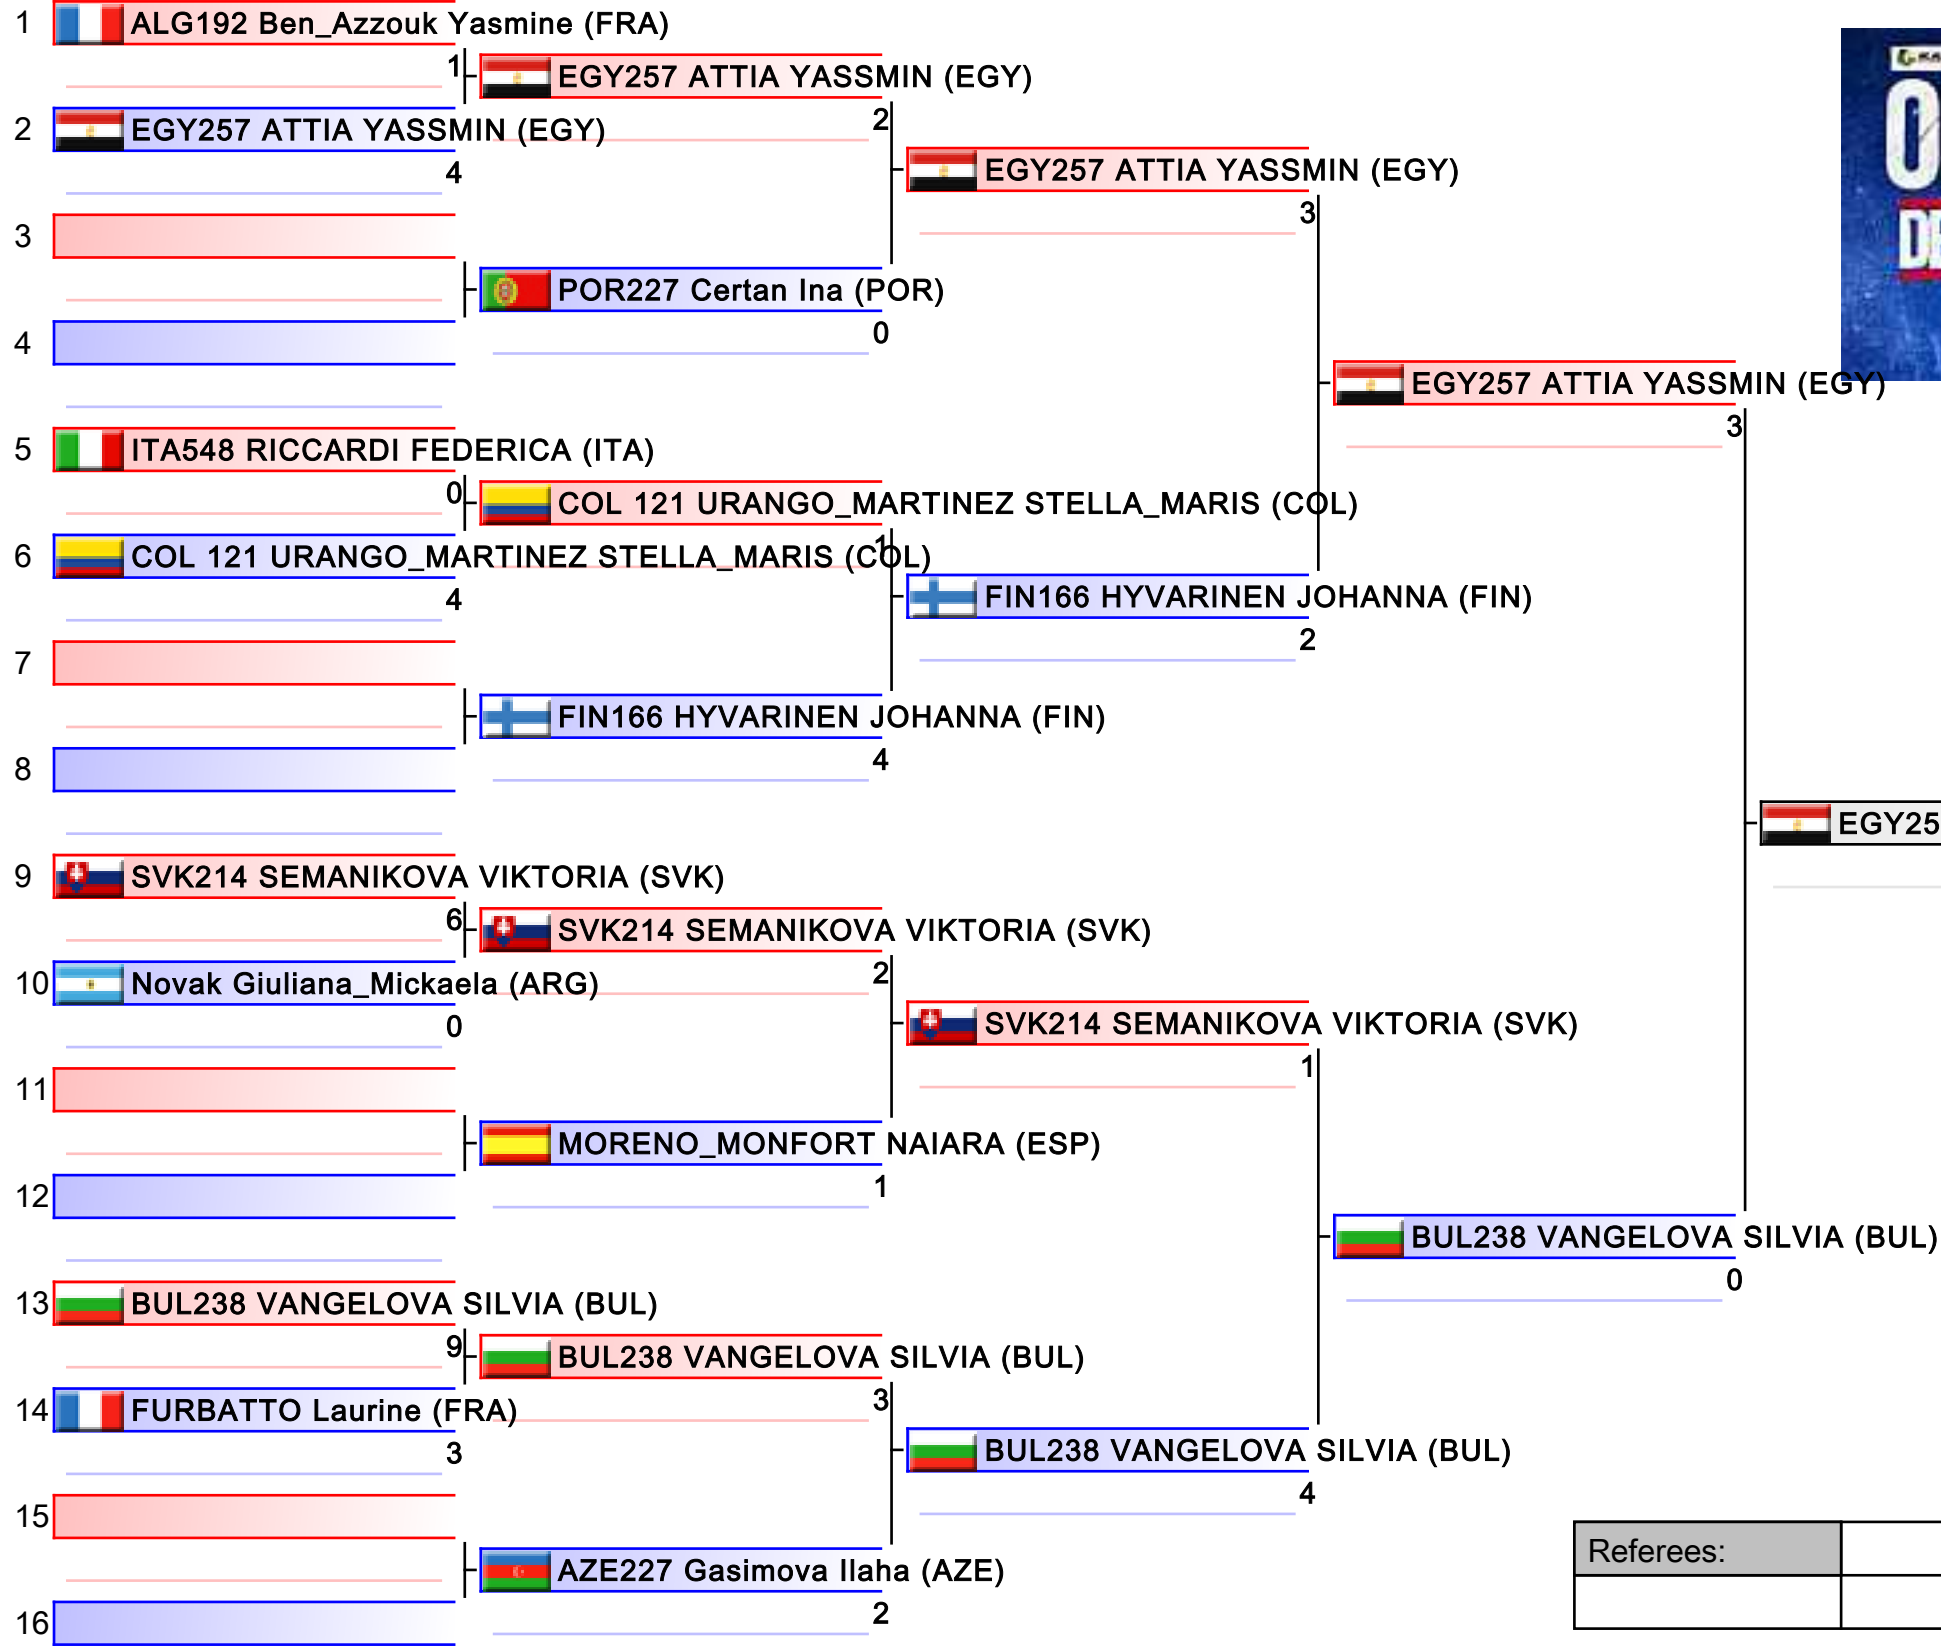

Female Kumite -55 Kg
Karate1 Premier League - Paris 2015

Tatami
3

Pool
3/4

1. ATTIA YASSMIN (EGY)
2. THOUY EMILIE (FRA)
3. MELNYK ZHANNA (UKF)
3. KOVACEVIC JELENA (CRO)
5. CARDIN SARA (FIJLKAM)
5. Certan Ina (CKA)
7. BITSCH JANA (GER)
7. VANGELOVA SILVIA (AN)

Referees: