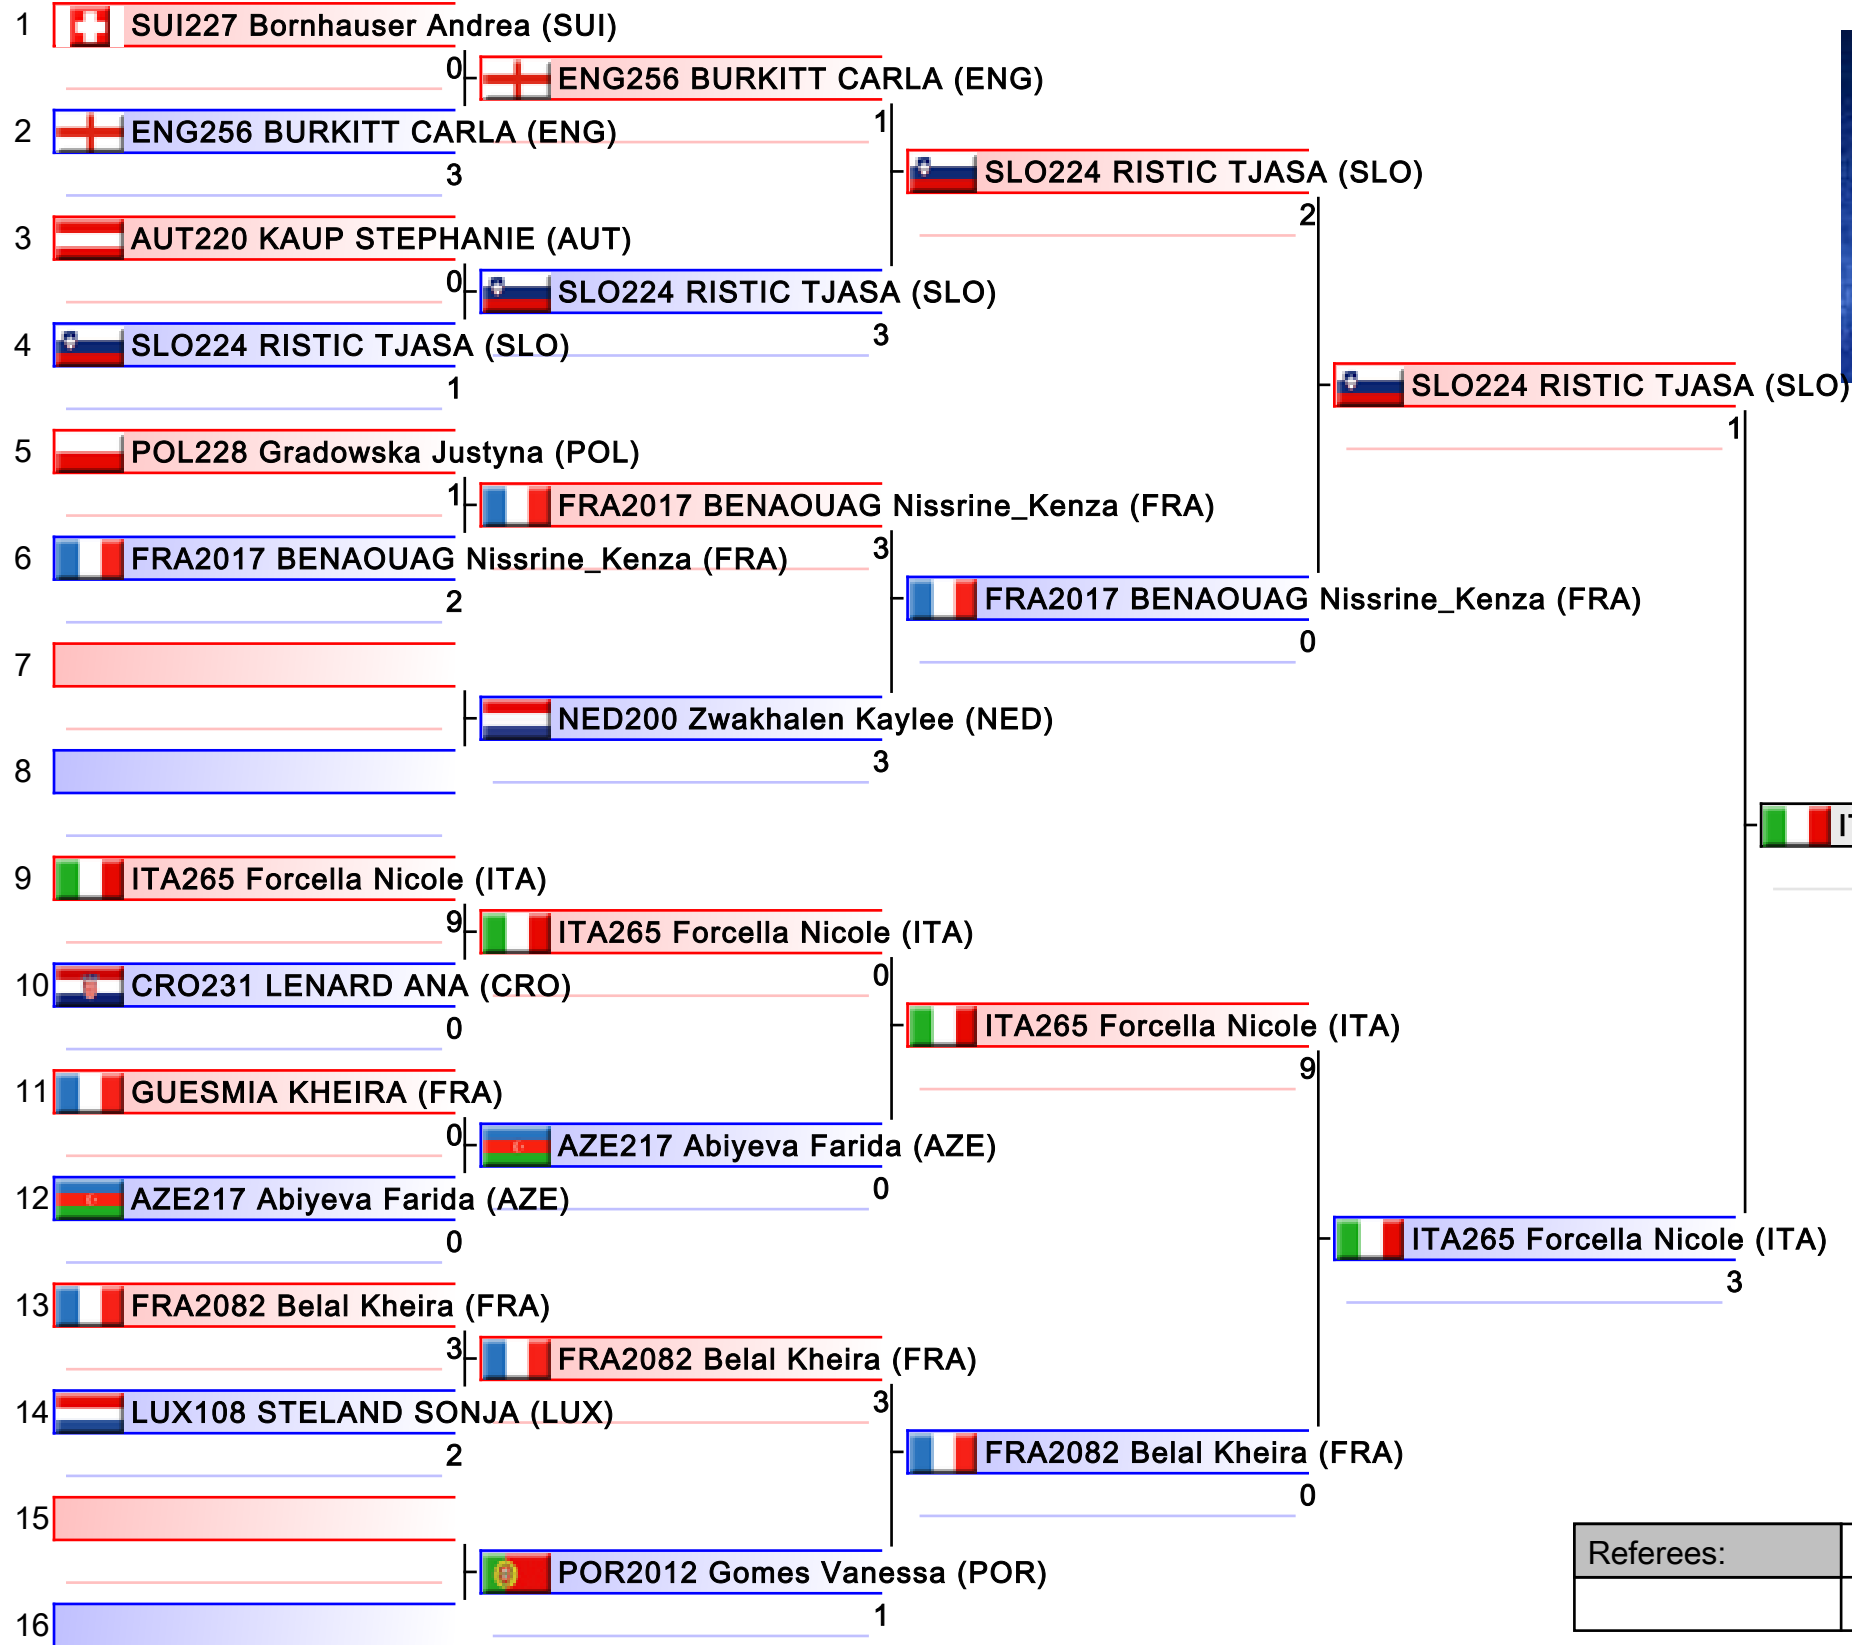

Female Kumite -61 Kg
Karate1 Premier League - Paris 2015

Tatami
1

Pool
1/4

1. LOTFY GIANA (EGY)
2. Forcella Nicole (Olimpia Karate BG)
3. LENARD ANA (CRO)
3. IGNACE LUCIE (FRA)
5. DE_VOS NELE (BEL)
5. rodrigues Ines (CKMaia)
7. RISTIC TJASA (SLO)
7. GATAULLINA NAILYA (Favorit)

Referees: