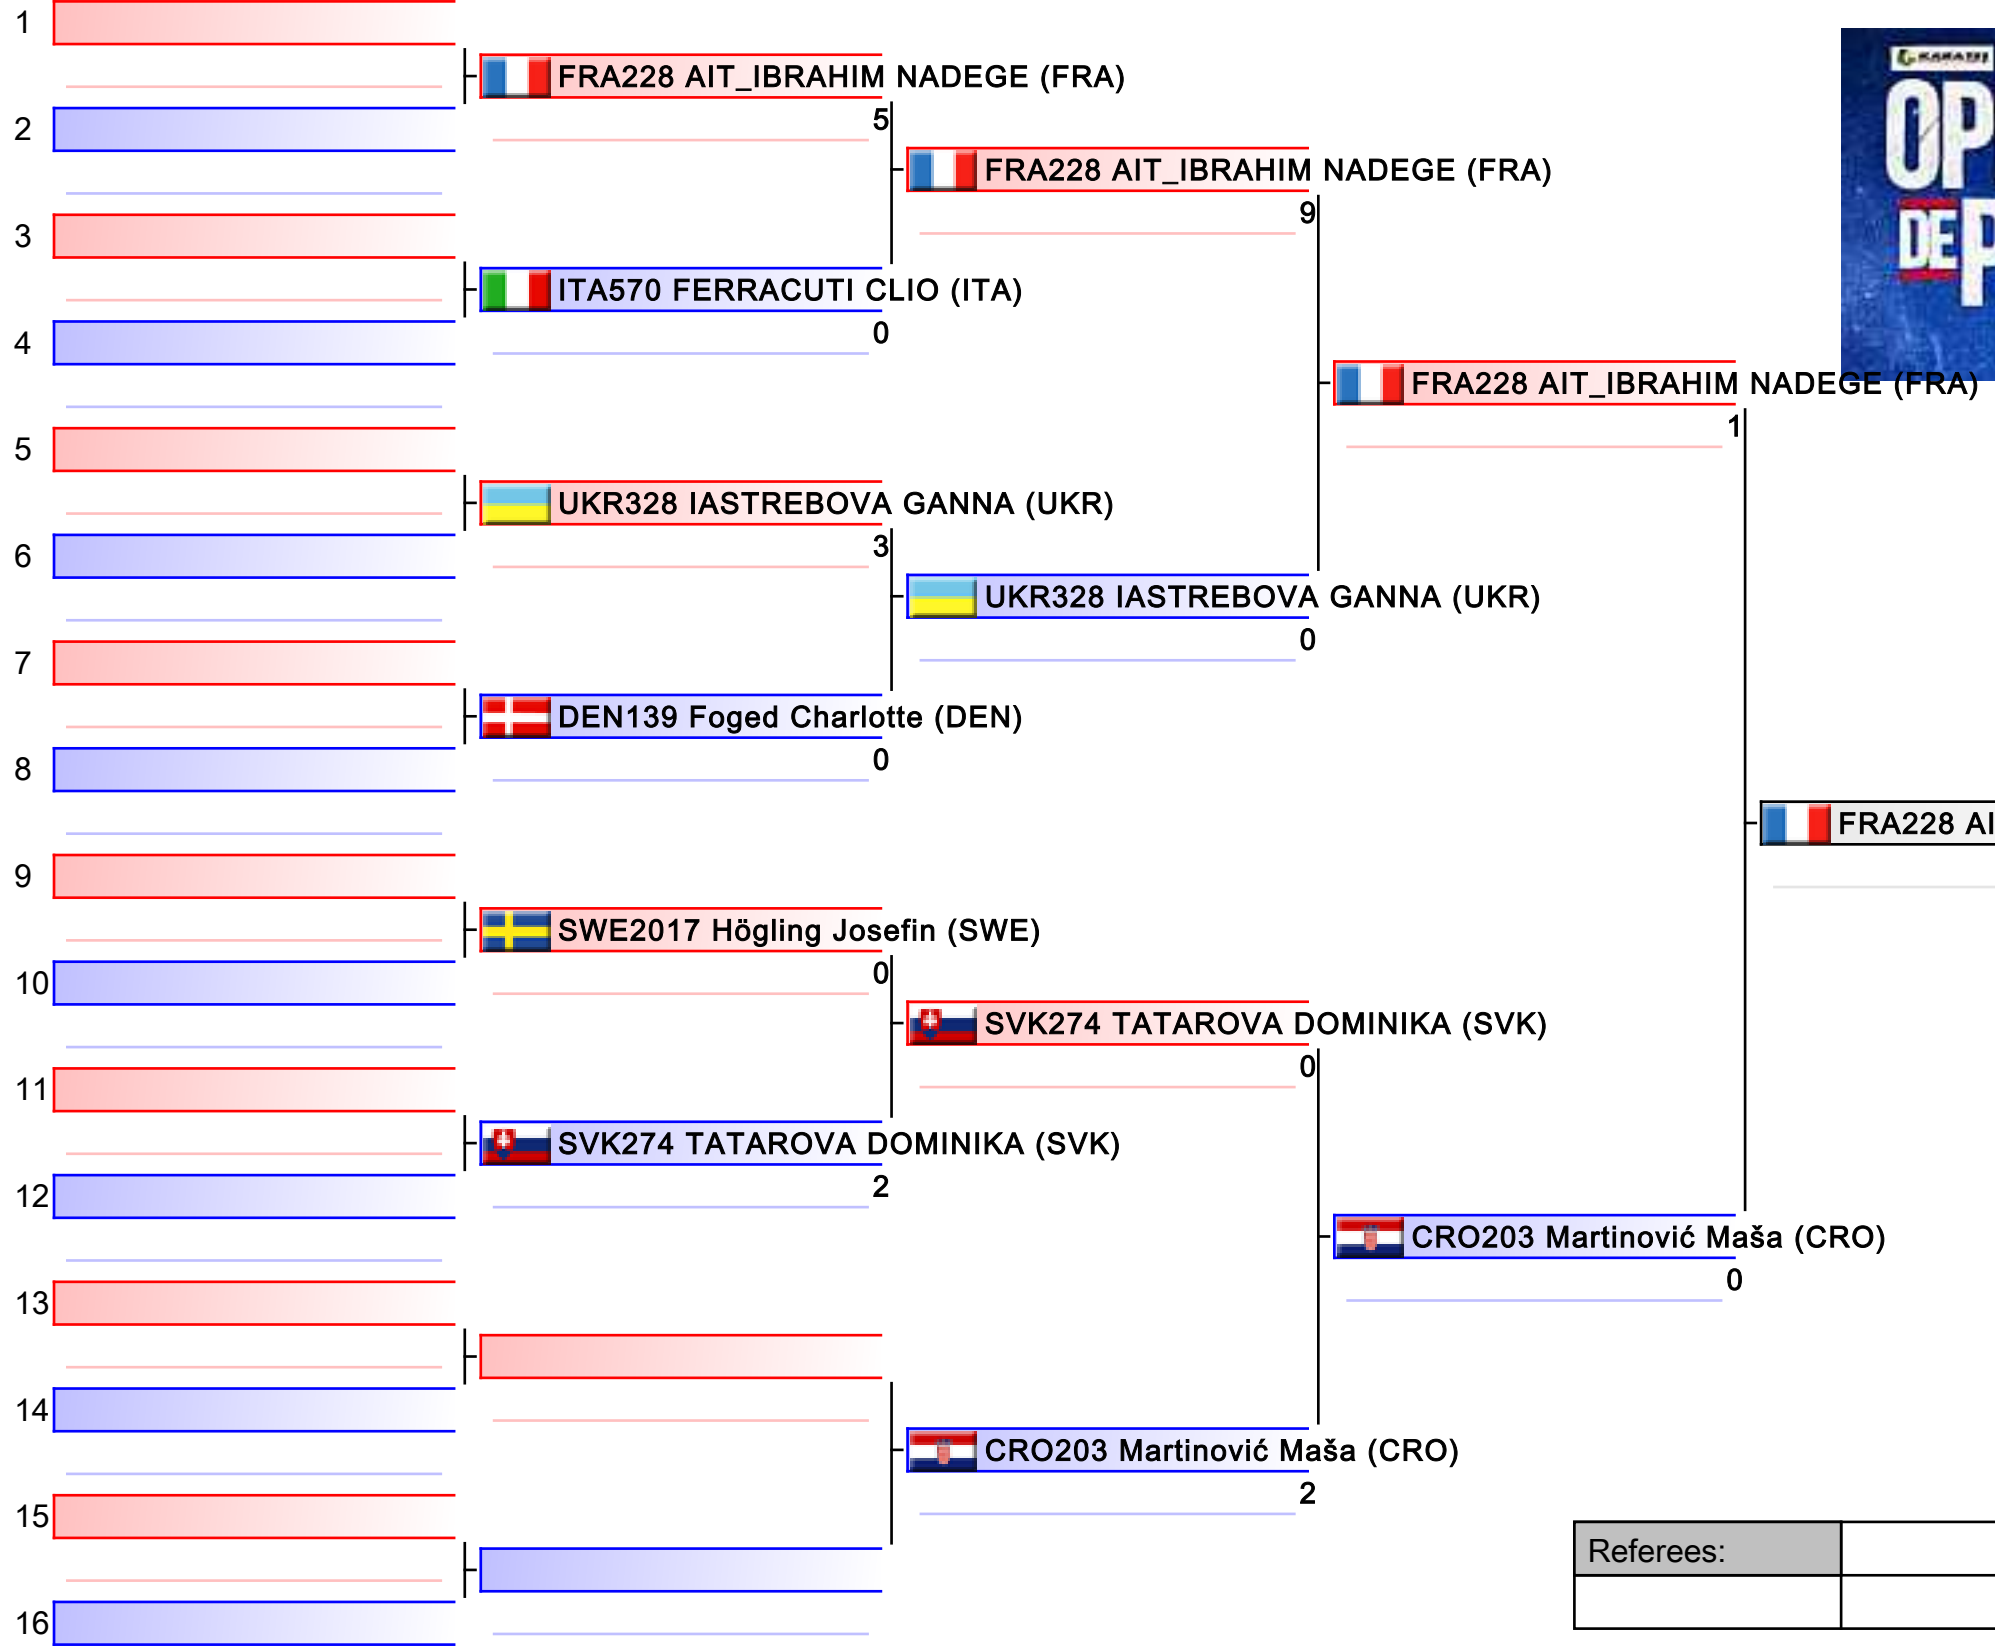

Female Kumite 68+ Kg
Karate1 Premier League - Paris 2015

Tatami **4**
Pool **4/4**

1. AIT_IBRAHIM NADEGE (FRA)
2. UEKUSA AYUMI (JPN)
3. FERRACUTI CLIO (FIJLKAM)
3. FLORENTIN ANNE_LAURE (FRA)
5. Kovaleva Vera (FKSPb)
5. GARCIA NANCY (FRA)
7. Martinović Maša (KK Hercegovina-Zagreb)
7. NORTAN VANESCA_TANIA (NED)

Referees: