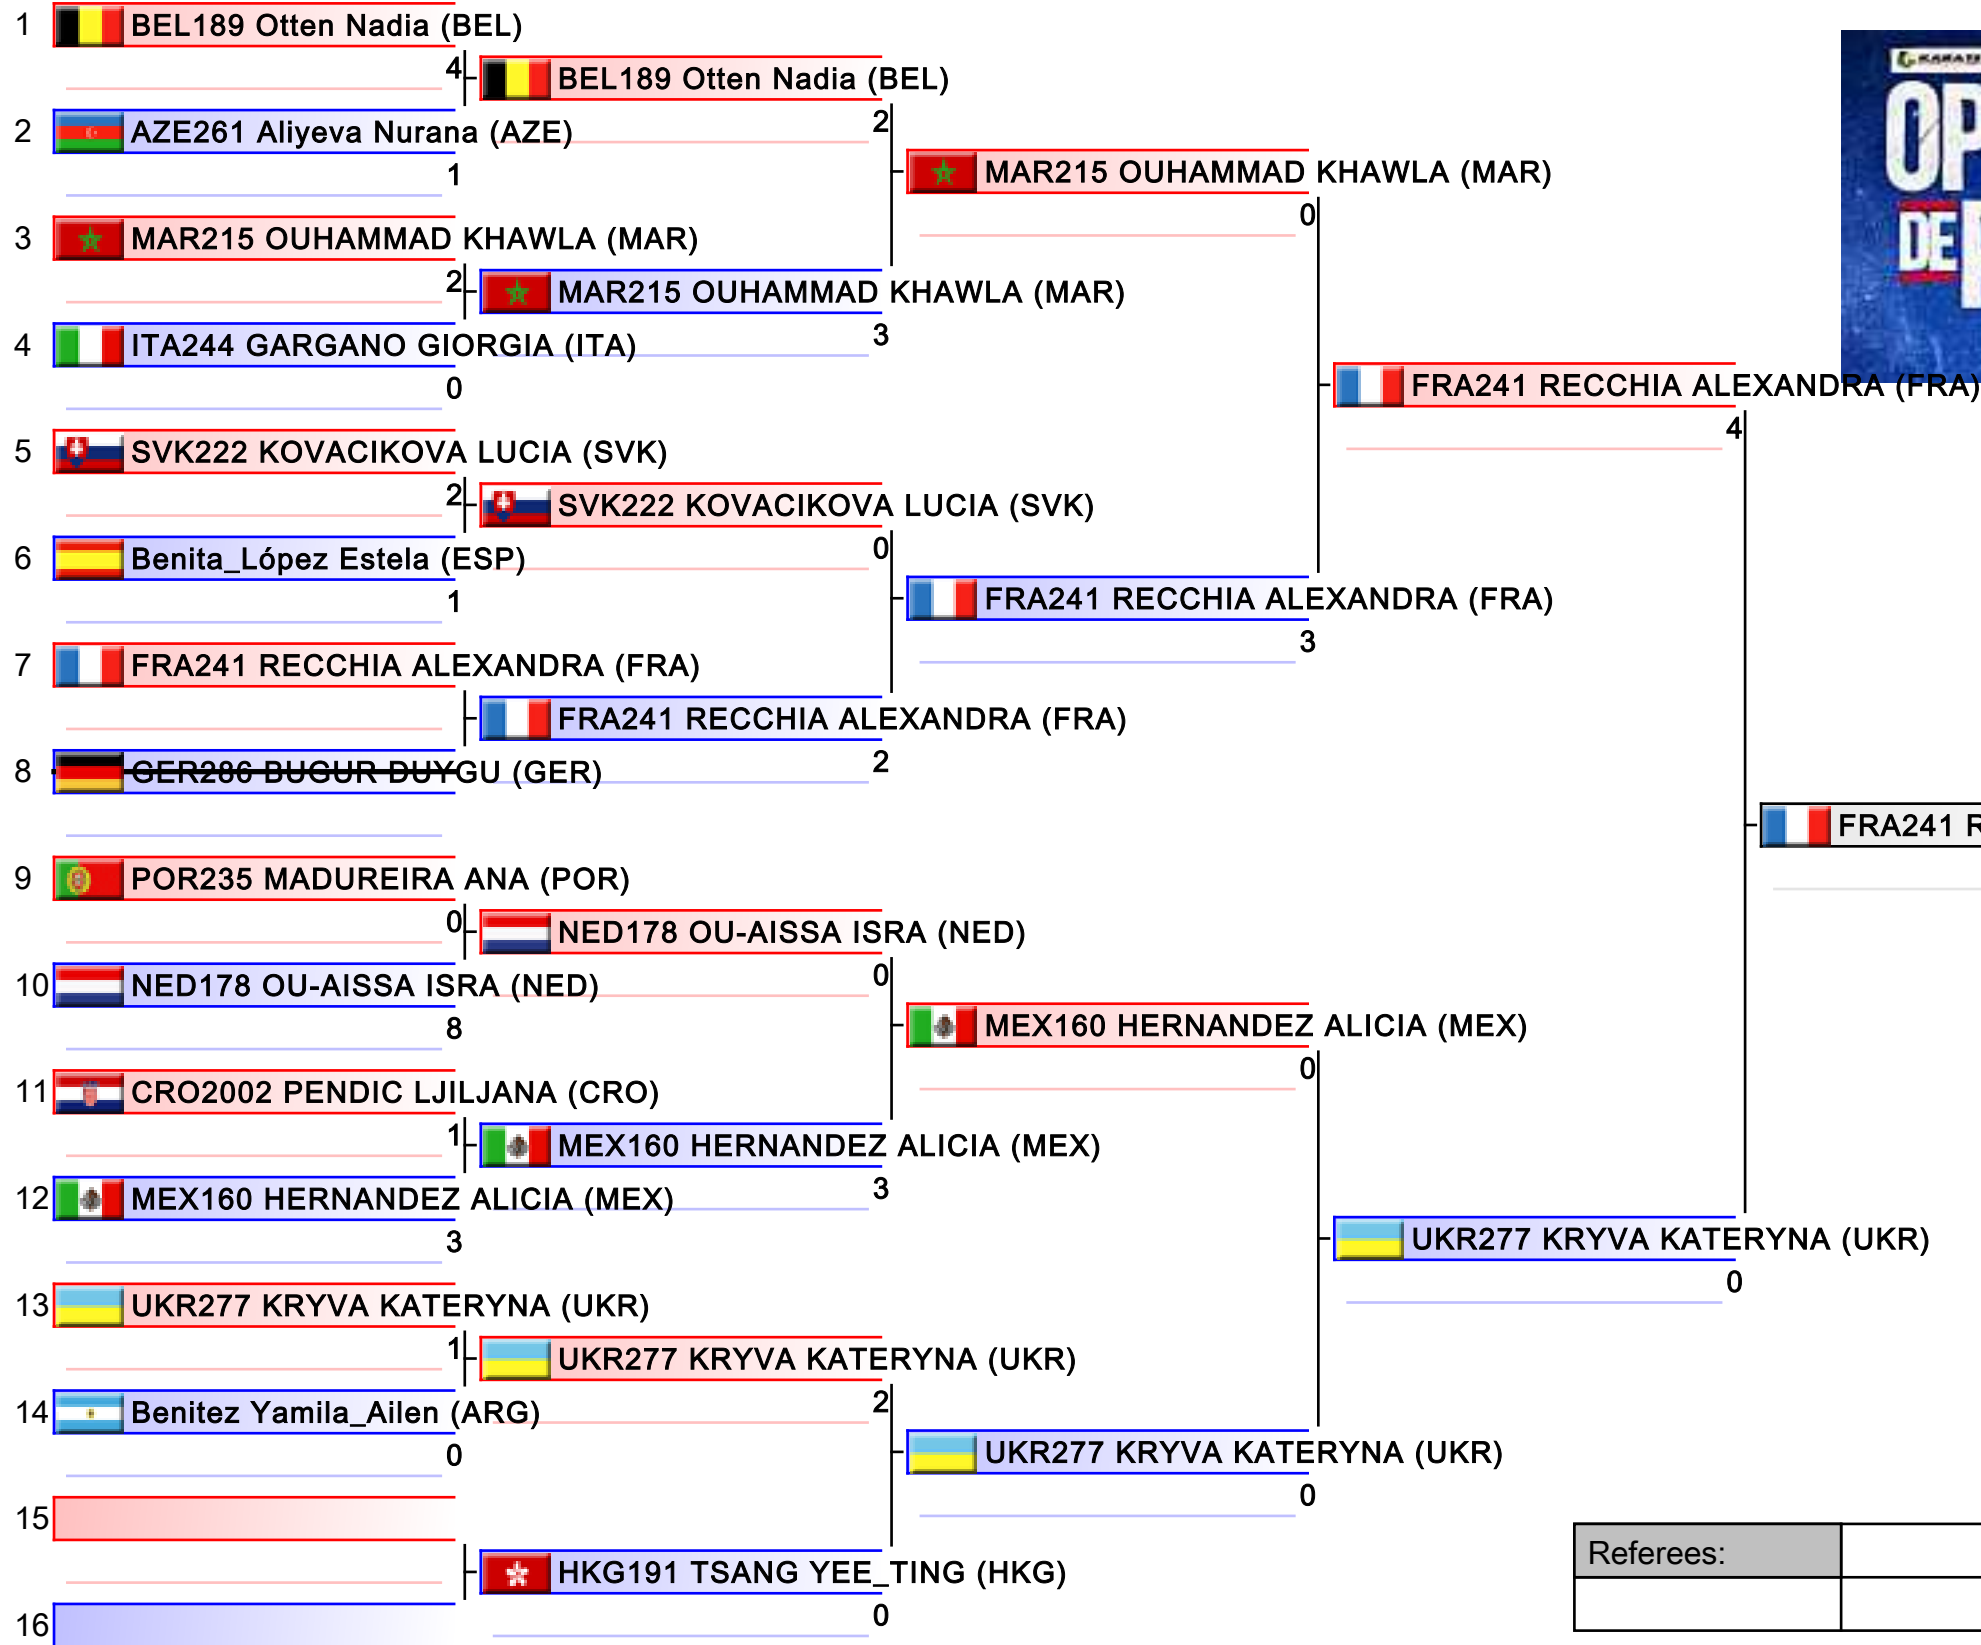

Female Kumite -50 Kg
Karate1 Premier League - Paris 2015

Tatami
1

Pool
1/2

1. RECCHIA ALEXANDRA (FRA)
2. BOUDERBANE SOPHIA (FRA)
3. KRYVA KATERYNA (UKF)
3. KU TSUI-PING (UTK)
5. OUHAMMAD KHAWLA (MAR)
5. PLANK BETTINA (AUT)
7. KOVACIKOVA LUCIA (SVK)
7. Feroldi Giovanna (TRADIÇÃO)

Referees: