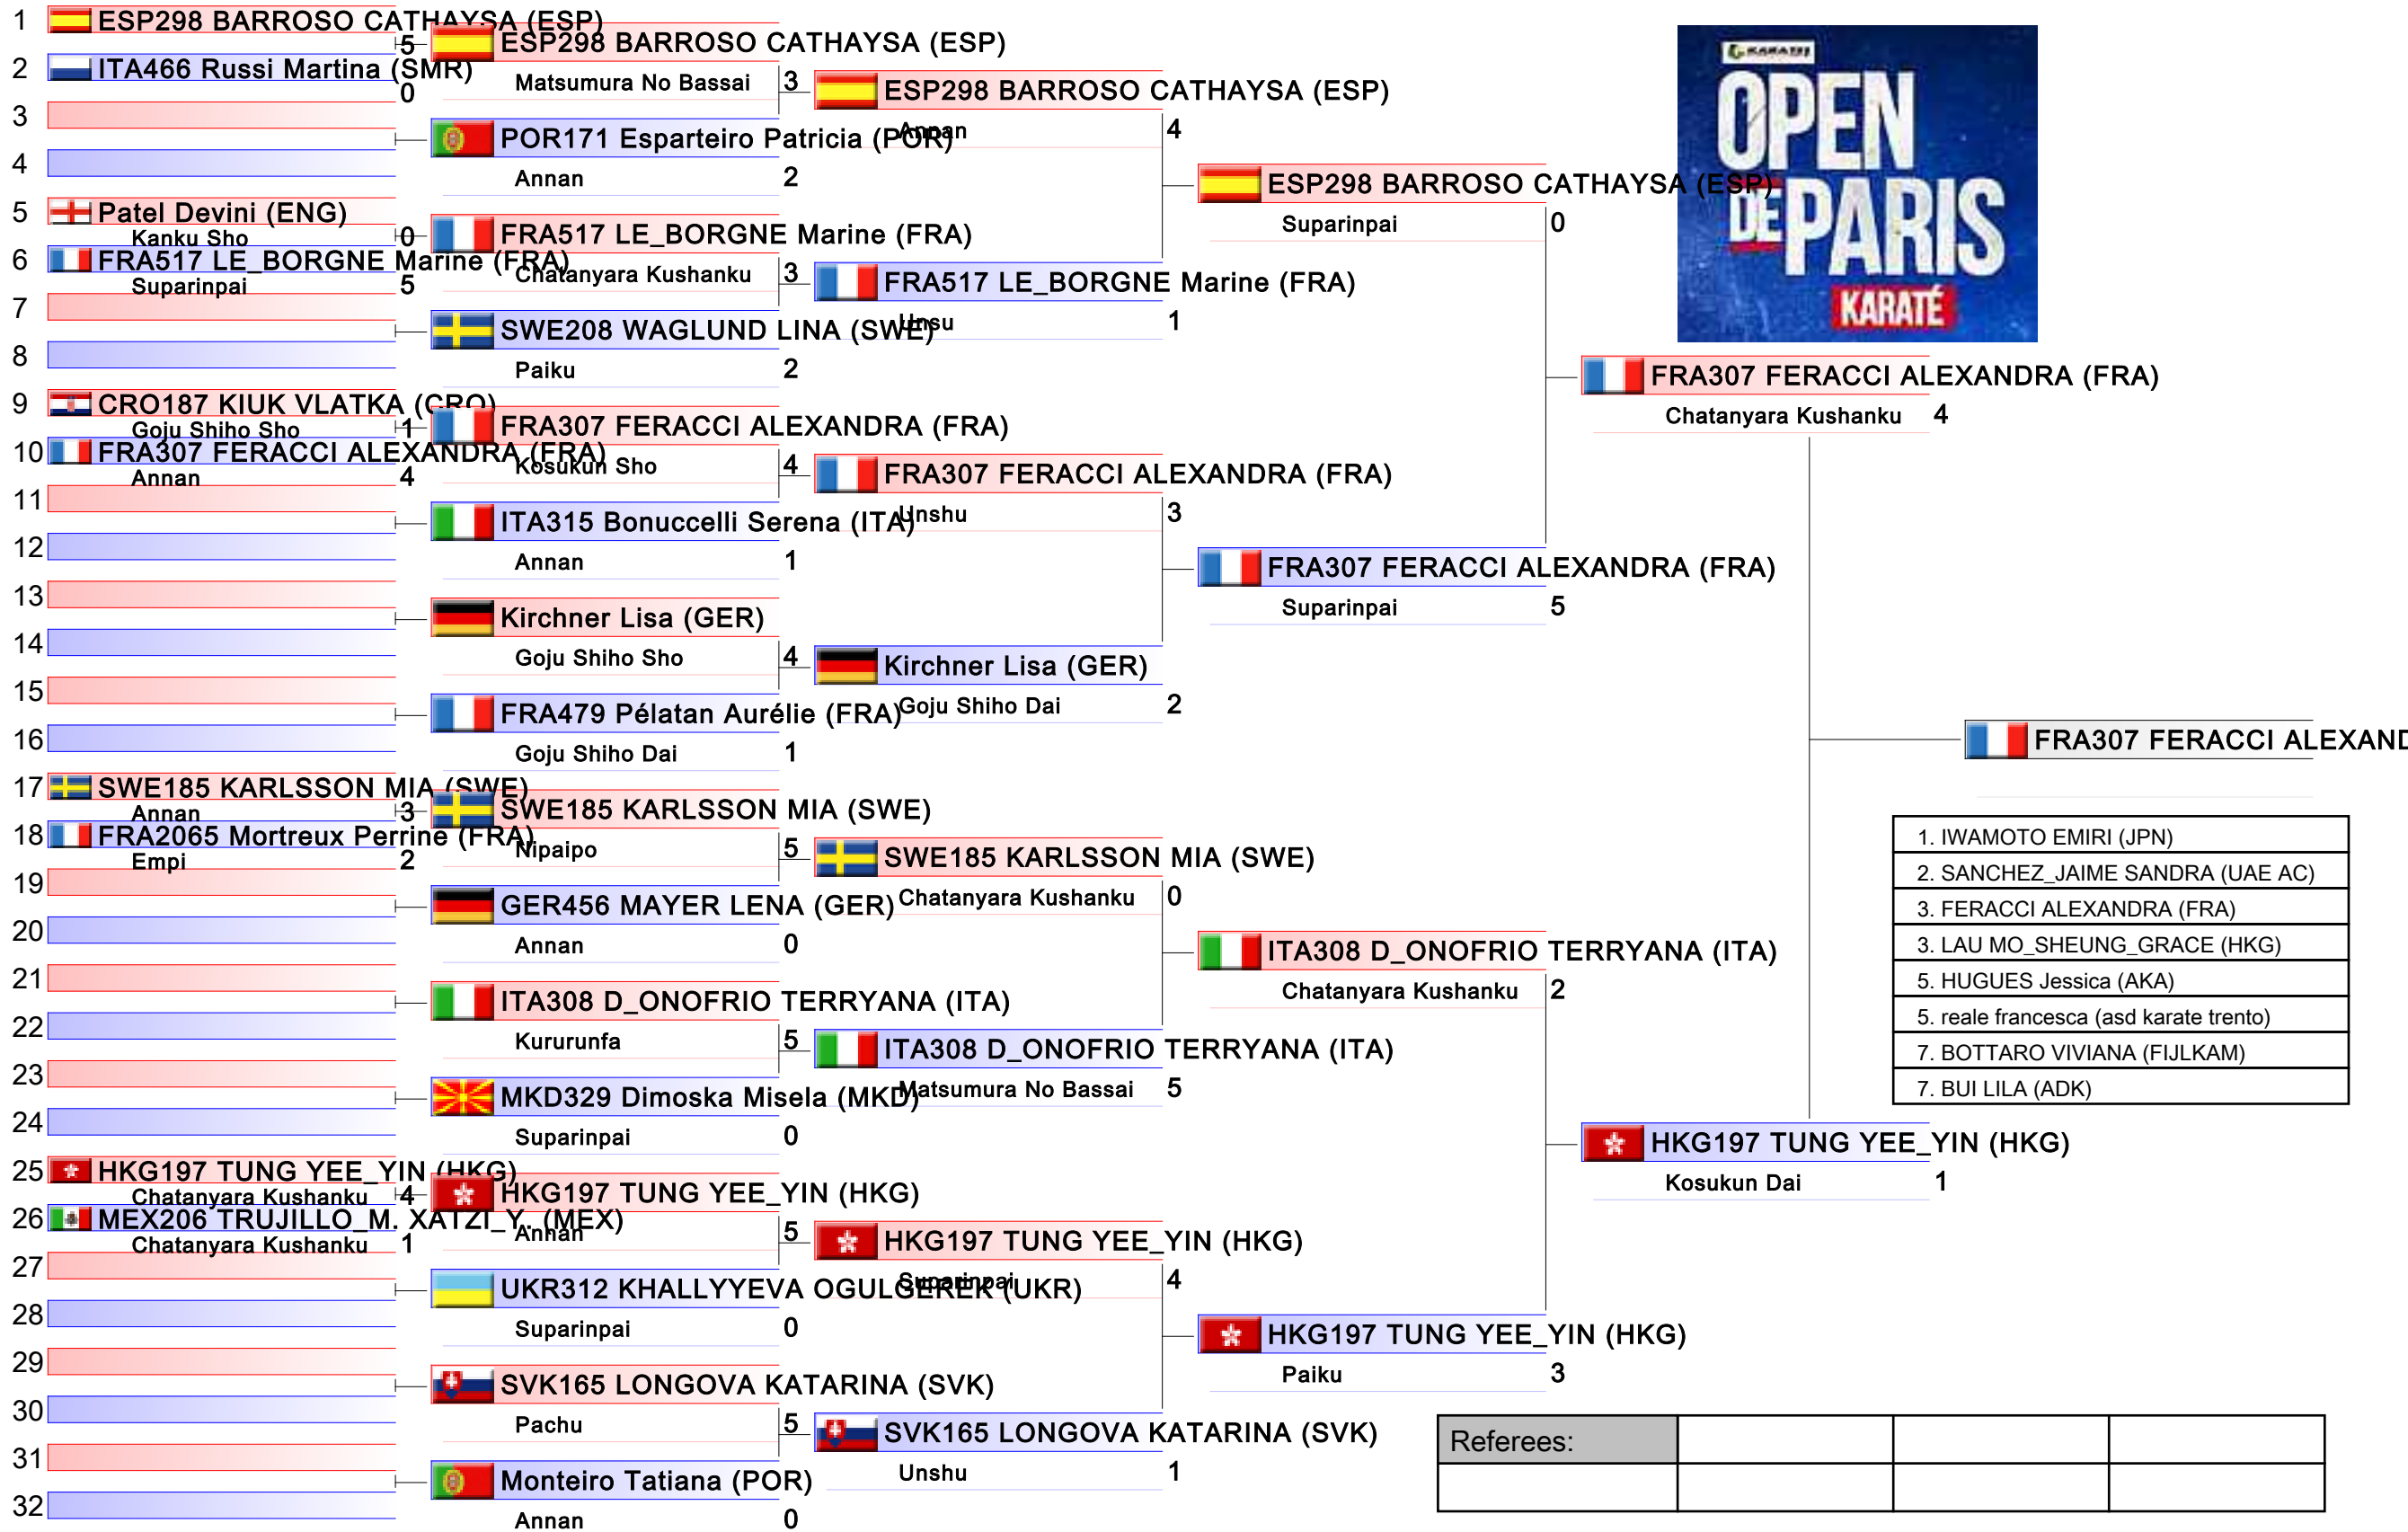

Tatami 4 Pool 4/4

1. IWAMOTO EMIRI (JPN)
2. SANCHEZ_JAIME SANDRA (UAE AC)
3. FERACCI ALEXANDRA (FRA)
3. LAU MO_SHEUNG_GRACE (HKG)
5. HUGUES Jessica (AKA)
5. reale francesca (asd karate trento)
7. BOTTARO VIVIANA (FIJLKAM)
7. BUI LILA (ADK)