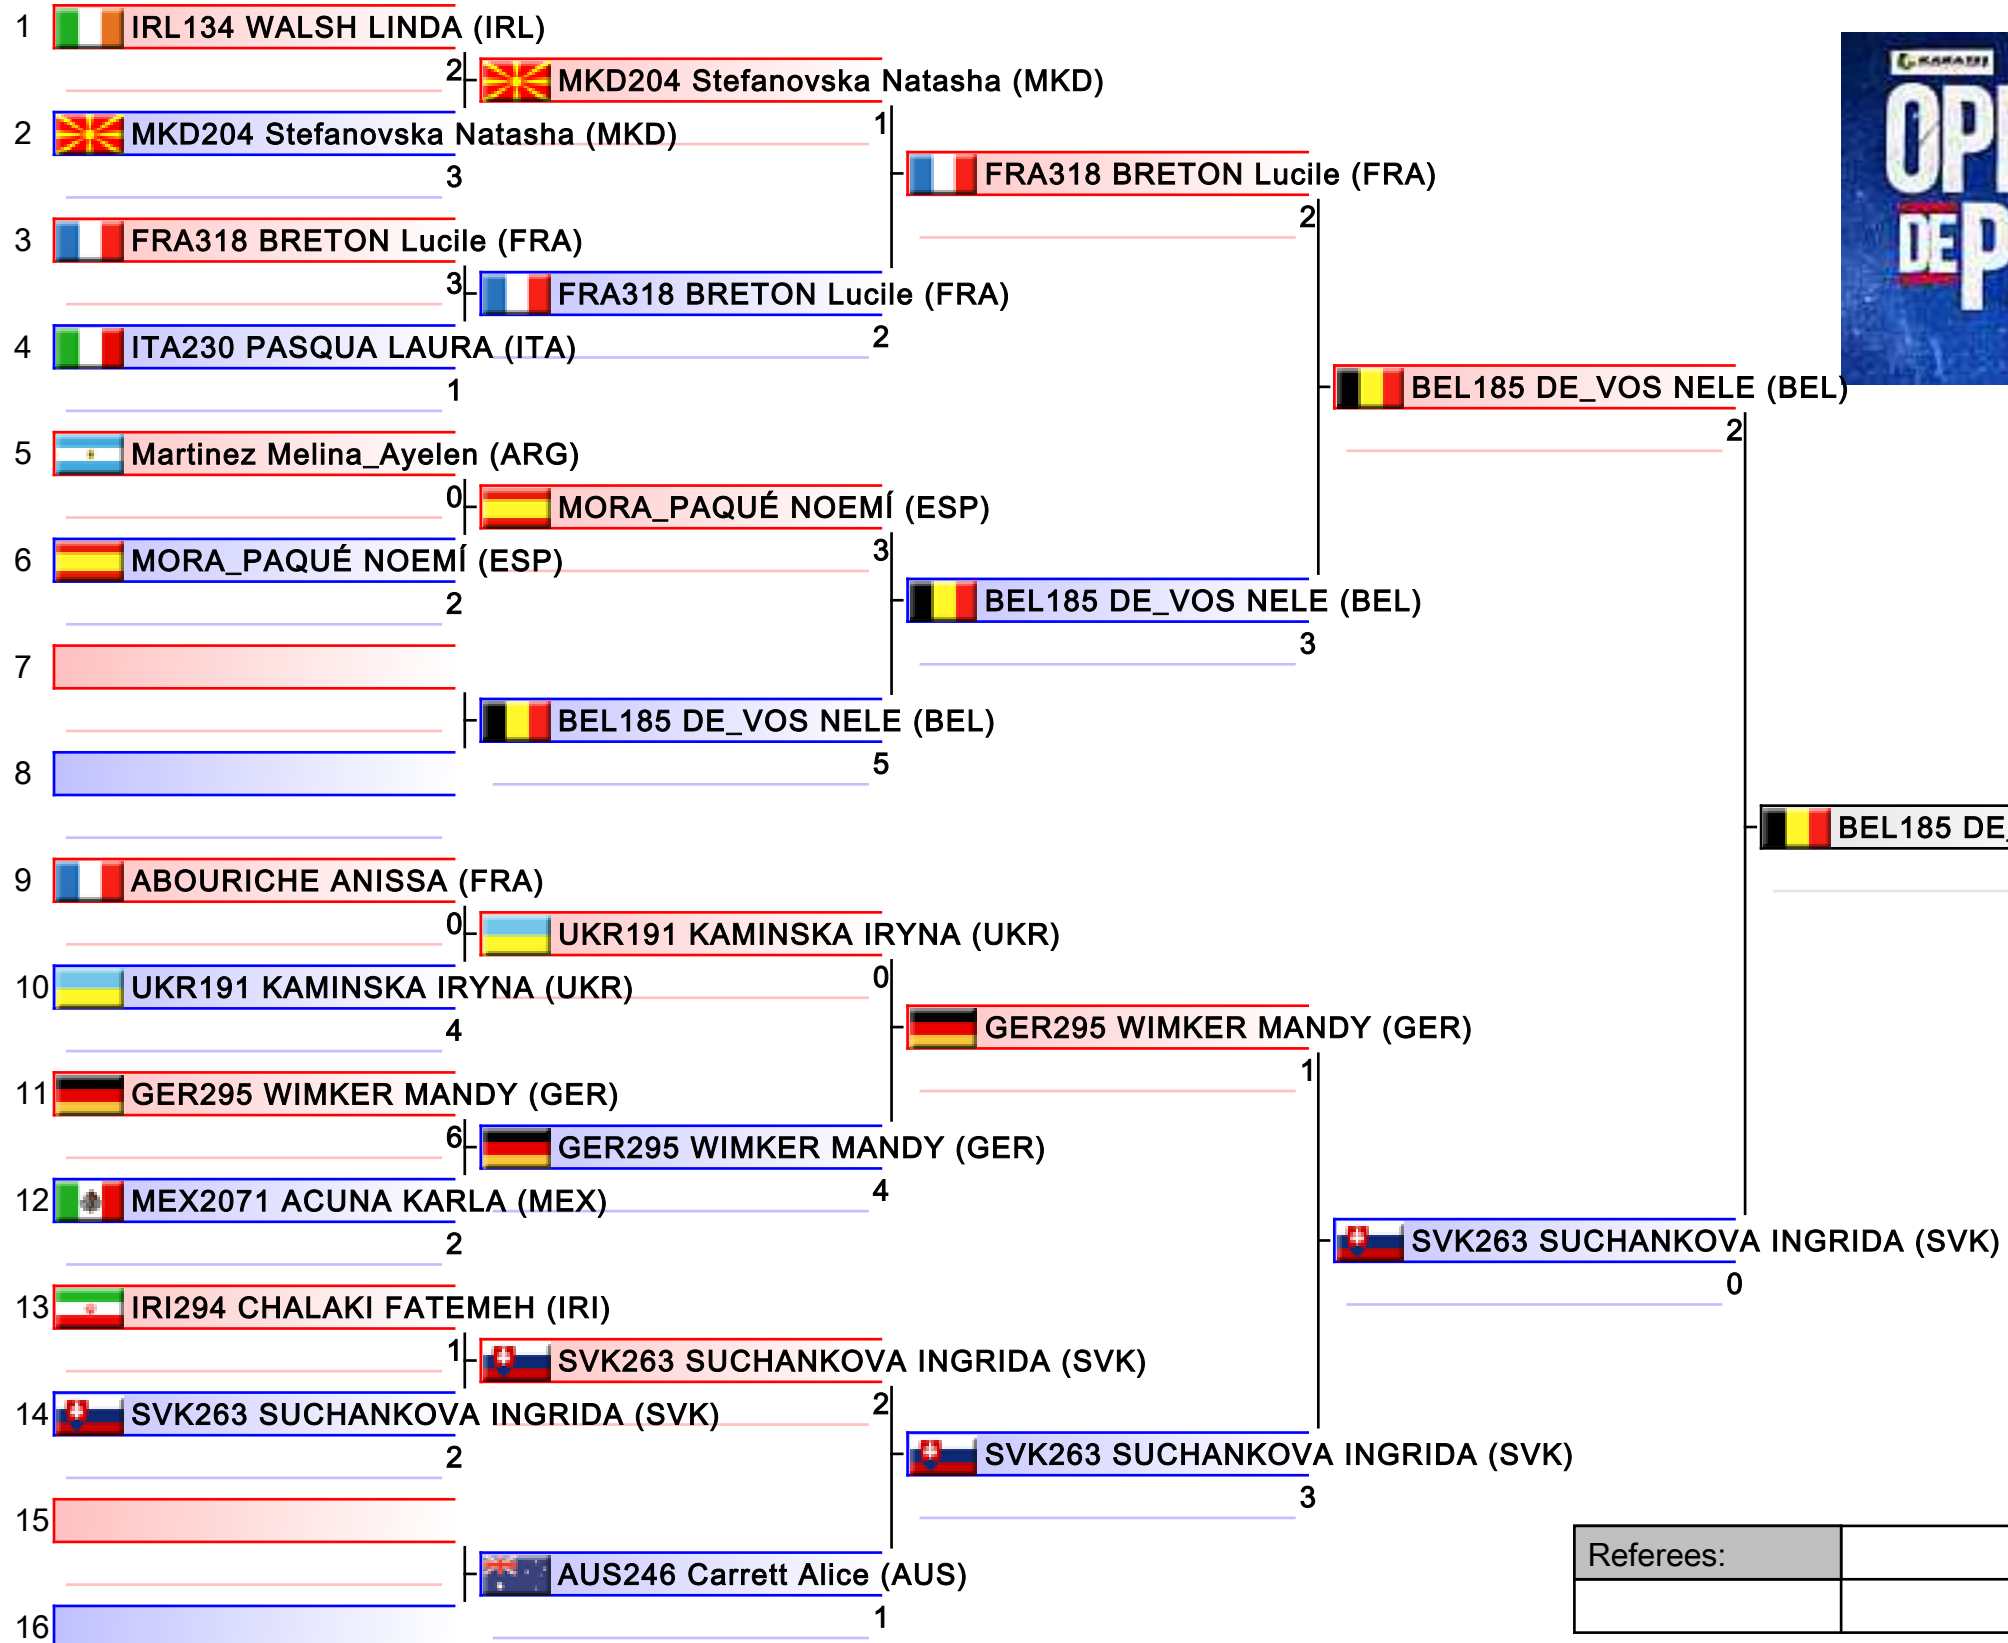

Female Kumite -61 Kg

Karate1 Premier League - Paris 2015

Tatami **2**
Pool **2/4**

1. LOTFY GIANA (EGY)
2. Forcella Nicole (Olimpia Karate BG)
3. LENARD ANA (CRO)
3. IGNACE LUCIE (FRA)
5. DE_VOS NELE (BEL)
5. rodrigues Ines (CKMaia)
7. RISTIC TJASA (SLO)
7. GATAULLINA NAILYA (Favorit)

Referees: