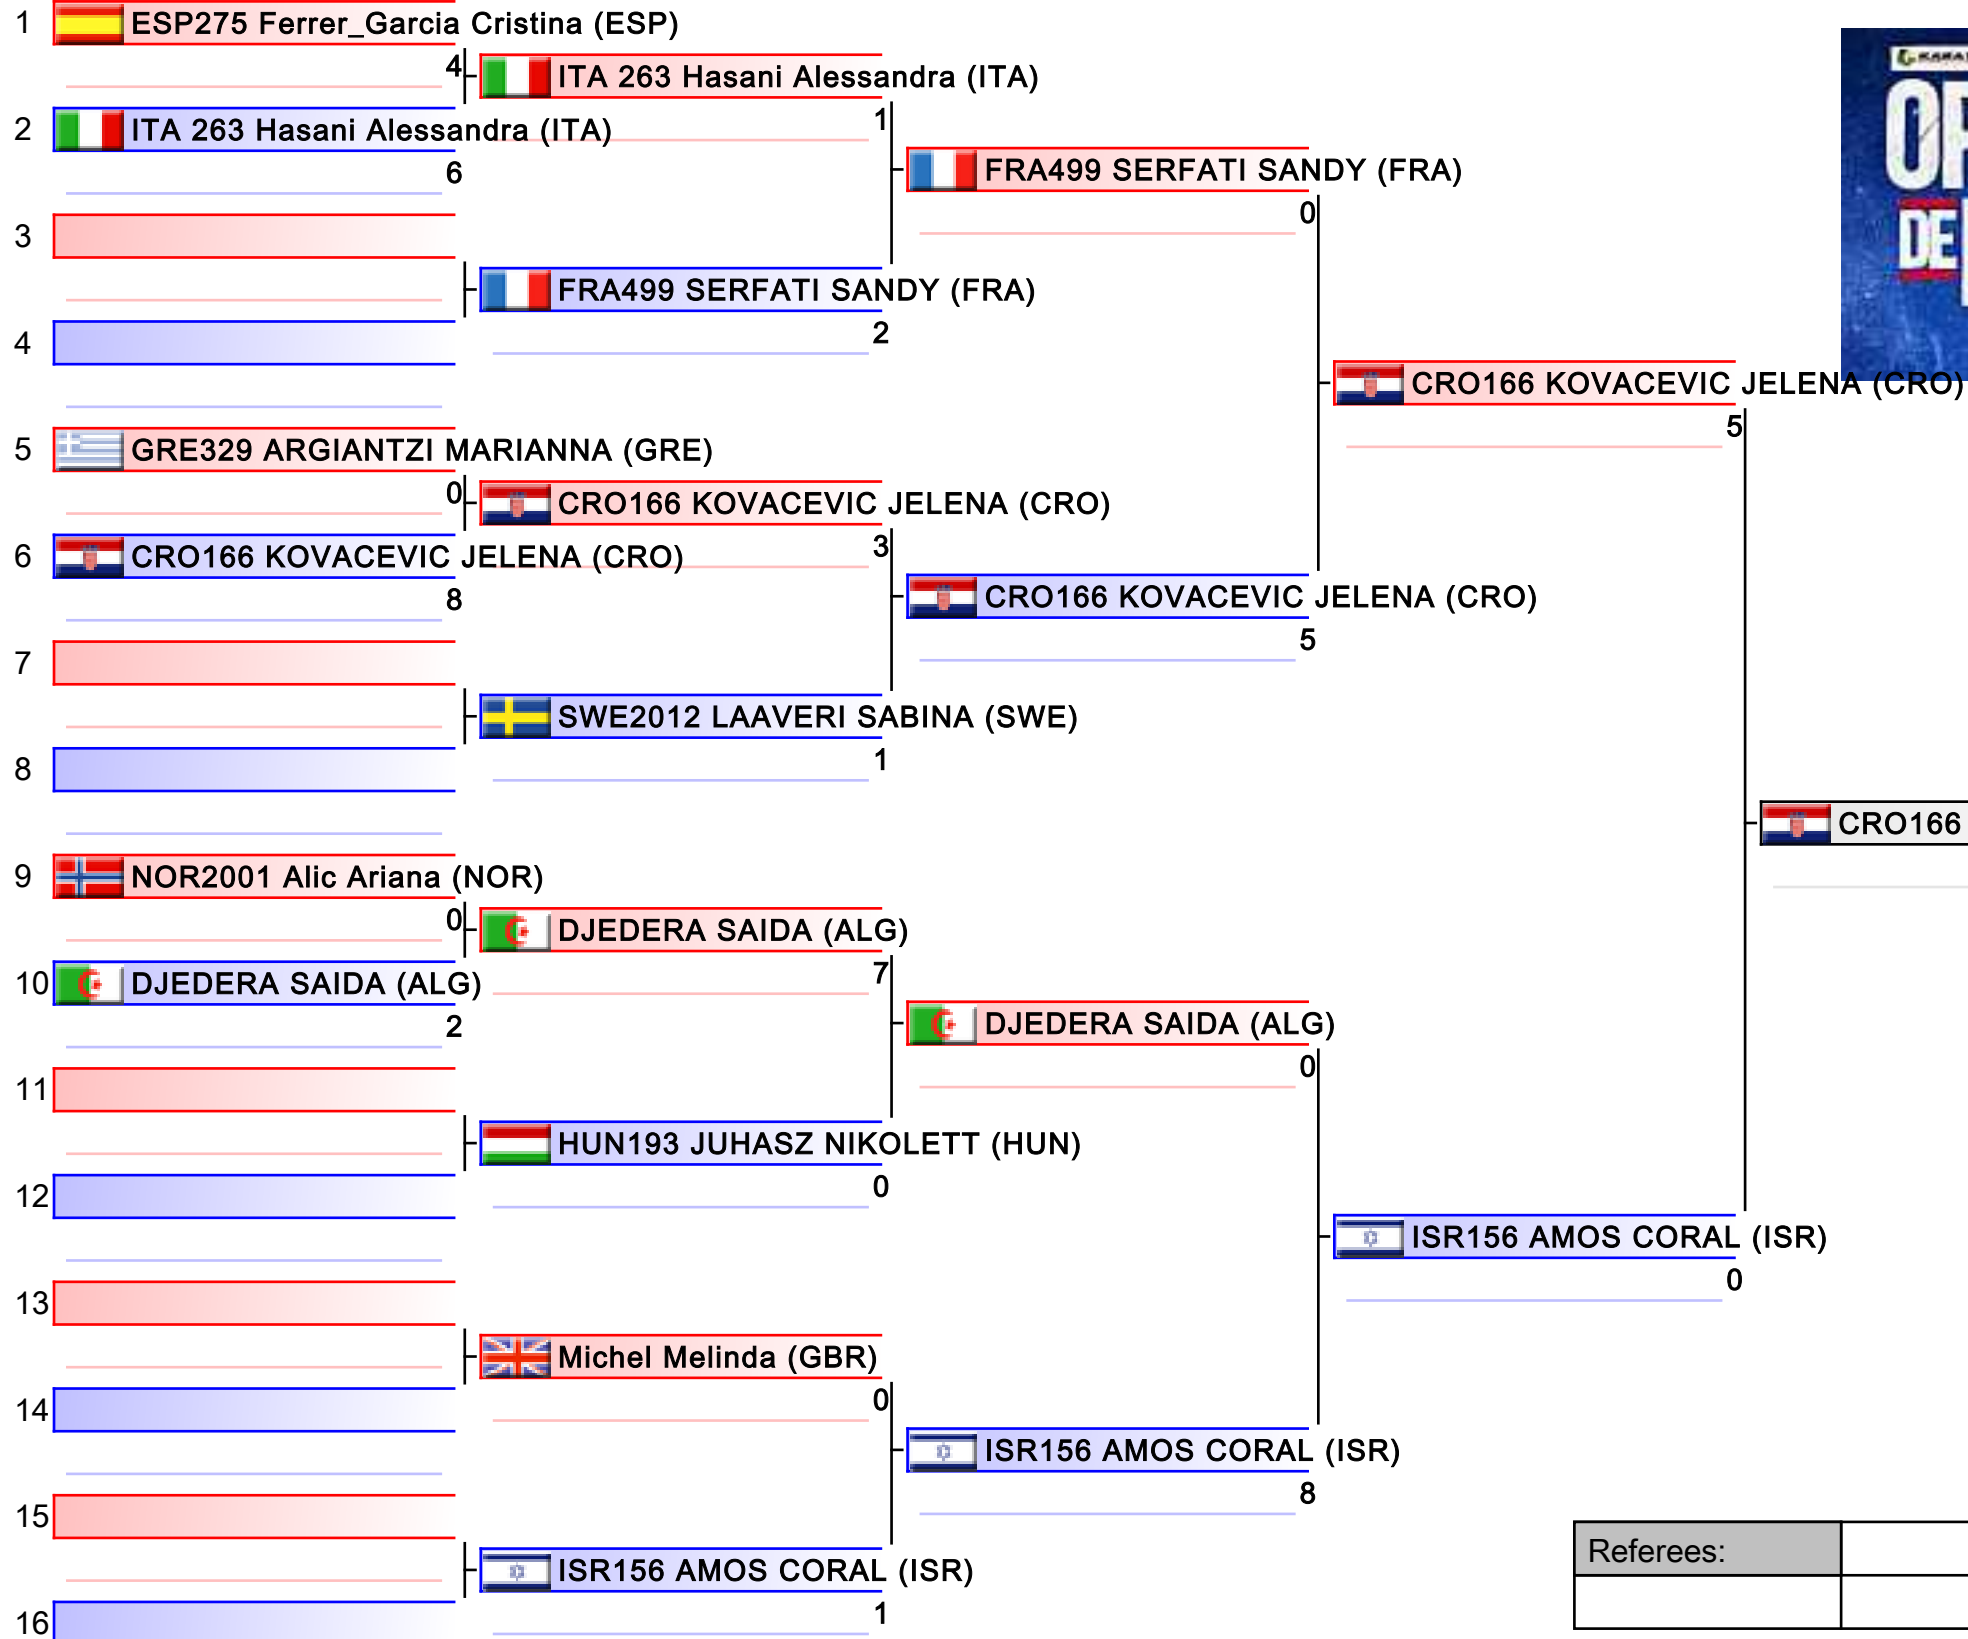

Female Kumite -55 Kg

Karate1 Premier League - Paris 2015

Tatami **4**
Pool **4/4**

1. ATTIA YASSMIN (EGY)
2. THOUY EMILIE (FRA)
3. MELNYK ZHANNA (UKF)
3. KOVACEVIC JELENA (CRO)
5. CARDIN SARA (FIJLKAM)
5. Certan Ina (CKA)
7. BITSCH JANA (GER)
7. VANGELOVA SILVIA (AN)

Referees: