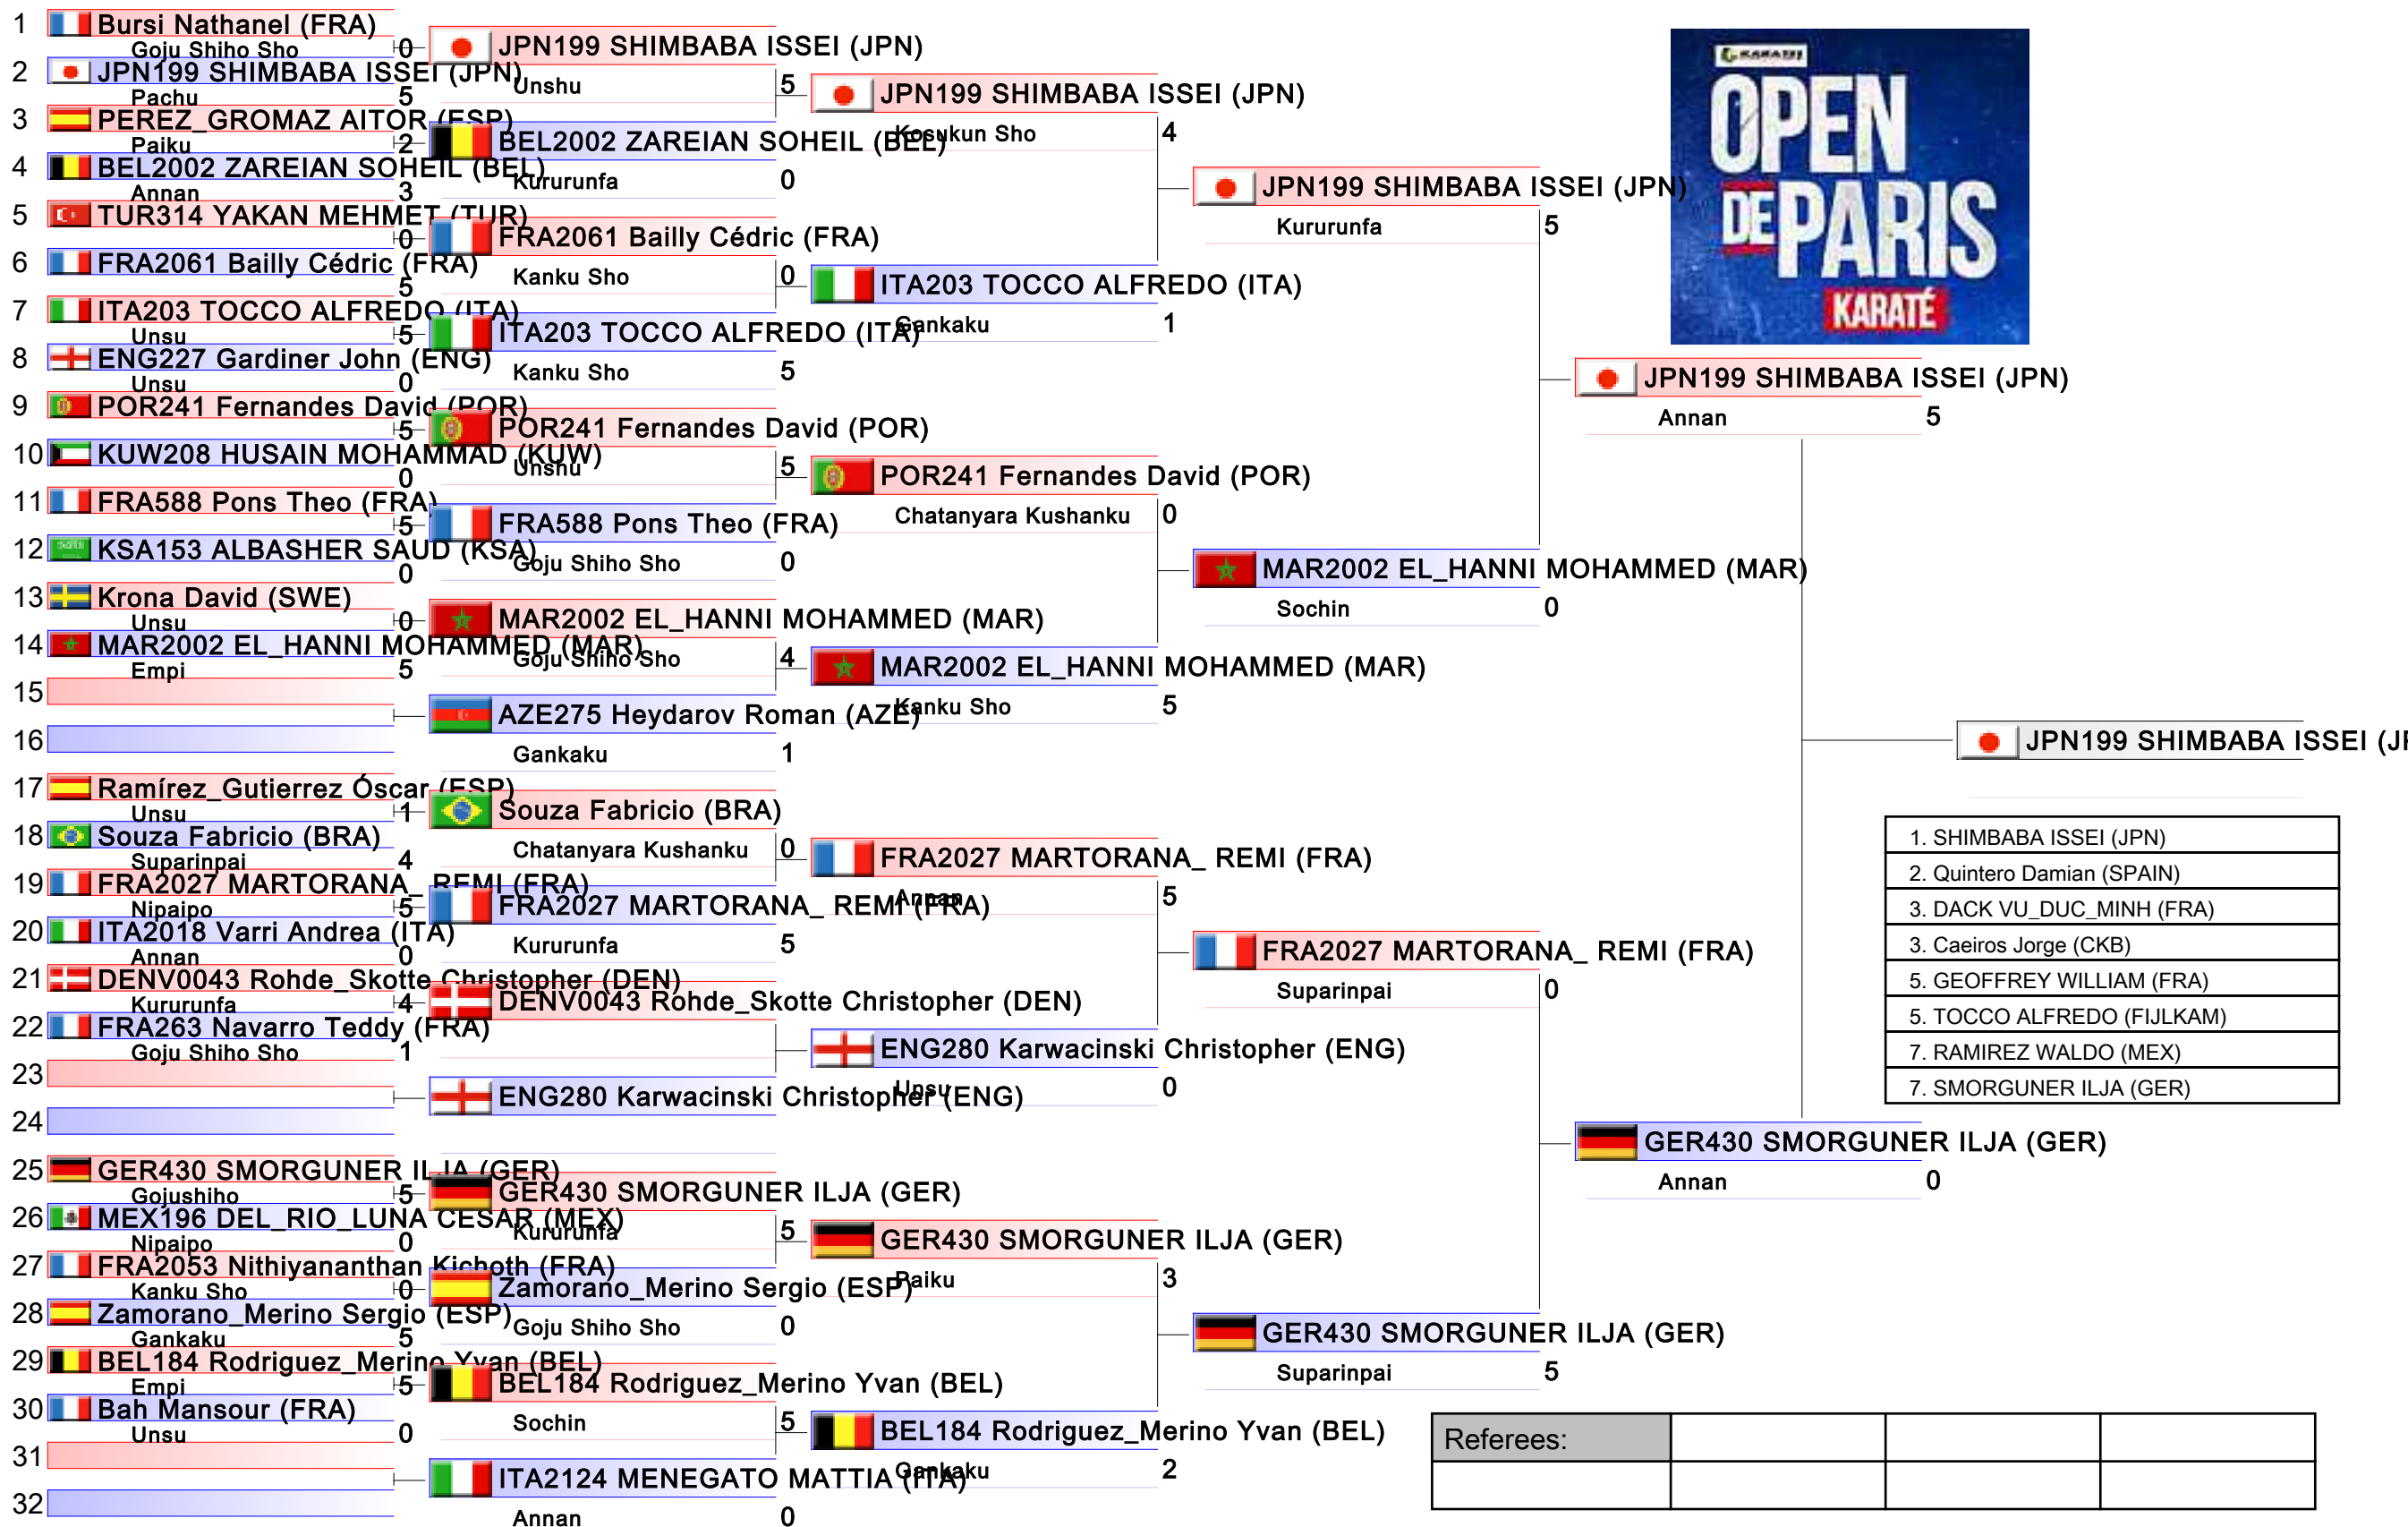

Pool
2/4

Referees:			

Male Kata

Karate1 Premier League - Paris 2015

Tatami
3

Pool
3/4

1. SHIMBABA ISSEI (JPN)
2. Quintero Damian (SPAIN)
3. DACK VU_DUC_MINH (FRA)
3. Caeiros Jorge (CKB)
5. GEOFFREY WILLIAM (FRA)
5. TOCCO ALFREDO (FIJLKAM)
7. RAMIREZ WALDO (MEX)
7. SMORGUNER ILJA (GER)