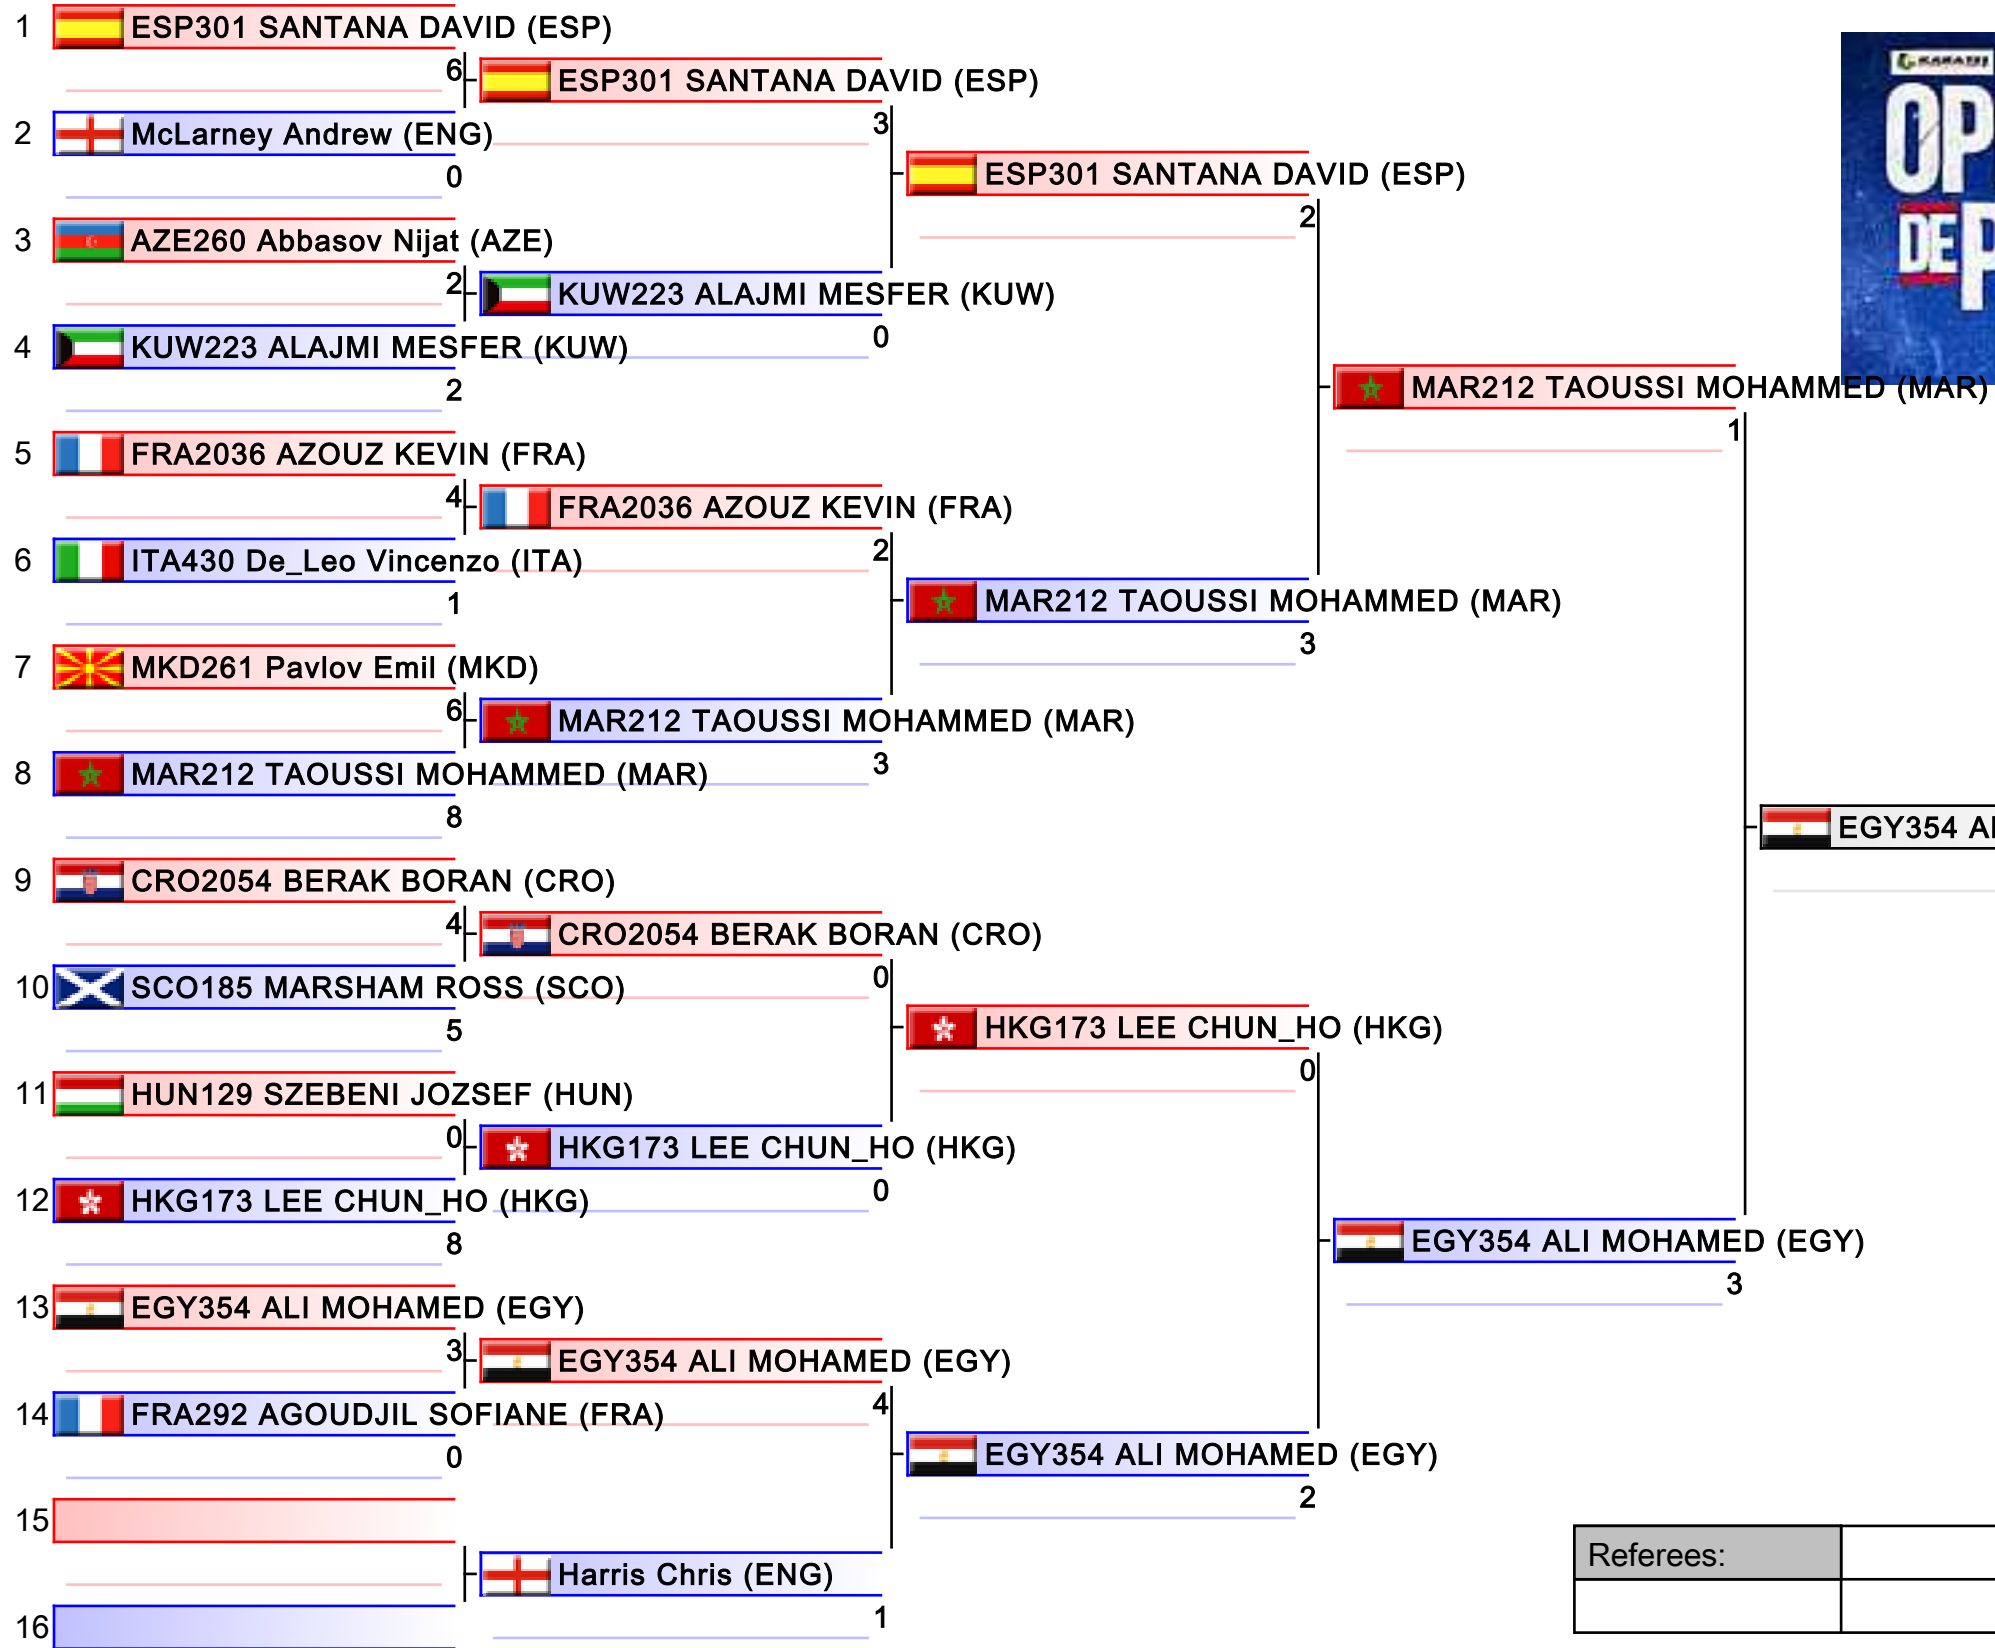

1. Spitsin Sergey (KHMAO-YUGRA)
2. BERENS GEOFFREY (NED)
3. ALI MOHAMED (EGY)
3. CRESCENZO ANGELO (SHIRAI CLUB S. VALEN)
5. MARESCA LUCA (FIJLKAM)
5. Mathieu Ross (DKDF)
7. ABDELKARIM BOUAMERIA (FAK)
7. FILIPOVYCH OLEH (UKF)

Referees: