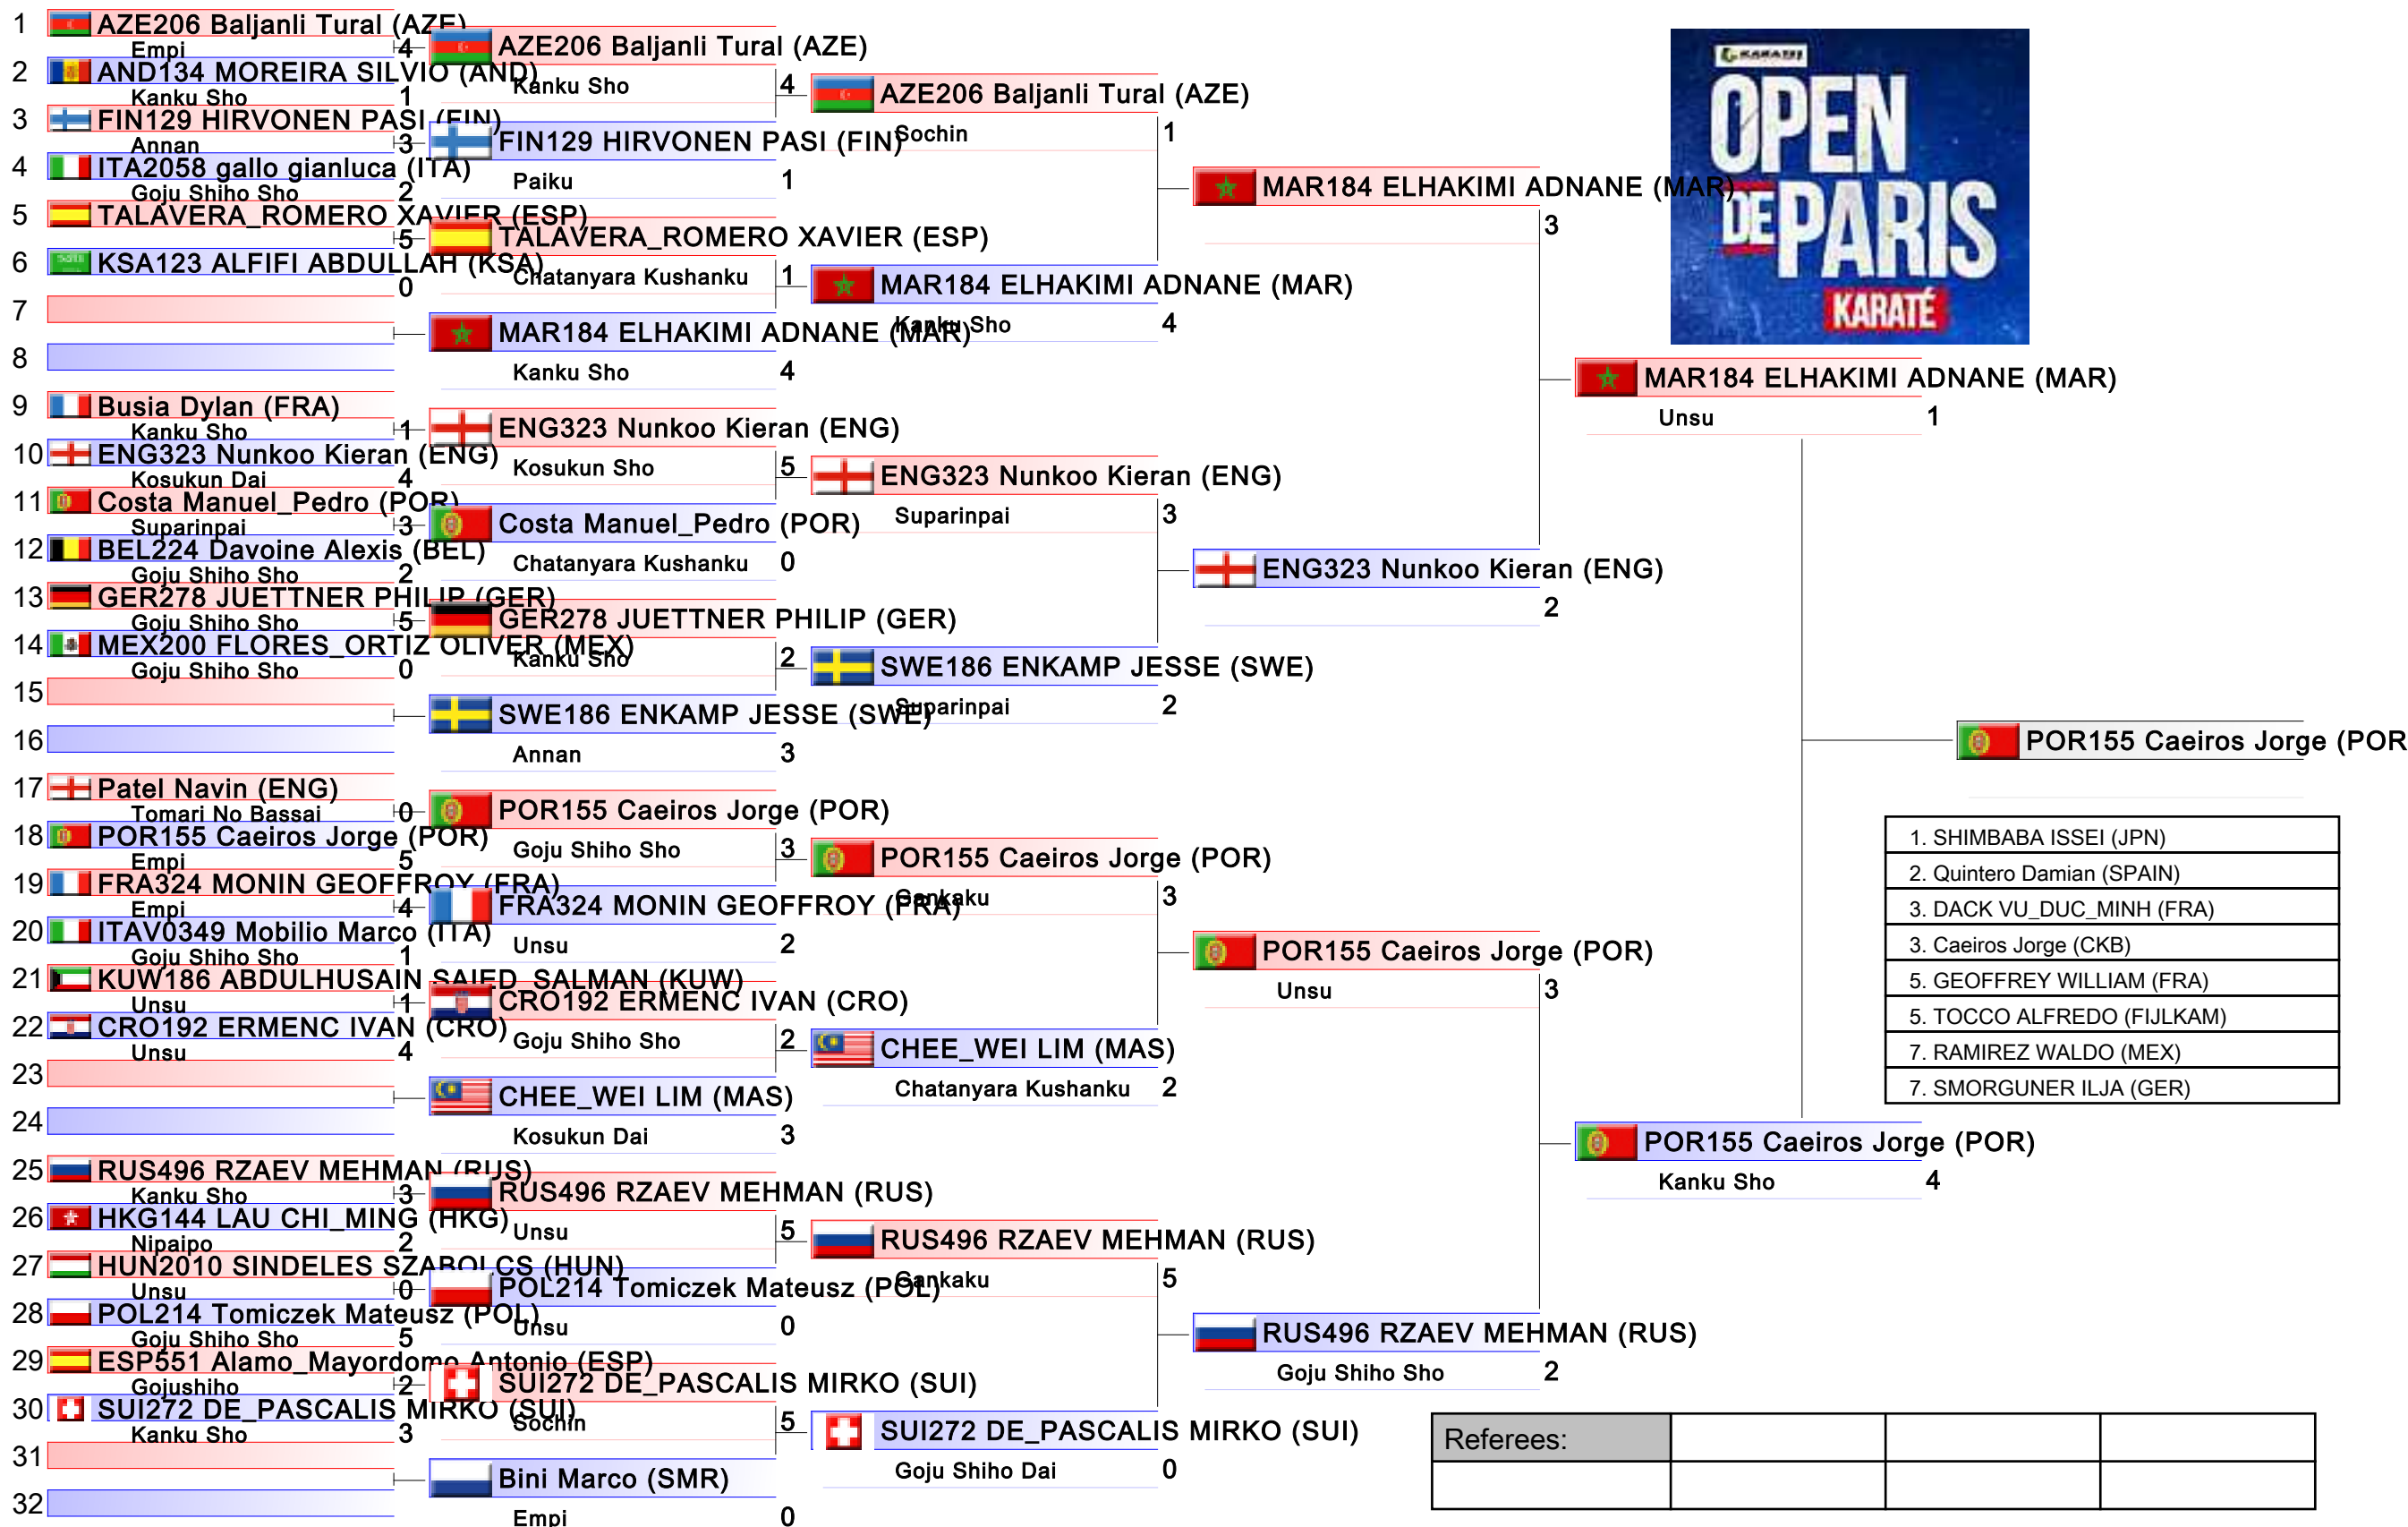

Male Kata

Karate1 Premier League - Paris 2015

Tatami
4

Pool
4/4

1. SHIMBABA ISSEI (JPN)
2. Quintero Damian (SPAIN)
3. DACK VU_DUC_MINH (FRA)
3. Caeiros Jorge (CKB)
5. GEOFFREY WILLIAM (FRA)
5. TOCCO ALFREDO (FIJLKAM)
7. RAMIREZ WALDO (MEX)
7. SMORGUNER ILJA (GER)

Referees: