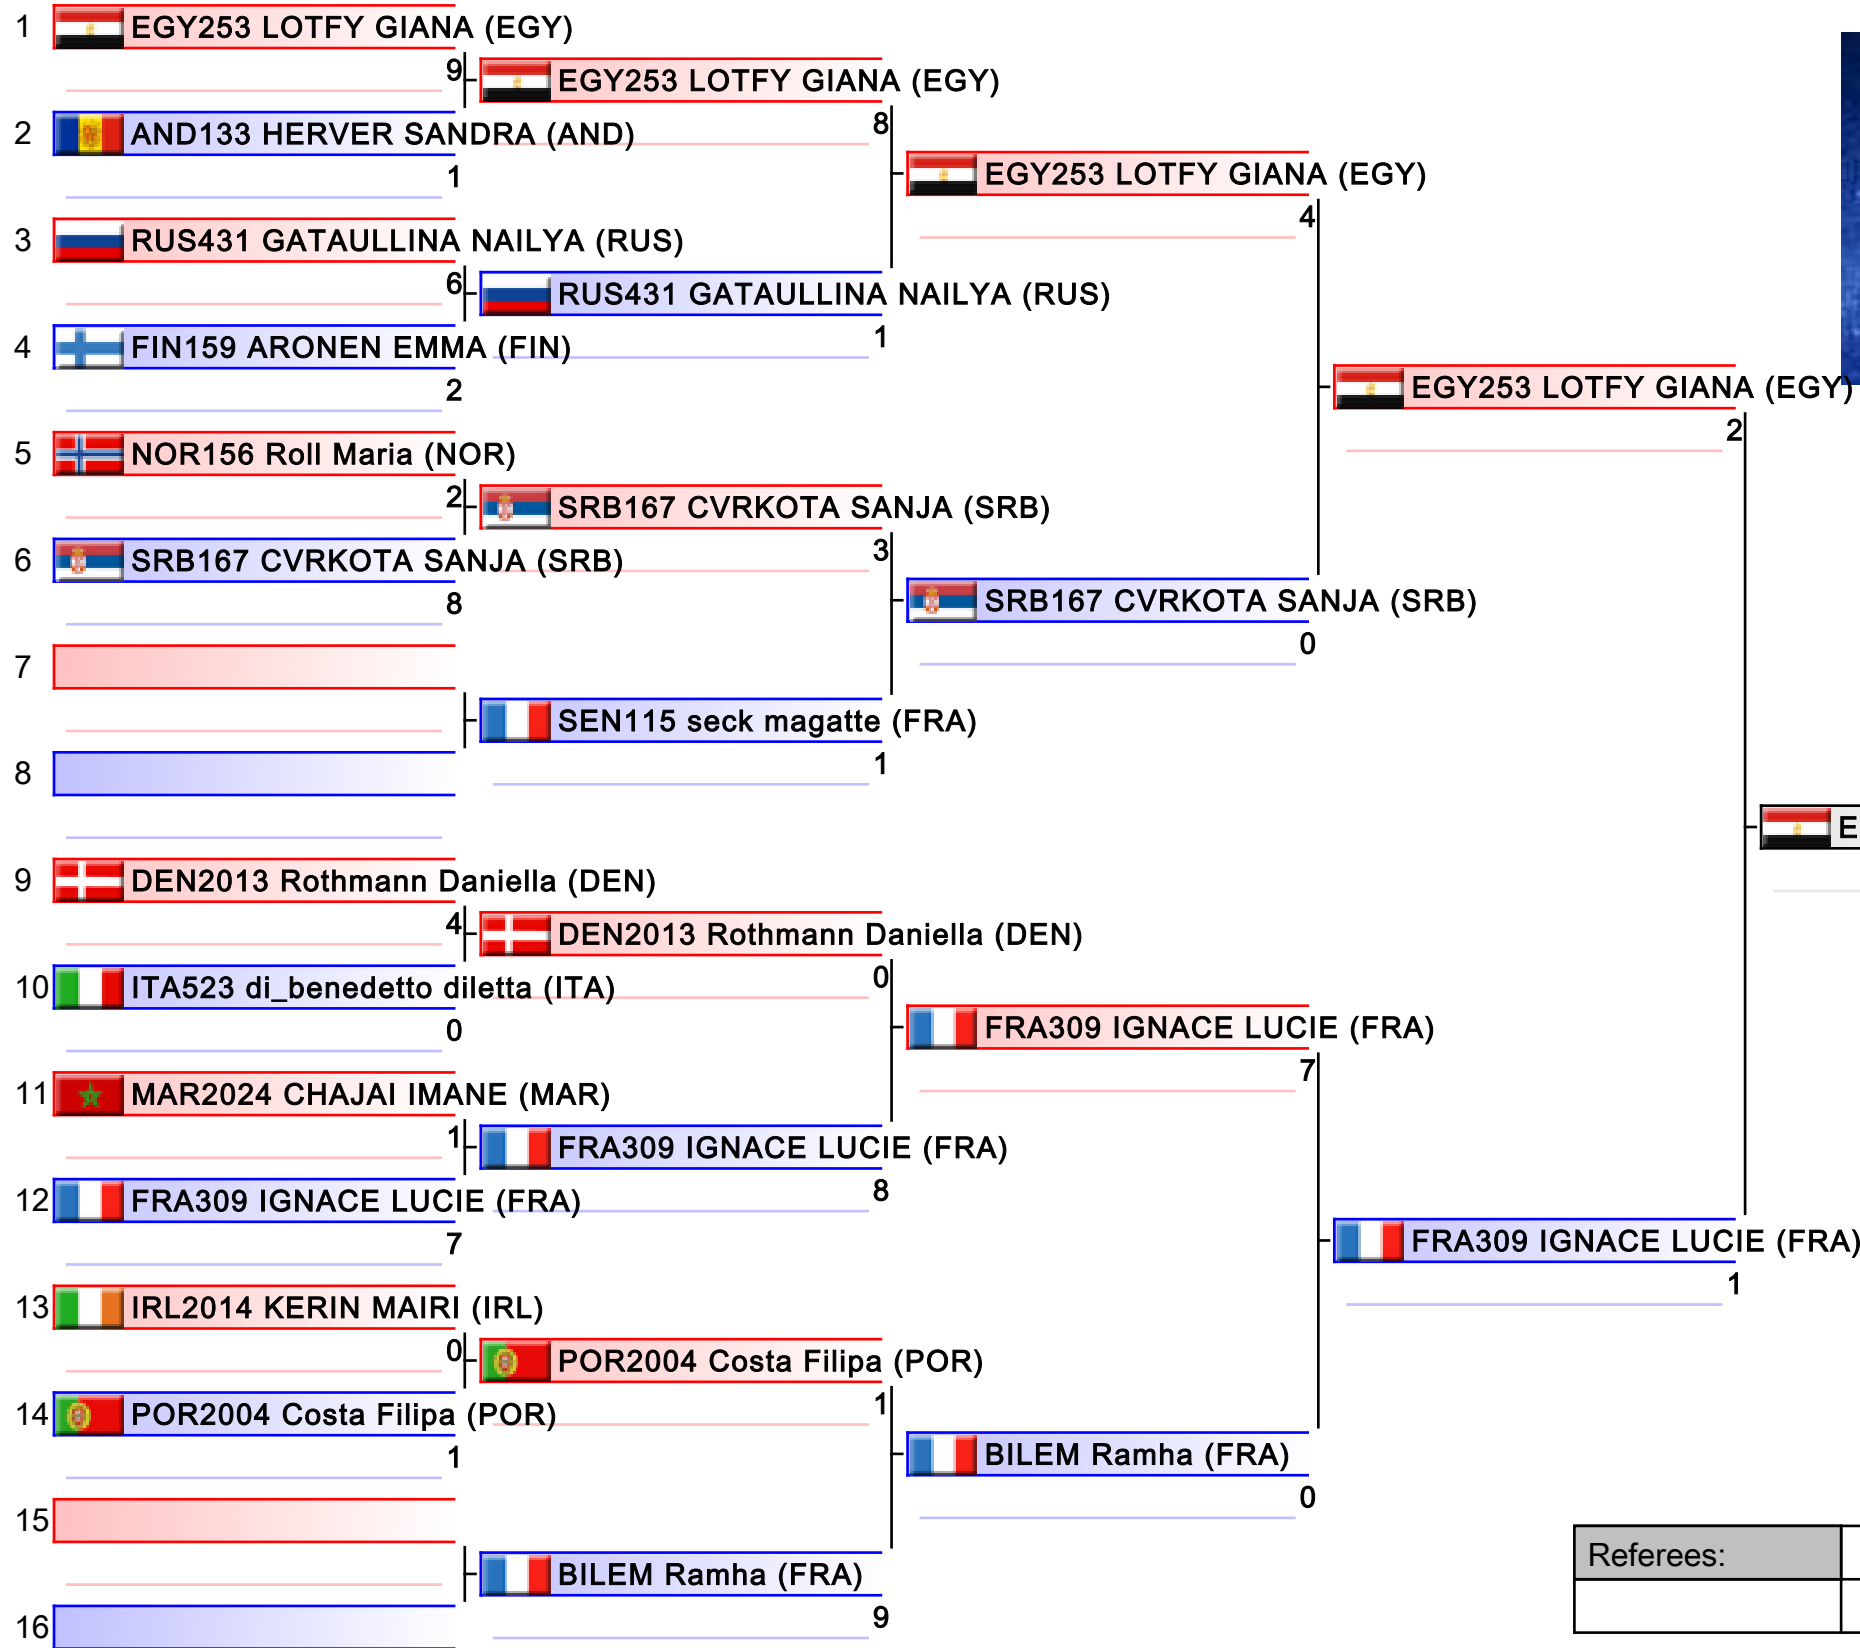

Female Kumite -61 Kg
Karate1 Premier League - Paris 2015

Tatami
3

Pool
3/4

1. LOTFY GIANA (EGY)
2. Forcella Nicole (Olimpia Karate BG)
3. LENARD ANA (CRO)
3. IGNACE LUCIE (FRA)
5. DE_VOS NELE (BEL)
5. rodrigues Ines (CKMaia)
7. RISTIC TJASA (SLO)
7. GATAULLINA NAILYA (Favorit)

Referees: