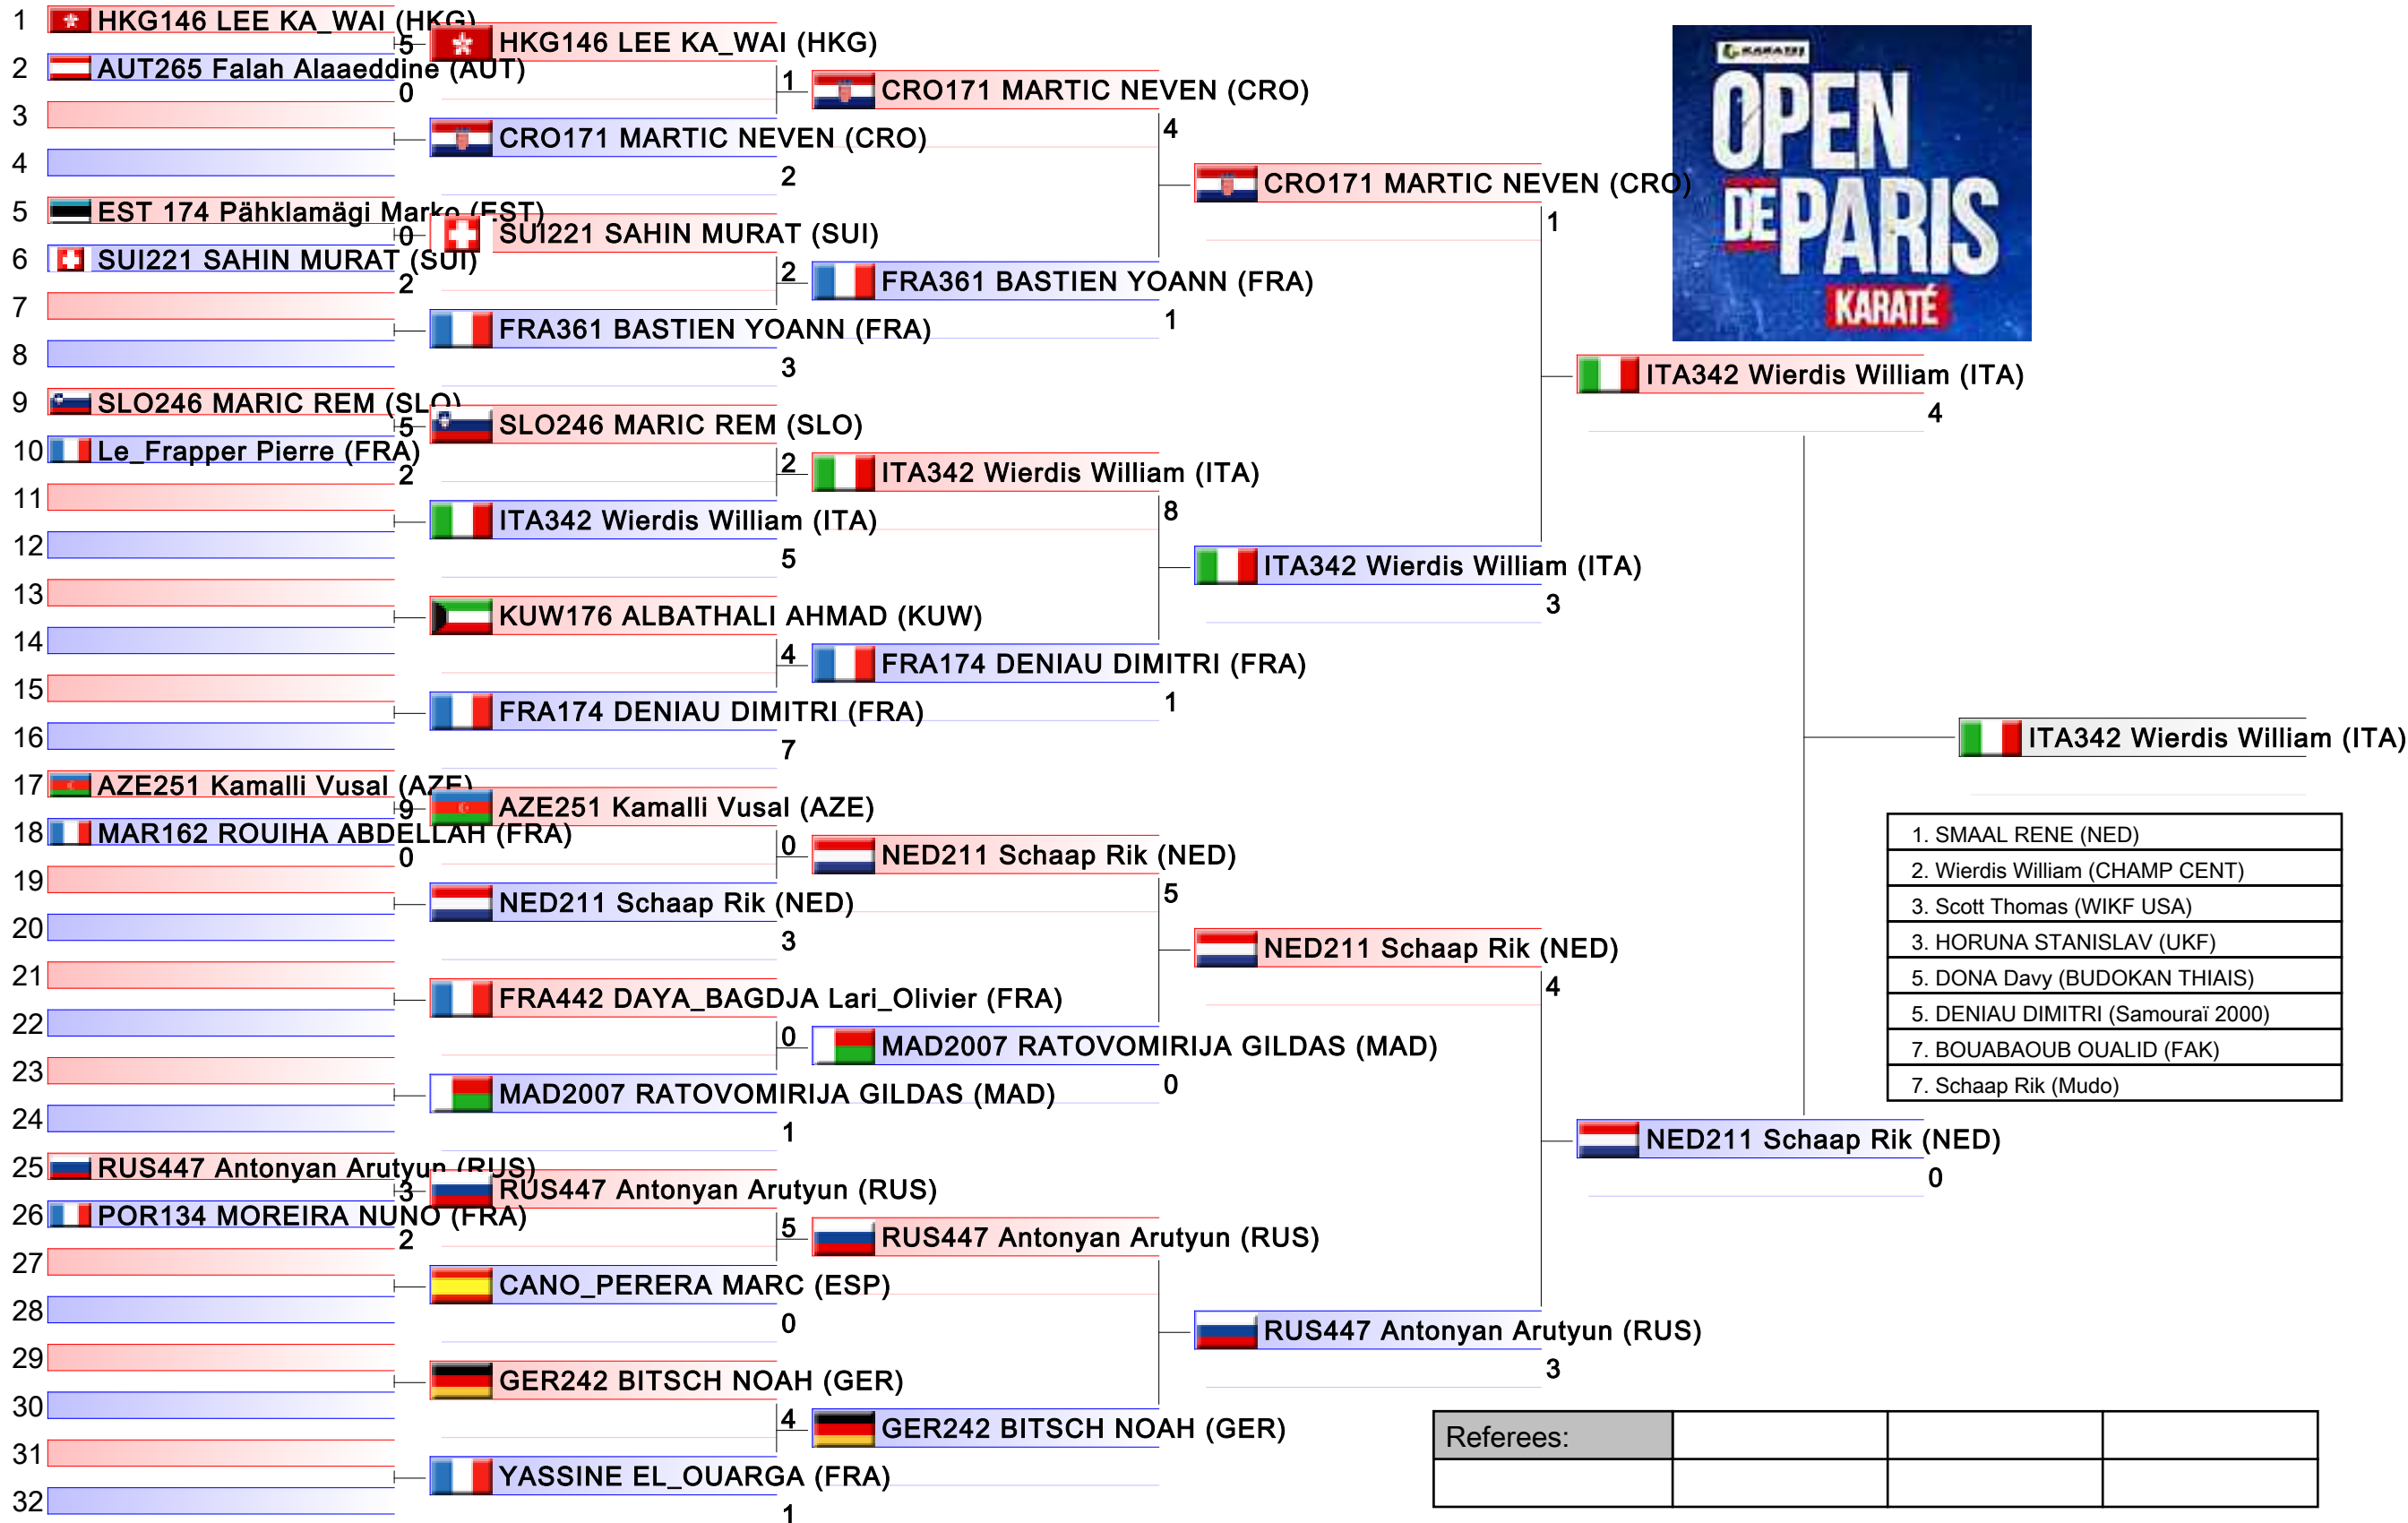

Tatami
3

Pool
3/4

Male Kumite -67 Kg
Karate1 Premier League - Paris 2015

Tatami
4

Pool
4/4

1. HANAFY MAGDY (EGY)
2. KOUSSESKOU REDOUAN (MAR)
3. Aghalarzade Tural (AZE NKF)
3. TADISSI YVES_MARTIAL (HUN)
5. AhmadiKaryani saeid (ikf)
5. DE_VIVO GIANLUCA (FIJLKAM)
7. GARIN MARVIN (FRA)
7. Kelebic Nenad (KKCD)

Tatami
3

Pool
3/4

1. SMAAL RENE (NED)
2. Wierdis William (CHAMP CENT)
3. Scott Thomas (WIKF USA)
3. HORUNA STANISLAV (UKF)
5. DONA Davy (BUDOKAN THIAIS)
5. DENIAU DIMITRI (Samouraï 2000)
7. BOUABAOUB OUALID (FAK)
7. Schaap Rik (Mudo)