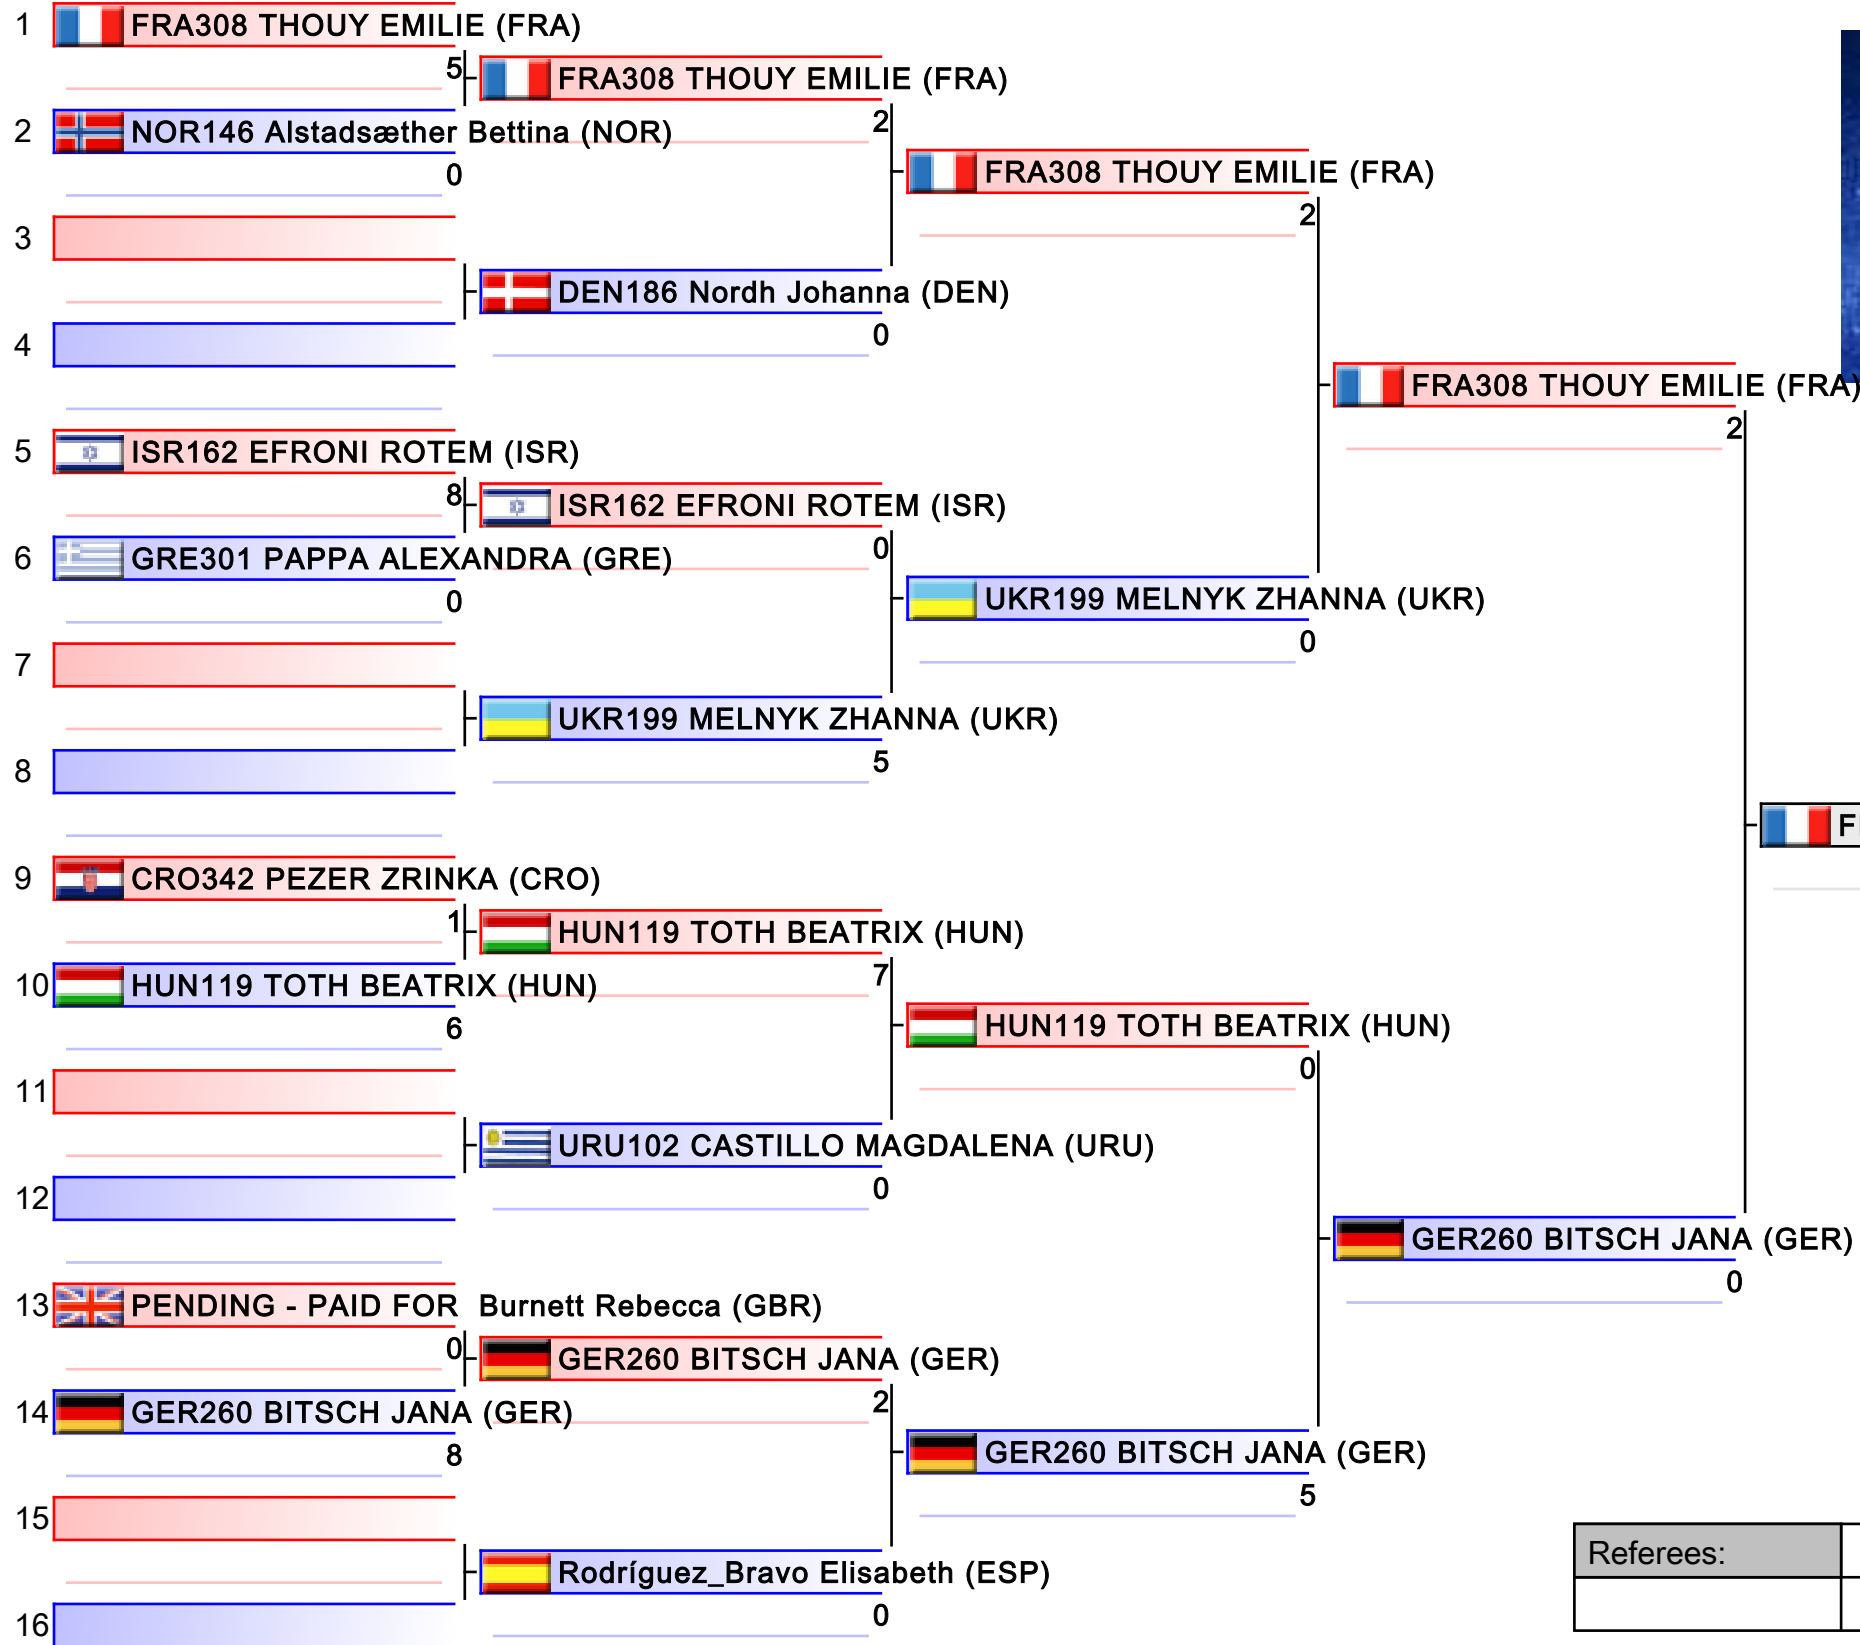

Female Kumite -55 Kg
Karate1 Premier League - Paris 2015

Tatami
2

Pool
2/4

1. ATTIA YASSMIN (EGY)
2. THOUY EMILIE (FRA)
3. MELNYK ZHANNA (UKF)
3. KOVACEVIC JELENA (CRO)
5. CARDIN SARA (FIJLKAM)
5. Certan Ina (CKA)
7. BITSCH JANA (GER)
7. VANGELOVA SILVIA (AN)

Referees: