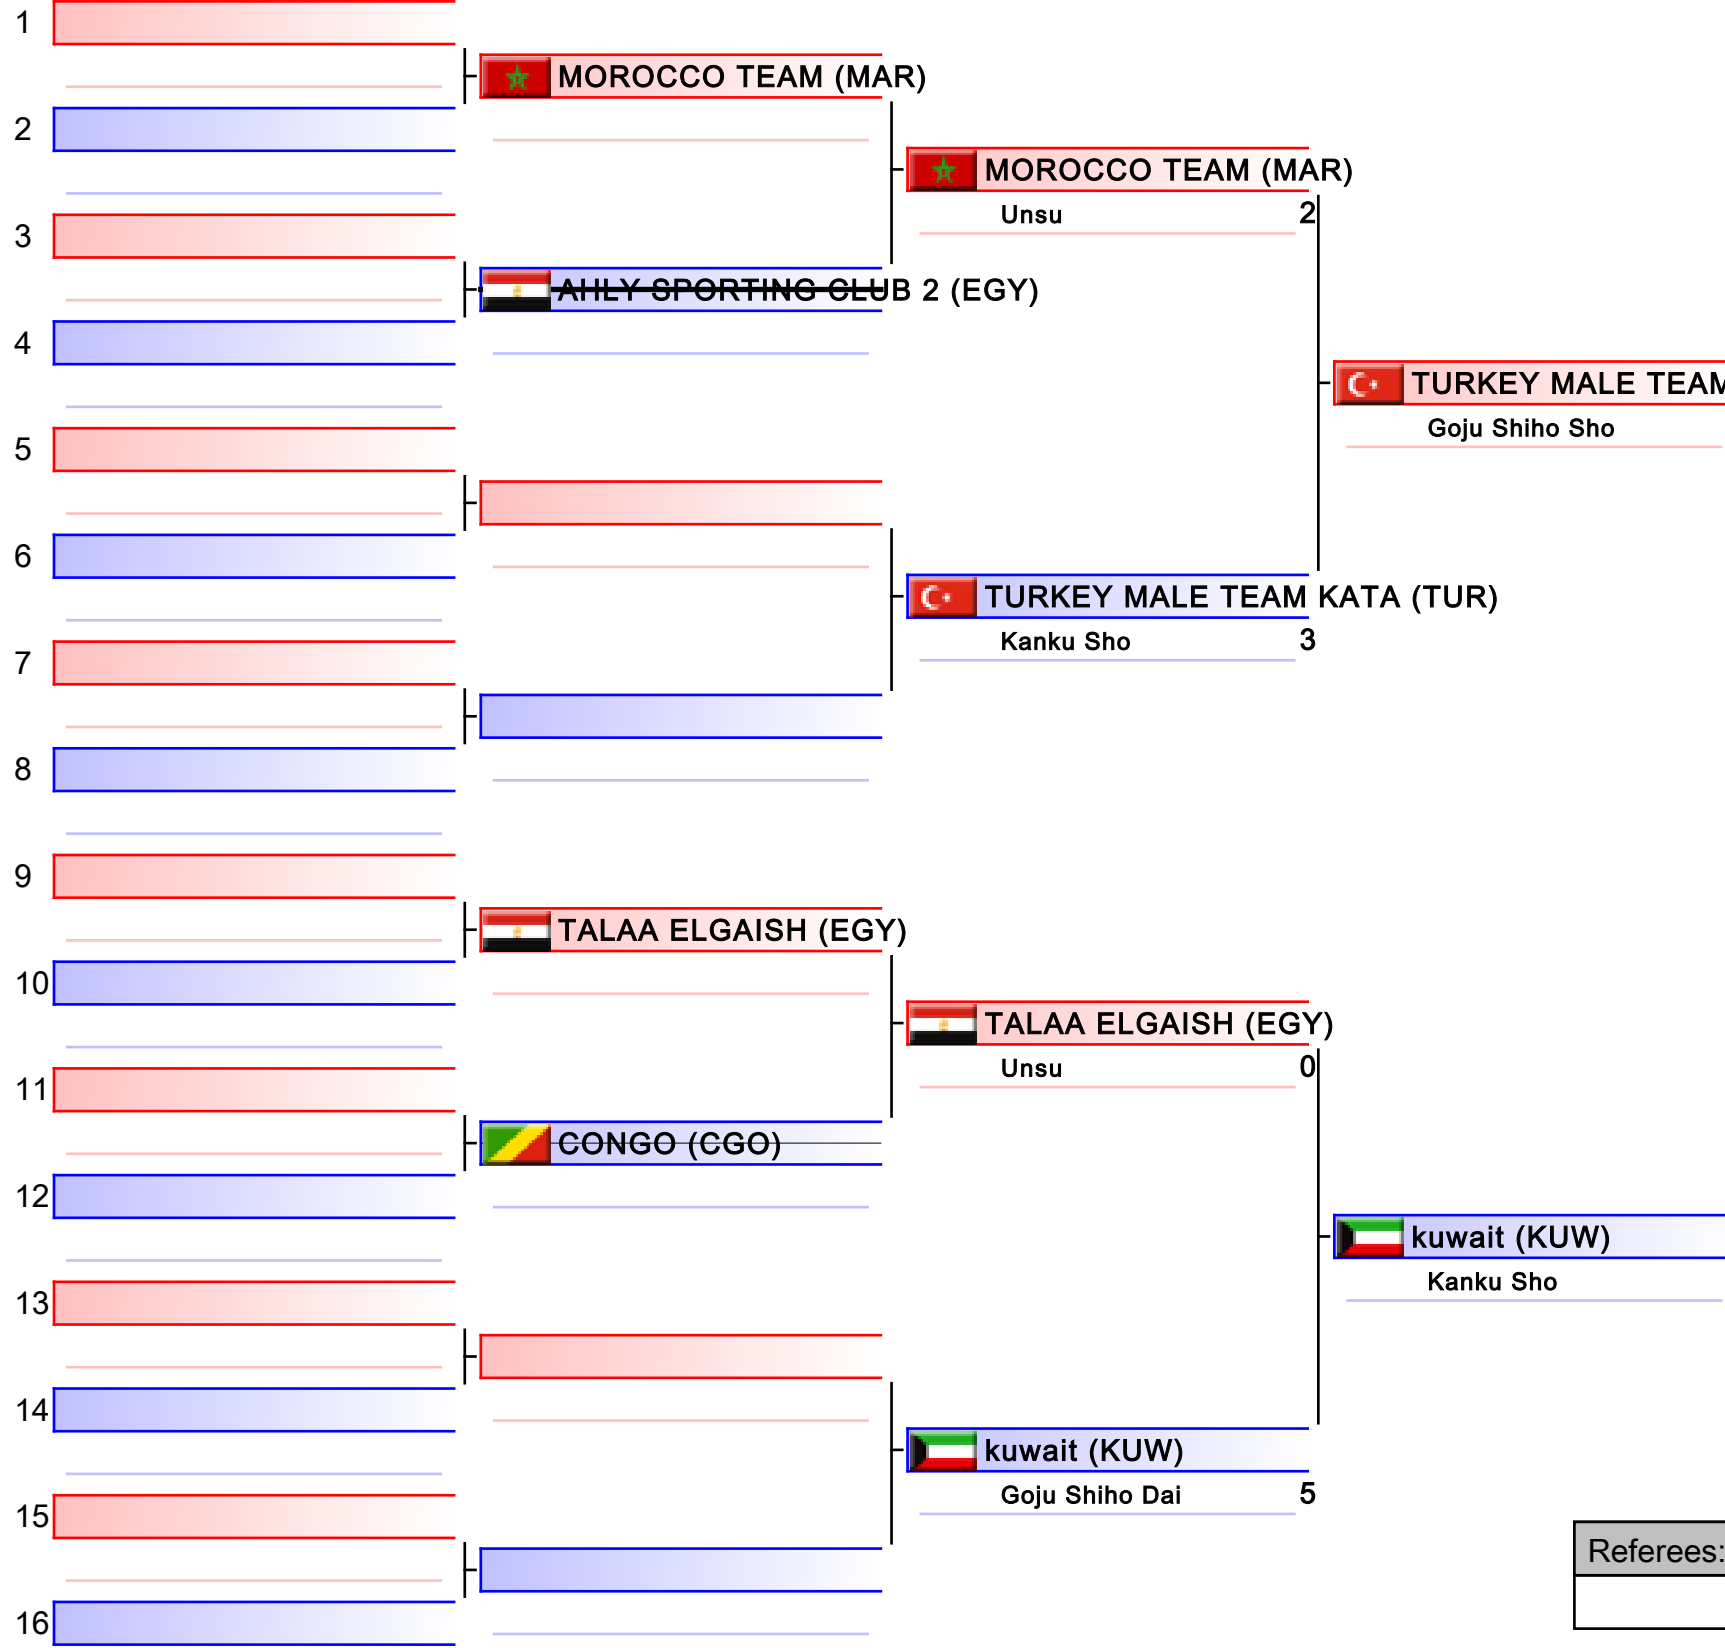

 **NED178 OU-AISSA ISRA (NED)**

 **EGY2054 ABOERIBA EMAN (EGY)**

 **almohtasib raghed (JOR)**

 **TUR238 OZCELIK SERAP (TUR)**

 **AZE2042 Yusifova Shahrin (AZE)**

 **TUR238 OZCELIK SERAP (TUR)**

 **TUR238 OZCELIK SERAP (TUR)**

Referees:			

Referees:			

Referees:			

TUR198 ERKAN ENES (TUR)

Referees:			

kuwait (KUW)

Referees:			

Referees:			