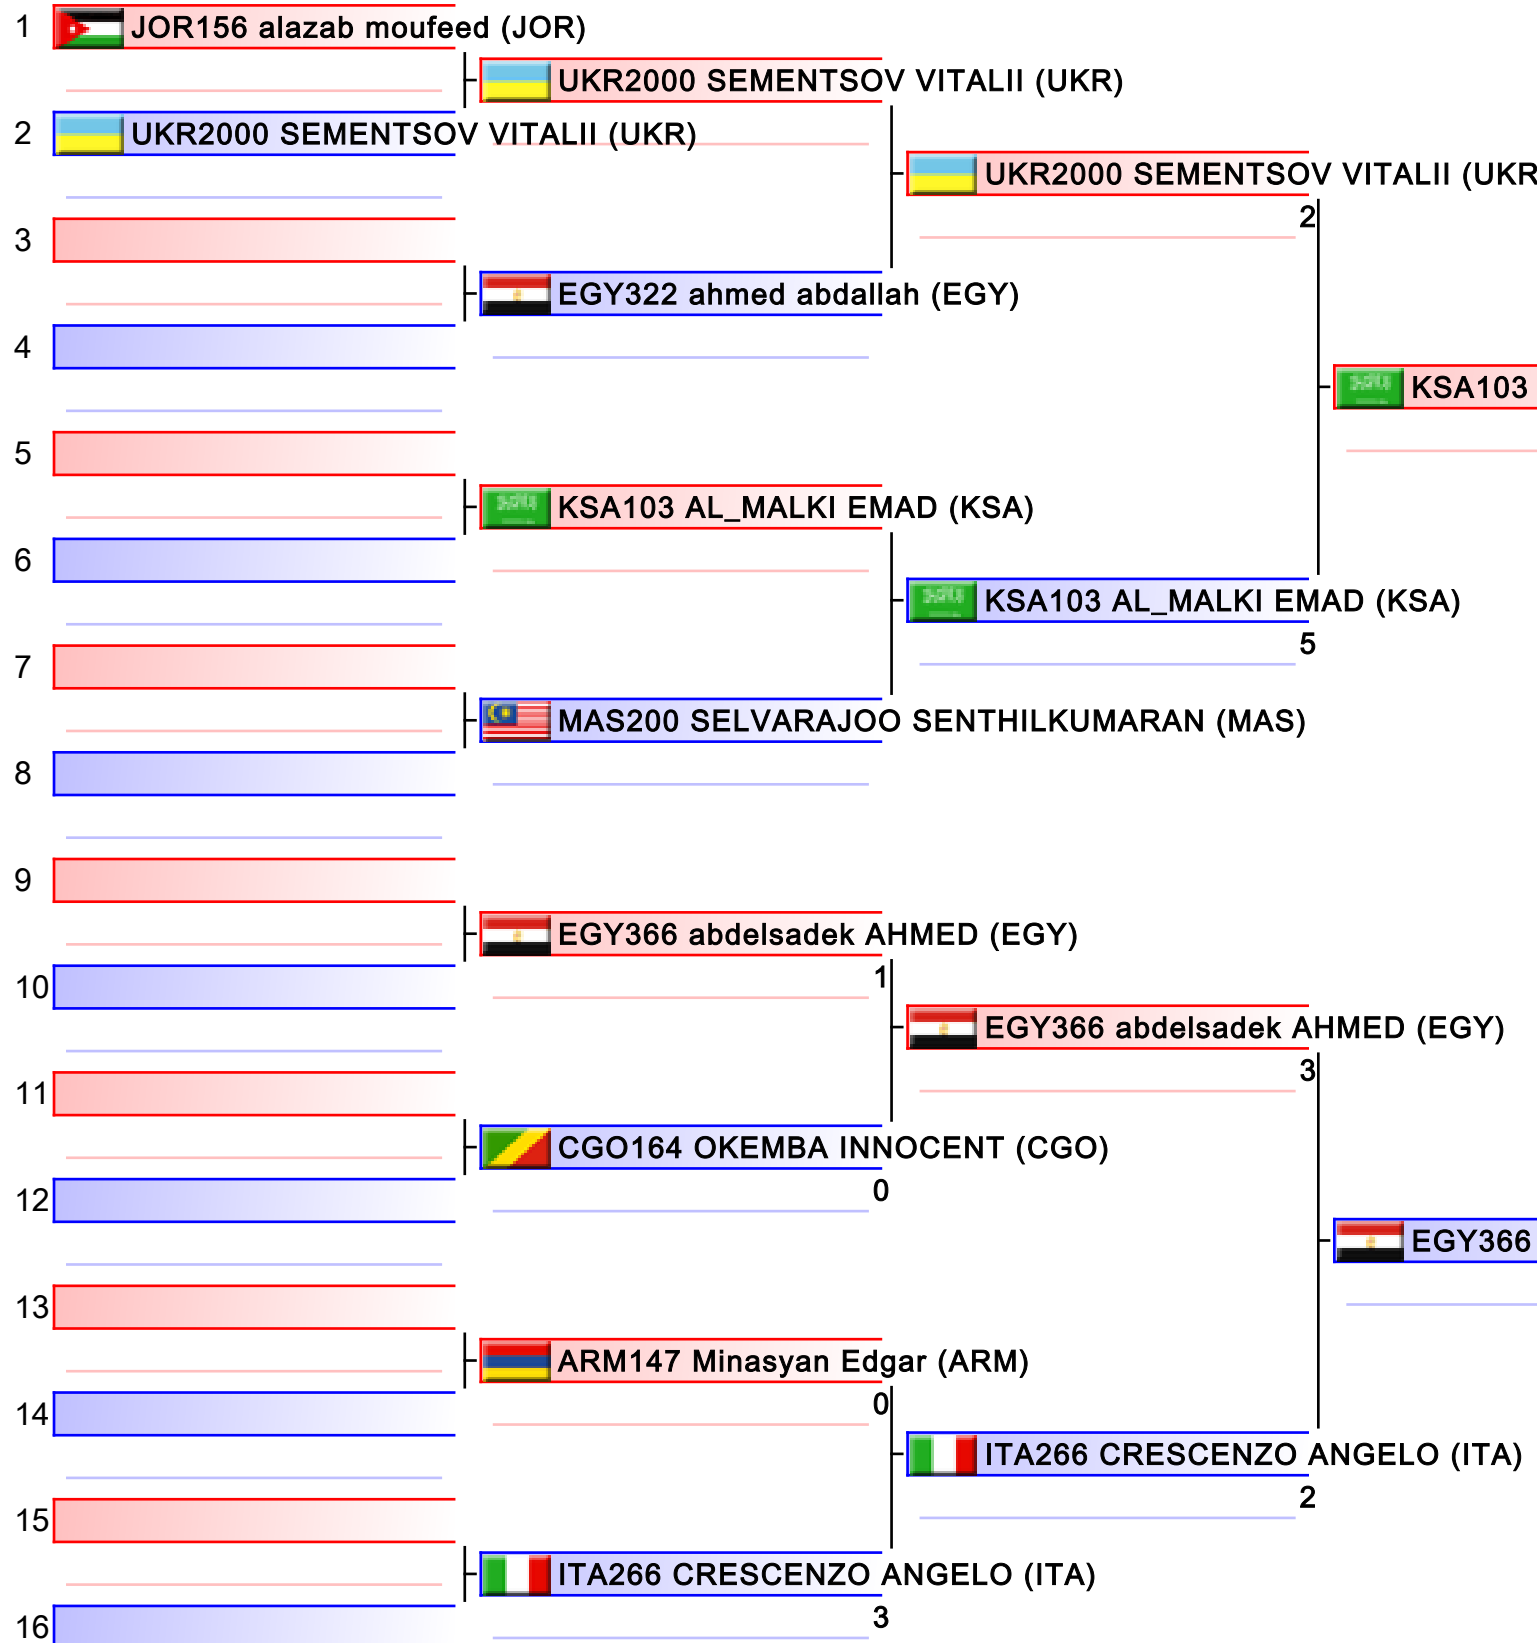

 **NED178 OU-AISSA ISRA (NED)**

 **EGY2054 ABOERIBA EMAN (EGY)**

 **almohtasib raghed (JOR)**

 **TUR238 OZCELIK SERAP (TUR)**

 **AZE2042 Yusifova Shahrin (AZE)**

 **TUR238 OZCELIK SERAP (TUR)**

 **TUR238 OZCELIK SERAP (TUR)**

Pool
4/4

TUR314 YAKAN MEHMET (TUR)

Referees:			

Male Kumite -60 Kg

Karate1 Premier League - Sharm El Sheikh 2015

Tatami
1

Pool
1/4

Referees:			