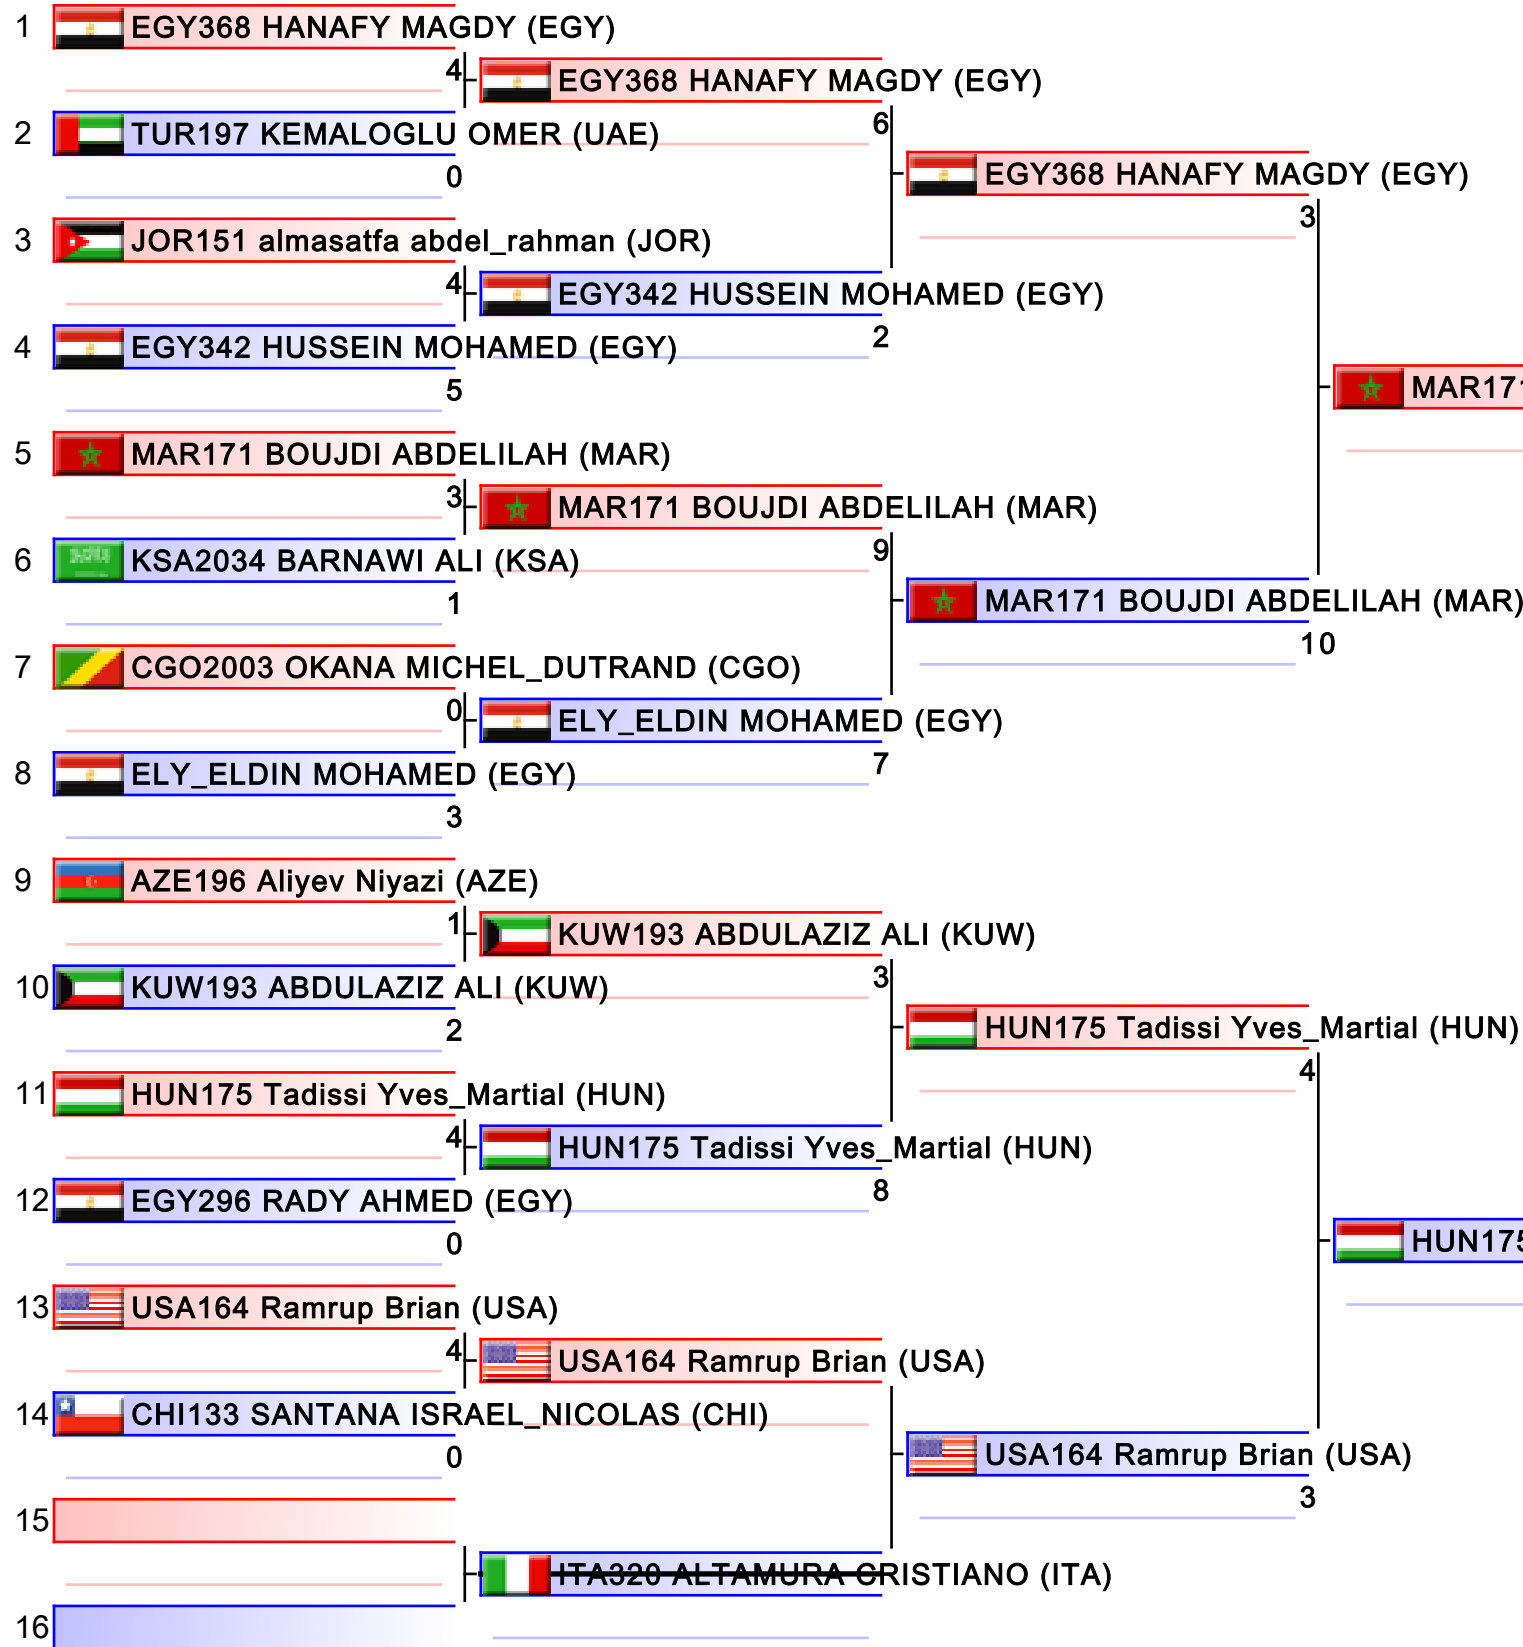

Male Kumite -67 Kg

Karate1 Premier League - Sharm El Sheikh 2015

Tatami
2

Pool
2/4

MAR171 BOUJDI ABDELILAH (MAR)			

Referees: