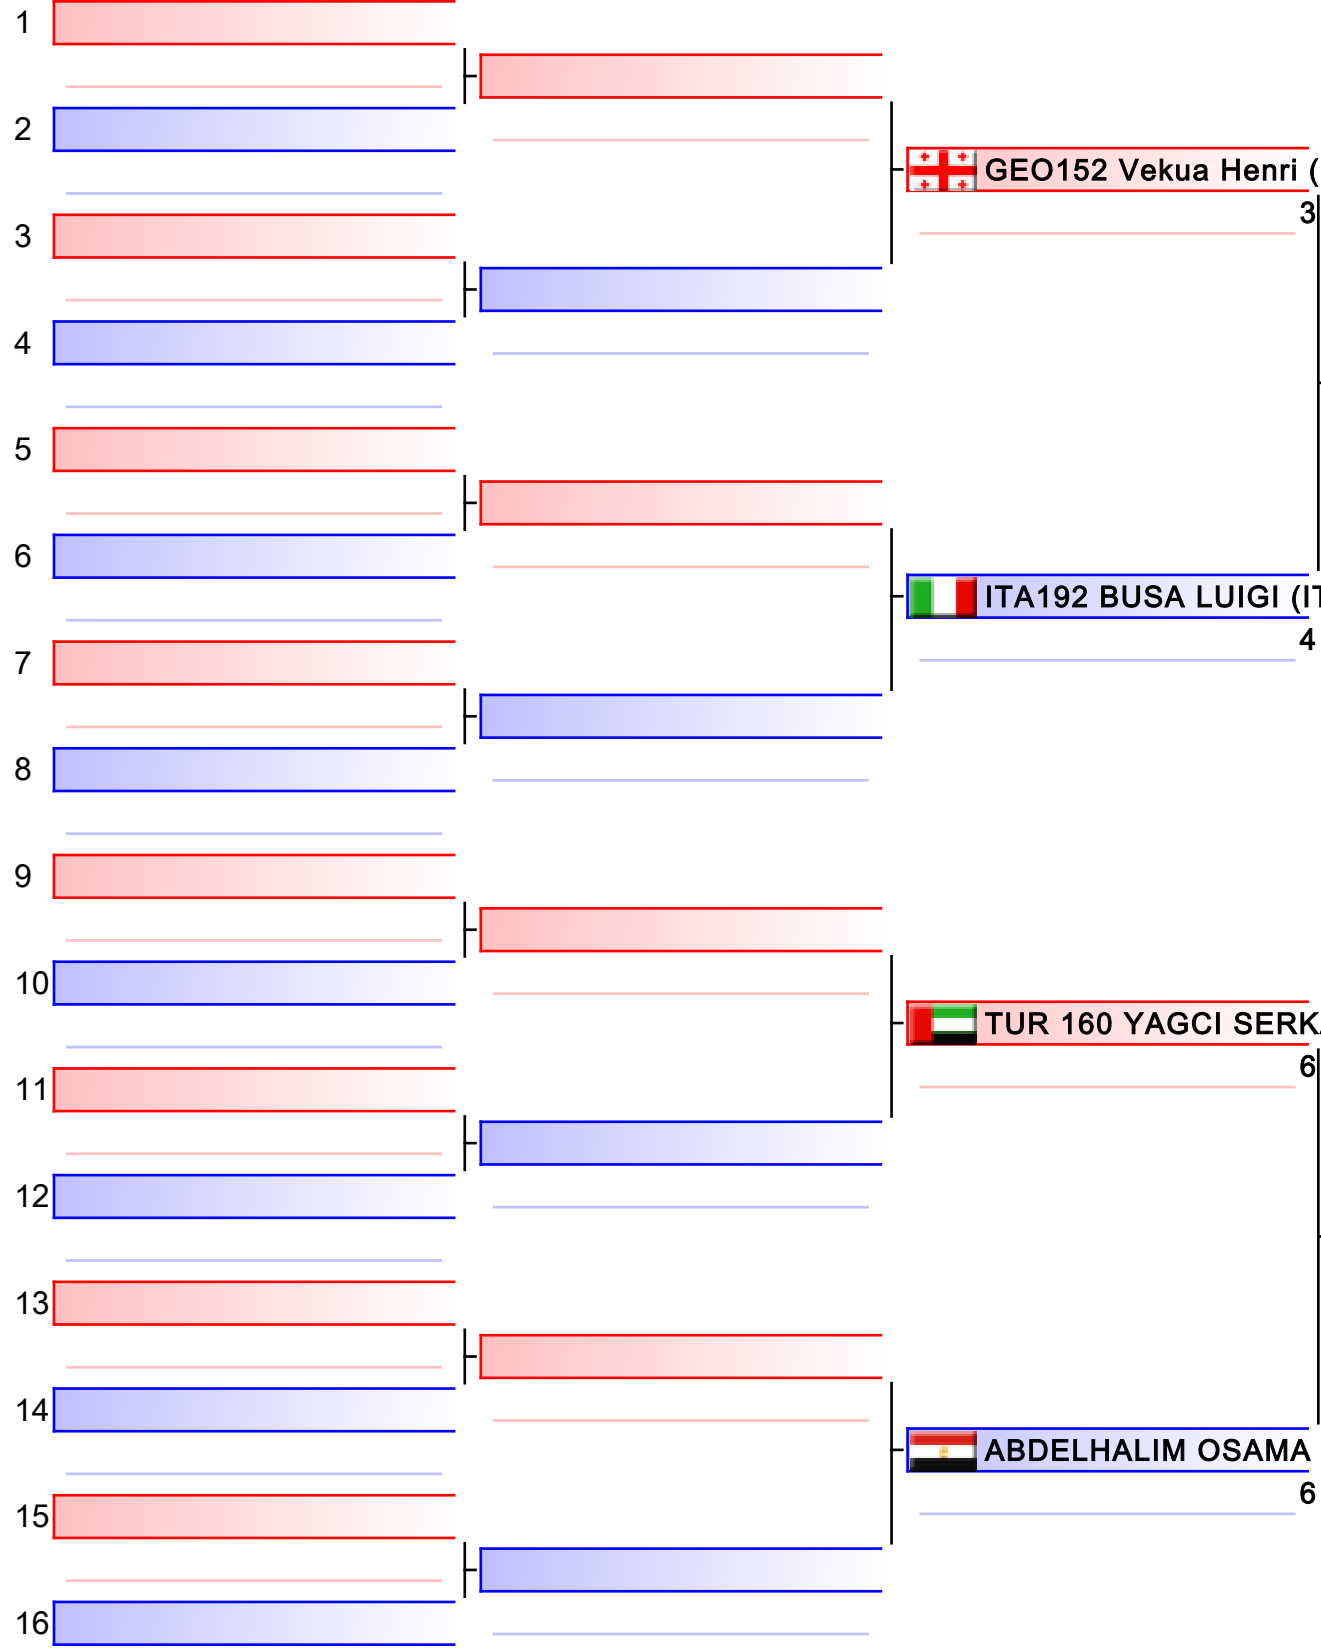

8

 **KSA103 AL_MALKI EMAD (KSA)**

1

 **TUR261 KAYA AYKUT (TUR)**

 **EGY302 SALAMA MALEK (EGY)**

6

 **EGY302 SALAMA MALEK (EGY)**

6

 **KSA2006 ALMALKI ABDULHADI (KSA)**

1

Referees:			

RUS491 Tebuev Mirza_Bek (RUS)

Final

MAR171 BOUJDI ABDELILAH (MAR)

MAR171 BOUJDI ABDELILAH (MAR)

Adel_Ahmed_Mohamed Abdelrahman (EGY)

Adel_Ahmed_Mohamed Abdelrahman (EGY)

KSA107 ALKHATHAMI FAHAD (KSA)

Adel_Ahmed_Mohamed Abdelrahman (EGY)

Referees:			

Final

ITA192 BUSA LUIGI (ITA)

ITA192 BUSA LUIGI (ITA)

GEO152 Vekua Henri (GEO)