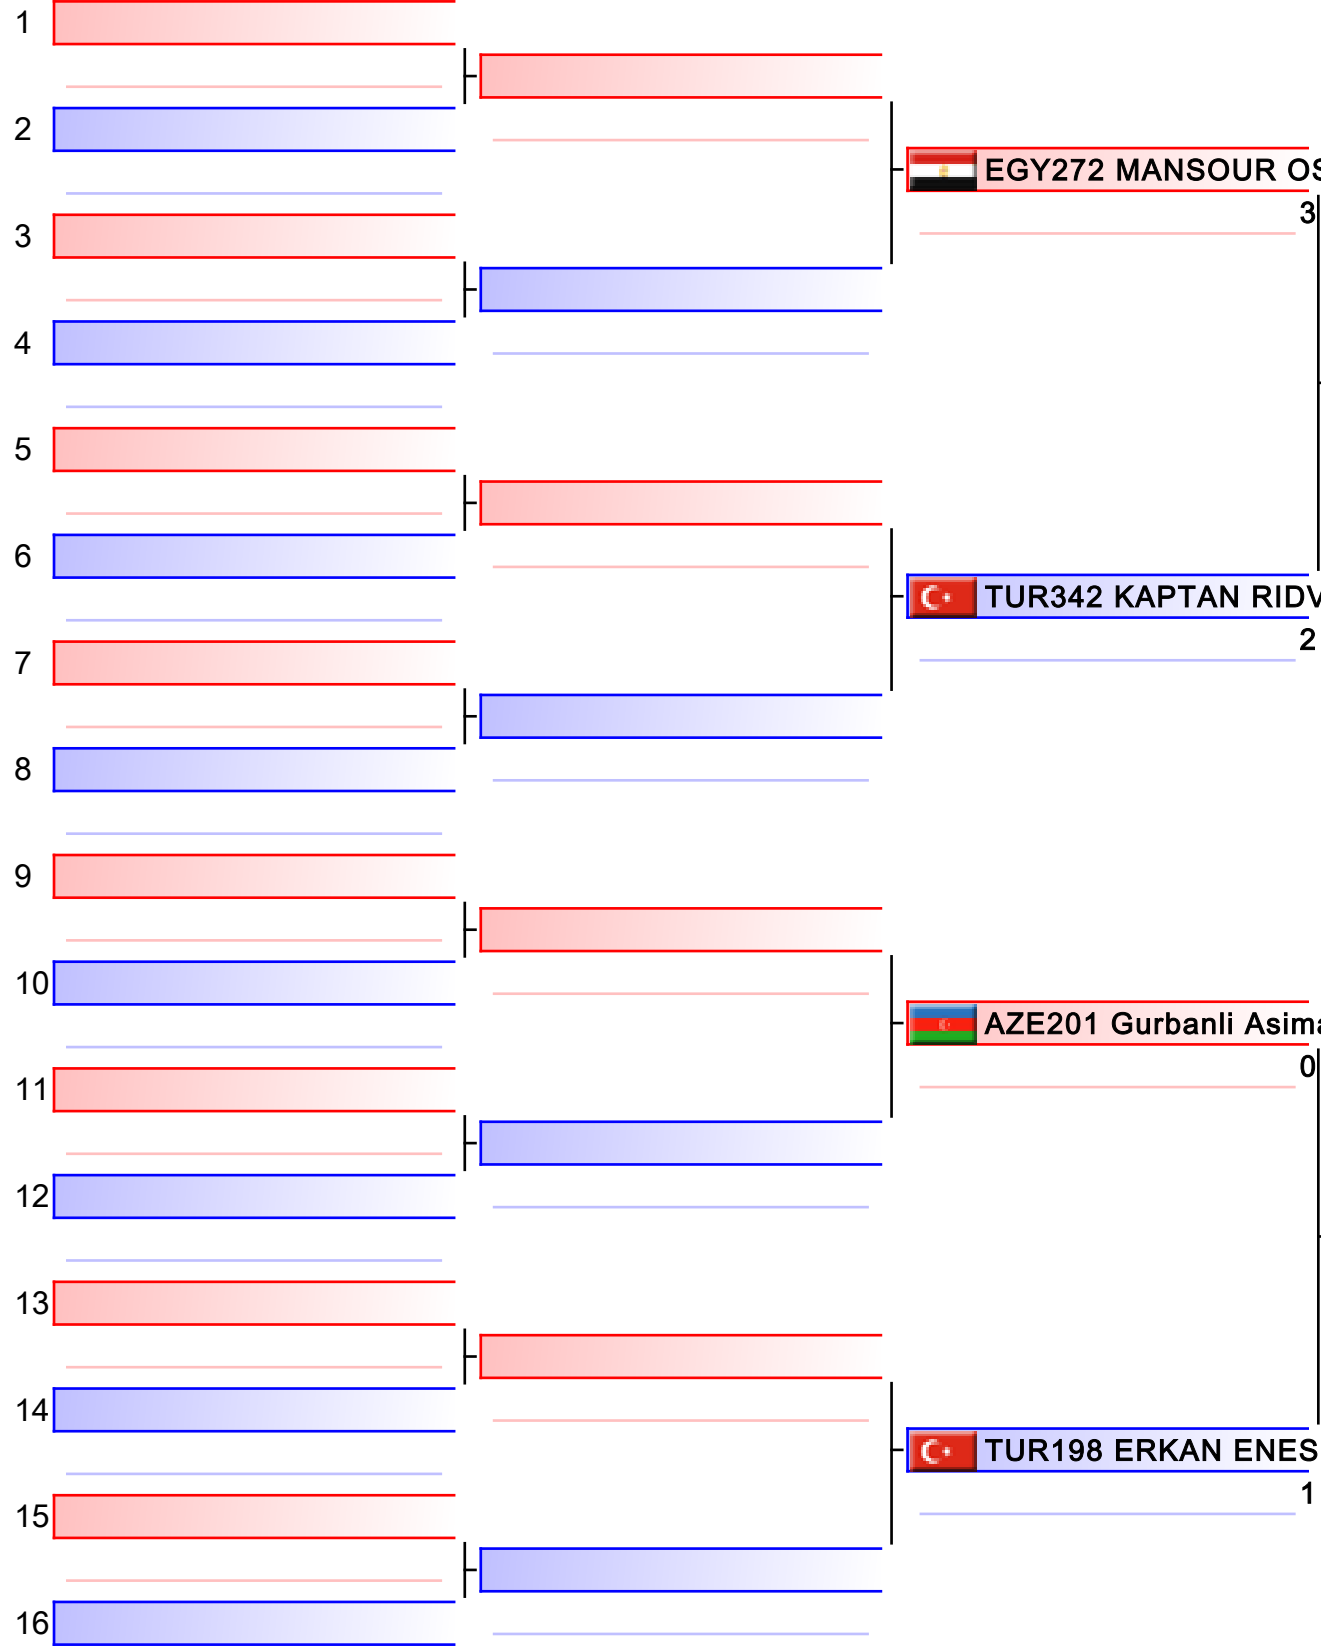

ITA192 BUSA LUIGI (ITA)

TUR 160 YAGCI SERKAN (UAE)

TUR 160 YAGCI SERKAN (UAE)

ABDELHALIM OSAMA (EGY)

Referees:			

Referees:			

Final

EGY272 MANSOUR OSSAMA (EGY) 9