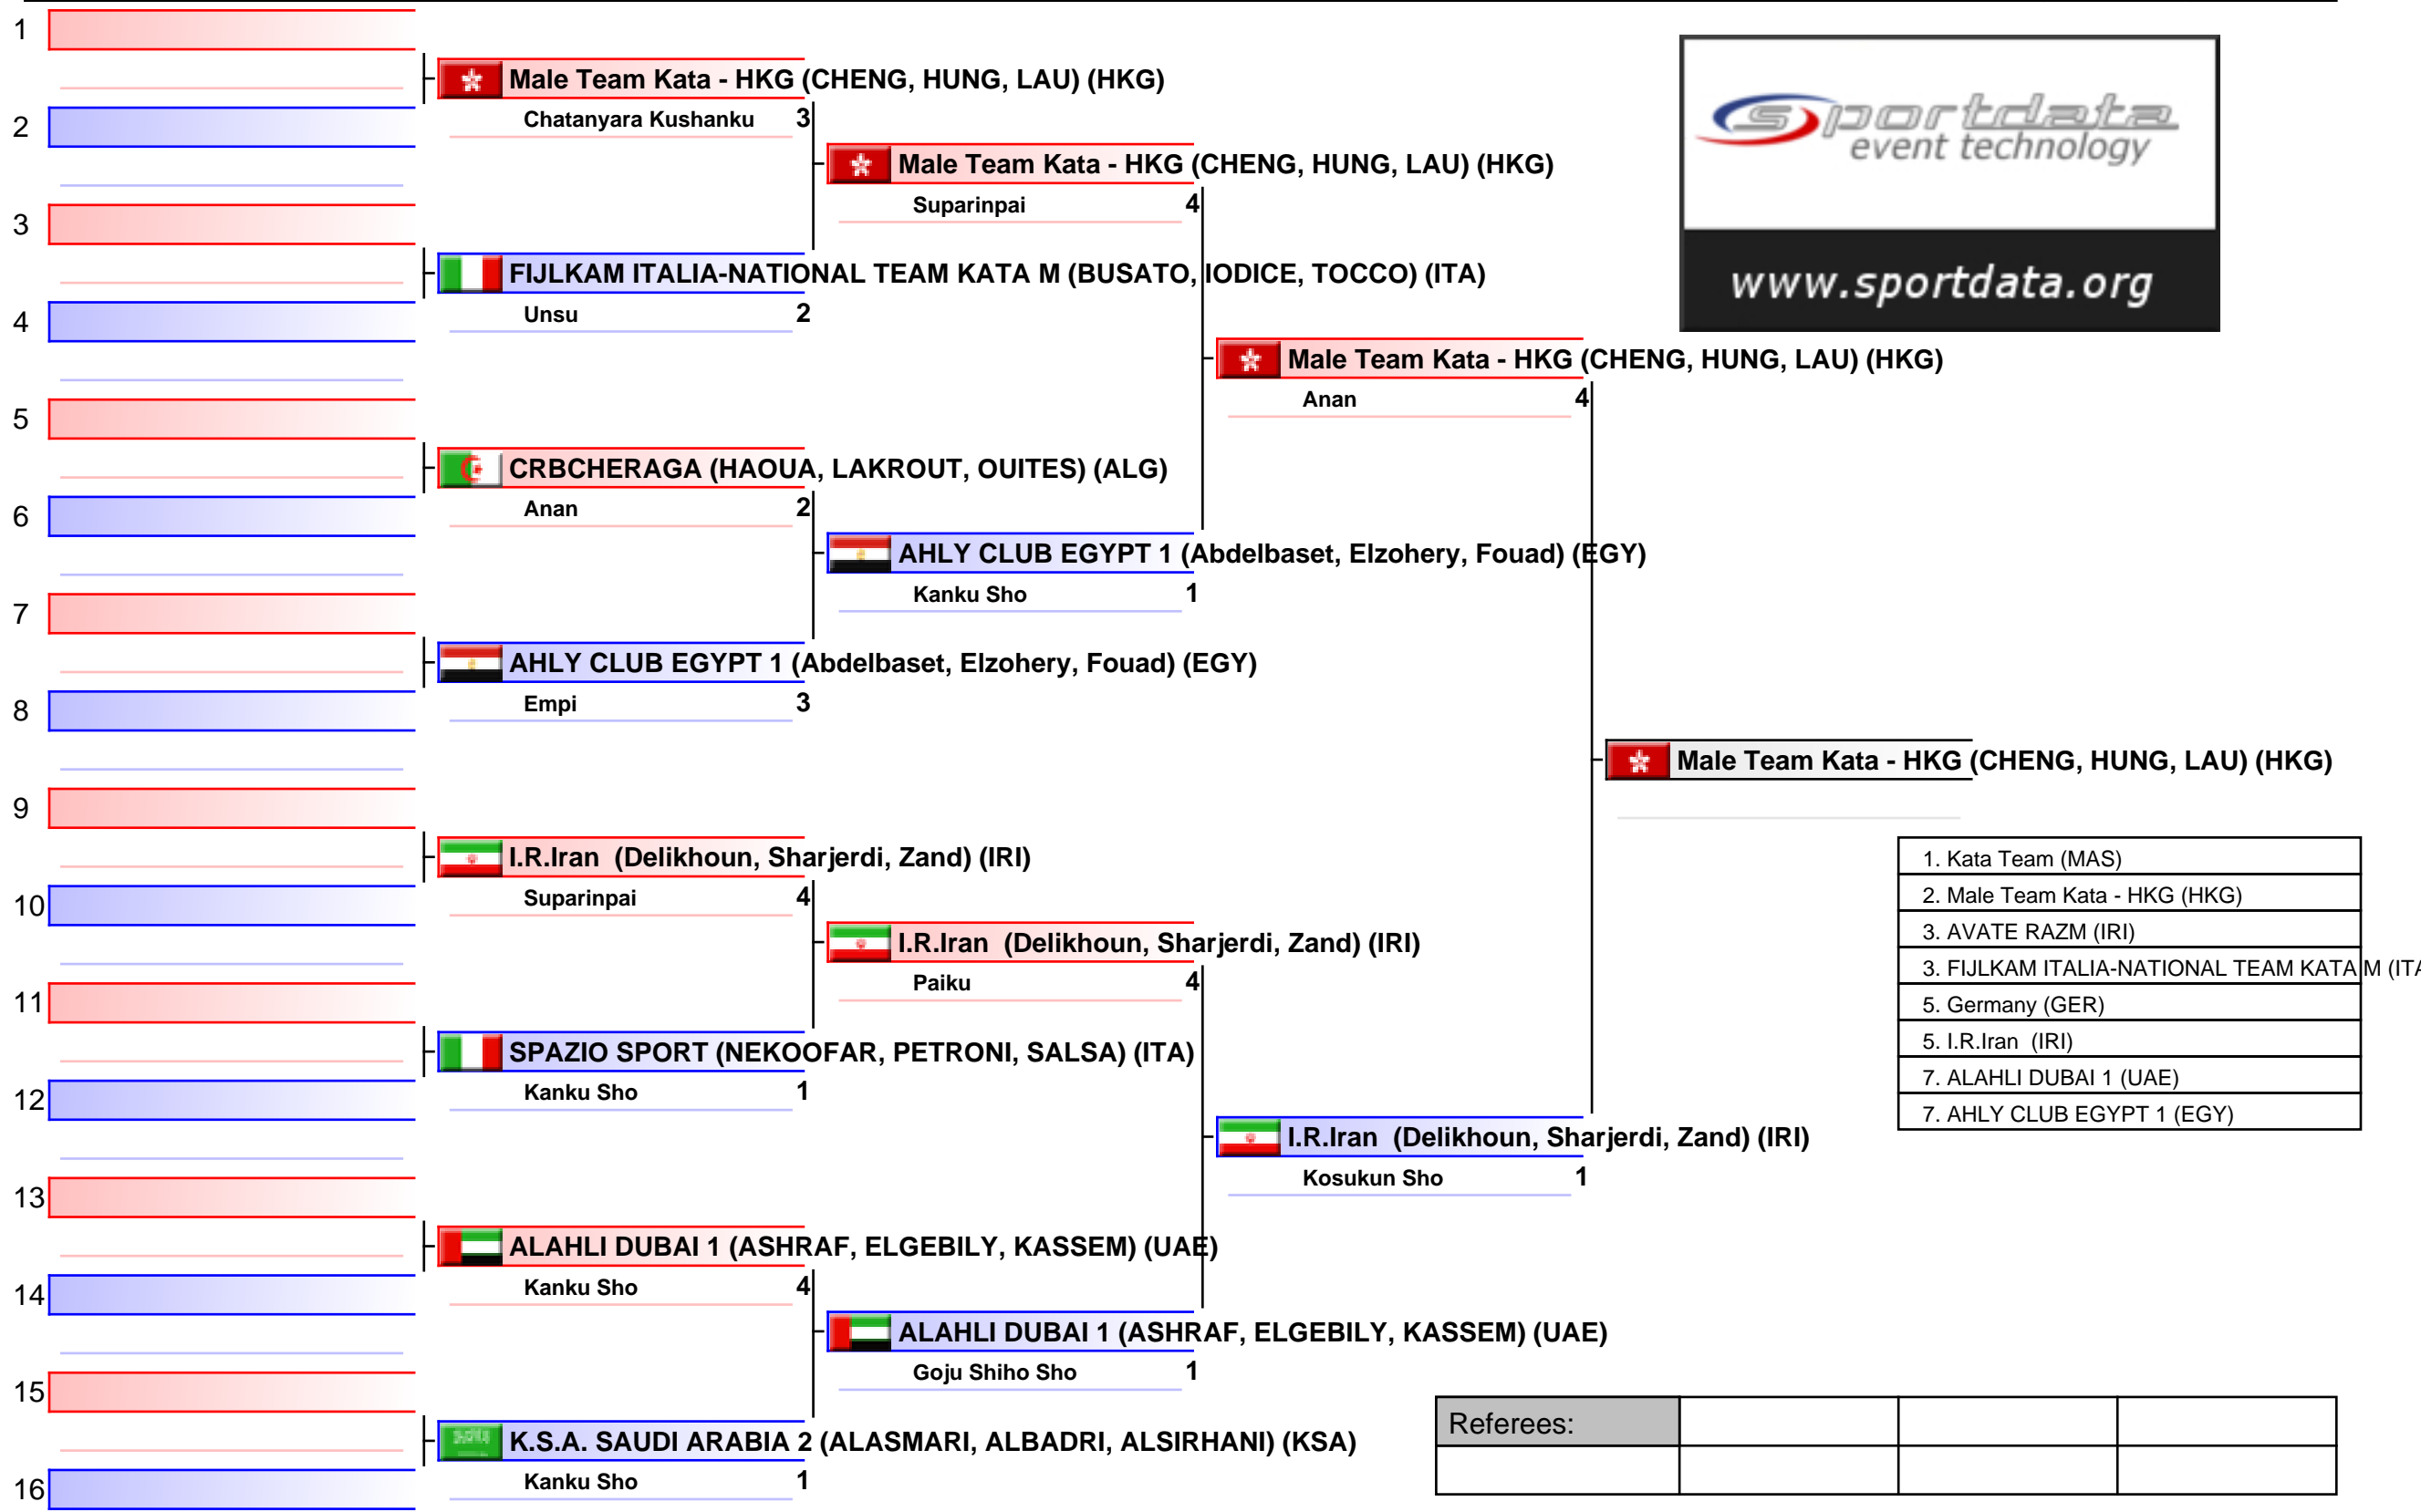

1. Kata Team (MAS)
2. Male Team Kata - HKG (HKG)
3. AVATE RAZM (IRI)
3. FIJLKAM ITALIA-NATIONAL TEAM KATA M (ITA)
5. Germany (GER)
5. I.R.Iran (IRI)
7. ALAHLI DUBAI 1 (UAE)
7. AHLY CLUB EGYPT 1 (EGY)

Referees: