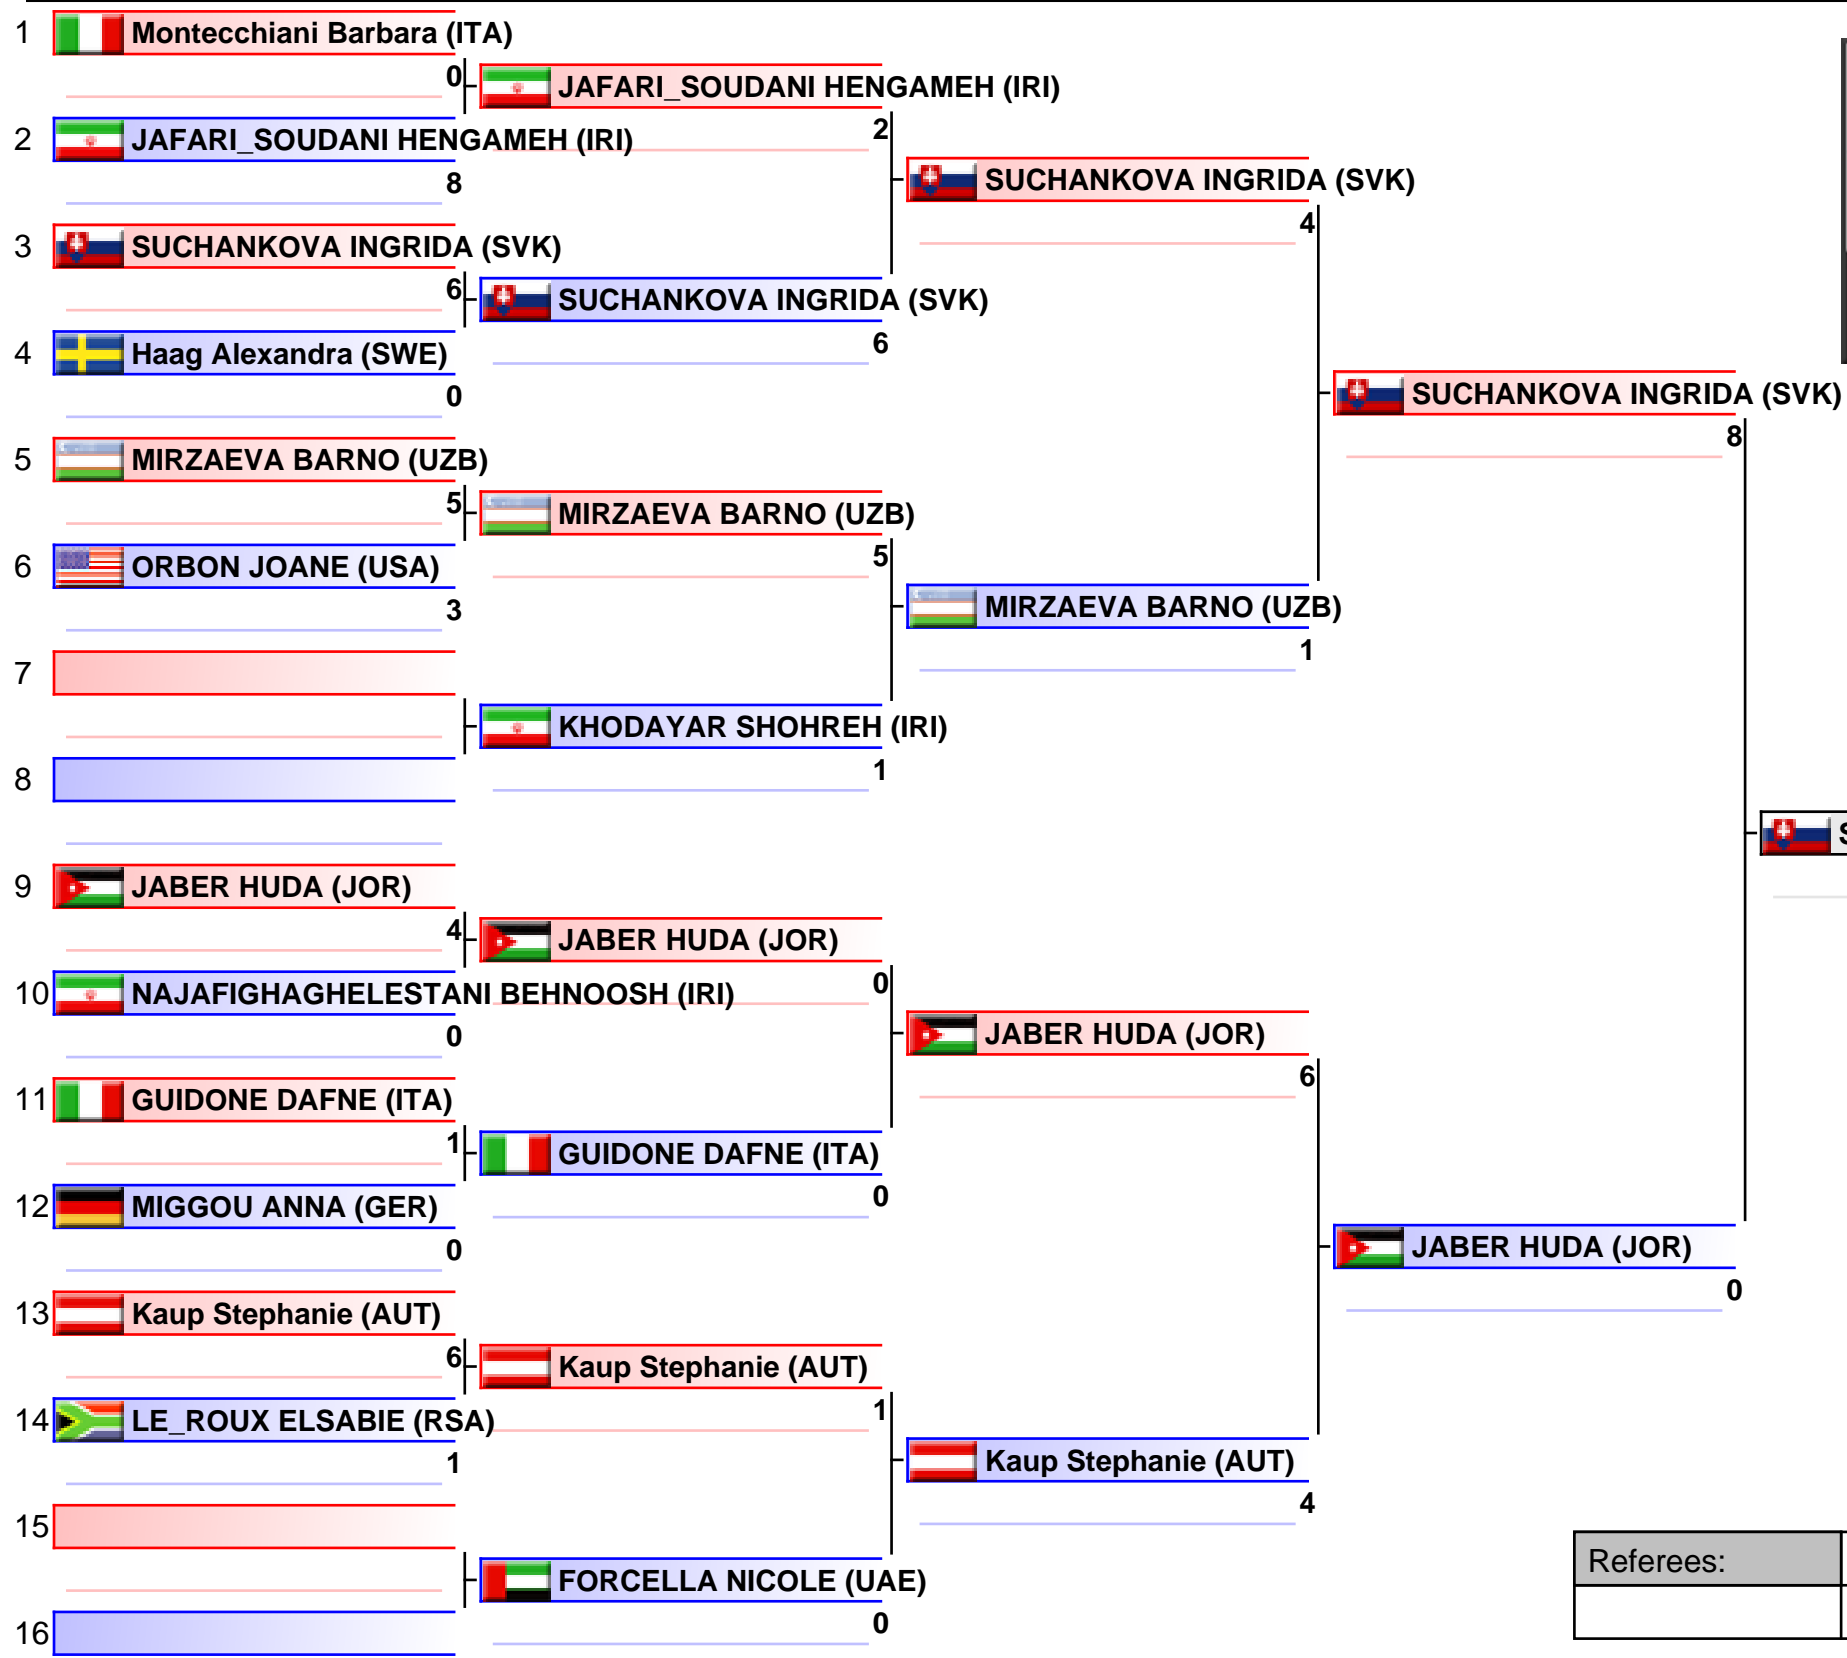

1. Farouk Giana_Mohamed (EGY)
2. SUCHANKOVA INGRIDA (SVK)
3. HASNAOUI BOUTHAINA (TUN)
3. MIRZAEVA BARNO (UZB)
5. PASQUA LAURA (ITA)
5. JABER HUDA (JOR)
7. SPERNER SILVIA (GER)
7. Haag Alexandra (SWE)

Referees: