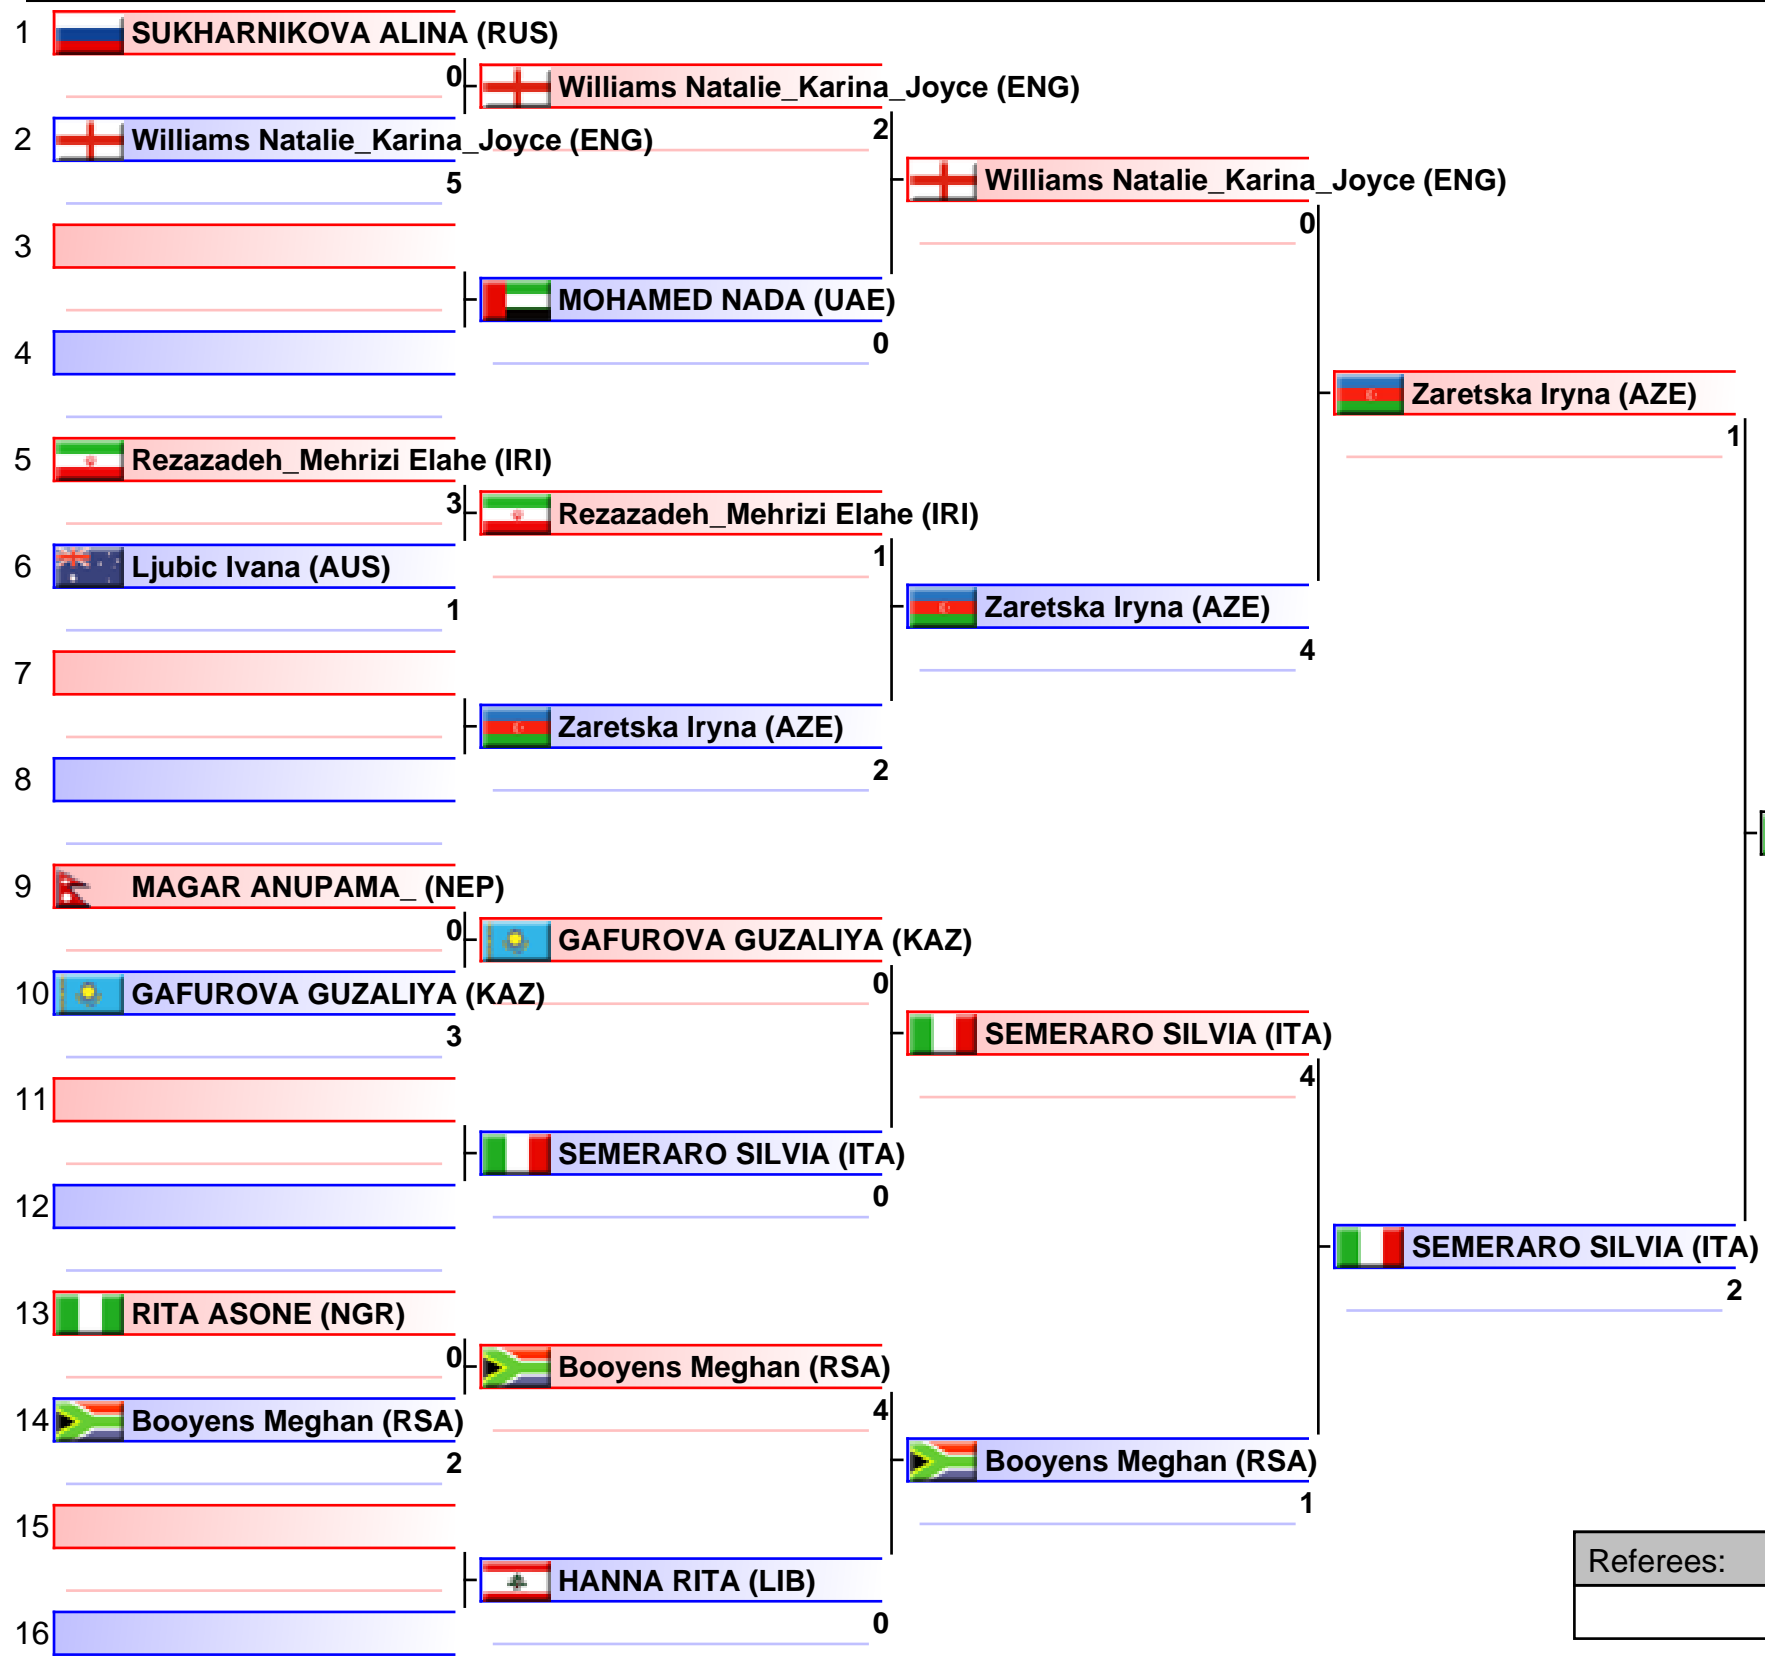

1. SEMERARO SILVIA (ITA)
2. Sherozia Inga (RUS)
3. GAFUROVA GUZALIYA (KAZ)
3. Warda Kamila (POL)
5. Zaretska Iryna (AZE)
5. Harvey Amelia (ENG)
7. Booyens Meghan (RSA)
7. EMAM RANDA (UAE)

Referees: