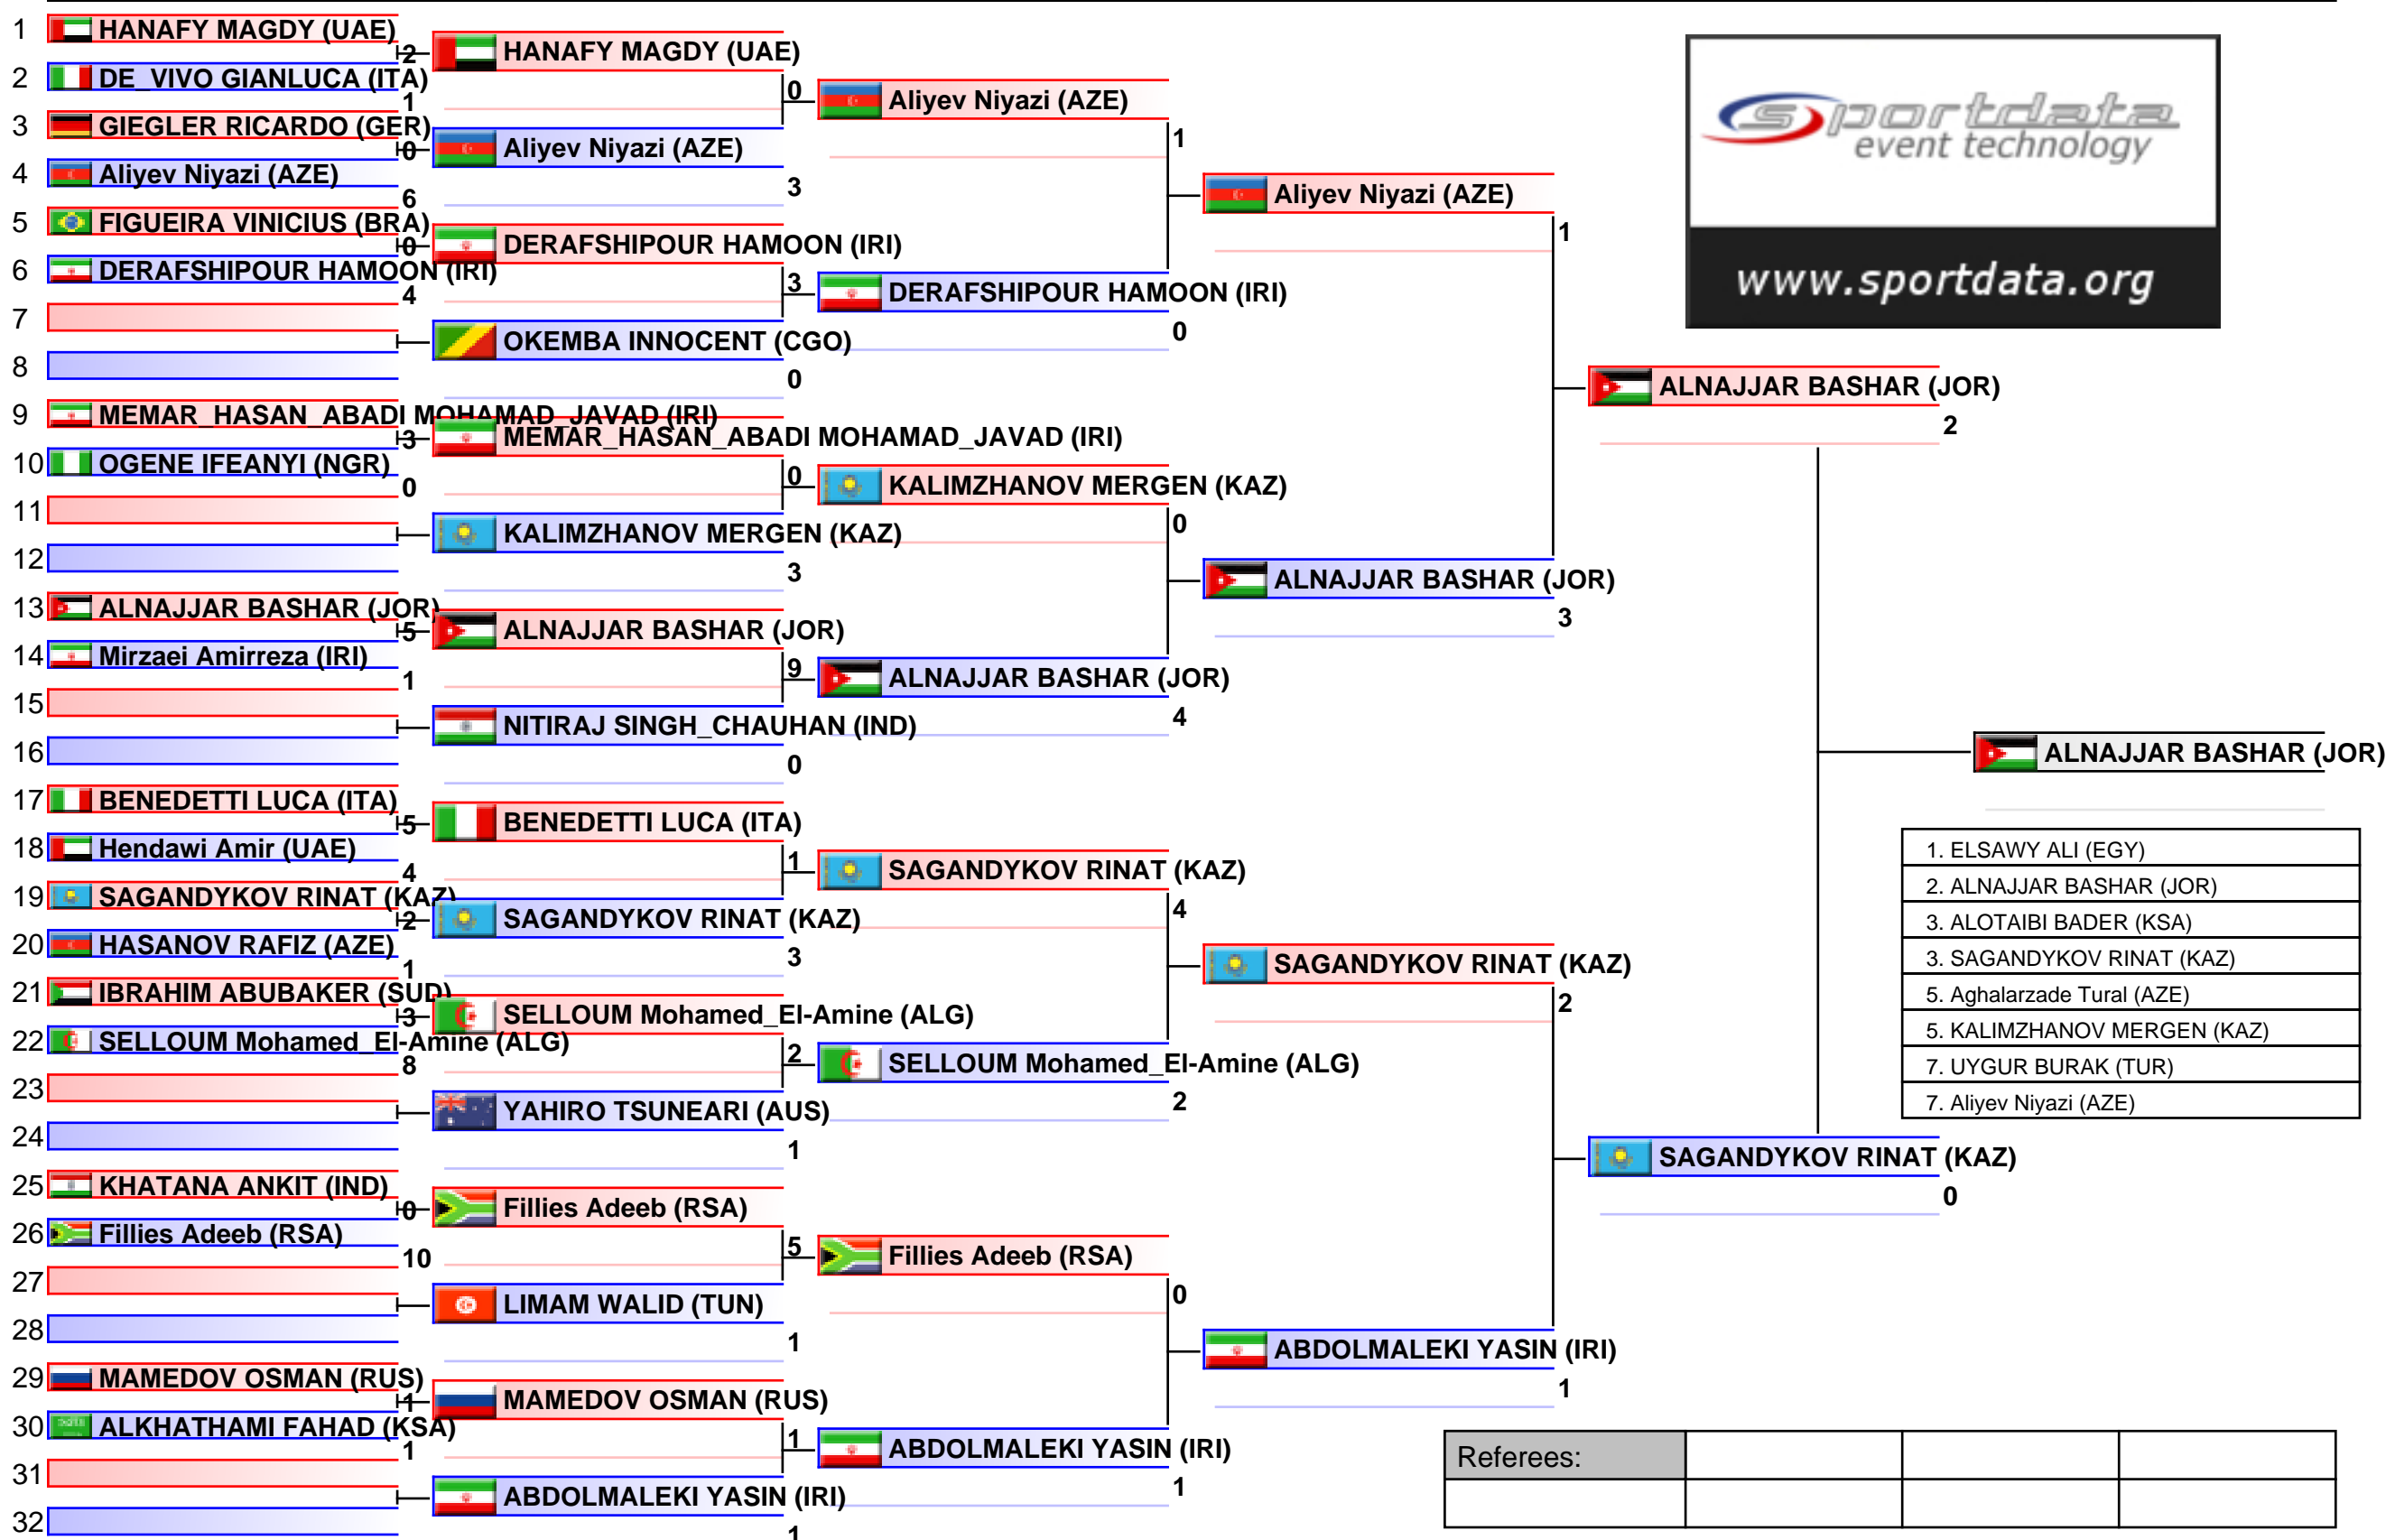

Referees:			

**Male Kumite -60 Kg**  
Karate1 Premier League - Dubai 2016

Tatami  
**3**

Pool  
**1/2**

Referees:			

Referees:			

Referees:			

**Male Kumite -67 Kg**  
Karate1 Premier League - Dubai 2016

Tatami **2** Pool **2/2**

1. ELSAWY ALI (EGY)
2. ALNAJJAR BASHAR (JOR)
3. ALOTAIBI BADER (KSA)
3. SAGANDYKOV RINAT (KAZ)
5. Aghalarzade Tural (AZE)
5. KALIMZHANOV MERGEN (KAZ)
7. UYGUR BURAK (TUR)
7. Aliyev Niyazi (AZE)