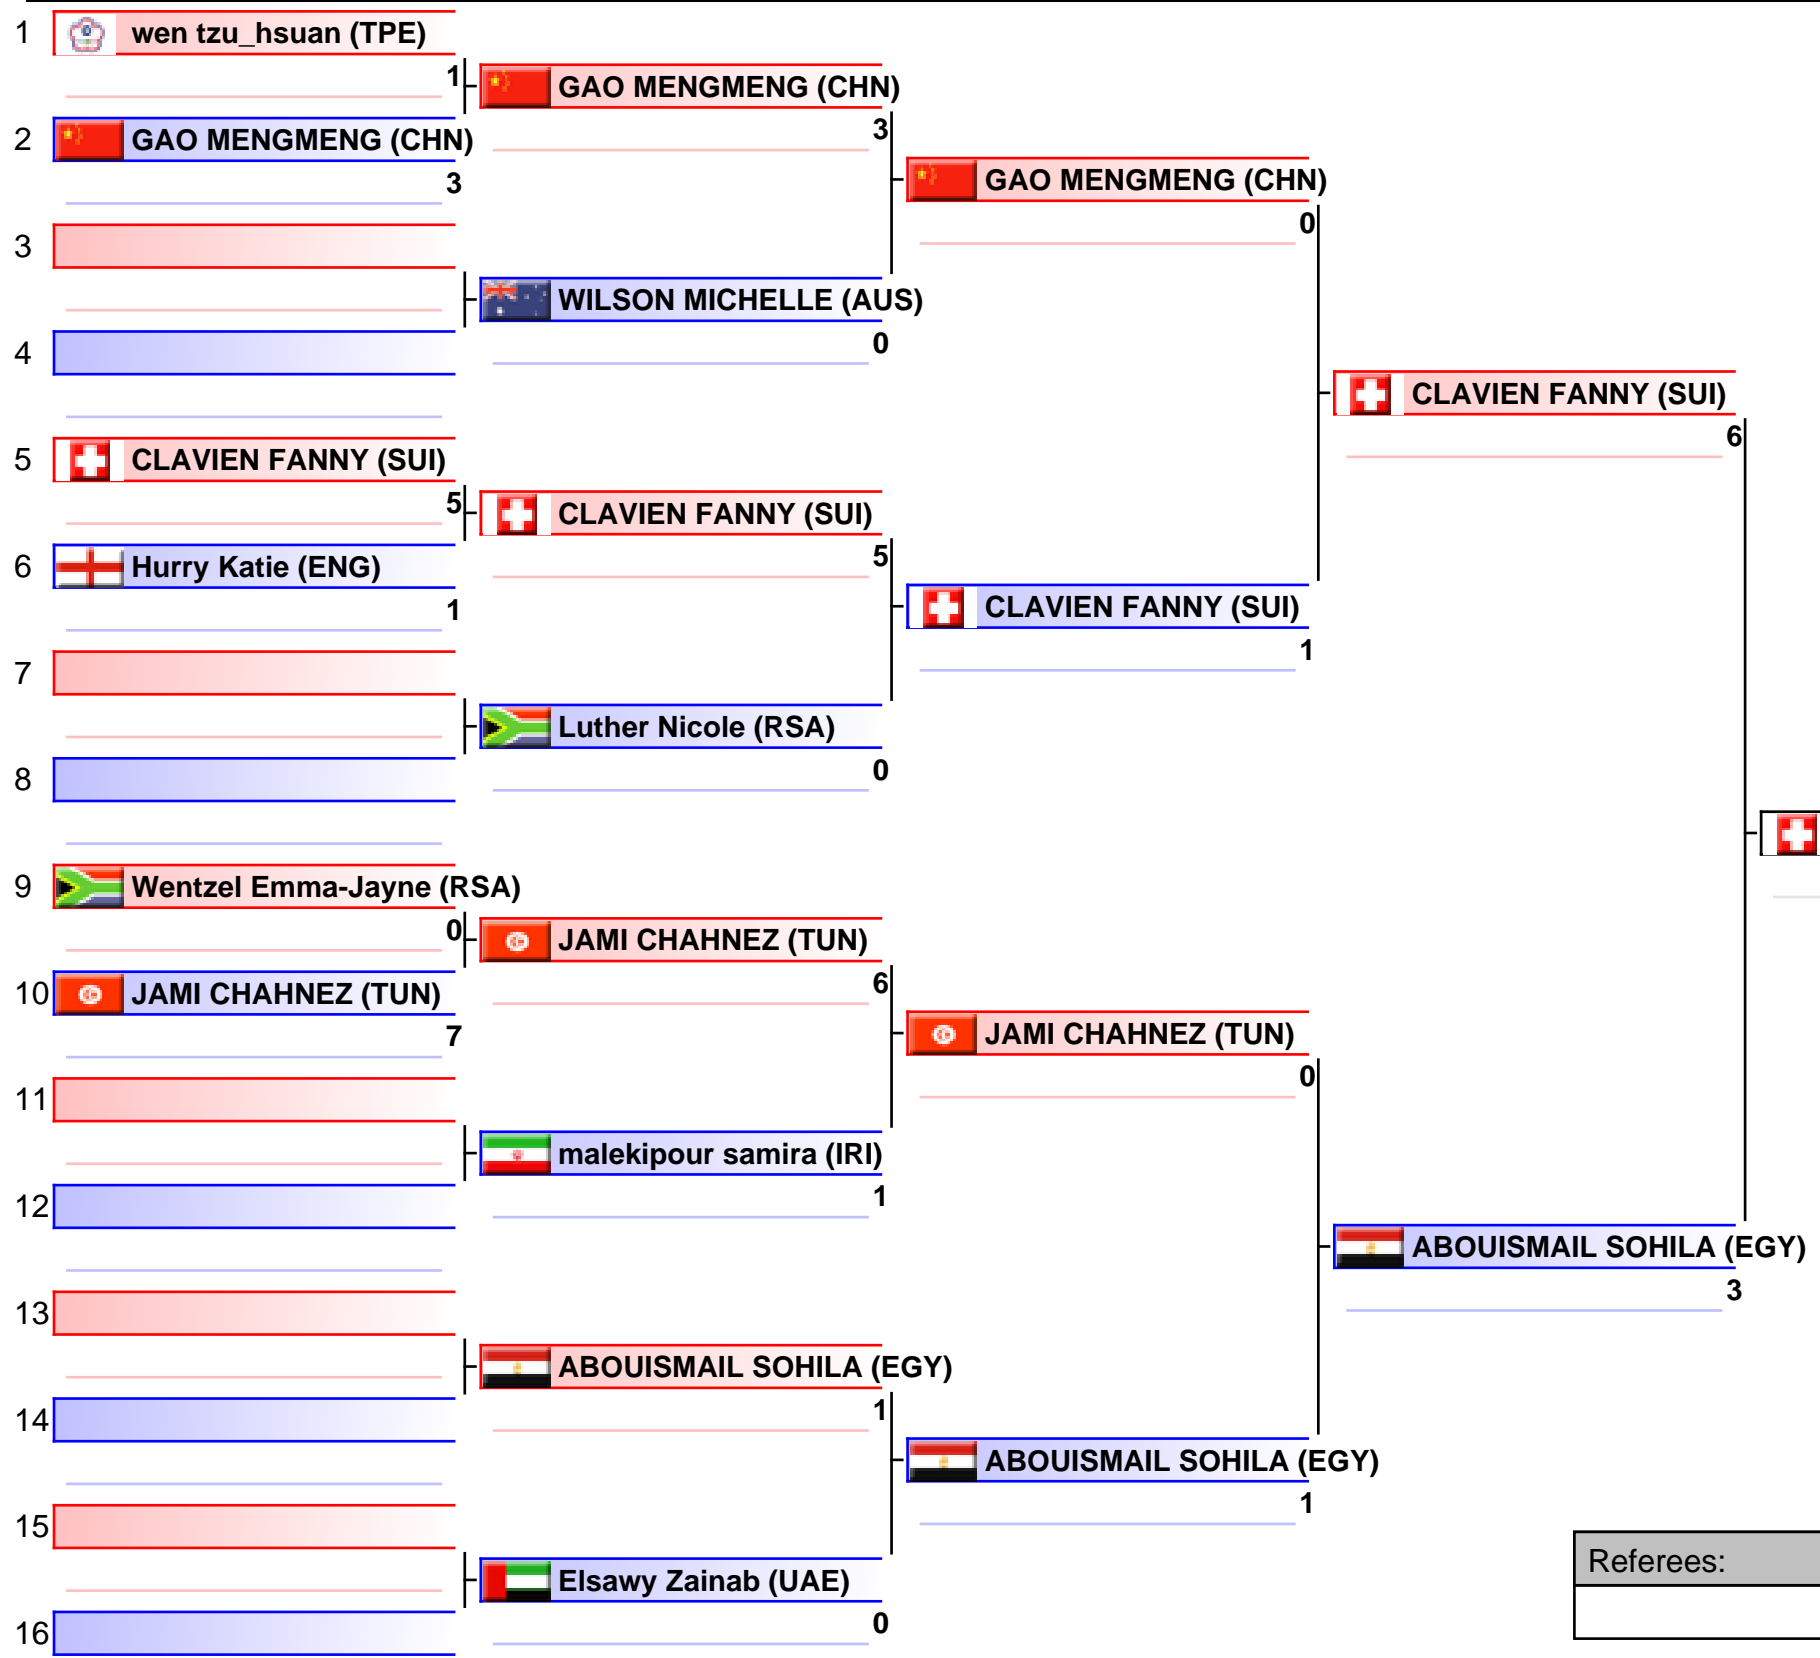

1. CLAVIEN FANNY (SUI)
2. MOHAMED AISHA (EGY)
3. TATAROVA DOMINIKA (SVK)
3. ABOUISMAIL SOHILA (EGY)
5. FATEN AISSA (TUN)
5. GAO MENGMENG (CHN)
7. aghaei mohadeseh (IRI)
7. Hurry Katie (ENG)

Referees: