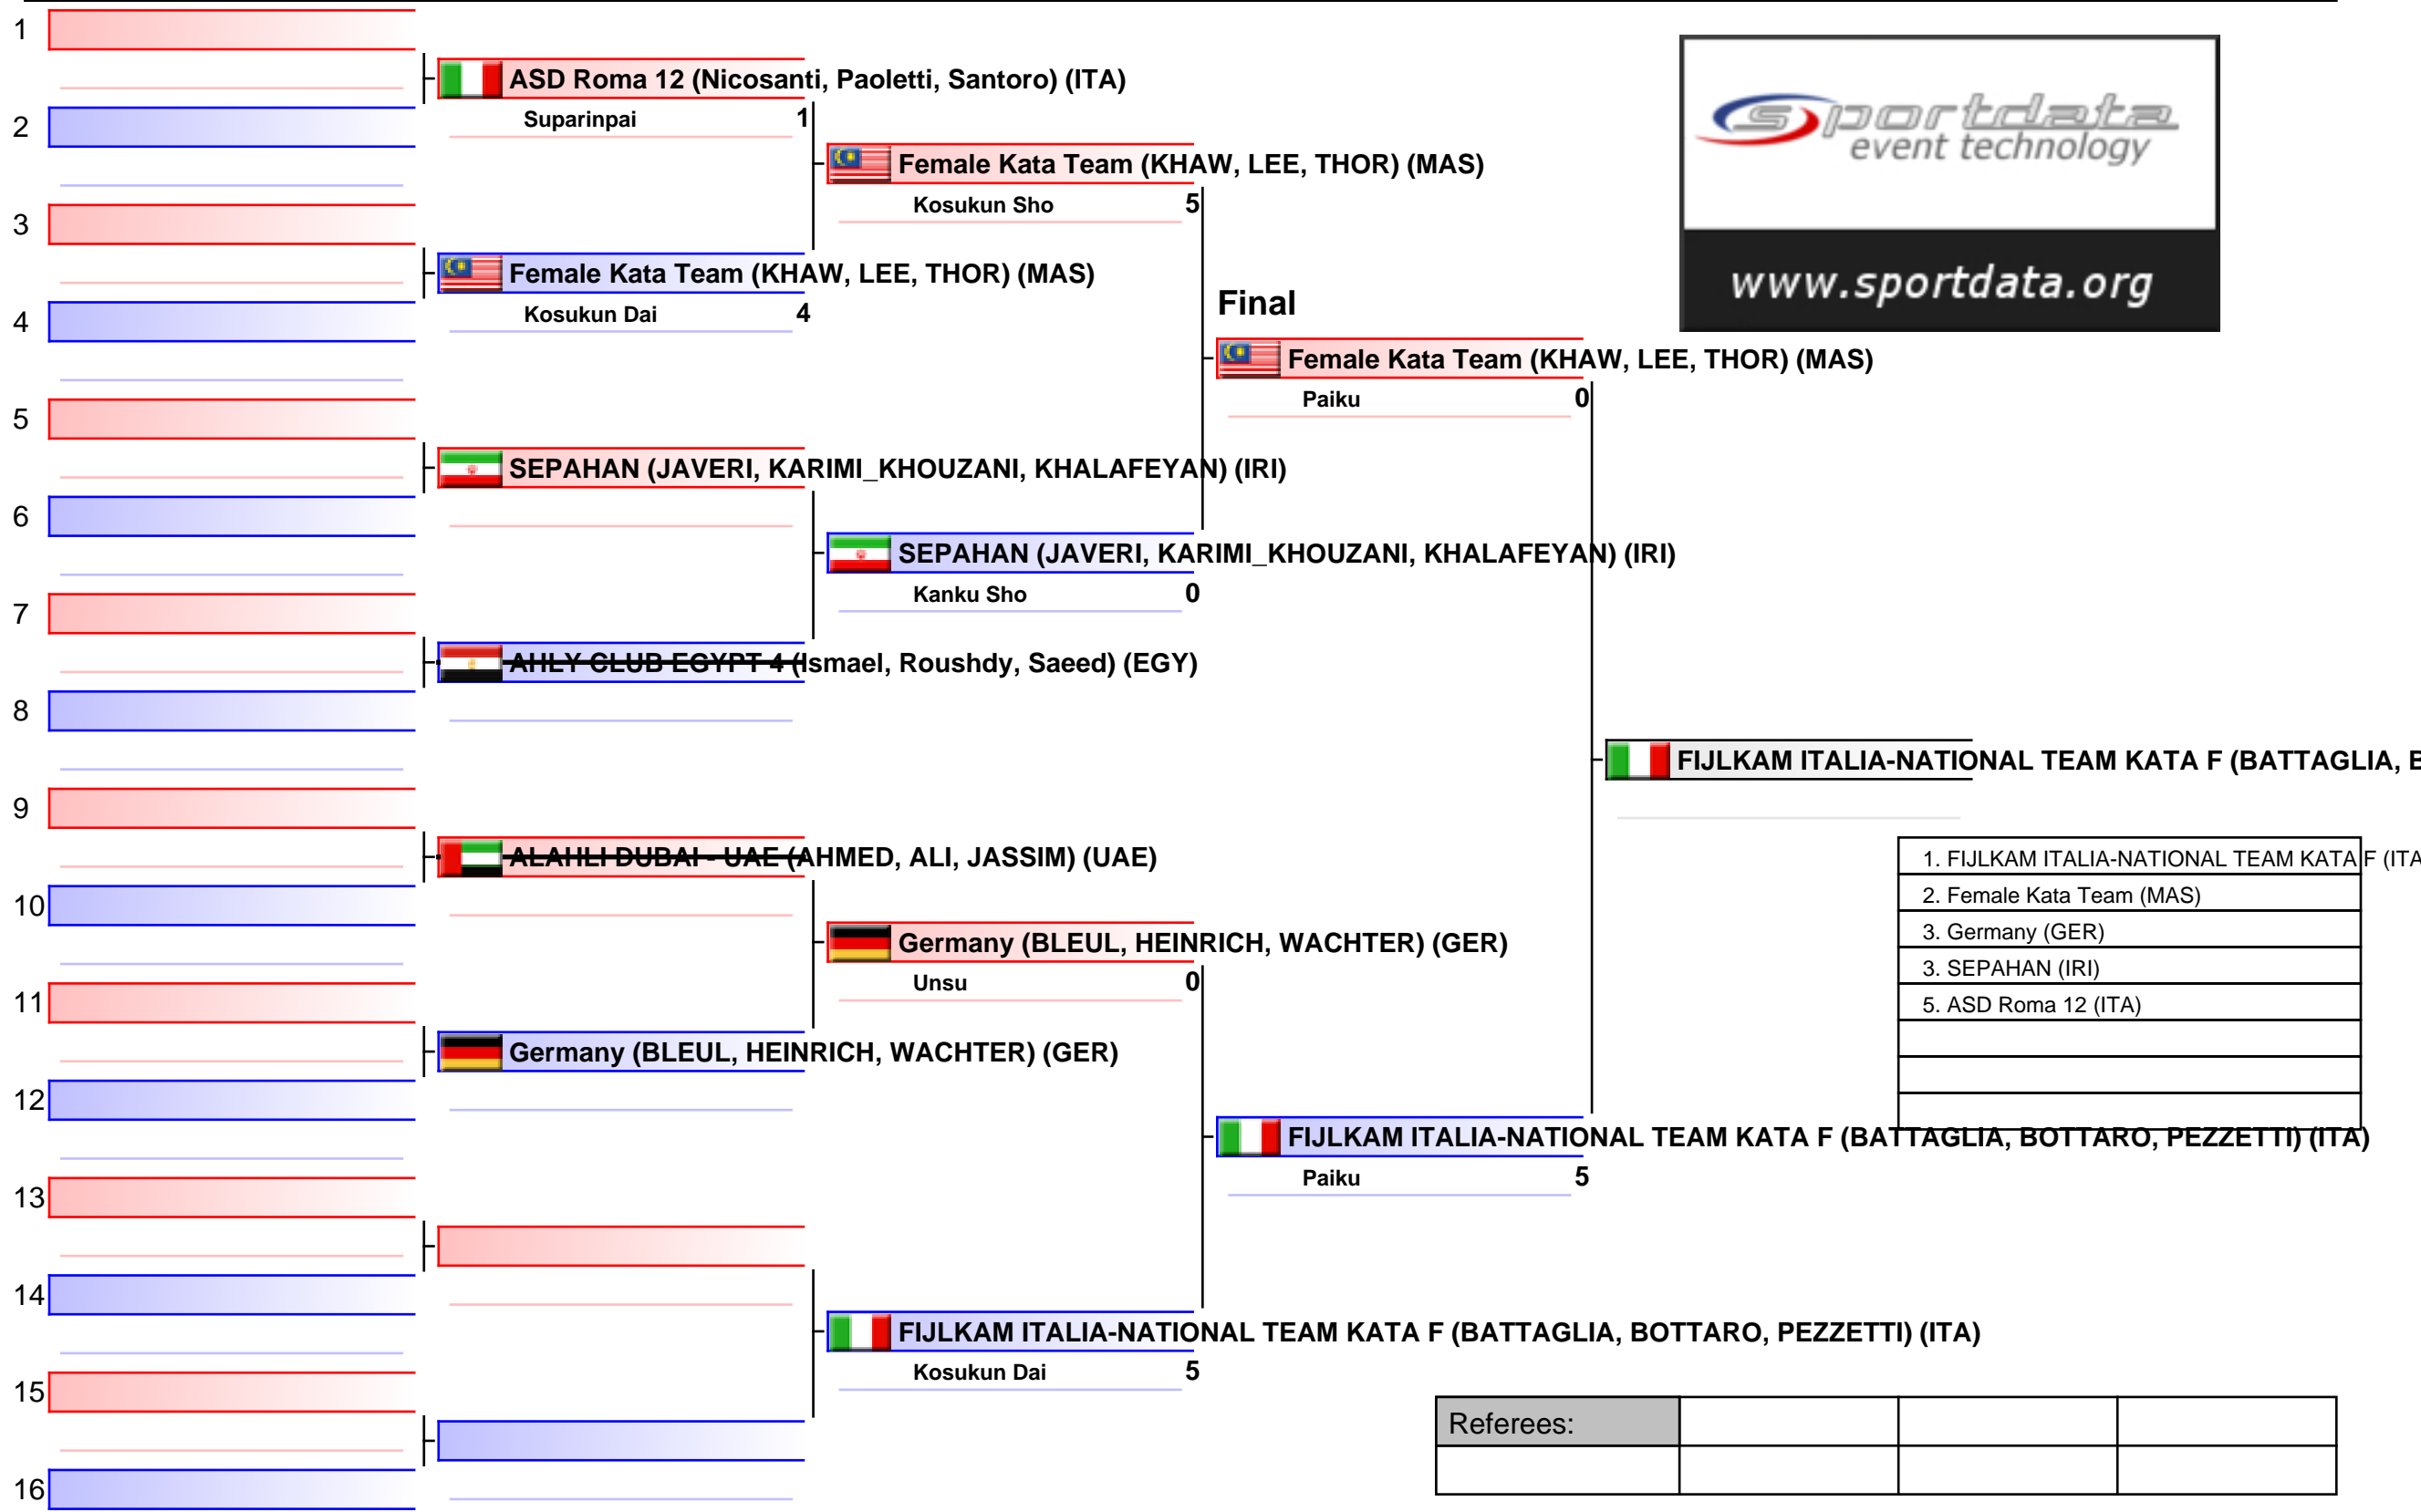

1. FIJLKAM ITALIA-NATIONAL TEAM KATA F (ITA)
2. Female Kata Team (MAS)
3. Germany (GER)
3. SEPAHAN (IRI)
5. ASD Roma 12 (ITA)

Referees: