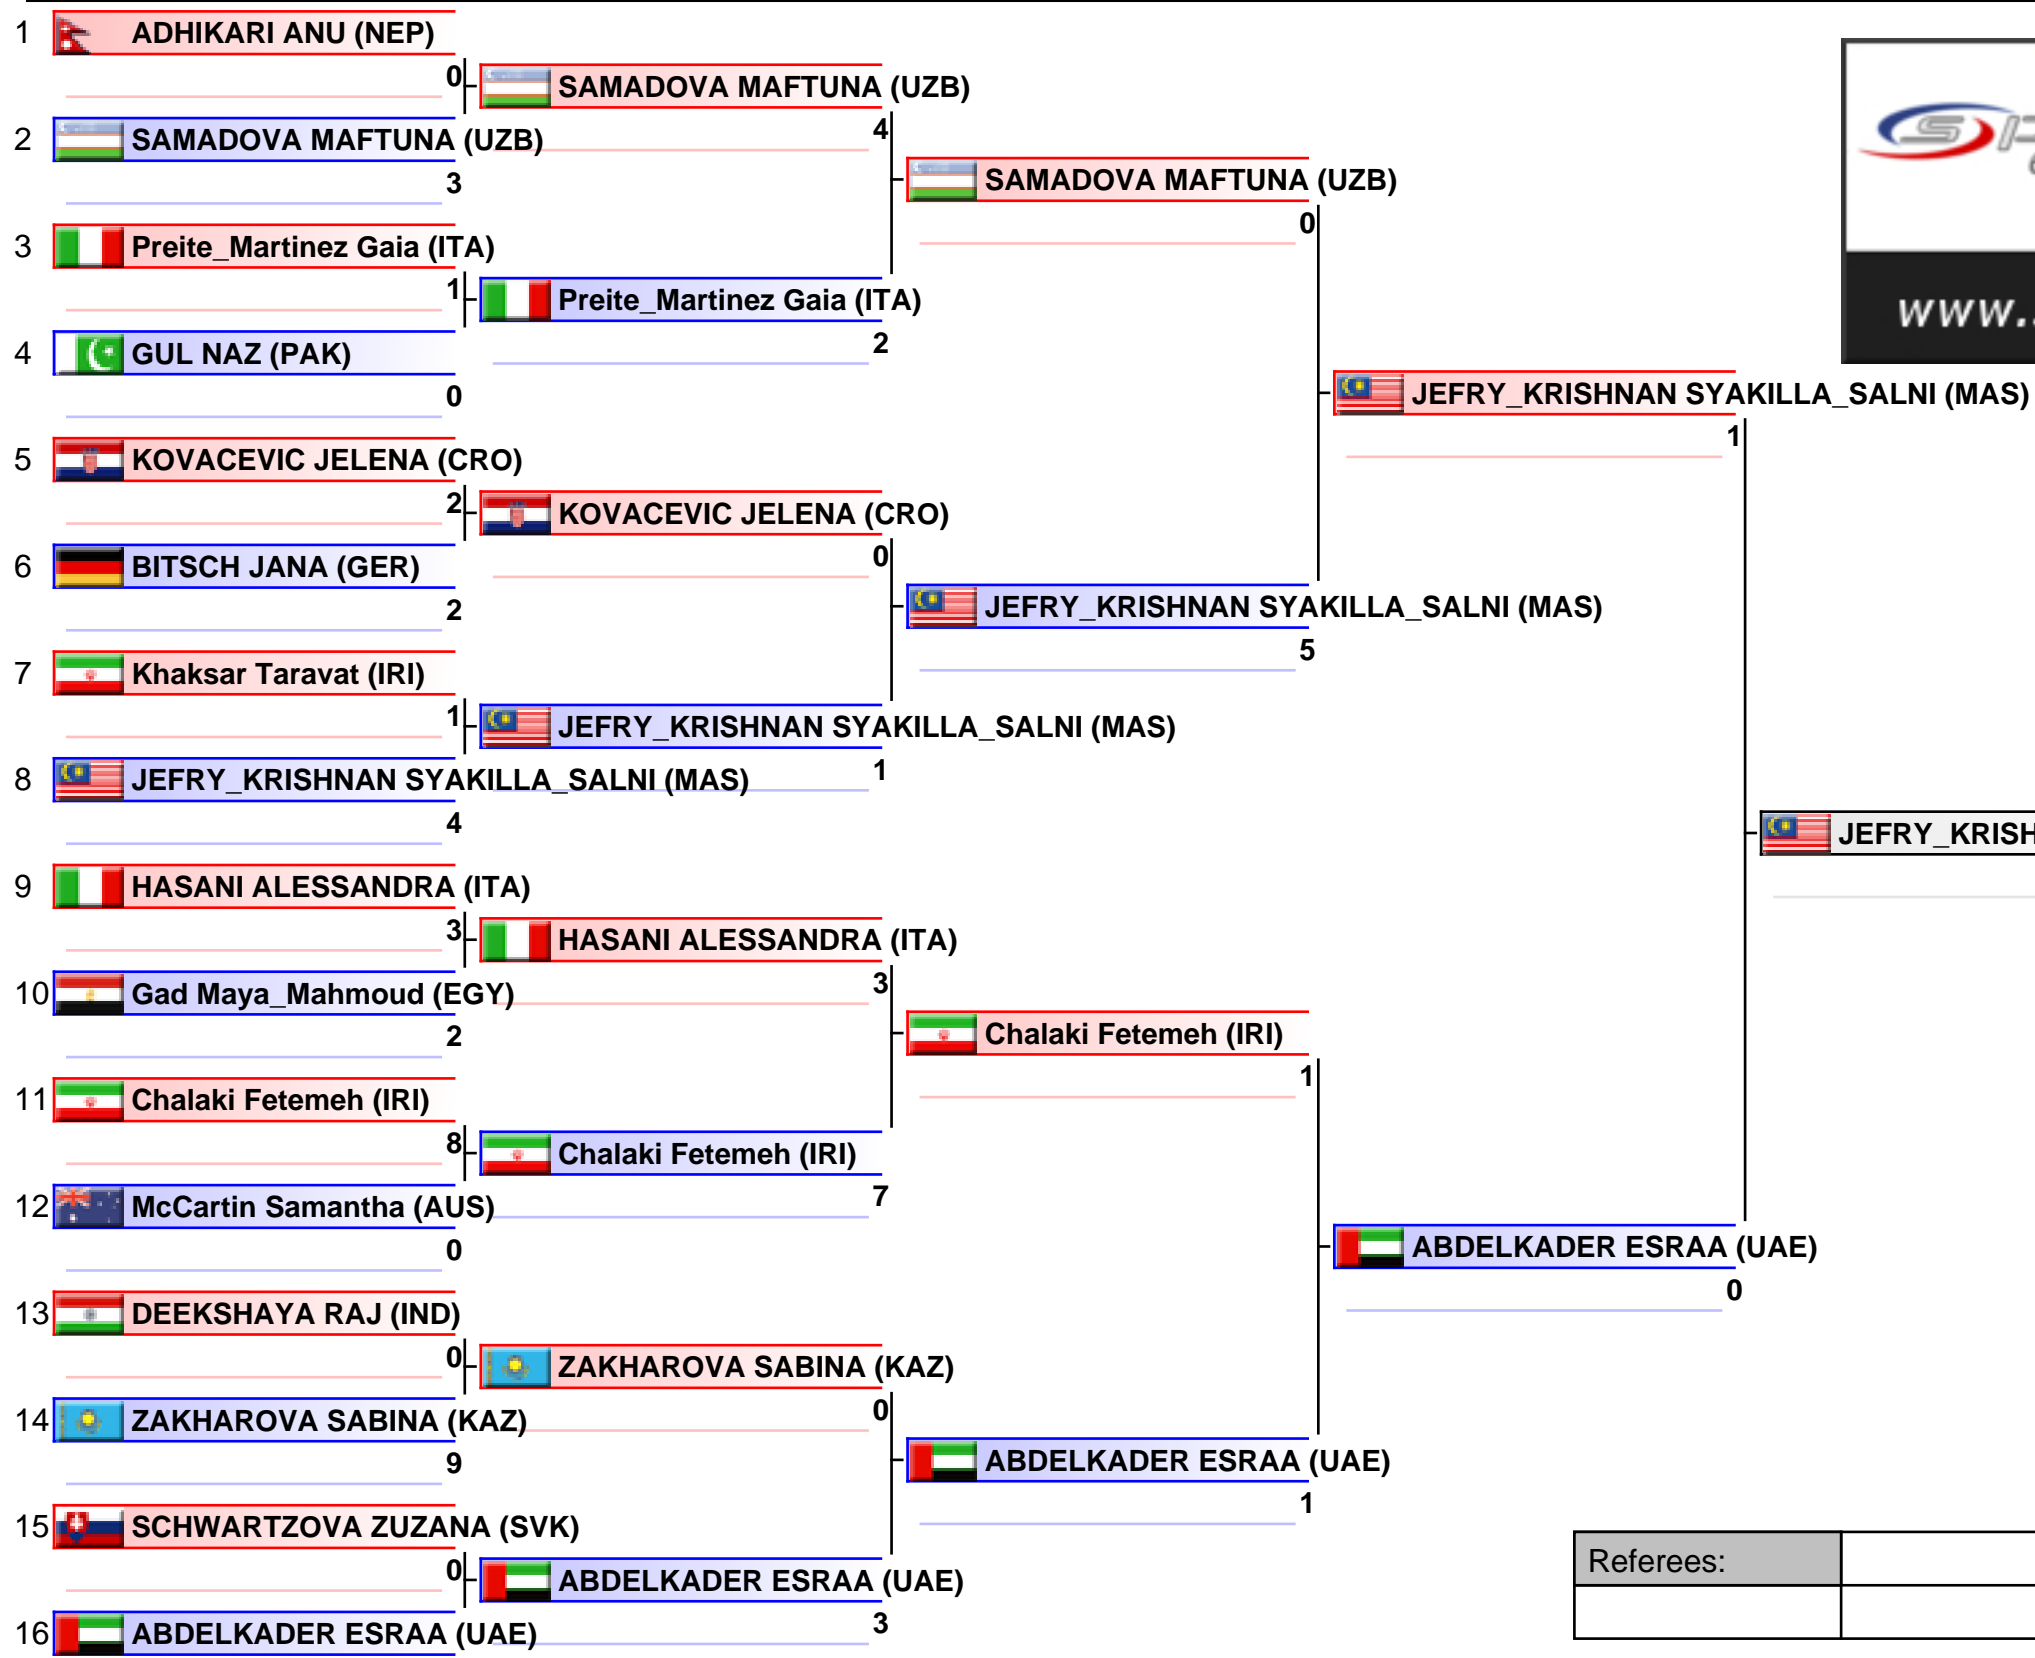

1. JEFRY_KRISHNAN SYAKILLA_SALNI (MAS)
2. CARDIN SARA (ITA)
3. ABDELKADER ESRAA (UAE)
3. Finashkina Valeria (RUS)
5. Khaksar Taravat (IRI)
5. SEMANIKOVA VIKTORIA (SVK)
7. SAMADOVA MAFTUNA (UZB)
7. Gasimova Ilaha (AZE)

Referees: