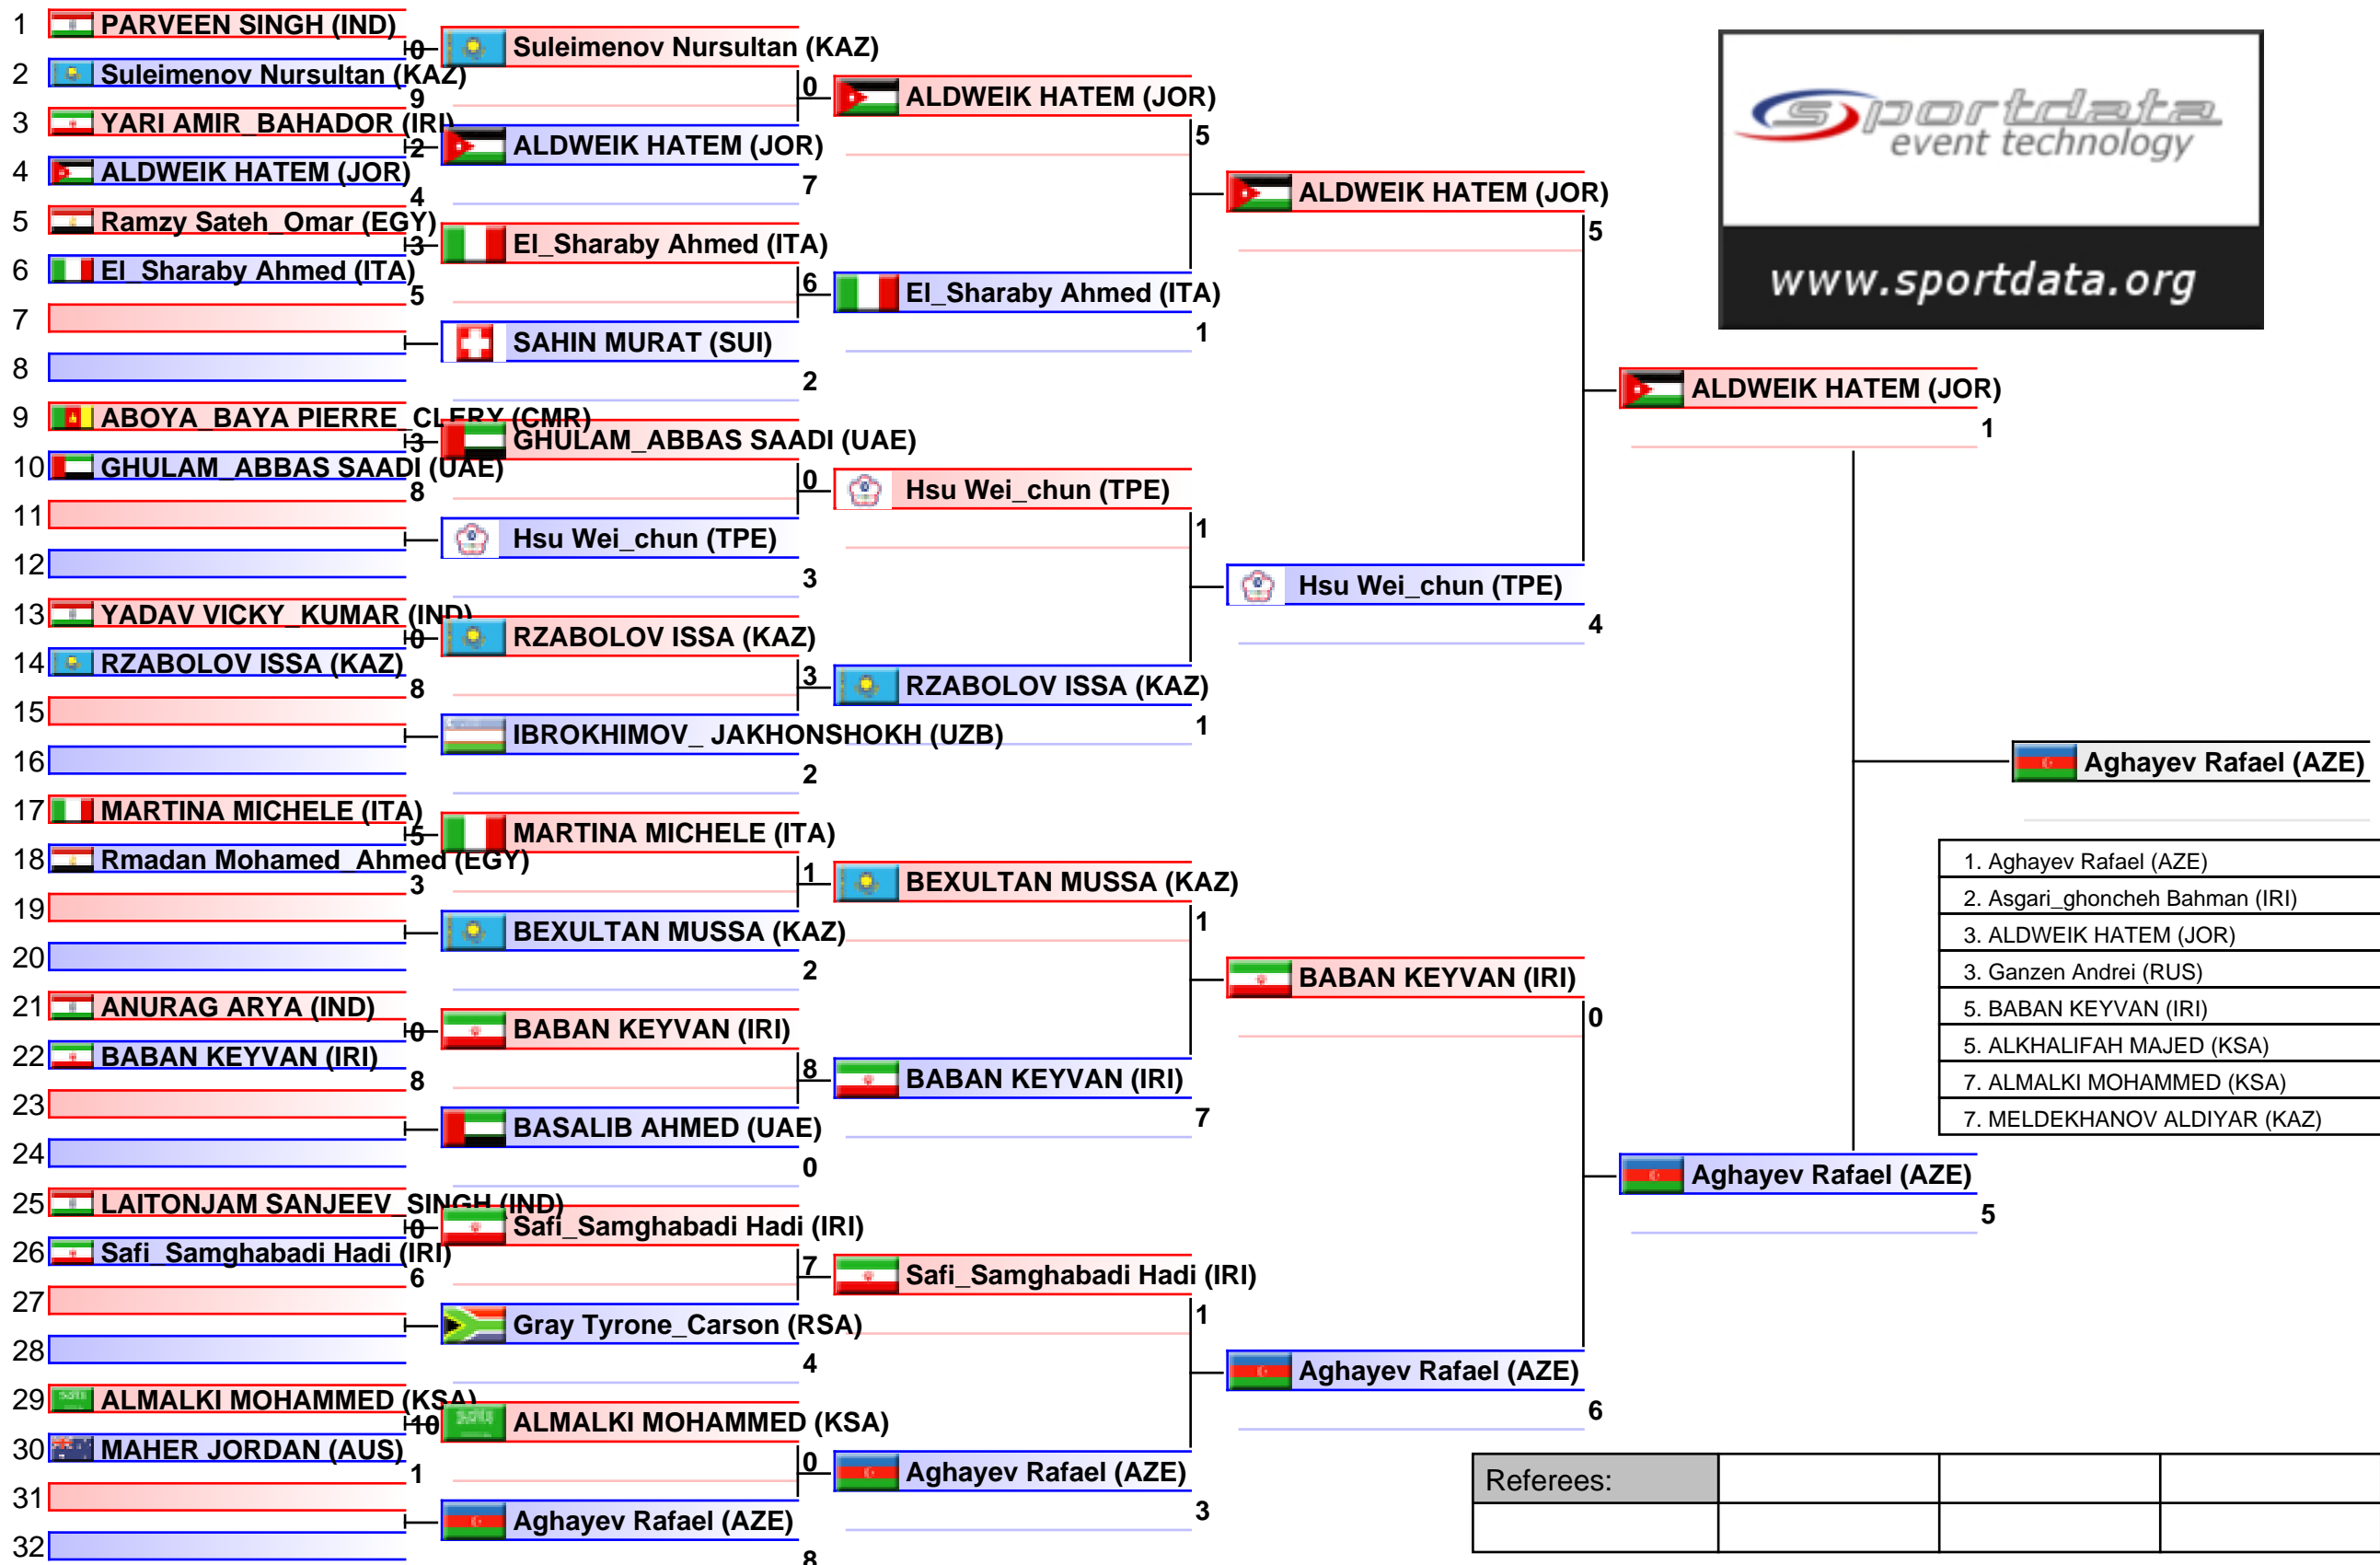

1. Aghayev Rafael (AZE)
2. Asgari_ghoncheh Bahman (IRI)
3. ALDWEIK HATEM (JOR)
3. Ganzen Andrei (RUS)
5. BABAN KEYVAN (IRI)
5. ALKHALIFAH MAJED (KSA)
7. ALMALKI MOHAMMED (KSA)
7. MELDEKHANOV ALDIYAR (KAZ)

Referees: