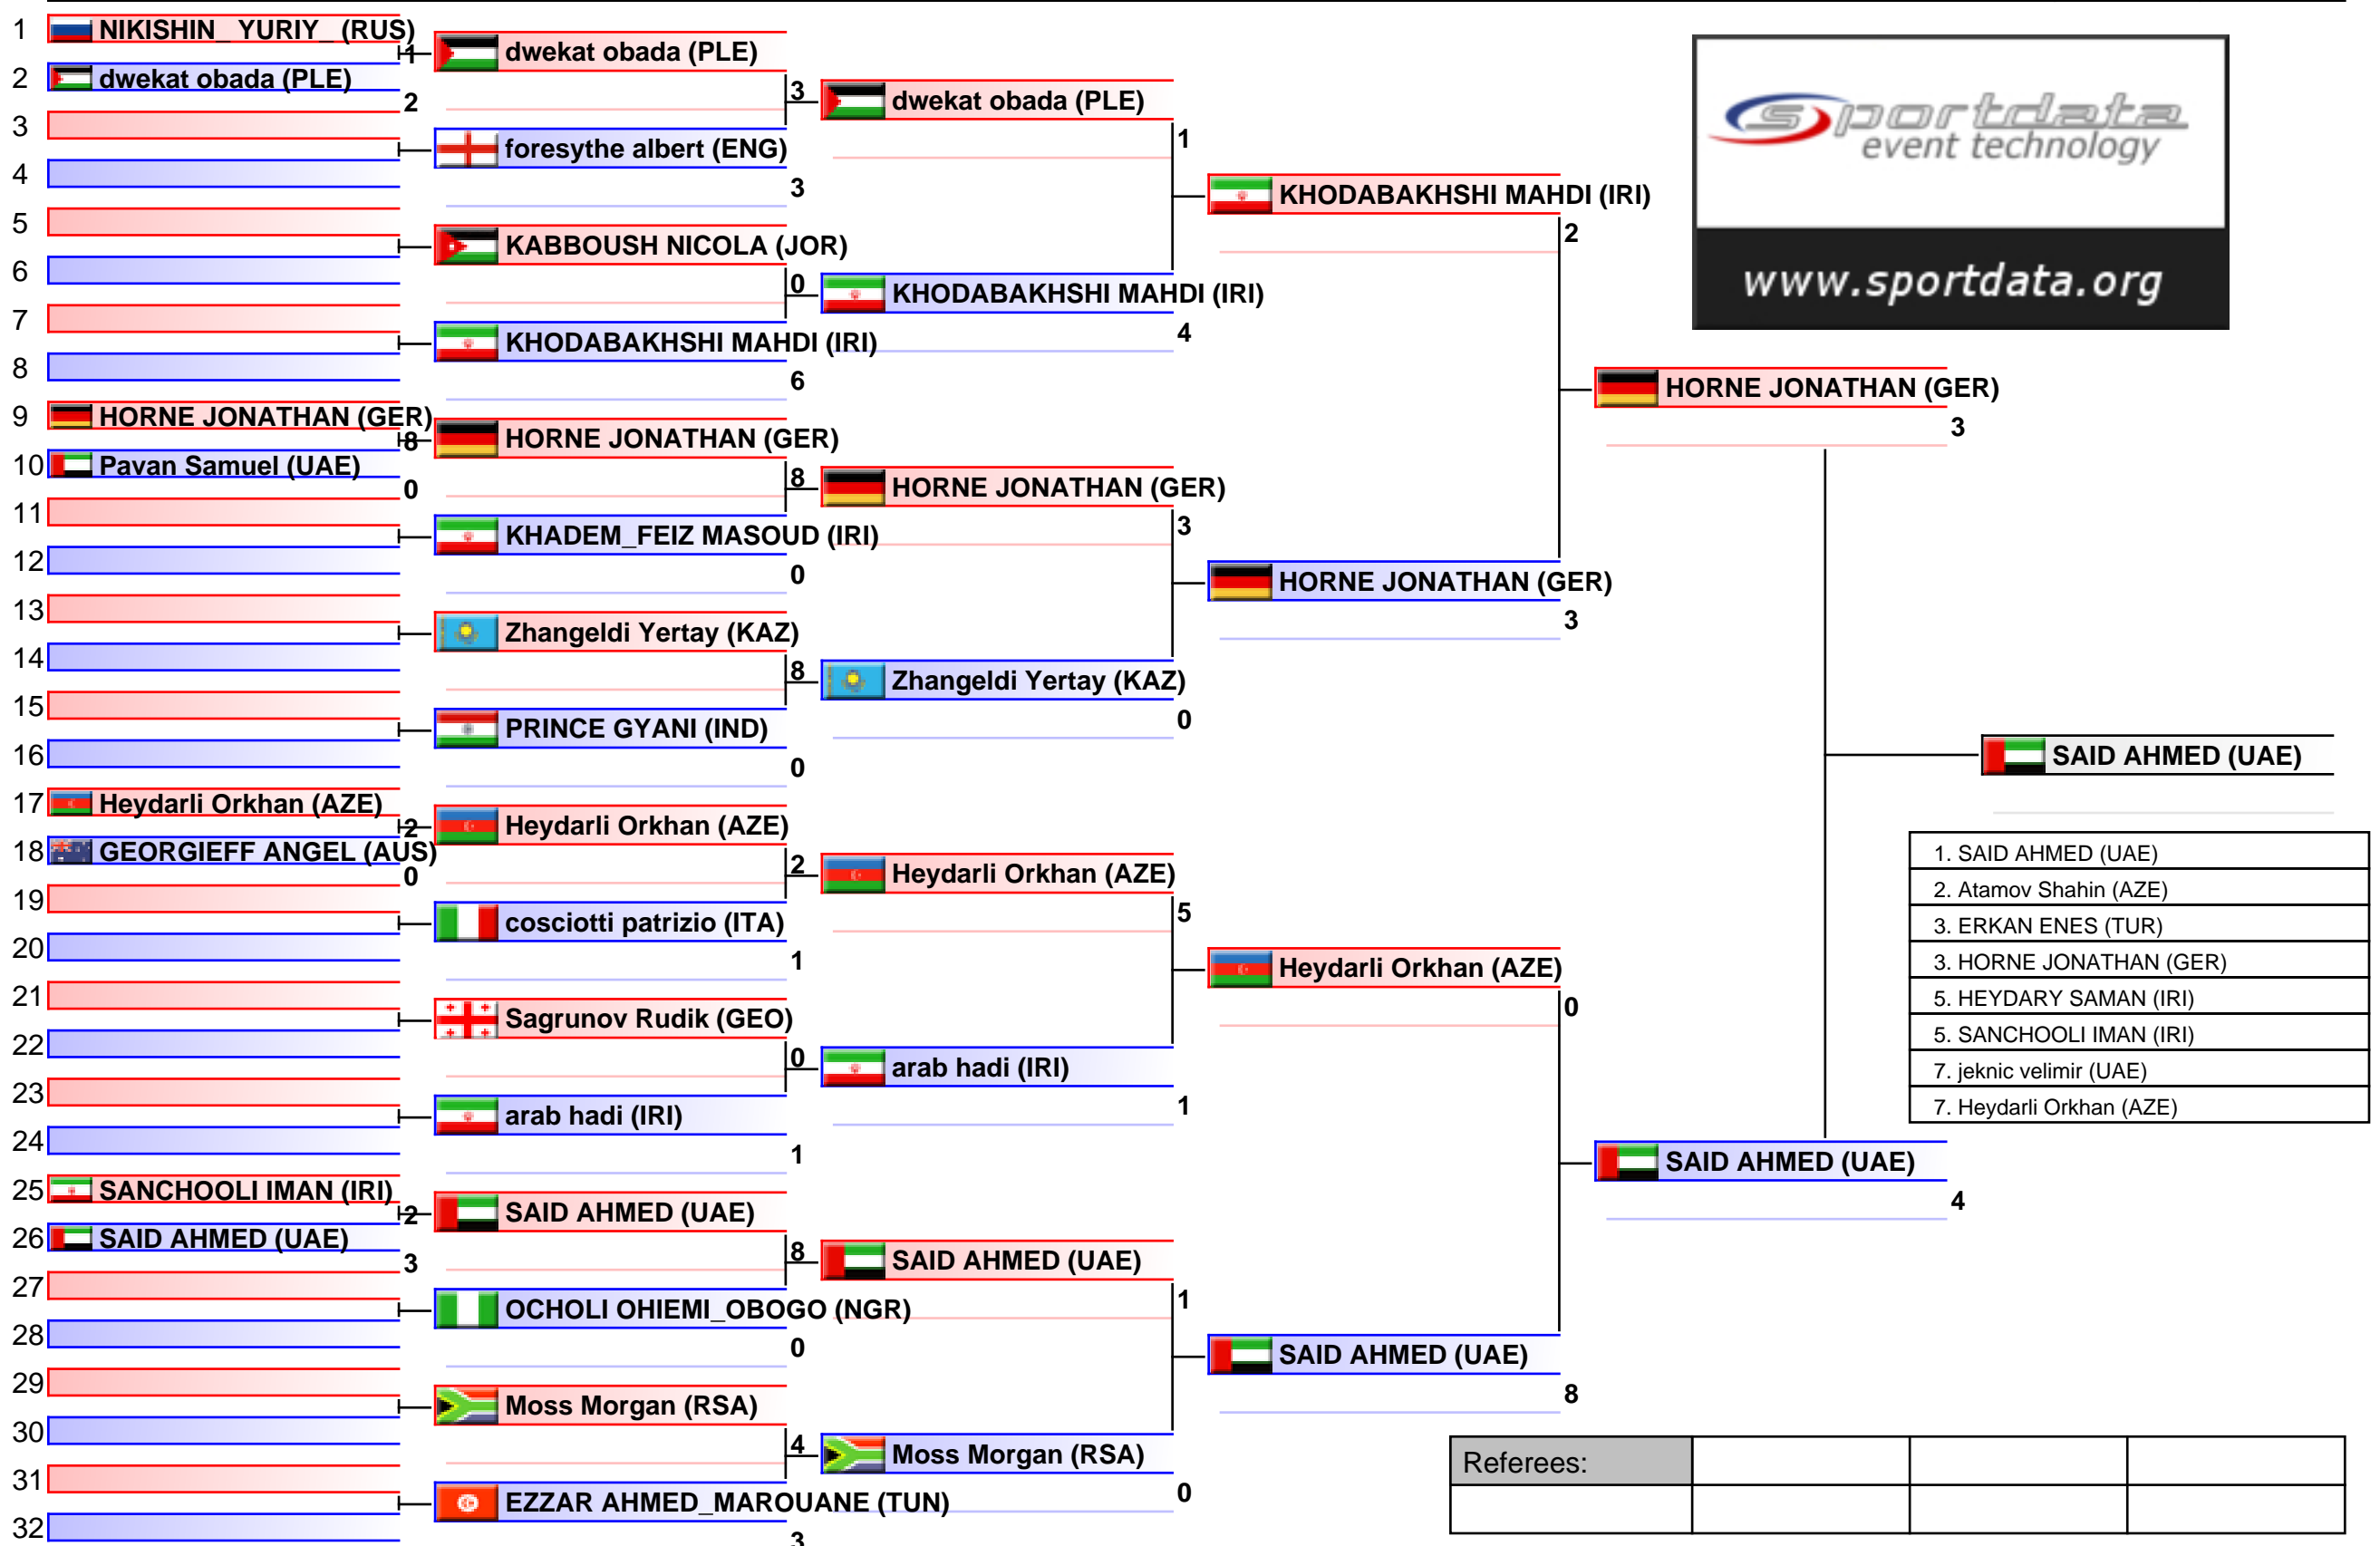

Male Kumite 84+ Kg
Karate1 Premier League - Dubai 2016

Tatami **3** Pool **1/2**

1. SAID AHMED (UAE)
2. Atamov Shahin (AZE)
3. ERKAN ENES (TUR)
3. HORNE JONATHAN (GER)
5. HEYDARY SAMAN (IRI)
5. SANCHOOLI IMAN (IRI)
7. jeknic velimir (UAE)
7. Heydarli Orkhan (AZE)

Referees: