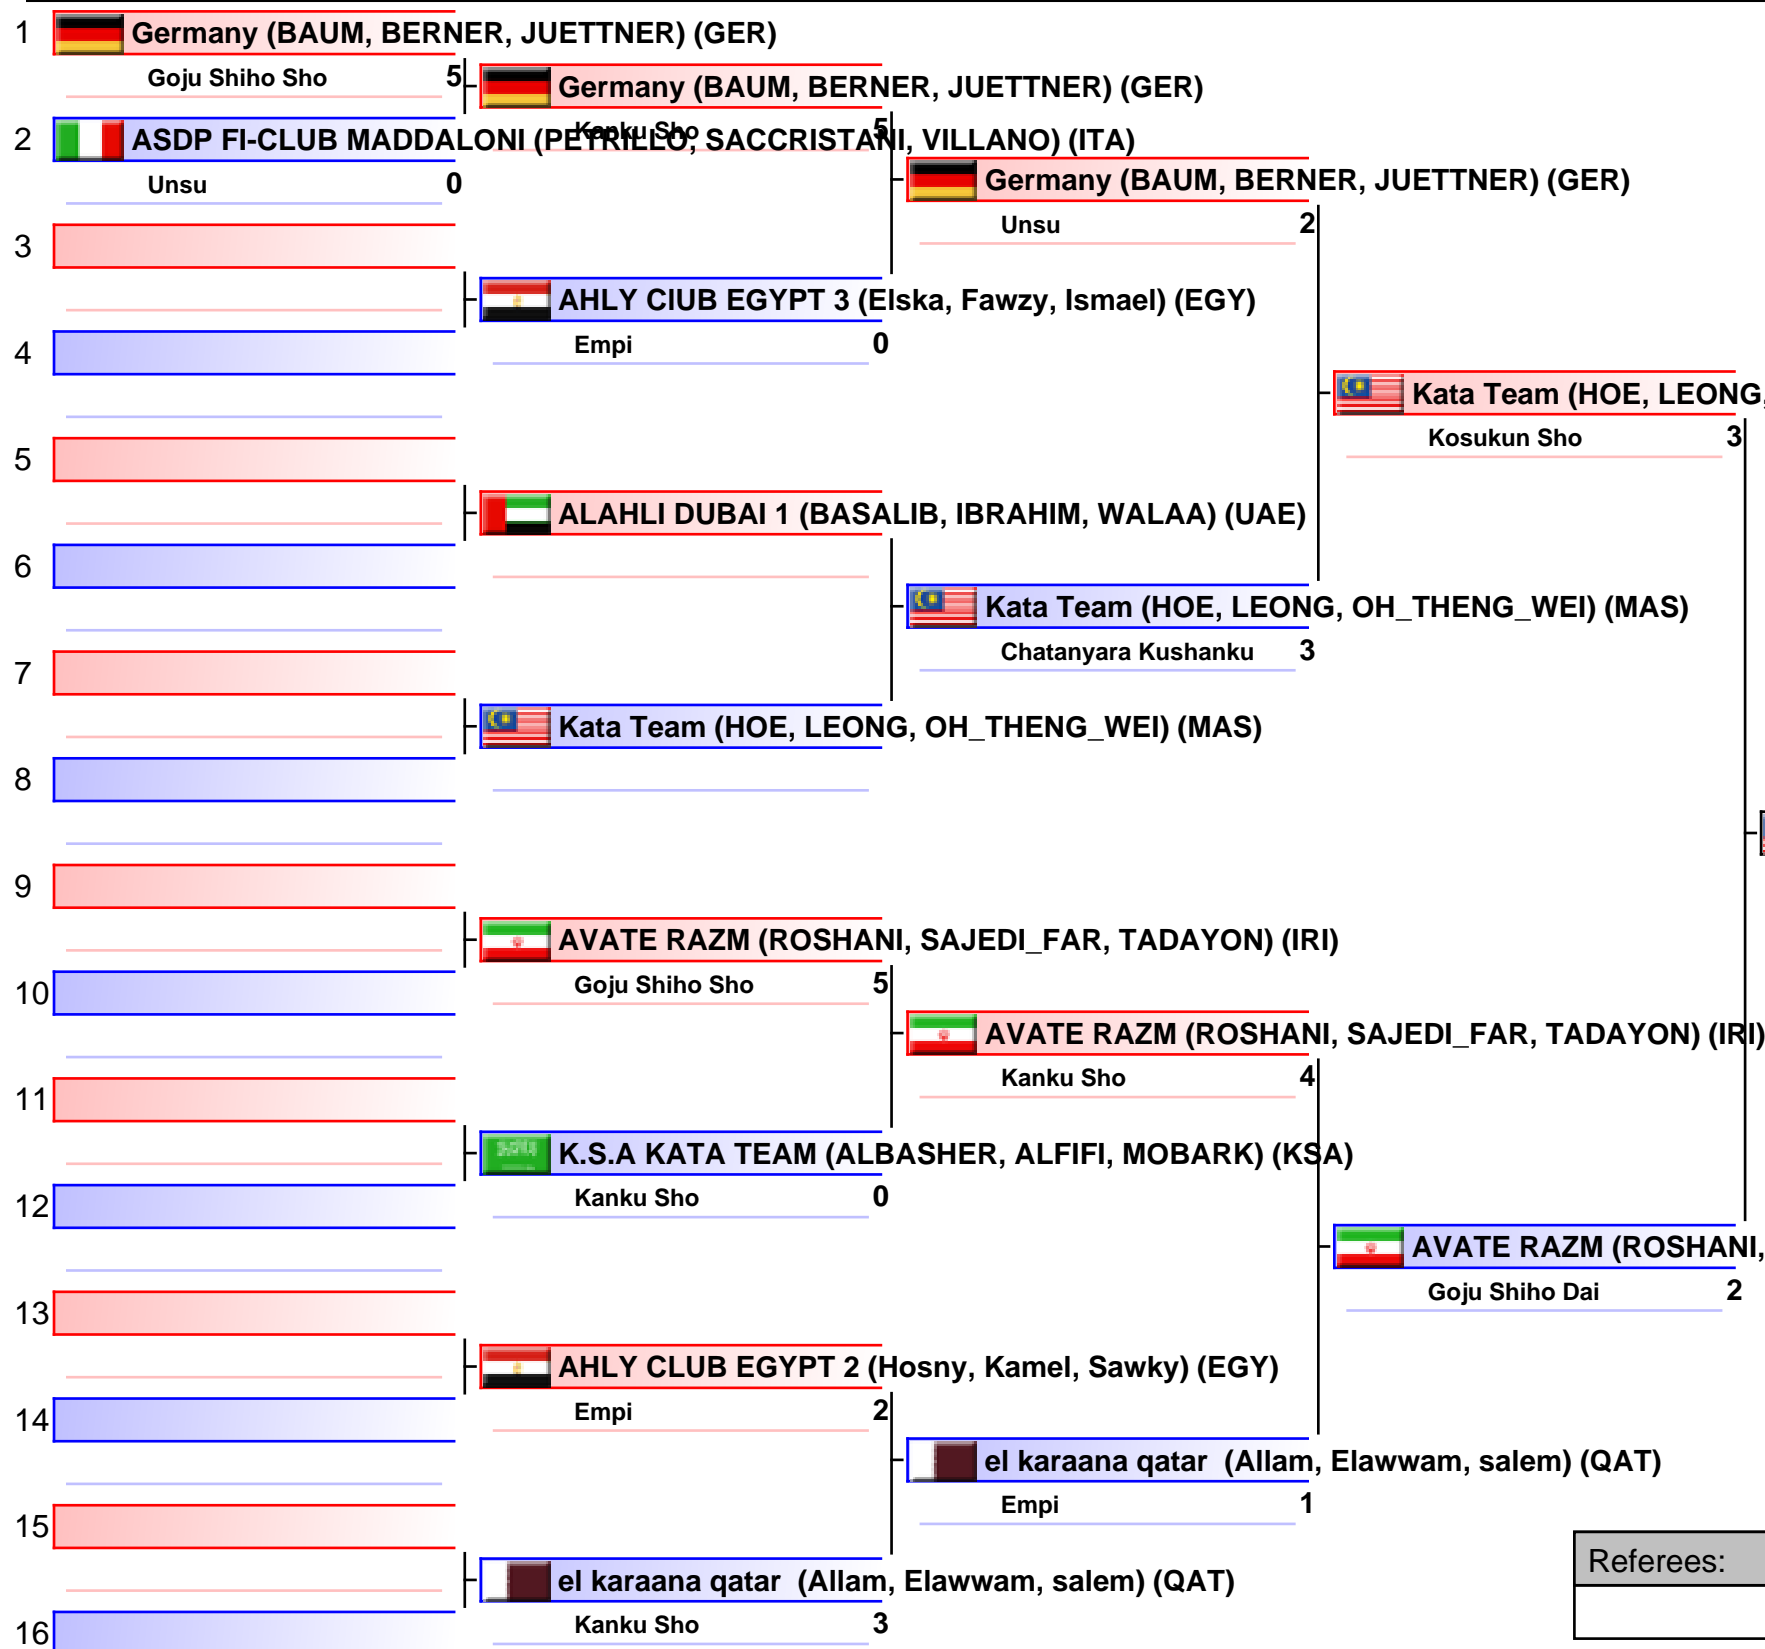

1. Kata Team (MAS)
2. Male Team Kata - HKG (HKG)
3. AVATE RAZM (IRI)
3. FIJLKAM ITALIA-NATIONAL TEAM KATA (ITA)
5. Germany (GER)
5. I.R.Iran (IRI)
7. ALAHLI DUBAI 1 (UAE)
7. AHLY CLUB EGYPT 1 (EGY)

Referees: