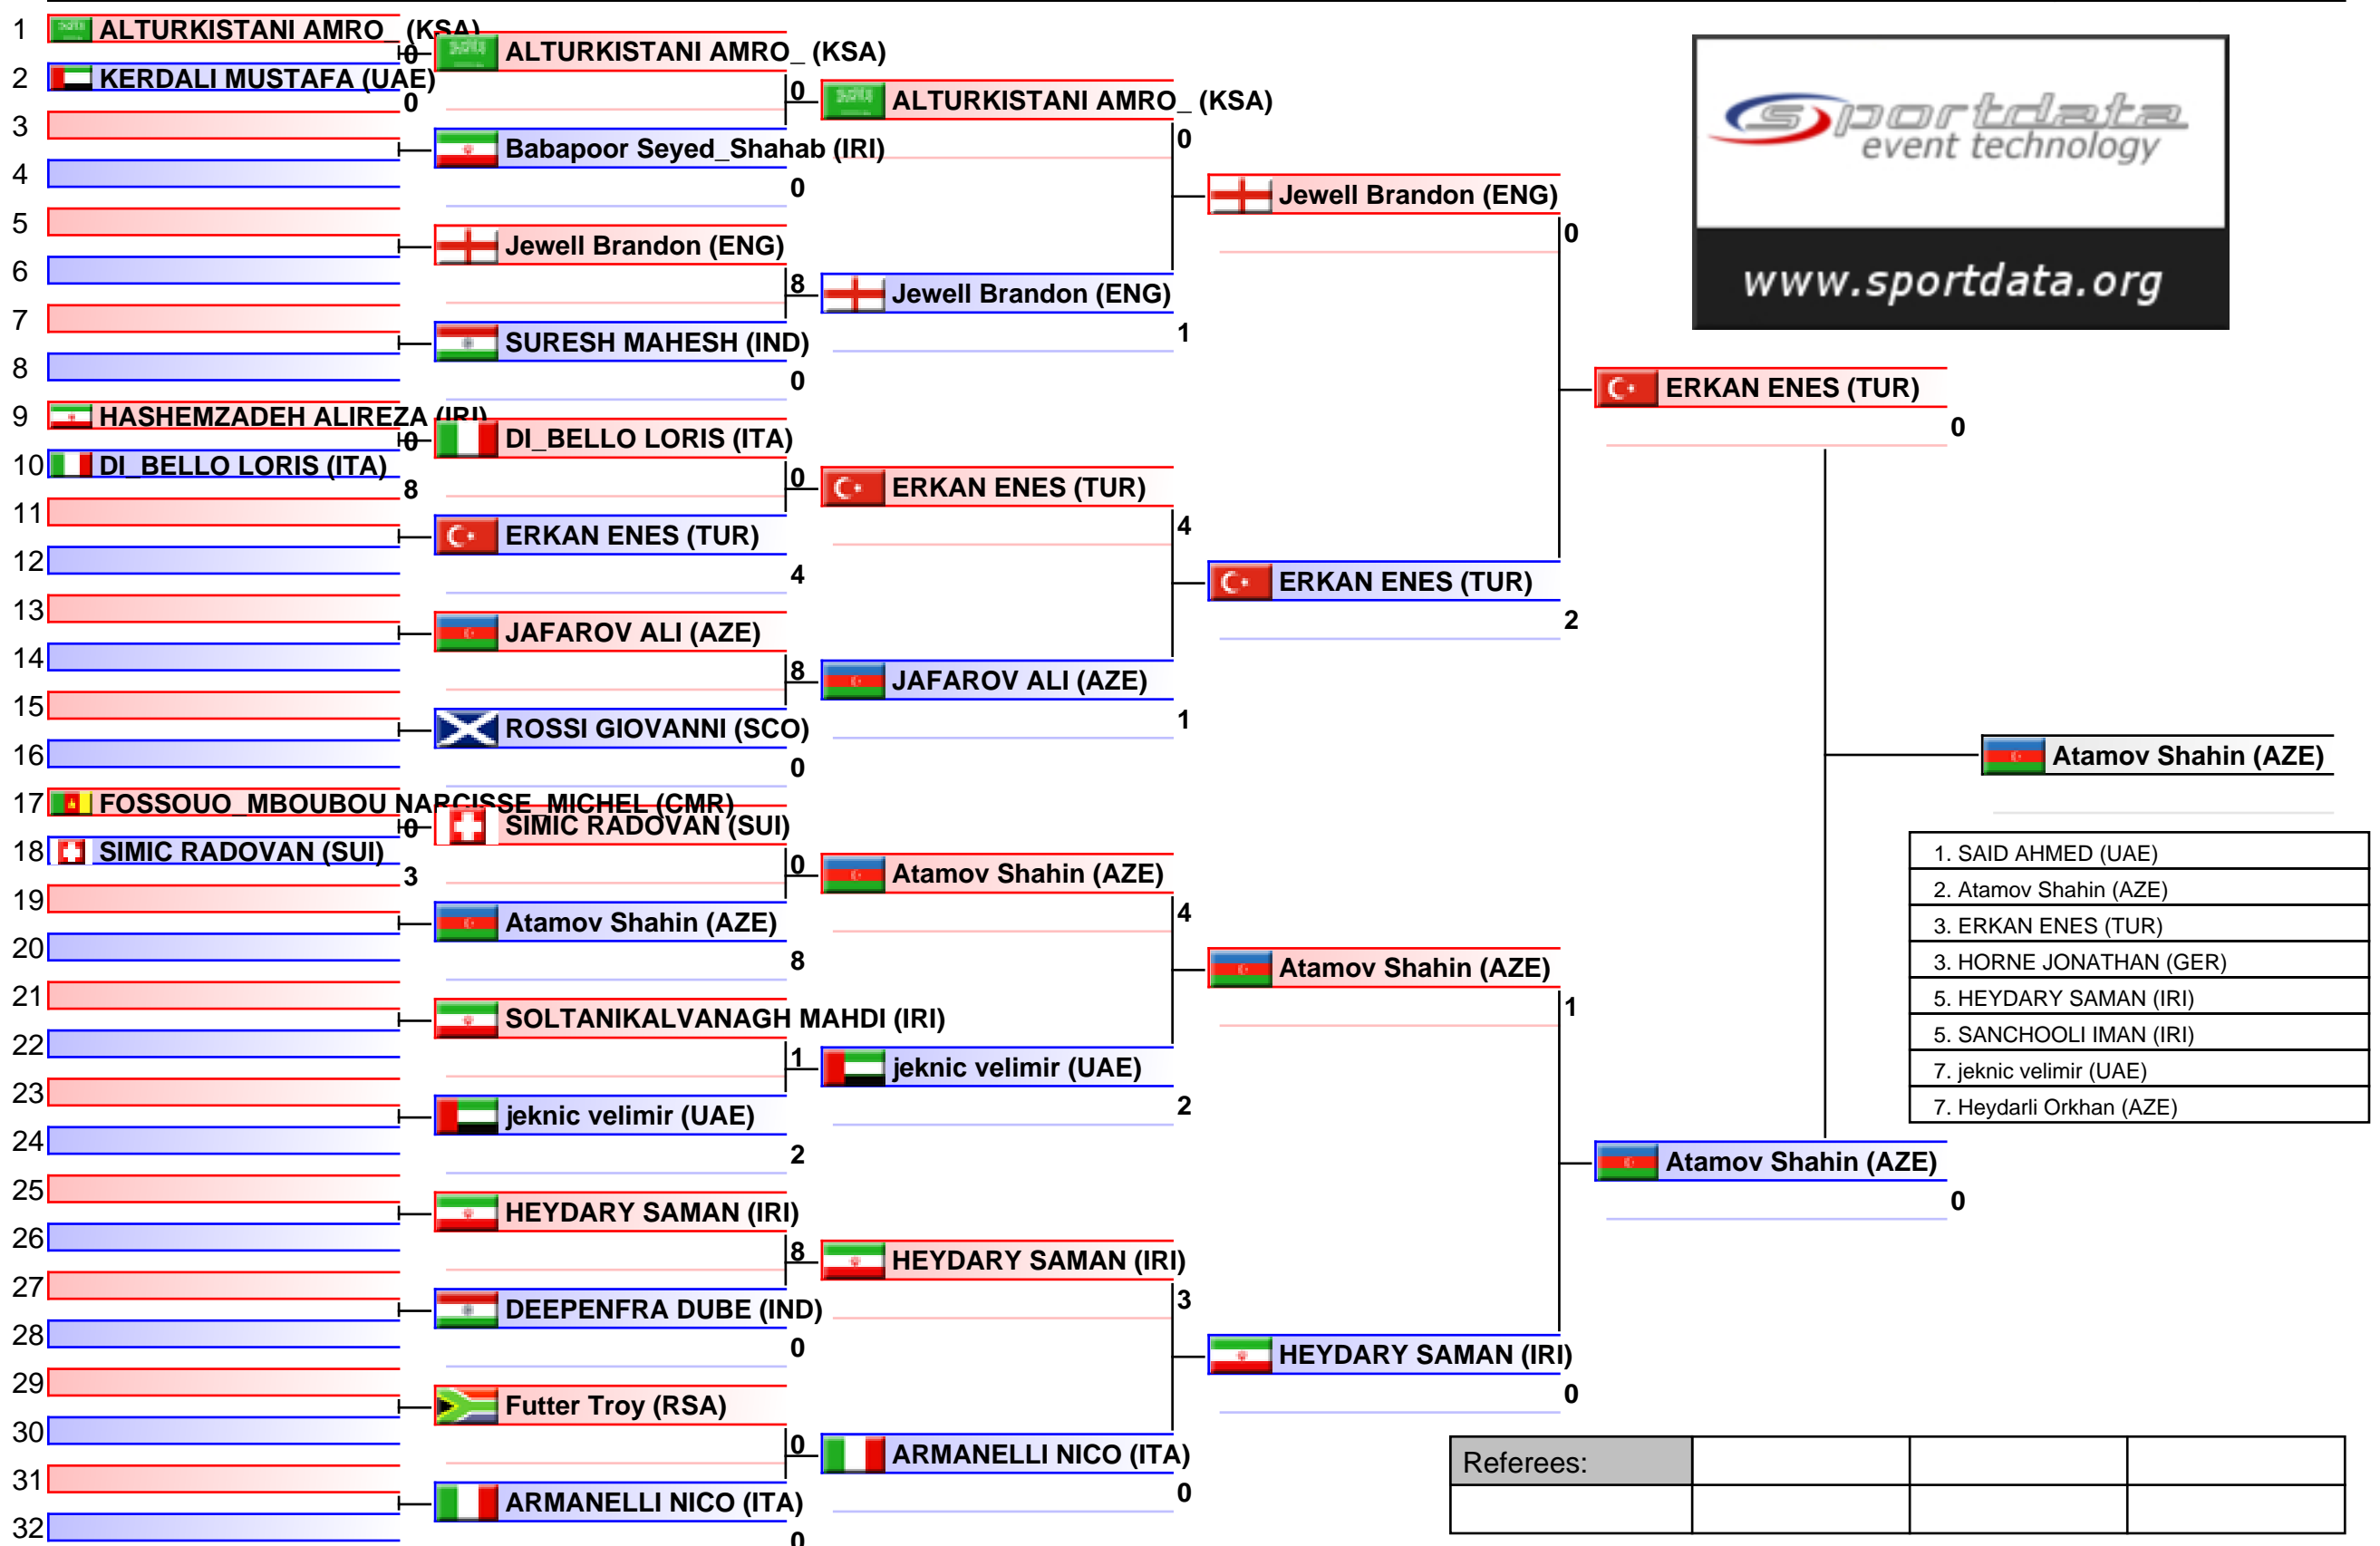

1. SAID AHMED (UAE)
2. Atamov Shahin (AZE)
3. ERKAN ENES (TUR)
3. HORNE JONATHAN (GER)
5. HEYDARY SAMAN (IRI)
5. SANCHOOLI IMAN (IRI)
7. jeknic velimir (UAE)
7. Heydarli Orkhan (AZE)

Referees: