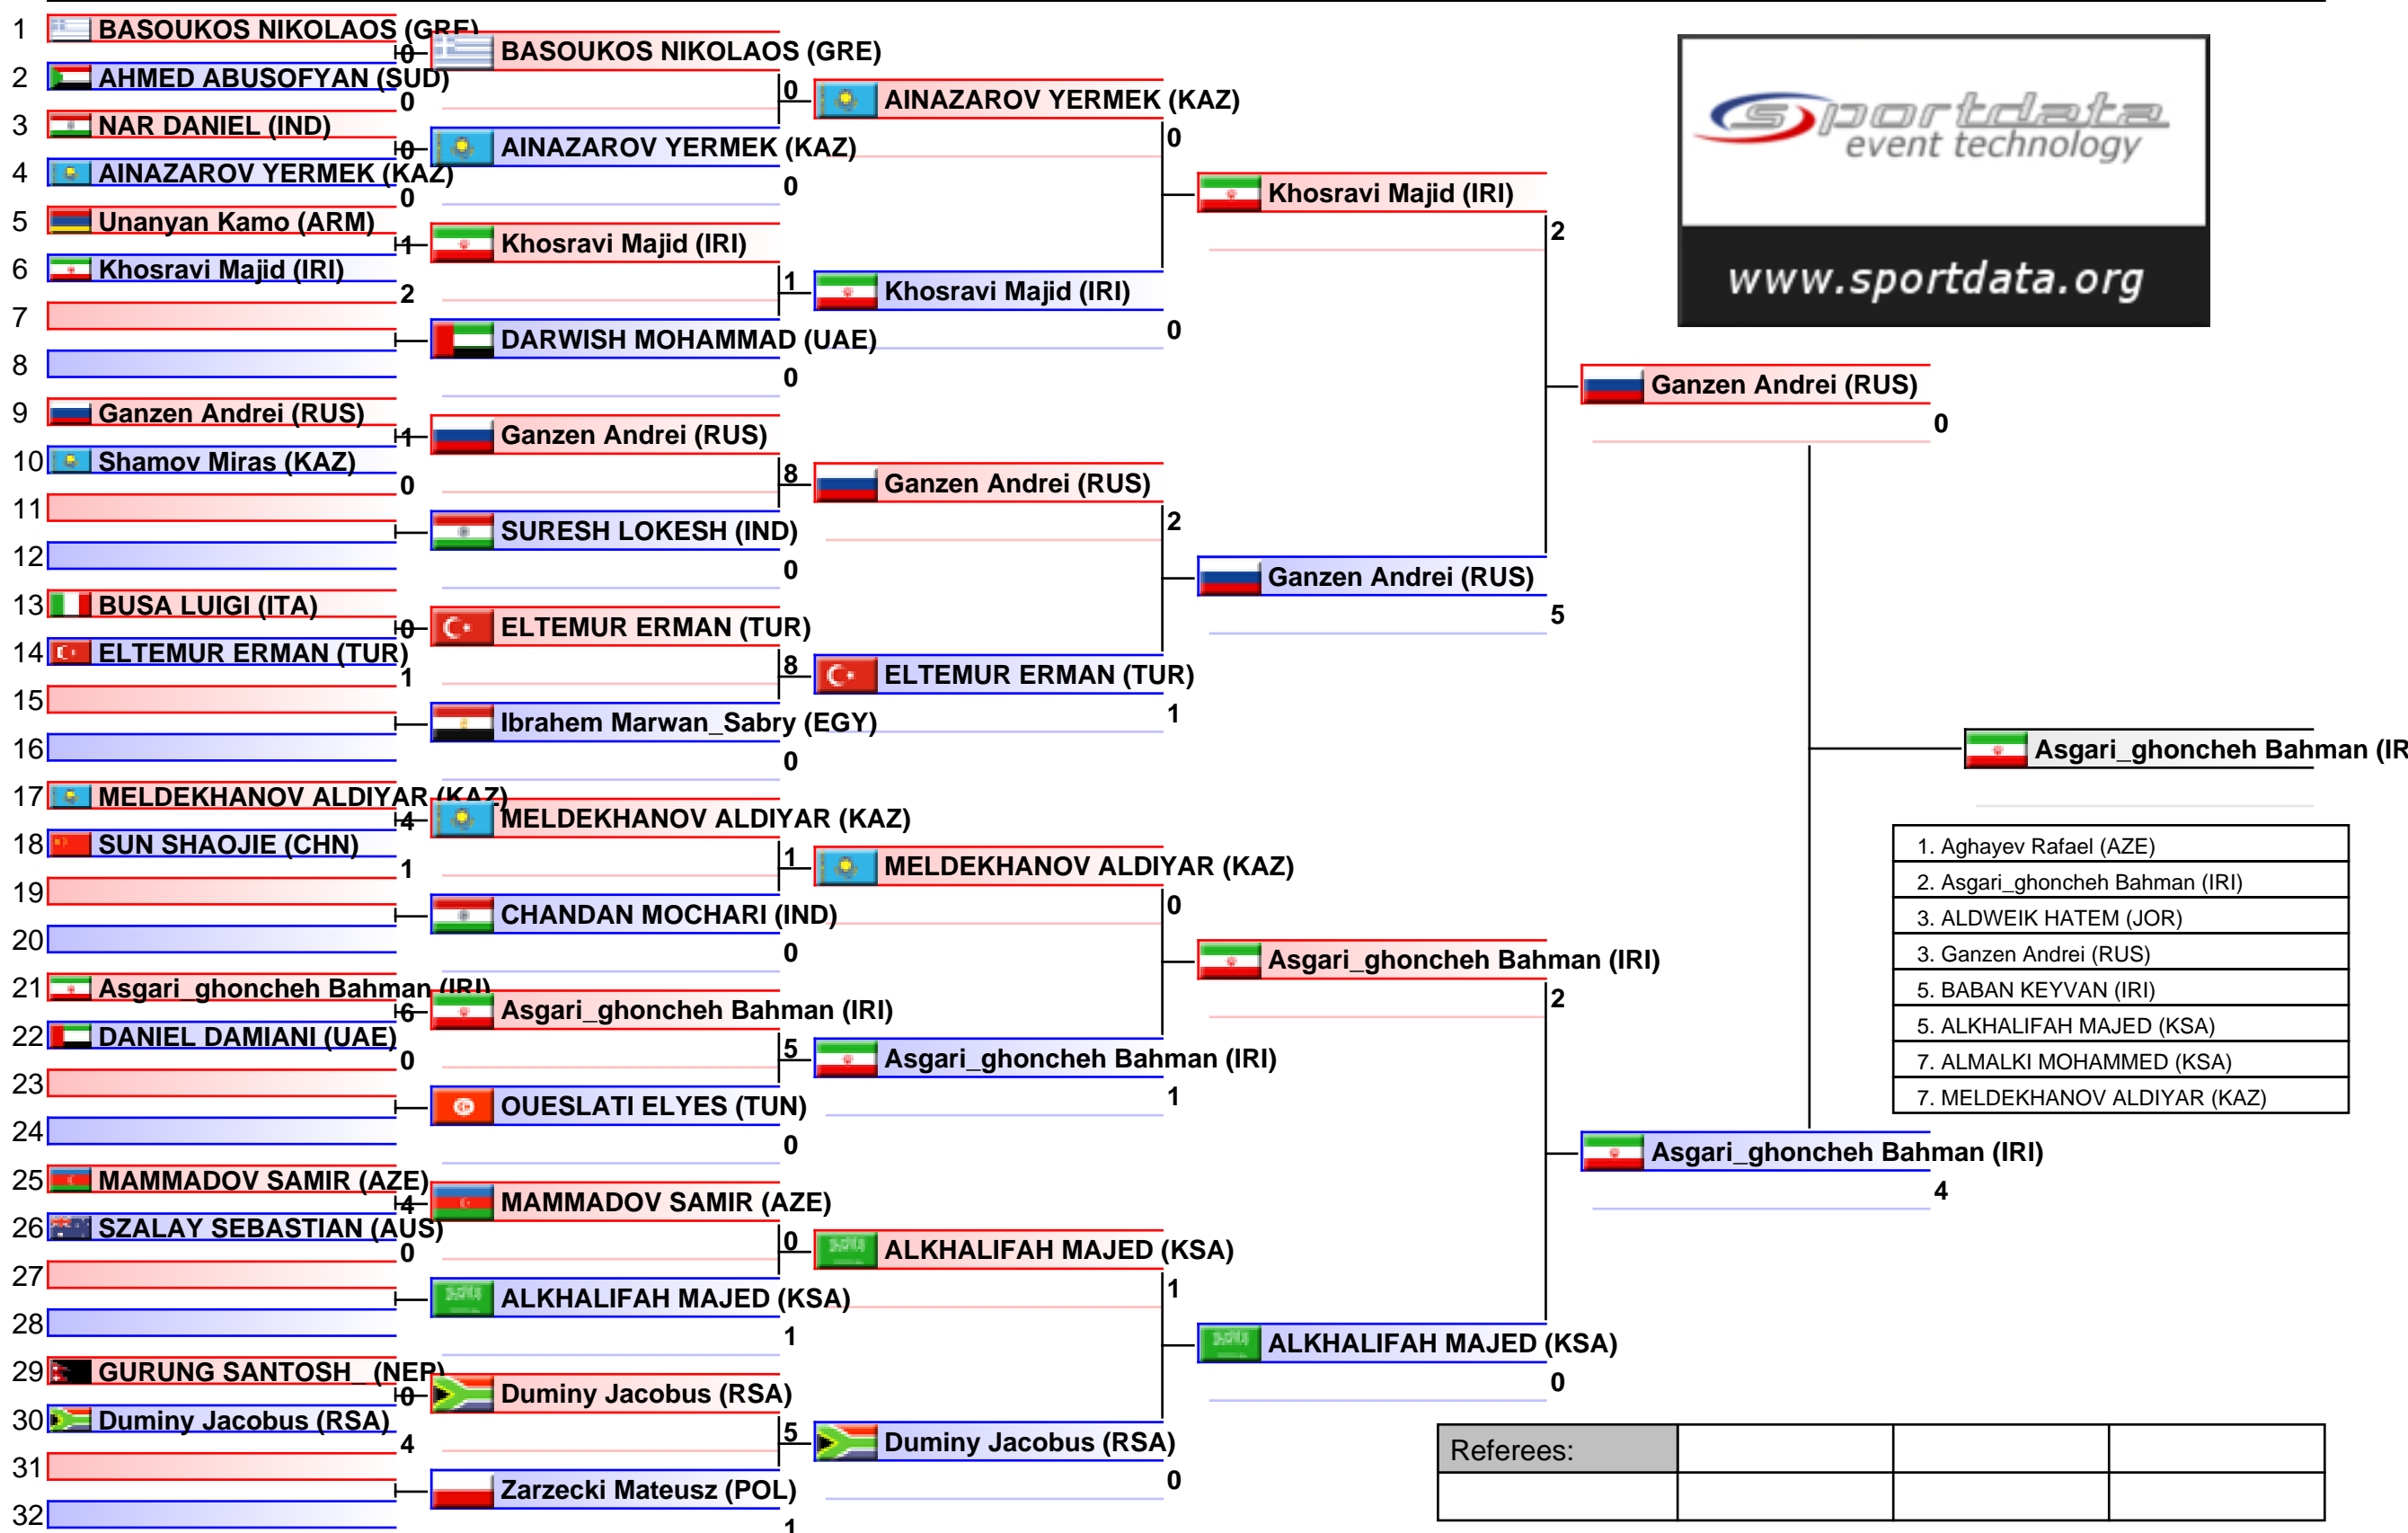

Tatami **2** Pool **2/2**

1. ELSAWY ALI (EGY)
2. ALNAJJAR BASHAR (JOR)
3. ALOTAIBI BADER (KSA)
3. SAGANDYKOV RINAT (KAZ)
5. Aghalarzade Tural (AZE)
5. KALIMZHANOV MERGEN (KAZ)
7. UYGUR BURAK (TUR)
7. Aliyev Niyazi (AZE)

Referees:			

**Male Kumite -75 Kg**  
Karate1 Premier League - Dubai 2016

Tatami **5** Pool **1/2**

1. Aghayev Rafael (AZE)
2. Asgari_ghoncheh Bahman (IRI)
3. ALDWEIK HATEM (JOR)
3. Ganzen Andrei (RUS)
5. BABAN KEYVAN (IRI)
5. ALKHALIFAH MAJED (KSA)
7. ALMALKI MOHAMMED (KSA)
7. MELDEKHANOV ALDIYAR (KAZ)