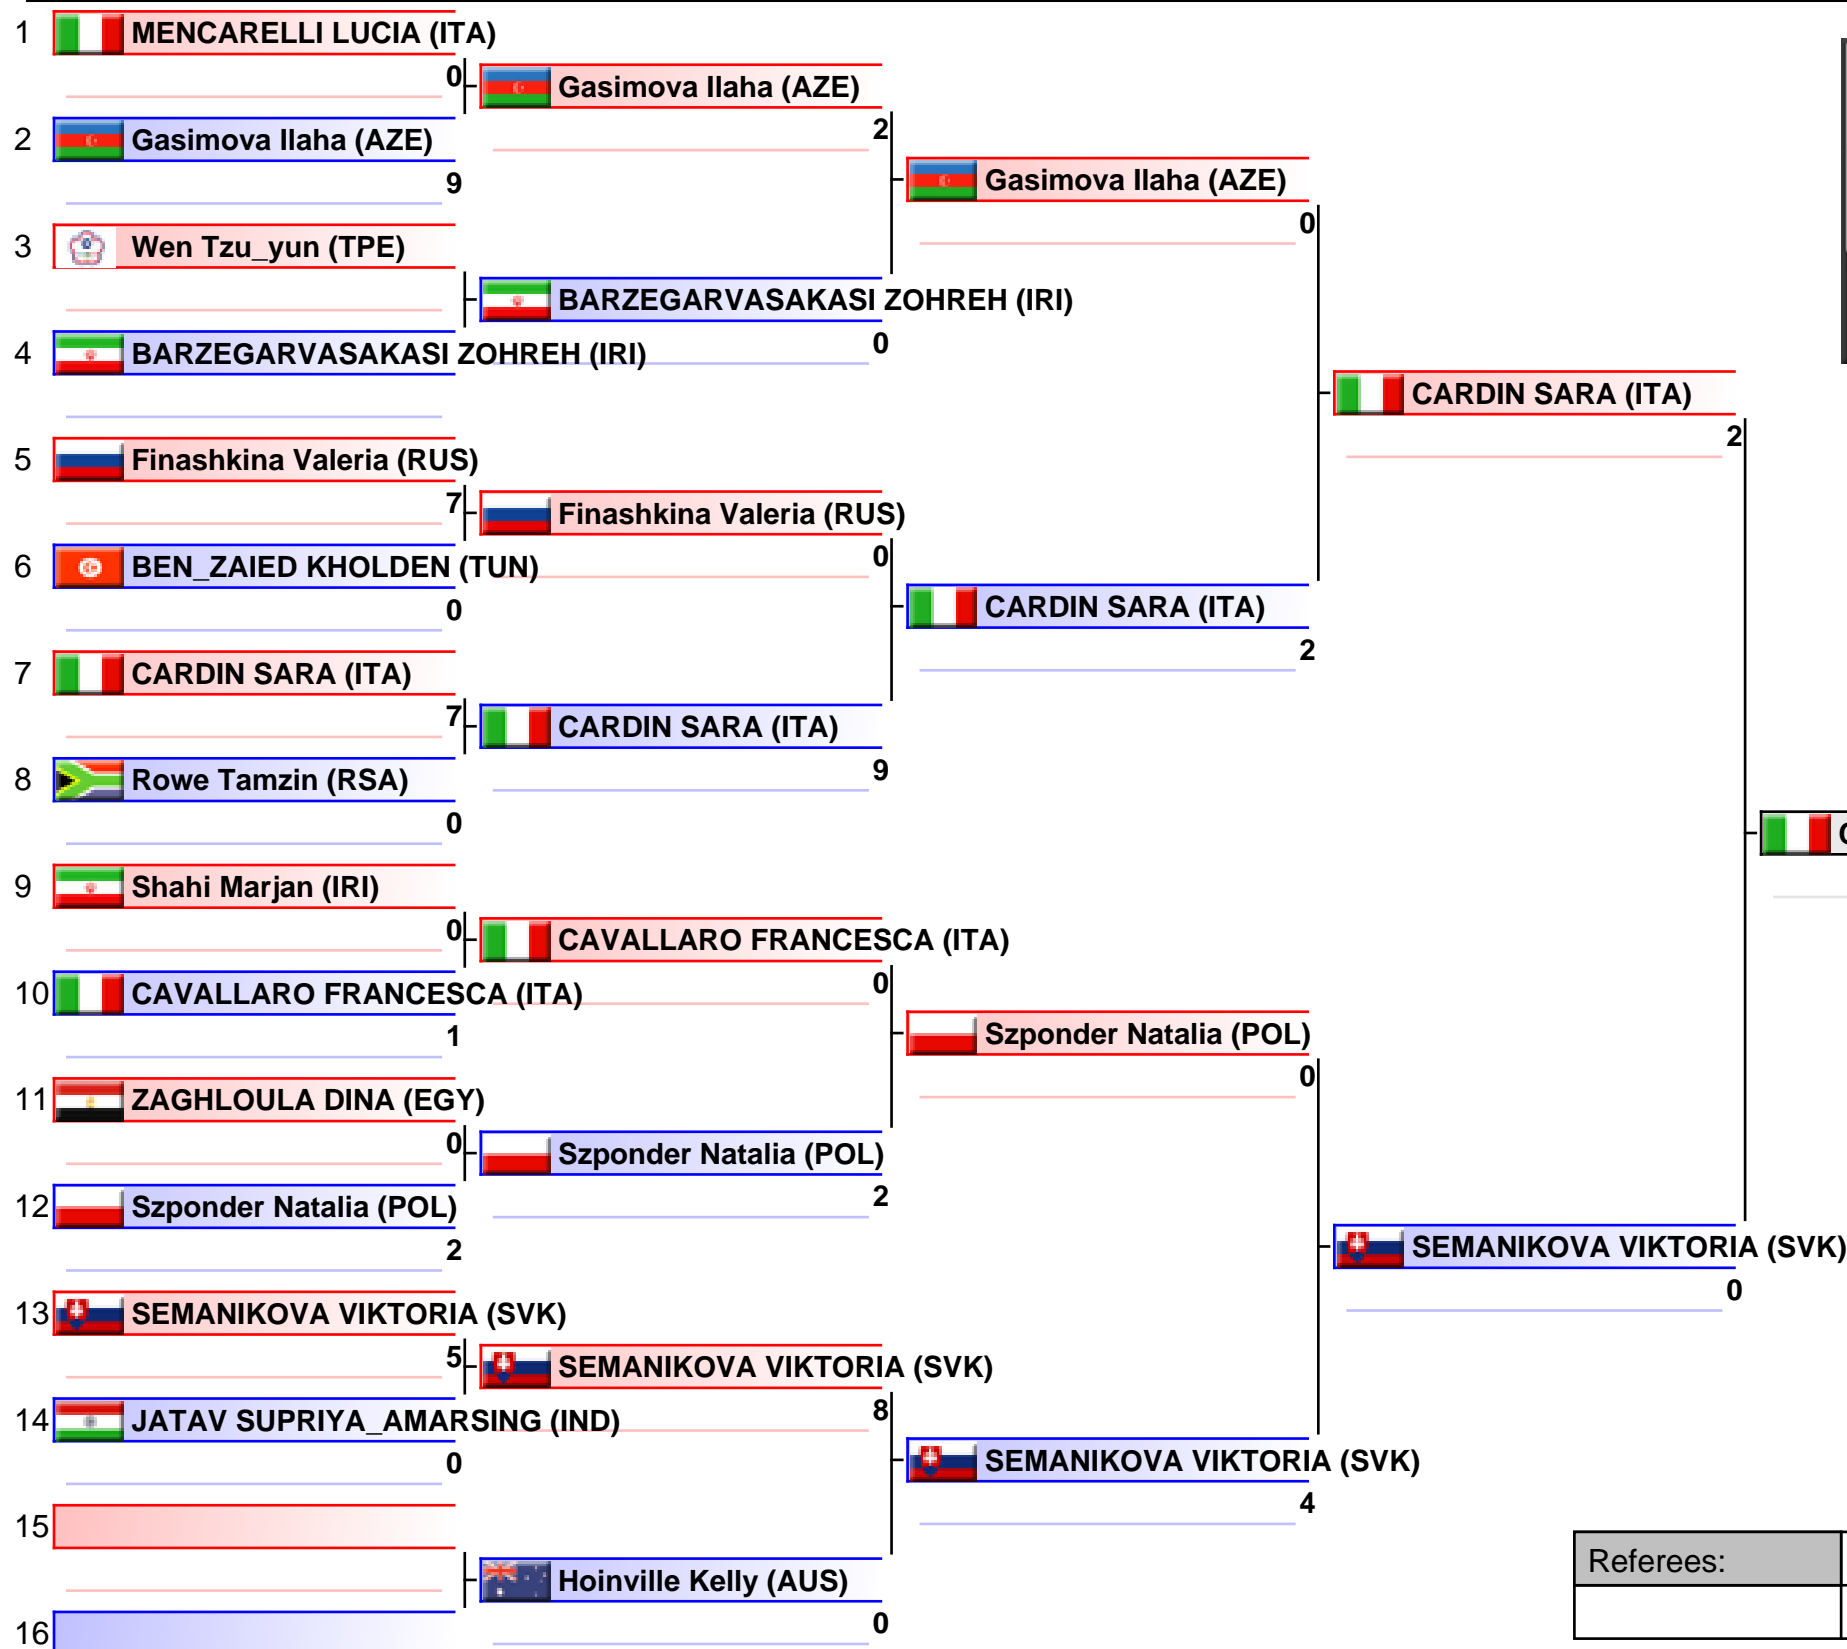

1. JEFRY_KRISHNAN SYAKILLA_SALNI (MAS)
2. CARDIN SARA (ITA)
3. ABDELKADER ESRAA (UAE)
3. Finashkina Valeria (RUS)
5. Khaksar Taravat (IRI)
5. SEMANIKOVA VIKTORIA (SVK)
7. SAMADOVA MAFTUNA (UZB)
7. Gasimova Ilaha (AZE)

Referees: