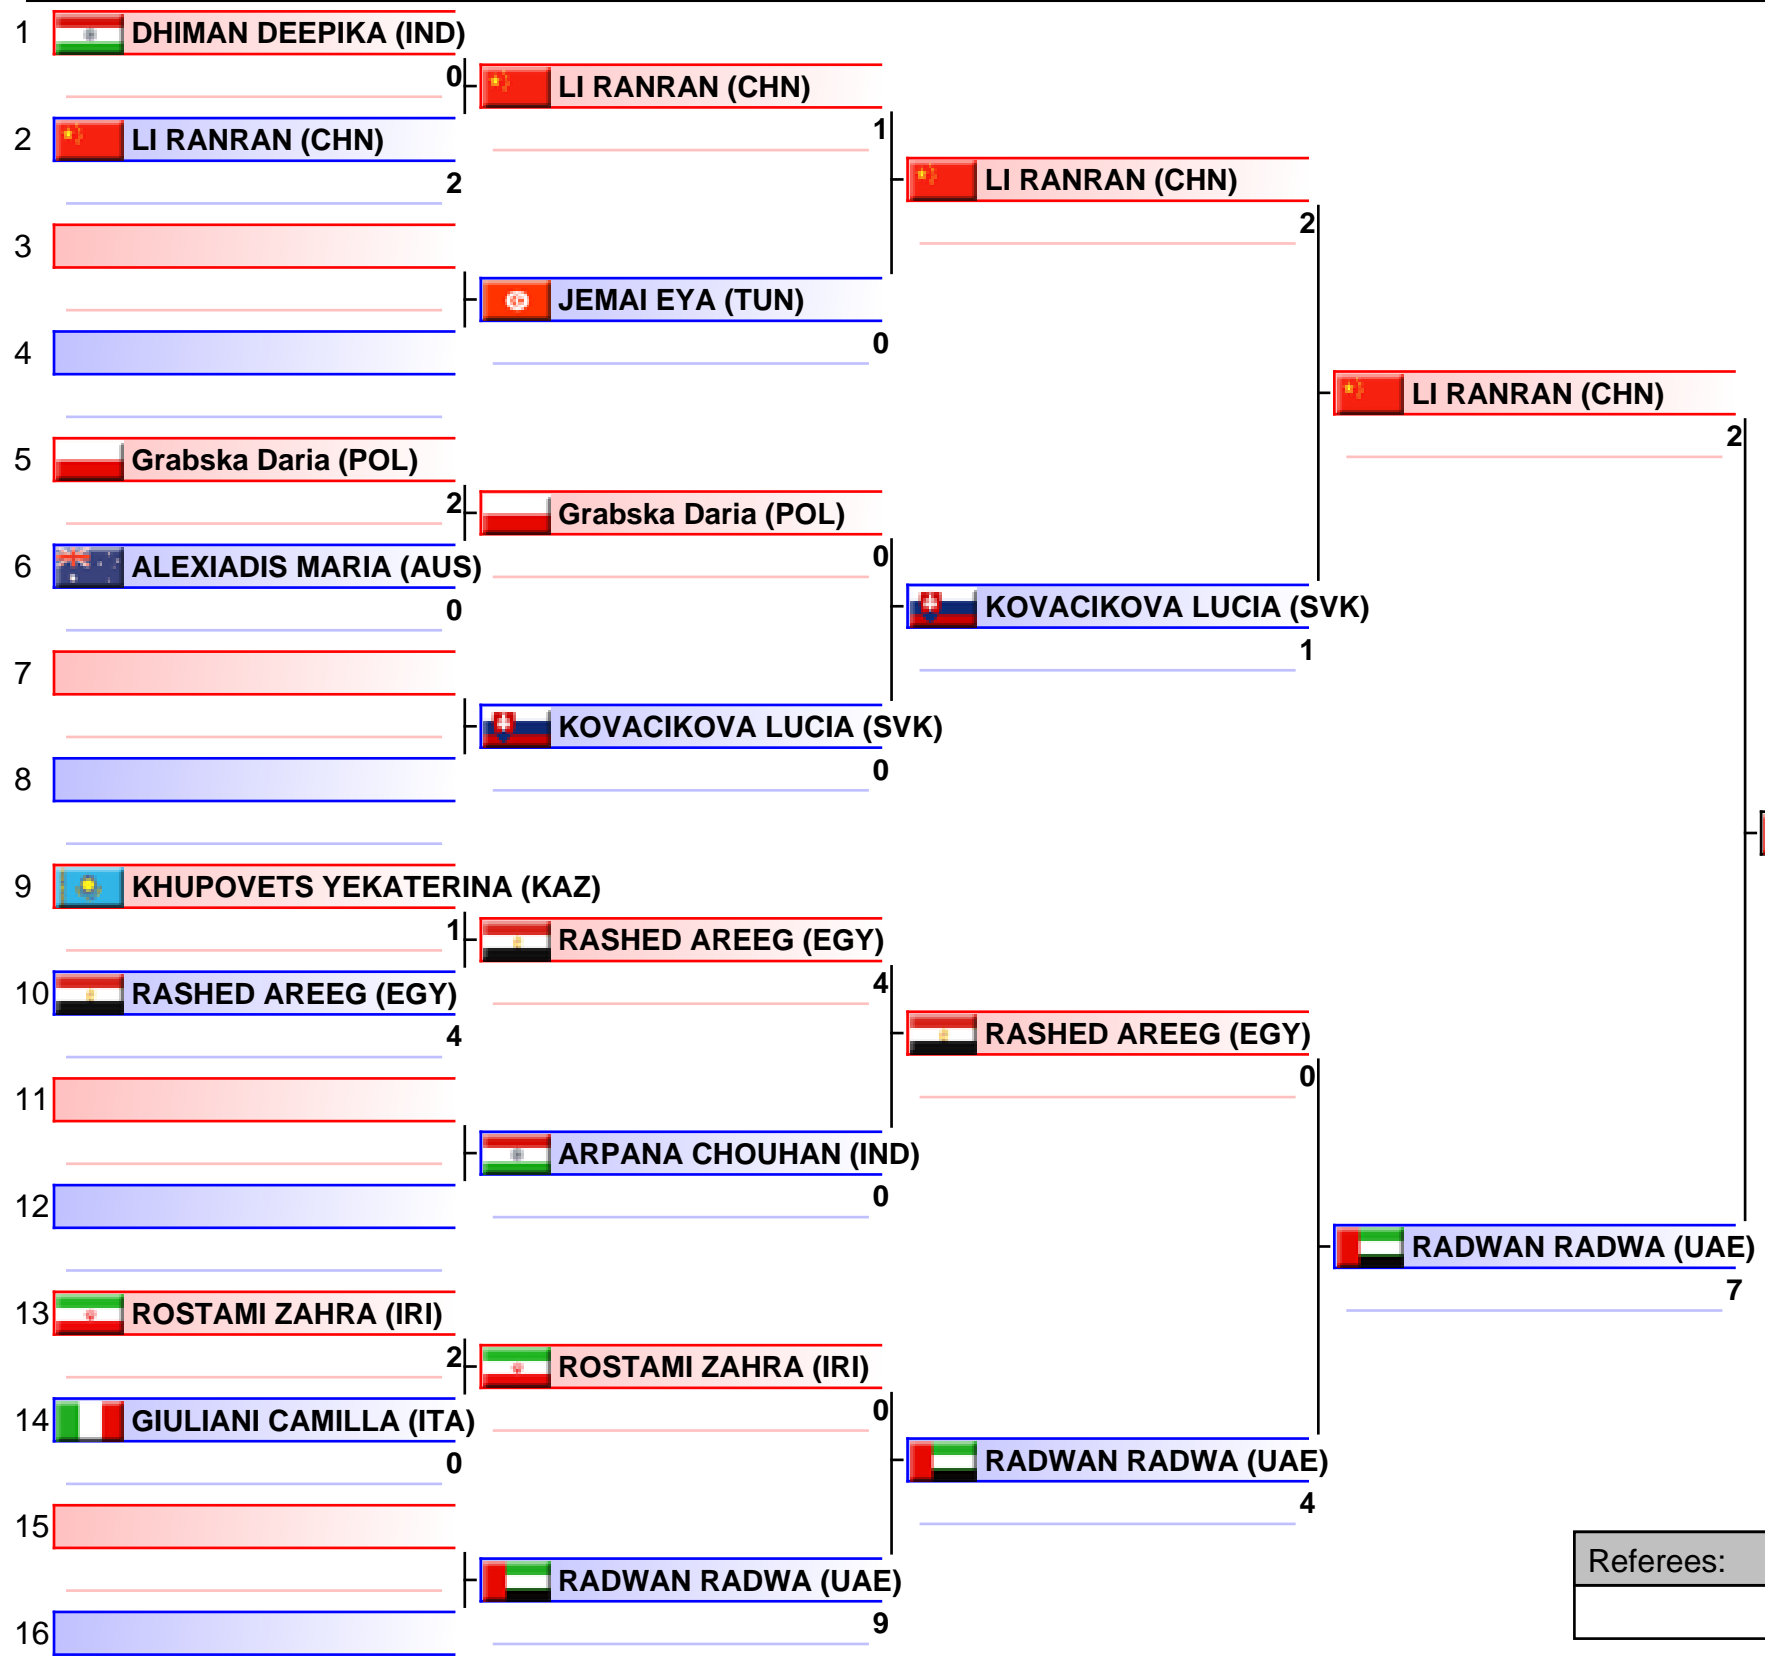

Referees:			

**Female Kumite -50 Kg**  
Karate1 Premier League - Dubai 2016

Tatami **2** Pool **2/2**

1. PLANK BETTINA (AUT)
2. RADWAN RADWA (UAE)
3. RASHED AREEG (EGY)
3. HUBRICH SHARA_WYNNIDEAN (GER)
5. LI RANRAN (CHN)
5. GARGANO GIORGIA (ITA)
7. ROSTAMI ZAHRA (IRI)
7. Sánchez Rocío (ESP)