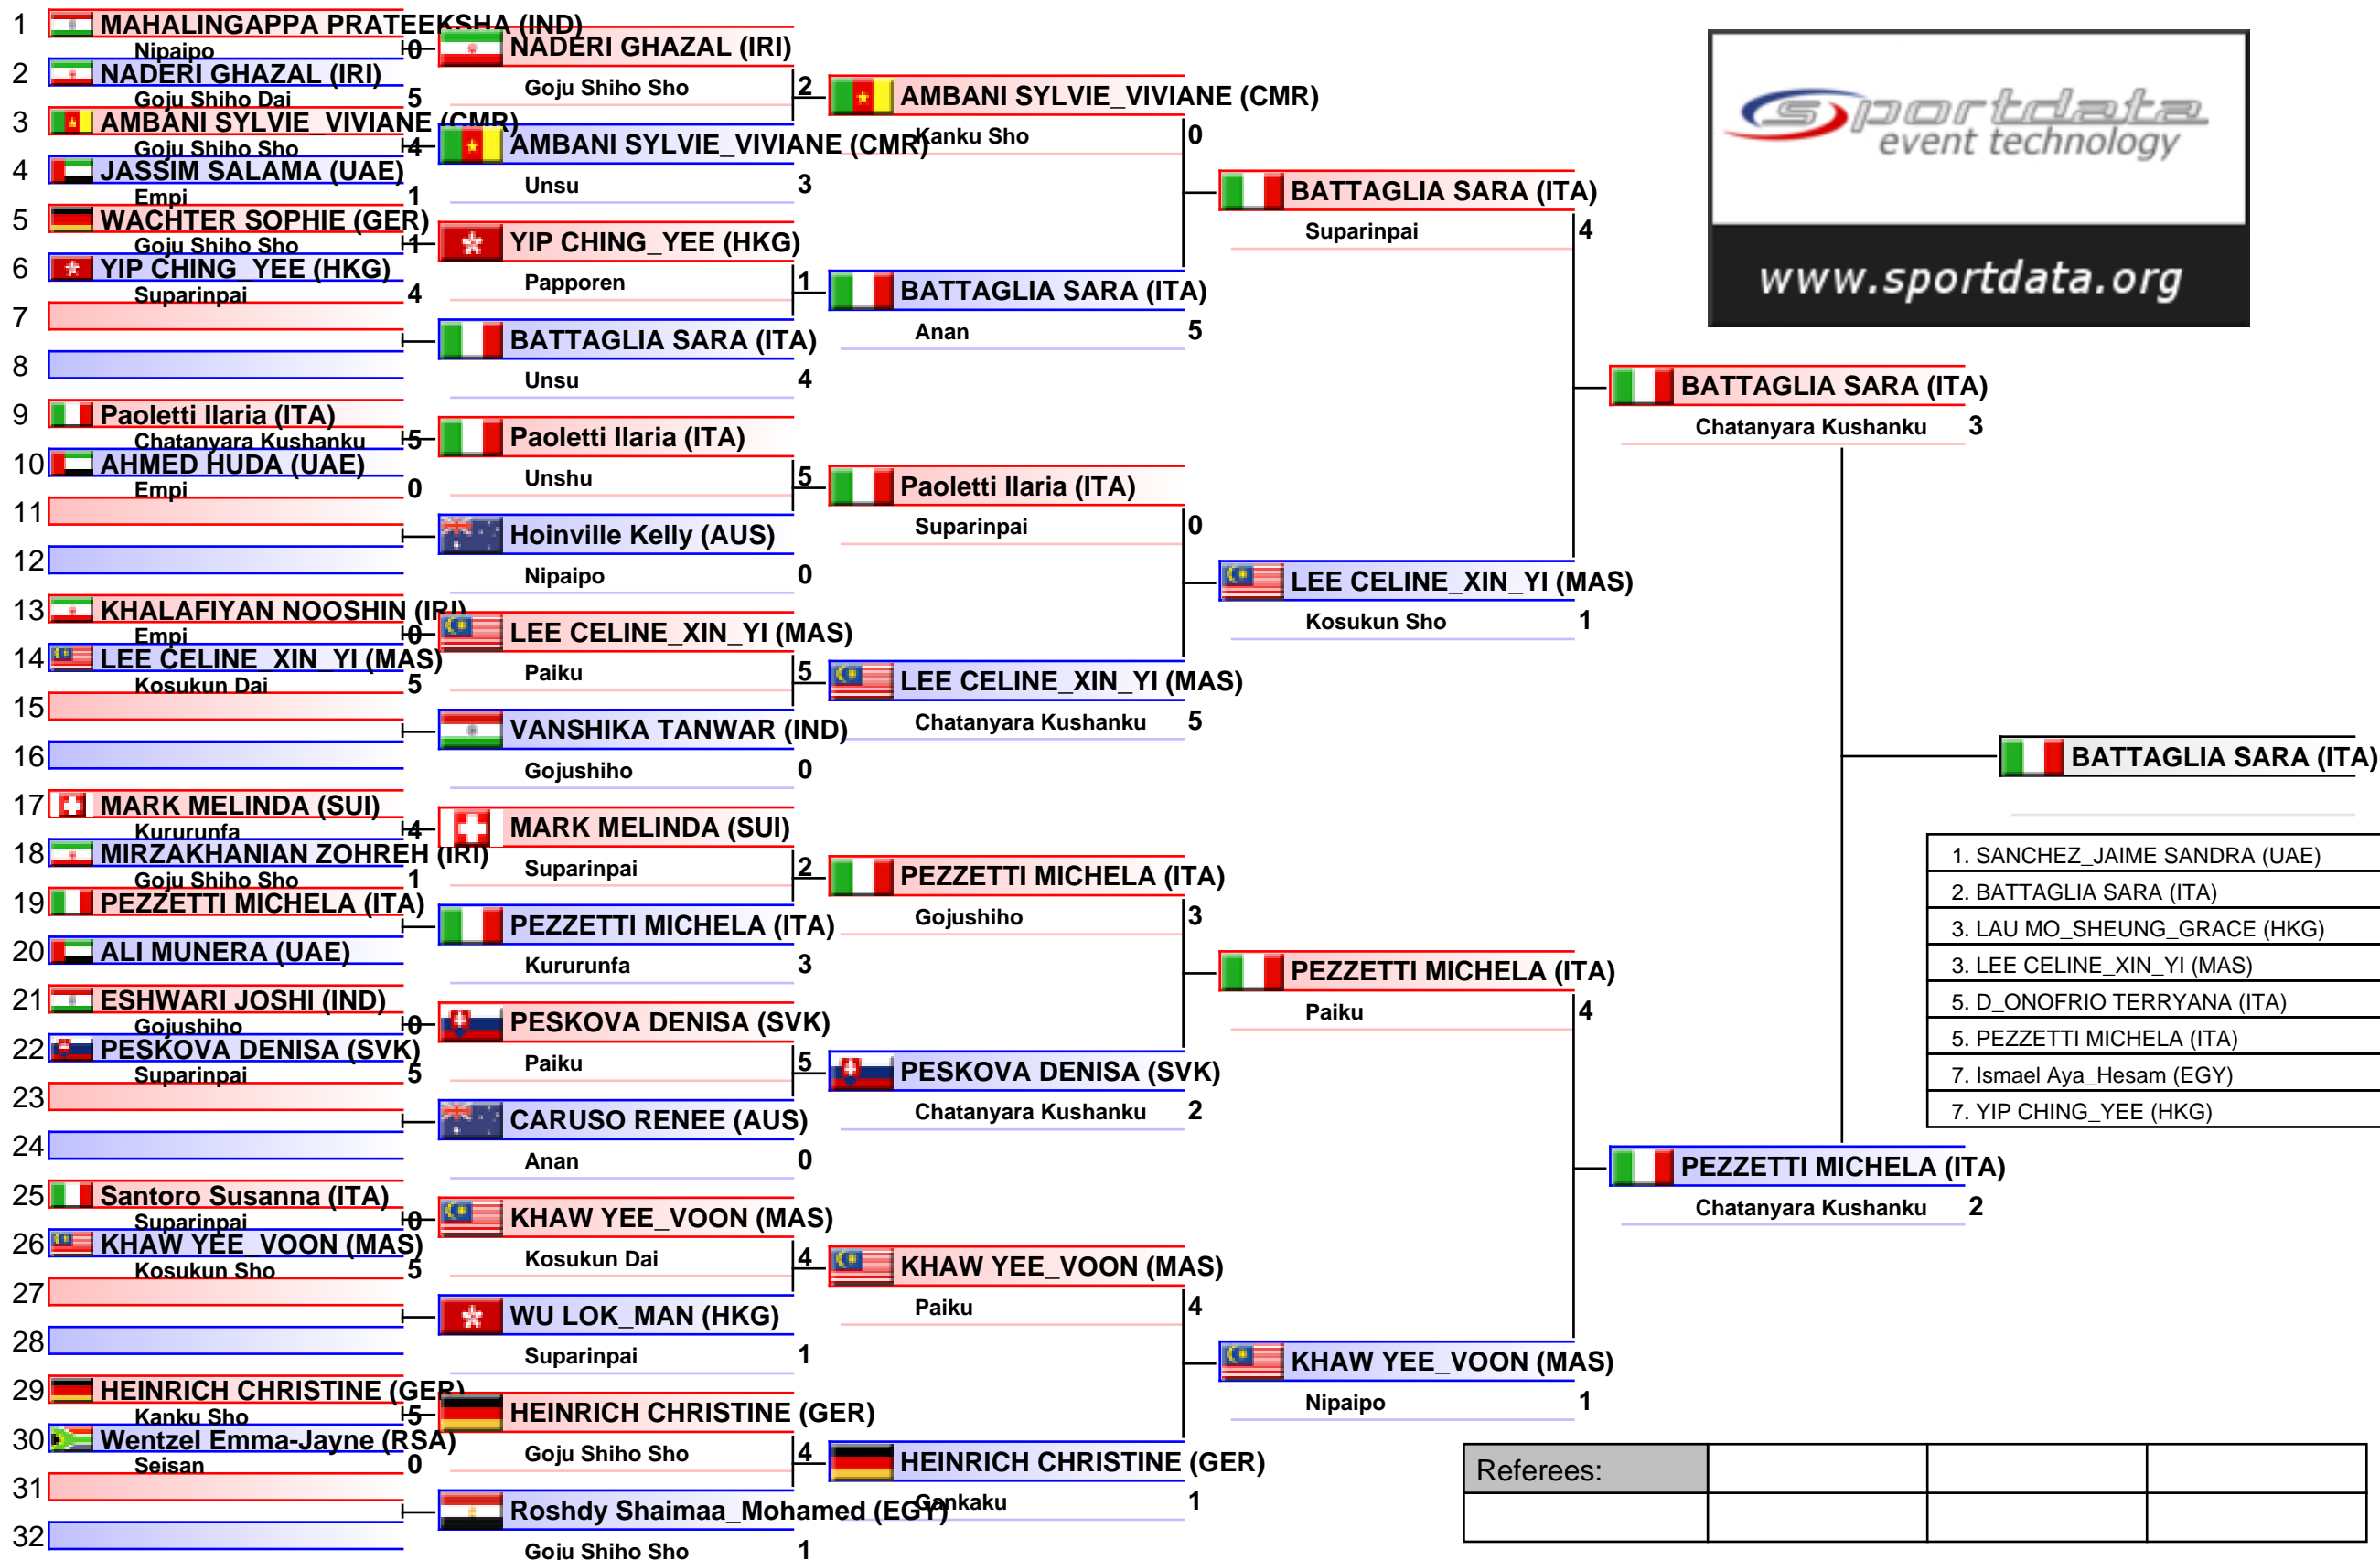

1. SANCHEZ_JAIME SANDRA (UAE)
2. BATTAGLIA SARA (ITA)
3. LAU MO_SHEUNG_GRACE (HKG)
3. LEE CELINE_XIN_YI (MAS)
5. D_ONOFRIO TERRYANA (ITA)
5. PEZZETTI MICHELA (ITA)
7. Ismael Aya_Hesam (EGY)
7. YIP CHING_YEE (HKG)

Referees: