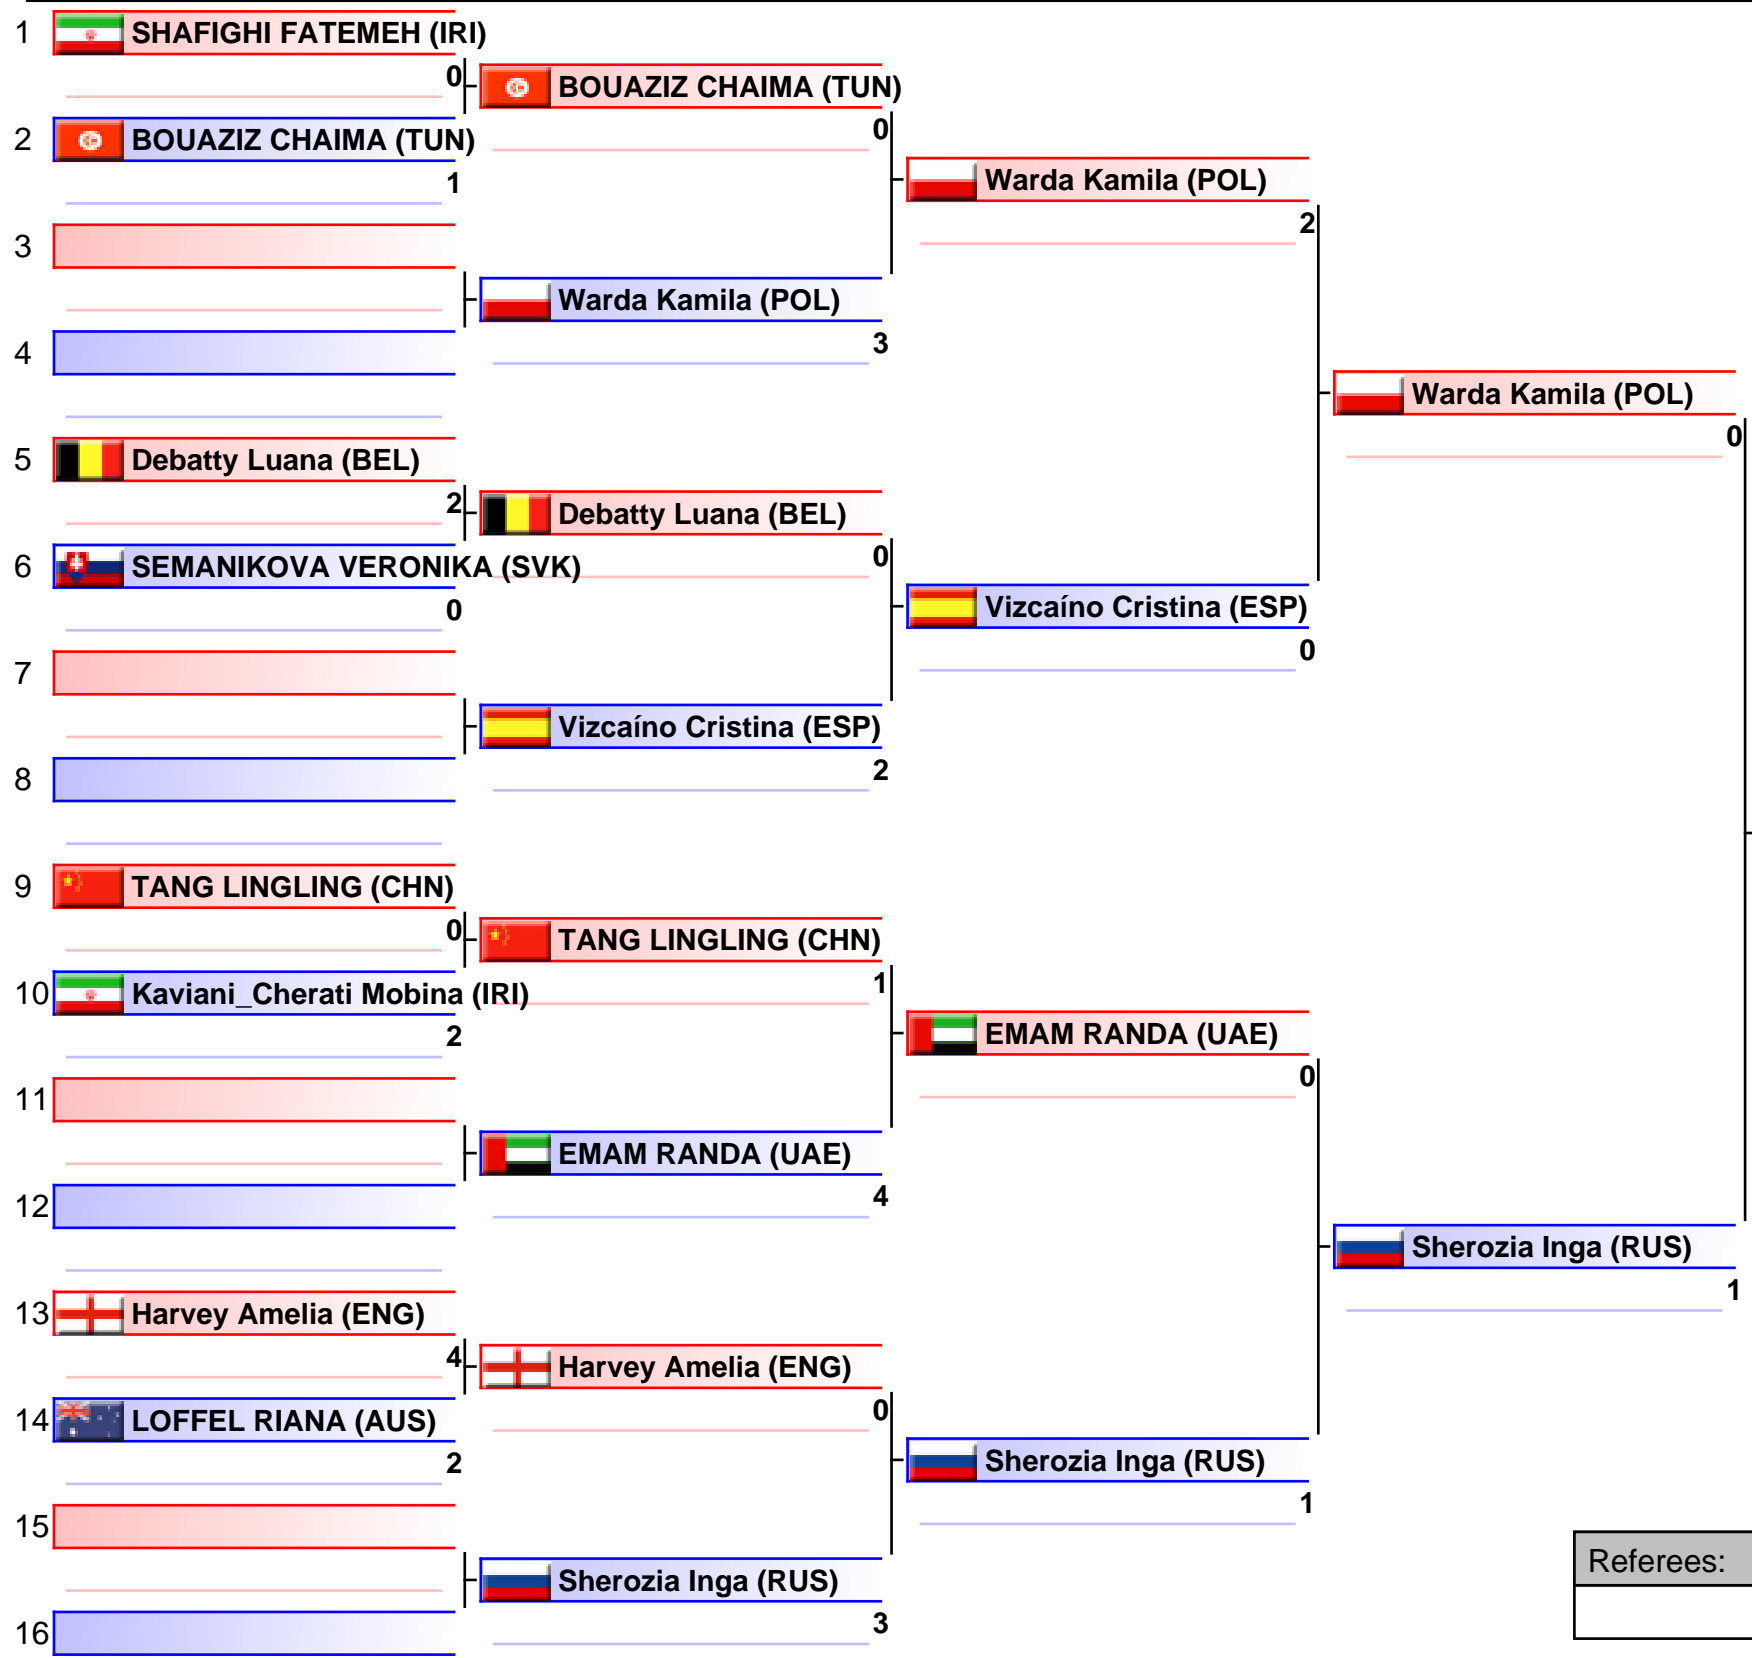

Referees:			

1. SEMERARO SILVIA (ITA)
2. Sherozia Inga (RUS)
3. GAFUROVA GUZALIYA (KAZ)
3. Warda Kamila (POL)
5. Zaretska Iryna (AZE)
5. Harvey Amelia (ENG)
7. Booyens Meghan (RSA)
7. EMAM RANDA (UAE)

Referees:			

**Female Kumite -68 Kg**  
Karate1 Premier League - Dubai 2016

Tatami **2** Pool **2/2**

**Sherozia Inga (RUS)**

1. SEMERARO SILVIA (ITA)
2. Sherozia Inga (RUS)
3. GAFUROVA GUZALIYA (KAZ)
3. Warda Kamila (POL)
5. Zaretska Iryna (AZE)
5. Harvey Amelia (ENG)
7. Booyens Meghan (RSA)
7. EMAM RANDA (UAE)