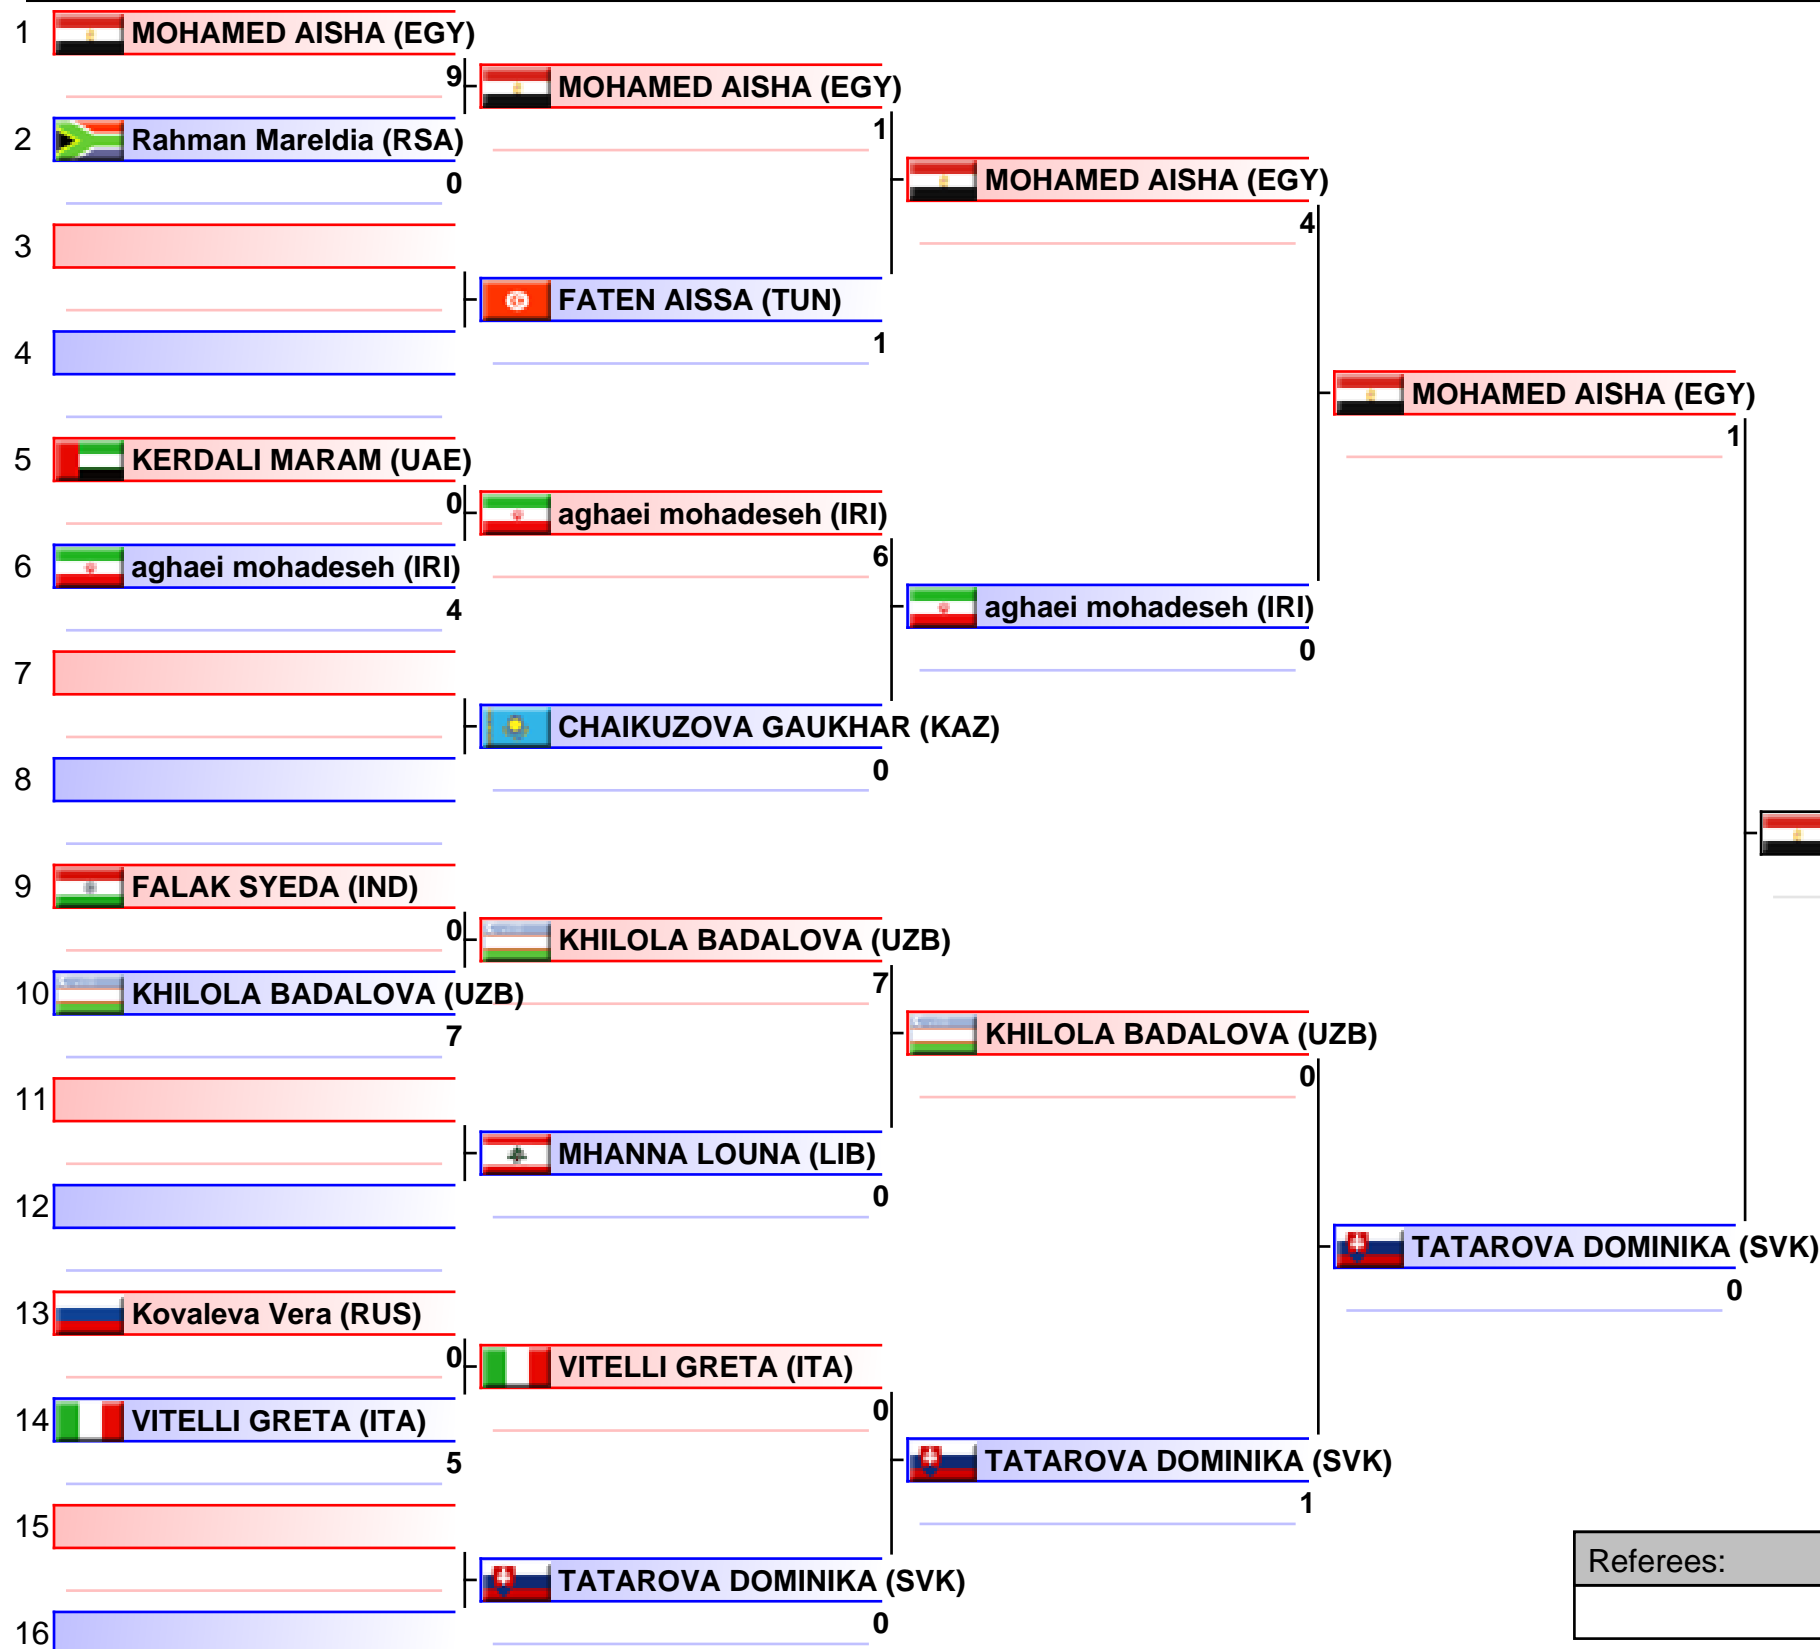

**Female Kumite -68 Kg**  
Karate1 Premier League - Dubai 2016

Tatami **2** Pool **2/2**

**Sherozia Inga (RUS)**

1. SEMERARO SILVIA (ITA)
2. Sherozia Inga (RUS)
3. GAFUROVA GUZALIYA (KAZ)
3. Warda Kamila (POL)
5. Zaretska Iryna (AZE)
5. Harvey Amelia (ENG)
7. Booyens Meghan (RSA)
7. EMAM RANDA (UAE)

Referees:			

**Female Kumite 68+ Kg**  
Karate1 Premier League - Dubai 2016

Tatami  
**1**

Pool  
**1/2**

1. CLAVIEN FANNY (SUI)
2. MOHAMED AISHA (EGY)
3. TATAROVA DOMINIKA (SVK)
3. ABOUISMAIL SOHILA (EGY)
5. FATEN AISSA (TUN)
5. GAO MENG MENG (CHN)
7. aghaei mohadeseh (IRI)
7. Hurry Katie (ENG)