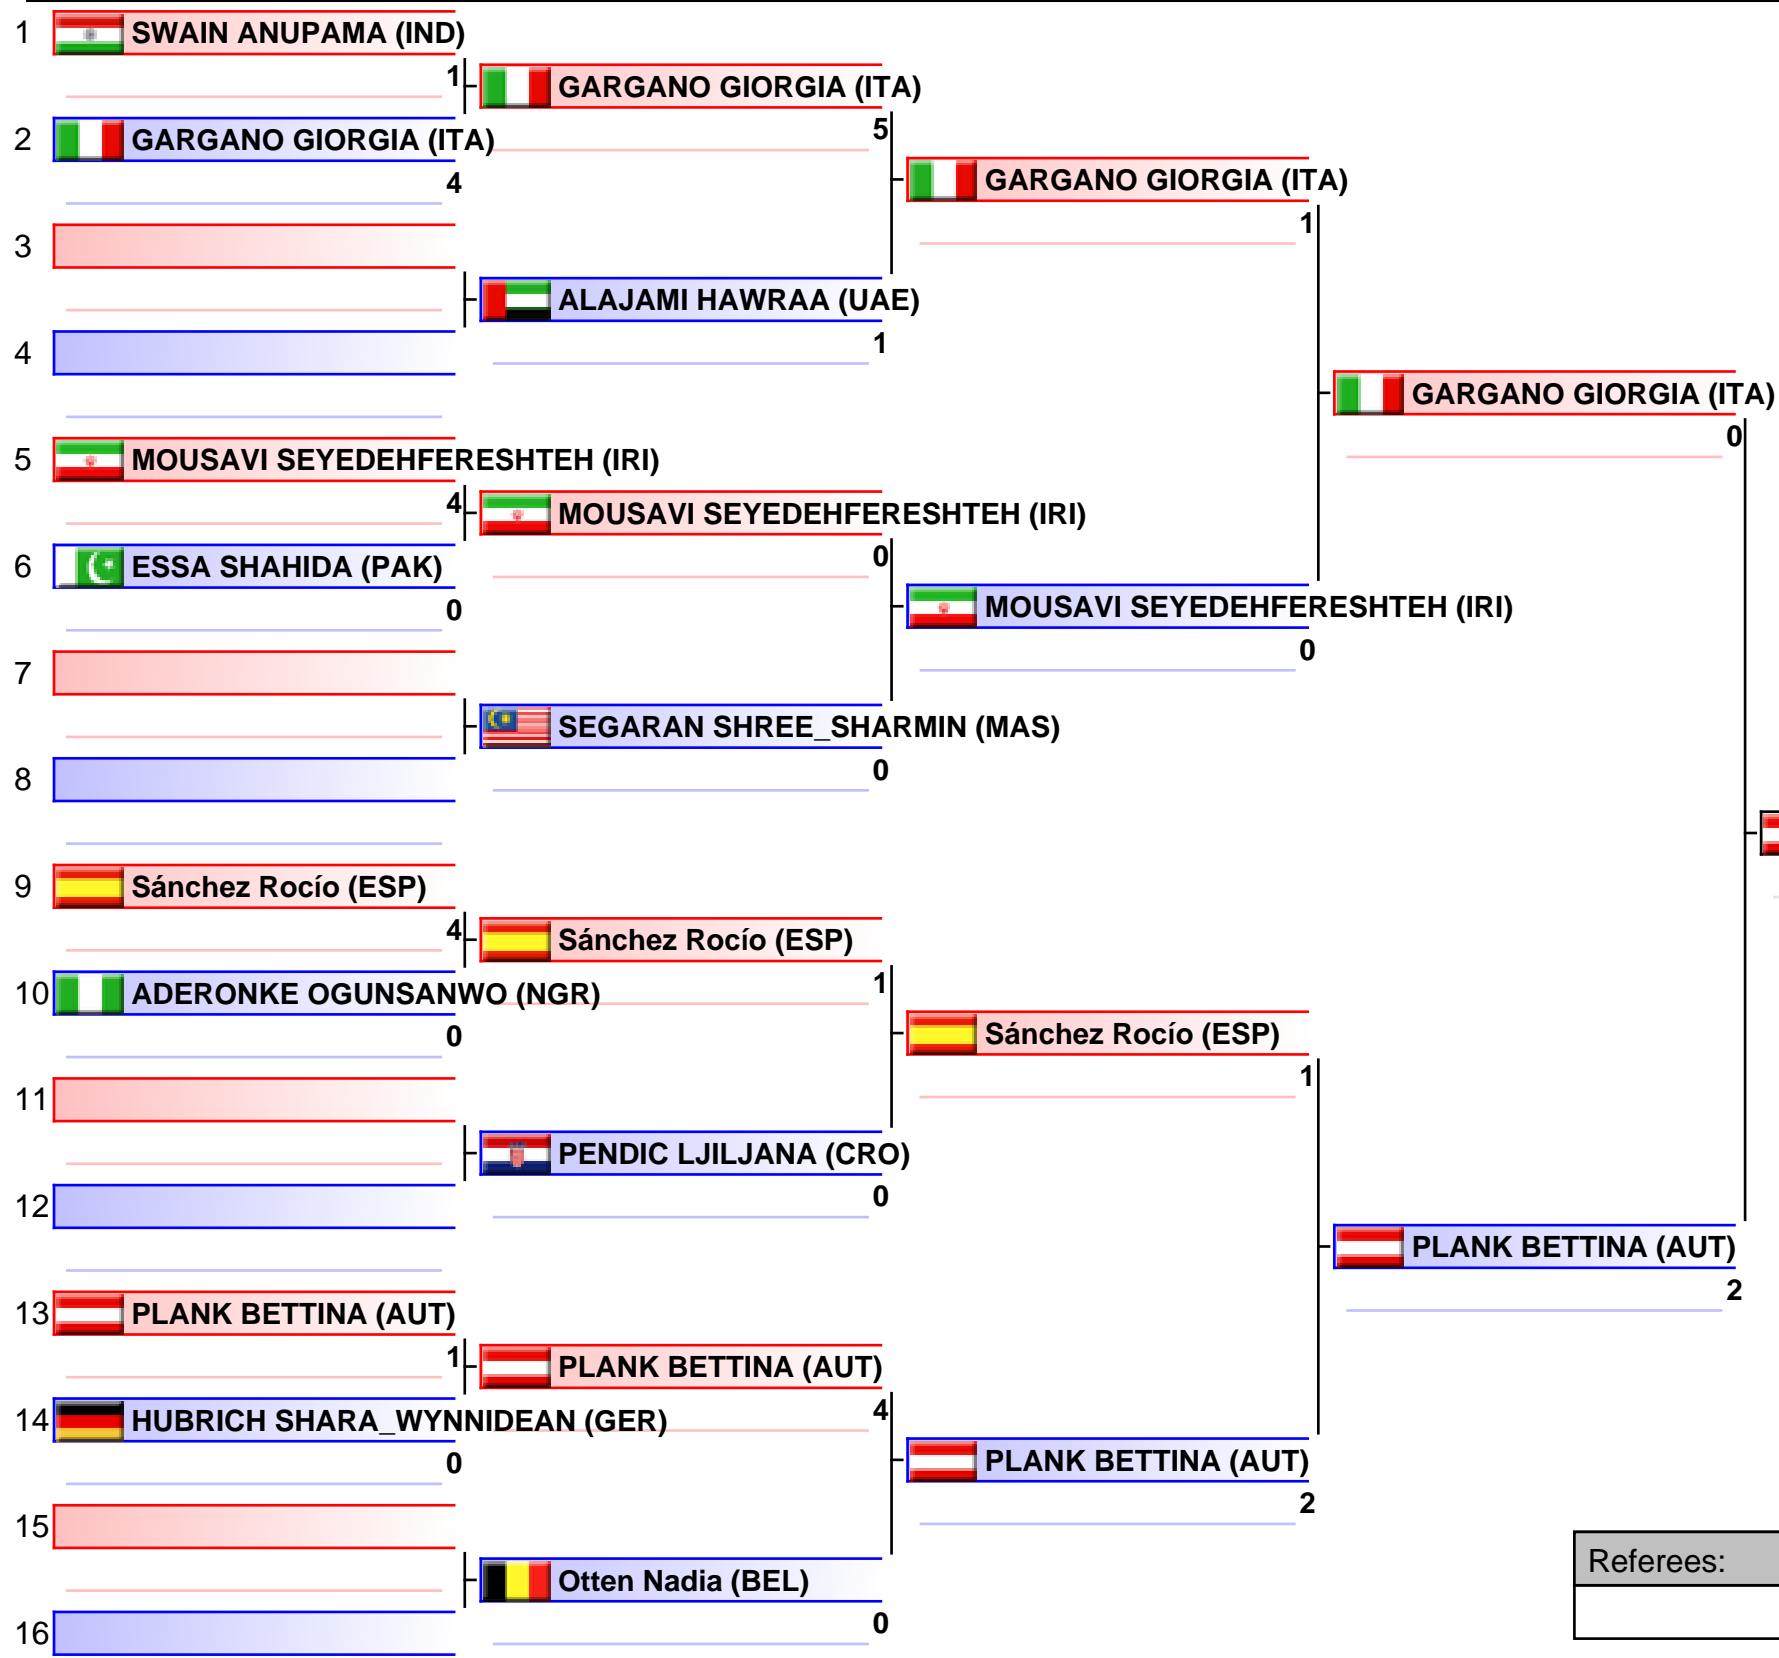

1. PLANK BETTINA (AUT)
2. RADWAN RADWA (UAE)
3. RASHED AREEG (EGY)
3. HUBRICH SHARA_WYNNIDEAN (GER)
5. LI RANRAN (CHN)
5. GARGANO GIORGIA (ITA)
7. ROSTAMI ZAHRA (IRI)
7. Sánchez Rocío (ESP)

Referees: