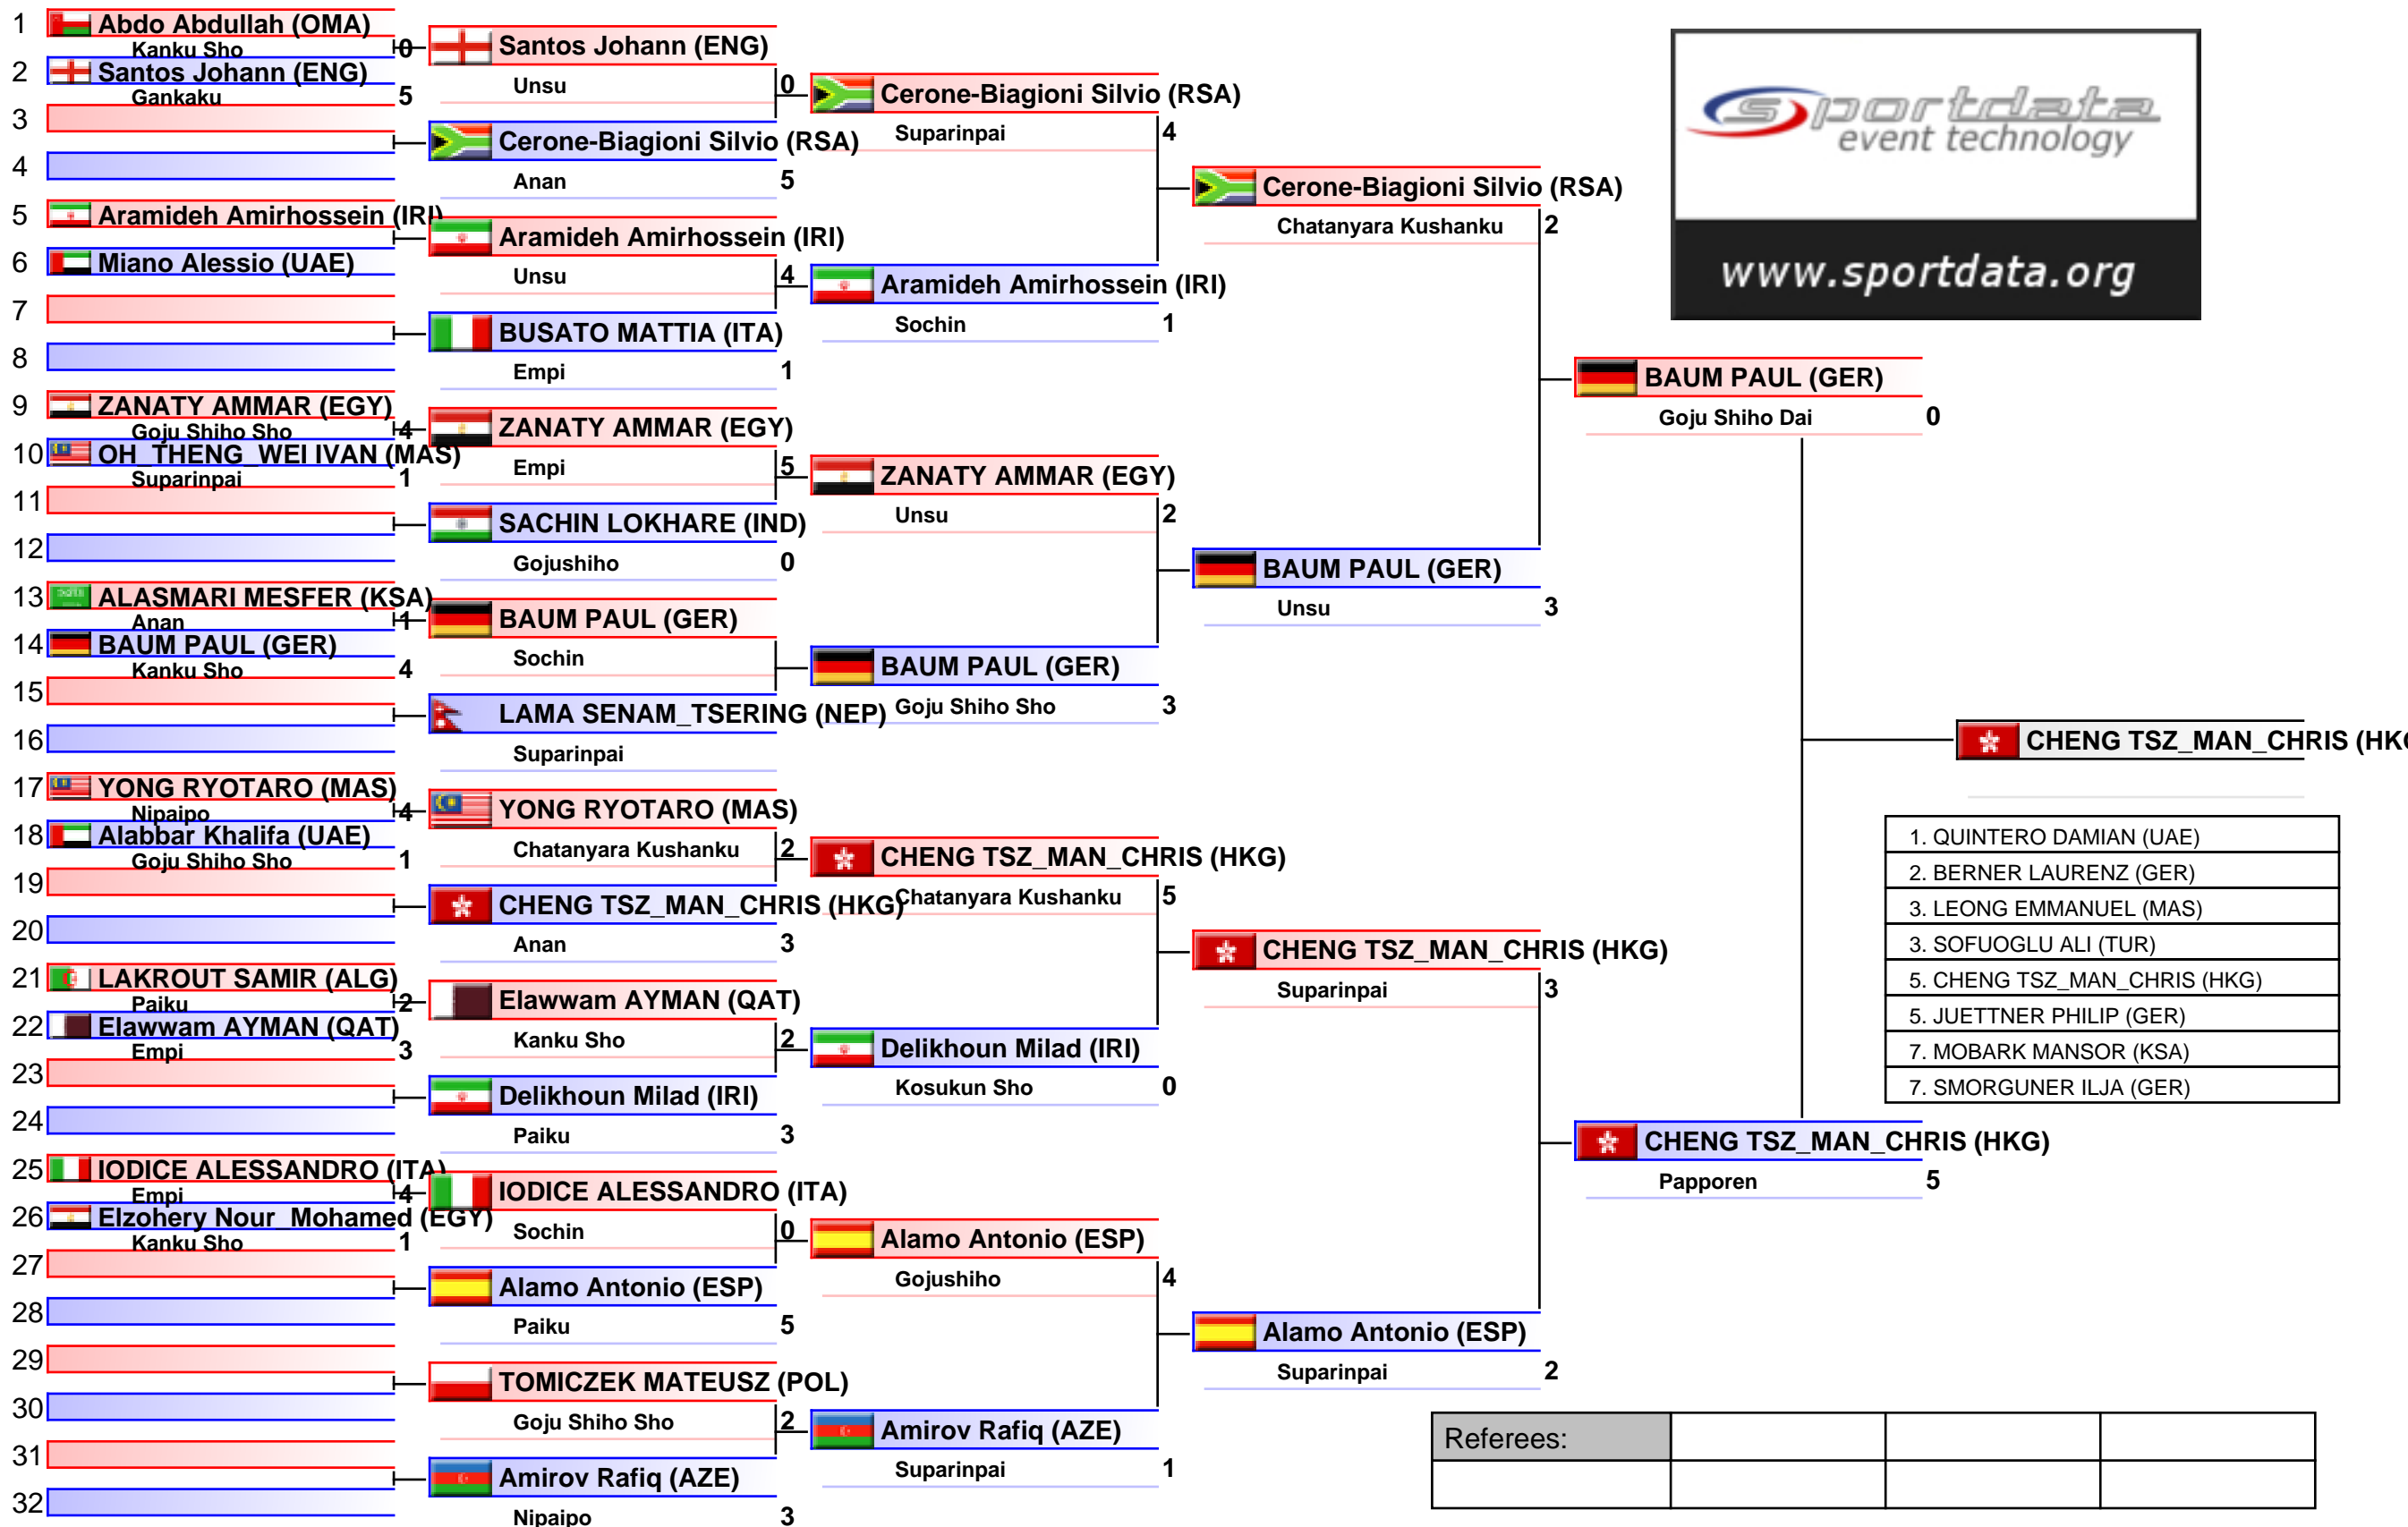

1. QUINTERO DAMIAN (UAE)
2. BERNER LAURENZ (GER)
3. LEONG EMMANUEL (MAS)
3. SOFUOGLU ALI (TUR)
5. CHENG TSZ_MAN_CHRIS (HKG)
5. JUETTNER PHILIP (GER)
7. MOBARK MANSOR (KSA)
7. SMORGUNER ILJA (GER)

Referees: