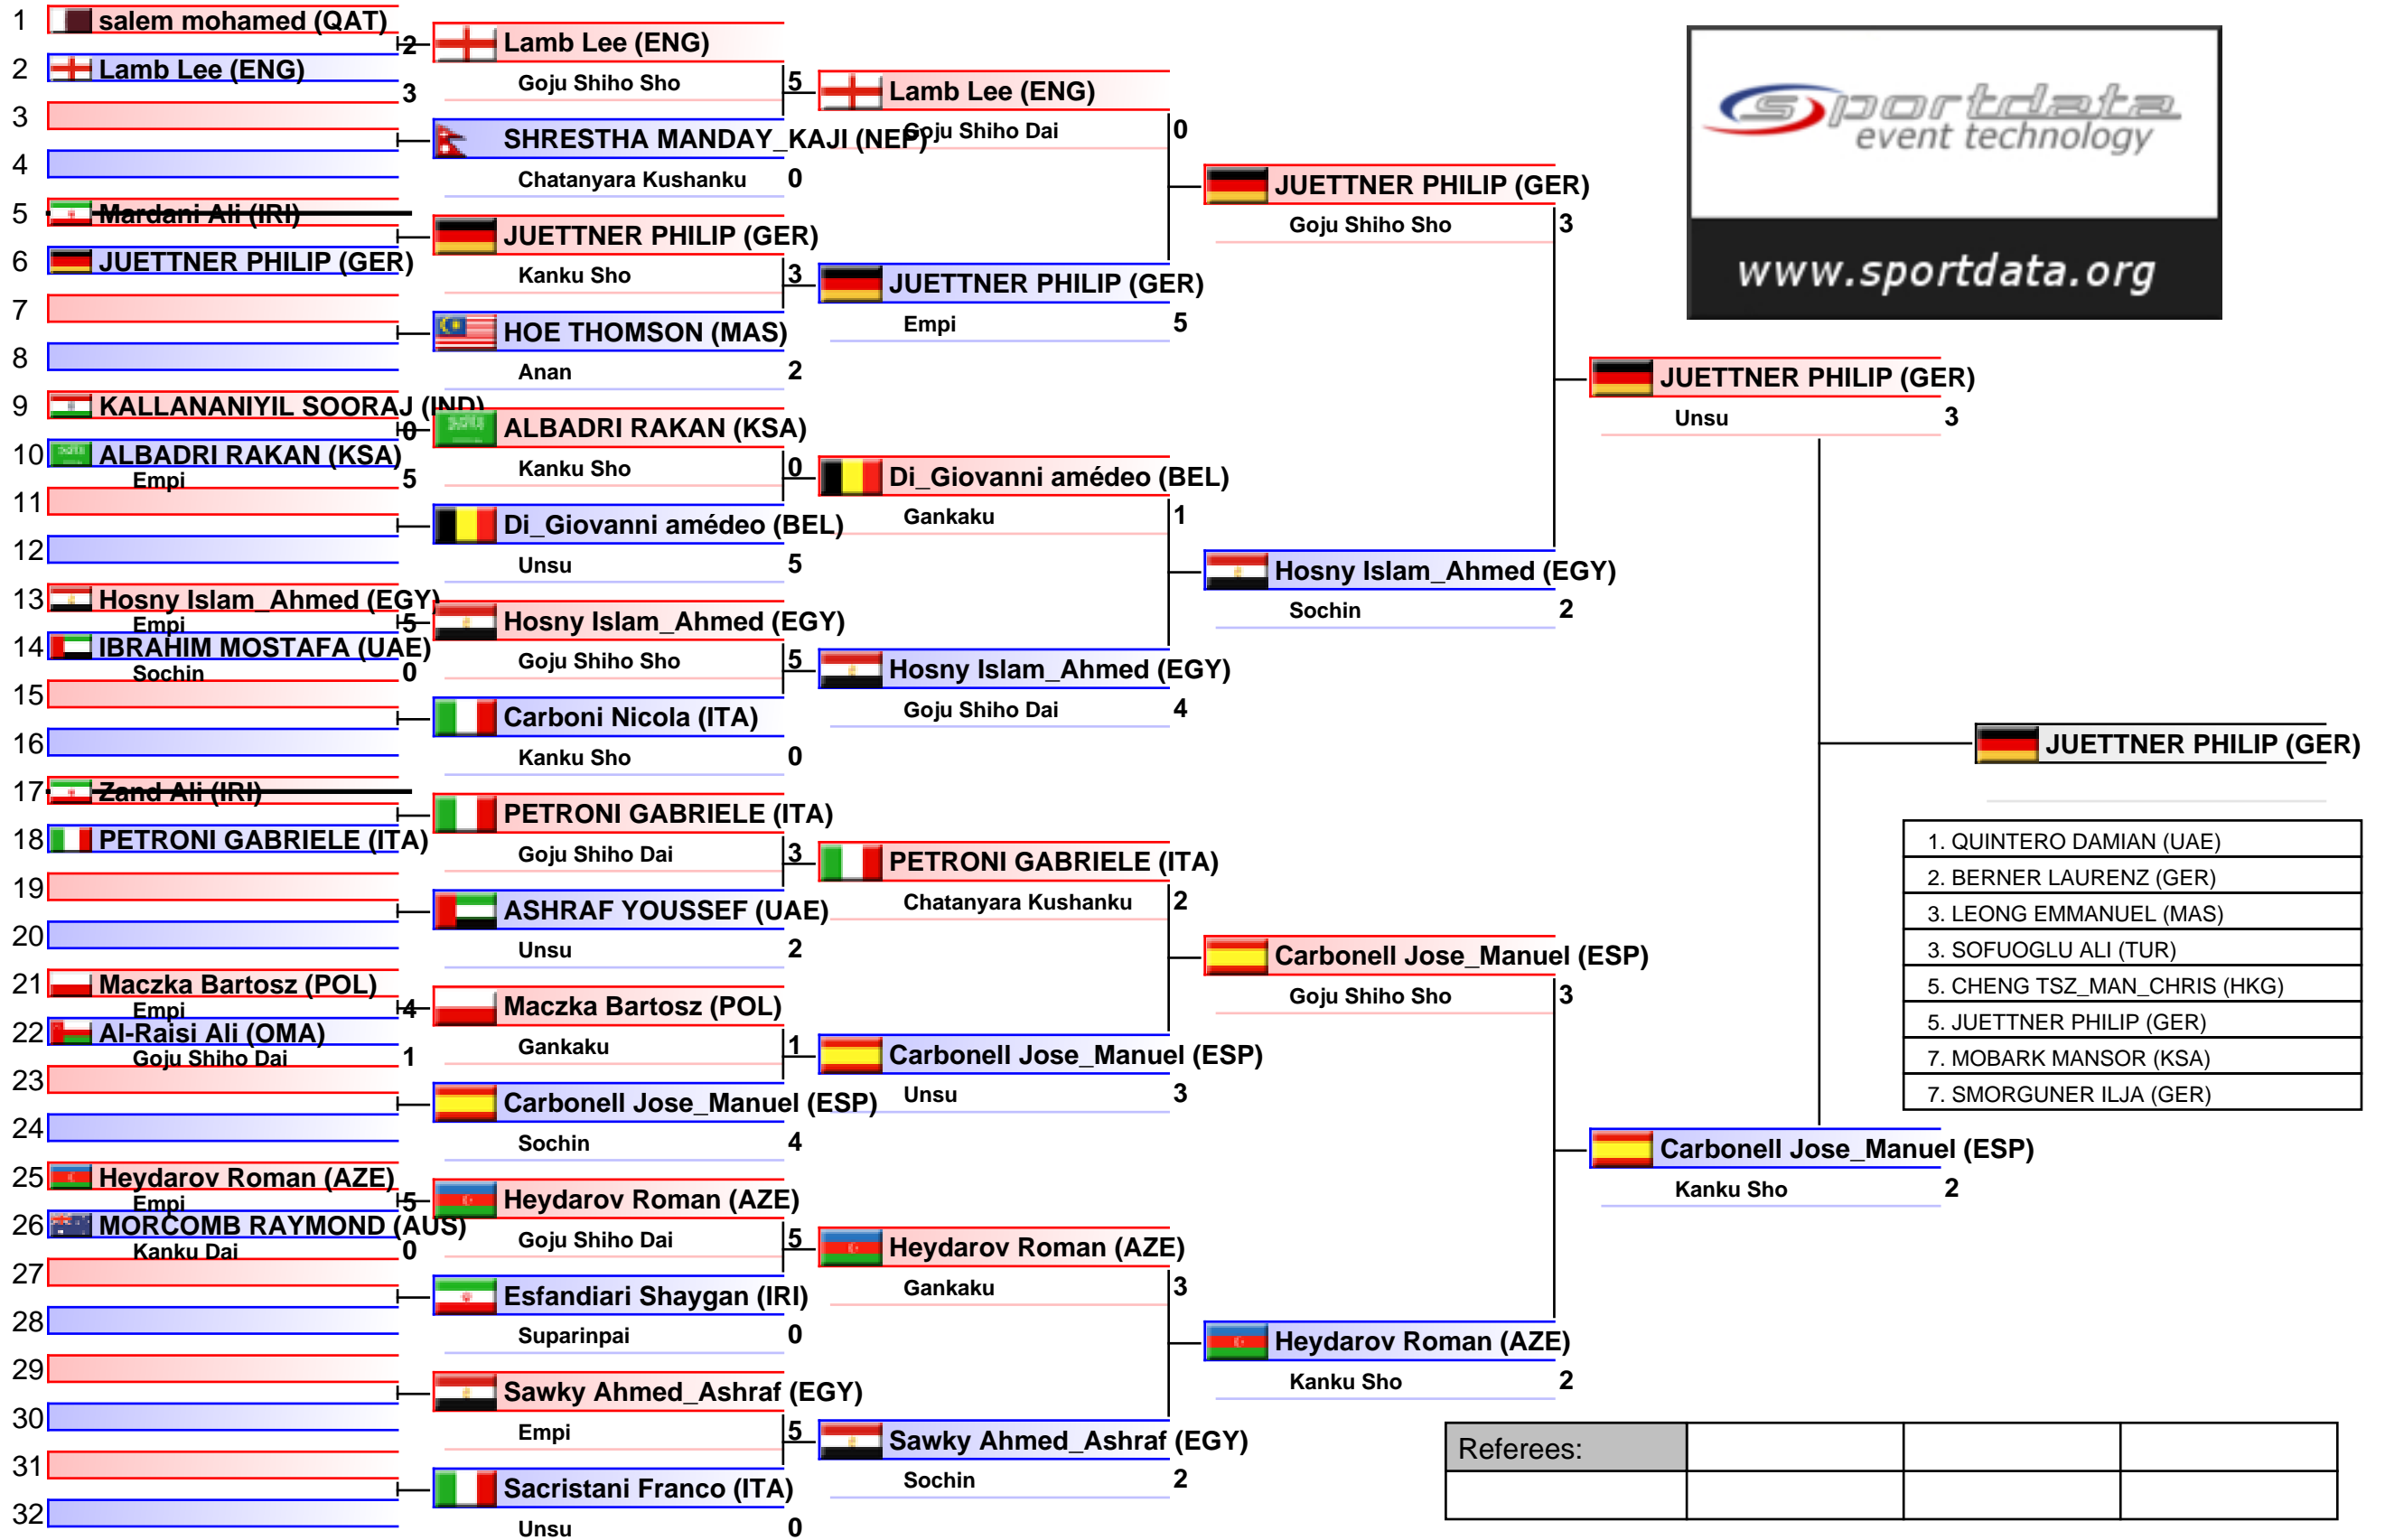

Tatami **2** Pool **2/4**

- |                              |
|------------------------------|
| 1. QUINTERO DAMIAN (UAE)     |
| 2. BERNER LAURENZ (GER)      |
| 3. LEONG EMMANUEL (MAS)      |
| 3. SOFUOGLU ALI (TUR)        |
| 5. CHENG TSZ_MAN_CHRIS (HKG) |
| 5. JUETTNER PHILIP (GER)     |
| 7. MOBARK MANSOR (KSA)       |
| 7. SMORGUNER ILJA (GER)      |