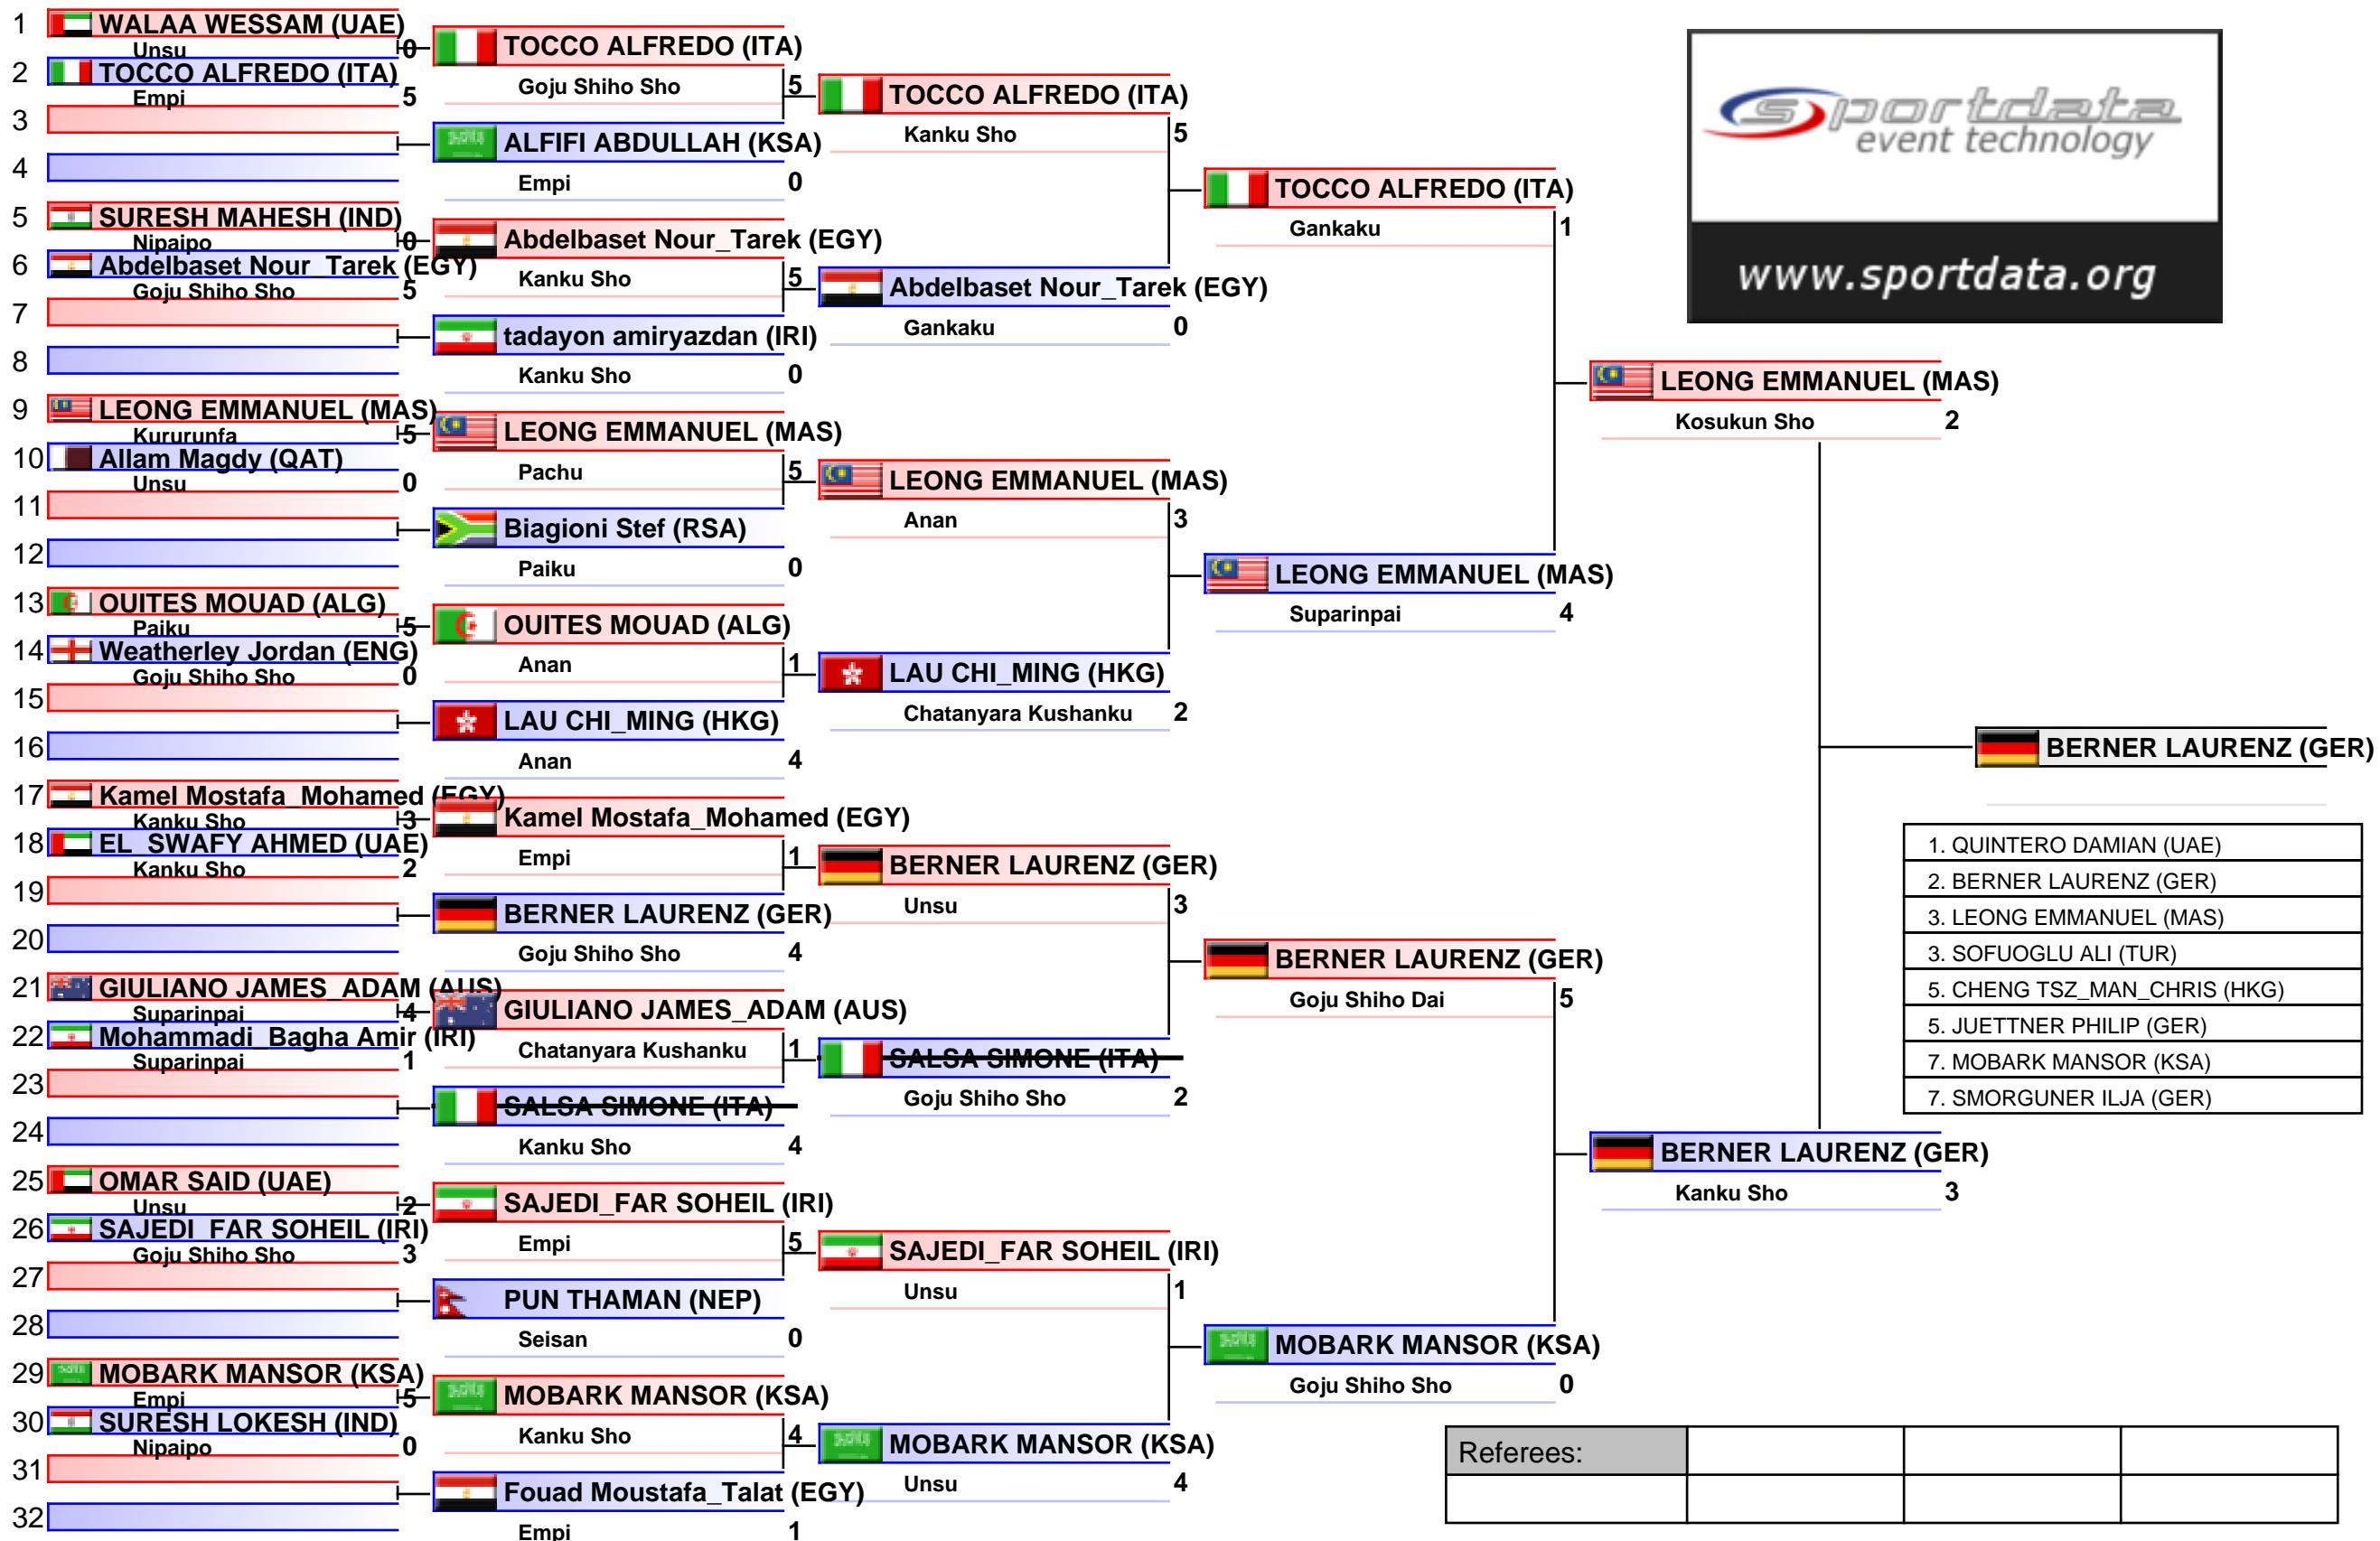

1. QUINTERO DAMIAN (UAE)
2. BERNER LAURENZ (GER)
3. LEONG EMMANUEL (MAS)
3. SOFUOGLU ALI (TUR)
5. CHENG TSZ_MAN_CHRIS (HKG)
5. JUETTNER PHILIP (GER)
7. MOBARK MANSOR (KSA)
7. SMORGUNER ILJA (GER)

Referees: