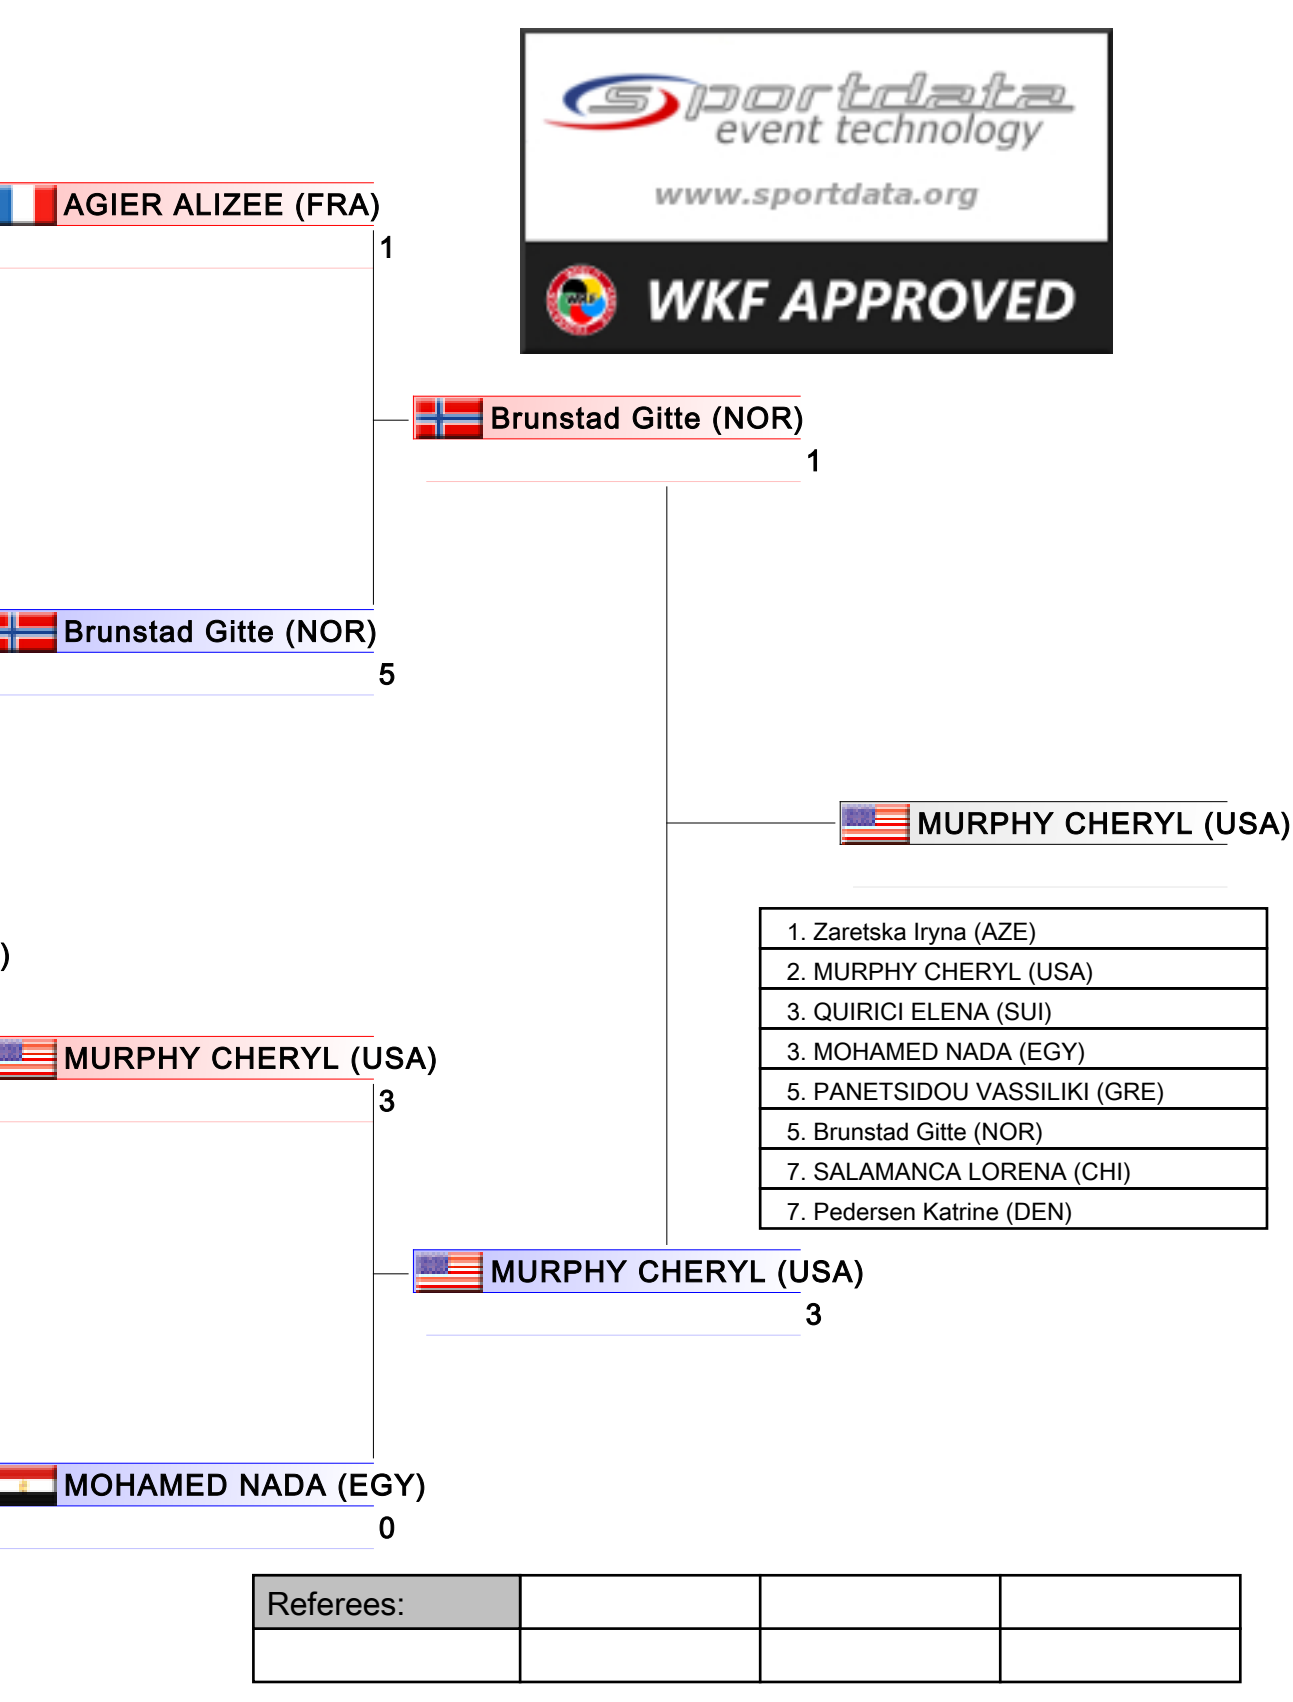

1. Zaretska Iryna (AZE)
2. MURPHY CHERYL (USA)
3. QUIRICI ELENA (SUI)
3. MOHAMED NADA (EGY)
5. PANETSIDOU VASSILIKI (GRE)
5. Brunstad Gitte (NOR)
7. SALAMANCA LORENA (CHI)
7. Pedersen Katrine (DEN)

Referees: