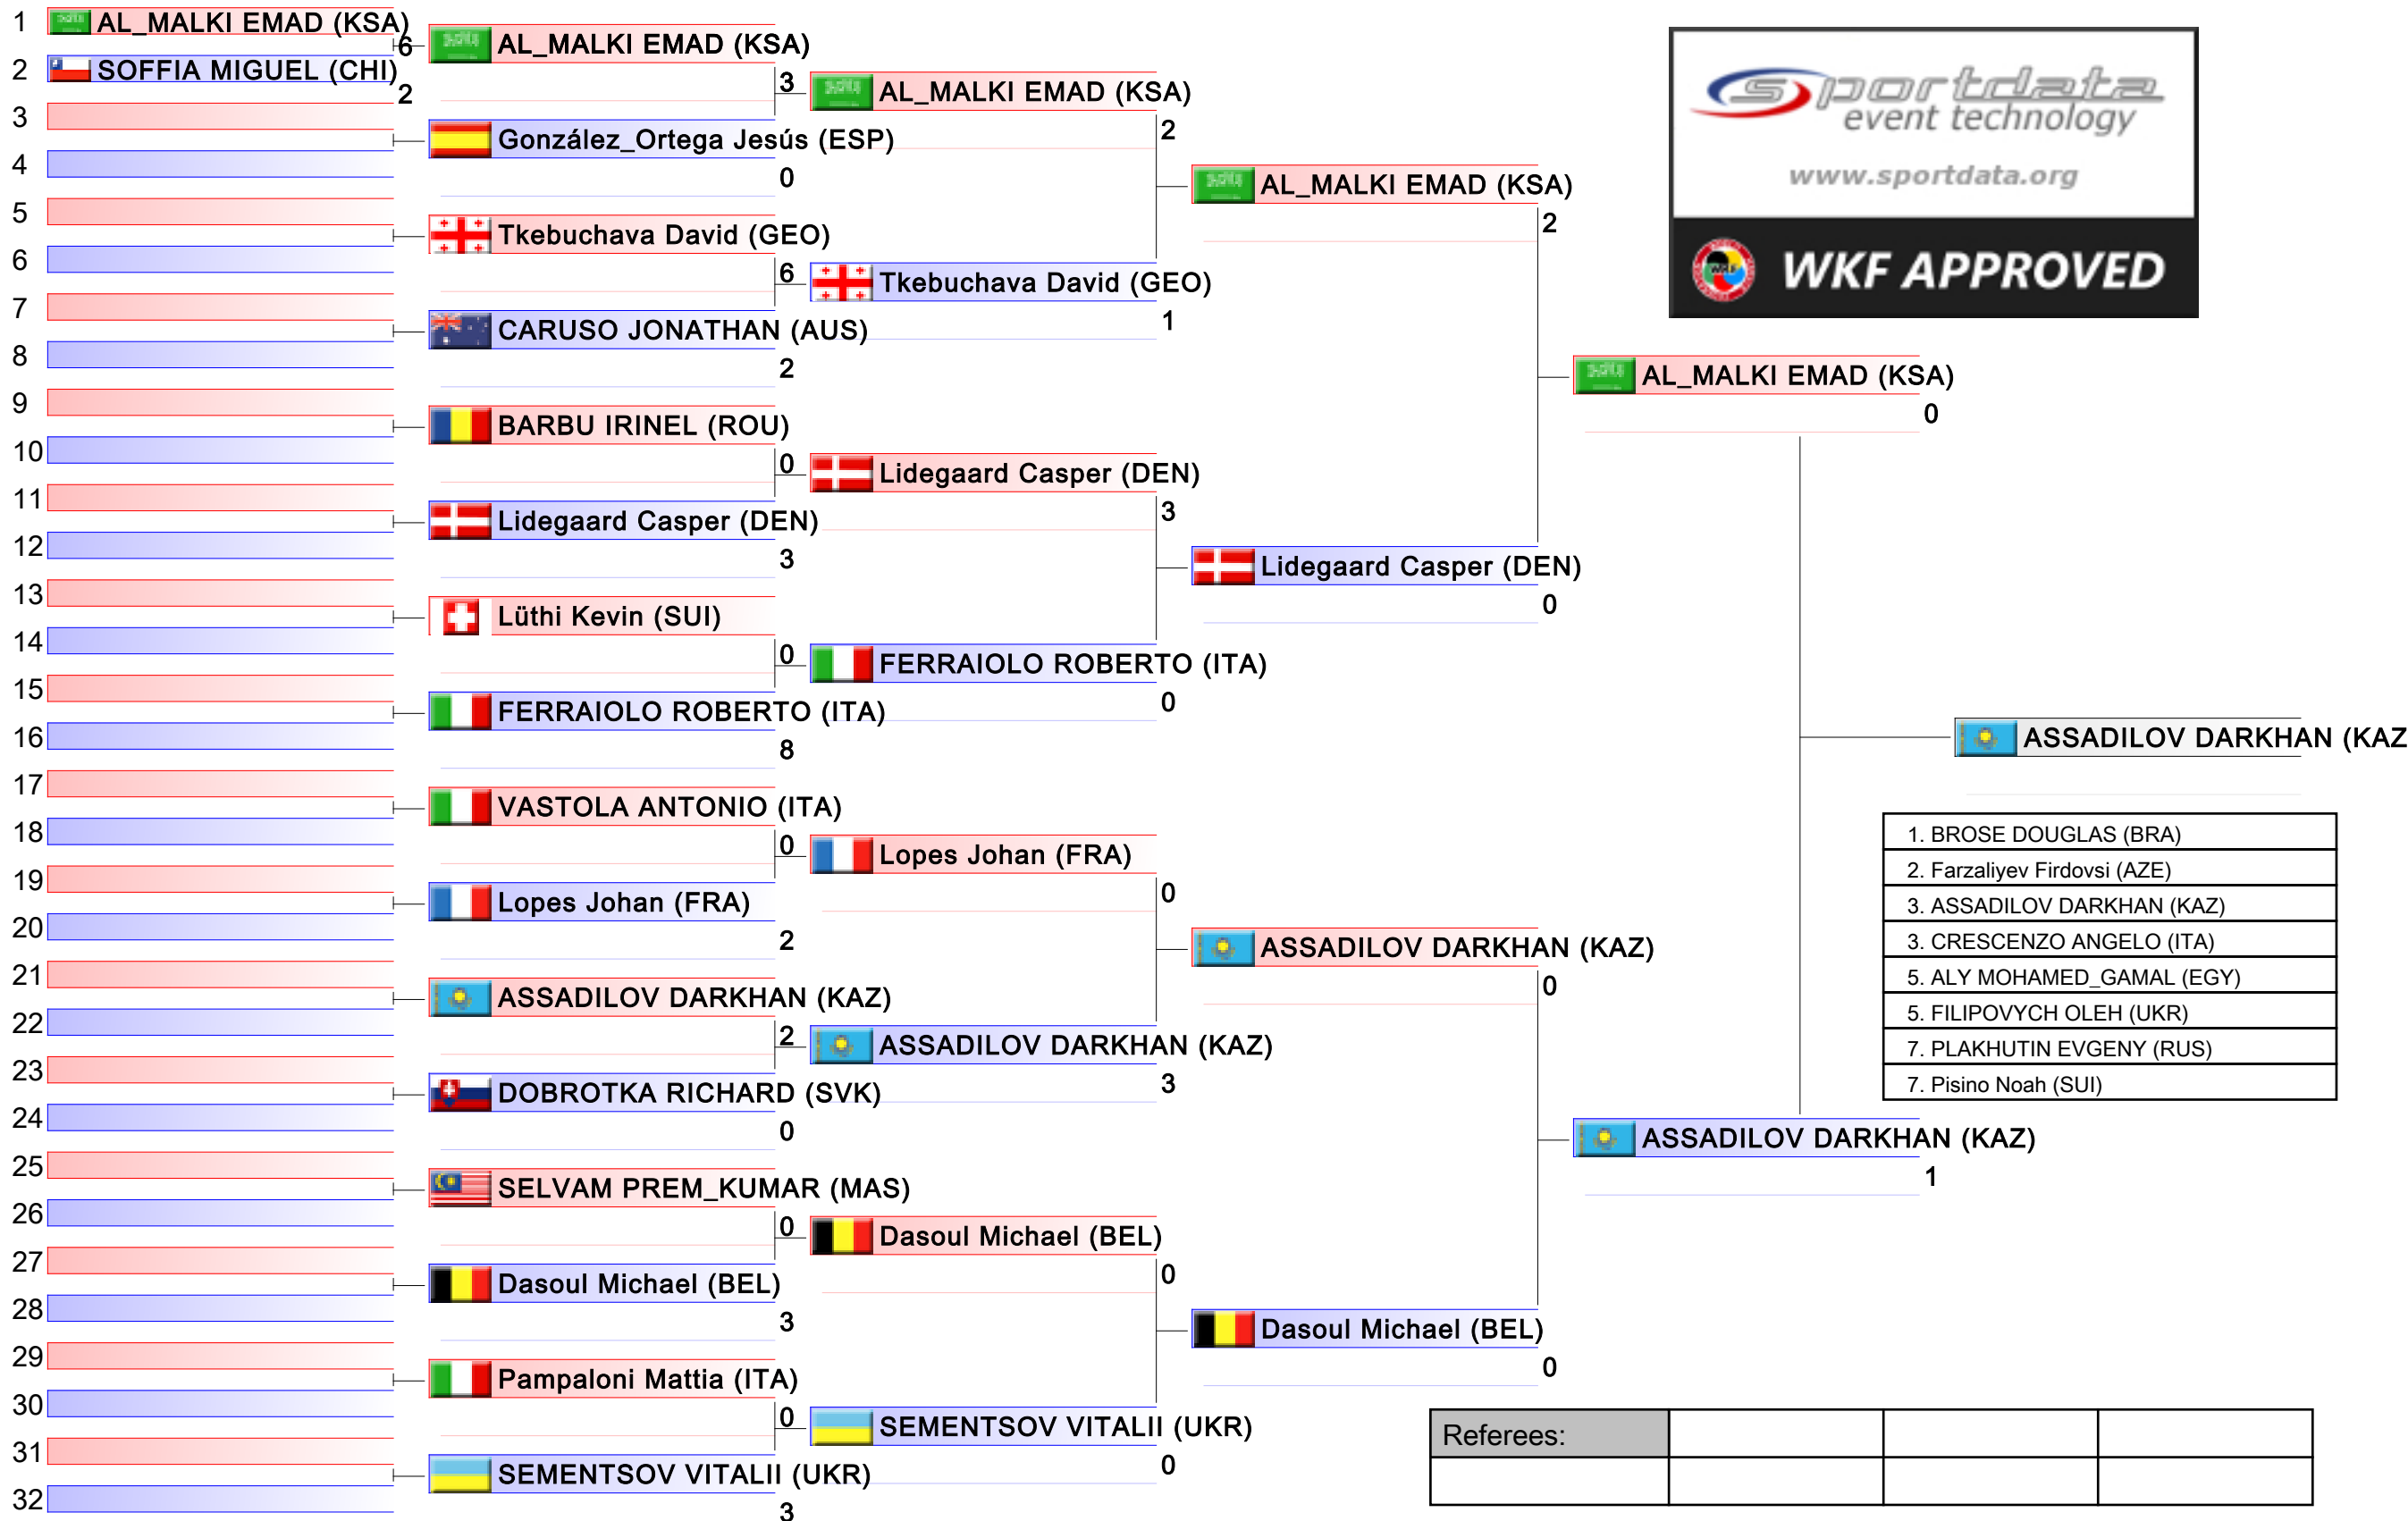

Male Kumite -60 Kg

Karate1 Premier League - Hamburg 2016, Hamburg, GER

Tatami
2

Pool
1/4

1. BROSE DOUGLAS (BRA)
2. Farzaliyev Firdovsi (AZE)
3. ASSADILOV DARKHAN (KAZ)
3. CRESCENZO ANGELO (ITA)
5. ALY MOHAMED_GAMAL (EGY)
5. FILIPOVYCH OLEH (UKR)
7. PLAKHUTIN EVGENY (RUS)
7. Pisino Noah (SUI)