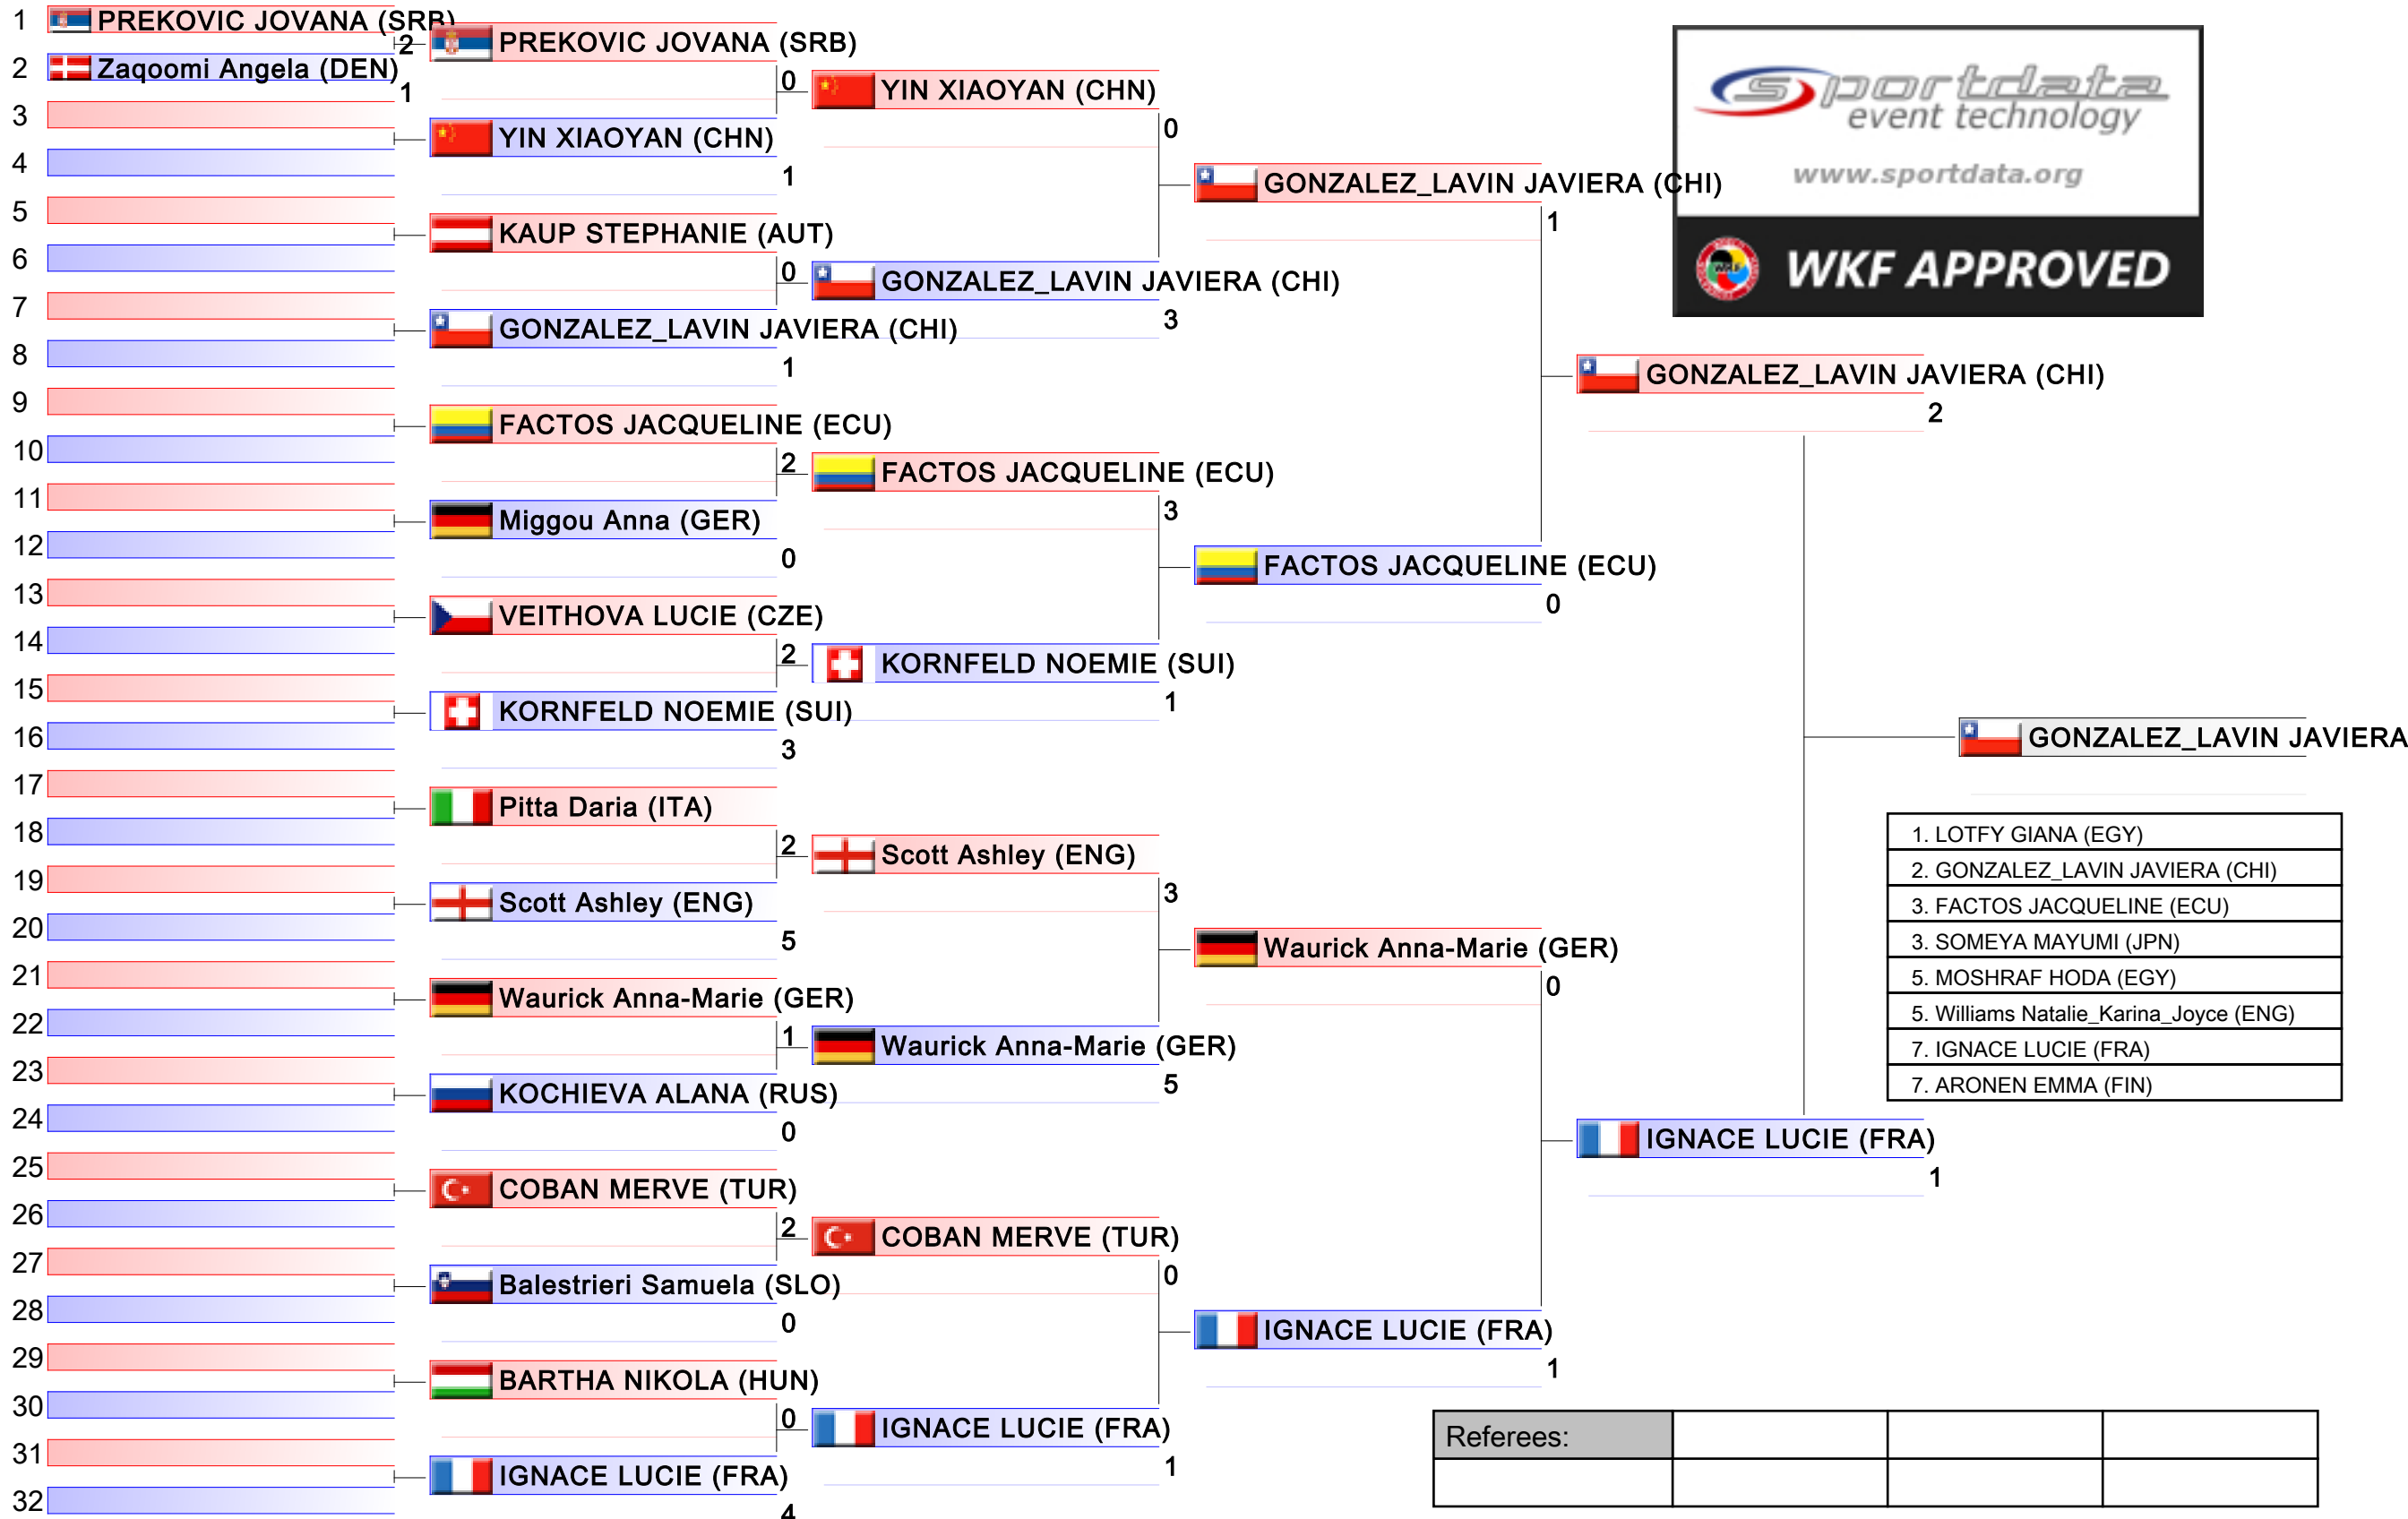

1. LOTFY GIANA (EGY)
2. GONZALEZ_LAVIN JAVIERA (CHI)
3. FACTOS JACQUELINE (ECU)
3. SOMEYA MAYUMI (JPN)
5. MOSHRAF HODA (EGY)
5. Williams Natalie_Karina_Joyce (ENG)
7. IGNACE LUCIE (FRA)
7. ARONEN EMMA (FIN)

Referees: