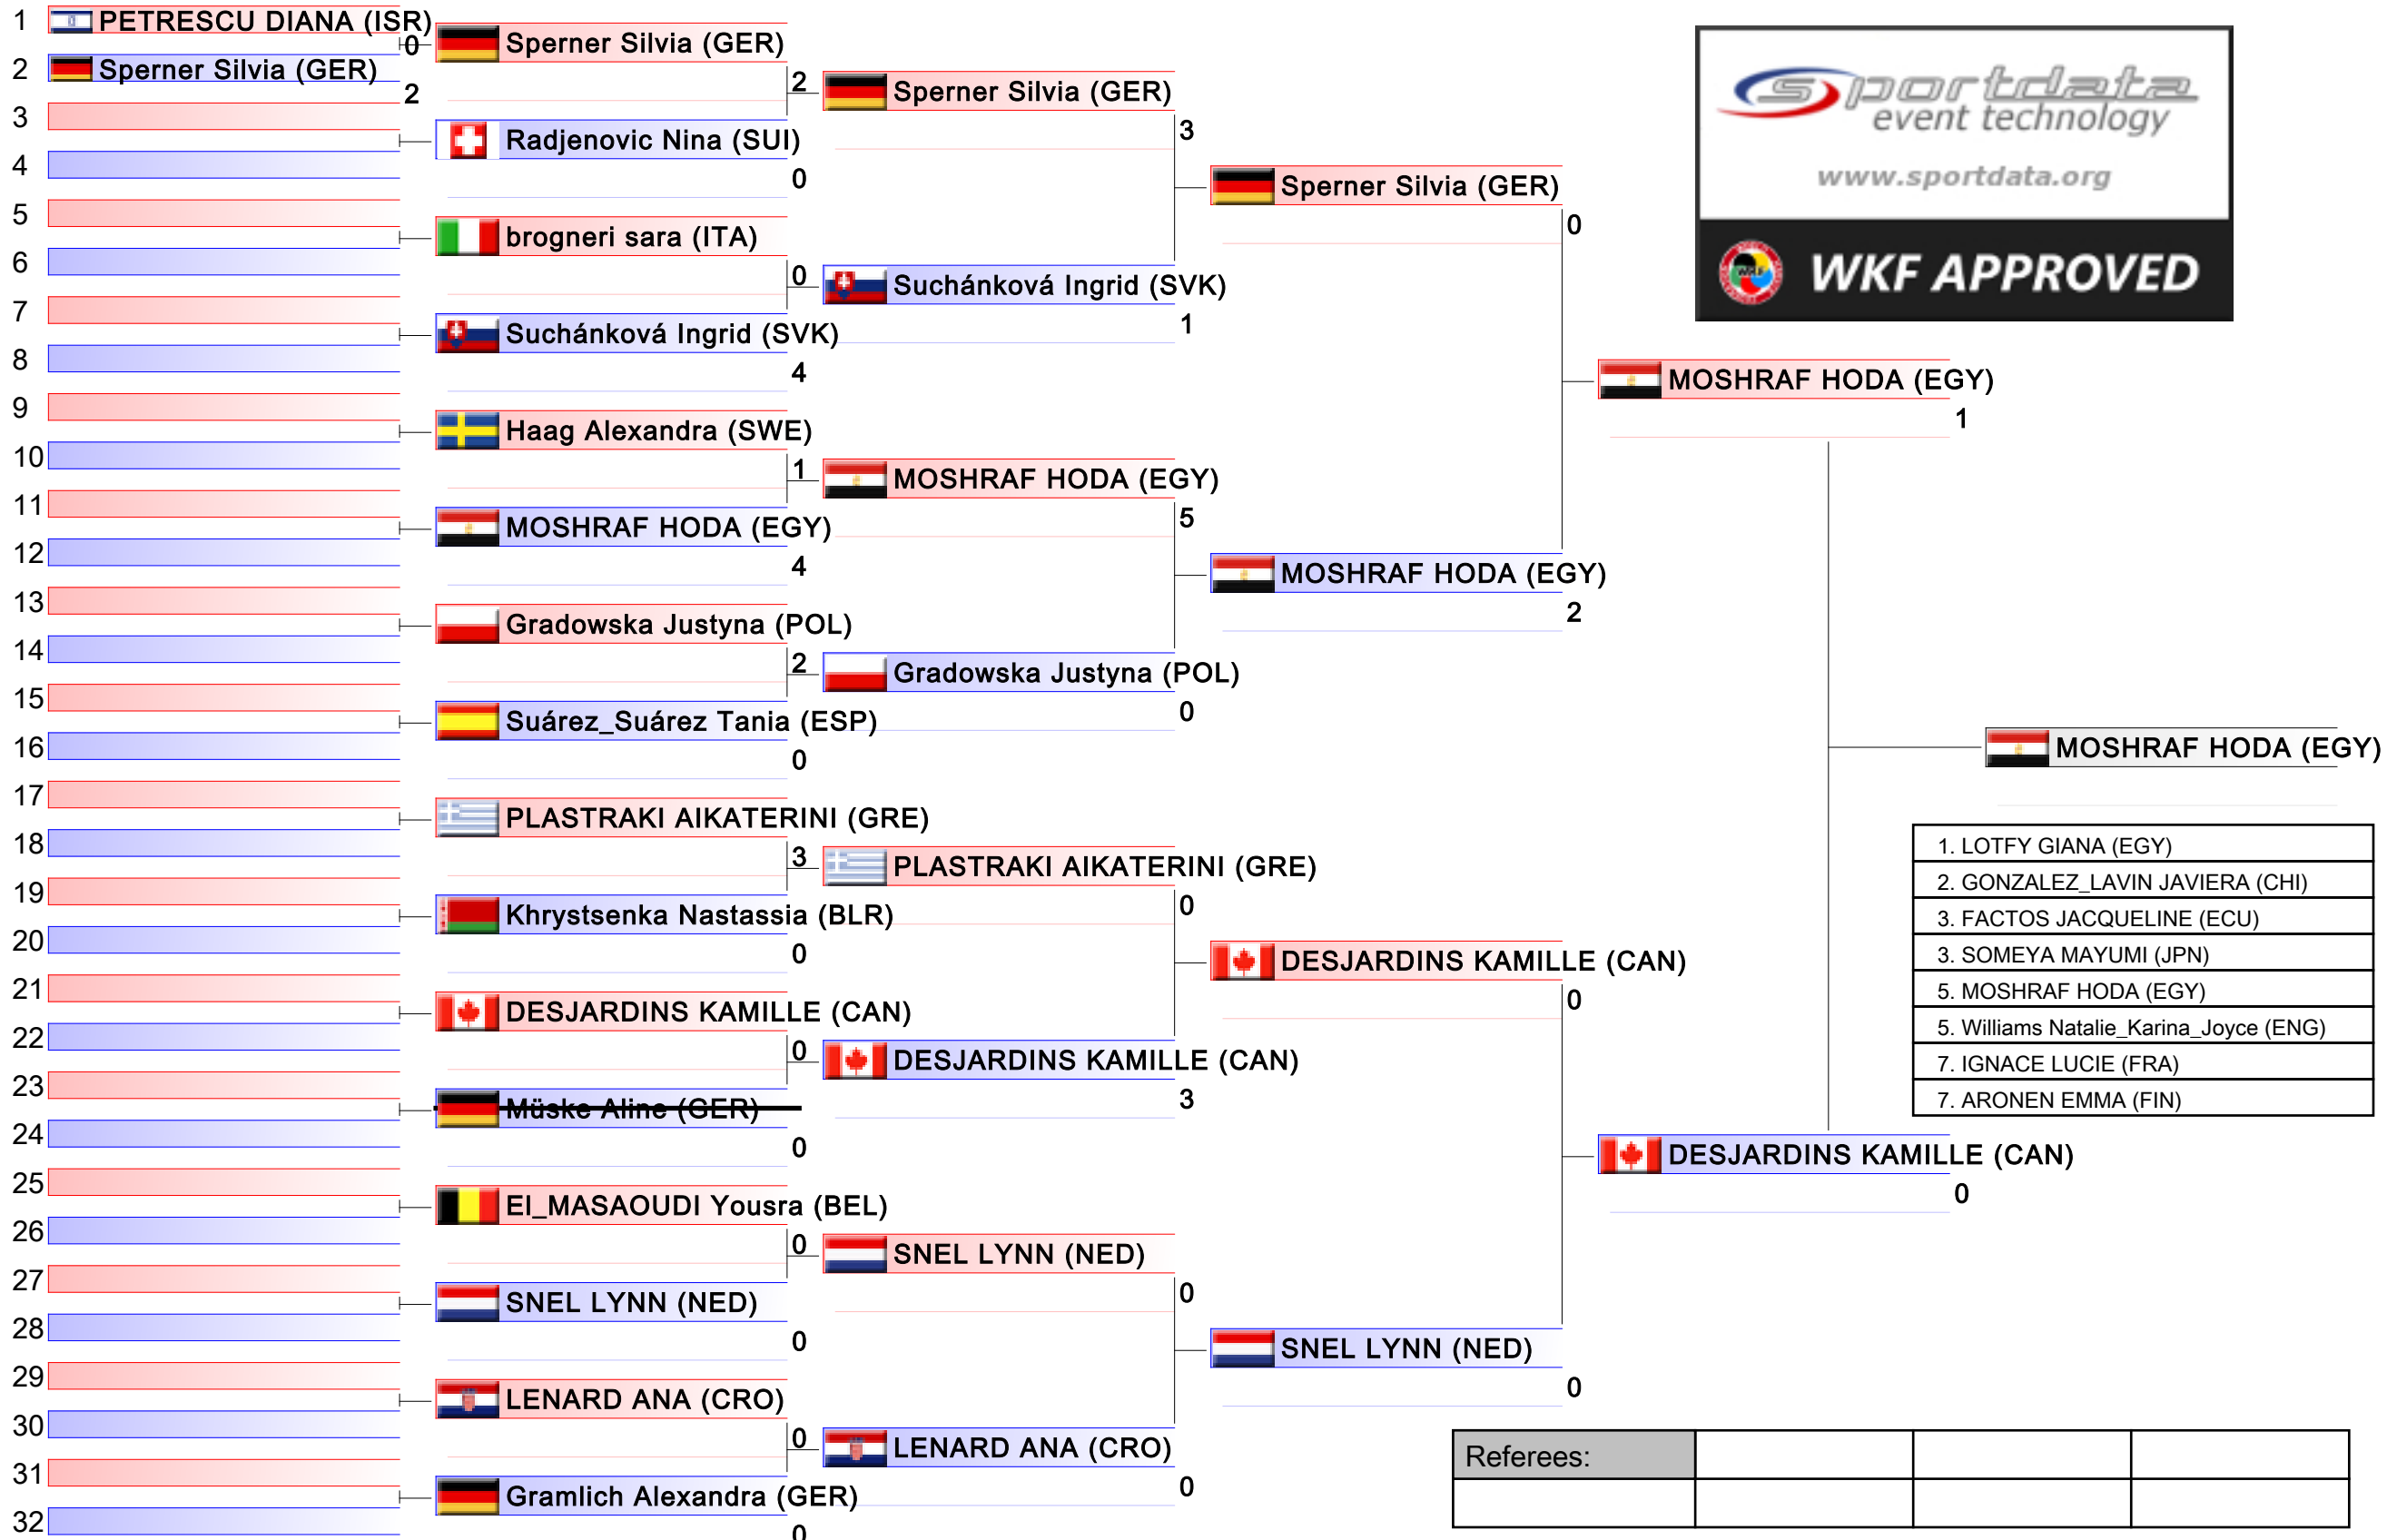

1. LOTFY GIANA (EGY)
2. GONZALEZ_LAVIN JAVIERA (CHI)
3. FACTOS JACQUELINE (ECU)
3. SOMEYA MAYUMI (JPN)
5. MOSHRAF HODA (EGY)
5. Williams Natalie_Karina_Joyce (ENG)
7. IGNACE LUCIE (FRA)
7. ARONEN EMMA (FIN)

Referees: