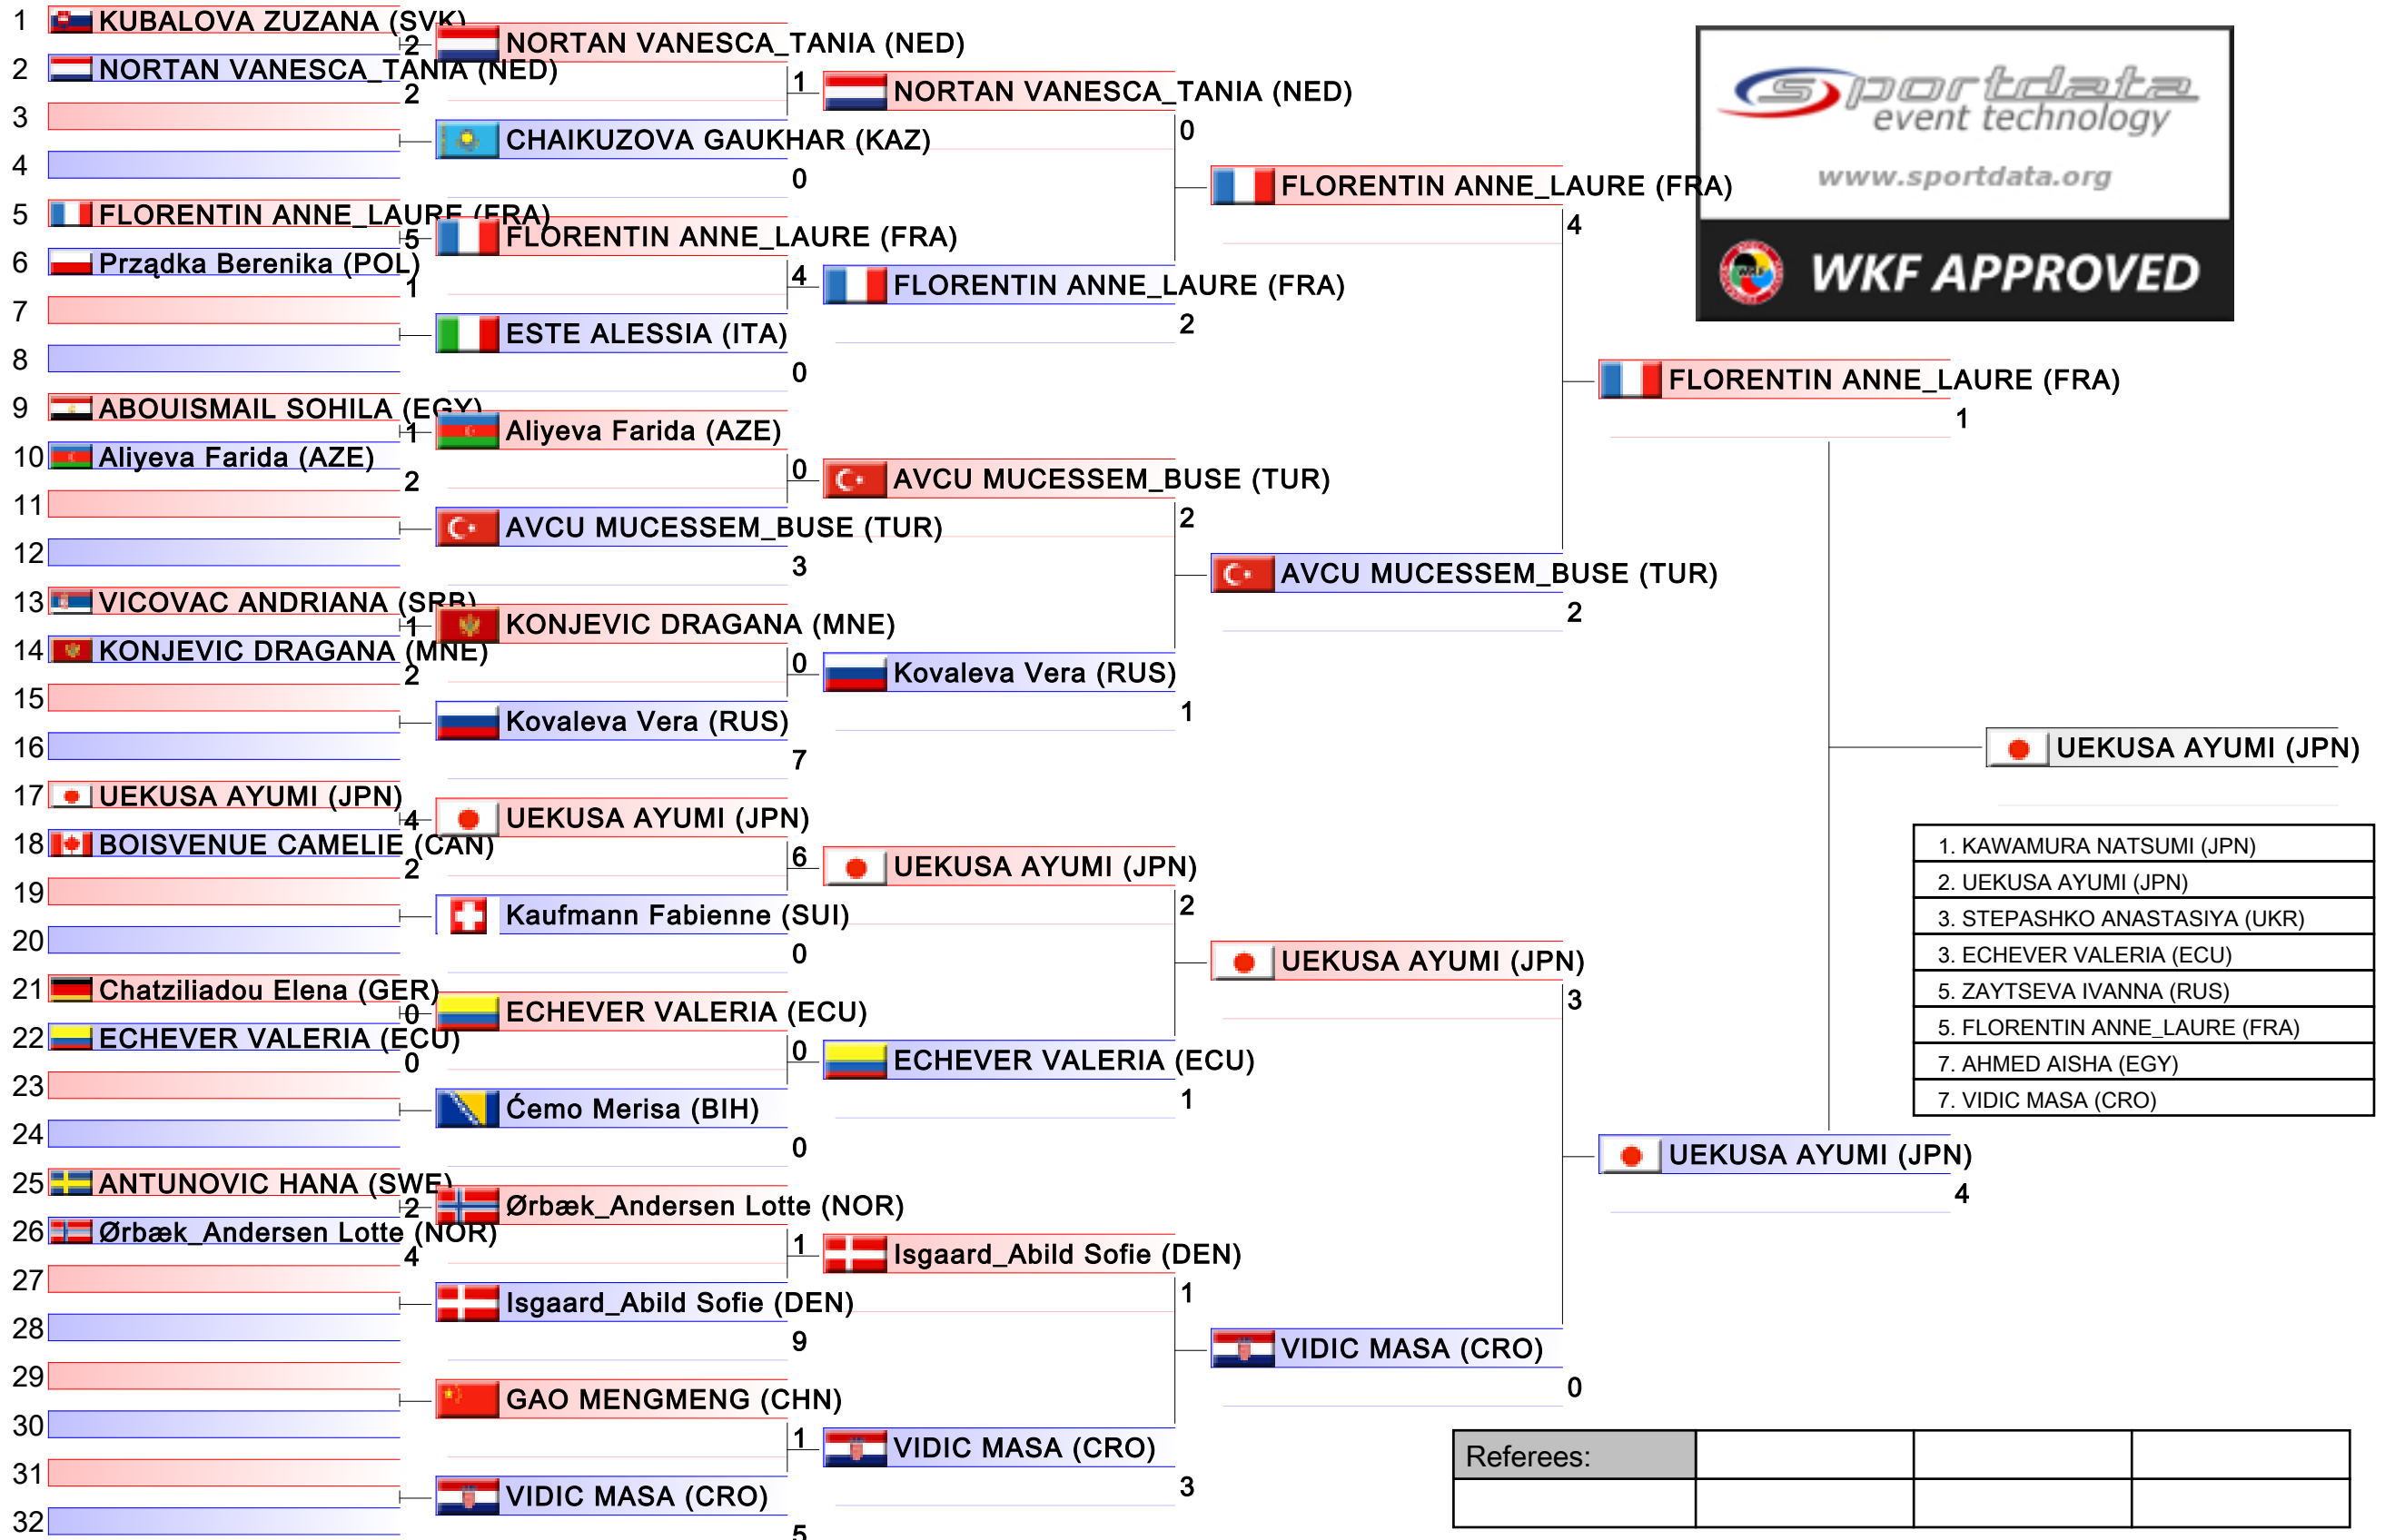

1. KAWAMURA NATSUMI (JPN)
2. UEKUSA AYUMI (JPN)
3. STEPASHKO ANASTASIYA (UKR)
3. ECHEVER VALERIA (ECU)
5. ZAYTSEVA IVANNA (RUS)
5. FLORENTIN ANNE_LAURE (FRA)
7. AHMED AISHA (EGY)
7. VIDIC MASA (CRO)

Referees: