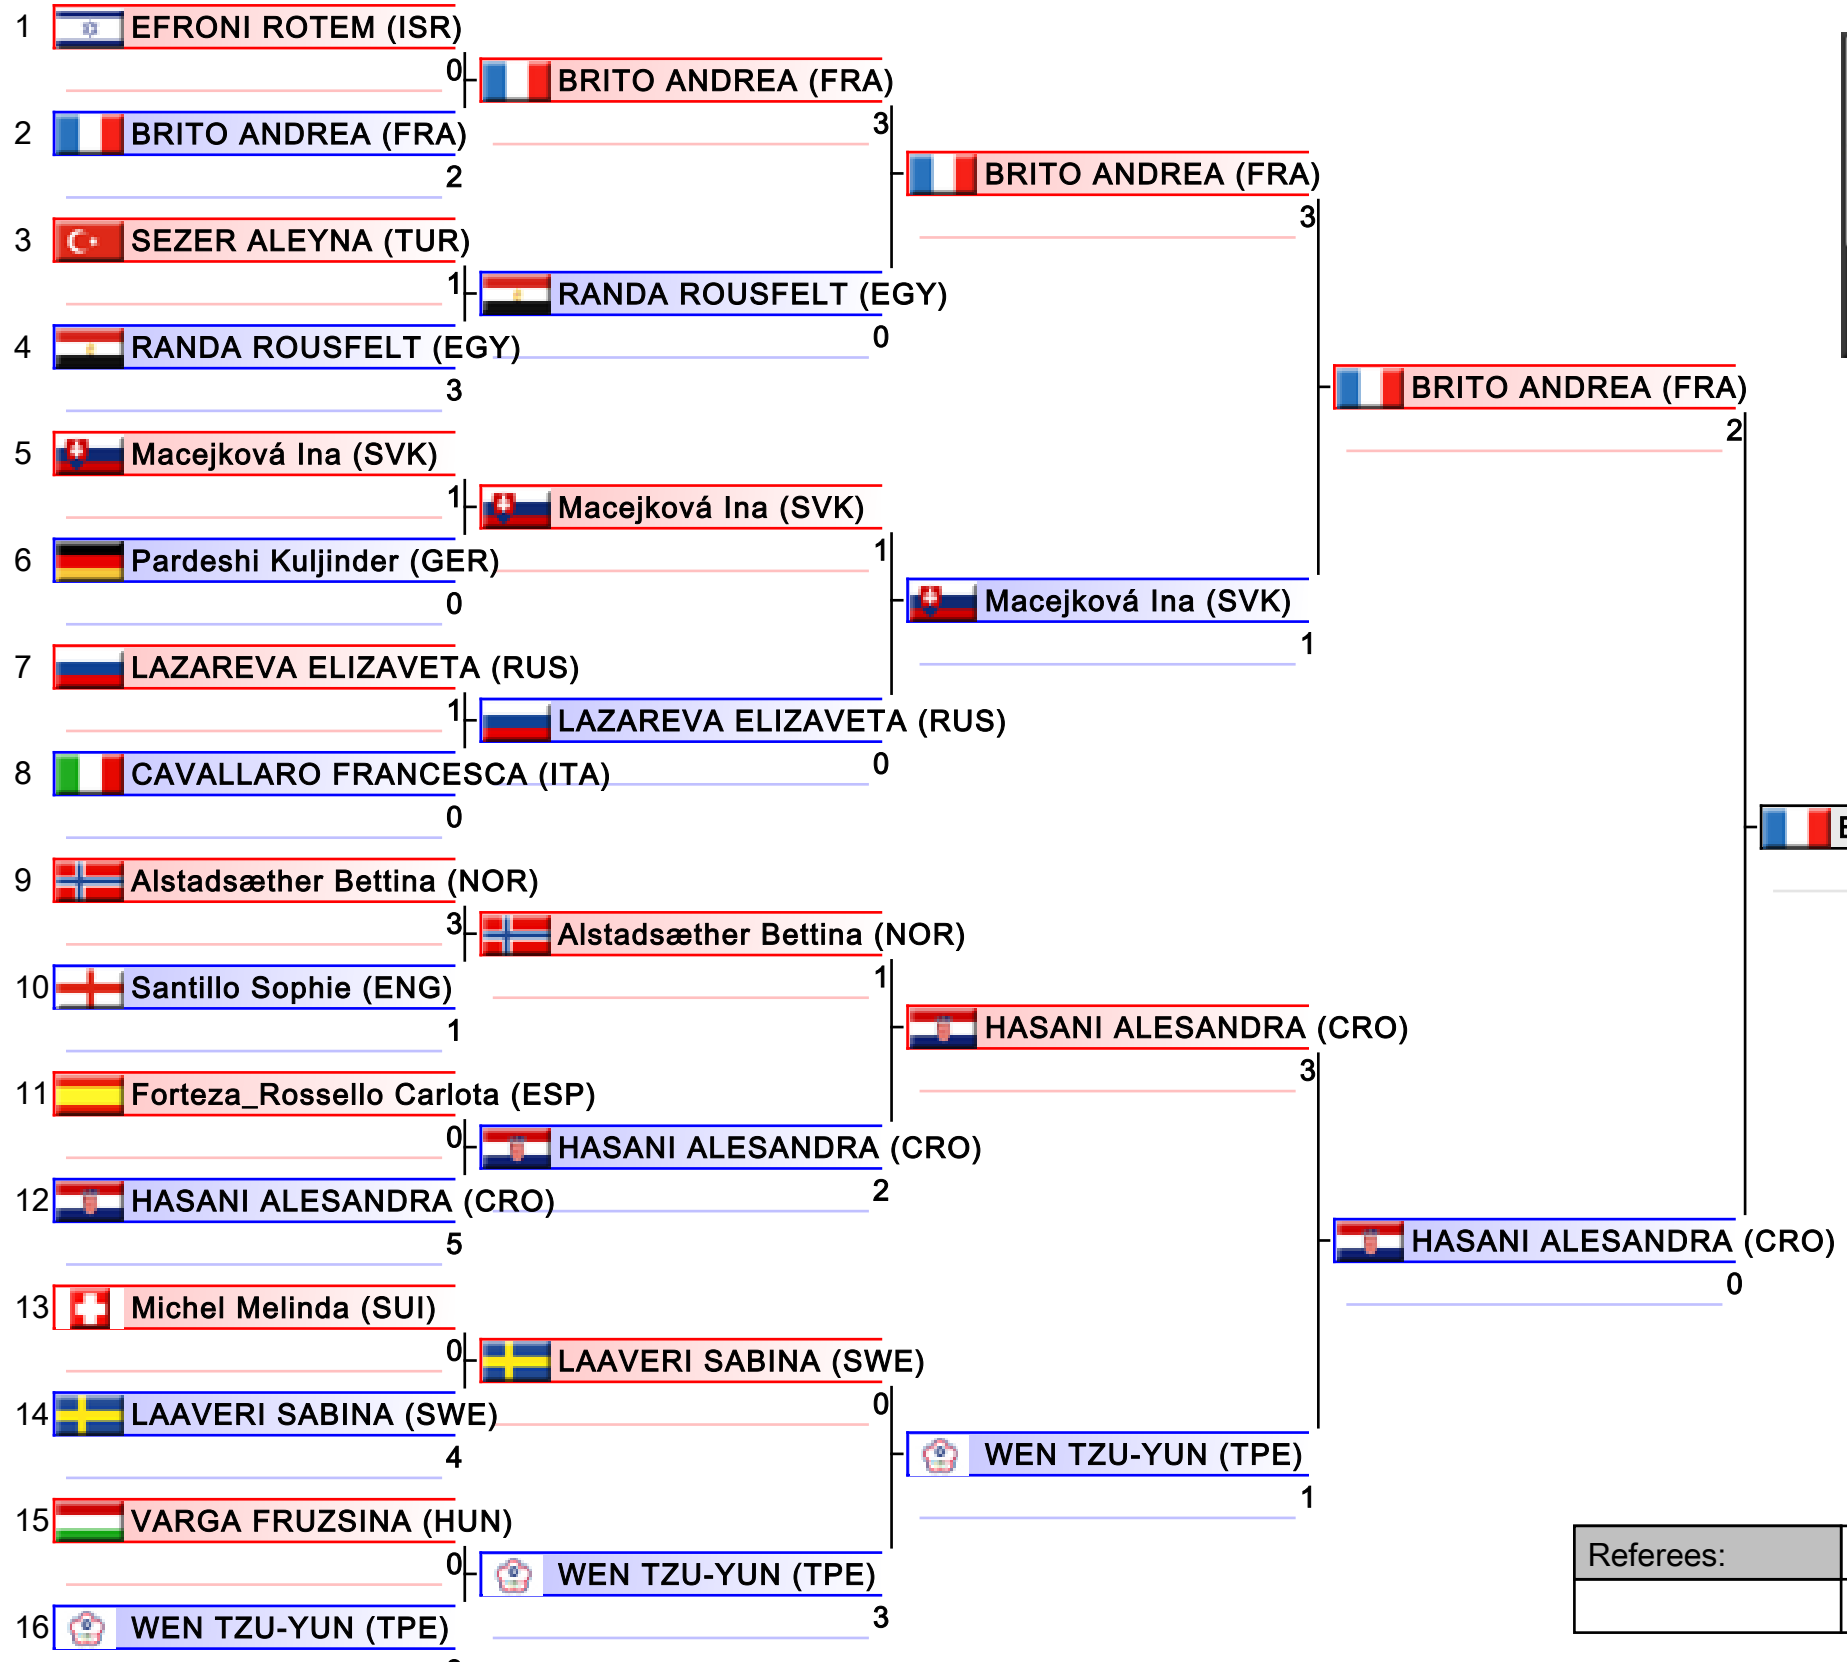

Referees:			

Referees:			

Referees:			

1. THOUY EMILIE (FRA)
2. JEFRY_KRISHNAN SYAKILLA_SALNI (MAS)
3. CARDIN SARA (ITA)
3. YAMADA SARA (JPN)
5. FERRER_GARCÍA CRISTINA (ESP)
5. BRITO ANDREA (FRA)
7. PAREDES CONSTANZA (CHI)
7. YAKAN TUBA (TUR)