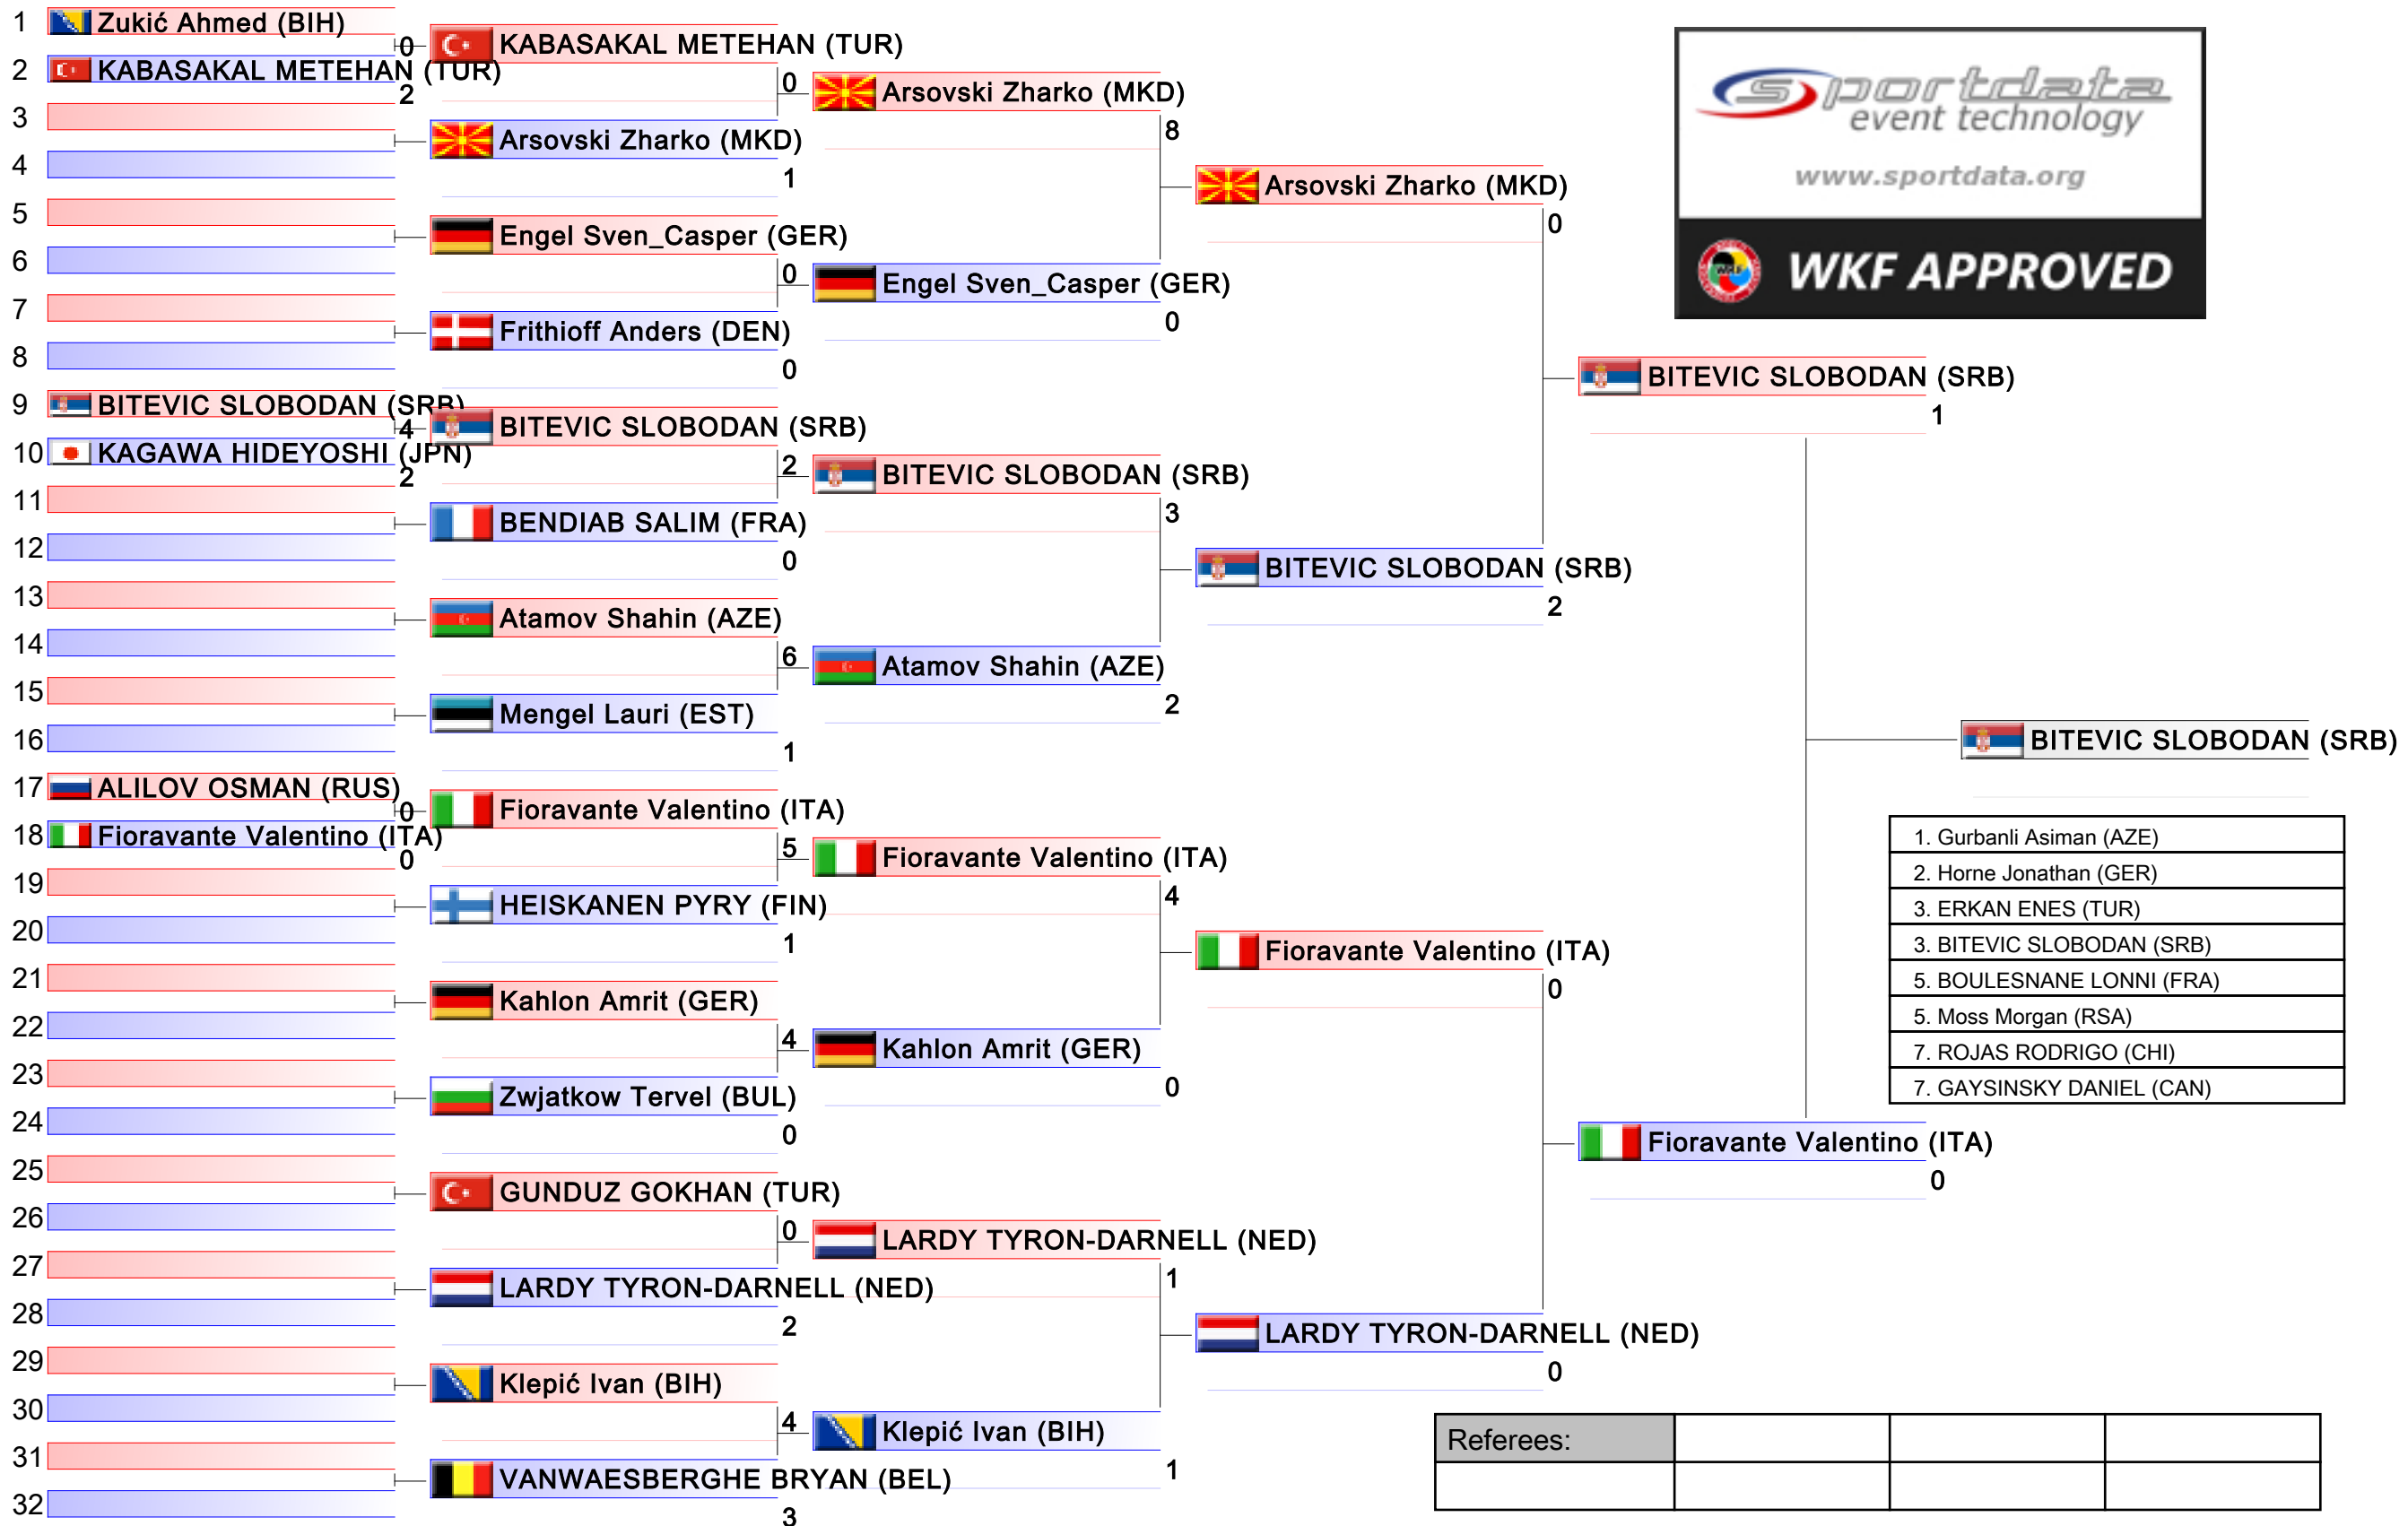

# Male Kumite 84+ Kg

Karate1 Premier League - Hamburg 2016, Hamburg, GER

Tatami  
4

Pool  
3/4

1. Gurbanli Asiman (AZE)
2. Horne Jonathan (GER)
3. ERKAN ENES (TUR)
3. BITEVIC SLOBODAN (SRB)
5. BOULESNANE LONNI (FRA)
5. Moss Morgan (RSA)
7. ROJAS RODRIGO (CHI)
7. GAYSINSKY DANIEL (CAN)