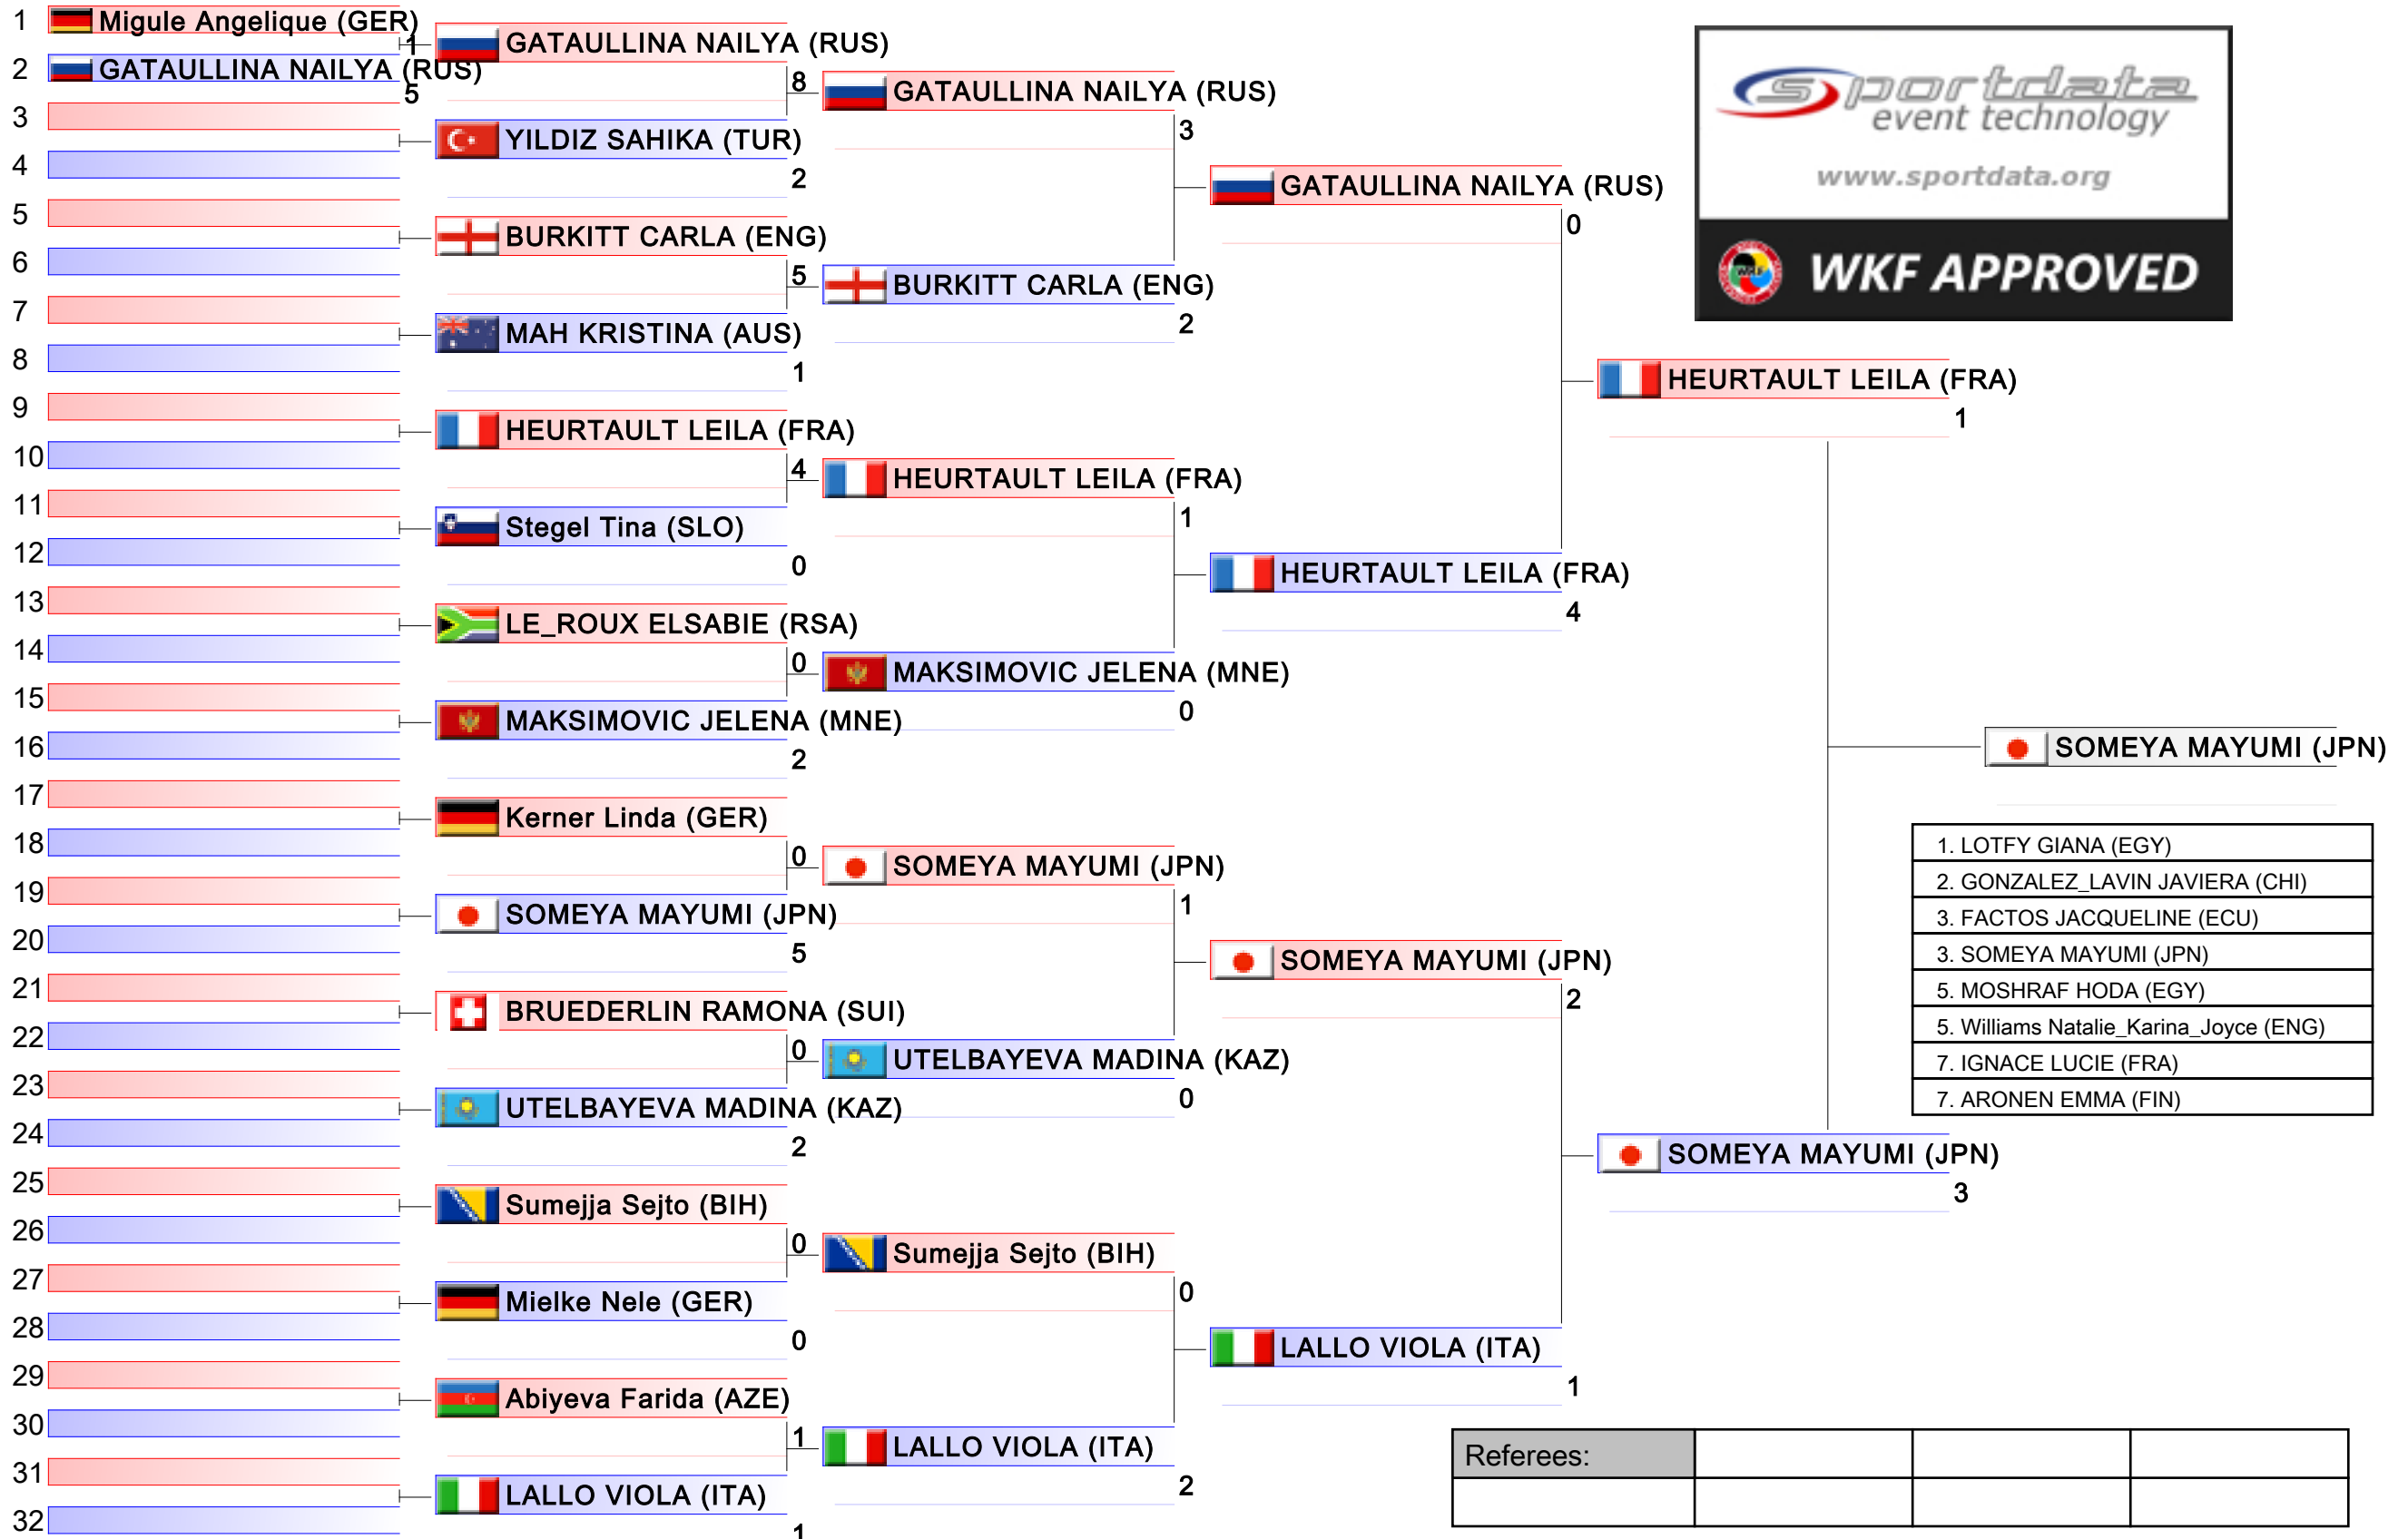

1. LOTFY GIANA (EGY)
2. GONZALEZ_LAVIN JAVIERA (CHI)
3. FACTOS JACQUELINE (ECU)
3. SOMEYA MAYUMI (JPN)
5. MOSHRAF HODA (EGY)
5. Williams Natalie_Karina_Joyce (ENG)
7. IGNACE LUCIE (FRA)
7. ARONEN EMMA (FIN)

Referees: