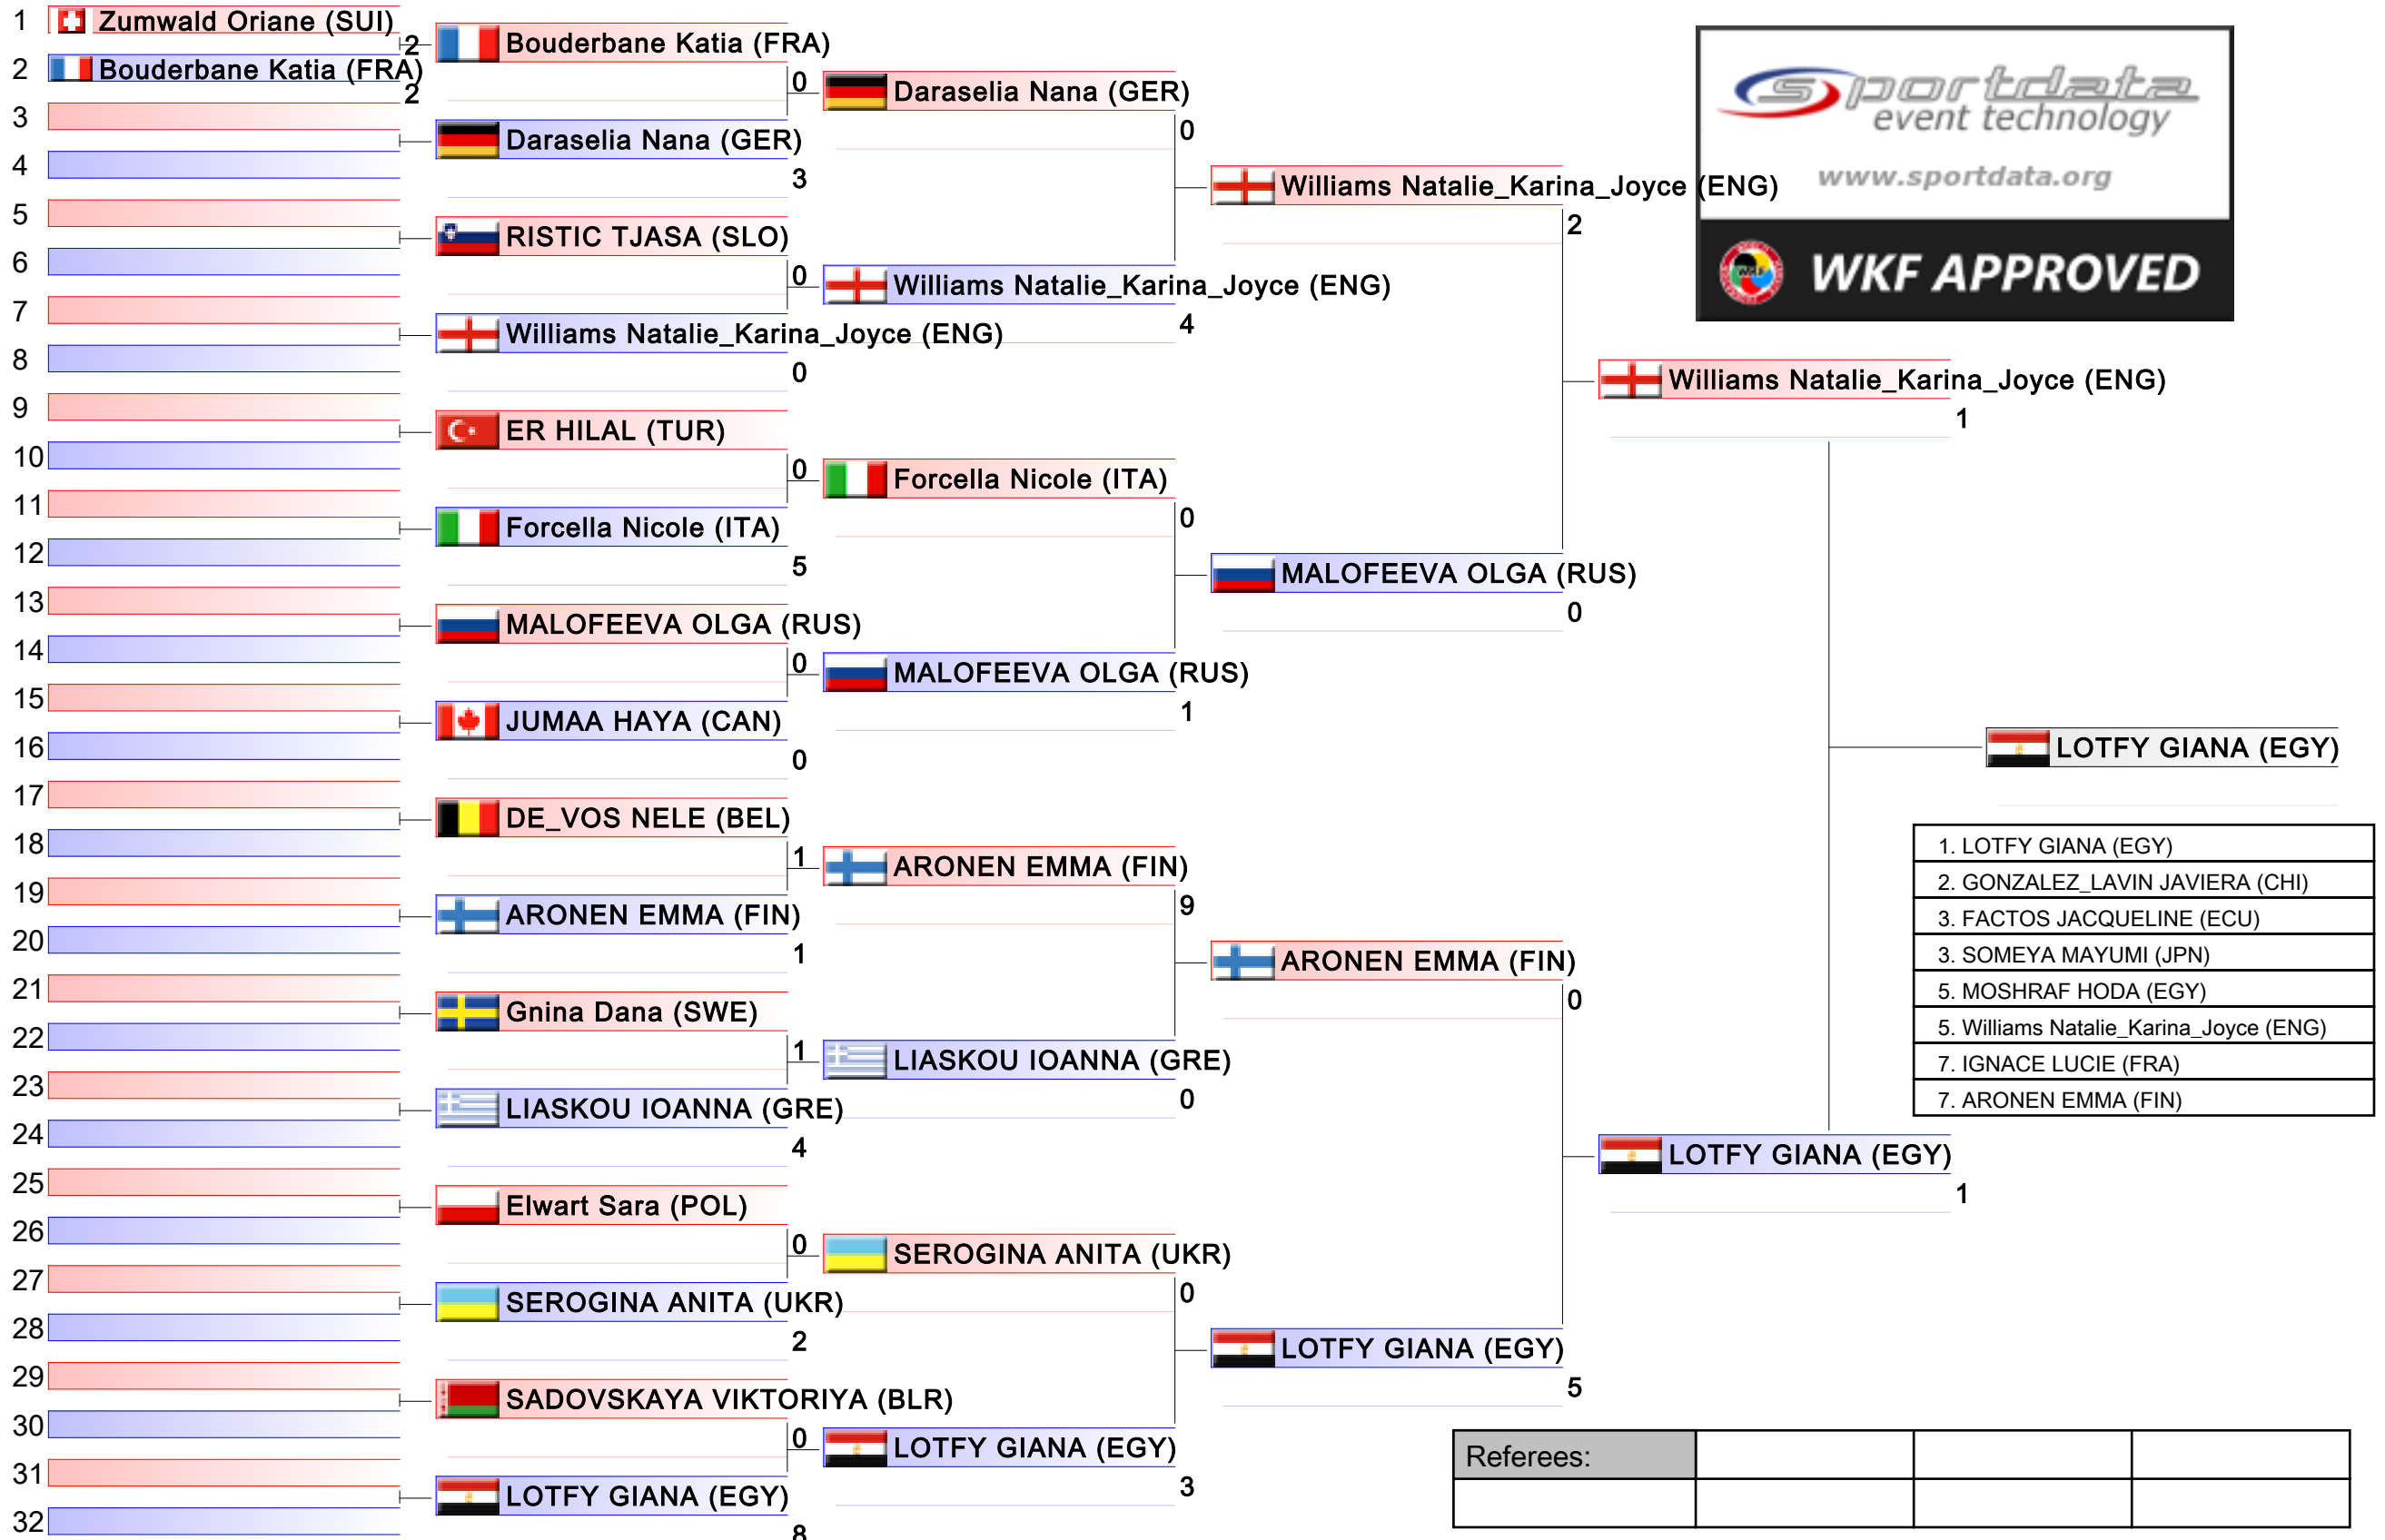

1. LOTFY GIANA (EGY)
2. GONZALEZ_LAVIN JAVIERA (CHI)
3. FACTOS JACQUELINE (ECU)
3. SOMEYA MAYUMI (JPN)
5. MOSHRAF HODA (EGY)
5. Williams Natalie_Karina_Joyce (ENG)
7. IGNACE LUCIE (FRA)
7. ARONEN EMMA (FIN)

Referees: