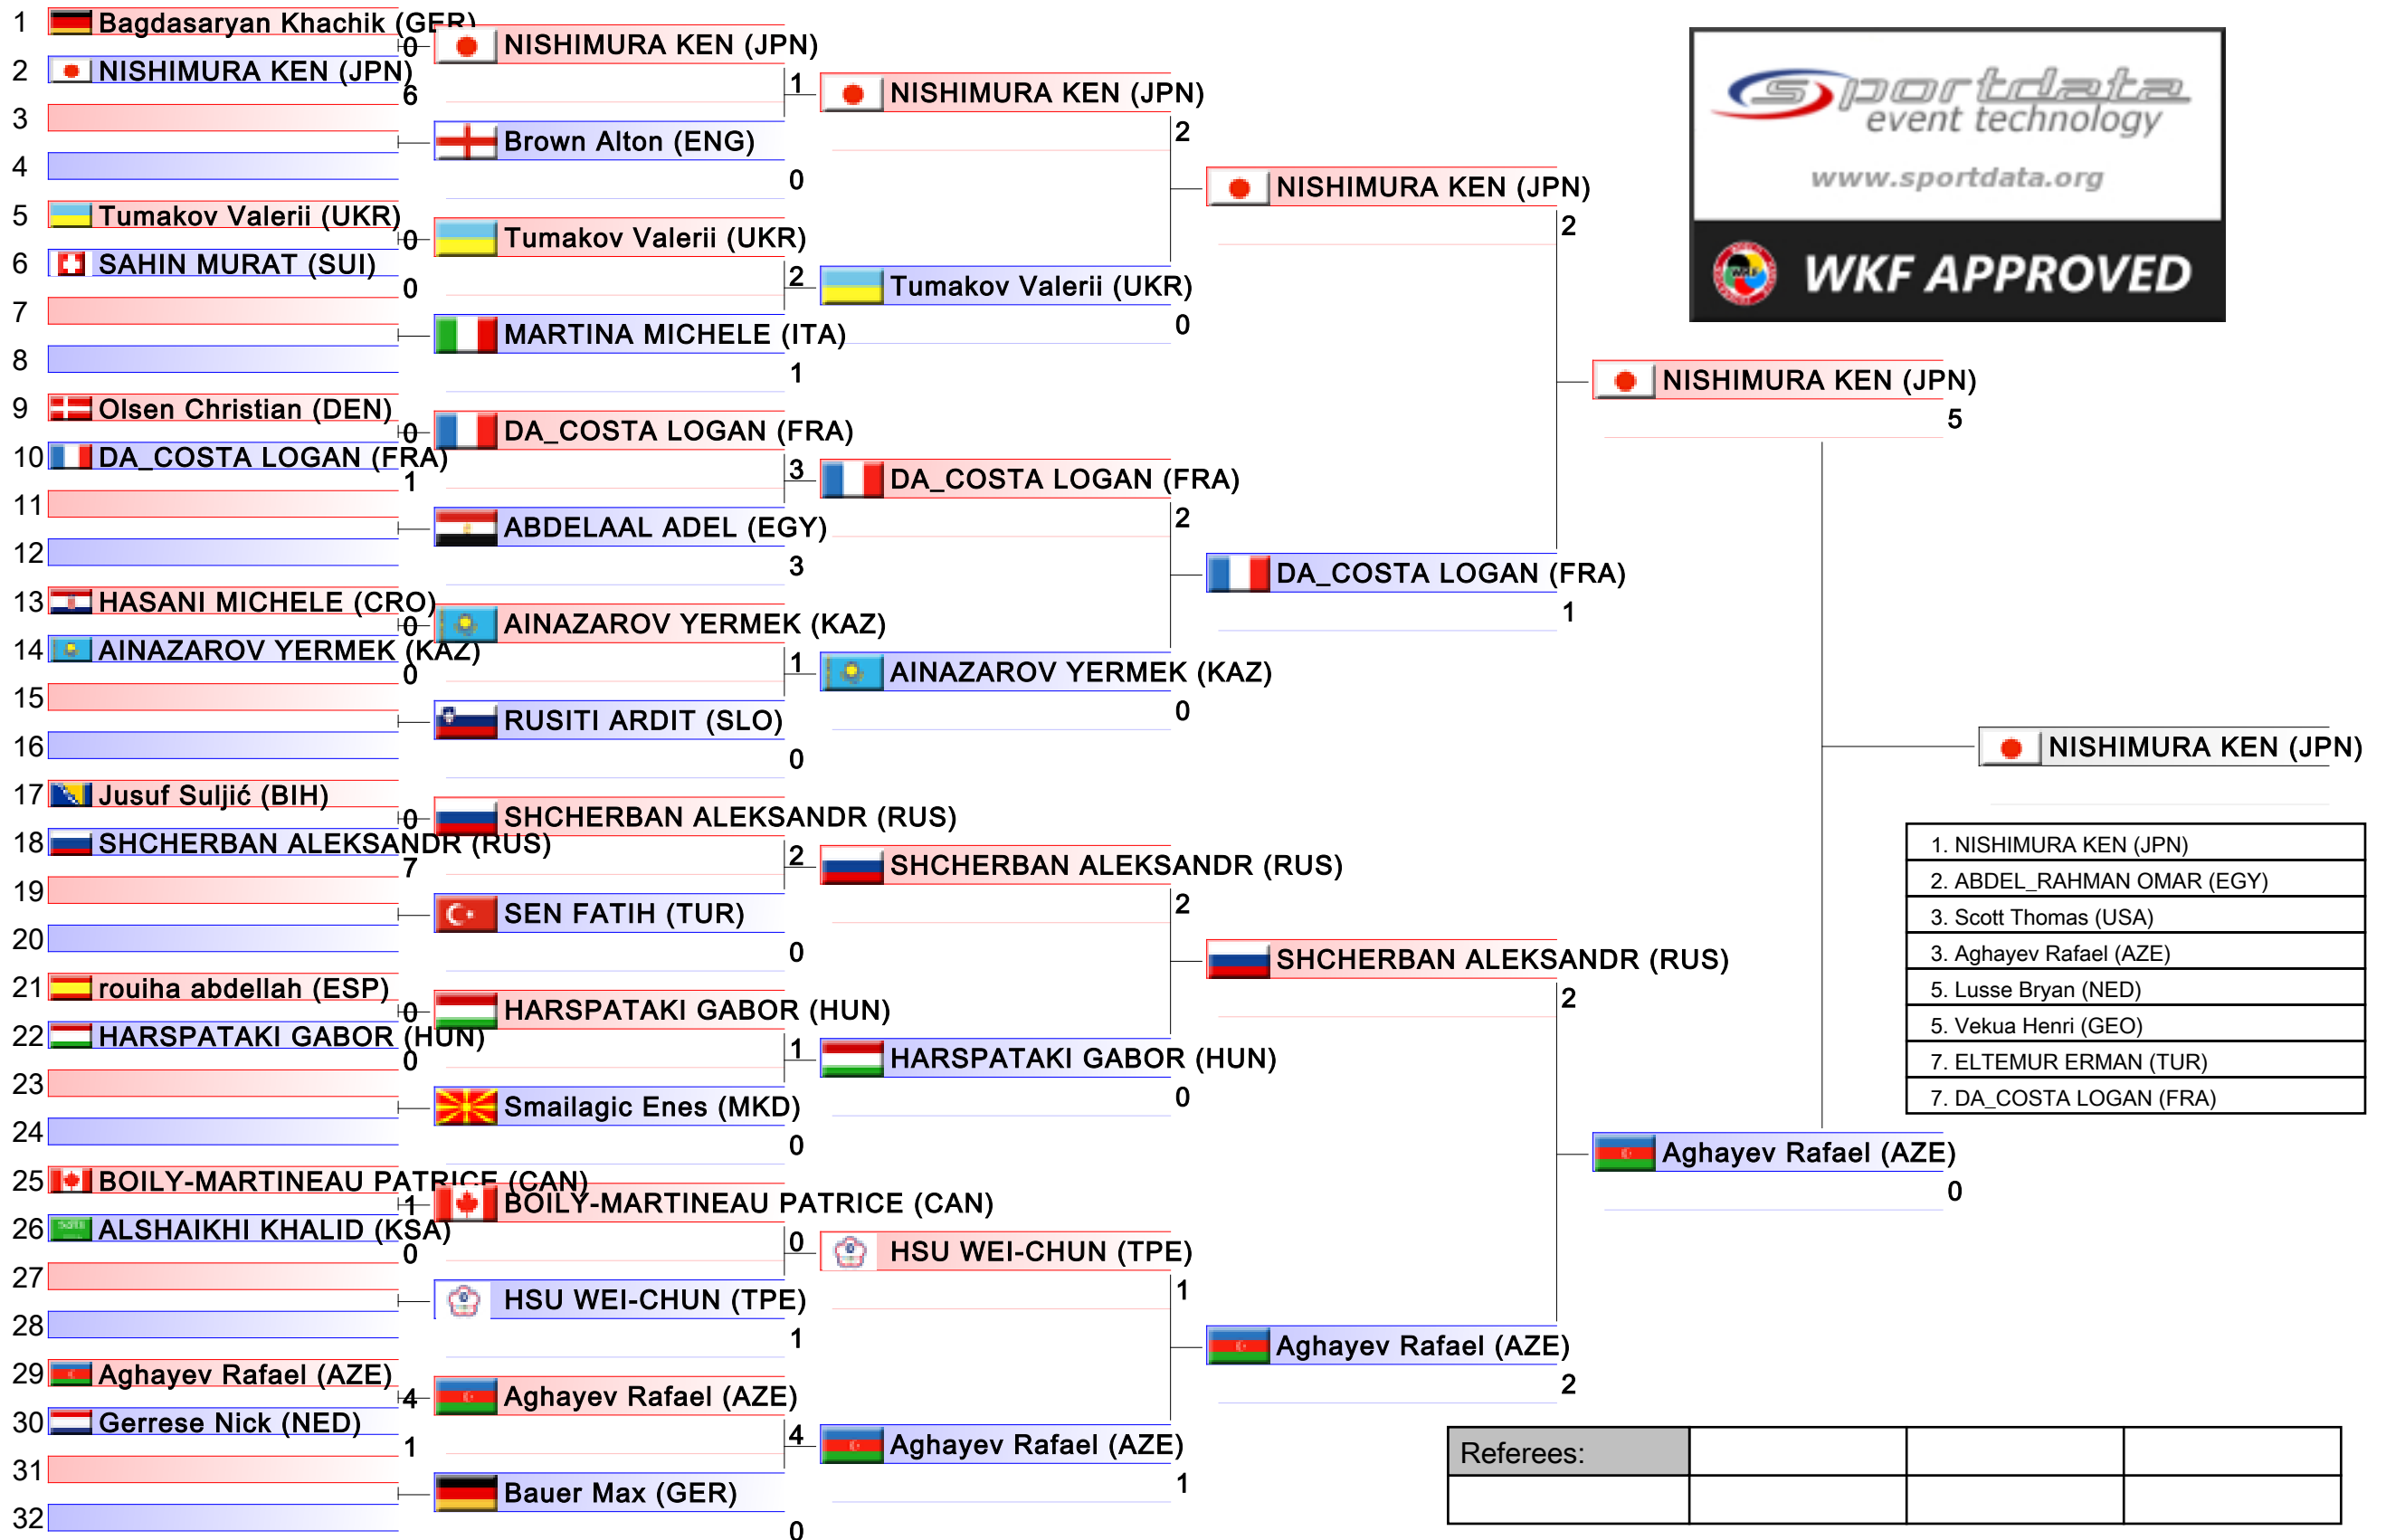

Male Kumite -75 Kg

Karate1 Premier League - Hamburg 2016, Hamburg, GER

Tatami
3

Pool
2/4

1. NISHIMURA KEN (JPN)
2. ABDEL RAHMAN OMAR (EGY)
3. Scott Thomas (USA)
3. Aghayev Rafael (AZE)
5. Lusse Bryan (NED)
5. Vekua Henri (GEO)
7. ELTEMUR ERMAN (TUR)
7. DA COSTA LOGAN (FRA)

Referees: