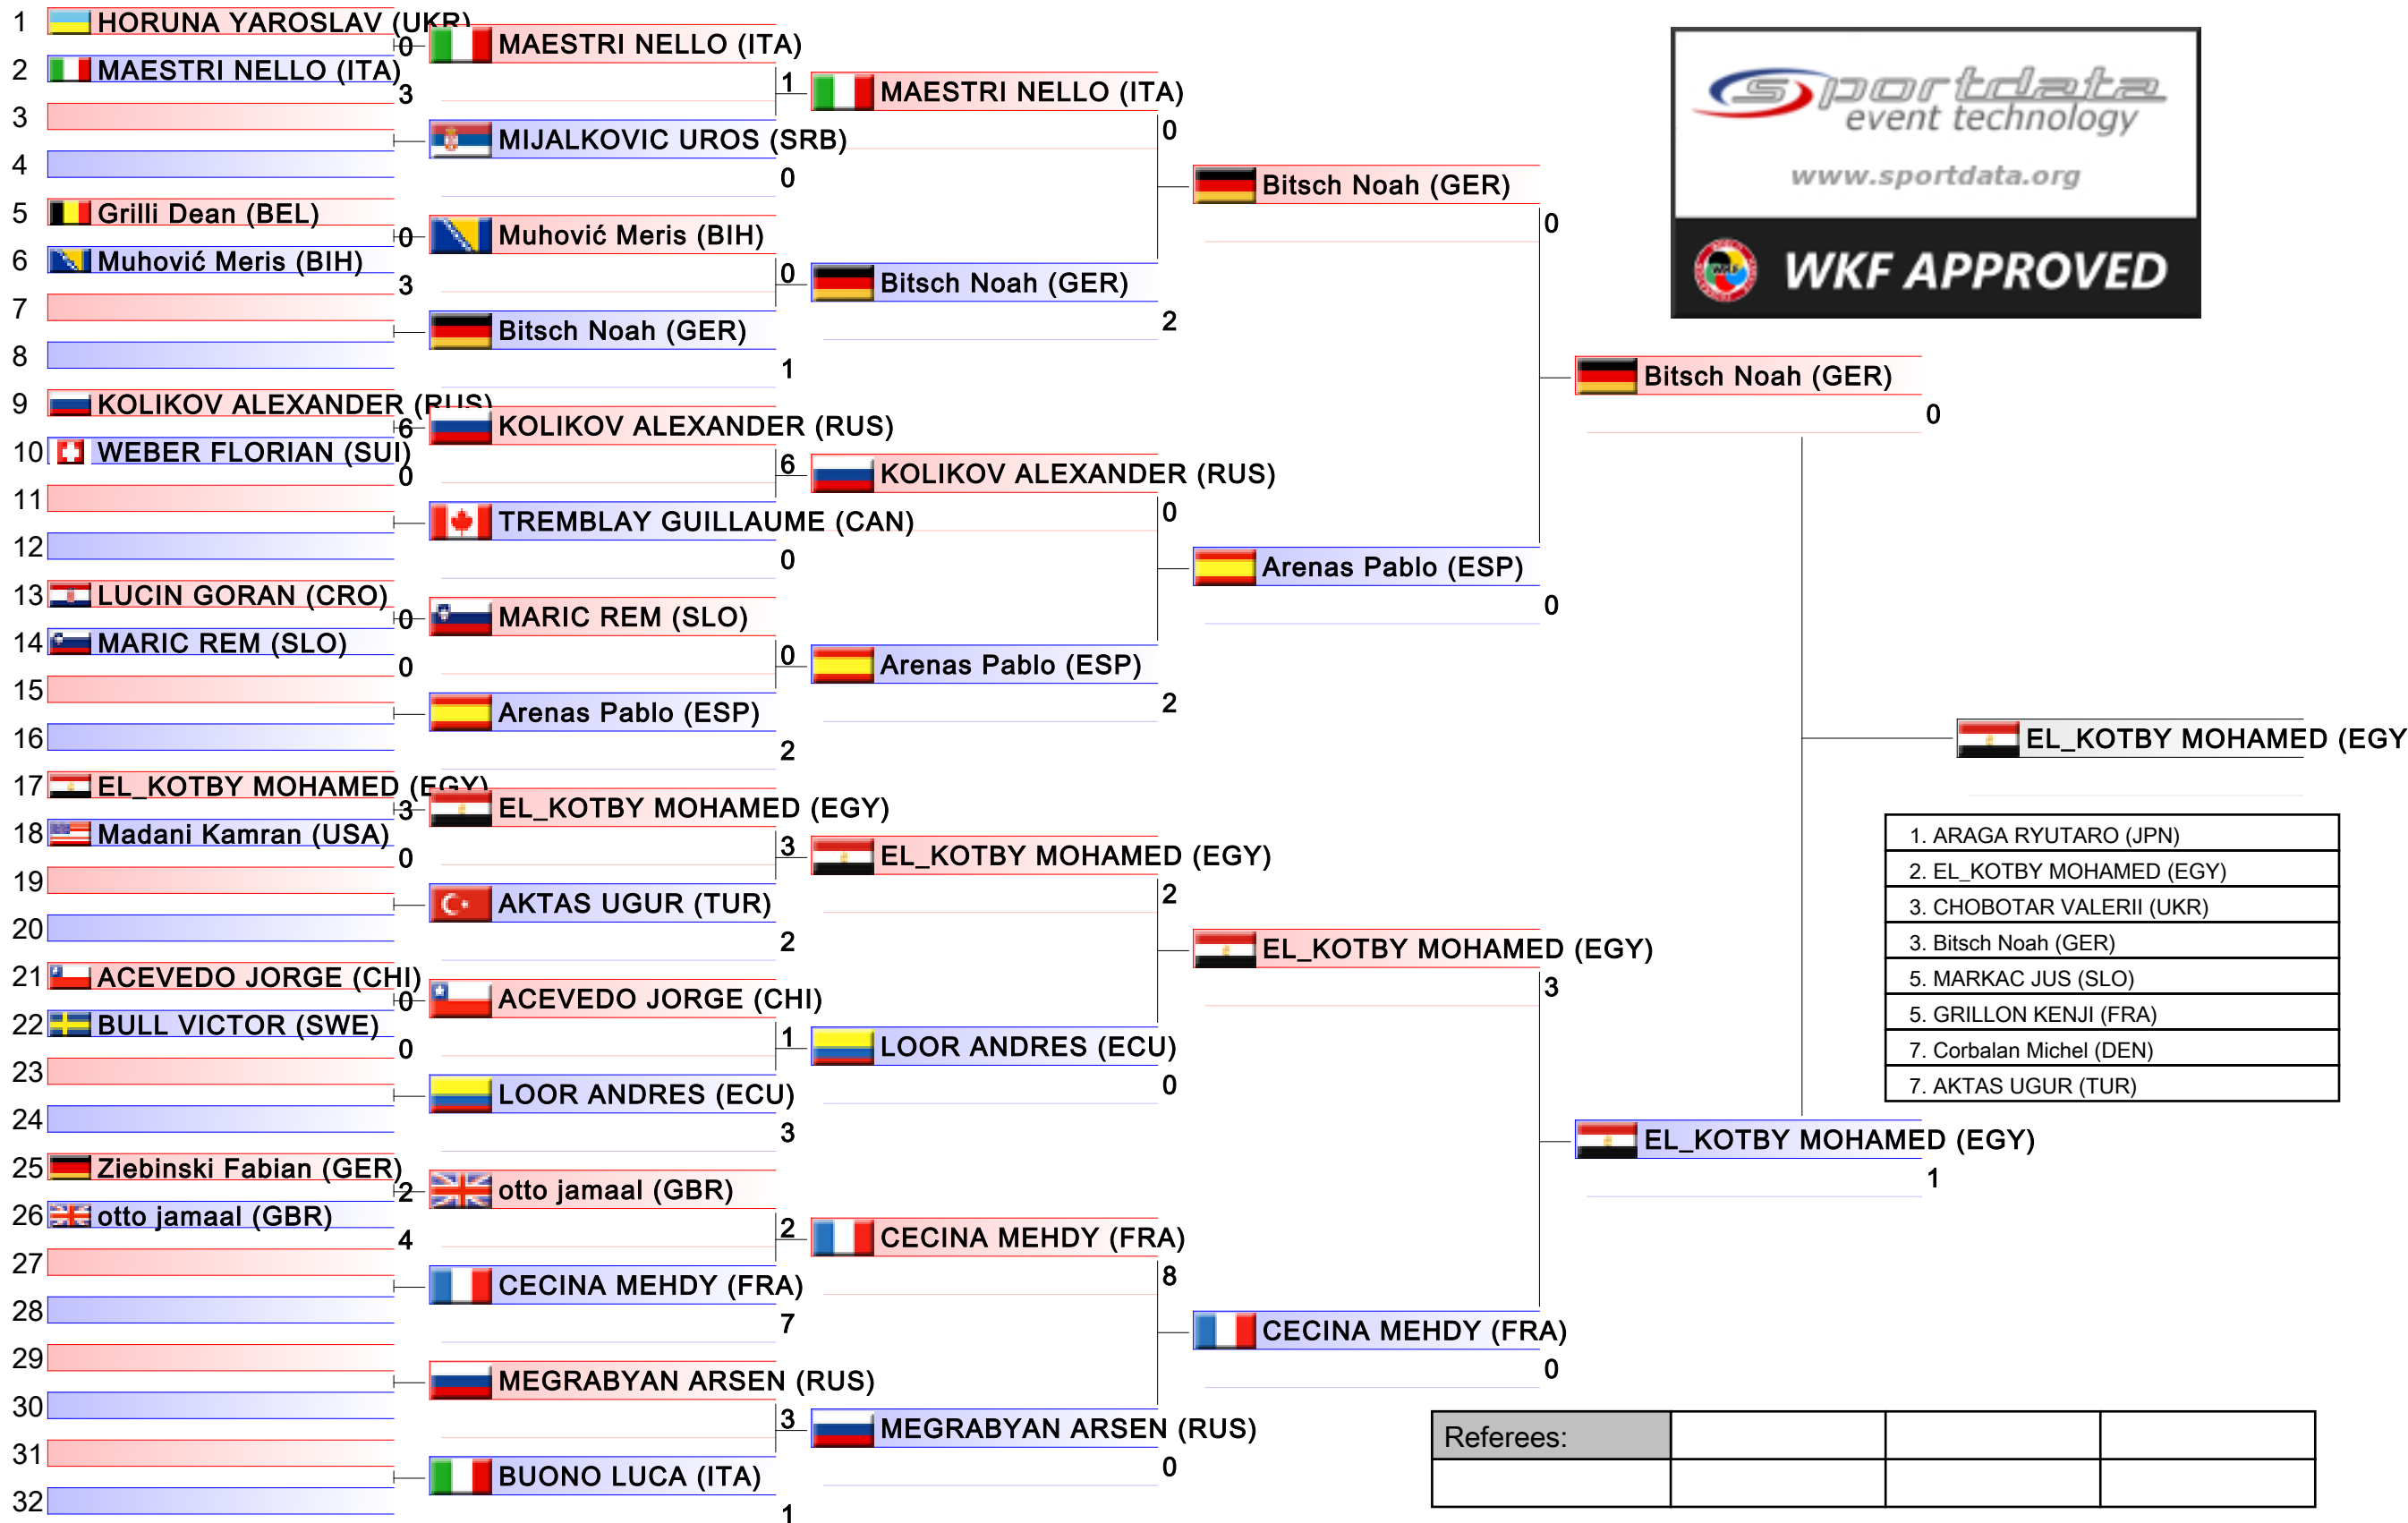

Male Kumite -84 Kg

Karate1 Premier League - Hamburg 2016, Hamburg, GER

Tatami
3

Pool
2/4

1. ARAGA RYUTARO (JPN)
2. EL_KOTBY MOHAMED (EGY)
3. CHOBOTAR VALERII (UKR)
3. Bitsch Noah (GER)
5. MARKAC JUS (SLO)
5. GRILLON KENJI (FRA)
7. Corbalan Michel (DEN)
7. AKTAS UGUR (TUR)

Referees: