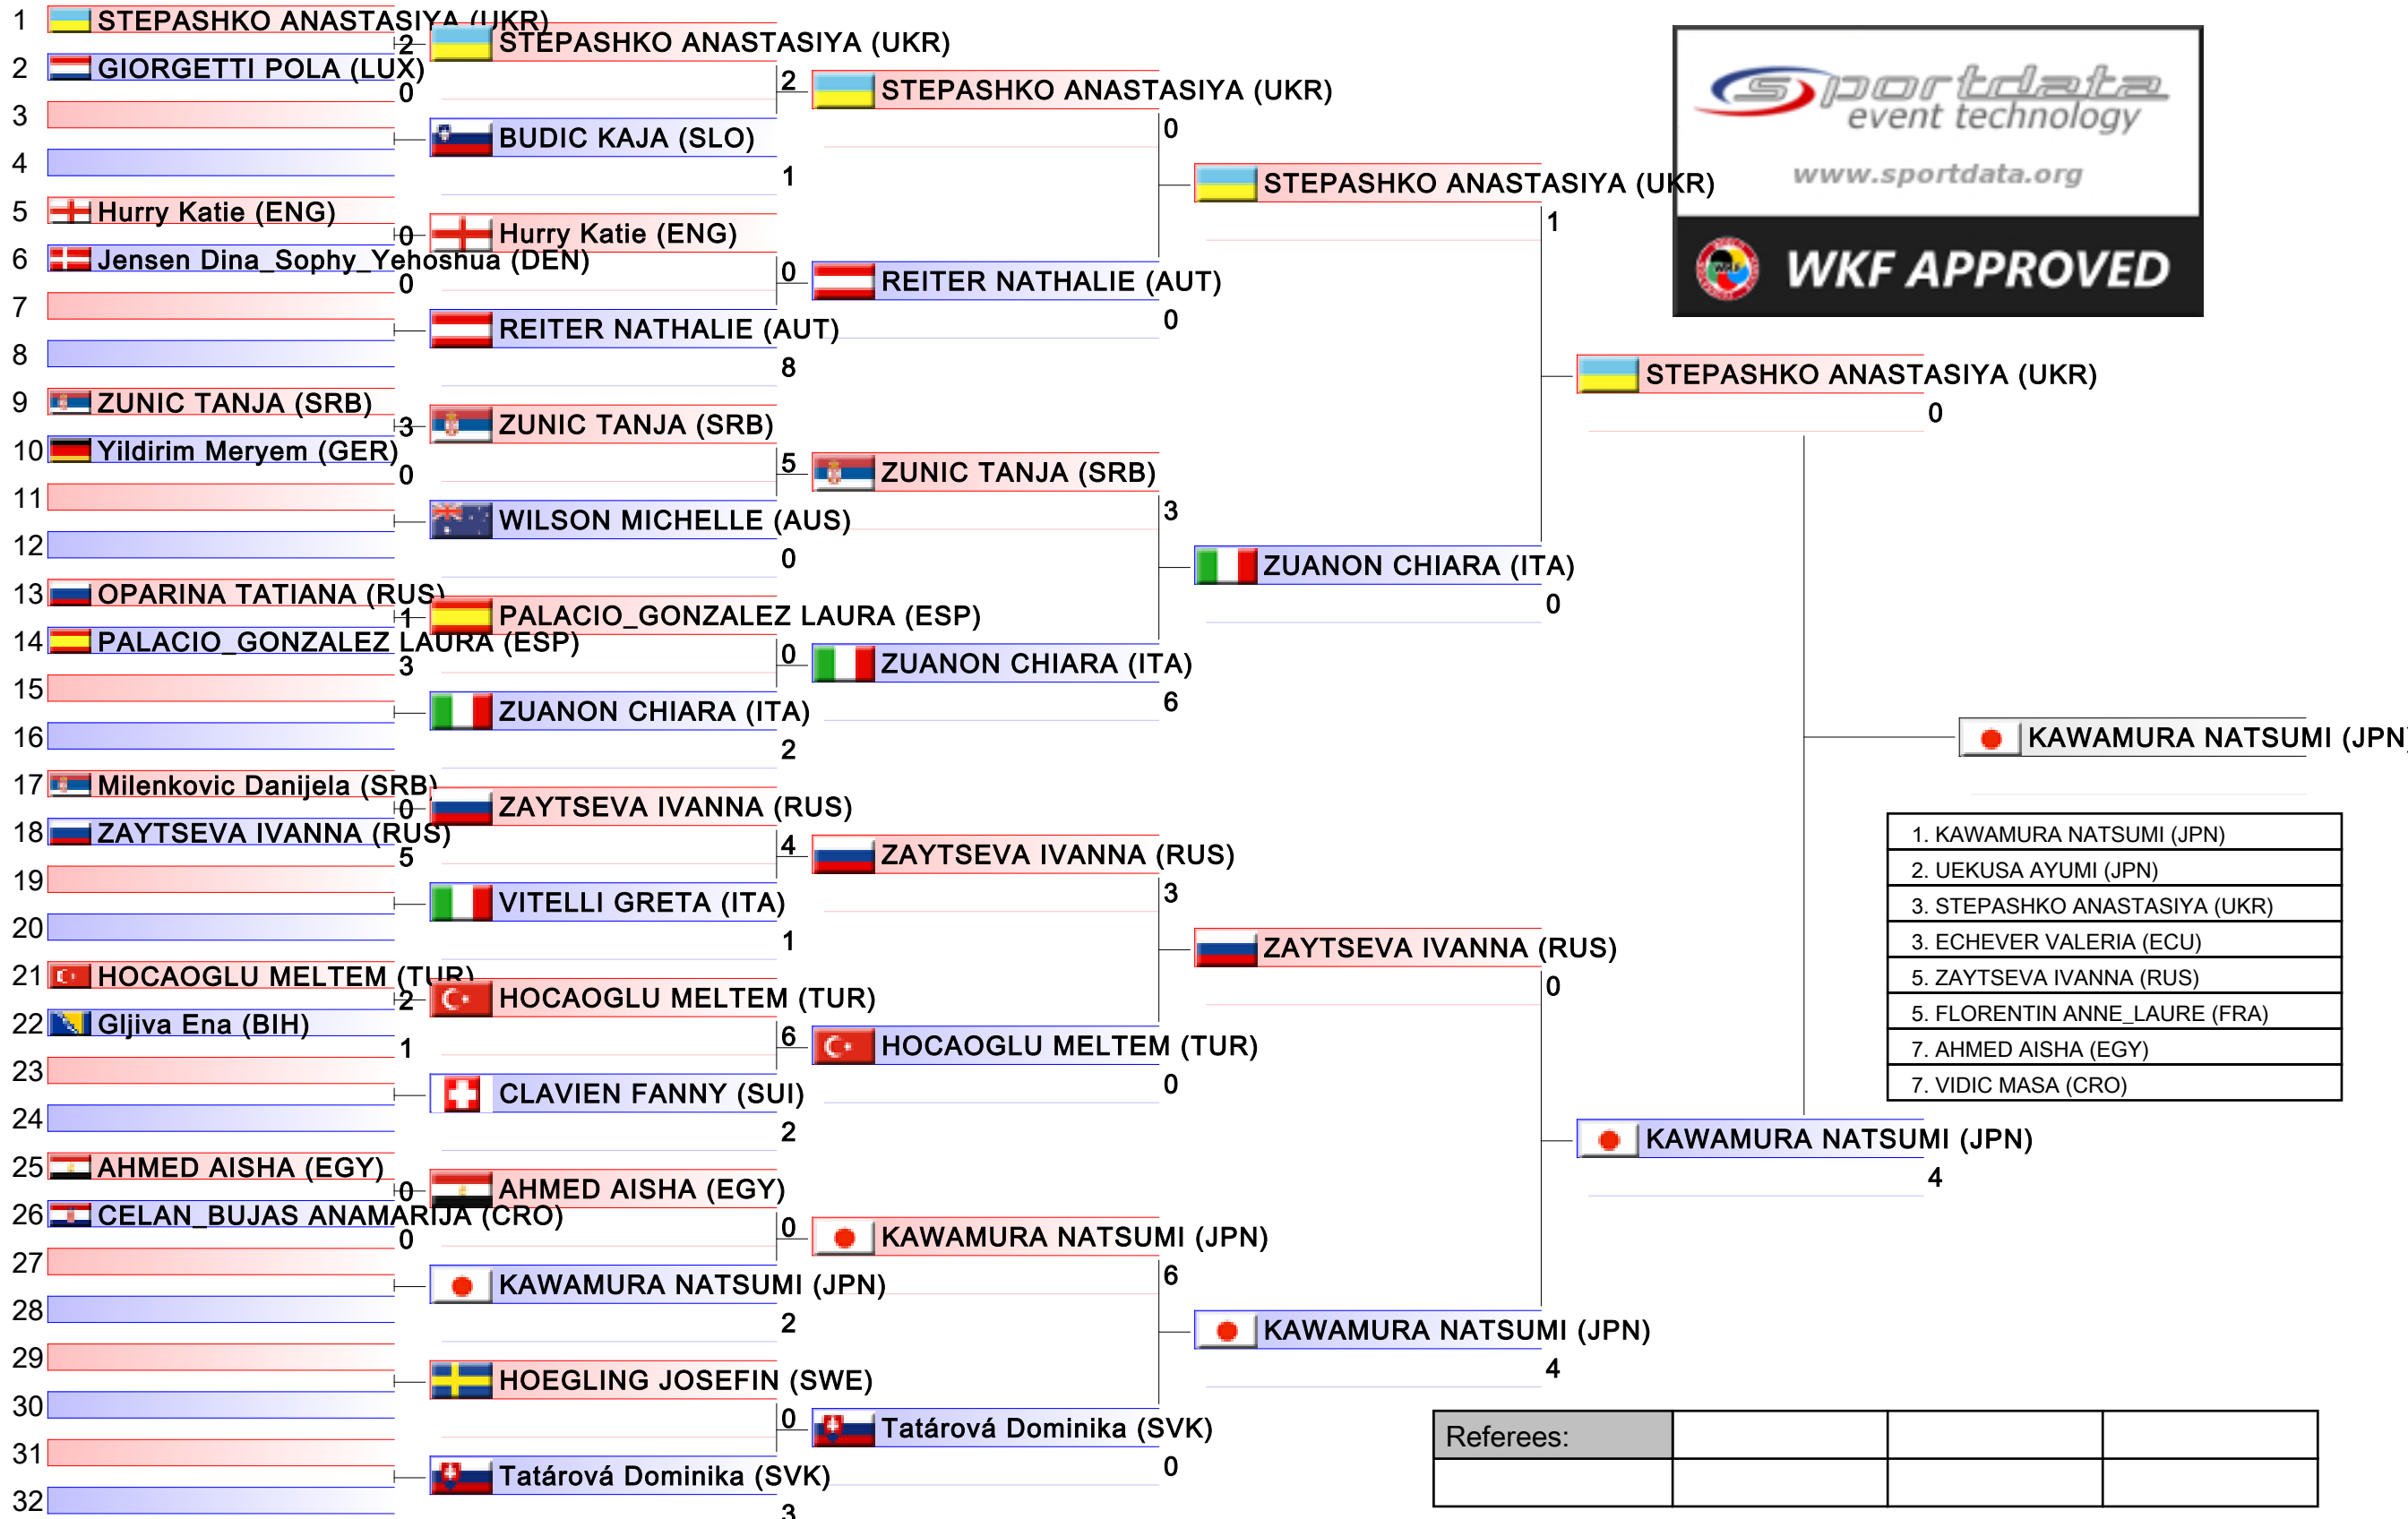

1. KAWAMURA NATSUMI (JPN)
2. UEKUSA AYUMI (JPN)
3. STEPASHKO ANASTASIYA (UKR)
3. ECHEVER VALERIA (ECU)
5. ZAYTSEVA IVANNA (RUS)
5. FLORENTIN ANNE_LAURE (FRA)
7. AHMED AISHA (EGY)
7. VIDIC MASA (CRO)

Referees: