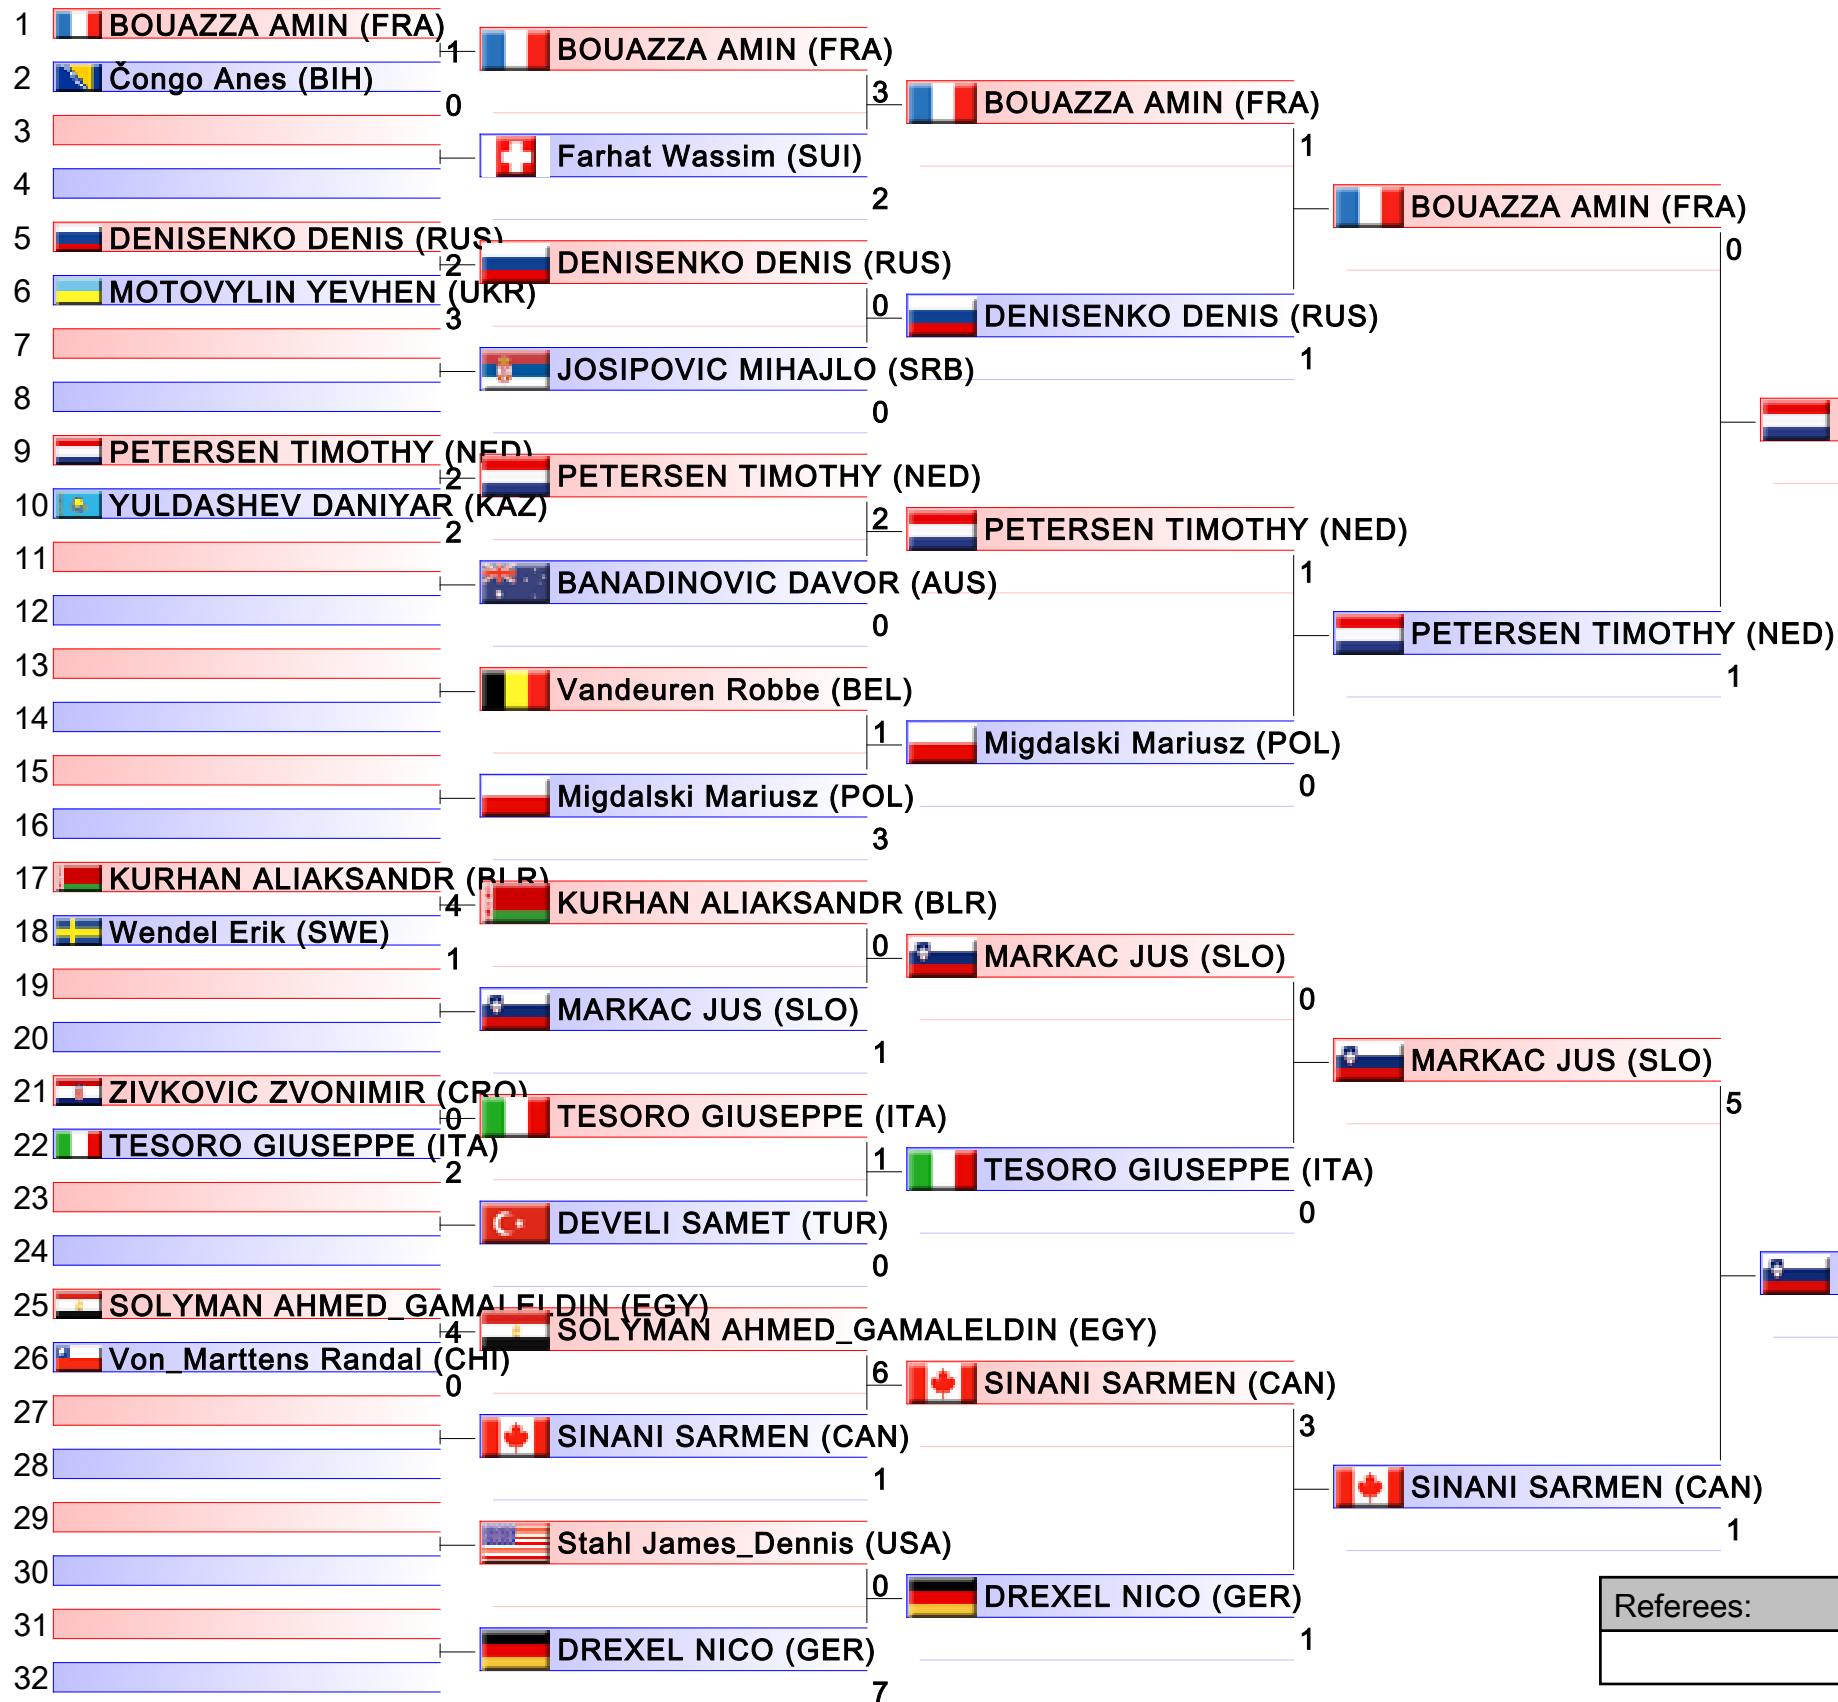

# Male Kumite -84 Kg

Karate1 Premier League - Hamburg 2016, Hamburg, GER

Tatami  
4

Pool  
3/4

# Male Kumite -84 Kg

Karate1 Premier League - Hamburg 2016, Hamburg, GER

Tatami  
**5**

Pool  
**4/4**

1. ARAGA RYUTARO (JPN)
2. EL_KOTBY MOHAMED (EGY)
3. CHOBOTAR VALERII (UKR)
3. Bitsch Noah (GER)
5. MARKAC JUS (SLO)
5. GRILLON KENJI (FRA)
7. Corbalan Michel (DEN)
7. AKTAS UGUR (TUR)