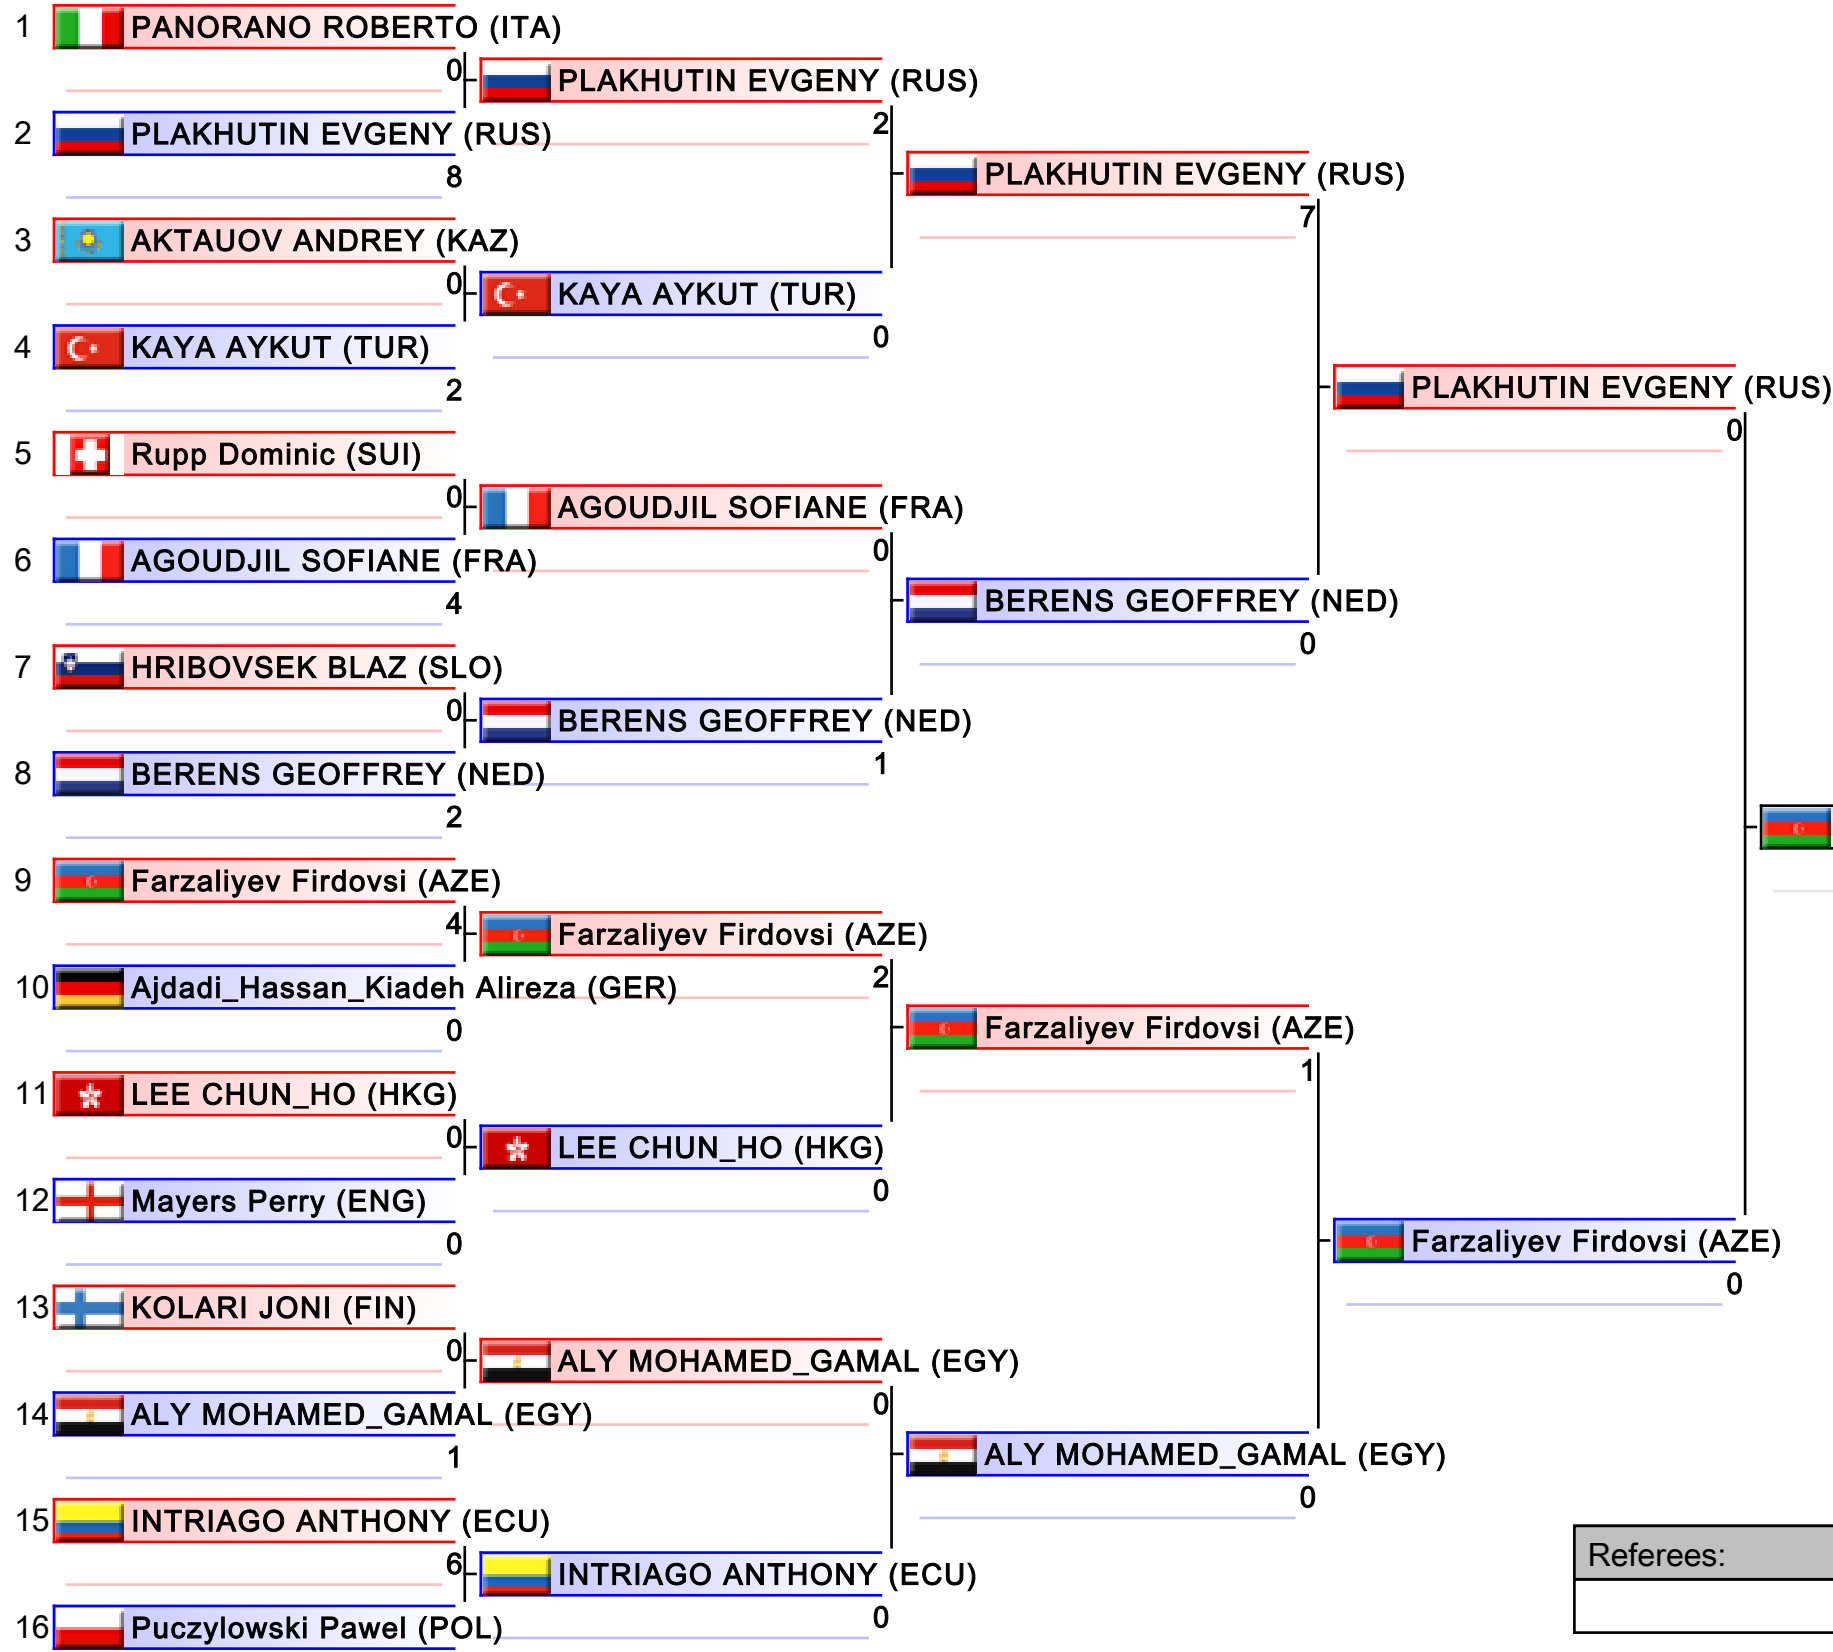

Male Kumite -60 Kg

Karate1 Premier League - Hamburg 2016, Hamburg, GER

Tatami
3

Pool
2/4

1. BROSE DOUGLAS (BRA)
2. Farzaliyev Firdovsi (AZE)
3. ASSADILOV DARKHAN (KAZ)
3. CRESCENZO ANGELO (ITA)
5. ALY MOHAMED_GAMAL (EGY)
5. FILIPOVYCH OLEH (UKR)
7. PLAKHUTIN EVGENY (RUS)
7. Pisino Noah (SUI)

Referees: