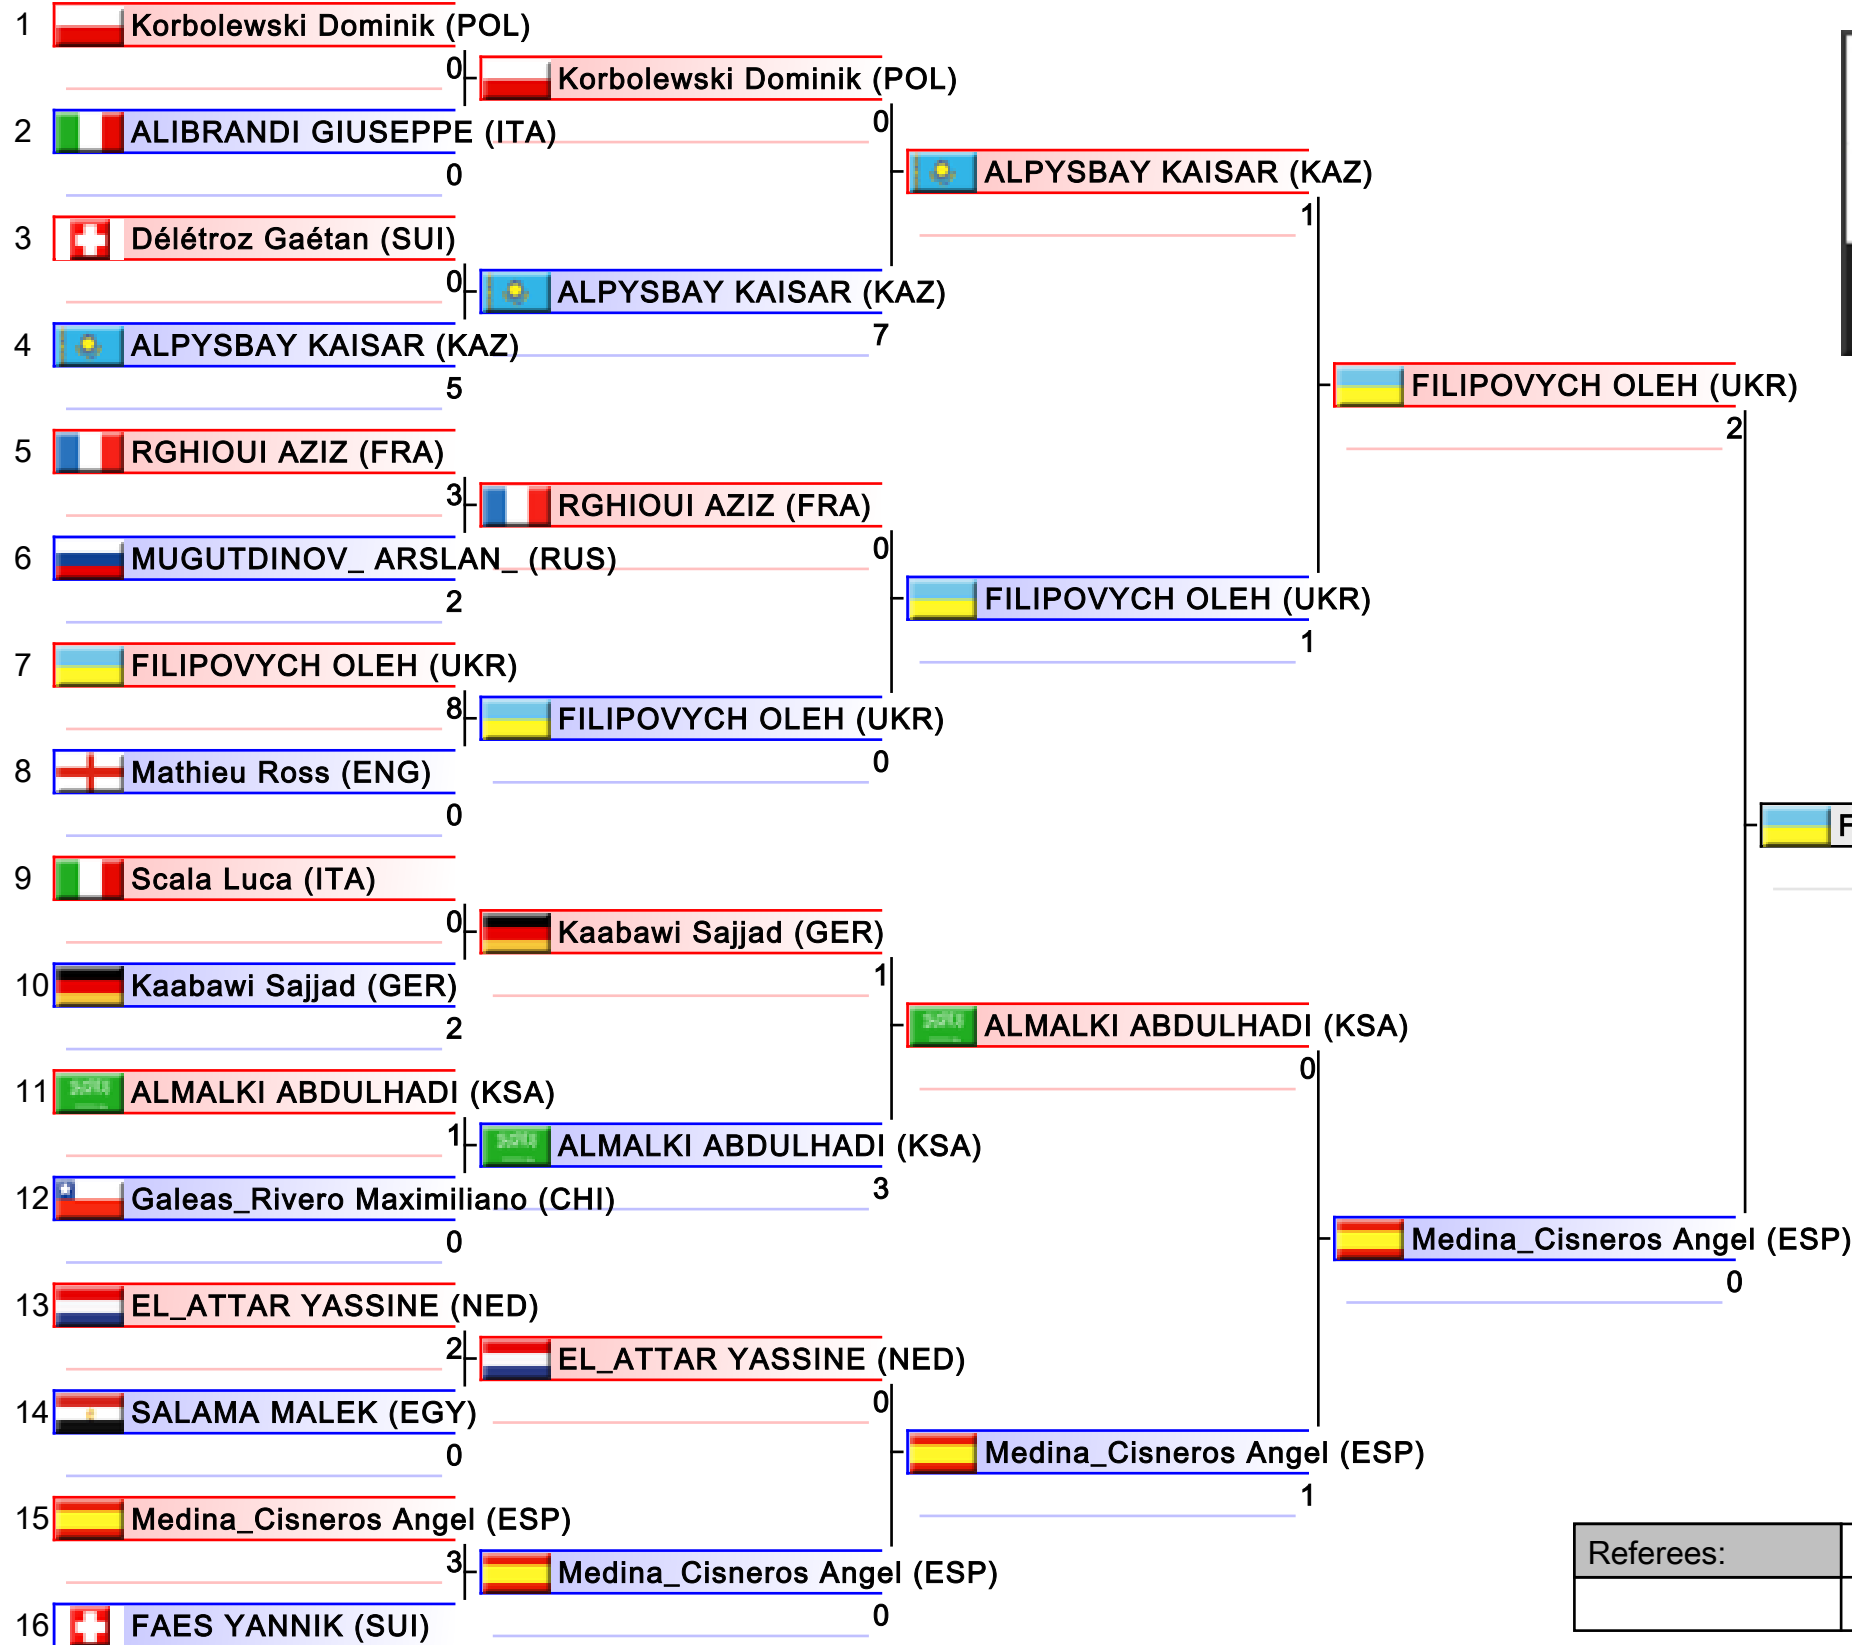

Male Kumite -60 Kg

Karate1 Premier League - Hamburg 2016, Hamburg, GER

Tatami
5

Pool
4/4

1. BROSE DOUGLAS (BRA)
2. Farzaliyev Firdovsi (AZE)
3. ASSADILOV DARKHAN (KAZ)
3. CRESCENZO ANGELO (ITA)
5. ALY MOHAMED_GAMAL (EGY)
5. FILIPOVYCH OLEH (UKR)
7. PLAKHUTIN EVGENY (RUS)
7. Pisino Noah (SUI)

Referees: