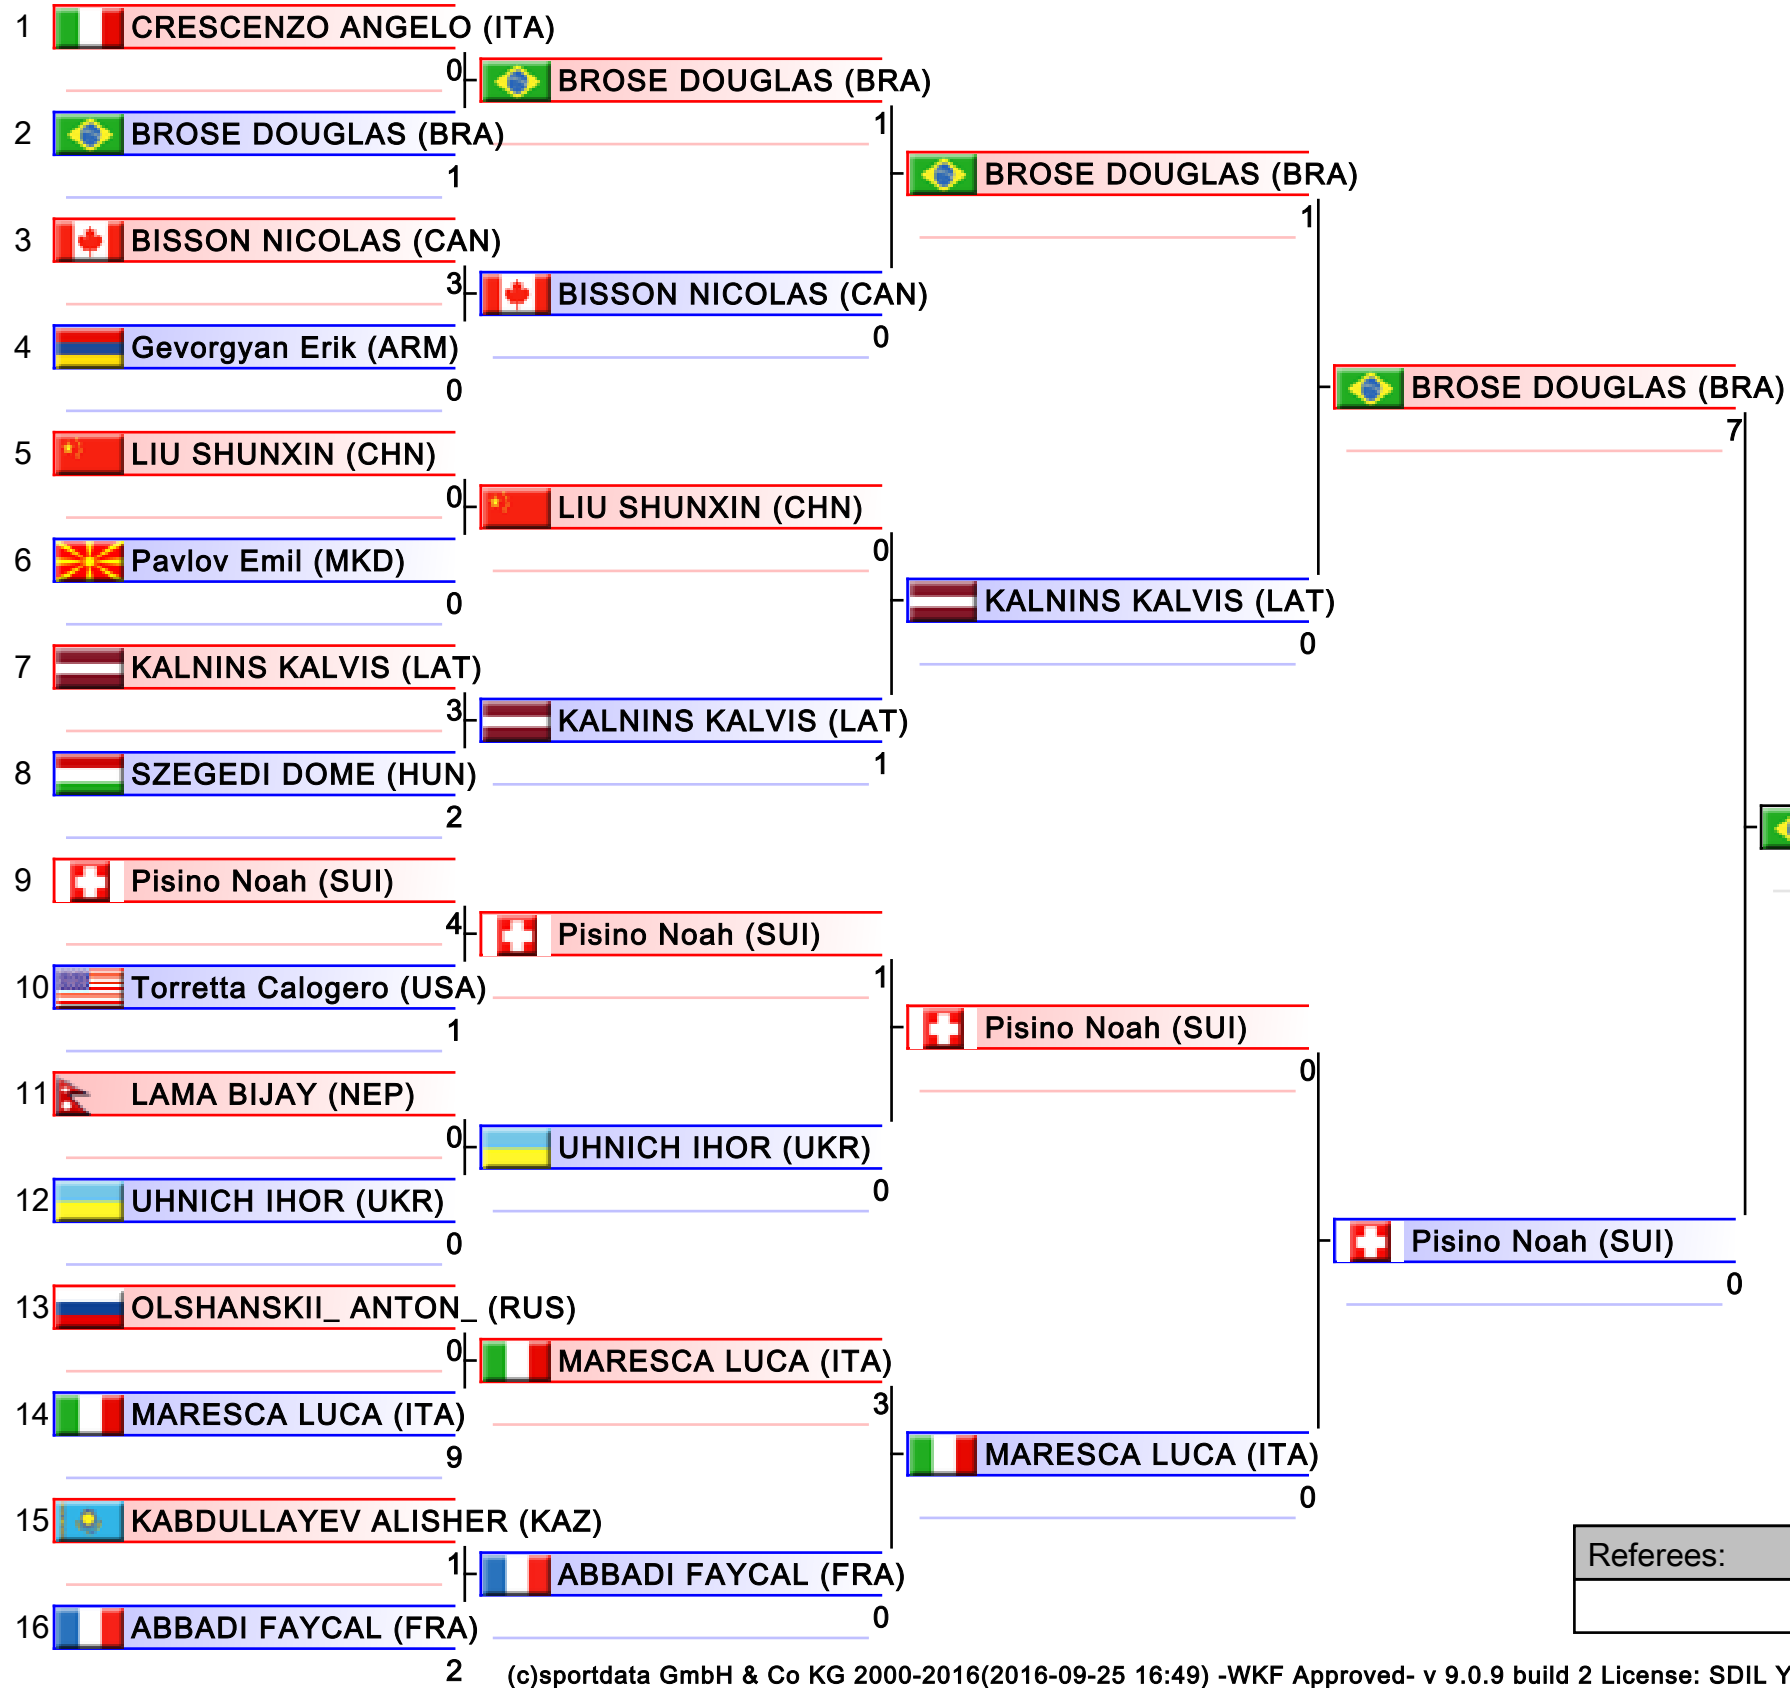

# Male Kumite -60 Kg

Karate1 Premier League - Hamburg 2016, Hamburg, GER

Tatami  
3

Pool  
2/4

1. BROSE DOUGLAS (BRA)
2. Farzaliyev Firdovsi (AZE)
3. ASSADILOV DARKHAN (KAZ)
3. CRESCENZO ANGELO (ITA)
5. ALY MOHAMED_GAMAL (EGY)
5. FILIPOVYCH OLEH (UKR)
7. PLAKHUTIN EVGENY (RUS)
7. Pisino Noah (SUI)

# Male Kumite -60 Kg

Karate1 Premier League - Hamburg 2016, Hamburg, GER

Tatami  
4

Pool  
3/4

1. BROSE DOUGLAS (BRA)
2. Farzaliyev Firdovsi (AZE)
3. ASSADILOV DARKHAN (KAZ)
3. CRESCENZO ANGELO (ITA)
5. ALY MOHAMED_GAMAL (EGY)
5. FILIPOVYCH OLEH (UKR)
7. PLAKHUTIN EVGENY (RUS)
7. Pisino Noah (SUI)