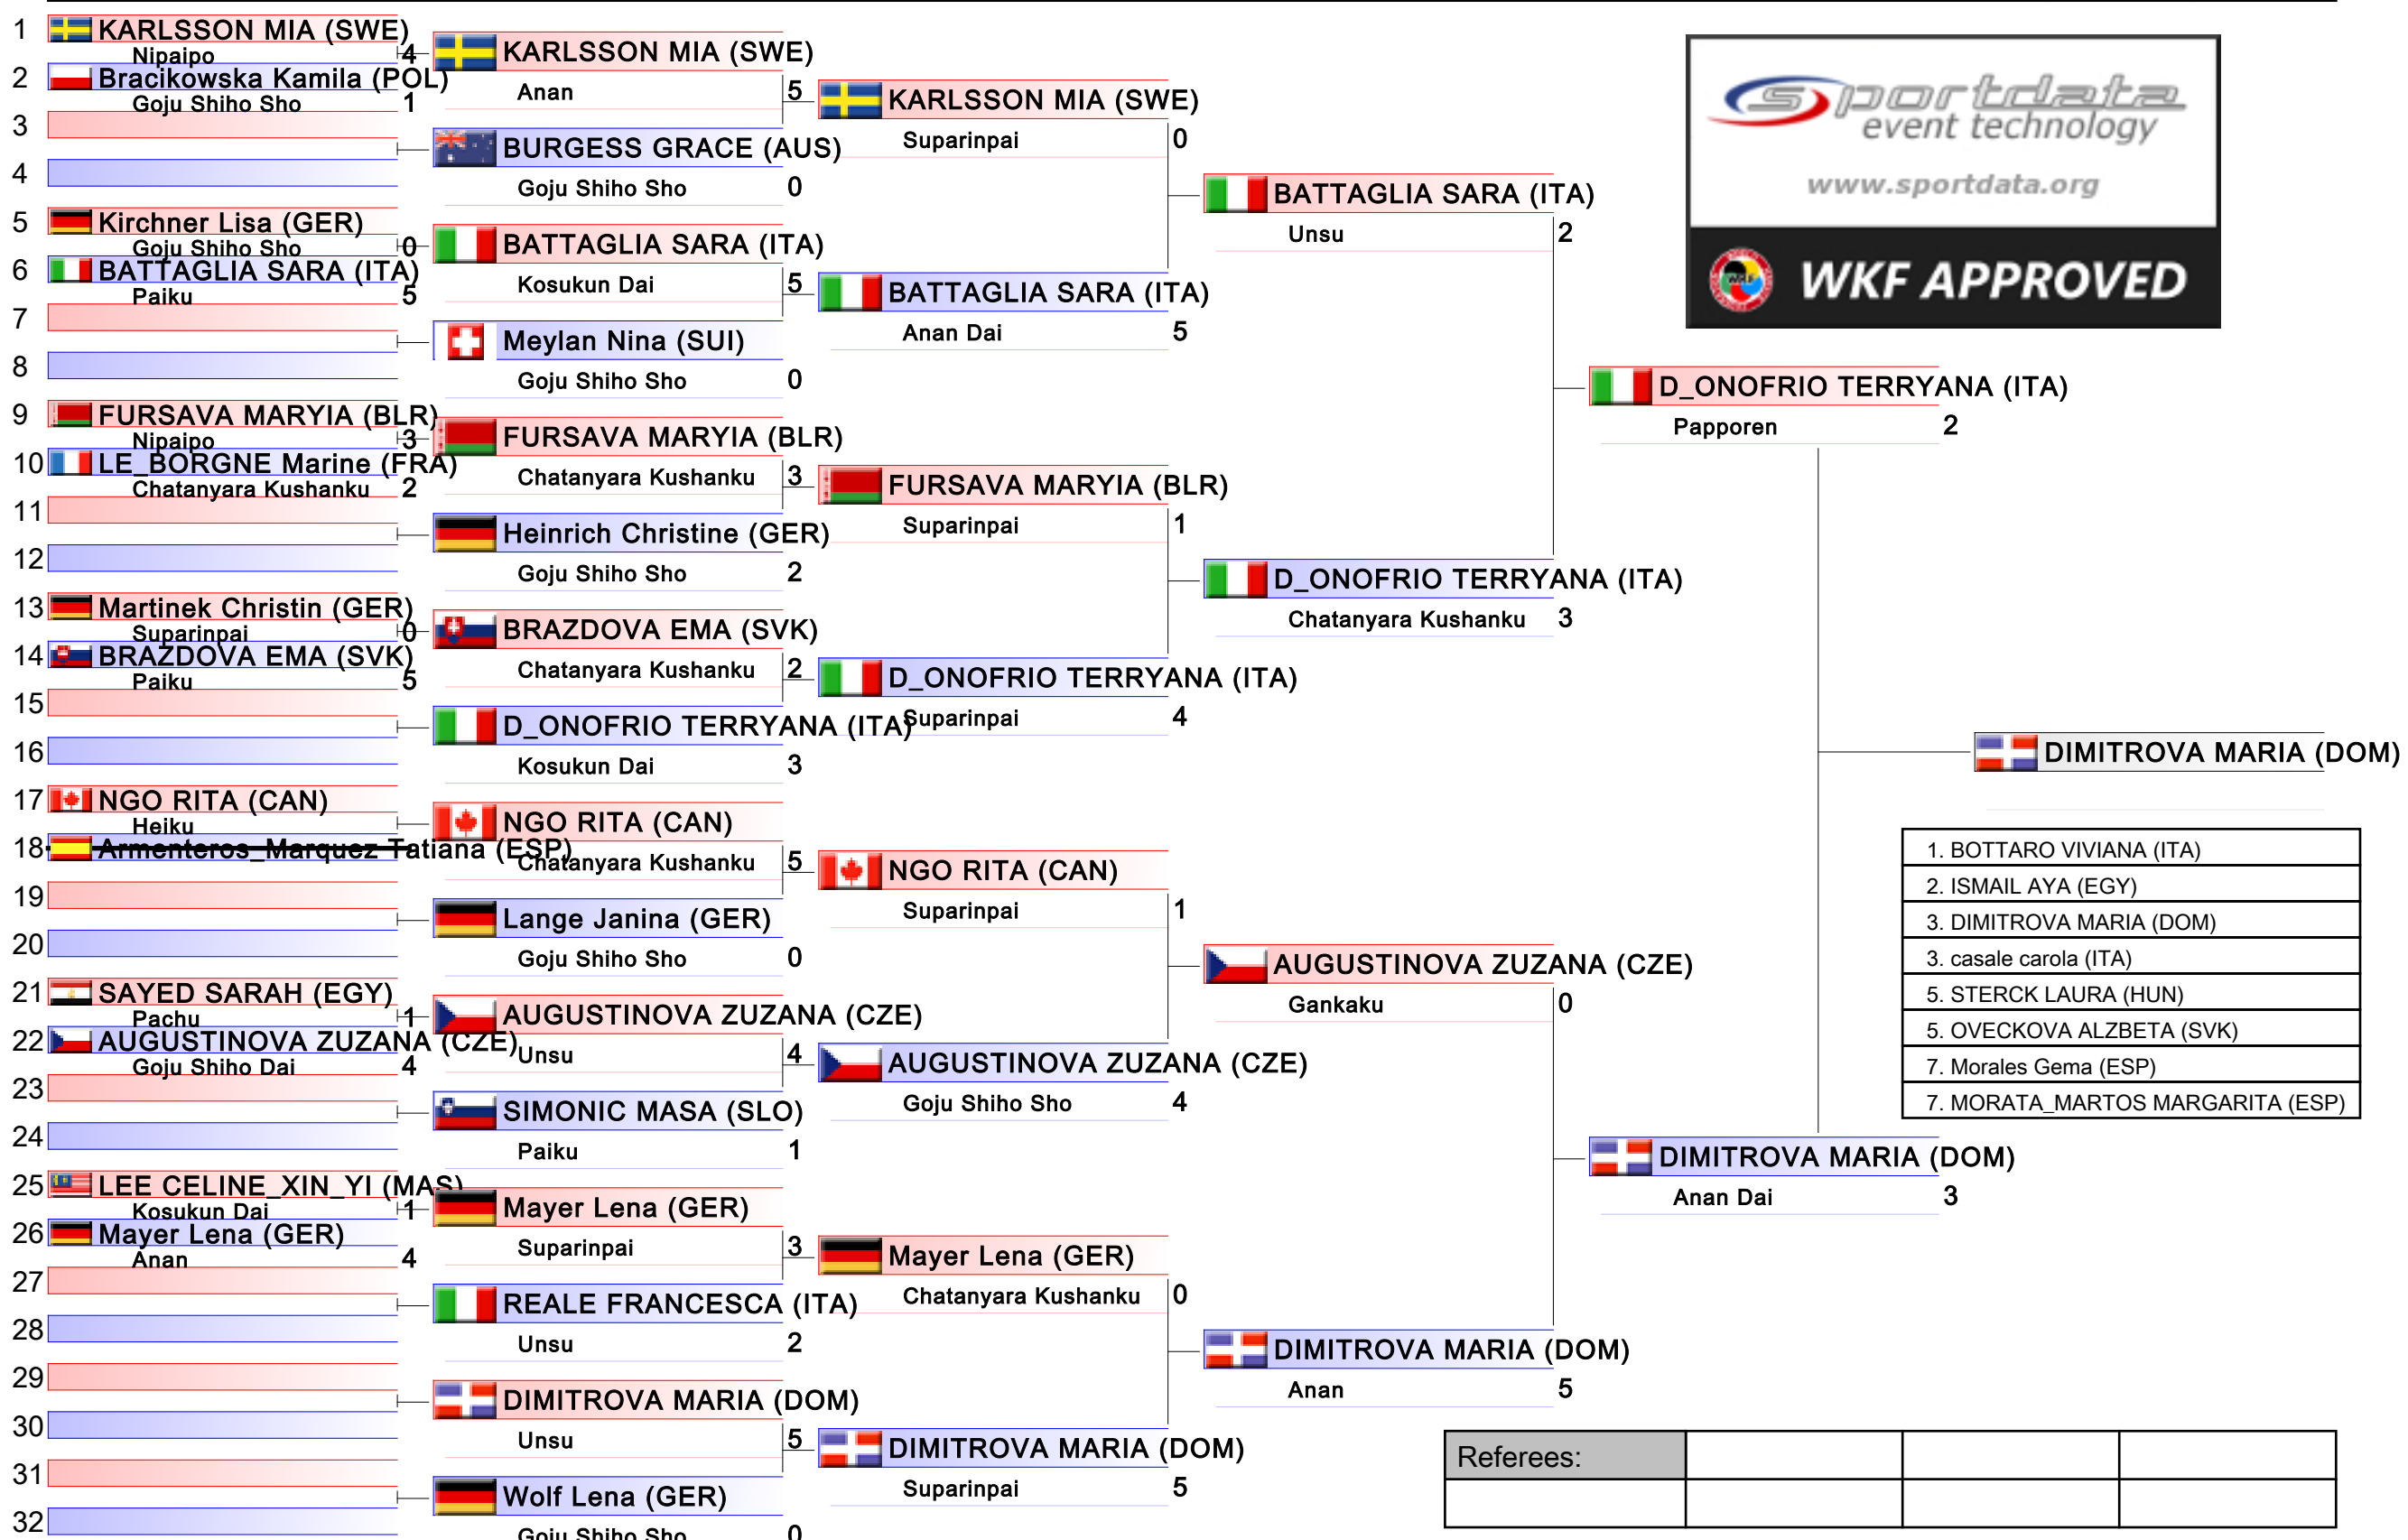

Female Kata

Karate1 Premier League - Hamburg 2016, Hamburg, GER

Tatami
3

Pool
2/4

1. BOTTARO VIVIANA (ITA)
2. ISMAIL AYA (EGY)
3. DIMITROVA MARIA (DOM)
3. casale carola (ITA)
5. STERCK LAURA (HUN)
5. OVECKOVA ALZBETA (SVK)
7. Morales Gema (ESP)
7. MORATA_MARTOS MARGARITA (ESP)

Referees: