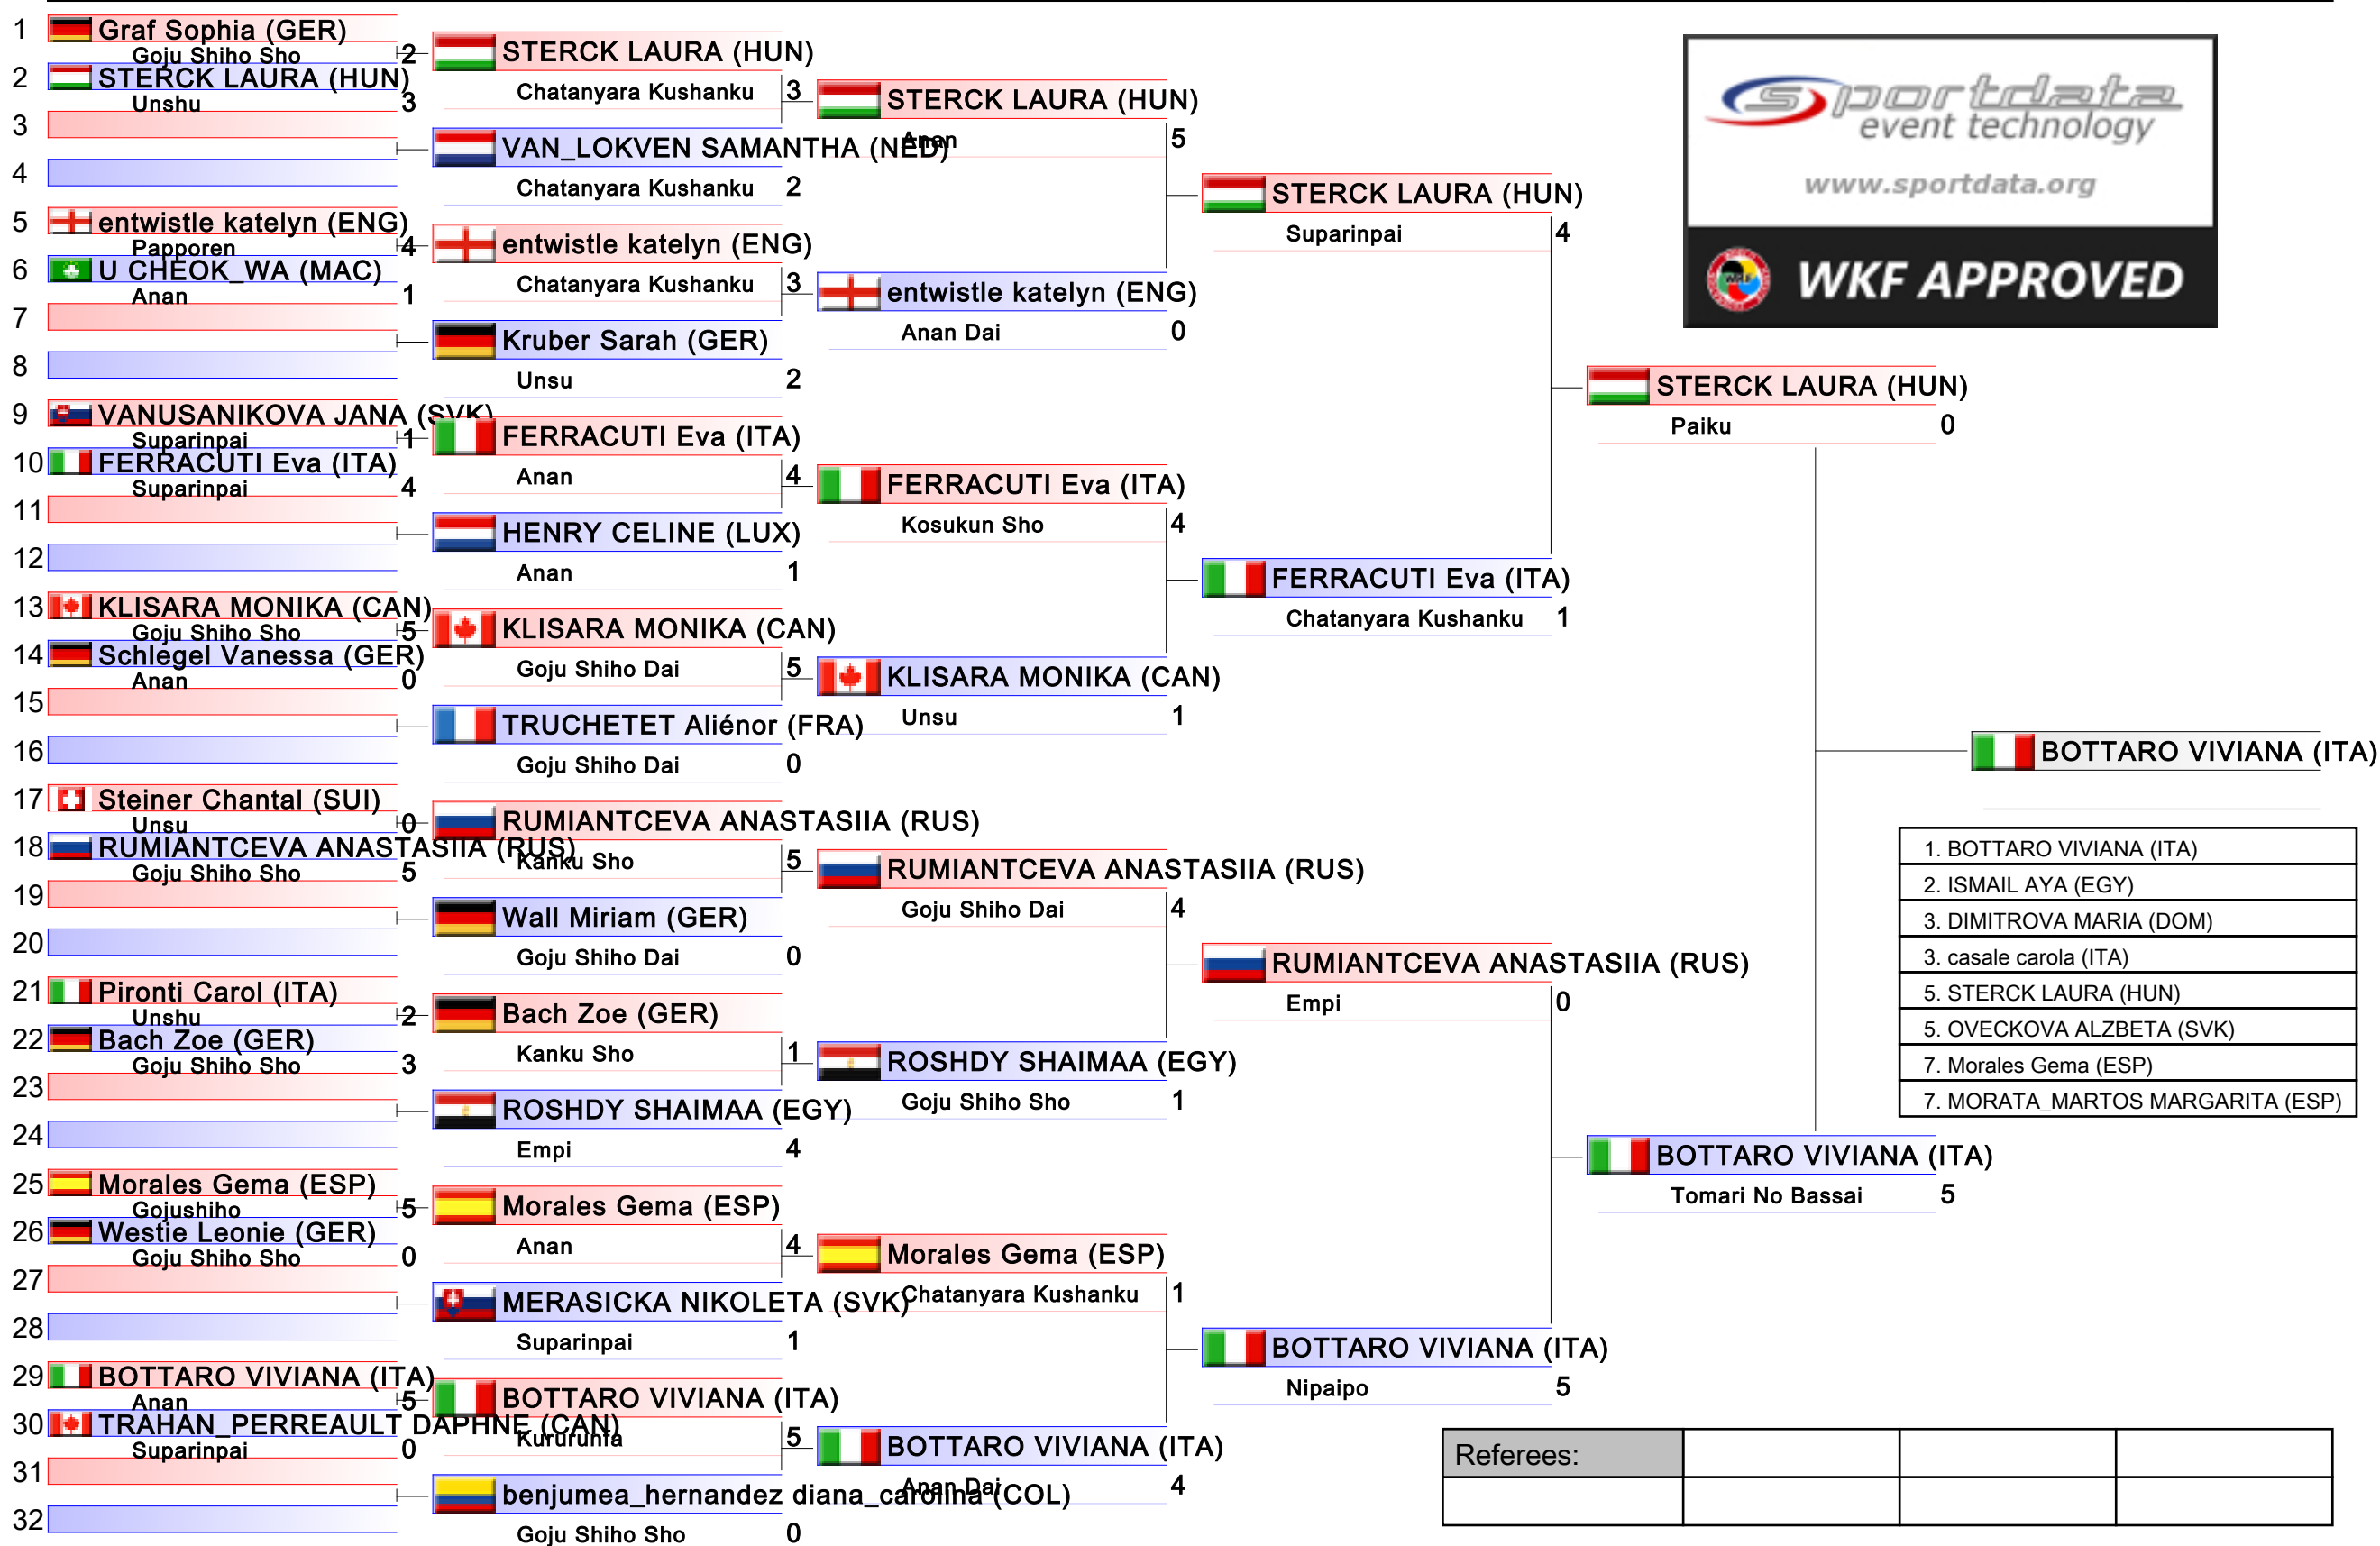

# Female Kata

Karate1 Premier League - Hamburg 2016, Hamburg, GER

Tatami  
2

Pool  
1/4

1. BOTTARO VIVIANA (ITA)
2. ISMAIL AYA (EGY)
3. DIMITROVA MARIA (DOM)
3. casale carola (ITA)
5. STERCK LAURA (HUN)
5. OVECKOVA ALZBETA (SVK)
7. Morales Gema (ESP)
7. MORATA_MARTOS MARGARITA (ESP)