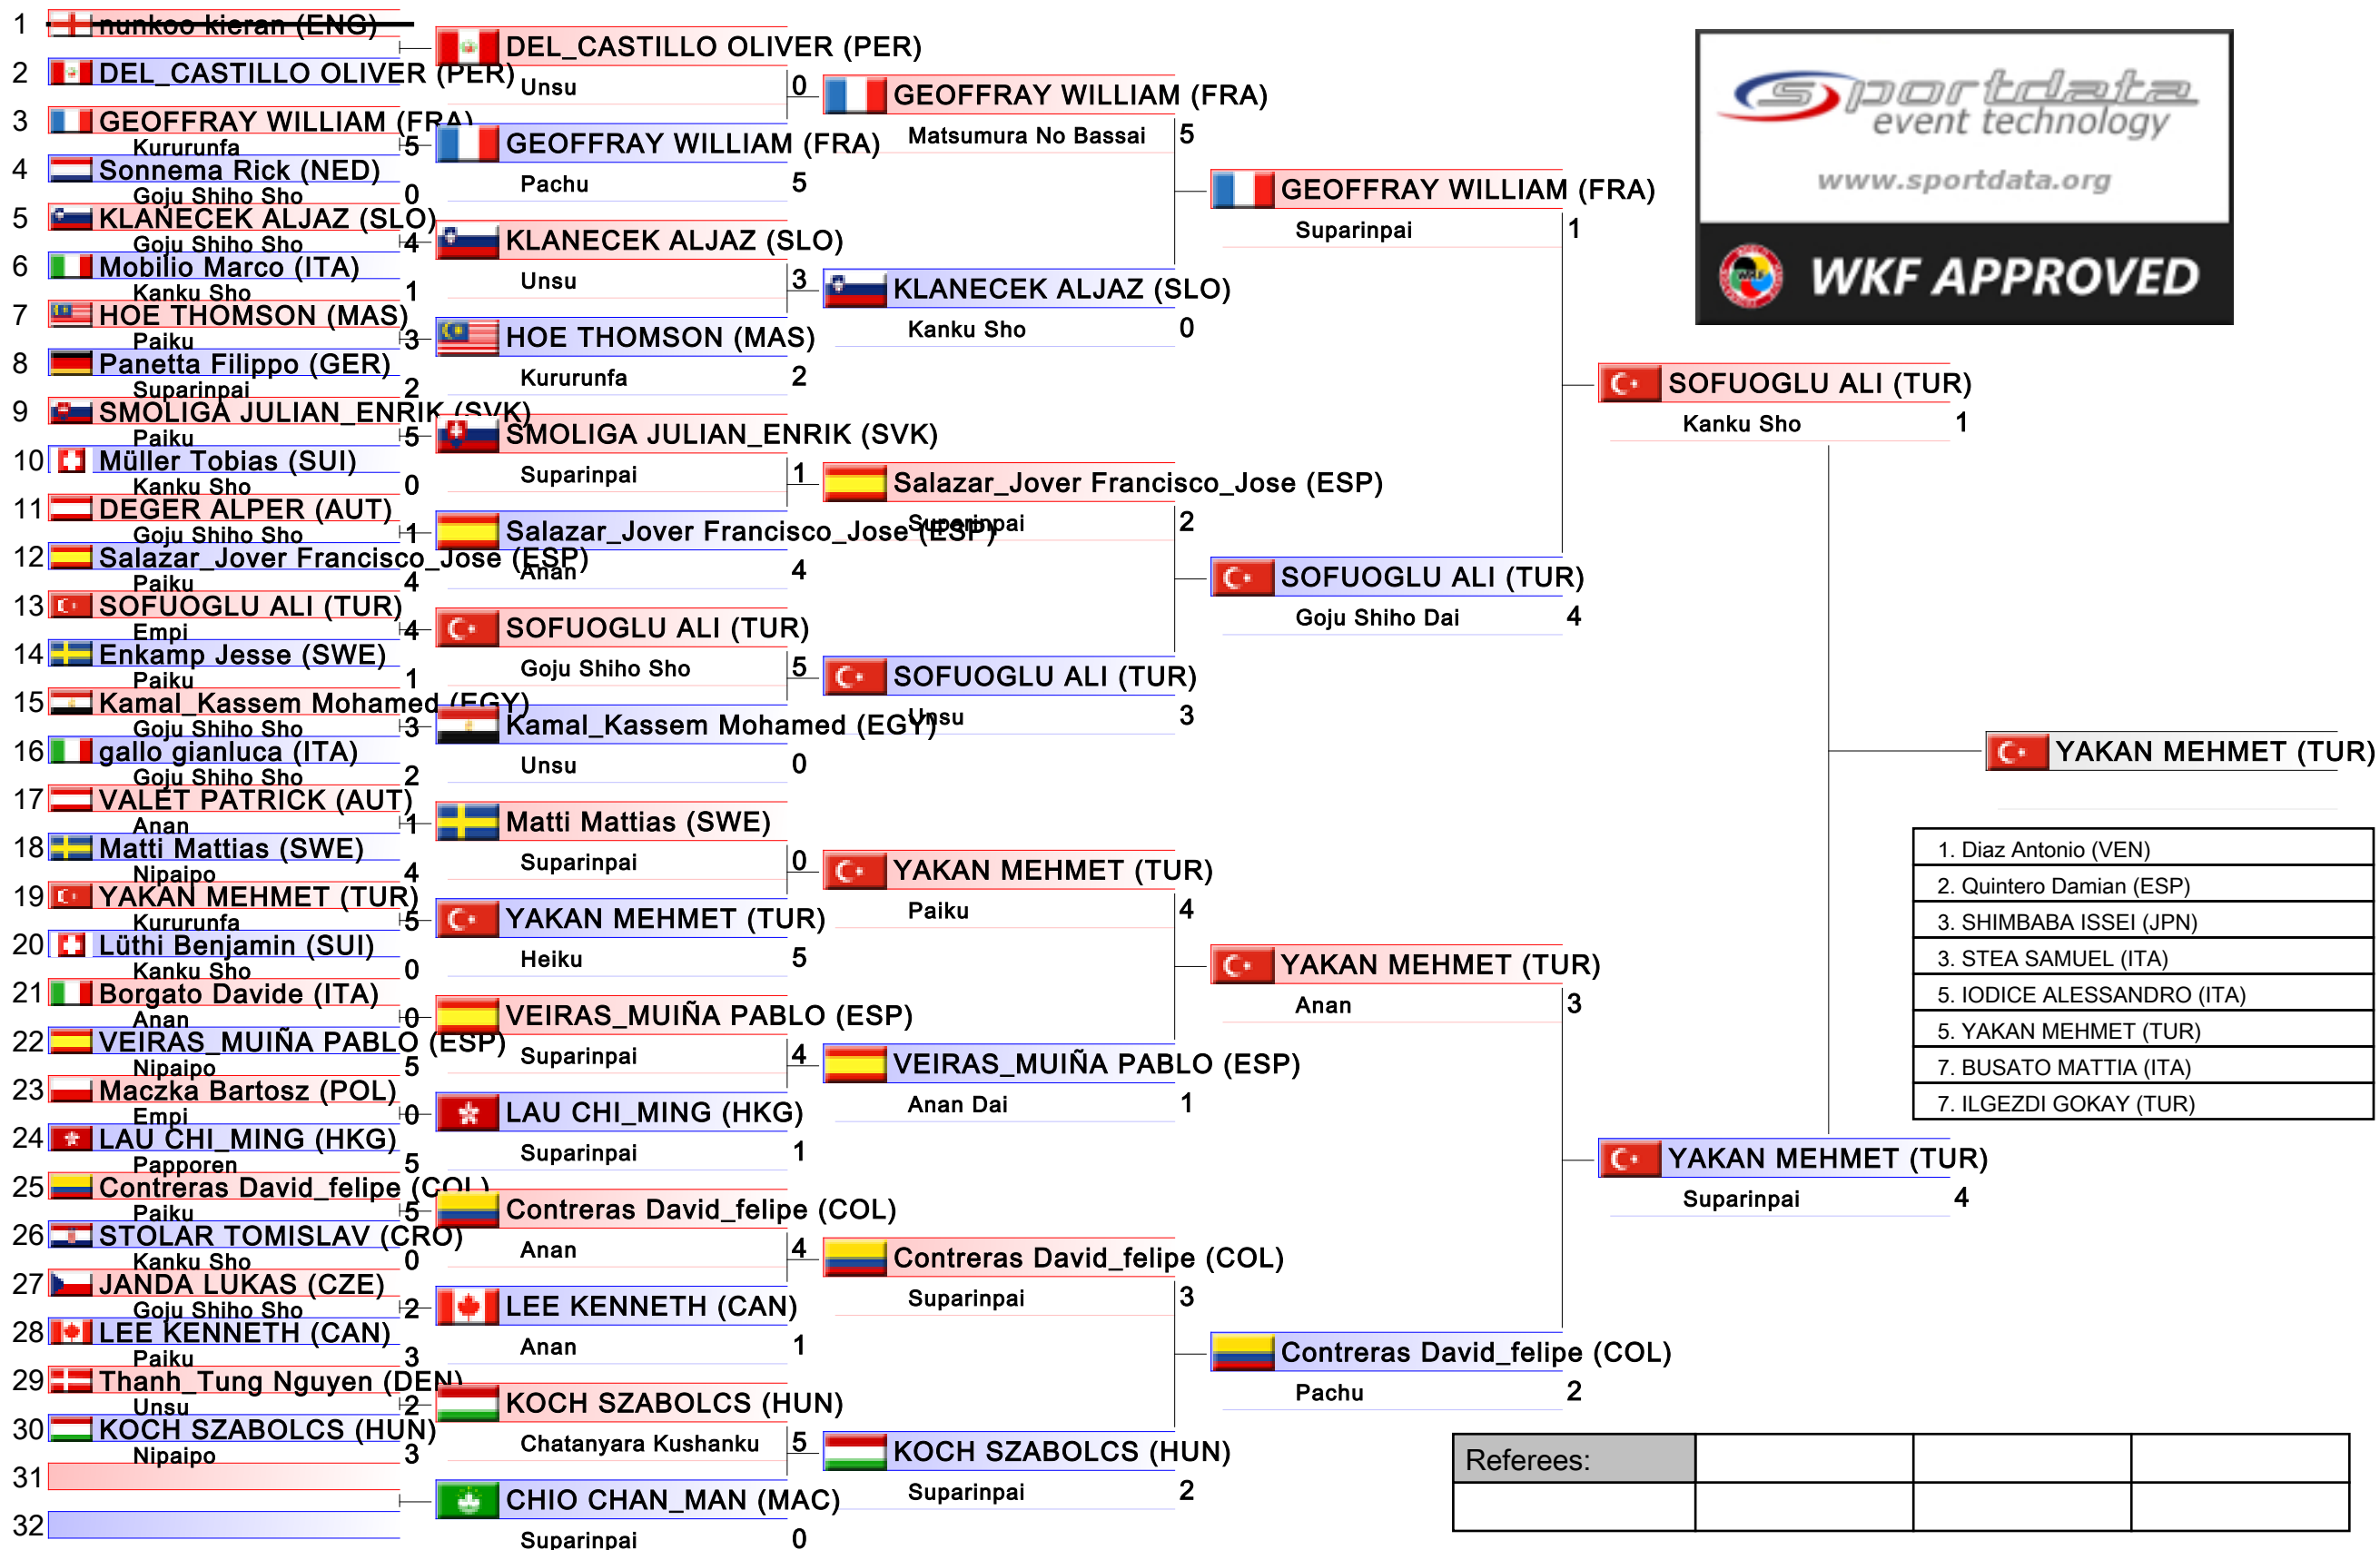

# Male Kata

Karate1 Premier League - Hamburg 2016, Hamburg, GER

Tatami  
5

Pool  
4/4

1. Diaz Antonio (VEN)
2. Quintero Damian (ESP)
3. SHIMBABA ISSEI (JPN)
3. STEA SAMUEL (ITA)
5. IODICE ALESSANDRO (ITA)
5. YAKAN MEHMET (TUR)
7. BUSATO MATTIA (ITA)
7. ILGEZDI GOKAY (TUR)