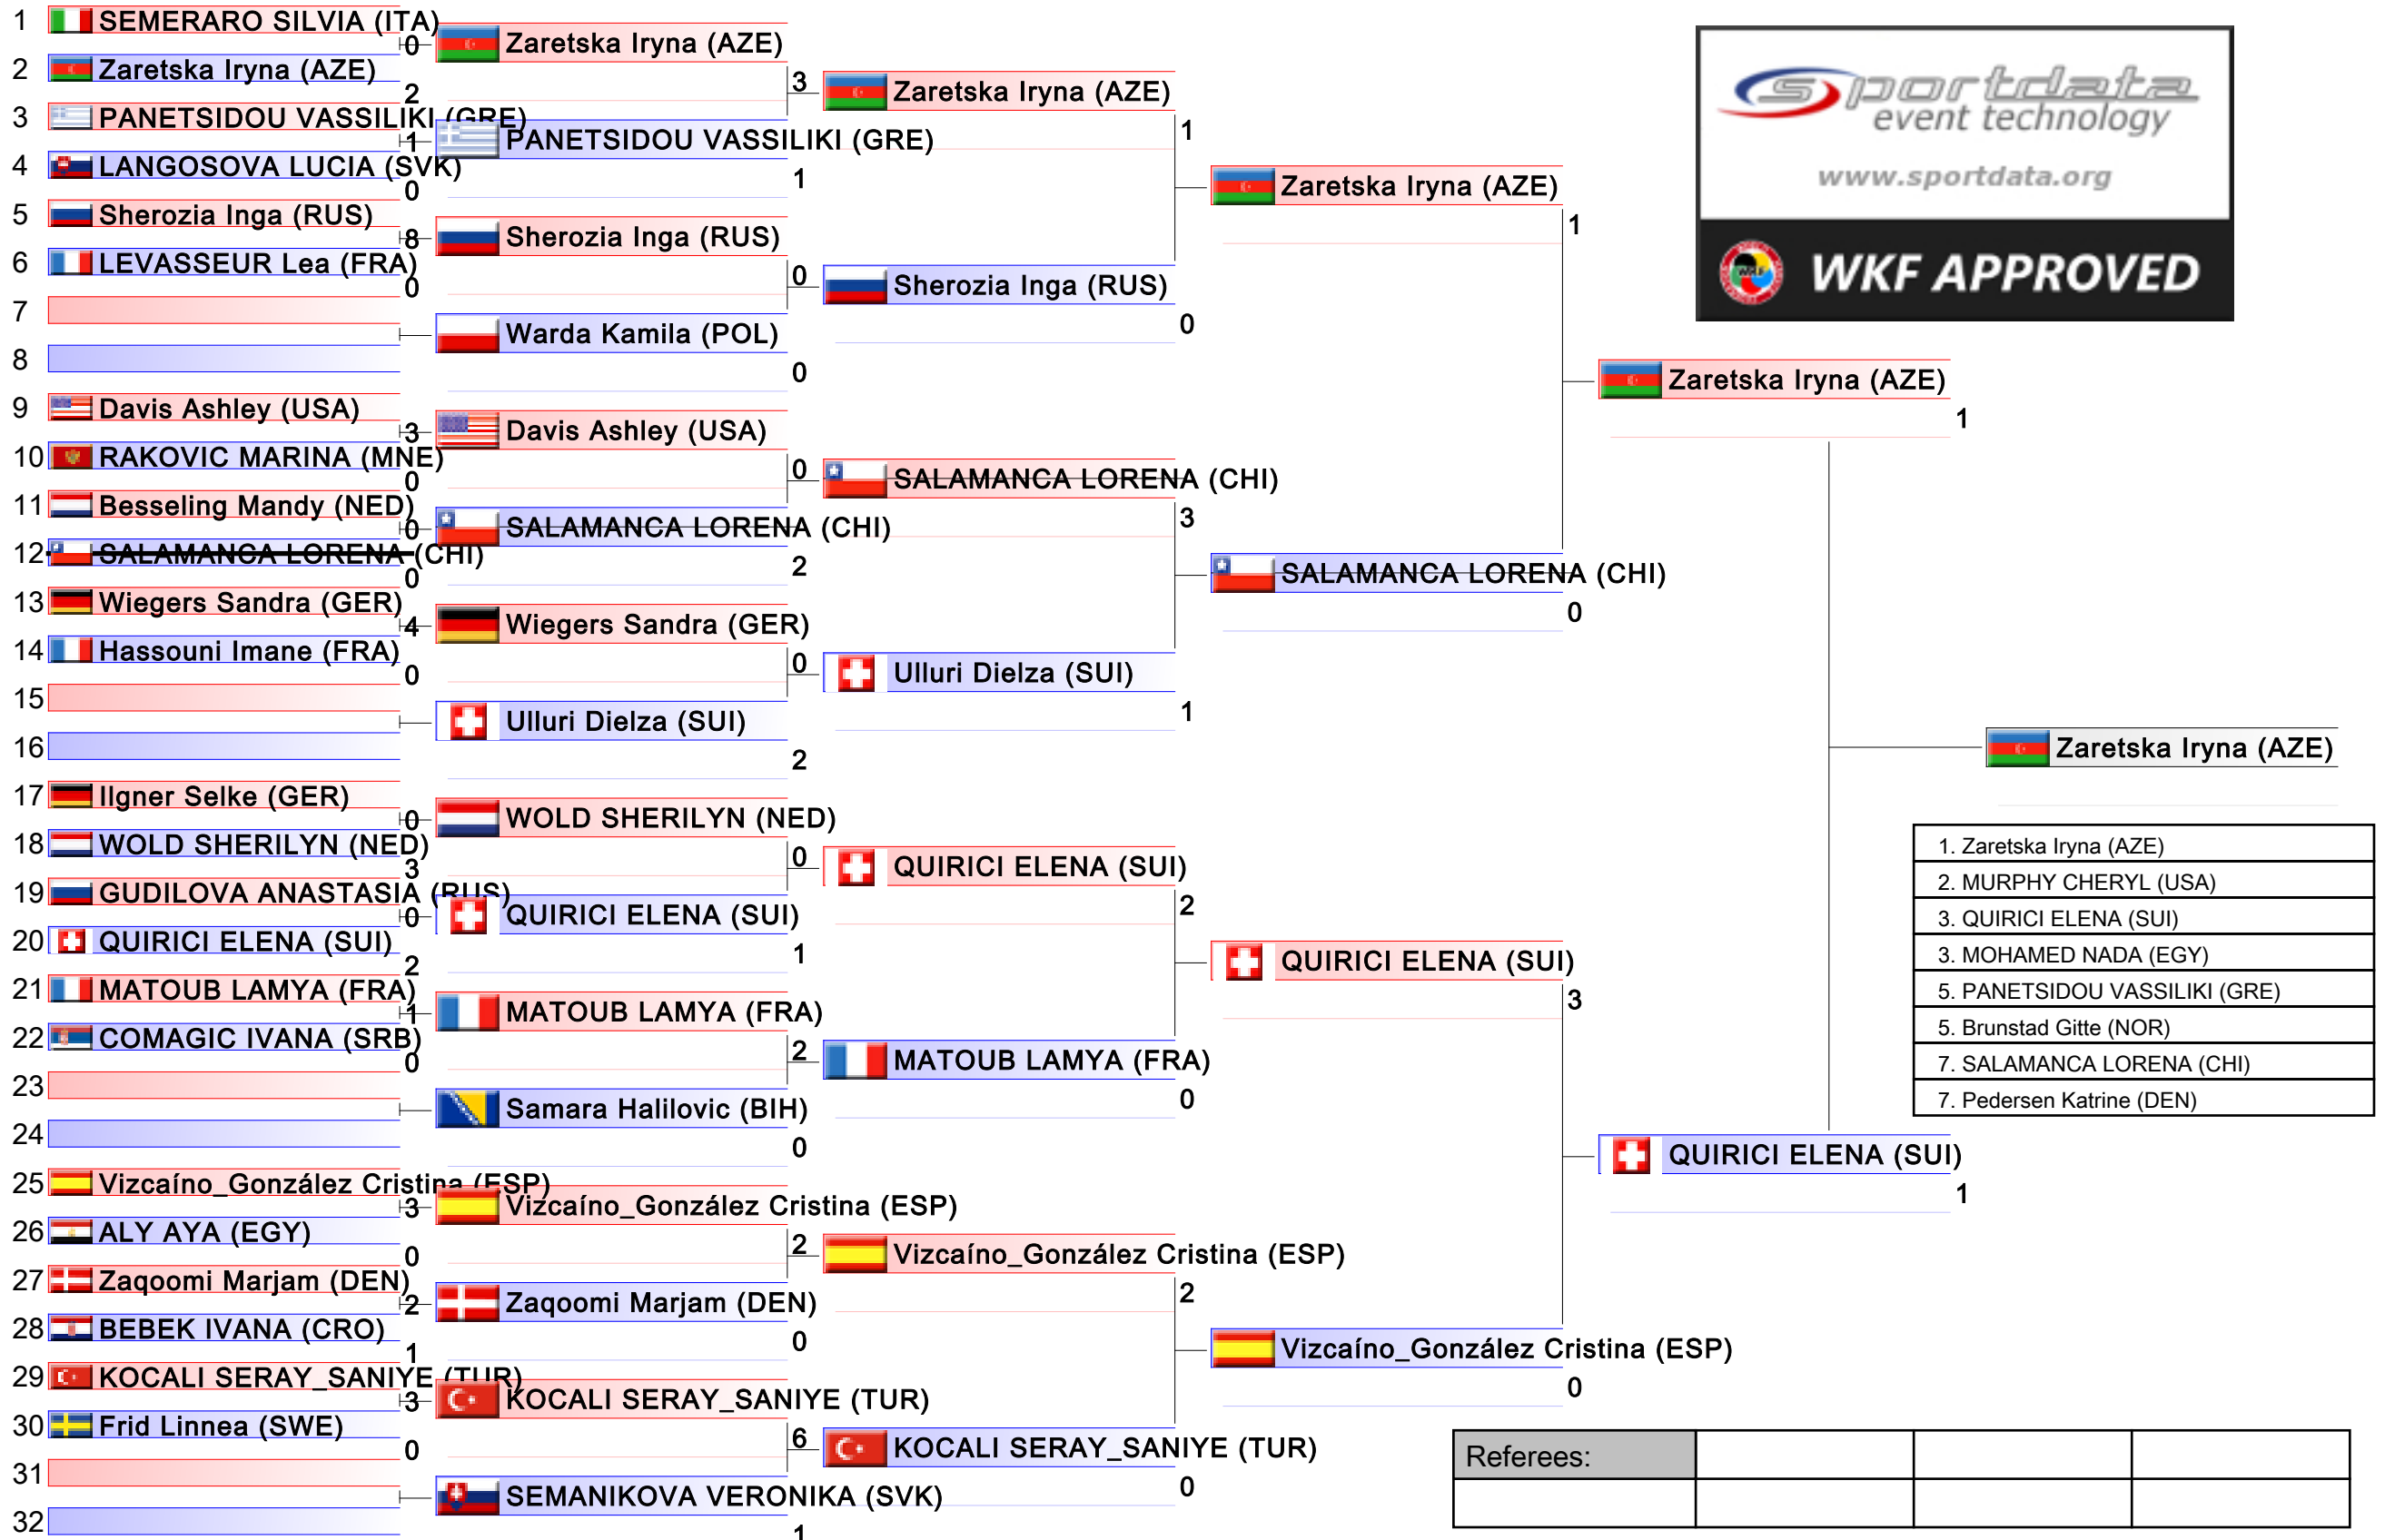

Referees:			

**Female Kumite -68 Kg**  
 Karate1 Premier League - Hamburg 2016, Hamburg, GER

Tatami  
**1**  
 Pool  
**2/2**

1. Zaretska Iryna (AZE)
2. MURPHY CHERYL (USA)
3. QUIRICI ELENA (SUI)
3. MOHAMED NADA (EGY)
5. PANETSIDOU VASSILIKI (GRE)
5. Brunstad Gitte (NOR)
7. SALAMANCA LORENA (CHI)
7. Pedersen Katrine (DEN)