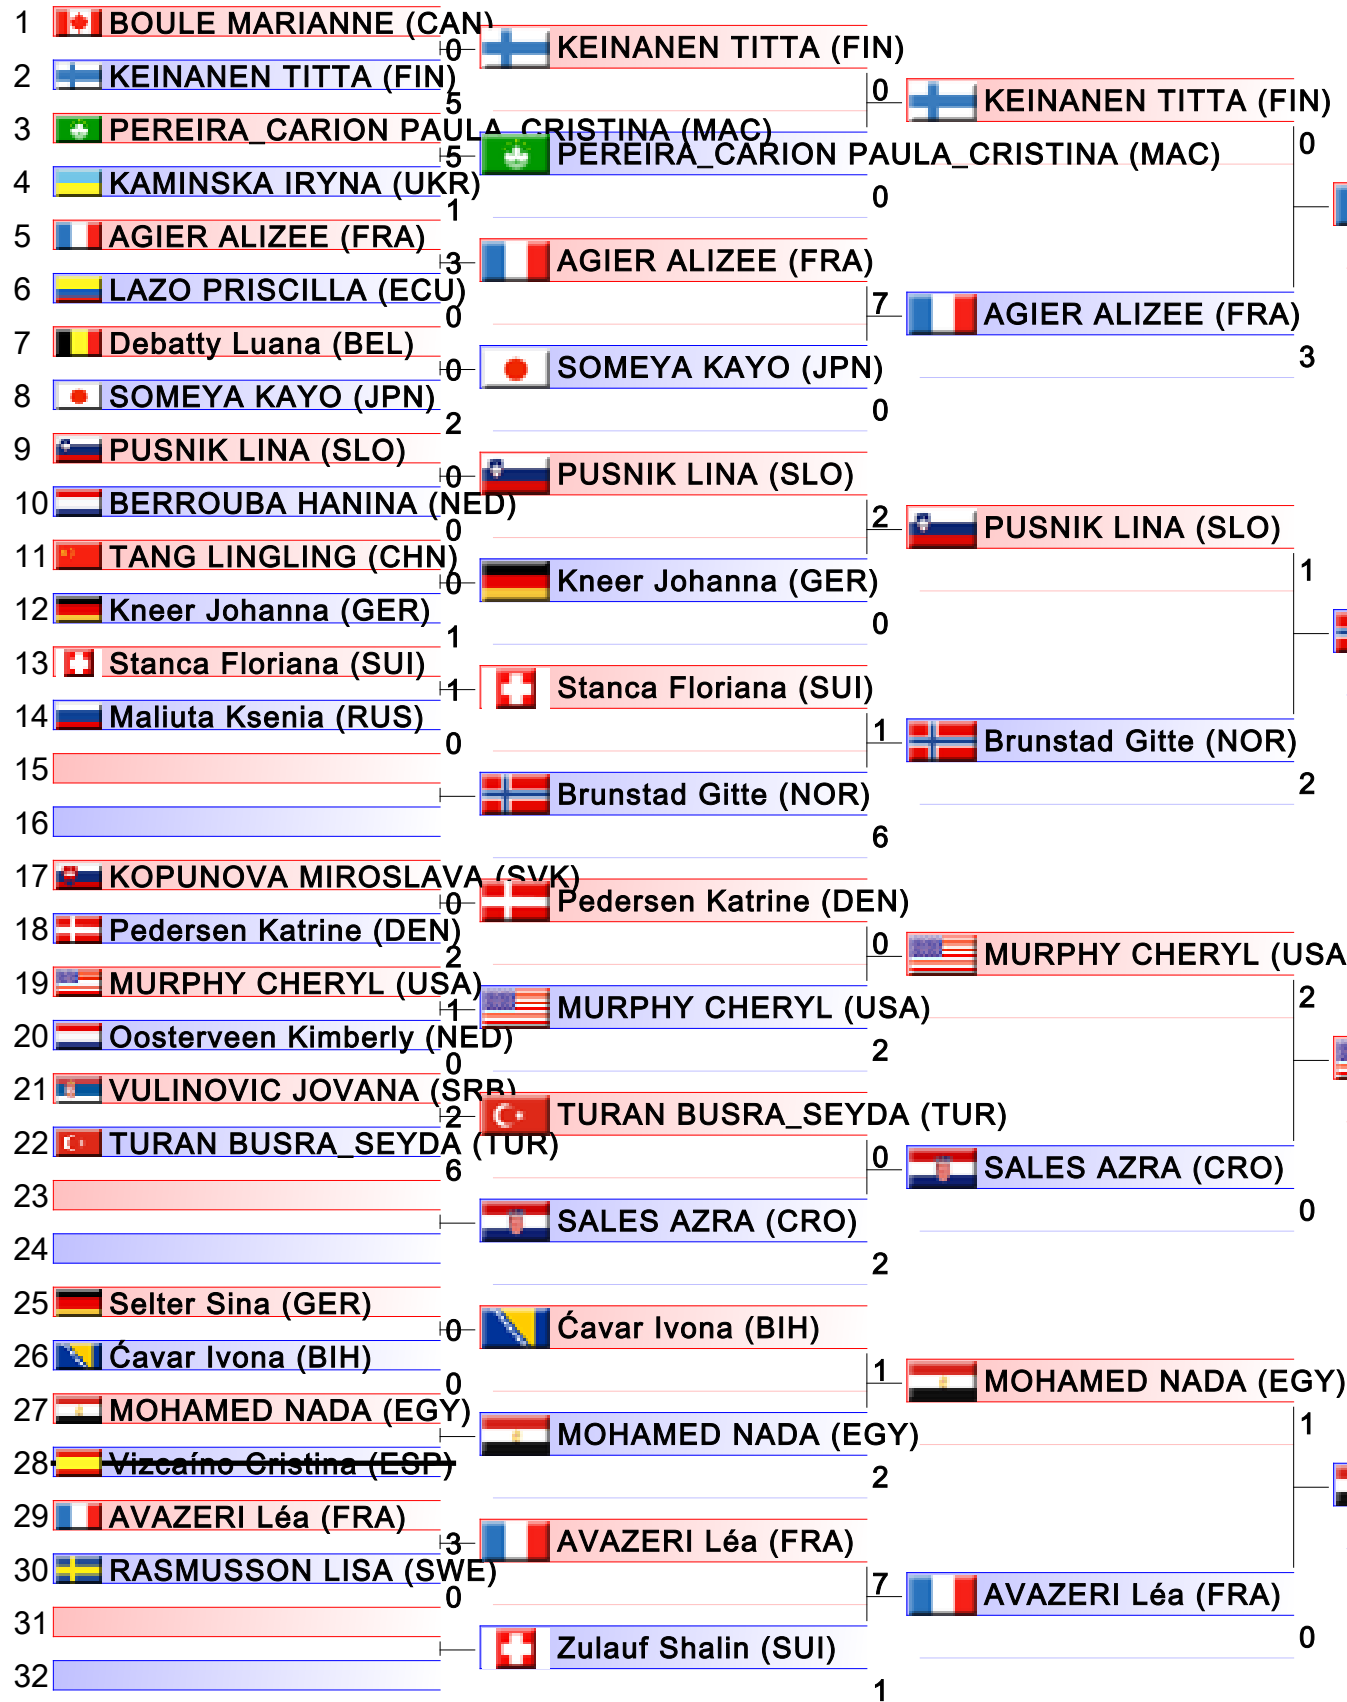

1. Zaretska Iryna (AZE)
2. MURPHY CHERYL (USA)
3. QUIRICI ELENA (SUI)
3. MOHAMED NADA (EGY)
5. PANETSIDOU VASSILIKI (GRE)
5. Brunstad Gitte (NOR)
7. SALAMANCA LORENA (CHI)
7. Pedersen Katrine (DEN)

Referees: