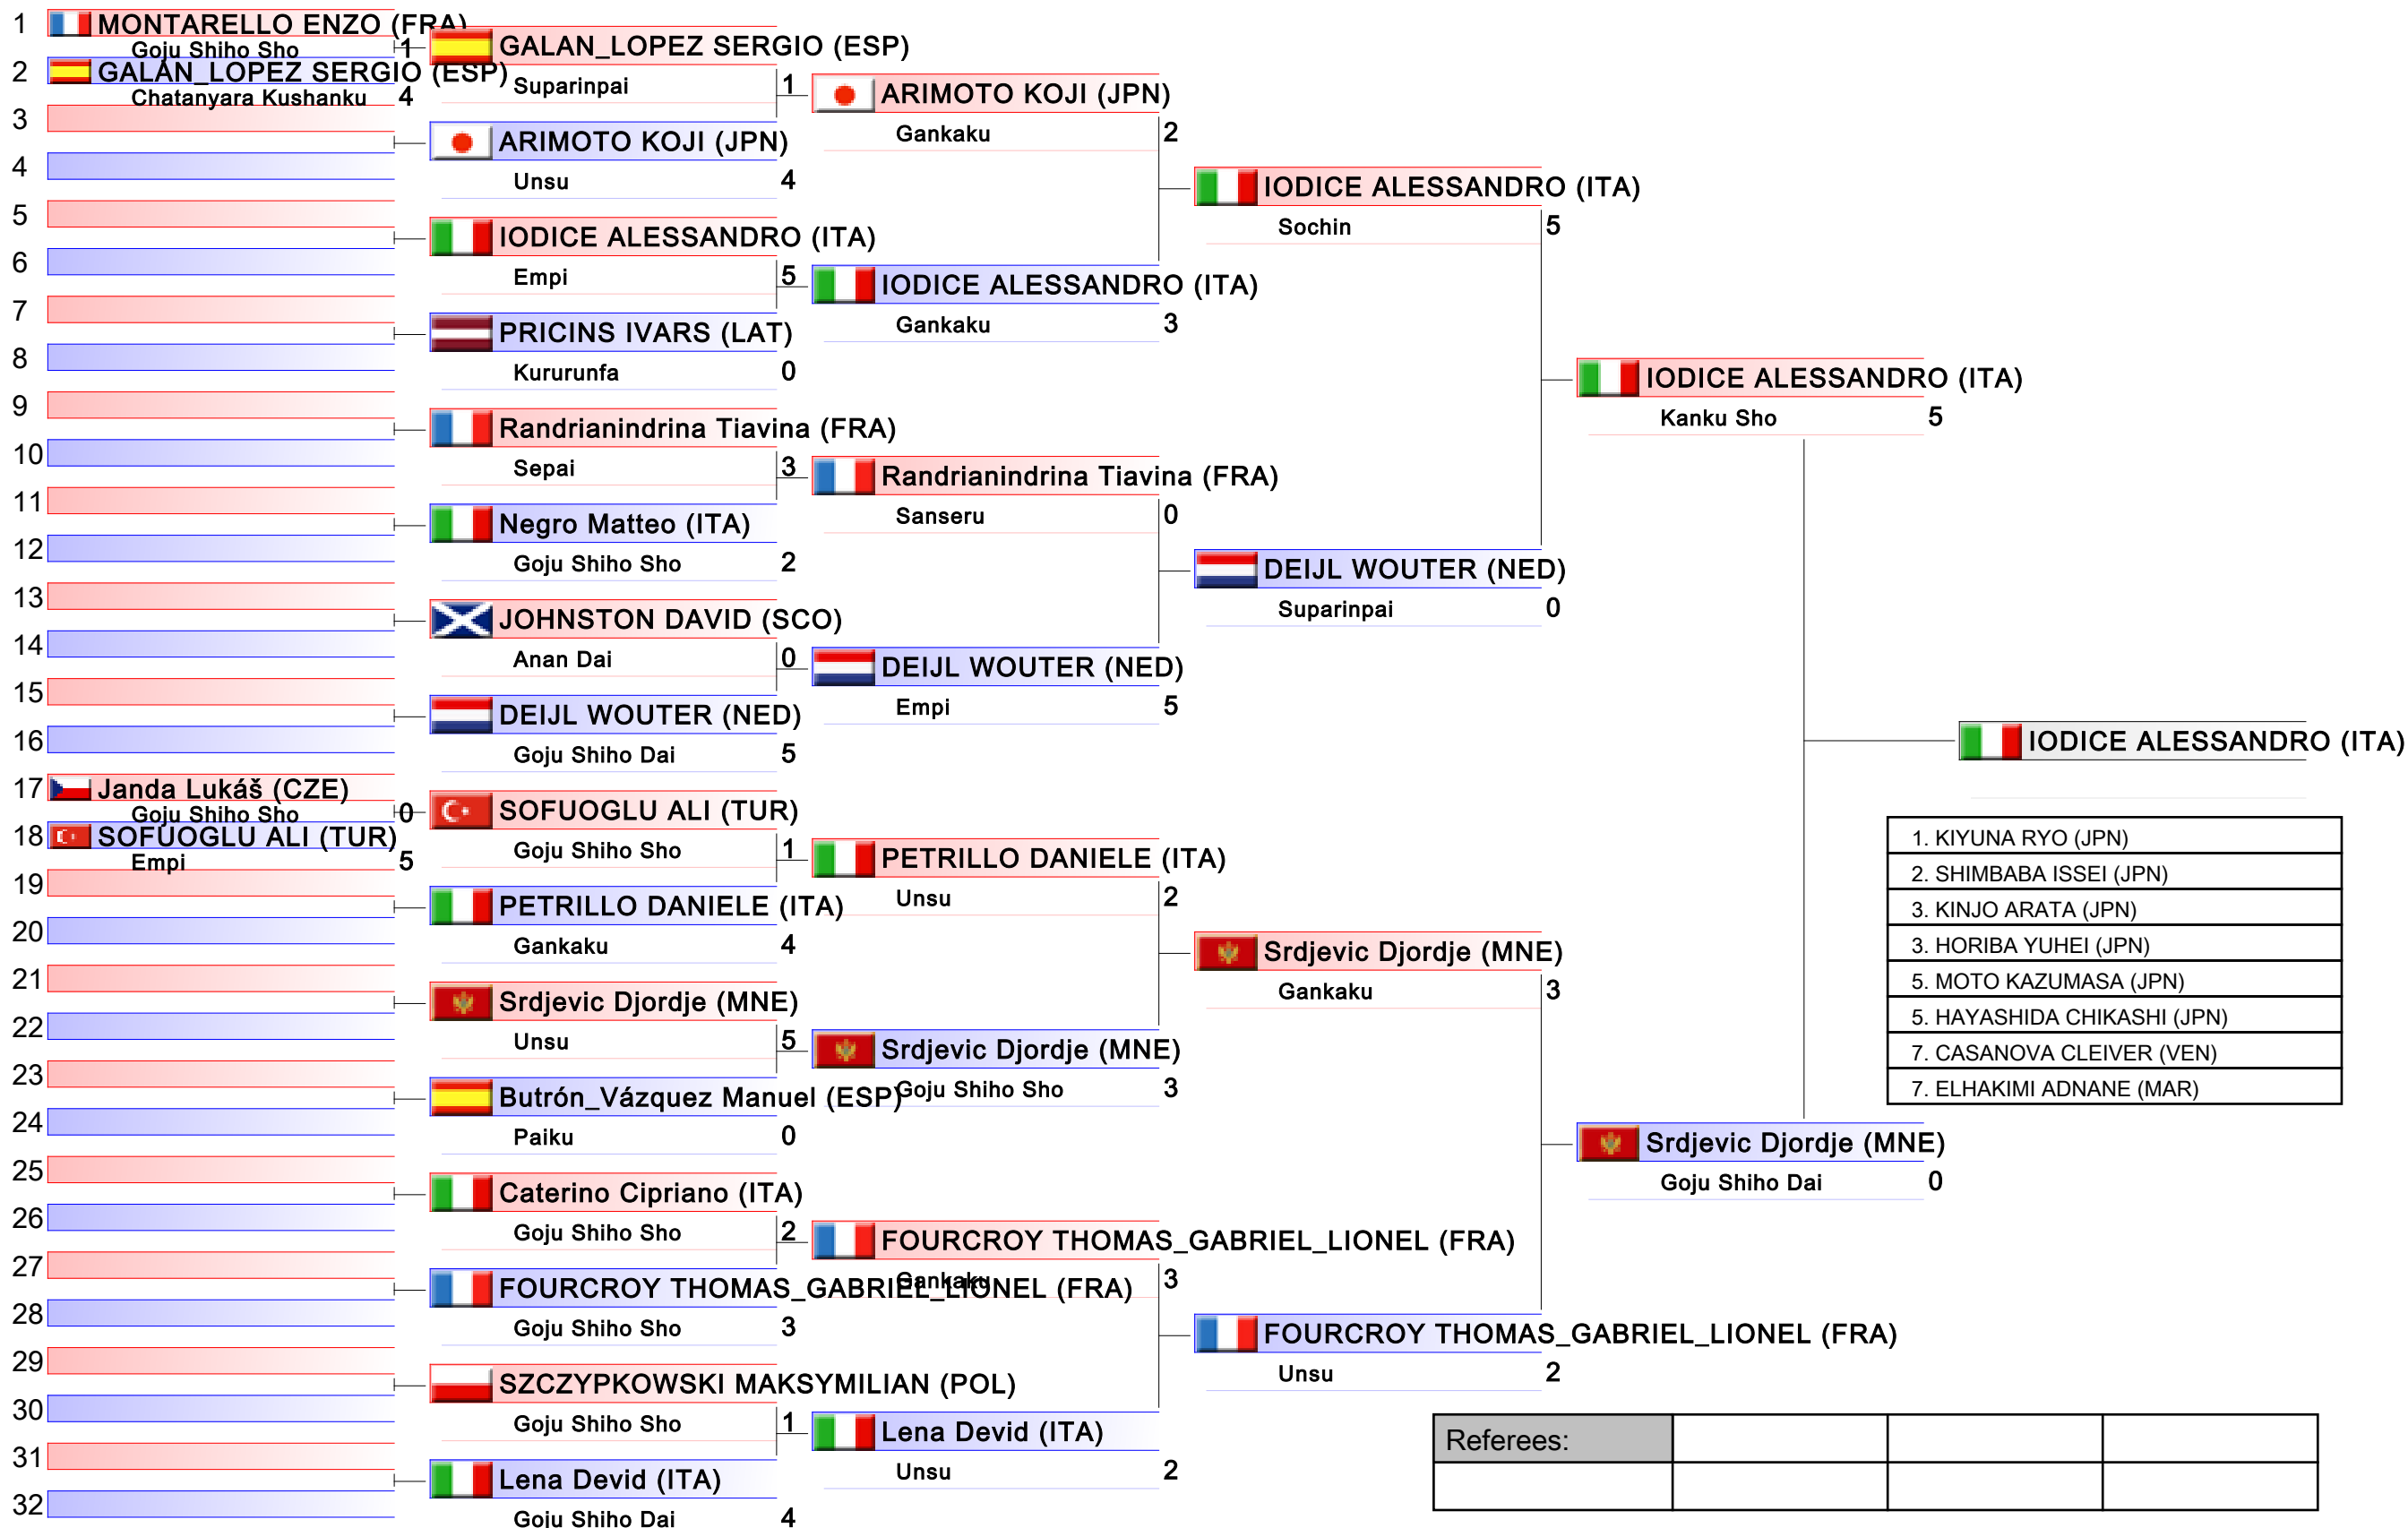

Pool
6/8

- | |
|-----------------------------|
| 1. KIYUNA RYO (JPN) |
| 2. SHIMBABA ISSEI (JPN) |
| 3. KINJO ARATA (JPN) |
| 3. HORIBA YUHEI (JPN) |
| 5. MOTO KAZUMASA (JPN) |
| 5. HAYASHIDA CHIKASHI (JPN) |
| 7. CASANOVA CLEIVER (VEN) |
| 7. ELHAKIMI ADNANE (MAR) |