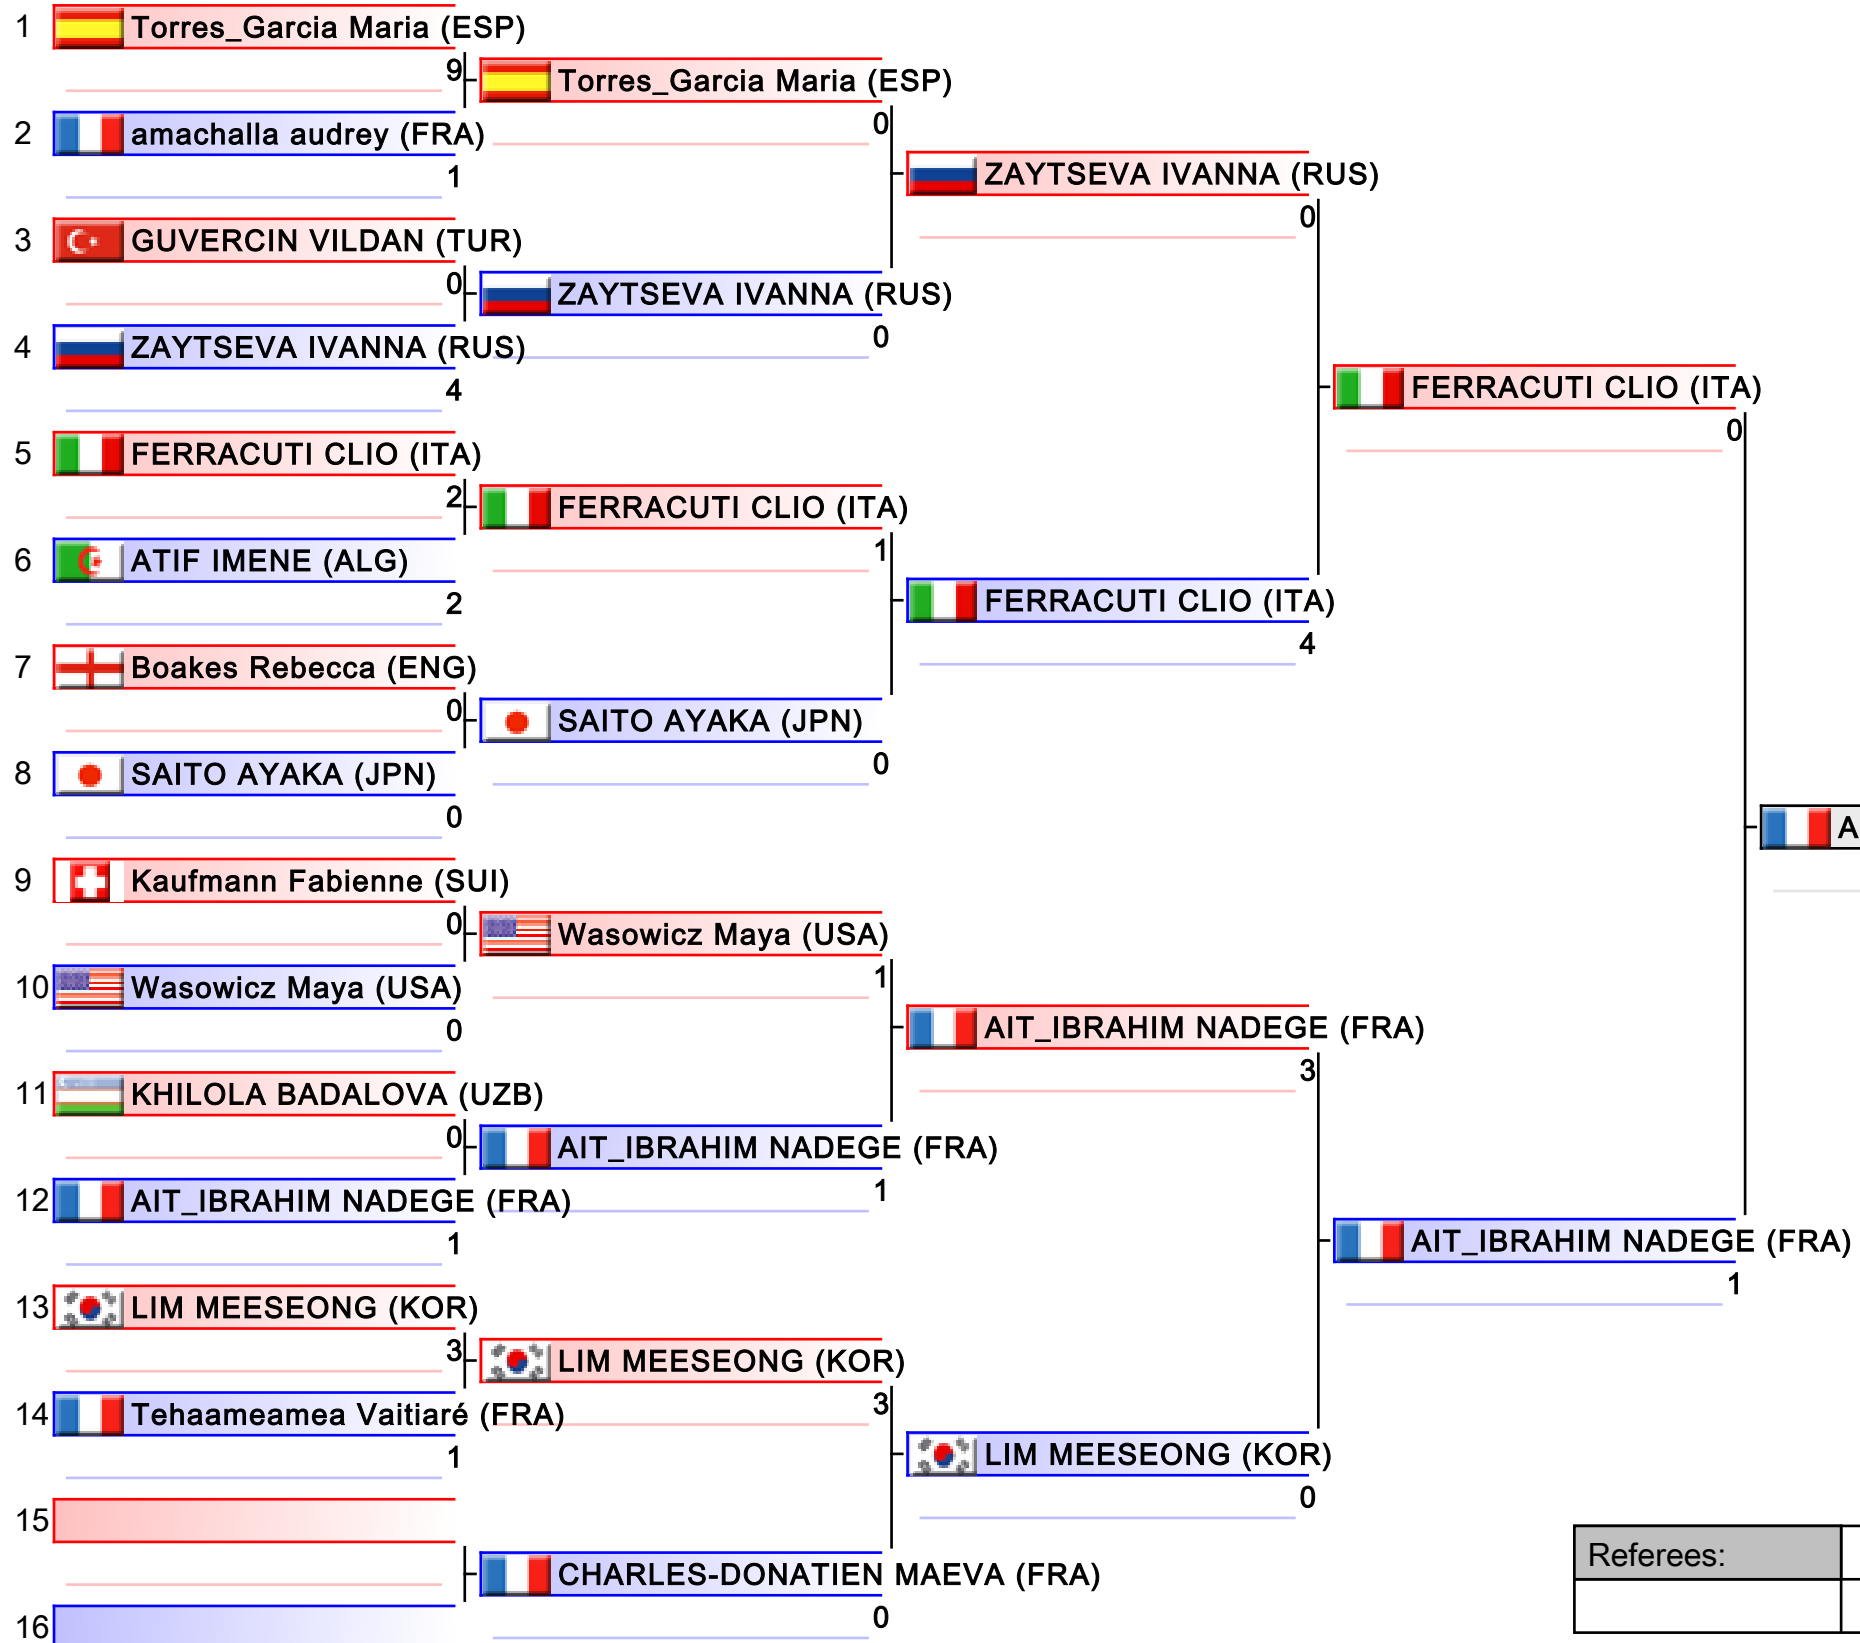

Female Kumite 68+ Kg

Karate1 Premier League - Paris 2017, 82, avenue Georges-Lafont, 75016 Paris, FRA

Tatami

Pool
3/4

1. KAWAMURA NATSUMI (JPN)
2. AIT_IBRAHIM NADEGE (FRA)
3. FLORENTIN ANNE_LAURE (FRA)
3. UEKUSA AYUMI (JPN)
5. HOCAOGLU MELTEM (TUR)
5. Wasowicz Maya (USA)
7. Salhi Sana (FRA)
7. FERRACUTI CLIO (ITA)

Referees: