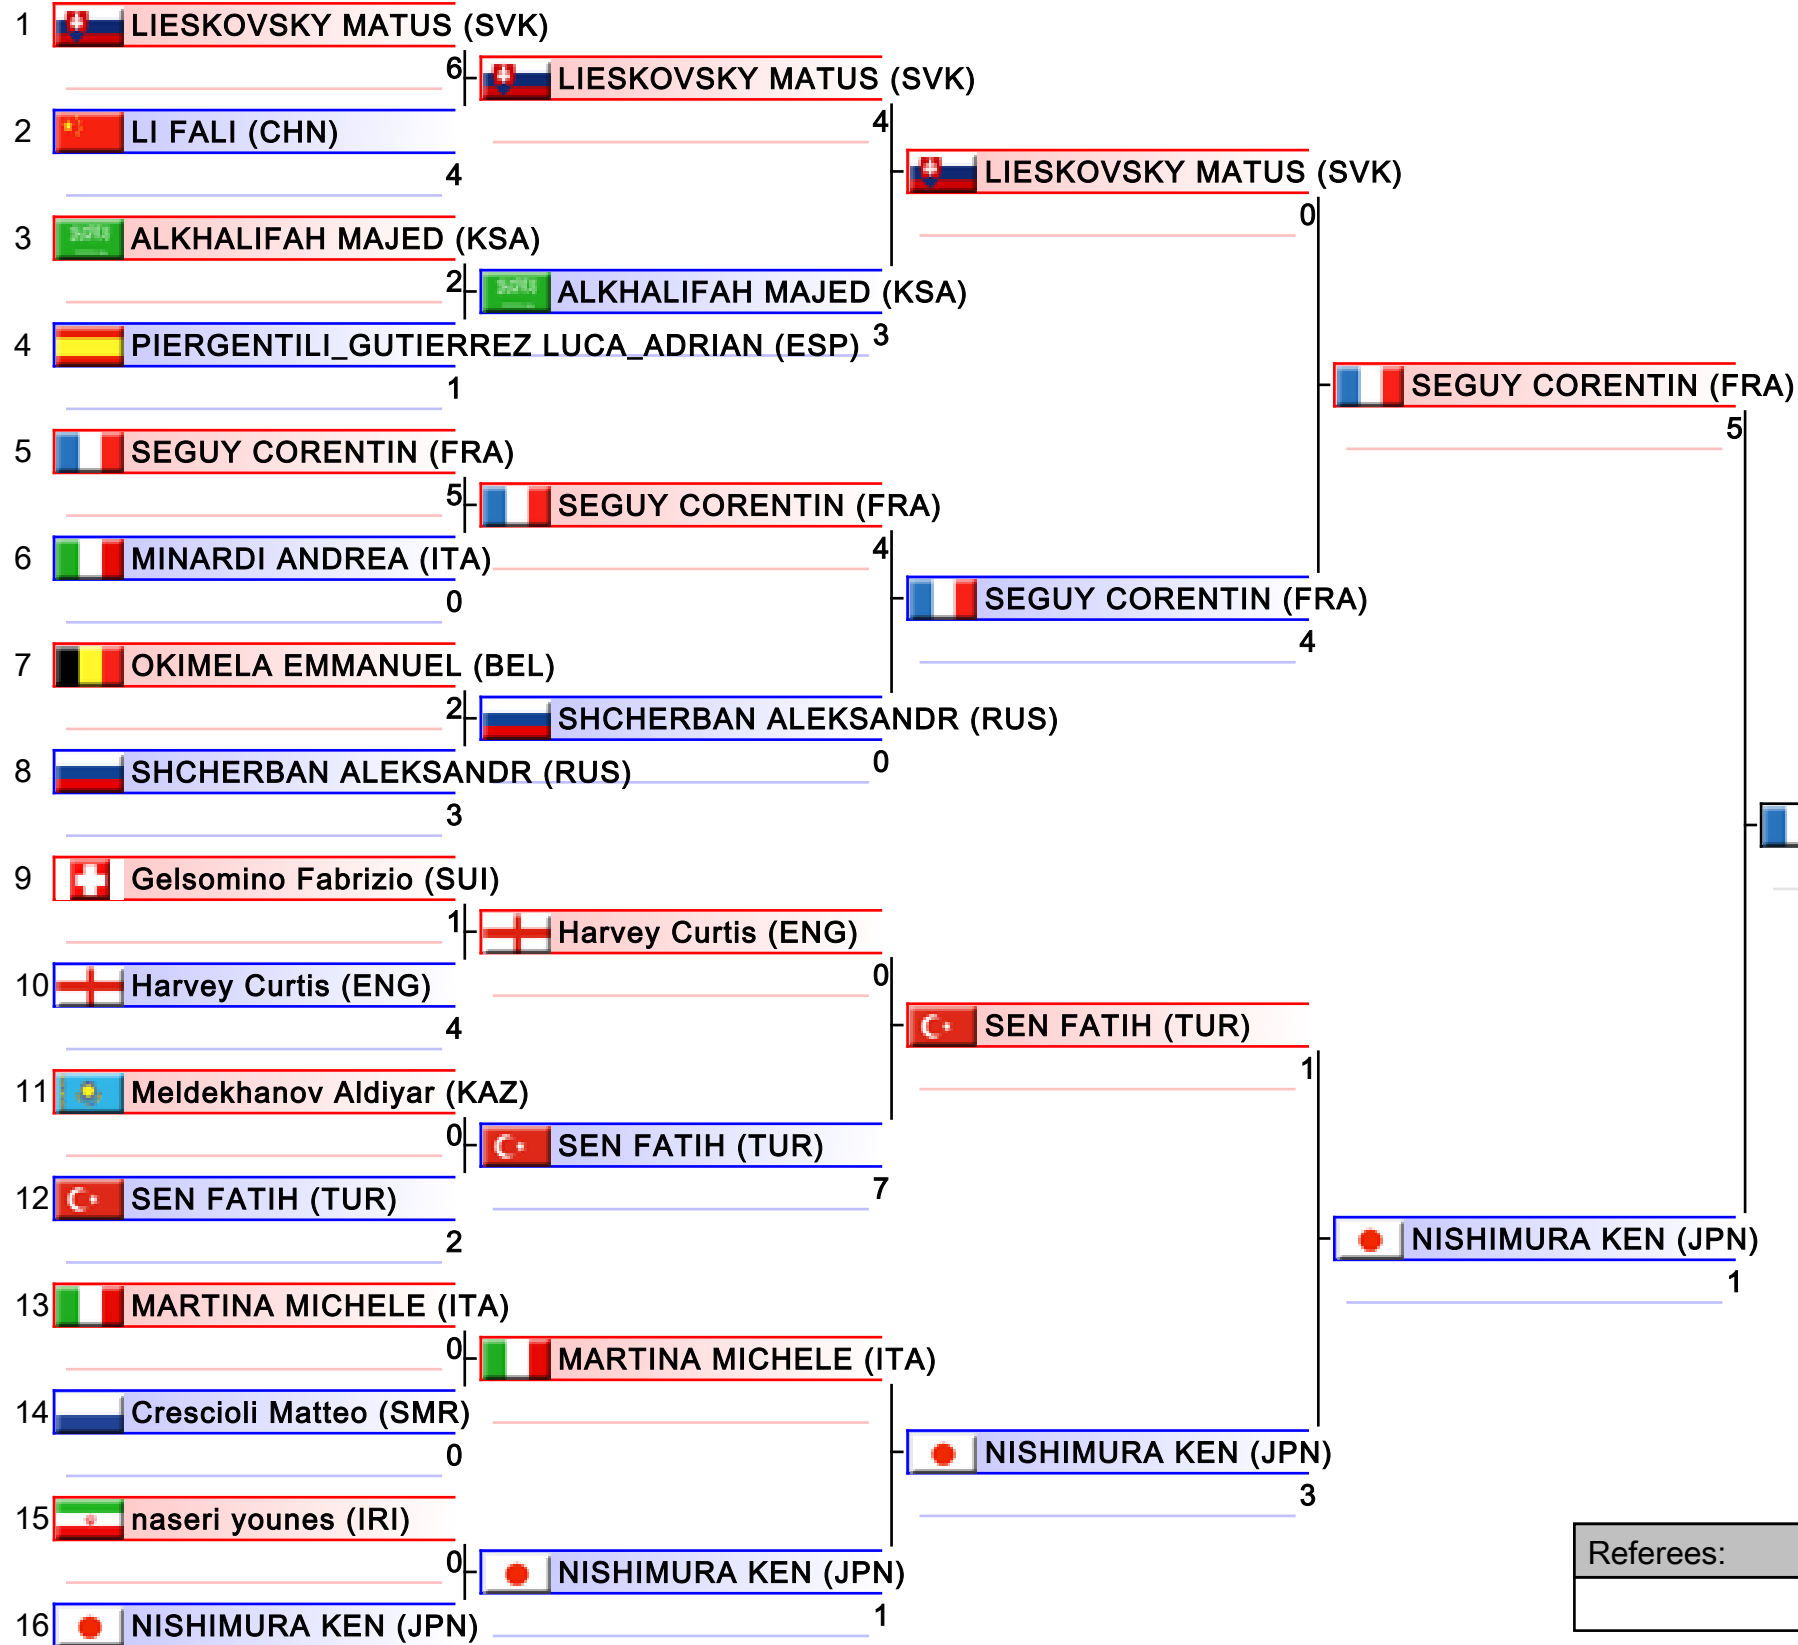

Tatami

Pool
4/8

1. HORUNA STANISLAV (UKR)
2. El_Sharaby Ahmed (ITA)
3. MORI YUTA (JPN)
3. CAFFARO Julien (FRA)
5. MESSAOUDI REDA (MAR)
5. SEGUY CORENTIN (FRA)
7. NIRDE NICOLAS JOSUE (FRA)
7. Gerrese Nick (NED)

Referees:			

Male Kumite -75 Kg

Karate1 Premier League - Paris 2017, 82, avenue Georges-Lafont, 75016 Paris, FRA

Tatami

Pool
5/8

Male Kumite -75 Kg

Karate1 Premier League - Paris 2017, 82, avenue Georges-Lafont, 75016 Paris, FRA

Tatami

Pool
7/8

1. HORUNA STANISLAV (UKR)
2. El_Sharaby Ahmed (ITA)
3. MORI YUTA (JPN)
3. CAFFARO Julien (FRA)
5. MESSAOUDI REDA (MAR)
5. SEGUY CORENTIN (FRA)
7. NIRDE NICOLAS JOSUE (FRA)
7. Gerrese Nick (NED)