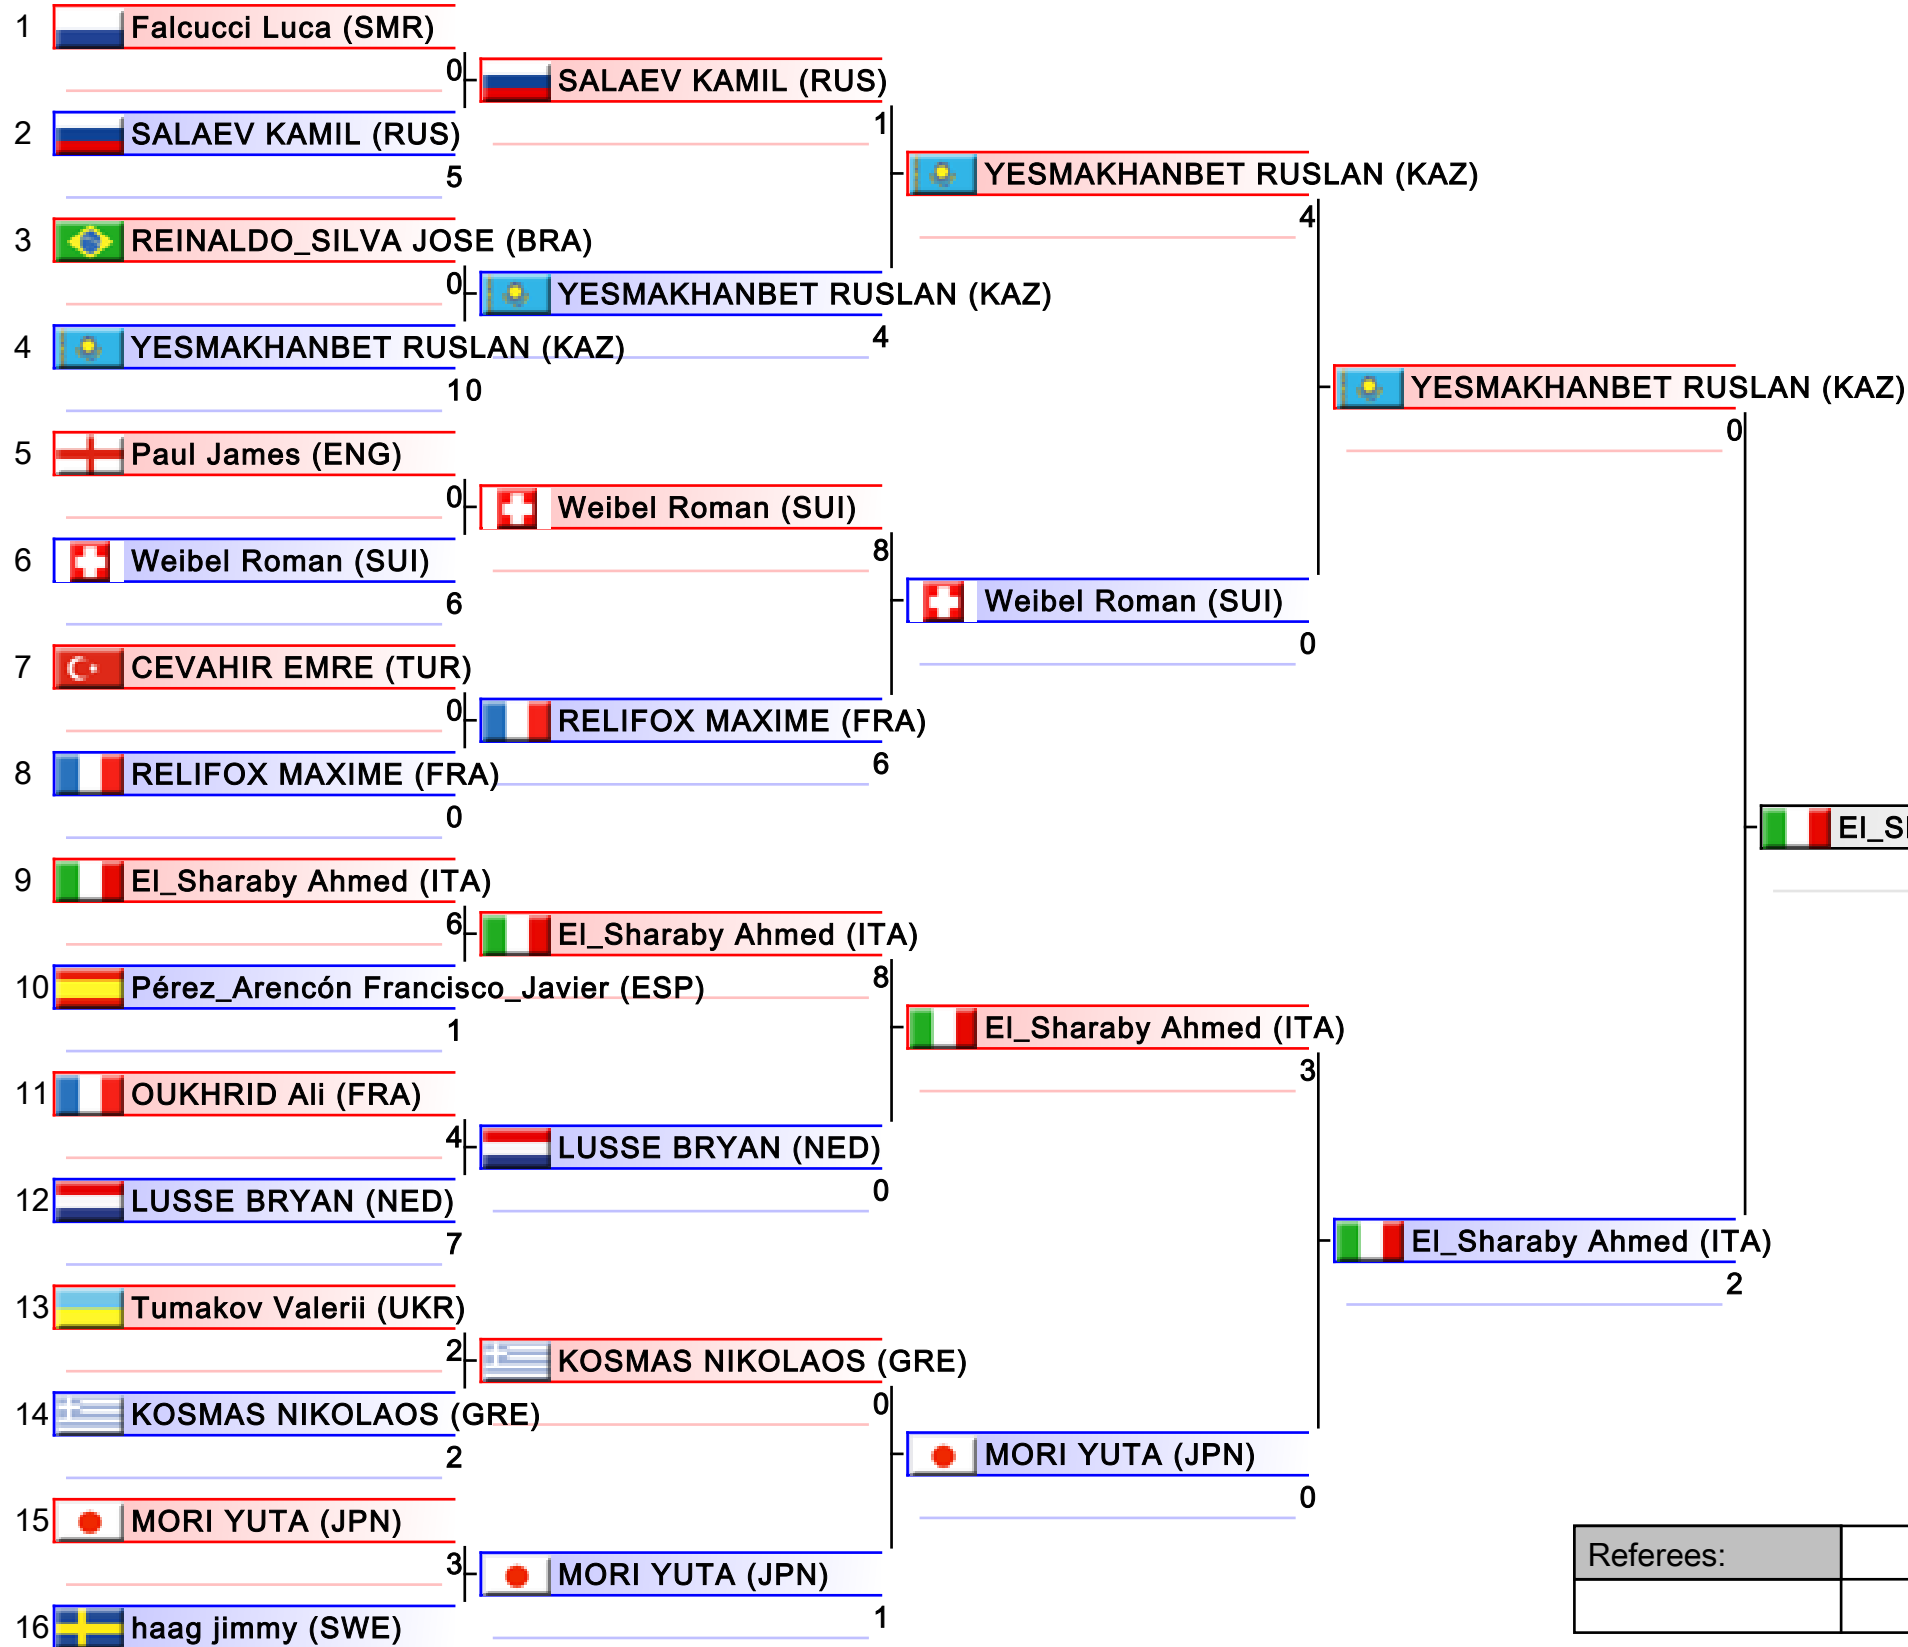

Tatami

Pool
1/8

Referees:			

Male Kumite -75 Kg

Karate1 Premier League - Paris 2017, 82, avenue Georges-Lafont, 75016 Paris, FRA

Tatami

Pool
2/8

1. HORUNA STANISLAV (UKR)
2. El_Sharaby Ahmed (ITA)
3. MORI YUTA (JPN)
3. CAFFARO Julien (FRA)
5. MESSAOUDI REDA (MAR)
5. SEGUY CORENTIN (FRA)
7. NIRDE NICOLAS JOSUE (FRA)
7. Gerrese Nick (NED)