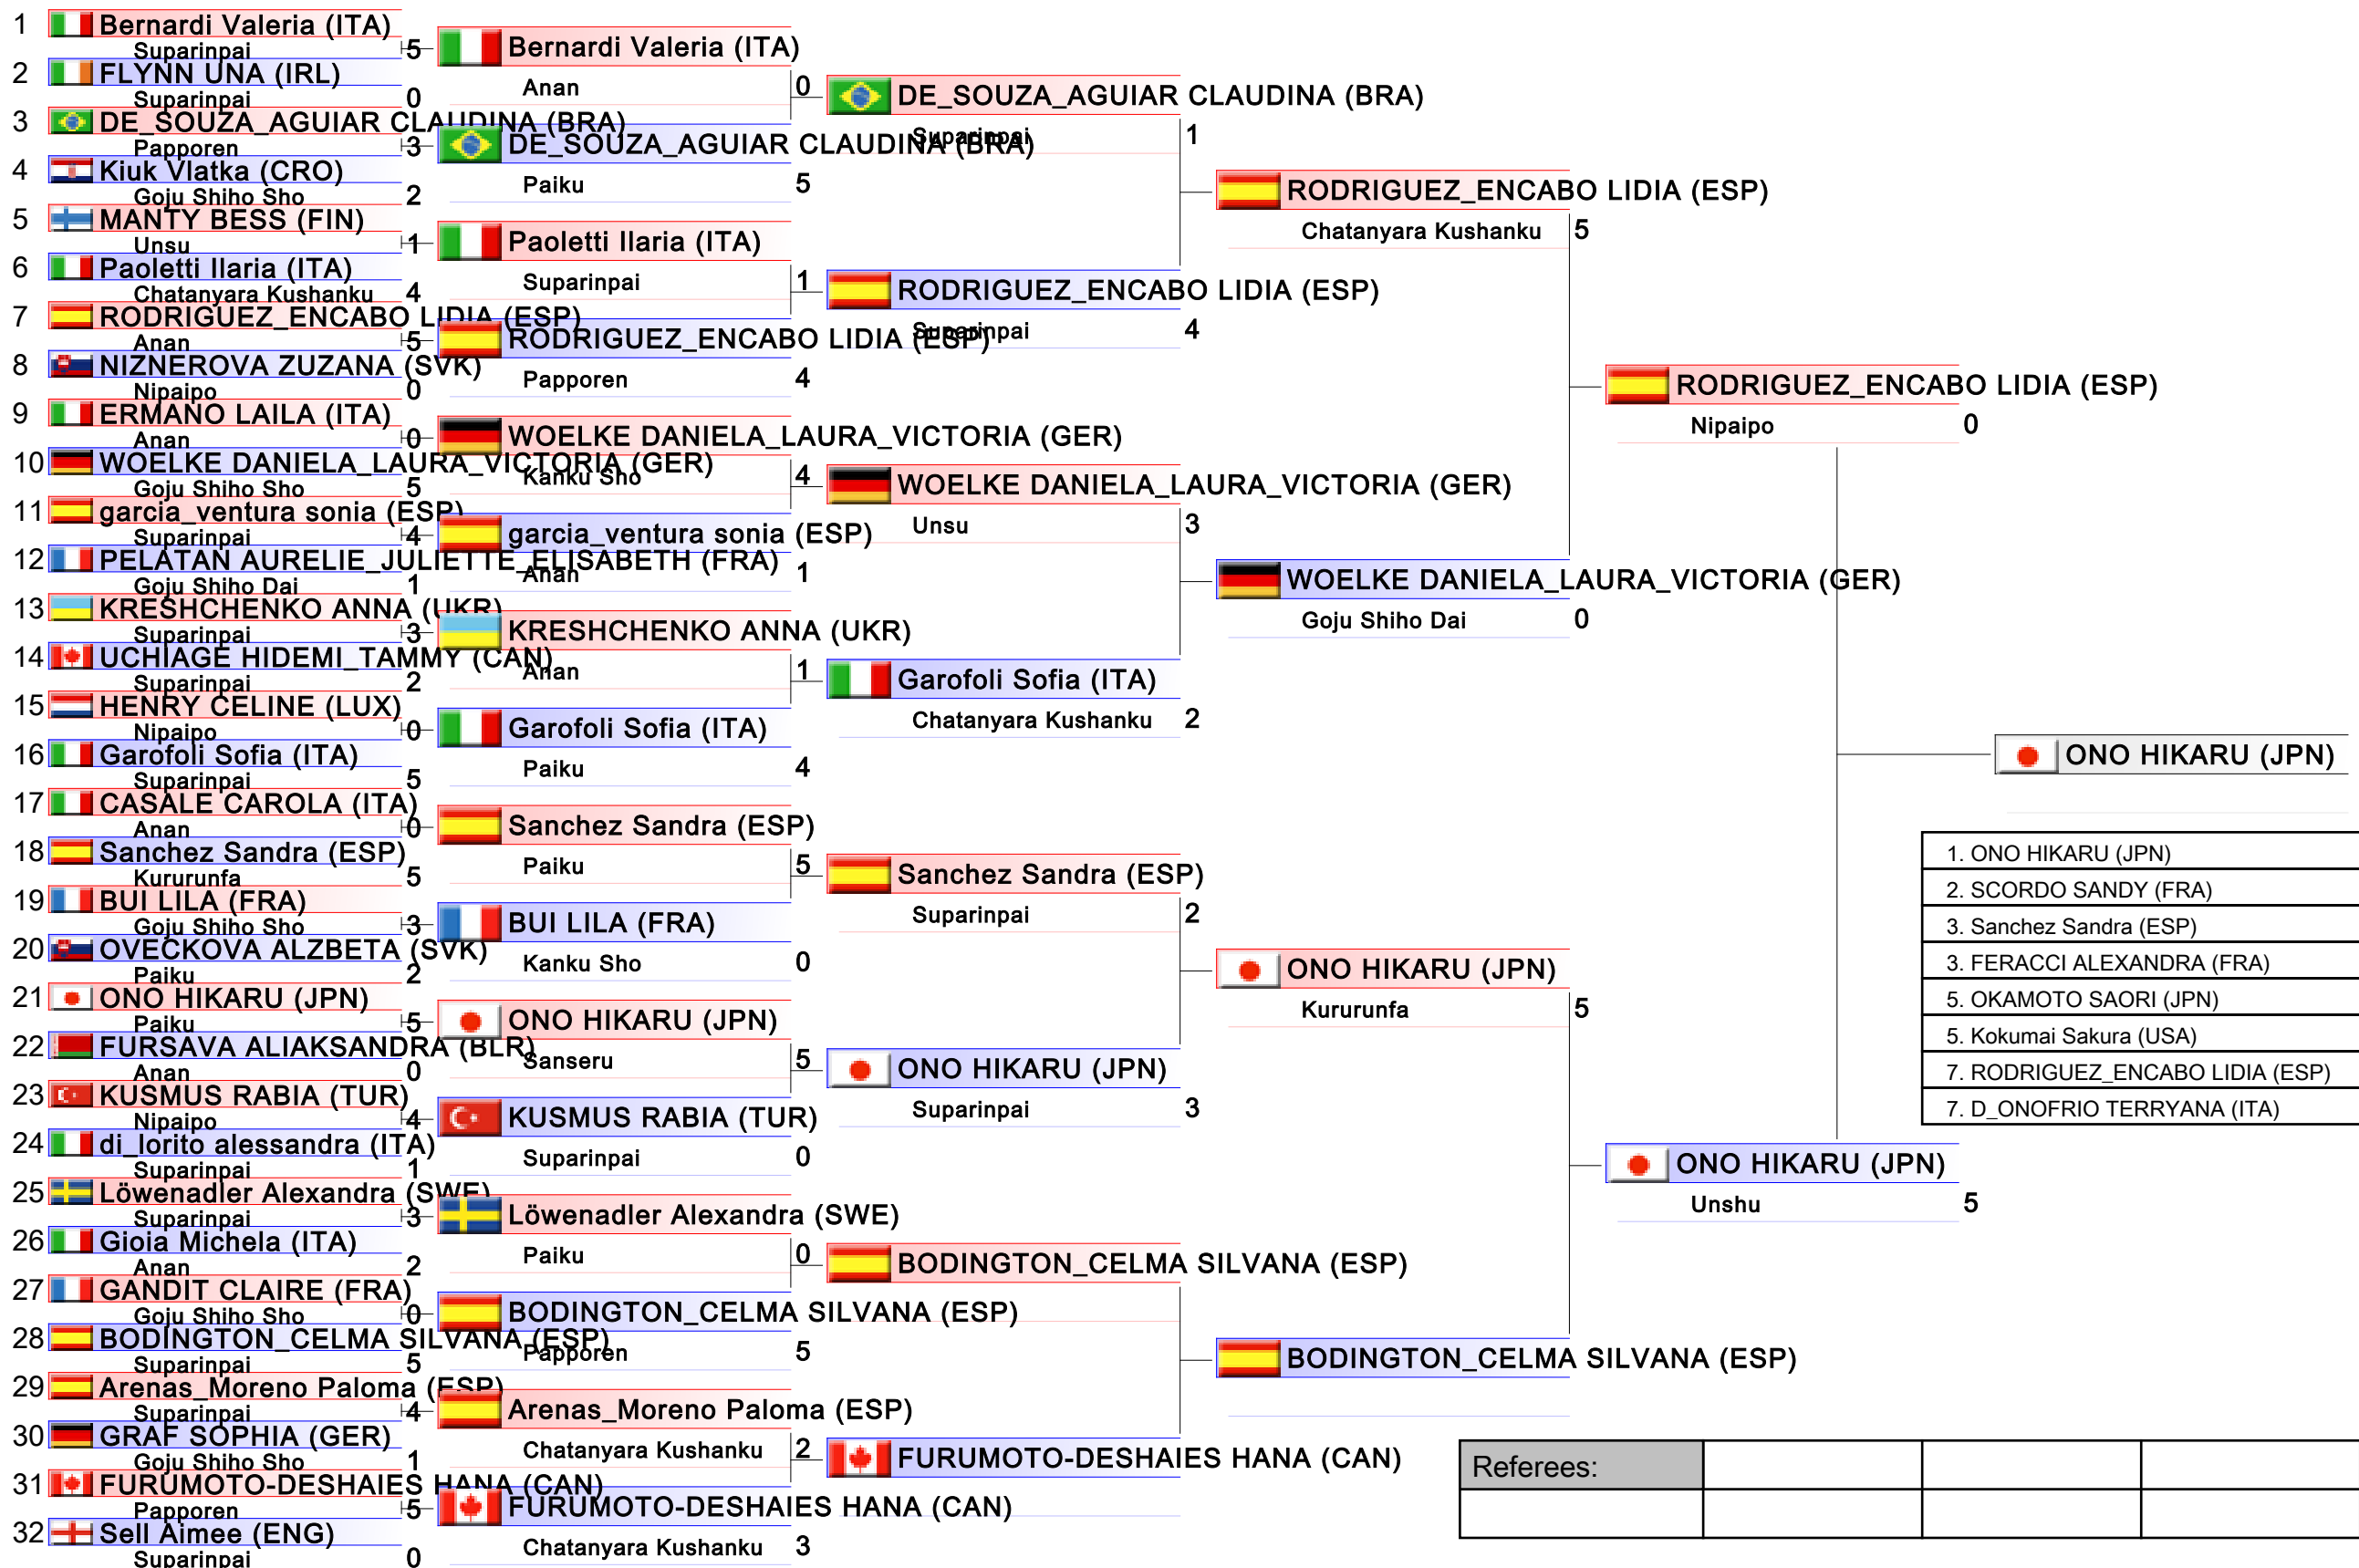

Female Kata

Karate1 Premier League - Paris 2017, 82, avenue Georges-Lafont, 75016 Paris, FRA

Tatami

Pool
1/4

1. ONO HIKARU (JPN)
2. SCORDO SANDY (FRA)
3. Sanchez Sandra (ESP)
3. FERACCI ALEXANDRA (FRA)
5. OKAMOTO SAORI (JPN)
5. Kokumai Sakura (USA)
7. RODRIGUEZ_ENCABO LIDIA (ESP)
7. D_ONOFRIO TERRYANA (ITA)