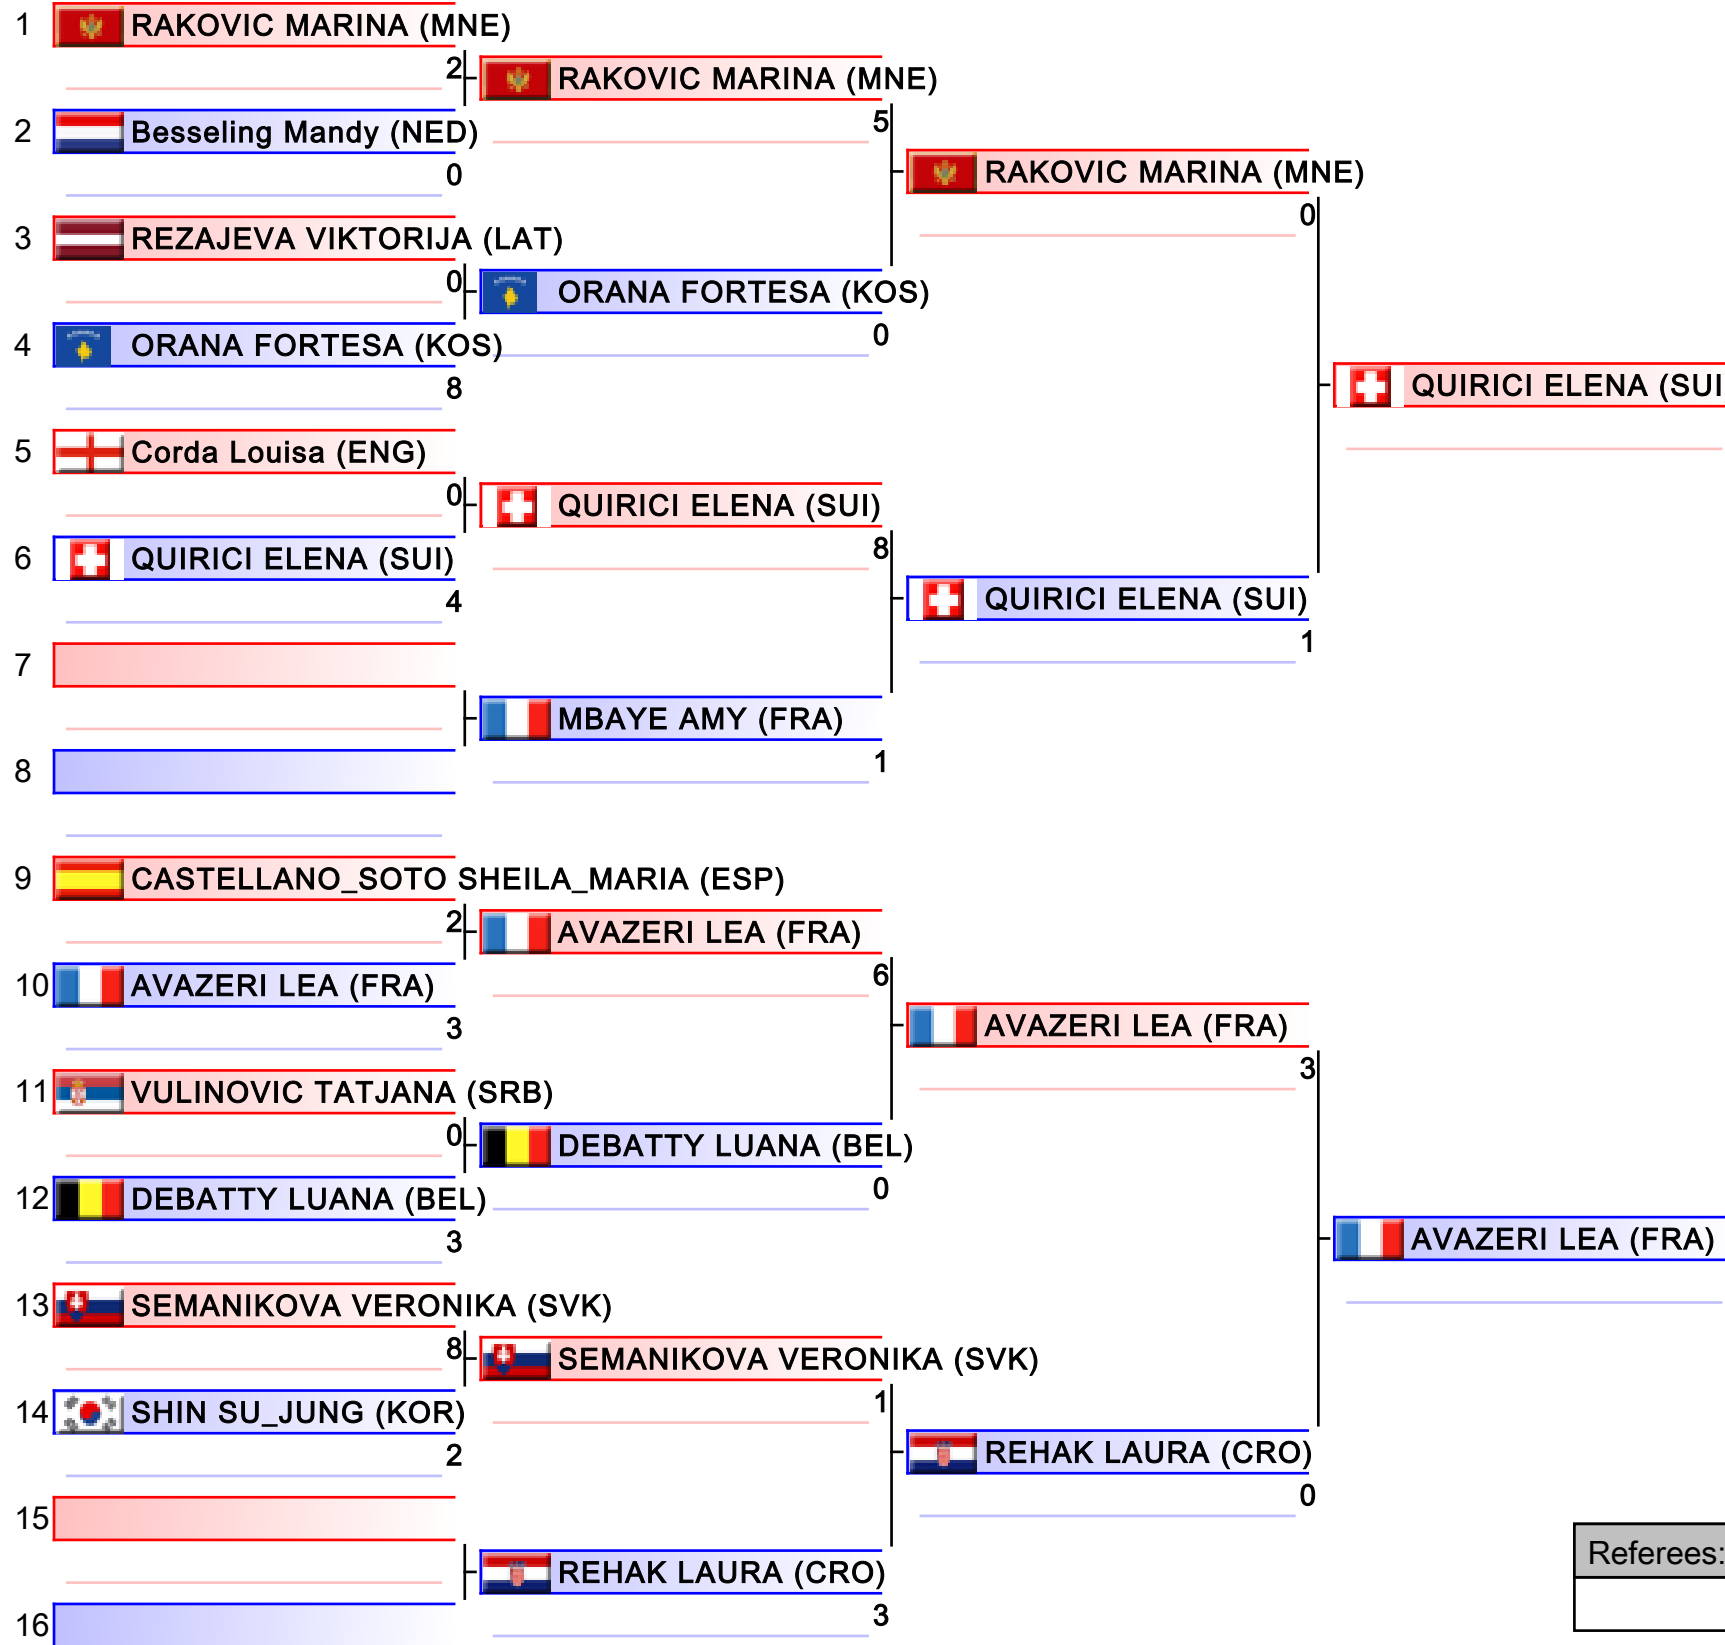

Female Kumite -68 Kg

Karate1 Premier League - Paris 2017, 82, avenue Georges-Lafont, 75016 Paris, FRA

Tatami

Pool
2/4

QUIRICI ELENA (SUI)

1. AGIER ALIZEE (FRA)
2. Zaretska Iryna (AZE)
3. SOMEYA KAYO (JPN)
3. MATOUB LAMYA (FRA)
5. QUIRICI ELENA (SUI)
5. Karwacinski Kate (ENG)
7. Pedersen Katrine (DEN)
7. SUZUKI MAYA (JPN)

Referees: