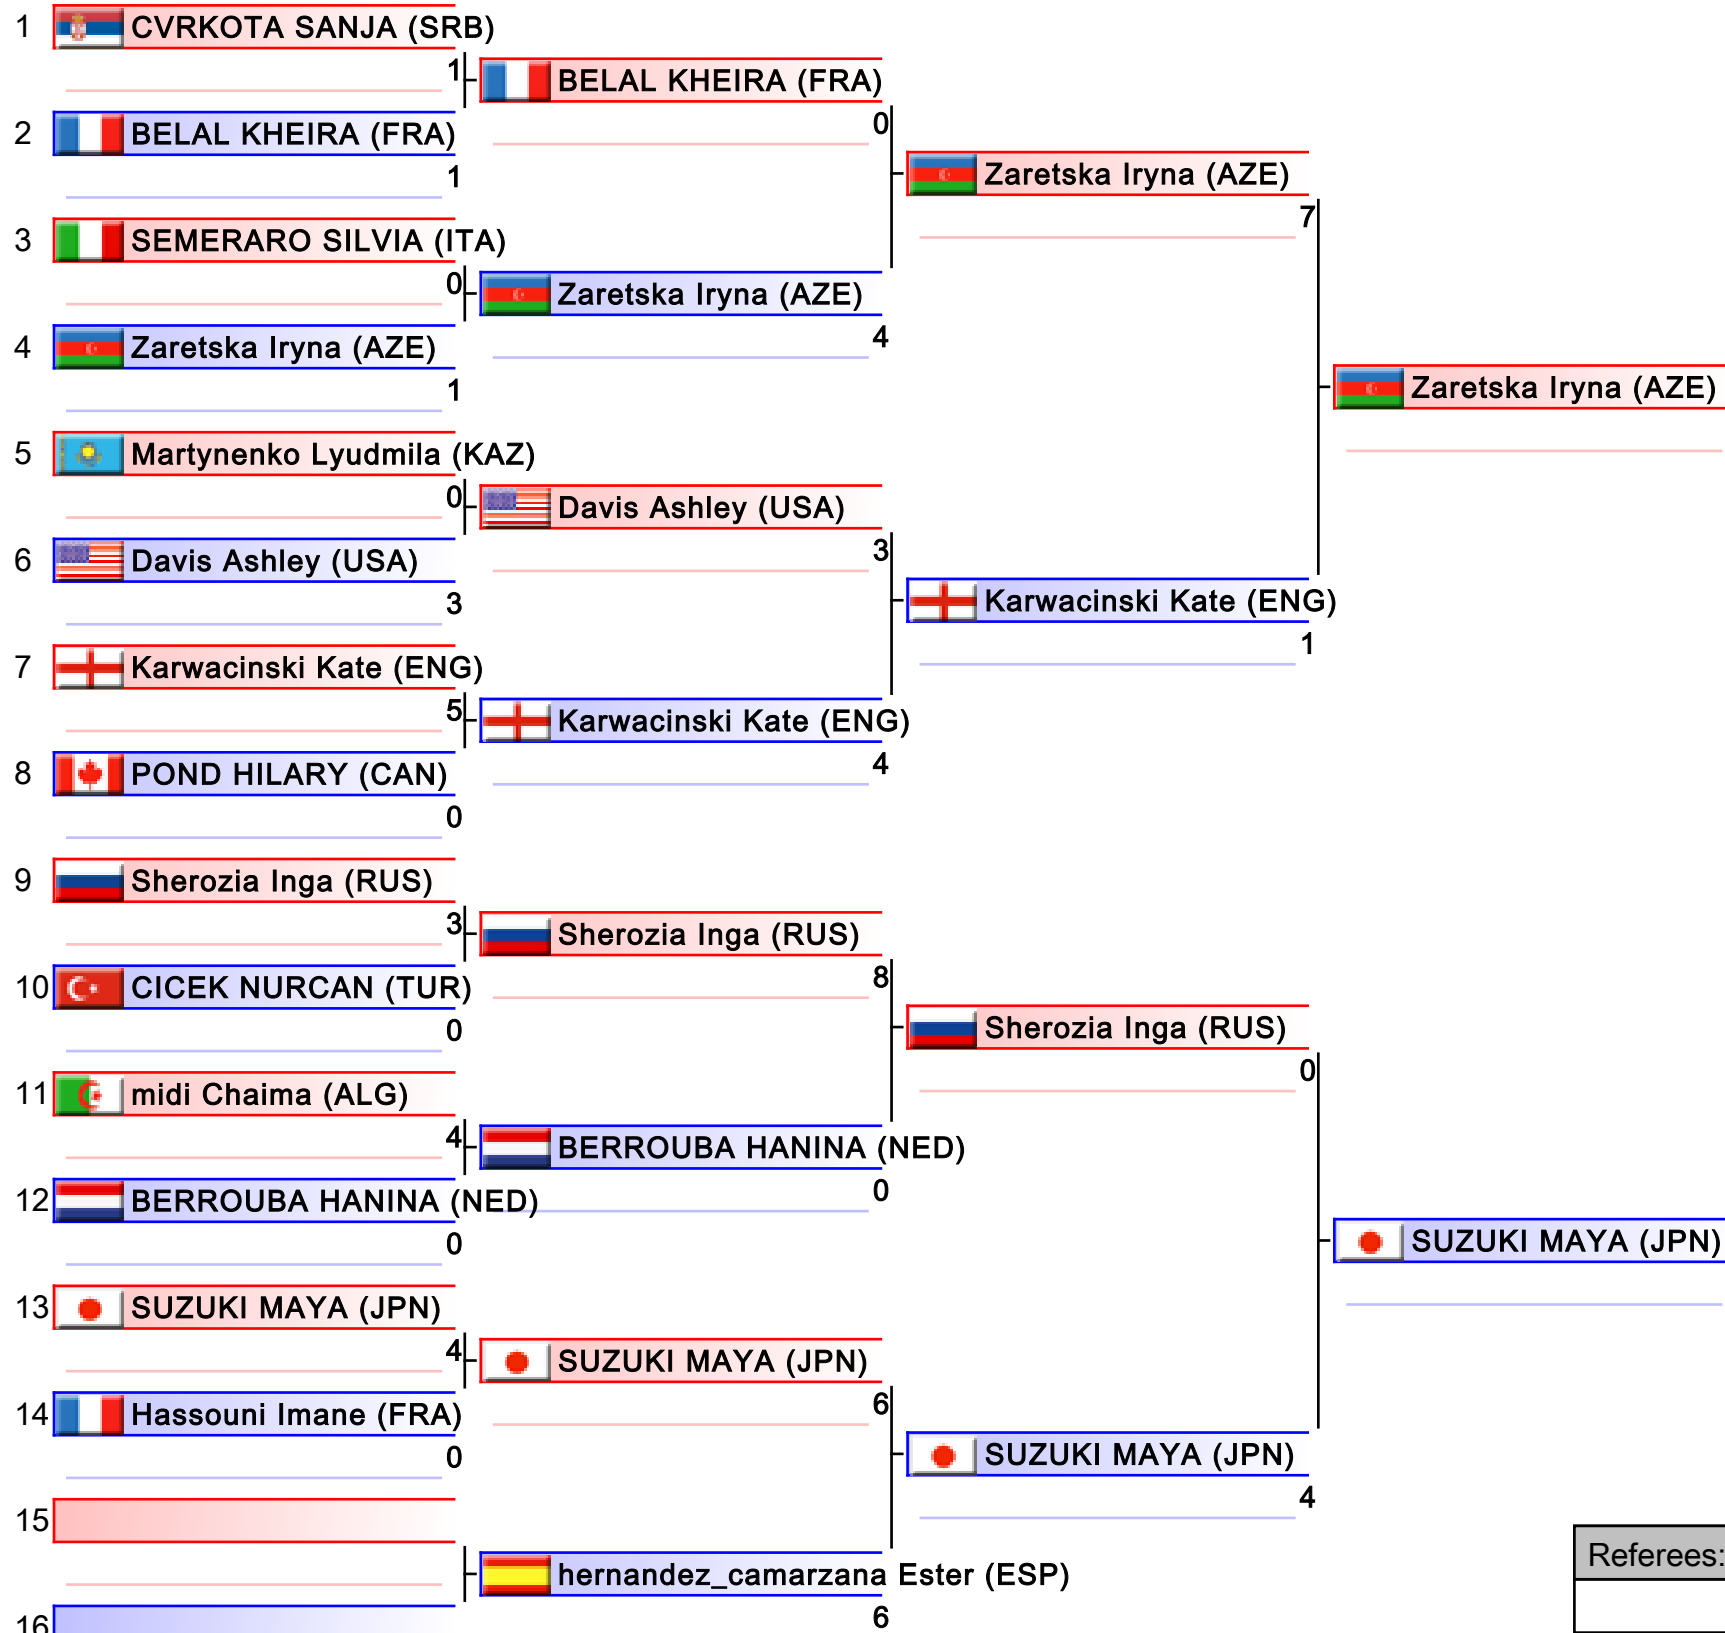

Female Kumite -68 Kg

Karate1 Premier League - Paris 2017, 82, avenue Georges-Lafont, 75016 Paris, FRA

Tatami

Pool
3/4

1. AGIER ALIZEE (FRA)
2. Zaretska Iryna (AZE)
3. SOMEYA KAYO (JPN)
3. MATOUB LAMYA (FRA)
5. QUIRICI ELENA (SUI)
5. Karwacinski Kate (ENG)
7. Pedersen Katrine (DEN)
7. SUZUKI MAYA (JPN)

Referees: