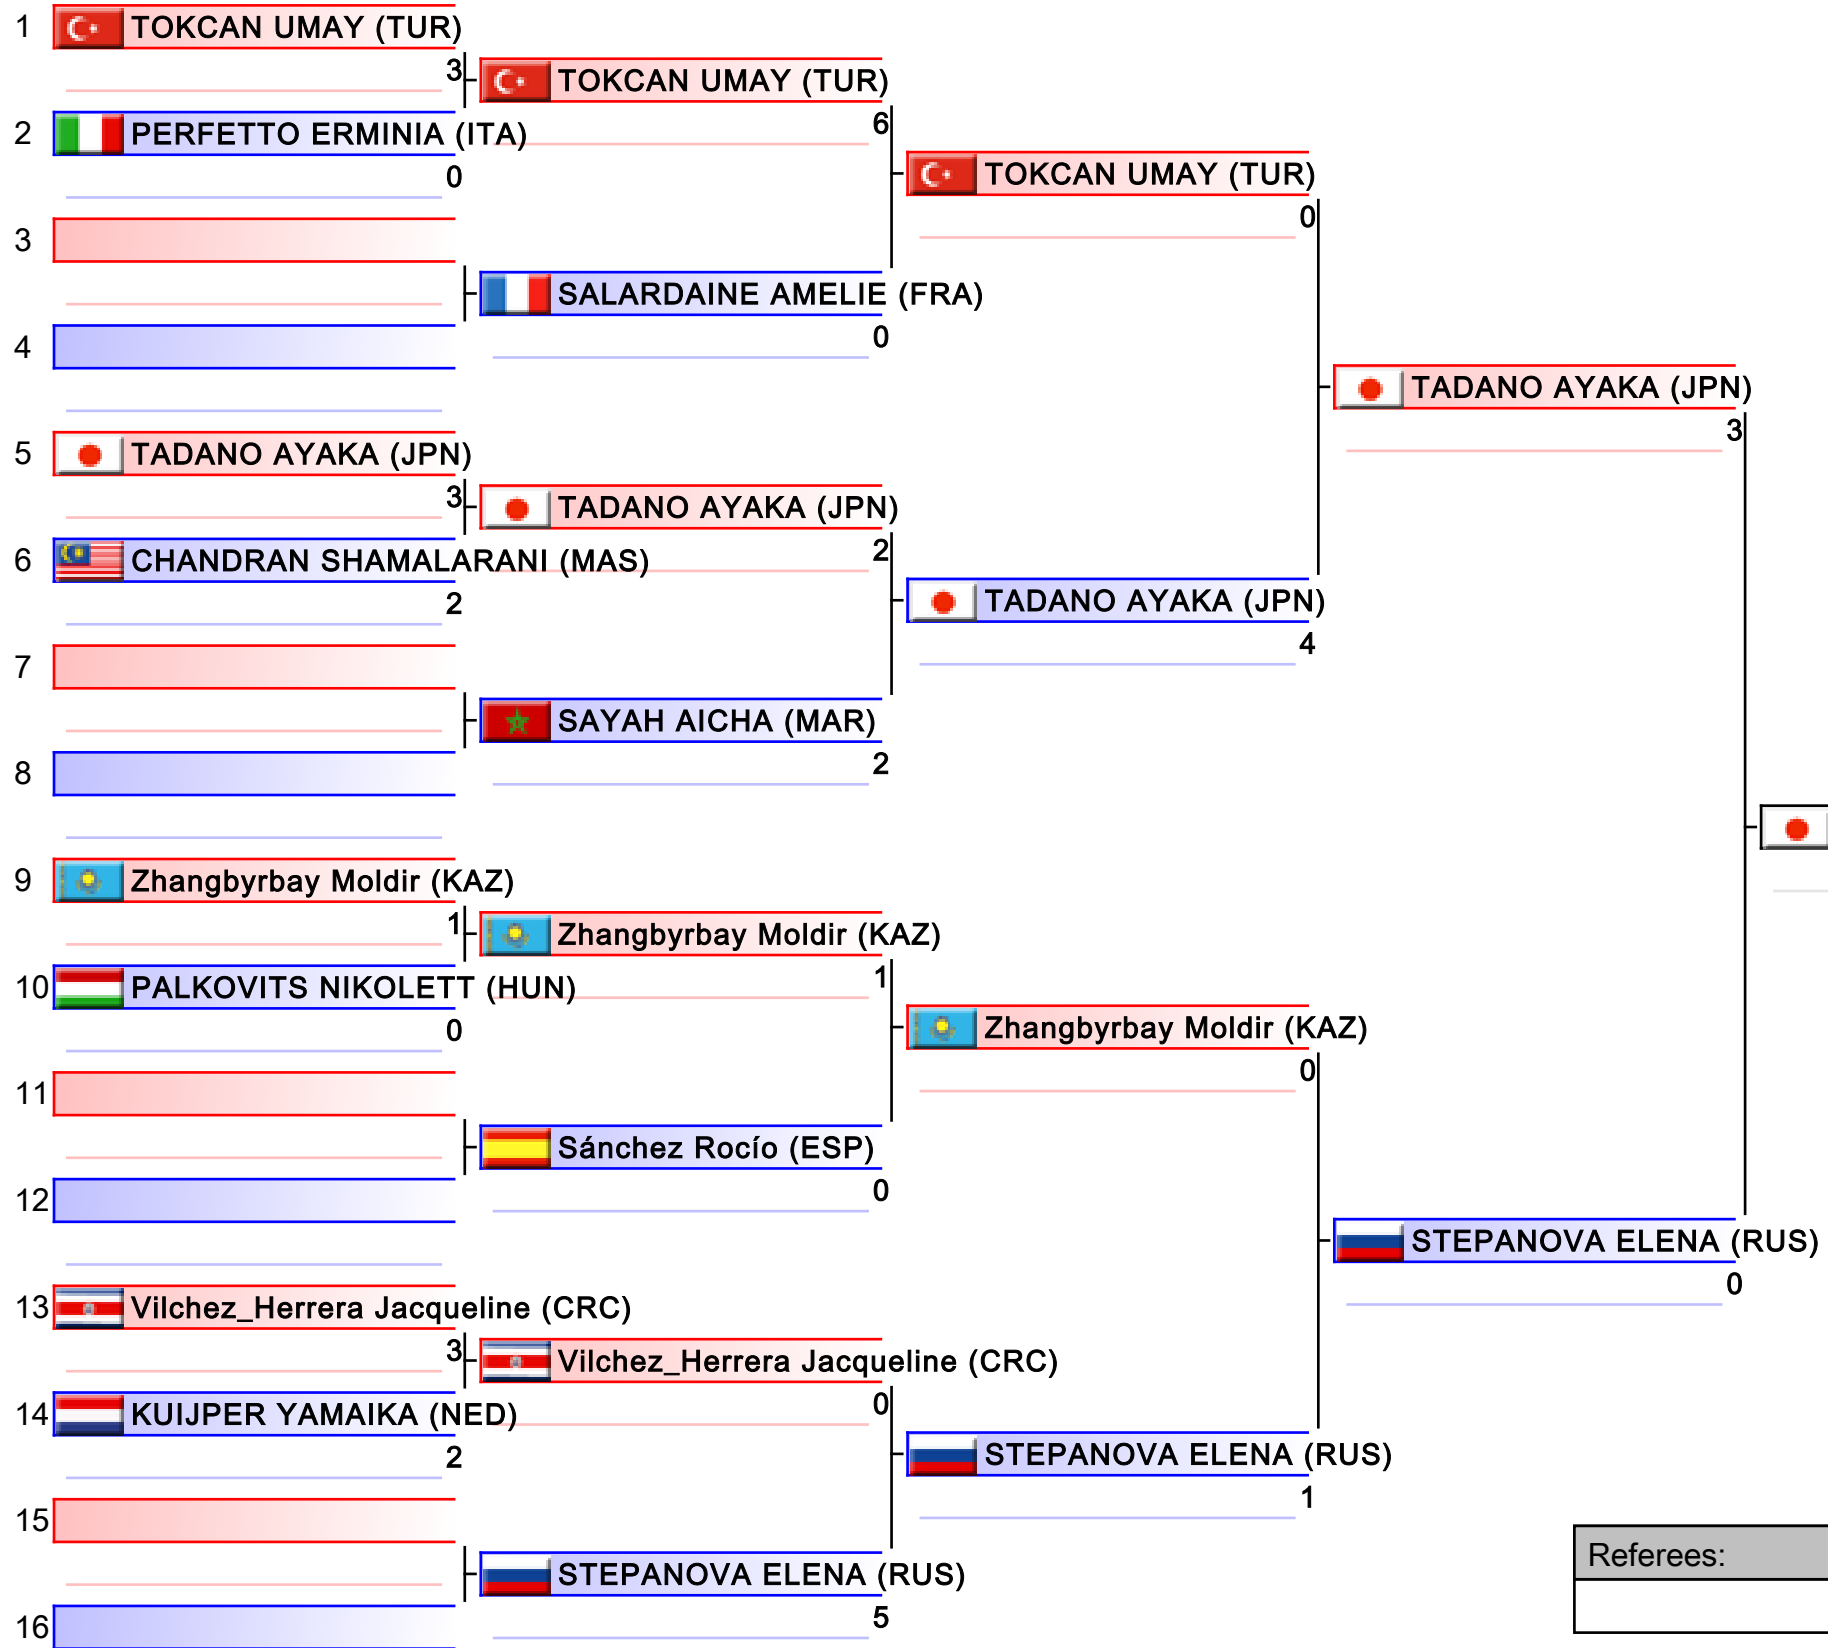

Female Kumite -50 Kg

Karate1 Premier League - Paris 2017, 82, avenue Georges-Lafont, 75016 Paris, FRA

Tatami

Pool
2/4

1. MIYAHARA MIHO (JPN)
2. TADANO AYAKA (JPN)
3. TOKCAN UMay (TUR)
3. OZCELIK SERAP (TUR)
5. LI RANRAN (CHN)
5. Rybakova Kseniia (RUS)
7. STEPANOVA ELENA (RUS)
7. SEGARAN SHREE_SHARMINI (MAS)

Referees: