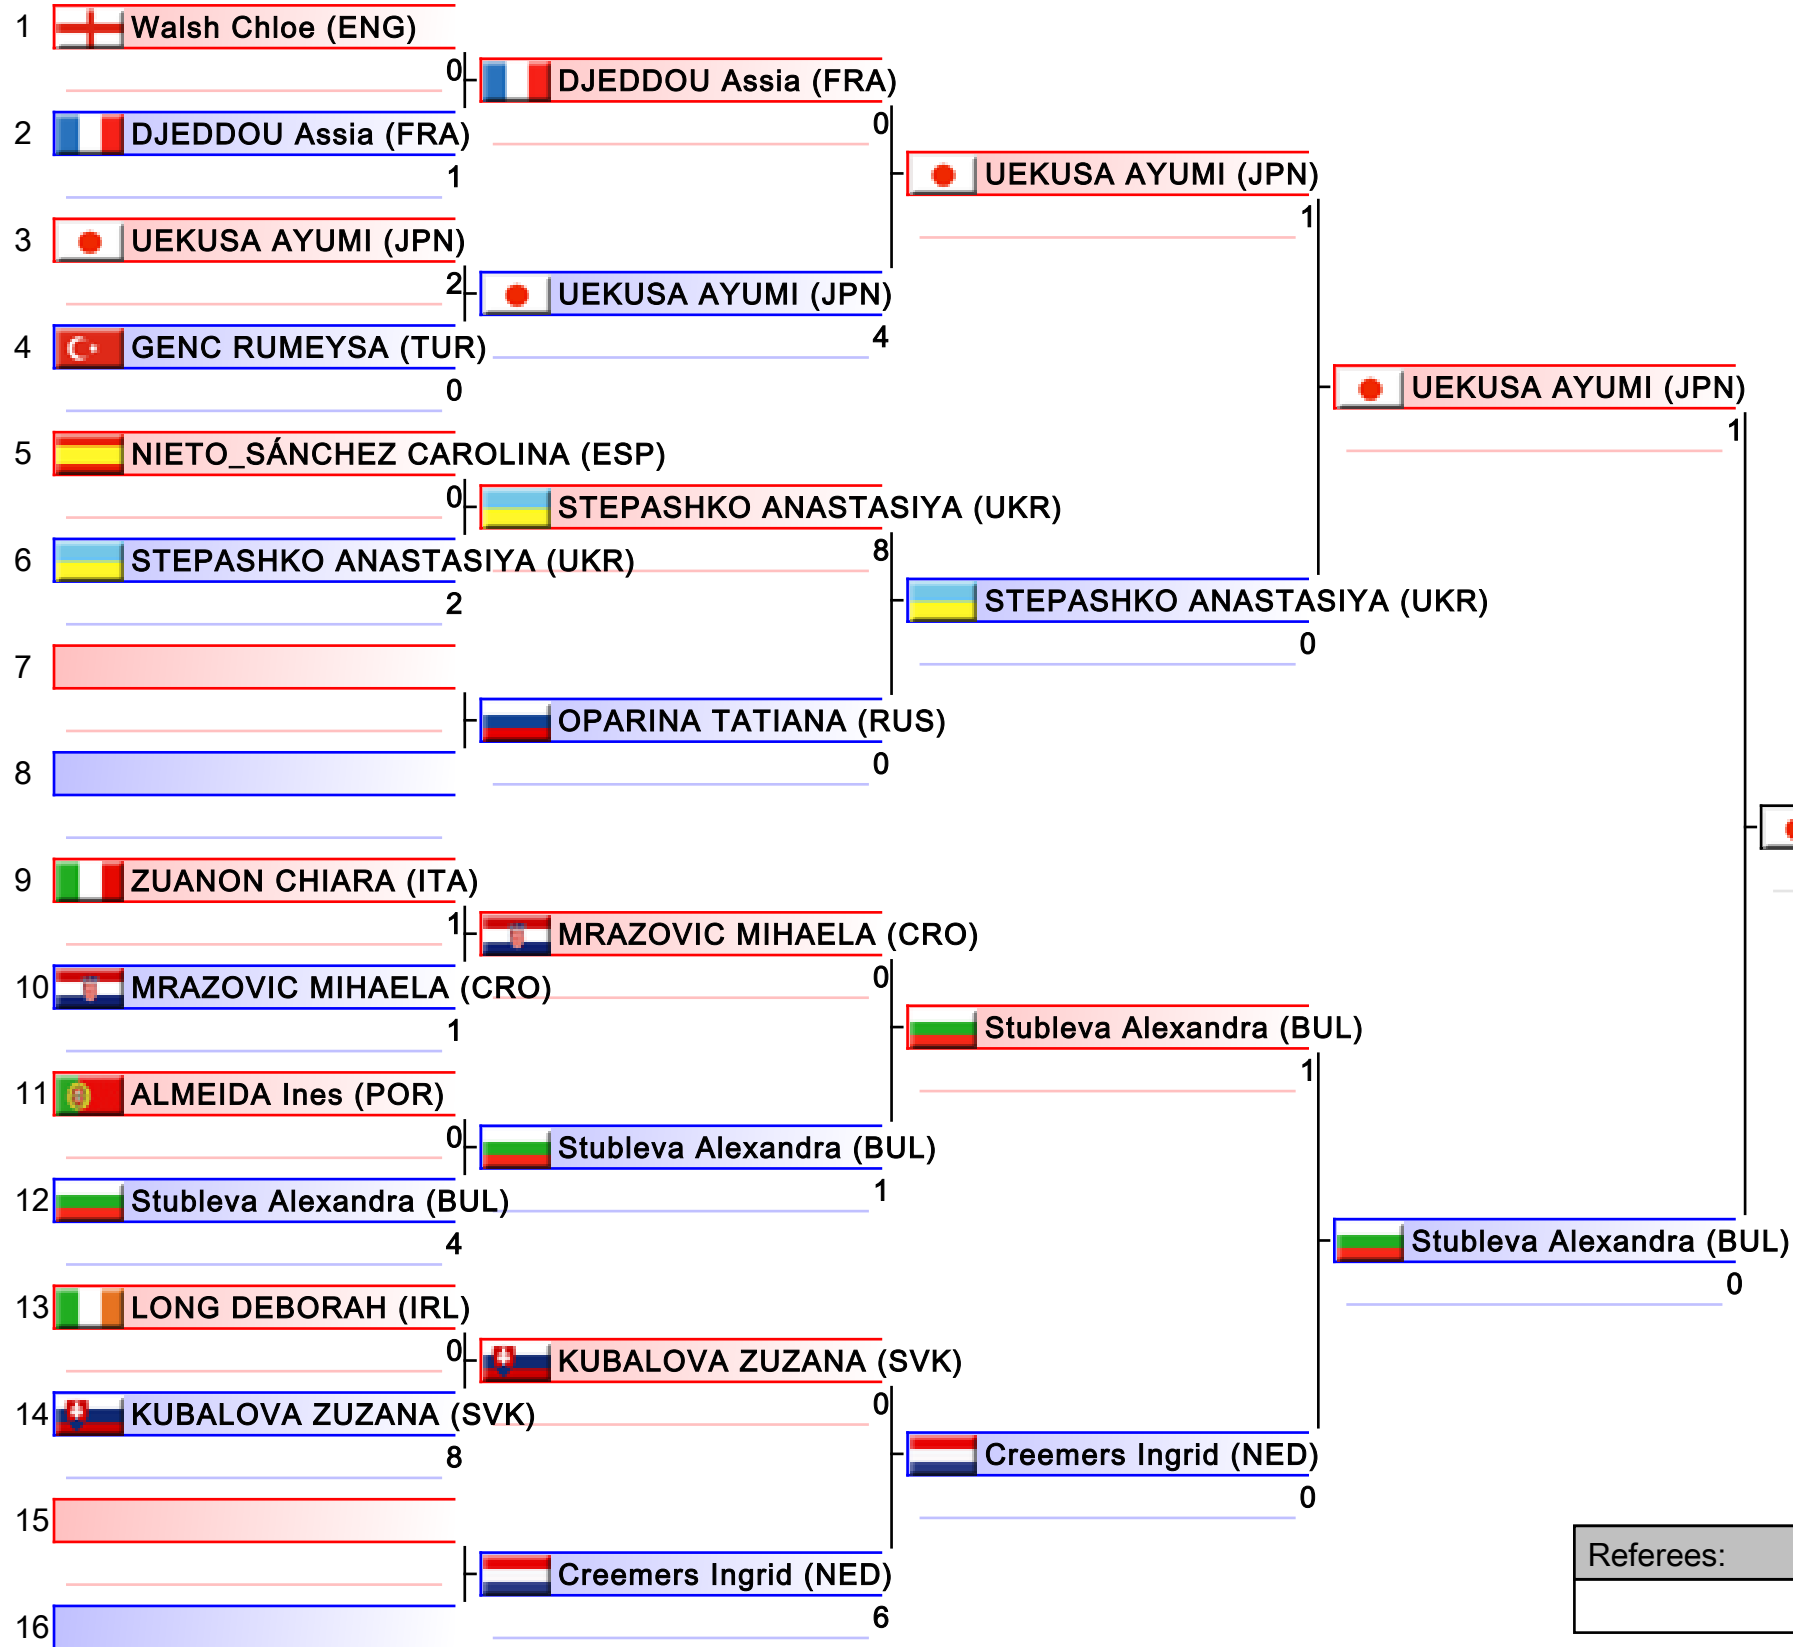

Female Kumite 68+ Kg

Karate1 Premier League - Paris 2017, 82, avenue Georges-Lafont, 75016 Paris, FRA

Tatami

Pool
4/4

1. KAWAMURA NATSUMI (JPN)
2. AIT_IBRAHIM NADEGE (FRA)
3. FLORENTIN ANNE_LAURE (FRA)
3. UEKUSA AYUMI (JPN)
5. HOCAOGLU MELTEM (TUR)
5. Wasowicz Maya (USA)
7. Salhi Sana (FRA)
7. FERRACUTI CLIO (ITA)

Referees: