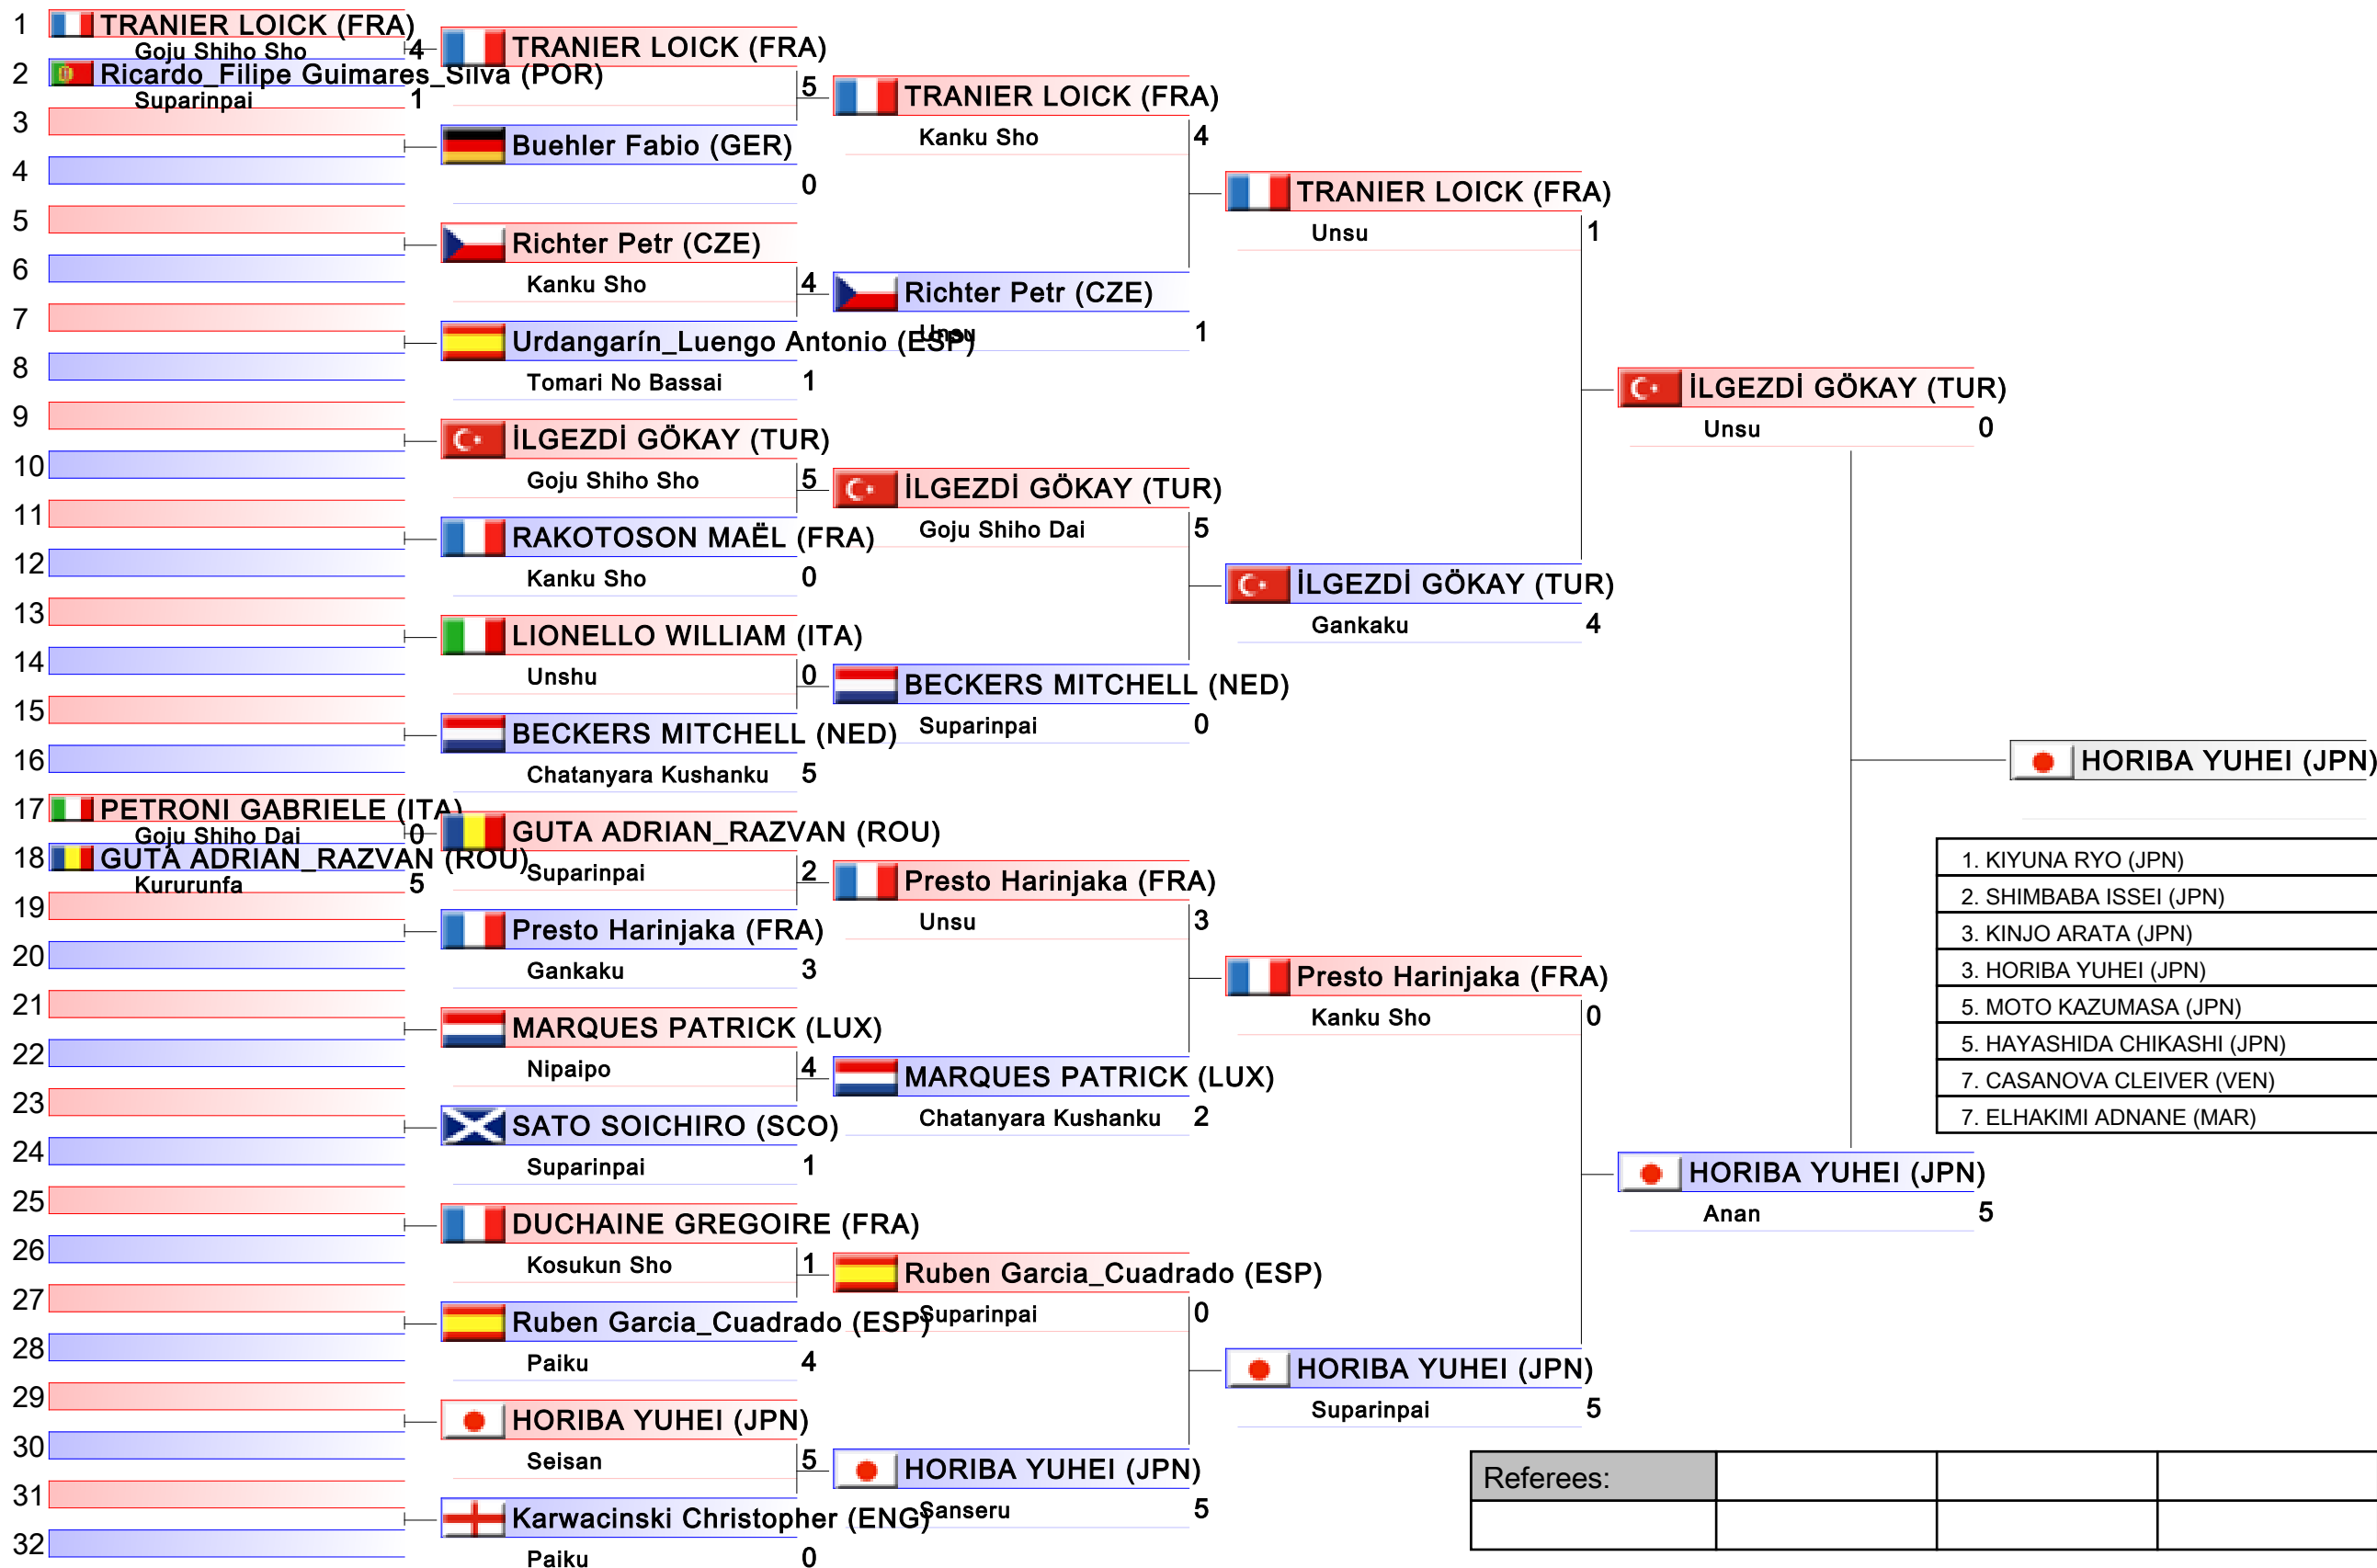

Pool
6/8

- | |
|-----------------------------|
| 1. KIYUNA RYO (JPN) |
| 2. SHIMBABA ISSEI (JPN) |
| 3. KINJO ARATA (JPN) |
| 3. HORIBA YUHEI (JPN) |
| 5. MOTO KAZUMASA (JPN) |
| 5. HAYASHIDA CHIKASHI (JPN) |
| 7. CASANOVA CLEIVER (VEN) |
| 7. ELHAKIMI ADNANE (MAR) |

Male Kata

Karate1 Premier League - Paris 2017, 82, avenue Georges-Lafont, 75016 Paris, FRA

Tatami

Pool
7/8

1. KIYUNA RYO (JPN)
2. SHIMBABA ISSEI (JPN)
3. KINJO ARATA (JPN)
3. HORIBA YUHEI (JPN)
5. MOTO KAZUMASA (JPN)
5. HAYASHIDA CHIKASHI (JPN)
7. CASANOVA CLEIVER (VEN)
7. ELHAKIMI ADNANE (MAR)