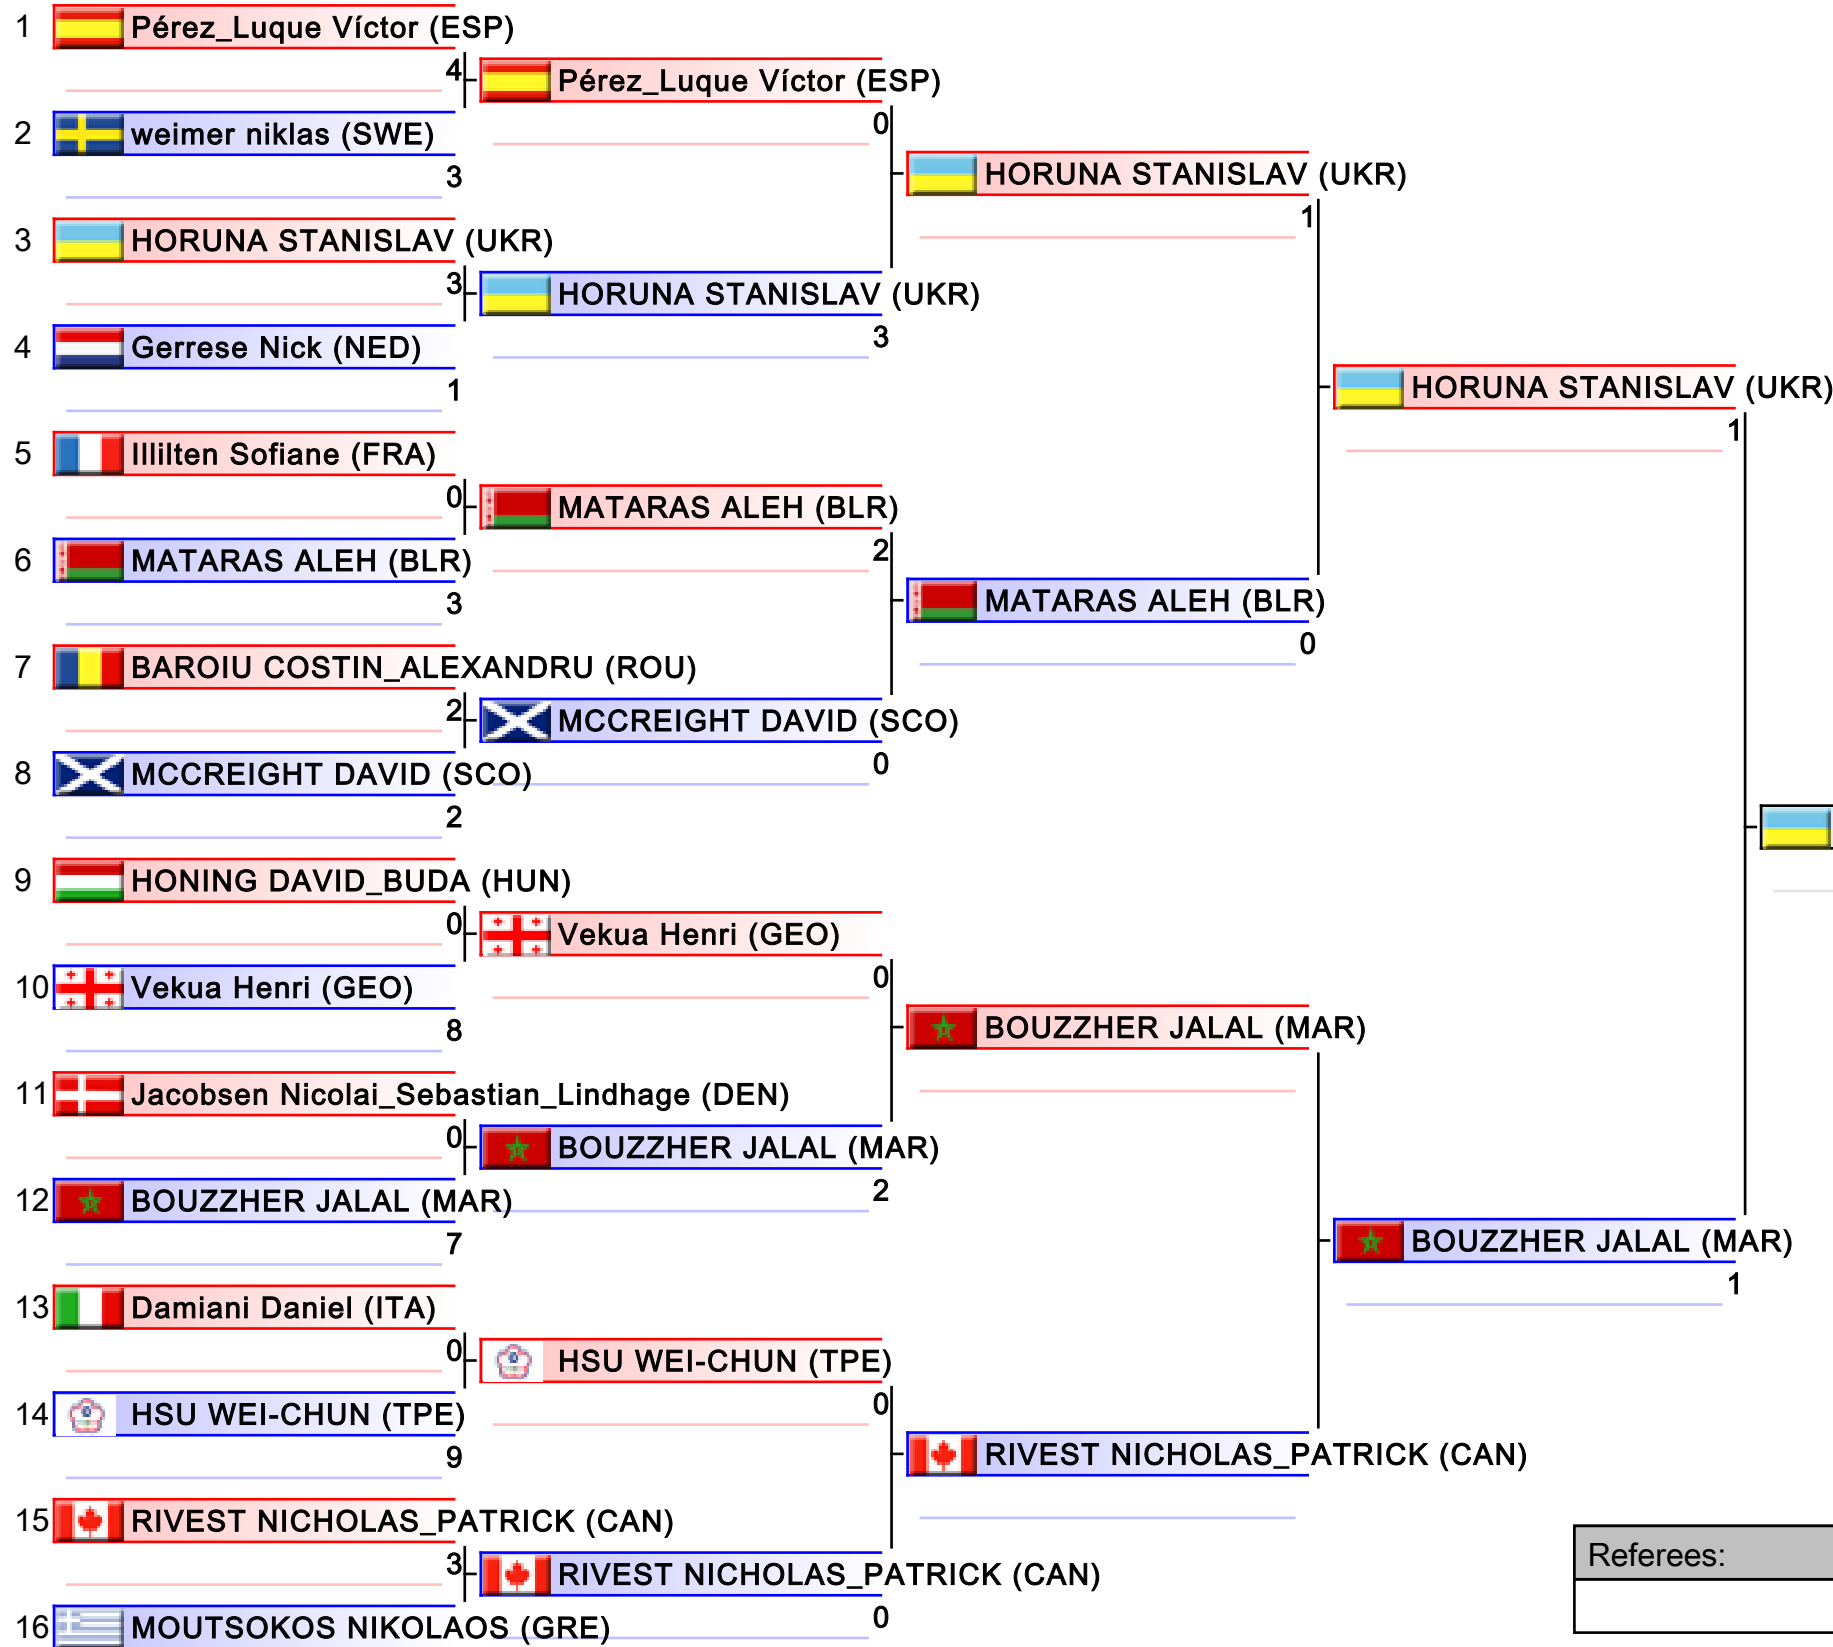

Male Kumite -75 Kg

Karate1 Premier League - Paris 2017, 82, avenue Georges-Lafont, 75016 Paris, FRA

Tatami

Pool
8/8

1. HORUNA STANISLAV (UKR)
2. El_Sharaby Ahmed (ITA)
3. MORI YUTA (JPN)
3. CAFFARO Julien (FRA)
5. MESSAOUDI REDA (MAR)
5. SEGUY CORENTIN (FRA)
7. NIRDE NICOLAS_JOSUE (FRA)
7. Gerrese Nick (NED)

Referees: