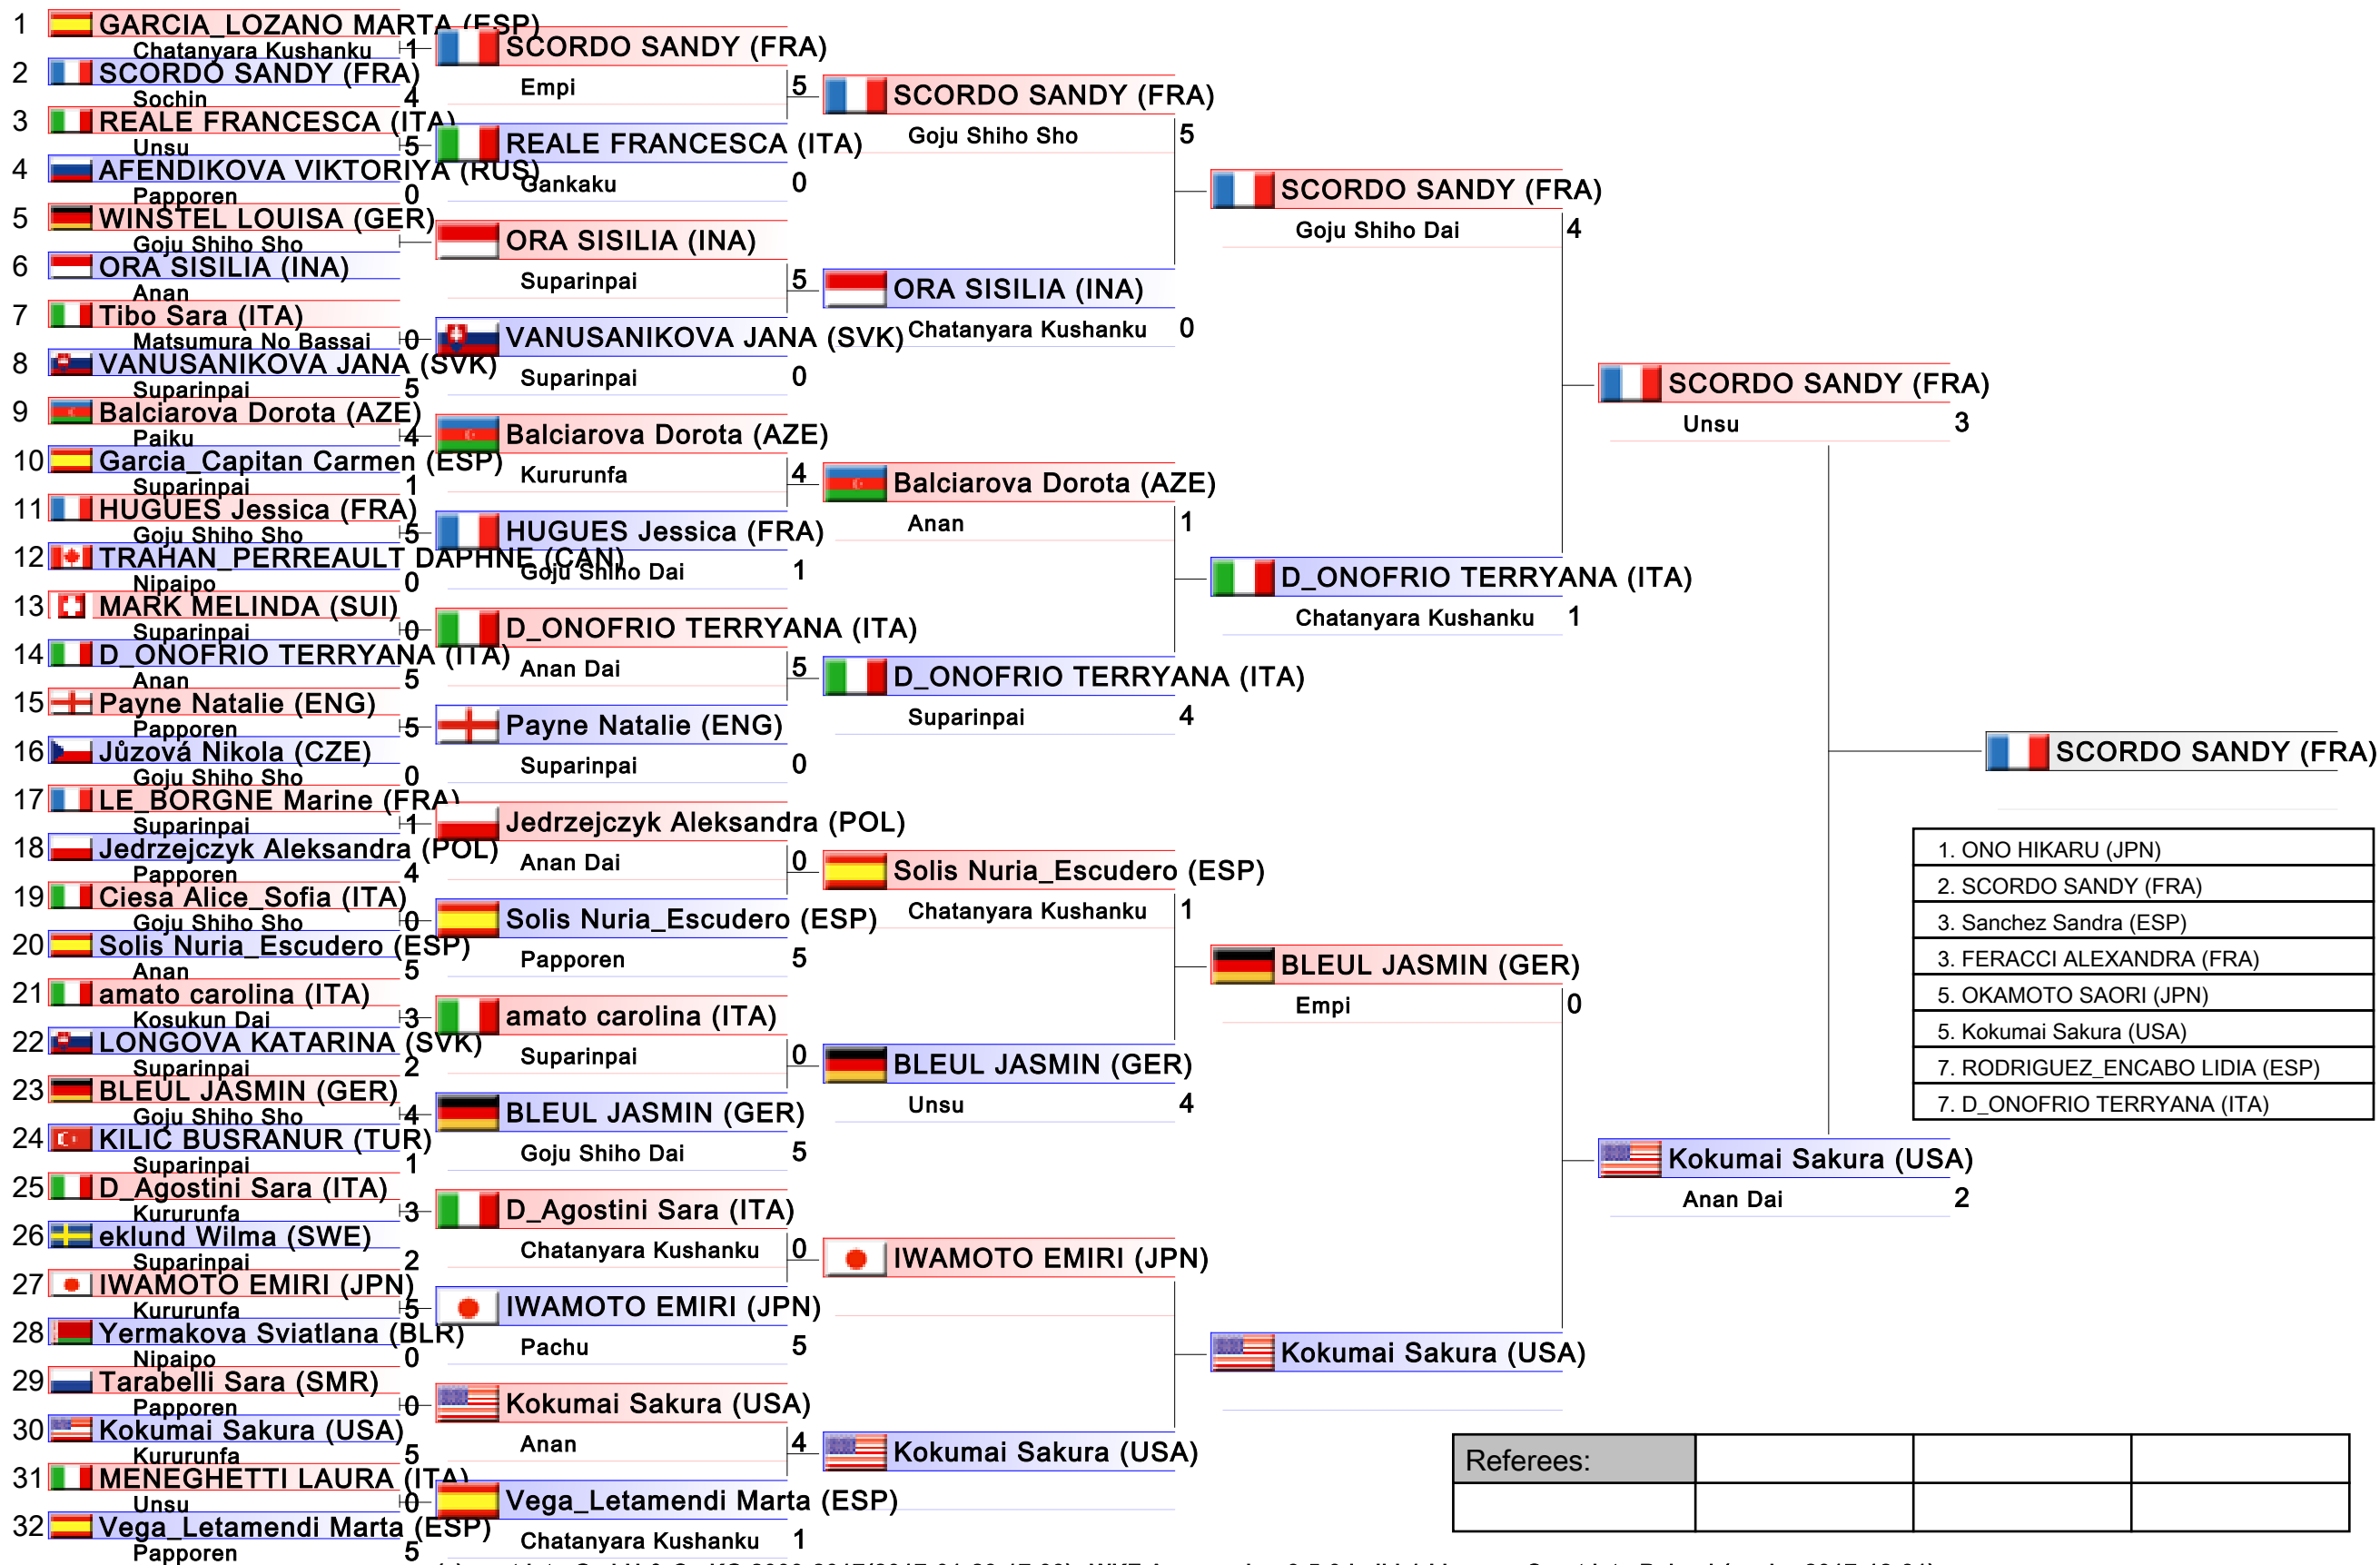

Female Kata

Karate1 Premier League - Paris 2017, 82, avenue Georges-Lafont, 75016 Paris, FRA

Tatami

Pool
3/4

1. ONO HIKARU (JPN)
2. SCORDO SANDY (FRA)
3. Sanchez Sandra (ESP)
3. FERACCI ALEXANDRA (FRA)
5. OKAMOTO SAORI (JPN)
5. Kokumai Sakura (USA)
7. RODRIGUEZ_ENCABO LIDIA (ESP)
7. D_ONOFRIO TERRYANA (ITA)

Referees: