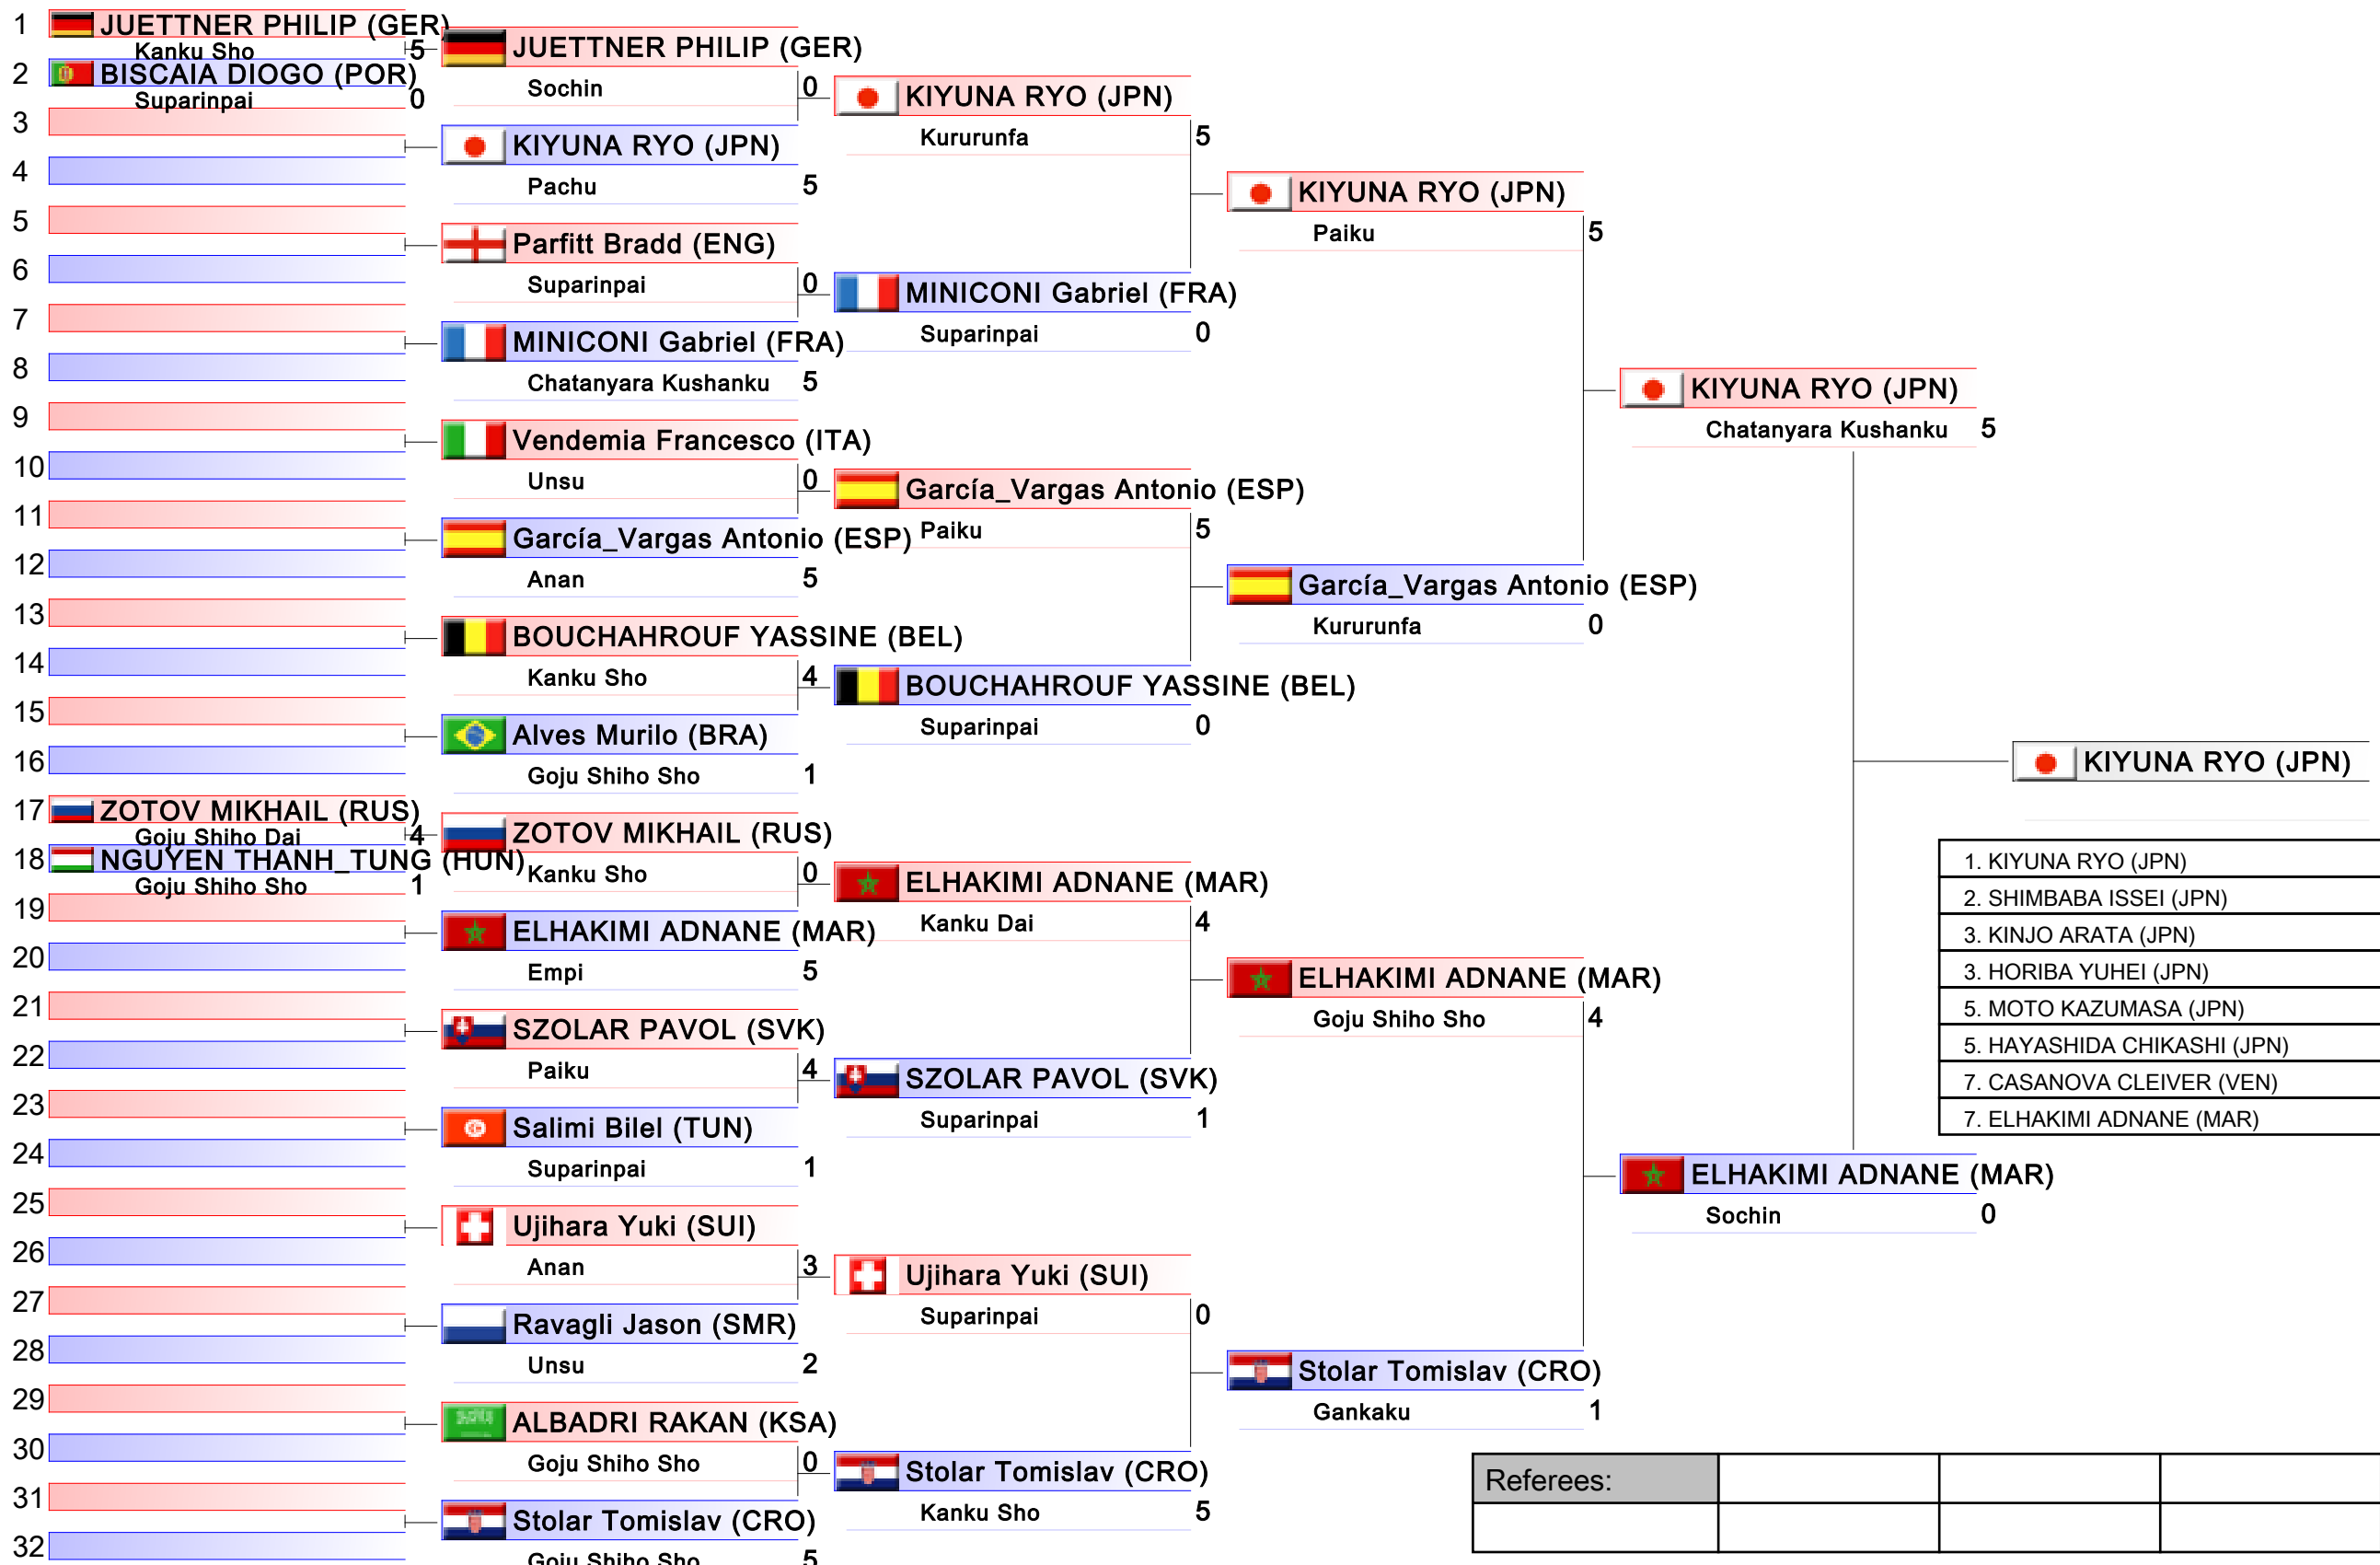

Male Kata

Karate1 Premier League - Paris 2017, 82, avenue Georges-Lafont, 75016 Paris, FRA

Tatami

Pool
8/8

1. Kiyuna Ryo (JPN)
2. Shimbaba Issei (JPN)
3. Kinjo Arata (JPN)
3. Horiba Yuhei (JPN)
5. Moto Kazumasa (JPN)
5. Hayashida Chikashi (JPN)
7. Casanova Cleiver (VEN)
7. Elhakimi Adnane (MAR)

Referees: