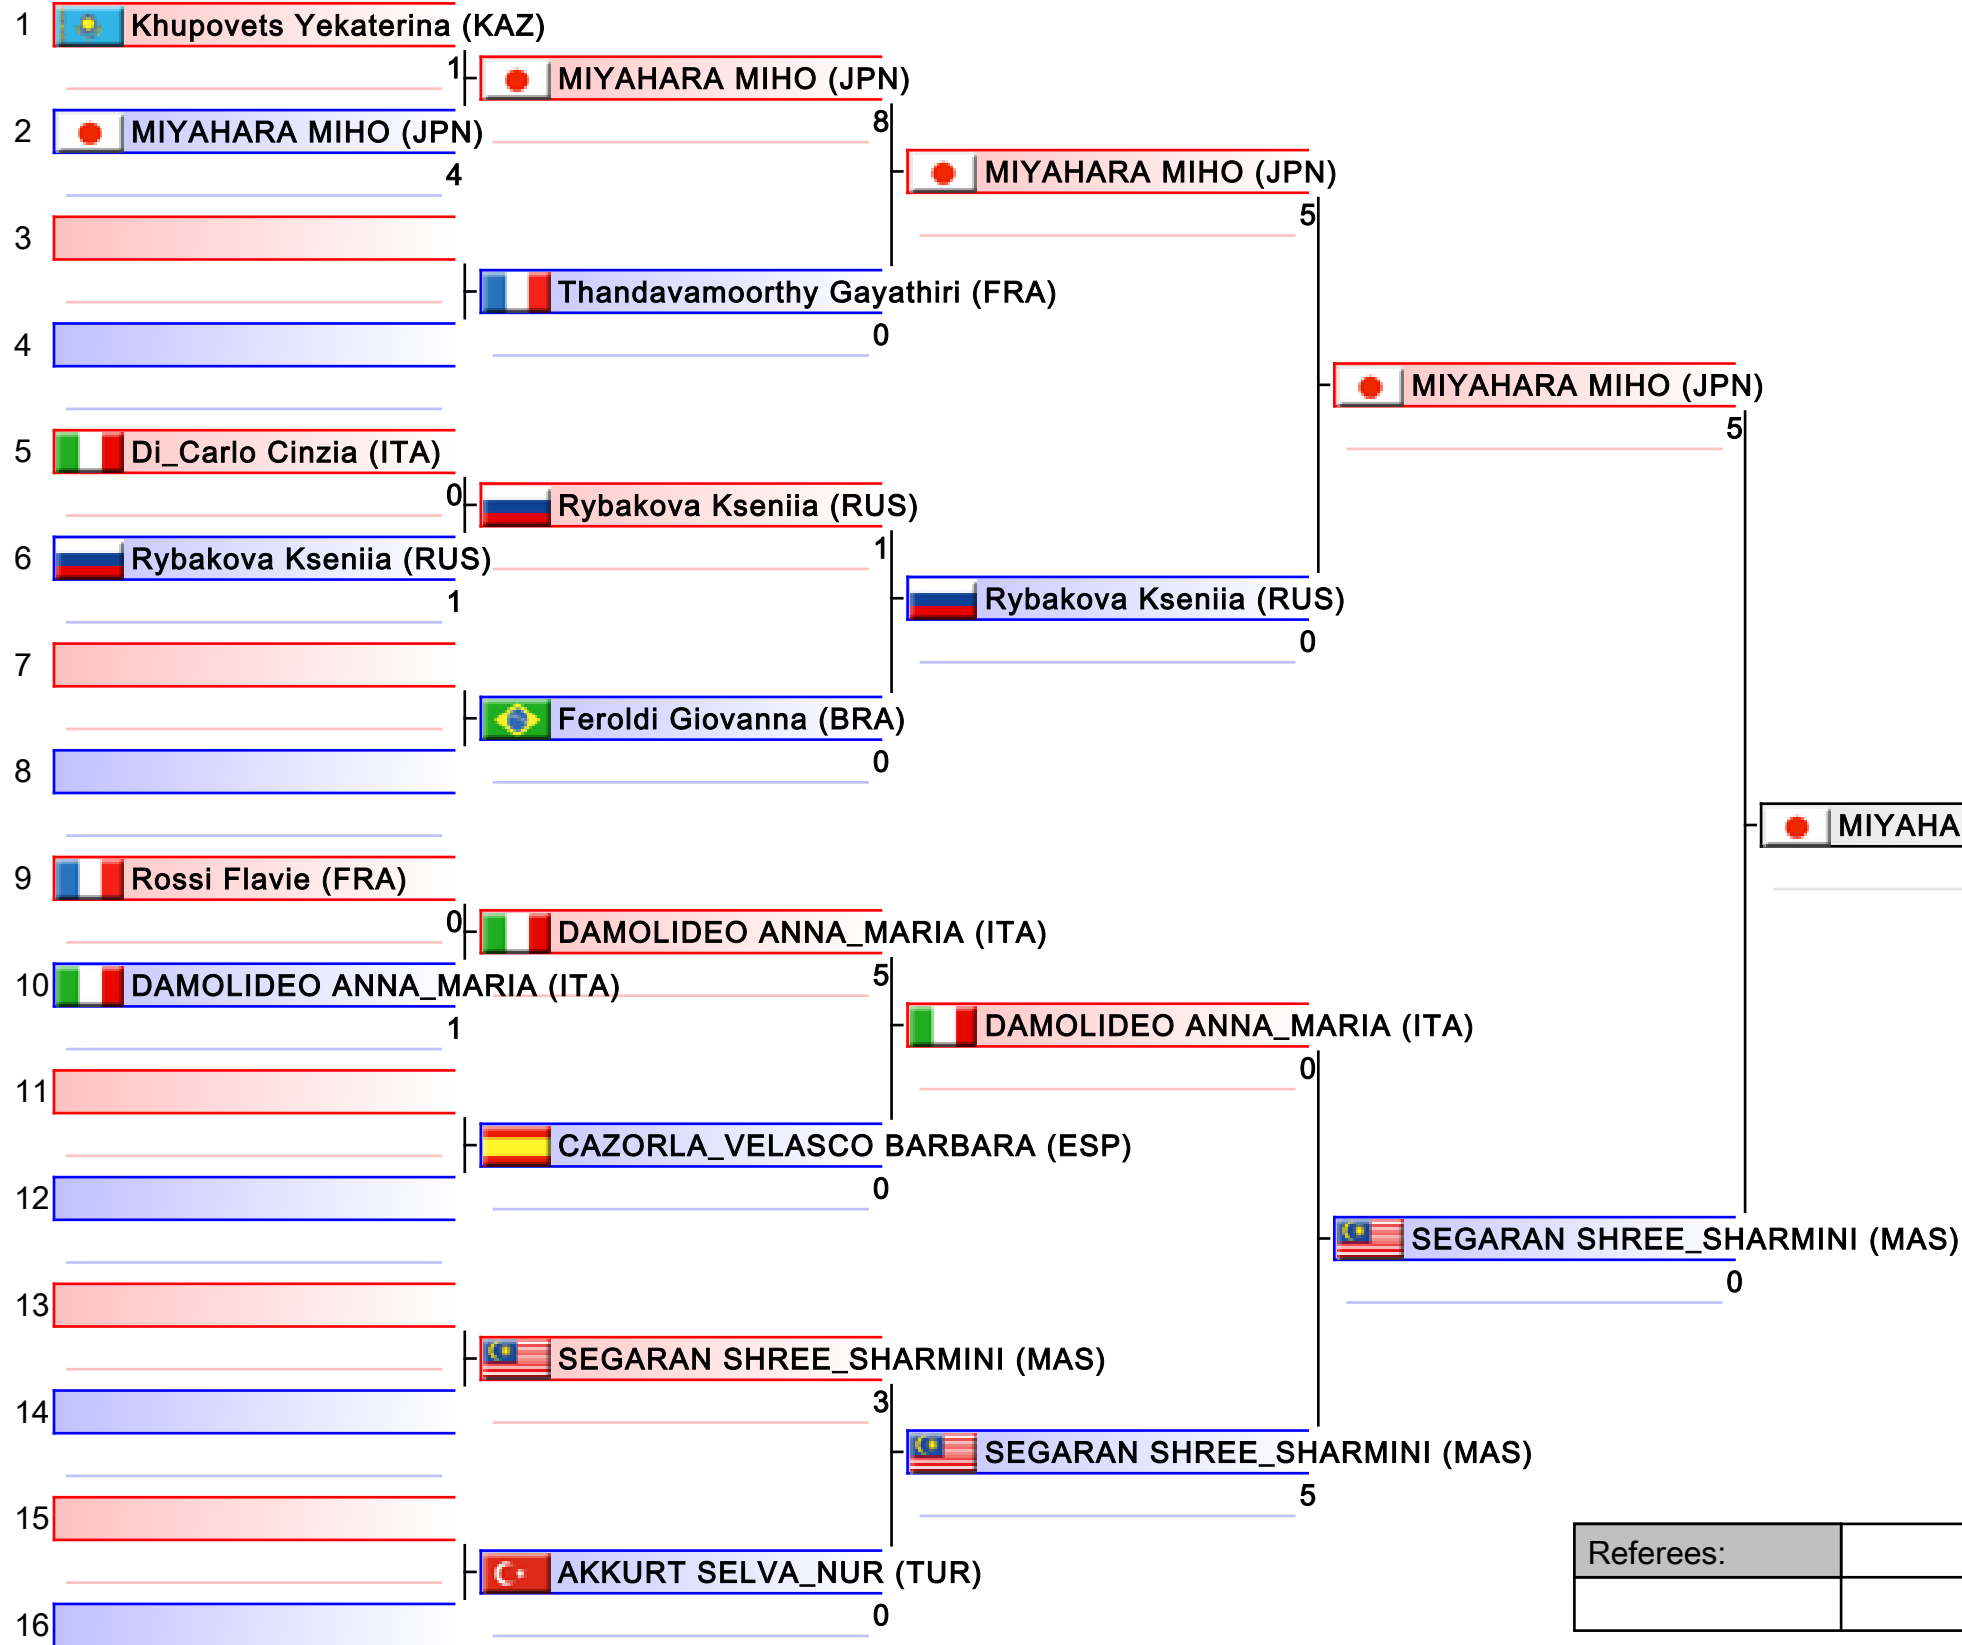

Tatami

Pool
1/4

1. MIYAHARA MIHO (JPN)
2. TADANO AYAKA (JPN)
3. TOKCAN UMay (TUR)
3. OZCELIK SERAP (TUR)
5. LI RANRAN (CHN)
5. Rybakova Kseniia (RUS)
7. STEPANOVA ELENA (RUS)
7. SEGARAN SHREE_SHARMINI (MAS)

Referees:			

Female Kumite -50 Kg

Karate1 Premier League - Paris 2017, 82, avenue Georges-Lafont, 75016 Paris, FRA

Tatami

Pool
3/4

1. MIYAHARA MIHO (JPN)
2. TADANO AYAKA (JPN)
3. TOKCAN UMay (TUR)
3. OZCELIK SERAP (TUR)
5. LI RANRAN (CHN)
5. Rybakova Kseniia (RUS)
7. STEPANOVA ELENA (RUS)
7. SEGARAN SHREE_SHARMINI (MAS)

Referees:			

Female Kumite -50 Kg

Karate1 Premier League - Paris 2017, 82, avenue Georges-Lafont, 75016 Paris, FRA

Tatami

Pool
4/4

1. MIYAHARA MIHO (JPN)
2. TADANO AYAKA (JPN)
3. TOKCAN UMay (TUR)
3. OZCELIK SERAP (TUR)
5. LI RANRAN (CHN)
5. Rybakova Kseniia (RUS)
7. STEPANOVA ELENA (RUS)
7. SEGARAN SHREE_SHARMINI (MAS)