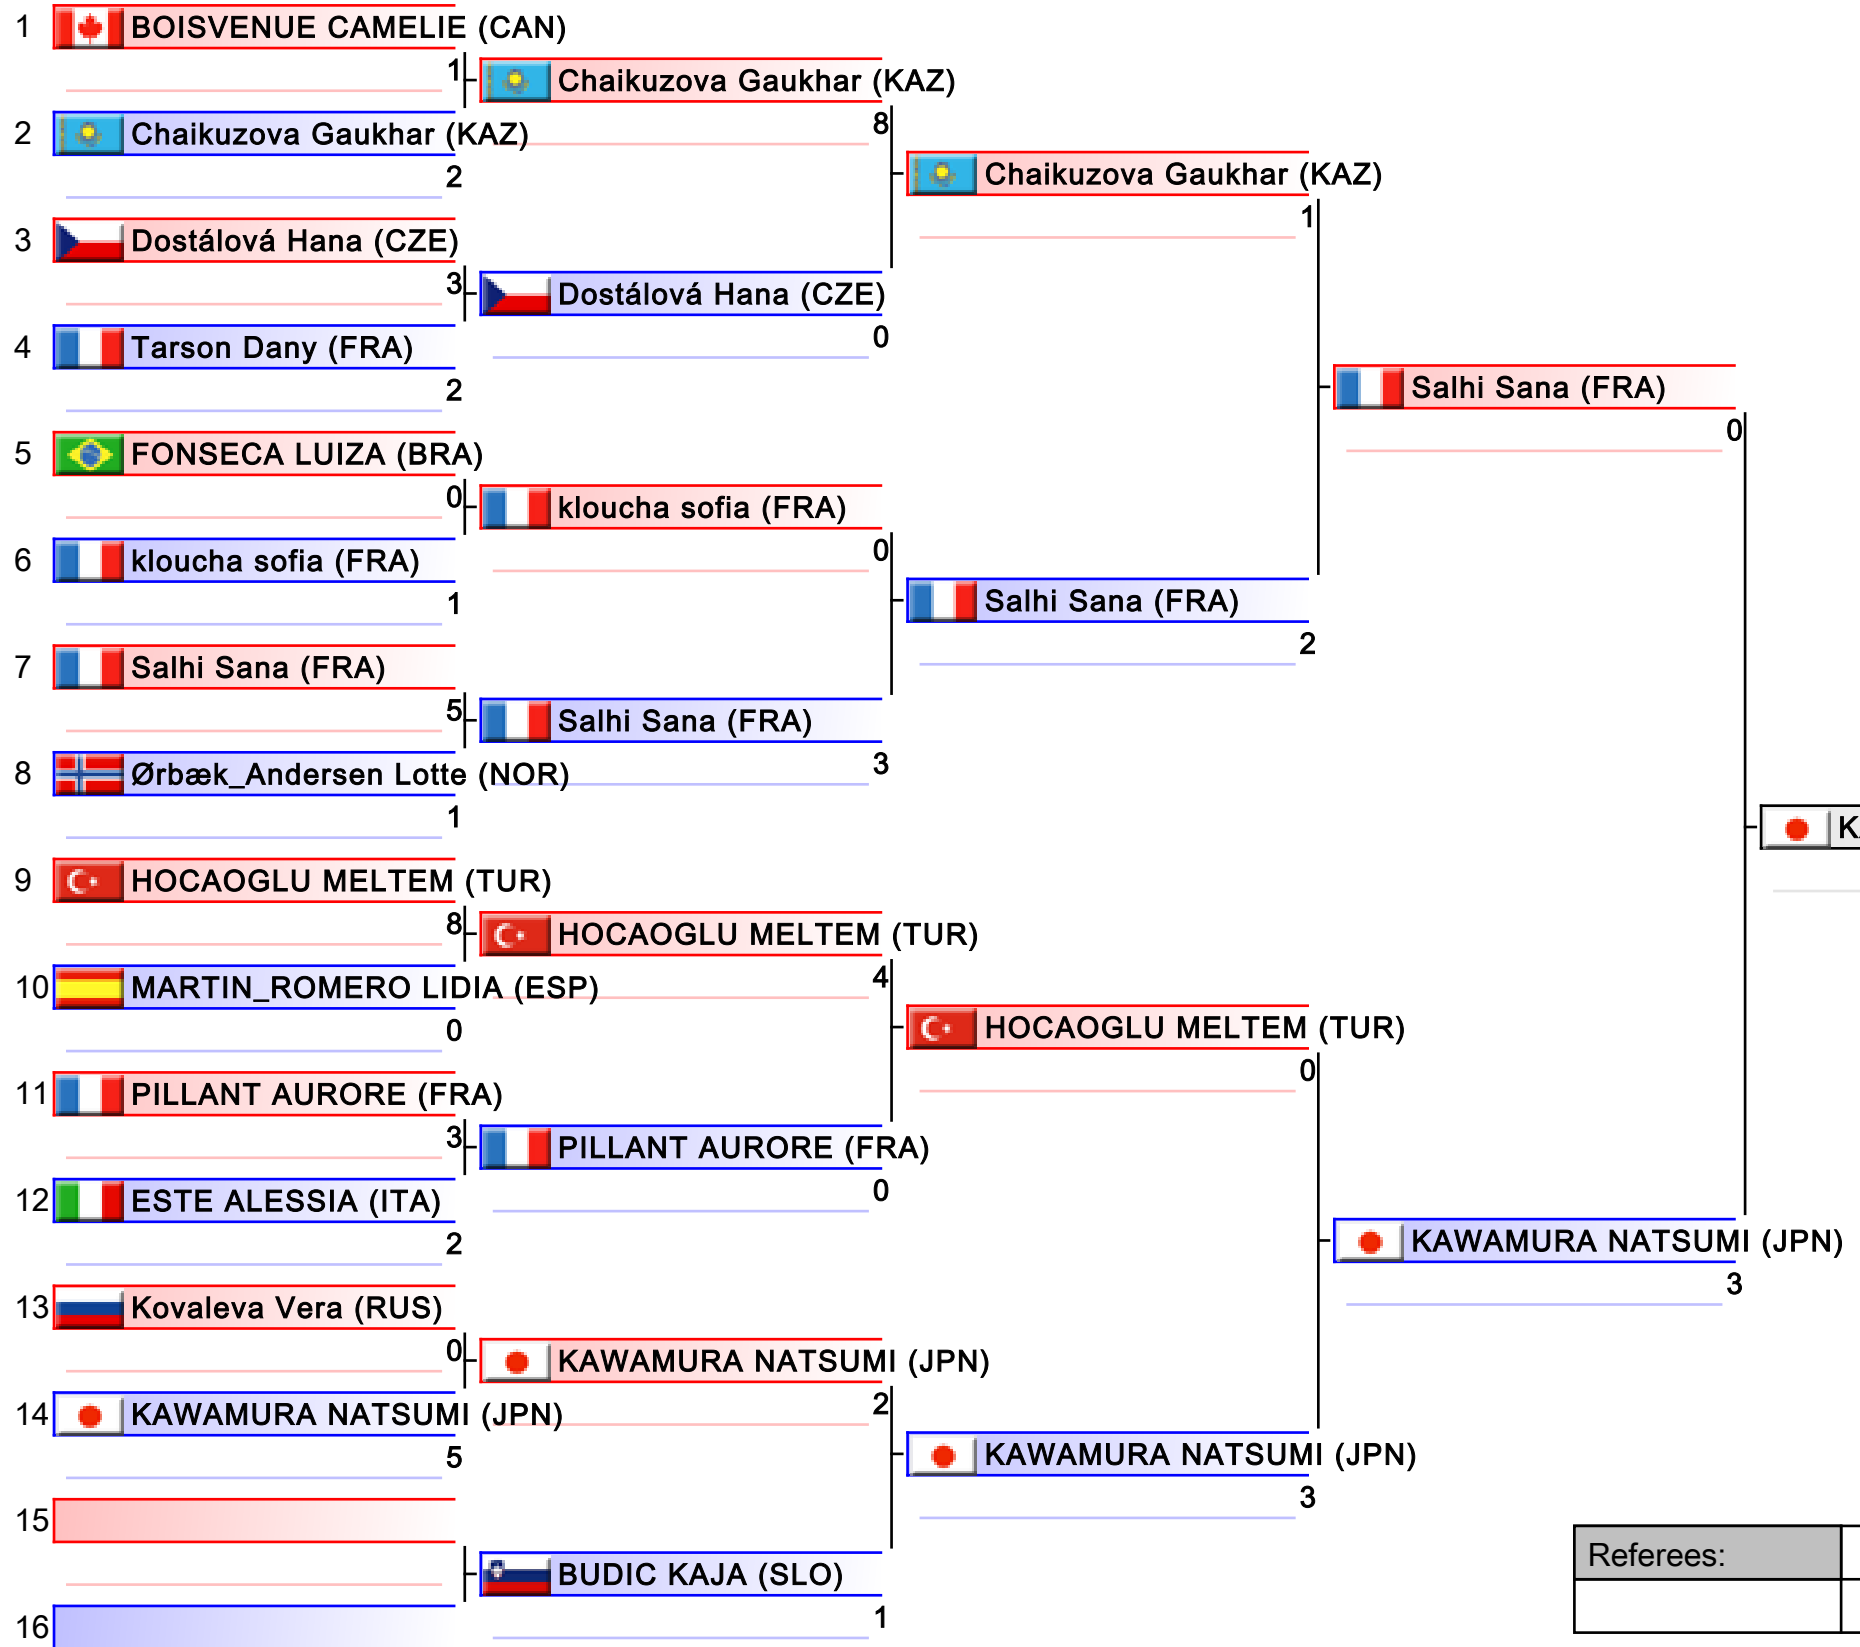

Female Kumite 68+ Kg

Karate1 Premier League - Paris 2017, 82, avenue Georges-Lafont, 75016 Paris, FRA

Tatami

Pool
1/4

KAWAMURA NATSUMI (JPN)

1. KAWAMURA NATSUMI (JPN)
2. AIT_IBRAHIM NADEGE (FRA)
3. FLORENTIN ANNE_LAURE (FRA)
3. UEKUSA AYUMI (JPN)
5. HOCAOGLU MELTEM (TUR)
5. Wasowicz Maya (USA)
7. Salhi Sana (FRA)
7. FERRACUTI CLIO (ITA)

Referees: