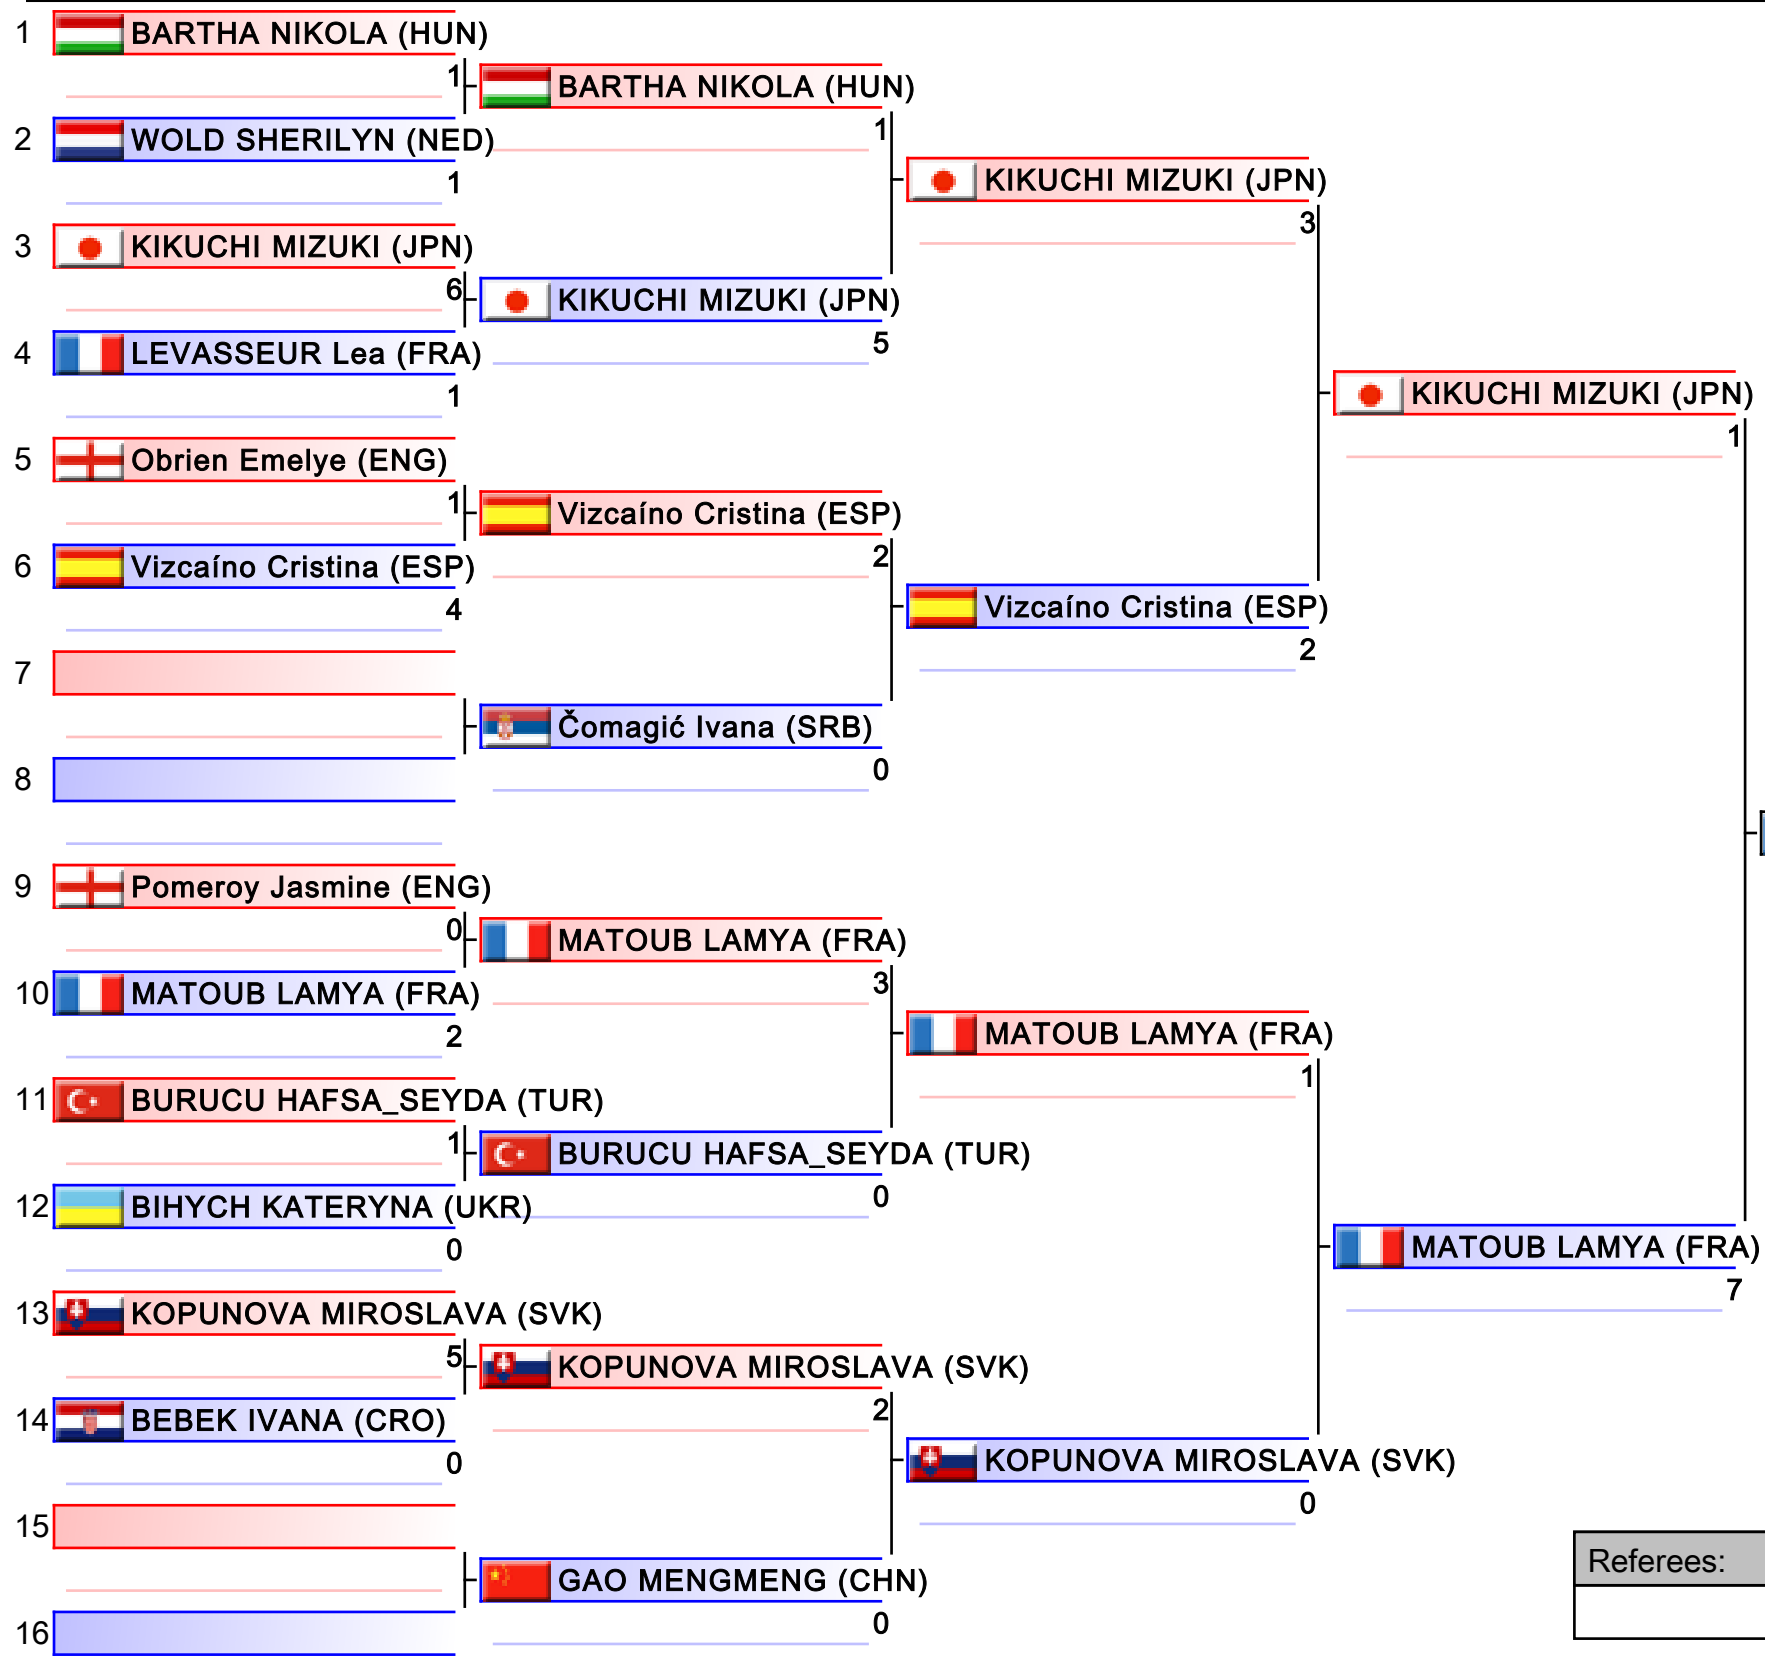

1. AGIER ALIZEE (FRA)
2. Zaretska Iryna (AZE)
3. SOMEYA KAYO (JPN)
3. MATOUB LAMYA (FRA)
5. QUIRICI ELENA (SUI)
5. Karwacinski Kate (ENG)
7. Pedersen Katrine (DEN)
7. SUZUKI MAYA (JPN)

Referees: