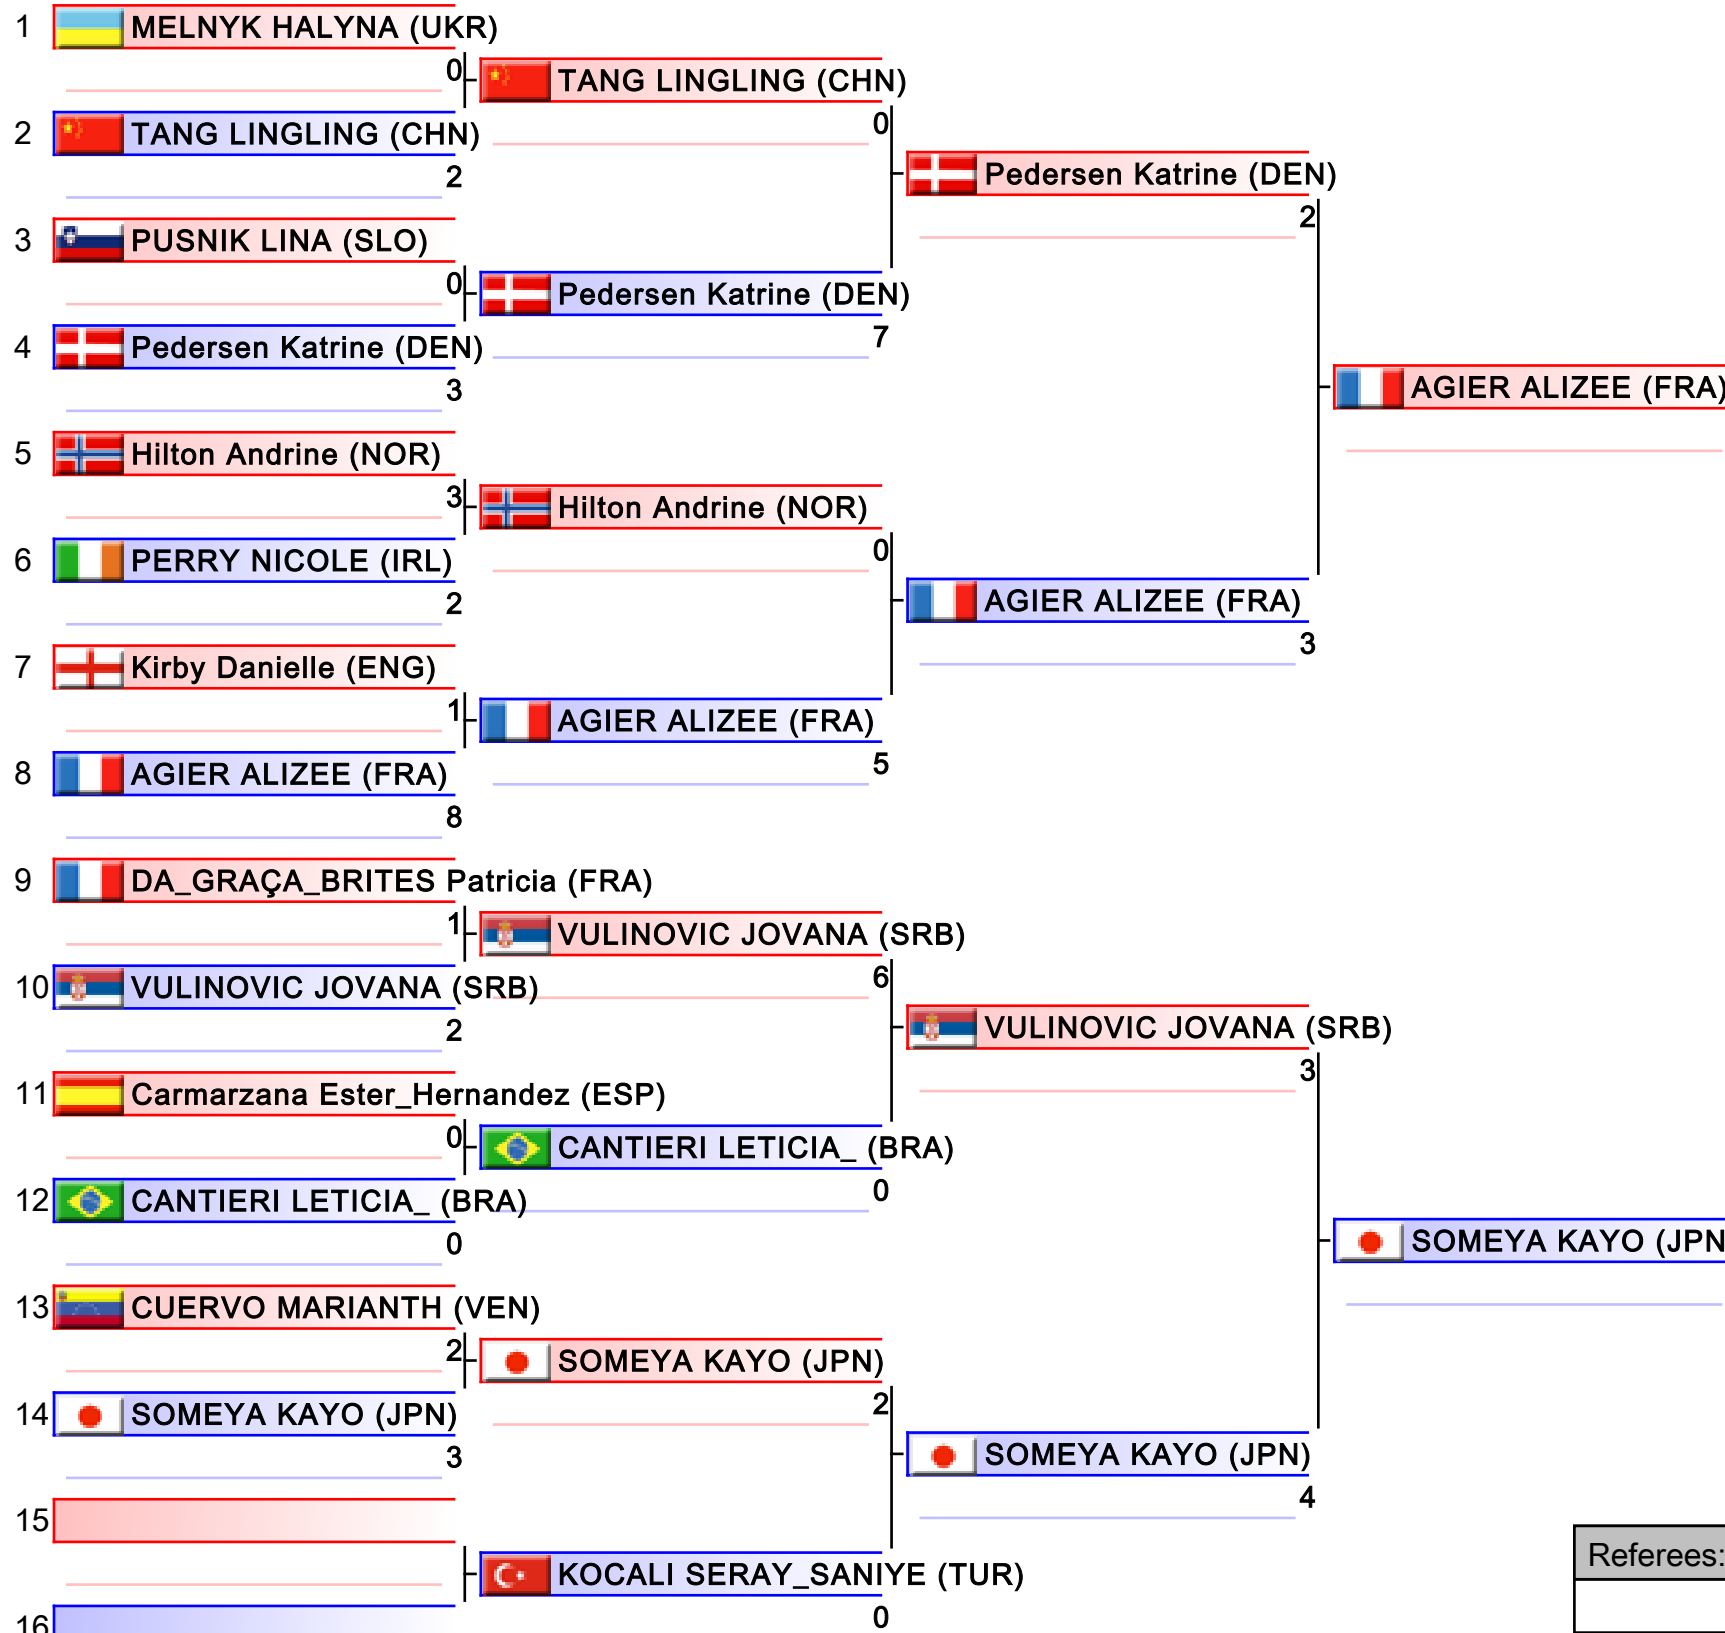

Referees:			

Referees:			

Female Kumite -68 Kg

Karate1 Premier League - Paris 2017, 82, avenue Georges-Lafont, 75016 Paris, FRA

Tatami

Pool
1/4

AGIER ALIZEE (FRA)

1. AGIER ALIZEE (FRA)
2. Zaretska Iryna (AZE)
3. SOMEYA KAYO (JPN)
3. MATOUB LAMYA (FRA)
5. QUIRICI ELENA (SUI)
5. Karwacinski Kate (ENG)
7. Pedersen Katrine (DEN)
7. SUZUKI MAYA (JPN)