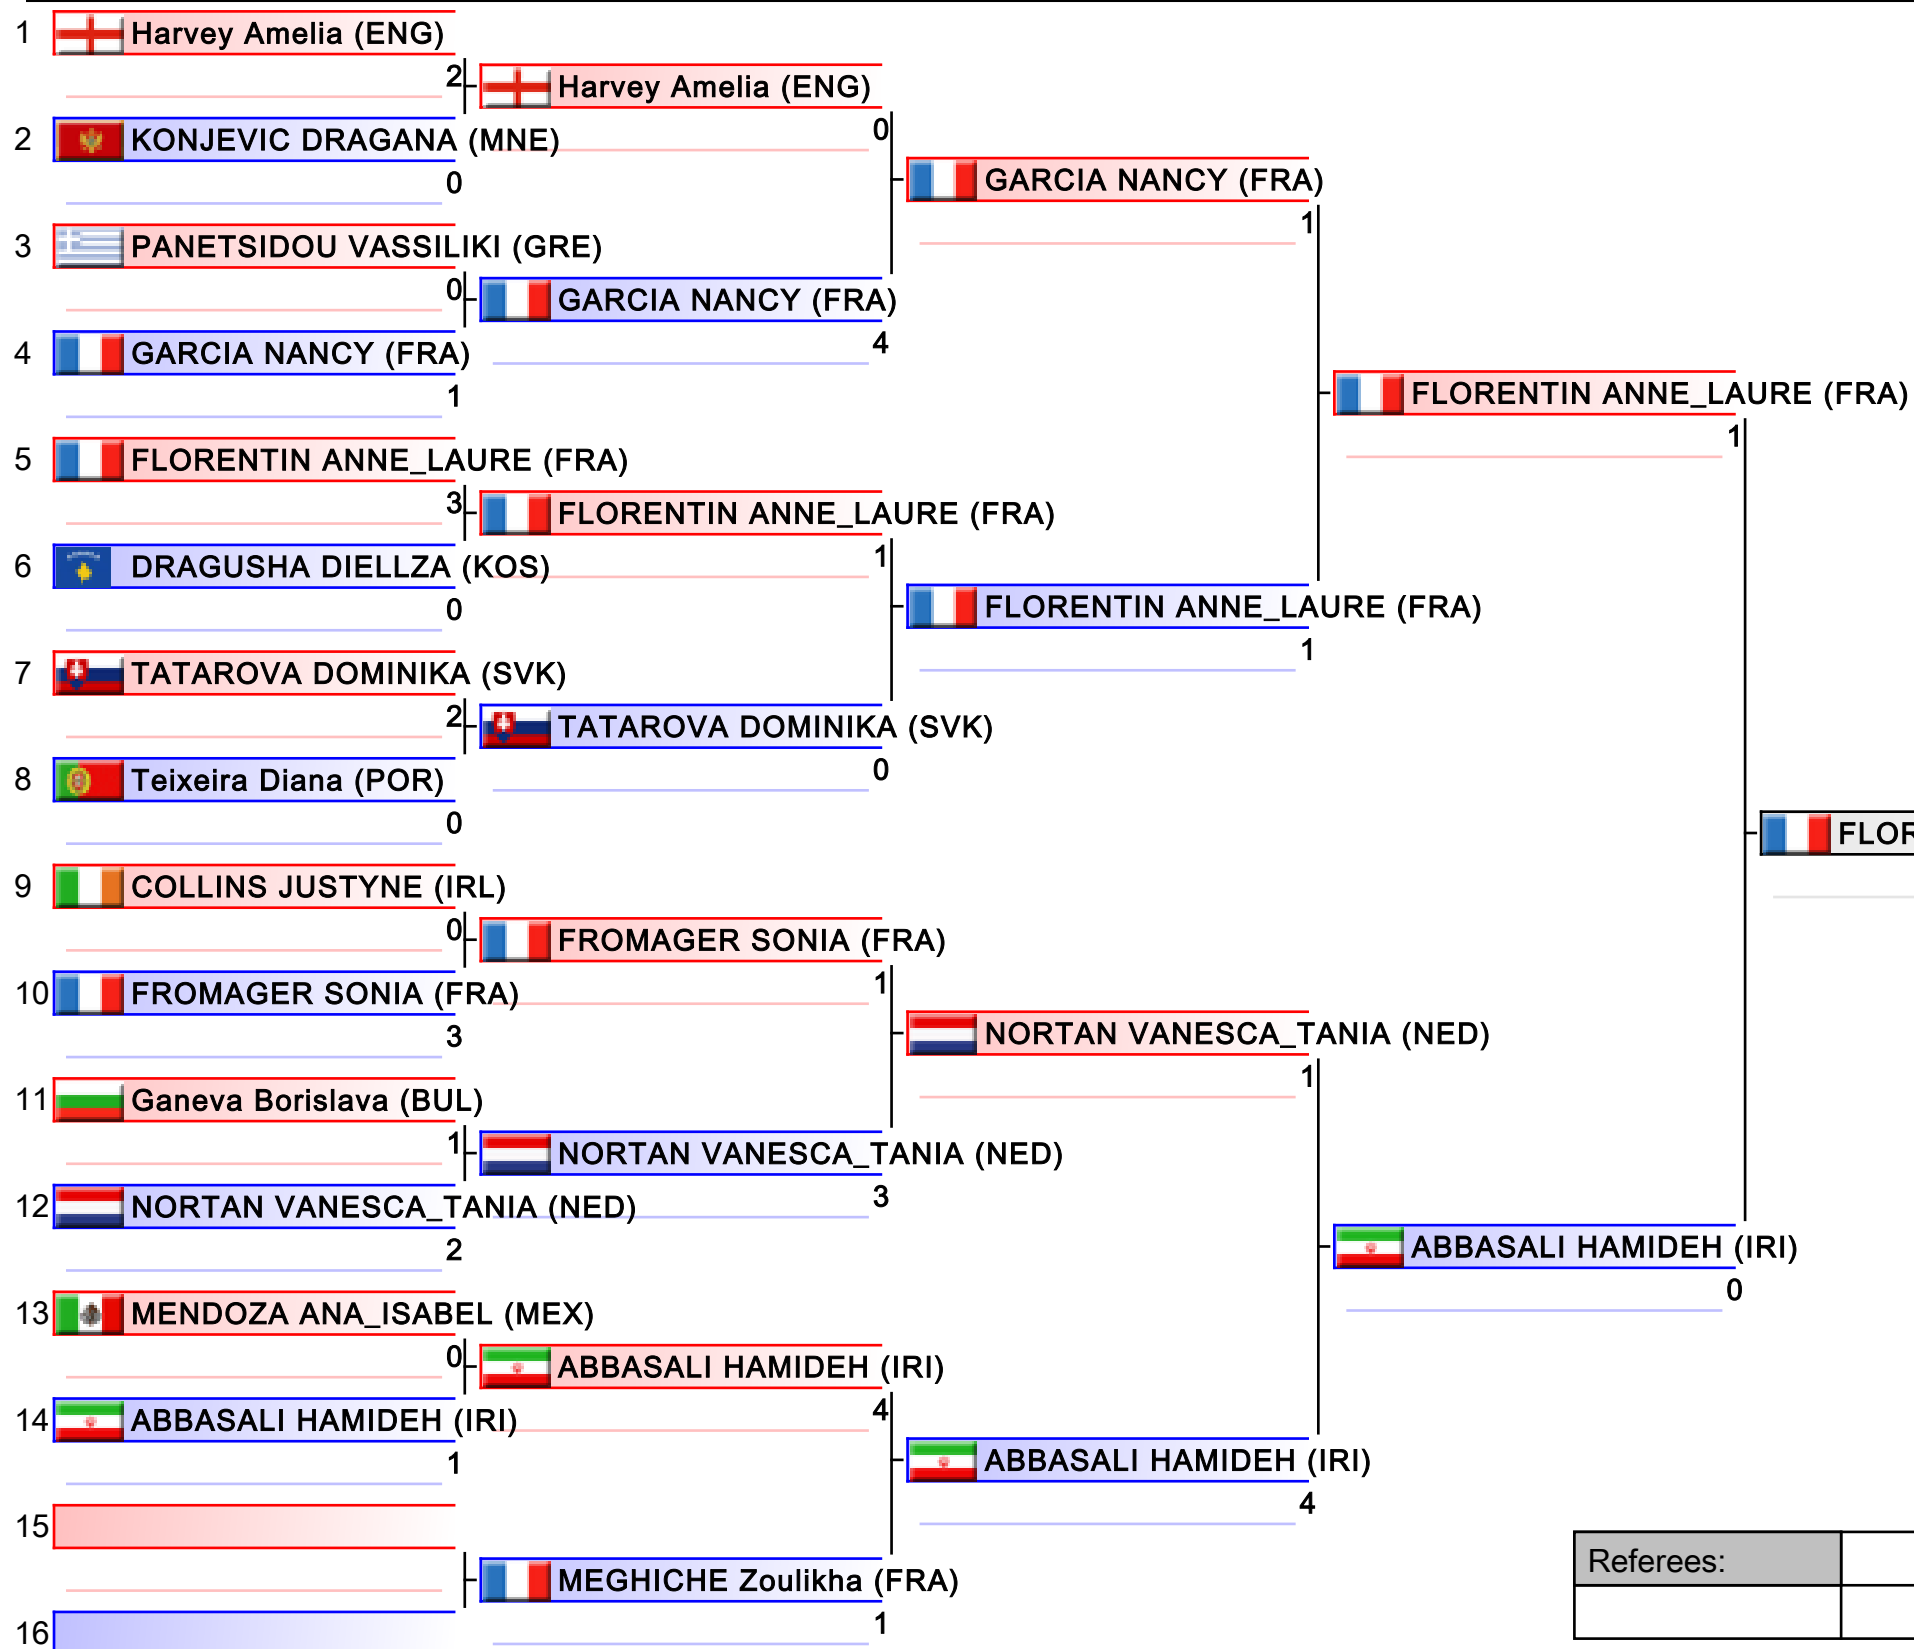

Female Kumite 68+ Kg

Karate1 Premier League - Paris 2017, 82, avenue Georges-Lafont, 75016 Paris, FRA

Tatami

Pool
2/4

1. KAWAMURA NATSUMI (JPN)
2. AIT_IBRAHIM NADEGE (FRA)
3. FLORENTIN ANNE_LAURE (FRA)
3. UEKUSA AYUMI (JPN)
5. HOCAOGLU MELTEM (TUR)
5. Wasowicz Maya (USA)
7. Salhi Sana (FRA)
7. FERRACUTI CLIO (ITA)

Referees: