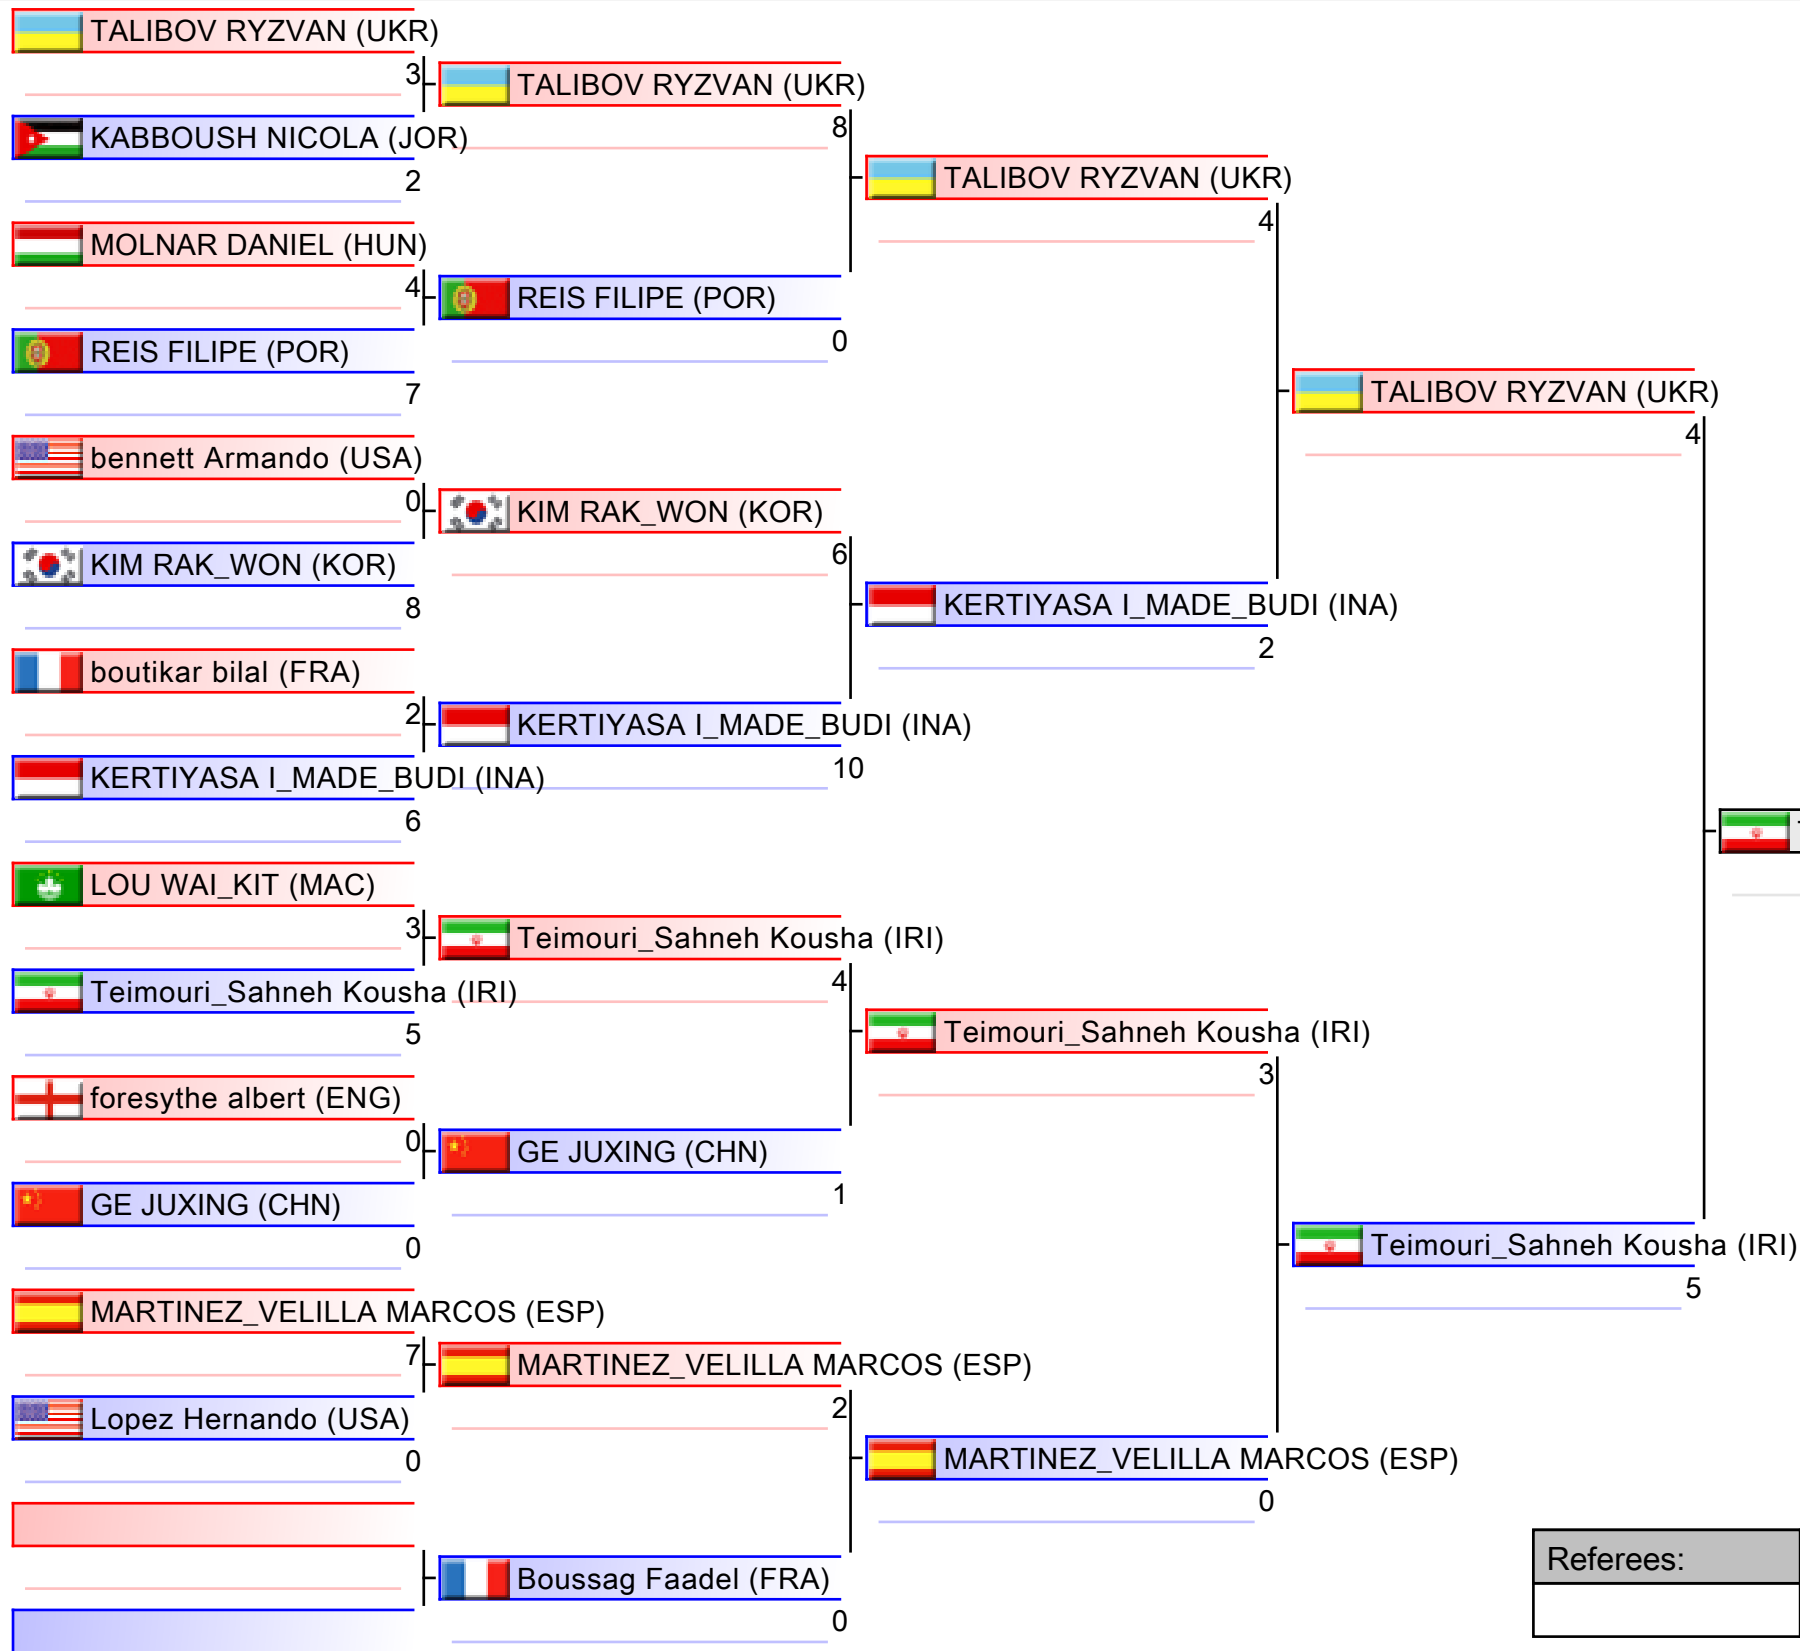

Male Kumite 84+ Kg

Karate1 Series A - Shanghai 2018, Shanghai, CHN

Tatami
3 19:25

Pool
3/4

1. HORNE JONATHAN (GER)
2. Lardy Tyron (NED)
3. Costa Luca (BEL)
3. Irr Brian (USA)
5. Teimouri_Sahneh Kousha (IRI)
5. YAMANOGLU ALPARSLAN (TUR)
7. ASHOURIGARMJANI Mahdi (IRI)
7. Gebka Maciej (POL)

Referees: