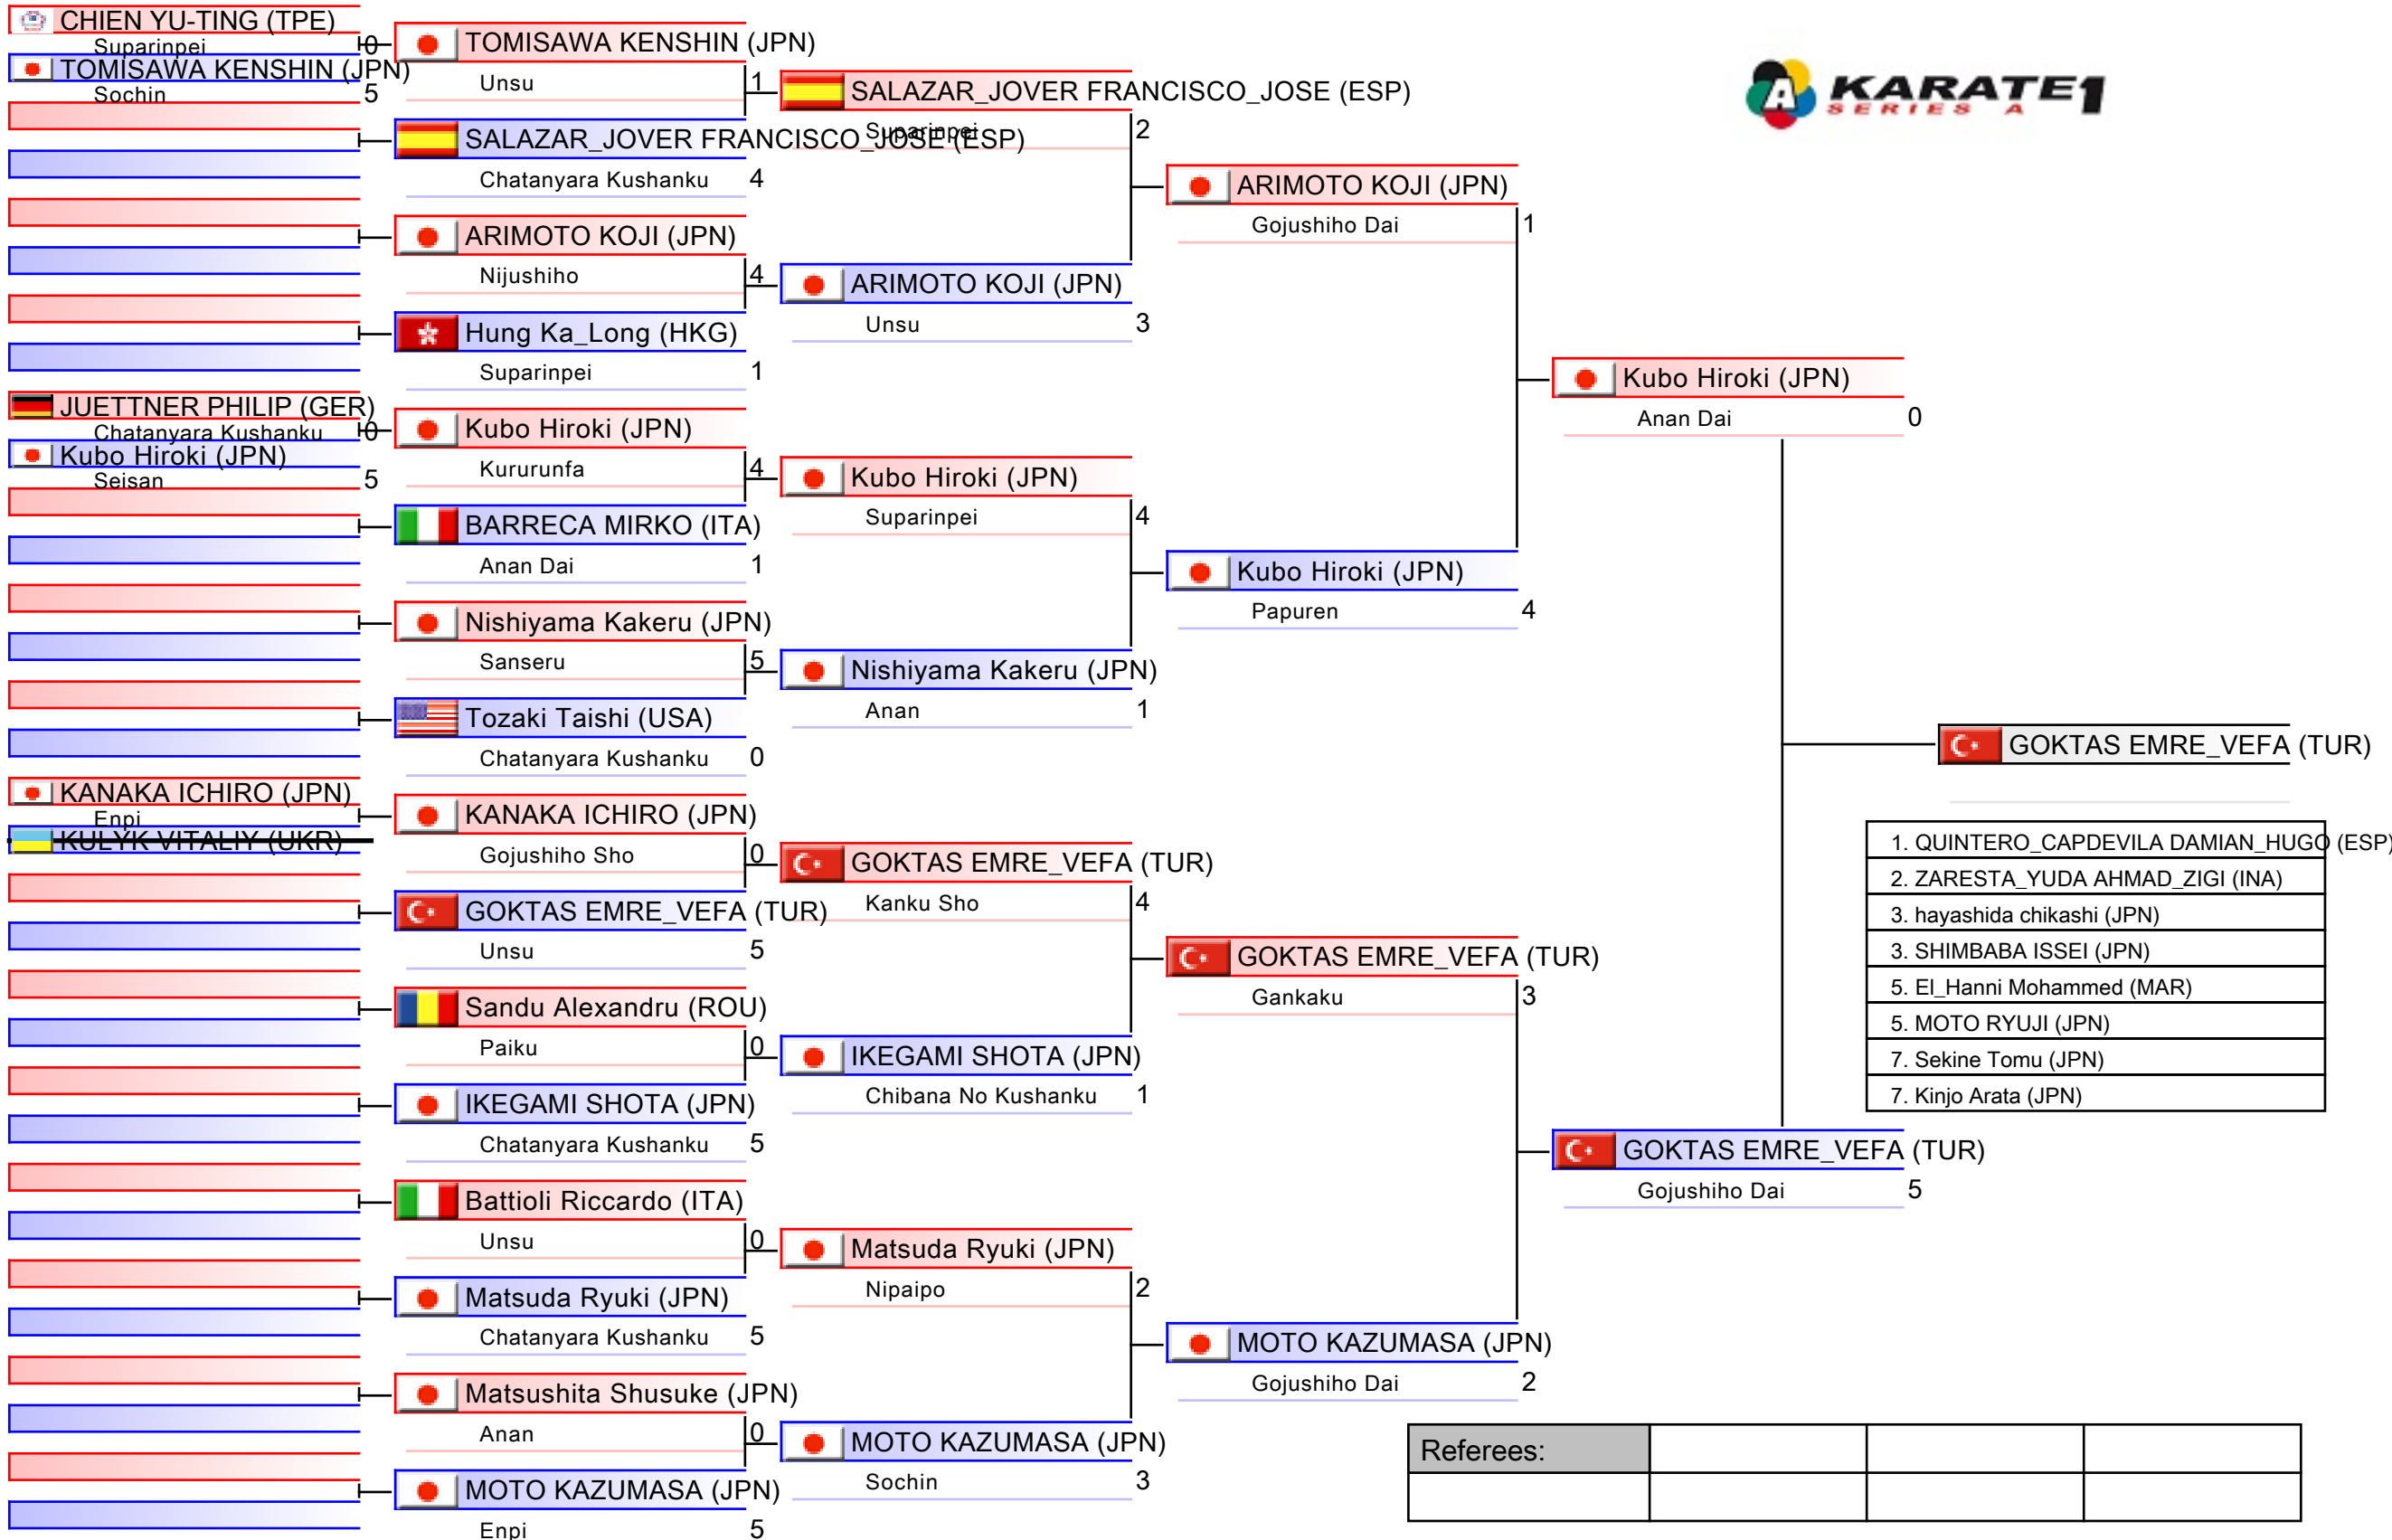

Pool
2/2

Male Kata

Karate1 Series A - Shanghai 2018, Shanghai, CHN

Tatami
1 09:00

Pool
1/8

- 1. QUINTERO_CAPDEVILA DAMIAN_HUGO (ESP)
- 2. ZARESTA_YUDA AHMAD_ZIGI (INA)
- 3. hayashida chikashi (JPN)
- 3. SHIMBABA ISSEI (JPN)
- 5. El_Hanni Mohammed (MAR)
- 5. MOTO RYUJI (JPN)
- 7. Sekine Tomu (JPN)
- 7. Kinjo Arata (JPN)