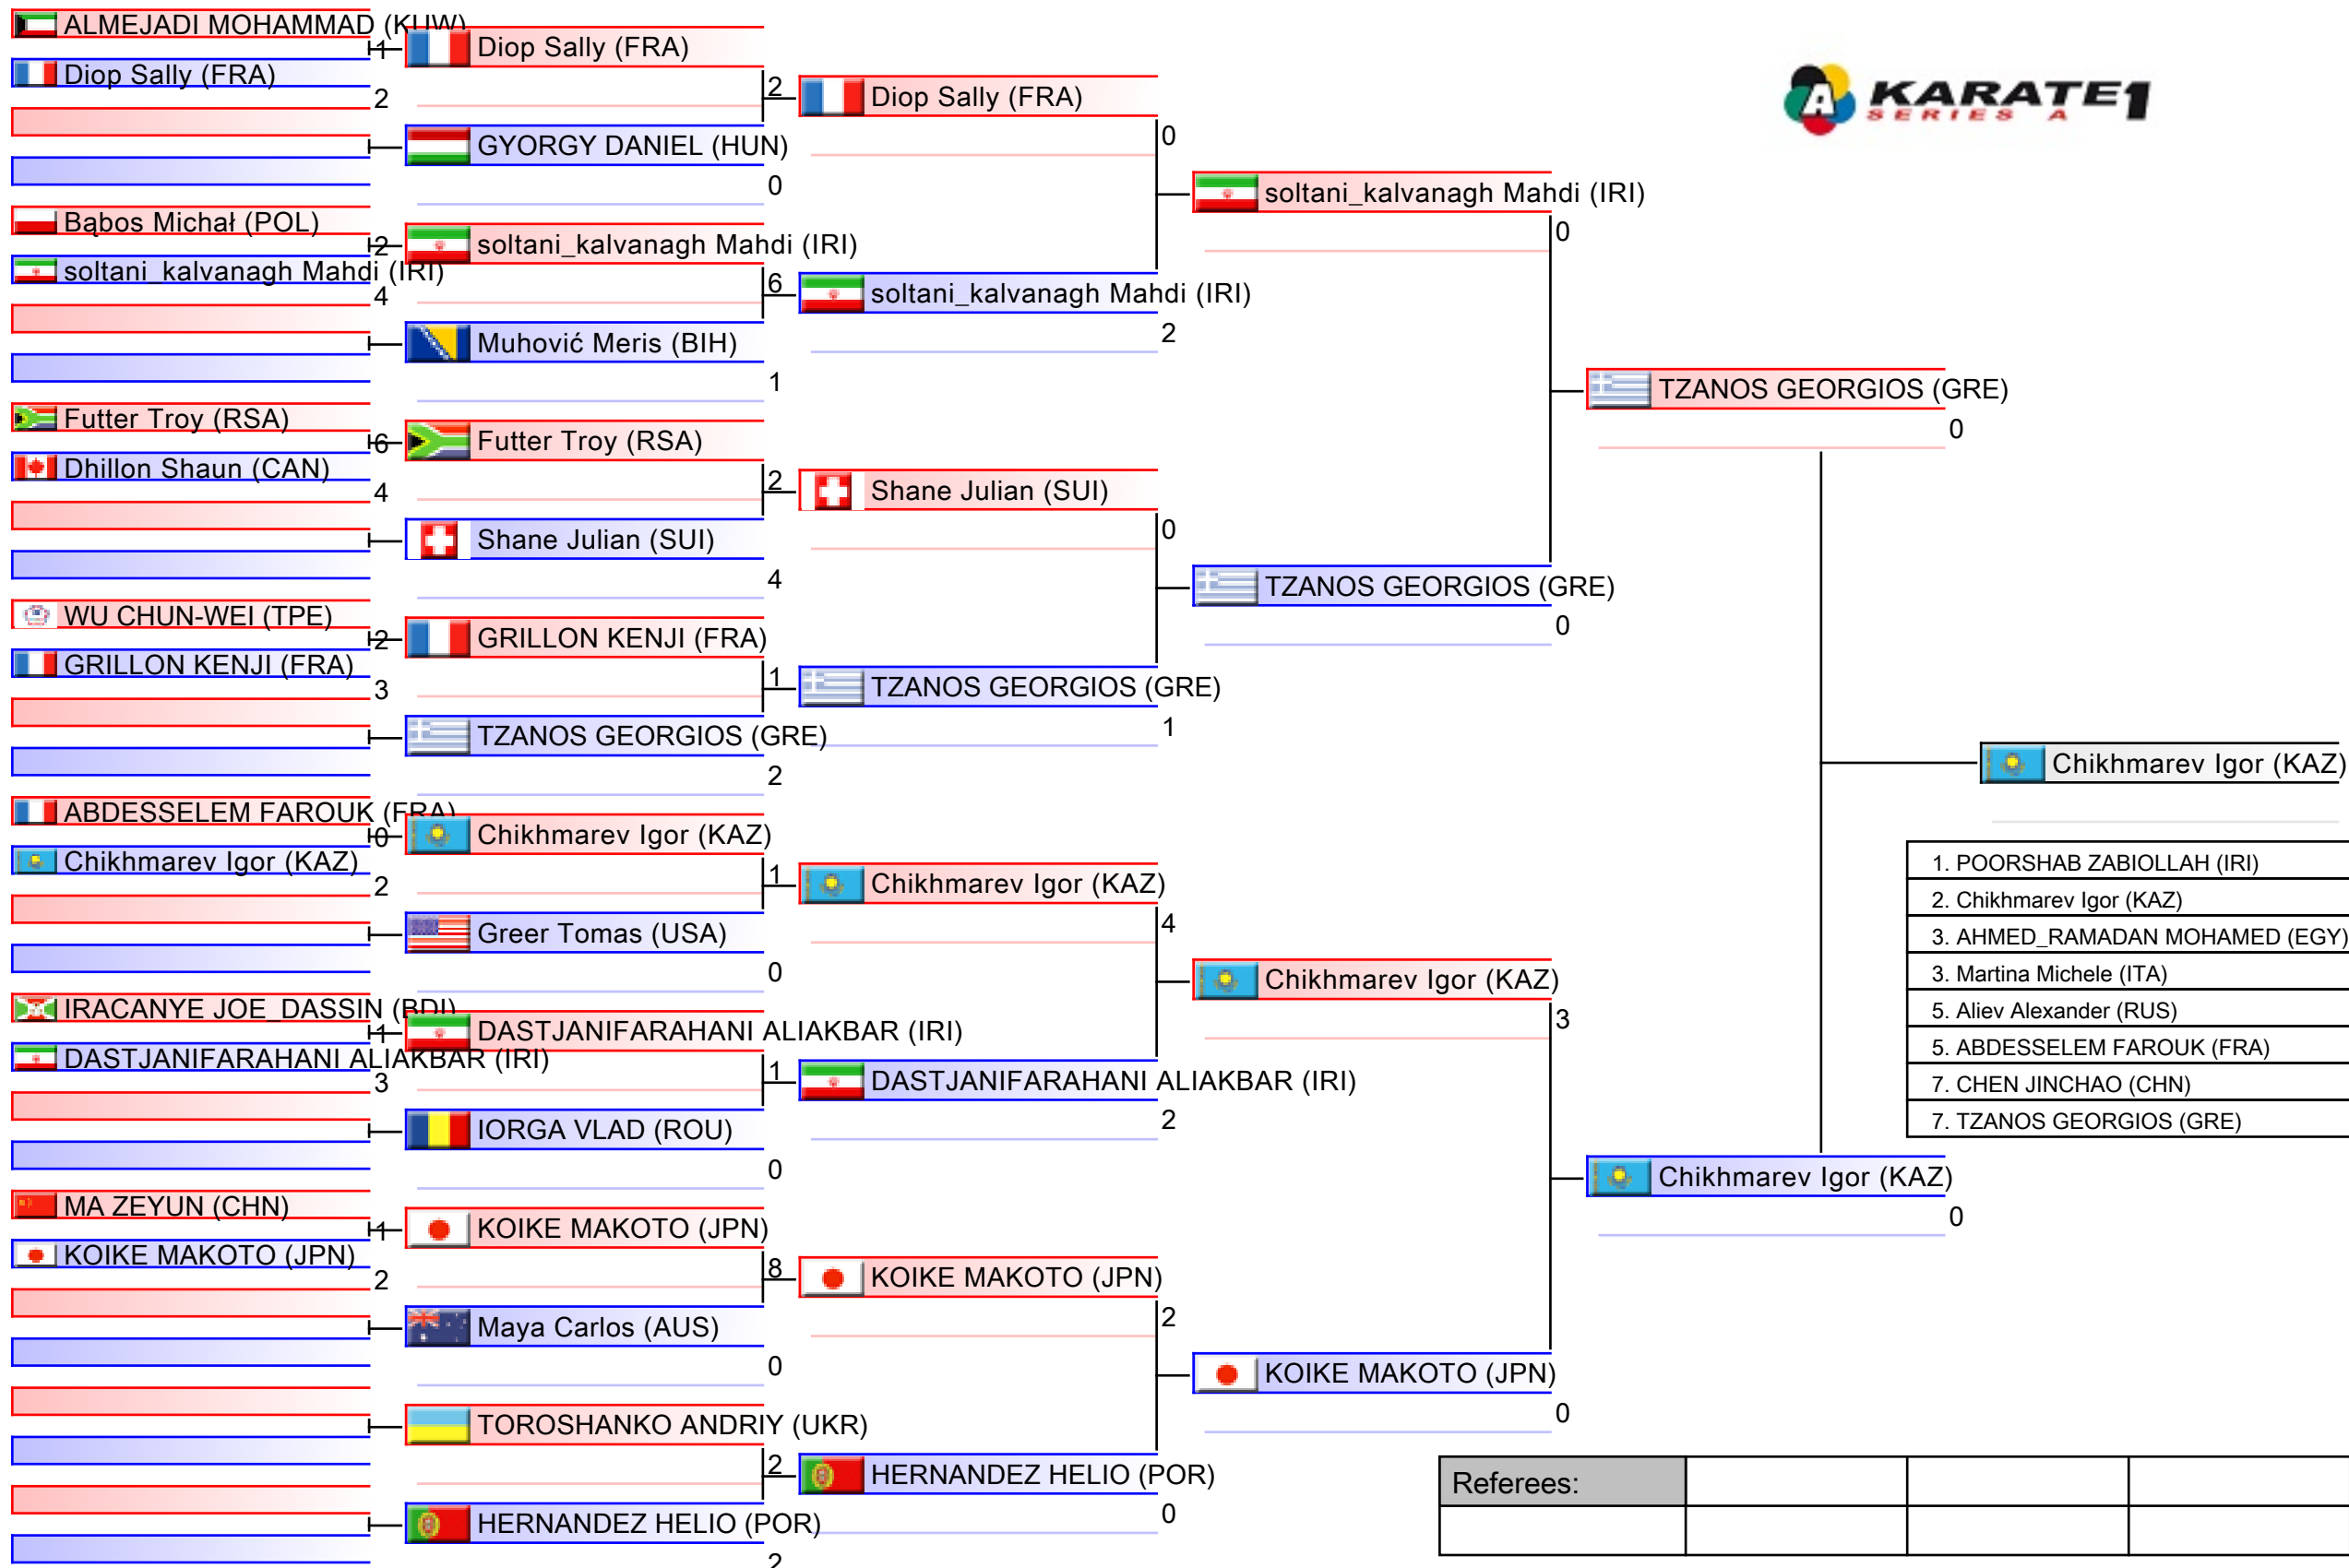

Tatami
3 09:00

Pool
3/4

Male Kumite -75 Kg

Karate1 Series A - Shanghai 2018, Shanghai, CHN

Tatami
4 09:00

Pool
4/4

- | |
|-------------------------------------|
| 1. HORUNA STANISLAV (UKR) |
| 2. GARIBOVIC ENES (CRO) |
| 3. ELTEMUR ERMAN (TUR) |
| 3. SAKIYAMA YUSEI (JPN) |
| 5. Kiryievich Pavel (BLR) |
| 5. IBANEZ_SAEZ-TORRE RODRIGO (ESP) |
| 7. Maldonado_Cruz Allan_David (GUA) |
| 7. ALINEZHADKAFSHGARI ARASH (IRI) |

Male Kumite -84 Kg

Karate1 Series A - Shanghai 2018, Shanghai, CHN

Tatami
1 12:50

Pool
1/4

- | |
|--------------------------------|
| 1. POORSHAB ZABIOLLAH (IRI) |
| 2. Chikhmarev Igor (KAZ) |
| 3. AHMED_RAMADAN MOHAMED (EGY) |
| 3. Martina Michele (ITA) |
| 5. Aliev Alexander (RUS) |
| 5. ABDESSELEM FAROUK (FRA) |
| 7. CHEN JINCHAO (CHN) |
| 7. TZANOS GEORGIOS (GRE) |