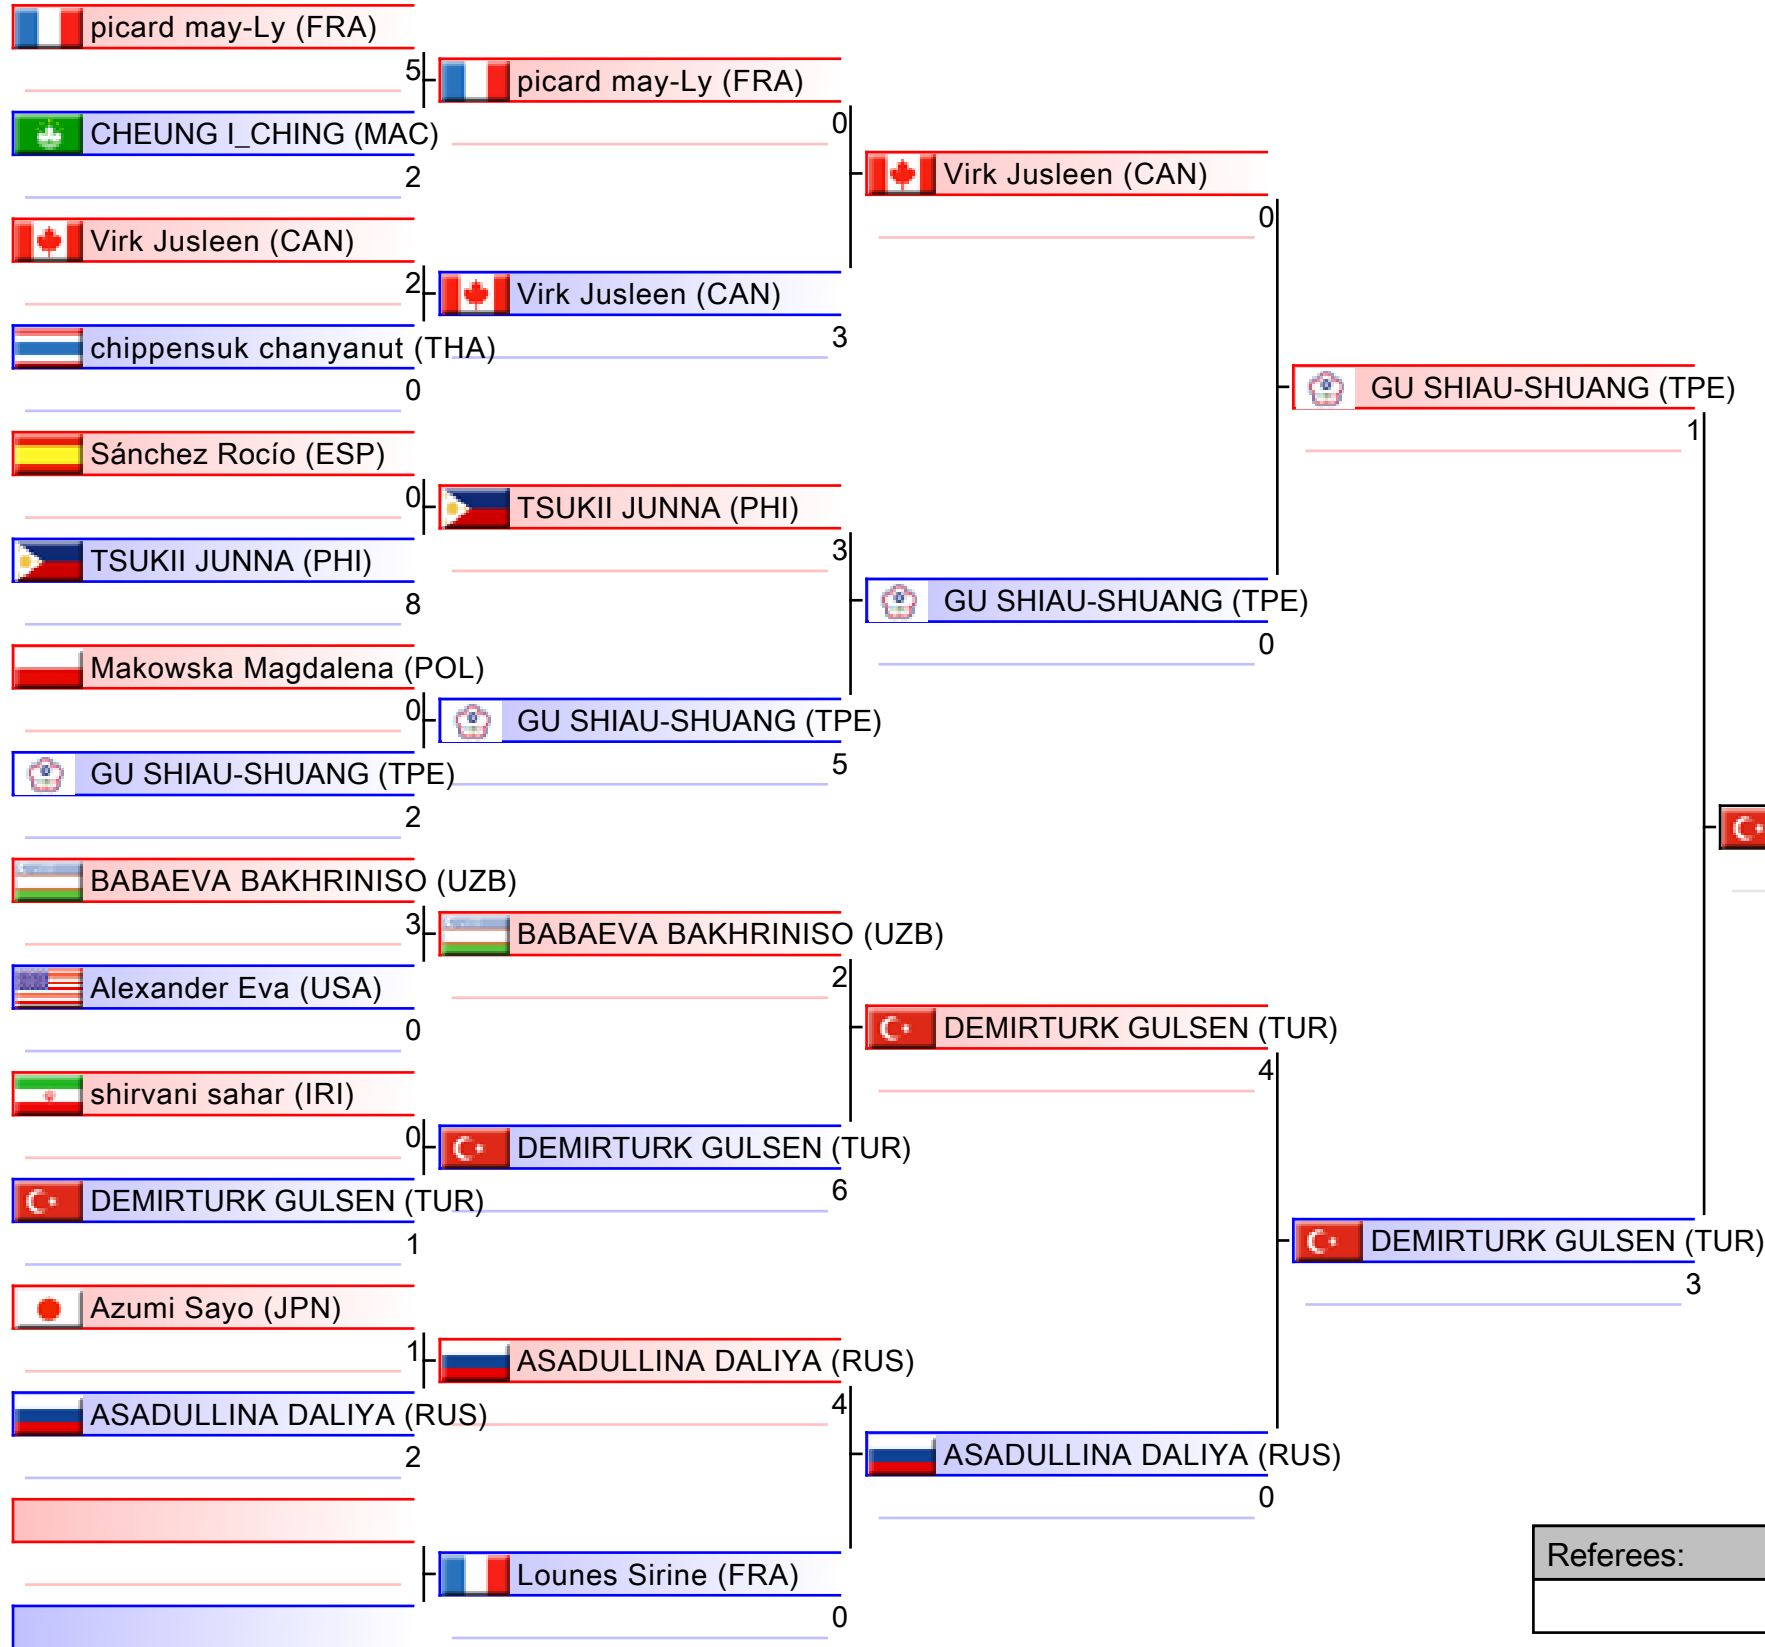

Referees:			

Female Kumite -50 Kg

Karate1 Series A - Shanghai 2018, Shanghai, CHN

Tatami
1 22:05

Pool
1/4

1. DEMIRTURK GULSEN (TUR)
2. PLANK BETTINA (AUT)
3. GU SHIAU-SHUANG (TPE)
3. GÓMEZ_MORALES NADIA (ESP)
5. Zhangbyrbay Moldir (KAZ)
5. BOUDERBANE Sophia (FRA)
7. BABAIEVA BAKHRINISO (UZB)
7. TSANG YEE_TING (HKG)

Referees:			

Female Kumite -50 Kg

Karate1 Series A - Shanghai 2018, Shanghai, CHN

Tatami
2 21:05

Pool
2/4

1. DEMIRTURK GULSEN (TUR)
2. PLANK BETTINA (AUT)
3. GU SHIAU-SHUANG (TPE)
3. GÓMEZ_MORALES NADIA (ESP)
5. Zhangbyrbay Moldir (KAZ)
5. BOUDERBANE Sophia (FRA)
7. BABAEVA BAKHRINISO (UZB)
7. TSANG YEE_TING (HKG)