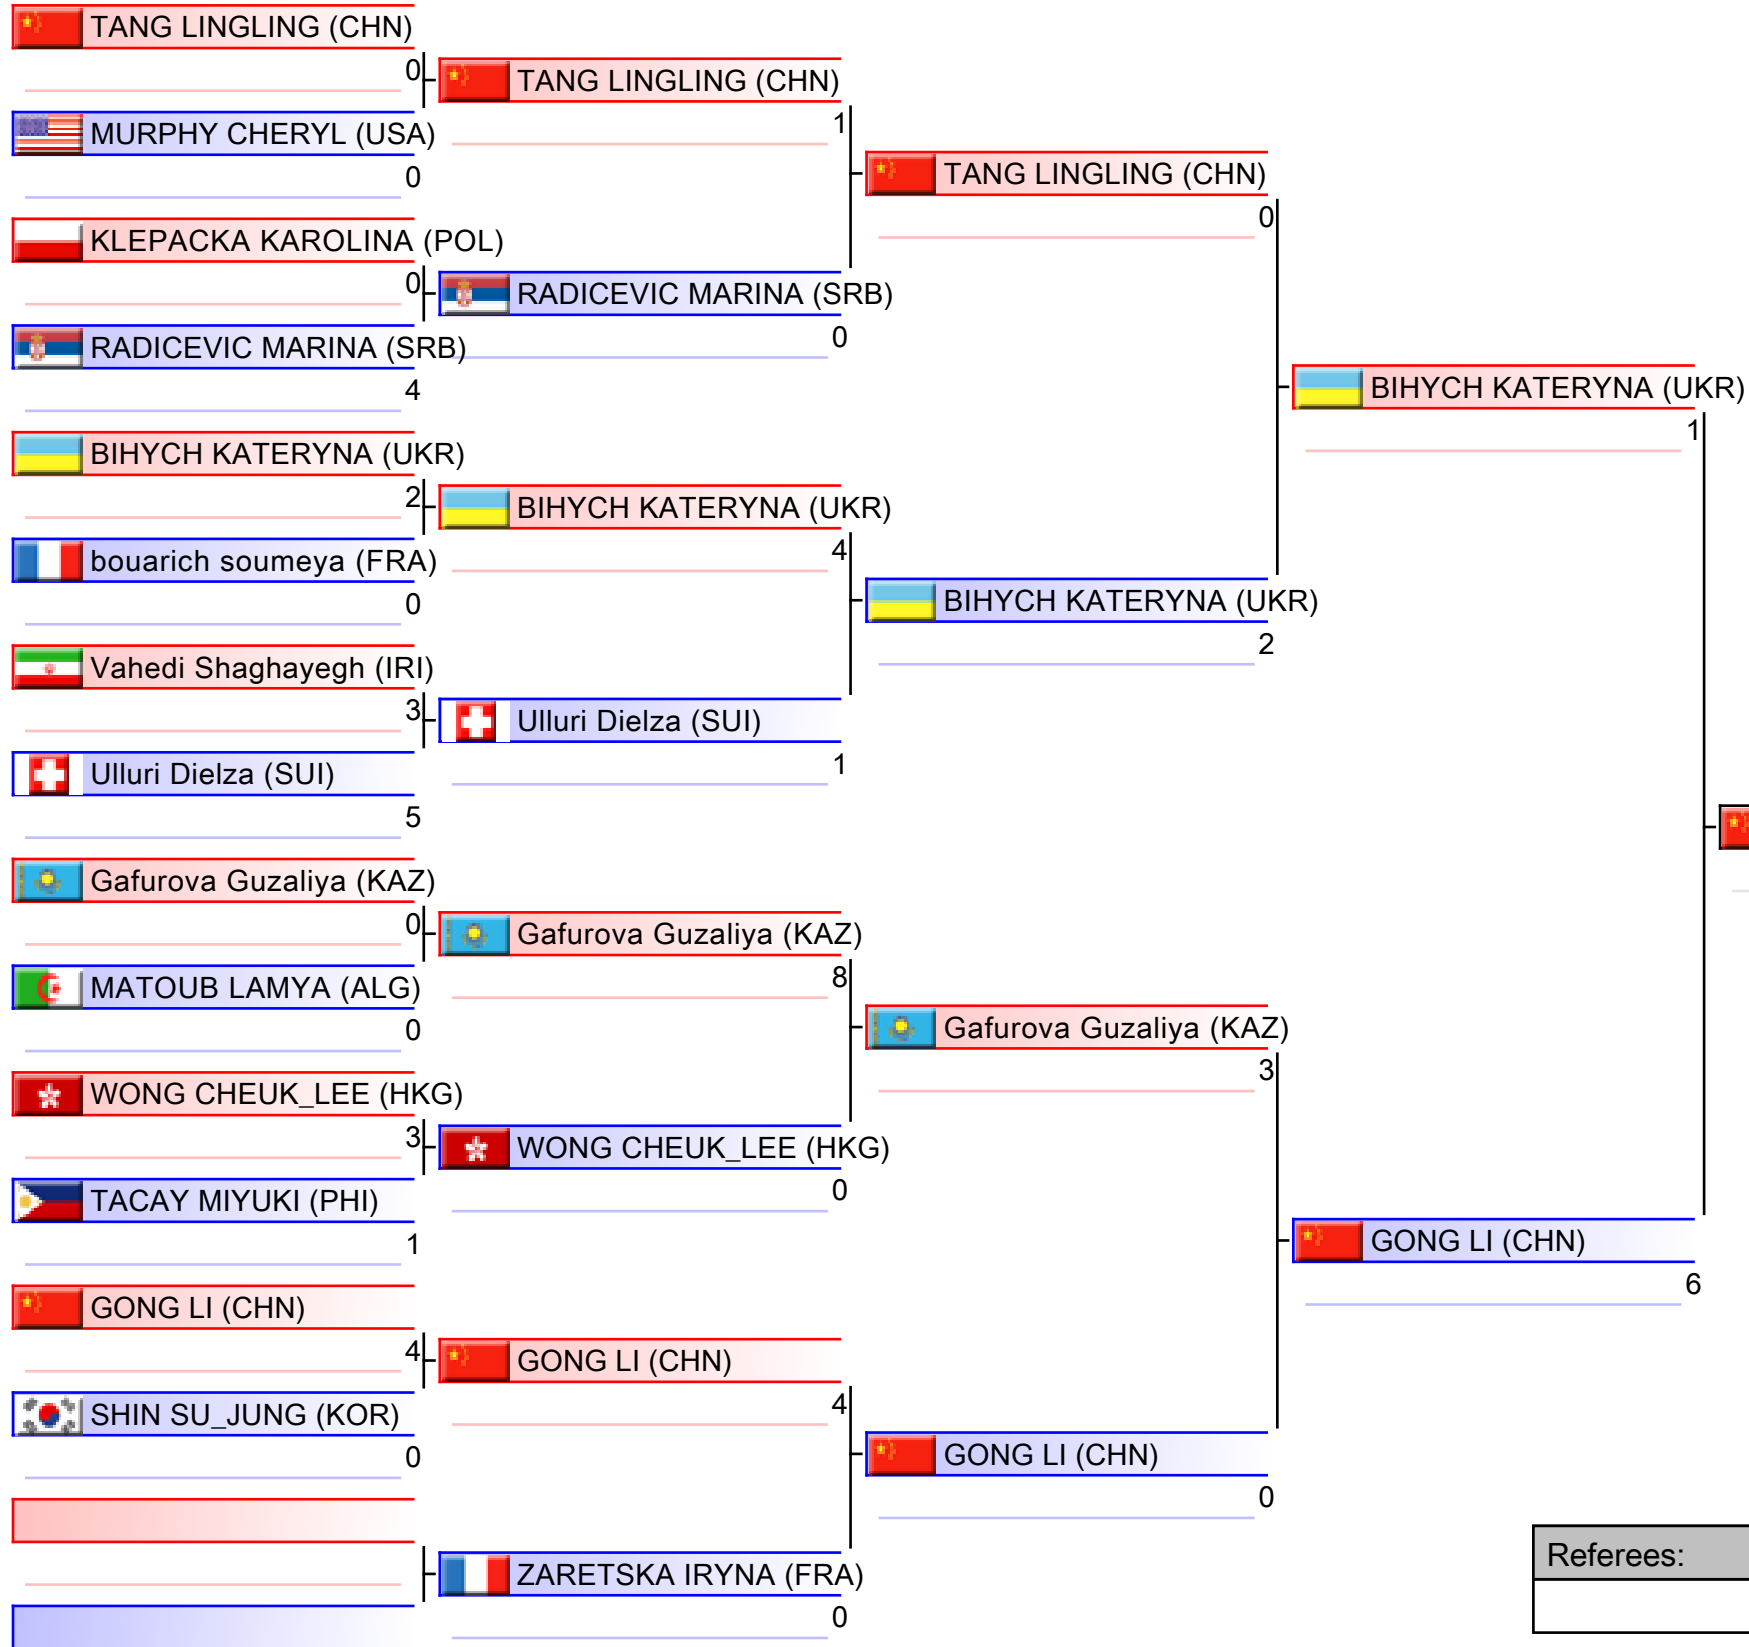

Female Kumite -68 Kg

Karate1 Series A - Shanghai 2018, Shanghai, CHN

Tatami
3 14:40

Pool
3/4

1. GONG LI (CHN)
2. ABDELAZIZ FERYAL (EGY)
3. ELTEMUR EDA (TUR)
3. SOMEYA KAYO (JPN)
5. QUIRICI ELENA (SUI)
5. ZARETSKA IRYNA (FRA)
7. Yoshioka Shizuka (JPN)
7. BIHYCH KATERYNA (UKR)

Referees: