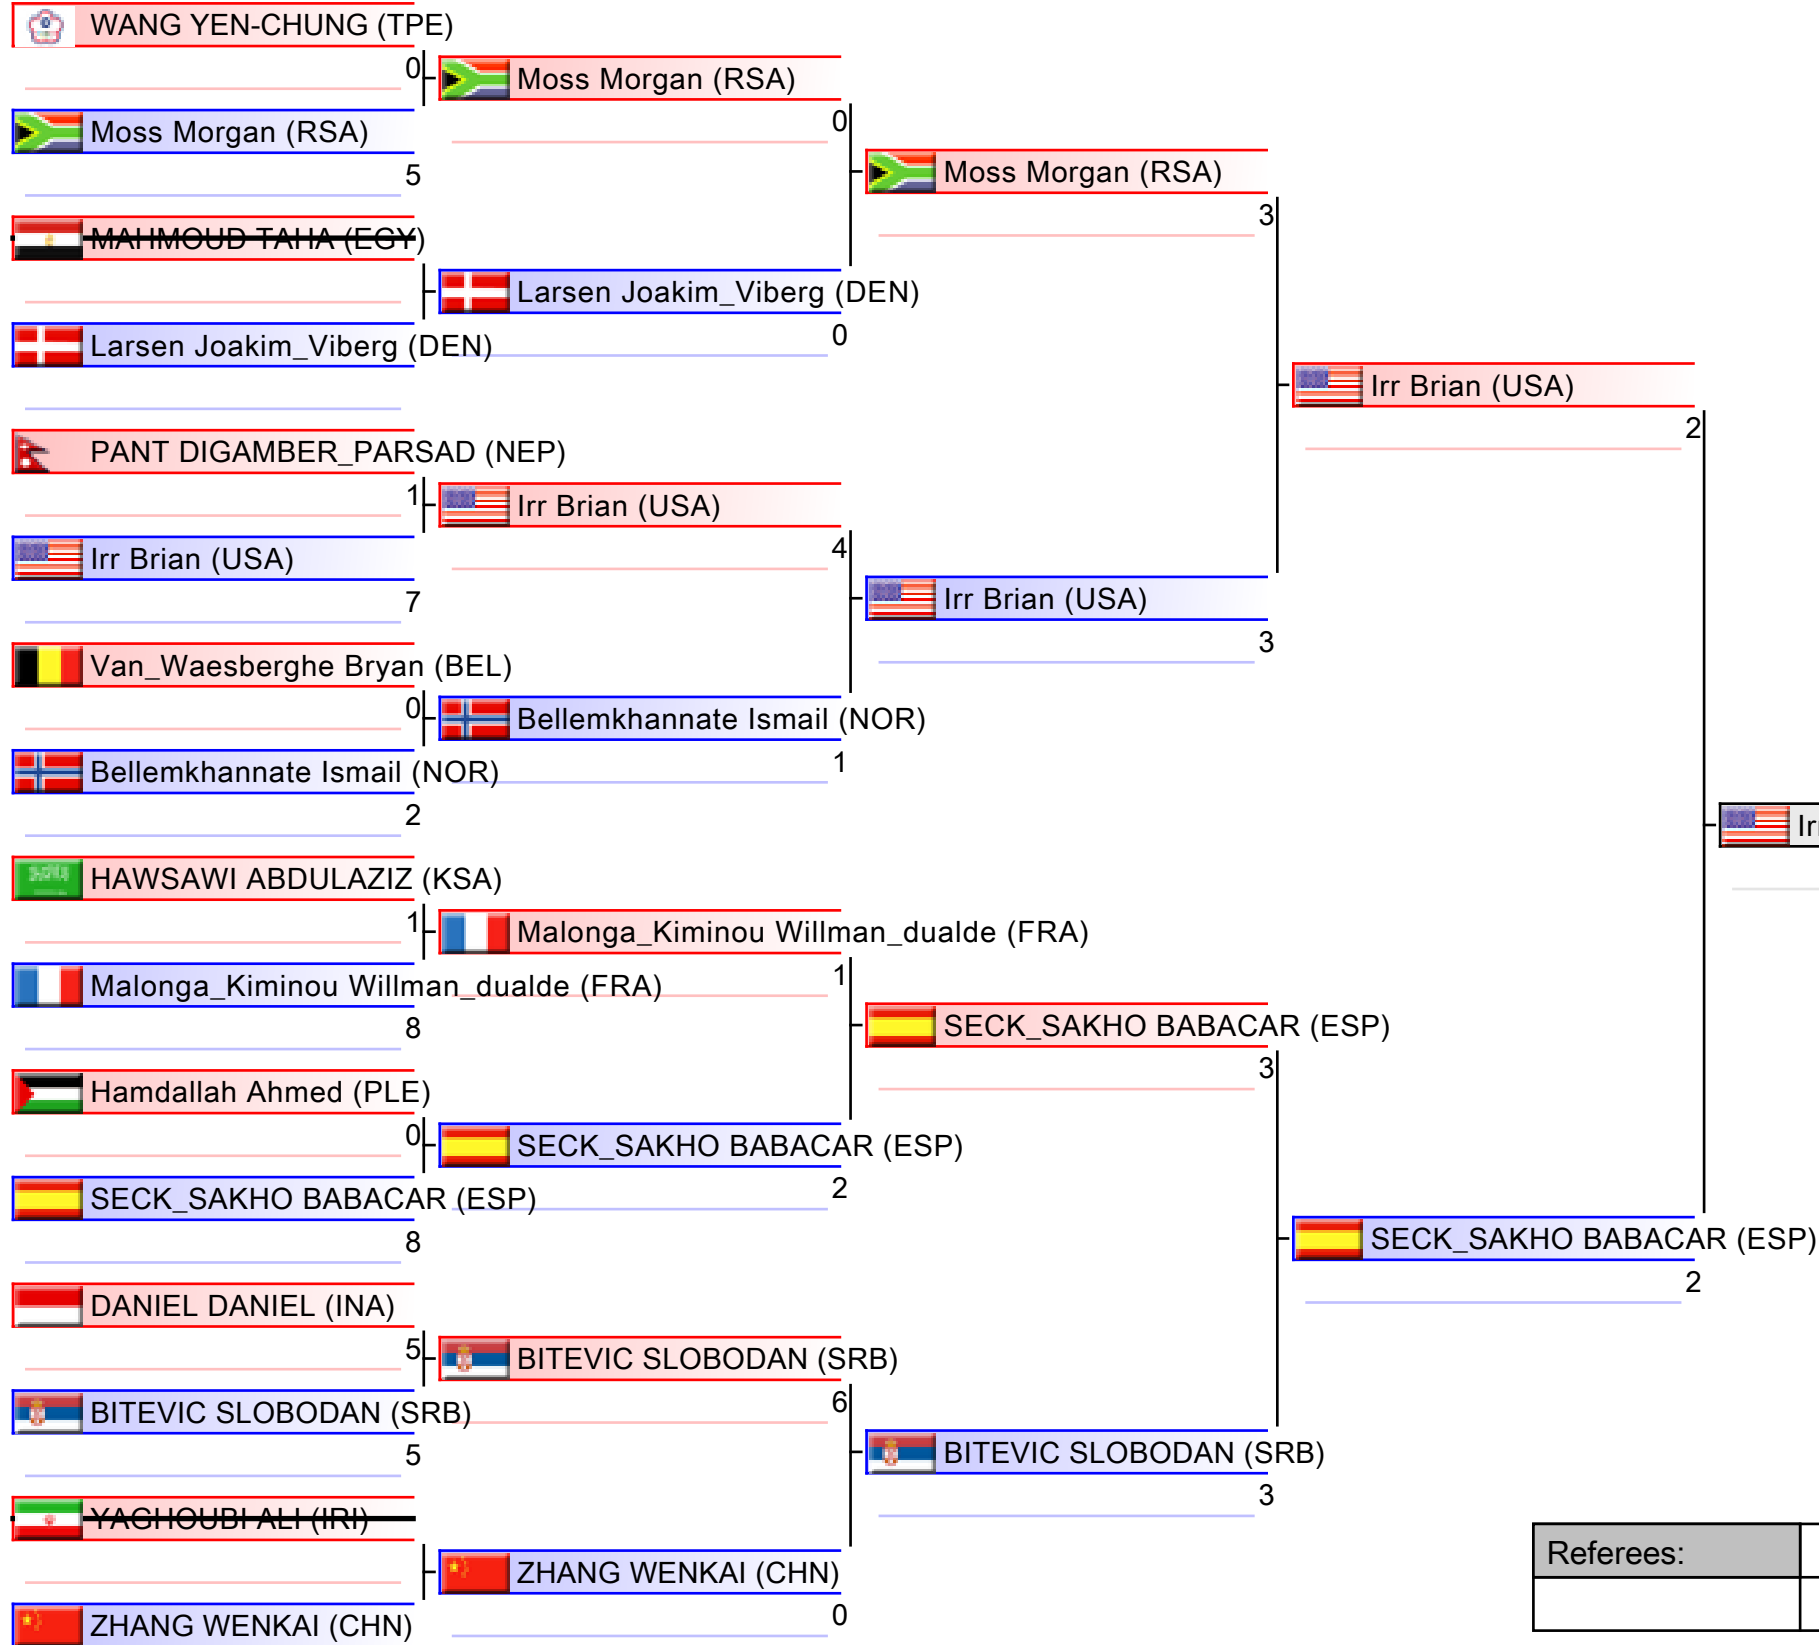

Pool
3/4

- | |
|--------------------------------|
| 1. POORSHAB ZABIOLLAH (IRI) |
| 2. Chikhmarev Igor (KAZ) |
| 3. AHMED_RAMADAN MOHAMED (EGY) |
| 3. Martina Michele (ITA) |
| 5. Aliev Alexander (RUS) |
| 5. ABDESSELEM FAROUK (FRA) |
| 7. CHEN JINCHAO (CHN) |
| 7. TZANOS GEORGIOS (GRE) |

Referees:			

Male Kumite -84 Kg

Karate1 Series A - Shanghai 2018, Shanghai, CHN

Tatami
4 12:40

Pool
4/4

- | |
|--------------------------------|
| 1. POORSHAB ZABIOLLAH (IRI) |
| 2. Chikhmarev Igor (KAZ) |
| 3. AHMED_RAMADAN MOHAMED (EGY) |
| 3. Martina Michele (ITA) |
| 5. Aliev Alexander (RUS) |
| 5. ABDESSELEM FAROUK (FRA) |
| 7. CHEN JINCHAO (CHN) |
| 7. TZANOS GEORGIOS (GRE) |

Referees:			

Male Kumite 84+ Kg

Karate1 Series A - Shanghai 2018, Shanghai, CHN

Tatami
1 19:40

Pool
1/4

1. HORNE JONATHAN (GER)
2. Lardy Tyron (NED)
3. Costa Luca (BEL)
3. Irr Brian (USA)
5. Teimouri_Sahneh Kousha (IRI)
5. YAMANOGLU ALPARSLAN (TUR)
7. ASHOURIGARMJANI Mahdi (IRI)
7. Gebka Maciej (POL)