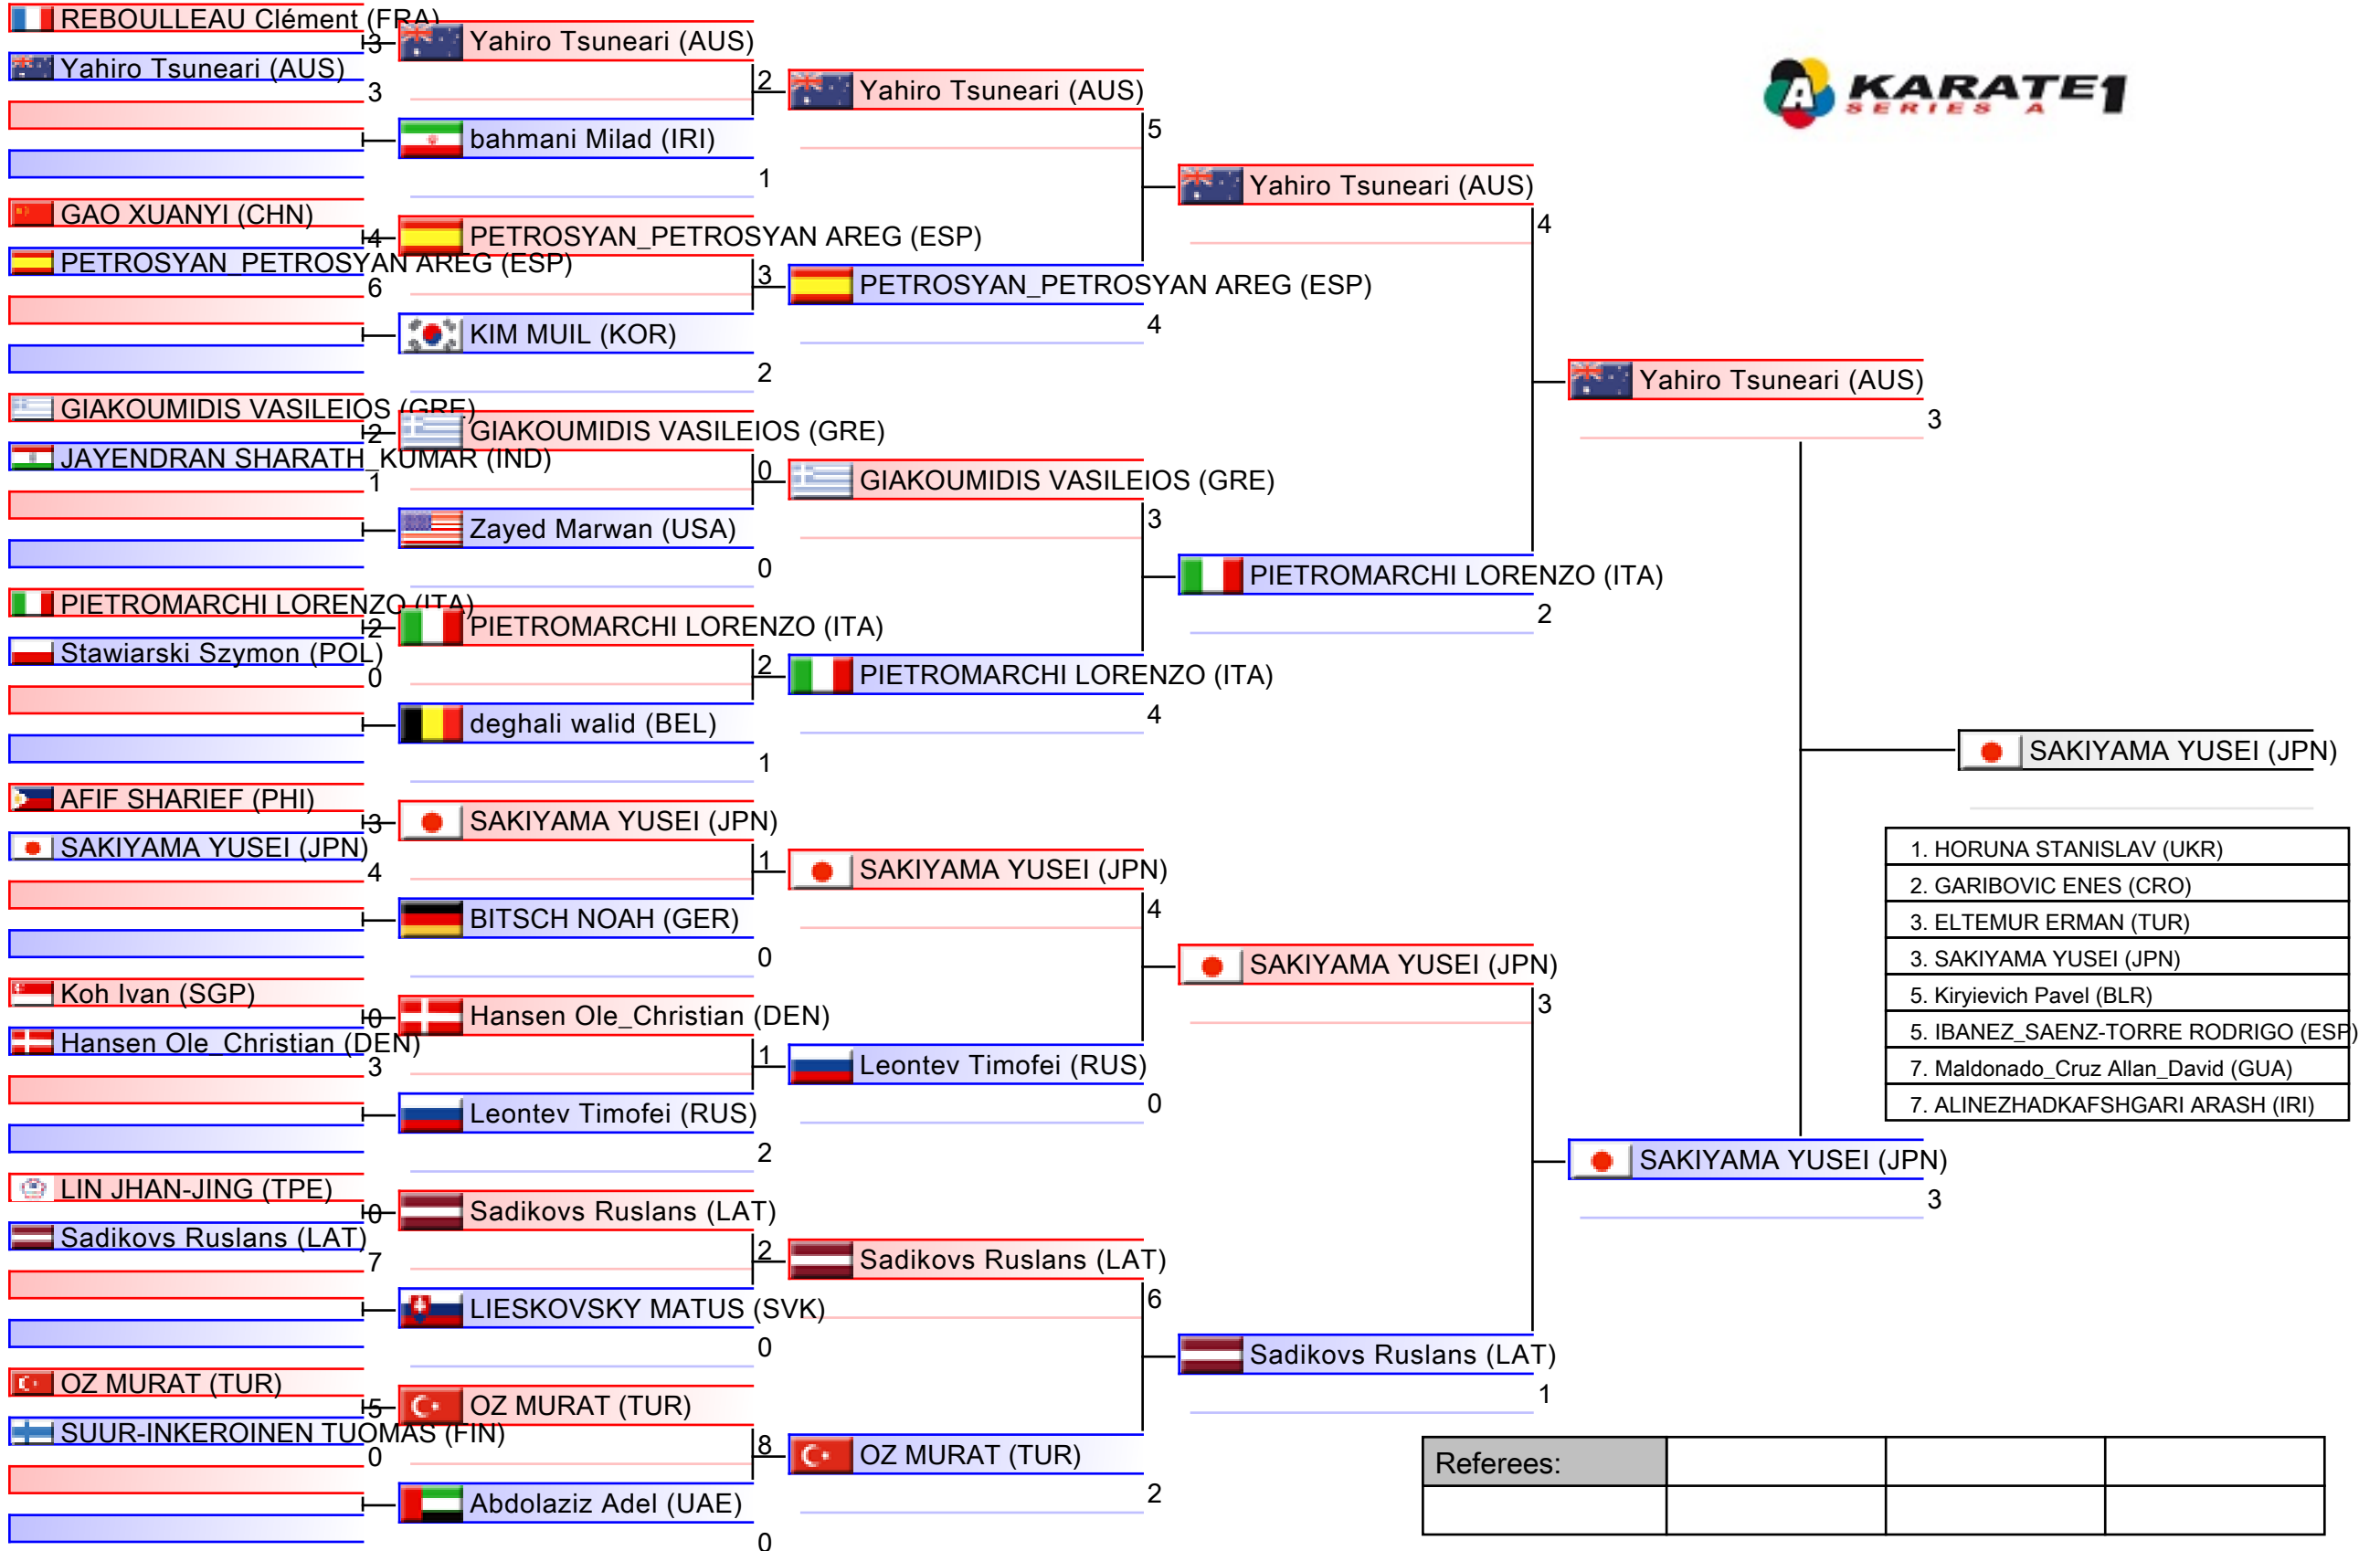

Tatami
3 09:00

Pool
3/4

Male Kumite -75 Kg

Karate1 Series A - Shanghai 2018, Shanghai, CHN

Tatami
4 09:00

Pool
4/4

- | |
|-------------------------------------|
| 1. HORUNA STANISLAV (UKR) |
| 2. GARIBOVIC ENES (CRO) |
| 3. ELTEMUR ERMAN (TUR) |
| 3. SAKIYAMA YUSEI (JPN) |
| 5. Kiryievich Pavel (BLR) |
| 5. IBANEZ_SAEZ-TORRE RODRIGO (ESP) |
| 7. Maldonado_Cruz Allan_David (GUA) |
| 7. ALINEZHADKAFSHGARI ARASH (IRI) |

Male Kumite -84 Kg

Karate1 Series A - Shanghai 2018, Shanghai, CHN

Tatami
1 12:50

Pool
1/4

- | |
|--------------------------------|
| 1. POORSHAB ZABIOLLAH (IRI) |
| 2. Chikhmarev Igor (KAZ) |
| 3. AHMED_RAMADAN MOHAMED (EGY) |
| 3. Martina Michele (ITA) |
| 5. Aliev Alexander (RUS) |
| 5. ABDESSELEM FAROUK (FRA) |
| 7. CHEN JINCHAO (CHN) |
| 7. TZANOS GEORGIOS (GRE) |

Pool
3/4

- | |
|--------------------------------|
| 1. POORSHAB ZABIOLLAH (IRI) |
| 2. Chikhmarev Igor (KAZ) |
| 3. AHMED_RAMADAN MOHAMED (EGY) |
| 3. Martina Michele (ITA) |
| 5. Aliev Alexander (RUS) |
| 5. ABDESSELEM FAROUK (FRA) |
| 7. CHEN JINCHAO (CHN) |
| 7. TZANOS GEORGIOS (GRE) |