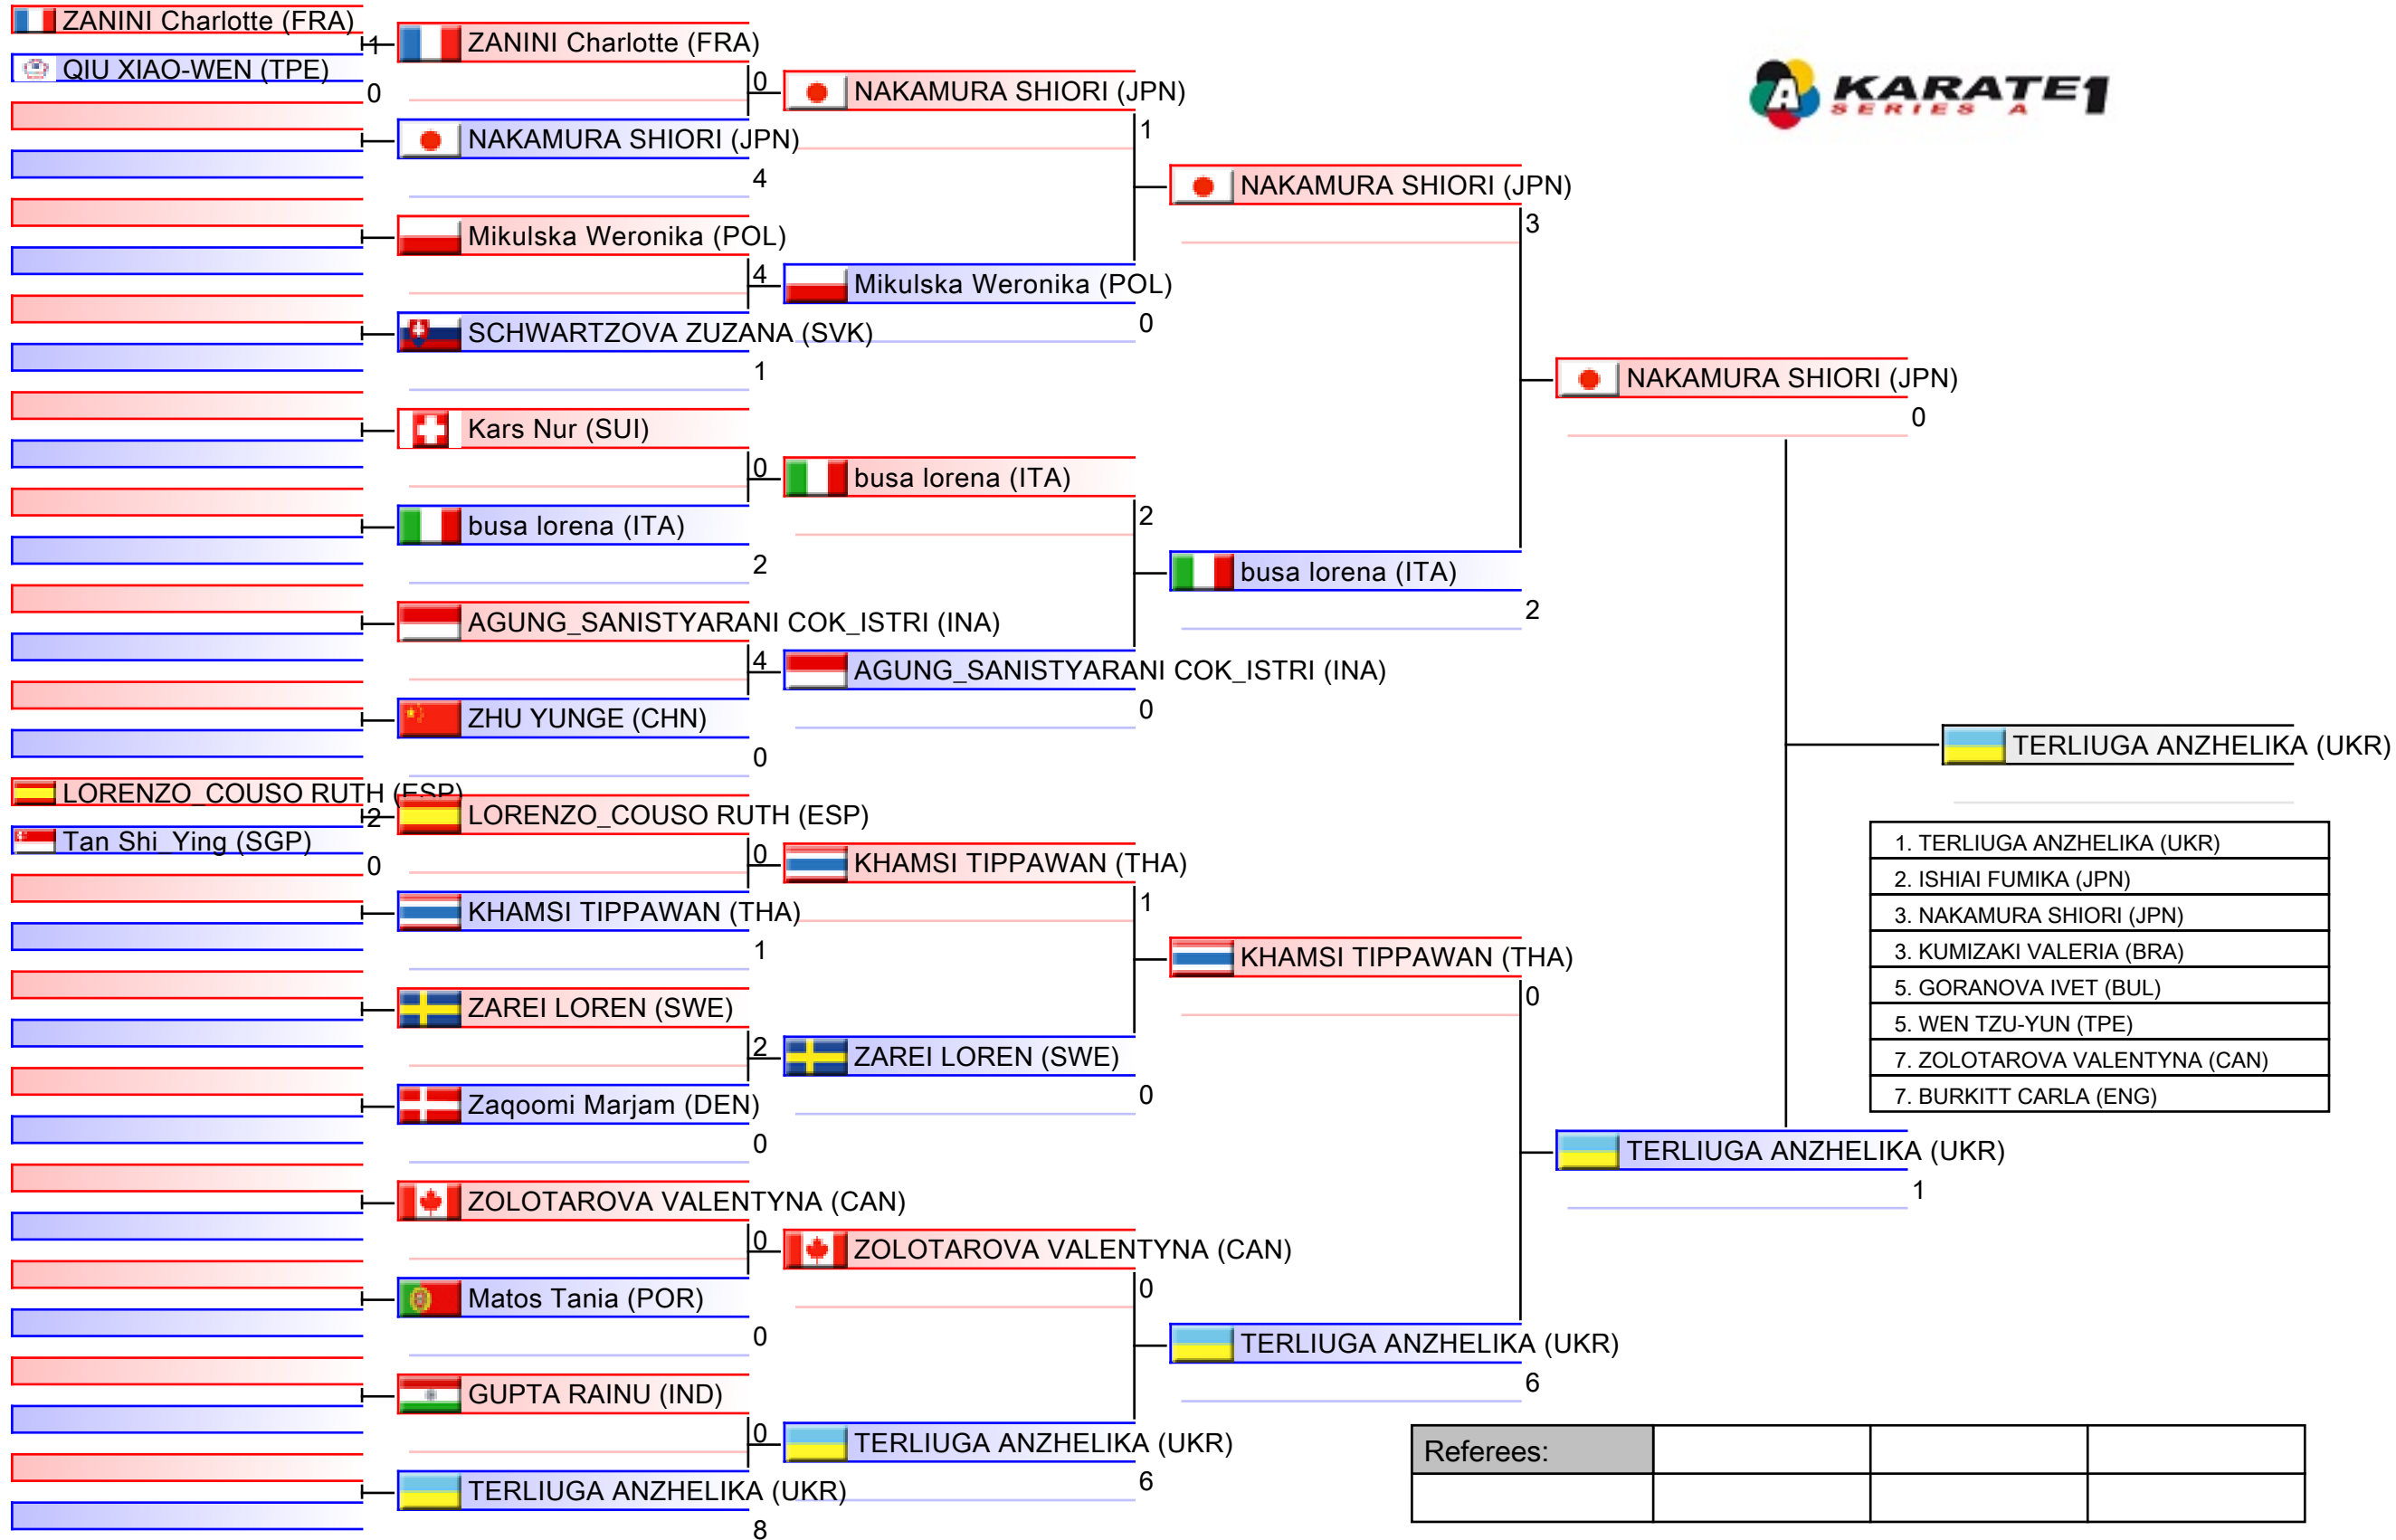

Tatami
3 20:05

Pool
3/4

Referees:			

Female Kumite -55 Kg

Karate1 Series A - Shanghai 2018, Shanghai, CHN

Tatami
4 19:10

Pool
4/4

- | |
|-------------------------------|
| 1. TERLIUGA ANZHELIKA (UKR) |
| 2. ISHIAI FUMIKA (JPN) |
| 3. NAKAMURA SHIORI (JPN) |
| 3. KUMIZAKI VALERIA (BRA) |
| 5. GORANOVA IVET (BUL) |
| 5. WEN TZU-YUN (TPE) |
| 7. ZOLOTAROVA VALENTYNA (CAN) |
| 7. BURKITT CARLA (ENG) |