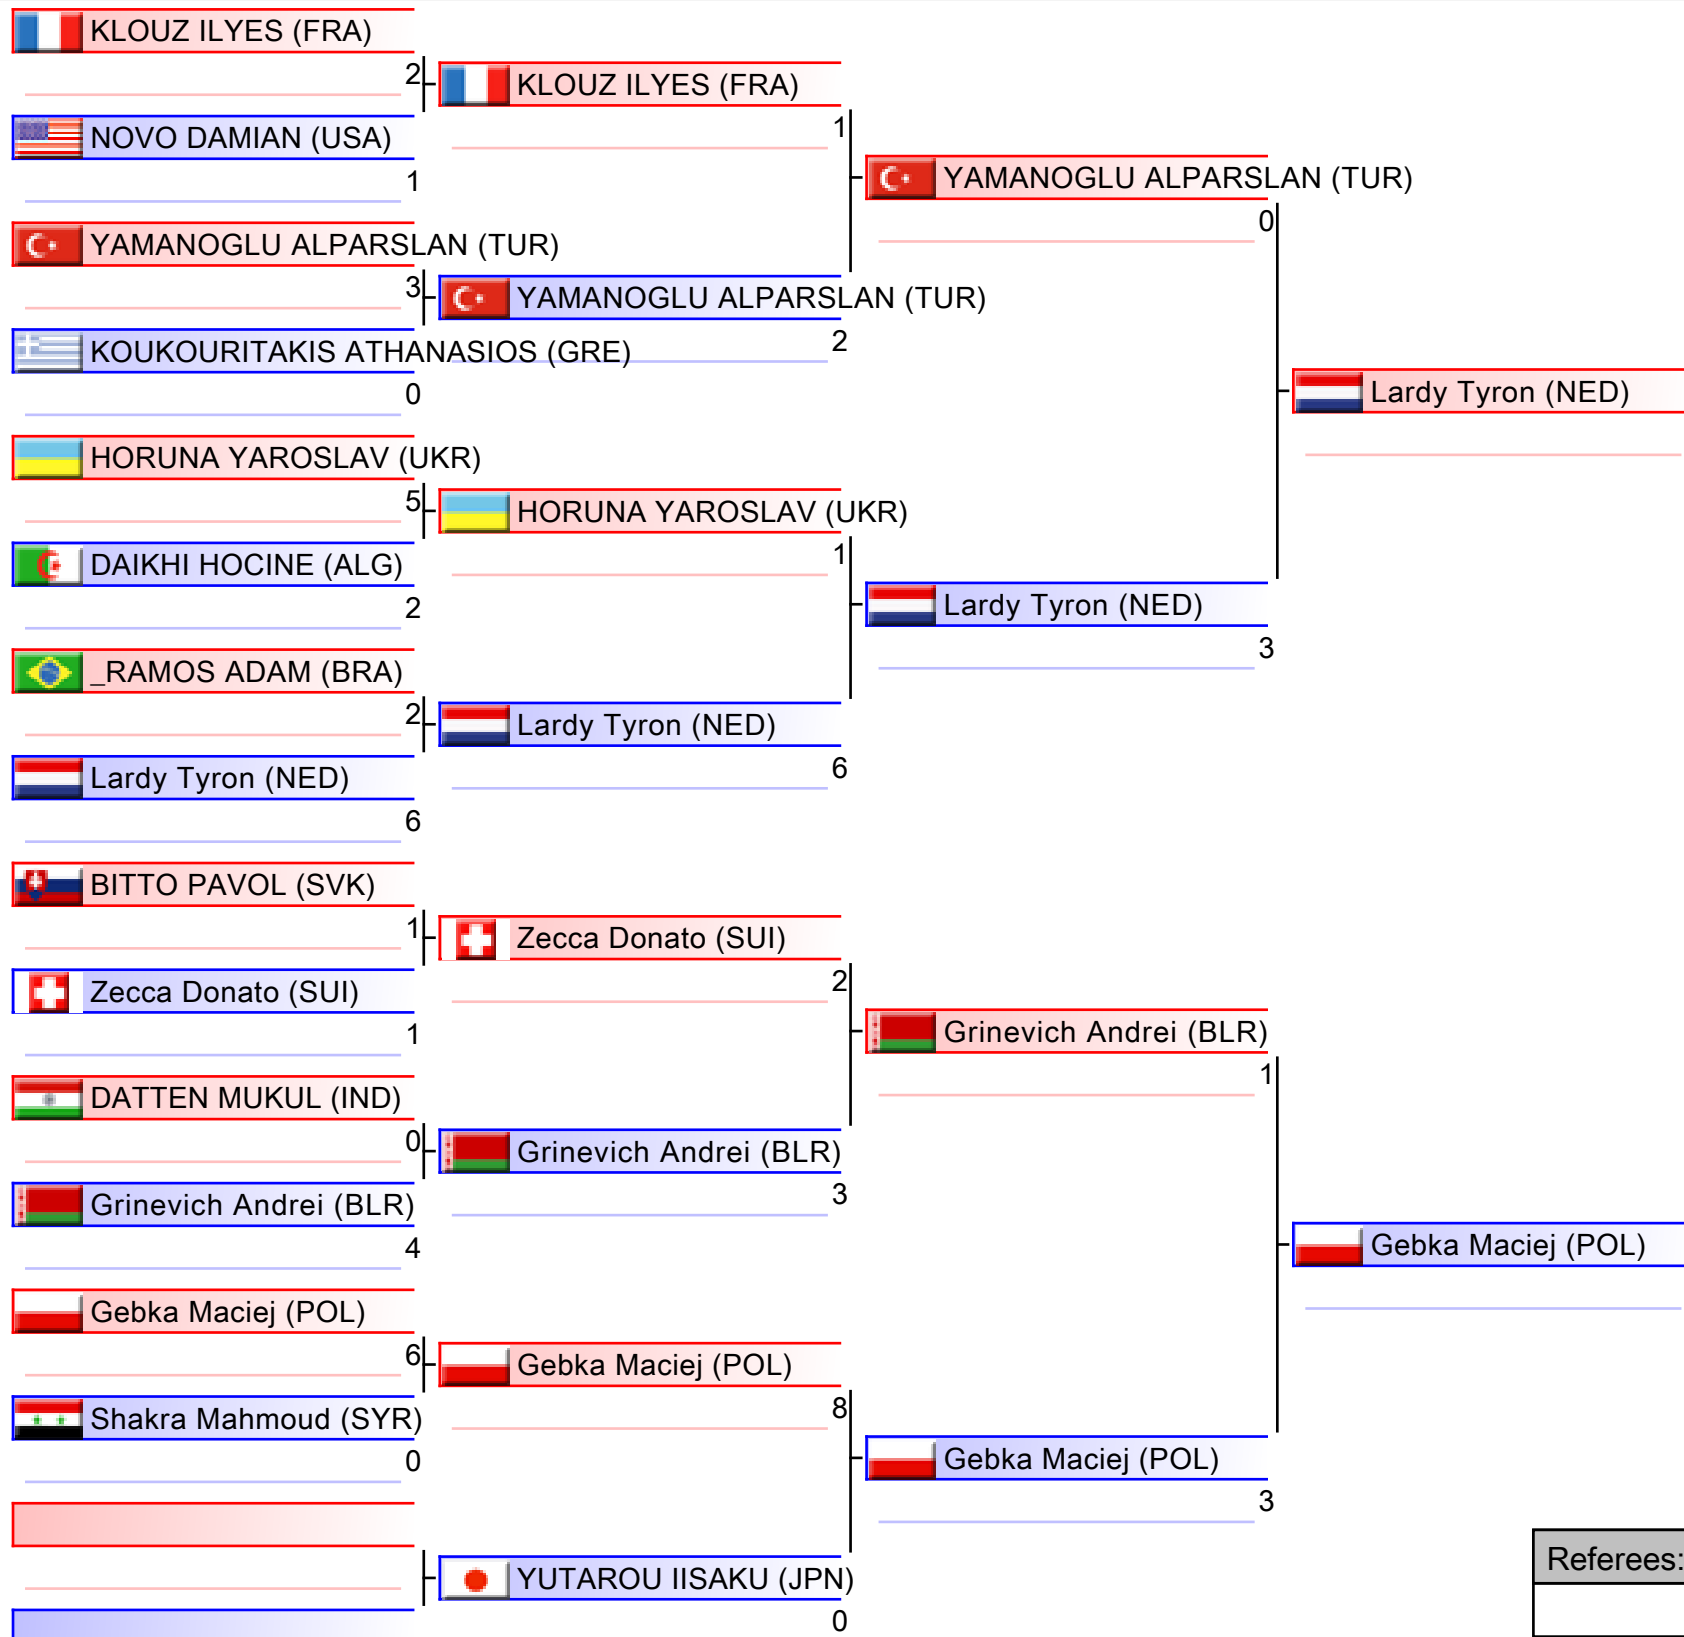

Male Kumite 84+ Kg

Karate1 Series A - Shanghai 2018, Shanghai, CHN

Tatami
2 18:50

Pool
2/4

1. HORNE JONATHAN (GER)
2. Lardy Tyron (NED)
3. Costa Luca (BEL)
3. Irr Brian (USA)
5. Teimouri_Sahneh Kousha (IRI)
5. YAMANOGLU ALPARSLAN (TUR)
7. ASHOURIGARMJANI Mahdi (IRI)
7. Gebka Maciej (POL)

Referees: