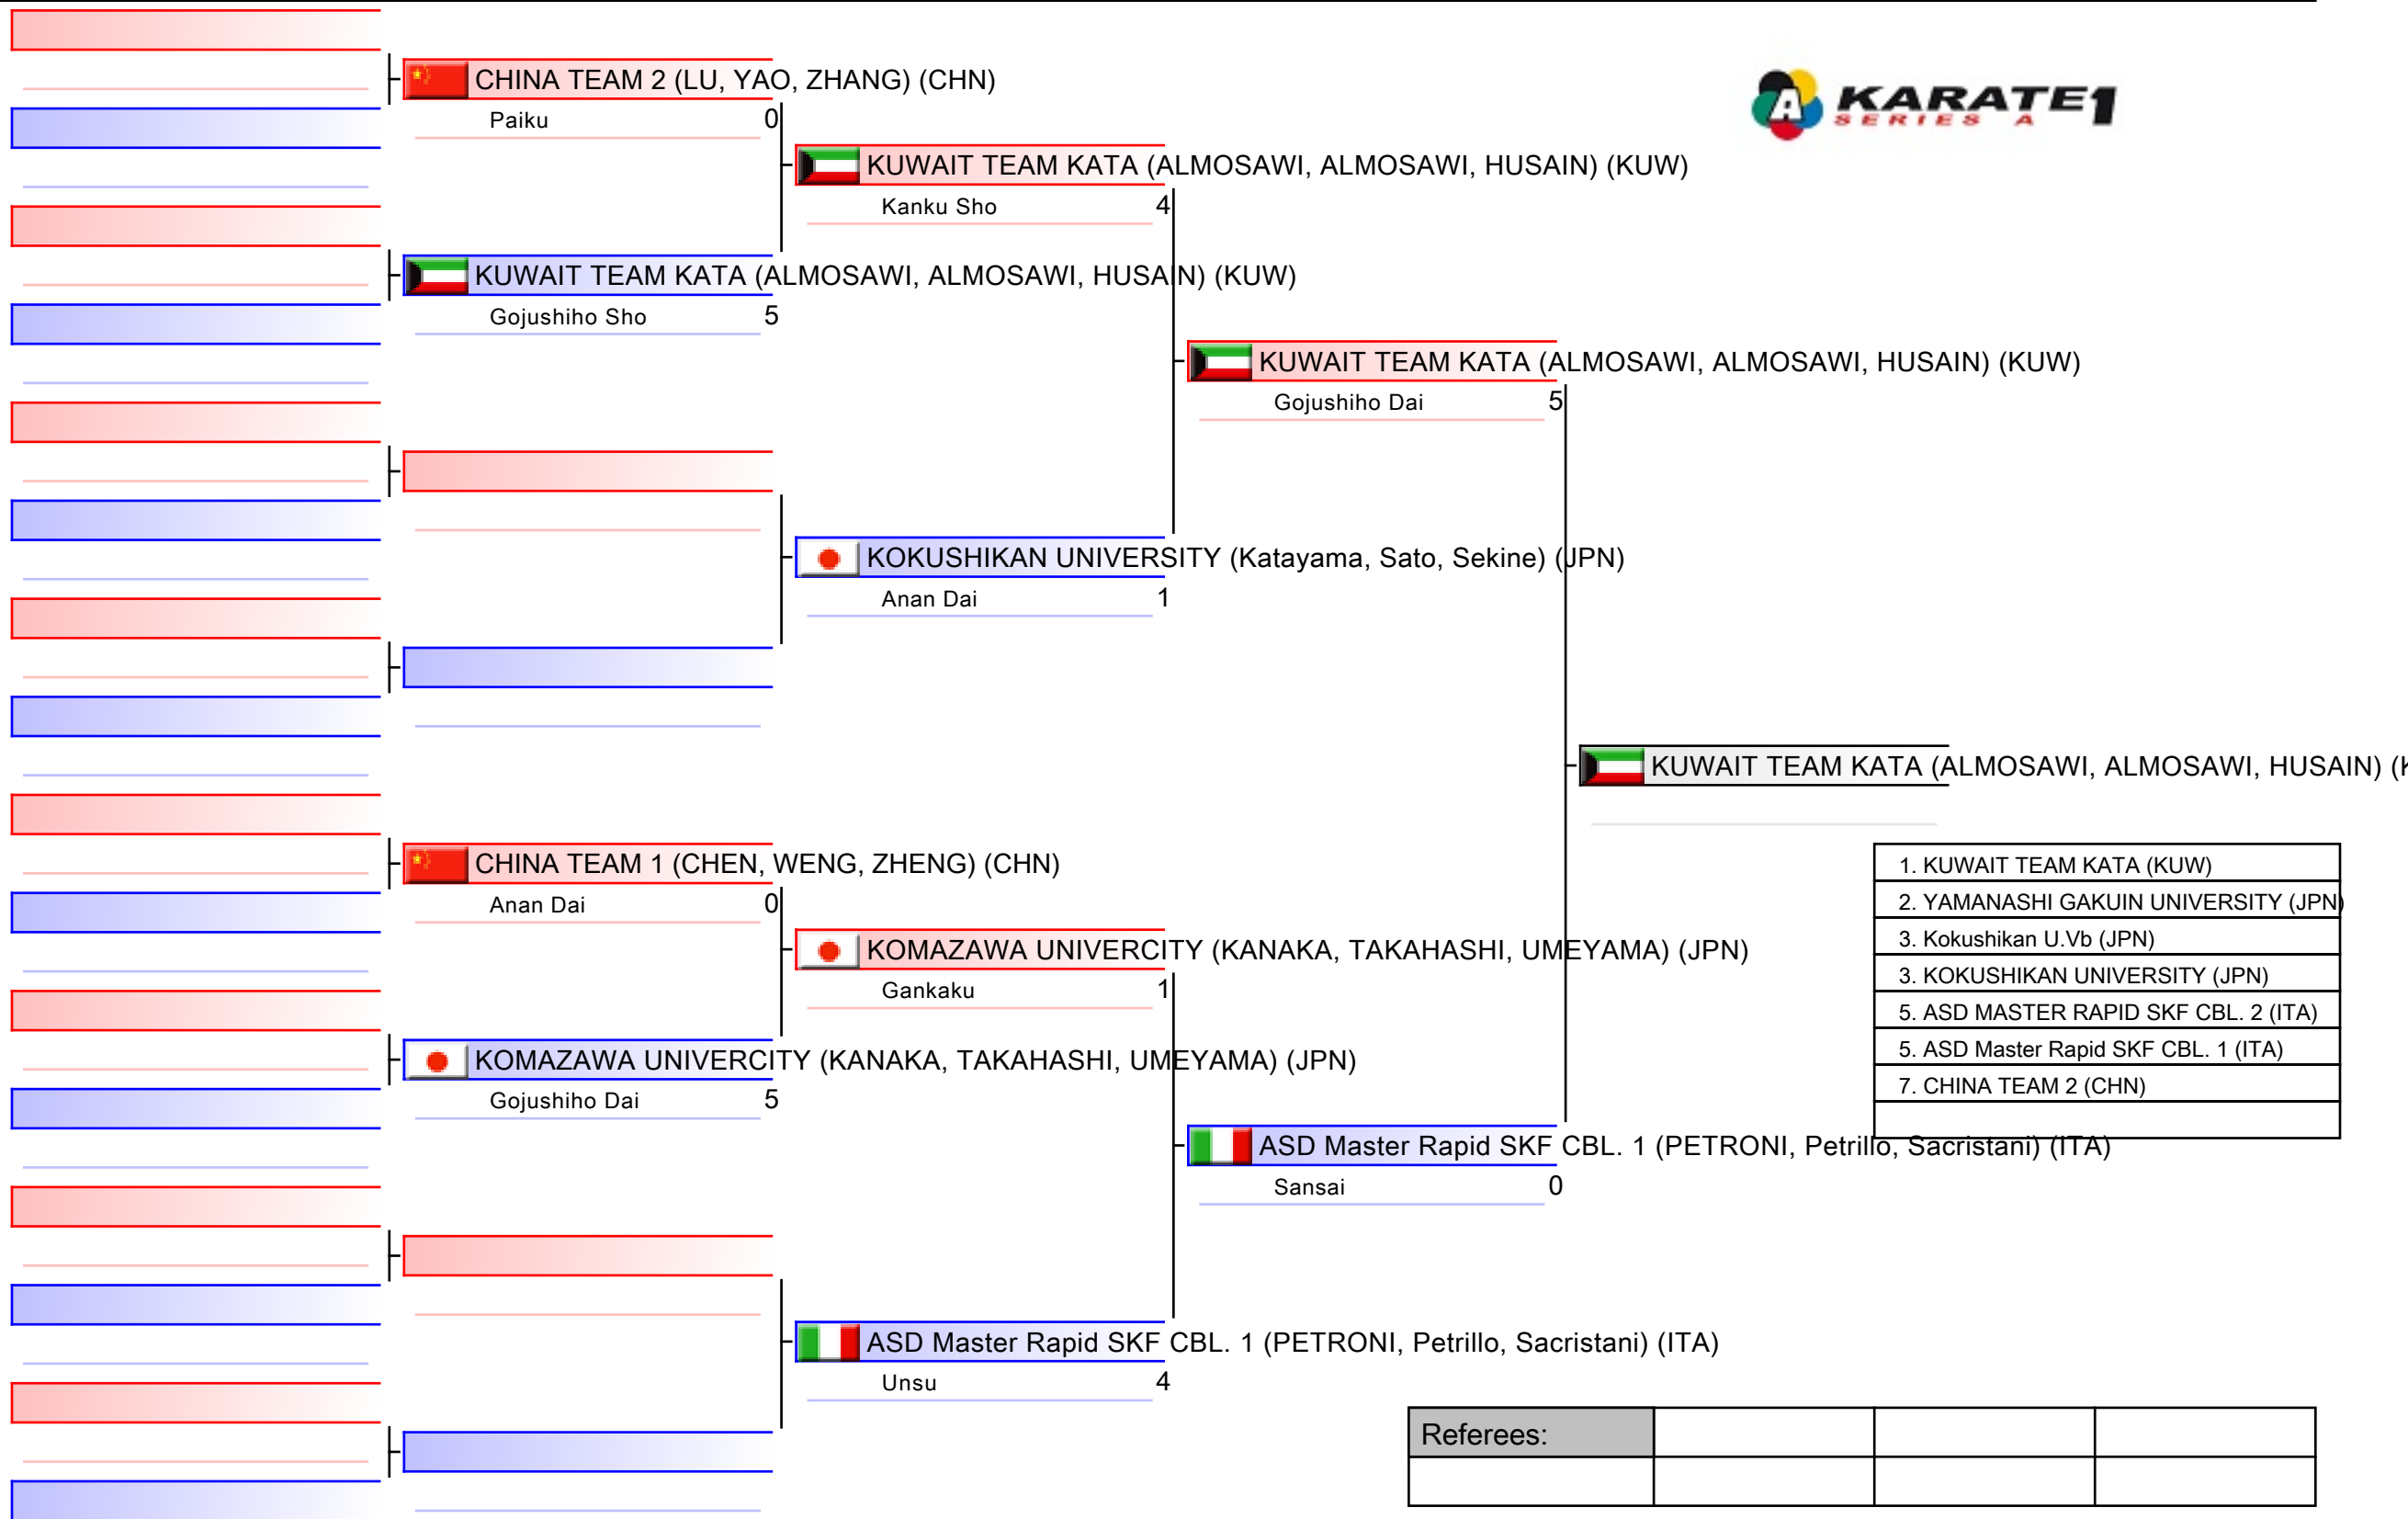

Pool
2/2

1. KUWAIT TEAM KATA (KUW)
2. YAMANASHI GAKUIN UNIVERSITY (JPN)
3. Kokushikan U.Vb (JPN)
3. KOKUSHIKAN UNIVERSITY (JPN)
5. ASD MASTER RAPID SKF CBL. 2 (ITA)
5. ASD Master Rapid SKF CBL. 1 (ITA)
7. CHINA TEAM 2 (CHN)