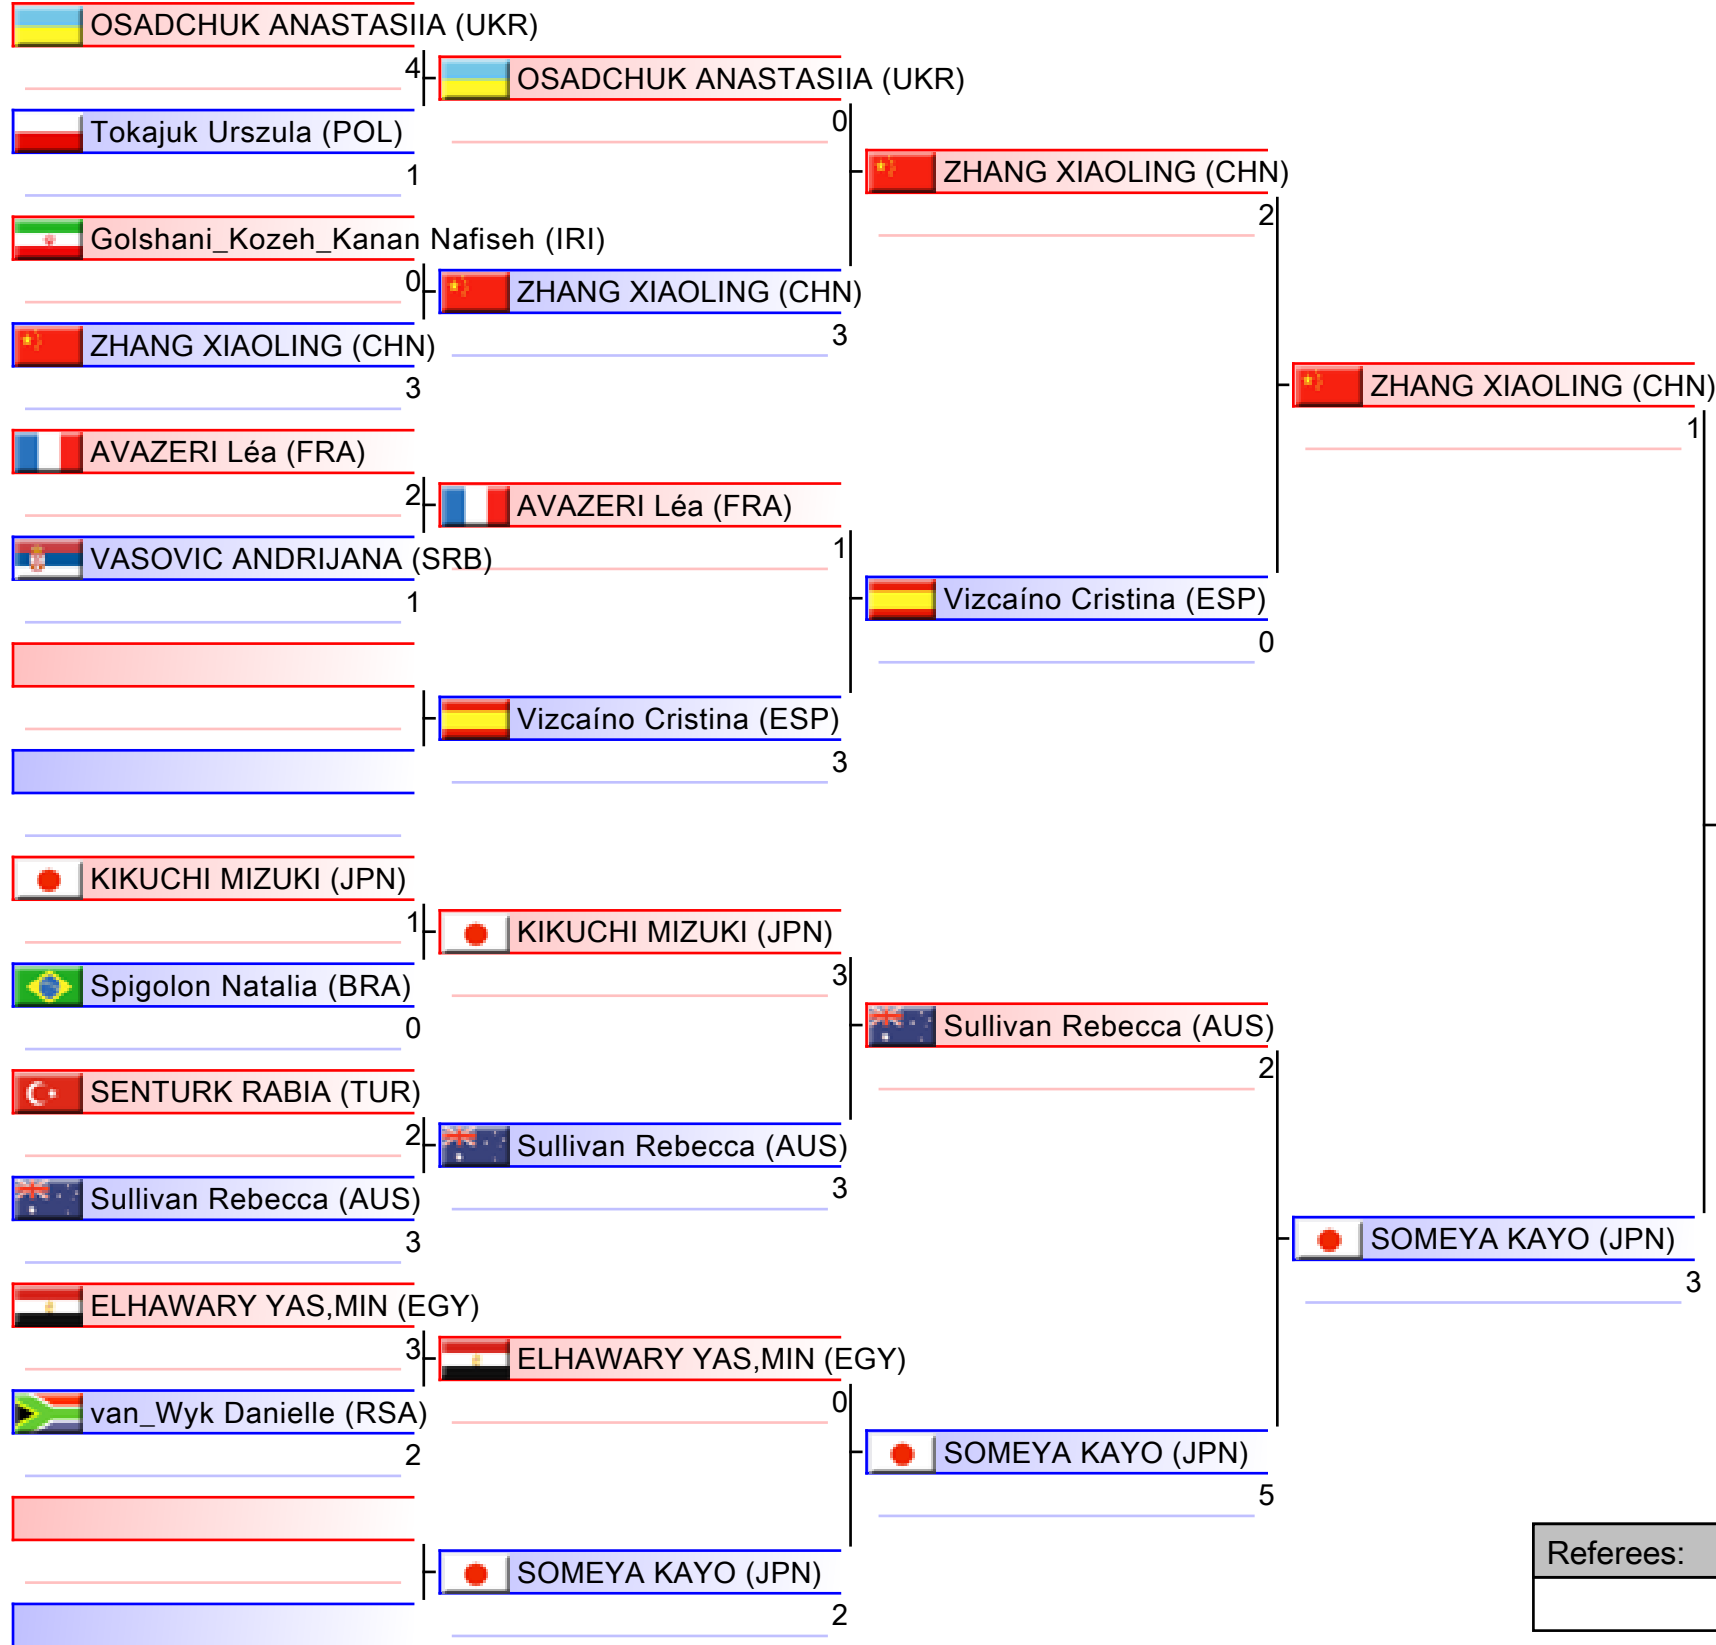

Female Kumite -68 Kg

Karate1 Series A - Shanghai 2018, Shanghai, CHN

Tatami
4 14:25

Pool
4/4

SOMEYA KAYO (JPN)

1. GONG LI (CHN)
2. ABDELAZIZ FERYAL (EGY)
3. ELTEMUR EDA (TUR)
3. SOMEYA KAYO (JPN)
5. QUIRICI ELENA (SUI)
5. ZARETSKA IRYNA (FRA)
7. Yoshioka Shizuka (JPN)
7. BIHYCH KATERYNA (UKR)

Referees: