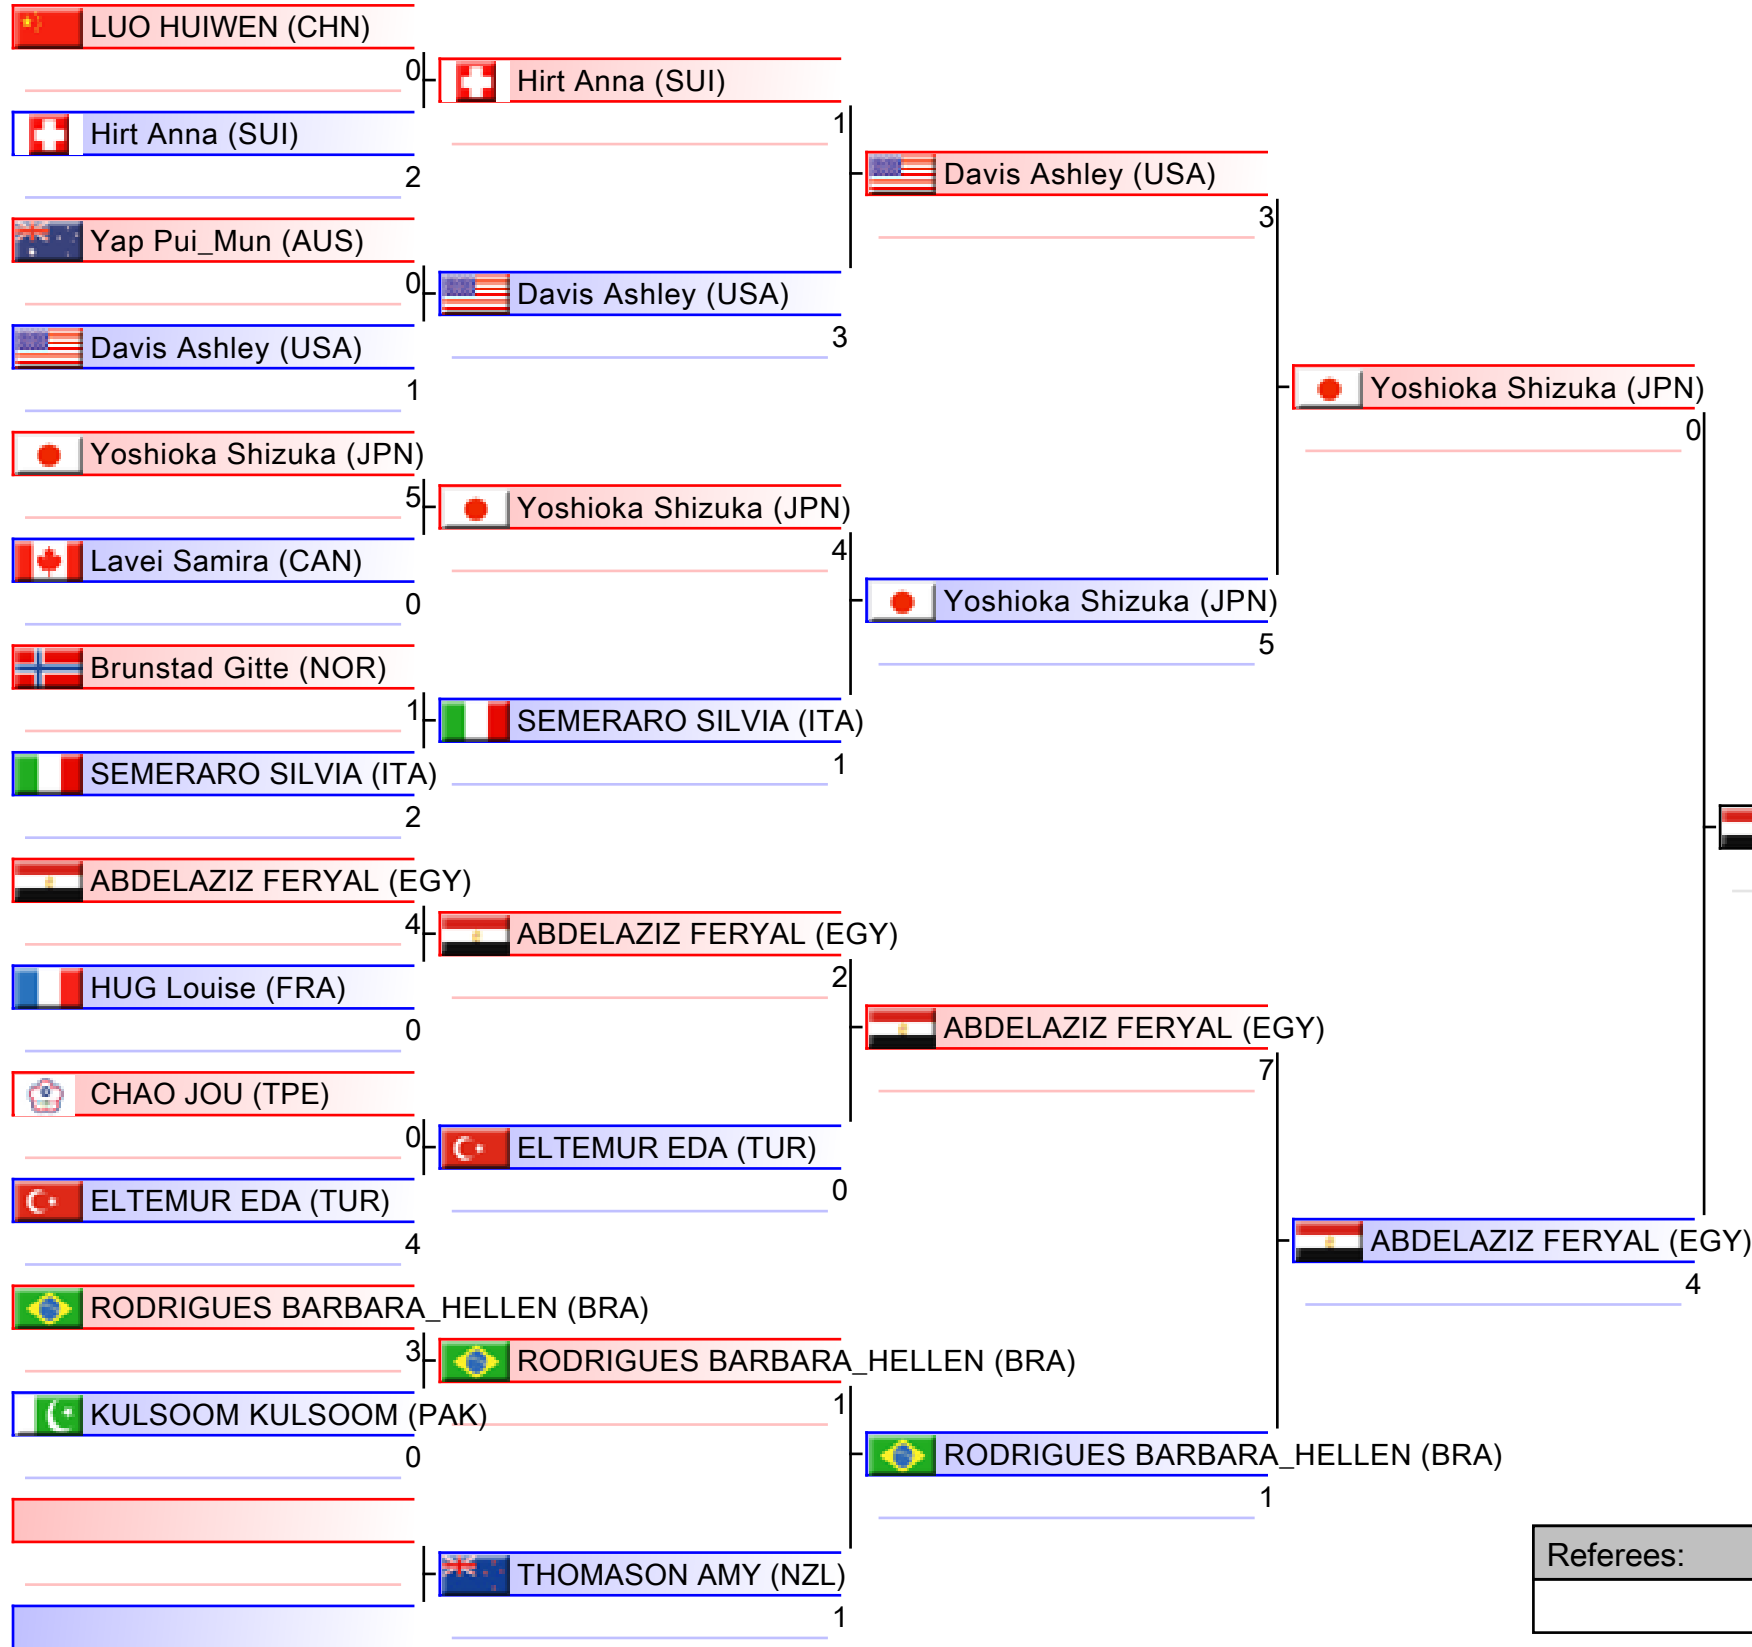

Female Kumite -68 Kg

Karate1 Series A - Shanghai 2018, Shanghai, CHN

Tatami
2 14:25

Pool
2/4

1. GONG LI (CHN)
2. ABDELAZIZ FERYAL (EGY)
3. ELTEMUR EDA (TUR)
3. SOMEYA KAYO (JPN)
5. QUIRICI ELENA (SUI)
5. ZARETSKA IRYNA (FRA)
7. Yoshioka Shizuka (JPN)
7. BIHYCH KATERYNA (UKR)

Referees: