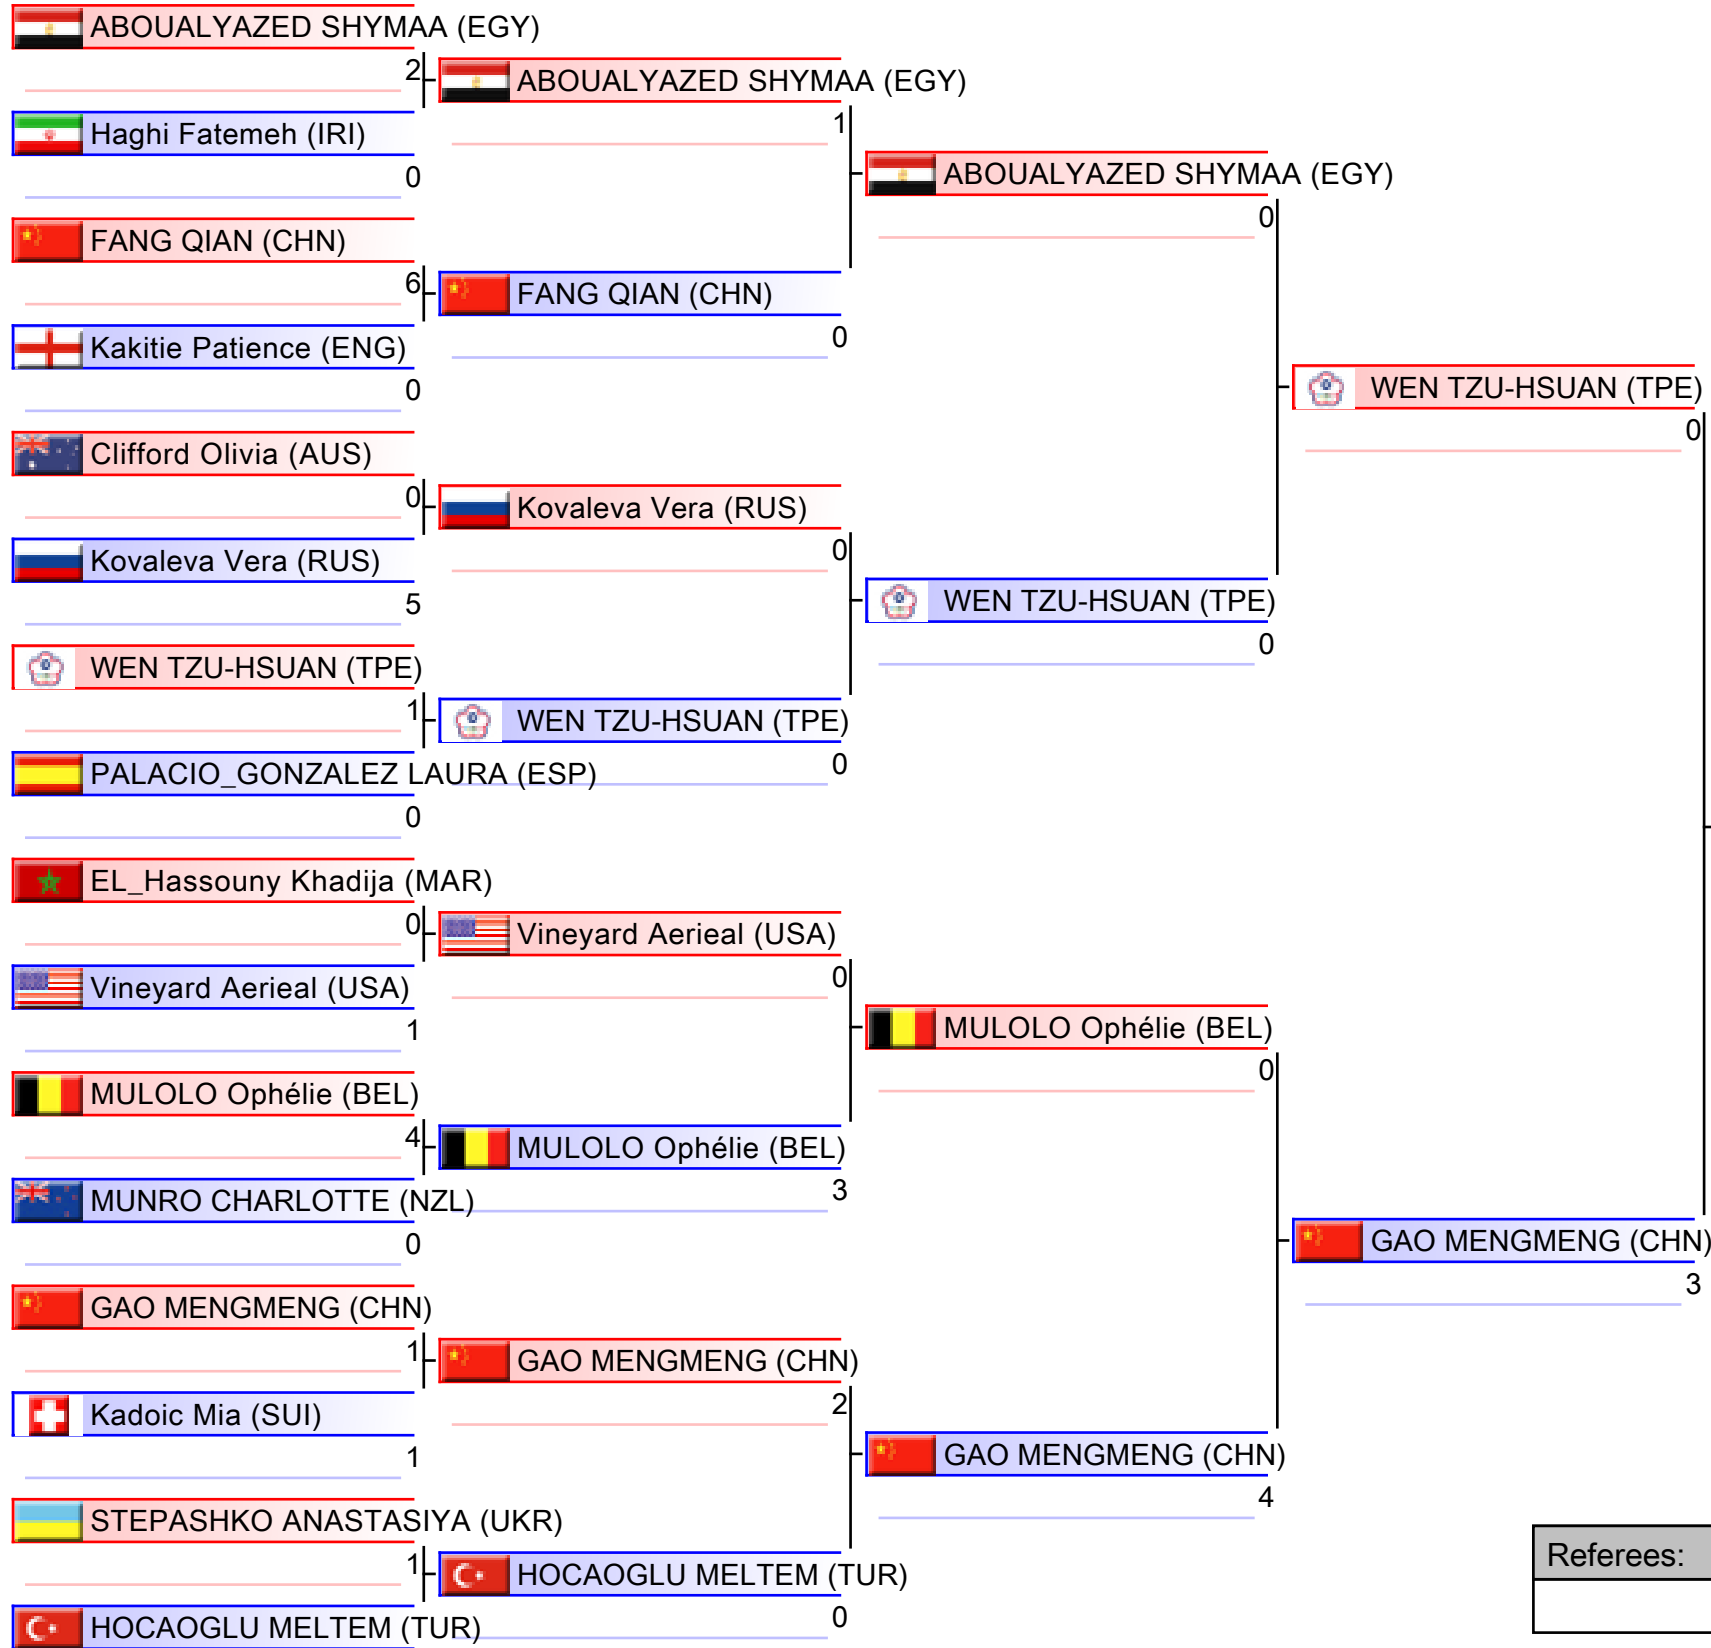

1. CHATZILIADOU ELENI (GRE)
2. GAO MENG MENG (CHN)
3. SAWAE YUZUKI (JPN)
3. Rodrigues Isabela (BRA)
5. HOCAOGLU MELTEM (TUR)
5. TORRES_GARCIA MARIA (ESP)
7. WEN TZU-HSUAN (TPE)
7. Vahedi Shabnam (IRI)

Referees: