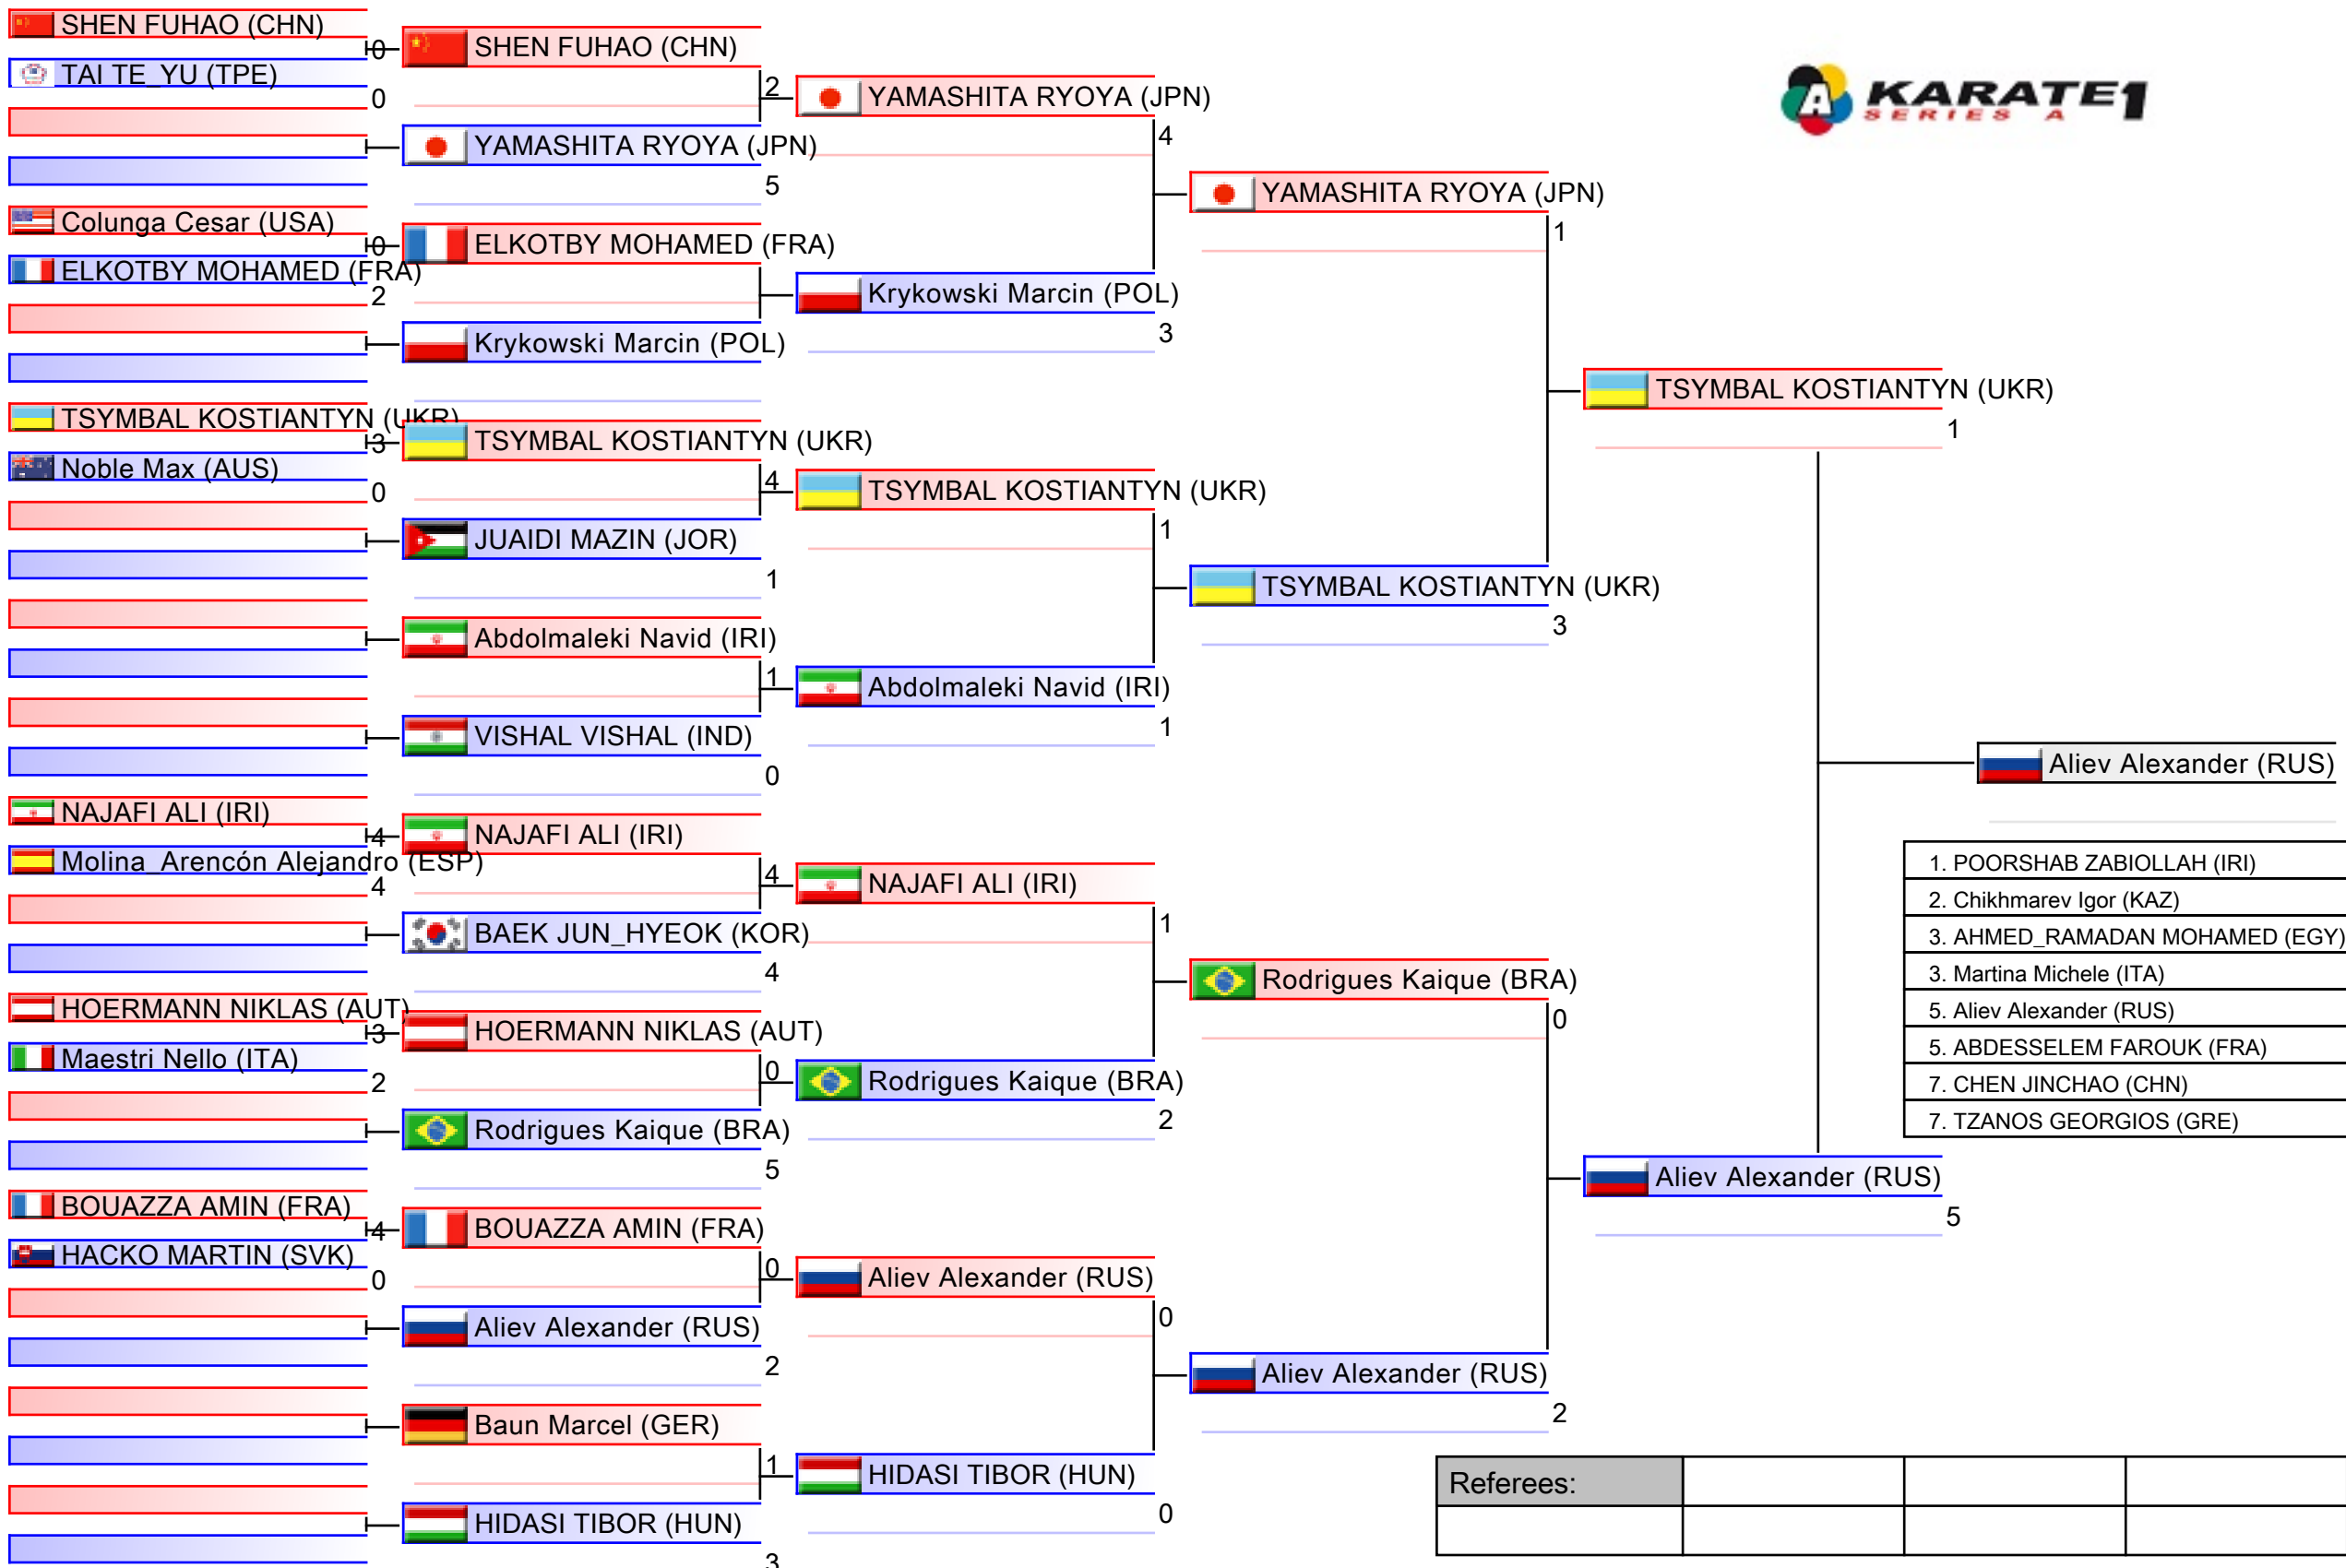

Male Kumite -84 Kg

Karate1 Series A - Shanghai 2018, Shanghai, CHN

Tatami
1 12:50

Pool
1/4

- | |
|--------------------------------|
| 1. POORSHAB ZABIOLLAH (IRI) |
| 2. Chikhmarev Igor (KAZ) |
| 3. AHMED_RAMADAN MOHAMED (EGY) |
| 3. Martina Michele (ITA) |
| 5. Aliev Alexander (RUS) |
| 5. ABDESSELEM FAROUK (FRA) |
| 7. CHEN JINCHAO (CHN) |
| 7. TZANOS GEORGIOS (GRE) |

Pool
3/4

- | |
|--------------------------------|
| 1. POORSHAB ZABIOLLAH (IRI) |
| 2. Chikhmarev Igor (KAZ) |
| 3. AHMED_RAMADAN MOHAMED (EGY) |
| 3. Martina Michele (ITA) |
| 5. Aliev Alexander (RUS) |
| 5. ABDESSELEM FAROUK (FRA) |
| 7. CHEN JINCHAO (CHN) |
| 7. TZANOS GEORGIOS (GRE) |

Referees:			

Male Kumite -84 Kg

Karate1 Series A - Shanghai 2018, Shanghai, CHN

Tatami
4 12:40

Pool
4/4

- | |
|--------------------------------|
| 1. POORSHAB ZABIOLLAH (IRI) |
| 2. Chikhmarev Igor (KAZ) |
| 3. AHMED_RAMADAN MOHAMED (EGY) |
| 3. Martina Michele (ITA) |
| 5. Aliev Alexander (RUS) |
| 5. ABDESSELEM FAROUK (FRA) |
| 7. CHEN JINCHAO (CHN) |
| 7. TZANOS GEORGIOS (GRE) |