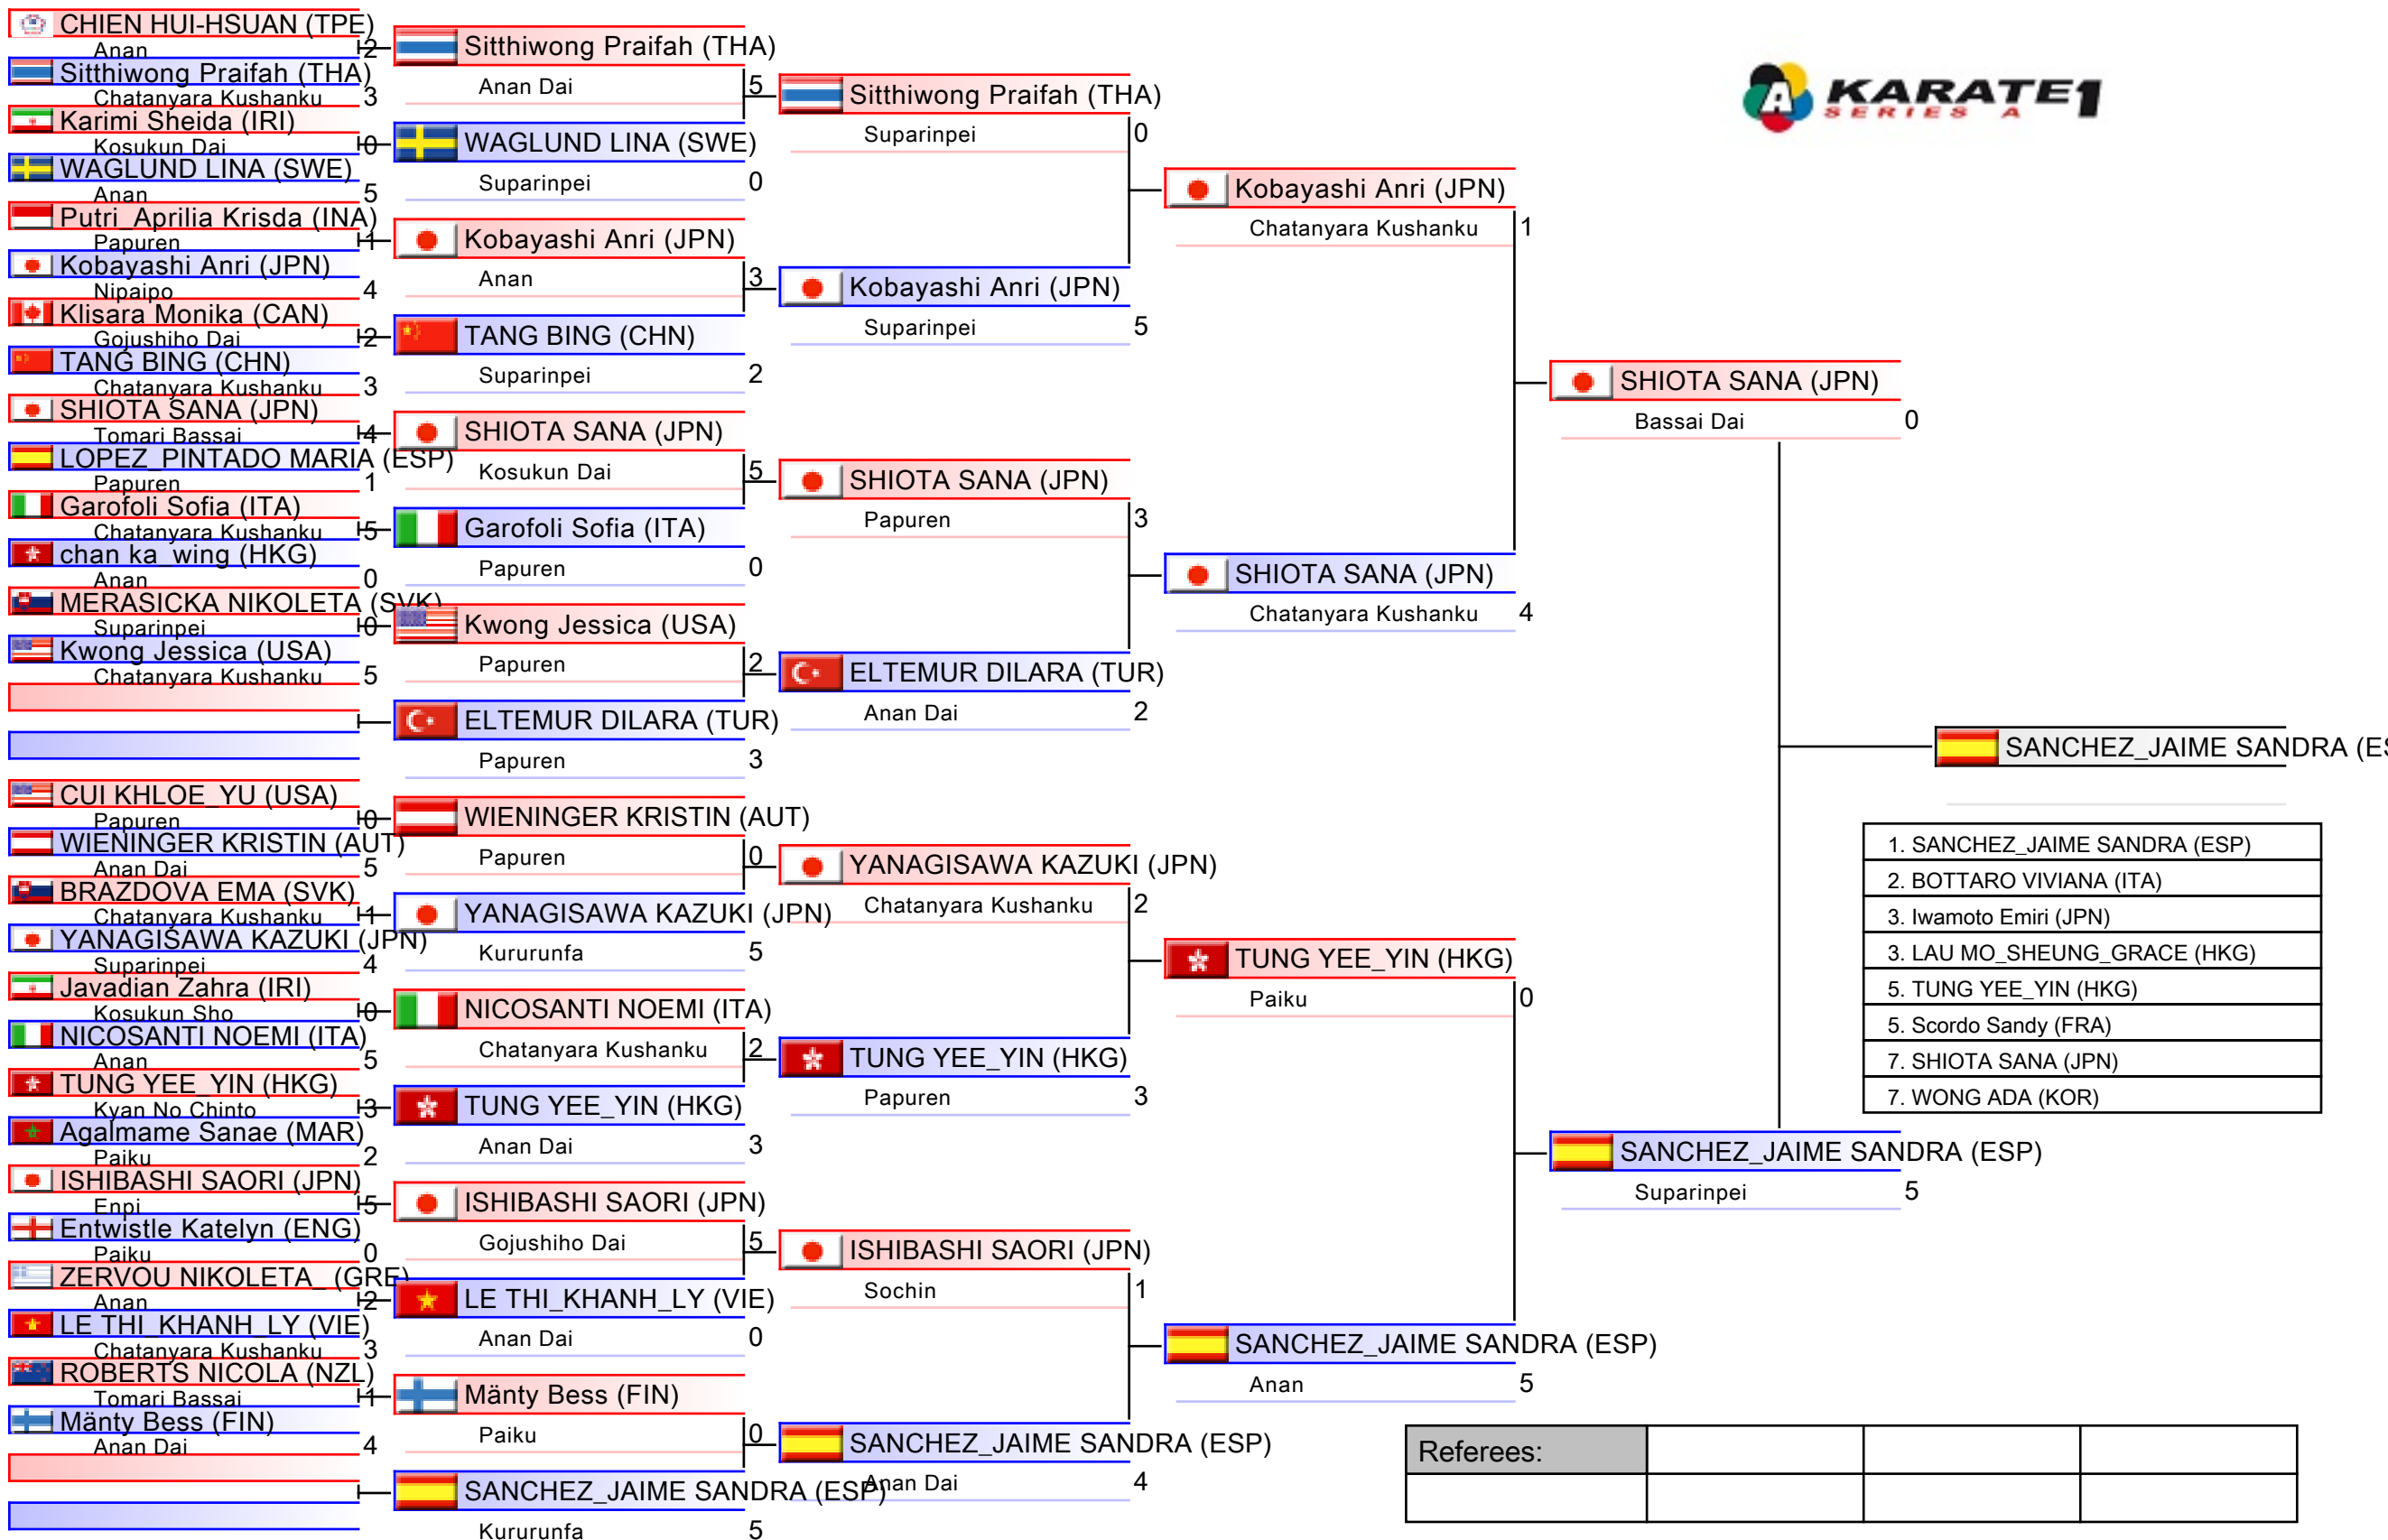

Female Kata

Karate1 Series A - Shanghai 2018, Shanghai, CHN

Tatami
4 13:00

Pool
4/4

1. SANCHEZ_JAIME SANDRA (ESP)
2. BOTTARO VIVIANA (ITA)
3. Iwamoto Emiri (JPN)
3. LAU MO_SHEUNG_GRACE (HKG)
5. TUNG YEE_YIN (HKG)
5. Scordo Sandy (FRA)
7. SHIOTA SANA (JPN)
7. WONG ADA (KOR)

Referees: