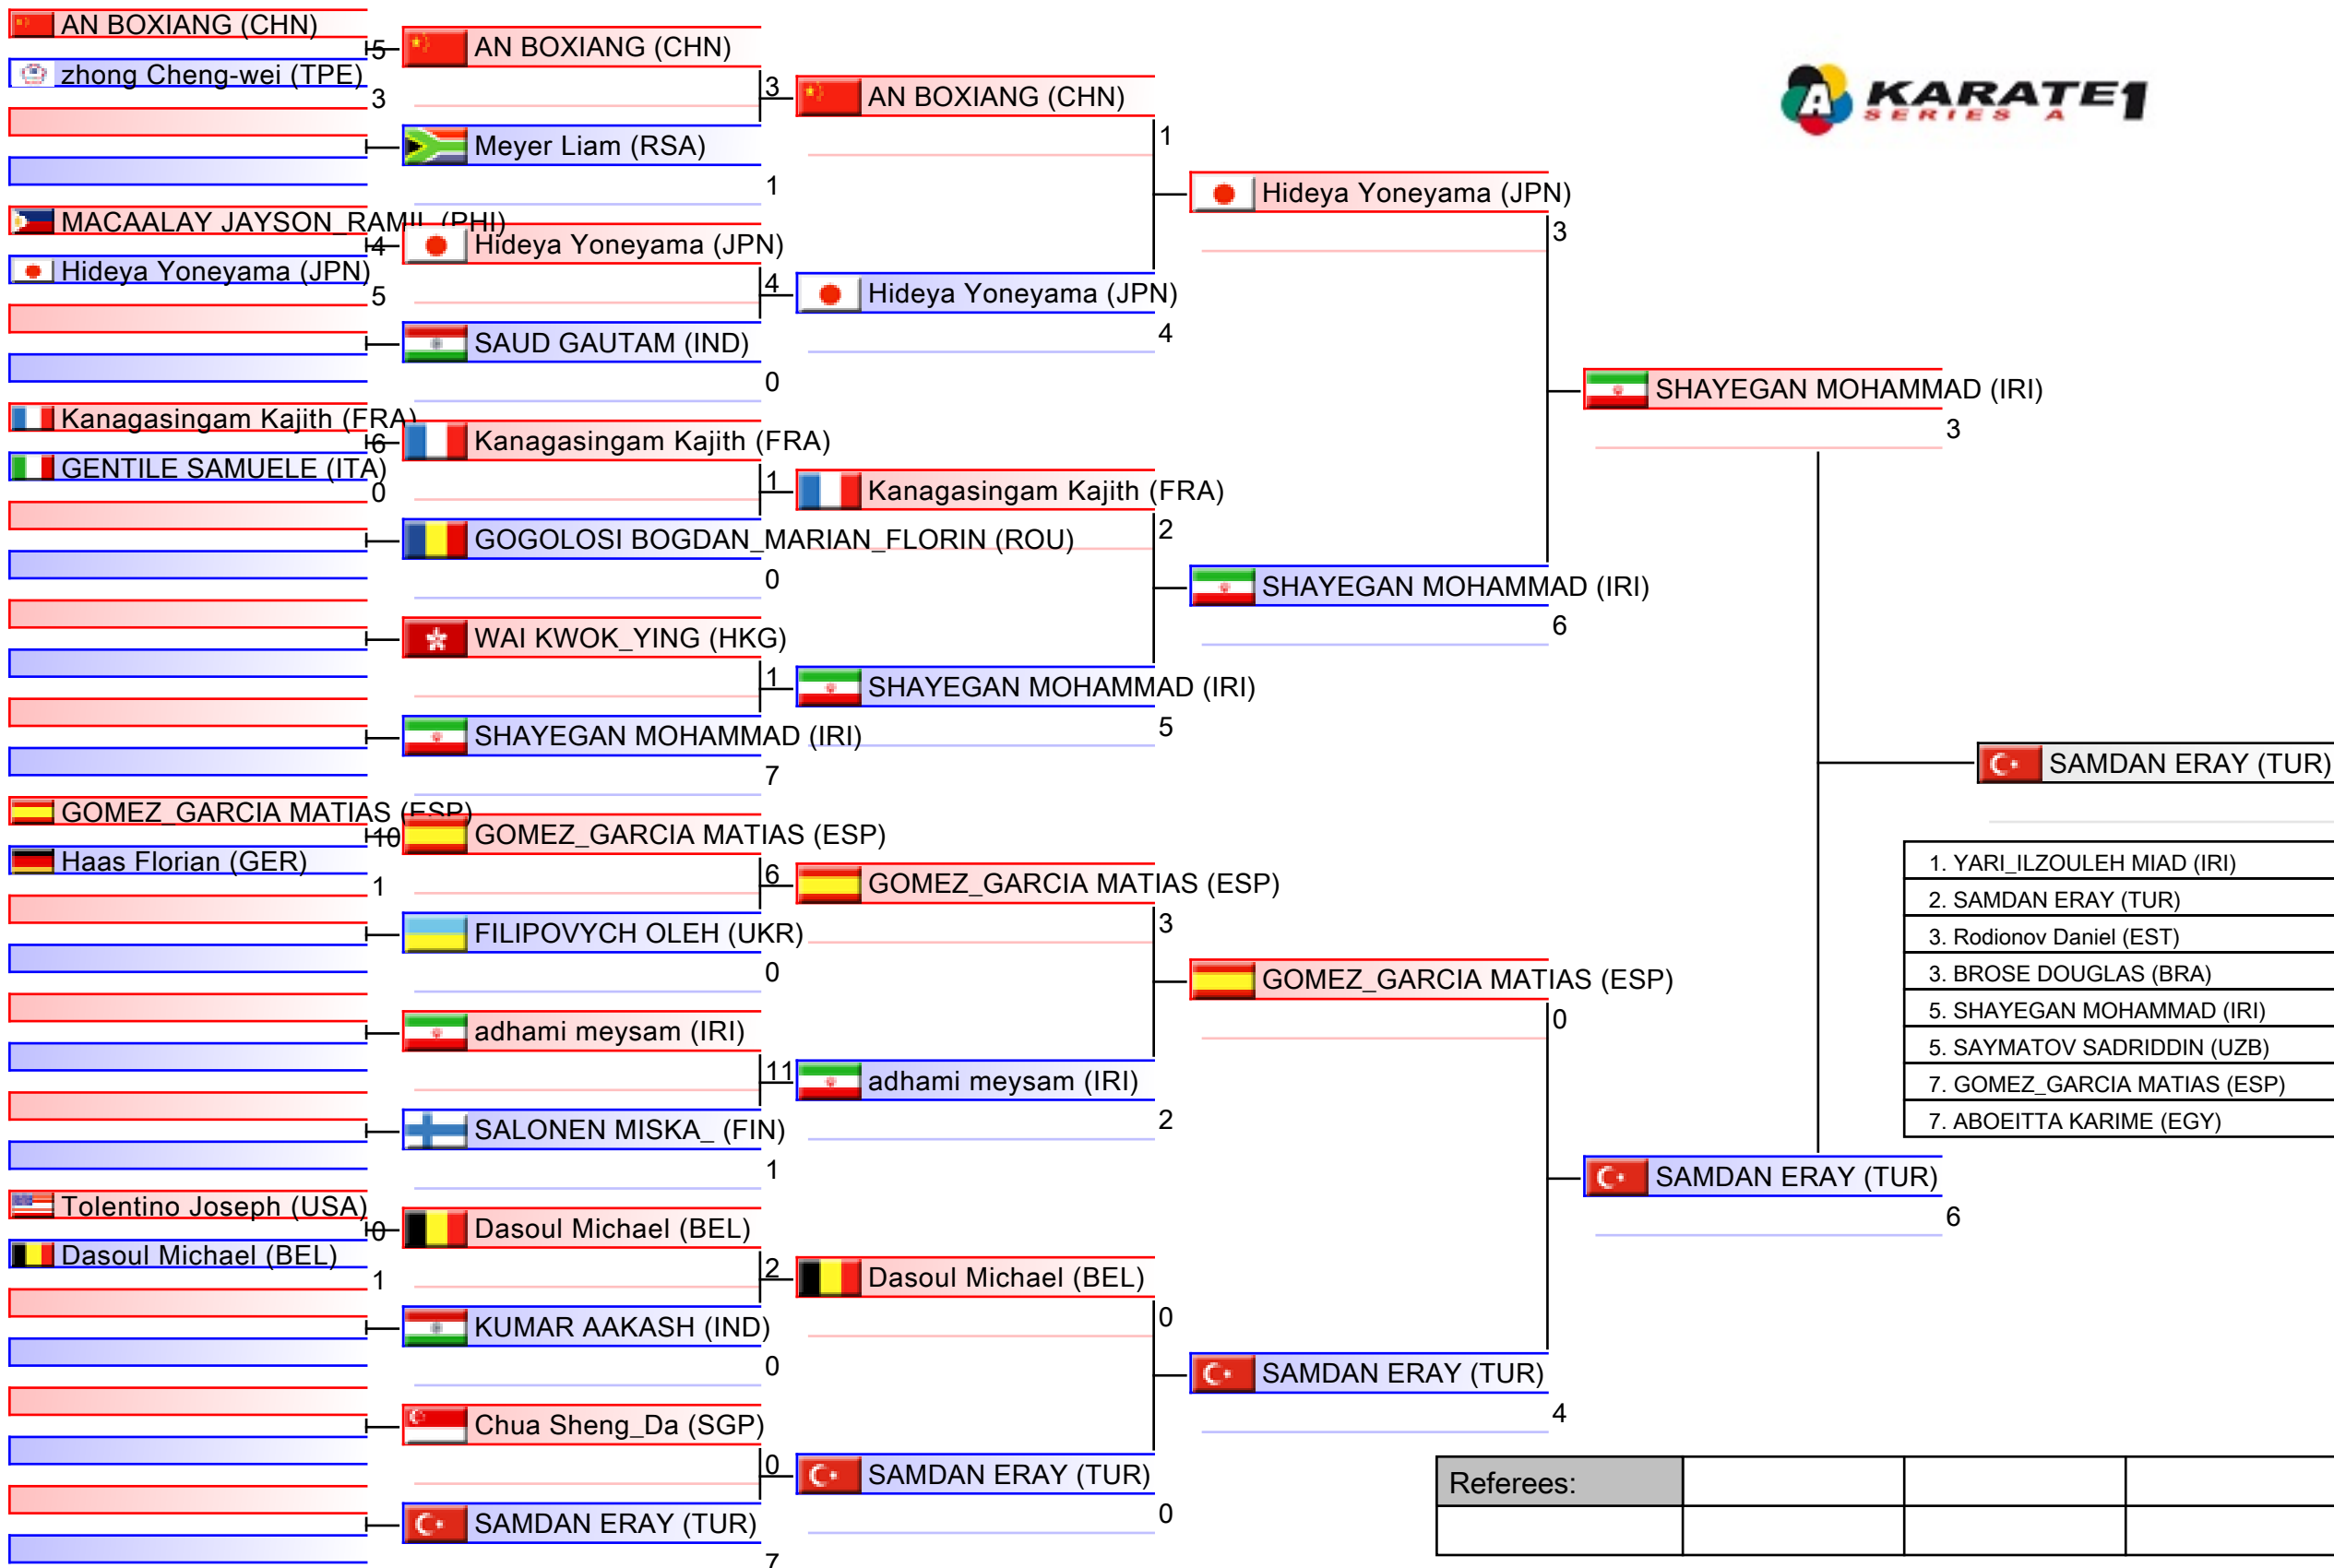

Tatami
1 16:15

Pool
1/4

Male Kumite -60 Kg

Karate1 Series A - Shanghai 2018, Shanghai, CHN

Tatami
2 15:45

Pool
2/4

1. YARI_ILZOULEH MIAD (IRI)
2. SAMDAN ERAY (TUR)
3. Rodionov Daniel (EST)
3. BROSE DOUGLAS (BRA)
5. SHAYEGAN MOHAMMAD (IRI)
5. SAYMATOV SADRIDDIN (UZB)
7. GOMEZ_GARCIA MATIAS (ESP)
7. ABOEITTA KARIME (EGY)