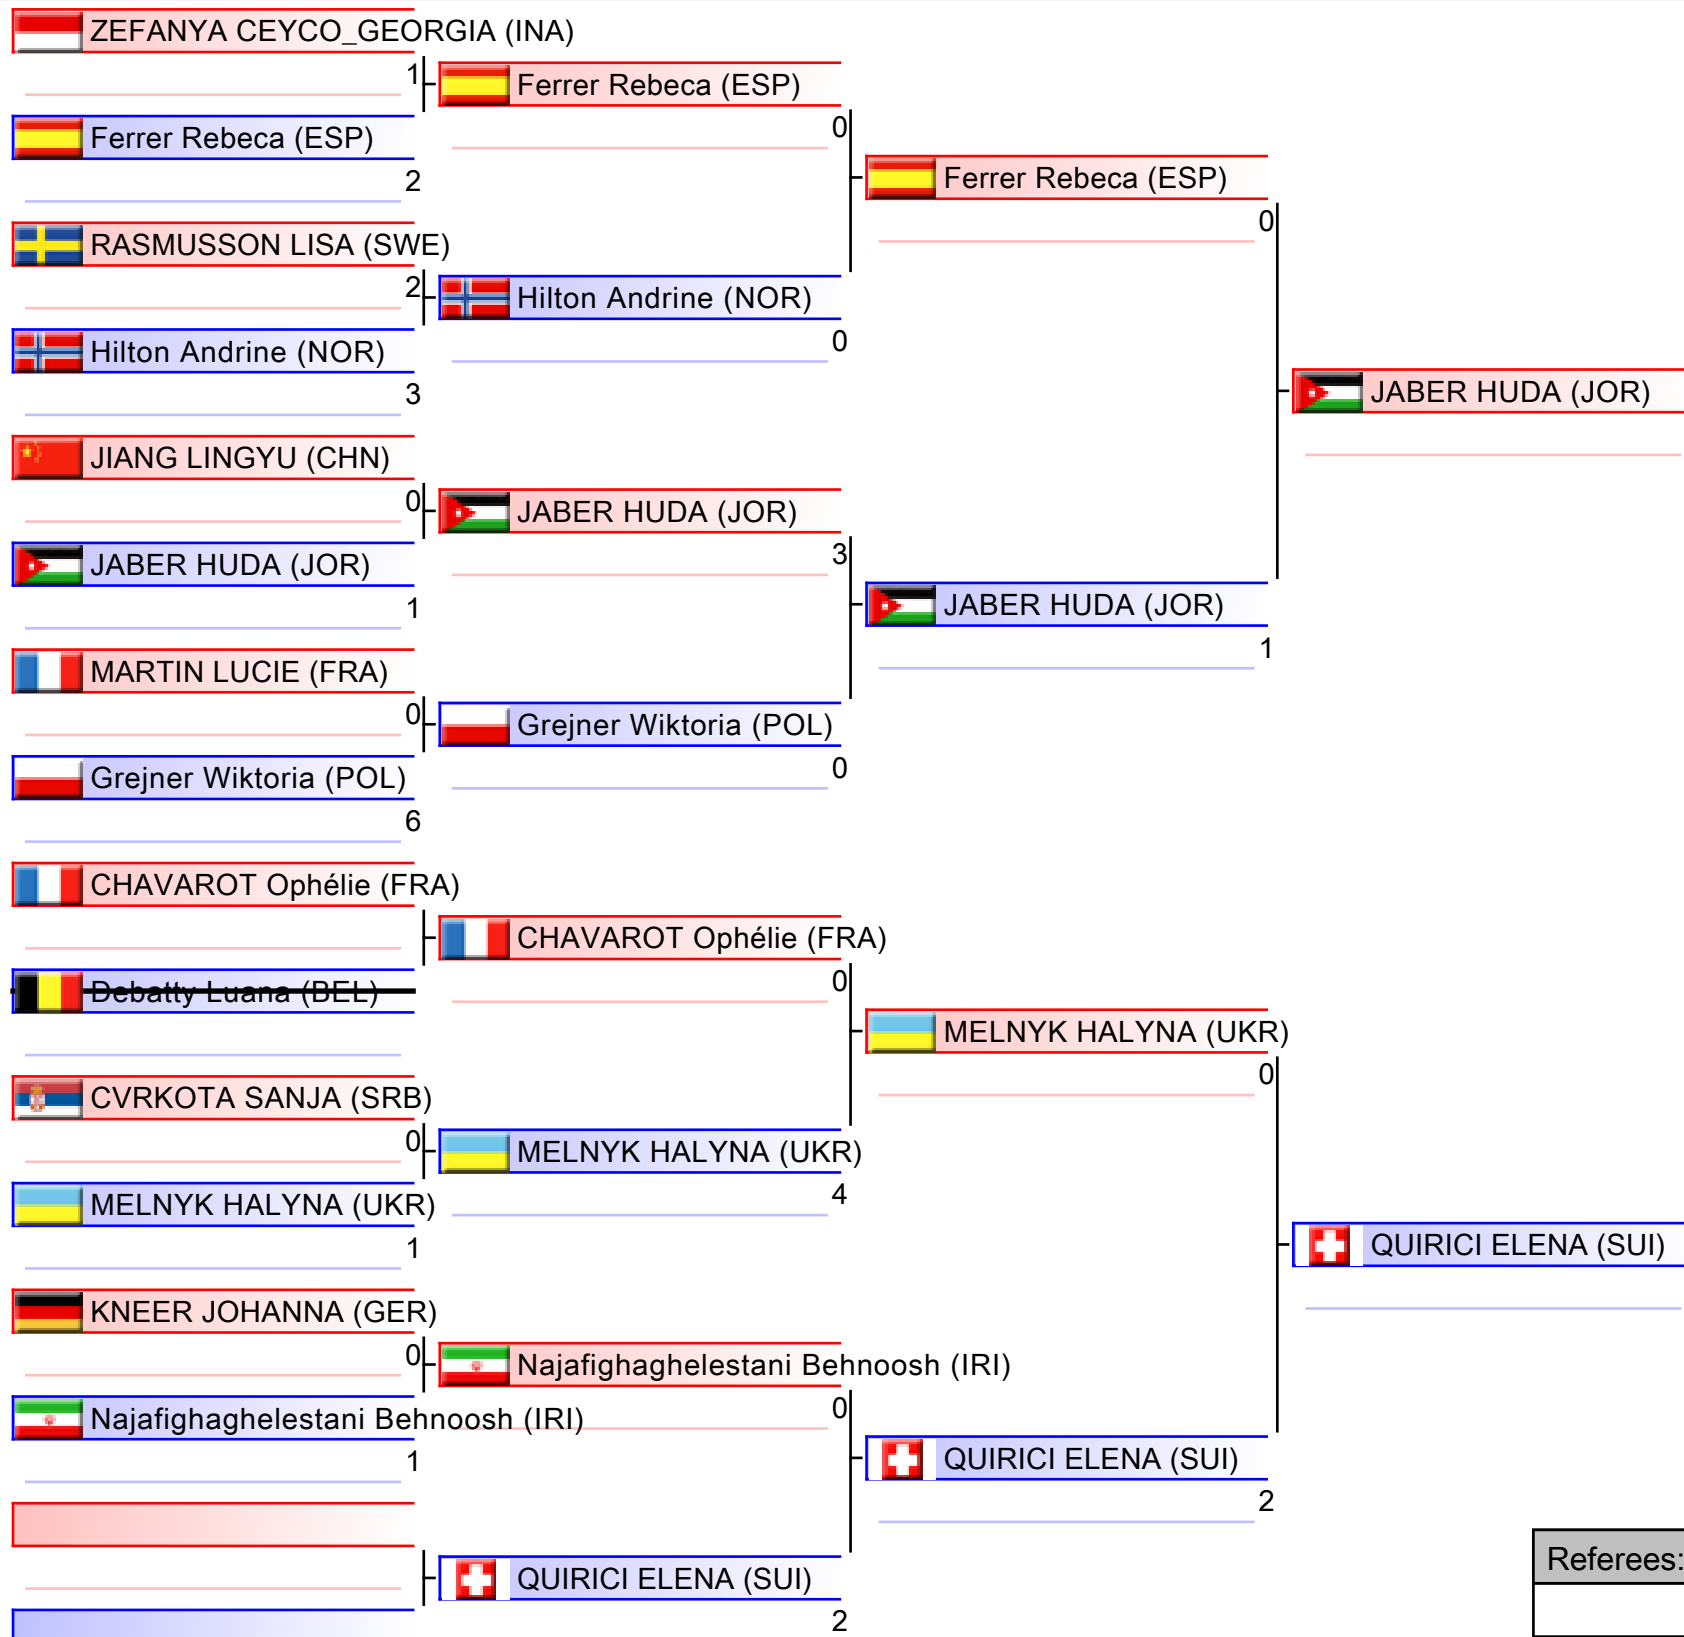

Pool
4/4

- | |
|---------------------------------|
| 1. JUMAA HAYA (CAN) |
| 2. FERRER_GARCIA CRISTINA (ESP) |
| 3. KUJURO YUKI (JPN) |
| 3. YIN XIAOYAN (CHN) |
| 5. LOTFY GIANA (EGY) |
| 5. TANGLEING NEERANUCH (THA) |
| 7. LENARD ANA (CRO) |
| 7. SAKAI AIKA (JPN) |

Referees:			

Female Kumite -68 Kg

Karate1 Series A - Shanghai 2018, Shanghai, CHN

Tatami
1 14:45

Pool
1/4

QUIRICI ELENA (SUI)

1. GONG LI (CHN)
2. ABDELAZIZ FERYAL (EGY)
3. ELTEMUR EDA (TUR)
3. SOMEYA KAYO (JPN)
5. QUIRICI ELENA (SUI)
5. ZARETSKA IRYNA (FRA)
7. Yoshioka Shizuka (JPN)
7. BIHYCH KATERYNA (UKR)