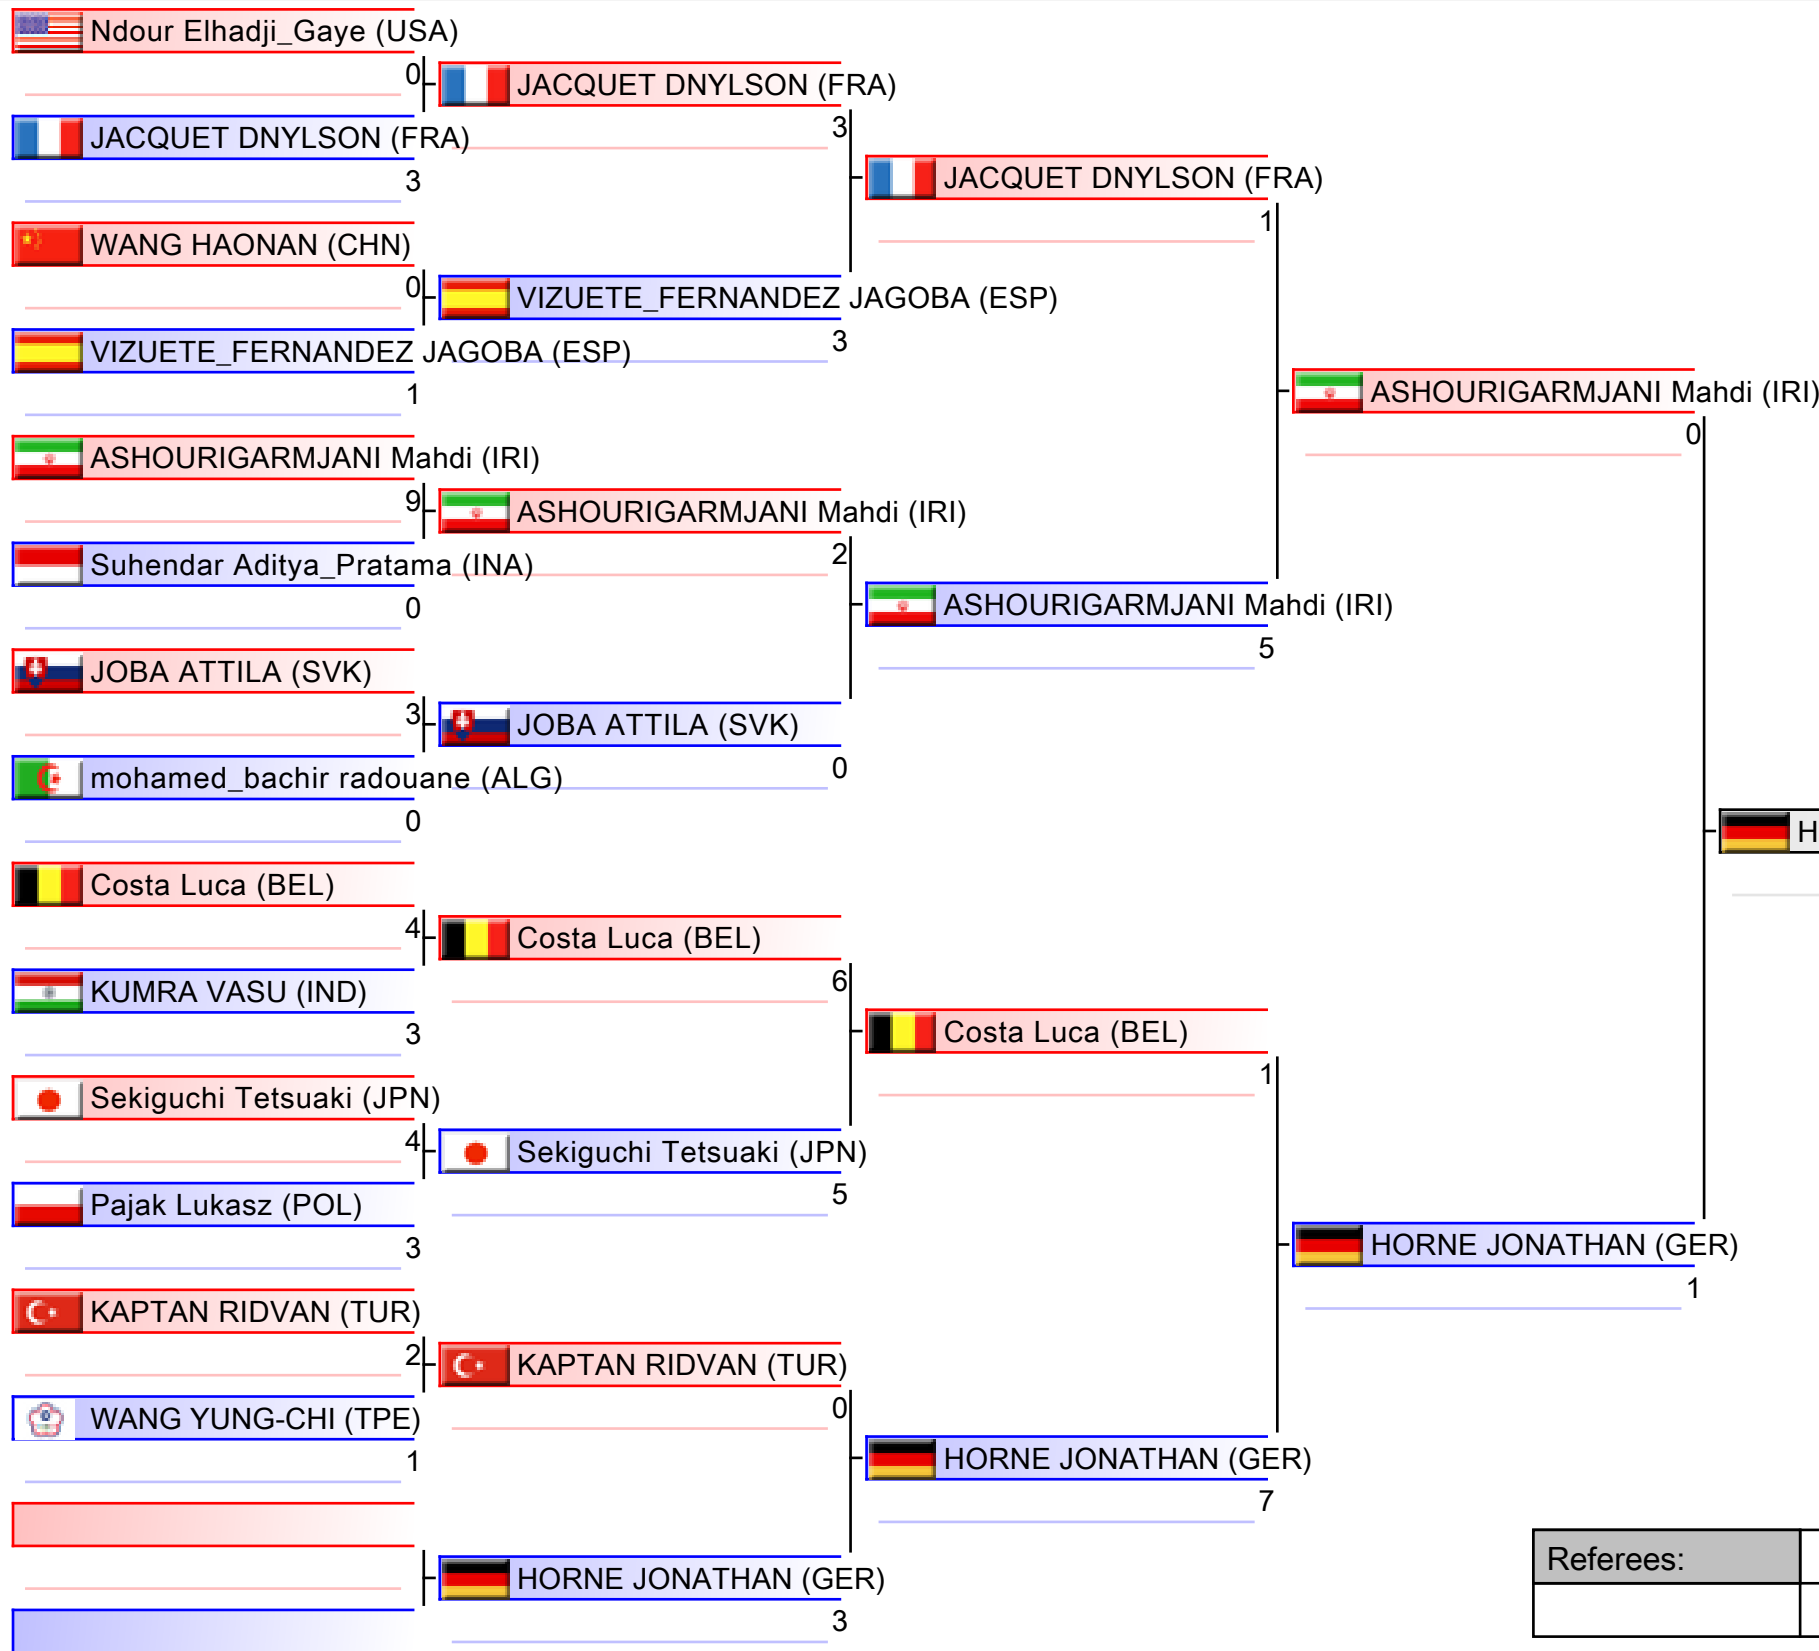

Male Kumite 84+ Kg

Karate1 Series A - Shanghai 2018, Shanghai, CHN

Tatami
4 18:50

Pool
4/4

1. HORNE JONATHAN (GER)
2. Lardy Tyron (NED)
3. Costa Luca (BEL)
3. Irr Brian (USA)
5. Teimouri_Sahneh Kousha (IRI)
5. YAMANOGLU ALPARSLAN (TUR)
7. ASHOURIGARMJANI Mahdi (IRI)
7. Gebka Maciej (POL)

Referees: