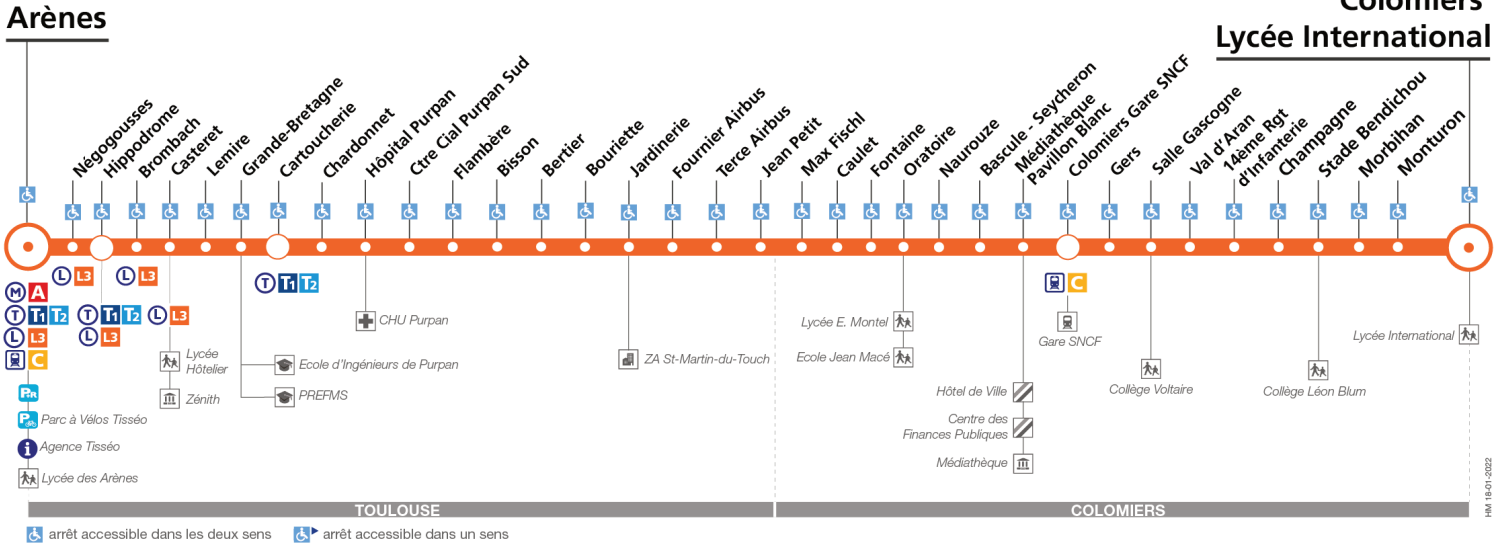

Dimanche et jours fériés

Table of bus departure times for Sunday and public holidays (Dimanche et jours fériés) across various destinations: Arènes, Lemire, Hôpital Purpan, Fournier Airbus, Oratoire, Colomiers Gare SNCF, Salle Gascoigne, Colomiers Lycée International.

Horaires théoriques dépendant des conditions de circulation.

Pour connaître les horaires en temps réel, vous pouvez consulter notre site www.tisseo.fr ou notre application mobile.

Direction Arènes

du 4 juillet 2022 au 28 août 2022

Samedi

Table of bus departure times for Saturday, listing routes like Colomiers Lycée International, Salle Gascogne, and various stations with their respective departure times from 05:50 to 18:40.

Dimanche et jours fériés

Table of bus departure times for Sunday and public holidays, listing routes like Colomiers Lycée International, Salle Gascogne, and various stations with their respective departure times from 06:10 to 19:35.