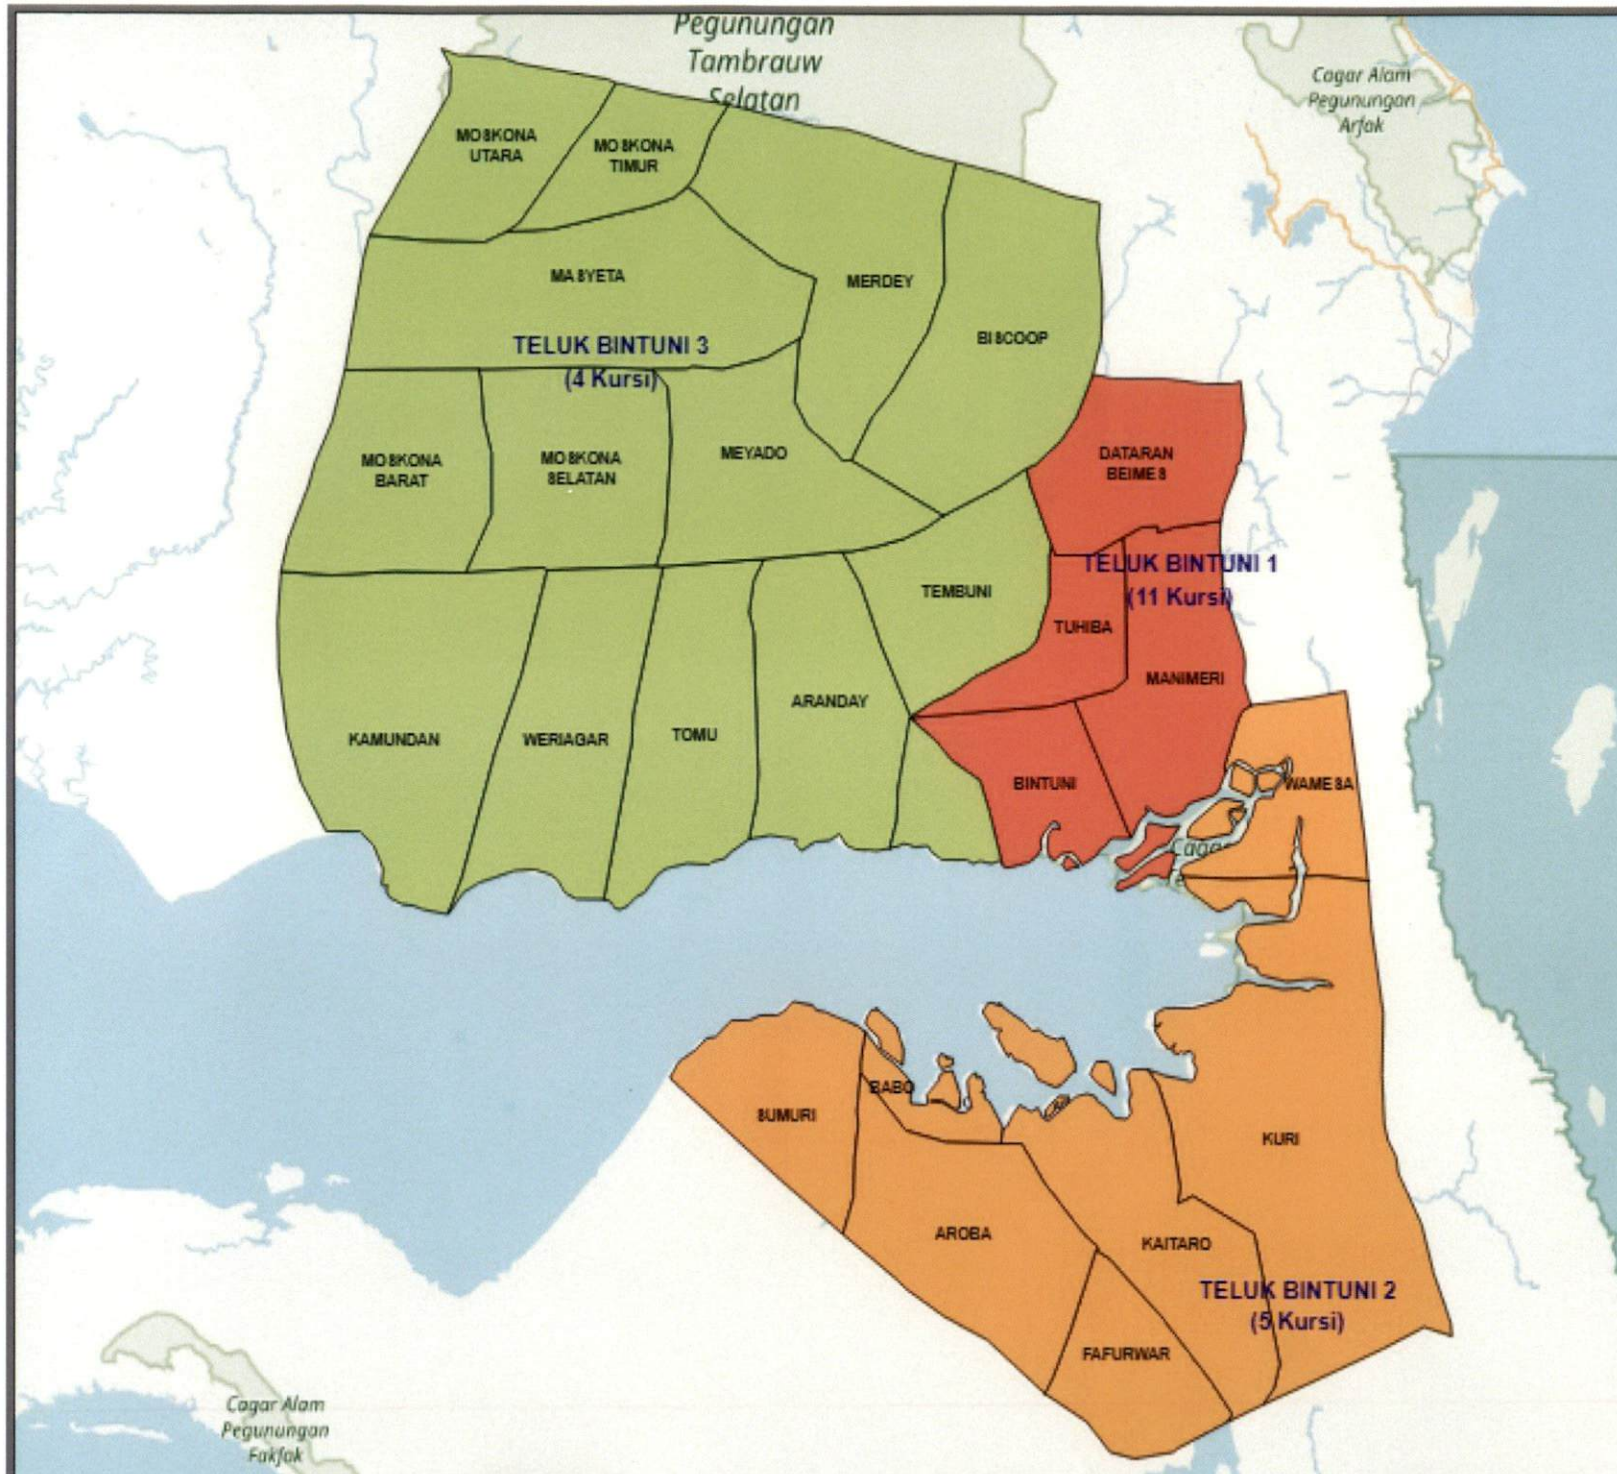

SIGIT JOYOWARDONO

Inset Peta Kab/Kota

■ - TELUK BINTUNI

Inset Peta Provinsi

■ - PAPUA BARAT

LAMPIRAN I.8
KEPUTUSAN KOMISI PEMILIHAN UMUM
REPUBLIK INDONESIA
NOMOR : 297/PL.01.3-Kpt/06/KPU/IV/2018
TENTANG
PENETAPAN DAERAH PEMILIHAN
DAN ALOKASI KURSI ANGGOTA DEWAN
PERWAKILAN RAKYAT DAERAH PROVINSI DAN
KABUPATEN/KOTA DI WILAYAH PROVINSI
PAPUA BARAT DALAM PEMILIHAN UMUM TAHUN 2019