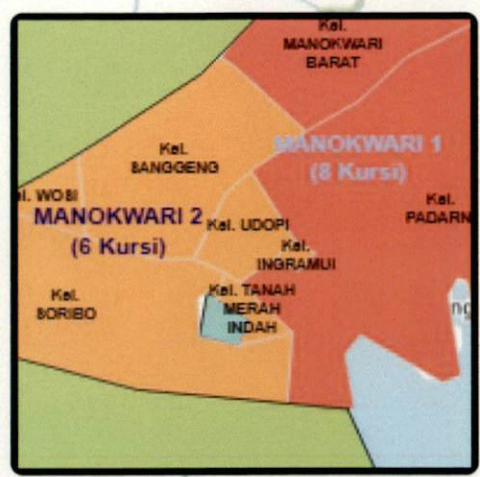

tttd.

ARIEF BUDIMAN

Salinan sesuai dengan aslinya
SEKRETARIAT JENDERAL
KOMISI PEMILIHAN UMUM
REPUBLIK INDONESIA
Kepala Biro Hukum,

SIGIT JOYOWARDONO

Inset Peta Kab/Kota

Inset Peta Provinsi

LAMPIRAN I.4
 KEPUTUSAN KOMISI PEMILIHAN UMUM
 REPUBLIK INDONESIA
 NOMOR : 297/PL.01.3-Kpt/06/KPU/IV/2018
 TENTANG
 PENETAPAN DAERAH PEMILIHAN
 DAN ALOKASI KURSI ANGGOTA DEWAN
 PERWAKILAN RAKYAT DAERAH PROVINSI DAN
 KABUPATEN/KOTA DI WILAYAH PROVINSI
 PAPUA BARAT DALAM PEMILIHAN UMUM TAHUN 2019

**DAERAH PEMILIHAN DAN ALOKASI KURSI
 ANGGOTA DEWAN PERWAKILAN RAKYAT DAERAH KABUPATEN FAKFAK
 DALAM PEMILIHAN UMUM TAHUN 2019**

**PROVINSI : PAPUA BARAT
 KABUPATEN/KOTA : FAKFAK**

No	DAERAH PEMILIHAN	JUMLAH PENDUDUK	ALOKASI KURSI
1	2	3	4
1	DP FAKFAK 1 meliputi Kecamatan		9
	1.1 FAK-FAK	19,838	
	1.2 FAK-FAK TENGAH	12,487	
	1.3 FAKFAK TIMUR TENGAH	2,333	
	1.4 FAK-FAK TIMUR	1,126	
	1.5 KARAS	3,119	
2	DP FAKFAK 2 meliputi Kecamatan		7
	2.1 PARIWARI	23,376	
	2.2 FAK-FAK BARAT	2,974	
	2.3 WARTUTIN	1,837	
3	DP FAKFAK 3 meliputi Kecamatan		4
	3.1 FURWAGI	1,532	
	3.2 TELUK PATIPI	3,389	
	3.3 KAYAUNI	1,552	
	3.4 KRAMONGMONGGA	1,785	
	3.5 KOKAS	3,838	
	3.6 ARGUNI	1,130	
	3.7 MBAHAMDANDARA	965	
	3.8 TOMAGE	1,715	
	3.9 BOMBERAY	1,696	