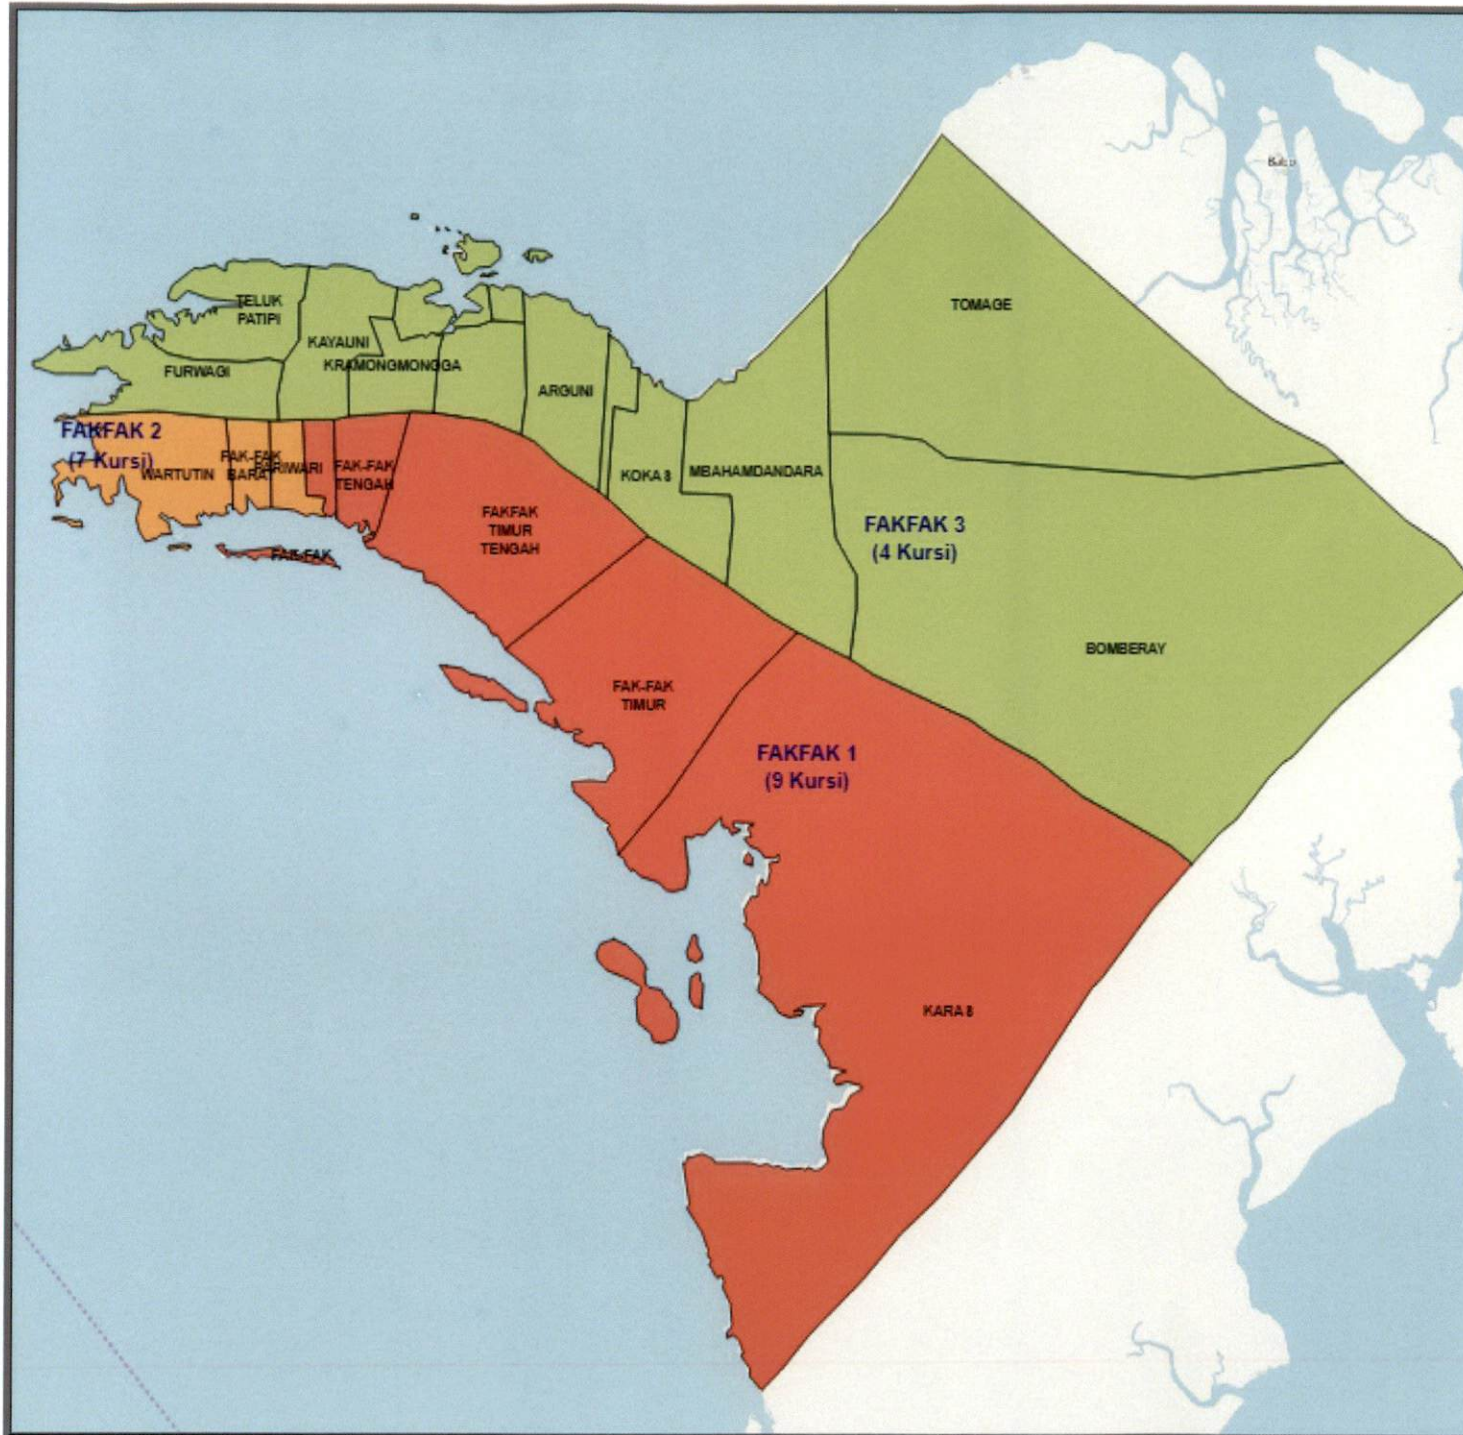

SIGIT JOYOWARDONO

Inset Peta Kab/Kota

Inset Peta Provinsi

■ - PAPUA BARAT

LAMPIRAN I.5
 KEPUTUSAN KOMISI PEMILIHAN UMUM
 REPUBLIK INDONESIA
 NOMOR : 297/PL.01.3-Kpt/06/KPU/IV/2018
 TENTANG
 PENETAPAN DAERAH PEMILIHAN
 DAN ALOKASI KURSI ANGGOTA DEWAN
 PERWAKILAN RAKYAT DAERAH PROVINSI DAN
 KABUPATEN/KOTA DI WILAYAH PROVINSI
 PAPUA BARAT DALAM PEMILIHAN UMUM TAHUN 2019

**DAERAH PEMILIHAN DAN ALOKASI KURSI
 ANGGOTA DEWAN PERWAKILAN RAKYAT DAERAH KABUPATEN SORONG SELATAN
 DALAM PEMILIHAN UMUM TAHUN 2019**

**PROVINSI : PAPUA BARAT
 KABUPATEN/KOTA : SORONG SELATAN**

No	DAERAH PEMILIHAN	JUMLAH PENDUDUK	ALOKASI KURSI
1	2	3	4
1	DP SORONG SELATAN 1 meliputi Kecamatan		8
	1.1 TEMINABUAN	22,354	
2	DP SORONG SELATAN 2 meliputi Kecamatan		3
	2.1 FKOUR	1,026	
	2.2 SALKMA	1,019	
	2.3 SAWIAT	1,510	
	2.4 SAIFI	2,638	
	2.5 SEREMUK	1,553	
3	DP SORONG SELATAN 3 meliputi Kecamatan		6
	3.1 KAIS	2,417	
	3.2 METEMANI	3,074	
	3.3 INANWATAN	3,382	
	3.4 KOKODA	7,282	
	3.5 KOKODA UTARA	2,359	