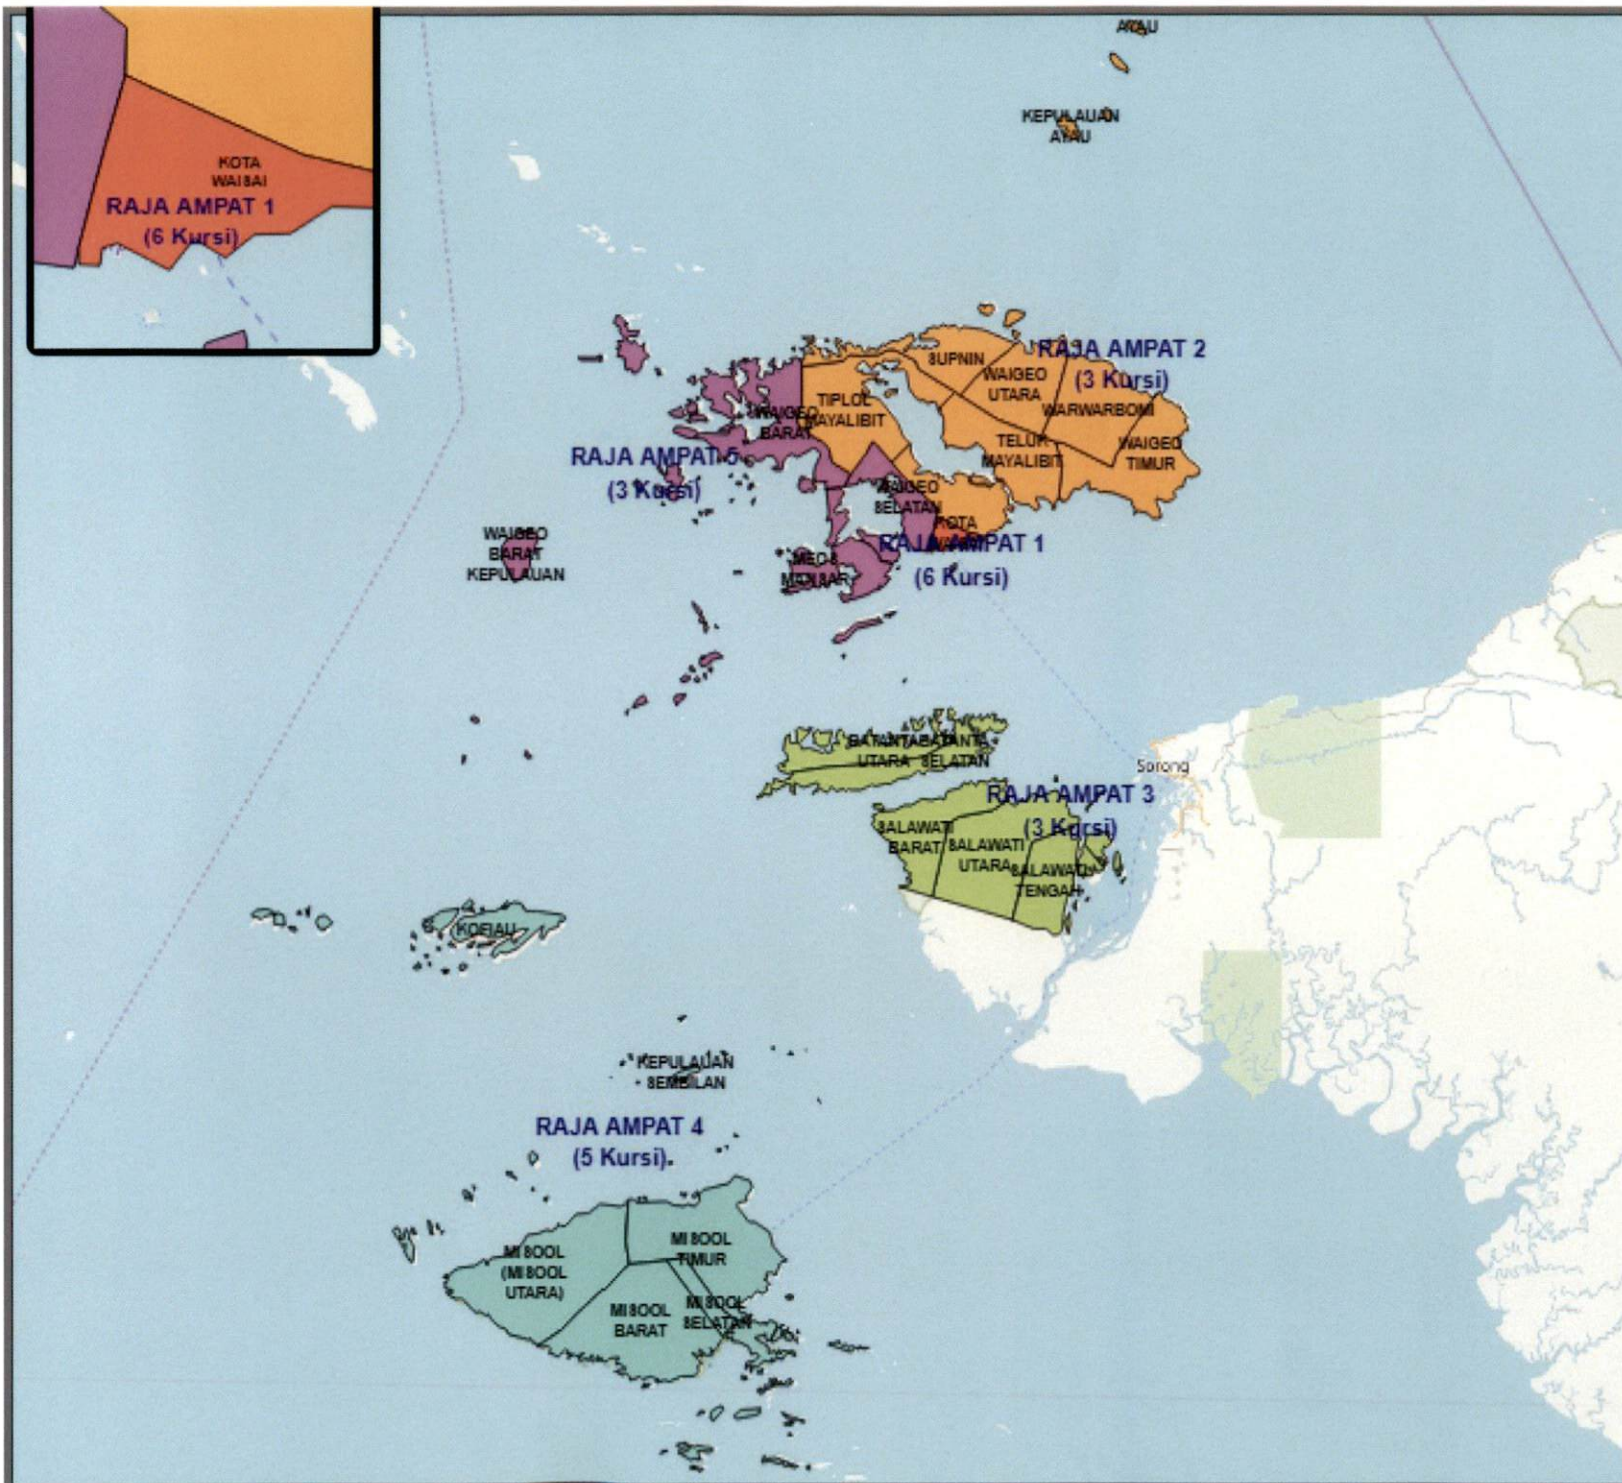

LAMPIRAN I.7
KEPUTUSAN KOMISI PEMILIHAN UMUM
REPUBLIK INDONESIA
NOMOR : 297/PL.01.3-Kpt/06/KPU/IV/2018
TENTANG
PENETAPAN DAERAH PEMILIHAN
DAN ALOKASI KURSI ANGGOTA DEWAN
PERWAKILAN RAKYAT DAERAH PROVINSI DAN
KABUPATEN/KOTA DI WILAYAH PROVINSI
PAPUA BARAT DALAM PEMILIHAN UMUM TAHUN 2019