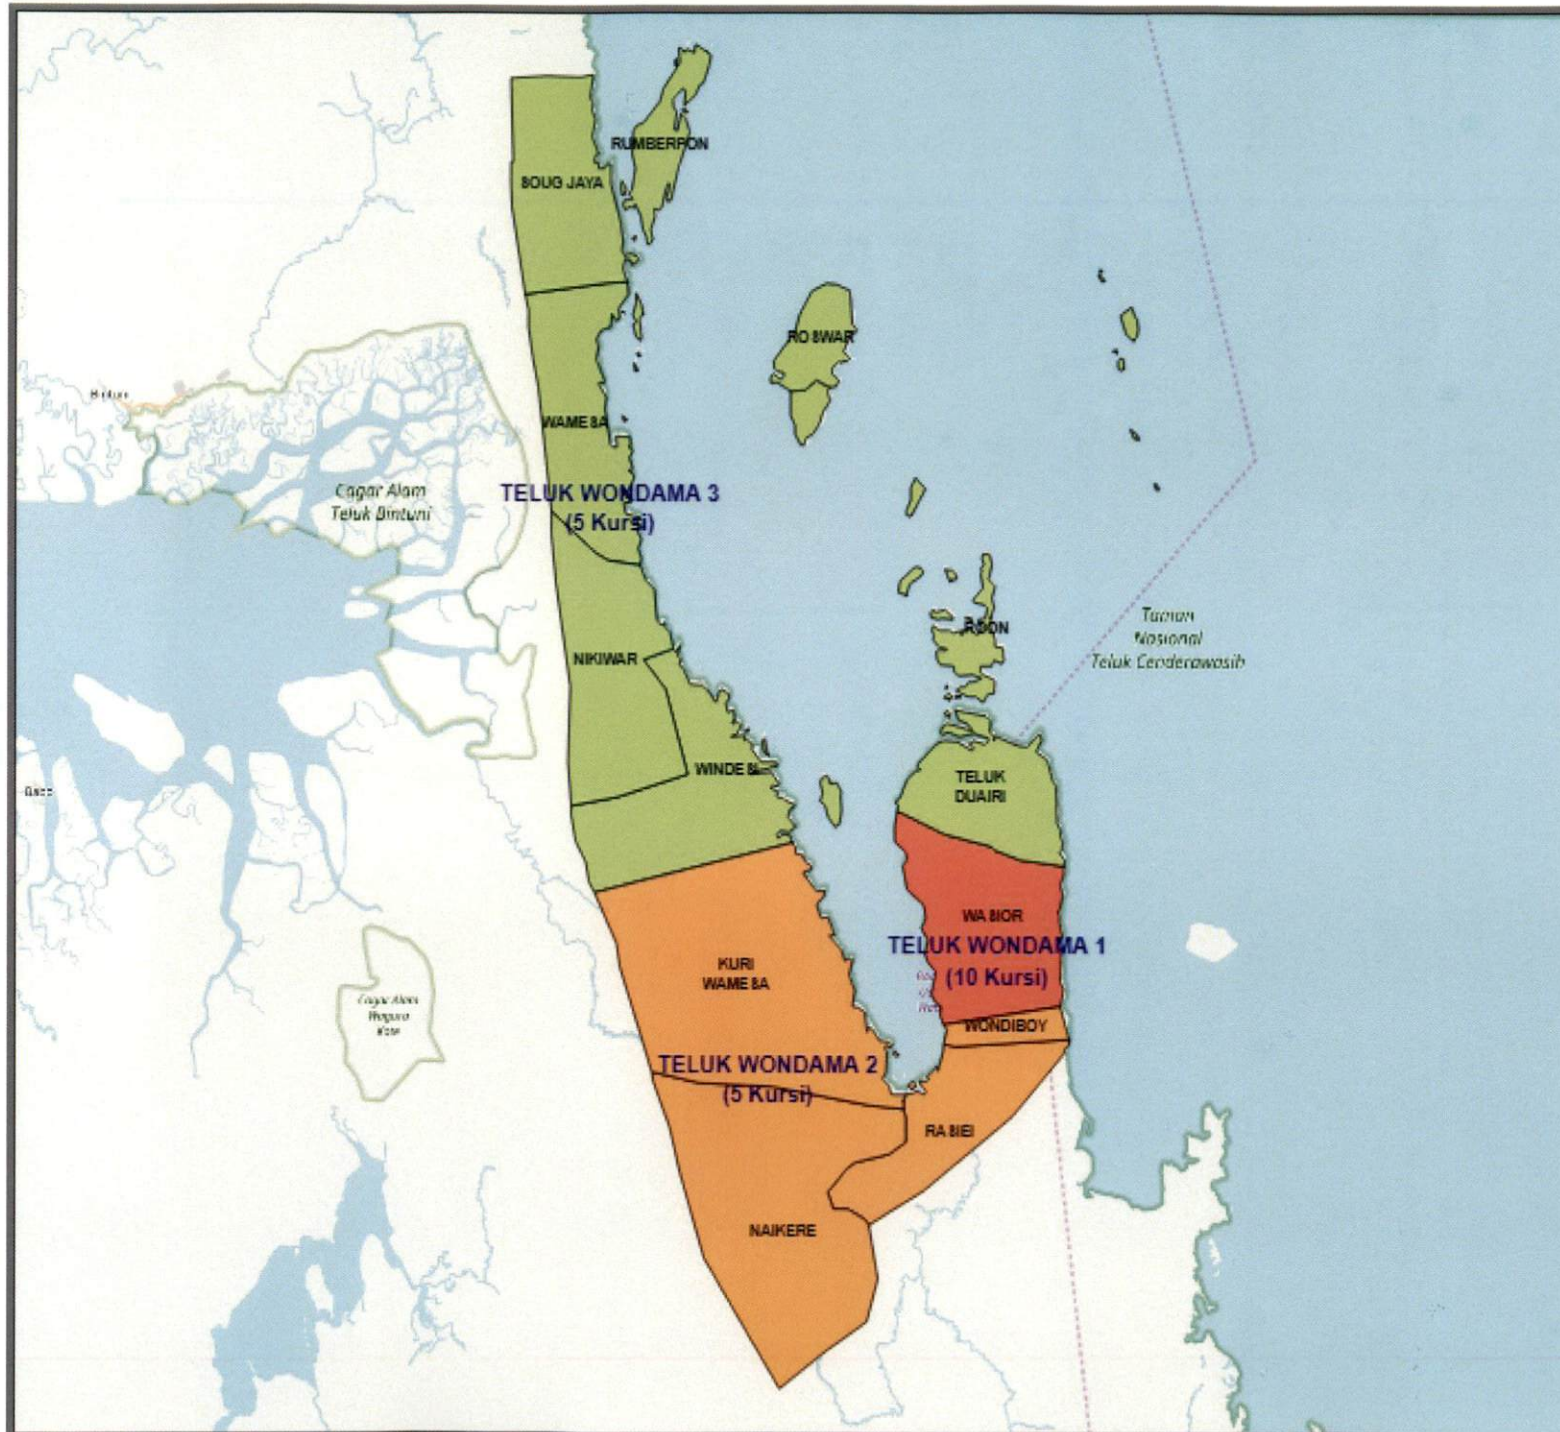

SIGIT JOYOWARDONO

Inset Peta Kab/Kota

■ - TELUK WONDAMA

Inset Peta Provinsi

■ - PAPUA BARAT

LAMPIRAN I.9
 KEPUTUSAN KOMISI PEMILIHAN UMUM
 REPUBLIK INDONESIA
 NOMOR : 297/PL.01.3-Kpt/06/KPU/IV/2018
 TENTANG
 PENETAPAN DAERAH PEMILIHAN
 DAN ALOKASI KURSI ANGGOTA DEWAN
 PERWAKILAN RAKYAT DAERAH PROVINSI DAN
 KABUPATEN/KOTA DI WILAYAH PROVINSI
 PAPUA BARAT DALAM PEMILIHAN UMUM TAHUN 2019