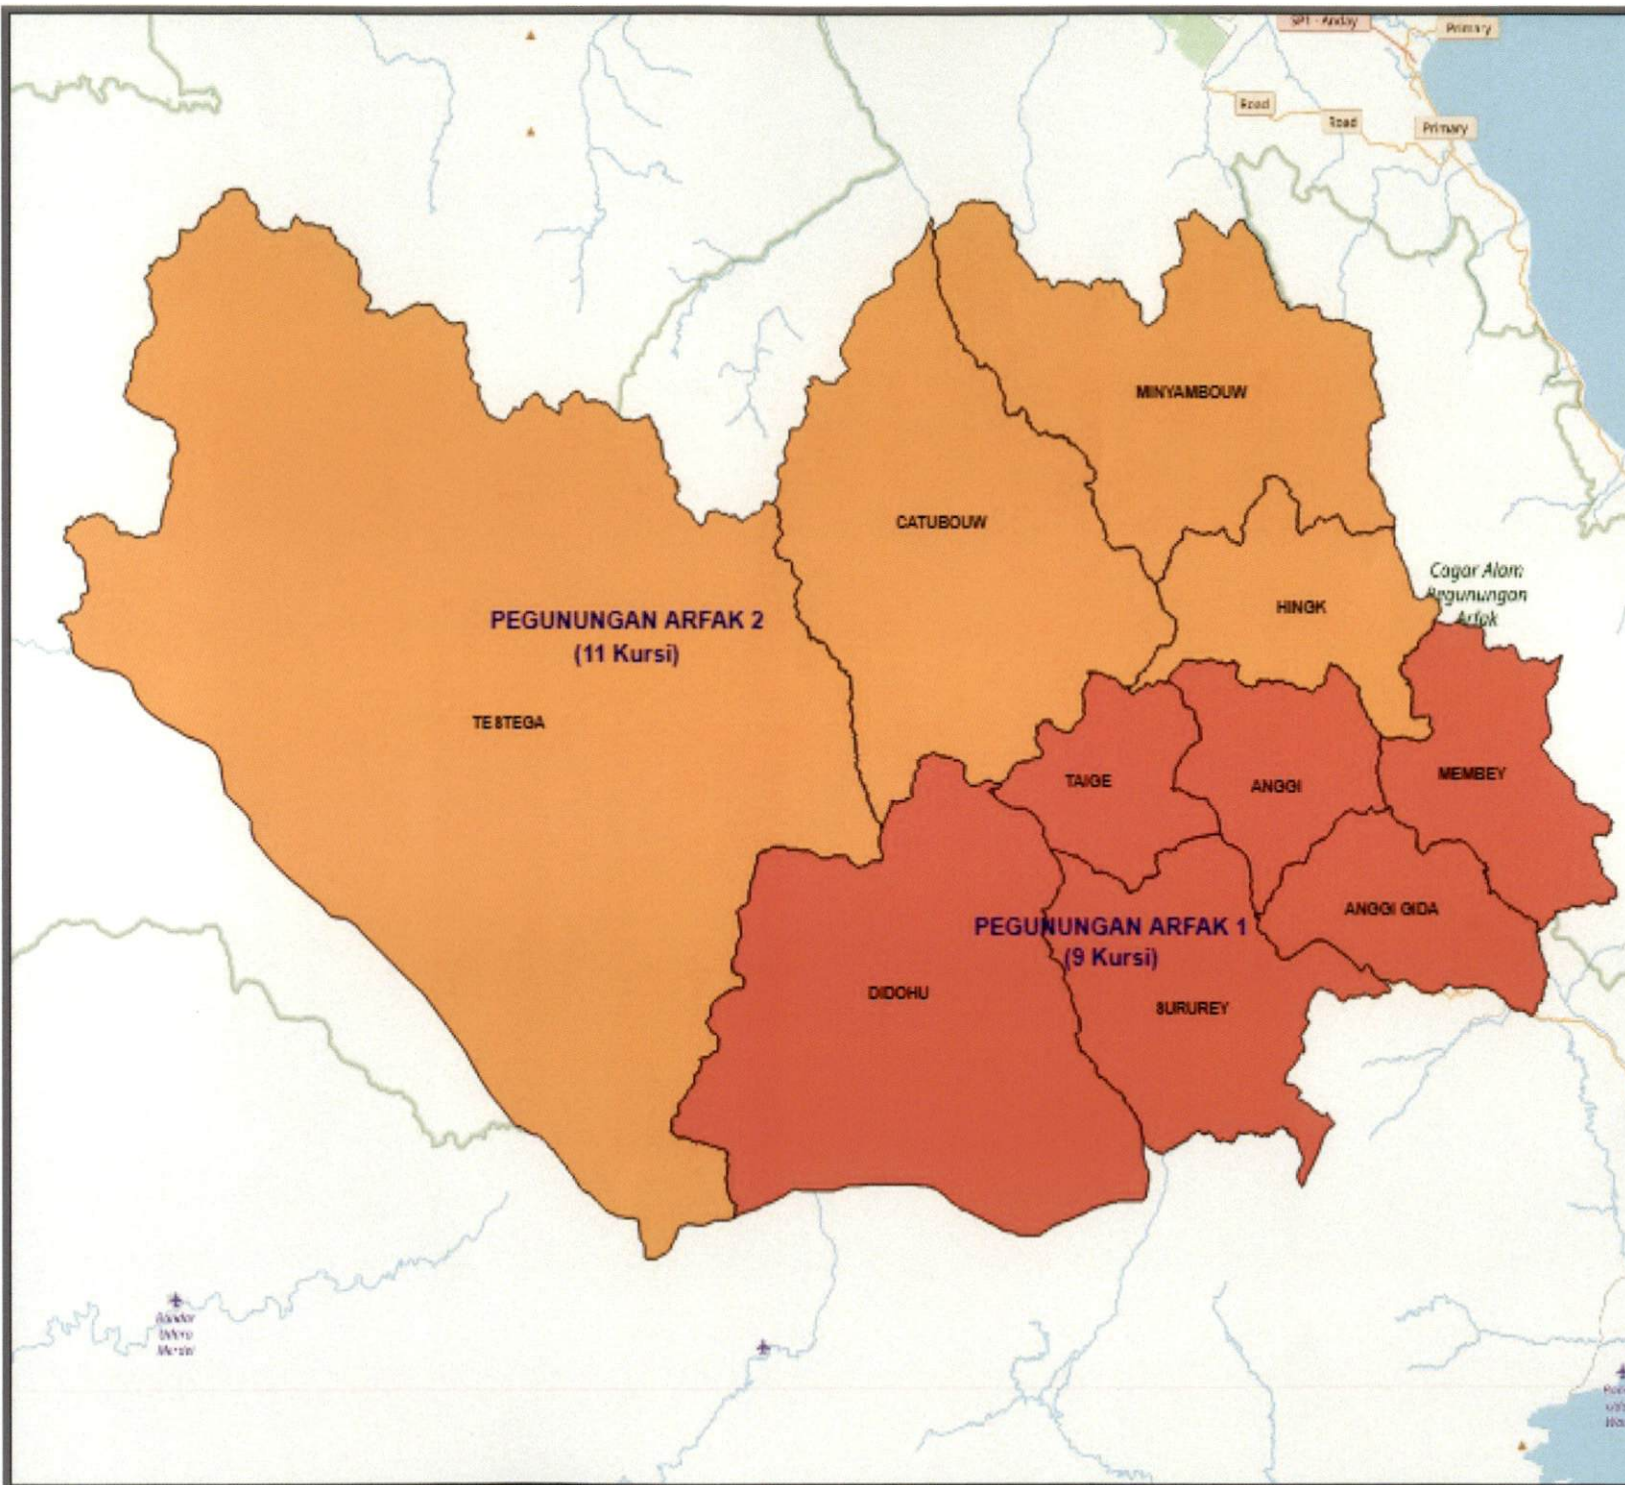

**KOMISI PEMILIHAN UMUM
PEMILIHAN UMUM TAHUN 2019**

**DAERAH PEMILIHAN DAN ALOKASI KURSI
ANGGOTA DEWAN PERWAKILAN RAKYAT DAERAH KABUPATEN/KOTA
KABUPATEN PEGUNUNGAN ARFAK
PROVINSI PAPUA BARAT**

**20 KURSI - 2 DAERAH PEMILIHAN
JUMLAH PENDUDUK : 36,818 JIWA
BPPd : 1,840 JIWA**

Keterangan : ■ Batas Kabupaten/Kota ■ Batas Kelurahan
■ Batas Provinsi ■ Batas Kecamatan ■ Garis Pantai/Danau/Waduk

DAERAH PEMILIHAN:

■ PEGUNUNGAN ARFAK 1

- ANGGI
- ANGGI GIDA
- MEMBEY
- SURUREY
- TAIGE
- DIDOHU

■ PEGUNUNGAN ARFAK 2

- HINGK
- MINYAMBOUW
- CATUBOUW
- TESTEGA

Lampiran II.13 : Keputusan Komisi Pemilihan Umum
Nomor : 297/PL.01.3-Kpt/06/KPU/IV/2018
Tanggal : 4 April 2018

KETUA KOMISI PEMILIHAN UMUM
REPUBLIK INDONESIA,

ttd.

ARIEF BUDIMAN

Salinan sesuai dengan aslinya
SEKRETARIAT JENDERAL
KOMISI PEMILIHAN UMUM
REPUBLIK INDONESIA
Kepala Biro Hukum,

SIGIT JOYOWARDONO

Inset Peta Kab/Kota

Inset Peta Provinsi