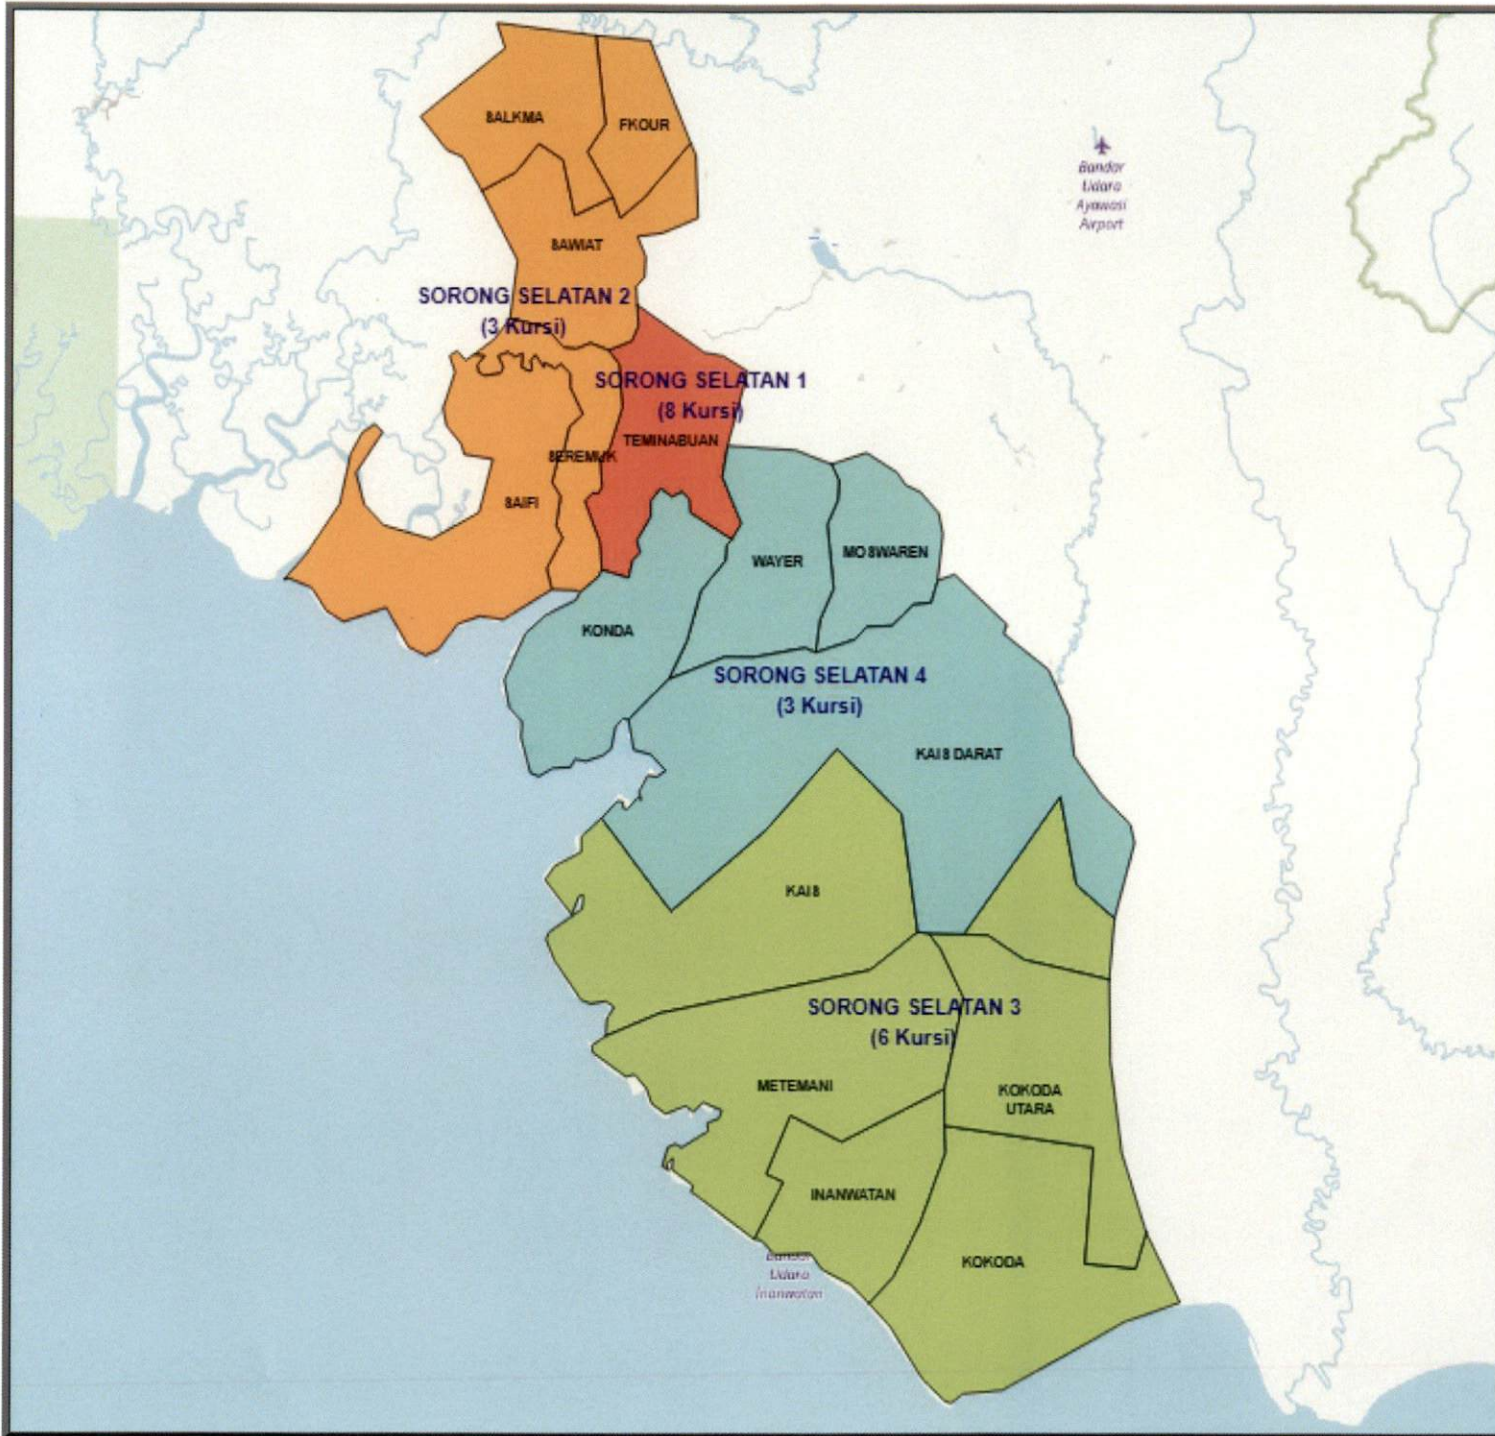

**KOMISI PEMILIHAN UMUM
PEMILIHAN UMUM TAHUN 2019**

DAERAH PEMILIHAN DAN ALOKASI KURSI
ANGGOTA DEWAN PERWAKILAN RAKYAT DAERAH KABUPATEN/KOTA
KABUPATEN SORONG SELATAN
PROVINSI PAPUA BARAT
20 KURSI - 4 DAERAH PEMILIHAN
JUMLAH PENDUDUK : 57,676 JIWA
BPPd : 2,883 JIWA

Keterangan : ■ Batas Kabupaten/Kota ■ Batas Kelurahan
■ Batas Provinsi ■ Batas Kecamatan ■ Garis Pantai/Danau/Waduk

1. **DAERAH PEMILIHAN:**
2. SORONG SELATAN 1
     - TEMINABUAN
   - SORONG SELATAN 2
     - FKOUR
     - SALKMA
     - SAWIAT
     - SAIFI
     - SEREMUK
   - SORONG SELATAN 3
     - KAI8
     - METEMANI
     - INANWATAN
     - KOKODA
     - KOKODA UTARA
   - SORONG SELATAN 4
     - KOKODA
     - WAYER
     - MOSWAREN
     - KAI8 DARAT

Lampiran II.5 : Keputusan Komisi Pemilihan Umum
Nomor : 297/PL.01.3-Kpt/06/KPU/IV/2018
Tanggal : 4 April 2018

KETUA KOMISI PEMILIHAN UMUM
REPUBLIK INDONESIA,

ltd.

ARIEF BUDIMAN

Salinan sesuai dengan aslinya
SEKRETARIAT JENDERAL
KOMISI PEMILIHAN UMUM
REPUBLIK INDONESIA
Kepala Biro Hukum,

SIGIT JOYWARDONO