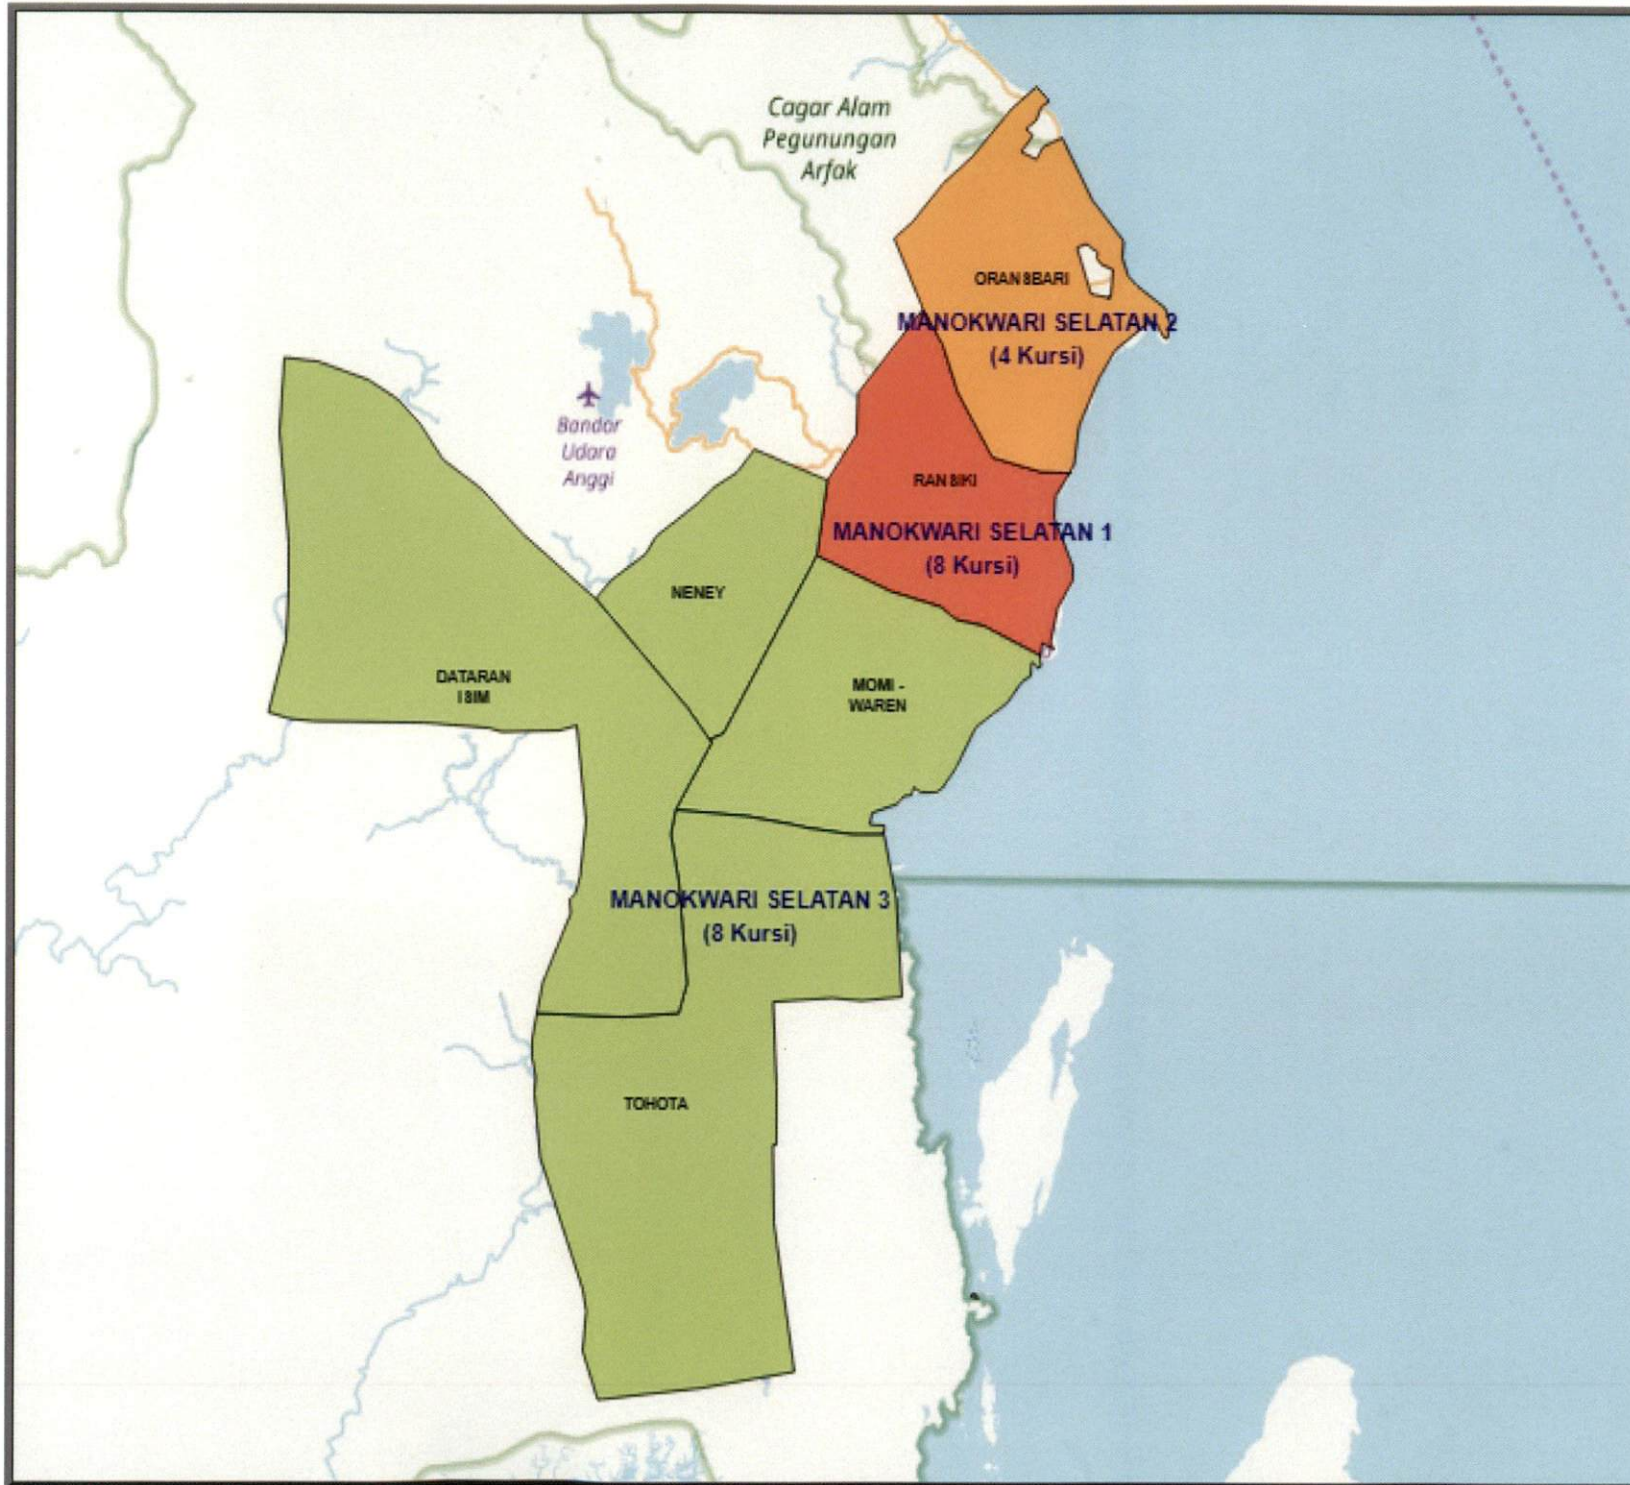

**KOMISI PEMILIHAN UMUM
PEMILIHAN UMUM TAHUN 2019**

**DAERAH PEMILIHAN DAN ALOKASI KURSI
ANGGOTA DEWAN PERWAKILAN RAKYAT DAERAH KABUPATEN/KOTA
KABUPATEN MANOKWARI SELATAN
PROVINSI PAPUA BARAT**

**20 KURSI - 3 DAERAH PEMILIHAN
JUMLAH PENDUDUK : 34,009 JIWA
BPPd : 1,700 JIWA**

Keterangan : ■ Batas Kabupaten/Kota ■ Batas Kelurahan
■ Batas Provinsi ■ Batas Kecamatan ■ Garis Pantai/Danau/Waduk

DAERAH PEMILIHAN:

- **MANOKWARI SELATAN 1**
  - RANSIKI
- **MANOKWARI SELATAN 2**
  - ORANSBARI
- **MANOKWARI SELATAN 3**
  - DATARAN ISIM
  - NENEY
  - MOMI - WAREN
  - TOHOTA

Lampiran II.12 : Keputusan Komisi Pemilihan Umum
Nomor : 297/PL.01.3-Kpt/06/KPU/IV/2018
Tanggal : 4 April 2018

KETUA KOMISI PEMILIHAN UMUM
REPUBLIK INDONESIA,

Salinan sesuai dengan aslinya
SEKRETARIAT JENDERAL
KOMISI PEMILIHAN UMUM
REPUBLIK INDONESIA
Kepala Biro Hukum,

ttid.

ARIEF BUDIMAN

SIGIT JOYOWARDONO

Inset Peta Kab/Kota

Inset Peta Provinsi