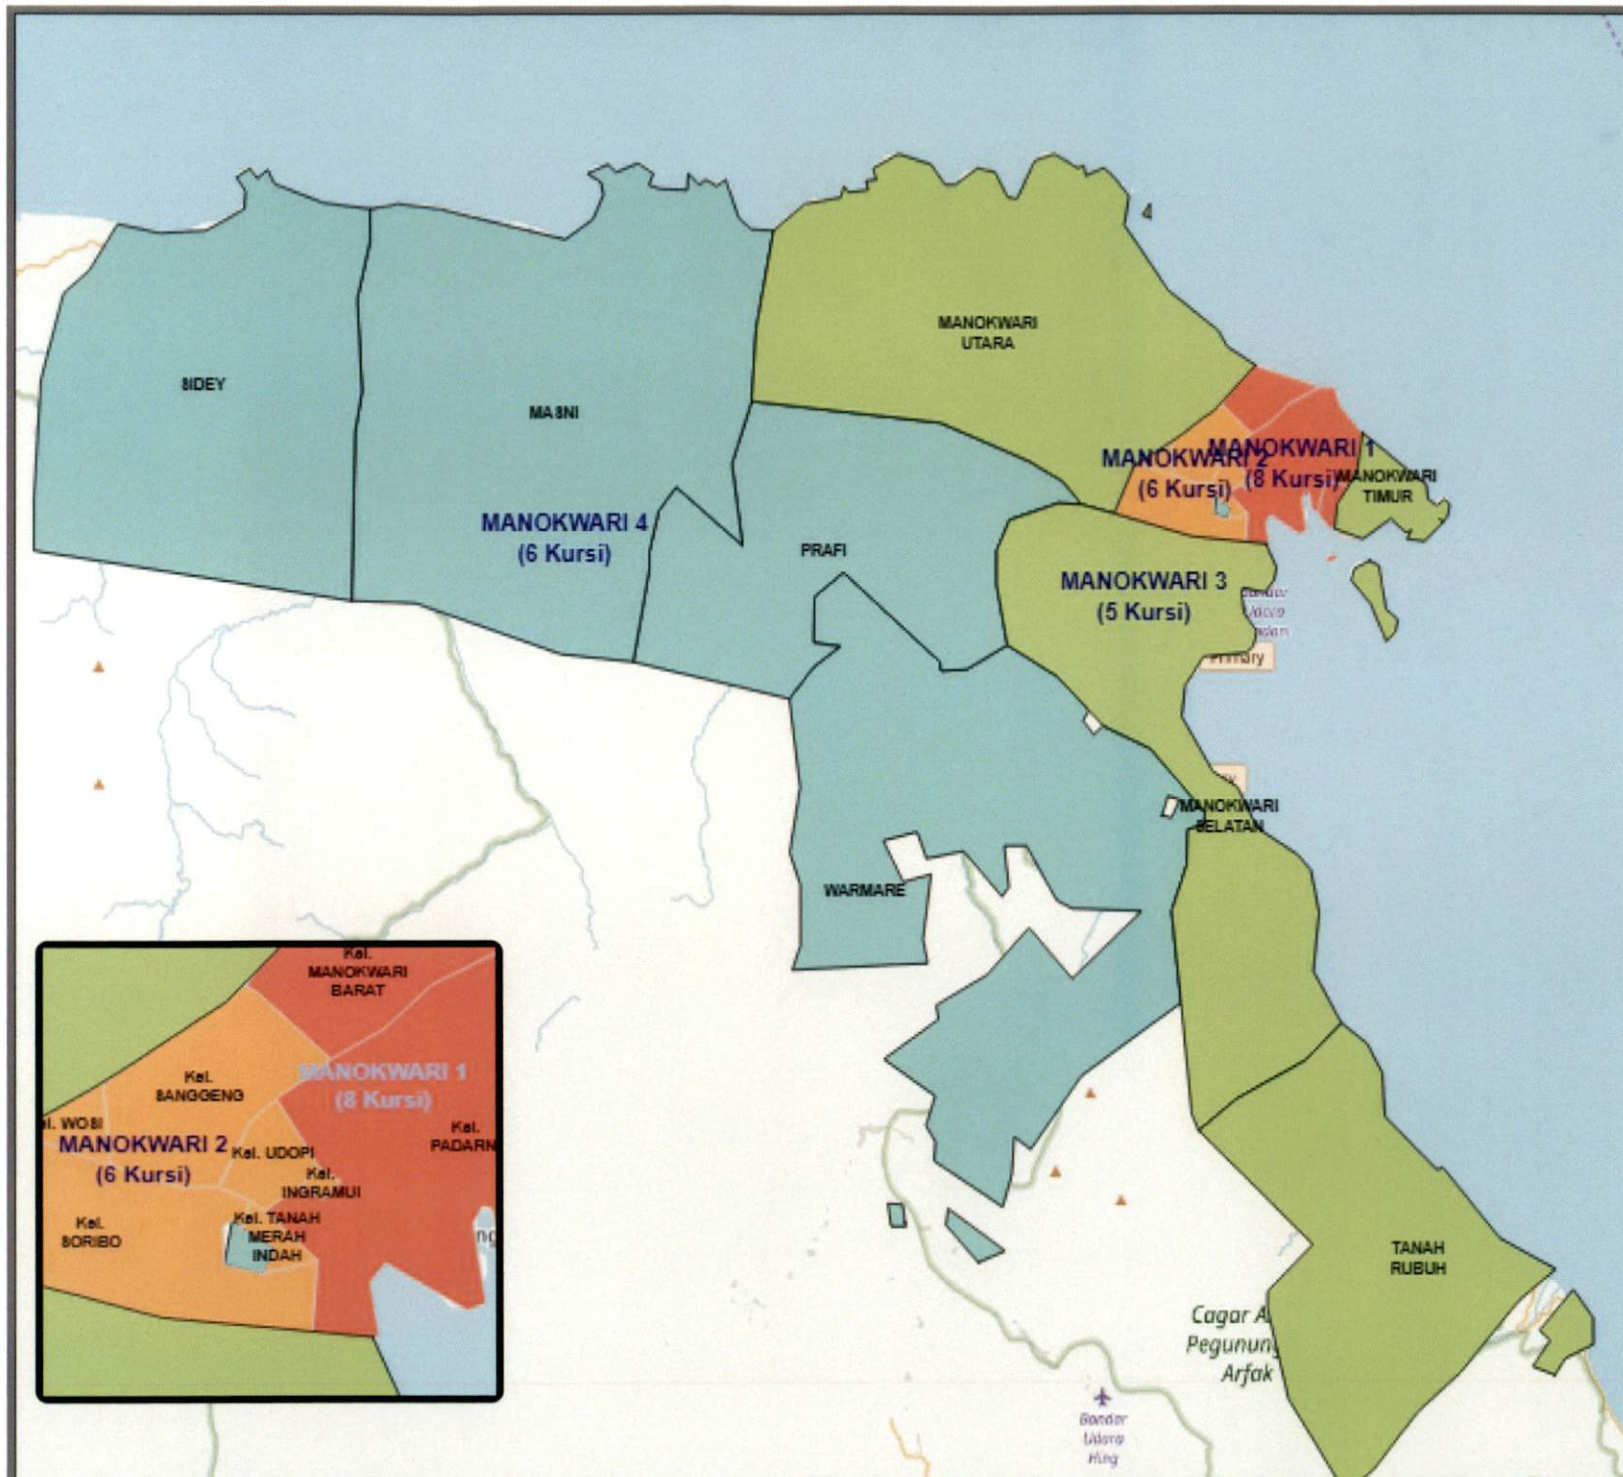

**KOMISI PEMILIHAN UMUM
PEMILIHAN UMUM TAHUN 2019**

DAERAH PEMILIHAN DAN ALOKASI KURSI
ANGGOTA DEWAN PERWAKILAN RAKYAT DAERAH KABUPATEN/KOTA
KABUPATEN MANOKWARI
PROVINSI PAPUA BARAT

25 KURSI - 4 DAERAH PEMILIHAN
JUMLAH PENDUDUK : 185,615 JIWA
BPPd : 7,424 JIWA

Keterangan : ■ Batas Kabupaten/Kota ■ Batas Kelurahan
■ Batas Provinsi ■ Batas Kecamatan ■ Garis Pantai/Danau/Waduk

DAERAH PEMILIHAN:

MANOKWARI 1

• MANOKWARI BARAT A

- KEL. PADARNI
- KEL. AMBAN
- KEL. MANOKWARI BARAT
- KEL. MANOKWARI TIMUR

MANOKWARI 2

• MANOKWARI BARAT B

- KEL. SORIBO
- KEL. SANGGENG
- KEL. WOSI

• KEL. UDOPI

- KEL. INGRAMUI
- KEL. TANAH MERAH INDAH

MANOKWARI 3

- TANAH RUBUH
- MANOKWARI SELATAN
- MANOKWARI TIMUR
- MANOKWARI UTARA

MANOKWARI 4

- WARMARE
- PRAFI
- MASNI
- SIDEY

Lampiran II.3 : Keputusan Komisi Pemilihan Umum
Nomor : 297/PL.01.3-Kpt/06/KPU/IV/2018
Tanggal : 4 April 2018

KETUA KOMISI PEMILIHAN UMUM
REPUBLIK INDONESIA,

tttd.

ARIEF BUDIMAN

Salinan sesuai dengan aslinya
SEKRETARIAT JENDERAL
KOMISI PEMILIHAN UMUM
REPUBLIK INDONESIA
Kepala Biro Hukum,

SIGIT JOYOWARDONO

Inset Peta Kab/Kota

Inset Peta Provinsi