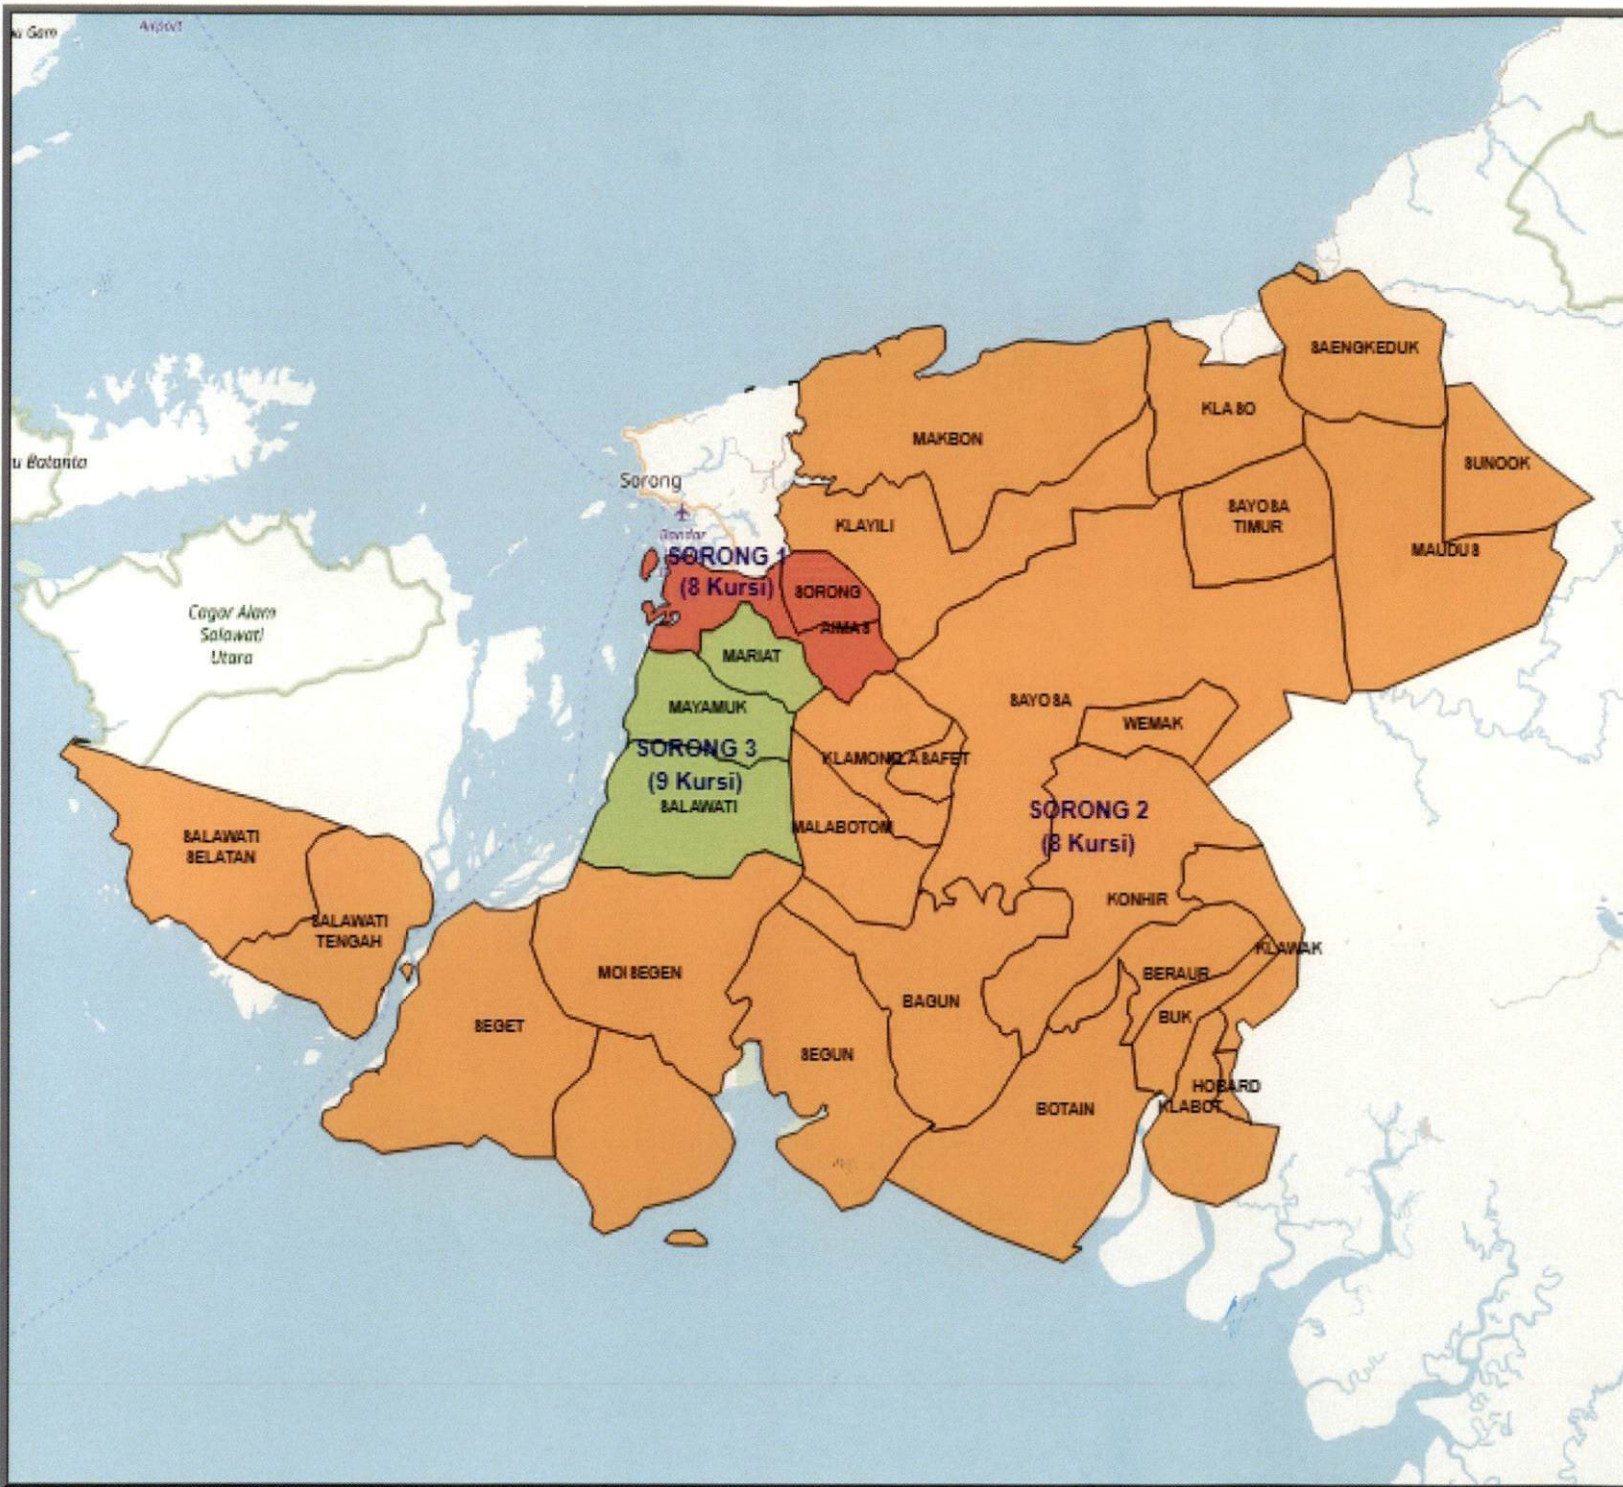

SIGIT JOYOWARDONO

**KOMISI PEMILIHAN UMUM
PEMILIHAN UMUM TAHUN 2019**

**DAERAH PEMILIHAN DAN ALOKASI KURSI
ANGGOTA DEWAN PERWAKILAN RAKYAT DAERAH KABUPATEN/KOTA
KABUPATEN SORONG
PROVINSI PAPUA BARAT**

**25 KURSI - 3 DAERAH PEMILIHAN
JUMLAH PENDUDUK : 118,985 JIWA
BPPd : 4,759 JIWA**