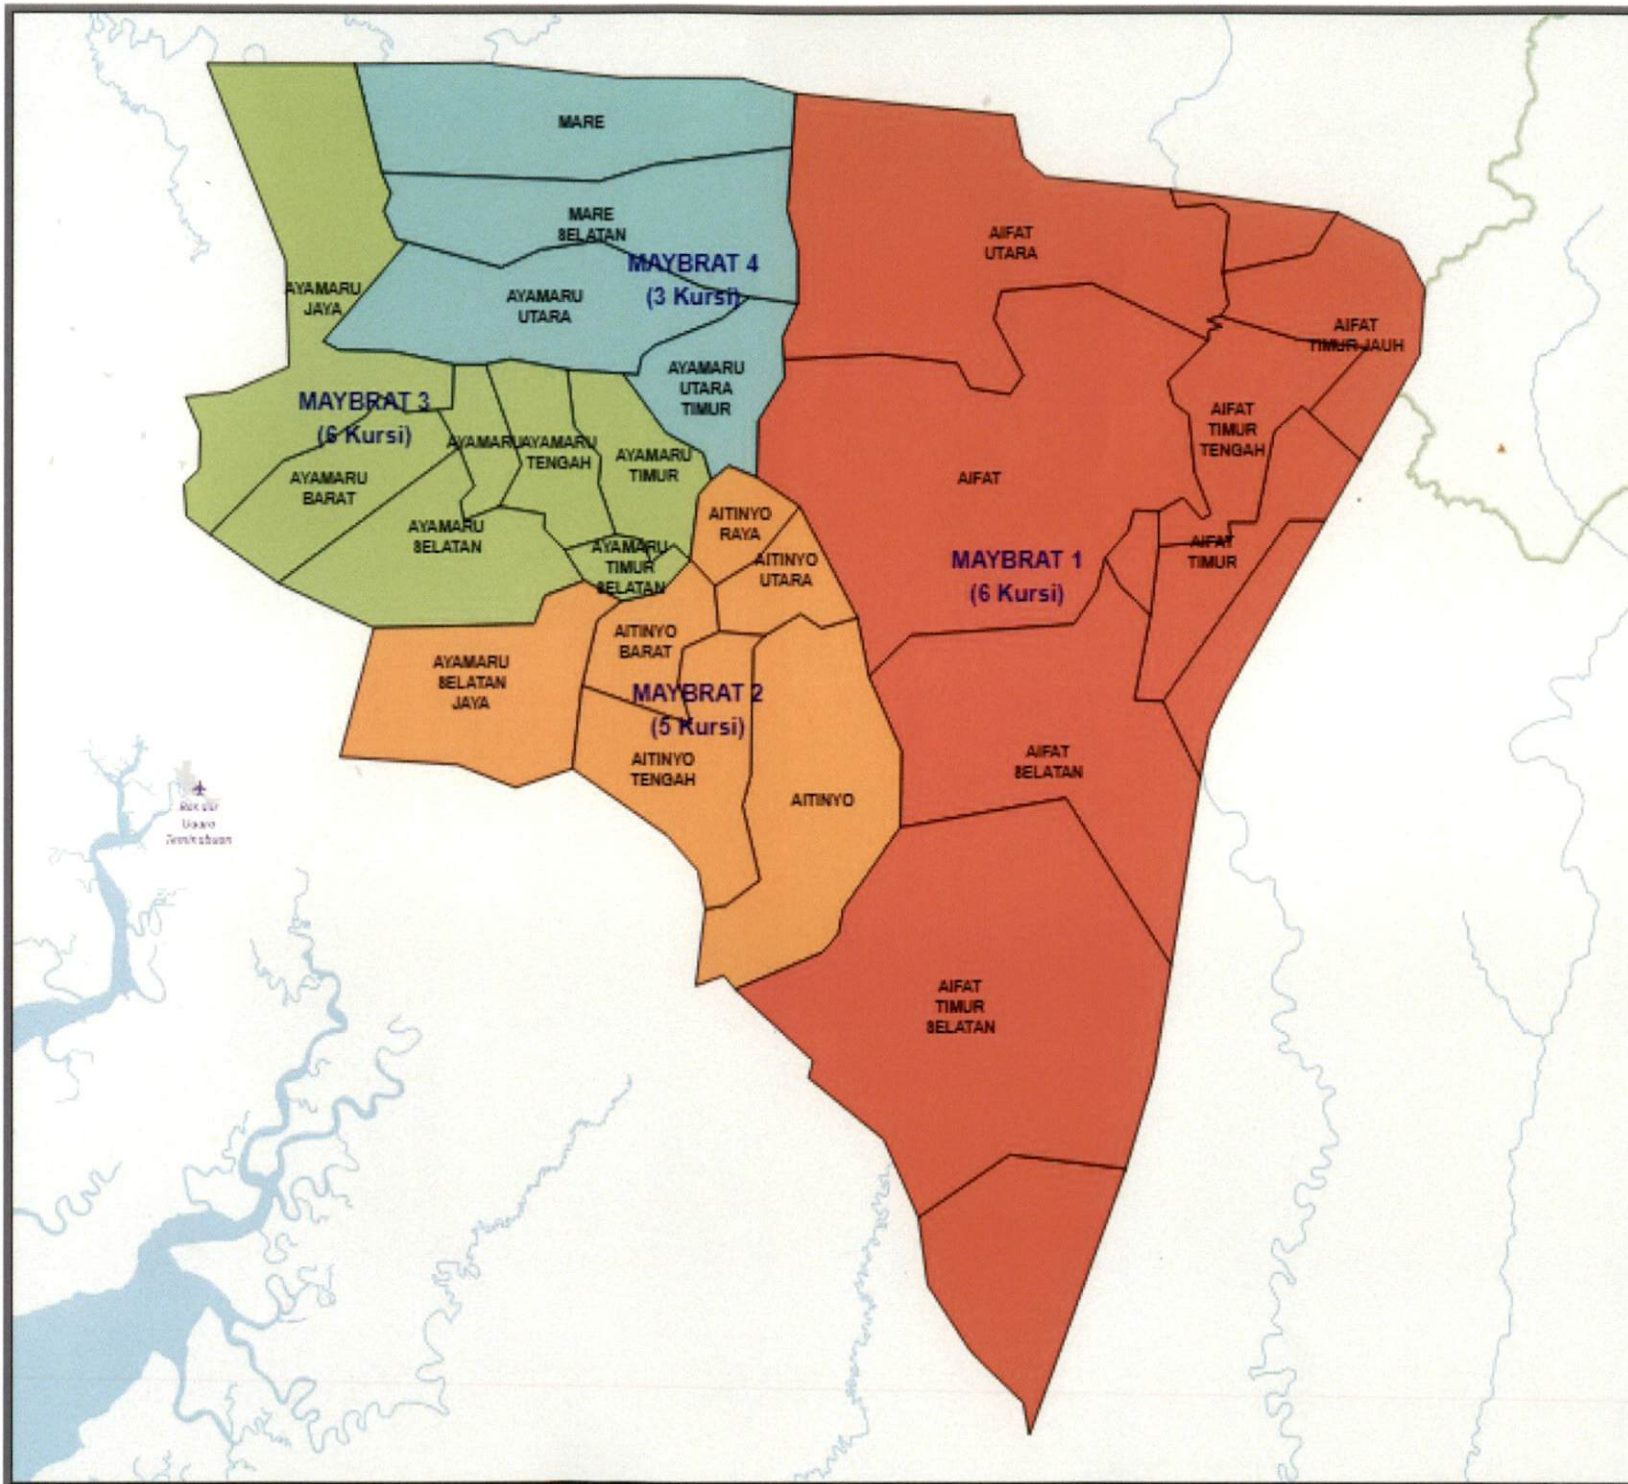

LAMPIRAN I.12
KEPUTUSAN KOMISI PEMILIHAN UMUM
REPUBLIK INDONESIA
NOMOR : 297/PL.01.3-Kpt/06/KPU/IV/2018
TENTANG
PENETAPAN DAERAH PEMILIHAN
DAN ALOKASI KURSI ANGGOTA DEWAN
PERWAKILAN RAKYAT DAERAH PROVINSI DAN
KABUPATEN/KOTA DI WILAYAH PROVINSI
PAPUA BARAT DALAM PEMILIHAN UMUM TAHUN 2019