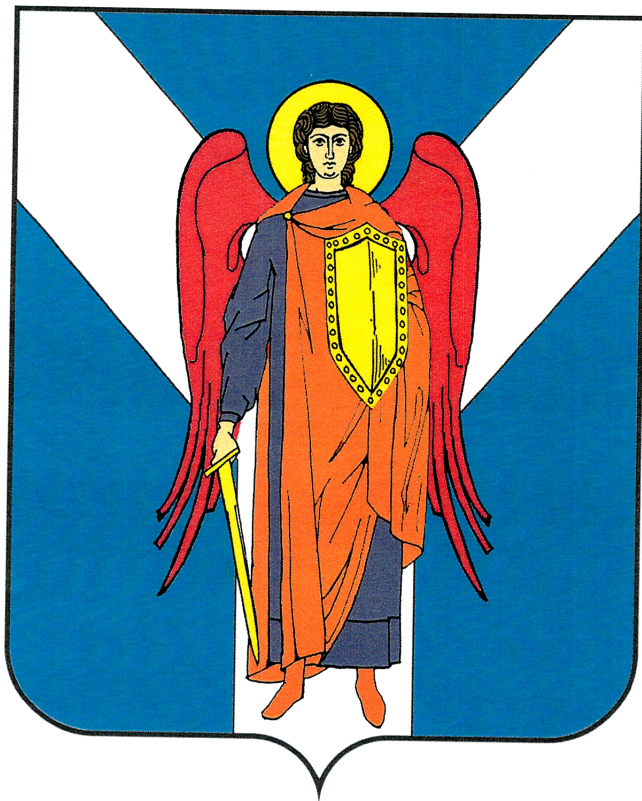

Герб

Шпаковского муниципального округа
Ставропольского края

В лазоревом поле щита серебряный
вилообразный крест, поверх всего - стоящий
Святой Архангел Михаил естественных цветов,
с пурпурными крыльями, золотым нимбом,
в лазоревом одеянии, червленом, с золотой
застежкой, плаще, в червеной обуви,
вооруженный золотым, в левой руке -
щитом, в правой - мечом

Сочинил и нарисовал
С.Е.Майоров
по идее Н.А.Охонько

С.Е.Майоров
30.04.2021

Герб

Шпаковского муниципального округа
Ставропольского края

Контурный вариант

30.04.2001

Герб

Шпаковского муниципального округа
Ставропольского края

*Шраффированный вариант
(традиционная геральдическая итриховка)*

Р.М.С.
30.04.2021

Флаг

Шпаковского муниципального округа
Ставропольского края

Ф

лаг представляет собой голубое полотнище с соотношением сторон 2 : 3, в центре которого серебряный (белый) вилообразный крест, поверх всего - стоящий Святой Архангел Михаил естественных цветов, с пурпурными крыльями, с золотым (желтым) нимбом, в синем одеянии, красном, с золотой (желтой) застежкой, плаще, в красной обуви, вооруженный золотыми (желтыми), в левой руке - щитом, в правой - мечом