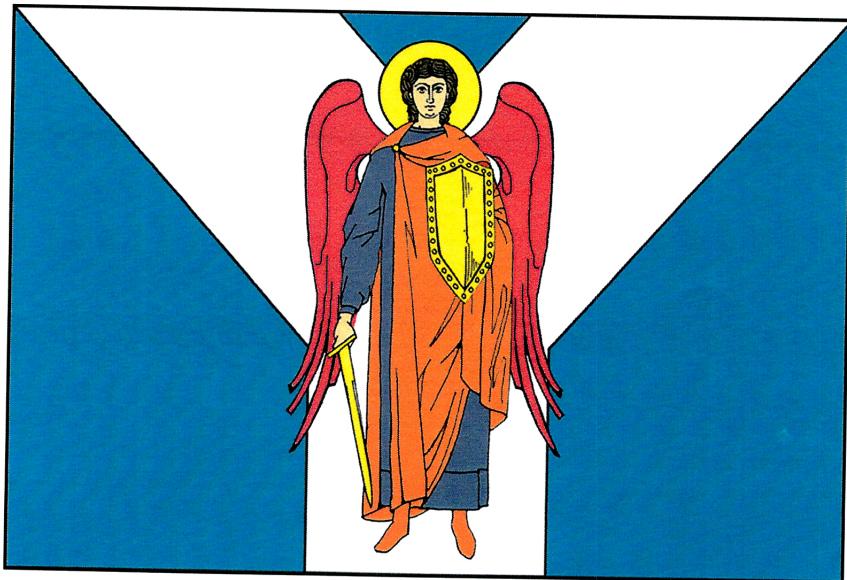

Герб

Шпаковского муниципального округа
Ставропольского края

В лазоревом поле щита серебряный
вилообразный крест, поверх всего - стоящий
Святой Архангел Михаил естественных цветов,
с пурпурными крыльями, золотым нимбом,
в лазоревом одеянии, червленом, с золотой
застежкой, плаще, в червеной обуви,
вооруженный золотым, в левой руке -
щитом, в правой - мечом

Сочинил и нарисовал
С.Е.Майоров
по идее Н.А.Охонько

С.Е.Майоров
30.04.2021

Герб

Шпаковского муниципального округа
Ставропольского края

Контурный вариант

30.04.2001

Герб

Шпаковского муниципального округа
Ставропольского края

*Шраффированный вариант
(традиционная геральдическая итриховка)*

Р.М.С.
30.04.2021

Флаг

Шпаковского муниципального округа
Ставропольского края

Ф

лаг представляет собой голубое полотнище с соотношением сторон 2 : 3, в центре которого серебряный (белый) вилообразный крест, поверх всего - стоящий Святой Архангел Михаил естественных цветов, с пурпурными крыльями, с золотым (желтым) нимбом, в синем одеянии, красном, с золотой (желтой) застежкой, плаще, в красной обуви, вооруженный золотыми (желтыми), в левой руке - щитом, в правой - мечом