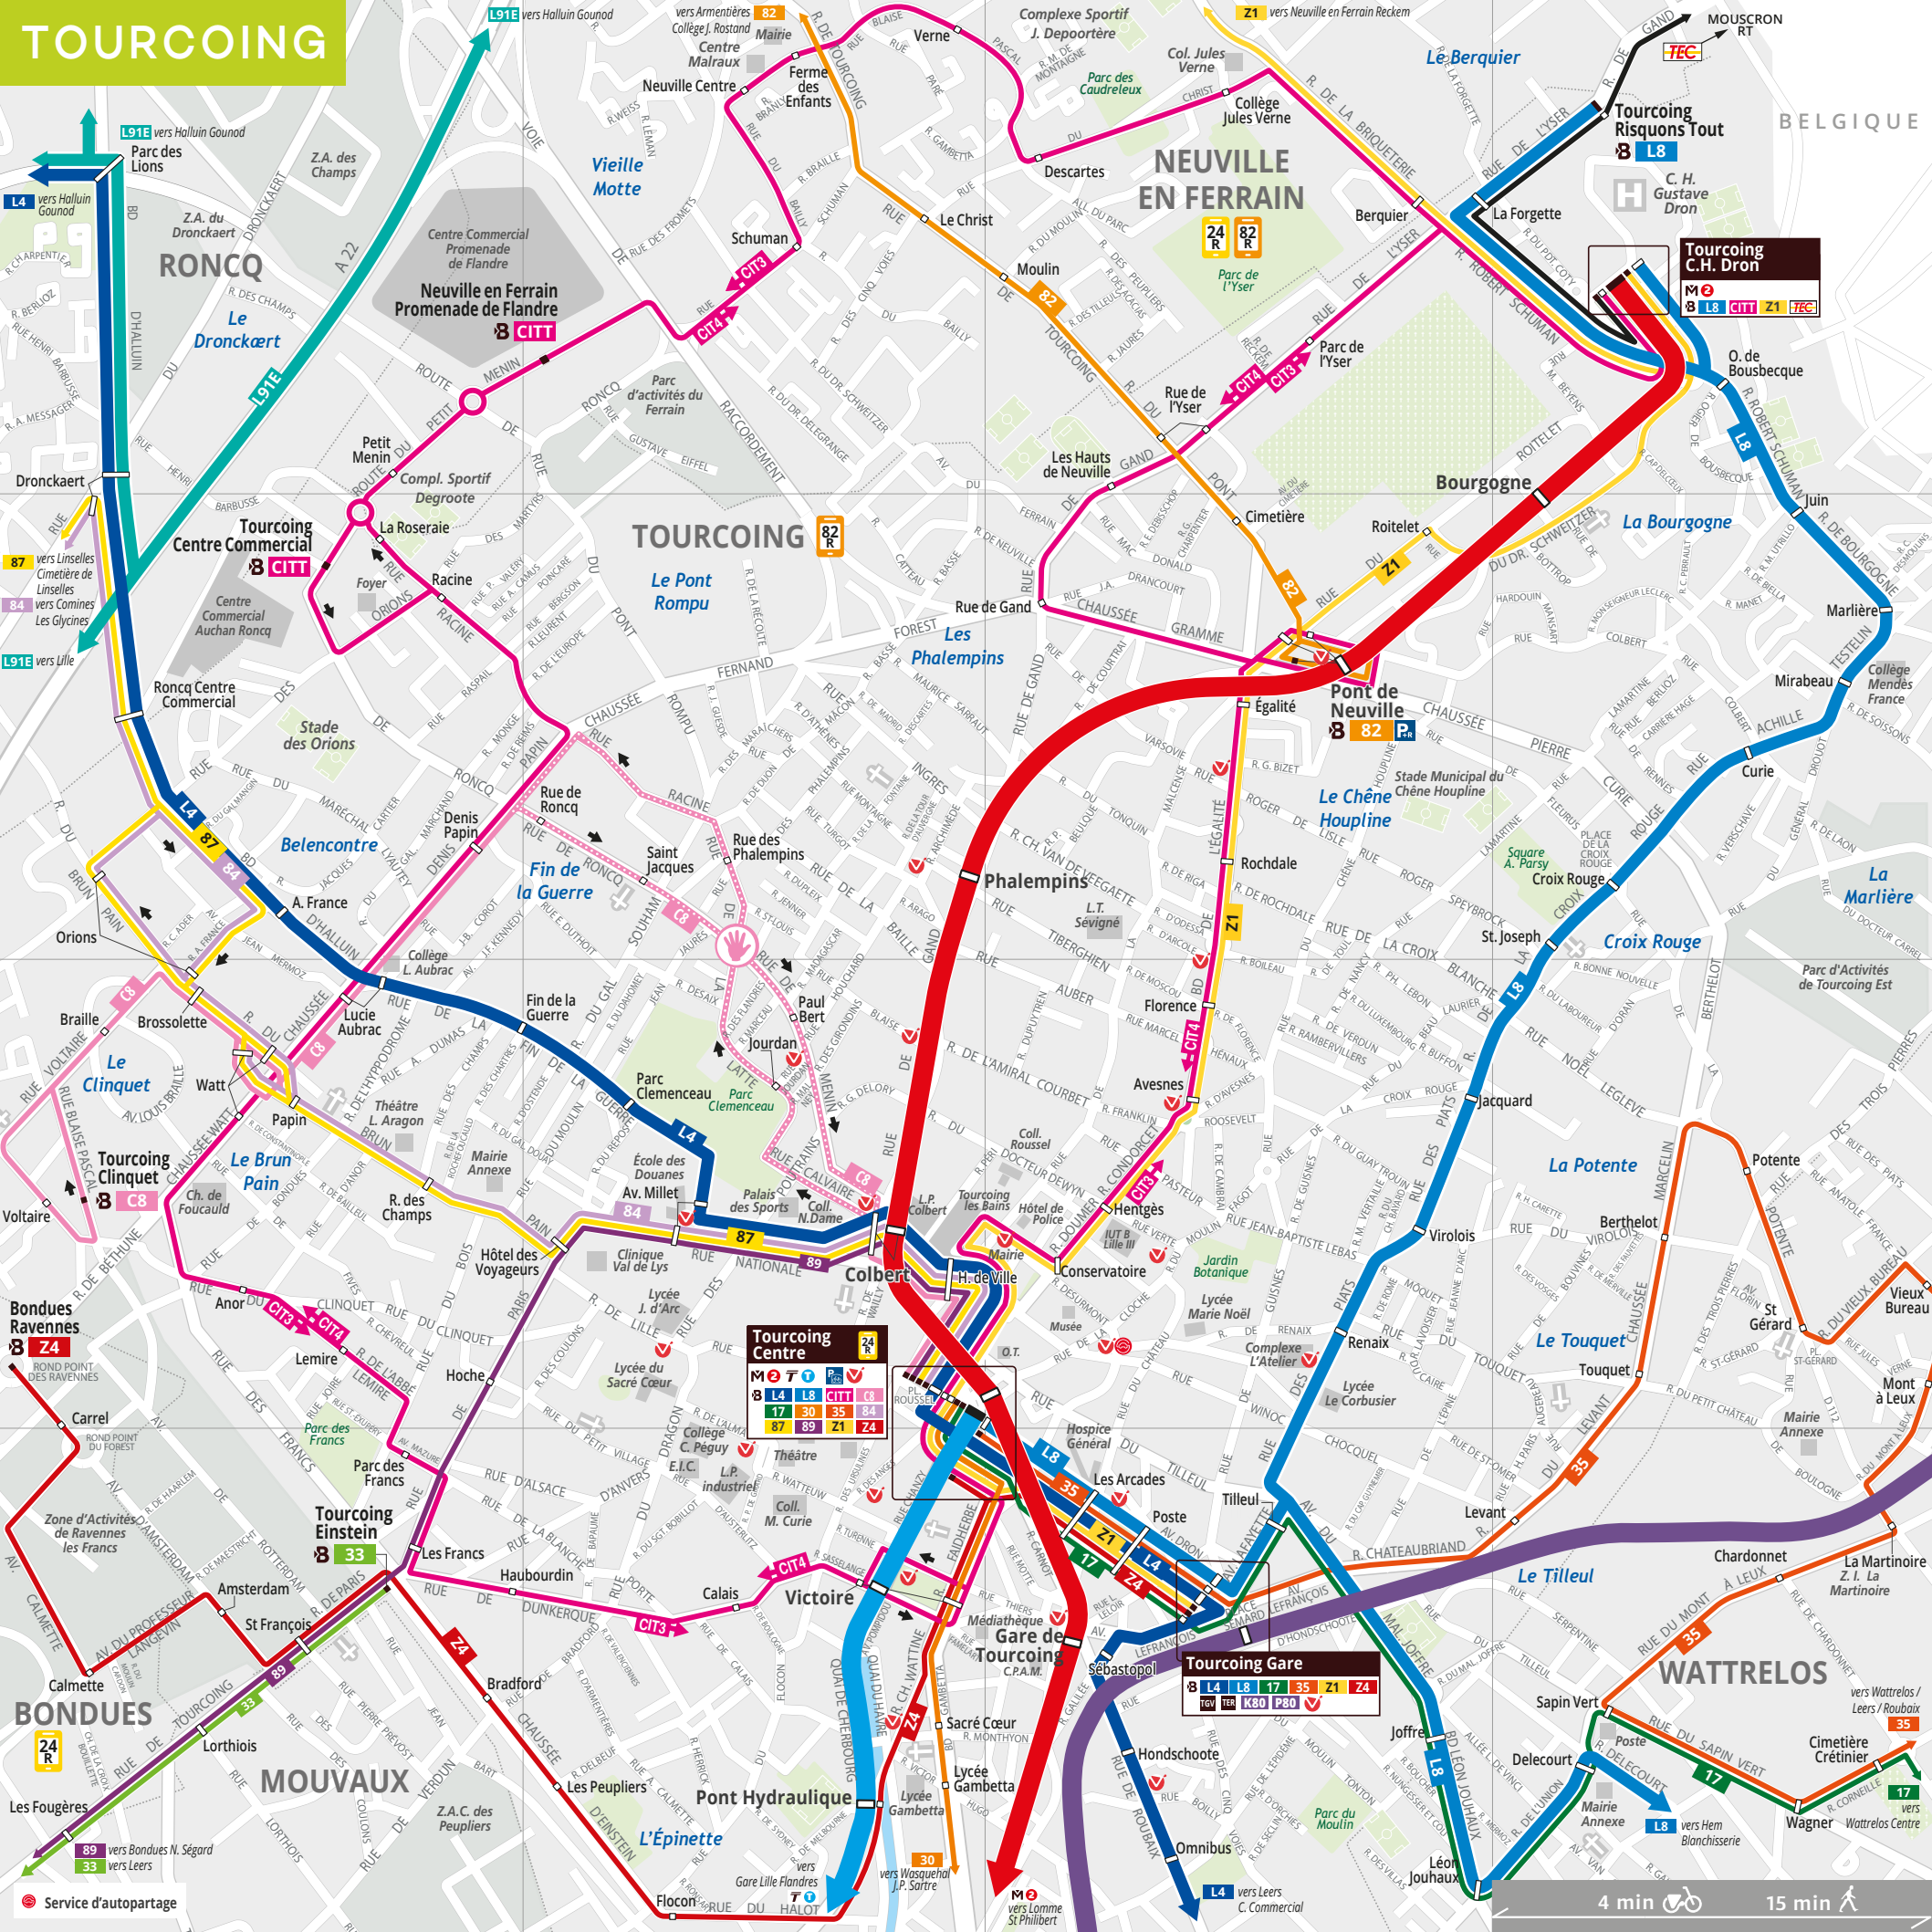

TOURCOING

Tourcoing Centre

M	T	P	24 R
8 L4	17 30	35 84	
87	89	21 24	

Tourcoing Gare

8 L4	L8	17 35	Z1	Z4
Trév	K60	P80		

Service d'autopartage

4 min 15 min