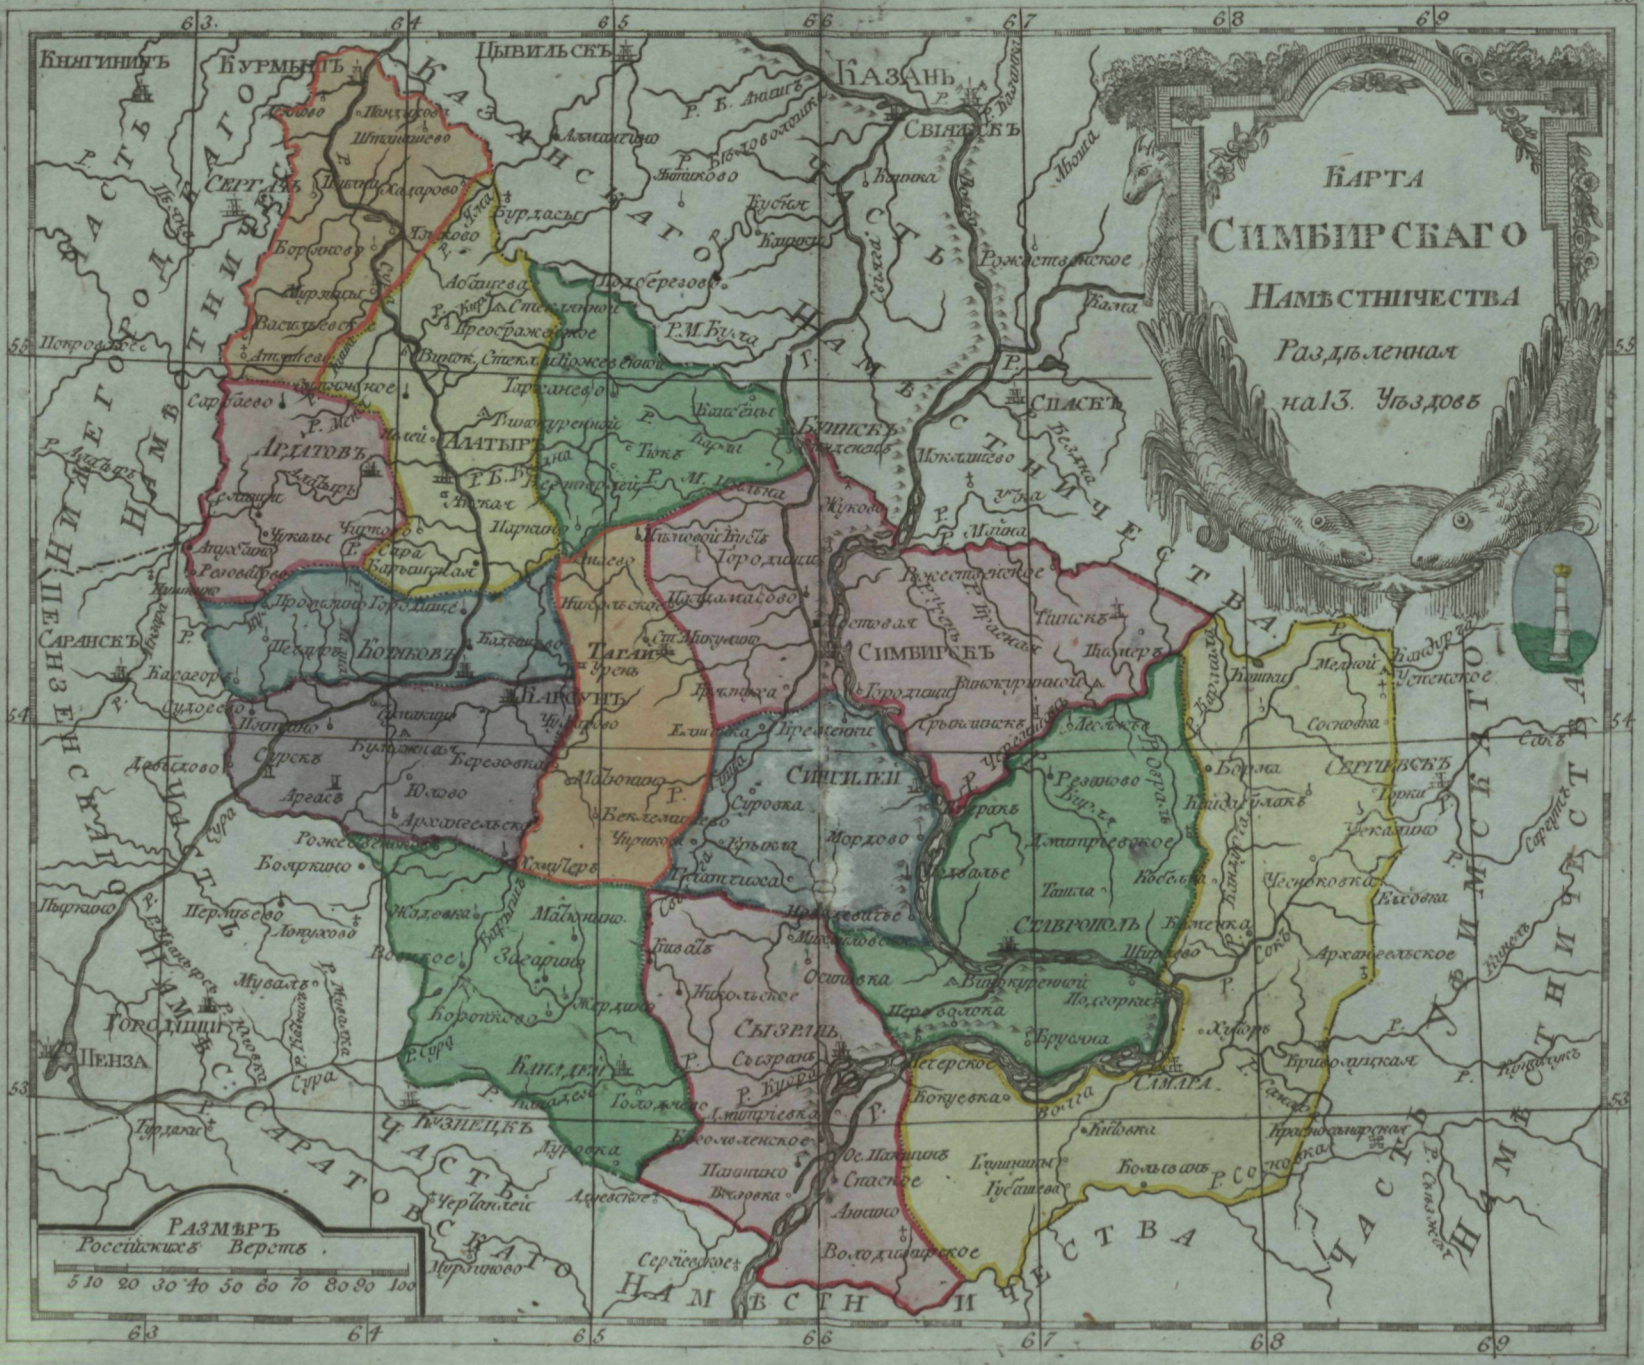

РАЗМѢРЪ
Россійскихъ Верствъ
5 10 20 30 40 50 60 70 80 90 100