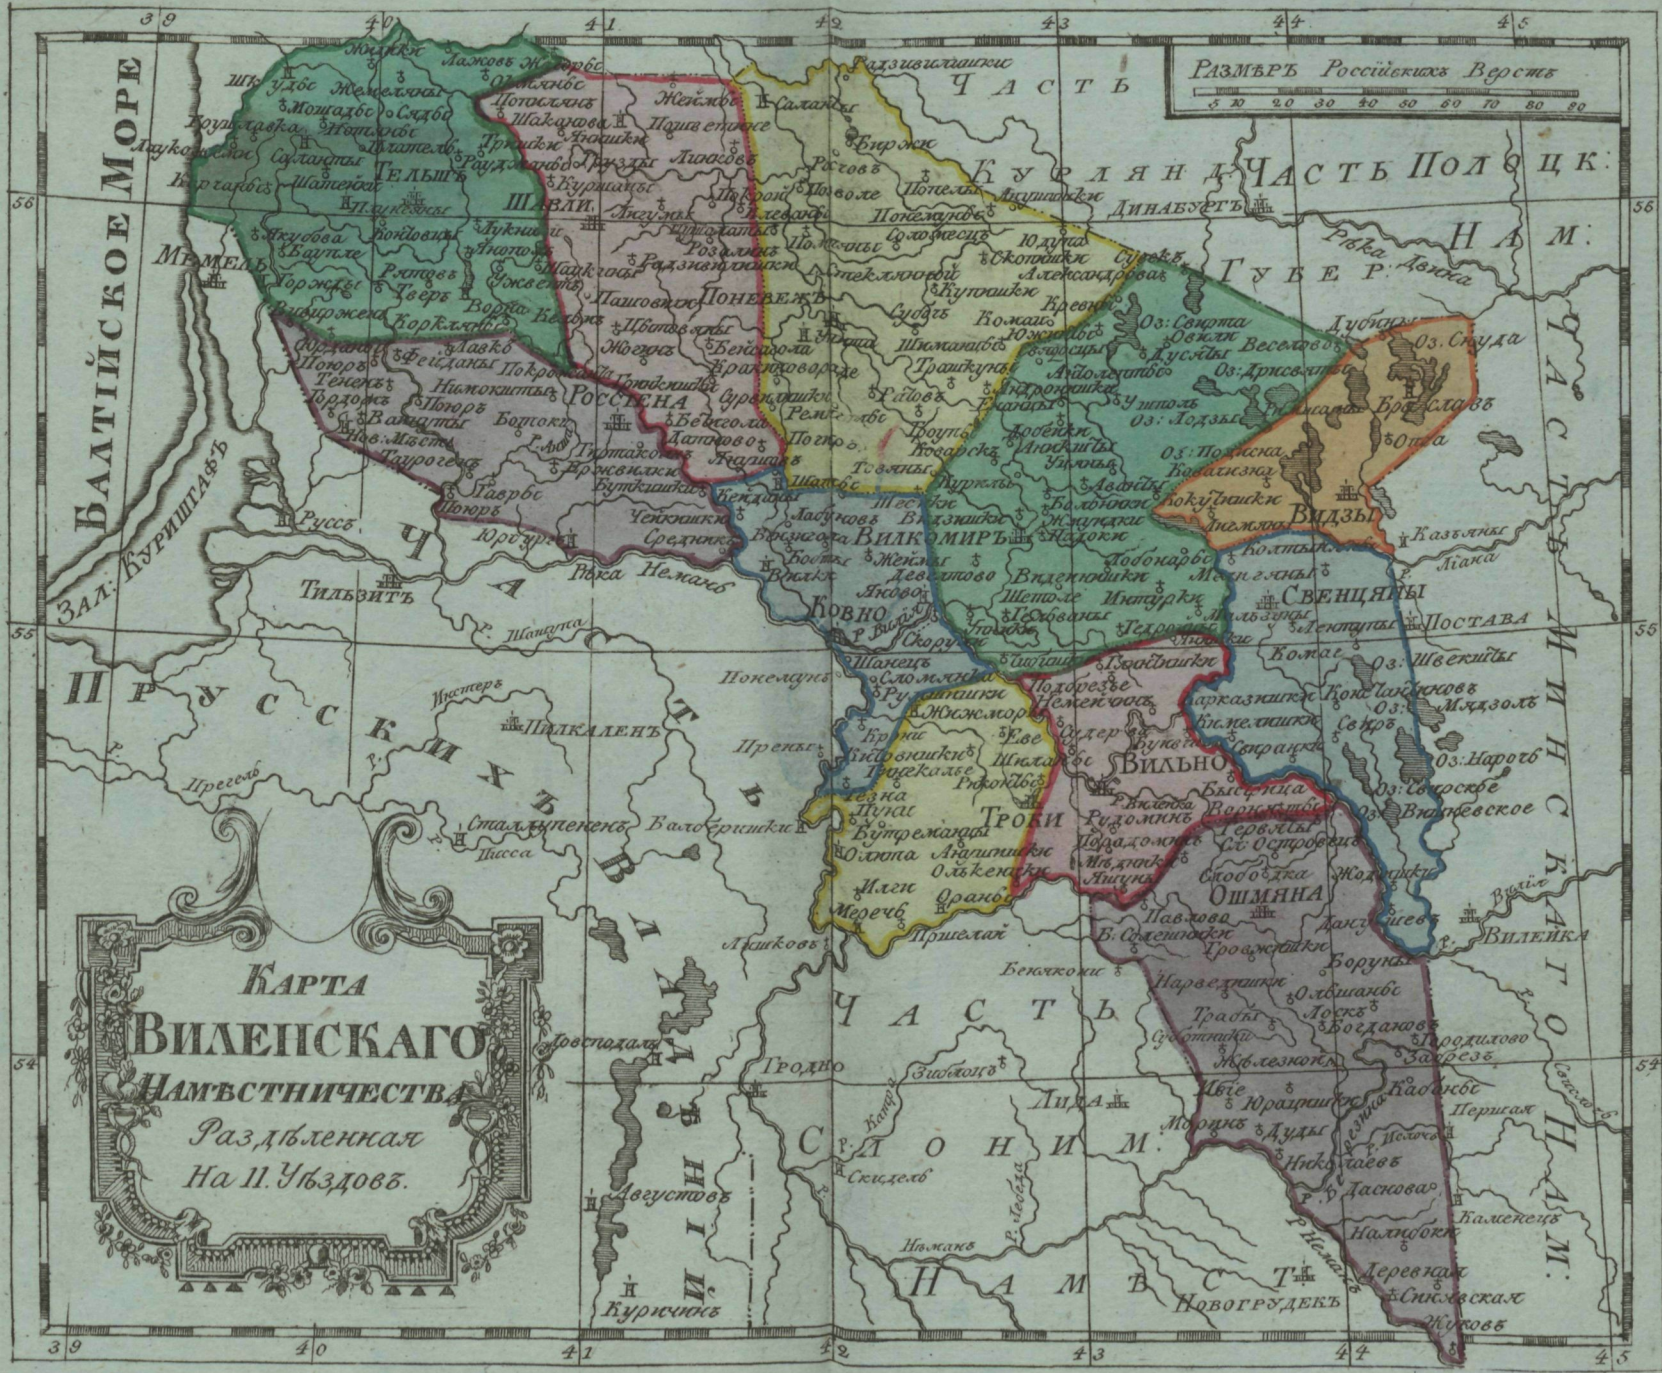

КАРТА
Виленаго
Намѣстничества
Раздѣленная
на 11. Уѣздовъ.

РАЗМѢРЪ Россійскихъ Верстъ
0 10 20 30 40 50 60 70 80 90