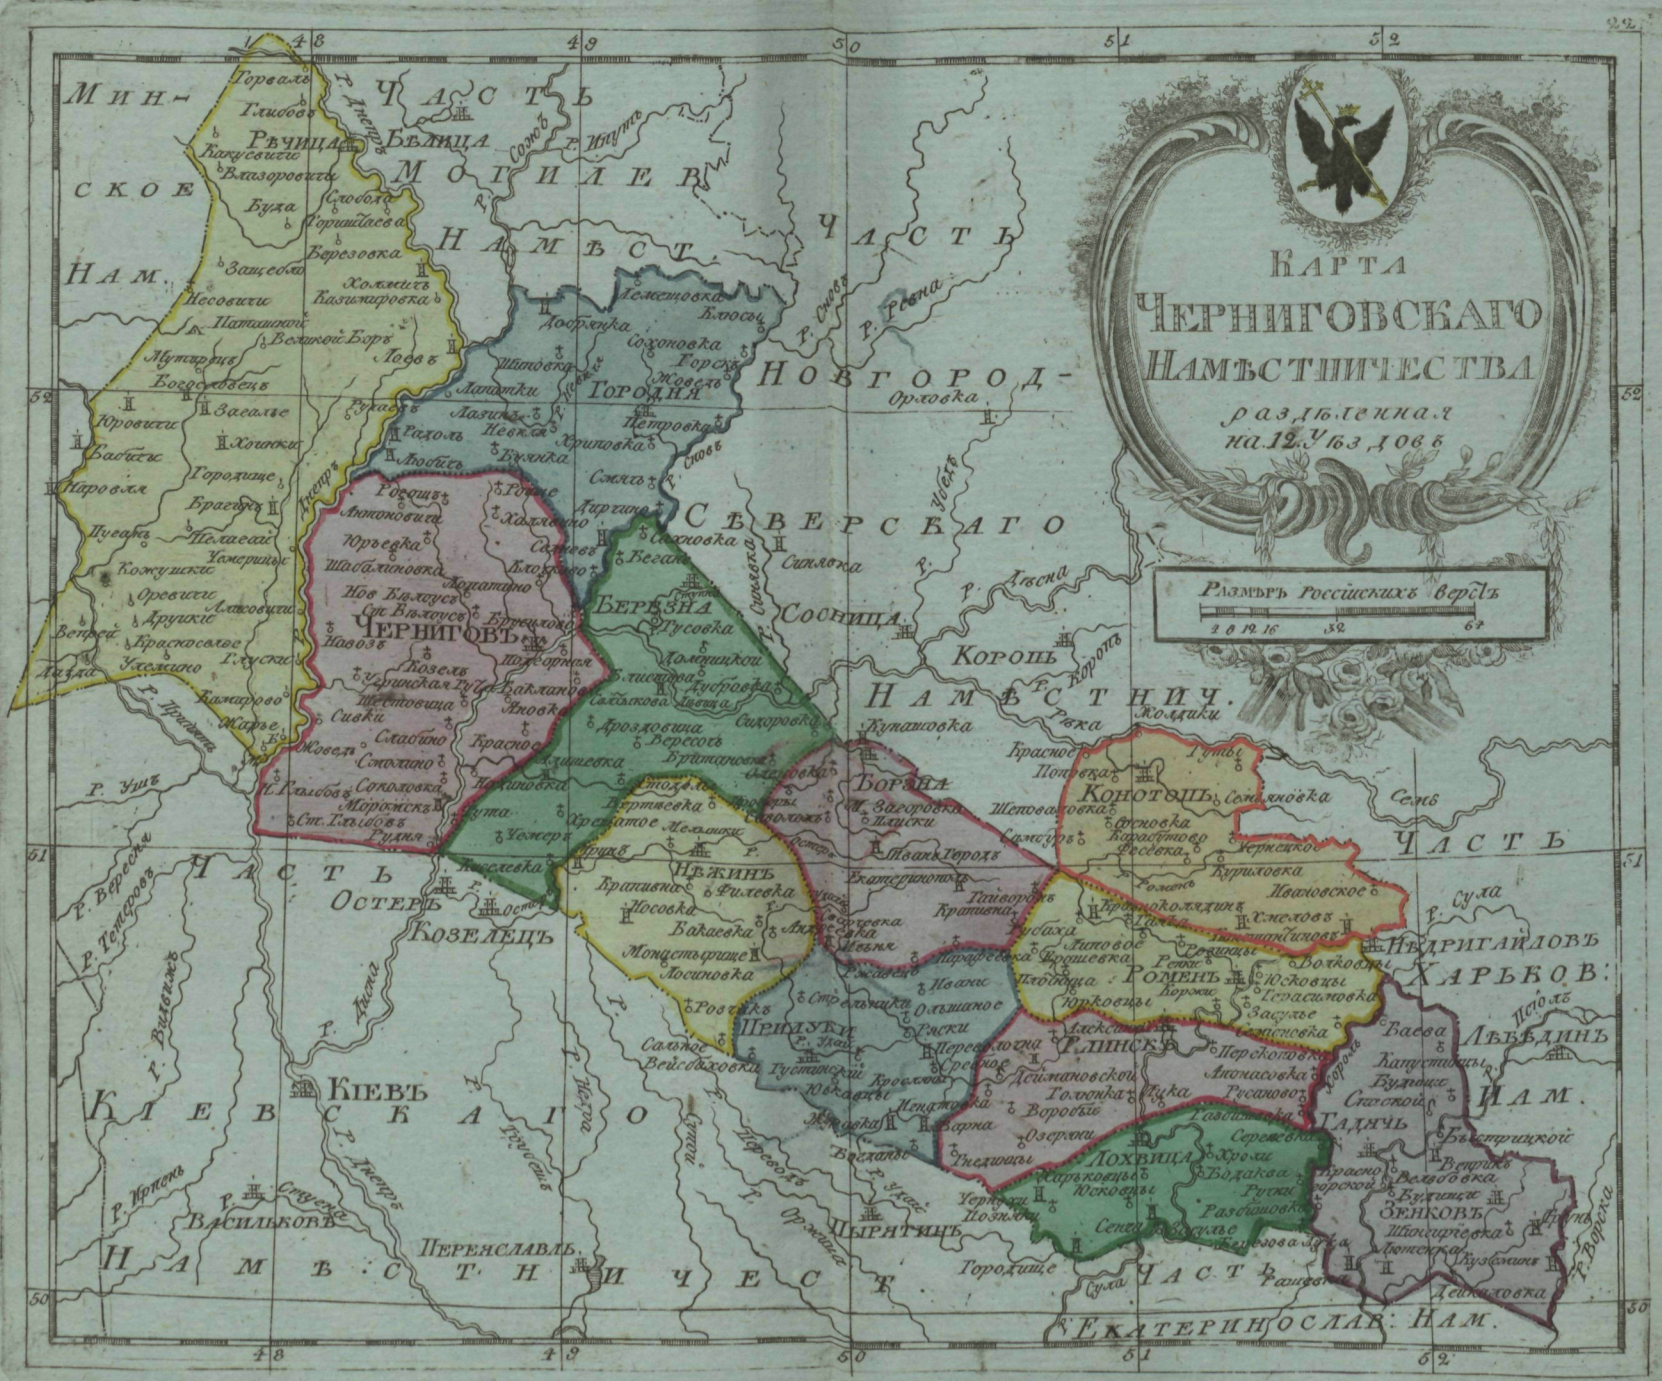

Размѣръ российскихъ верствъ
20 40 60