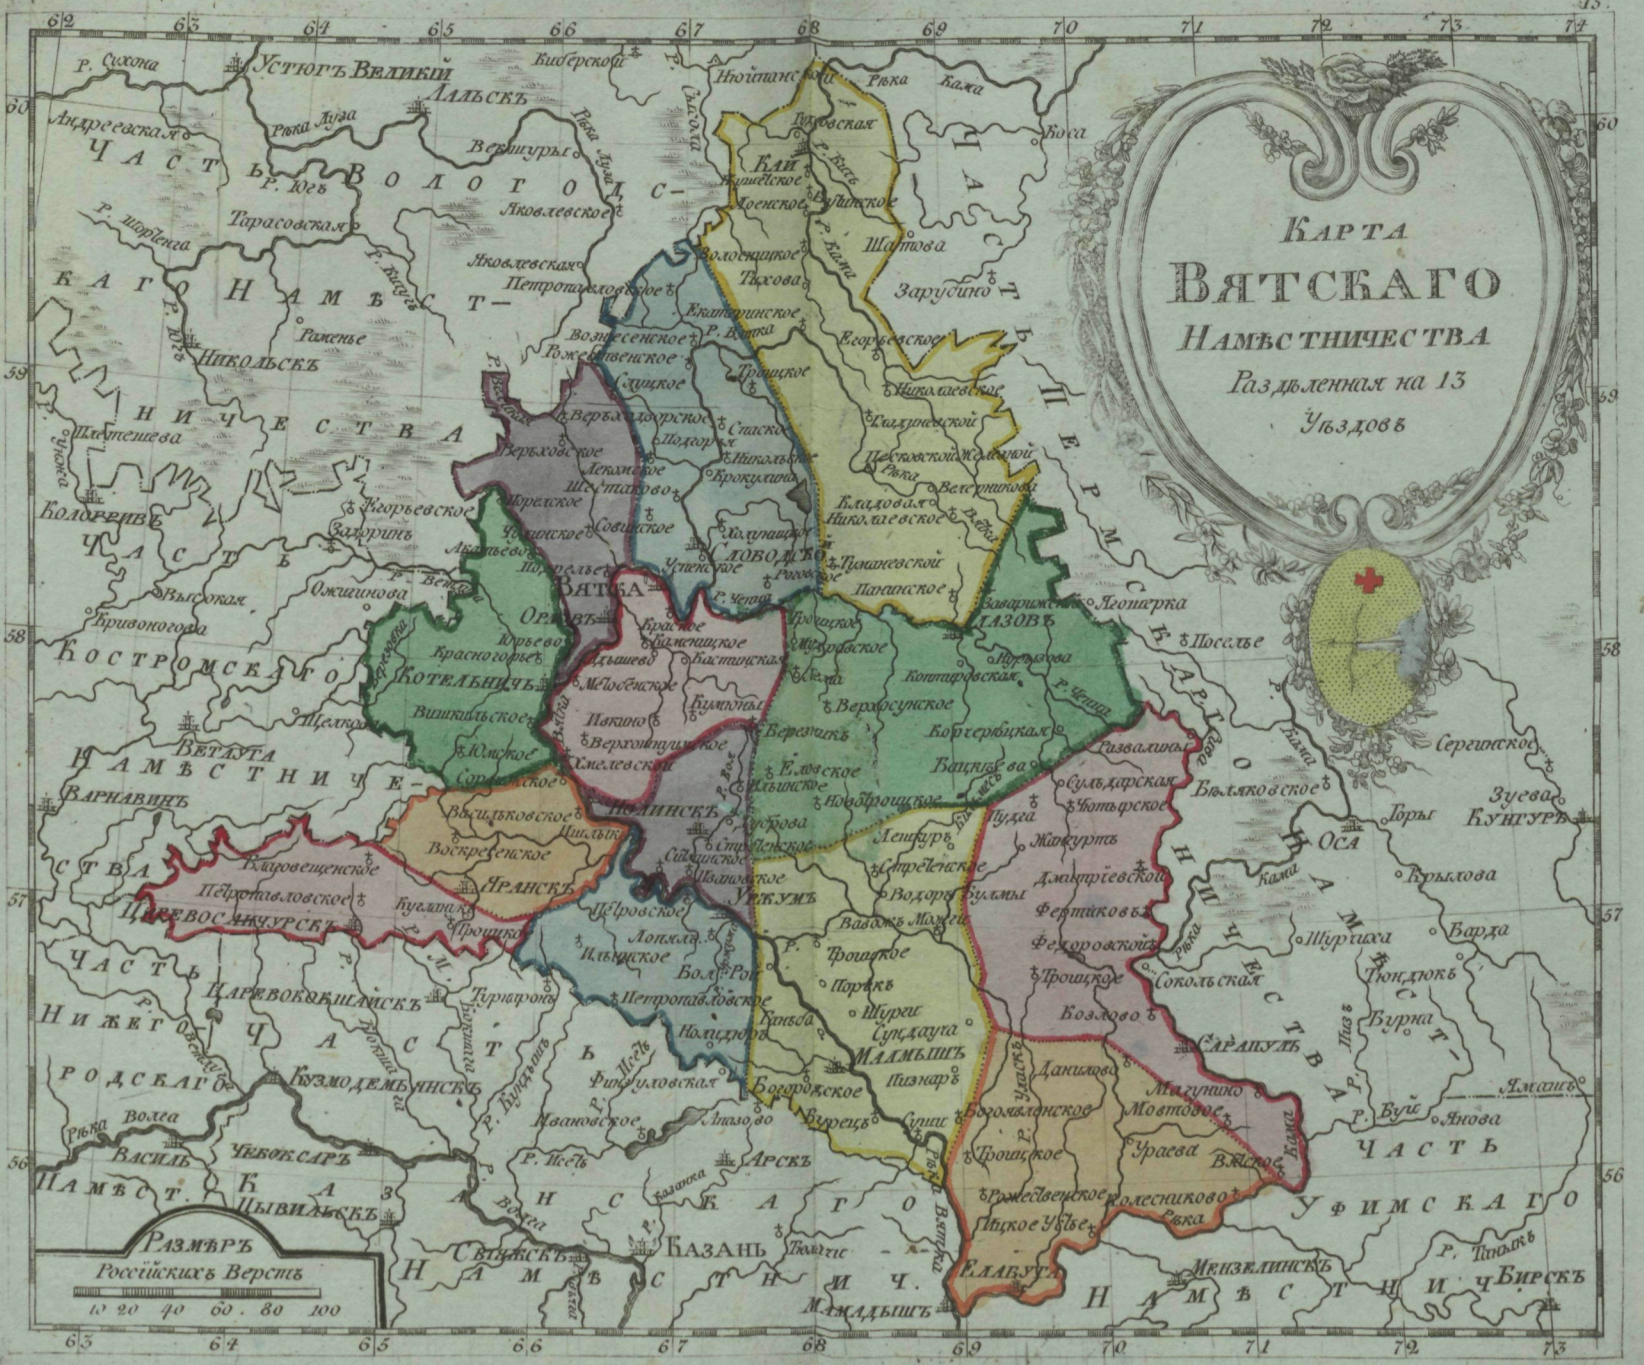

АТЛАСЪ
РОССІЙСКОЙ
ИМПЕРІИ,

Состоящій изъ 52. картъ,

Изданный во градѣ С. Петра

въ лѣто 1796 г.

а Царствованія

ЕКАТЕРИНЫ II.

XXXV. с.

Цена безъ Перепл. Десять рублей .

ЧАСТЬ
 ОЛОНЕЦКАГО
 НАМѢСТНИЧЕСТВА

ВЫБОРГСКАГО

ОЗ. ОНЕГА

ПОВЕЛЕНСКОЕ

НАМЪСКОЕ

ЧАСТЬ

ВЪЛЕСКАГО

ЧАСТЬ

ВЪЛЕСКАГО

НОВОРОДСКАГО

ВОЛОГОДСКАГО

НАМЪСТНИЧЕСТВА

КАРТА
КОСТРОМСКАГО
НАМѢСТНИЧЕСТВА
 Сосшоящая изъ 2 Овл.
 Размѣленная на 15 Чл. зловъ

РАЗМѢРЪ
 Россійскихъ Вѣрстѣ

3 10 20 30 40 50 60 70 80 90 100

КАРТА
ВЯТСКАГО
 НАМЪСТНИЧЕСТВА
 Раздѣленная на 13
 Уѣздовъ

КАРТА
ВОЛЫНСКАГО
 НАМѢСТНИЧЕСТВА
 Раздѣленная
 на 13. Уѣздовъ.

РАЗМѢРЪ
 Российскихъ Верстѣ
 5 10 20 30 40 50 60 70

51

50

51

50

ЧАСТЬ БАЛТИЙСКАГО МОРЯ

ОСТРОВЪ ДАГО