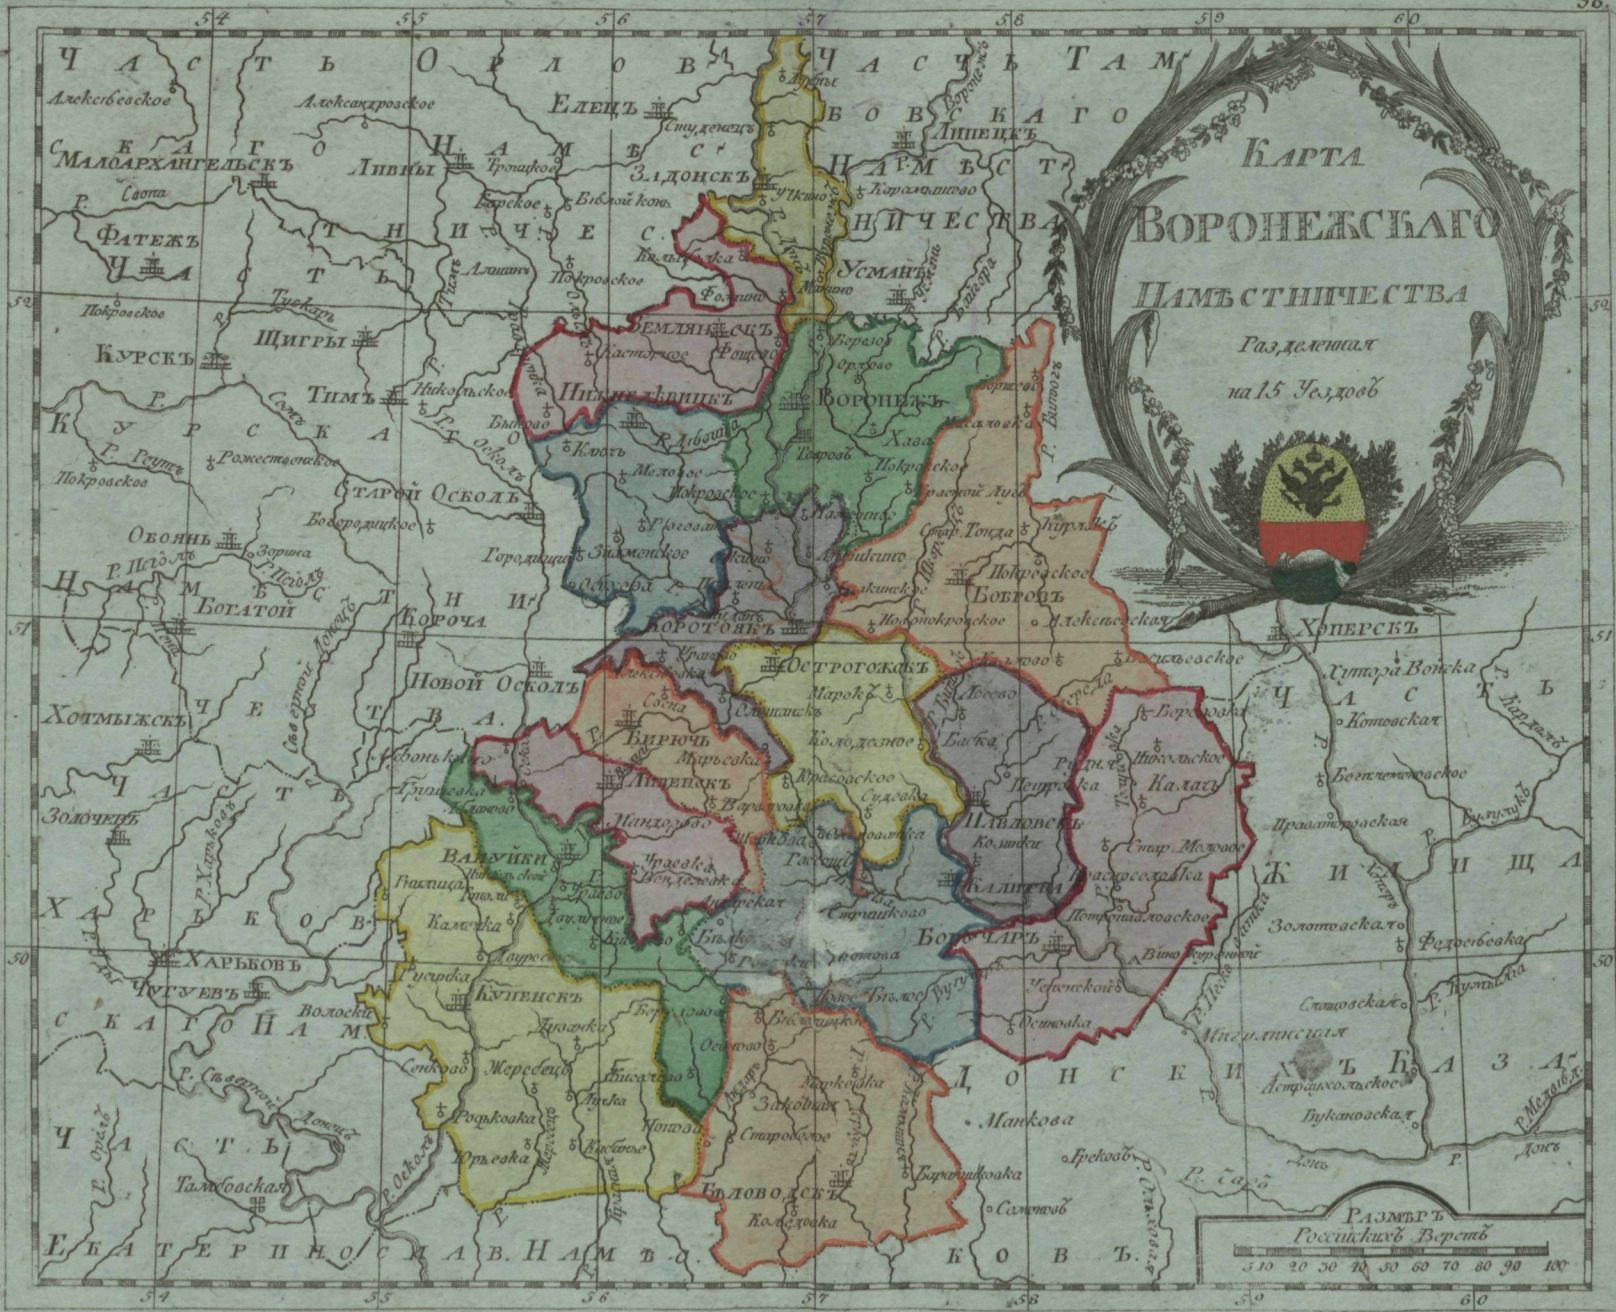

Ч А С Т Ь О Р Л О В А Ч А С Ч Ь Г А М
Алкобаское Алкобасхрское ЕЛЕЦЪ Студенское ВОВСКАГО
МАЛАРХАНГЕЛЬСКЪ ЛИВНЫ Пропкой Задонскъ ЛИНЕЦЪ
Р. Сопка ФАТЕЖЪ Т Н И Ч Е С УСМАНЪ
Покровское ЩИГРЫ Покровское Бороздское Уткино
КУРСКЪ ТИМЪ Никольское Бороздское
К У Р С К А Бологое Овоянъ Молодой Рубовъ
Покровская Старый Осколь Гордичинъ Заменинское
Овоянъ Зорига Н Р Ш Д Л БОГАТОН Т Н И И БОРОЧА
ГОРОДИЦА Заменинское Кавалъ
ХОТМЫЖСКЪ Ч Е Т В А НОВОЙ ОСКОЛЬ Острожокскъ
Золочевъ Губинская МАРШЕВЪ Колдаино Бабоя
Х А Р Ь К О В Ъ Валуйки Чувашская Шильовскъ
КАМЕНКА Чувашская Чувашская Шильовскъ
ХАРЬКОВЪ КУПЕНСКЪ Чувашская Шильовскъ
ЧУГУЕВЪ Волоски Дубовскъ Шильовскъ
С Б А Г О Н А М Мерседей Виславскъ Шильовскъ
Ч А С Т Ь Таловская Рокоса Ирьска Шильовскъ
ЕБАТЕРНО СЛАВНАМЪ БЛДОВОСКЪ Шильовскъ
БОВЪ Шильовскъ Шильовскъ