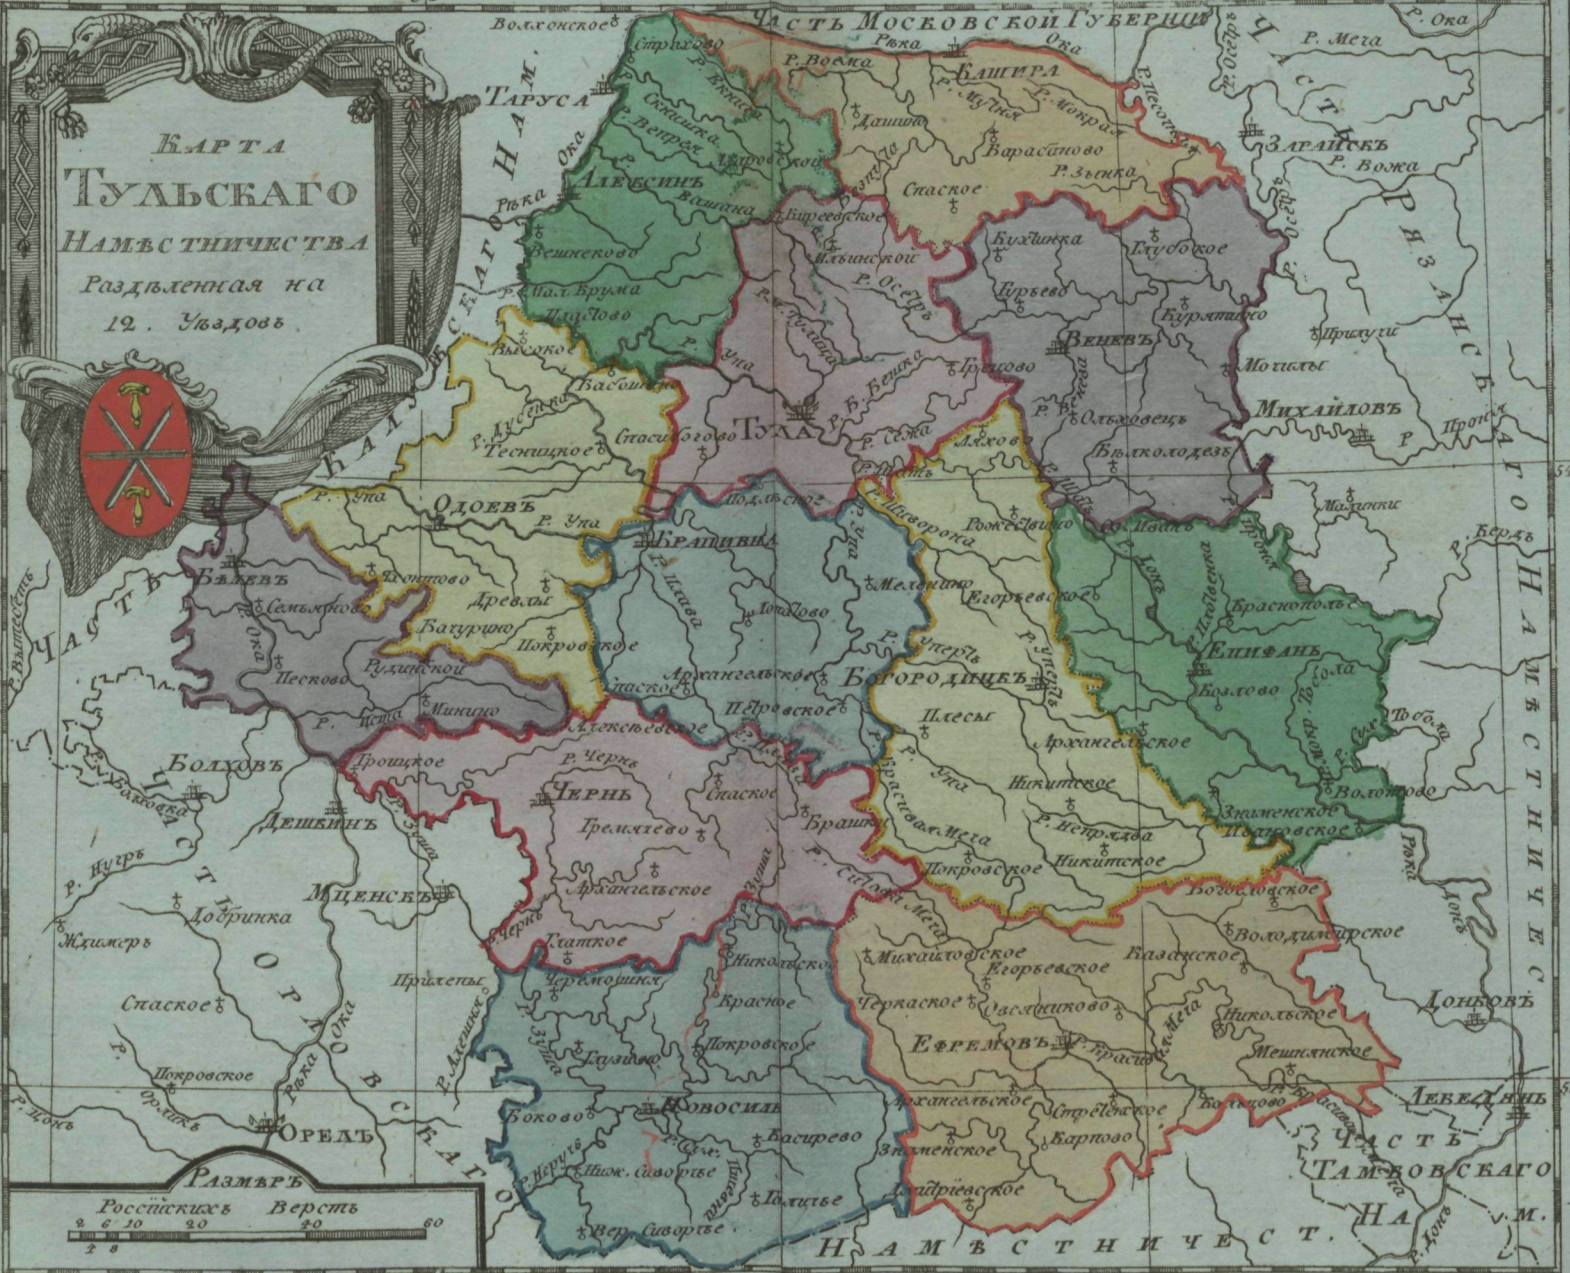

53 54 55 56 57

КАРТА
ТУЛЬСКАГО
НАМЪСТНИЧЕСТВА
Раздѣленная на
12. Уѣздовъ

53 54 55 56 57