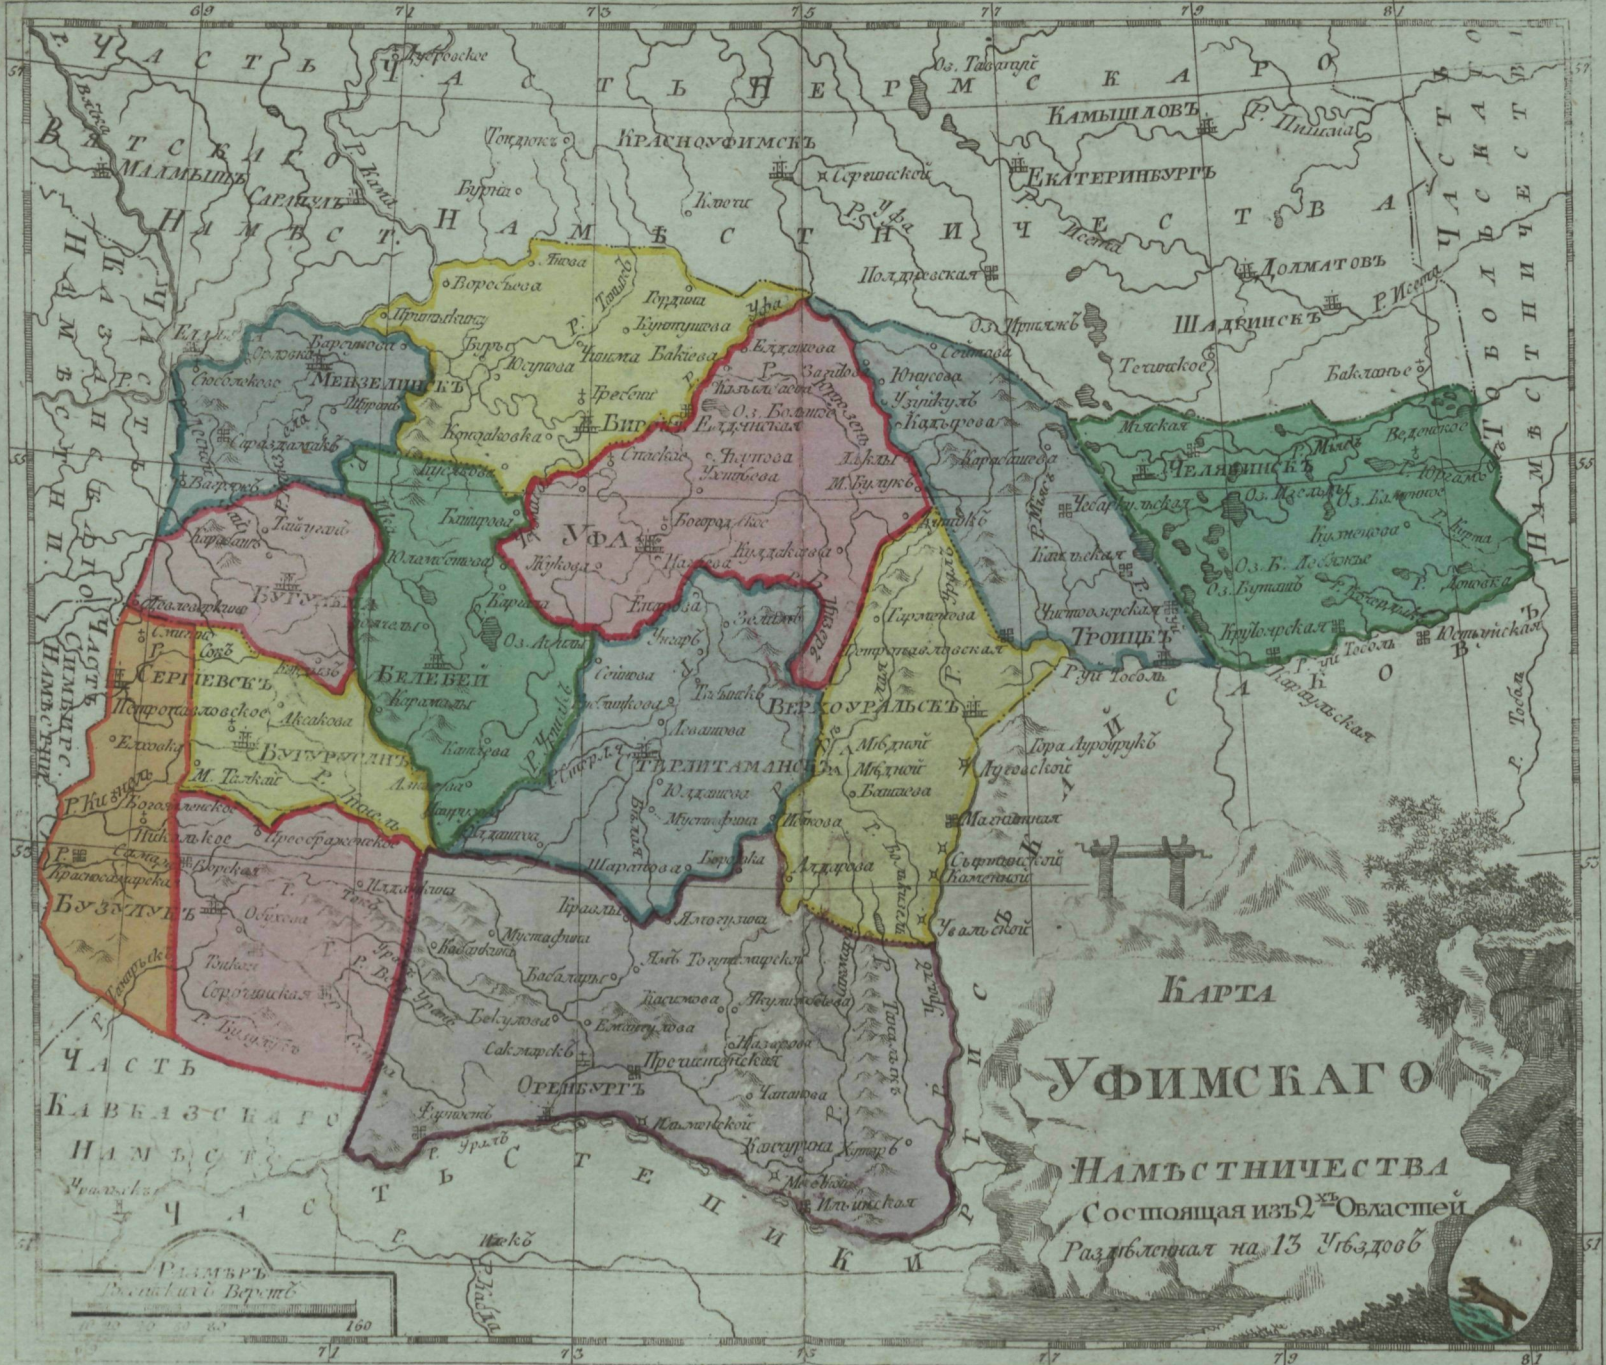

КАРТА
УФИМСКАГО
НАМѢСТНИЧЕСТВА
Состоящая изъ 2^х Овластей
Раздѣляющая на 13 Уѣздовъ