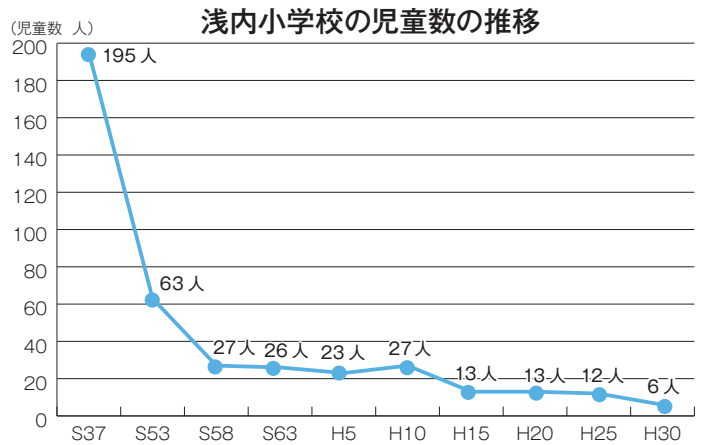

139年の歴史に幕 浅内小が

思い出を語る会で大念仏踊りを披露する児童生徒たち

上げてきました。町花いっぱいコンクールでは、その年の学校のテーマの文字を花で作り、最優秀賞など幾度も入賞しています。平成30年度は「絆」の文字を作り、最優秀賞でした。

142年の歴史に終止符 二升石小が

二升石小は明治10年に長安寺門前の民家を借りて創設されました。松橋分教場が明治34年に開校し、平成4年に本校に統合。児童数が最も多かったのは昭和36年の113人でした。これまで約920人が巣立っています。教師で歌人の西塔幸子が昭和2年に二升石尋常小学校に在職していました。西塔幸子が作った学級

平成28年の台風10号豪雨の中、避難所として最大70人余りの避難者を受け入れ、地域内で互いに支え合ったことも記憶に残っていると思います。大念仏踊り、一輪車演技、ネオホッケーなども同校の伝統として大切に受け継がれてきました。31年1月には町ネオホッケー大会で3連覇を達成するなど、児童たちは協力して、各行事に取り組んできました。

歌は、のちに、二升石小創立90周年に八重樫礮次学校長により現在の校歌へと生まれ変わっています。