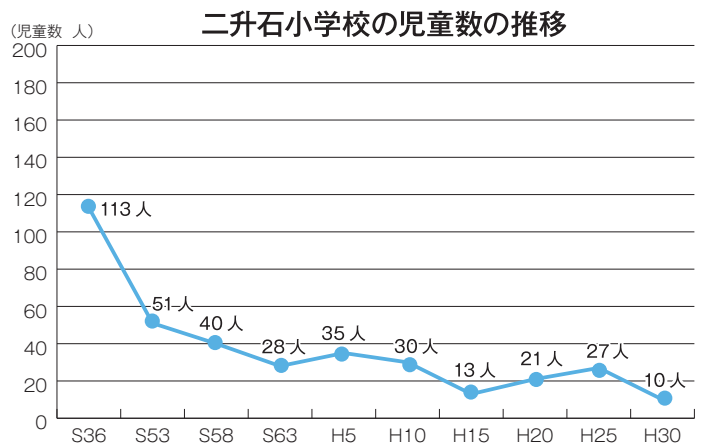

多くの人材を送り出した2校最後の時間を、どう迎えたか

浅内小と二升石小の2校が3月で閉校を迎えました。両校は教育と文化の中心、地域の心の支えとして、数多くの人材を送り出してきました。

両校の児童数は時代の流れとともに年々、減っていきました。30年の児童数は浅内小が6人、二升石小が10人で、町は地域の皆さんとの協議を重ね今回、閉校となりました。両校は4月から岩泉小に統合されています。

卒業生のほか、地域の皆さんや児童など多くの人から愛されてきた両校。その最後の時間を児童たち、地域の皆さんは、どのような気持ちで迎えていたのでしょうか。

浅内小は明治12年に公立浅内小学校として創設。ピーク時の昭和37年度には195人の児童がいました。約1600人の卒業生を送り出しています。昭和32年には国鉄浅内駅が完成し、物資の集散地として木材や貨物の関係者でにぎわいました。浅内中が平成4年に閉校になるまで、浅内小中学校併設校として、小・中・地域が一体となって学校を盛り

139年の歴史に幕 浅内小が

上げてきました。町花いっぱいコンクールでは、その年の学校のテーマの文字を花で作り、最優秀賞など幾度も入賞しています。平成30年度は「絆」の文字を作り、最優秀賞でした。

142年の歴史に終止符 二升石小が

二升石小は明治10年に長安寺門前の民家を借りて創設されました。松橋分教場が明治34年に開校し、平成4年に本校に統合。児童数が最も多かったのは昭和36年の113人でした。これまで約920人が巣立っています。教師で歌人の西塔幸子が昭和2年に二升石尋常小学校に在職していました。西塔幸子が作った学級

平成28年の台風10号豪雨の中、避難所として最大70人余りの避難者を受け入れ、地域内で互いに支え合ったことも記憶に残っていると思います。大念仏踊り、一輪車演技、ネオホッケーなども同校の伝統として大切に受け継がれてきました。31年1月には町ネオホッケー大会で3連覇を達成するなど、児童たちは協力して、各行事に取り組んできました。

歌は、のちに、二升石小創立90周年に八重樫礮次学校長により現在の校歌へと生まれ変わっています。