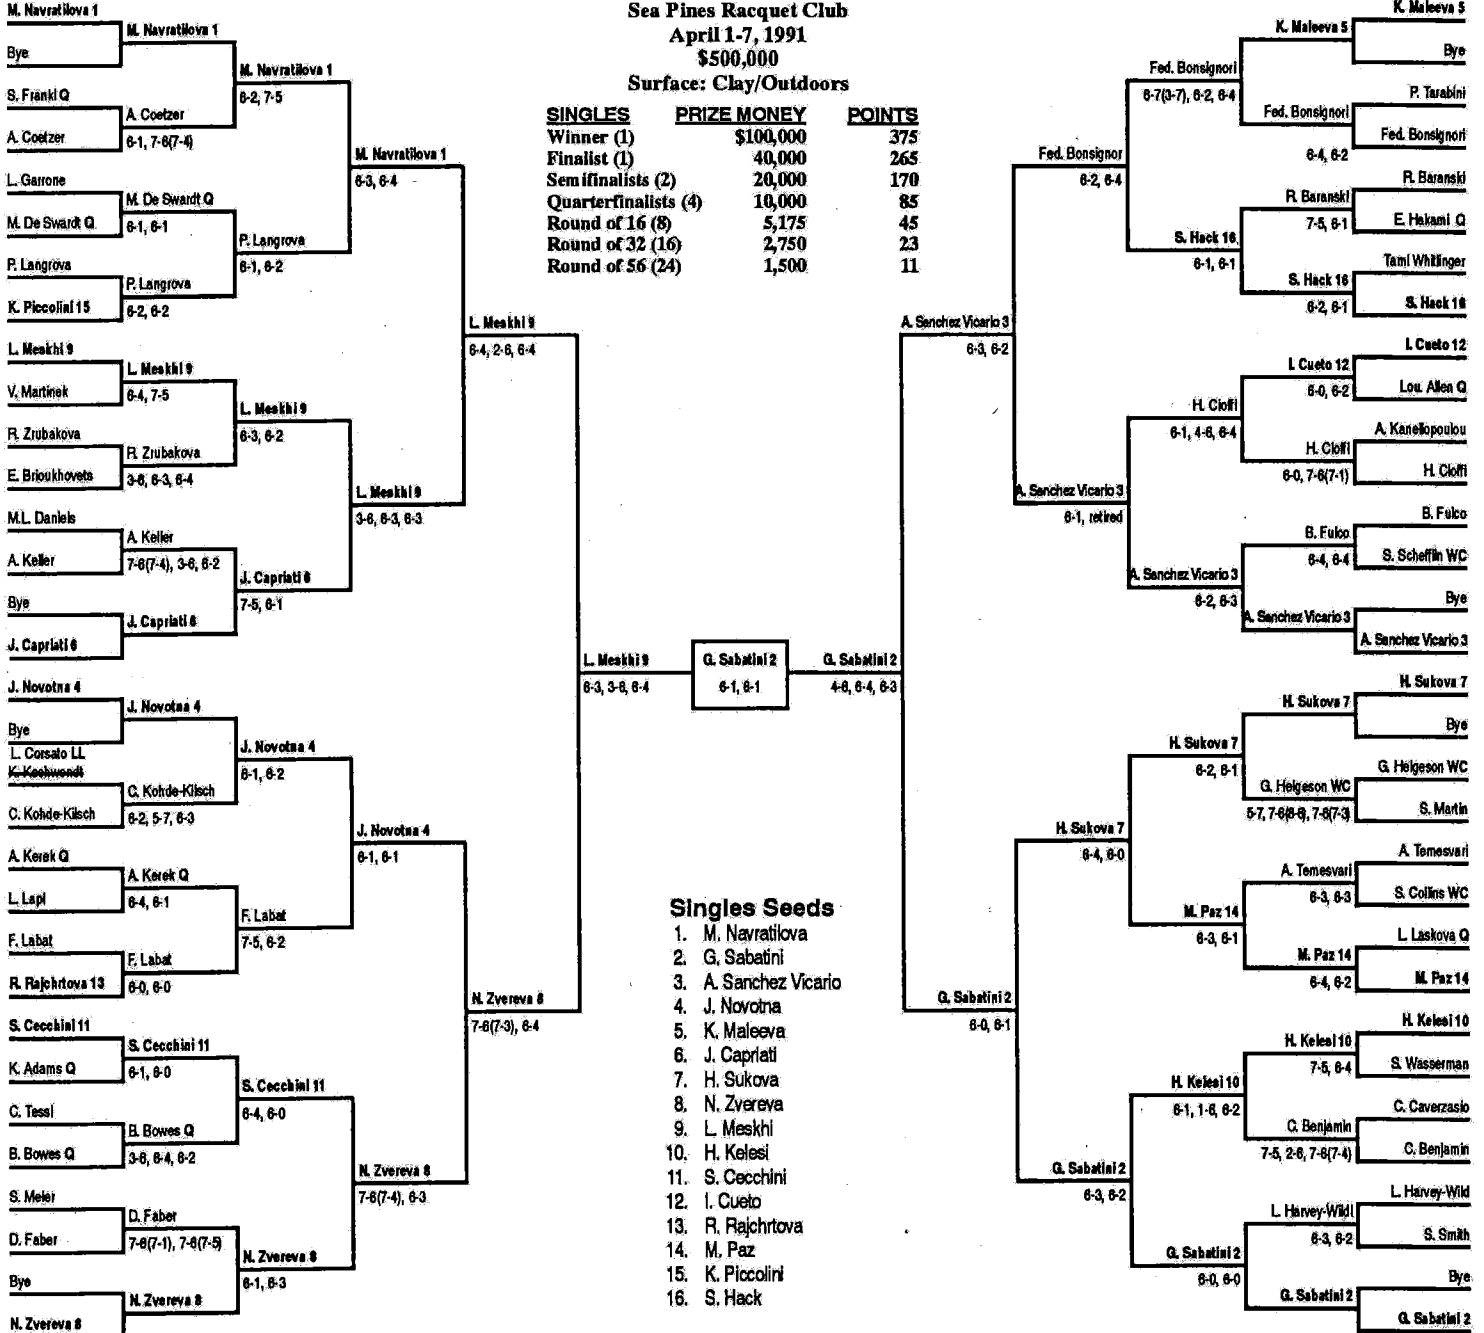

## KRAET GENERAL FOODS WORLD TOUR

### FAMILY CIRCLE MAGAZINE CUP - SINGLES

Hilton Head Island, South Carolina, USA  
Sea Pines Racquet Club

April 1-7, 1991

\$500,000

Surface: Clay/Outdoors

SINGLES	PRIZE MONEY	POINTS
Winner (1)	\$100,000	375
Finalist (1)	40,000	265
Semifinalists (2)	20,000	170
Quarterfinalists (4)	10,000	85
Round of 16 (8)	5,175	45
Round of 32 (16)	2,750	23
Round of 56 (24)	1,500	11

#### Singles Seeds

1. M. Navratilova
2. G. Sabatini
3. A. Sanchez Vicario
4. J. Novotna
5. K. Maleeva
6. J. Capriati
7. H. Sukova
8. N. Zvereva
9. L. Meskhi
10. H. Kelesi
11. S. Cecchini
12. I. Cueto
13. R. Rajchrtova
14. M. Paz
15. K. Piccolini
16. S. Hack