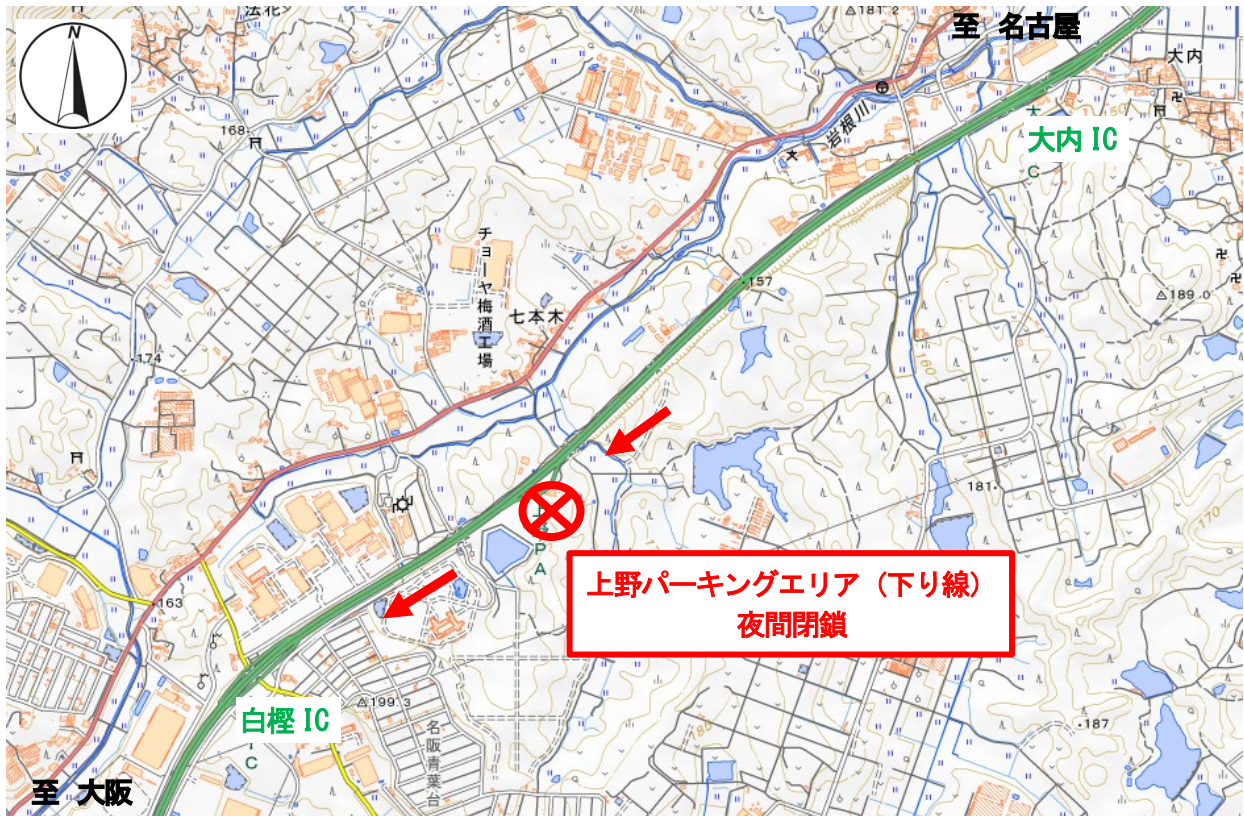

E25 名阪国道 「上野パーキングエリア」

夜間閉鎖のお知らせ

名阪国道において舗装の修繕工事を行うため、下記のとおり上野パーキングエリアの夜間閉鎖を行います。ご迷惑をおかけしますが、何卒ご理解とご協力をお願いいたします。

【規制内容】 名阪国道 ^{うえの}上野パーキングエリア 夜間閉鎖

(三重県伊賀市七本木地内)

【規制日時】 令和3年9月16日(木)～令和3年9月22日(水) 各20:00～翌5:00
(予備日：令和3年9月24日(金)～令和3年10月12日(火) 各20:00～翌5:00)

※気象状況等により、予備日に閉鎖する場合があります。

最新の情報は、下記お問い合わせ先よりご確認ください。

※規制時間外(5:00～20:00)及び土日祝日は通常通りご利用いただけます。

※工事が始まると駐車場から出られなくなるため、駐車されているご利用者様には、工事開始前に駐車場閉鎖のお声がけをさせていただきます。

工事に関するお問い合わせ先

国土交通省 中部地方整備局
北勢国道事務所 管理課 TEL 0595-82-1312