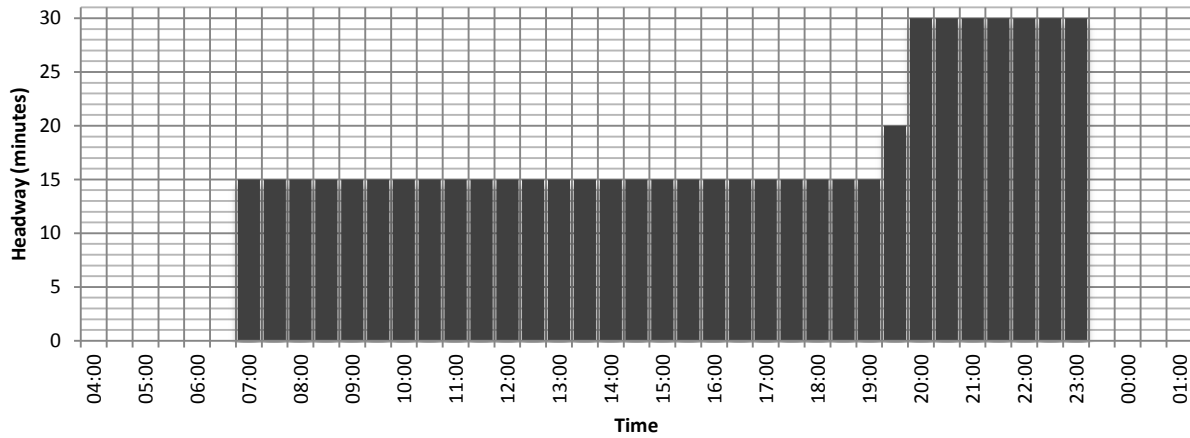

BSP4

Sunday Schedule

One Car
 Two Cars

Train	04:00	04:30	05:00	05:30	06:00	06:30	07:00	07:30	08:00	08:30	09:00	09:30	10:00	10:30	11:00	11:30	12:00	12:30	13:00	13:30	14:00	14:30	15:00	15:30	16:00	16:30	17:00	17:30	18:00	18:30	19:00	19:30	20:00	20:30	21:00	21:30	22:00	22:30	23:00	23:30	00:00	00:30	01:00												
T-1																																																							
T-2																																																							
T-3																																																							
T-4																																																							
T-5																																																							
T-6																																																							
T-7																																																							

Trains	1	3	6	7	7	7	7	7	7	7	7	7	7	7	7	7	7	7	7	7	7	7	7	7	7	7	7	7	7	7	7	6	5	4	4	4	4	4	4	3	2														
One-Car	1	3	6	7	7	7	7	7	7	7	7	7	7	7	7	7	7	7	7	7	7	7	7	7	7	7	7	7	7	7	6	5	4	4	4	4	4	4	4	3	2														
Two-Cars