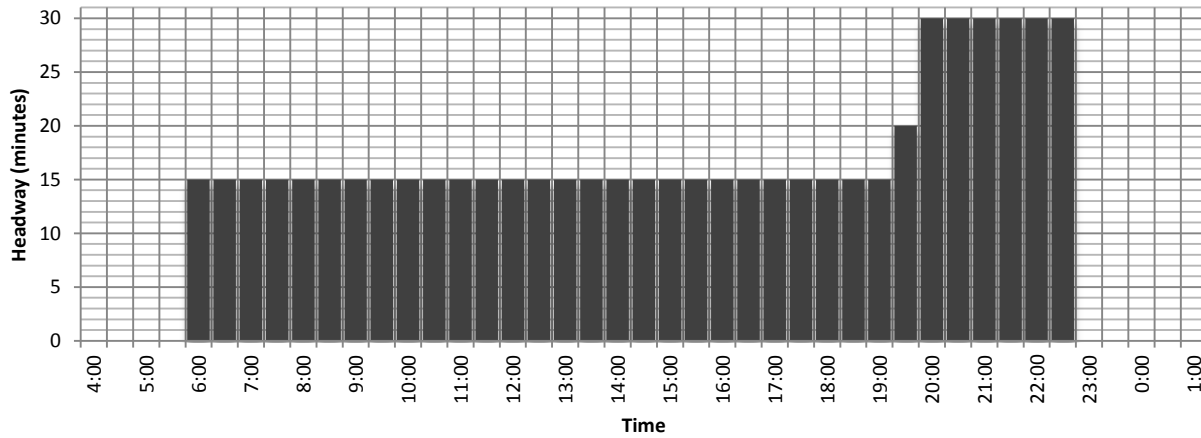

BSP1

Sunday Schedule

One Car
 Two Cars

Train	04:00	04:30	05:00	05:30	06:00	06:30	07:00	07:30	08:00	08:30	09:00	09:30	10:00	10:30	11:00	11:30	12:00	12:30	13:00	13:30	14:00	14:30	15:00	15:30	16:00	16:30	17:00	17:30	18:00	18:30	19:00	19:30	20:00	20:30	21:00	21:30	22:00	22:30	23:00	23:30	00:00	00:30	01:00												
T-1																																																							
T-2																																																							
T-3																																																							
T-4																																																							
T-5																																																							
T-6																																																							
T-7																																																							

Trains	1	3	6	7	7	7	7	7	7	7	7	7	7	7	7	7	7	7	7	7	7	7	7	7	7	7	7	7	7	6	5	4	4	4	4	4	4	3	2													
One-Car	1	3	6	7	7	7	7	7	7	7	7	7	7	7	7	7	7	7	7	7	7	7	7	7	7	7	7	7	7	6	5	4	4	4	4	4	4	3	2													
Two-Cars