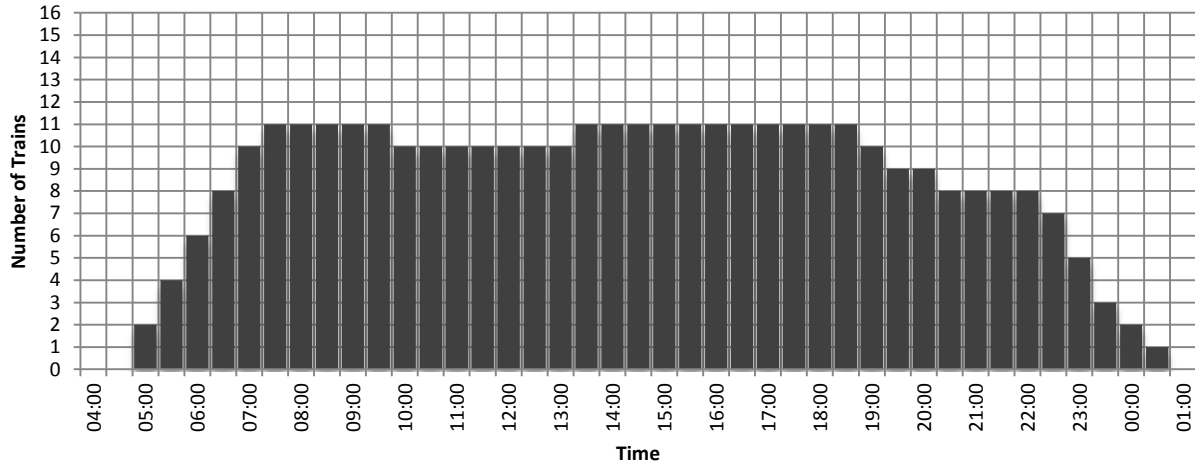

BSP2

Summer Weekday Schedule

One Car Two Cars

Train	04:00	04:30	05:00	05:30	06:00	06:30	07:00	07:30	08:00	08:30	09:00	09:30	10:00	10:30	11:00	11:30	12:00	12:30	13:00	13:30	14:00	14:30	15:00	15:30	16:00	16:30	17:00	17:30	18:00	18:30	19:00	19:30	20:00	20:30	21:00	21:30	22:00	22:30	23:00	23:30	00:00	00:30	01:00										
T-1																																																					
T-2																																																					
T-3																																																					
T-4																																																					
T-5																																																					
T-6																																																					
T-7																																																					
T-8																																																					
T-9																																																					
T-10																																																					
T-11																																																					

Trains	2	4	6	8	10	11	11	11	11	11	11	10	10	10	10	10	10	10	10	10	11	11	11	11	11	11	11	11	11	11	10	9	9	8	8	8	8	8	7	5	3	2	1										
One-Car	2	4	6	8	10	11	11	11	11	11	11	10	10	10	10	10	10	10	10	10	11	11	11	11	11	11	11	11	11	10	9	9	8	8	8	8	8	7	5	3	2	1											
Two-Cars