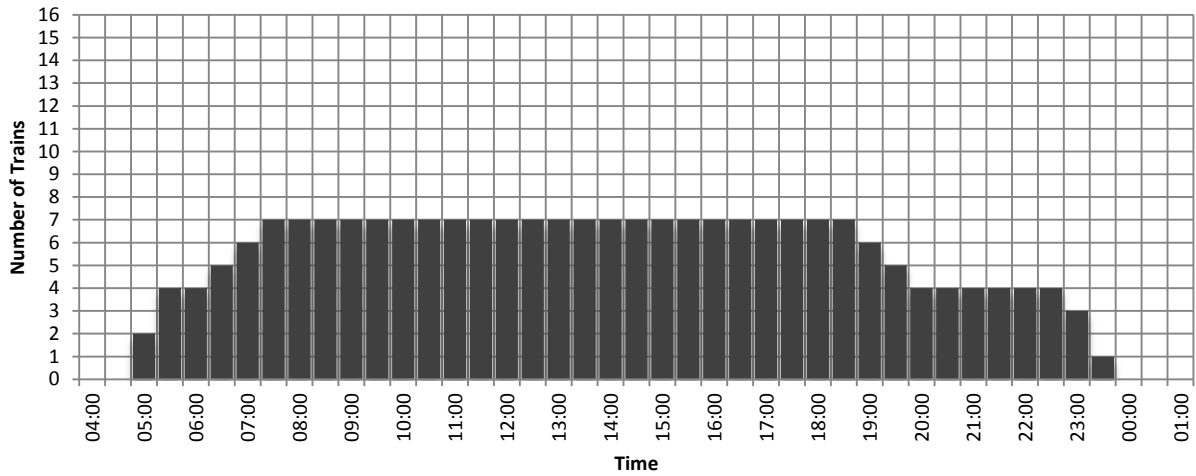

BSP2

Saturday Schedule

One Car
 Two Cars

Train	04:00	04:30	05:00	05:30	06:00	06:30	07:00	07:30	08:00	08:30	09:00	09:30	10:00	10:30	11:00	11:30	12:00	12:30	13:00	13:30	14:00	14:30	15:00	15:30	16:00	16:30	17:00	17:30	18:00	18:30	19:00	19:30	20:00	20:30	21:00	21:30	22:00	22:30	23:00	23:30	00:00	00:30	01:00						
T-1																																																	
T-2																																																	
T-3																																																	
T-4																																																	
T-5																																																	
T-6																																																	
T-7																																																	

Trains	2	4	4	5	6	7	7	7	7	7	7	7	7	7	7	7	7	7	7	7	7	7	7	7	7	7	7	7	7	6	5	4	4	4	4	4	4	4	4	3	1								
One-Car	2	4	4	5	6	7	7	7	7	7	7	7	7	7	7	7	7	7	7	7	7	7	7	7	7	7	7	7	6	5	4	4	4	4	4	4	4	4	3	1									
Two-Cars