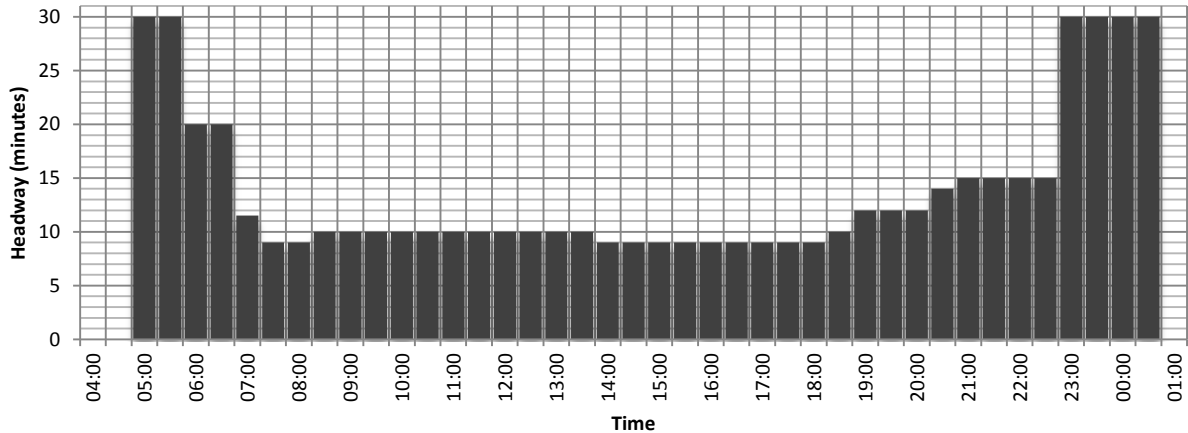

BSP2

Summer Weekday Schedule

One Car Two Cars

Train	04:00	04:30	05:00	05:30	06:00	06:30	07:00	07:30	08:00	08:30	09:00	09:30	10:00	10:30	11:00	11:30	12:00	12:30	13:00	13:30	14:00	14:30	15:00	15:30	16:00	16:30	17:00	17:30	18:00	18:30	19:00	19:30	20:00	20:30	21:00	21:30	22:00	22:30	23:00	23:30	00:00	00:30	01:00										
T-1																																																					
T-2																																																					
T-3																																																					
T-4																																																					
T-5																																																					
T-6																																																					
T-7																																																					
T-8																																																					
T-9																																																					
T-10																																																					
T-11																																																					

Trains	2	4	6	8	10	11	11	11	11	11	11	10	10	10	10	10	10	10	10	10	11	11	11	11	11	11	11	11	11	11	10	9	9	8	8	8	8	8	7	5	3	2	1										
One-Car	2	4	6	8	10	11	11	11	11	11	11	10	10	10	10	10	10	10	10	10	11	11	11	11	11	11	11	11	11	10	9	9	8	8	8	8	8	7	5	3	2	1											
Two-Cars