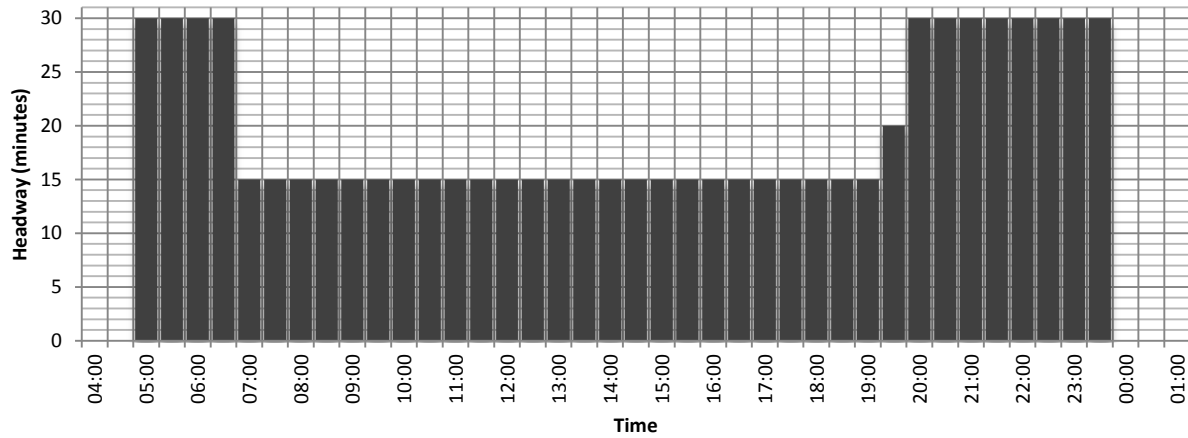

BSP2

Saturday Schedule

One Car
 Two Cars

Train	04:00	04:30	05:00	05:30	06:00	06:30	07:00	07:30	08:00	08:30	09:00	09:30	10:00	10:30	11:00	11:30	12:00	12:30	13:00	13:30	14:00	14:30	15:00	15:30	16:00	16:30	17:00	17:30	18:00	18:30	19:00	19:30	20:00	20:30	21:00	21:30	22:00	22:30	23:00	23:30	00:00	00:30	01:00						
T-1																																																	
T-2																																																	
T-3																																																	
T-4																																																	
T-5																																																	
T-6																																																	
T-7																																																	

Trains	2	4	4	5	6	7	7	7	7	7	7	7	7	7	7	7	7	7	7	7	7	7	7	7	7	7	7	7	7	6	5	4	4	4	4	4	4	4	4	3	1								
One-Car	2	4	4	5	6	7	7	7	7	7	7	7	7	7	7	7	7	7	7	7	7	7	7	7	7	7	7	7	6	5	4	4	4	4	4	4	4	4	3	1									
Two-Cars