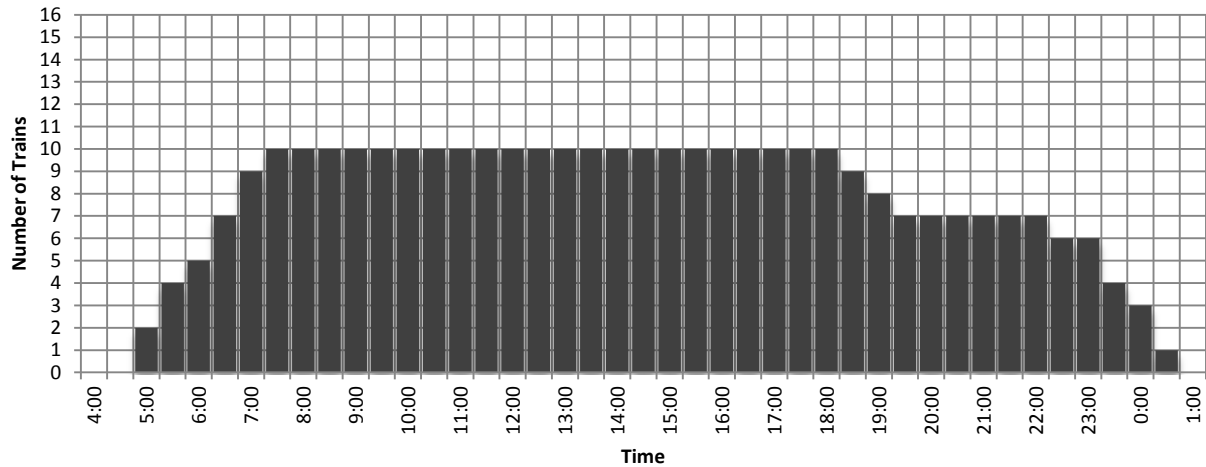

BSP1

Summer Weekday Schedule

One Car Two Cars

Train	04:00	04:30	05:00	05:30	06:00	06:30	07:00	07:30	08:00	08:30	09:00	09:30	10:00	10:30	11:00	11:30	12:00	12:30	13:00	13:30	14:00	14:30	15:00	15:30	16:00	16:30	17:00	17:30	18:00	18:30	19:00	19:30	20:00	20:30	21:00	21:30	22:00	22:30	23:00	23:30	00:00	00:30	01:00															
T-1																																																										
T-2																																																										
T-3																																																										
T-4																																																										
T-5																																																										
T-6																																																										
T-7																																																										
T-8																																																										
T-9																																																										
T-10																																																										

Trains	2	4	5	7	9	10	10	10	10	10	10	10	10	10	10	10	10	10	10	10	10	10	10	10	10	10	10	10	10	9	8	7	7	7	7	7	7	7	6	6	4	3	1														
One-Car	2	4	5	7	9	10	10	10	10	10	10	10	10	10	10	10	10	10	10	10	10	10	10	10	10	10	10	10	9	8	7	7	7	7	7	7	7	6	6	4	3	1															
Two-Cars