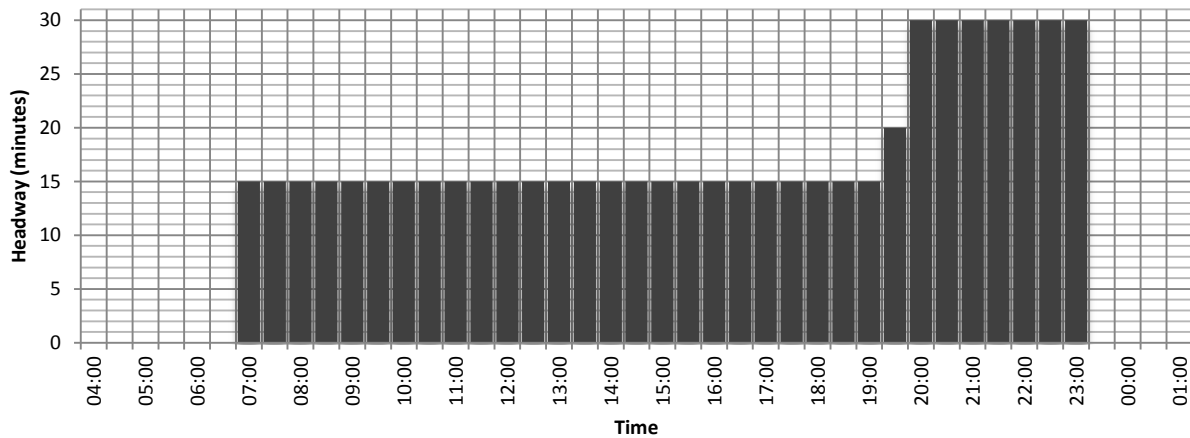

BSP3

Sunday Schedule

One Car
 Two Cars

Train	04:00	04:30	05:00	05:30	06:00	06:30	07:00	07:30	08:00	08:30	09:00	09:30	10:00	10:30	11:00	11:30	12:00	12:30	13:00	13:30	14:00	14:30	15:00	15:30	16:00	16:30	17:00	17:30	18:00	18:30	19:00	19:30	20:00	20:30	21:00	21:30	22:00	22:30	23:00	23:30	00:00	00:30	01:00												
T-1																																																							
T-2																																																							
T-3																																																							
T-4																																																							
T-5																																																							
T-6																																																							
T-7																																																							

Trains	1	3	6	7	7	7	7	7	7	7	7	7	7	7	7	7	7	7	7	7	7	7	7	7	7	7	7	7	7	7	6	5	4	4	4	4	4	4	3	2															
One-Car	1	3	6	7	7	7	7	7	7	7	7	7	7	7	7	7	7	7	7	7	7	7	7	7	7	7	7	7	7	7	6	5	4	4	4	4	4	4	3	2															
Two-Cars