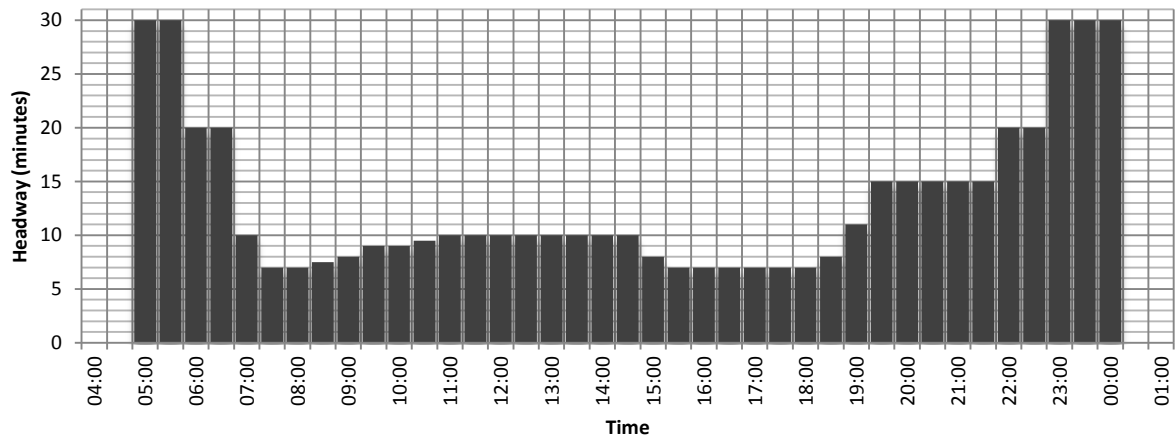

BSP4

Regular Weekday Schedule

One Car
 Two Cars

Train	04:00	04:30	05:00	05:30	06:00	06:30	07:00	07:30	08:00	08:30	09:00	09:30	10:00	10:30	11:00	11:30	12:00	12:30	13:00	13:30	14:00	14:30	15:00	15:30	16:00	16:30	17:00	17:30	18:00	18:30	19:00	19:30	20:00	20:30	21:00	21:30	22:00	22:30	23:00	23:30	00:00	00:30	01:00										
T-1																																																					
T-2																																																					
T-3																																																					
T-4																																																					
T-5																																																					
T-6																																																					
T-7																																																					
T-8																																																					
T-9																																																					
T-10																																																					
T-11																																																					
T-12																																																					
T-13																																																					
T-14																																																					

Trains	2	4	6	10	13	14	14	14	13	13	12	11	10	10	10	10	10	10	10	11	13	14	14	14	14	14	14	14	12	10	8	7	7	7	7	6	6	5	4	2													
One-Car	2	2	3	6	8	8	8	8	8	8	8	8	8	8	8	8	8	8	8	8	8	8	8	8	8	8	8	8	7	5	5	4	4	4	4	4	3	3	2	2	2	2	2	2	2	2	2	2	2	2	2		
Two-Cars