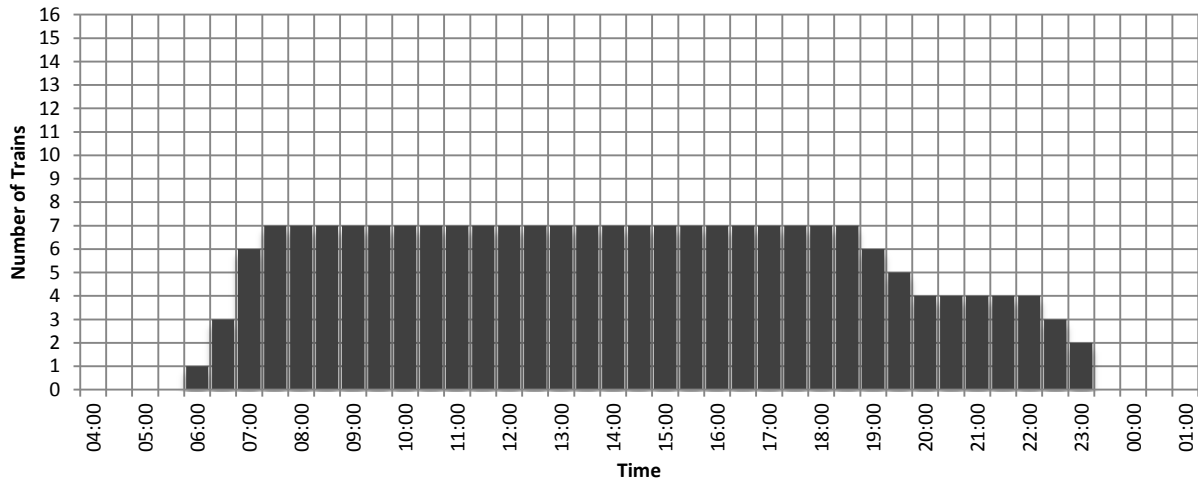

BSP6

Sunday Schedule

One Car
 Two Cars

Train	04:00	04:30	05:00	05:30	06:00	06:30	07:00	07:30	08:00	08:30	09:00	09:30	10:00	10:30	11:00	11:30	12:00	12:30	13:00	13:30	14:00	14:30	15:00	15:30	16:00	16:30	17:00	17:30	18:00	18:30	19:00	19:30	20:00	20:30	21:00	21:30	22:00	22:30	23:00	23:30	00:00	00:30	01:00														
T-1																																																									
T-2																																																									
T-3																																																									
T-4																																																									
T-5																																																									
T-6																																																									
T-7																																																									

Trains	1	3	6	7	7	7	7	7	7	7	7	7	7	7	7	7	7	7	7	7	7	7	7	7	7	7	7	7	7	7	6	5	4	4	4	4	4	4	3	2																		
One-Car	1	3	6	7	7	7	7	7	7	7	7	7	7	7	7	7	7	7	7	7	7	7	7	7	7	7	7	7	7	7	6	5	4	4	4	4	4	4	3	2																		
Two-Cars