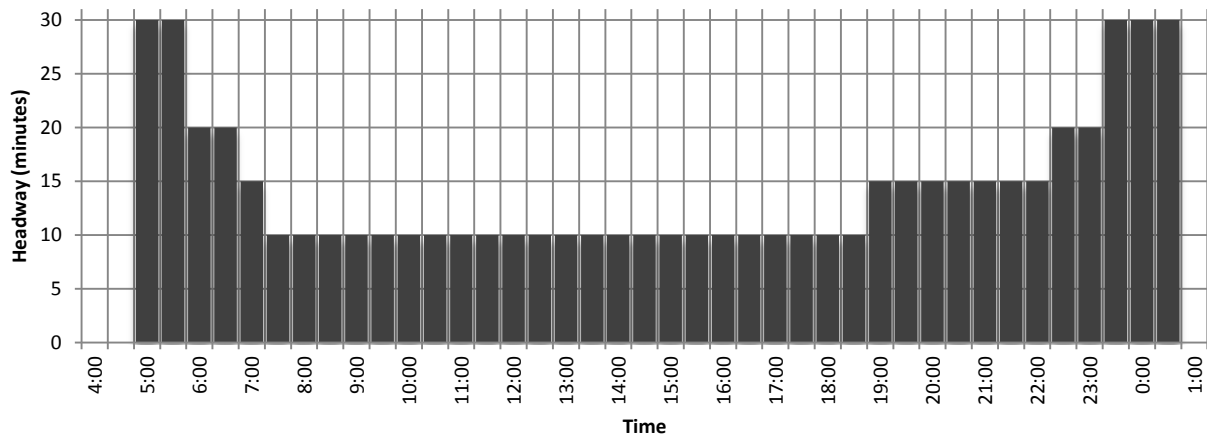

BSP1

Summer Weekday Schedule

One Car Two Cars

Train	04:00	04:30	05:00	05:30	06:00	06:30	07:00	07:30	08:00	08:30	09:00	09:30	10:00	10:30	11:00	11:30	12:00	12:30	13:00	13:30	14:00	14:30	15:00	15:30	16:00	16:30	17:00	17:30	18:00	18:30	19:00	19:30	20:00	20:30	21:00	21:30	22:00	22:30	23:00	23:30	00:00	00:30	01:00															
T-1																																																										
T-2																																																										
T-3																																																										
T-4																																																										
T-5																																																										
T-6																																																										
T-7																																																										
T-8																																																										
T-9																																																										
T-10																																																										

Trains	2	4	5	7	9	10	10	10	10	10	10	10	10	10	10	10	10	10	10	10	10	10	10	10	10	10	10	10	10	9	8	7	7	7	7	7	7	7	6	6	4	3	1														
One-Car	2	4	5	7	9	10	10	10	10	10	10	10	10	10	10	10	10	10	10	10	10	10	10	10	10	10	10	10	9	8	7	7	7	7	7	7	7	6	6	4	3	1															
Two-Cars