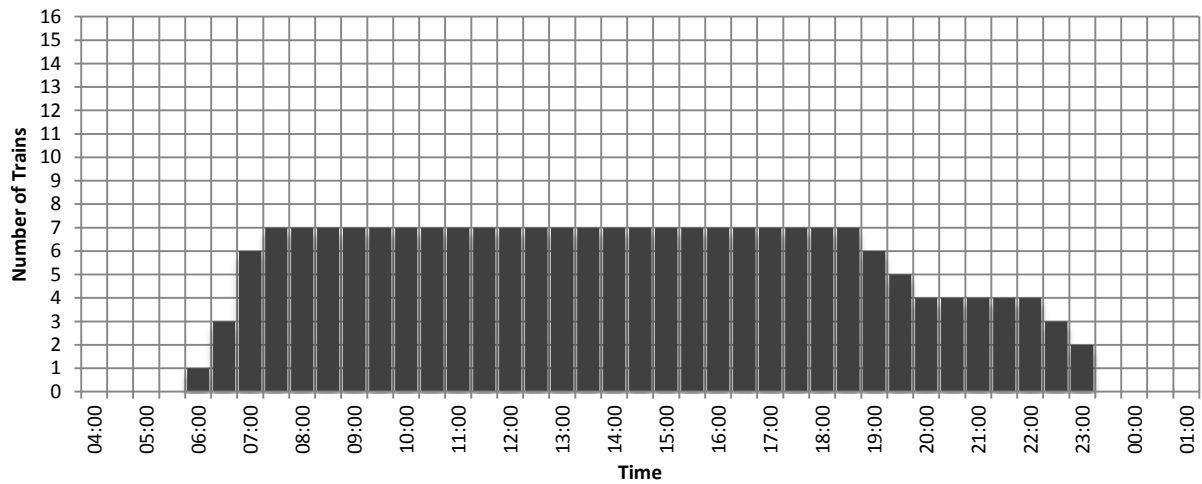

BSP5

Sunday Schedule

One Car
 Two Cars

Train	04:00	04:30	05:00	05:30	06:00	06:30	07:00	07:30	08:00	08:30	09:00	09:30	10:00	10:30	11:00	11:30	12:00	12:30	13:00	13:30	14:00	14:30	15:00	15:30	16:00	16:30	17:00	17:30	18:00	18:30	19:00	19:30	20:00	20:30	21:00	21:30	22:00	22:30	23:00	23:30	00:00	00:30	01:00												
T-1																																																							
T-2																																																							
T-3																																																							
T-4																																																							
T-5																																																							
T-6																																																							
T-7																																																							

Trains	1	3	6	7	7	7	7	7	7	7	7	7	7	7	7	7	7	7	7	7	7	7	7	7	7	7	7	7	7	7	7	6	5	4	4	4	4	4	4	3	2															
One-Car	1	3	6	7	7	7	7	7	7	7	7	7	7	7	7	7	7	7	7	7	7	7	7	7	7	7	7	7	7	7	6	5	4	4	4	4	4	4	3	2																
Two-Cars