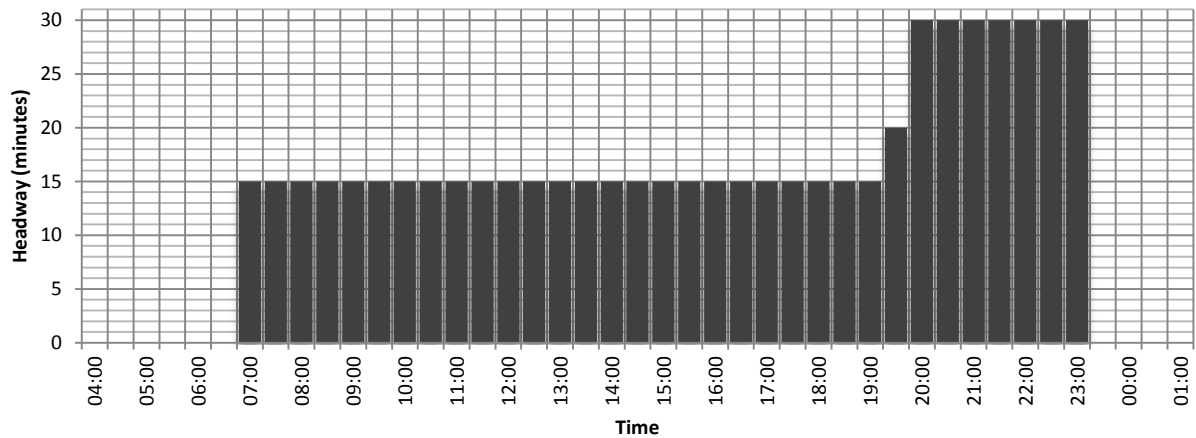

BSP5

Sunday Schedule

One Car
 Two Cars

Train	04:00	04:30	05:00	05:30	06:00	06:30	07:00	07:30	08:00	08:30	09:00	09:30	10:00	10:30	11:00	11:30	12:00	12:30	13:00	13:30	14:00	14:30	15:00	15:30	16:00	16:30	17:00	17:30	18:00	18:30	19:00	19:30	20:00	20:30	21:00	21:30	22:00	22:30	23:00	23:30	00:00	00:30	01:00												
T-1																																																							
T-2																																																							
T-3																																																							
T-4																																																							
T-5																																																							
T-6																																																							
T-7																																																							

Trains	1	3	6	7	7	7	7	7	7	7	7	7	7	7	7	7	7	7	7	7	7	7	7	7	7	7	7	7	7	7	7	6	5	4	4	4	4	4	4	3	2															
One-Car	1	3	6	7	7	7	7	7	7	7	7	7	7	7	7	7	7	7	7	7	7	7	7	7	7	7	7	7	7	7	6	5	4	4	4	4	4	4	3	2																
Two-Cars