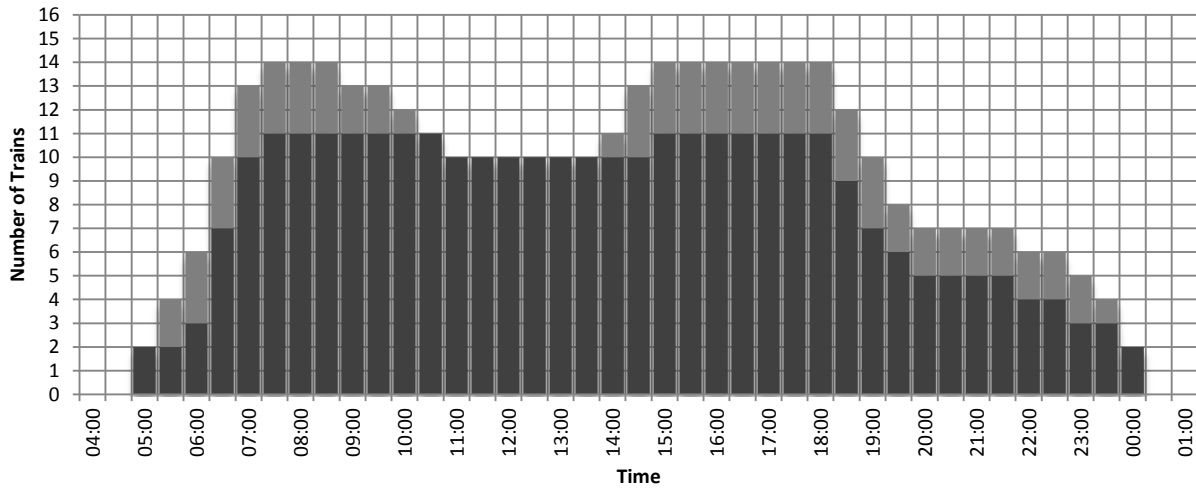

BSP3

Regular Weekday Schedule

One Car
 Two Cars

Train	04:00	04:30	05:00	05:30	06:00	06:30	07:00	07:30	08:00	08:30	09:00	09:30	10:00	10:30	11:00	11:30	12:00	12:30	13:00	13:30	14:00	14:30	15:00	15:30	16:00	16:30	17:00	17:30	18:00	18:30	19:00	19:30	20:00	20:30	21:00	21:30	22:00	22:30	23:00	23:30	00:00	00:30	01:00												
T-1																																																							
T-2																																																							
T-3																																																							
T-4																																																							
T-5																																																							
T-6																																																							
T-7																																																							
T-8																																																							
T-9																																																							
T-10																																																							
T-11																																																							
T-12																																																							
T-13																																																							
T-14																																																							

Trains	2	4	6	10	13	14	14	14	13	13	12	11	10	10	10	10	10	10	10	10	10	11	13	14	14	14	14	14	14	14	12	10	8	7	7	7	7	6	6	5	4	2												
One-Car	2	2	3	7	10	11	11	11	11	11	11	11	10	10	10	10	10	10	10	10	10	10	10	11	11	11	11	11	11	11	9	7	6	5	5	5	5	5	4	4	3	3	2											
Two-Cars