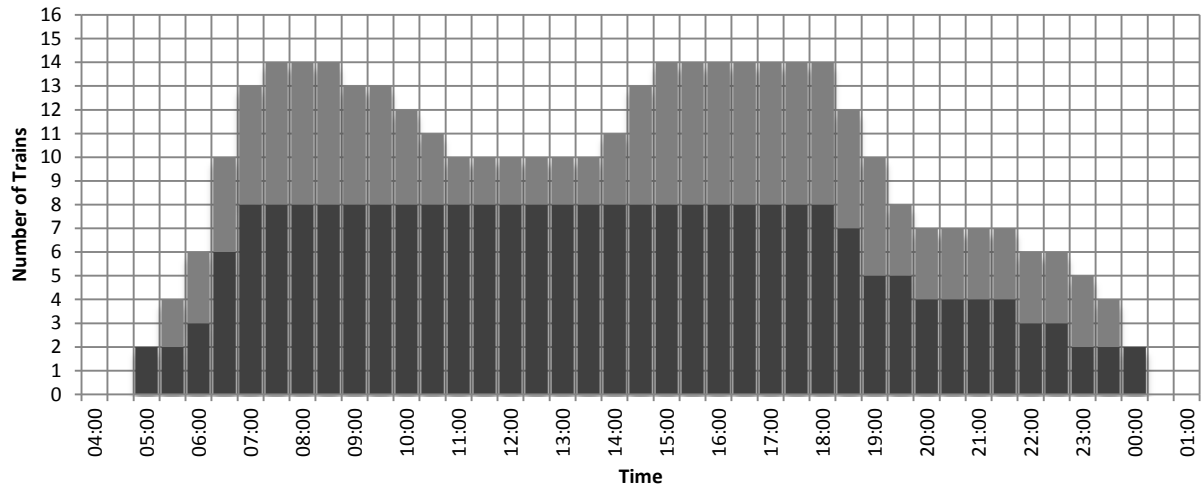

BSP4

Regular Weekday Schedule

One Car
 Two Cars

Train	04:00	04:30	05:00	05:30	06:00	06:30	07:00	07:30	08:00	08:30	09:00	09:30	10:00	10:30	11:00	11:30	12:00	12:30	13:00	13:30	14:00	14:30	15:00	15:30	16:00	16:30	17:00	17:30	18:00	18:30	19:00	19:30	20:00	20:30	21:00	21:30	22:00	22:30	23:00	23:30	00:00	00:30	01:00										
T-1																																																					
T-2																																																					
T-3																																																					
T-4																																																					
T-5																																																					
T-6																																																					
T-7																																																					
T-8																																																					
T-9																																																					
T-10																																																					
T-11																																																					
T-12																																																					
T-13																																																					
T-14																																																					

Trains	2	4	6	10	13	14	14	14	13	13	12	11	10	10	10	10	10	10	10	11	13	14	14	14	14	14	14	14	12	10	8	7	7	7	7	6	6	5	4	2													
One-Car	2	2	3	6	8	8	8	8	8	8	8	8	8	8	8	8	8	8	8	8	8	8	8	8	8	8	8	8	7	5	5	4	4	4	4	4	3	3	2	2	2	2	2	2	2	2	2	2	2	2	2		
Two-Cars