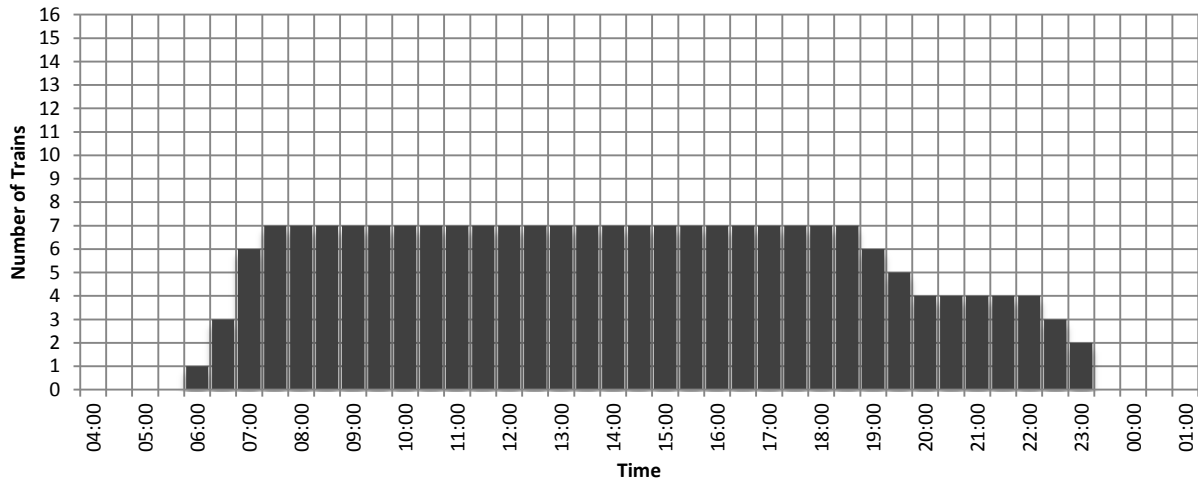

BSP4

Sunday Schedule

One Car
 Two Cars

Train	04:00	04:30	05:00	05:30	06:00	06:30	07:00	07:30	08:00	08:30	09:00	09:30	10:00	10:30	11:00	11:30	12:00	12:30	13:00	13:30	14:00	14:30	15:00	15:30	16:00	16:30	17:00	17:30	18:00	18:30	19:00	19:30	20:00	20:30	21:00	21:30	22:00	22:30	23:00	23:30	00:00	00:30	01:00												
T-1																																																							
T-2																																																							
T-3																																																							
T-4																																																							
T-5																																																							
T-6																																																							
T-7																																																							

Trains	1	3	6	7	7	7	7	7	7	7	7	7	7	7	7	7	7	7	7	7	7	7	7	7	7	7	7	7	7	7	7	6	5	4	4	4	4	4	4	3	2														
One-Car	1	3	6	7	7	7	7	7	7	7	7	7	7	7	7	7	7	7	7	7	7	7	7	7	7	7	7	7	7	7	6	5	4	4	4	4	4	4	4	3	2														
Two-Cars