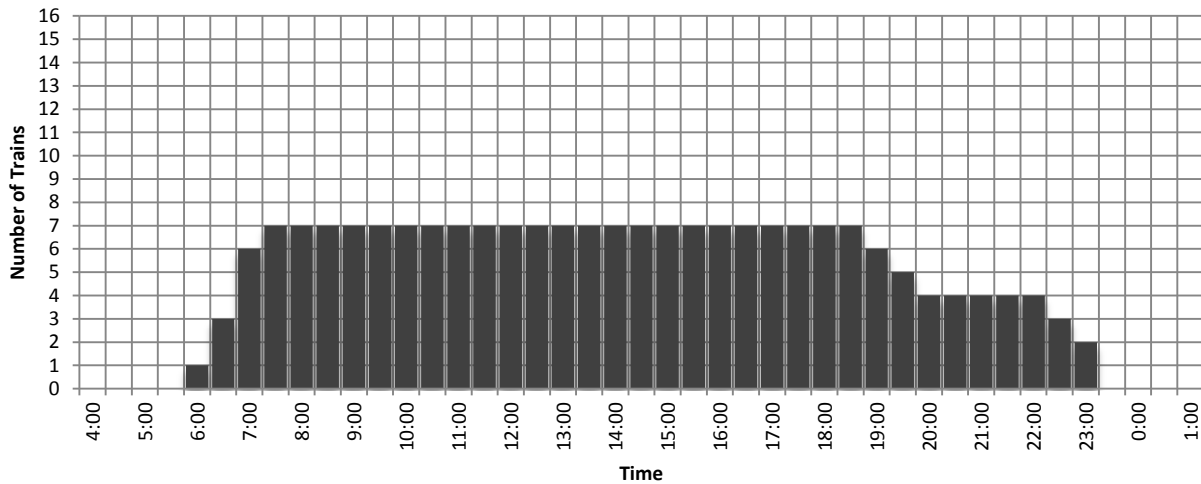

BSP1

Sunday Schedule

One Car
 Two Cars

Train	04:00	04:30	05:00	05:30	06:00	06:30	07:00	07:30	08:00	08:30	09:00	09:30	10:00	10:30	11:00	11:30	12:00	12:30	13:00	13:30	14:00	14:30	15:00	15:30	16:00	16:30	17:00	17:30	18:00	18:30	19:00	19:30	20:00	20:30	21:00	21:30	22:00	22:30	23:00	23:30	00:00	00:30	01:00												
T-1																																																							
T-2																																																							
T-3																																																							
T-4																																																							
T-5																																																							
T-6																																																							
T-7																																																							

Trains	1	3	6	7	7	7	7	7	7	7	7	7	7	7	7	7	7	7	7	7	7	7	7	7	7	7	7	7	7	6	5	4	4	4	4	4	4	3	2													
One-Car	1	3	6	7	7	7	7	7	7	7	7	7	7	7	7	7	7	7	7	7	7	7	7	7	7	7	7	7	7	6	5	4	4	4	4	4	4	3	2													
Two-Cars