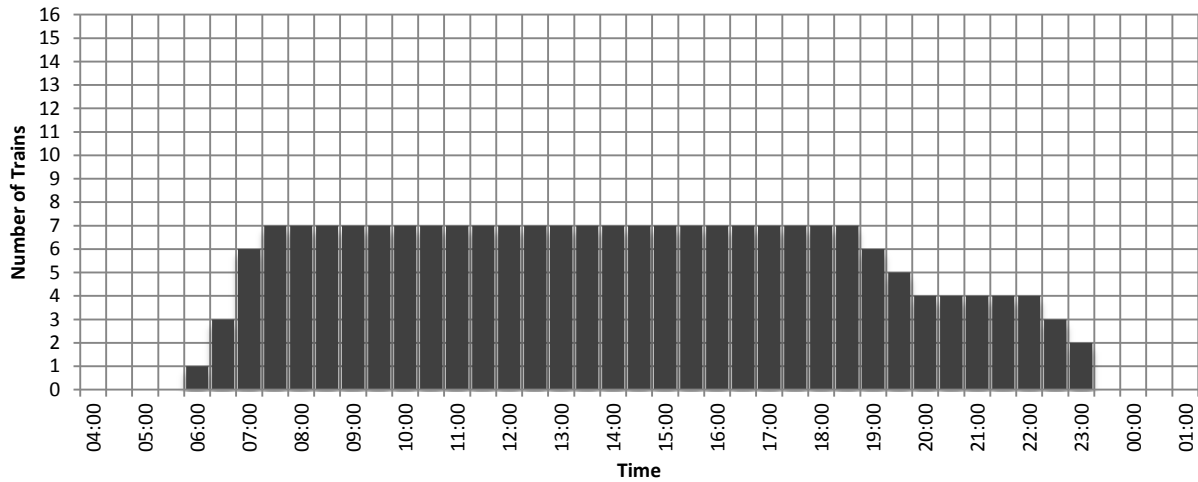

BSP3

Sunday Schedule

One Car
 Two Cars

Train	04:00	04:30	05:00	05:30	06:00	06:30	07:00	07:30	08:00	08:30	09:00	09:30	10:00	10:30	11:00	11:30	12:00	12:30	13:00	13:30	14:00	14:30	15:00	15:30	16:00	16:30	17:00	17:30	18:00	18:30	19:00	19:30	20:00	20:30	21:00	21:30	22:00	22:30	23:00	23:30	00:00	00:30	01:00												
T-1																																																							
T-2																																																							
T-3																																																							
T-4																																																							
T-5																																																							
T-6																																																							
T-7																																																							

Trains	1	3	6	7	7	7	7	7	7	7	7	7	7	7	7	7	7	7	7	7	7	7	7	7	7	7	7	7	7	7	6	5	4	4	4	4	4	4	3	2															
One-Car	1	3	6	7	7	7	7	7	7	7	7	7	7	7	7	7	7	7	7	7	7	7	7	7	7	7	7	7	7	7	6	5	4	4	4	4	4	4	3	2															
Two-Cars