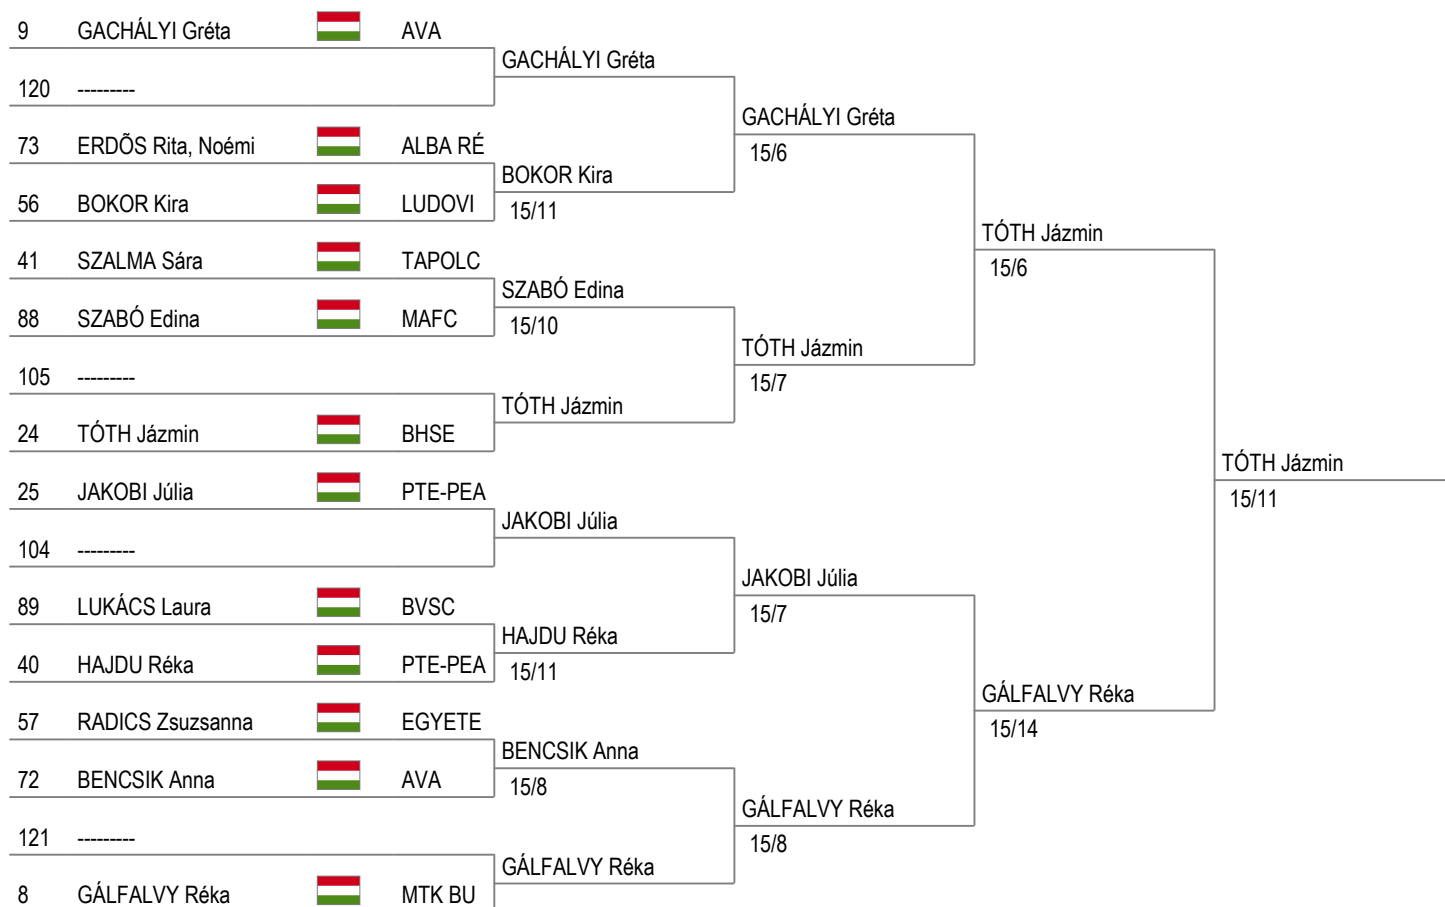

# Felnőtt Vívó Magyar Bajnokság - Női Párbajtőr Egyéni

Szőcs Bertalan Emlékverseny

MVSZ - 2022.

Tableau of 128

Tableau of 64

Tableau of 32

Tableau of 16

Tableau of 8

# Felnőtt Vívó Magyar Bajnokság - Női Párbajtőr Egyéni

Szöcs Bertalan Emlékverseny

MVSZ - 2022.

Tableau of 128

Tableau of 64

Tableau of 32

Tableau of 16

Tableau of 8