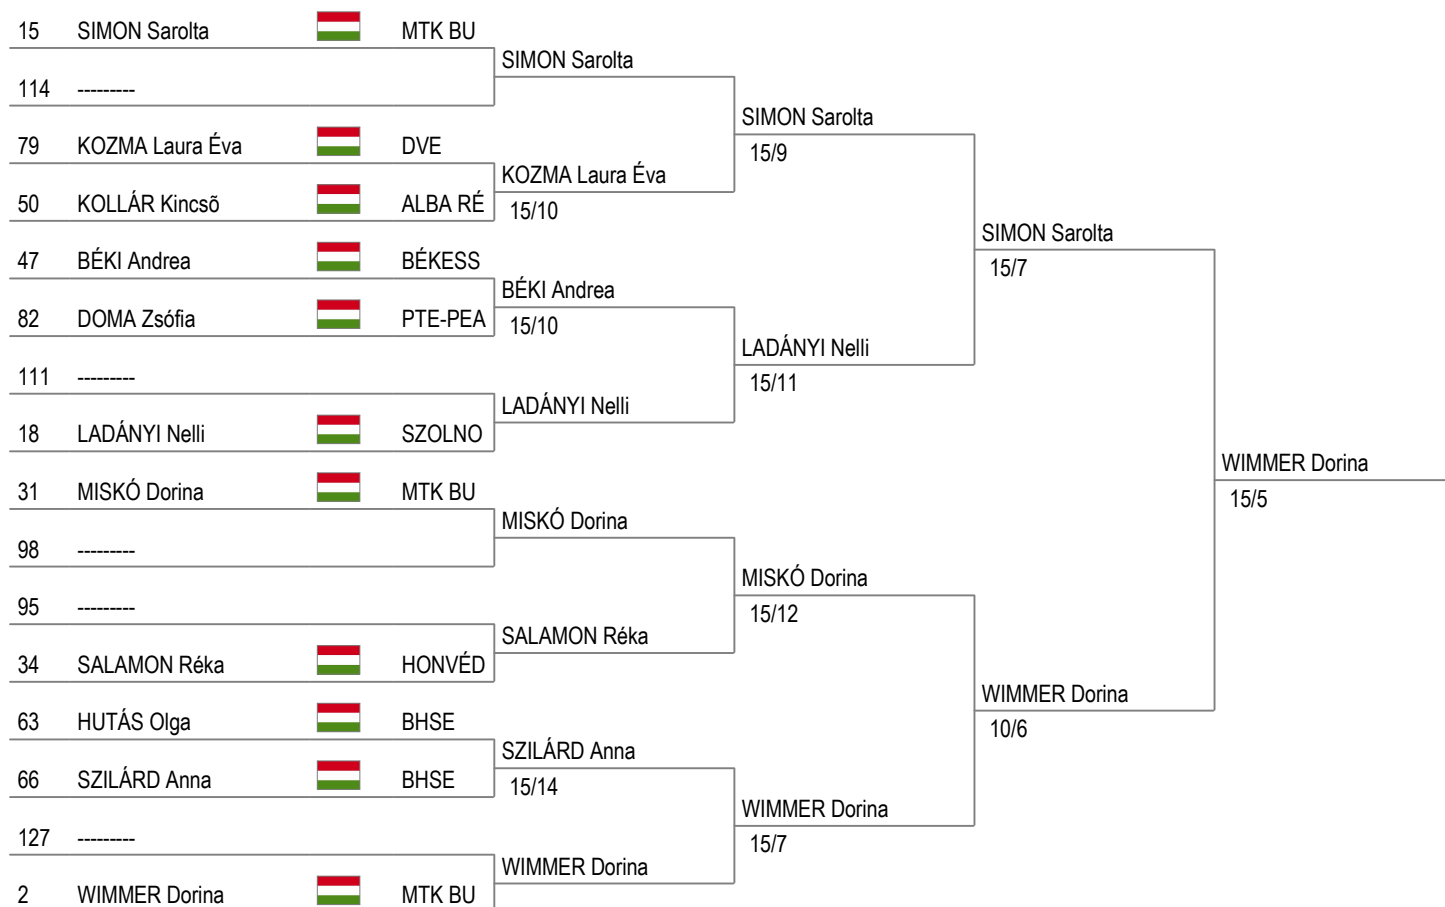

# Felnőtt Vívó Magyar Bajnokság - Női Párbajtőr Egyéni

Szöcs Bertalan Emlékverseny

MVSZ - 2022.

Tableau of 128

Tableau of 64

Tableau of 32

Tableau of 16

Tableau of 8

# Felnőtt Vívó Magyar Bajnokság - Női Párbajtőr Egyéni

Szőcs Bertalan Emlékverseny

MVSZ - 2022.

Tableau of 128

Tableau of 64

Tableau of 32

Tableau of 16

Tableau of 8