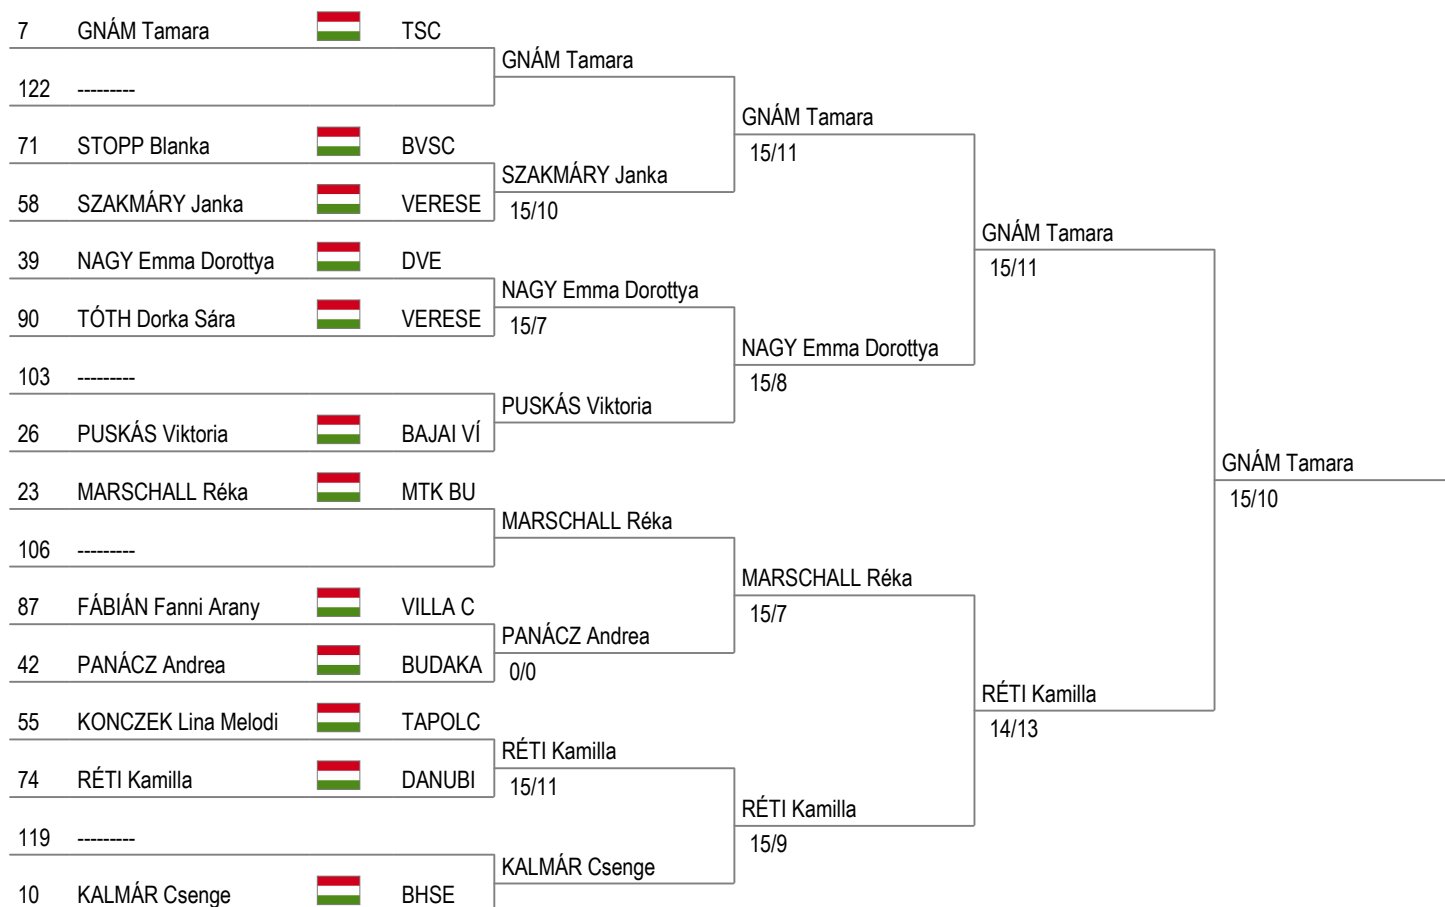

# Felnőtt Vívó Magyar Bajnokság - Női Párbajtőr Egyéni

Szöcs Bertalan Emlékverseny

MVSZ - 2022.

Tableau of 128

Tableau of 64

Tableau of 32

Tableau of 16

Tableau of 8

# Felnőtt Vívó Magyar Bajnokság - Női Párbajtőr Egyéni

Szőcs Bertalan Emlékverseny

MVSZ - 2022.

Tableau of 128

Tableau of 64

Tableau of 32

Tableau of 16

Tableau of 8