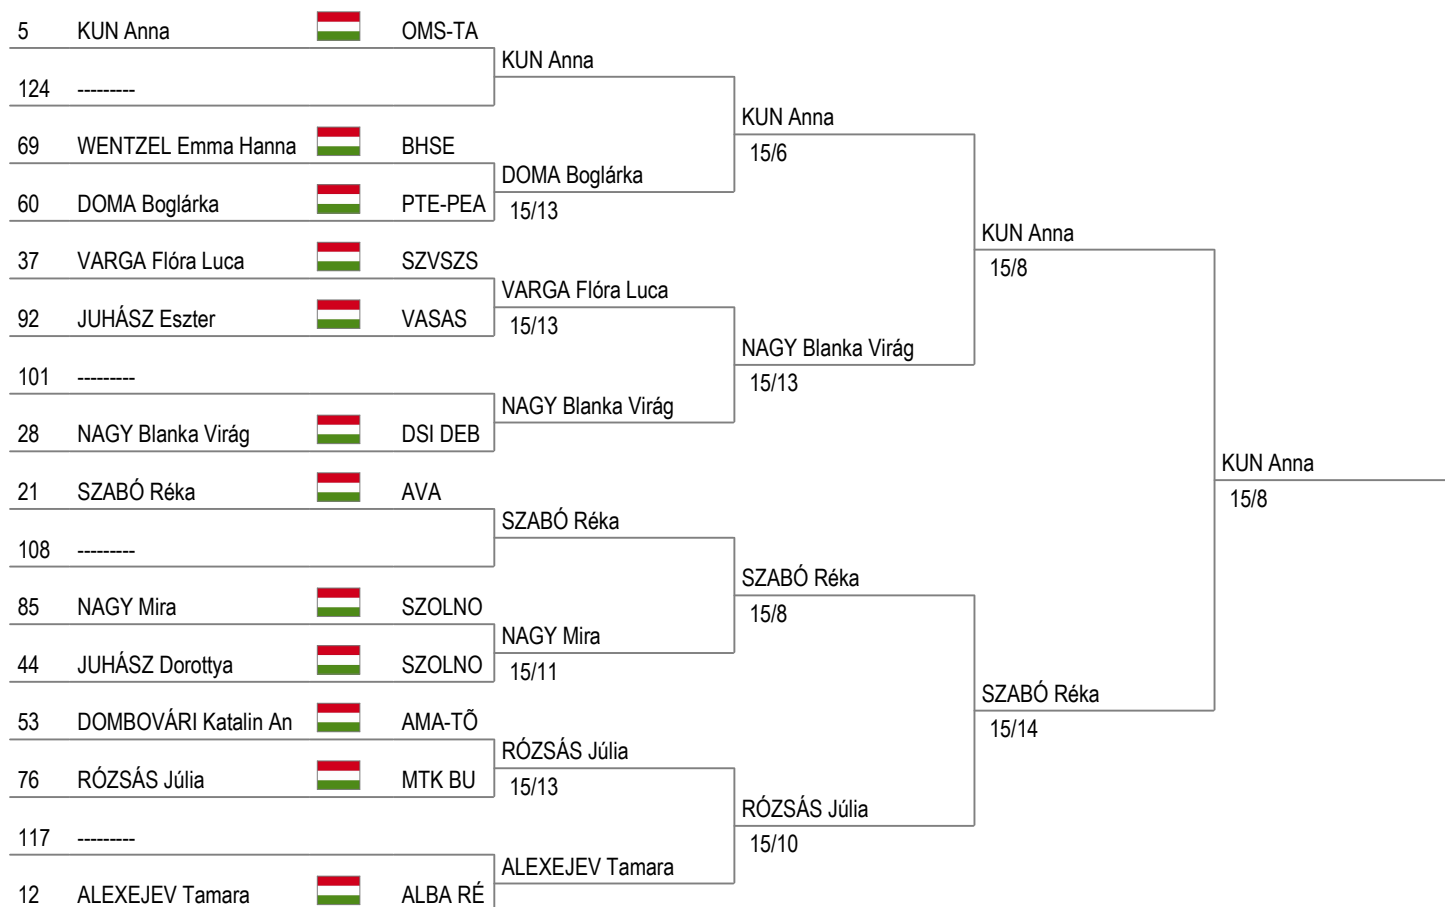

# Felnőtt Vívó Magyar Bajnokság - Női Párbajtőr Egyéni

Szőcs Bertalan Emlékverseny

MVSZ - 2022.

Tableau of 128

Tableau of 64

Tableau of 32

Tableau of 16

Tableau of 8

# Felnőtt Vívó Magyar Bajnokság - Női Párbajtőr Egyéni

Szöcs Bertalan Emlékverseny

MVSZ - 2022.

Tableau of 128

Tableau of 64

Tableau of 32

Tableau of 16

Tableau of 8