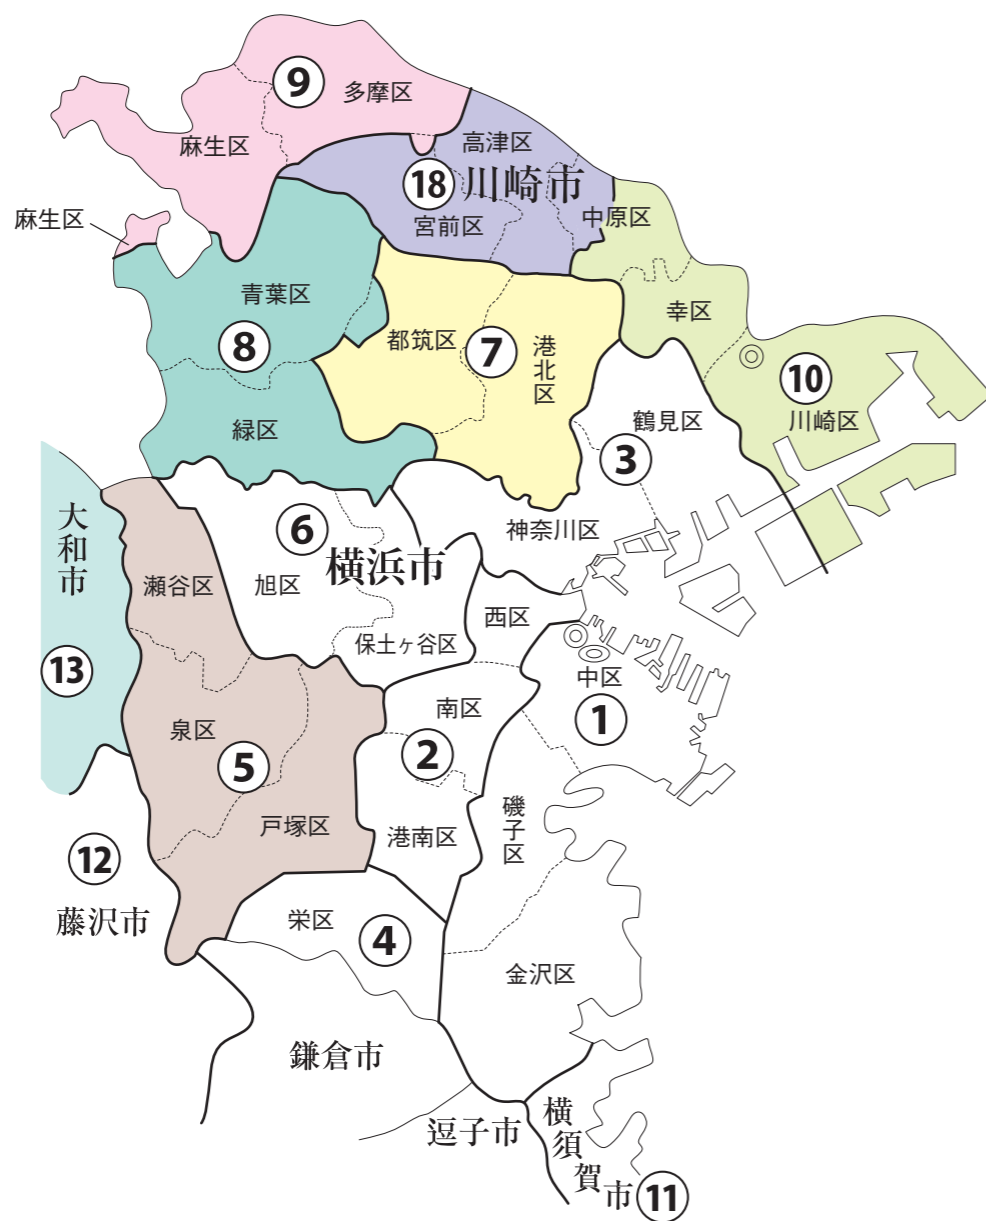

衆議院議員選挙の小選挙区が改定されました。
次の衆議院議員総選挙からは、新しい選挙区で選挙が行われます。

神奈川県

[改定前]

[改定後]

お問い合わせは

- 総務省選挙部
- 都道府県選挙管理委員会
- 市区町村選挙管理委員会

新選挙区

第5区	第7区	第8区	第9区	第10区	第13区	第14区
横浜市 戸塚区 泉区	横浜市 港北区	横浜市 緑区 青葉区	川崎市 多摩区 麻生区	川崎市 川崎区 幸区	横浜市 瀬谷区 大和市 綾瀬市	相模原市 緑区 中央区 愛甲郡
第15区	第16区	第17区	第18区	第19区	第20区	
平塚市 茅ヶ崎市 中郡 大磯町	厚木市 伊勢原市 海老名市	小田原市 秦野市 南足柄市 中郡 二宮町 足柄上郡 足柄下郡	川崎市 中原区 高津区	横浜市 都筑区 川崎市 宮前区	相模原市 南区 座間市	

※第1区～4区、6区、11区、12区は選挙区の変更はありません。

神奈川県

横浜市・川崎市

衆議院議員選挙の小選挙区が改定されました。
次の衆議院議員総選挙からは、新しい選挙区で選挙が行われます。

[改定前]

[改定後]

お問い合わせは

- 総務省選挙部
- 都道府県選挙管理委員会
- 市区町村選挙管理委員会

新選挙区	横浜市 戸塚区 横浜市 泉区	横浜市 港北区	横浜市 緑区 横浜市 青葉区	川崎市 多摩区 川崎市 麻生区	川崎市 川崎区 川崎市 幸区	横浜市 瀬谷区 (大和市) (綾瀬市)	川崎市 中原区 高津区	横浜市 都筑区 川崎市 宮前区
	第5区	第7区	第8区	第9区	第10区	第13区	第18区	第19区

※旧第13区:大和市、海老名市、座間市(相模が丘1丁目から6丁目を除く)、綾瀬市

※新第19区:新設

- 総務省選挙部
- 都道府県選挙管理委員会
- 市区町村選挙管理委員会