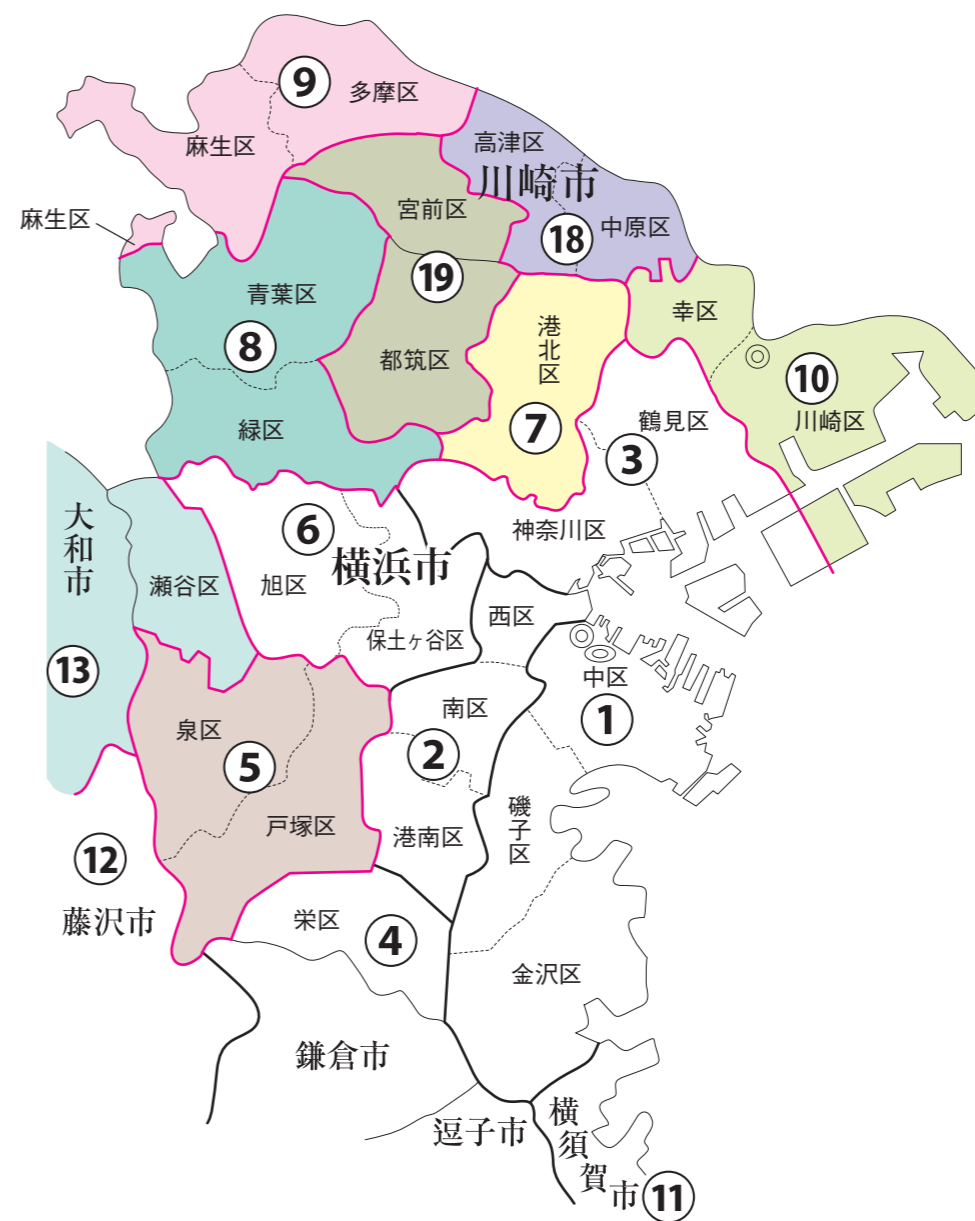

衆議院議員選挙の小選挙区が改定されました。
次の衆議院議員総選挙からは、新しい選挙区で選挙が行われます。

神奈川県

[改定前]

[改定後]

お問い合わせは

- 総務省選挙部
- 都道府県選挙管理委員会
- 市区町村選挙管理委員会

新選挙区

第5区	第7区	第8区	第9区	第10区	第13区	第14区
横浜市 戸塚区 泉区	横浜市 港北区	横浜市 緑区 青葉区	川崎市 多摩区 麻生区	川崎市 川崎区 幸区	横浜市 瀬谷区 大和市 綾瀬市	相模原市 緑区 中央区 愛甲郡
第15区	第16区	第17区	第18区	第19区	第20区	
平塚市 茅ヶ崎市 中郡 大磯町	厚木市 伊勢原市 海老名市	小田原市 秦野市 南足柄市 中郡 二宮町 足柄上郡 足柄下郡	川崎市 中原区 高津区	横浜市 都筑区 川崎市 宮前区	相模原市 南区 座間市	

※第1区～4区、6区、11区、12区は選挙区の変更はありません。

神奈川県

横浜市・川崎市

衆議院議員選挙の小選挙区が改定されました。
次の衆議院議員総選挙からは、新しい選挙区で選挙が行われます。

[改定前]

[改定後]

お問い合わせは

- 総務省選挙部
- 都道府県選挙管理委員会
- 市区町村選挙管理委員会

旧選挙区	第5区	第7区	第8区	第9区	第10区	第18区	
	横浜市 戸塚区 横浜市 泉区 横浜市 瀬谷区	横浜市 港北区 横浜市 都筑区 <small>あゆみが丘、池辺町、牛久保町、牛久保1丁目～3丁目、牛久保西1丁目～4丁目、牛久保東1丁目～3丁目、大熊町、大榎町、大榎西、折本町、加賀原1丁目、加賀原2丁目、勝田町、勝田南1丁目、勝田南2丁目、川向町、川和台、川和町、北山田1丁目～7丁目、葛が谷、佐江戸町、桜並木、新栄町、すみれが丘、高山、茅ヶ崎町、茅ヶ崎中央、茅ヶ崎東1丁目～5丁目、茅ヶ崎南1丁目～5丁目、中川1丁目～8丁目、中川中央1丁目、中川中央2丁目、長坂、仲町台1丁目～5丁目、二の丸、早淵1丁目～3丁目、東方町、東山田町、東山田1丁目～4丁目、平台、富士見が丘、南山田町、南山田1丁目～3丁目、見花山</small>	横浜市 緑区 横浜市 青葉区	横浜市 都筑区 <small>第7区に属しない区域</small>	川崎市 多摩区 川崎市 麻生区 川崎市 宮前区 <small>神木本町1丁目～5丁目</small>	川崎市 川崎区 川崎市 幸区 川崎市 中原区 <small>新丸子町、新丸子東1丁目～3丁目、丸子通1丁目、丸子通2丁目、上丸子山王町1丁目、上丸子山王町2丁目、上丸子八幡町、上丸子天神町、小杉町1丁目～3丁目、小杉御殿町1丁目、小杉御殿町2丁目、小杉陣屋町1丁目、小杉陣屋町2丁目、等々力、木月1丁目～4丁目、西加瀬、木月祇園町、木月伊勢町、木月大町、木月住吉町、苅宿、大倉町、市ノ坪、今井上町、今井仲町、今井南町、今井西町、井田1丁目～3丁目、井田中ノ町、上平間、田尻町、北谷町、中丸子、下沼部、上丸子、小杉</small>	川崎市 中原区 <small>第10区に属しない区域</small> 高津区

新選挙区	横浜市 戸塚区 横浜市 泉区	横浜市 港北区	横浜市 緑区 横浜市 青葉区	川崎市 多摩区 川崎市 麻生区	川崎市 川崎区 川崎市 幸区	横浜市 瀬谷区 (大和市) (綾瀬市)	川崎市 中原区 高津区	横浜市 都筑区 川崎市 宮前区
	第5区	第7区	第8区	第9区	第10区	第13区	第18区	第19区

※旧第13区:大和市、海老名市、座間市(相模が丘1丁目から6丁目を除く)、綾瀬市

※新第19区:新設