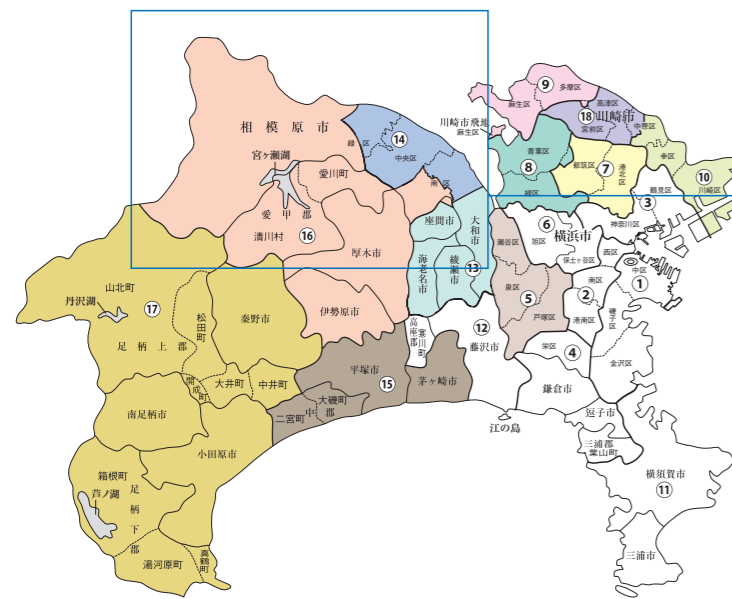

神奈川県

相模原市

衆議院議員選挙の小選挙区が改定されました。
次の衆議院議員総選挙からは、新しい選挙区で選挙が行われます。

[改定前]

[改定後]

◎:市役所
丸数字は選挙区番号