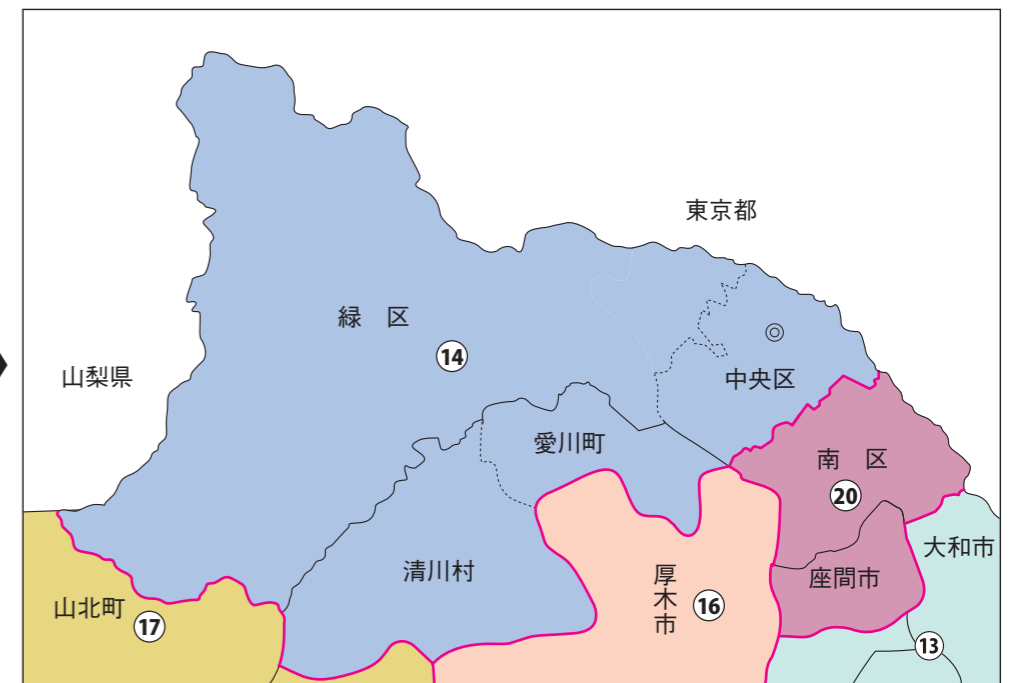

新選挙区	横浜市 戸塚区 横浜市 泉区	横浜市 港北区	横浜市 緑区 横浜市 青葉区	川崎市 多摩区 川崎市 麻生区	川崎市 川崎区 川崎市 幸区	横浜市 瀬谷区 (大和市) (綾瀬市)	川崎市 中原区 高津区	横浜市 都筑区 川崎市 宮前区
	第5区	第7区	第8区	第9区	第10区	第13区	第18区	第19区

※旧第13区:大和市、海老名市、座間市(相模が丘1丁目から6丁目を除く)、綾瀬市

※新第19区:新設

神奈川県

相模原市

衆議院議員選挙の小選挙区が改定されました。
次の衆議院議員総選挙からは、新しい選挙区で選挙が行われます。

[改定前]

[改定後]

◎:市役所
丸数字は選挙区番号

◎:市役所
丸数字は選挙区番号

お問い合わせは

- 総務省選挙部
- 都道府県選挙管理委員会
- 市区町村選挙管理委員会