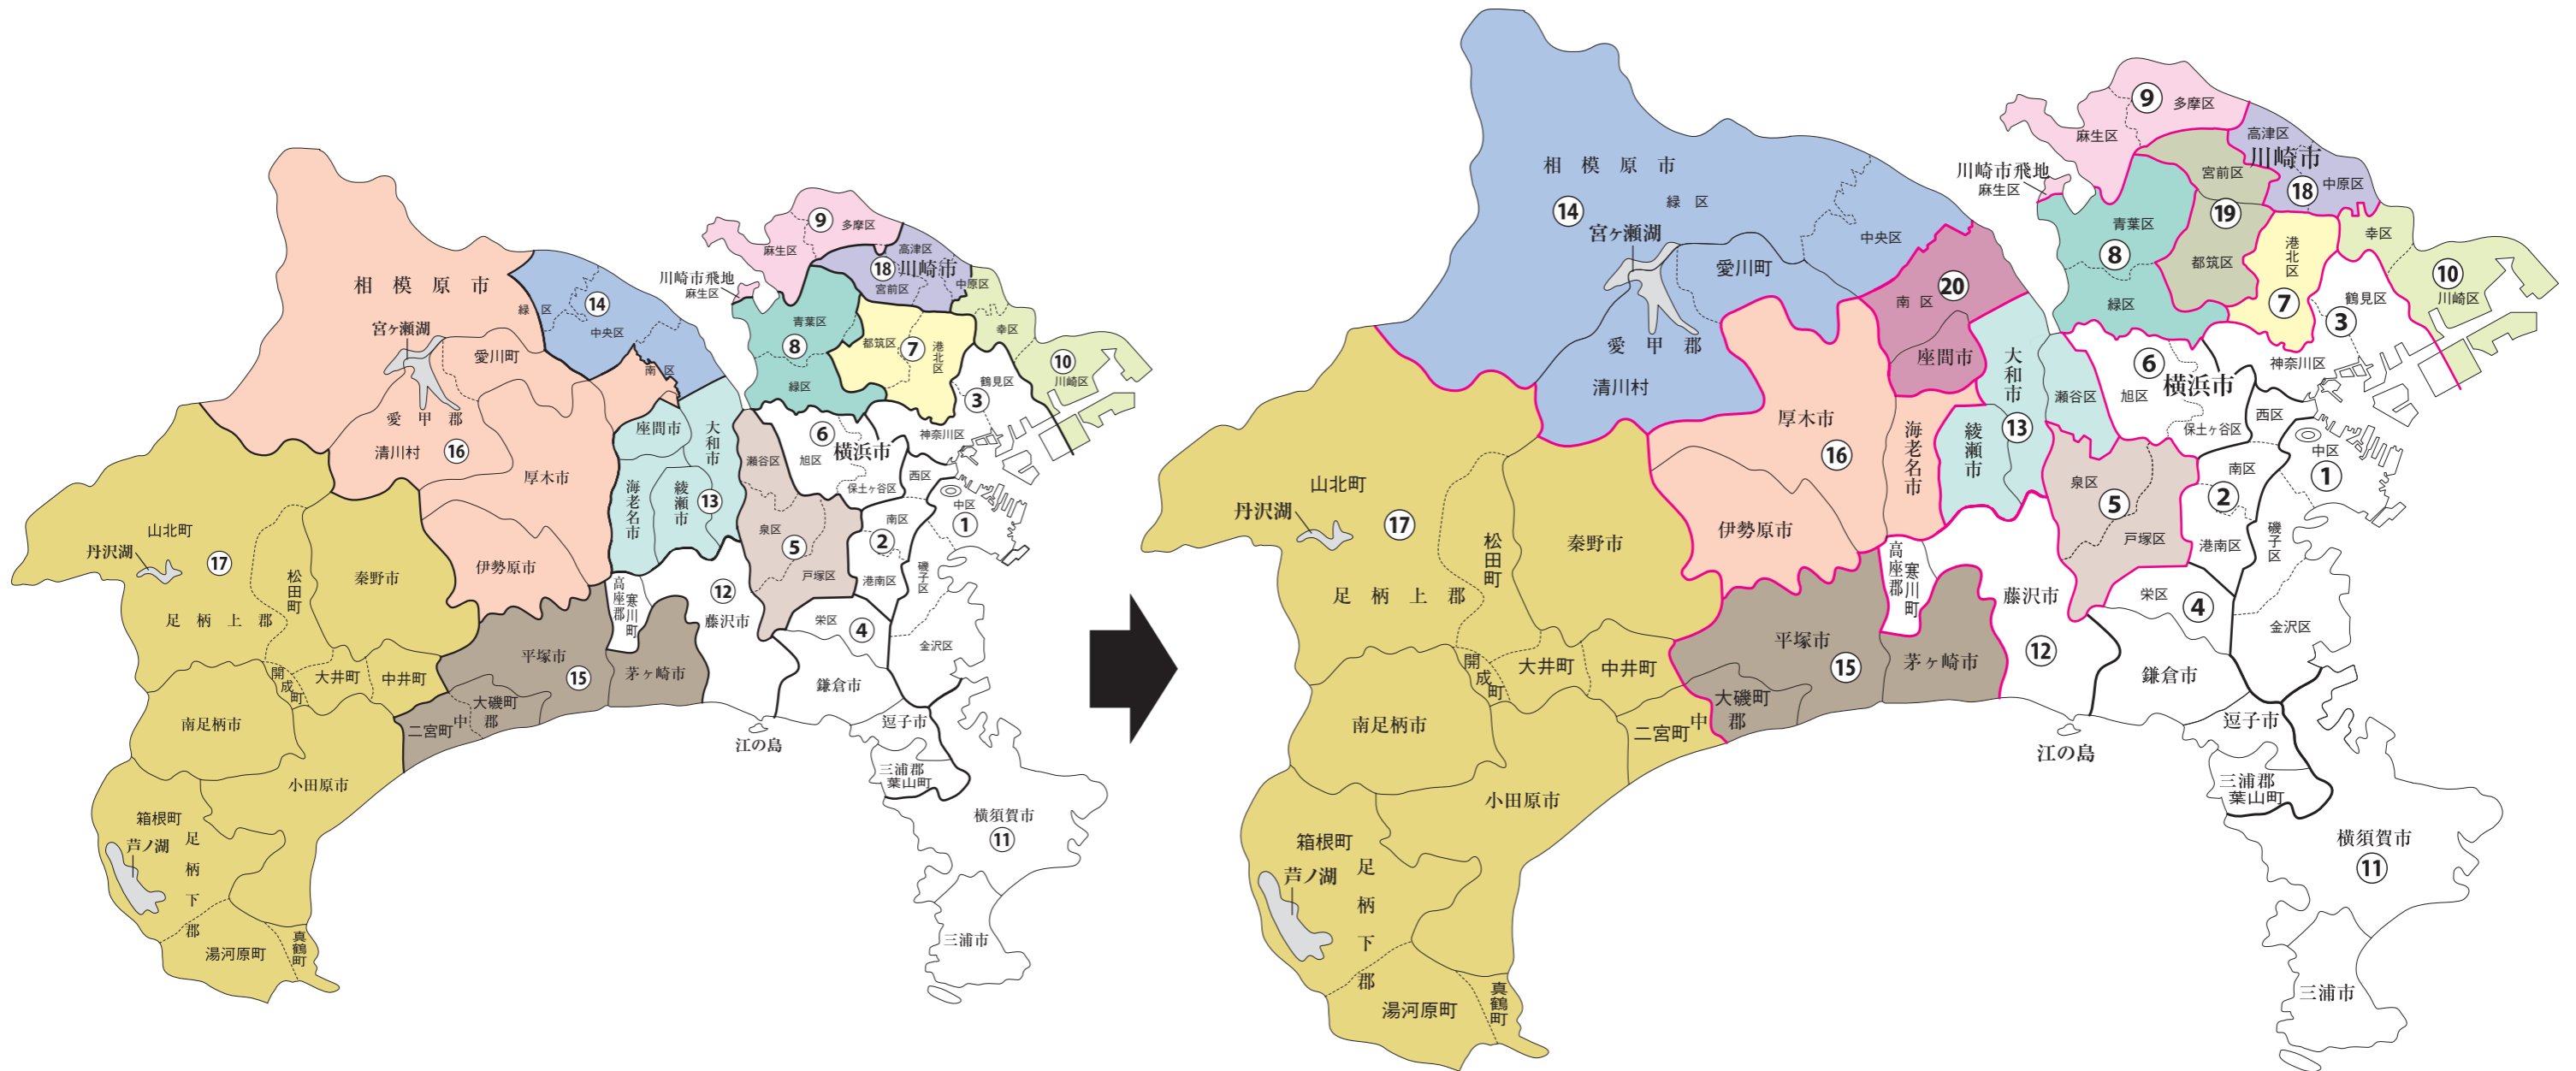

衆議院議員選挙の小選挙区が改定されました。
次の衆議院議員総選挙からは、新しい選挙区で選挙が行われます。

神奈川県

[改定前]

[改定後]

お問い合わせは

- 総務省選挙部
- 都道府県選挙管理委員会
- 市区町村選挙管理委員会

新選挙区

第5区	第7区	第8区	第9区	第10区	第13区	第14区
横浜市 戸塚区 泉区	横浜市 港北区	横浜市 緑区 青葉区	川崎市 多摩区 麻生区	川崎市 川崎区 幸区	横浜市 瀬谷区 大和市 綾瀬市	相模原市 緑区 中央区 愛甲郡
第15区	第16区	第17区	第18区	第19区	第20区	
平塚市 茅ヶ崎市 中郡 大磯町	厚木市 伊勢原市 海老名市	小田原市 秦野市 南足柄市 中郡 二宮町 足柄上郡 足柄下郡	川崎市 中原区 高津区	横浜市 都筑区 川崎市 宮前区	相模原市 南区 座間市	

※第1区～4区、6区、11区、12区は選挙区の変更はありません。

神奈川県

横浜市・川崎市

衆議院議員選挙の小選挙区が改定されました。
次の衆議院議員総選挙からは、新しい選挙区で選挙が行われます。

[改定前]

[改定後]

お問い合わせは

- 総務省選挙部
- 都道府県選挙管理委員会
- 市区町村選挙管理委員会

新選挙区	横浜市 戸塚区 横浜市 泉区	横浜市 港北区	横浜市 緑区 横浜市 青葉区	川崎市 多摩区 川崎市 麻生区	川崎市 川崎区 川崎市 幸区	横浜市 瀬谷区 (大和市) (綾瀬市)	川崎市 中原区 高津区	横浜市 都筑区 川崎市 宮前区
	第5区	第7区	第8区	第9区	第10区	第13区	第18区	第19区

※旧第13区:大和市、海老名市、座間市(相模が丘1丁目から6丁目を除く)、綾瀬市

※新第19区:新設

- 総務省選挙部
- 都道府県選挙管理委員会
- 市区町村選挙管理委員会