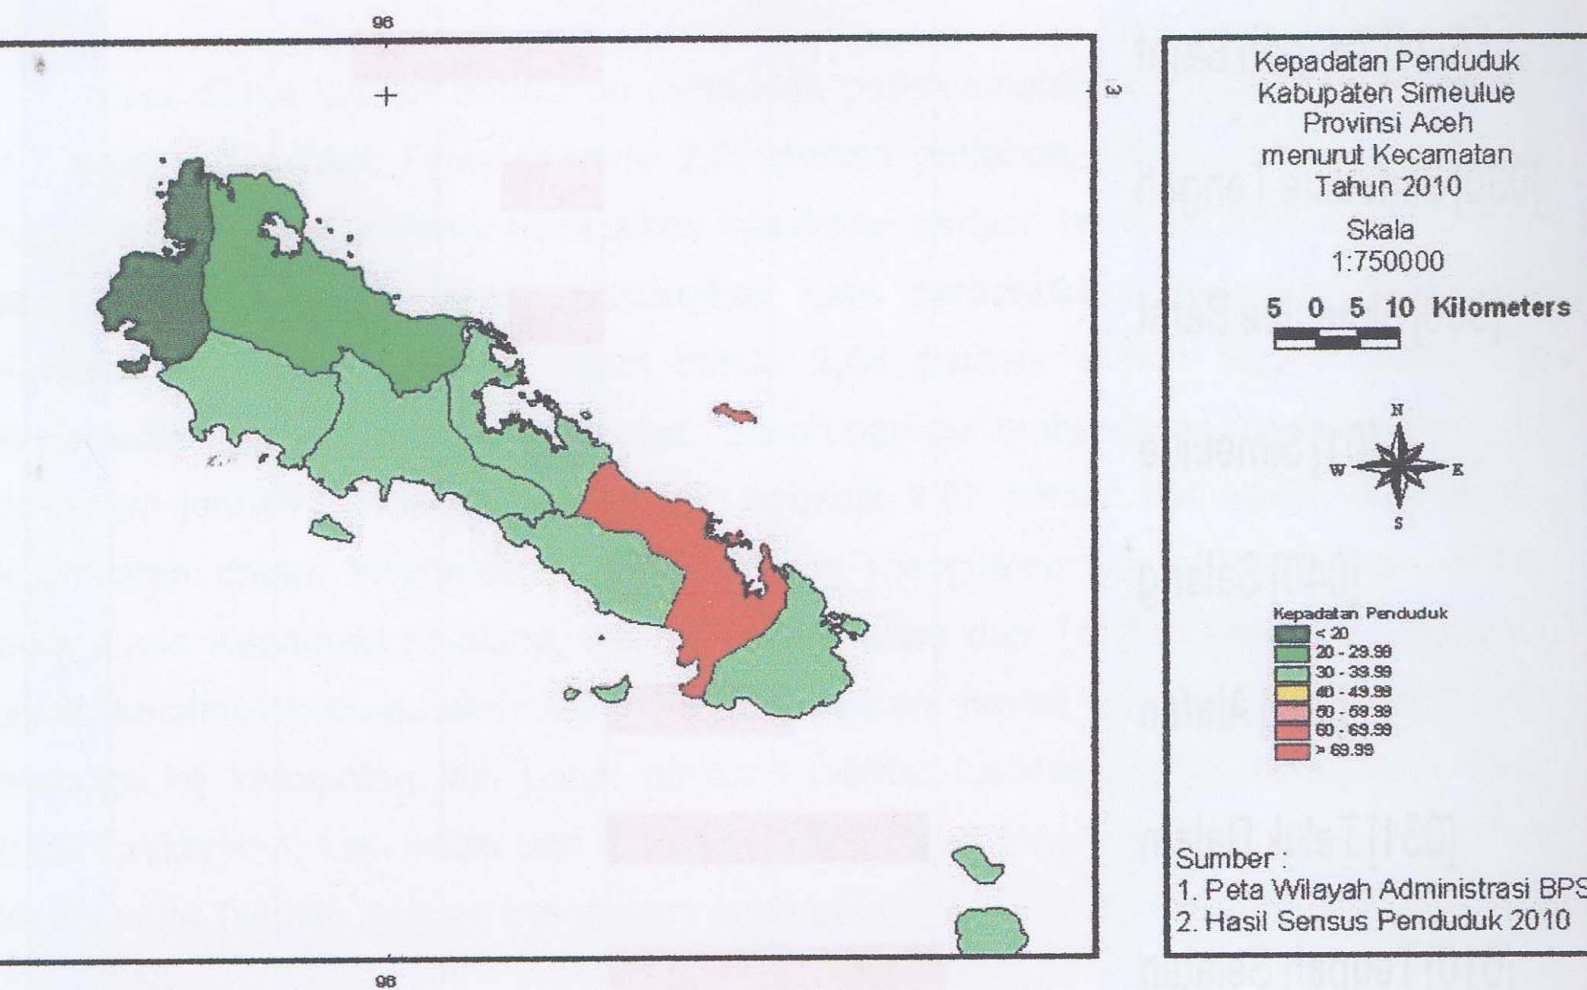

Kepadatan Penduduk Simeulue Menurut Kecamatan Tahun 2010