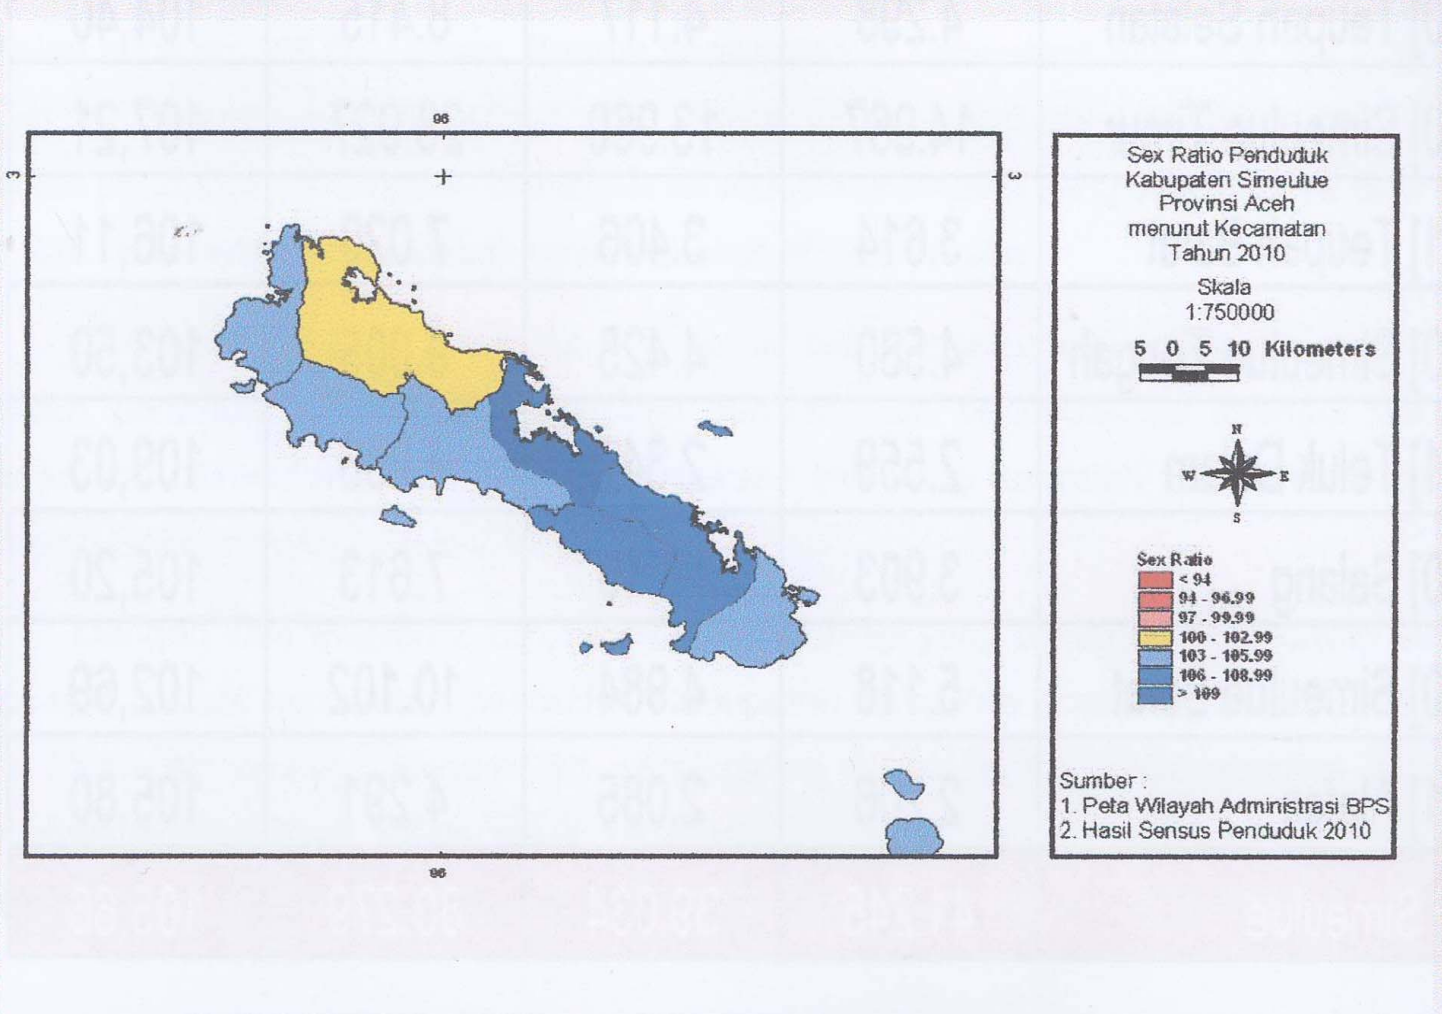

Sex Ratio Penduduk Simeulue

Sex ratio penduduk Kabupaten Simeulue adalah sebesar 105,66 yang artinya jumlah penduduk laki-laki lebih besar daripada jumlah penduduk perempuan atau setiap 105 penduduk laki-laki terdapat 100 penduduk perempuan. Namun bila dilihat dari masing-masing kecamatan, terlihat *sex ratio* terbesar terdapat di Kecamatan Teluk Dalam yakni sebesar 109,03 yang berarti jumlah penduduk laki-laki 9 persen lebih banyak dibandingkan jumlah penduduk perempuan. Sedangkan *sex ratio* yang terkecil terdapat di Kecamatan Simeulue Barat yakni sebesar 102,69 yang berarti jumlah pen-