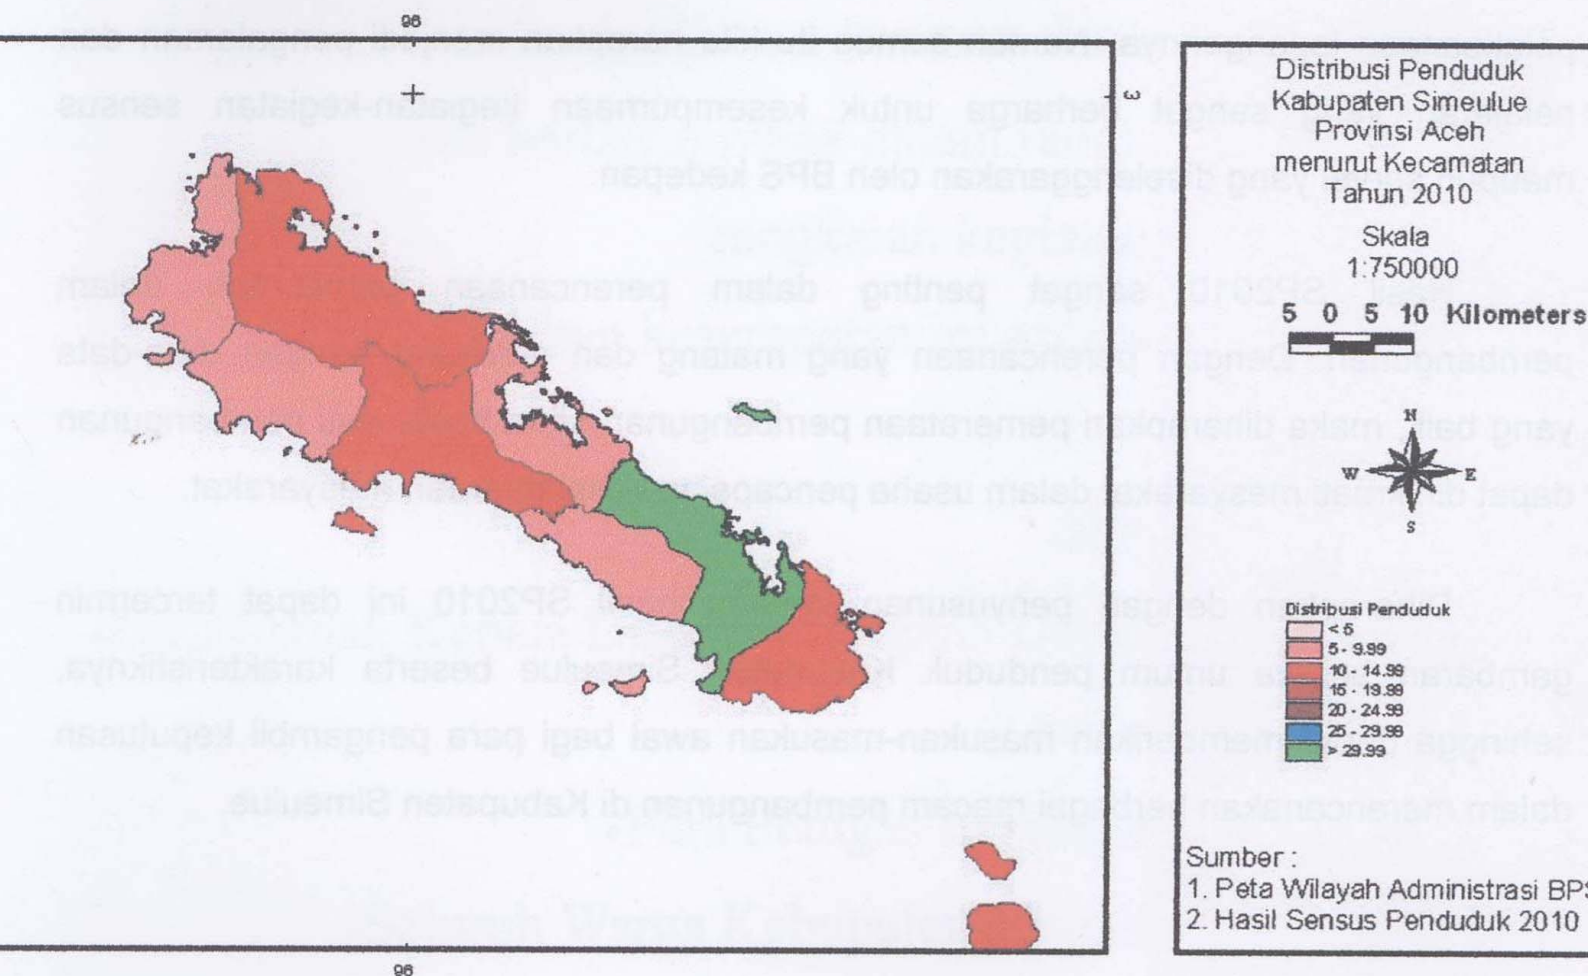

Distribusi Penduduk Simeulue Menurut Kecamatan Tahun 2010