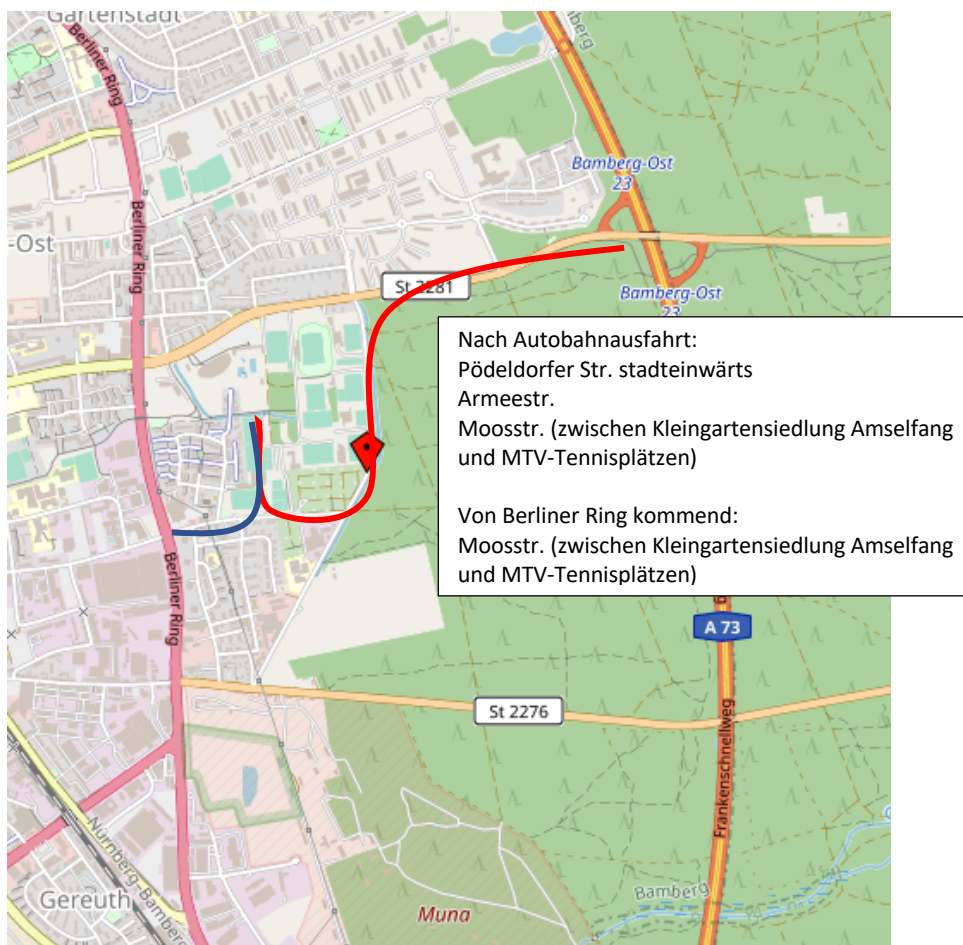

Bamberg, September 2021

Parkplatzsituation am Vereinsgelände des FC Eintracht Bamberg

Liebe Besucher und Gäste des FC Eintracht Bamberg 2010

Leider stehen direkt am Vereinsgelände nur eingeschränkt Parkplätze zur Verfügung. Diese verteilen sich auf Gaststätte, FC Eintracht Bamberg, SKC Viktoria und andere Vereins- und Privatnutzer.

Bei vollem Betrieb ist mit erheblichen Behinderungen zu rechnen, auch ist sicher zu stellen, dass An- und Abfahrtswege für Einsatzfahrzeuge nicht blockiert werden.

Es ist immer mit Kontrollen seitens des Parküberwachungsdienstes zu rechnen, in wenigen Fällen kam es zum Abschleppen des Fahrzeuges.

Wir haben ausreichend Parkplätze im näheren Umfeld verfügbar.

Die Lage entnehmen sie bitte anhängender Skizzen (Karte von Openstreet map).

Karte von Openstreet map