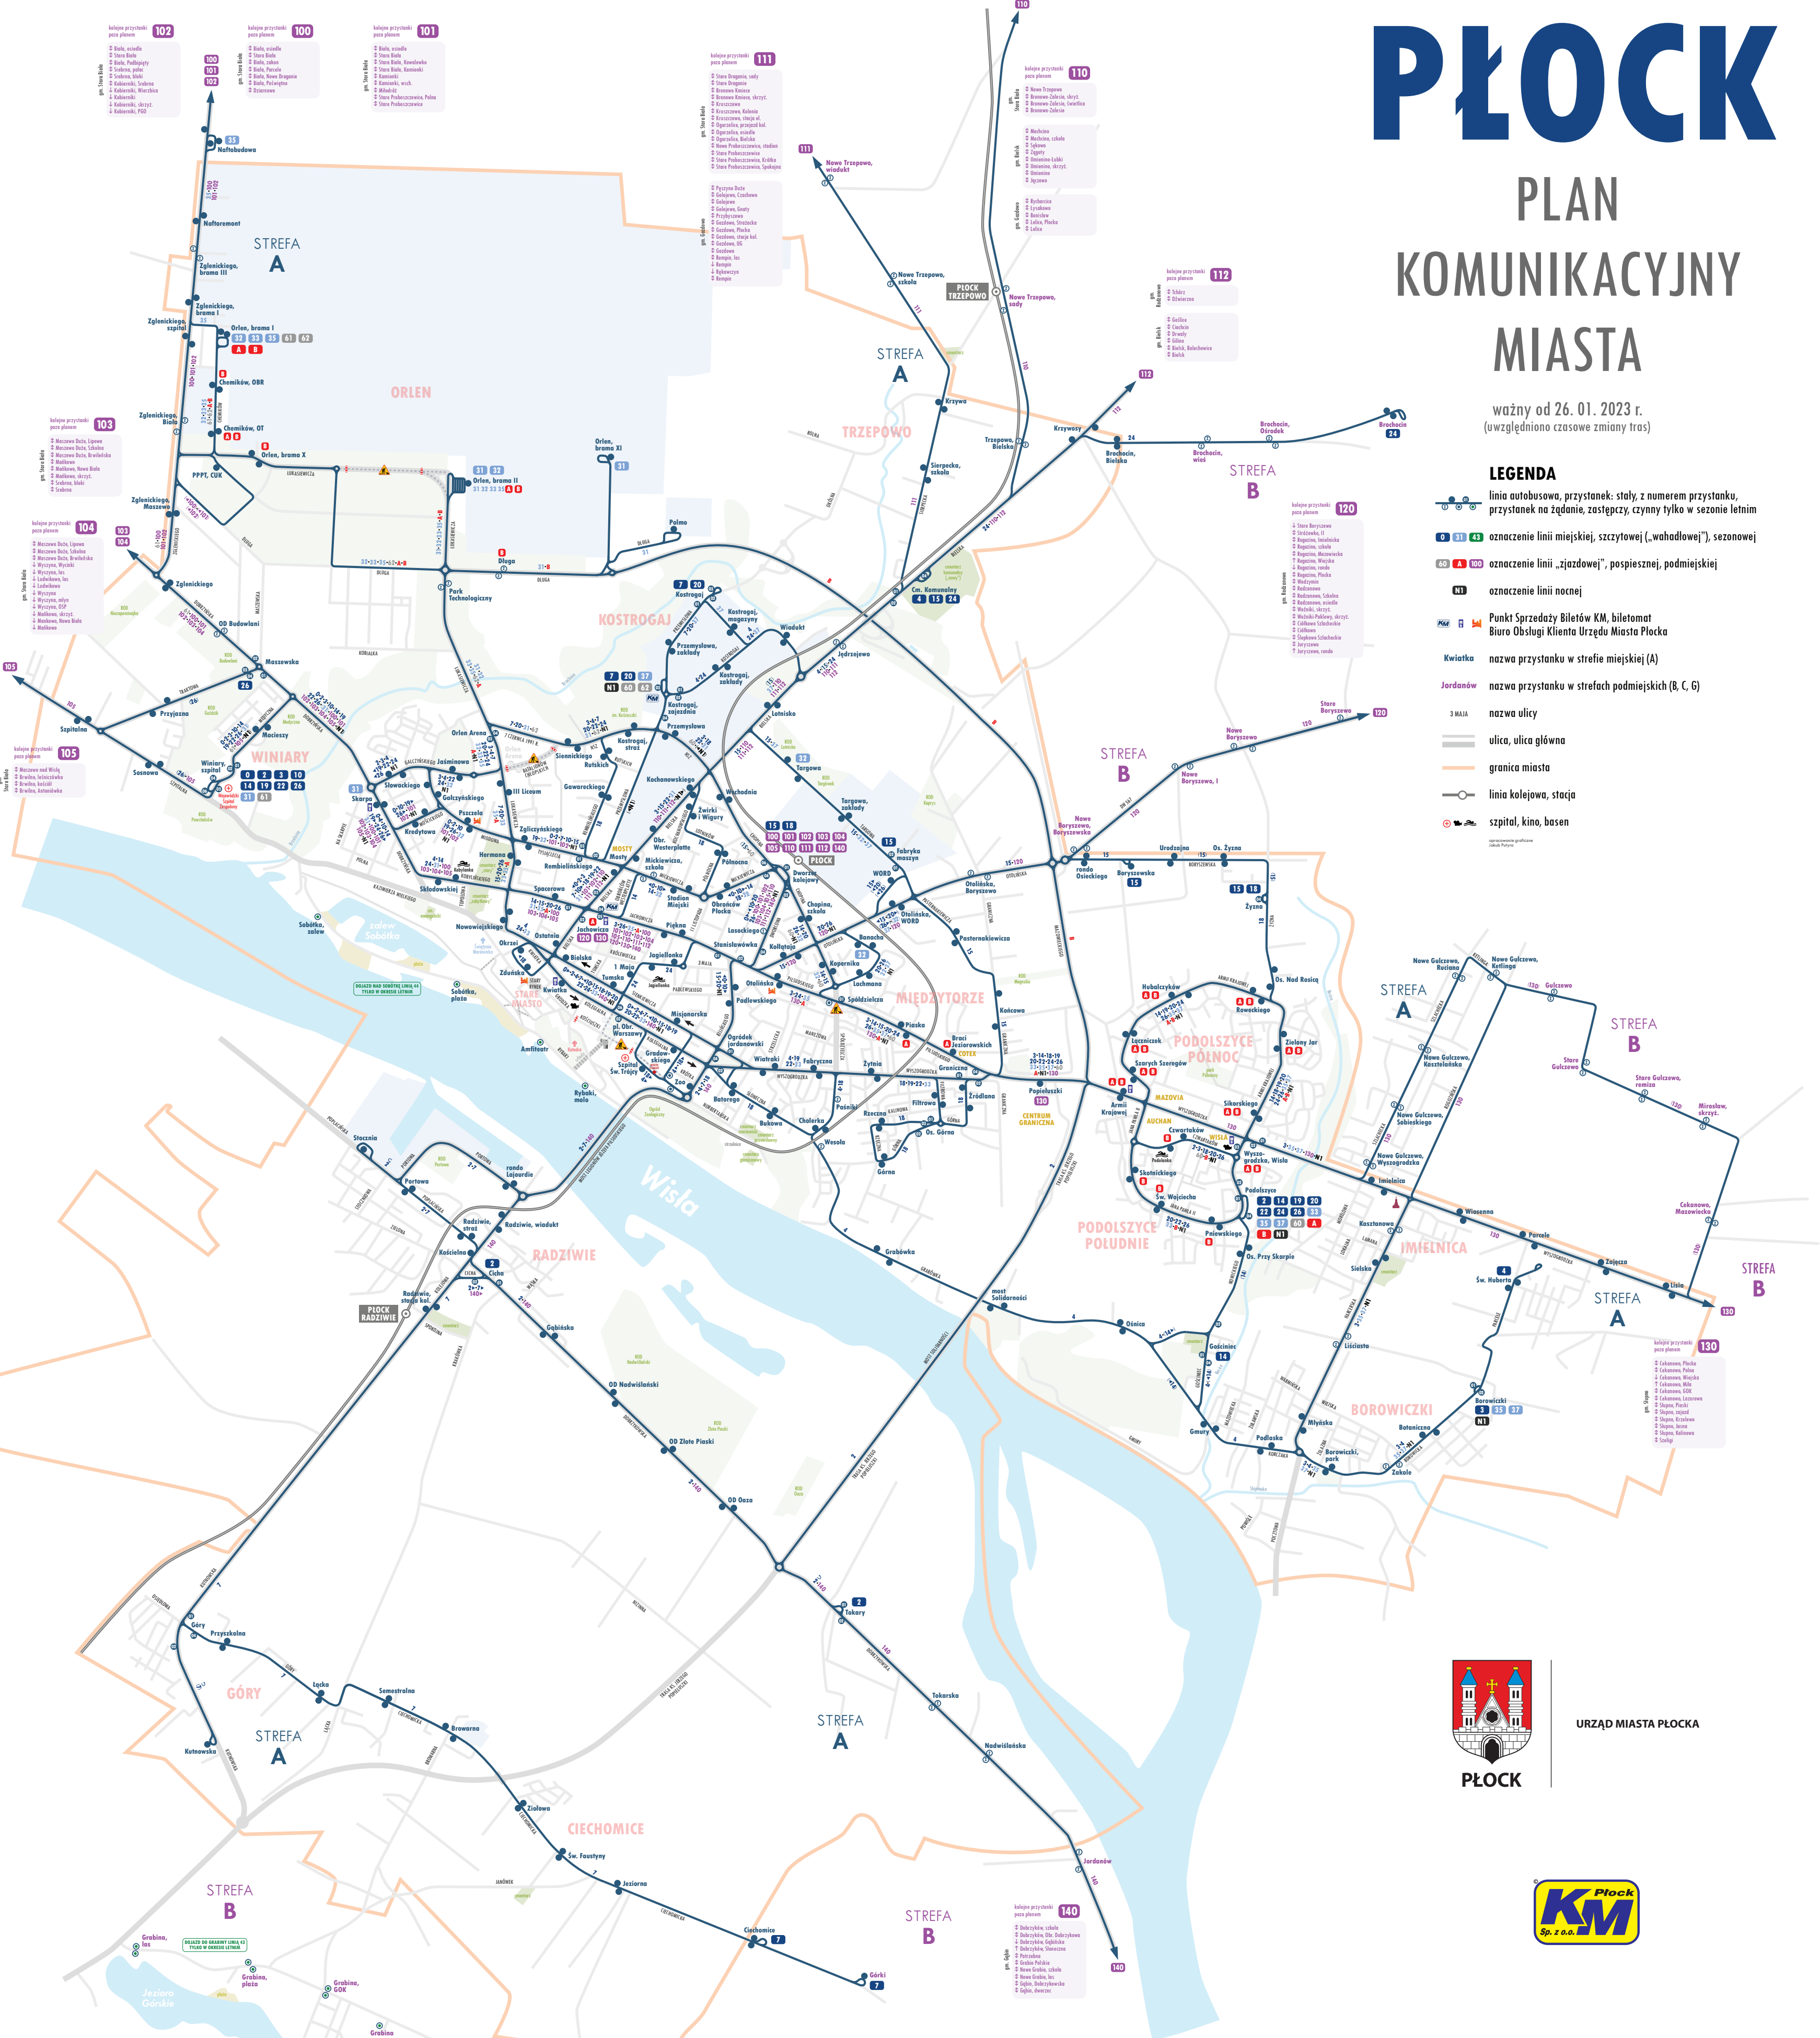

PŁOCK

PLAN KOMUNIKACYJNY MIASTA

ważny od 26. 01. 2023 r.
(uwzględniono czasowe zmiany tras)

LEGENDA

- linia autobusowa, przystanek: stały, z numerem przystanku, przystanek na żądanie, zastępczy, czynny tylko w sezonie letnim
- oznaczenie linii miejskiej, szczytowej („wahadłowej”), sezonowej
- oznaczenie linii „zjazdowej”, pospiesznej, podmiejskiej
- oznaczenie linii nocnej
- Punkt Sprzedaży Biletów KM, biuletomat, Biuro Obsługi Klienta Urzędu Miasta Płocka
- Kwiatka nazwa przystanku w strefie miejskiej (A)
- Jordanów nazwa przystanku w strefach podmiejskich (B, C, G)
- nazwa ulicy
- ulica, ulica główna
- ulica główna
- ulica główna
- linia kolejowa, stacja
- szpital, kino, basen