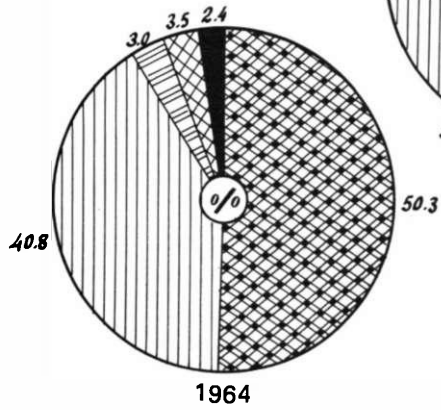

YILLAR İTİBARIYLA CUMHURİYET SENATOSU ÜYELERİ SEÇİMİ SONUÇLARI