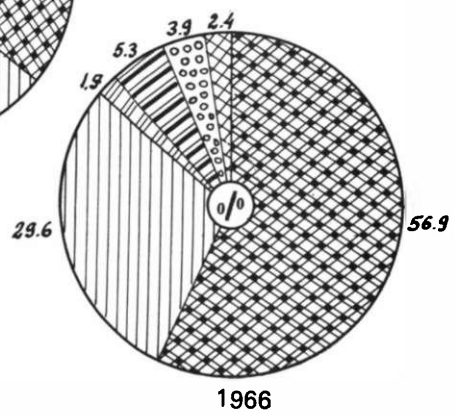

YILLAR İTİBARIYLA CUMHURİYET SENATOSU ÜYELERİ SEÇİMİ SONUÇLARI