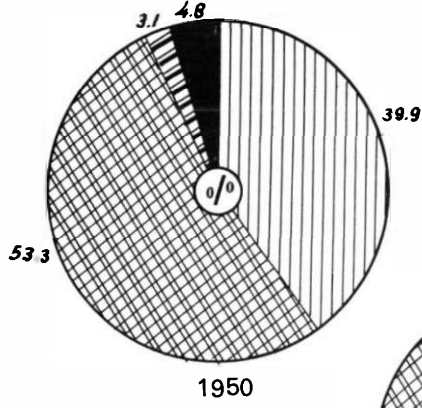

YILLAR İTİBARIYLA MİLLETVEKİLİ SEÇİMİ SONUÇLARI