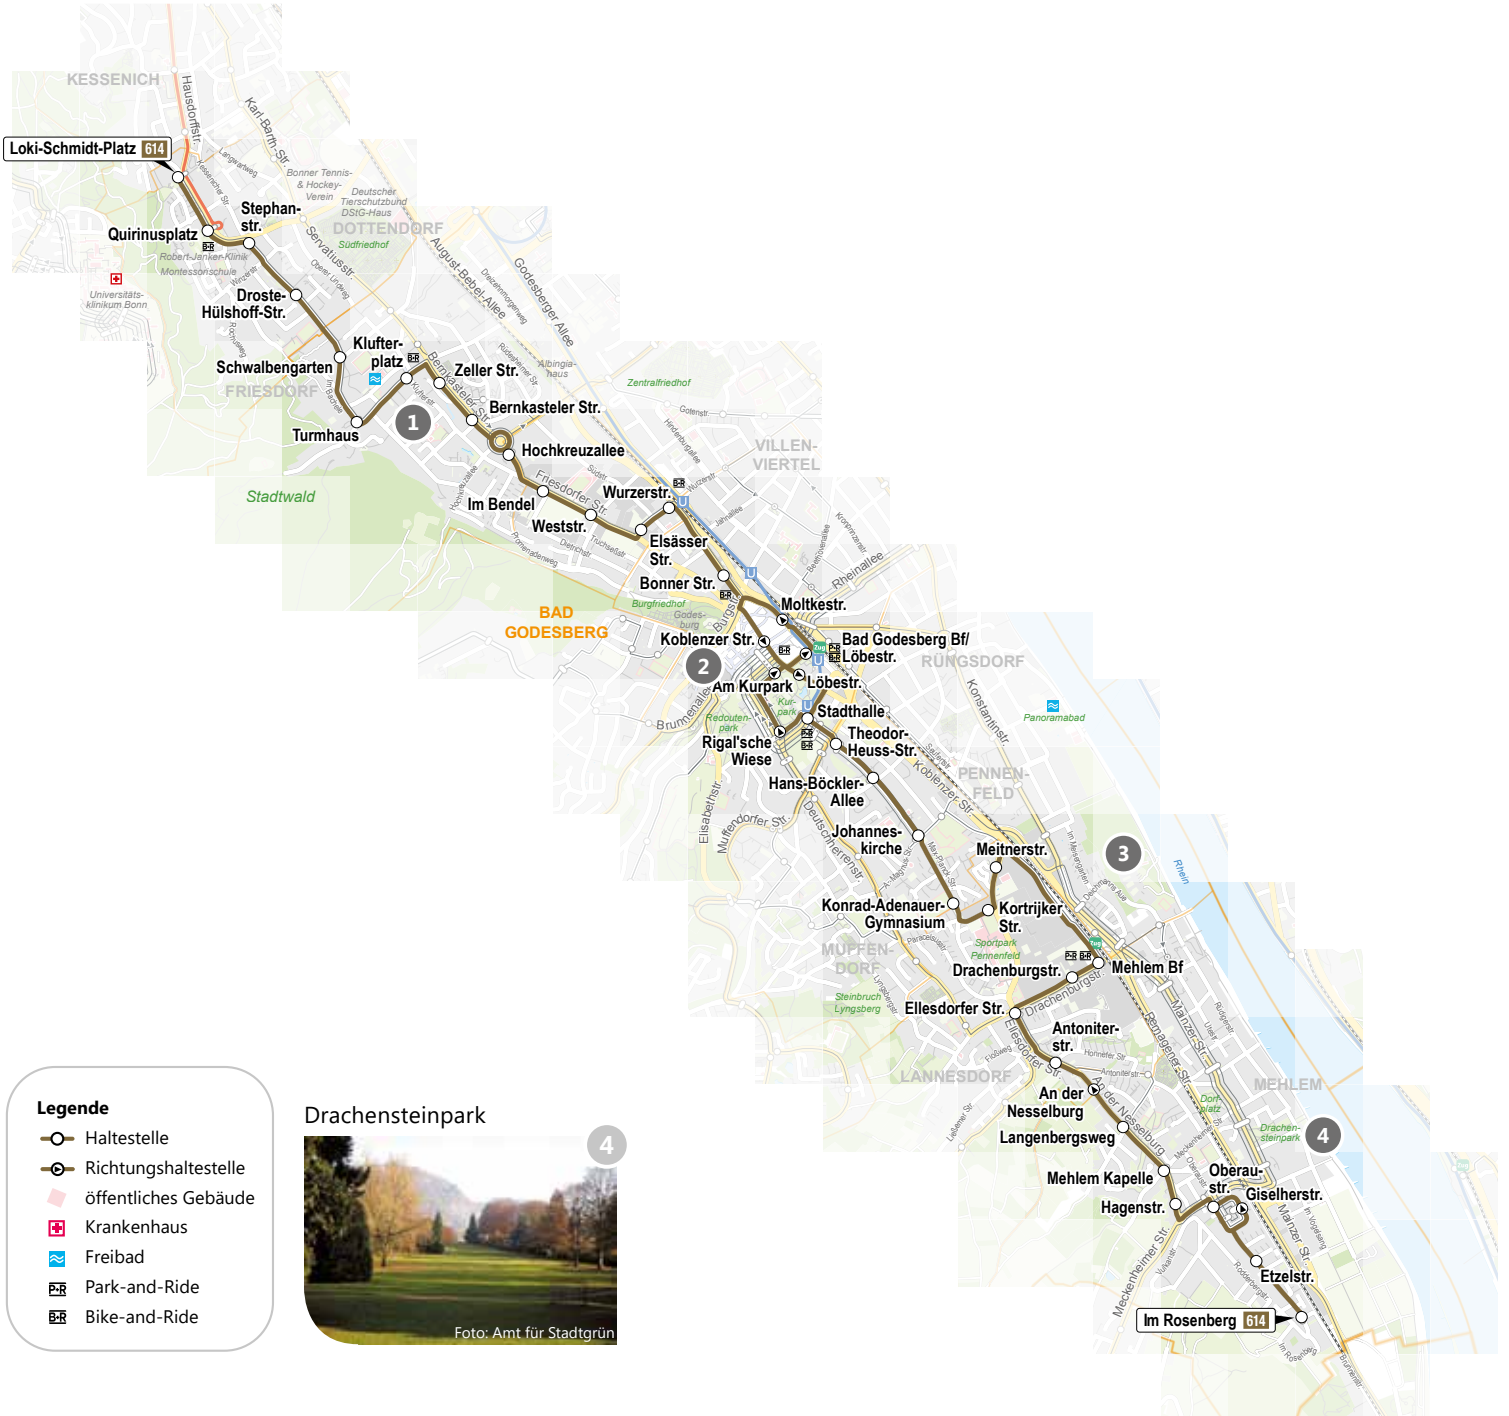

Freibad Friesdorf

Theater Bonn, Kammerspiele

Bundesamt für Bauwesen und Raumordnung

- Legende**
- Haltestelle
 - Richtungshaltestelle
 - öffentliches Gebäude
 - Krankenhaus
 - Freibad
 - Park-and-Ride
 - Bike-and-Ride

BUS 614

Mehlem, Im Rosenberg ↔
 Lannesdorf ↔ Mehlem Bf ↔
 Pennenfeld ↔ Bad Godesberg Mitte
 (↔ Friesdorf ↔ Dottendorf)

Umsteigemöglichkeiten

	Im Rosenberg	
	• Etzelstraße	
610, 613	↓ • Giselherstraße	
610, 612, 613, 857	• Oberaustraße	▲
612	• Hagenstraße	
612	• Mehlem Kapelle	
612	• Langenbergsweg	
	↓ • An der Nesselburg	
612	• Antoniterstraße	
612, 856	• Ellesdorfer Straße	
	• Drachenburgstraße	
610, 613, 856, 857	• Mehlem Bahnhof	▲
	• Meitnerstraße	
	• Kortrijker Straße	
	• Konrad-Adenauer-Gymnasium	
612, 856, 857	• Johanneskirche	
	• Hans-Böckler-Allee	
	• Theodor-Heuss-Straße	
63/16 611, 613, 856, 857	• Stadthalle	
637	↓ • Rigal'sche Wiese	
615, 637, 855	↓ • Am Kurpark	
63/16 611, 613, 637, 638, 639, 855	↓ • Bad Godesberg Bahnhof/ Löbestraße	
612, 639, 856, 857	↓ • Moltkestraße	
	↑ • Löbestraße	
611, 613, 639, 855, 856, 857	• Koblenzer Straße*	
	• Bonner Straße	
63/16	• Wurzerstraße	
	• Elsässer Straße	
	• Weststraße	
	• Im Bendel	
	• Hochkreuzallee	
	• Bernkasteler Straße	
631	• Zeller Straße	
	• Klufferplatz	
	• Turmhaus	
	• Schwalbengarten	
	• Droste-Hülshoff-Straße	
	• Stephanstraße	
61, 62	• Quirinushof	
61, 62	• Loki-Schmidt-Platz	

Eisenbahn Stadtbahn Straßenbahn Bus

barrierefreie Haltestelle ▲ barrierefreie Haltestelle nur in eine Richtung

*Bei Fahrten, die bis zum Loki-Schmidt-Platz führen, wird die Haltestelle Koblenzer Straße nicht bedient