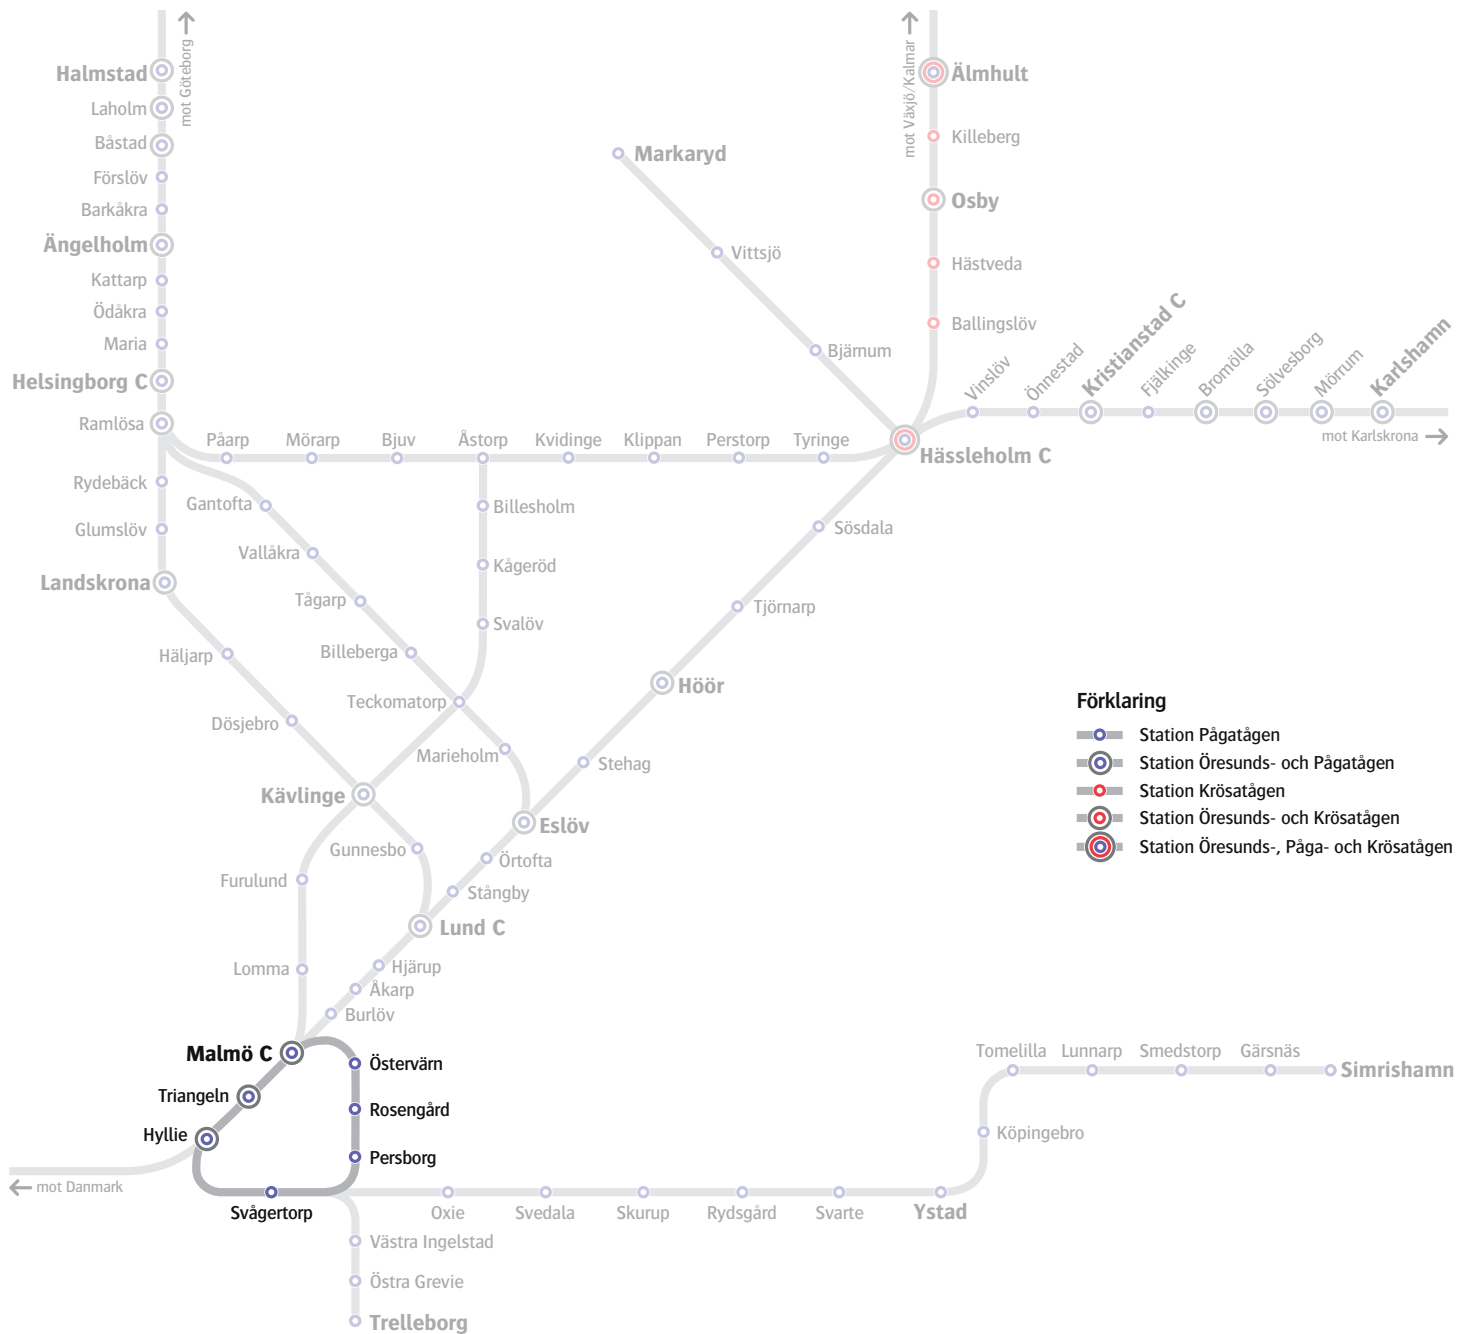

11 Pågatågen Kontinentalbanan

Förklaring

- Station Pågatågen
- Station Öresunds- och Pågatågen
- Station Krösatågen
- Station Öresunds- och Krösatågen
- Station Öresunds-, Påga- och Krösatågen

Pågatågen på Kontinentalbanan

	1203	1403	1403	1205	1405	1405	1207	1407	1209	1409	1211	1411	1213	1413	1215	1415	1217	1417	1219
	M-F	M-F	L	M-F	M-F	L,S													
Hyllie	05.37	06.04	06.04	06.37	07.04	07.04	07.37	08.04	08.37	09.04	09.37	10.04	10.37	11.04	11.37	12.04	12.37	13.04	13.37
Svågertorp	05.41	06.08	06.08	06.41	07.08	07.08	07.41	08.08	08.41	09.08	09.41	10.08	10.41	11.08	11.41	12.08	12.41	13.08	13.41
Persborg	05.45	06.12	06.12	06.45	07.12	07.12	07.45	08.12	08.45	09.12	09.45	10.12	10.45	11.12	11.45	12.12	12.45	13.12	13.45
Rosengård	05.47	06.14	06.14	06.47	07.14	07.14	07.47	08.14	08.47	09.14	09.47	10.14	10.47	11.14	11.47	12.14	12.47	13.14	13.47
Östervärn	05.50	06.17	06.17	06.50	07.17	07.17	07.50	08.17	08.50	09.17	09.50	10.17	10.50	11.17	11.50	12.17	12.50	13.17	13.50
Malmö C	05.54	06.21	06.21	06.54	07.21	07.21	07.54	08.21	08.54	09.21	09.54	10.21	10.54	11.21	11.54	12.21	12.54	13.21	13.54

11 december 2022–9 december 2023
 Går alla dagar om inget annat anges.
 För resor under jul, nyår, påsk,
 midsommar samt övriga storhelger sök
 din resa på skanetraffiken.se eller i appen.

TECKENFÖRKLARING

- 0000 Pågatåg
- L Endast lördag
- L,S Endast lördag,söndag
- M-F Endast måndag-fredag

Pågatågen på Kontinentalbanan

11 december 2022–9 december 2023
Går alla dagar om inget annat anges.
För resor under jul, nyår, påsk,
midsommar samt övriga storhelger sök
din resa på skanetrafi ken.se eller i appen.