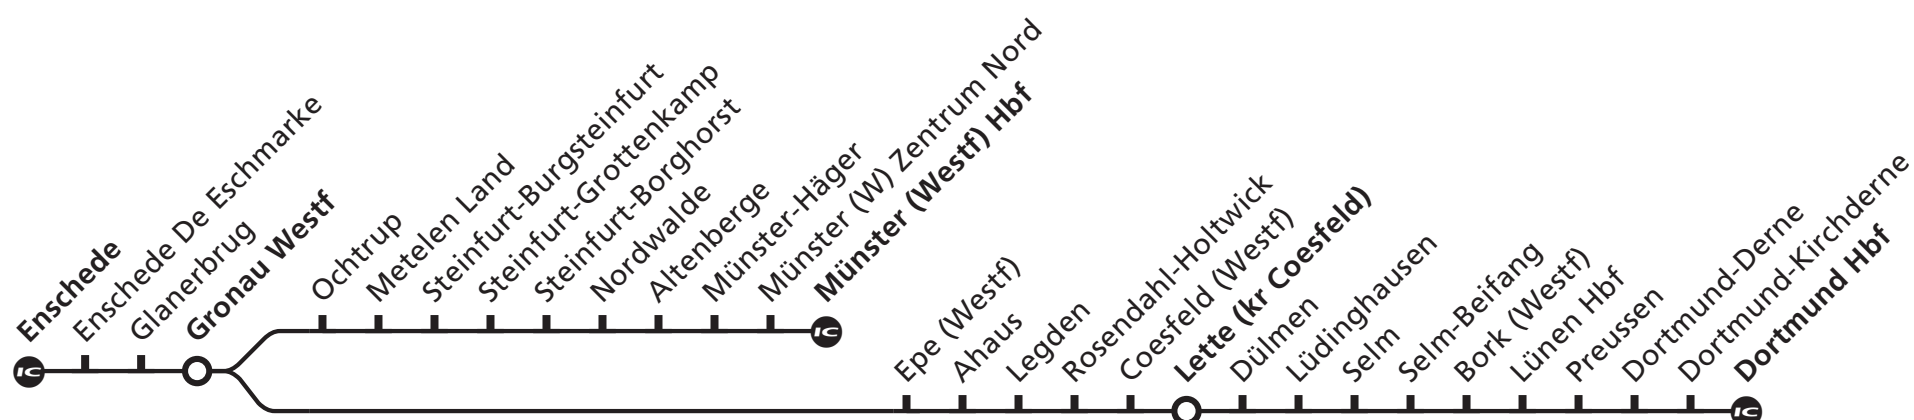

Gronau (Westf), Münster/Dortmund

De informatie op deze vertrekstaat kan zijn gewijzigd. Plan uw reis op nsinternational.com of raadpleeg de schermen met actuele vertrekinfo op dit station.
The information on this board may be subject to changes. Check your journey plan on nsinternational.com or consult the displays with real-time travel information at this station.