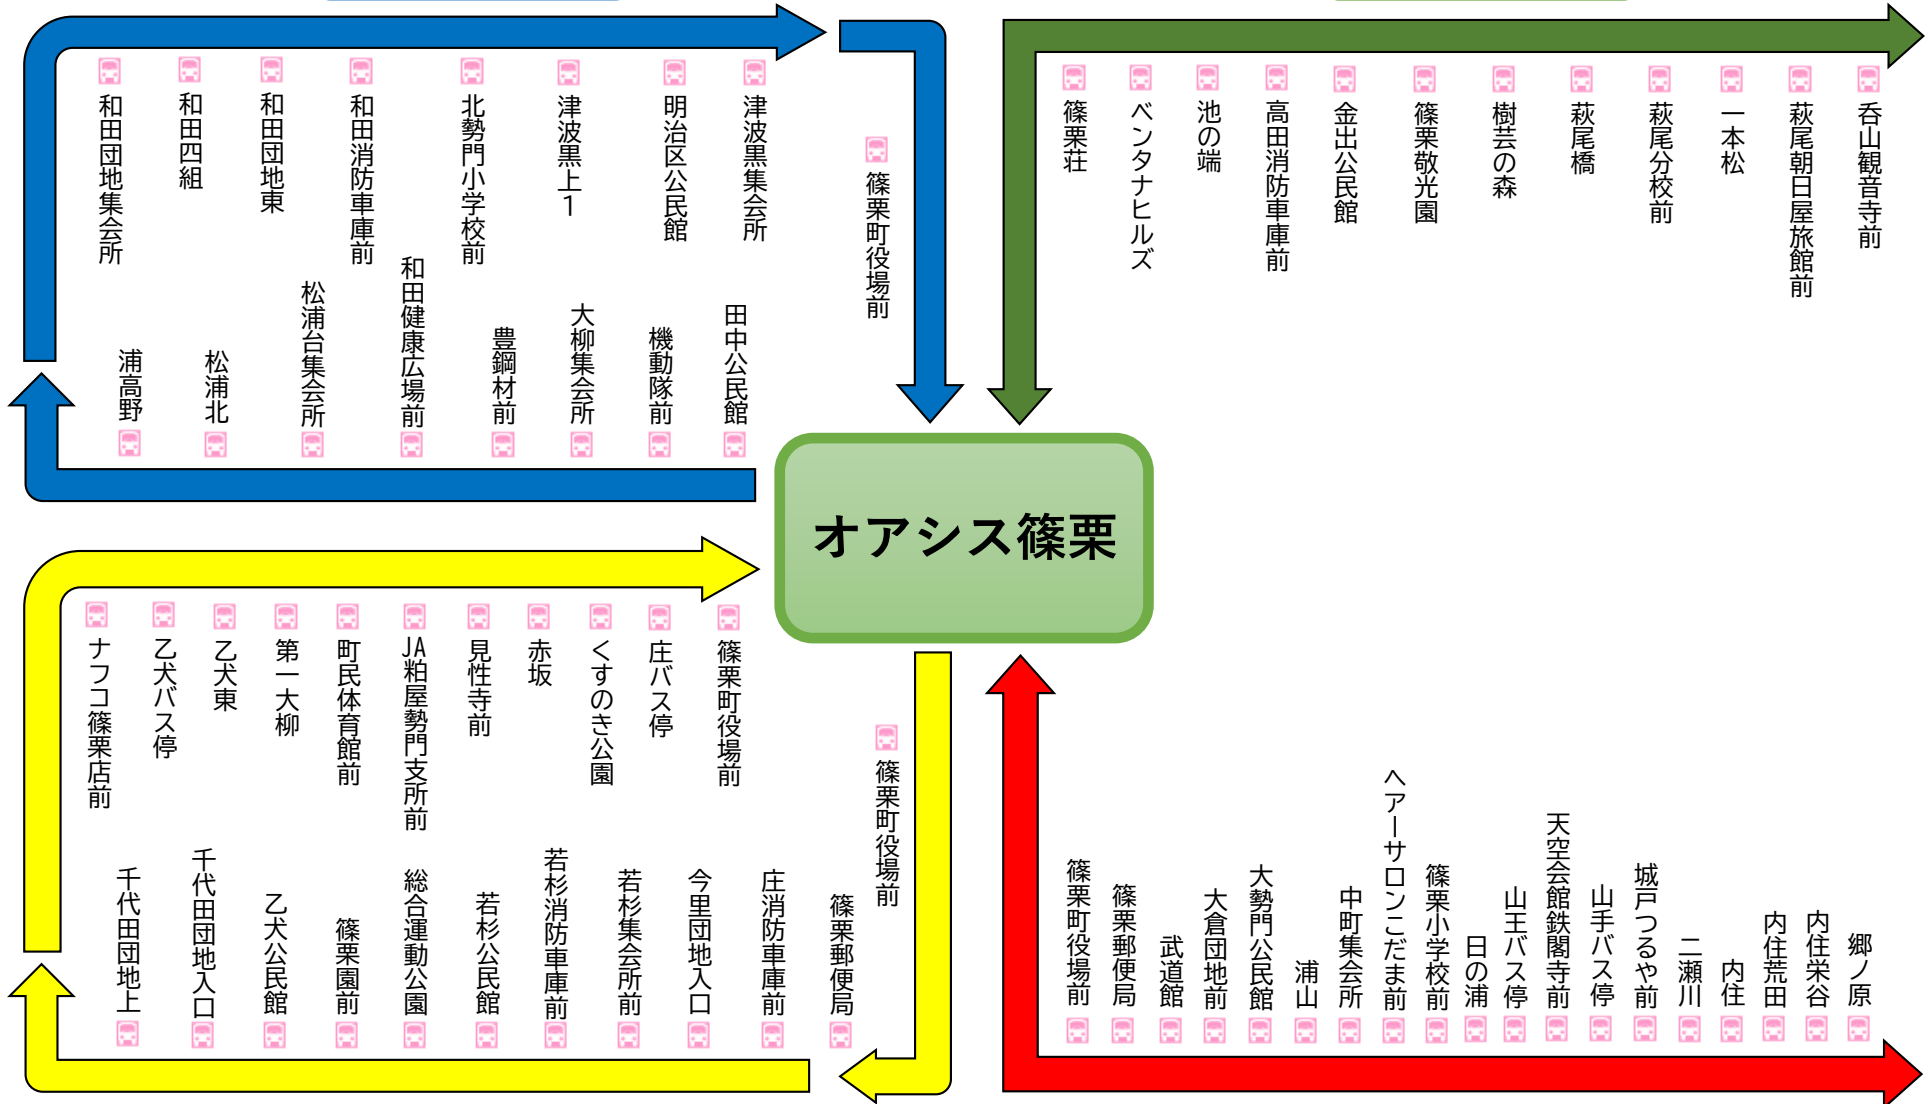

オアシス篠栗巡回バス
- 簡易路線図 -

和田コース

萩尾コース

オアシス篠栗

乙犬コース

城戸コース

- 和田団地集会所
- 和田四組
- 和田団地東
- 和田消防車庫前
- 北勢門小学校前
- 津波黒上1
- 明治区公民館
- 津波黒集会所
- 和田団地集会所
- 松浦北
- 松浦台集会所
- 和団健康広場前
- 豊鋼材前
- 大柳集会所
- 機動隊前
- 田中公民館

- 篠栗荘
- ペンタナヒルズ
- 池の端
- 高田消防車庫前
- 金出公民館
- 篠栗敬光園
- 樹芸の森
- 萩尾橋
- 萩尾分校前
- 一本松
- 萩尾朝日屋旅館前
- 呑山観音寺前

- 篠栗町役場前
- 庄バス停
- くすのき公園
- 赤坂
- 見性寺前
- JA粕屋勢門支所前
- 町民体育館前
- 第一大柳
- 乙犬東
- 乙犬バス停
- ナフコ篠栗店前
- 千代田団地入口
- 千代田団地上
- 若杉消防車庫前
- 若杉公民館
- 総合運動公園
- 篠栗園前
- 乙犬公民館

- 郷ノ原
- 内住栄谷
- 内住荒田
- 内住
- 二瀬川
- 城戸つるや前
- 山手バス停
- 天空会館鉄閣寺前
- 山王バス停
- 日の浦
- 篠栗小学校前
- ハアーサロンこだま前
- 中町集会所
- 浦山
- 大勢門公民館
- 大倉団地前
- 武道館
- 篠栗郵便局
- 篠栗町役場前